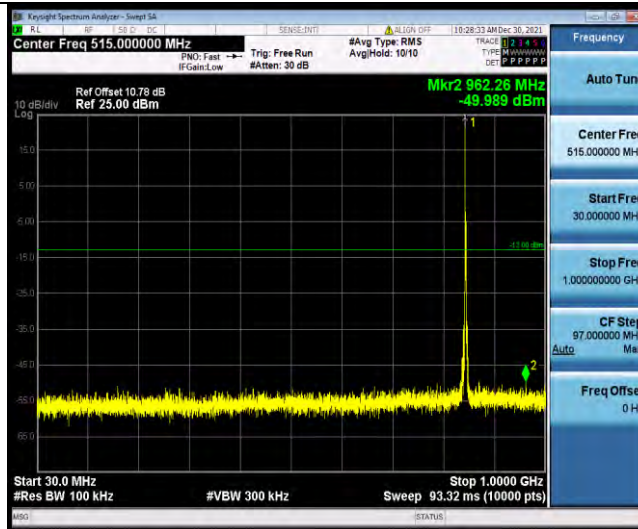

Band5-3MHz-QPSK-20525-1RB#0-Range2:1000~1000MHz

Band5-3MHz-QPSK-20635-1RB#0-Range1:30~1000MHz

BUREAU VERITAS

Test Report No.: W7L-P21120037RF03

Band5-3MHz-QPSK-20635-1RB#0-Range2:1000~10000MHz

Band5-3MHz-16QAM-20415-1RB#0-Range1:30~1000MHz