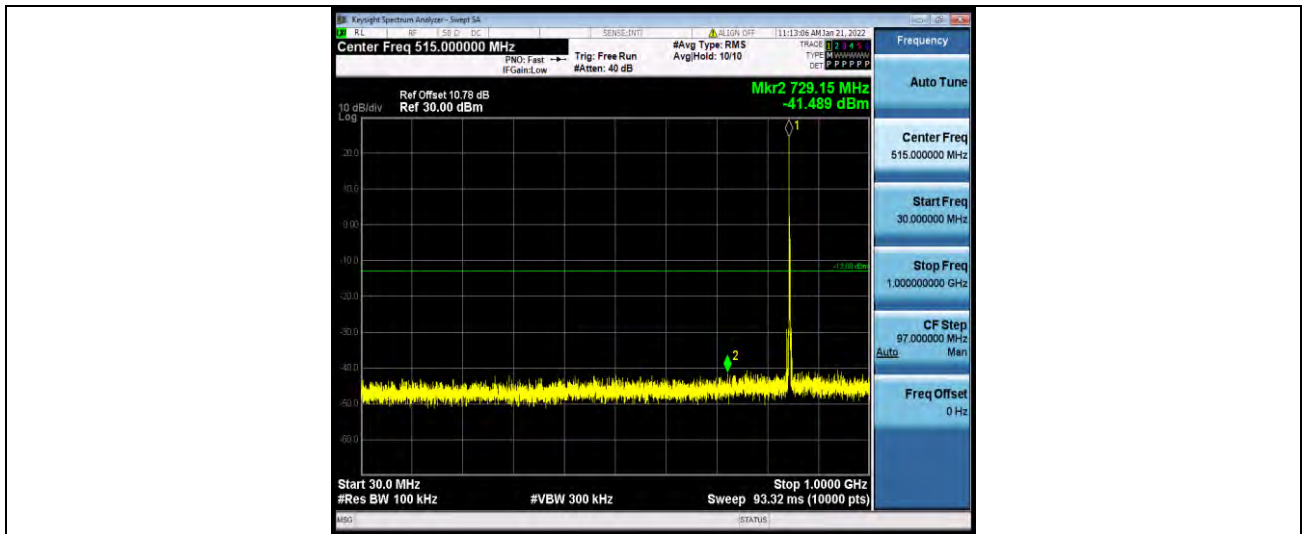

BUREAU VERITAS

Test Report No.: W7L-P21120037RF03

Band5-3MHz-64QAM-20635-1RB#0-Range2:1000~10000MHz