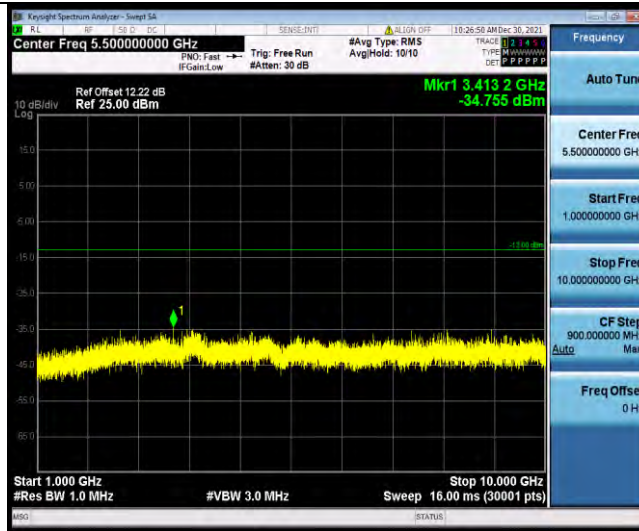

Band5-1.4MHz-16QAM-20643-1RB#0-Range2:1000~10000MHz

Band5-3MHz-QPSK-20415-1RB#0-Range1:30~1000MHz

Band5-3MHz-QPSK-20415-1RB#0-Range2:1000~10000MHz

BUREAU VERITAS

Test Report No.: W7L-P21120037RF03

Band5-3MHz-QPSK-20525-1RB#0-Range1:30~1000MHz