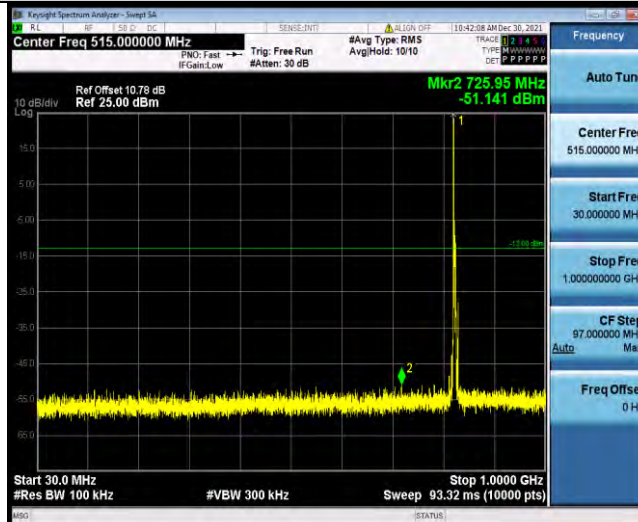

BUREAU VERITAS

Test Report No.: W7L-P21120037RF03

Band5-3MHz-16QAM-20635-1RB#0-Range2:1000~10000MHz

Band5-5MHz-QPSK-20425-1RB#0-Range1:30~1000MHz

Band5-5MHz-QPSK-20425-1RB#0-Range2:1000~10000MHz

BUREAU VERITAS