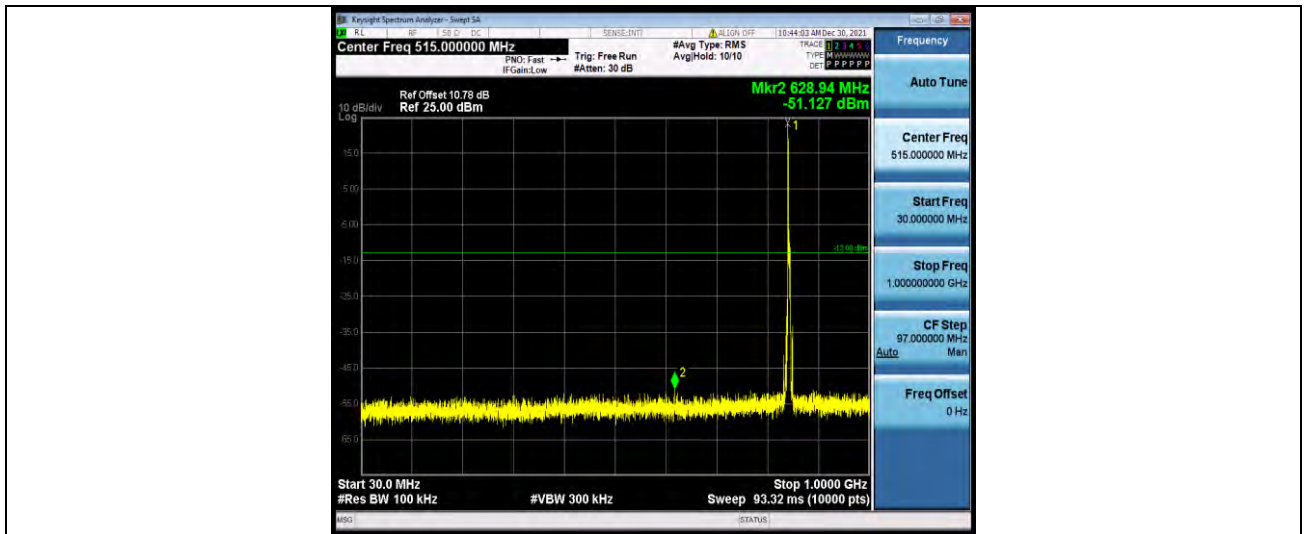

Test Report No.: W7L-P21120037RF03

Band5-5MHz-QPSK-20525-1RB#0-Range1:30~1000MHz

Band5-5MHz-QPSK-20525-1RB#0-Range2:1000~1000MHz

Band5-5MHz-QPSK-20625-1RB#0-Range1:30~1000MHz

BUREAU VERITAS

Test Report No.: W7L-P21120037RF03