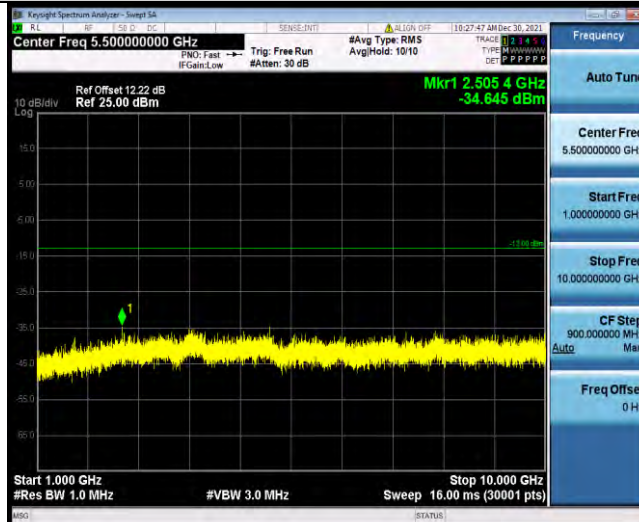

Band5-3MHz-QPSK-20635-1RB#0-Range1:30~1000MHz