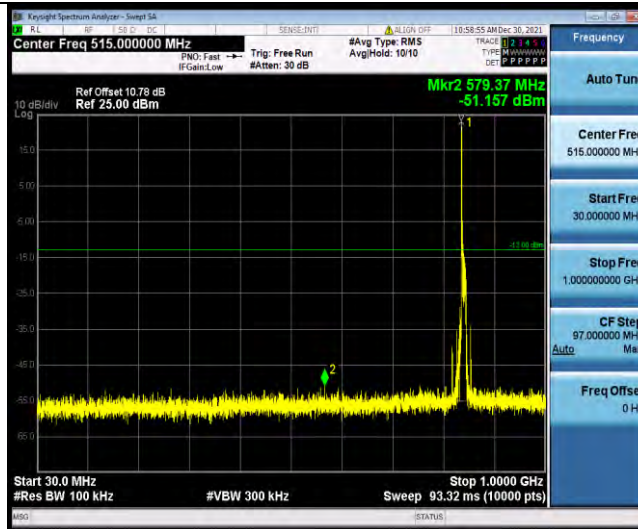

BUREAU VERITAS

Test Report No.: W7L-P21120037RF03

Band5-10MHz-QPSK-20600-1RB#0-Range2:1000~10000MHz