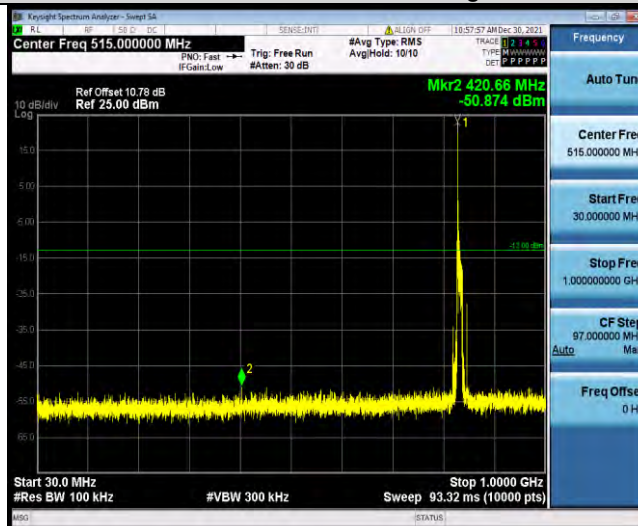

Band5-10MHz-QPSK-20450-1RB#0-Range2:1000~10000MHz

BUREAU VERITAS

Test Report No.: W7L-P21120037RF03

Band5-10MHz-QPSK-20525-1RB#0-Range1:30~1000MHz

Band5-10MHz-QPSK-20525-1RB#0-Range2:1000~10000MHz

Band5-10MHz-QPSK-20600-1RB#0-Range1:30~1000MHz