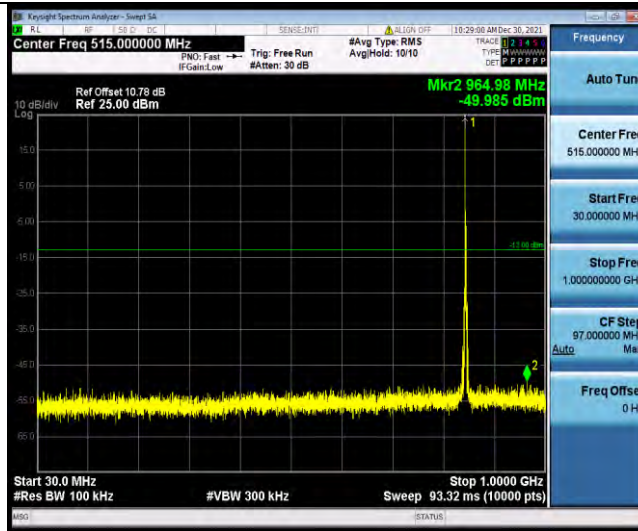

BUREAU VERITAS

Test Report No.: W7L-P21120037RF03

Band5-3MHz-16QAM-20635-1RB#0-Range2:1000~10000MHz