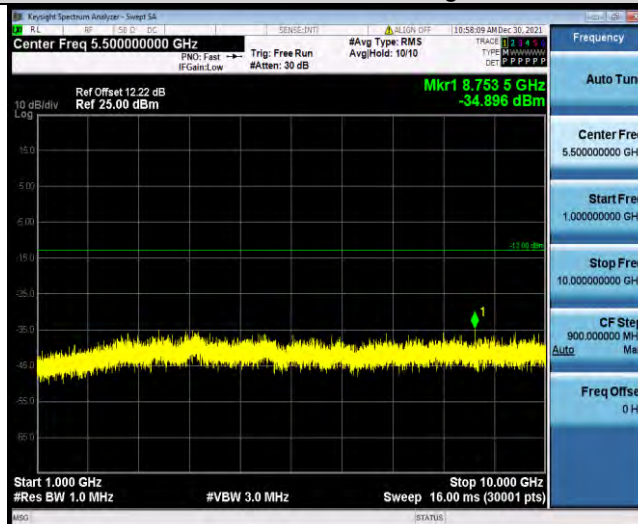

Band5-10MHz-QPSK-20450-1RB#0-Range2:1000~10000MHz

BUREAU VERITAS

Test Report No.: W7L-P21120037RF03

Band5-10MHz-QPSK-20525-1RB#0-Range1:30~1000MHz

Band5-10MHz-QPSK-20525-1RB#0-Range2:1000~10000MHz

Band5-10MHz-QPSK-20600-1RB#0-Range1:30~1000MHz