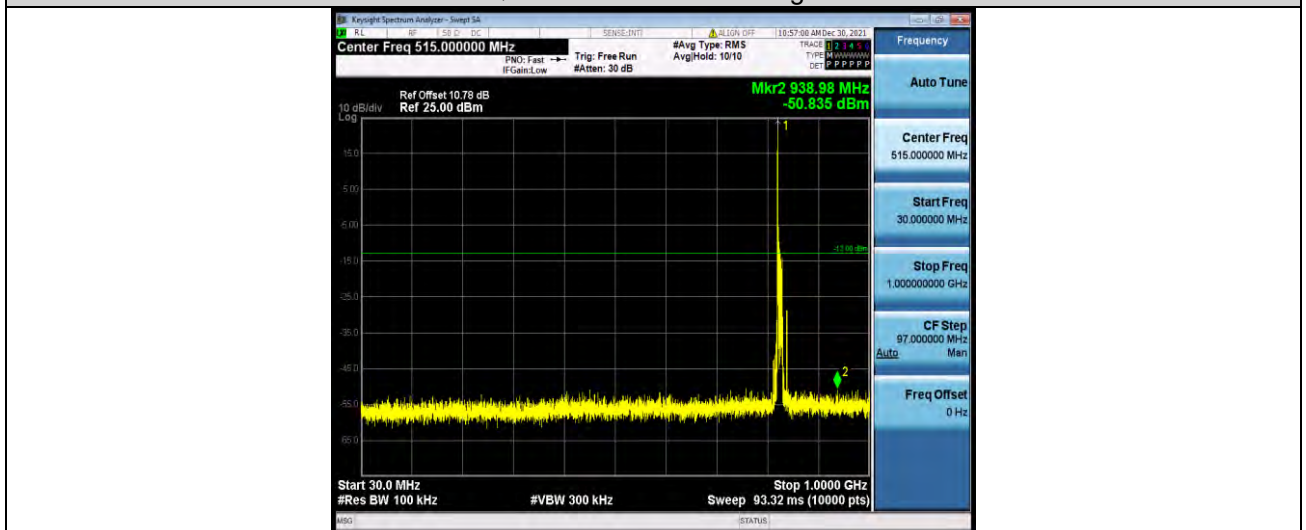

Band5-5MHz-16QAM-20525-1RB#0-Range2:1000~10000MHz

Band5-5MHz-16QAM-20625-1RB#0-Range1:30~1000MHz

BUREAU VERITAS

Test Report No.: W7L-P21120037RF03

Band5-5MHz-16QAM-20625-1RB#0-Range2:1000~10000MHz

Band5-10MHz-QPSK-20450-1RB#0-Range1:30~1000MHz