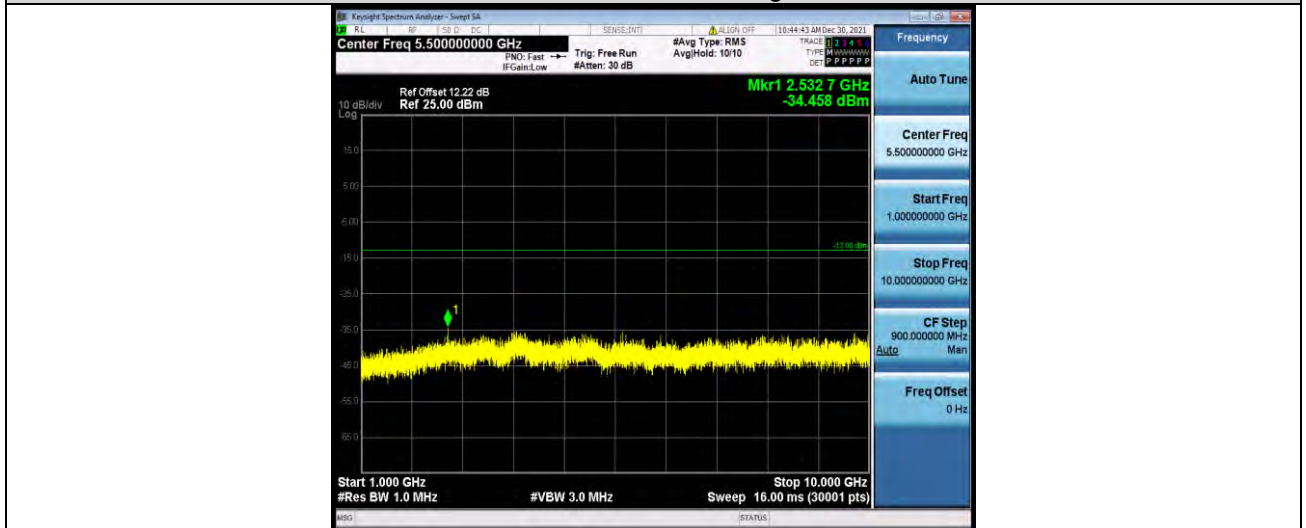

Band5-5MHz-16QAM-20525-1RB#0-Range2:1000~10000MHz

Band5-5MHz-16QAM-20625-1RB#0-Range1:30~1000MHz

BUREAU VERITAS

Test Report No.: W7L-P21120037RF03

Band5-5MHz-16QAM-20625-1RB#0-Range2:1000~10000MHz

Band5-10MHz-QPSK-20450-1RB#0-Range1:30~1000MHz