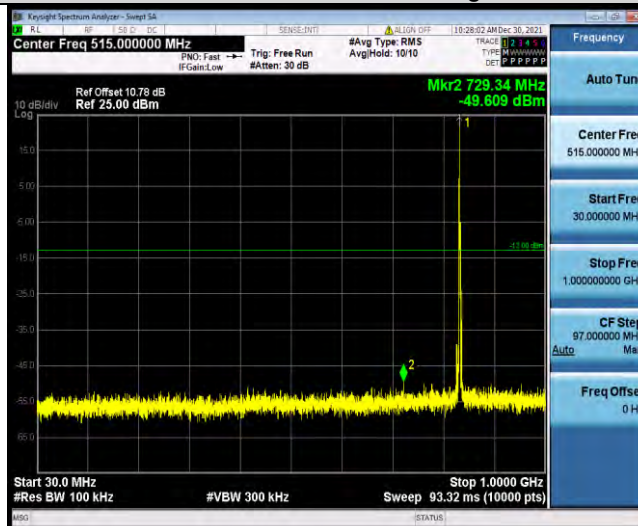

Band5-3MHz-16QAM-20415-1RB#0-Range2:1000~10000MHz

BUREAU VERITAS

Test Report No.: W7L-P21120037RF03

Band5-3MHz-16QAM-20525-1RB#0-Range1:30~1000MHz

Band5-3MHz-16QAM-20525-1RB#0-Range2:1000~10000MHz

Band5-3MHz-16QAM-20635-1RB#0-Range1:30~1000MHz