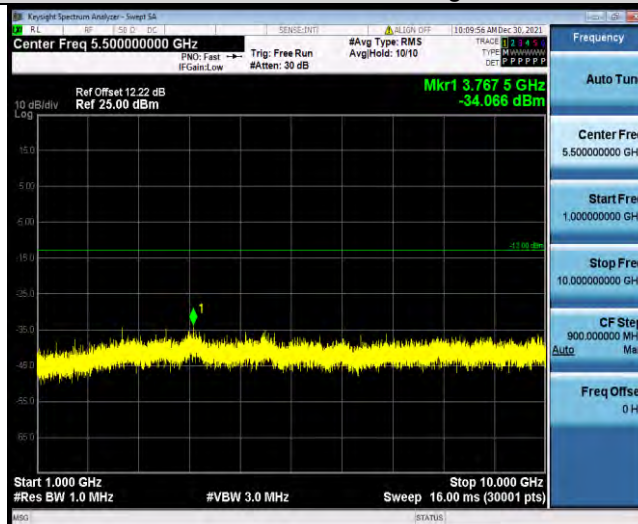

## Test Graphs

BUREAU VERITAS

Test Report No.: W7L-P21120037RF03

Band5-1.4MHz-QPSK-20525-1RB#0-Range1:30~1000MHz

Band5-1.4MHz-QPSK-20525-1RB#0-Range2:1000~10000MHz

Band5-1.4MHz-QPSK-20643-1RB#0-Range1:30~1000MHz