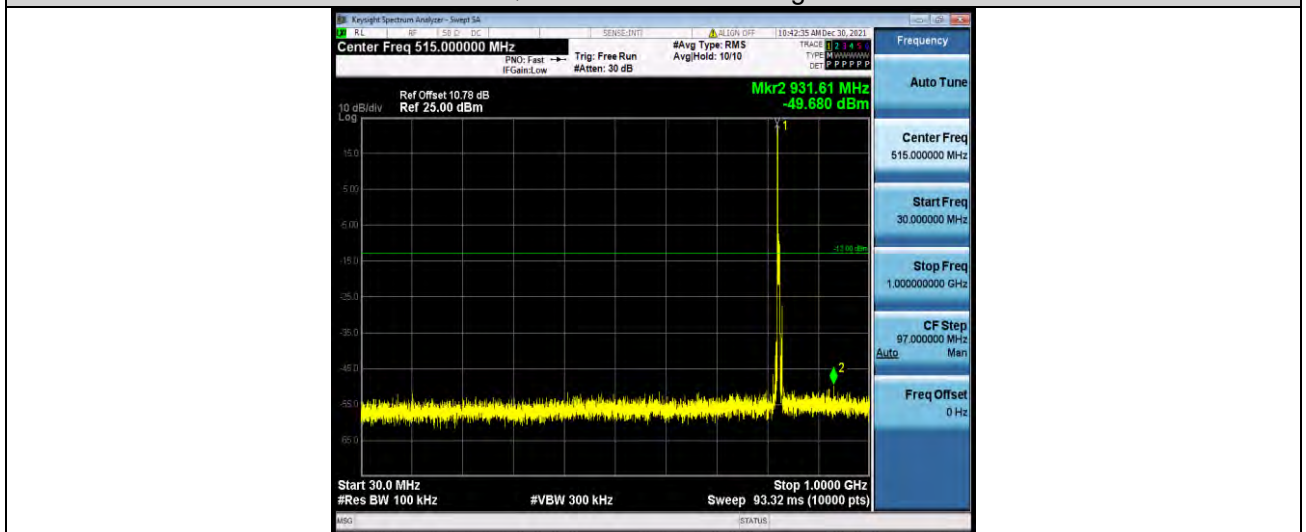

Band5-5MHz-16QAM-20425-1RB#0-Range2:1000~10000MHz