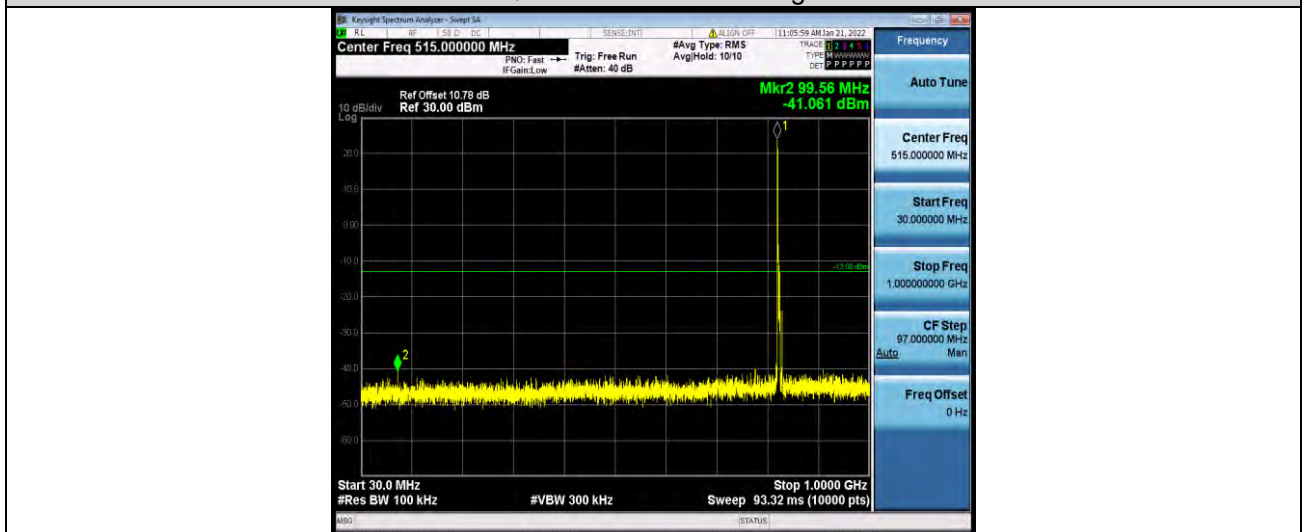

BUREAU VERITAS

Test Report No.: W7L-P21120037RF03

Band5-3MHz-64QAM-20635-1RB#0-Range2:1000~10000MHz

Band5-5MHz-64QAM-20425-1RB#0-Range1:30~1000MHz

Band5-5MHz-64QAM-20425-1RB#0-Range2:1000~10000MHz

BUREAU VERITAS