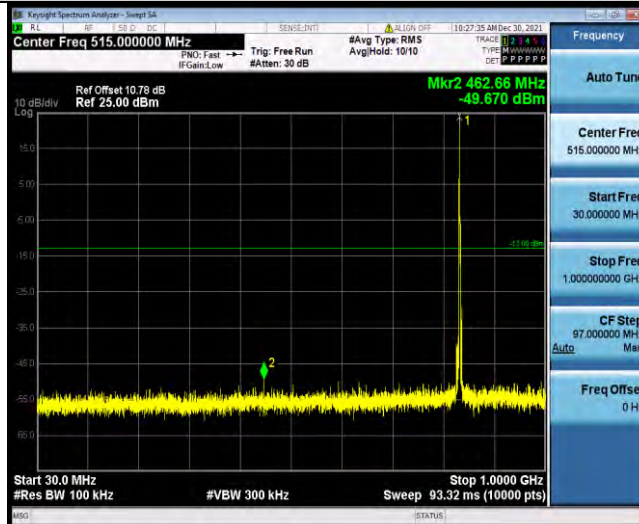

Band5-1.4MHz-16QAM-20643-1RB#0-Range2:1000~10000MHz

Band5-3MHz-QPSK-20415-1RB#0-Range1:30~1000MHz

Band5-3MHz-QPSK-20415-1RB#0-Range2:1000~10000MHz

BUREAU VERITAS

Test Report No.: W7L-P21120037RF03

Band5-3MHz-QPSK-20525-1RB#0-Range1:30~1000MHz