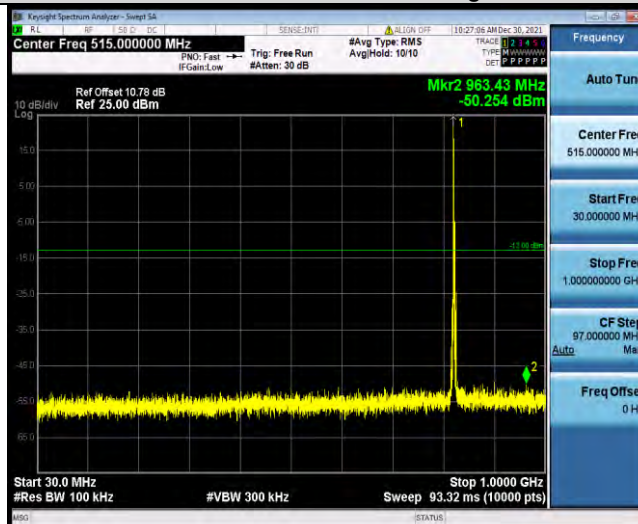

Band5-3MHz-QPSK-20525-1RB#0-Range2:1000~1000MHz

Band5-3MHz-QPSK-20635-1RB#0-Range1:30~1000MHz

BUREAU VERITAS

Test Report No.: W7L-P21120037RF03

Band5-3MHz-QPSK-20635-1RB#0-Range2:1000~10000MHz

Band5-3MHz-16QAM-20415-1RB#0-Range1:30~1000MHz