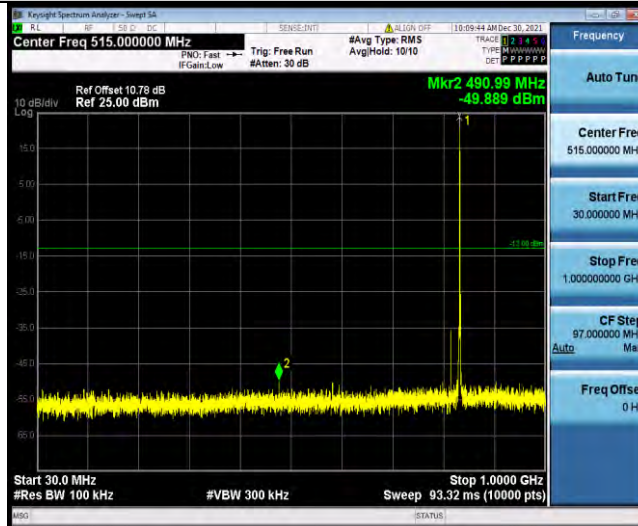

## Test Graphs

BUREAU VERITAS

Test Report No.: W7L-P21120037RF03

Band5-1.4MHz-QPSK-20525-1RB#0-Range1:30~1000MHz

Band5-1.4MHz-QPSK-20525-1RB#0-Range2:1000~10000MHz

Band5-1.4MHz-QPSK-20643-1RB#0-Range1:30~1000MHz