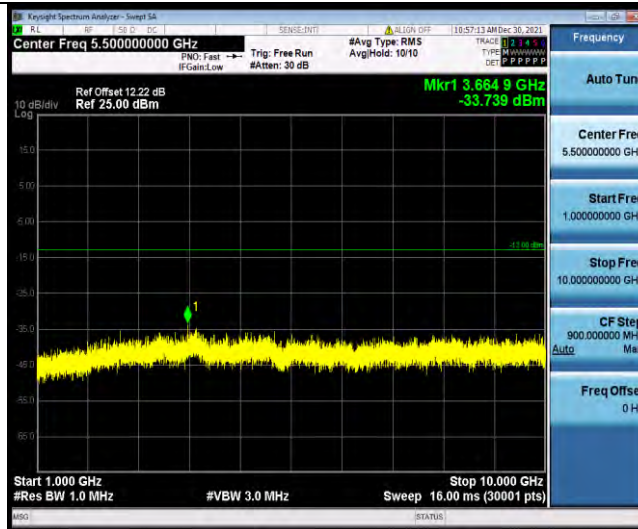

BUREAU VERITAS

Test Report No.: W7L-P21120037RF03

Band5-10MHz-QPSK-20525-1RB#0-Range1:30~1000MHz