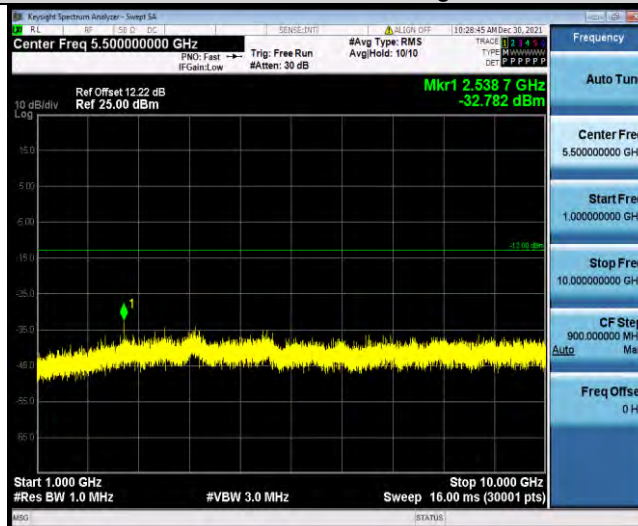

Band5-3MHz-QPSK-20525-1RB#0-Range2:1000~1000MHz

Band5-3MHz-QPSK-20635-1RB#0-Range1:30~1000MHz

BUREAU VERITAS

Test Report No.: W7L-P21120037RF03

Band5-3MHz-QPSK-20635-1RB#0-Range2:1000~10000MHz

Band5-3MHz-16QAM-20415-1RB#0-Range1:30~1000MHz