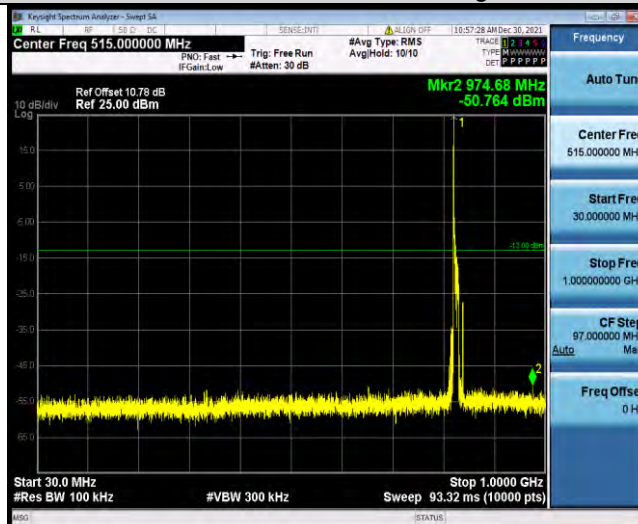

BUREAU VERITAS

Test Report No.: W7L-P21120037RF03

Band5-10MHz-QPSK-20600-1RB#0-Range2:1000~10000MHz

Band5-10MHz-16QAM-20450-1RB#0-Range1:30~1000MHz

Band5-10MHz-16QAM-20450-1RB#0-Range2:1000~10000MHz

BUREAU VERITAS