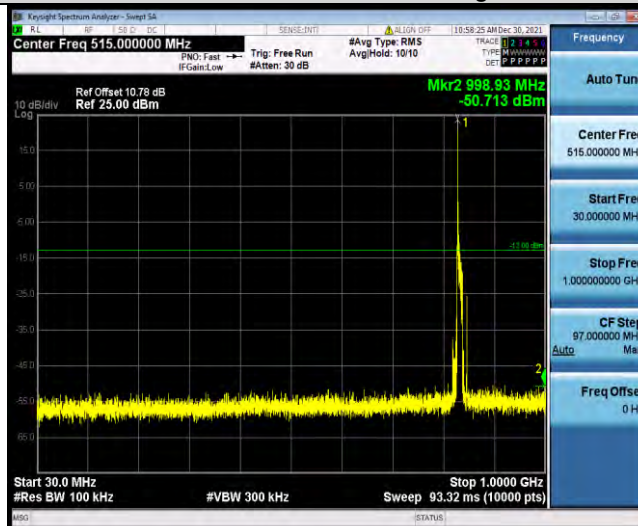

Band5-10MHz-16QAM-20525-1RB#0-Range2:1000~10000MHz