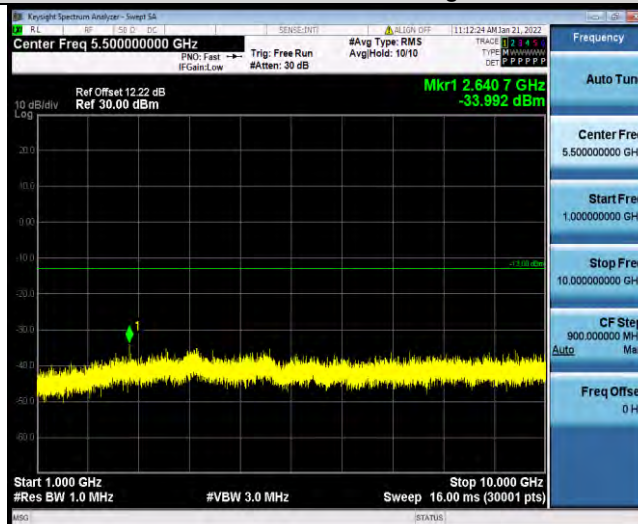

Band5-3MHz-64QAM-20415-1RB#0-Range2:1000~10000MHz

BUREAU VERITAS

Test Report No.: W7L-P21120037RF03

Band5-3MHz-64QAM-20525-1RB#0-Range1:30~1000MHz

Band5-3MHz-64QAM-20525-1RB#0-Range2:1000~10000MHz

Band5-3MHz-64QAM-20635-1RB#0-Range1:30~1000MHz