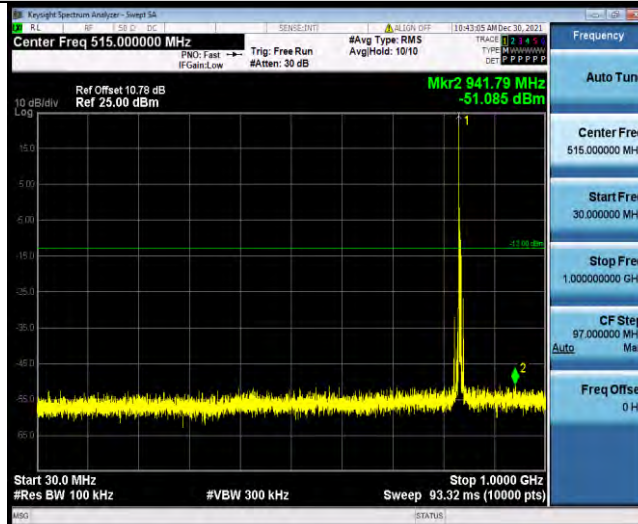

Band5-5MHz-QPSK-20525-1RB#0-Range2:1000~1000MHz