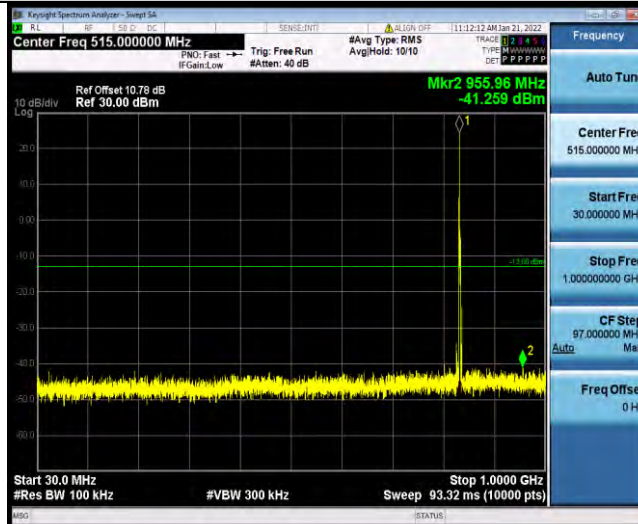

Band5-3MHz-64QAM-20415-1RB#0-Range2:1000~10000MHz

BUREAU VERITAS

Test Report No.: W7L-P21120037RF03

Band5-3MHz-64QAM-20525-1RB#0-Range1:30~1000MHz

Band5-3MHz-64QAM-20525-1RB#0-Range2:1000~10000MHz

Band5-3MHz-64QAM-20635-1RB#0-Range1:30~1000MHz