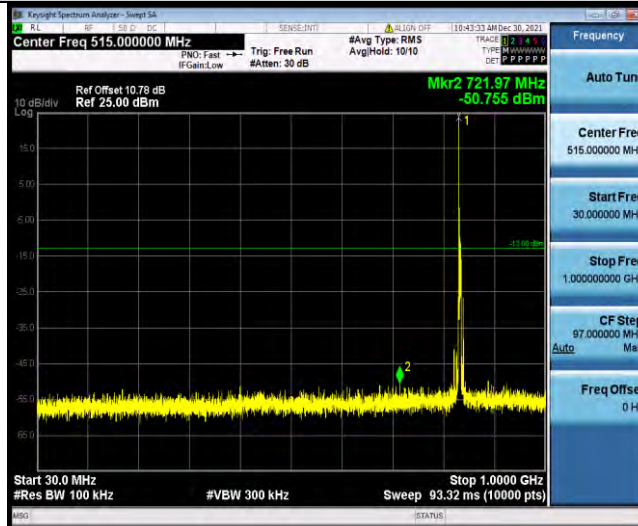

Band5-5MHz-QPSK-20625-1RB#0-Range2:1000~10000MHz

Band5-5MHz-16QAM-20425-1RB#0-Range1:30~1000MHz

Band5-5MHz-16QAM-20425-1RB#0-Range2:1000~10000MHz

BUREAU VERITAS

Test Report No.: W7L-P21120037RF03

Band5-5MHz-16QAM-20525-1RB#0-Range1:30~1000MHz