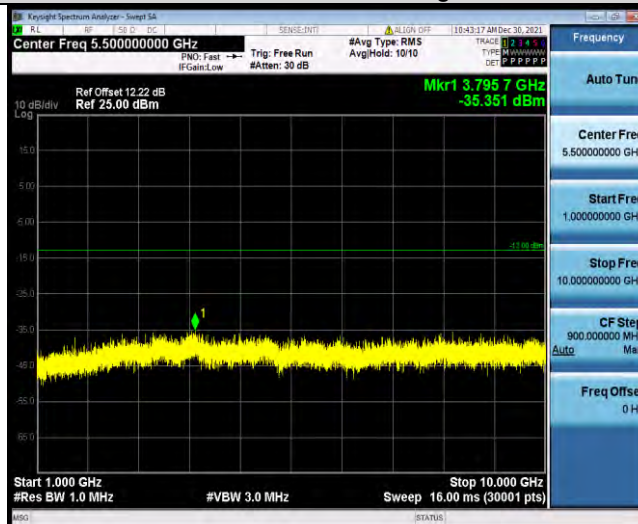

Band5-5MHz-QPSK-20625-1RB#0-Range1:30~1000MHz