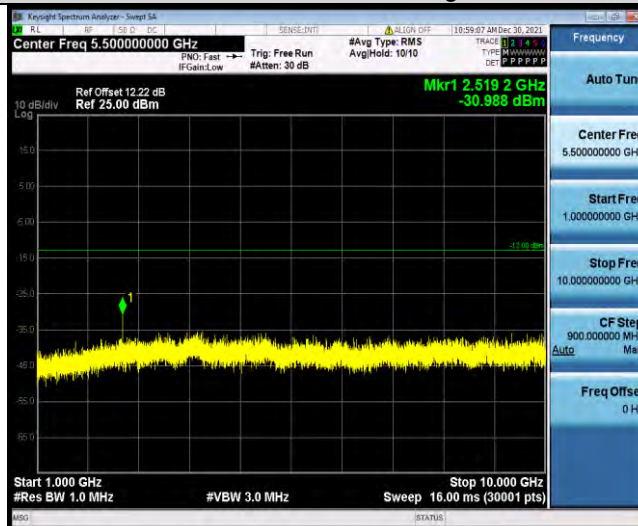

Band5-10MHz-16QAM-20450-1RB#0-Range1:30~1000MHz