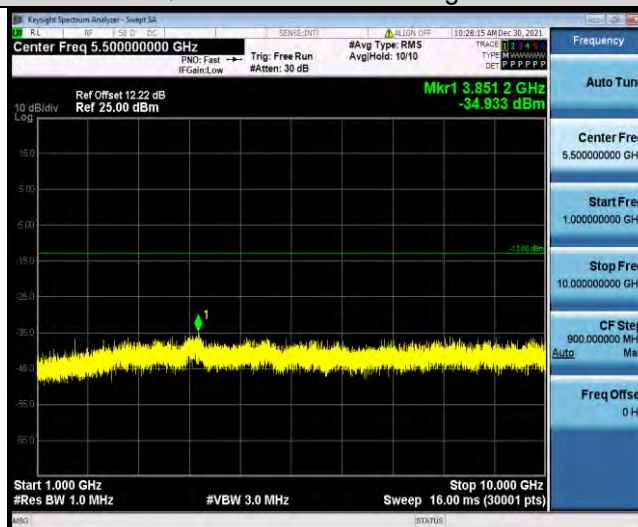

Band5-3MHz-16QAM-20415-1RB#0-Range2:1000~10000MHz

BUREAU VERITAS

Test Report No.: W7L-P21120037RF03

Band5-3MHz-16QAM-20525-1RB#0-Range1:30~1000MHz

Band5-3MHz-16QAM-20525-1RB#0-Range2:1000~10000MHz

Band5-3MHz-16QAM-20635-1RB#0-Range1:30~1000MHz