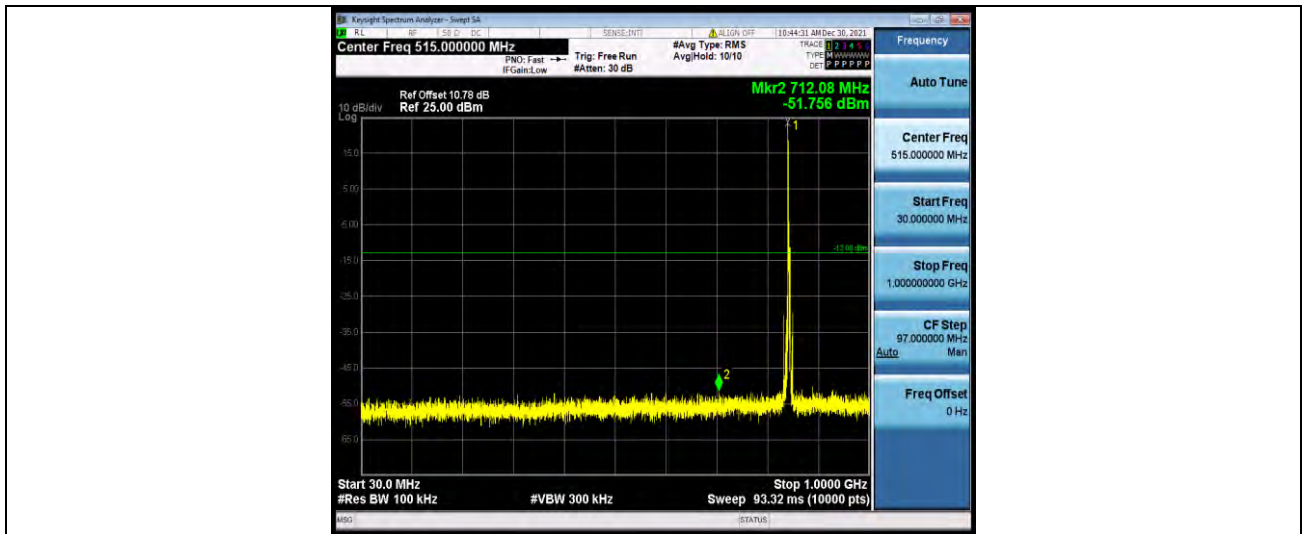

Band5-5MHz-16QAM-20525-1RB#0-Range2:1000~10000MHz

Band5-5MHz-16QAM-20625-1RB#0-Range1:30~1000MHz

BUREAU VERITAS

Test Report No.: W7L-P21120037RF03

Band5-5MHz-16QAM-20625-1RB#0-Range2:1000~10000MHz

Band5-10MHz-QPSK-20450-1RB#0-Range1:30~1000MHz