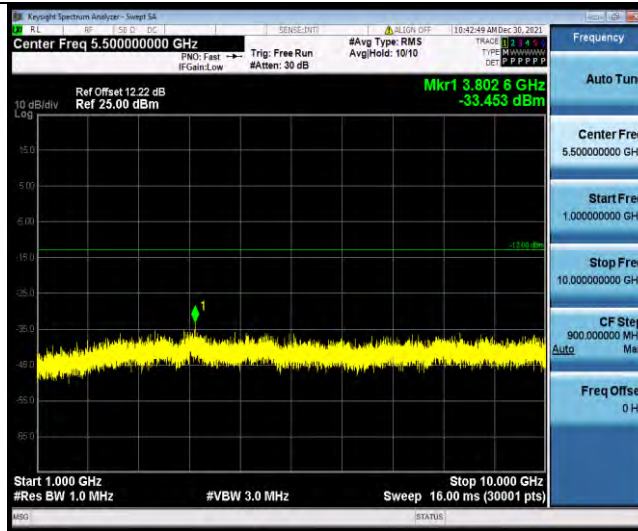

Band5-5MHz-QPSK-20625-1RB#0-Range2:1000~10000MHz

Band5-5MHz-16QAM-20425-1RB#0-Range1:30~1000MHz

Band5-5MHz-16QAM-20425-1RB#0-Range2:1000~10000MHz

BUREAU VERITAS

Test Report No.: W7L-P21120037RF03

Band5-5MHz-16QAM-20525-1RB#0-Range1:30~1000MHz