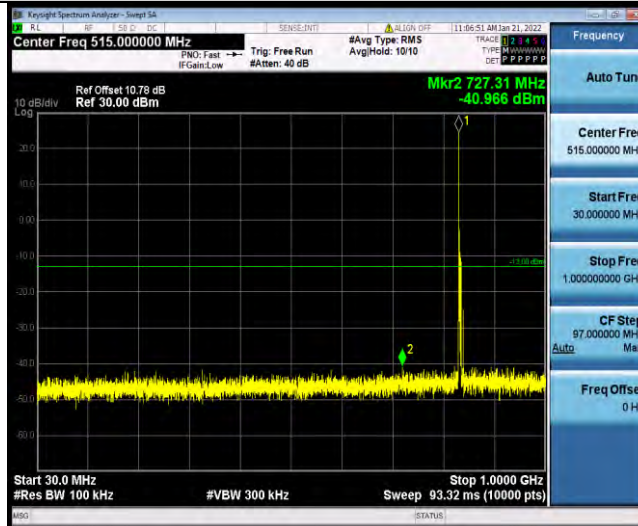

Band5-5MHz-64QAM-20525-1RB#0-Range2:1000~10000MHz