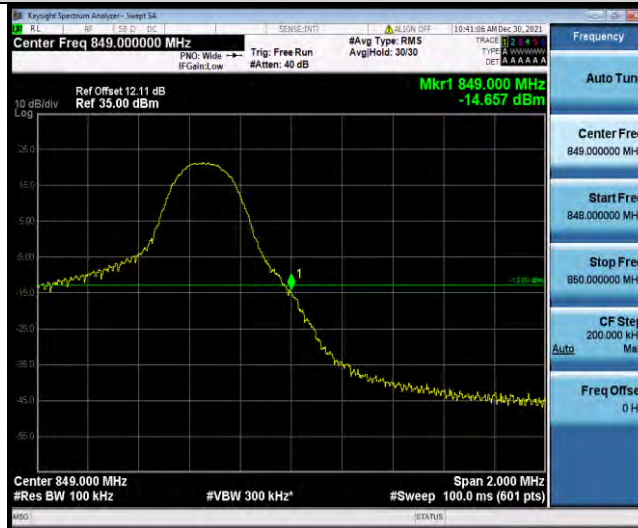

Band5-5MHz-QPSK-20425-1RB#0

Band5-5MHz-QPSK-20425-25RB#0

BUREAU VERITAS

Test Report No.: W7L-P21120037RF03

Band5-5MHz-QPSK-20625-1RB#24

Band5-5MHz-QPSK-20625-25RB#0

Band5-5MHz-16QAM-20425-1RB#0

BUREAU VERITAS