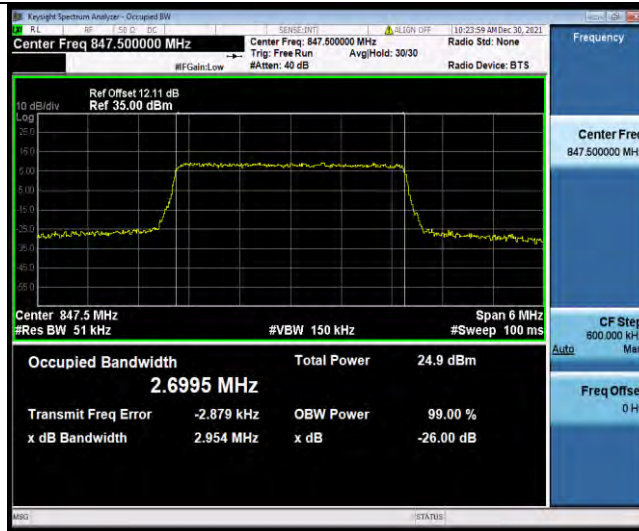

BUREAU VERITAS

Test Report No.: W7L-P21120037RF03

Band5-3MHz-QPSK-20415-15RB#0

Band5-3MHz-QPSK-20525-15RB#0

Band5-3MHz-QPSK-20635-15RB#0

BUREAU VERITAS

Test Report No.: W7L-P21120037RF03

Band5-3MHz-16QAM-20415-15RB#0