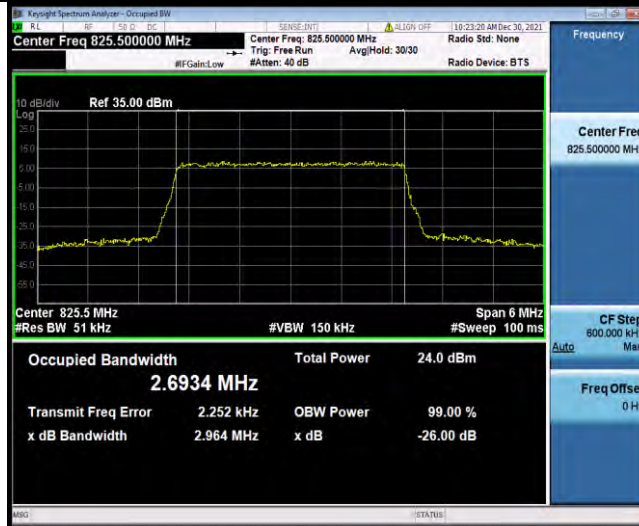

BUREAU VERITAS

Test Report No.: W7L-P21120037RF03

Band5-3MHz-QPSK-20415-15RB#0

Band5-3MHz-QPSK-20525-15RB#0

Band5-3MHz-QPSK-20635-15RB#0

BUREAU VERITAS

Test Report No.: W7L-P21120037RF03

Band5-3MHz-16QAM-20415-15RB#0