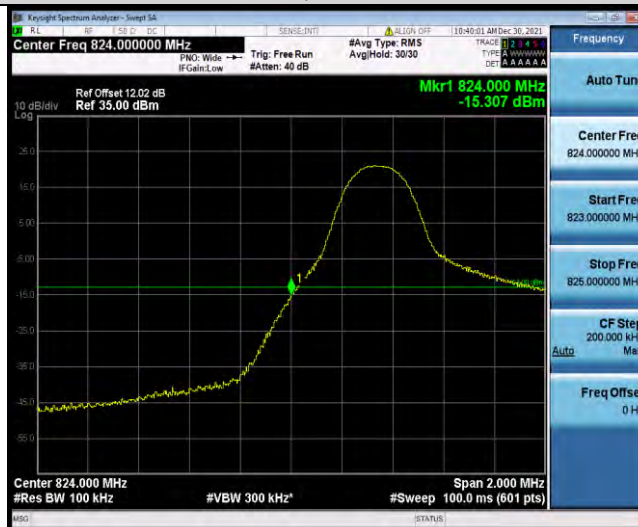

Band5-5MHz-QPSK-20425-25RB#0