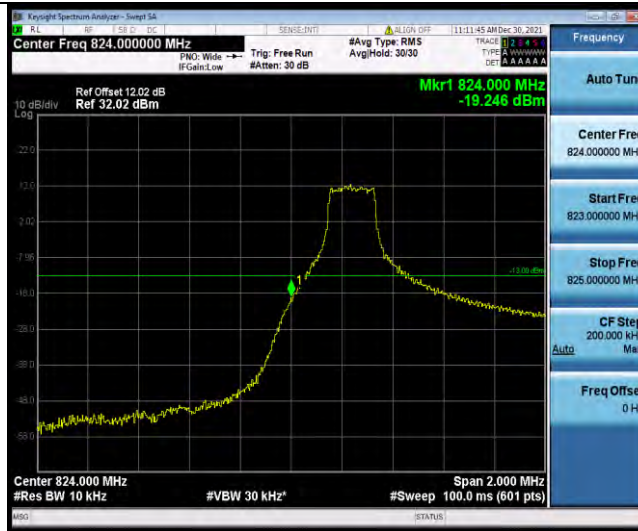

Band5-1.4MHz-16QAM-20643-1RB#5

Band5-1.4MHz-16QAM-20643-6RB#0

Band5-3MHz-QPSK-20415-1RB#0

BUREAU VERITAS

Test Report No.: W7L-P21120037RF03

Band5-3MHz-QPSK-20415-15RB#0

Band5-3MHz-QPSK-20635-1RB#14

Band5-3MHz-QPSK-20635-15RB#0