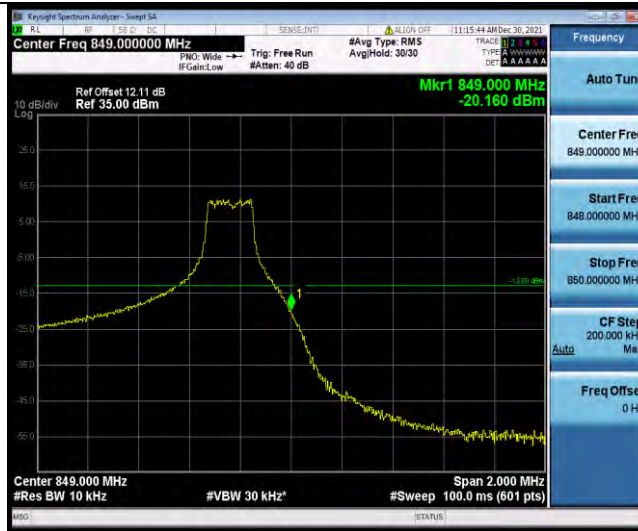

BUREAU VERITAS

Test Report No.: W7L-P21120037RF03

Band5-3MHz-16QAM-20415-1RB#0

Band5-3MHz-16QAM-20415-15RB#0

Band5-3MHz-16QAM-20635-1RB#14

BUREAU VERITAS

Test Report No.: W7L-P21120037RF03

Band5-3MHz-16QAM-20635-15RB#0