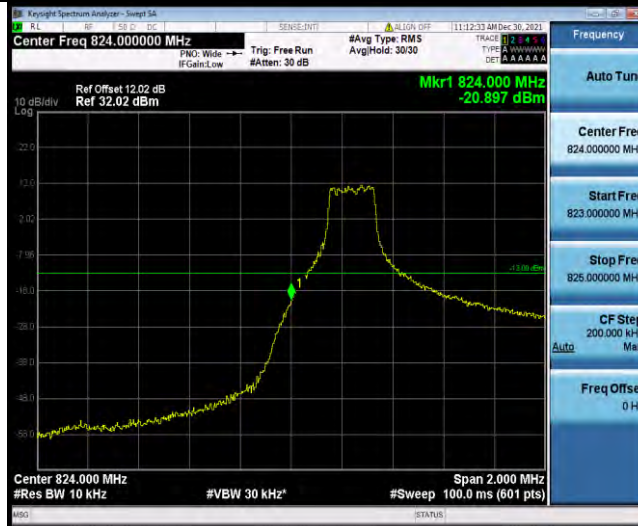

Band5-3MHz-16QAM-20415-15RB#0