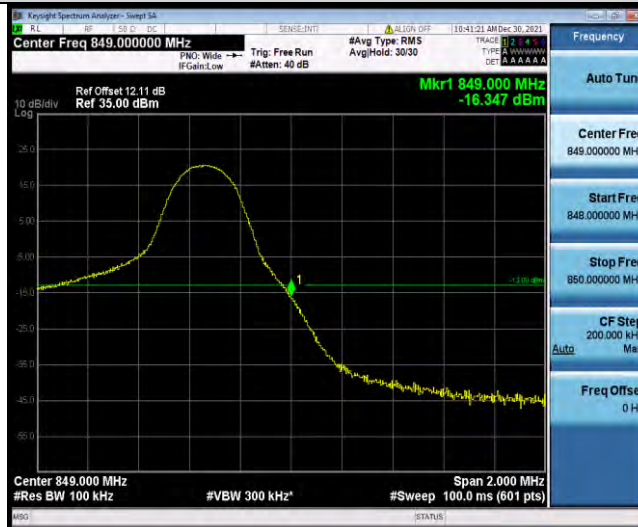

Band5-5MHz-16QAM-20625-25RB#0