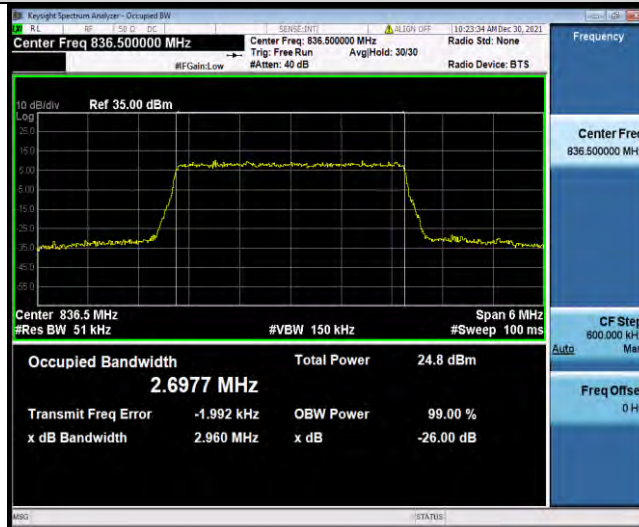

BUREAU VERITAS

Test Report No.: W7L-P21120037RF03

Band5-3MHz-QPSK-20415-15RB#0

Band5-3MHz-QPSK-20525-15RB#0

Band5-3MHz-QPSK-20635-15RB#0

BUREAU VERITAS

Test Report No.: W7L-P21120037RF03

Band5-3MHz-16QAM-20415-15RB#0