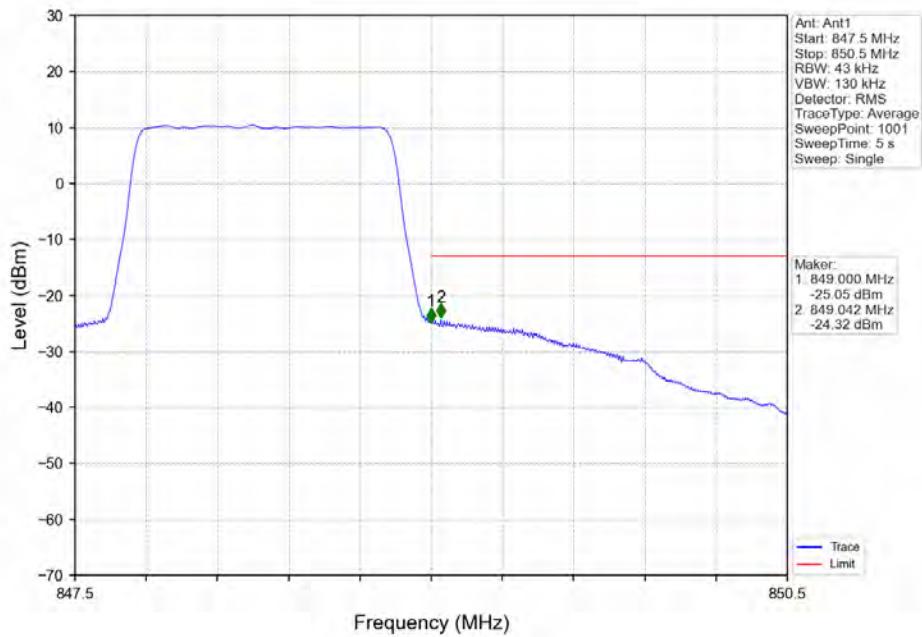

Band5 1.4MHz QPSK HCH 848.3MHz RB 1 5 NTN

BUREAU
VERITAS

Test Report No.: W7L-P21100018-2RF04

Band5_1.4MHz_QPSK_HCH_848.3MHz_RB_6_0_NTNV

Band5_1.4MHz_16QAM_LCH_824.7MHz_RB_1_0_NTNV

BUREAU VERITAS

Test Report No.: W7L-P21100018-2RF04