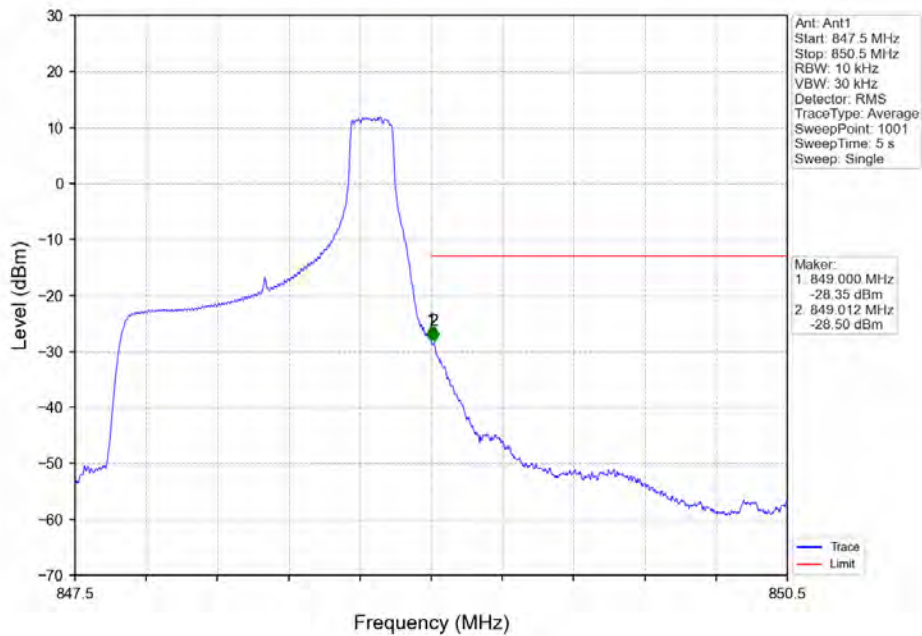

Band5 1.4MHz QPSK HCH 848.3MHz RB 1 5 NTN