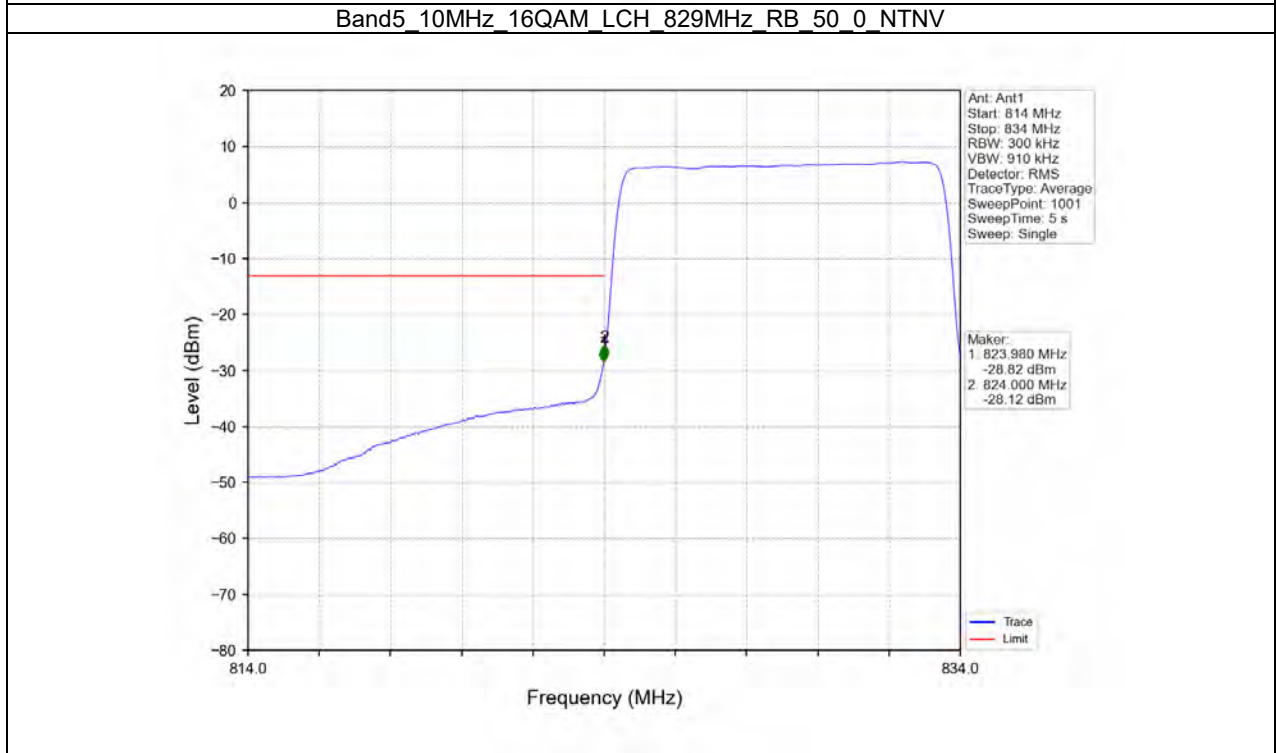

Test Report No.: W7L-P21100018-2RF04

Band5 10MHz QPSK HCH 844MHz RB 50 0 NTV

Band5 10MHz 16QAM LCH 829MHz RB 1 0 NTV

BUREAU
VERITAS

Test Report No.: W7L-P21100018-2RF04

BUREAU
VERITAS

Test Report No.: W7L-P21100018-2RF04