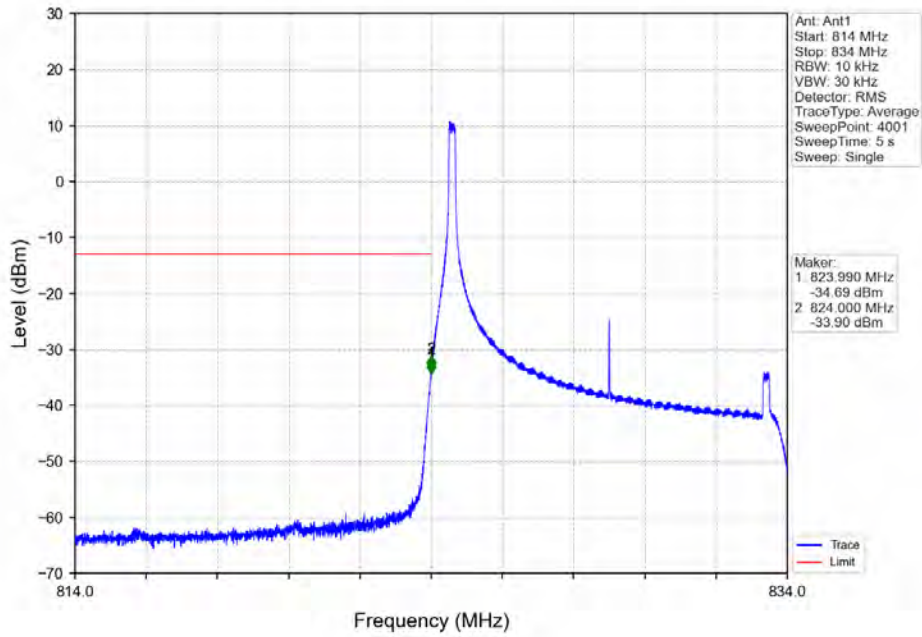

BUREAU VERITAS

Test Report No.: W7L-P21100018-2RF04

Band5 10MHz 64QAM LCH 829MHz RB 1 0 NTV