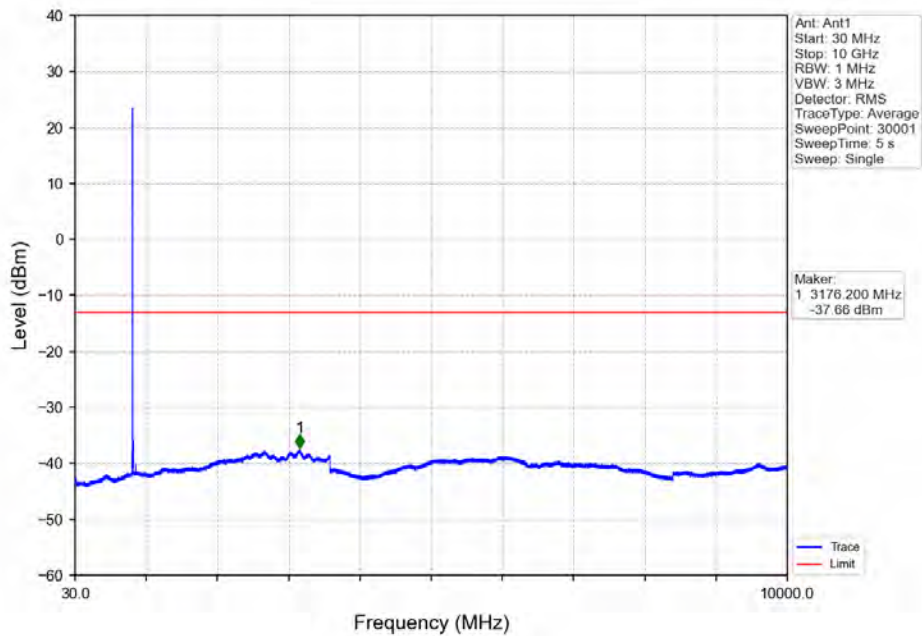

BUREAU
VERITAS

Test Report No.: W7L-P21100018-2RF04

Test Graph

BUREAU
VERITAS

Test Report No.: W7L-P21100018-2RF04

Band5 5MHz QPSK LCH 826.5MHz RB 25 0 NTNV

Band5 5MHz QPSK MCH 836.5MHz RB 1 0 NTNV

BUREAU
VERITAS