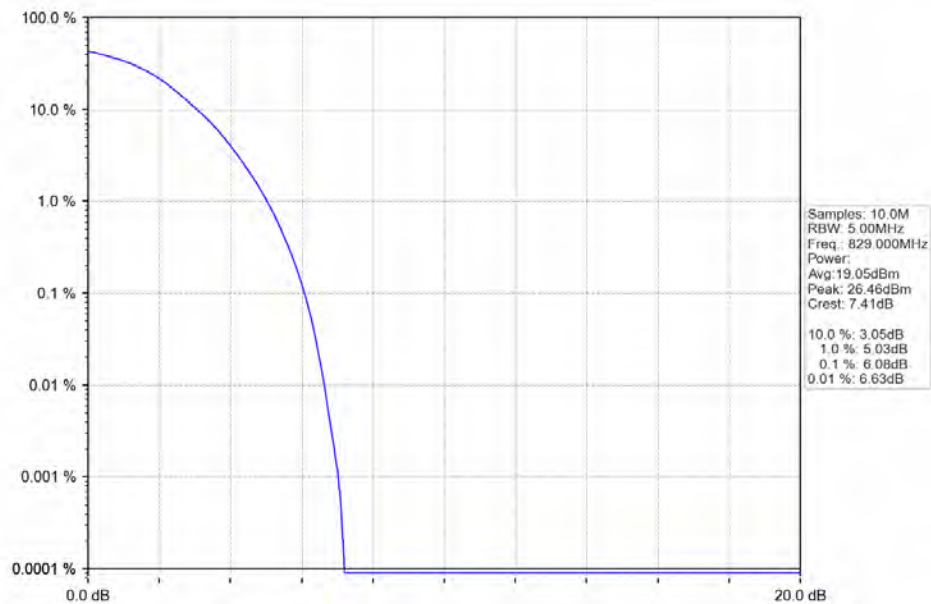

Test Graph

BUREAU
VERITAS

Test Report No.: W7L-P21100018-2RF04

Band5 10MHz QPSK HCH 844MHz RB 50 0 NTV

Band5 10MHz 16QAM LCH 829MHz RB 50 0 NTV

BUREAU
VERITAS

Test Report No.: W7L-P21100018-2RF04

Band5 10MHz 16QAM MCH 836.5MHz RB 50 0 NTN