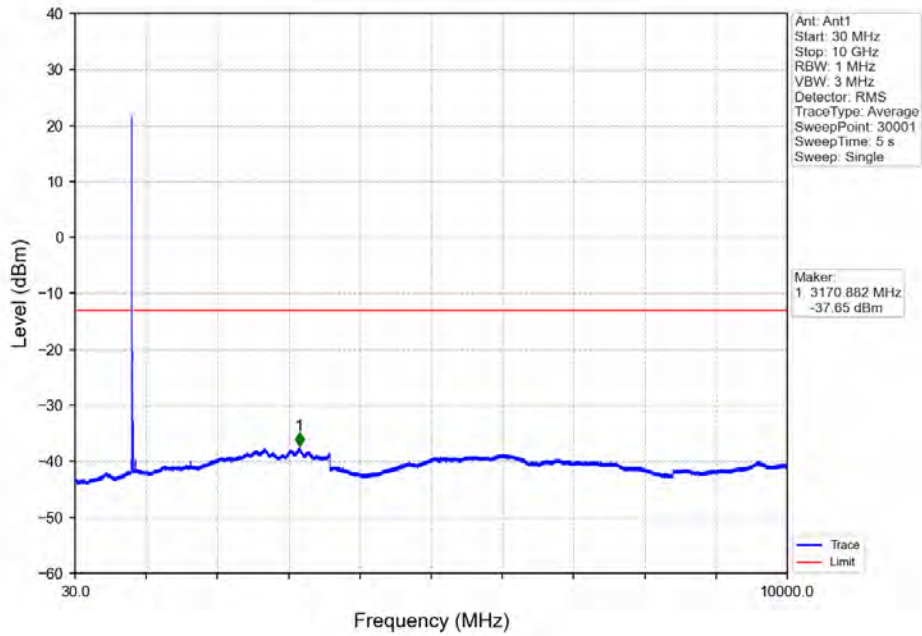

Band5 10MHz 64QAM LCH 829MHz RB 1 0 NTV