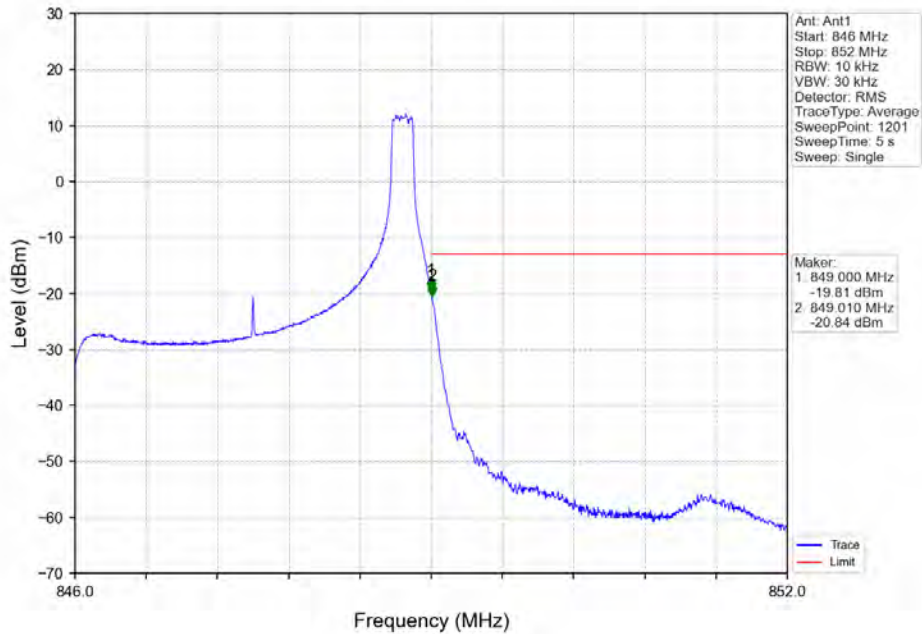

Band5_3MHz_QPSK_HCH_847.5MHz_RB_1_14_NTNV