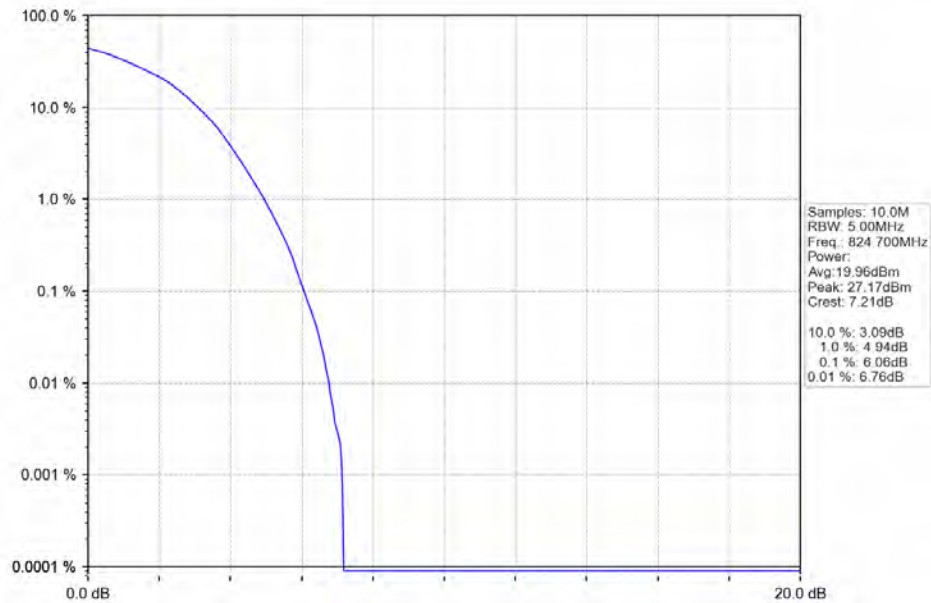

Band5 1.4MHz 16QAM HCH 848.3MHz RB 6 0 NTV

BUREAU
VERITAS

Test Report No.: W7L-P21100018-2RF04

Band5 1.4MHz 64QAM LCH 824.7MHz RB 6 0 NTV

Band5 1.4MHz 64QAM MCH 836.5MHz RB 6 0 NTV

BUREAU
VERITAS

Test Report No.: W7L-P21100018-2RF04