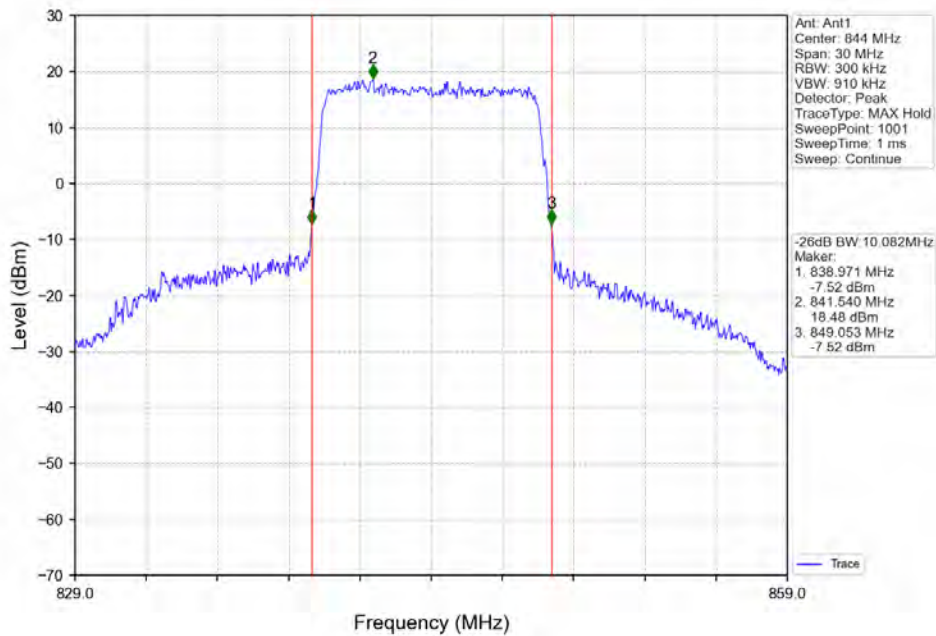

BUREAU
VERITAS

Test Report No.: W7L-P21100018-2RF04

Band5_10MHz_QPSK_MCH_836.5MHz_RB_50_0_NTNV

Band5_10MHz_QPSK_HCH_844MHz_RB_50_0_NTNV

BUREAU
VERITAS

Test Report No.: W7L-P21100018-2RF04

Band5_10MHz_16QAM_LCH_829MHz_RB_50_0_NTNV