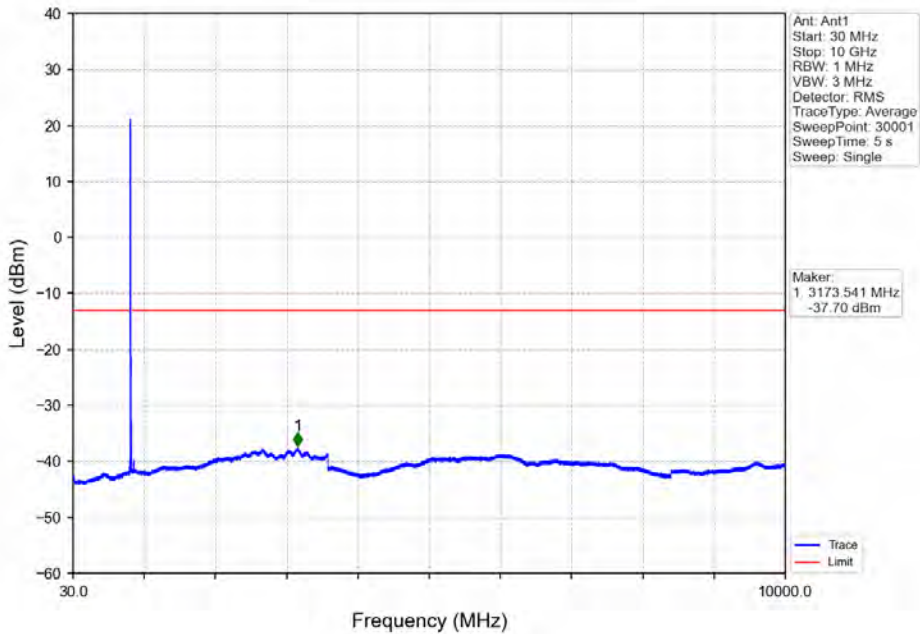

Band5 10MHz 64QAM MCH 836.5MHz RB 1 0 NTN