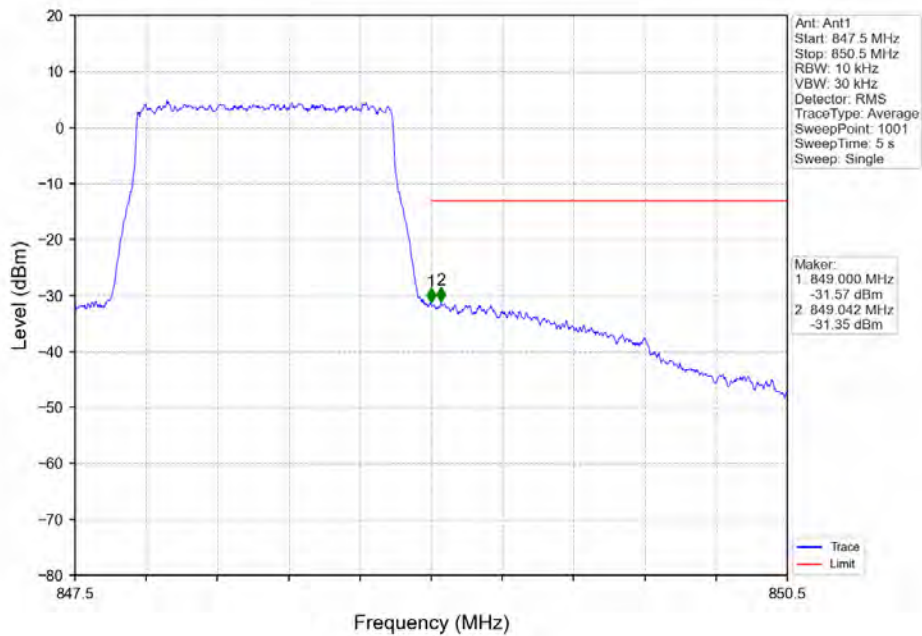

Band5 1.4MHz 64QAM HCH 848.3MHz RB 1 5 NTV