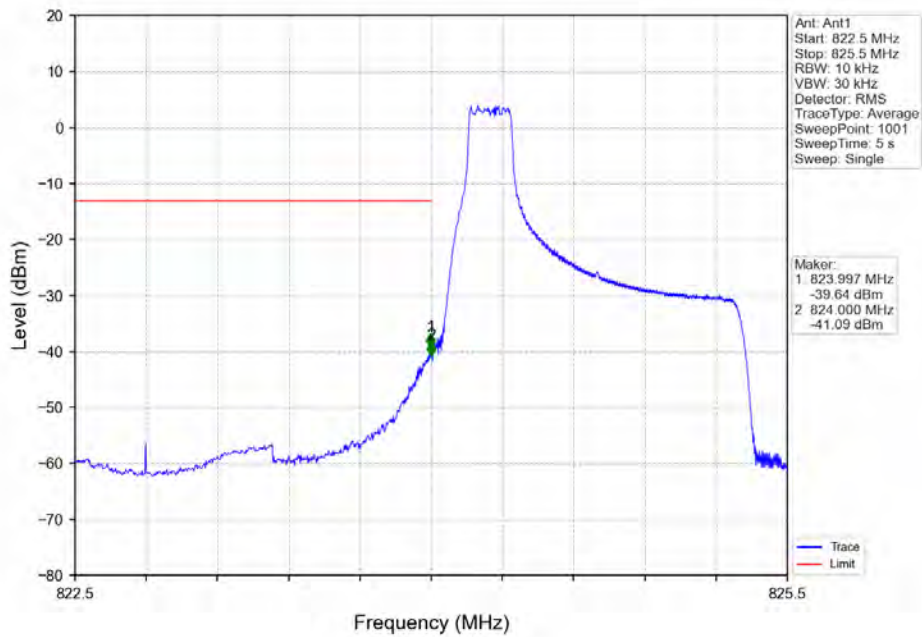

BUREAU VERITAS

Test Report No.: W7L-P21100018-2RF04

Band5 1.4MHz 16QAM HCH 848.3MHz RB 1 5 NTNV

Band5 1.4MHz 16QAM HCH 848.3MHz RB 6 0 NTNV

BUREAU
VERITAS

Test Report No.: W7L-P21100018-2RF04

Band5_1.4MHz_64QAM_LCH_824.7MHz_RB_1_0_NTNV