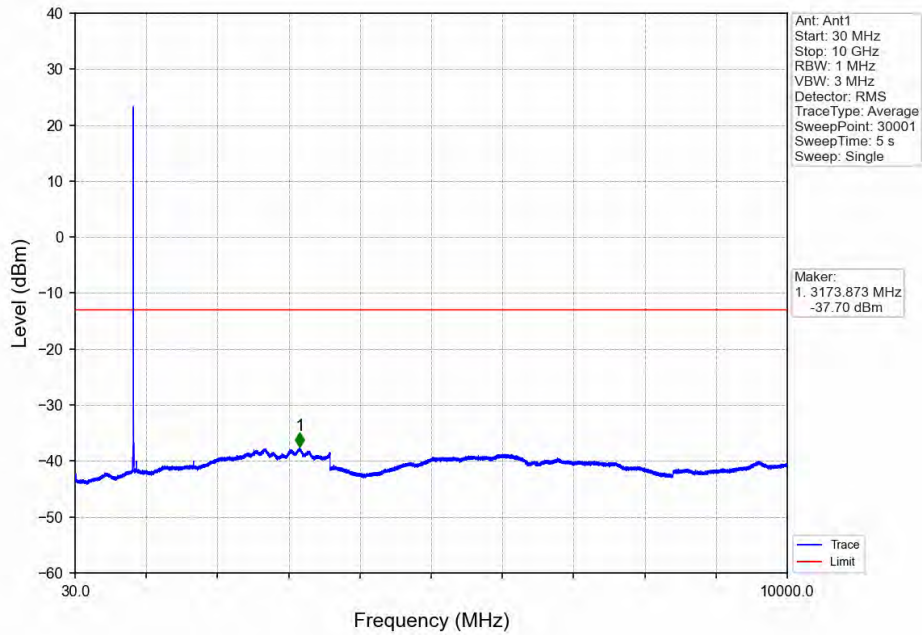

BUREAU
VERITAS

Test Report No.: W7L-P21100018-2RF04

Band5_5MHz_QPSK_HCH_846.5MHz_RB_1_0_NTNV