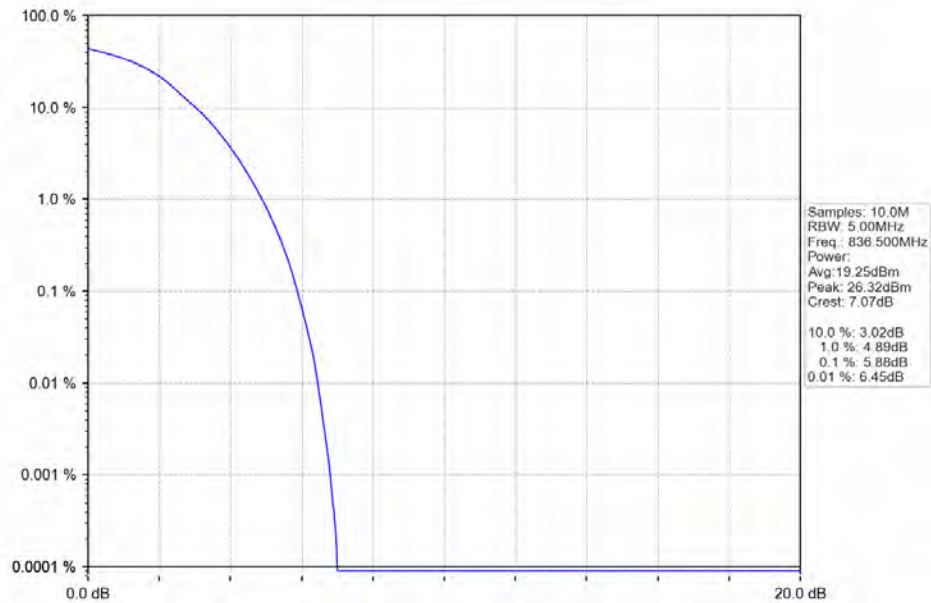

Test Graph

BUREAU
VERITAS

Test Report No.: W7L-P21100018-2RF04

Band5 10MHz QPSK HCH 844MHz RB 50 0 NTV

Band5 10MHz 16QAM LCH 829MHz RB 50 0 NTV

BUREAU
VERITAS

Test Report No.: W7L-P21100018-2RF04

Band5 10MHz 16QAM MCH 836.5MHz RB 50 0 NTN