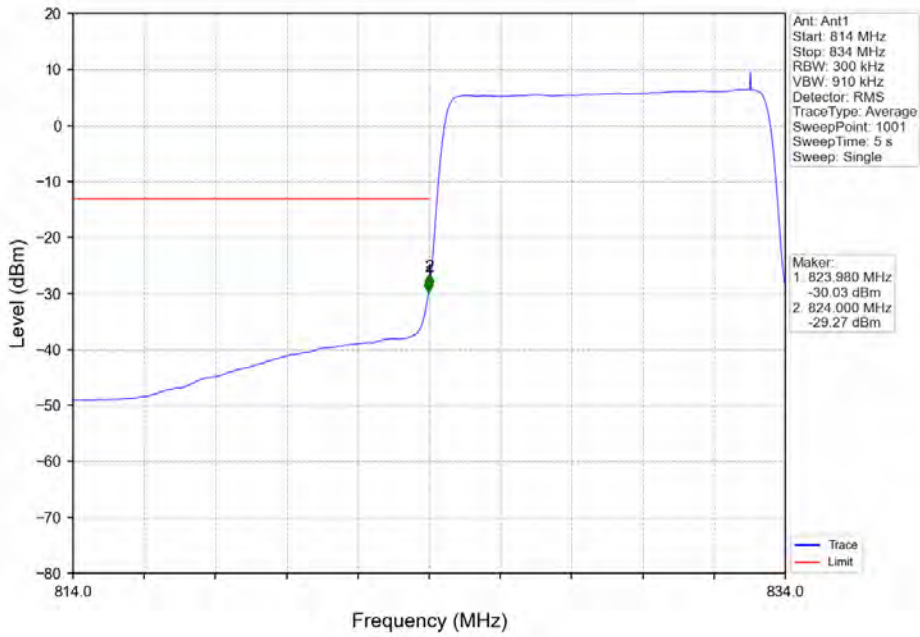

BUREAU VERITAS

Test Report No.: W7L-P21100018-2RF04

Band5 10MHz 64QAM LCH 829MHz RB 1 0 NTV

Band5 10MHz 64QAM LCH 829MHz RB 1 0 NTV

BUREAU VERITAS

Test Report No.: W7L-P21100018-2RF04

Band5 10MHz 64QAM LCH 829MHz RB 50 0 NTN