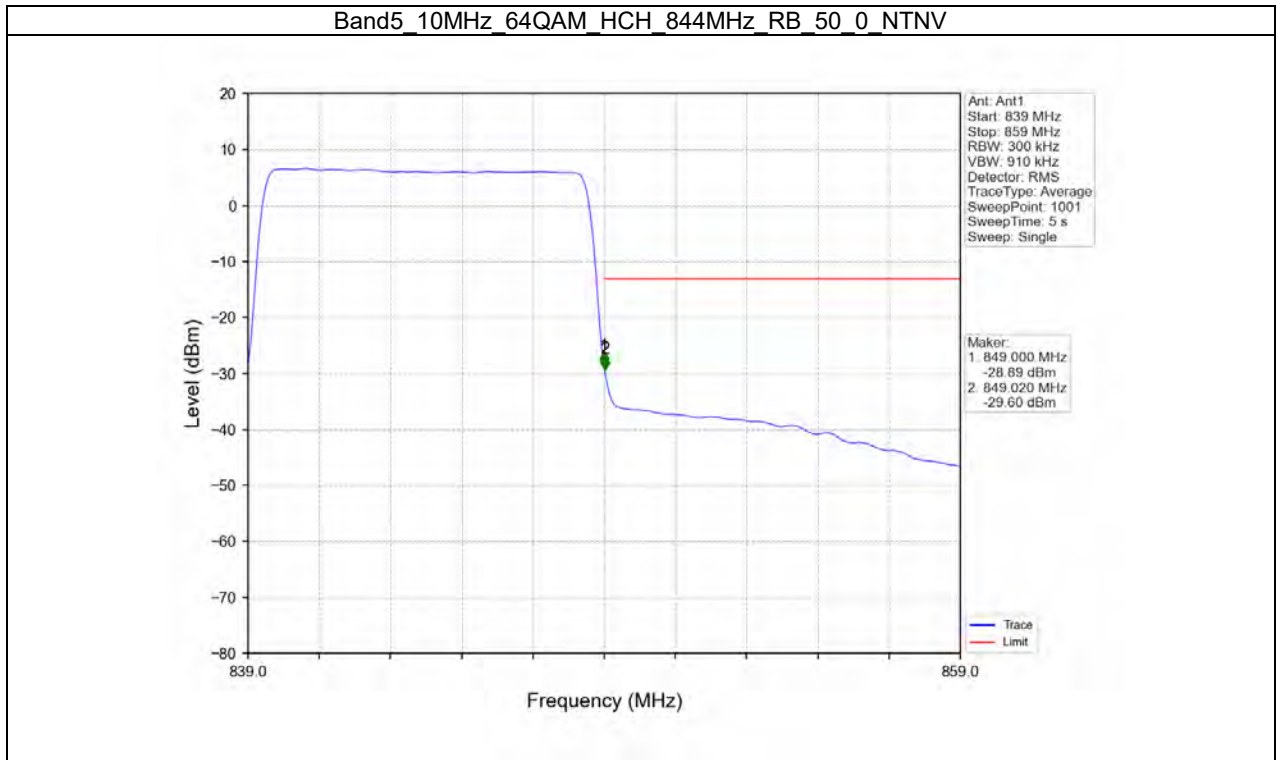

Band5 10MHz 64QAM MCH 836.5MHz RB 1 0 NTN

BUREAU VERITAS

Test Report No.: W7L-P21100018-2RF04

BUREAU
VERITAS

Test Report No.: W7L-P21100018-2RF04

---END---