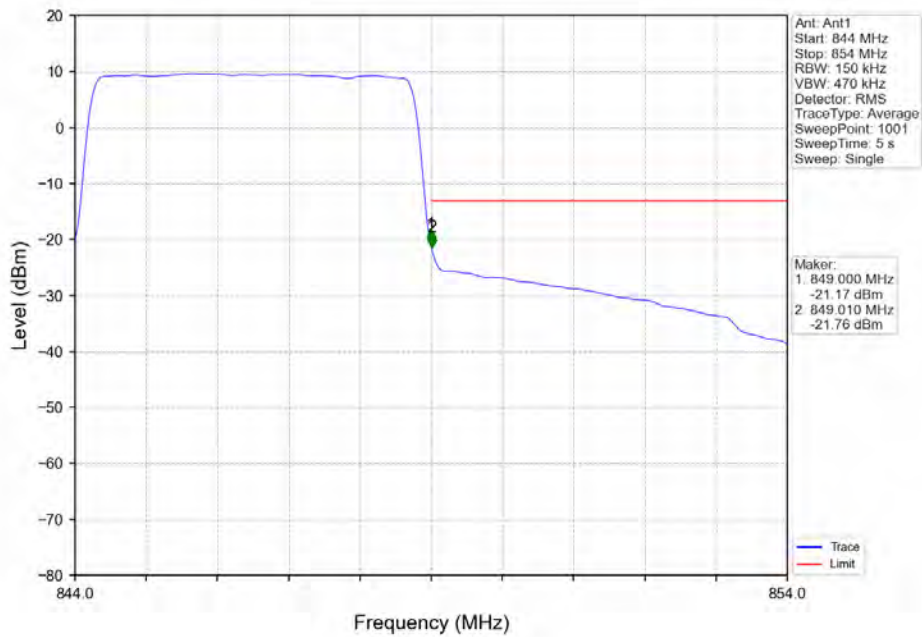

Test Report No.: W7L-P21100018-2RF04

Band5_5MHz_QPSK_HCH_846.5MHz_RB_1_0_NTNV

Band5_5MHz_QPSK_HCH_846.5MHz_RB_1_24_NTNV

BUREAU
VERITAS

Test Report No.: W7L-P21100018-2RF04

Band5 5MHz QPSK HCH 846.5MHz RB 25 0 NTNV