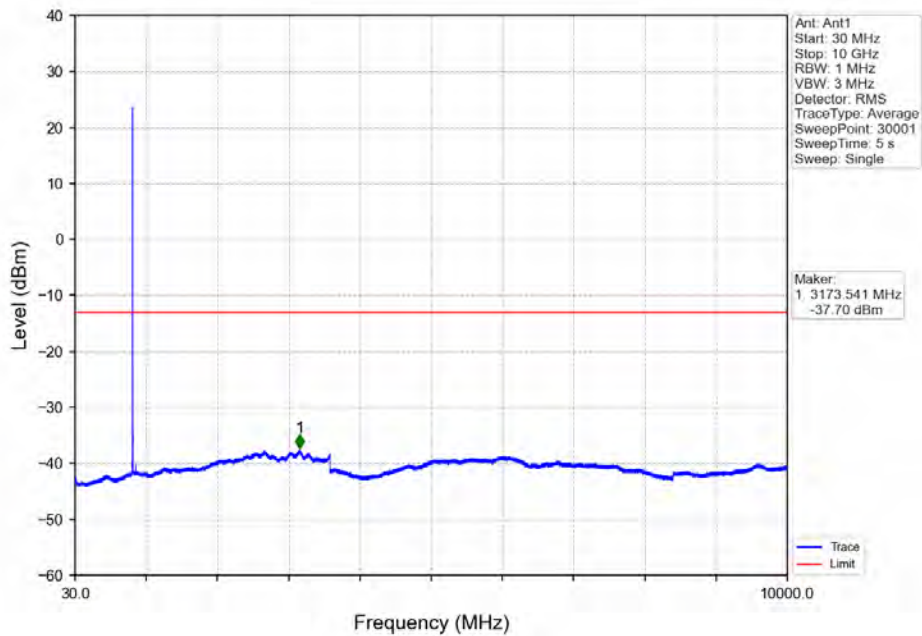

Test Graph

BUREAU
VERITAS

Test Report No.: W7L-P21100018-2RF04

Band5_3MHz_QPSK_LCH_825.5MHz_RB_15_0_NTNV

Band5_3MHz_QPSK_MCH_836.5MHz_RB_1_0_NTNV

BUREAU VERITAS

Test Report No.: W7L-P21100018-2RF04

Band5_3MHz_QPSK_HCH_847.5MHz_RB_1_0_NTNV