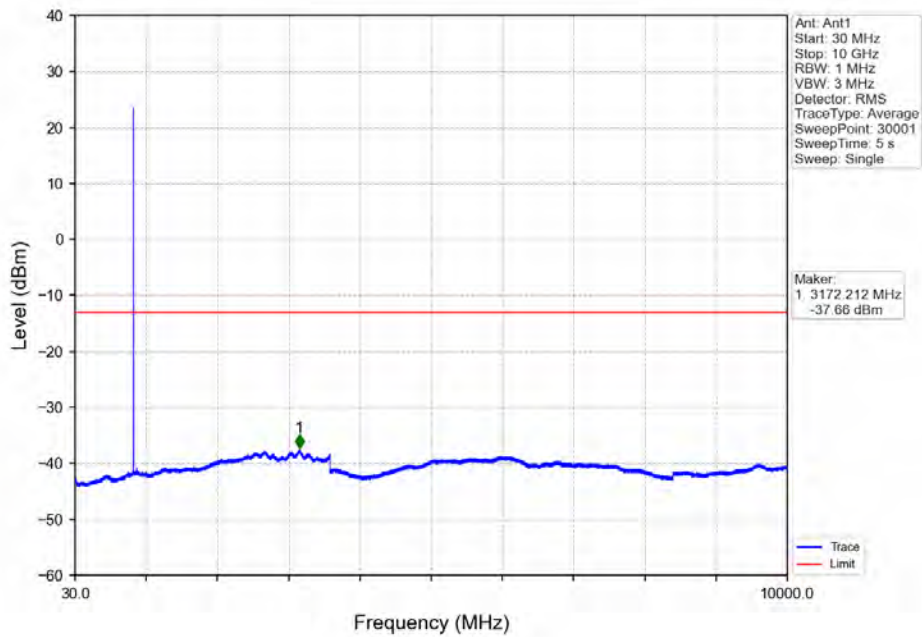

Test Graph

BUREAU
VERITAS

Test Report No.: W7L-P21100018-2RF04

Band5 1.4MHz QPSK LCH 824.7MHz RB 6 0 NTNV

Band5 1.4MHz QPSK MCH 836.5MHz RB 1 0 NTNV

BUREAU VERITAS

Test Report No.: W7L-P21100018-2RF04

Band5 1.4MHz QPSK HCH 848.3MHz RB 1 0 NTN