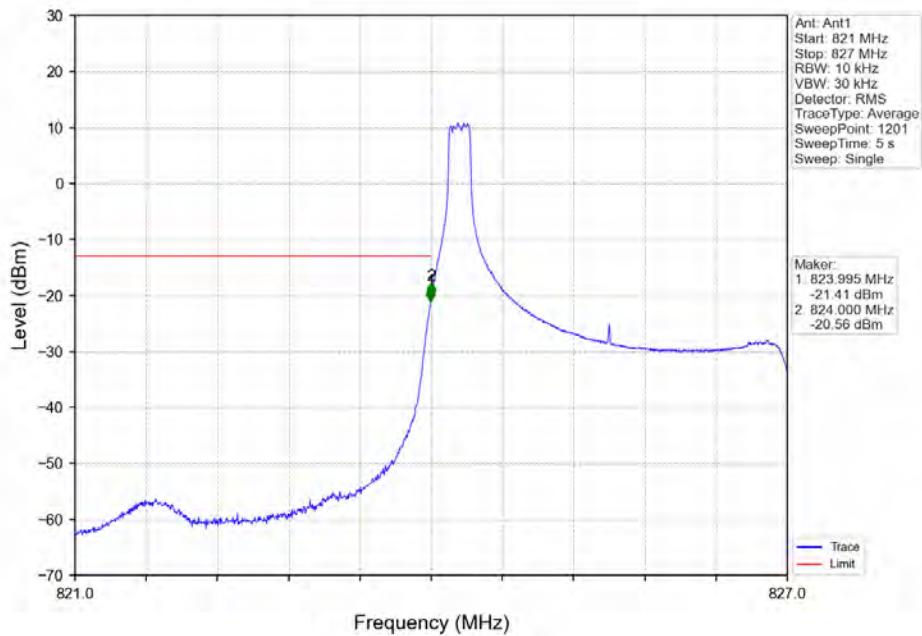

Band5_3MHz_QPSK_HCH_847.5MHz_RB_1_14_NTNV

BUREAU
VERITAS

Test Report No.: W7L-P21100018-2RF04

Band5 3MHz QPSK HCH 847.5MHz RB 15 0 NTV

Band5 3MHz 16QAM LCH 825.5MHz RB 1 0 NTV

BUREAU VERITAS

Test Report No.: W7L-P21100018-2RF04