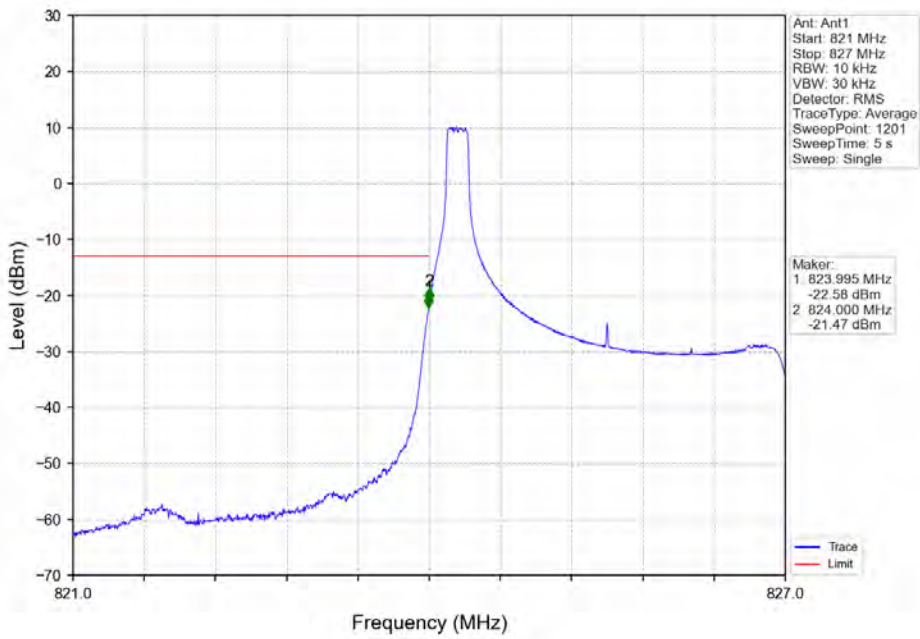

Band5_3MHz_16QAM_HCH_847.5MHz_RB_15_0_NTNV

BUREAU VERITAS

Test Report No.: W7L-P21100018-2RF04

Band5 3MHz 64QAM LCH 825.5MHz RB 1 0 NTNV

Band5 3MHz 64QAM LCH 825.5MHz RB 1 0 NTNV

BUREAU
VERITAS

Test Report No.: W7L-P21100018-2RF04