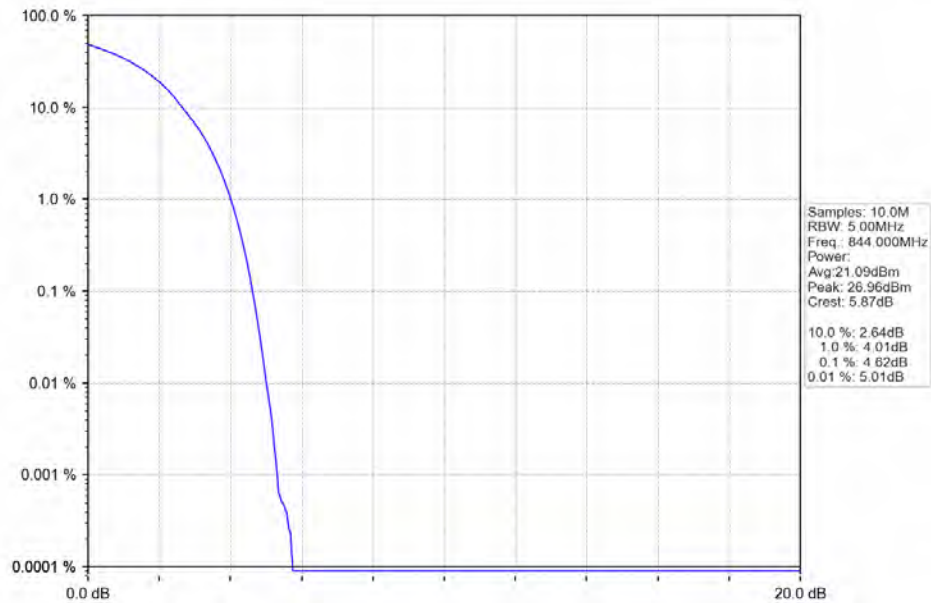

Test Graph

BUREAU
VERITAS

Test Report No.: W7L-P21100018-2RF04

Band5 10MHz QPSK HCH 844MHz RB 50 0 NTV

Band5 10MHz 16QAM LCH 829MHz RB 50 0 NTV

BUREAU
VERITAS

Test Report No.: W7L-P21100018-2RF04

Band5 10MHz 16QAM MCH 836.5MHz RB 50 0 NTN