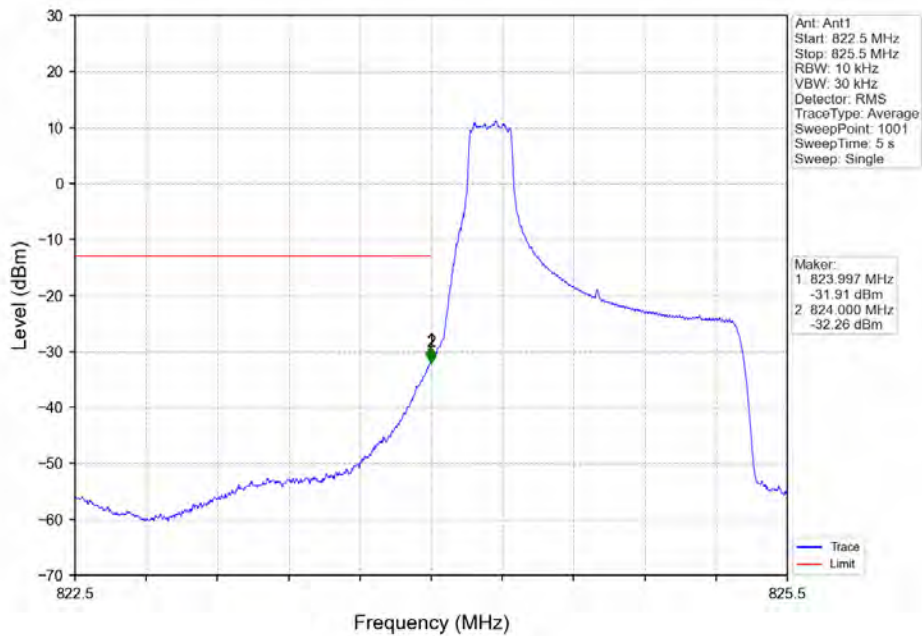

Band5 1.4MHz QPSK HCH 848.3MHz RB 1 5 NTN

BUREAU
VERITAS

Test Report No.: W7L-P21100018-2RF04

Band5_1.4MHz_QPSK_HCH_848.3MHz_RB_6_0_NTNV

Band5_1.4MHz_16QAM_LCH_824.7MHz_RB_1_0_NTNV

BUREAU VERITAS

Test Report No.: W7L-P21100018-2RF04