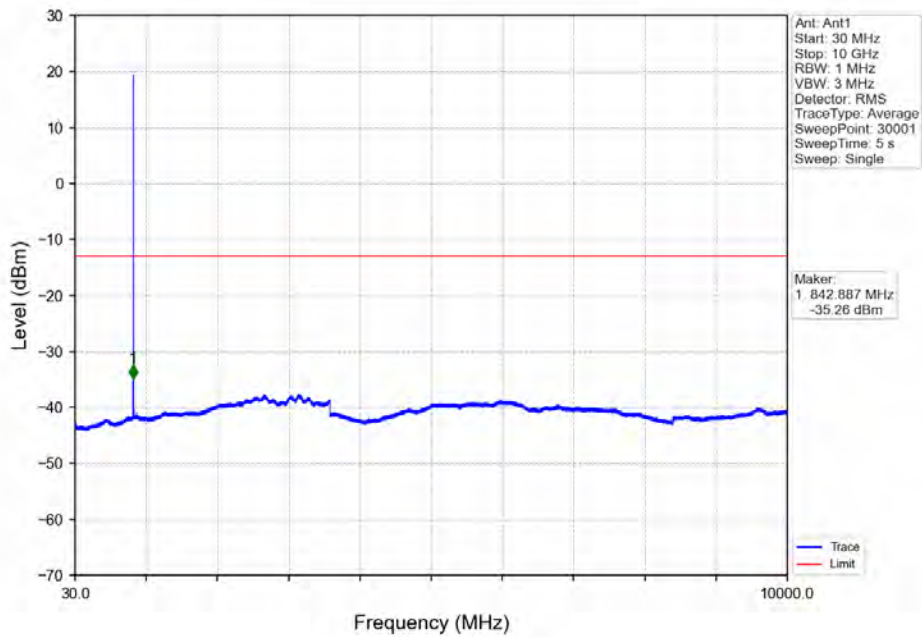

BUREAU
VERITAS

Test Report No.: W7L-P21100018-2RF04

Band5 1.4MHz 64QAM HCH 848.3MHz RB 1 0 NTV