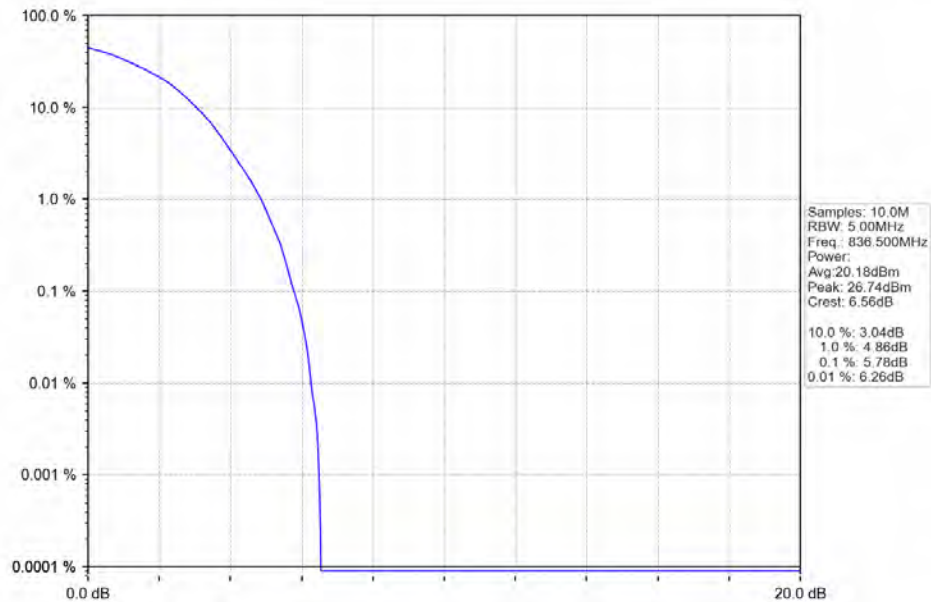

Band5 1.4MHz 16QAM HCH 848.3MHz RB 6 0 NTV

BUREAU
VERITAS

Test Report No.: W7L-P21100018-2RF04

Band5 1.4MHz 64QAM LCH 824.7MHz RB 6 0 NTV

Band5 1.4MHz 64QAM MCH 836.5MHz RB 6 0 NTV

BUREAU
VERITAS

Test Report No.: W7L-P21100018-2RF04