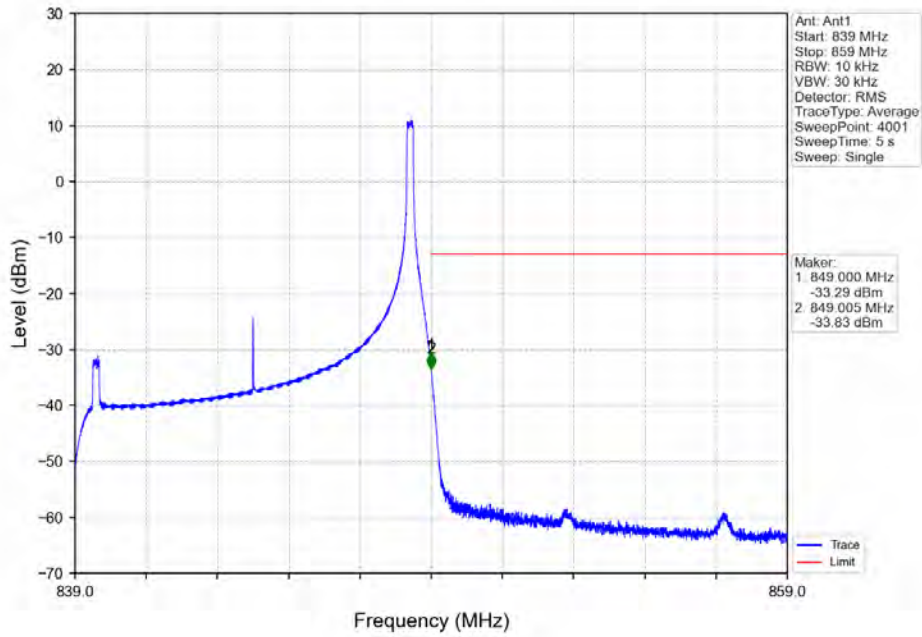

Band5_10MHz_16QAM_MCH_836.5MHz_RB_1_0_NTNV

Band5_10MHz_16QAM_HCH_844MHz_RB_1_0_NTNV

BUREAU VERITAS

Test Report No.: W7L-P21100018-2RF04

Band5 10MHz 16QAM HCH 844MHz RB 1 49 NTNV

Band5 10MHz 16QAM HCH 844MHz RB 50 0 NTNV