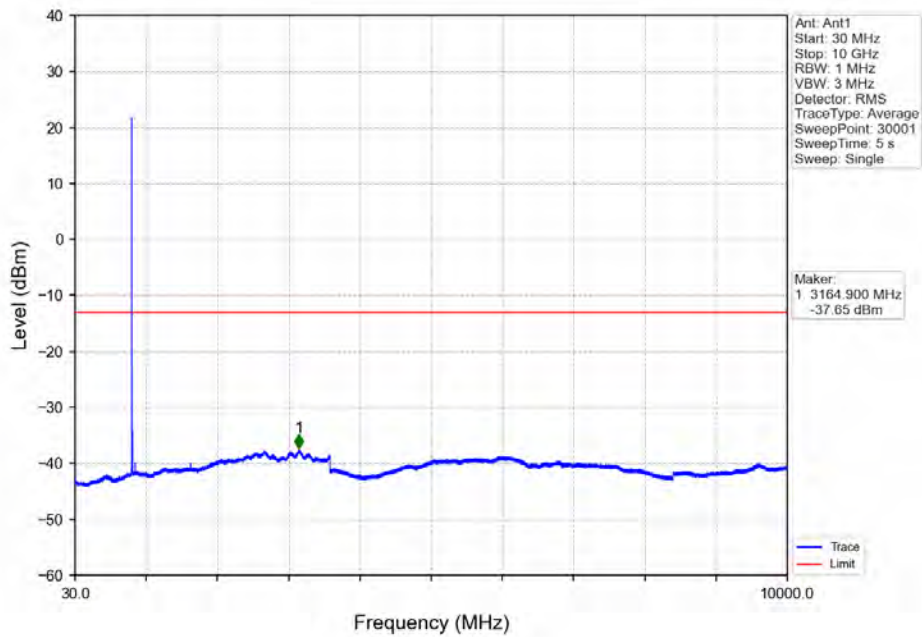

Band5 5MHz 16QAM LCH 826.5MHz RB 1 0 NTNV

BUREAU
VERITAS

Test Report No.: W7L-P21100018-2RF04

Band5_5MHz_16QAM_LCH_826.5MHz_RB_1_0_NTNV

Band5_5MHz_16QAM_LCH_826.5MHz_RB_25_0_NTNV

BUREAU
VERITAS

Test Report No.: W7L-P21100018-2RF04