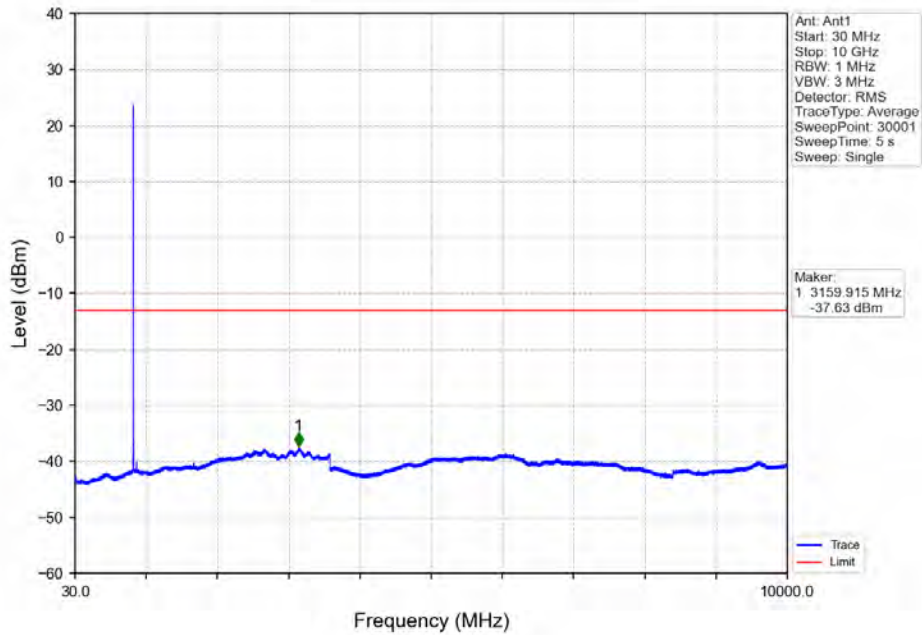

Test Graph

BUREAU
VERITAS

Test Report No.: W7L-P21100018-2RF04

Band5_3MHz_QPSK_LCH_825.5MHz_RB_15_0_NTNV

Band5_3MHz_QPSK_MCH_836.5MHz_RB_1_0_NTNV

BUREAU VERITAS

Test Report No.: W7L-P21100018-2RF04

Band5_3MHz_QPSK_HCH_847.5MHz_RB_1_0_NTNV