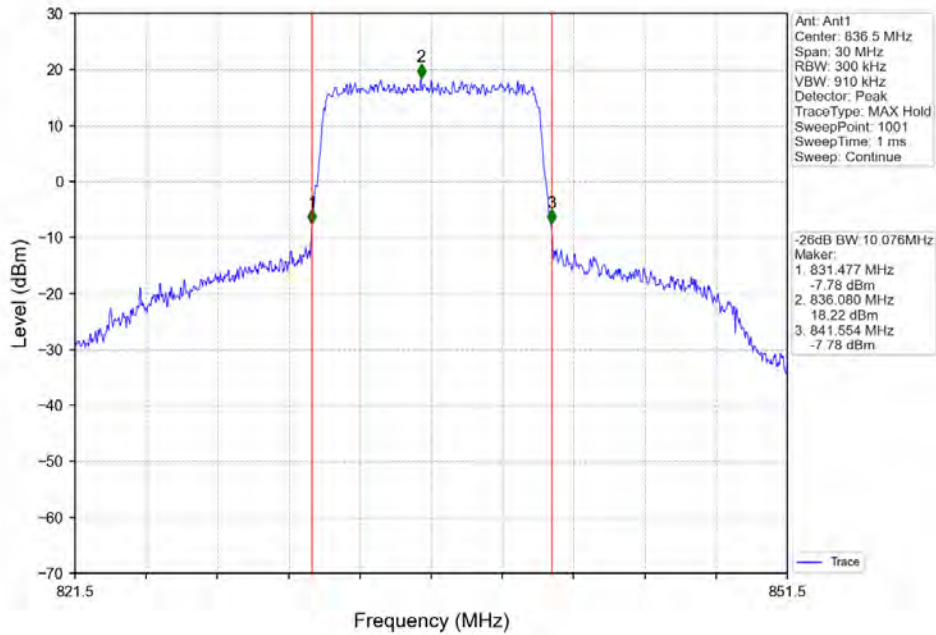

BUREAU
VERITAS

Test Report No.: W7L-P21100018-2RF04

Band5_10MHz_QPSK_MCH_836.5MHz_RB_50_0_NTNV

Band5_10MHz_QPSK_HCH_844MHz_RB_50_0_NTNV

BUREAU
VERITAS

Test Report No.: W7L-P21100018-2RF04

Band5_10MHz_16QAM_LCH_829MHz_RB_50_0_NTNV