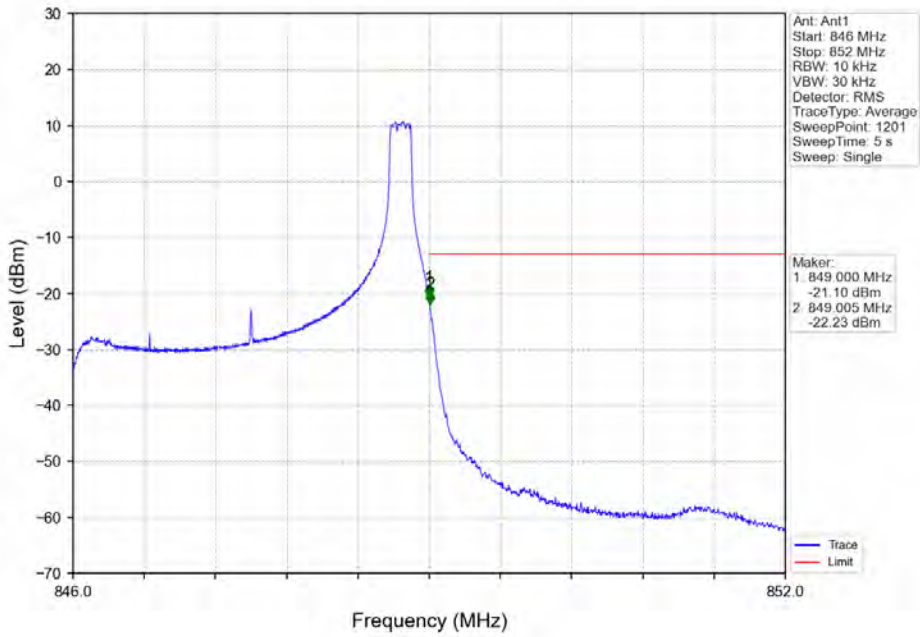

BUREAU
VERITAS

Test Report No.: W7L-P21100018-2RF04

Band5_3MHz_16QAM_MCH_836.5MHz_RB_1_0_NTNV

Band5_3MHz_16QAM_HCH_847.5MHz_RB_1_0_NTNV

BUREAU VERITAS

Test Report No.: W7L-P21100018-2RF04

Band5_3MHz_16QAM_HCH_847.5MHz_RB_1_14_NTNV