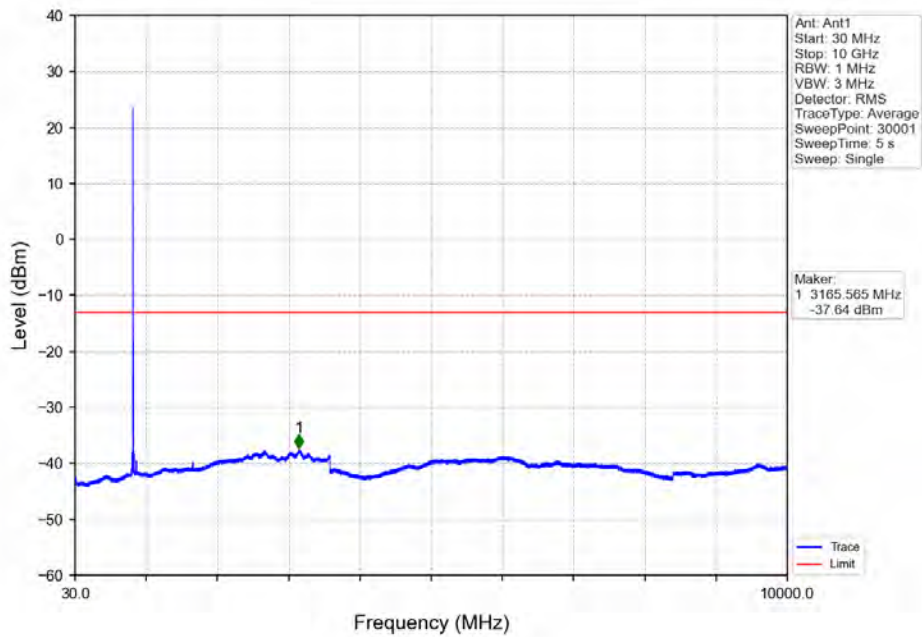

Test Graph

BUREAU
VERITAS

Test Report No.: W7L-P21100018-2RF04

BUREAU
VERITAS

Test Report No.: W7L-P21100018-2RF04

Band5_10MHz_QPSK_HCH_844MHz_RB_1_0_NTNV

Band5_10MHz_QPSK_HCH_844MHz_RB_1_49_NTNV

BUREAU VERITAS