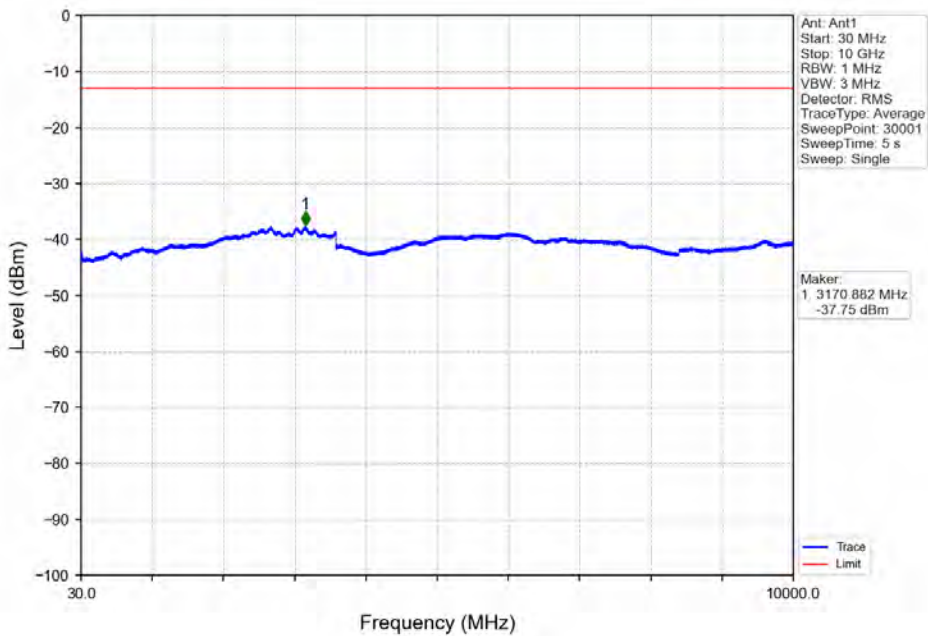

Test Graph

BUREAU
VERITAS

Test Report No.: W7L-P21100018-2RF04

Band5 1.4MHz QPSK LCH 824.7MHz RB 6 0 NTNV

Band5 1.4MHz QPSK MCH 836.5MHz RB 1 0 NTNV

BUREAU VERITAS

Test Report No.: W7L-P21100018-2RF04

Band5 1.4MHz QPSK HCH 848.3MHz RB 1 0 NTN