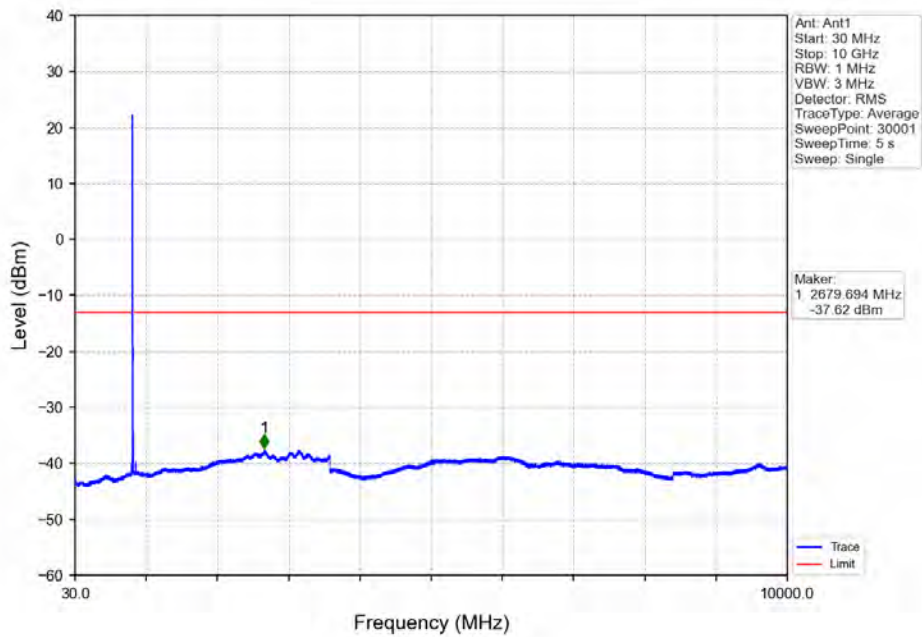

BUREAU
VERITAS

Test Report No.: W7L-P21100018-2RF04

Band5_10MHz_16QAM_MCH_836.5MHz_RB_1_0_NTNV