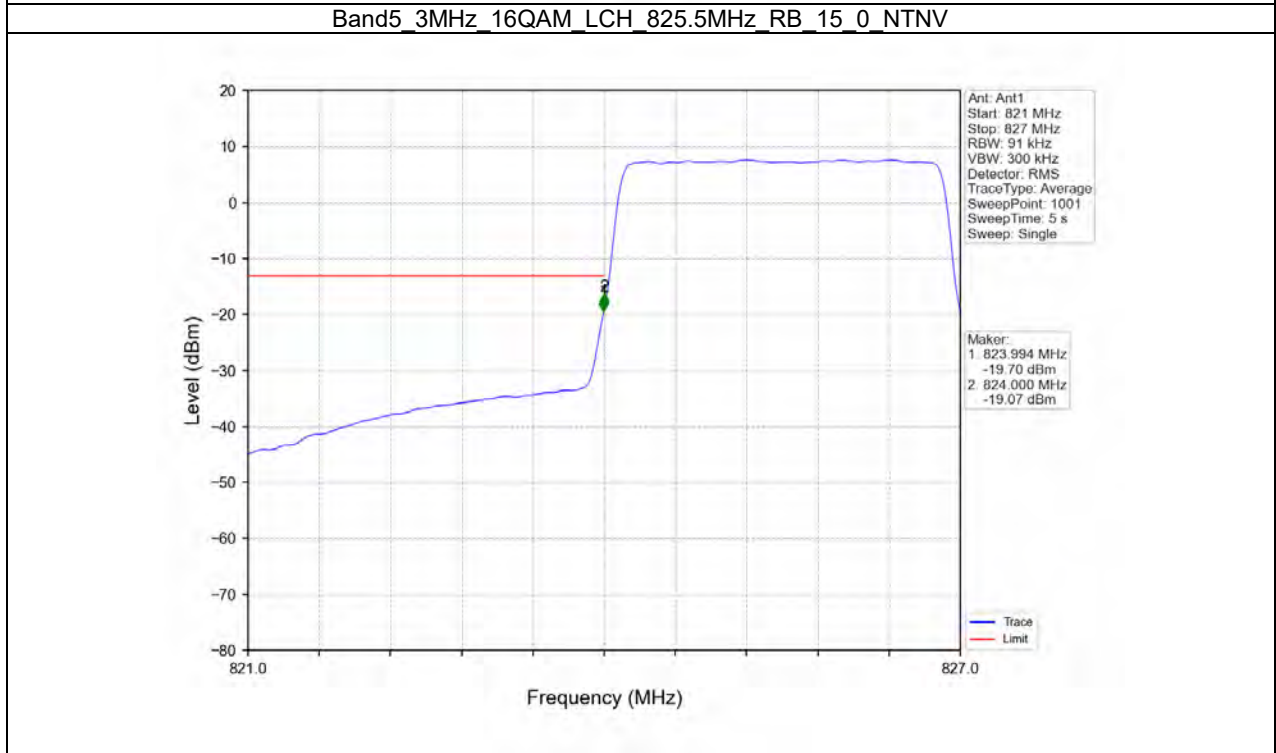

Band5_3MHz_QPSK_HCH_847.5MHz_RB_1_14_NTNV

BUREAU
VERITAS

Test Report No.: W7L-P21100018-2RF04

Band5 3MHz QPSK HCH 847.5MHz RB 15 0 NTV

Band5 3MHz 16QAM LCH 825.5MHz RB 1 0 NTV

BUREAU VERITAS

Test Report No.: W7L-P21100018-2RF04