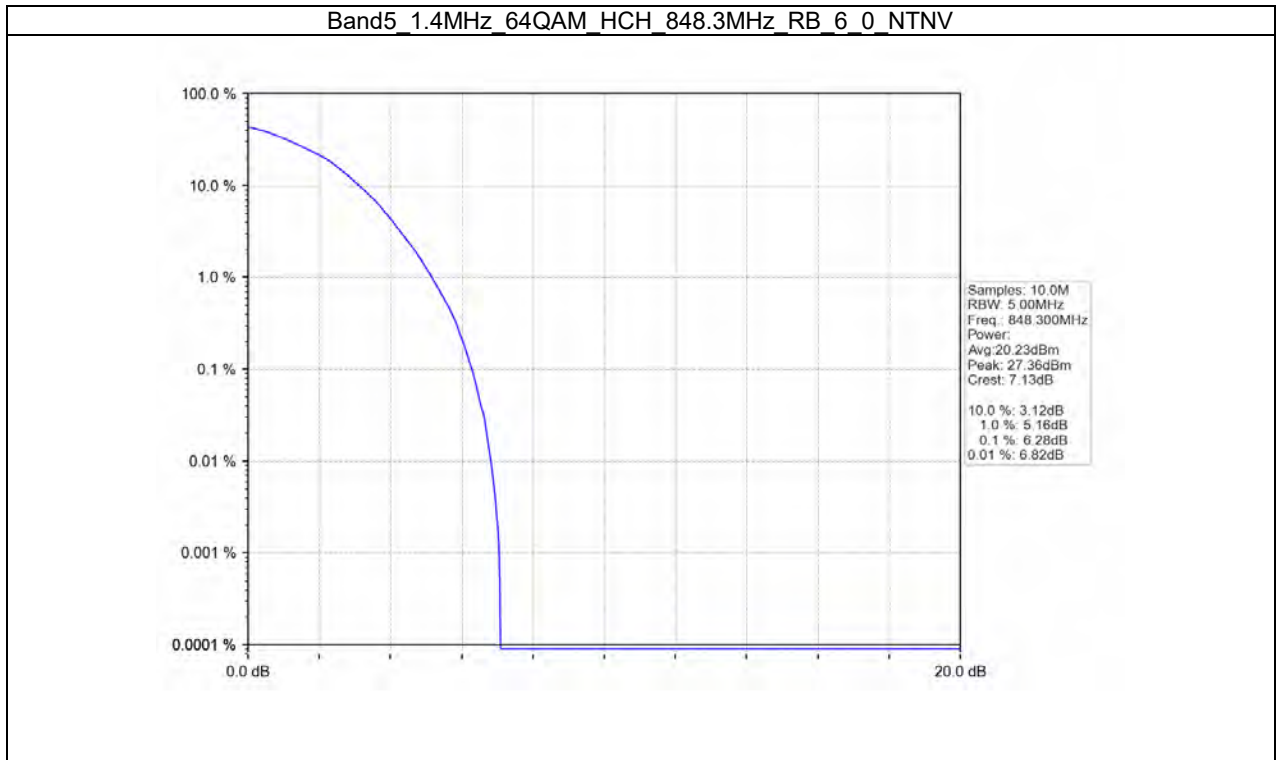

Band5 1.4MHz 16QAM HCH 848.3MHz RB 6 0 NTV

BUREAU
VERITAS

Test Report No.: W7L-P21100018-2RF04

Band5 1.4MHz 64QAM LCH 824.7MHz RB 6 0 NTV

Band5 1.4MHz 64QAM MCH 836.5MHz RB 6 0 NTV

BUREAU
VERITAS

Test Report No.: W7L-P21100018-2RF04