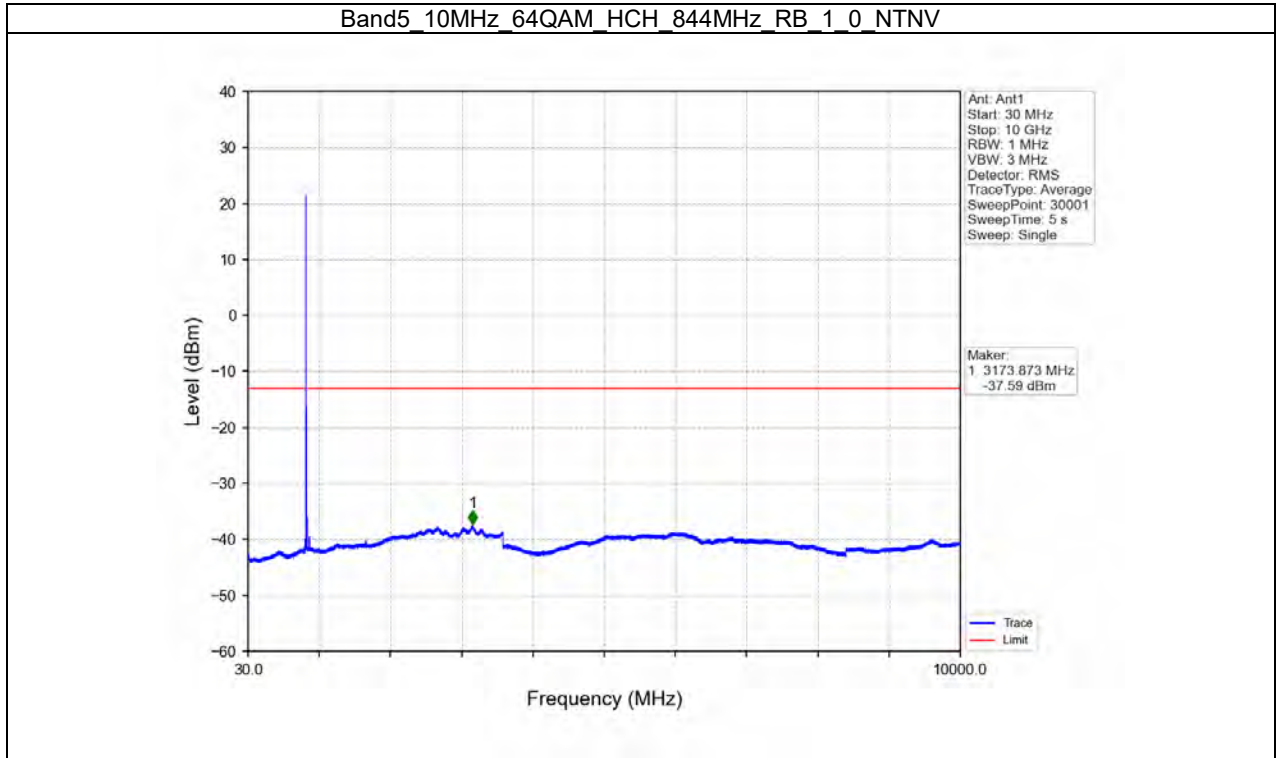

BUREAU VERITAS

Test Report No.: W7L-P21100018-2RF04