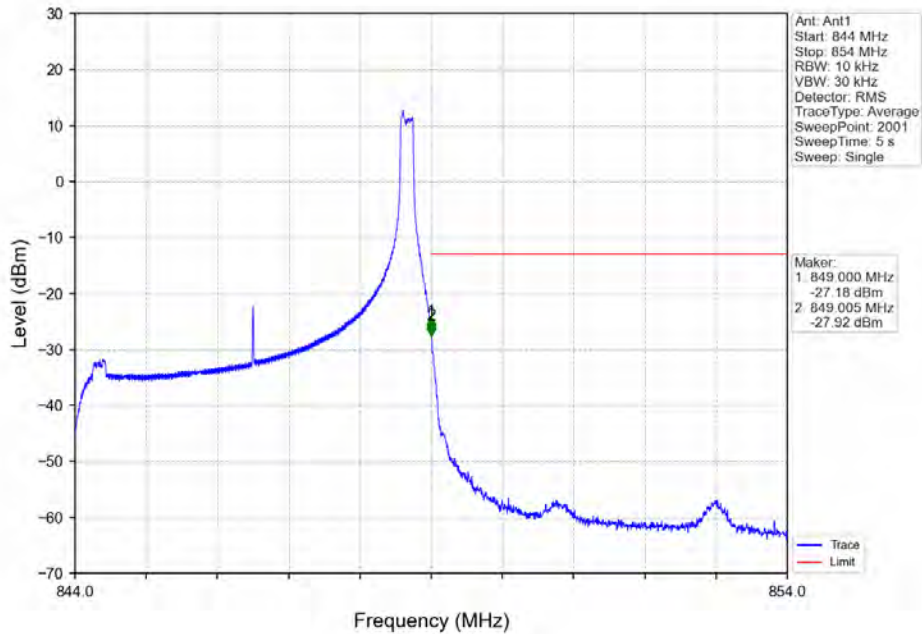

Band5_5MHz_QPSK_HCH_846.5MHz_RB_1_24_NTNV