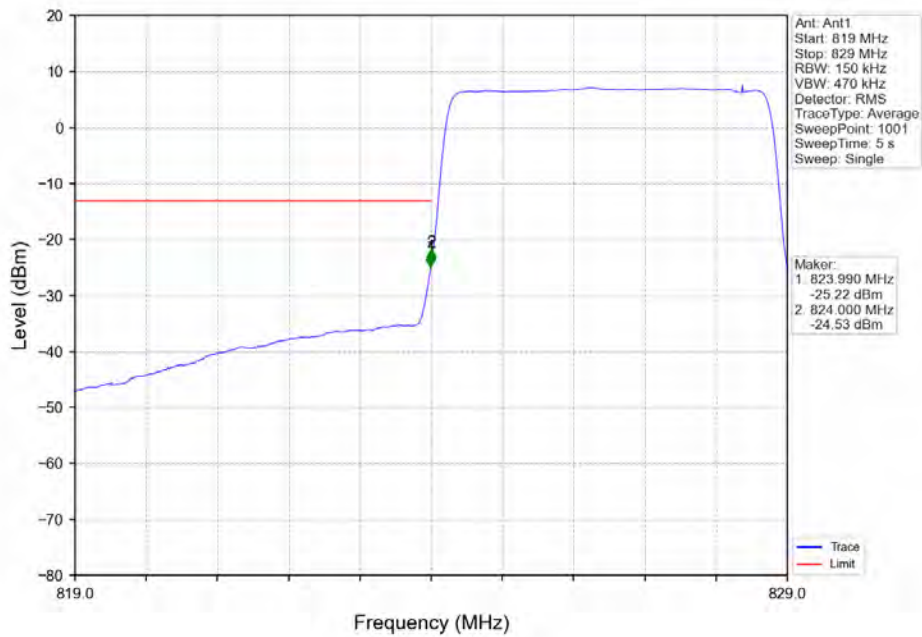

BUREAU
VERITAS

Test Report No.: W7L-P21100018-2RF04

Band5 5MHz 64QAM LCH 826.5MHz RB 1 0 NTNV

Band5 5MHz 64QAM LCH 826.5MHz RB 1 0 NTNV

BUREAU
VERITAS

Test Report No.: W7L-P21100018-2RF04

Band5_5MHz_64QAM_LCH_826.5MHz_RB_25_0_NTNV