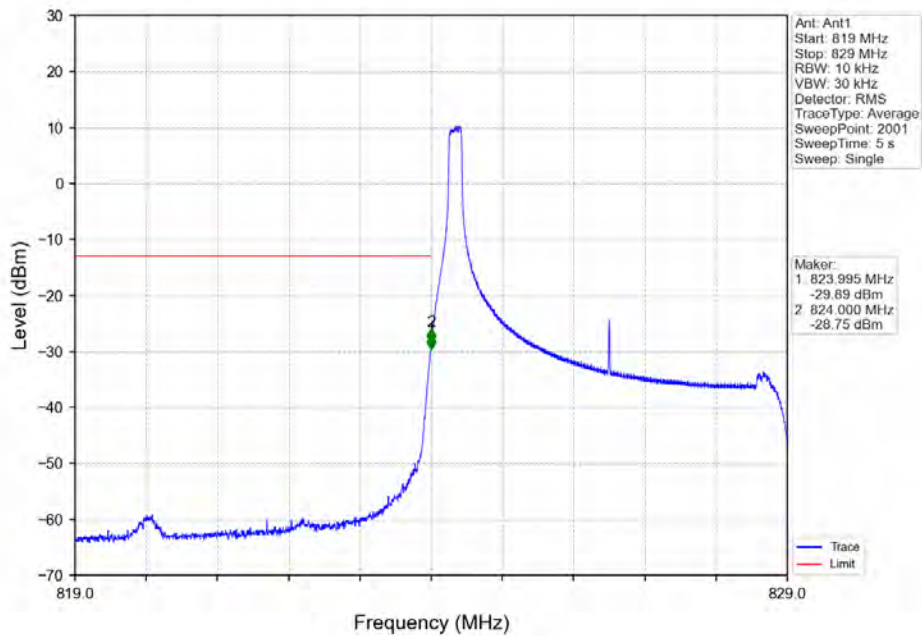

Band5 5MHz 16QAM LCH 826.5MHz RB 1 0 NTNV