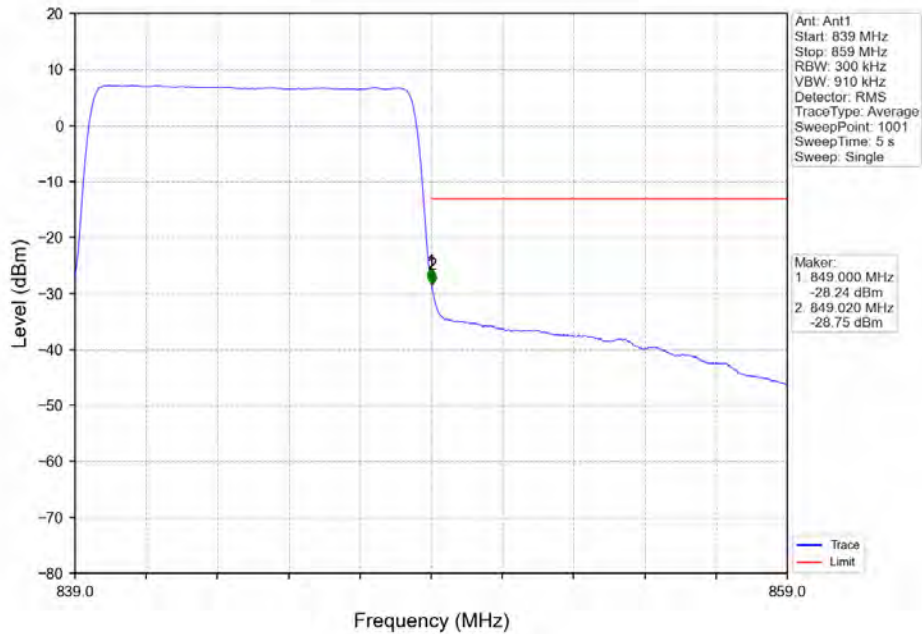

Band5_10MHz_16QAM_MCH_836.5MHz_RB_1_0_NTNV

Band5_10MHz_16QAM_HCH_844MHz_RB_1_0_NTNV

BUREAU VERITAS

Test Report No.: W7L-P21100018-2RF04

Band5 10MHz 16QAM HCH 844MHz RB 1 49 NTNV

Band5 10MHz 16QAM HCH 844MHz RB 50 0 NTNV