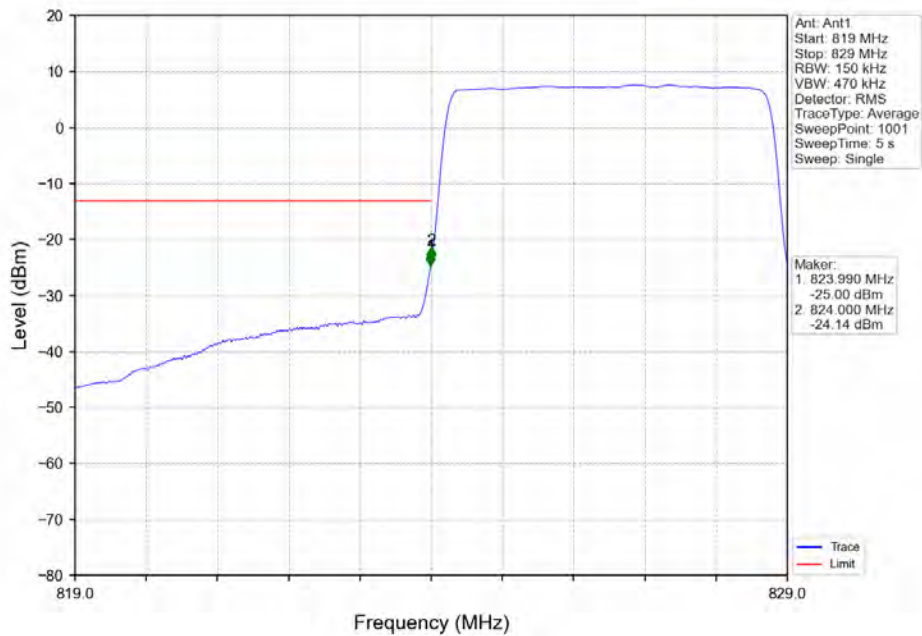

Band5 5MHz 16QAM LCH 826.5MHz RB 1 0 NTNV

BUREAU
VERITAS

Test Report No.: W7L-P21100018-2RF04

Band5_5MHz_16QAM_LCH_826.5MHz_RB_1_0_NTNV

Band5_5MHz_16QAM_LCH_826.5MHz_RB_25_0_NTNV

BUREAU
VERITAS

Test Report No.: W7L-P21100018-2RF04