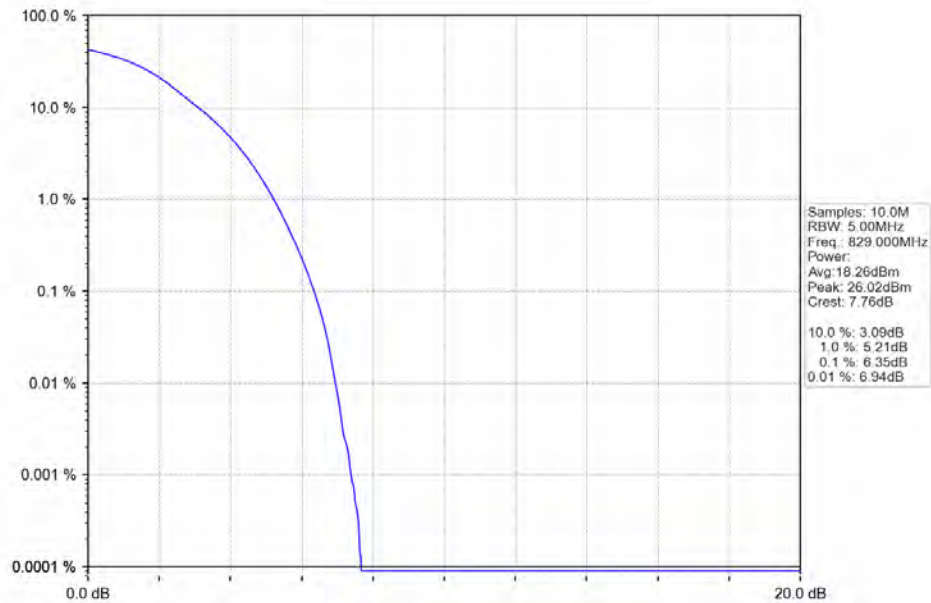

Band5 10MHz 64QAM LCH 829MHz RB 50 0 NTV