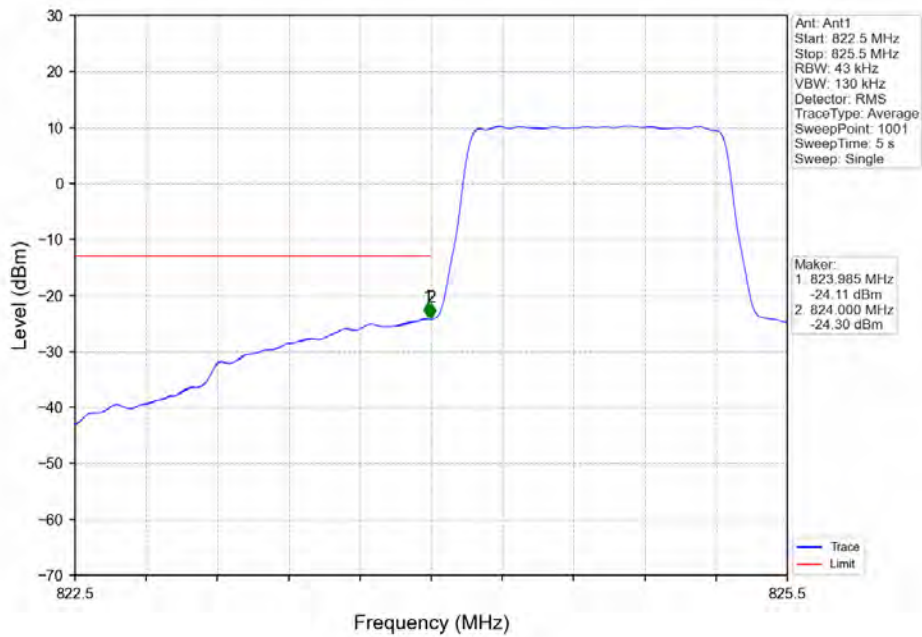

Test Graph

BUREAU
VERITAS

Test Report No.: W7L-P21100018-2RF04

Band5 1.4MHz QPSK LCH 824.7MHz RB 6 0 NTNV

Band5 1.4MHz QPSK MCH 836.5MHz RB 1 0 NTNV

BUREAU VERITAS

Test Report No.: W7L-P21100018-2RF04

Band5 1.4MHz QPSK HCH 848.3MHz RB 1 0 NTN