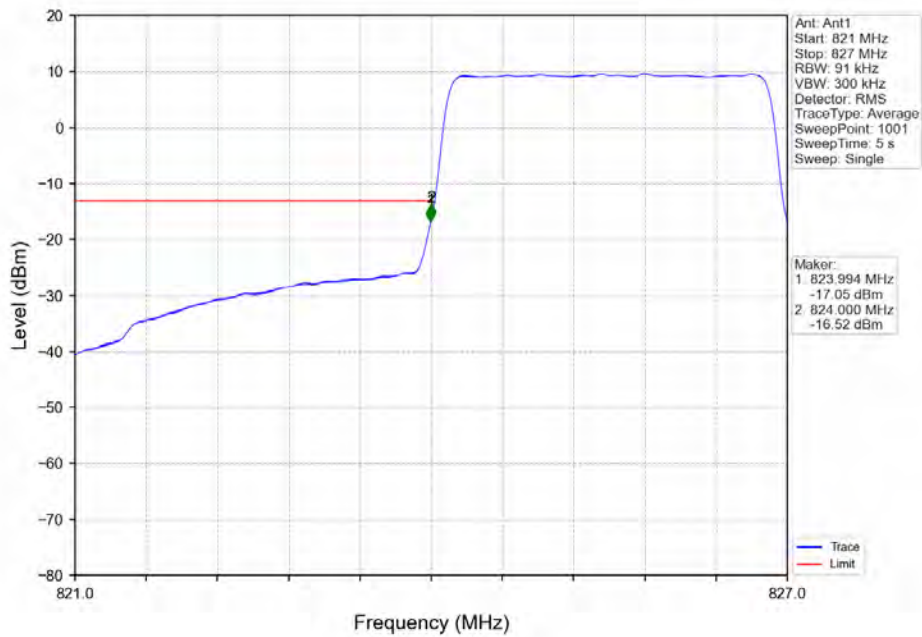

Test Graph

BUREAU
VERITAS

Test Report No.: W7L-P21100018-2RF04

Band5_3MHz_QPSK_LCH_825.5MHz_RB_15_0_NTNV

Band5_3MHz_QPSK_MCH_836.5MHz_RB_1_0_NTNV

BUREAU VERITAS

Test Report No.: W7L-P21100018-2RF04

Band5_3MHz_QPSK_HCH_847.5MHz_RB_1_0_NTNV