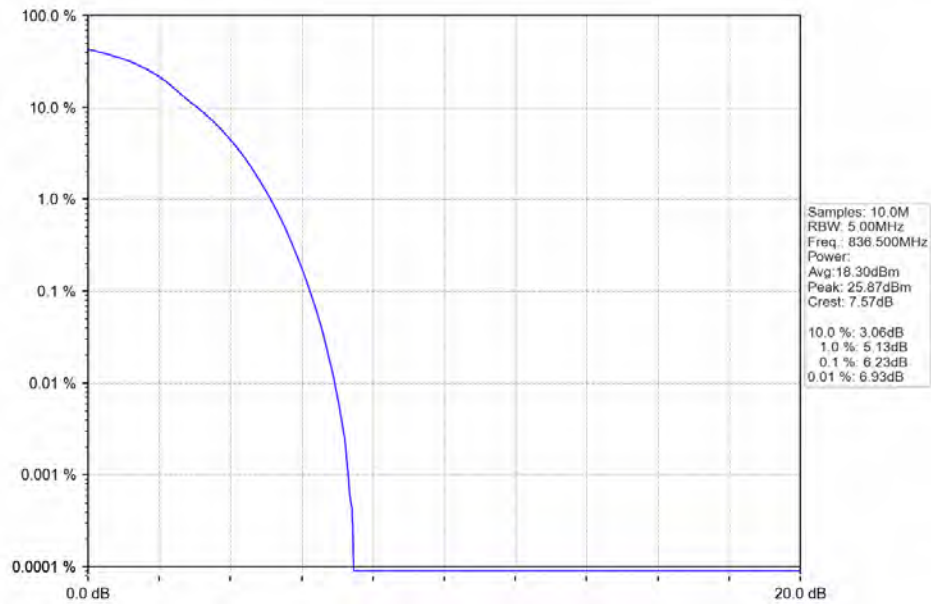

Band5 10MHz 16QAM HCH 844MHz RB 50 0 NTN

Band5 10MHz 64QAM LCH 829MHz RB 50 0 NTV

Band5 10MHz 64QAM MCH 836.5MHz RB 50 0 NTV

**BUREAU
VERITAS**

Test Report No.: W7L-P21100018-2RF04

Spurious Emission B5_1.4MHz Test Result