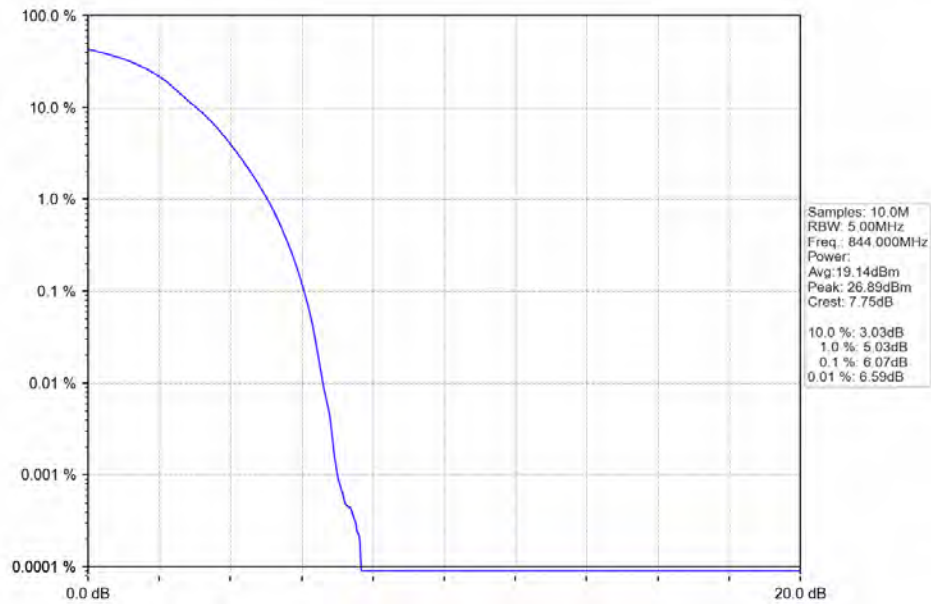

Band5 10MHz 16QAM HCH 844MHz RB 50 0 NTN