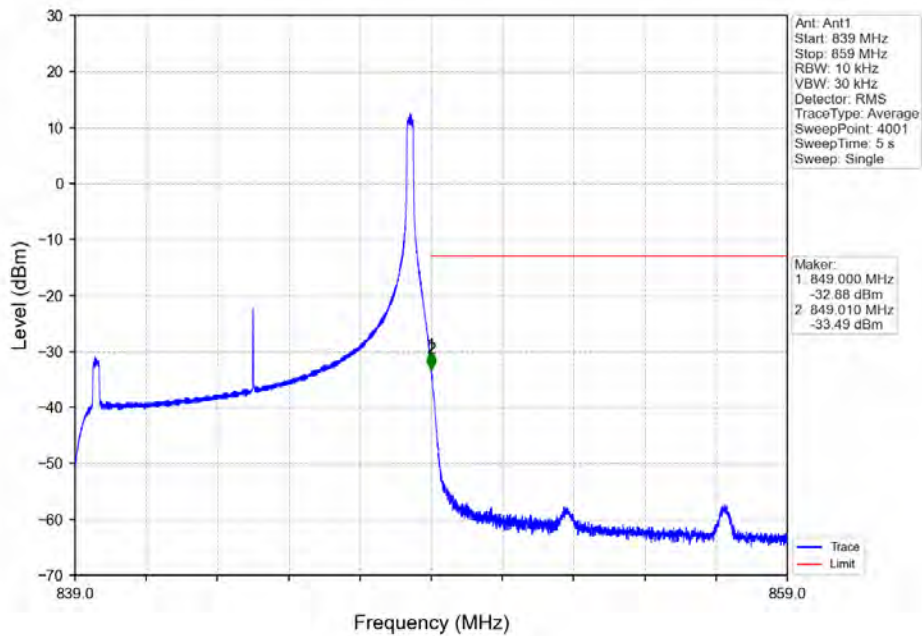

Test Graph

BUREAU
VERITAS

Test Report No.: W7L-P21100018-2RF04

BUREAU
VERITAS

Test Report No.: W7L-P21100018-2RF04

Band5_10MHz_QPSK_HCH_844MHz_RB_1_0_NTNV

Band5_10MHz_QPSK_HCH_844MHz_RB_1_49_NTNV

BUREAU VERITAS