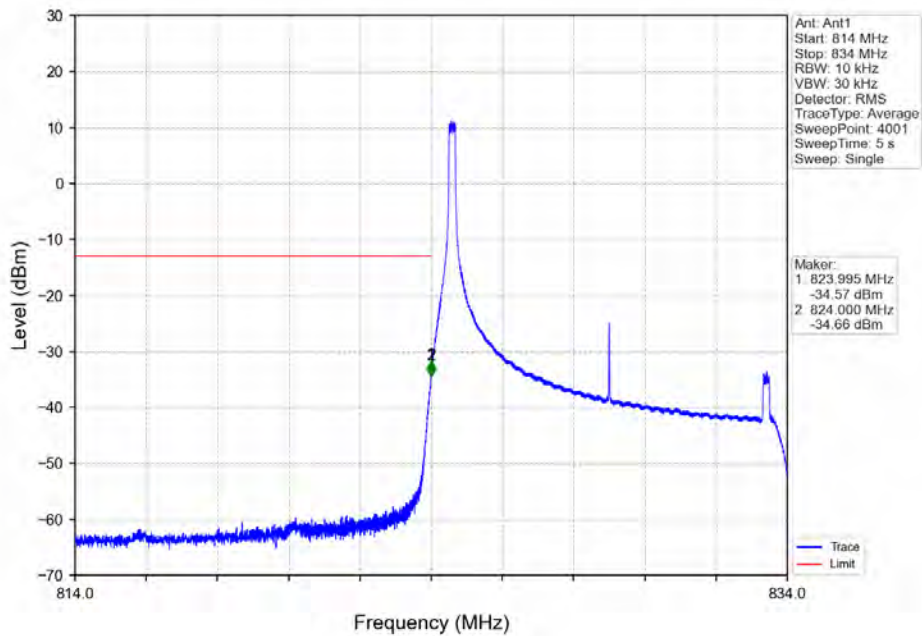

Band5 10MHz 16QAM LCH 829MHz RB 1 0 NTV