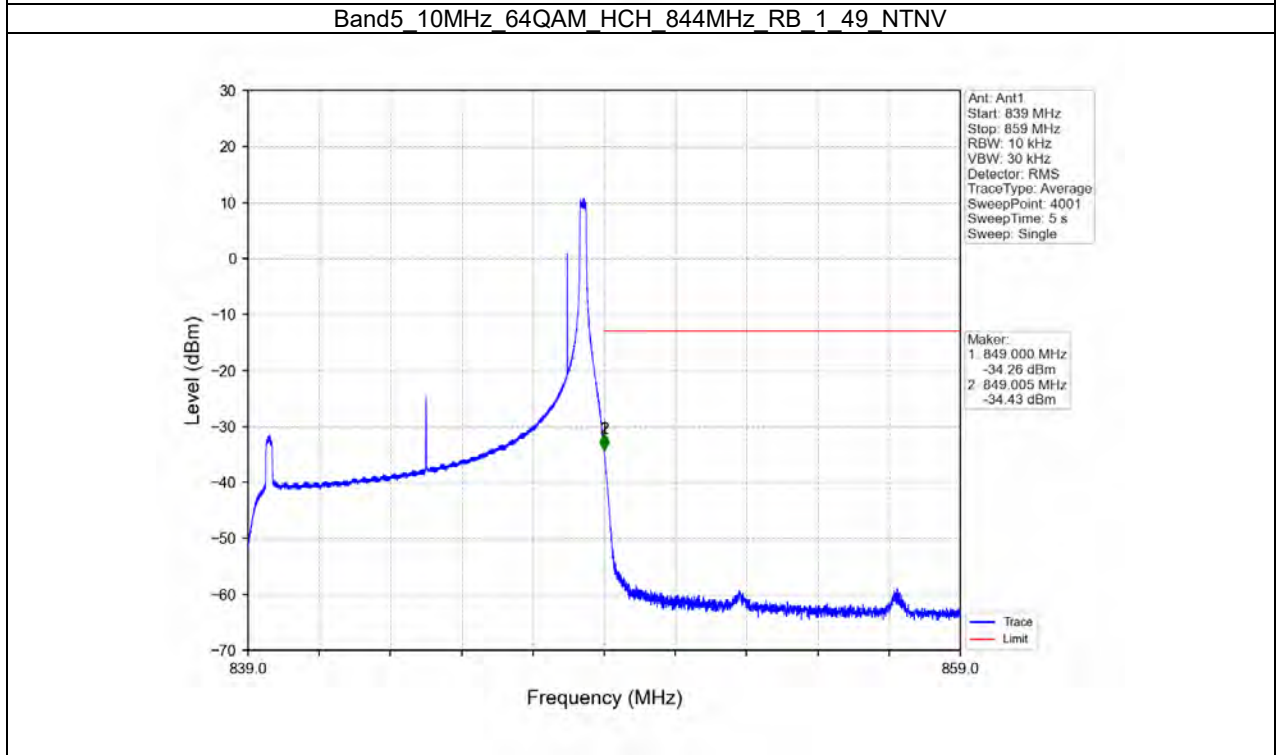

BUREAU VERITAS

Test Report No.: W7L-P21100018-2RF04