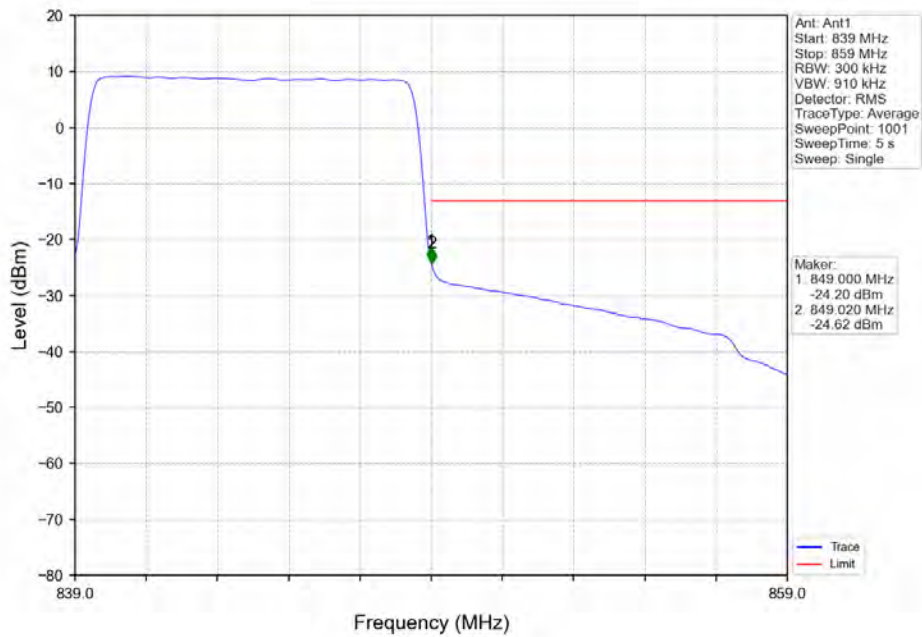

BUREAU VERITAS

Test Report No.: W7L-P21100018-2RF04

Band5 10MHz QPSK HCH 844MHz RB 50 0 NTV