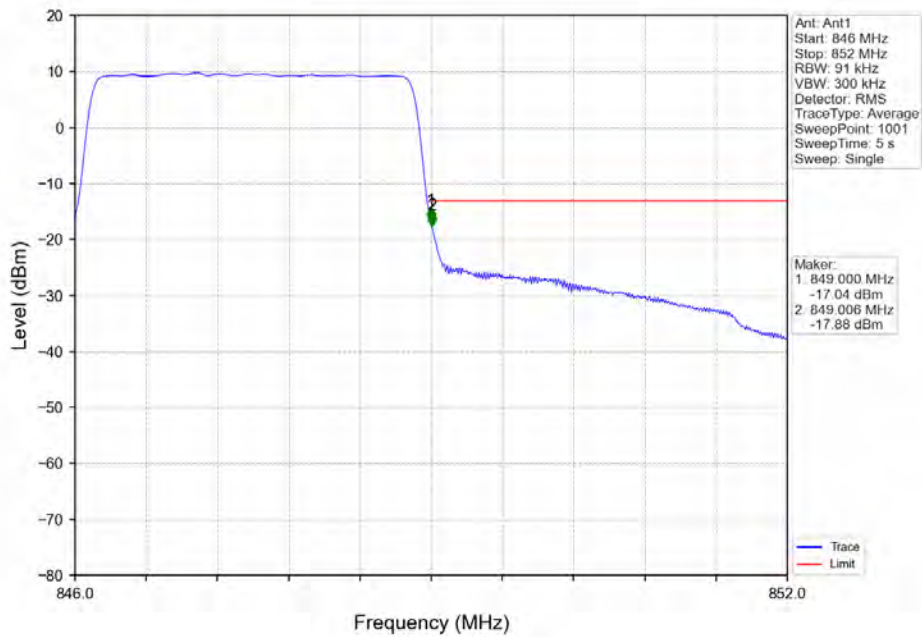

Band5_3MHz_QPSK_HCH_847.5MHz_RB_1_14_NTNV

BUREAU
VERITAS

Test Report No.: W7L-P21100018-2RF04

Band5 3MHz QPSK HCH 847.5MHz RB 15 0 NTV

Band5 3MHz 16QAM LCH 825.5MHz RB 1 0 NTV

BUREAU VERITAS

Test Report No.: W7L-P21100018-2RF04