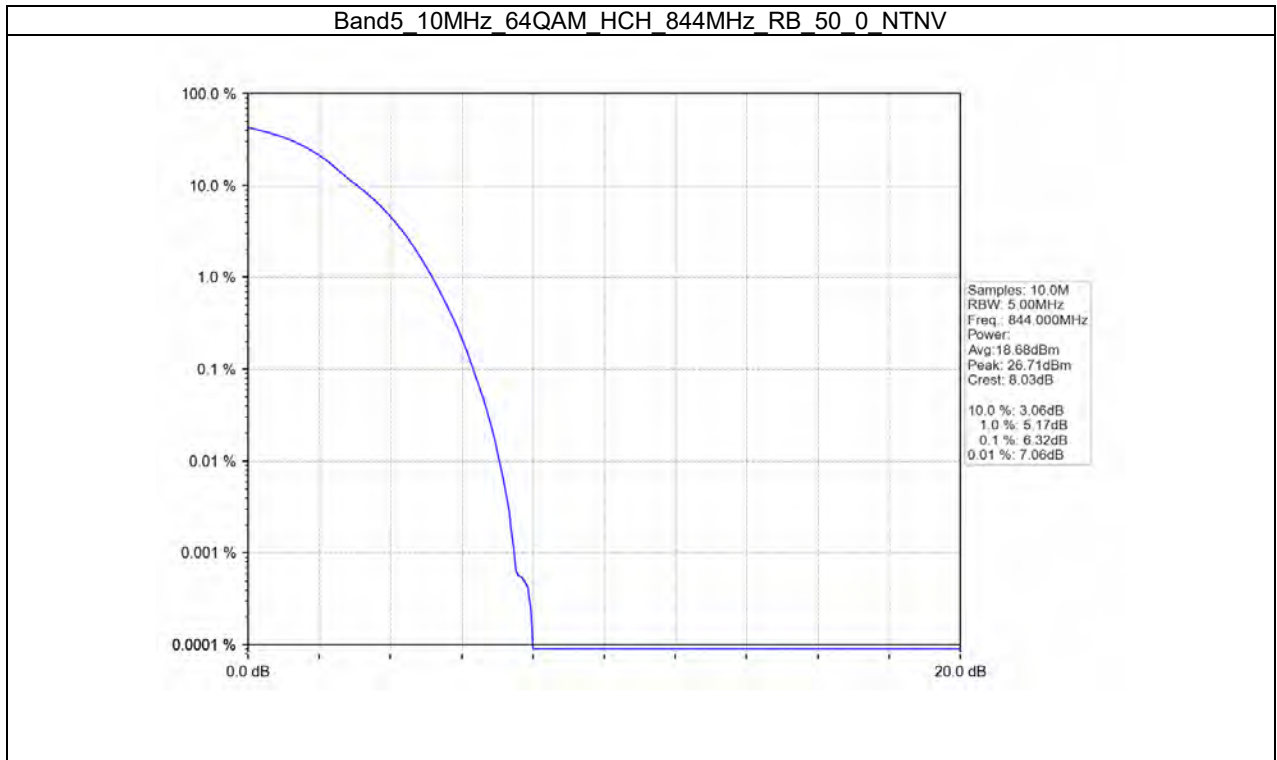

Band5 10MHz 16QAM HCH 844MHz RB 50 0 NTN

Band5 10MHz 64QAM LCH 829MHz RB 50 0 NTV

Band5 10MHz 64QAM MCH 836.5MHz RB 50 0 NTV

**BUREAU
VERITAS**

Test Report No.: W7L-P21100018-2RF04

Spurious Emission B5_1.4MHz Test Result