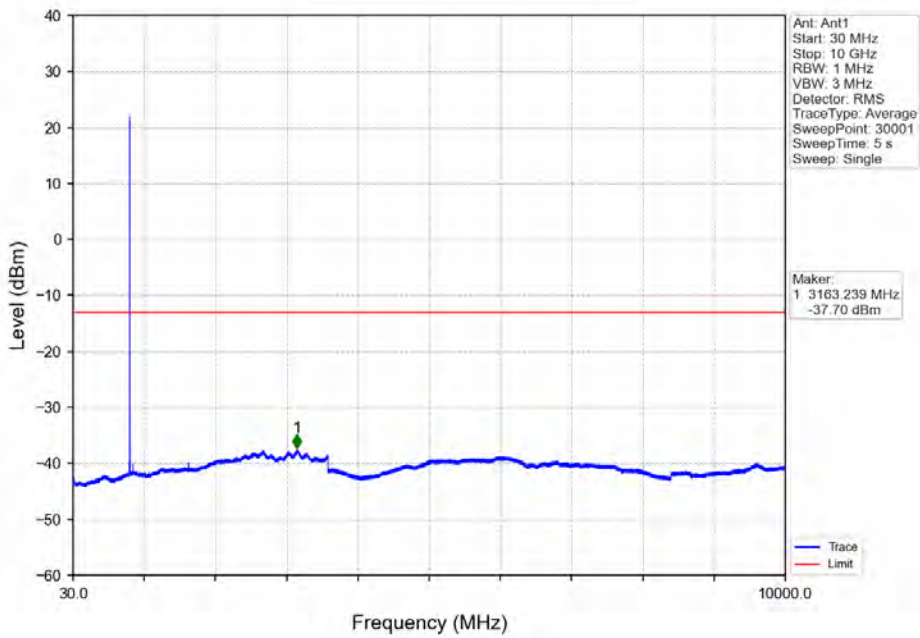

Band5_3MHz_16QAM_HCH_847.5MHz_RB_15_0_NTNV

BUREAU VERITAS

Test Report No.: W7L-P21100018-2RF04

Band5 3MHz 64QAM LCH 825.5MHz RB 1 0 NTNV

Band5 3MHz 64QAM LCH 825.5MHz RB 1 0 NTNV

BUREAU
VERITAS

Test Report No.: W7L-P21100018-2RF04