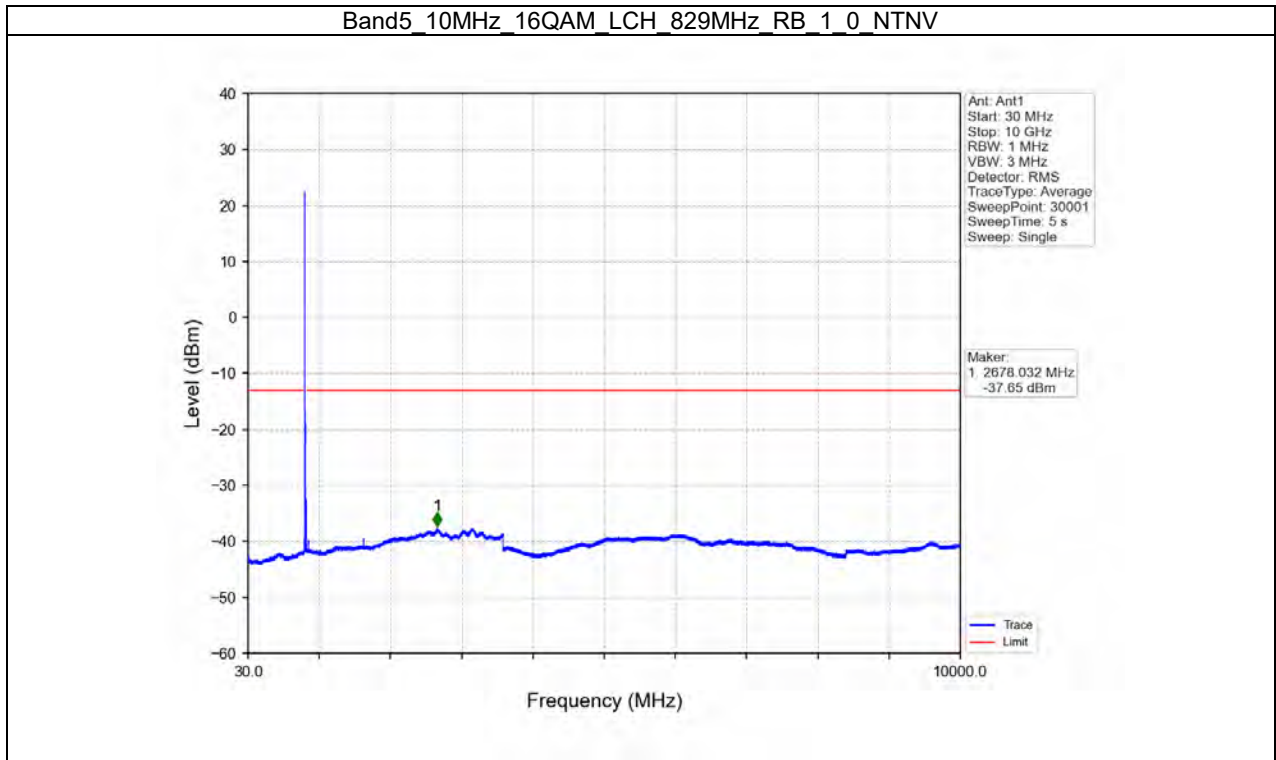

Test Report No.: W7L-P21100018-2RF04

Band5 10MHz QPSK HCH 844MHz RB 50 0 NTV

Band5 10MHz 16QAM LCH 829MHz RB 1 0 NTV

BUREAU
VERITAS

Test Report No.: W7L-P21100018-2RF04

BUREAU
VERITAS

Test Report No.: W7L-P21100018-2RF04