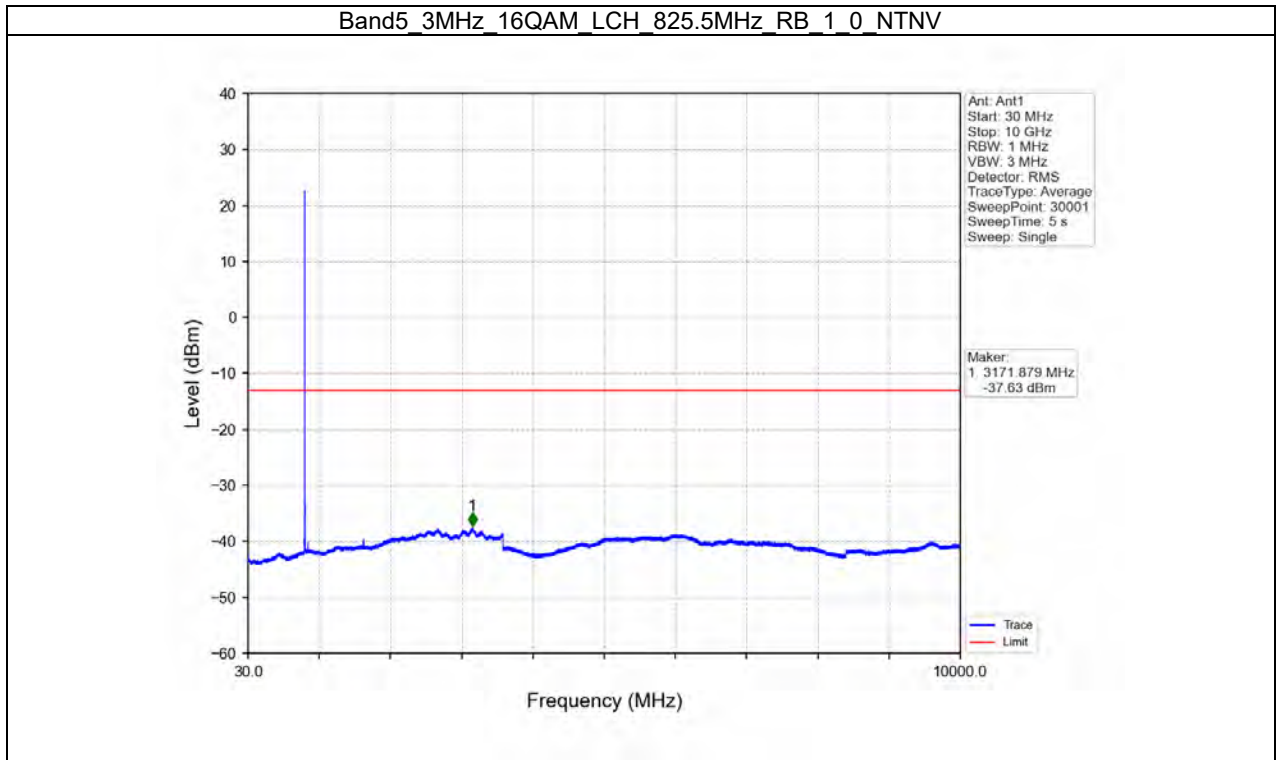

Band5_3MHz_QPSK_HCH_847.5MHz_RB_1_14_NTNV

BUREAU
VERITAS

Test Report No.: W7L-P21100018-2RF04

Band5 3MHz QPSK HCH 847.5MHz RB 15 0 NTV

Band5 3MHz 16QAM LCH 825.5MHz RB 1 0 NTV

BUREAU VERITAS

Test Report No.: W7L-P21100018-2RF04