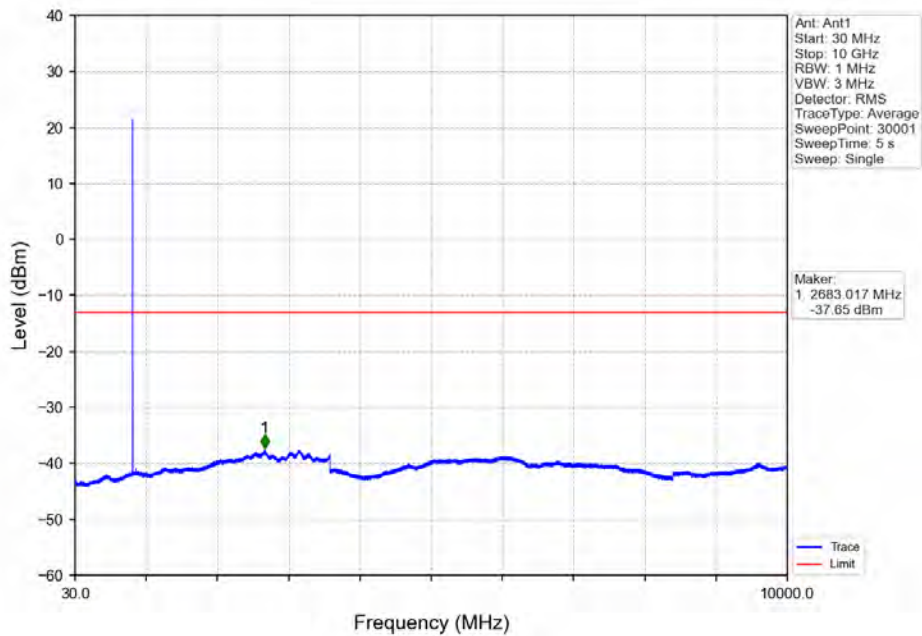

Band5_1.4MHz_64QAM_LCH_824.7MHz_RB_1_0_NTNV

BUREAU
VERITAS

Test Report No.: W7L-P21100018-2RF04

Band5 1.4MHz 64QAM LCH 824.7MHz RB 6 0 NTV

Band5 1.4MHz 64QAM MCH 836.5MHz RB 1 0 NTV

BUREAU
VERITAS

Test Report No.: W7L-P21100018-2RF04