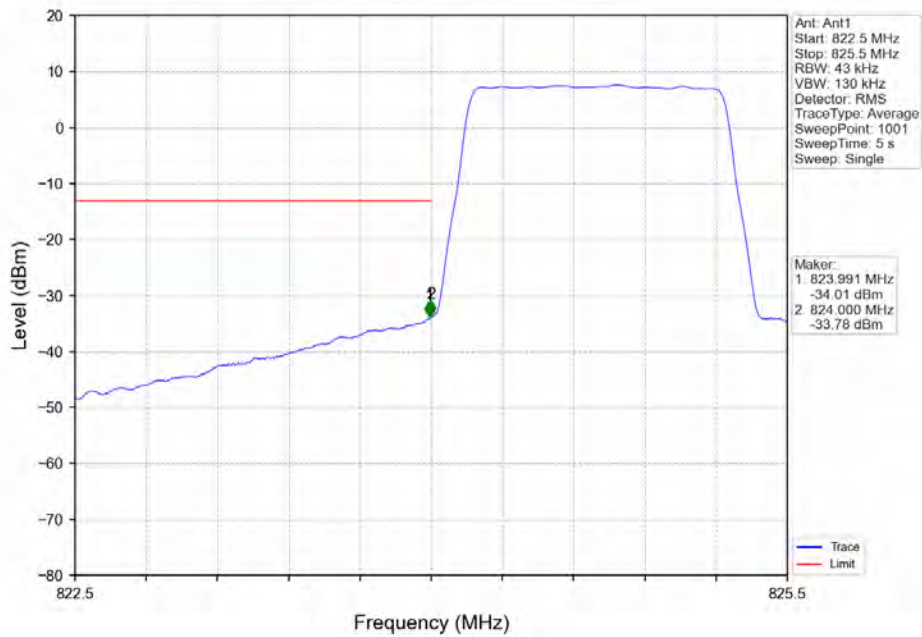

Band5_1.4MHz_64QAM_LCH_824.7MHz_RB_1_0_NTNV

BUREAU
VERITAS

Test Report No.: W7L-P21100018-2RF04

Band5 1.4MHz 64QAM LCH 824.7MHz RB 6 0 NTV

Band5 1.4MHz 64QAM MCH 836.5MHz RB 1 0 NTV

BUREAU
VERITAS

Test Report No.: W7L-P21100018-2RF04