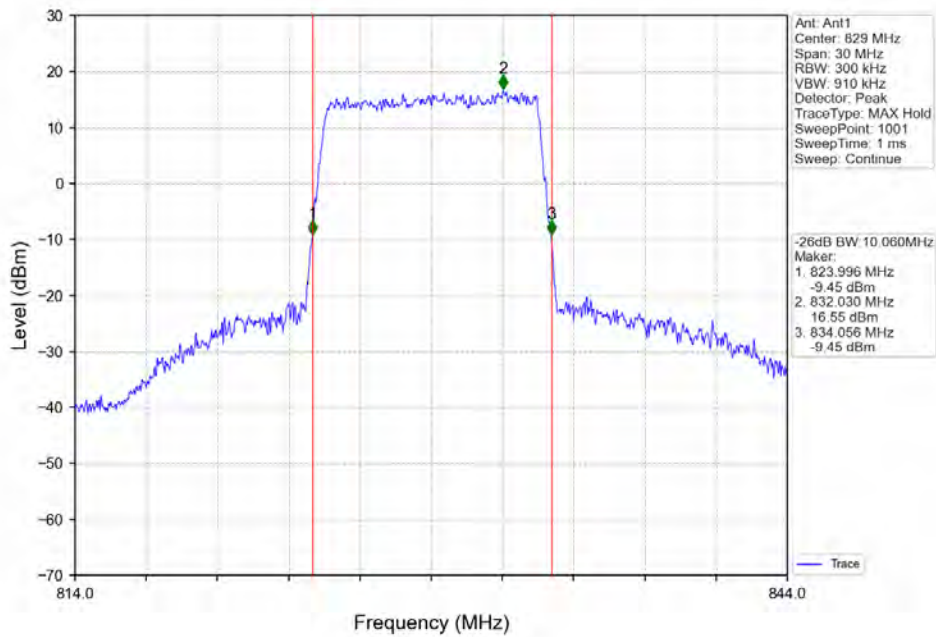

BUREAU
VERITAS

Test Report No.: W7L-P21100018-2RF04

Band5_10MHz_QPSK_MCH_836.5MHz_RB_50_0_NTNV

Band5_10MHz_QPSK_HCH_844MHz_RB_50_0_NTNV

BUREAU
VERITAS

Test Report No.: W7L-P21100018-2RF04

Band5_10MHz_16QAM_LCH_829MHz_RB_50_0_NTNV