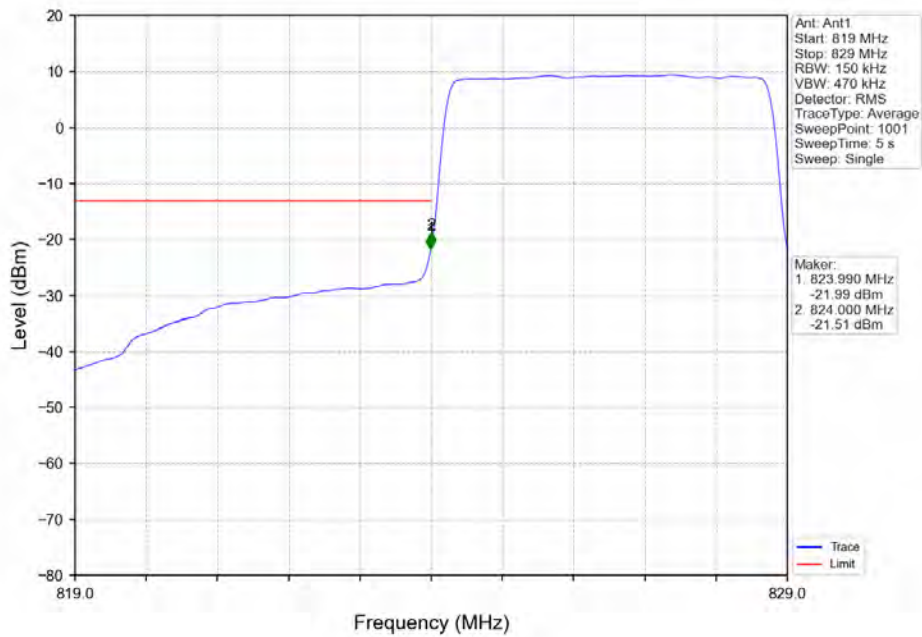

BUREAU
VERITAS

Test Report No.: W7L-P21100018-2RF04

Test Graph

BUREAU
VERITAS

Test Report No.: W7L-P21100018-2RF04

Band5 5MHz QPSK LCH 826.5MHz RB 25 0 NTNV

Band5 5MHz QPSK MCH 836.5MHz RB 1 0 NTNV

BUREAU
VERITAS