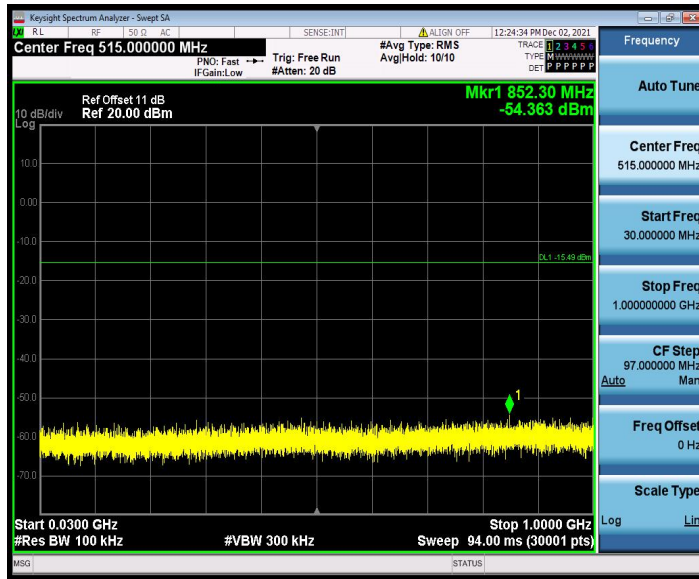

BUREAU VERITAS

Test Report No.: W7L-P21100018-2RF01

3DH5_Ant1_2441_0~Reference

3DH5_Ant1_2441_30~1000

BUREAU VERITAS

Test Report No.: W7L-P21100018-2RF01

3DH5_Ant1_2441_1000~26500

3DH5_Ant1_2480_0~Reference