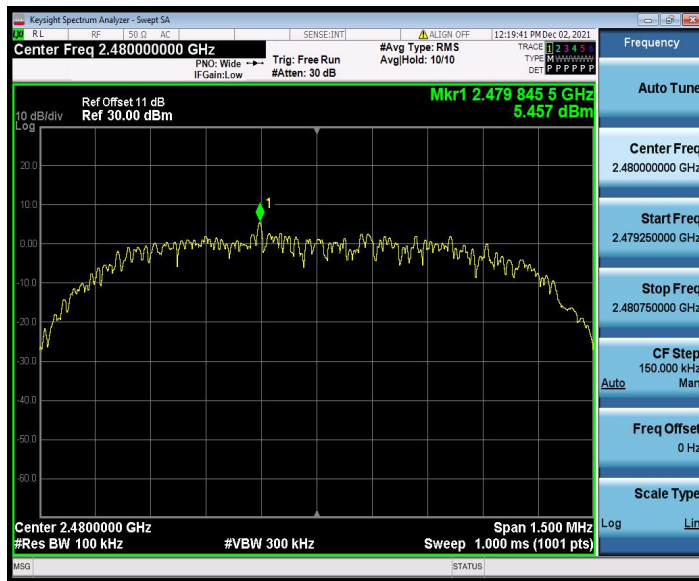

BUREAU VERITAS

Test Report No.: W7L-P21100018-2RF01

2DH5_Ant1_2441_30~1000

2DH5_Ant1_2441_1000~26500

BUREAU VERITAS

Test Report No.: W7L-P21100018-2RF01

2DH5_Ant1_2480_0~Reference

2DH5_Ant1_2480_30~1000