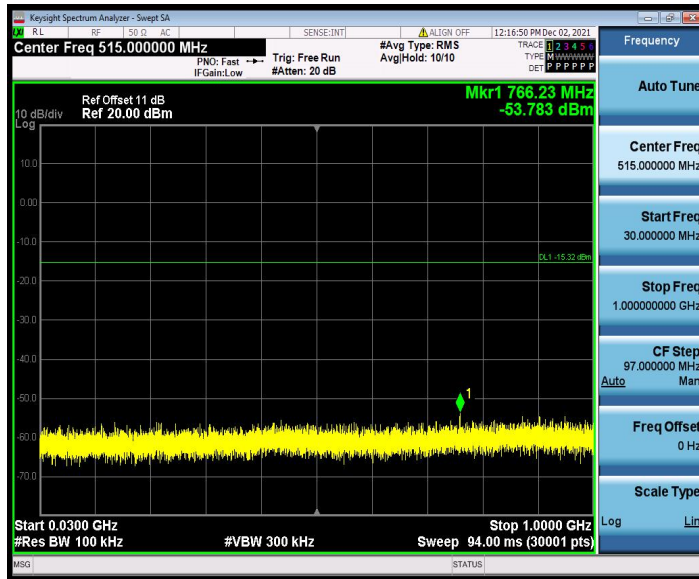

BUREAU VERITAS

Test Report No.: W7L-P21100018-2RF01

2DH5_Ant1_2402_0~Reference

2DH5_Ant1_2402_30~1000

BUREAU VERITAS

Test Report No.: W7L-P21100018-2RF01

2DH5_Ant1_2402_1000~26500

2DH5_Ant1_2441_0~Reference

BUREAU VERITAS

Test Report No.: W7L-P21100018-2RF01

2DH5_Ant1_2441_30~1000

2DH5_Ant1_2441_1000~26500

BUREAU VERITAS

Test Report No.: W7L-P21100018-2RF01

2DH5_Ant1_2480_0~Reference

2DH5_Ant1_2480_30~1000