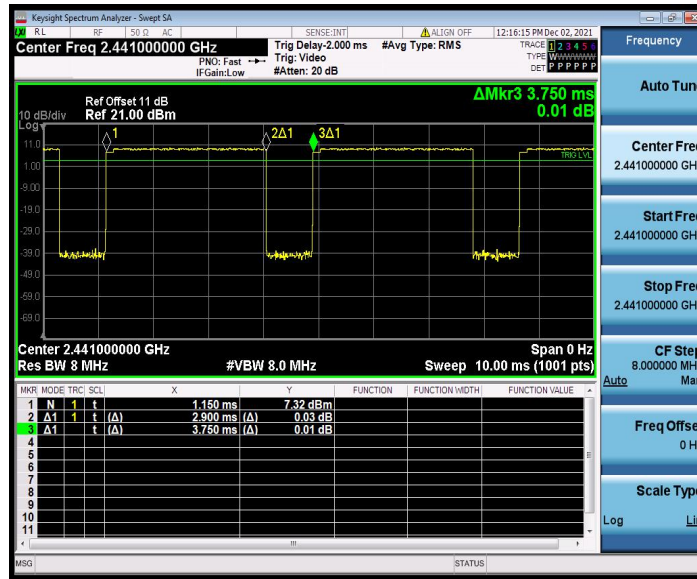

2DH5_Ant1_2402

2DH5_Ant1_2441

BUREAU VERITAS

Test Report No.: W7L-P21100018-2RF01

2DH5_Ant1_2480

3DH5_Ant1_2402

BUREAU VERITAS

Test Report No.: W7L-P21100018-2RF01