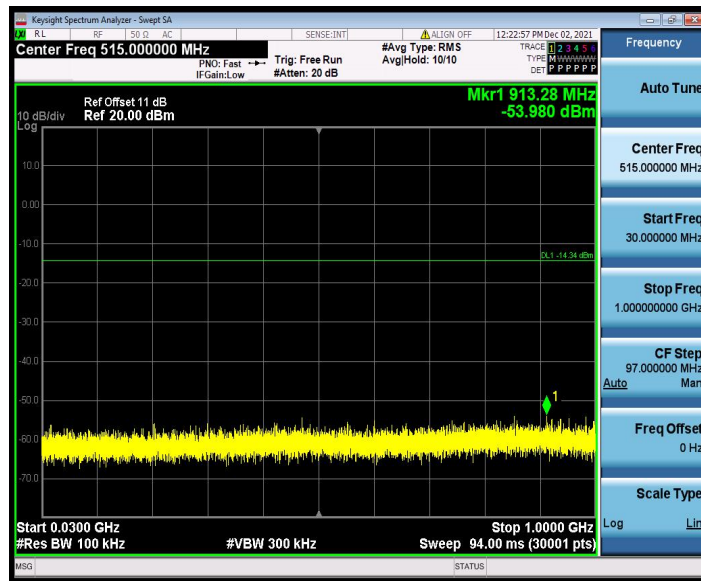

BUREAU VERITAS

Test Report No.: W7L-P21100018-2RF01

2DH5_Ant1_2480_1000~26500

3DH5_Ant1_2402_0~Reference

BUREAU VERITAS

Test Report No.: W7L-P21100018-2RF01

3DH5_Ant1_2402_30~1000

3DH5_Ant1_2402_1000~26500