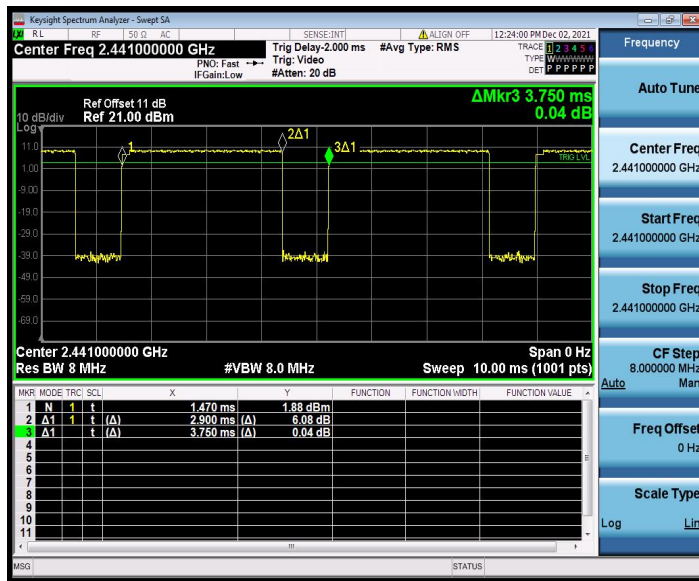

3DH5_Ant1_2480