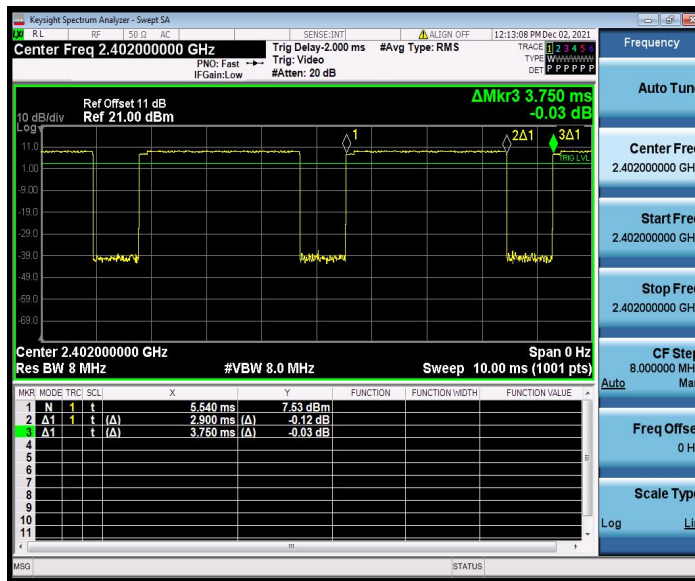

2DH5_Ant1_2441