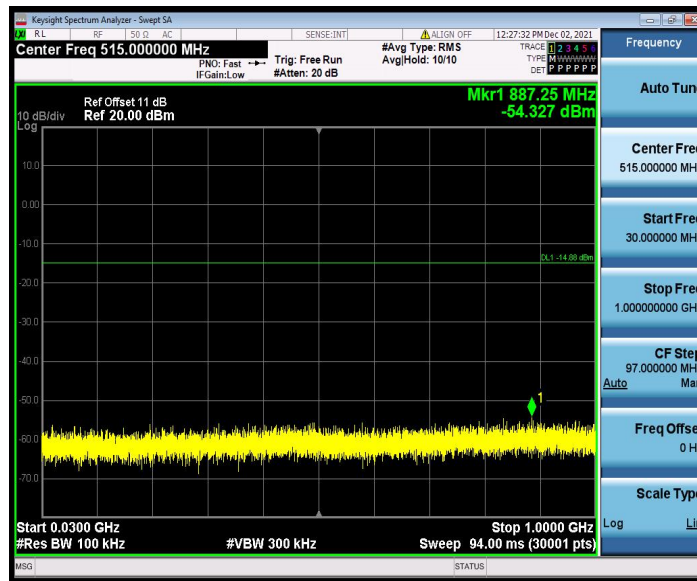

3DH5_Ant1_2480_1000~26500