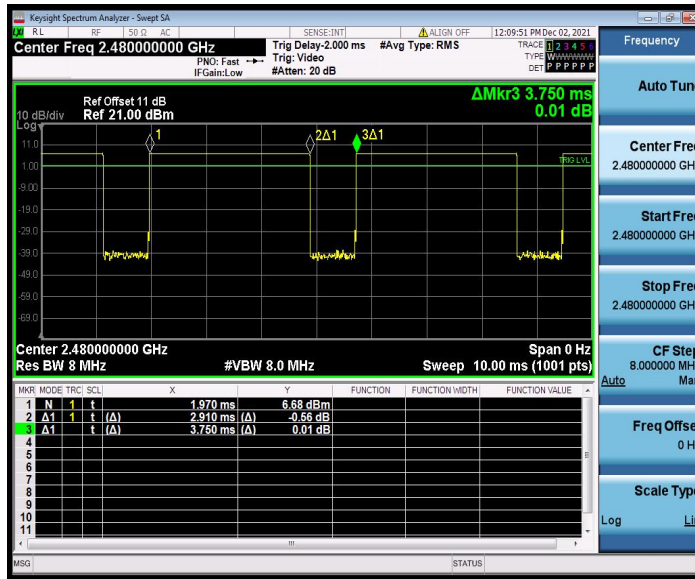

BUREAU VERITAS

Test Report No.: W7L-P21100018-2RF01

TEST GRAPHS

DH5_Ant1_2402

DH5_Ant1_2441

DH5_Ant1_2480

BUREAU
VERITAS

Test Report No.: W7L-P21100018-2RF01