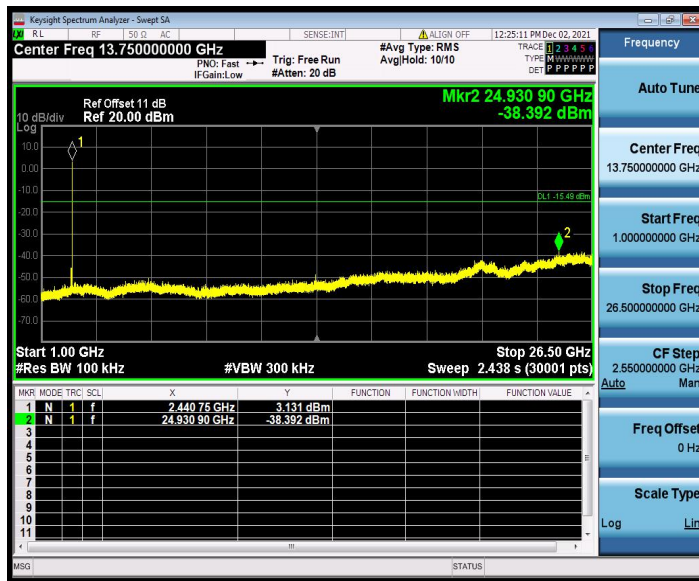

BUREAU VERITAS

Test Report No.: W7L-P21100018-2RF01

3DH5_Ant1_2441_0~Reference

3DH5_Ant1_2441_30~1000

BUREAU VERITAS

Test Report No.: W7L-P21100018-2RF01

3DH5_Ant1_2441_1000~26500

3DH5_Ant1_2480_0~Reference