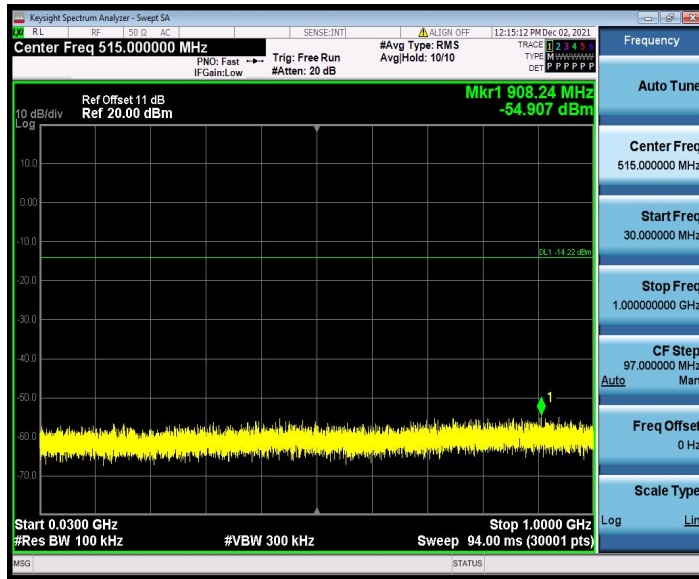

BUREAU VERITAS

Test Report No.: W7L-P21100018-2RF01

2DH5_Ant1_2402_0~Reference

2DH5_Ant1_2402_30~1000

BUREAU VERITAS

Test Report No.: W7L-P21100018-2RF01

2DH5_Ant1_2402_1000~26500

2DH5_Ant1_2441_0~Reference

BUREAU VERITAS

Test Report No.: W7L-P21100018-2RF01

2DH5_Ant1_2441_30~1000

2DH5_Ant1_2441_1000~26500

BUREAU VERITAS

Test Report No.: W7L-P21100018-2RF01

2DH5_Ant1_2480_0~Reference

2DH5_Ant1_2480_30~1000