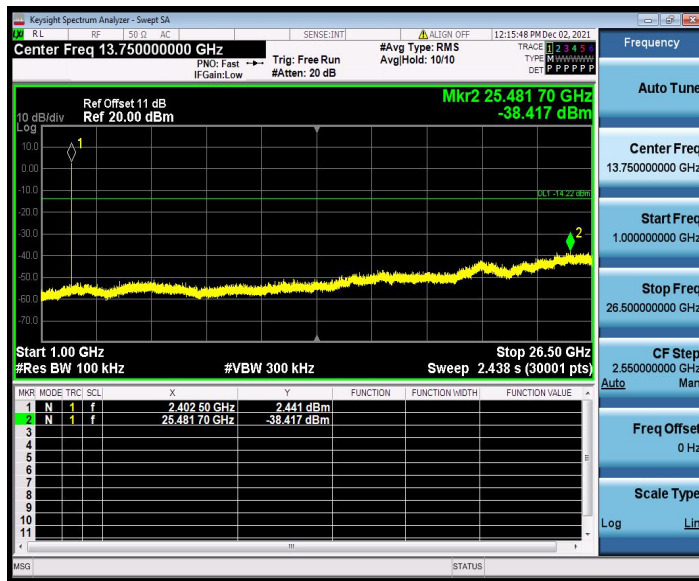

BUREAU VERITAS

Test Report No.: W7L-P21100018-2RF01

2DH5_Ant1_2402_0~Reference

2DH5_Ant1_2402_30~1000

BUREAU VERITAS

Test Report No.: W7L-P21100018-2RF01

2DH5_Ant1_2402_1000~26500

2DH5_Ant1_2441_0~Reference

BUREAU VERITAS

Test Report No.: W7L-P21100018-2RF01

2DH5_Ant1_2441_30~1000

2DH5_Ant1_2441_1000~26500

BUREAU VERITAS

Test Report No.: W7L-P21100018-2RF01

2DH5_Ant1_2480_0~Reference

2DH5_Ant1_2480_30~1000