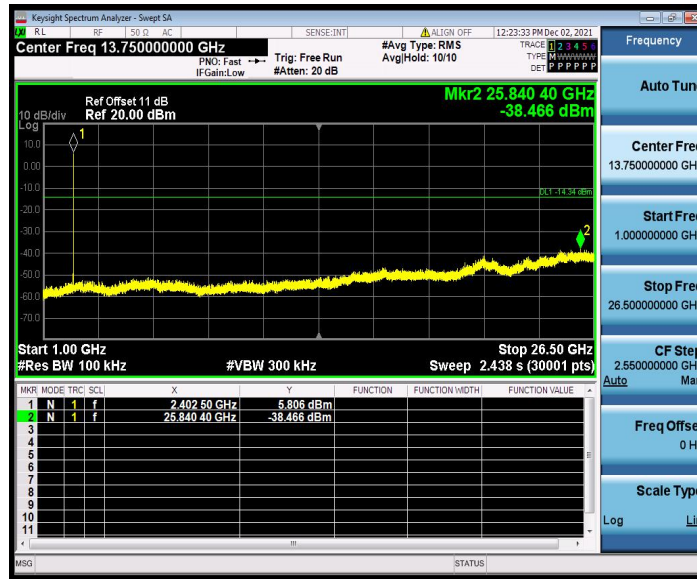

BUREAU VERITAS

Test Report No.: W7L-P21100018-2RF01

3DH5_Ant1_2441_0~Reference