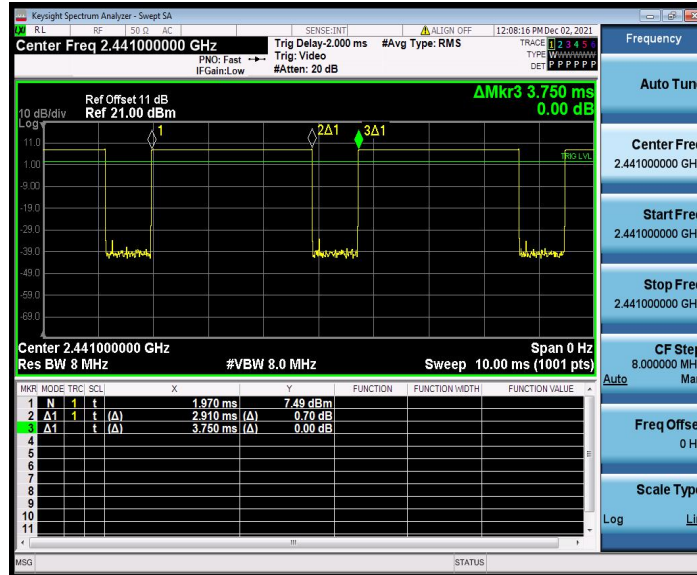

BUREAU VERITAS

Test Report No.: W7L-P21100018-2RF01

TEST GRAPHS

DH5_Ant1_2402

DH5_Ant1_2441

DH5_Ant1_2480

BUREAU
VERITAS

Test Report No.: W7L-P21100018-2RF01