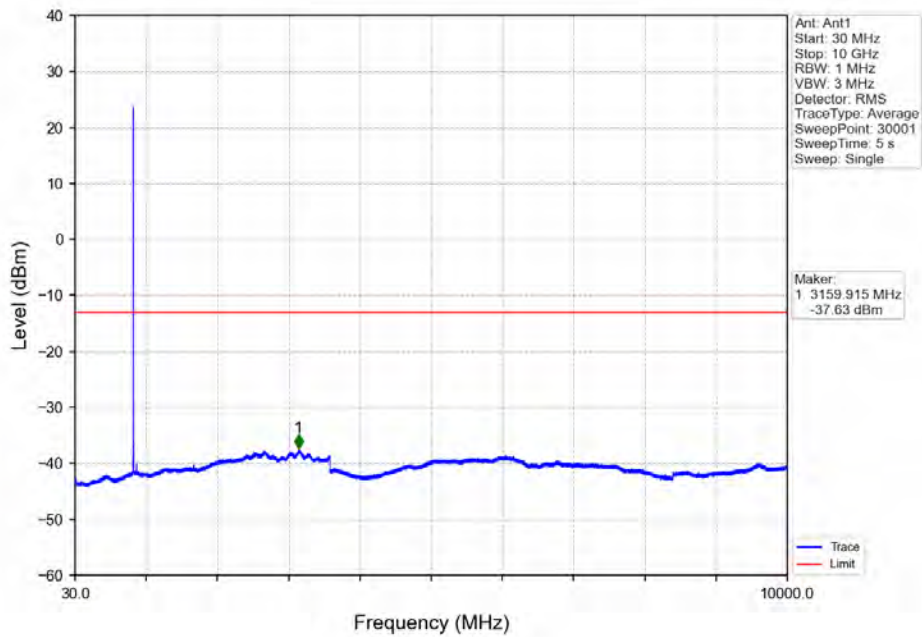

Test Graph

BUREAU
VERITAS

Test Report No.: W7L-P22090015-4RF04

BUREAU
VERITAS

Test Report No.: W7L-P22090015-4RF04

Band5_3MHz_QPSK_HCH_847.5MHz_RB_1_0_NTNV

Band5_3MHz_QPSK_HCH_847.5MHz_RB_1_14_NTNV

BUREAU
VERITAS