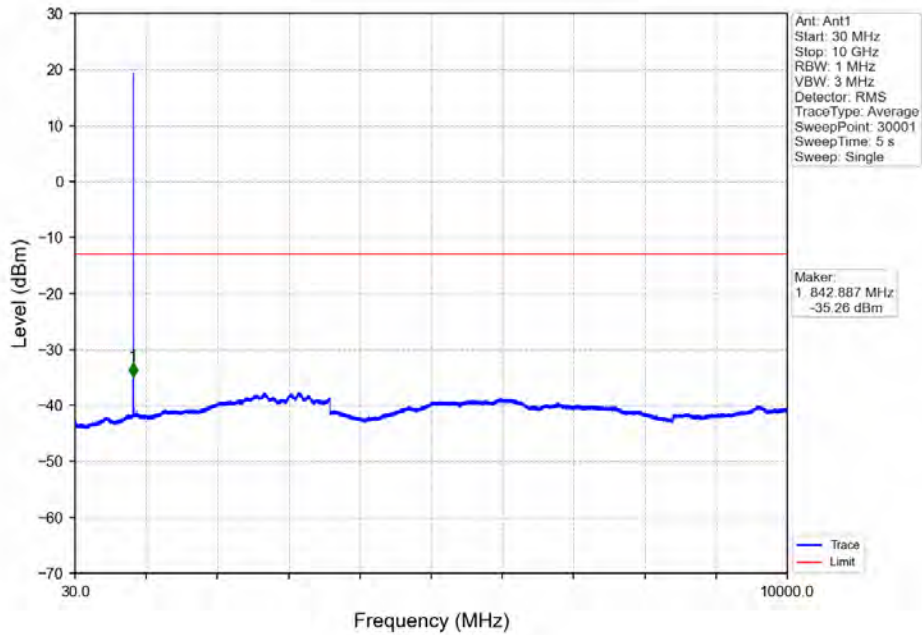

BUREAU
VERITAS

Test Report No.: W7L-P22090015-4RF04

Band5 1.4MHz 64QAM HCH 848.3MHz RB 1 0 NTV