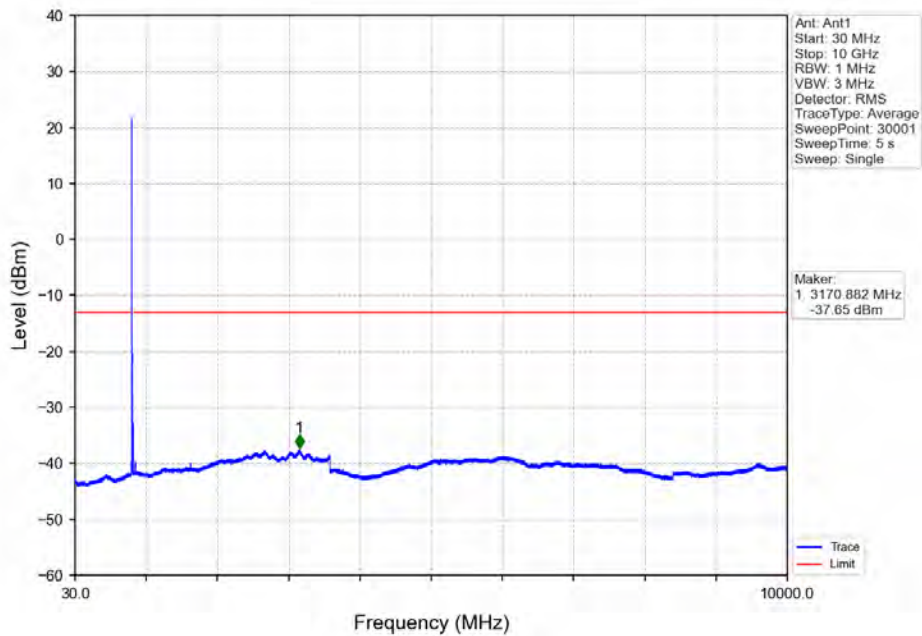

Band5 10MHz 16QAM HCH 844MHz RB 50 0 NTNV

BUREAU
VERITAS

Test Report No.: W7L-P22090015-4RF04

Band5 10MHz 64QAM LCH 829MHz RB 1 0 NTV

Band5 10MHz 64QAM LCH 829MHz RB 1 0 NTV

BUREAU
VERITAS

Test Report No.: W7L-P22090015-4RF04