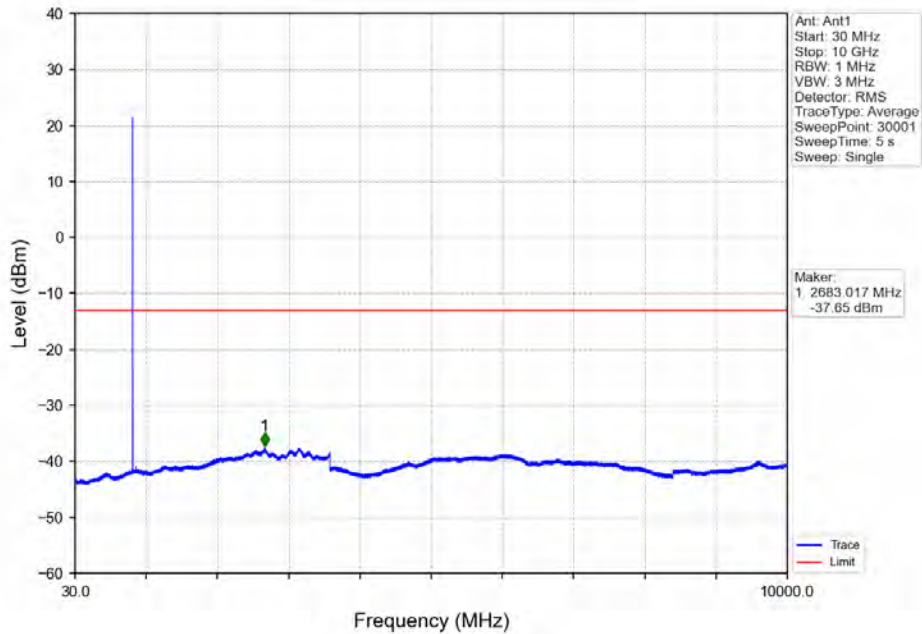

Band5 1.4MHz 64QAM LCH 824.7MHz RB 1 0 NTV

BUREAU VERITAS

Test Report No.: W7L-P22090015-4RF04

Band5 1.4MHz 64QAM LCH 824.7MHz RB 6 0 NTV

Band5 1.4MHz 64QAM MCH 836.5MHz RB 1 0 NTV

BUREAU
VERITAS

Test Report No.: W7L-P22090015-4RF04