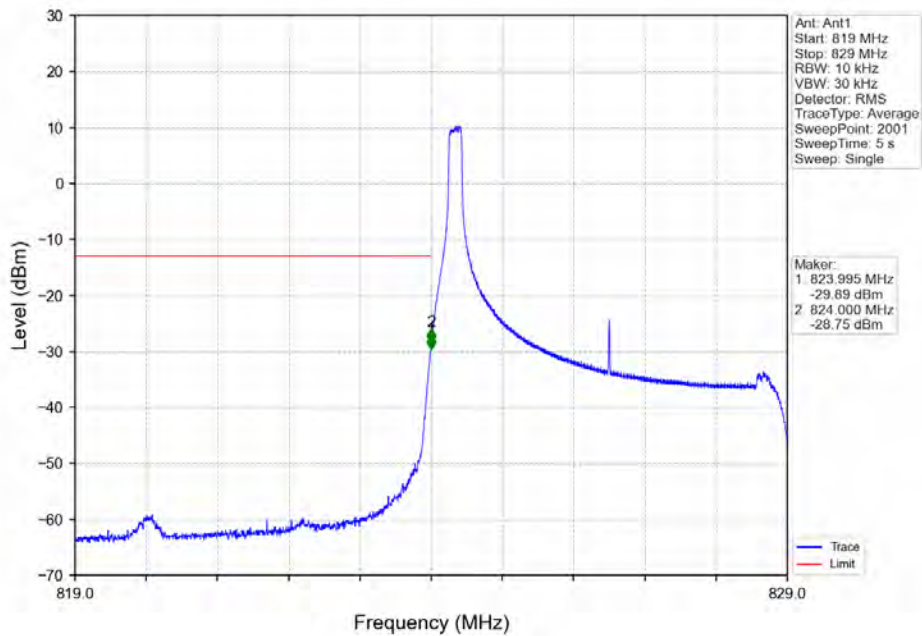

Band5_5MHz_QPSK_HCH_846.5MHz_RB_1_24_NTNV

BUREAU
VERITAS

Test Report No.: W7L-P22090015-4RF04

Band5 5MHz QPSK HCH 846.5MHz RB 25 0 NTNV

Band5 5MHz 16QAM LCH 826.5MHz RB 1 0 NTNV

BUREAU VERITAS

Test Report No.: W7L-P22090015-4RF04