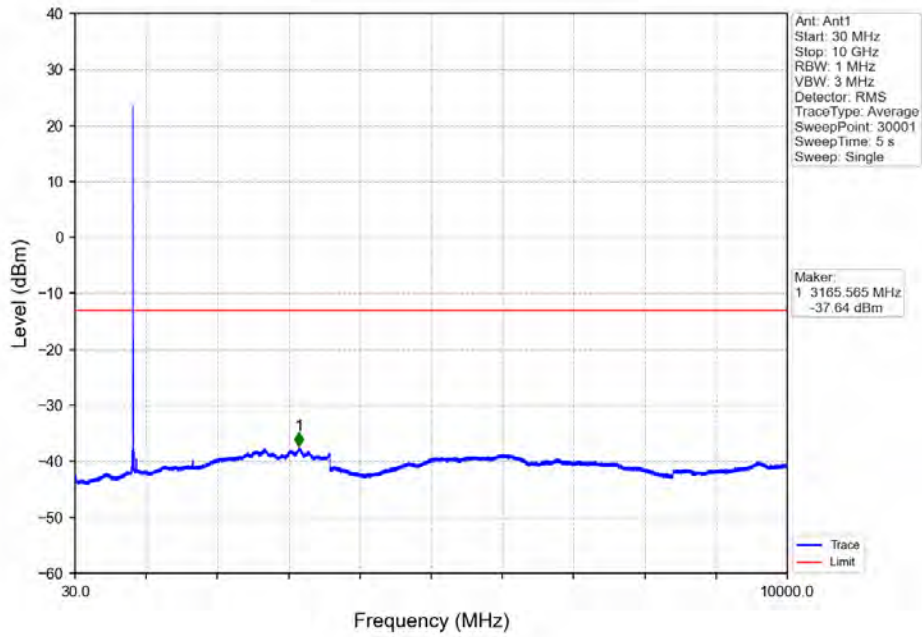

Test Graph

BUREAU
VERITAS

Test Report No.: W7L-P22090015-4RF04

Band5_10MHz_QPSK_LCH_829MHz_RB_50_0_NTNV

Band5_10MHz_QPSK_MCH_836.5MHz_RB_1_0_NTNV

BUREAU
VERITAS

Test Report No.: W7L-P22090015-4RF04

Band5_10MHz_QPSK_HCH_844MHz_RB_1_0_NTNV