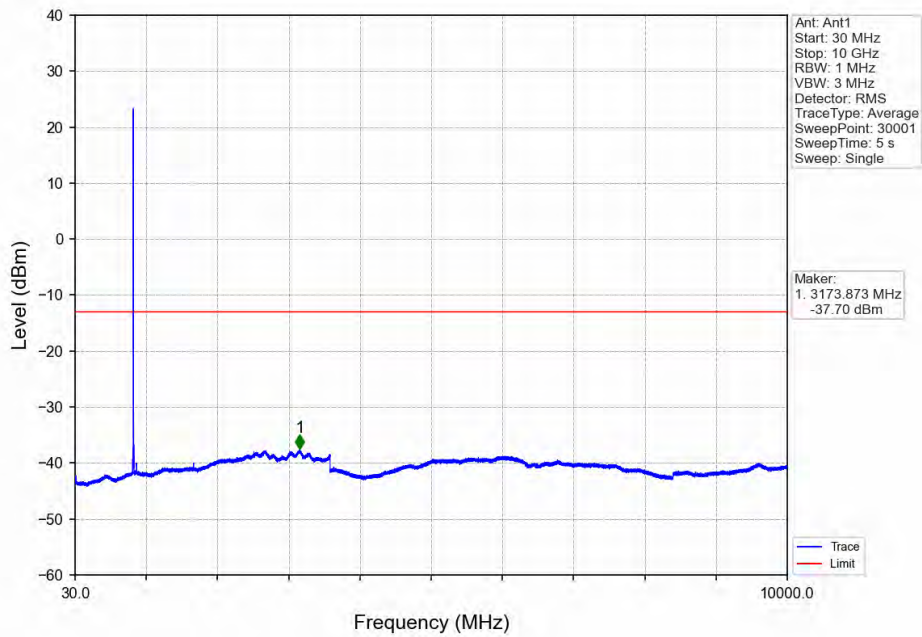

Test Graph

BUREAU
VERITAS

Test Report No.: W7L-P22090015-4RF04

Band5 5MHz QPSK LCH 826.5MHz RB 25 0 NTNV

Band5 5MHz QPSK MCH 836.5MHz RB 1 0 NTNV

BUREAU
VERITAS

Test Report No.: W7L-P22090015-4RF04

Band5_5MHz_QPSK_HCH_846.5MHz_RB_1_0_NTNV