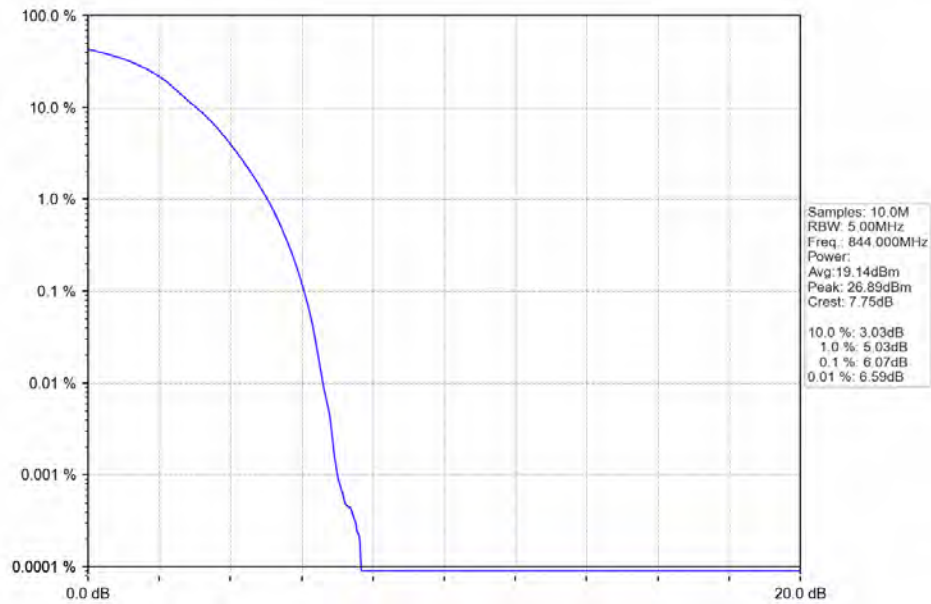

Test Graph

BUREAU
VERITAS

Test Report No.: W7L-P22090015-4RF04

Band5 10MHz QPSK HCH 844MHz RB 50 0 NTV

Band5 10MHz 16QAM LCH 829MHz RB 50 0 NTV

Band5 10MHz 16QAM MCH 836.5MHz RB 50 0 NTN

Band5 10MHz 16QAM HCH 844MHz RB 50 0 NTN