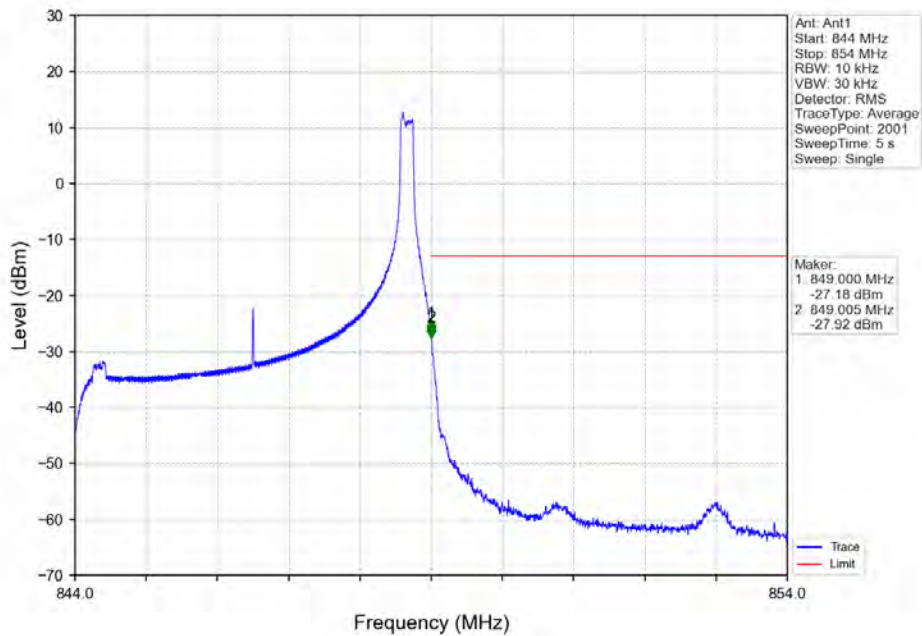

Band5_5MHz_QPSK_HCH_846.5MHz_RB_1_24_NTNV