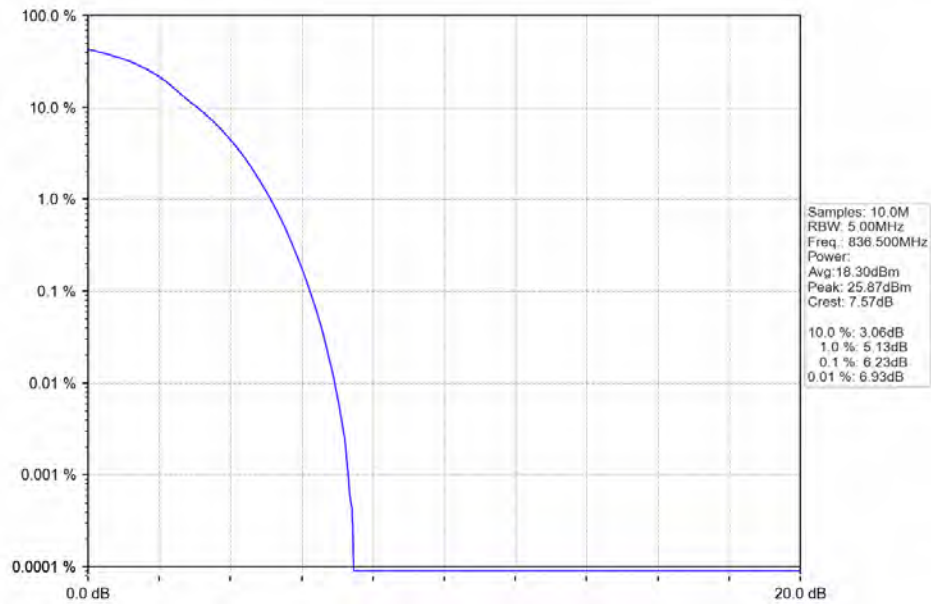

Band5 10MHz 64QAM MCH 836.5MHz RB 50 0 NTV