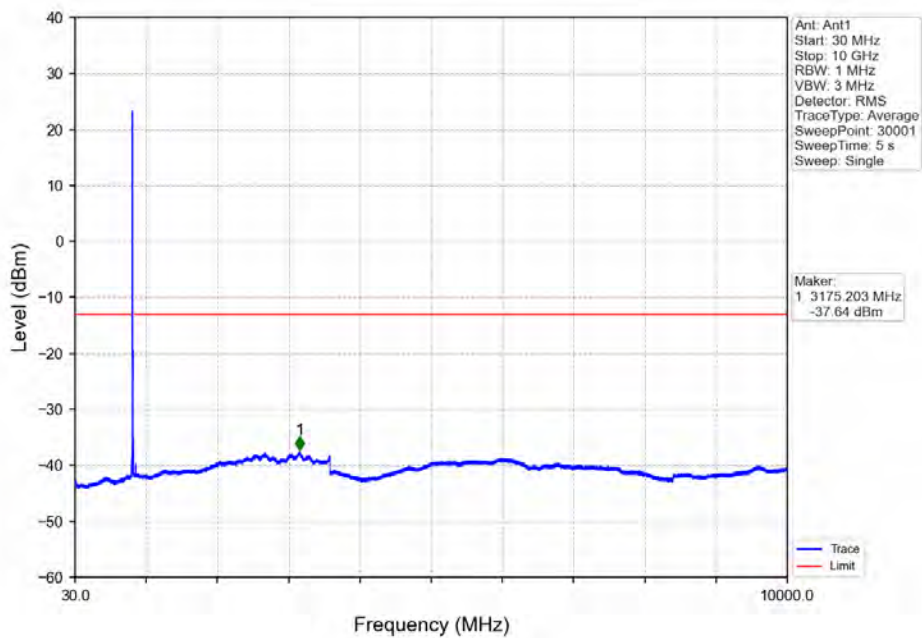

Test Graph

BUREAU
VERITAS

Test Report No.: W7L-P22090015-4RF04

Band5_10MHz_QPSK_LCH_829MHz_RB_50_0_NTNV

Band5_10MHz_QPSK_MCH_836.5MHz_RB_1_0_NTNV

BUREAU
VERITAS

Test Report No.: W7L-P22090015-4RF04

Band5_10MHz_QPSK_HCH_844MHz_RB_1_0_NTNV