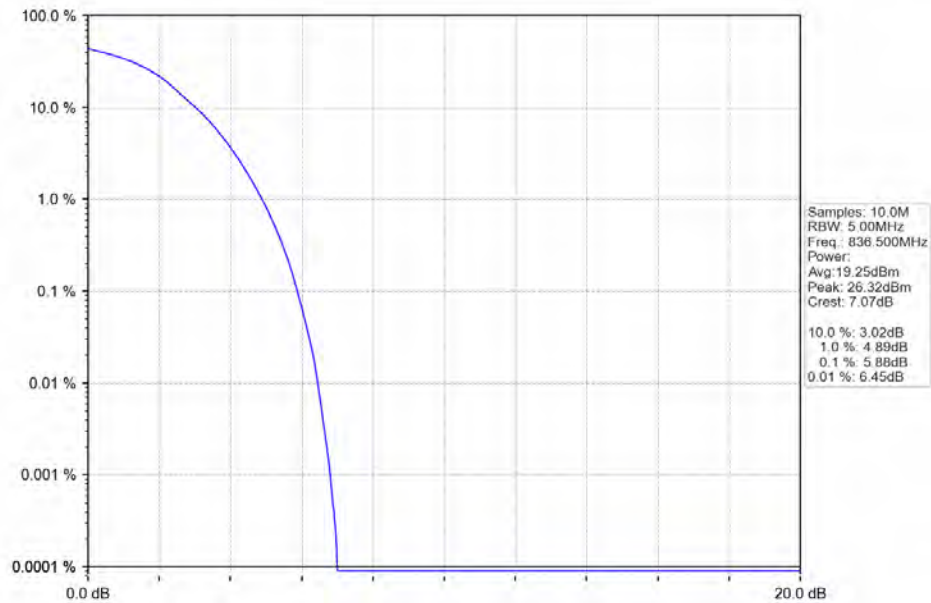

Test Graph

BUREAU
VERITAS

Test Report No.: W7L-P22090015-4RF04

Band5 10MHz QPSK HCH 844MHz RB 50 0 NTV

Band5 10MHz 16QAM LCH 829MHz RB 50 0 NTV

Band5 10MHz 16QAM MCH 836.5MHz RB 50 0 NTN

Band5 10MHz 16QAM HCH 844MHz RB 50 0 NTN