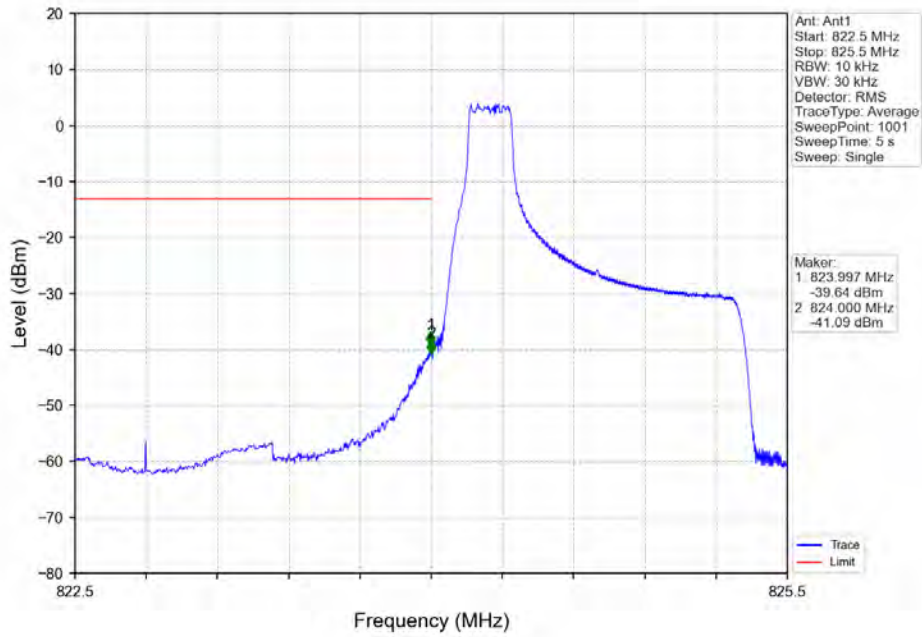

BUREAU
VERITAS

Test Report No.: W7L-P22090015-4RF04

Band5 1.4MHz 16QAM HCH 848.3MHz RB 1 5 NTV

Band5 1.4MHz 16QAM HCH 848.3MHz RB 6 0 NTV

BUREAU VERITAS

Test Report No.: W7L-P22090015-4RF04

Band5 1.4MHz 64QAM LCH 824.7MHz RB 1 0 NTV