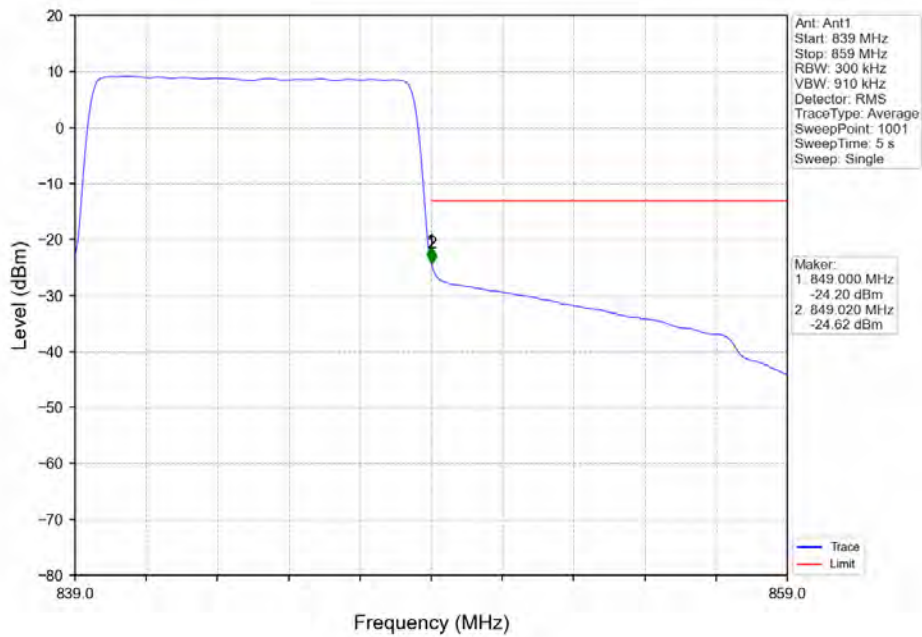

Band5_10MHz_QPSK_HCH_844MHz_RB_1_49_NTNV

BUREAU
VERITAS

Test Report No.: W7L-P22090015-4RF04

Band5 10MHz QPSK HCH 844MHz RB 50 0 NTNV

Band5 10MHz 16QAM LCH 829MHz RB 1 0 NTNV

BUREAU
VERITAS

Test Report No.: W7L-P22090015-4RF04