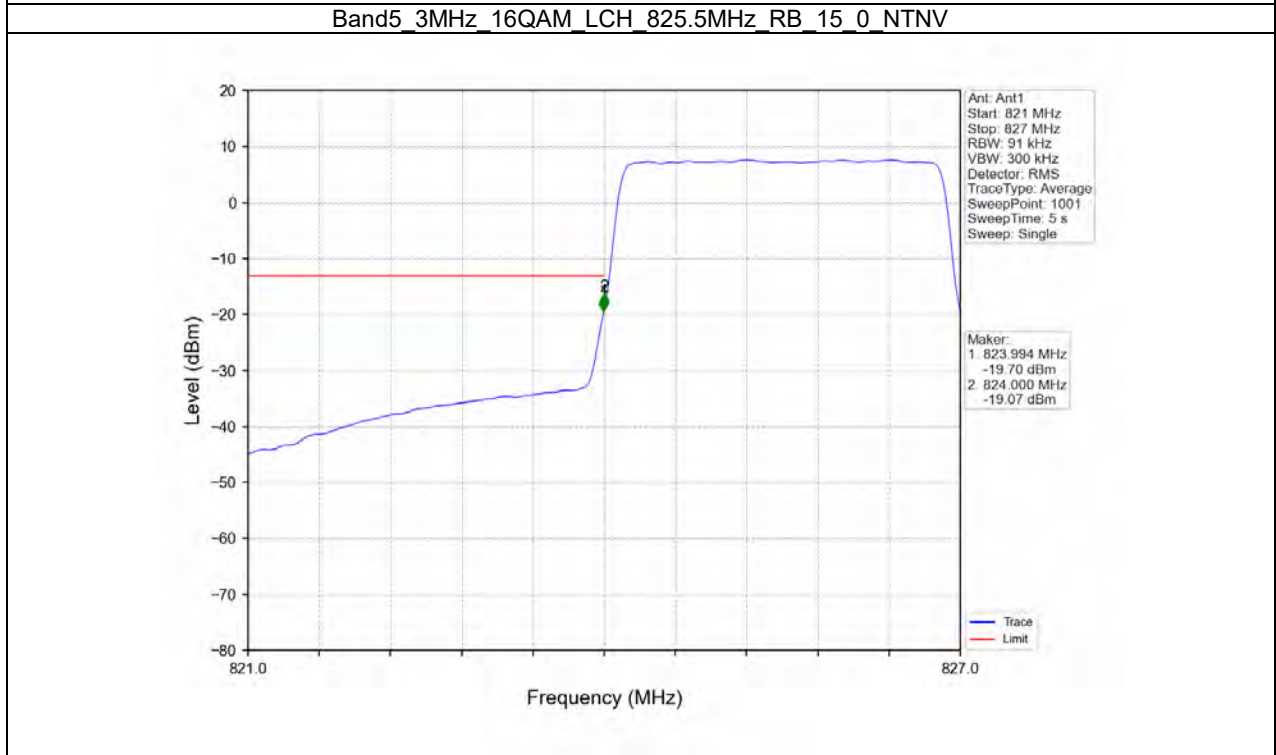

Test Report No.: W7L-P22090015-4RF04

Band5 3MHz QPSK HCH 847.5MHz RB 15 0 NTNV

Band5 3MHz 16QAM LCH 825.5MHz RB 1 0 NTNV

BUREAU VERITAS

Test Report No.: W7L-P22090015-4RF04

BUREAU
VERITAS

Test Report No.: W7L-P22090015-4RF04