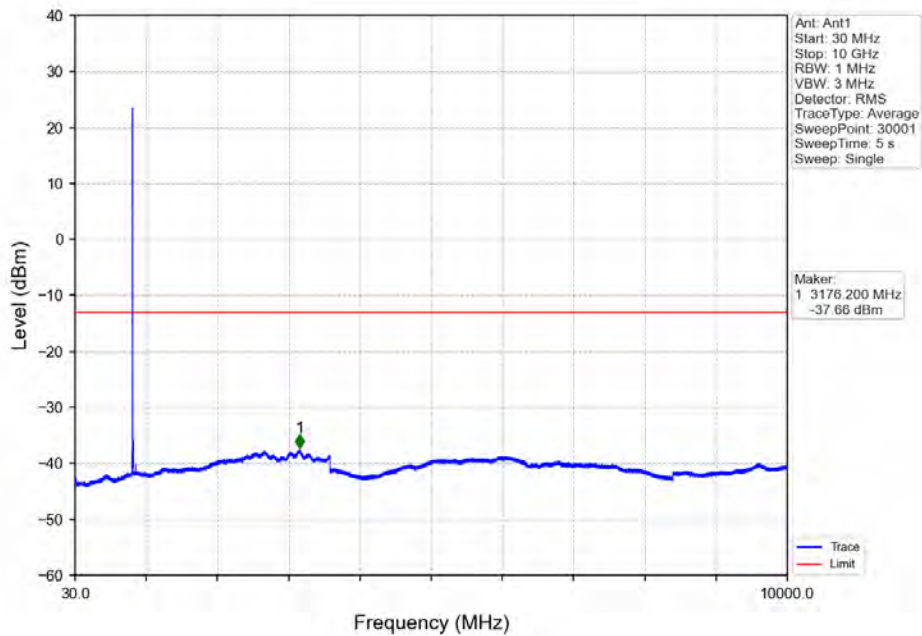

Test Graph

BUREAU
VERITAS

Test Report No.: W7L-P22090015-4RF04

Band5 5MHz QPSK LCH 826.5MHz RB 25 0 NTNV

Band5 5MHz QPSK MCH 836.5MHz RB 1 0 NTNV

BUREAU
VERITAS

Test Report No.: W7L-P22090015-4RF04

Band5_5MHz_QPSK_HCH_846.5MHz_RB_1_0_NTNV