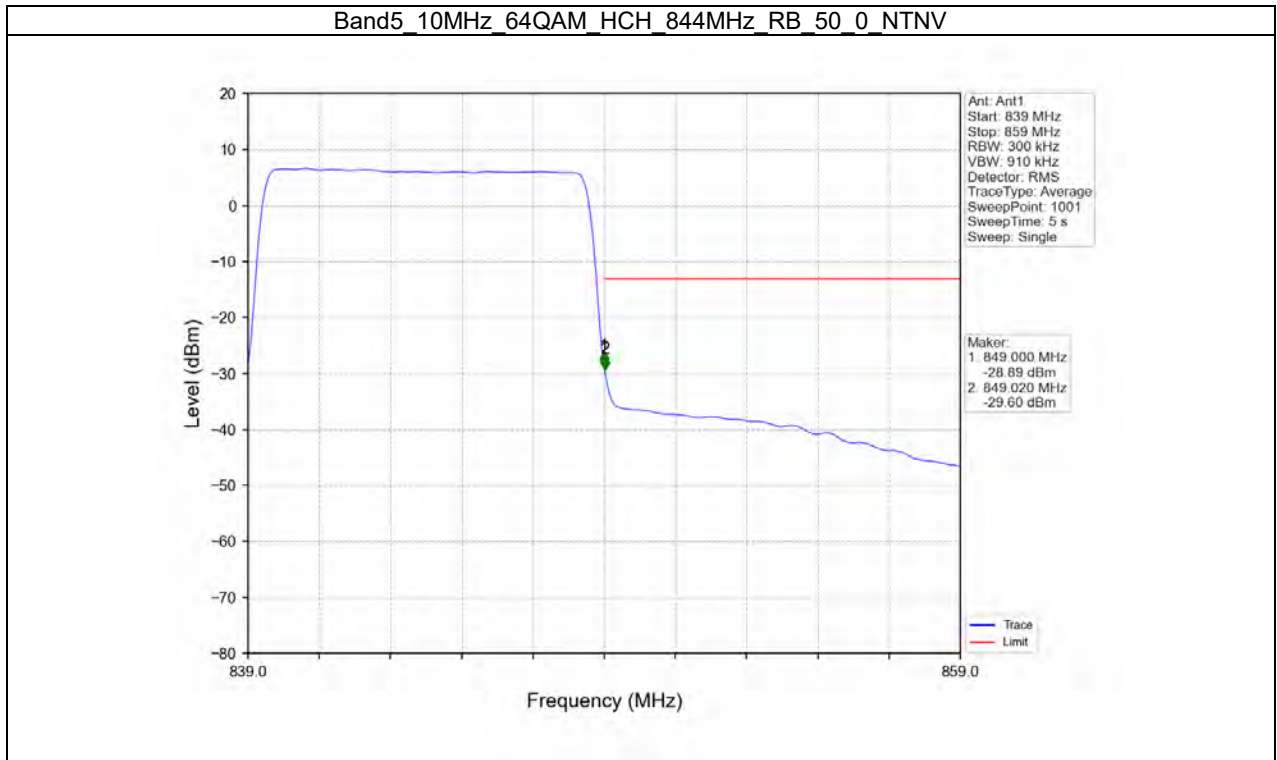

BUREAU
VERITAS

Test Report No.: W7L-P22090015-4RF04

---END---