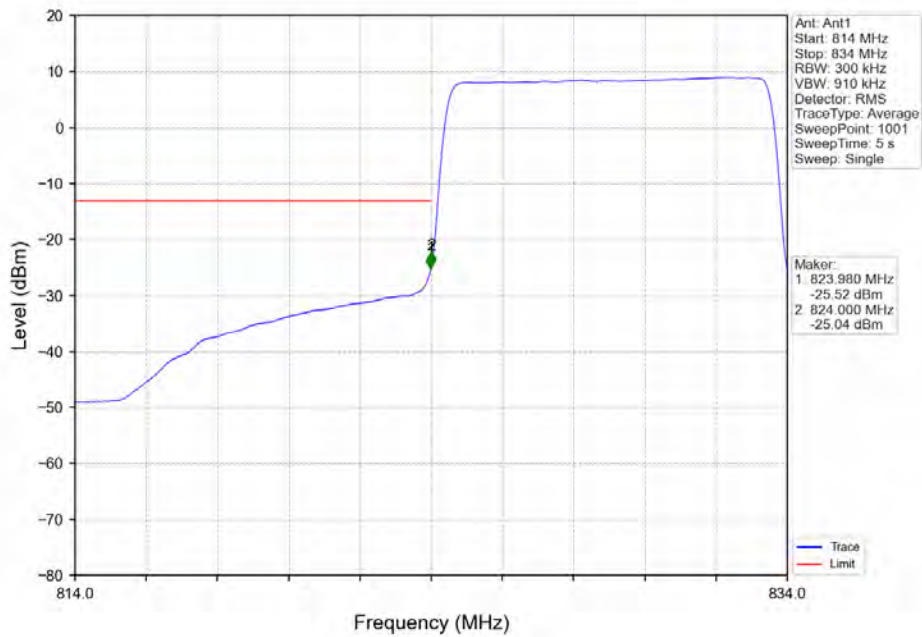

Test Graph

BUREAU
VERITAS

Test Report No.: W7L-P22090015-4RF04

Band5_10MHz_QPSK_LCH_829MHz_RB_50_0_NTNV

Band5_10MHz_QPSK_MCH_836.5MHz_RB_1_0_NTNV

BUREAU
VERITAS

Test Report No.: W7L-P22090015-4RF04

Band5_10MHz_QPSK_HCH_844MHz_RB_1_0_NTNV