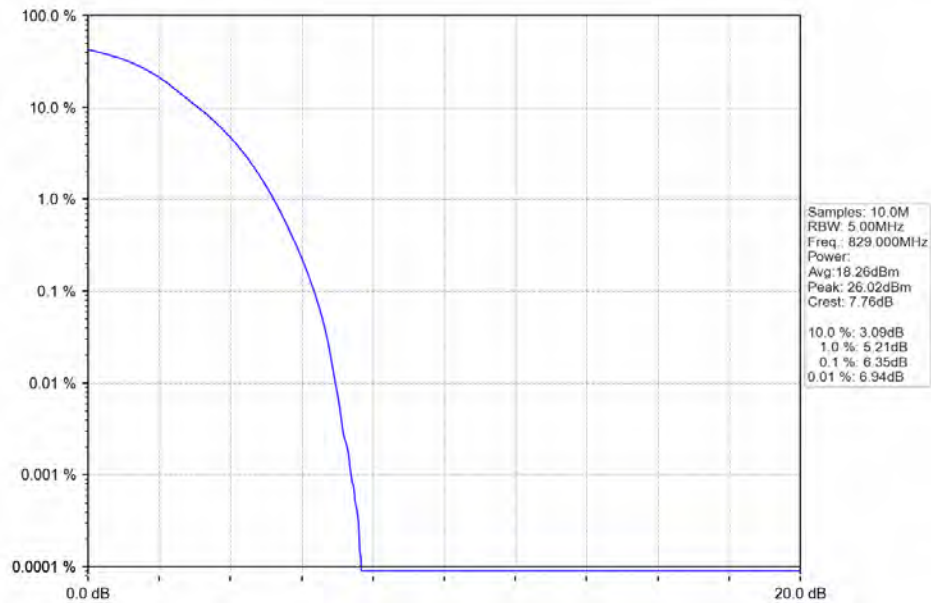

BUREAU
VERITAS

Test Report No.: W7L-P22090015-4RF04

Band5 10MHz 64QAM LCH 829MHz RB 50 0 NTV