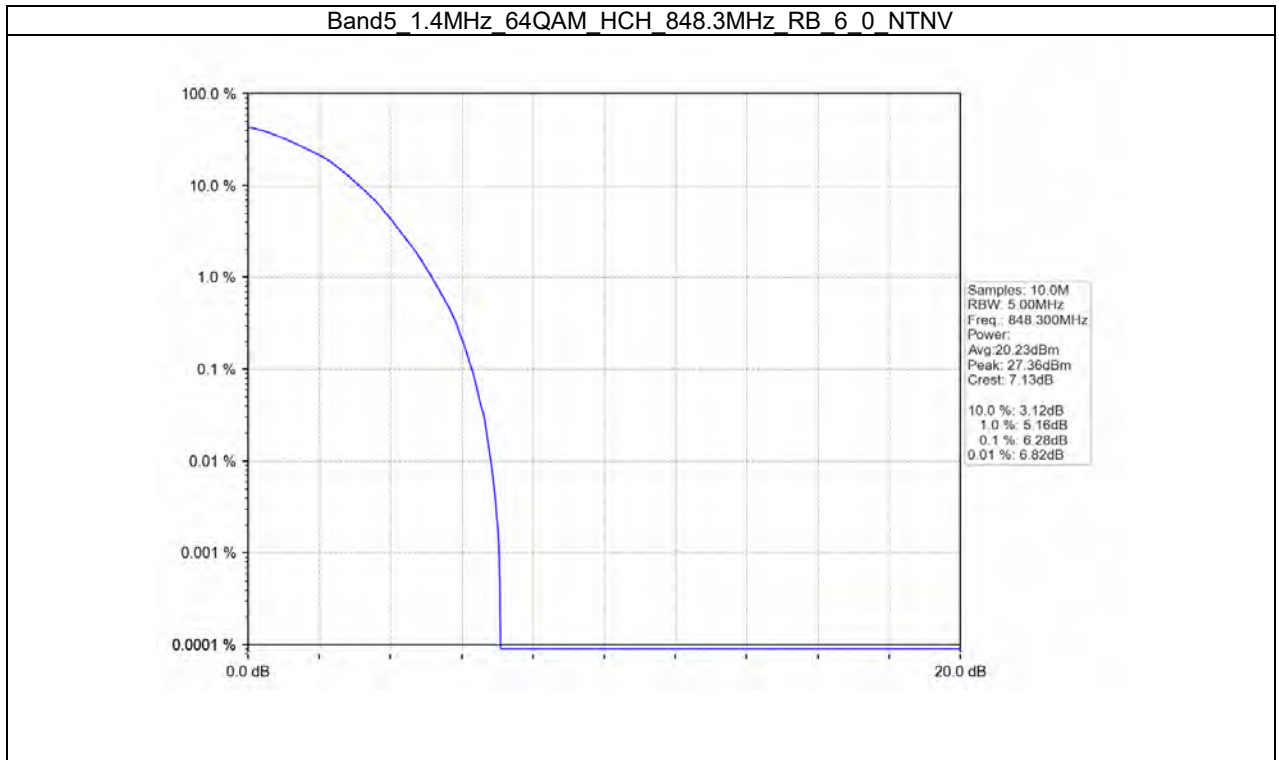

BUREAU
VERITAS

Test Report No.: W7L-P22090015-4RF04

Band5 1.4MHz 64QAM LCH 824.7MHz RB 6 0 NTV

Band5 1.4MHz 64QAM MCH 836.5MHz RB 6 0 NTV

BUREAU
VERITAS

Test Report No.: W7L-P22090015-4RF04

B5_3MHz Test Result