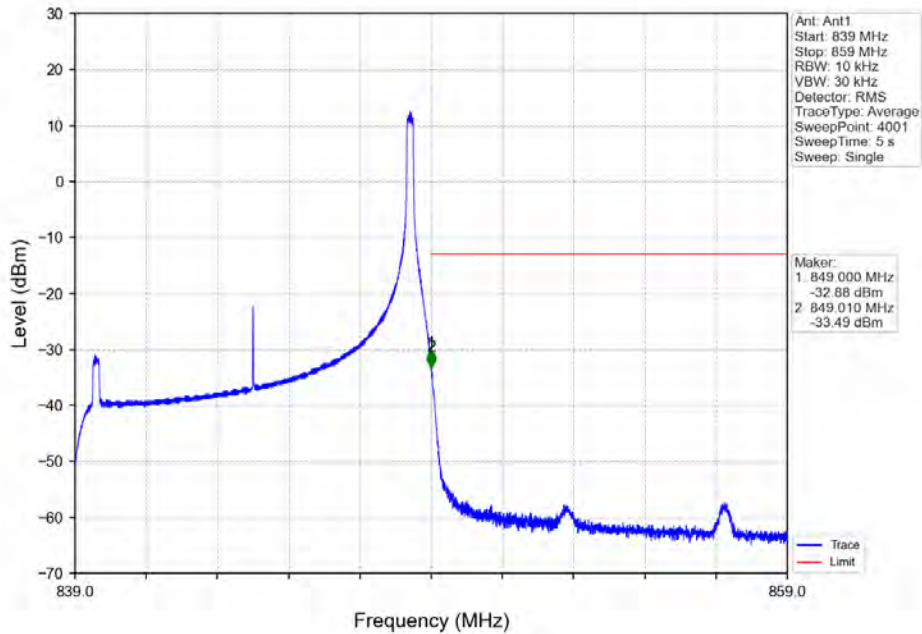

Band5_10MHz_QPSK_HCH_844MHz_RB_1_49_NTNV