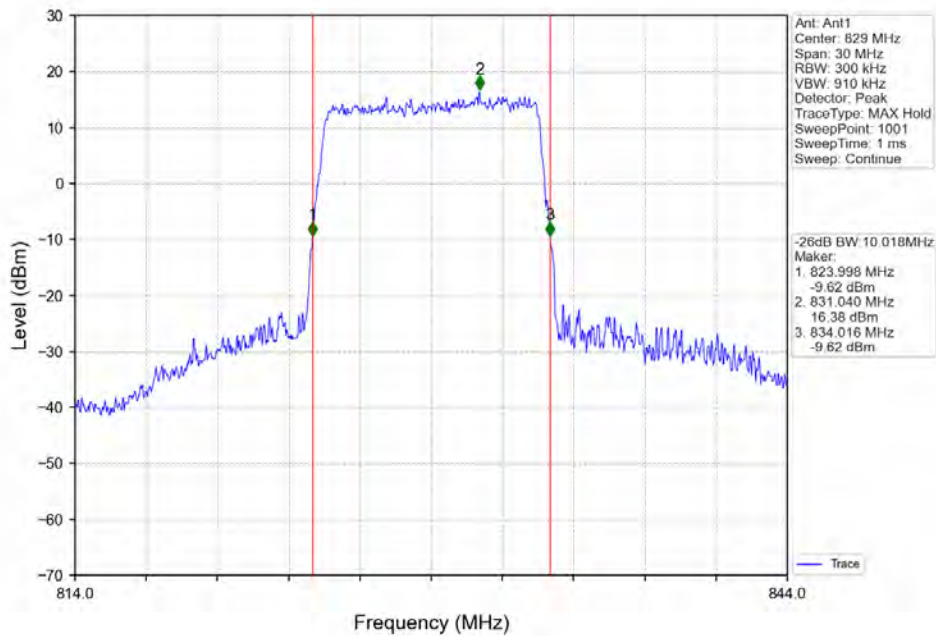

Band5_10MHz_16QAM_HCH_844MHz_RB_50_0_NTNV

Band5_10MHz_64QAM_LCH_829MHz_RB_50_0_NTNV

BUREAU VERITAS

Test Report No.: W7L-P22090015-4RF04

Band5 10MHz 64QAM MCH 836.5MHz RB 50 0 NTVN

Band5 10MHz 64QAM HCH 844MHz RB 50 0 NTVN