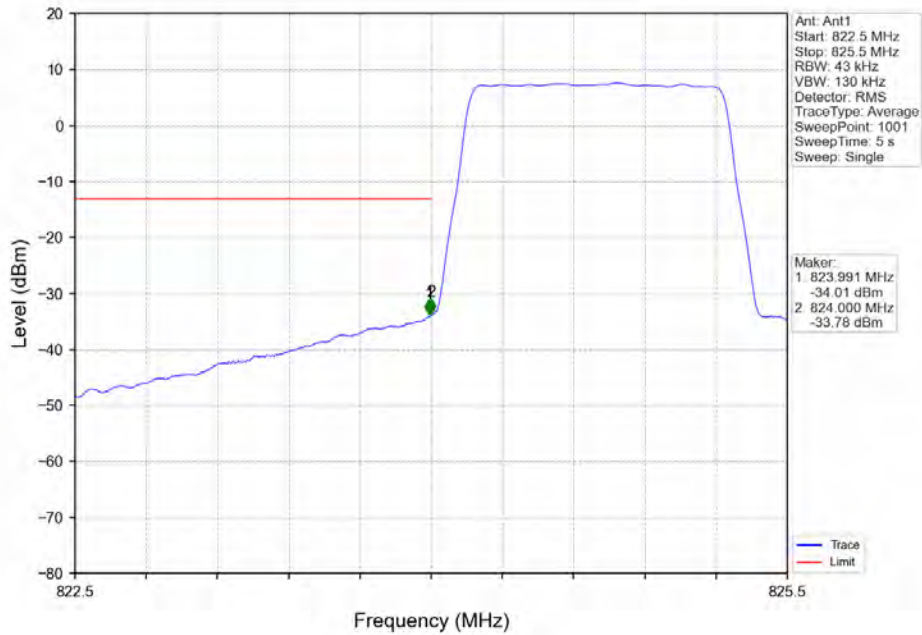

Band5 1.4MHz 64QAM LCH 824.7MHz RB 1 0 NTV

BUREAU VERITAS

Test Report No.: W7L-P22090015-4RF04

Band5 1.4MHz 64QAM LCH 824.7MHz RB 6 0 NTV

Band5 1.4MHz 64QAM MCH 836.5MHz RB 1 0 NTV

BUREAU
VERITAS

Test Report No.: W7L-P22090015-4RF04