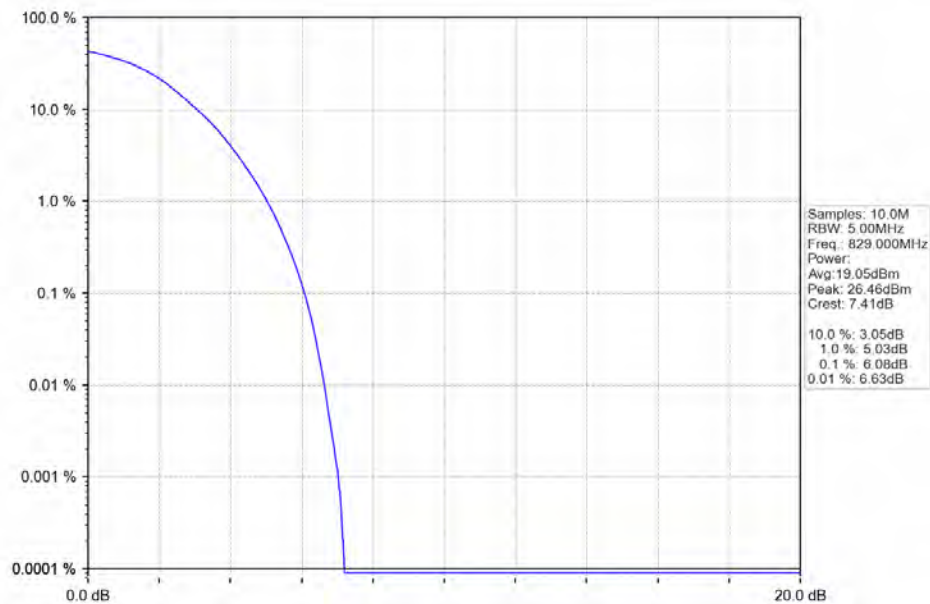

Test Graph

BUREAU
VERITAS

Test Report No.: W7L-P22090015-4RF04

Band5 10MHz QPSK HCH 844MHz RB 50 0 NTV

Band5 10MHz 16QAM LCH 829MHz RB 50 0 NTV

Band5 10MHz 16QAM MCH 836.5MHz RB 50 0 NTN

Band5 10MHz 16QAM HCH 844MHz RB 50 0 NTN