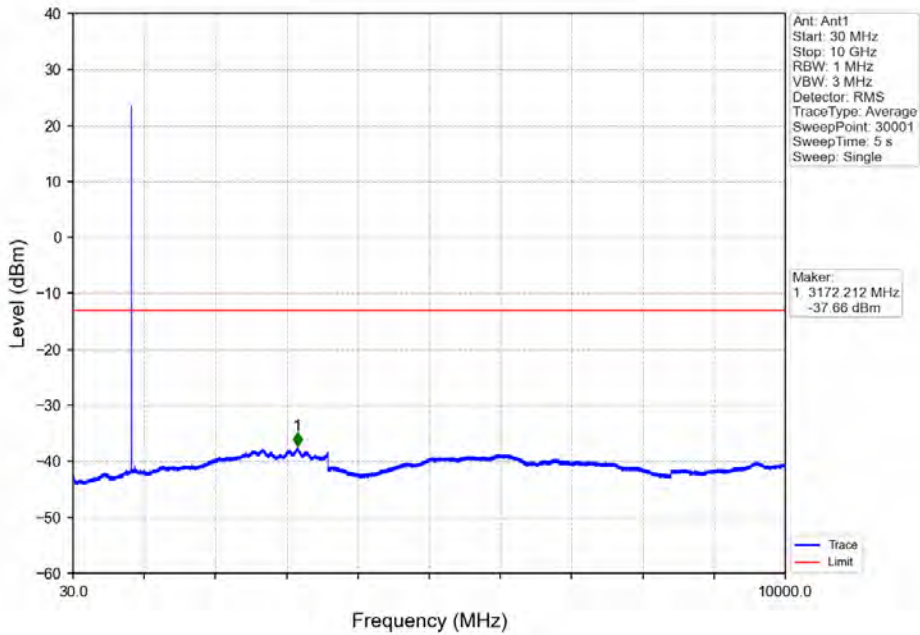

Test Graph

BUREAU
VERITAS

Test Report No.: W7L-P22090015-4RF04

Band5 1.4MHz QPSK LCH 824.7MHz RB 6 0 NTN

Band5 1.4MHz QPSK MCH 836.5MHz RB 1 0 NTN

BUREAU VERITAS

Test Report No.: W7L-P22090015-4RF04

Band5 1.4MHz QPSK HCH 848.3MHz RB 1 0 NTN