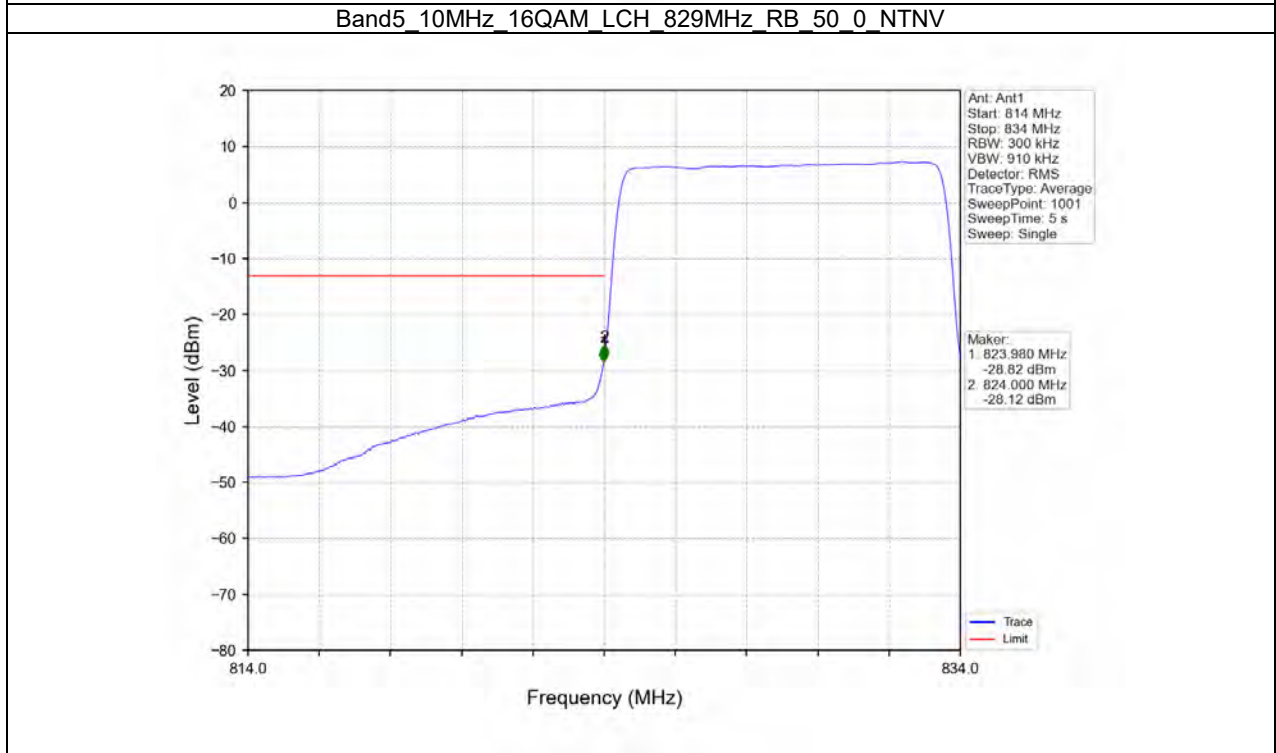

Band5_10MHz_QPSK_HCH_844MHz_RB_1_49_NTNV

BUREAU
VERITAS

Test Report No.: W7L-P22090015-4RF04

Band5 10MHz QPSK HCH 844MHz RB 50 0 NTNV

Band5 10MHz 16QAM LCH 829MHz RB 1 0 NTNV

BUREAU
VERITAS

Test Report No.: W7L-P22090015-4RF04