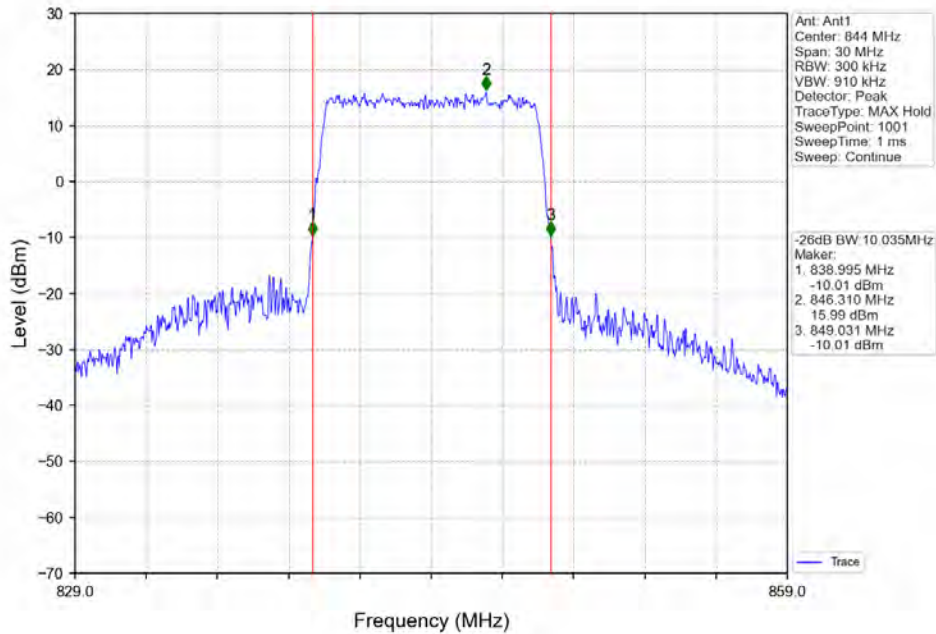

Band5_10MHz_16QAM_HCH_844MHz_RB_50_0_NTNV

Band5_10MHz_64QAM_LCH_829MHz_RB_50_0_NTNV

BUREAU VERITAS

Test Report No.: W7L-P22090015-4RF04

Band5 10MHz 64QAM MCH 836.5MHz RB 50 0 NTVN

Band5 10MHz 64QAM HCH 844MHz RB 50 0 NTVN