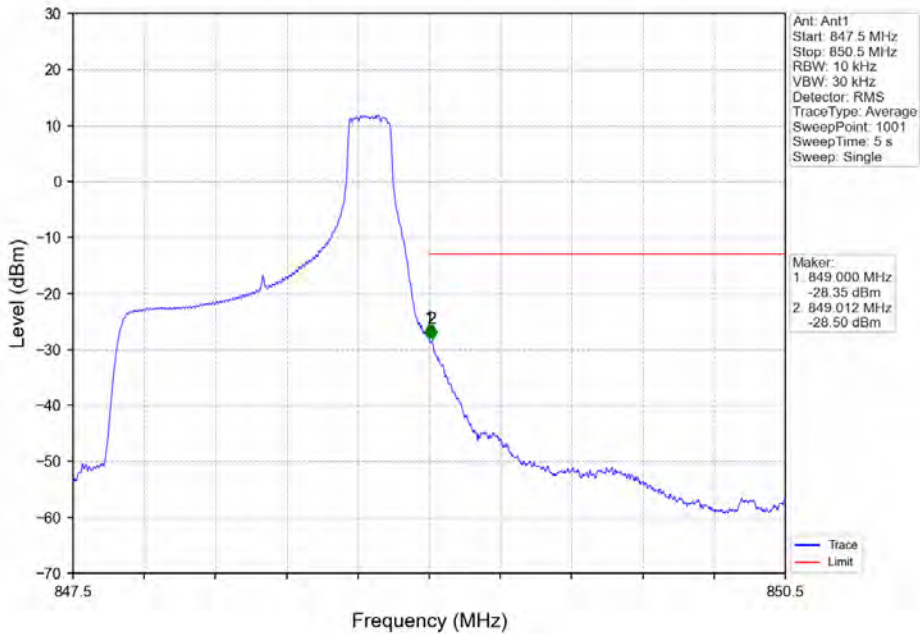

Band5 1.4MHz QPSK HCH 848.3MHz RB 1 5 NTN