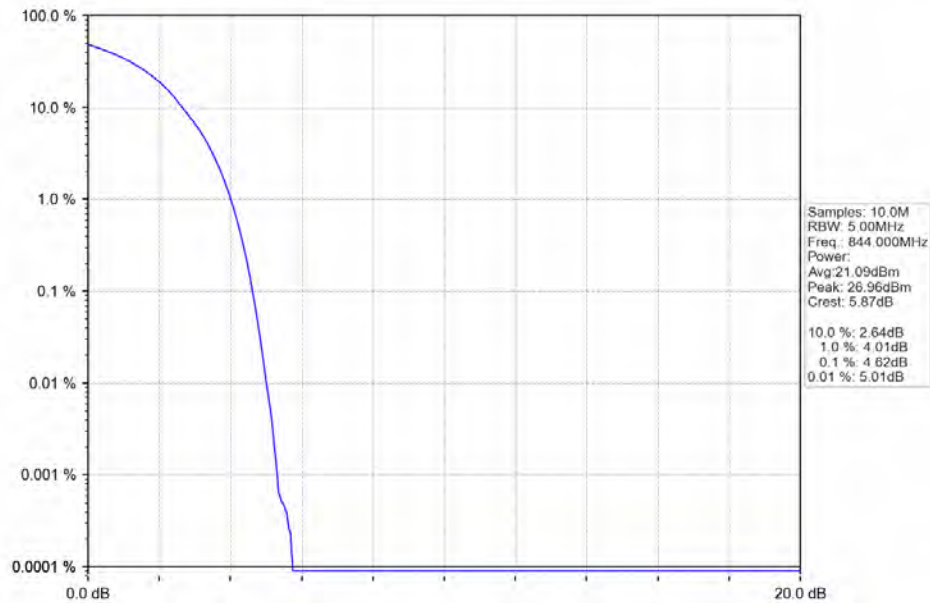

Test Graph

BUREAU
VERITAS

Test Report No.: W7L-P22090015-4RF04

Band5 10MHz QPSK HCH 844MHz RB 50 0 NTV

Band5 10MHz 16QAM LCH 829MHz RB 50 0 NTV

Band5 10MHz 16QAM MCH 836.5MHz RB 50 0 NTN

Band5 10MHz 16QAM HCH 844MHz RB 50 0 NTN