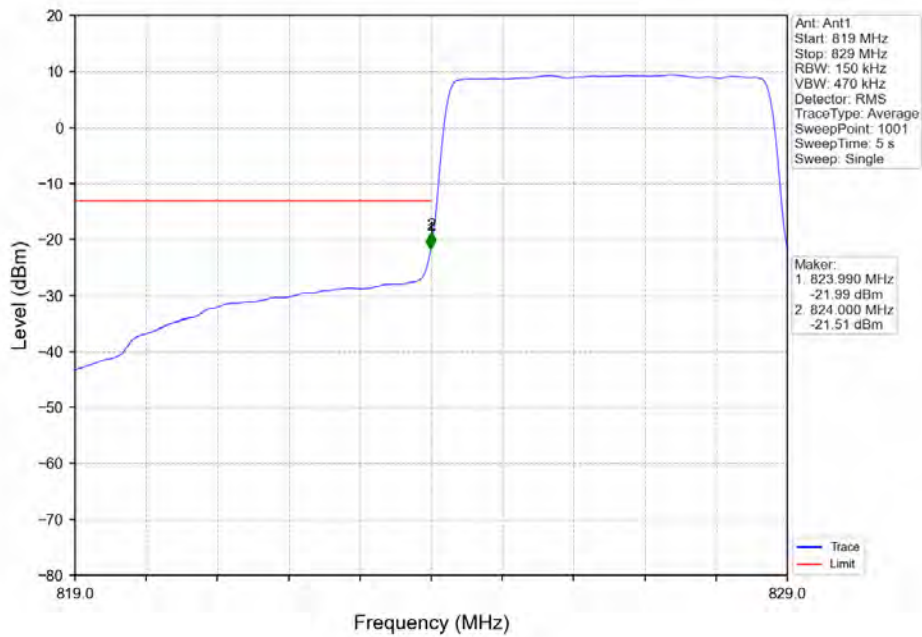

Test Graph

BUREAU
VERITAS

Test Report No.: W7L-P22090015-4RF04

Band5 5MHz QPSK LCH 826.5MHz RB 25 0 NTNV

Band5 5MHz QPSK MCH 836.5MHz RB 1 0 NTNV

BUREAU
VERITAS

Test Report No.: W7L-P22090015-4RF04

Band5_5MHz_QPSK_HCH_846.5MHz_RB_1_0_NTNV