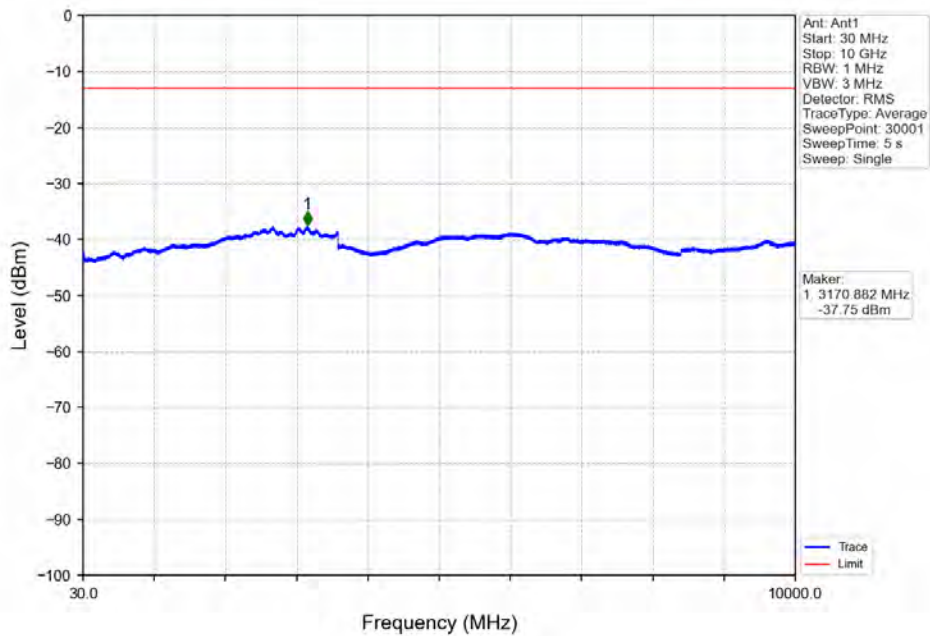

Test Graph

BUREAU
VERITAS

Test Report No.: W7L-P22090015-4RF04

Band5 1.4MHz QPSK LCH 824.7MHz RB 6 0 NTN

Band5 1.4MHz QPSK MCH 836.5MHz RB 1 0 NTN

BUREAU VERITAS

Test Report No.: W7L-P22090015-4RF04

Band5 1.4MHz QPSK HCH 848.3MHz RB 1 0 NTN