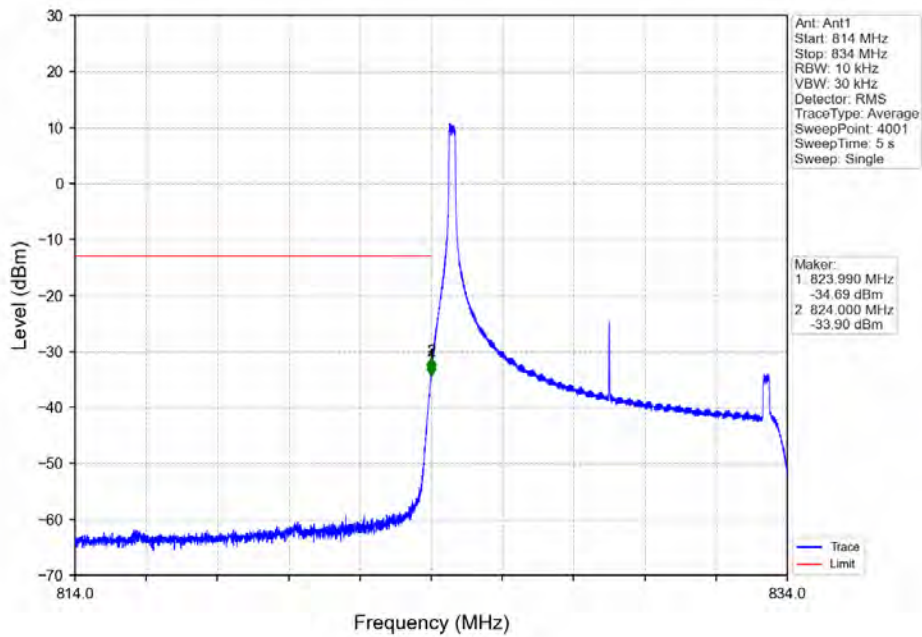

Band5 10MHz 16QAM HCH 844MHz RB 50 0 NTNV

BUREAU
VERITAS

Test Report No.: W7L-P22090015-4RF04

Band5 10MHz 64QAM LCH 829MHz RB 1 0 NTV

Band5 10MHz 64QAM LCH 829MHz RB 1 0 NTV

BUREAU
VERITAS

Test Report No.: W7L-P22090015-4RF04