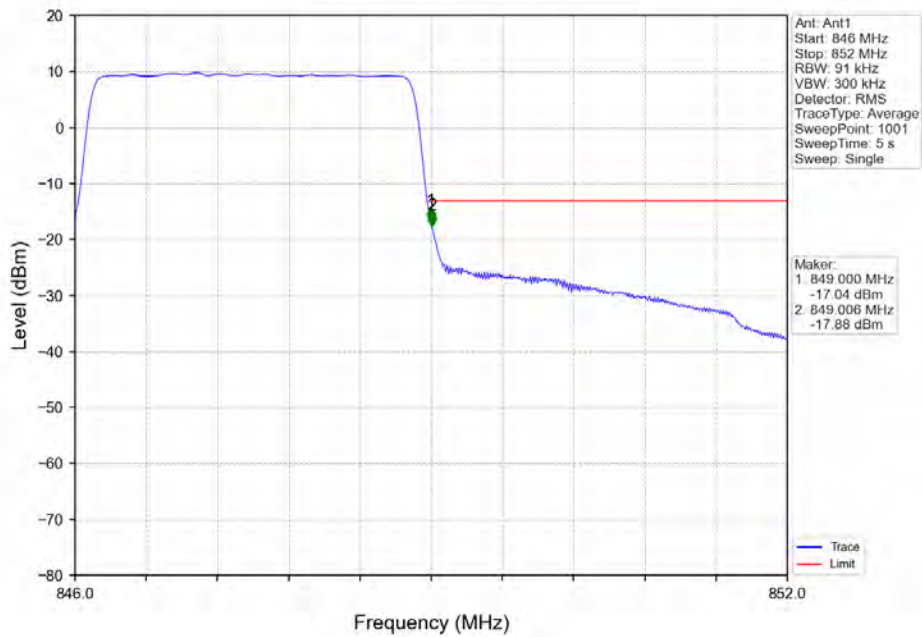

BUREAU
VERITAS

Test Report No.: W7L-P22090015-4RF04

Band5 3MHz QPSK HCH 847.5MHz RB 15 0 NTNV