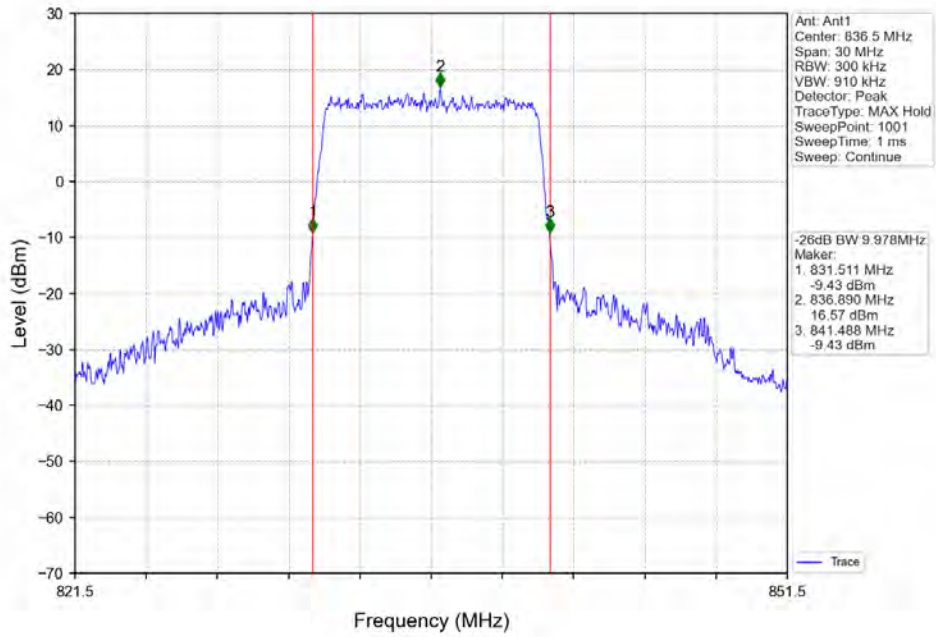

Band5_10MHz_16QAM_HCH_844MHz_RB_50_0_NTNV

Band5_10MHz_64QAM_LCH_829MHz_RB_50_0_NTNV

BUREAU VERITAS

Test Report No.: W7L-P22090015-4RF04

Band5 10MHz 64QAM MCH 836.5MHz RB 50 0 NTVN

Band5 10MHz 64QAM HCH 844MHz RB 50 0 NTVN