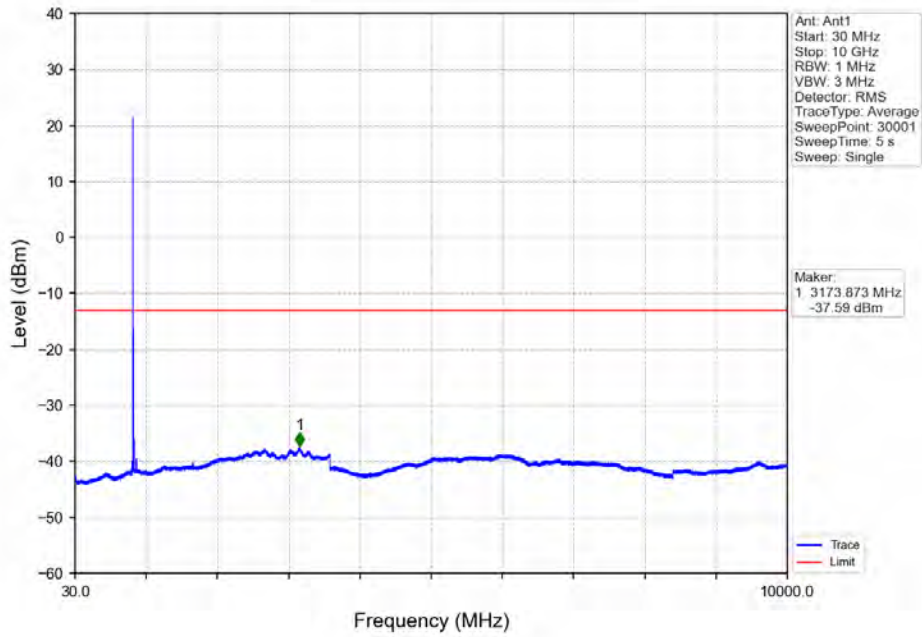

Band5 10MHz 64QAM LCH 829MHz RB 50 0 NTN

Band5 10MHz 64QAM MCH 836.5MHz RB 1 0 NTN

BUREAU VERITAS

Test Report No.: W7L-P22090015-4RF04

Band5_10MHz_64QAM_HCH_844MHz_RB_1_0_NTNV

Band5_10MHz_64QAM_HCH_844MHz_RB_1_49_NTNV