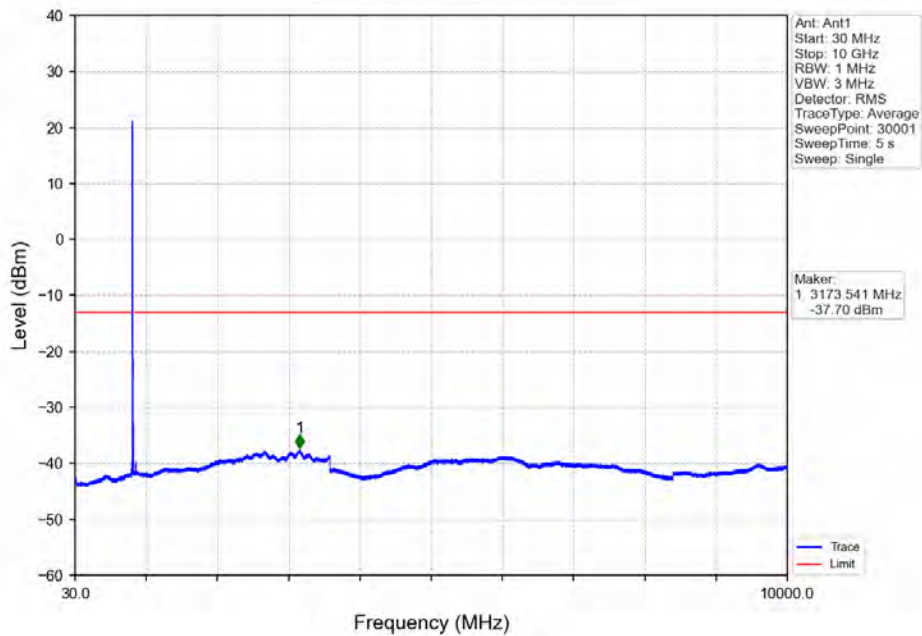

Band5 10MHz 64QAM MCH 836.5MHz RB 1 0 NTN