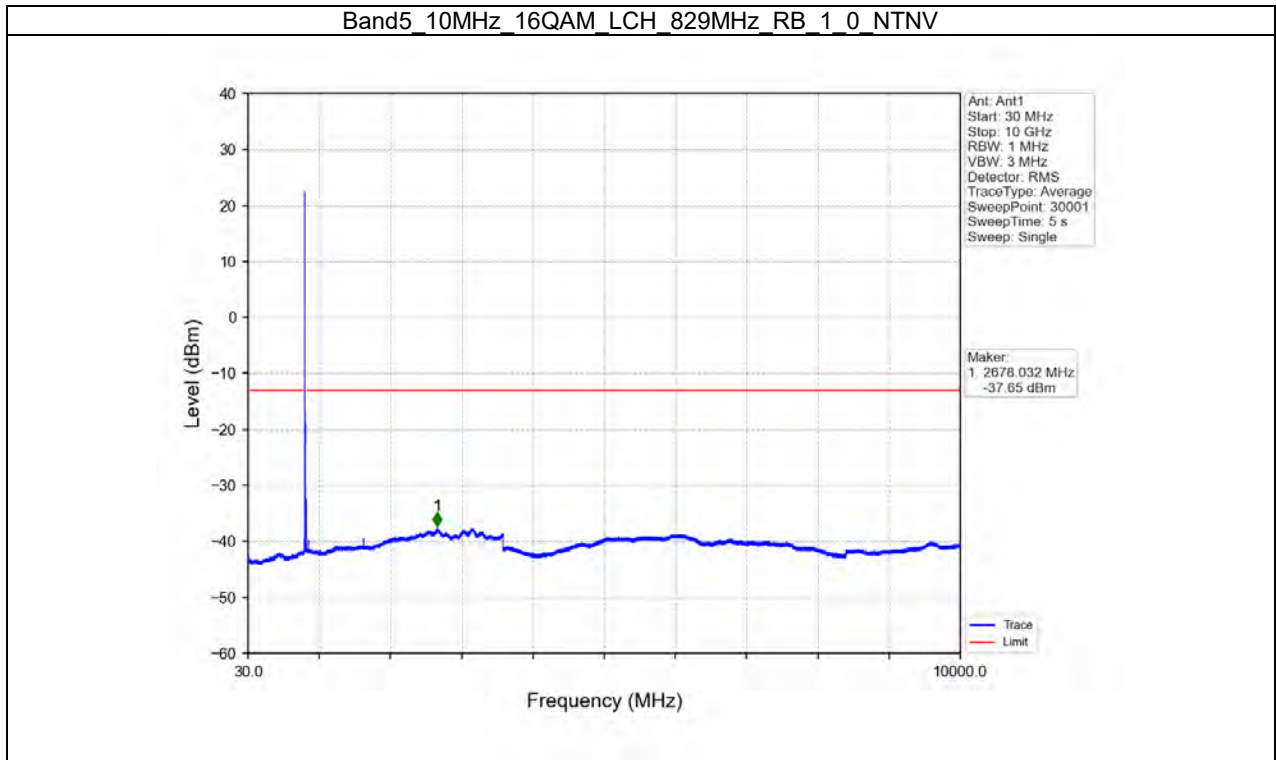

Band5_10MHz_QPSK_HCH_844MHz_RB_1_49_NTNV

BUREAU
VERITAS

Test Report No.: W7L-P22090015-4RF04

Band5 10MHz QPSK HCH 844MHz RB 50 0 NTNV

Band5 10MHz 16QAM LCH 829MHz RB 1 0 NTNV

BUREAU
VERITAS

Test Report No.: W7L-P22090015-4RF04