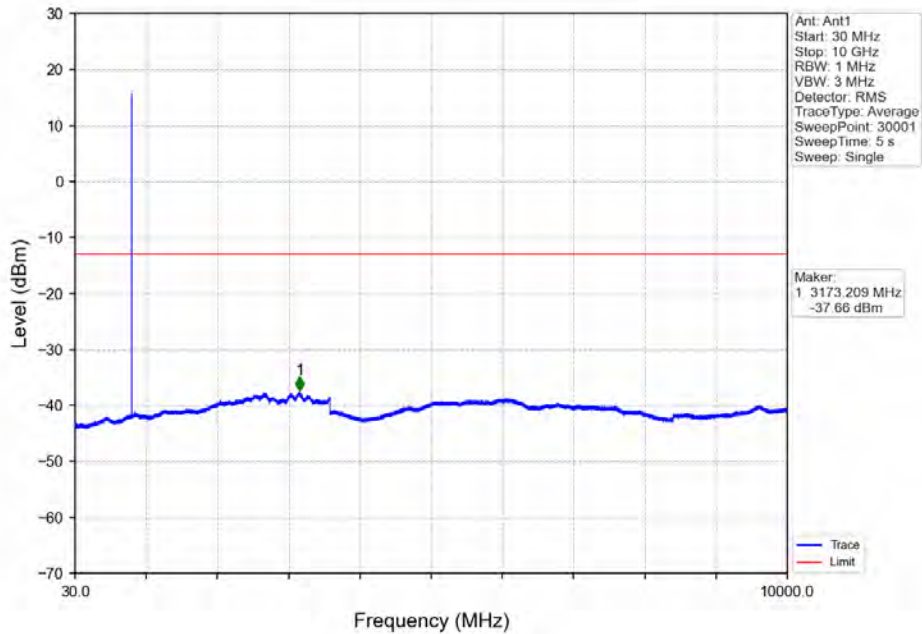

Band5 1.4MHz 64QAM LCH 824.7MHz RB 1 0 NTV