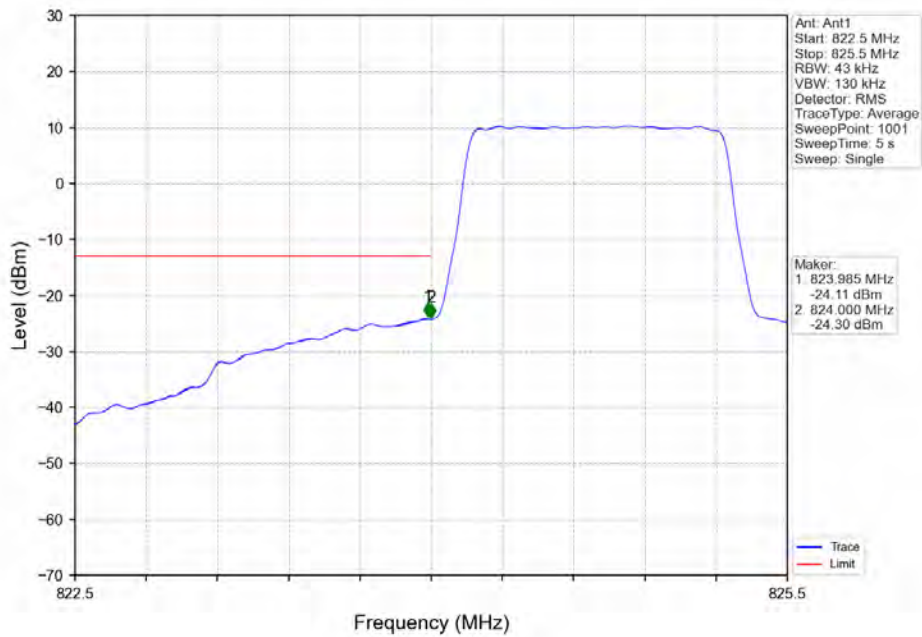

Test Graph

BUREAU
VERITAS

Test Report No.: W7L-P22090015-4RF04

Band5 1.4MHz QPSK LCH 824.7MHz RB 6 0 NTN

Band5 1.4MHz QPSK MCH 836.5MHz RB 1 0 NTN

BUREAU VERITAS

Test Report No.: W7L-P22090015-4RF04

Band5 1.4MHz QPSK HCH 848.3MHz RB 1 0 NTN