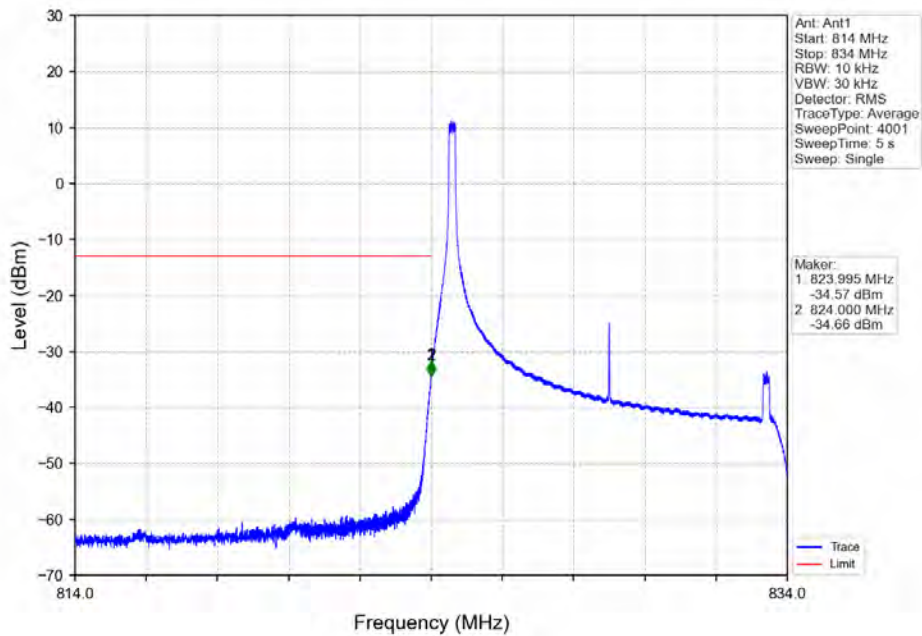

Band5_10MHz_QPSK_HCH_844MHz_RB_1_49_NTNV

BUREAU
VERITAS

Test Report No.: W7L-P22090015-4RF04

Band5 10MHz QPSK HCH 844MHz RB 50 0 NTNV

Band5 10MHz 16QAM LCH 829MHz RB 1 0 NTNV

BUREAU
VERITAS

Test Report No.: W7L-P22090015-4RF04