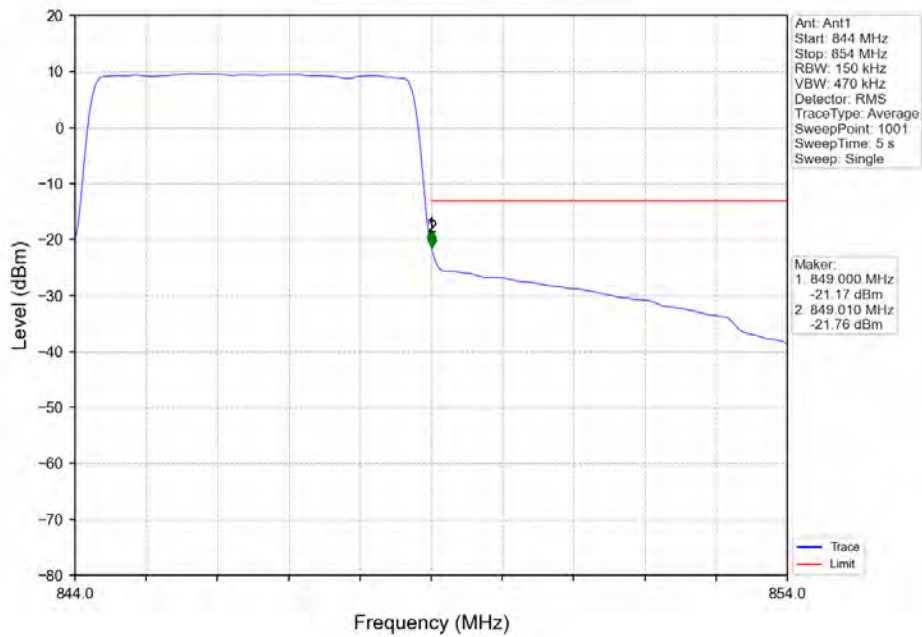

Band5_5MHz_QPSK_HCH_846.5MHz_RB_1_24_NTNV

BUREAU
VERITAS

Test Report No.: W7L-P22090015-4RF04

Band5 5MHz QPSK HCH 846.5MHz RB 25 0 NTNV

Band5 5MHz 16QAM LCH 826.5MHz RB 1 0 NTNV

BUREAU VERITAS

Test Report No.: W7L-P22090015-4RF04