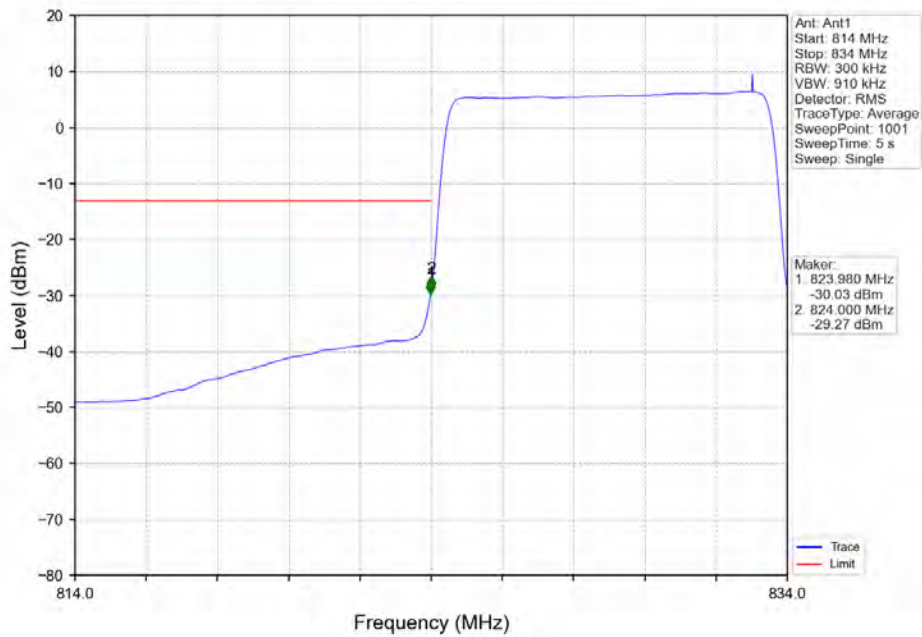

BUREAU
VERITAS

Test Report No.: W7L-P22090015-4RF04

Band5 10MHz 64QAM LCH 829MHz RB 50 0 NTN