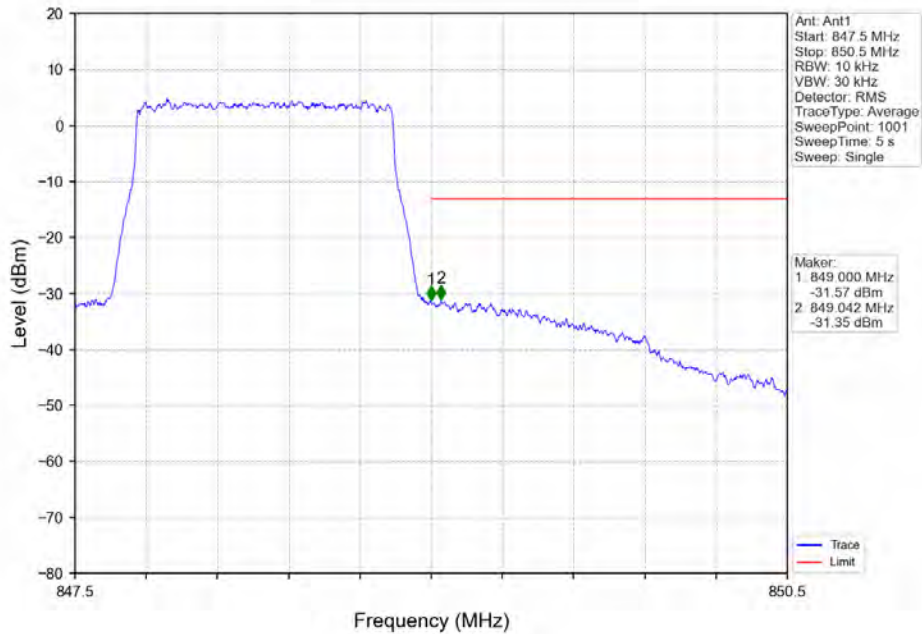

Band5 1.4MHz 64QAM HCH 848.3MHz RB 1 5 NTV