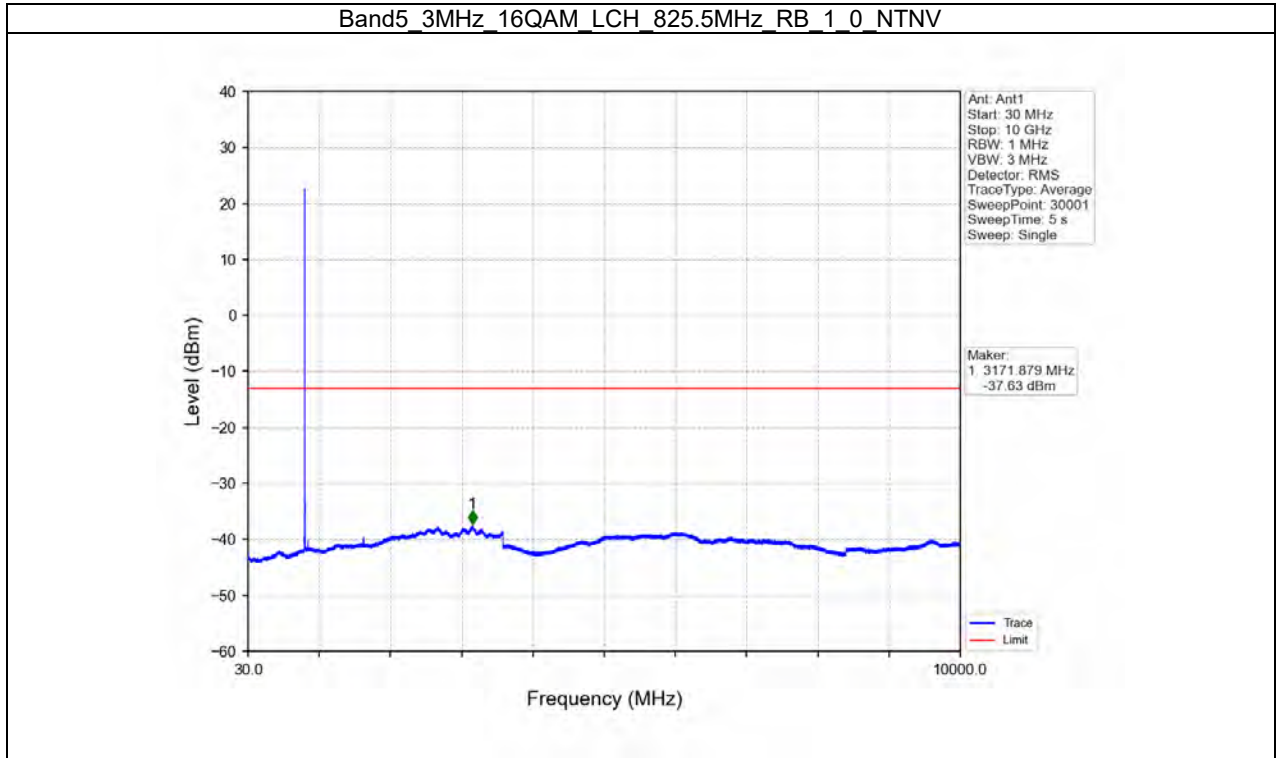

Test Report No.: W7L-P22090015-4RF04

Band5 3MHz QPSK HCH 847.5MHz RB 15 0 NTNV

Band5 3MHz 16QAM LCH 825.5MHz RB 1 0 NTNV

BUREAU VERITAS

Test Report No.: W7L-P22090015-4RF04

BUREAU
VERITAS

Test Report No.: W7L-P22090015-4RF04