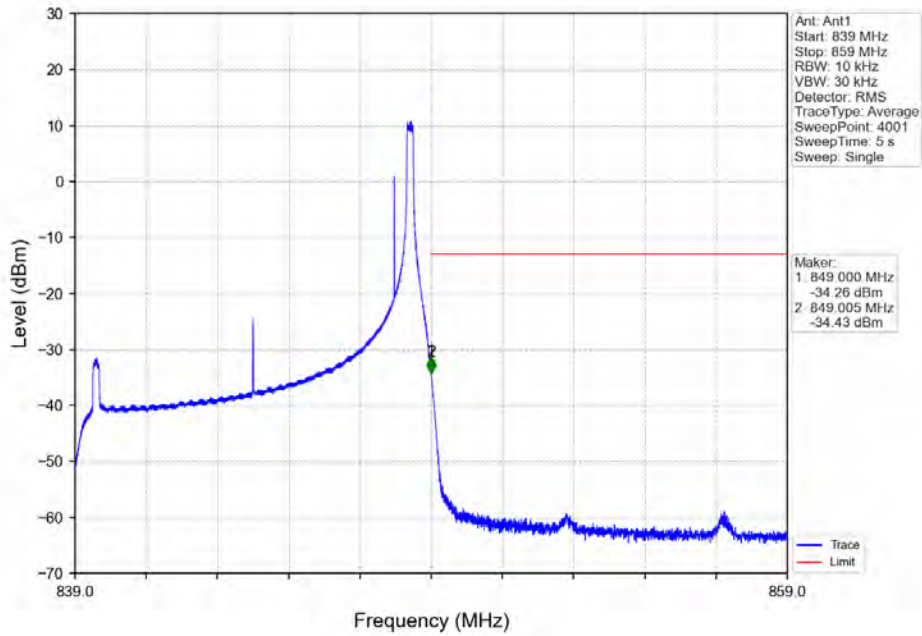

Band5 10MHz 64QAM LCH 829MHz RB 50 0 NTN

Band5 10MHz 64QAM MCH 836.5MHz RB 1 0 NTN

BUREAU VERITAS

Test Report No.: W7L-P22090015-4RF04

Band5_10MHz_64QAM_HCH_844MHz_RB_1_0_NTNV

Band5_10MHz_64QAM_HCH_844MHz_RB_1_49_NTNV