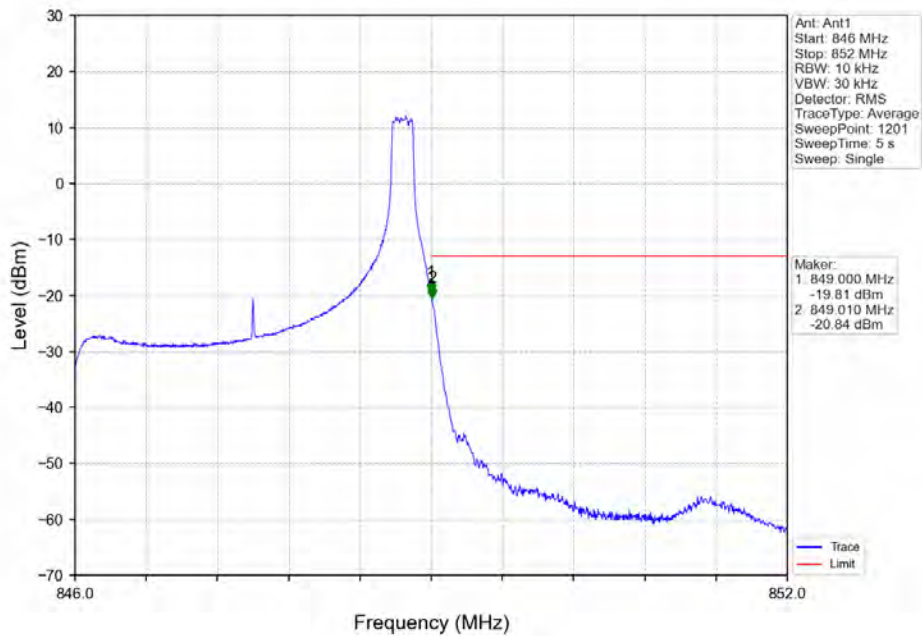

Test Graph

BUREAU
VERITAS

Test Report No.: W7L-P22090015-4RF04

BUREAU
VERITAS

Test Report No.: W7L-P22090015-4RF04

Band5_3MHz_QPSK_HCH_847.5MHz_RB_1_0_NTNV

Band5_3MHz_QPSK_HCH_847.5MHz_RB_1_14_NTNV

BUREAU
VERITAS