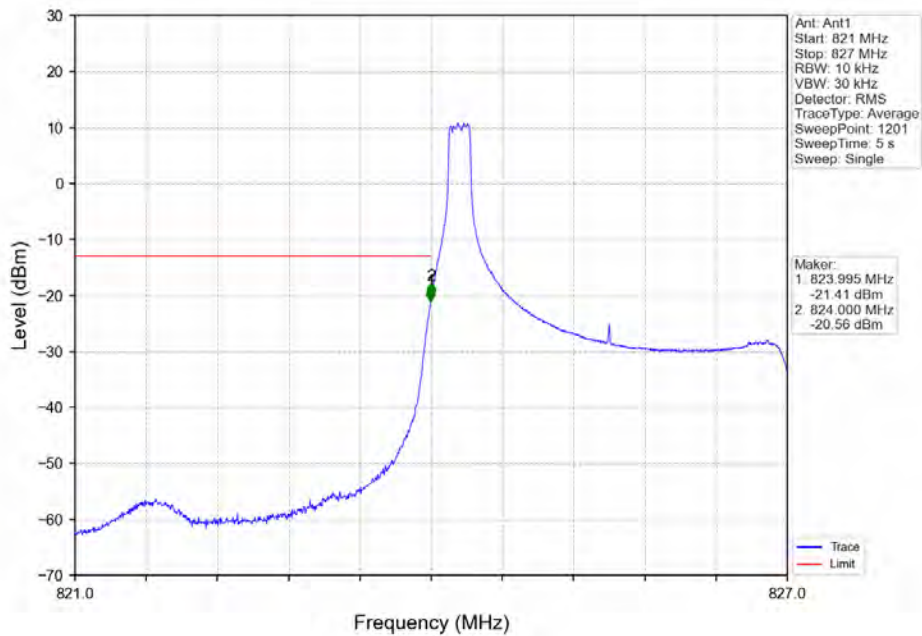

Band5 3MHz 16QAM LCH 825.5MHz RB 1 0 NTNV