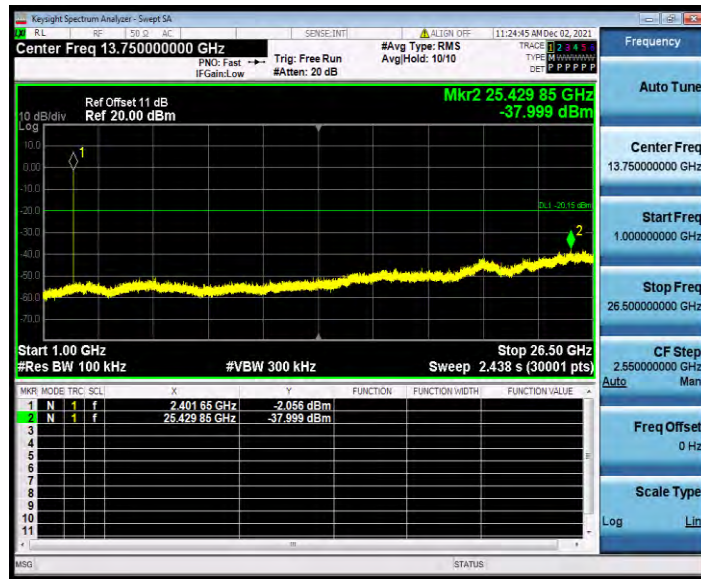

BUREAU VERITAS

Test Report No.: W7L-P22090015-4RF02

BLE_2M_Ant1_2402_0~Reference

BLE_2M_Ant1_2402_30~1000

BLE_2M_Ant1_2402_1000~26500

BLE_2M_Ant1_2440_0~Reference

**BUREAU
VERITAS**

Test Report No.: W7L-P22090015-4RF02