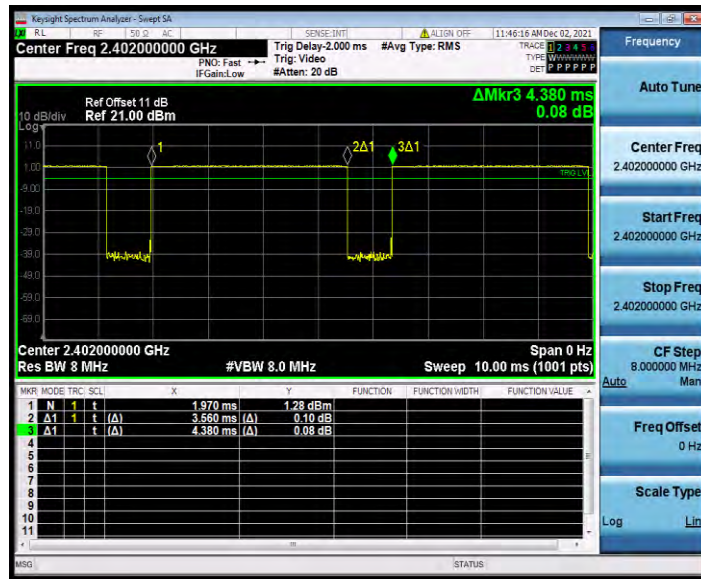

**BUREAU
VERITAS**

Test Report No.: W7L-P22090015-4RF02

BLE_500K_Ant1_2402

BLE_500K_Ant1_2440

BUREAU VERITAS

Test Report No.: W7L-P22090015-4RF02

BLE_500K_Ant1_2480

7 Appendix 2 WLAN 2.4G