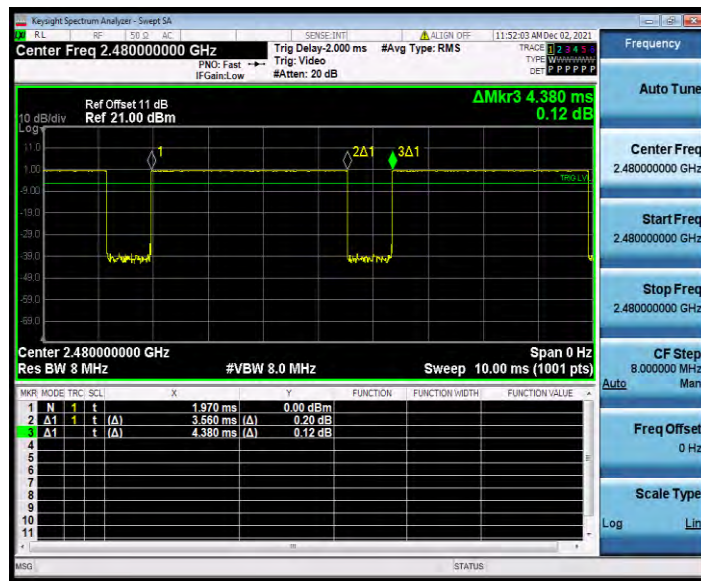

**BUREAU
VERITAS**

Test Report No.: W7L-P22090015-4RF02

BLE_500K_Ant1_2402

BLE_500K_Ant1_2440

BUREAU VERITAS

Test Report No.: W7L-P22090015-4RF02

BLE_500K_Ant1_2480

7 Appendix 2 WLAN 2.4G