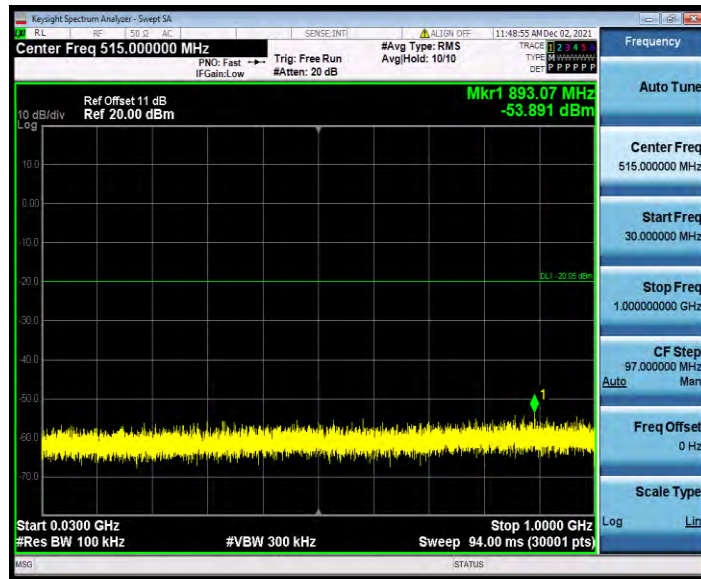

BLE_500K_Ant1_2402_1000~26500