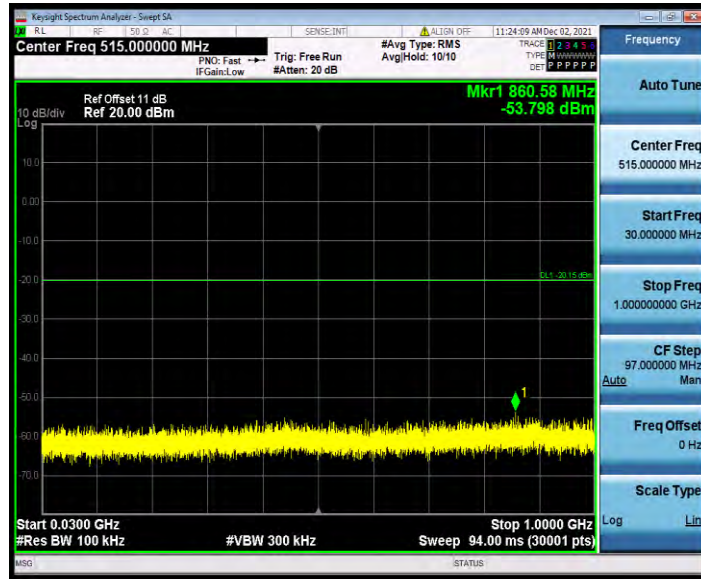

BUREAU VERITAS

Test Report No.: W7L-P22090015-4RF02

BLE_2M_Ant1_2402_0~Reference

BLE_2M_Ant1_2402_30~1000

BLE_2M_Ant1_2402_1000~26500

BLE_2M_Ant1_2440_0~Reference

**BUREAU
VERITAS**

Test Report No.: W7L-P22090015-4RF02