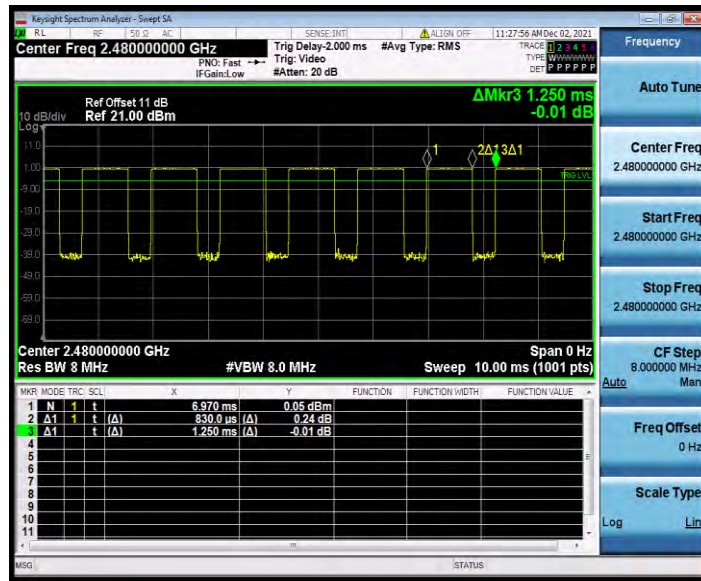

**BUREAU
VERITAS**

Test Report No.: W7L-P22090015-4RF02

BLE_500K_Ant1_2402

BLE_500K_Ant1_2440

BUREAU VERITAS

Test Report No.: W7L-P22090015-4RF02

BLE_500K_Ant1_2480

7 Appendix 2 WLAN 2.4G