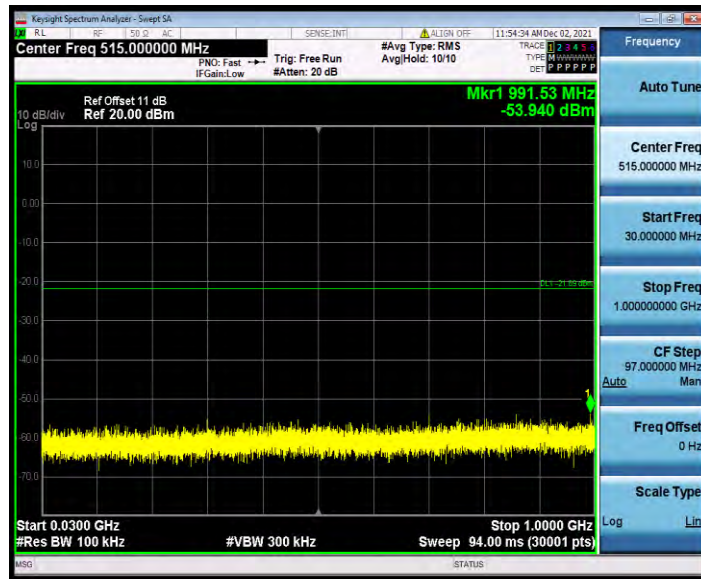

BLE_500K_Ant1_2480_1000~26500