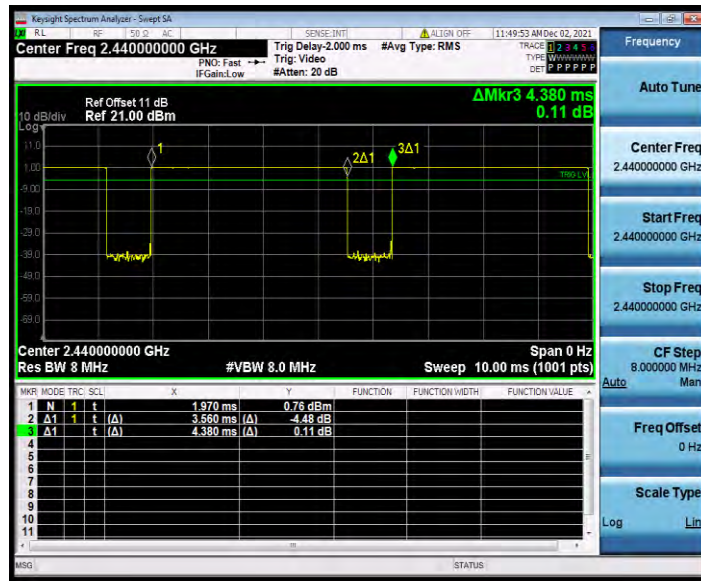

**BUREAU
VERITAS**

Test Report No.: W7L-P22090015-4RF02

BLE_500K_Ant1_2402

BLE_500K_Ant1_2440

BUREAU VERITAS

Test Report No.: W7L-P22090015-4RF02

BLE_500K_Ant1_2480

7 Appendix 2 WLAN 2.4G