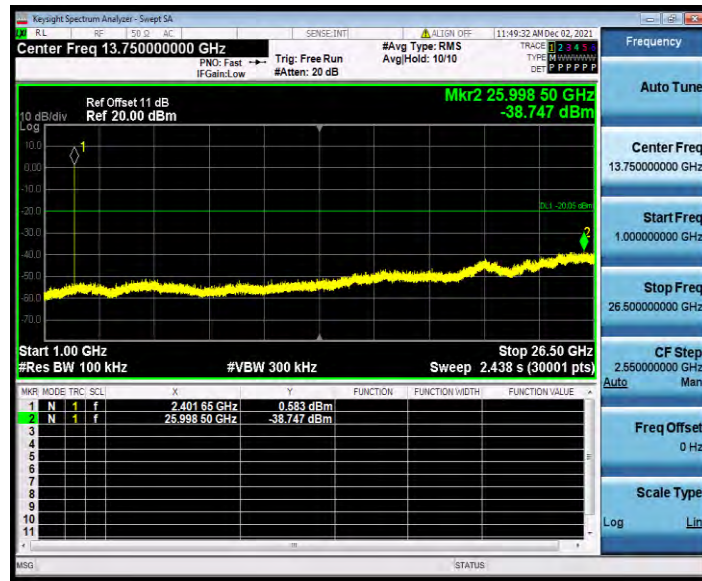

Test Report No.: W7L-P22090015-4RF02

BLE_500K_Ant1_2440_0~Reference

BLE_500K_Ant1_2440_30~1000

BUREAU VERITAS

Test Report No.: W7L-P22090015-4RF02

BLE_500K_Ant1_2440_1000~26500

BLE_500K_Ant1_2480_0~Reference