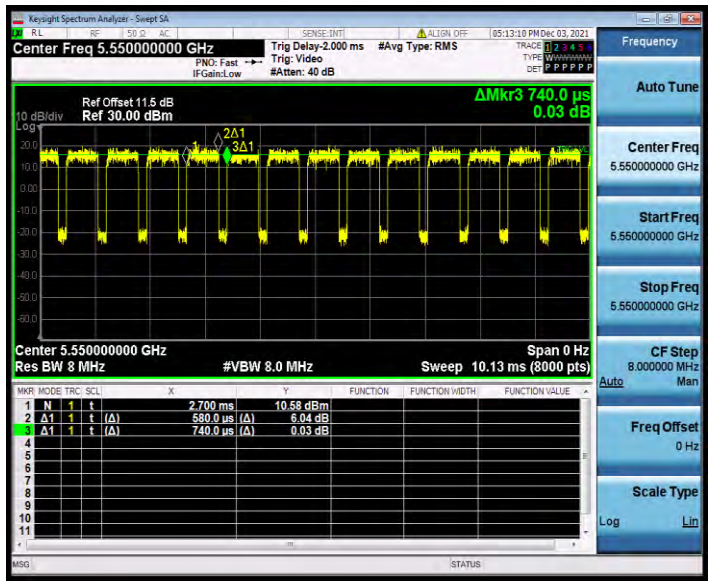

11N40SISO_Ant1_5550

11N40SISO_Ant1_5670