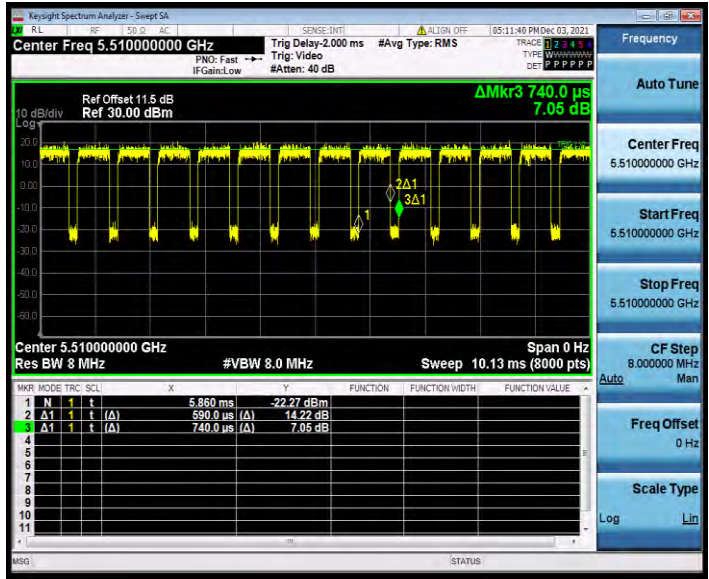

11N40SISO_Ant1_5510

BUREAU VERITAS

Test Report No.: W7L-P21100018-1RF03

11N40SISO_Ant1_5550