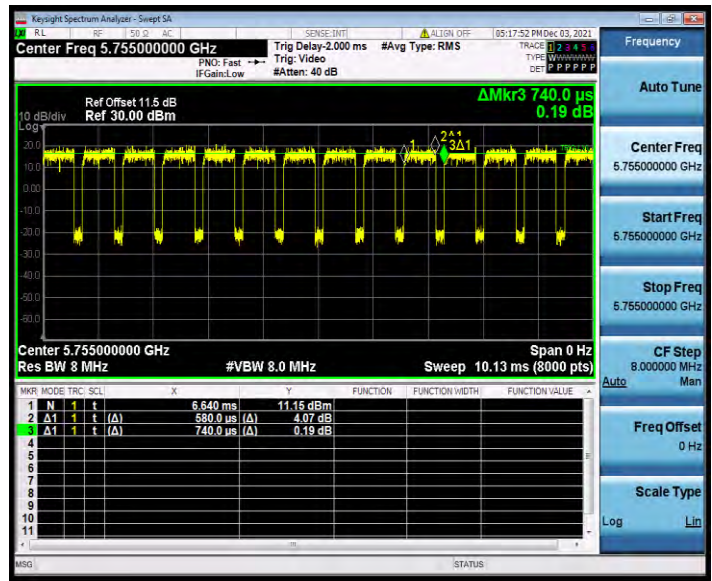

BUREAU VERITAS

Test Report No.: W7L-P21100018-1RF03

11N40SISO_Ant1_5550

11N40SISO_Ant1_5670

BUREAU VERITAS

Test Report No.: W7L-P21100018-1RF03

11N40SISO_Ant1_5755

11N40SISO_Ant1_5795