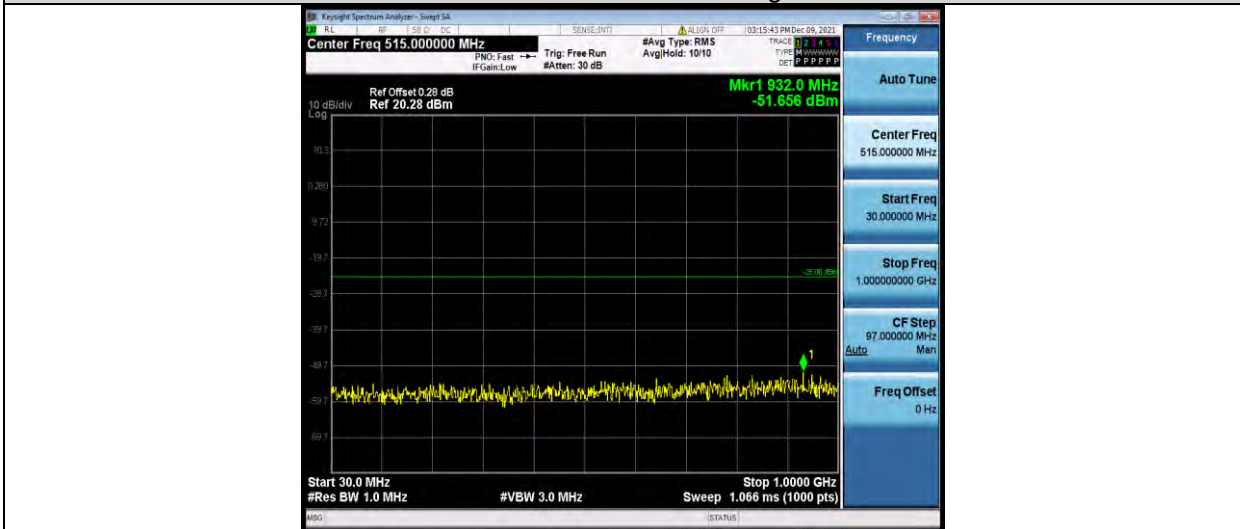

BUREAU VERITAS

Test Report No.: W7L-P22090015-1RF06

Band41-5MHz-QPSK-41565-1RB#0-Range2:1000~27000MHz

Band41-5MHz-16QAM-39675-1RB#0-Range1:30~1000MHz

Band41-5MHz-16QAM-39675-1RB#0-Range2:1000~27000MHz

BUREAU VERITAS