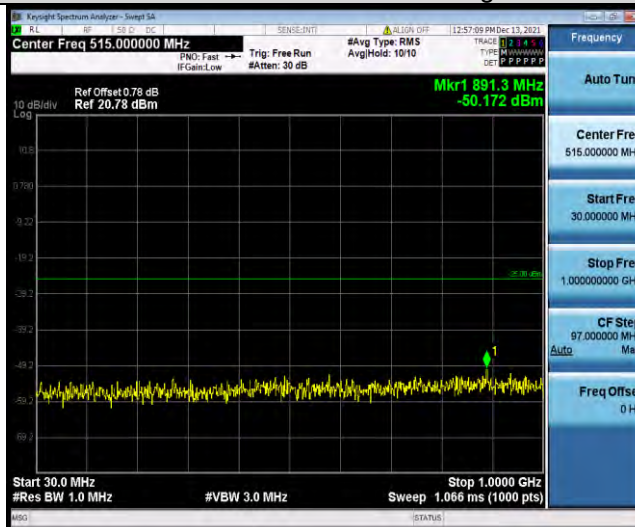

Band41-20MHz-16QAM-41490-1RB#0-Range1:30~1000MHz

BUREAU VERITAS

Test Report No.: W7L-P22090015-1RF06

Band41-20MHz-16QAM-41490-1RB#0-Range2: 1000~27000MHz

Band41-20MHz-64QAM-39750-1RB#0-Range1:30~1000MHz

Band41-20MHz-64QAM-39750-1RB#0-Range2: 1000~27000MHz