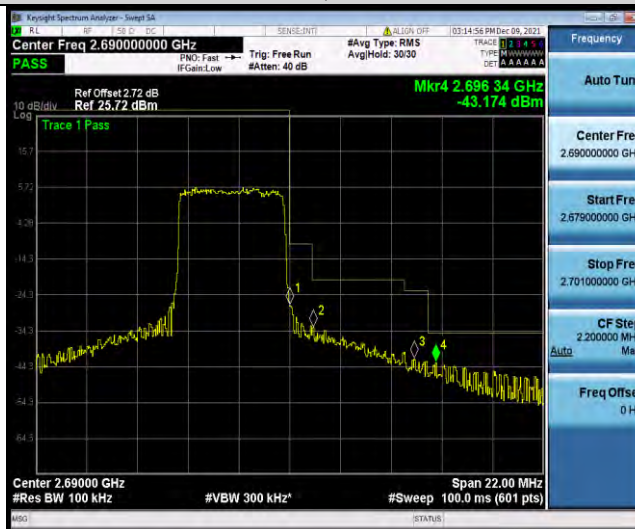

Band41-5MHz-64QAM-39675-1RB#0