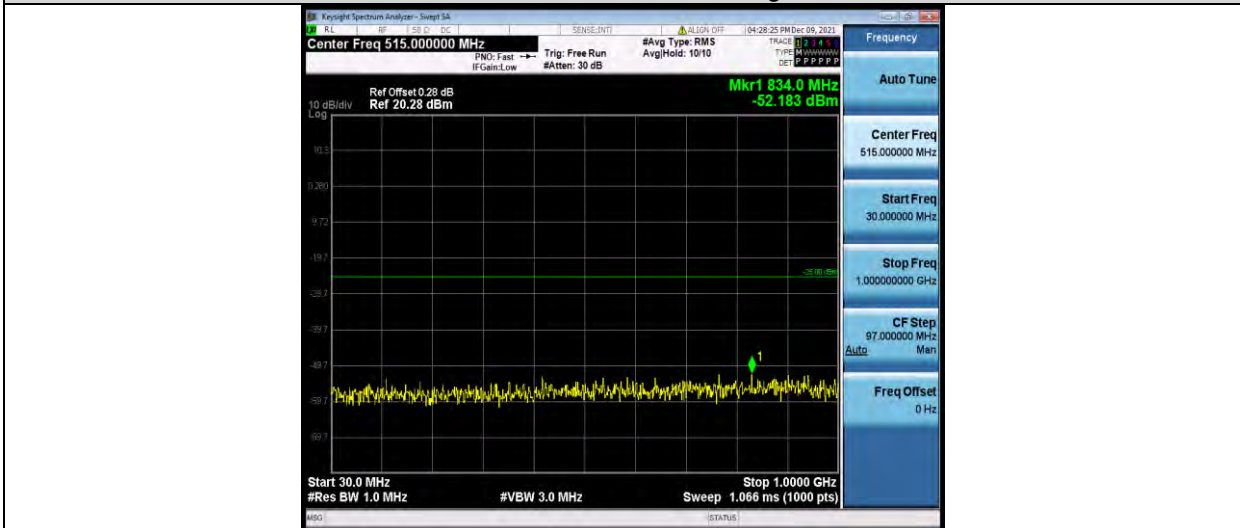

Band41-20MHz-QPSK-40620-1RB#0-Range2:1000~27000MHz