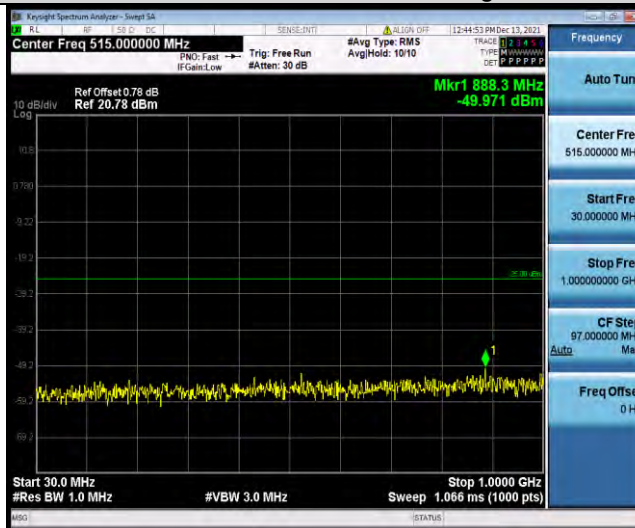

Band41-15MHz-64QAM-40620-1RB#0-Range2:1000~27000MHz