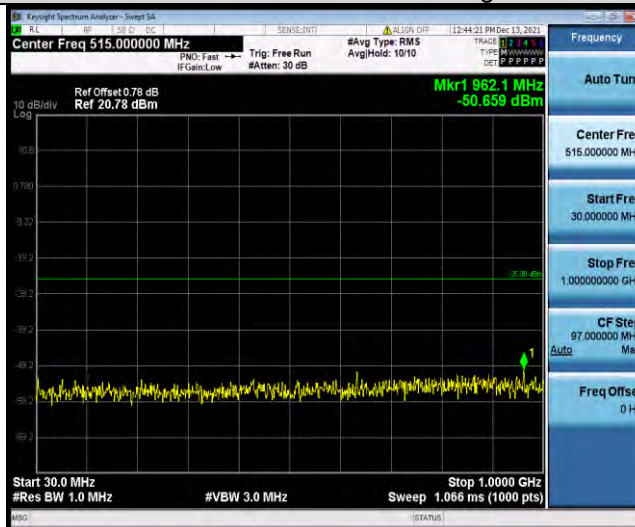

Band41-15MHz-16QAM-41515-1RB#0-Range1:30~1000MHz

BUREAU VERITAS

Test Report No.: W7L-P22090015-1RF06

Band41-15MHz-16QAM-41515-1RB#0-Range2: 1000~27000MHz

Band41-15MHz-64QAM-39725-1RB#0-Range1:30~1000MHz

Band41-15MHz-64QAM-39725-1RB#0-Range2: 1000~27000MHz