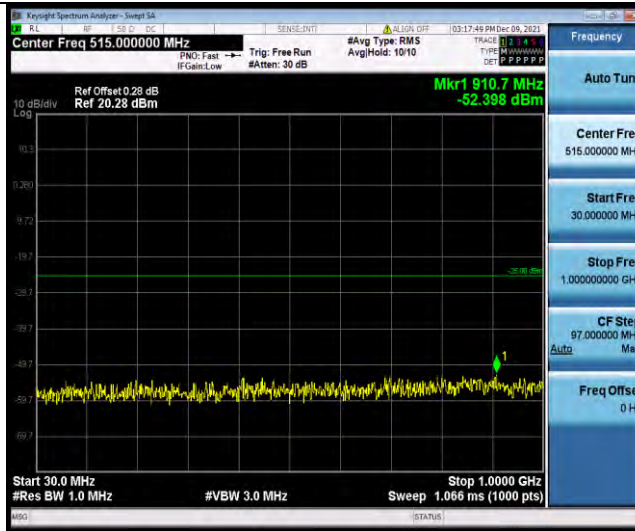

Test Report No.: W7L-P22090015-1RF06

Band41-5MHz-16QAM-40620-1RB#0-Range1:30~1000MHz

Band41-5MHz-16QAM-40620-1RB#0-Range2:1000~27000MHz

Band41-5MHz-16QAM-41565-1RB#0-Range1:30~1000MHz

BUREAU VERITAS

Test Report No.: W7L-P22090015-1RF06