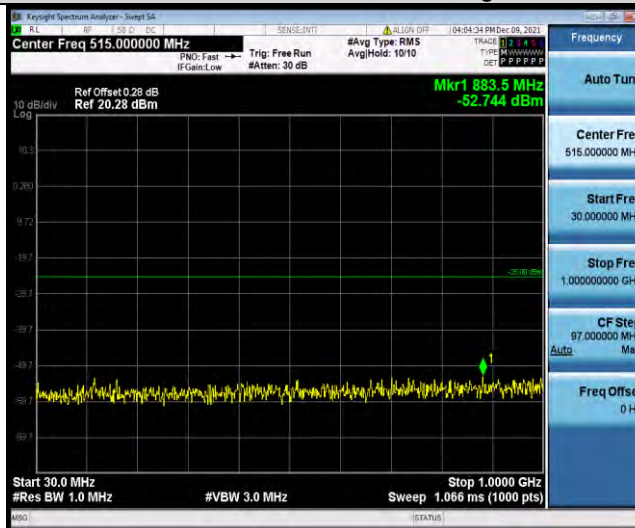

Band41-15MHz-16QAM-39725-1RB#0-Range1:30~1000MHz

Band41-15MHz-16QAM-39725-1RB#0-Range2:1000~27000MHz

BUREAU VERITAS

Test Report No.: W7L-P22090015-1RF06

Band41-15MHz-16QAM-40620-1RB#0-Range1:30~1000MHz

Band41-15MHz-16QAM-40620-1RB#0-Range2: 1000~27000MHz