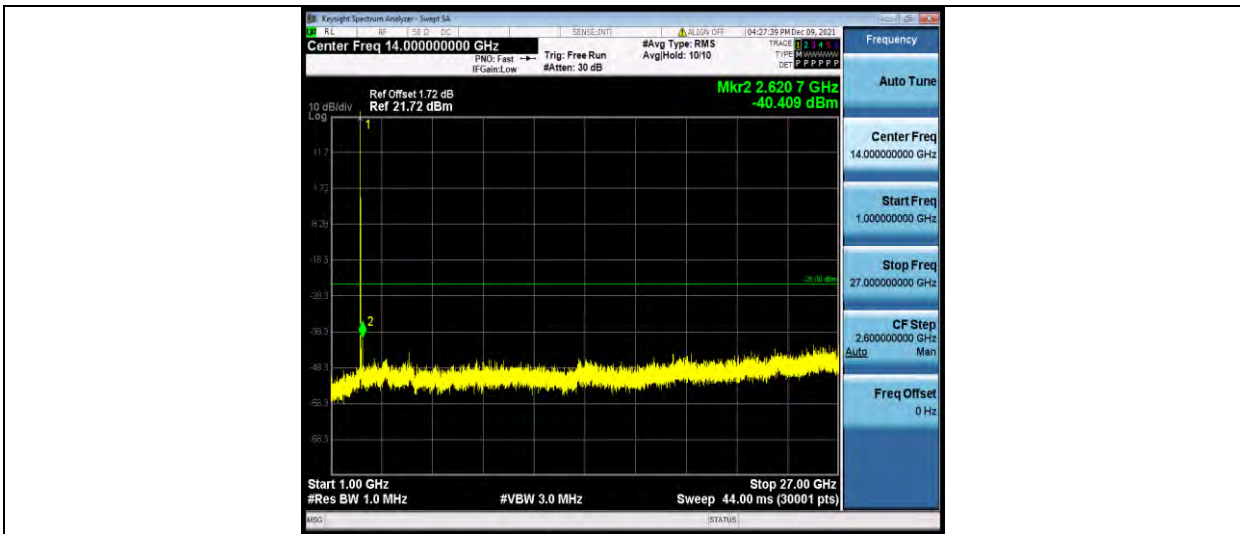

Test Report No.: W7L-P22090015-1RF06

Band41-15MHz-64QAM-41515-1RB#0-Range2: 1000~27000MHz

Band41-20MHz-QPSK-39750-1RB#0-Range1:30~1000MHz

Band41-20MHz-QPSK-39750-1RB#0-Range2:1000~27000MHz

BUREAU VERITAS

Test Report No.: W7L-P22090015-1RF06