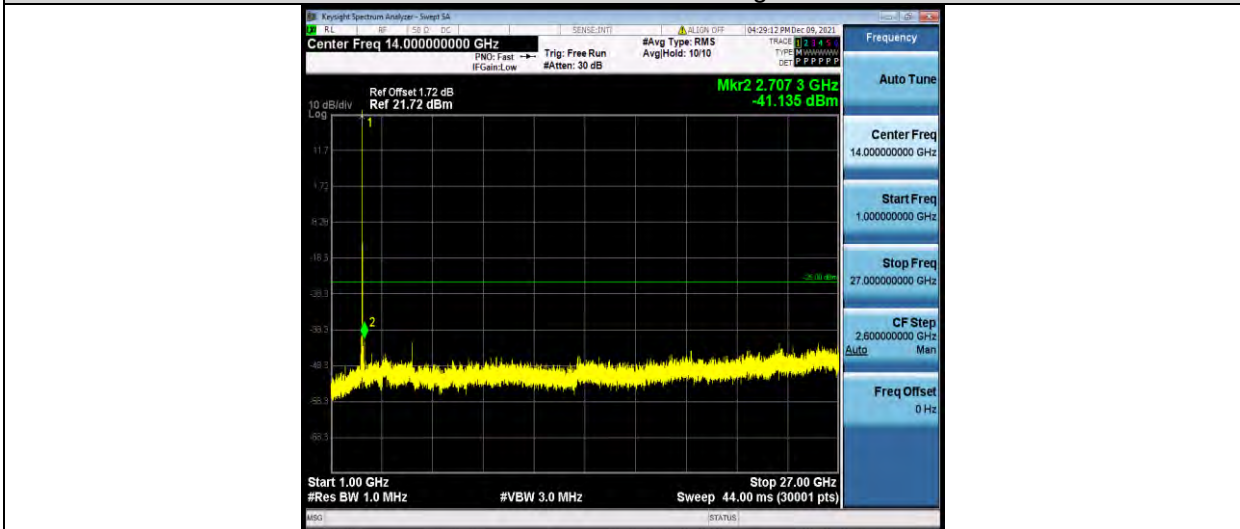

Band41-20MHz-16QAM-39750-1RB#0-Range1: 30~1000MHz

Band41-20MHz-16QAM-39750-1RB#0-Range2: 1000~27000MHz

BUREAU VERITAS

Test Report No.: W7L-P22090015-1RF06

Band41-20MHz-16QAM-40620-1RB#0-Range1:30~1000MHz

Band41-20MHz-16QAM-40620-1RB#0-Range2:1000~27000MHz