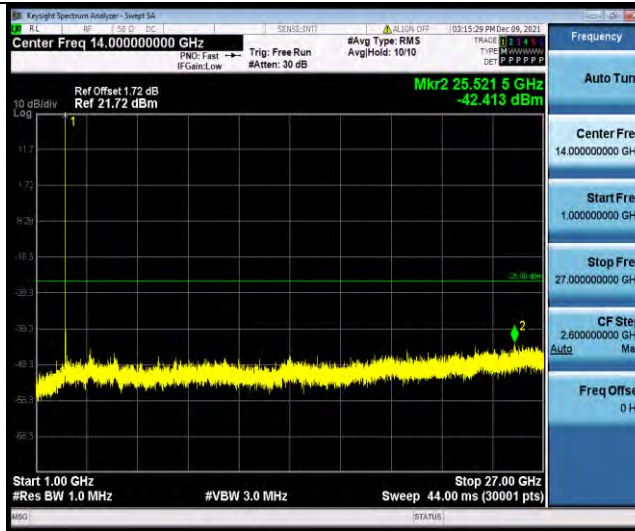

Test Graphs

BUREAU VERITAS

Test Report No.: W7L-P22090015-1RF06

Band41-5MHz-QPSK-40620-1RB#0-Range1:30~1000MHz

Band41-5MHz-QPSK-40620-1RB#0-Range2:1000~27000MHz

Band41-5MHz-QPSK-41565-1RB#0-Range1:30~1000MHz