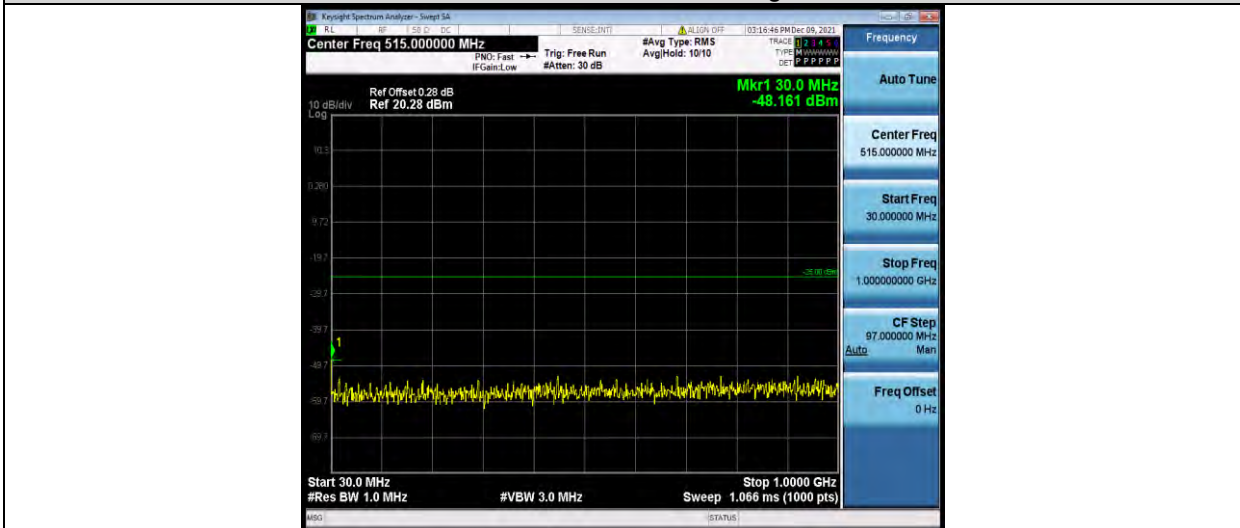

Band41-5MHz-16QAM-40620-1RB#0-Range2:1000~27000MHz