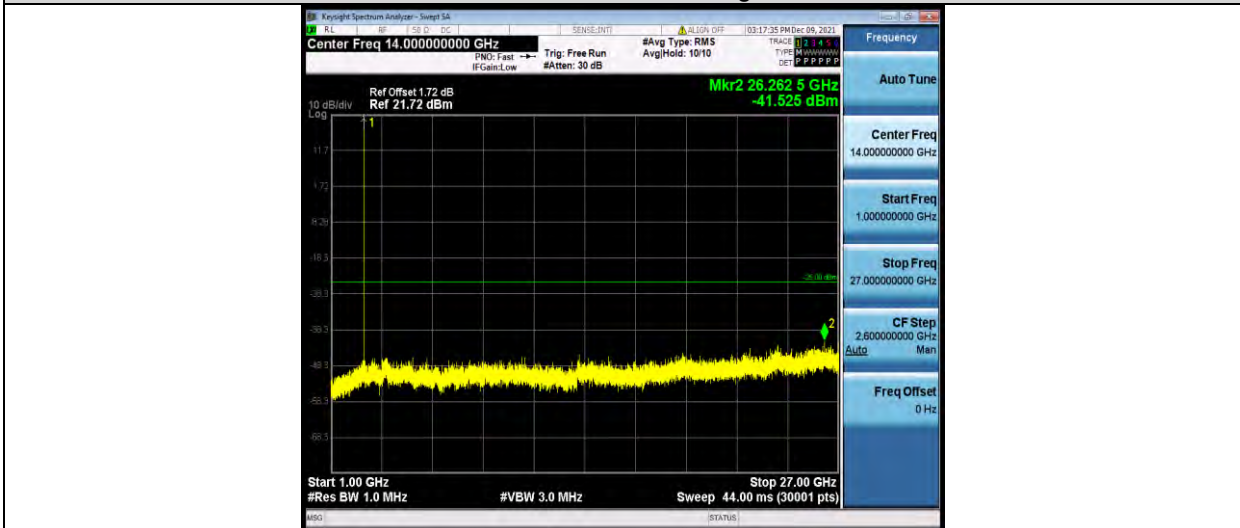

Band41-5MHz-16QAM-39675-1RB#0-Range1:30~1000MHz