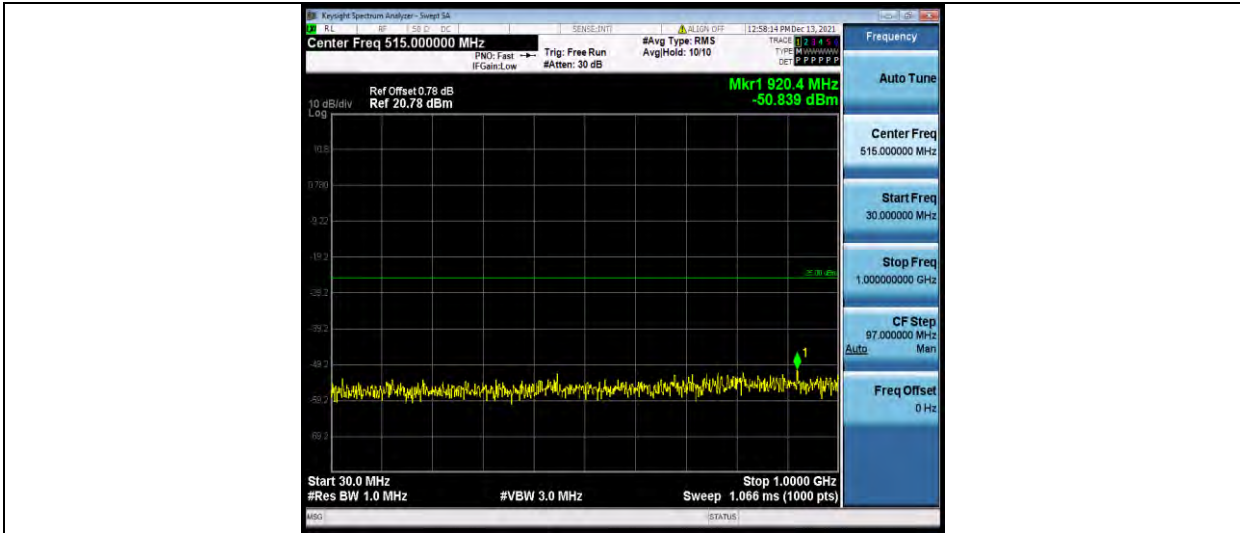

BUREAU VERITAS

Test Report No.: W7L-P22090015-1RF06