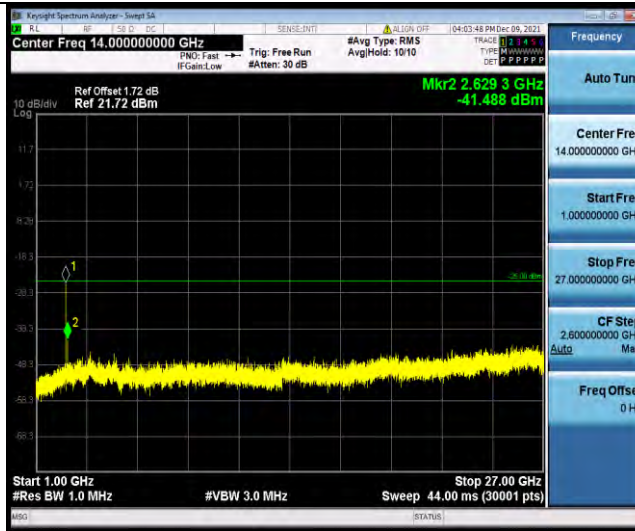

Band41-15MHz-16QAM-39725-1RB#0-Range1:30~1000MHz

Band41-15MHz-16QAM-39725-1RB#0-Range2:1000~27000MHz

BUREAU VERITAS

Test Report No.: W7L-P22090015-1RF06

Band41-15MHz-16QAM-40620-1RB#0-Range1:30~1000MHz

Band41-15MHz-16QAM-40620-1RB#0-Range2: 1000~27000MHz