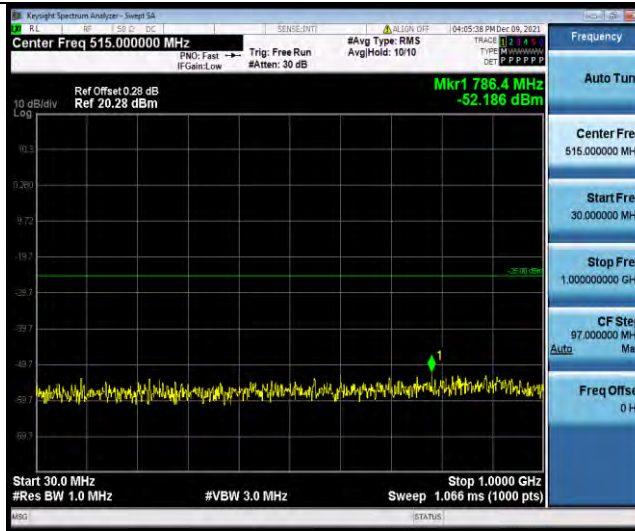

BUREAU VERITAS

Test Report No.: W7L-P22090015-1RF06

Band41-15MHz-16QAM-41515-1RB#0-Range2: 1000~27000MHz