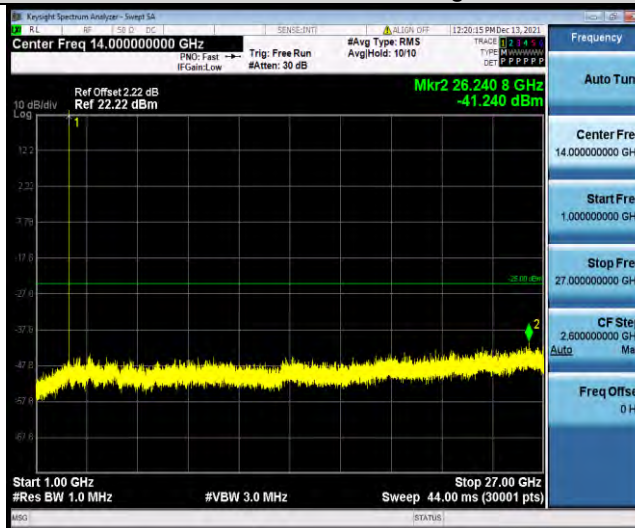

Band41-5MHz-64QAM-40620-1RB#0-Range2:1000~27000MHz

Band41-5MHz-64QAM-41565-1RB#0-Range1:30~1000MHz

BUREAU VERITAS

Test Report No.: W7L-P22090015-1RF06

Band41-5MHz-64QAM-41565-1RB#0-Range2:1000~27000MHz

Band41-10MHz-QPSK-39700-1RB#0-Range1:30~1000MHz