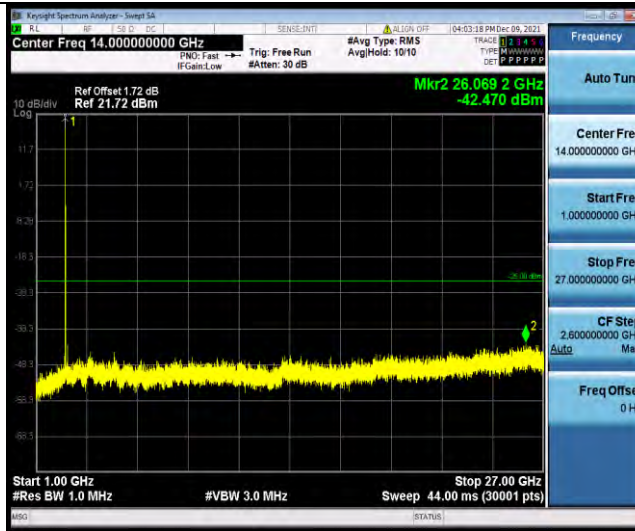

Band41-10MHz-64QAM-41540-1RB#0-Range2: 1000~27000MHz

Band41-15MHz-QPSK-39725-1RB#0-Range1: 30~1000MHz

Band41-15MHz-QPSK-39725-1RB#0-Range2: 1000~27000MHz

BUREAU VERITAS

Test Report No.: W7L-P22090015-1RF06