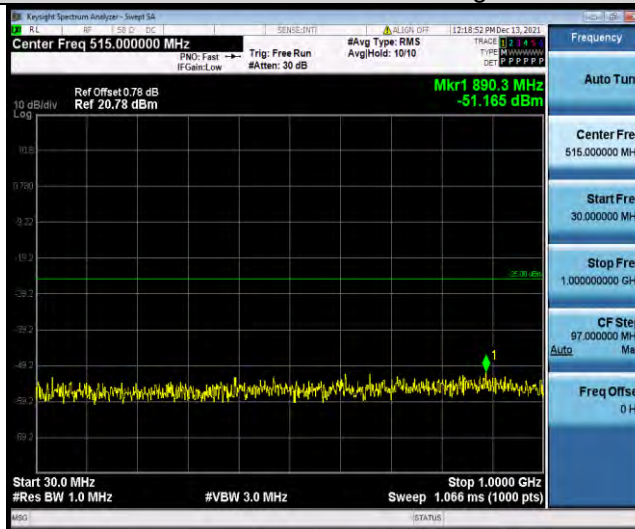

Band41-5MHz-64QAM-39675-1RB#0-Range2:1000~27000MHz