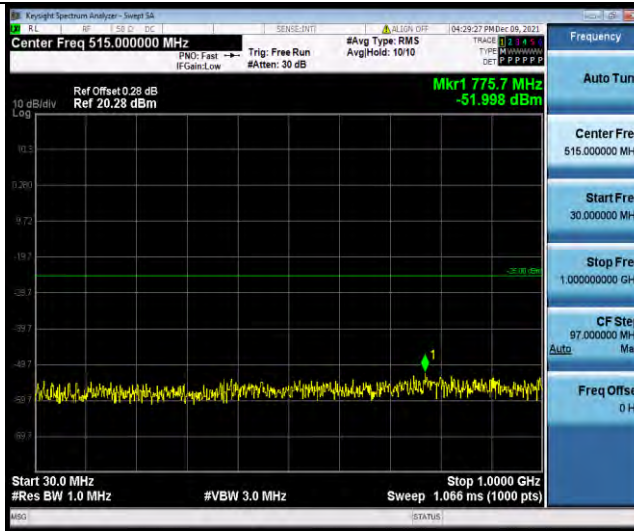

Band41-20MHz-QPSK-40620-1RB#0-Range1:30~1000MHz

Band41-20MHz-QPSK-40620-1RB#0-Range2:1000~27000MHz

Band41-20MHz-QPSK-41490-1RB#0-Range1:30~1000MHz

BUREAU VERITAS

Test Report No.: W7L-P22090015-1RF06

Band41-20MHz-QPSK-41490-1RB#0-Range2: 1000~27000MHz