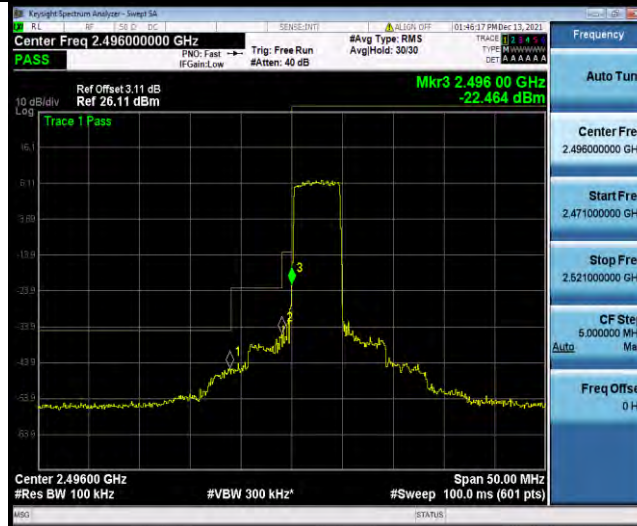

Test Report No.: W7L-P22090015-1RF06

Band41-5MHz-16QAM-41565-1RB#24

Band41-5MHz-16QAM-41565-25RB#0

Band41-5MHz-64QAM-39675-1RB#0

BUREAU VERITAS

Test Report No.: W7L-P22090015-1RF06

Band41-5MHz-64QAM-39675-25RB#0