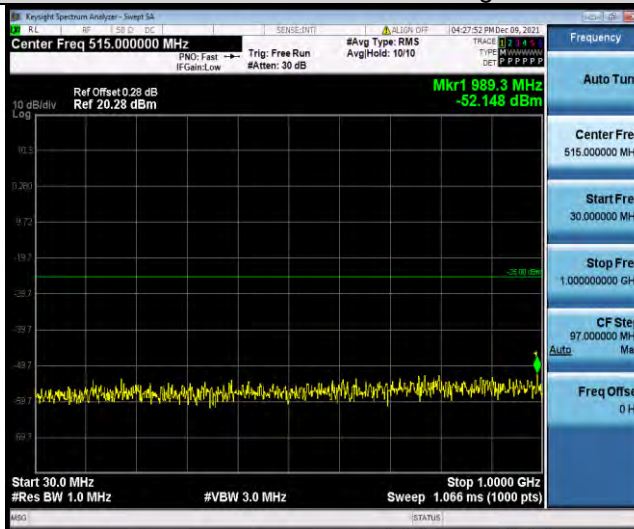

Band41-20MHz-16QAM-39750-1RB#0-Range2: 1000~27000MHz