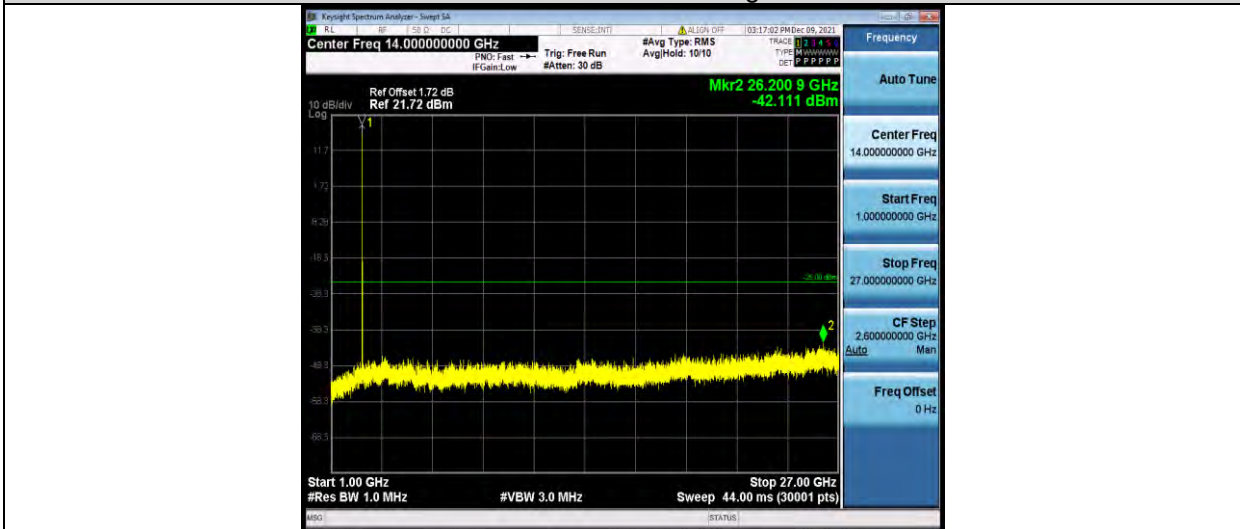

Band41-5MHz-16QAM-41565-1RB#0-Range1:30~1000MHz