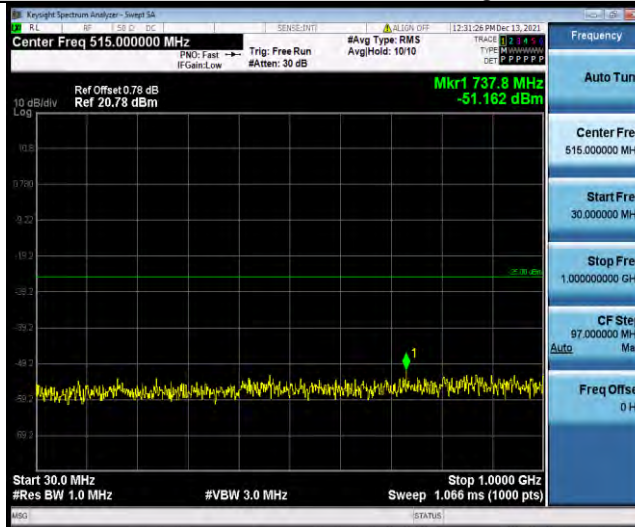

Band41-10MHz-64QAM-39700-1RB#0-Range2: 1000~27000MHz