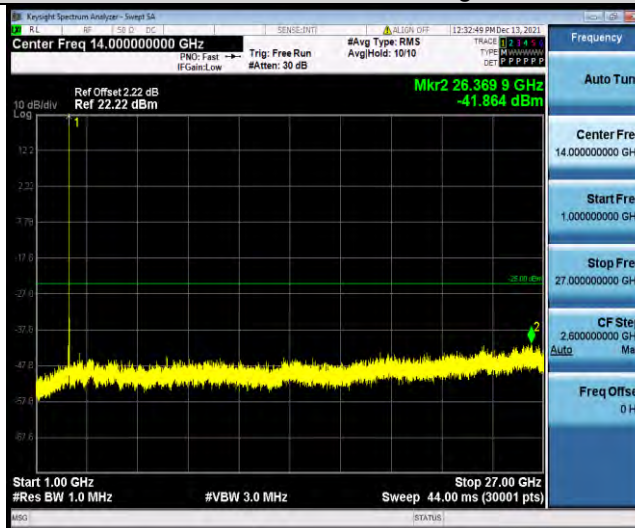

Band41-15MHz-QPSK-39725-1RB#0-Range1: 30~1000MHz