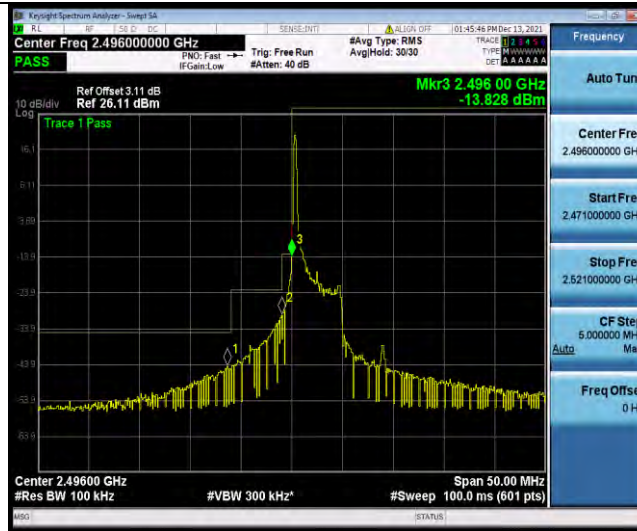

Test Report No.: W7L-P22090015-1RF06

Band41-5MHz-16QAM-41565-1RB#24

Band41-5MHz-16QAM-41565-25RB#0

Band41-5MHz-64QAM-39675-1RB#0

BUREAU VERITAS

Test Report No.: W7L-P22090015-1RF06

Band41-5MHz-64QAM-39675-25RB#0