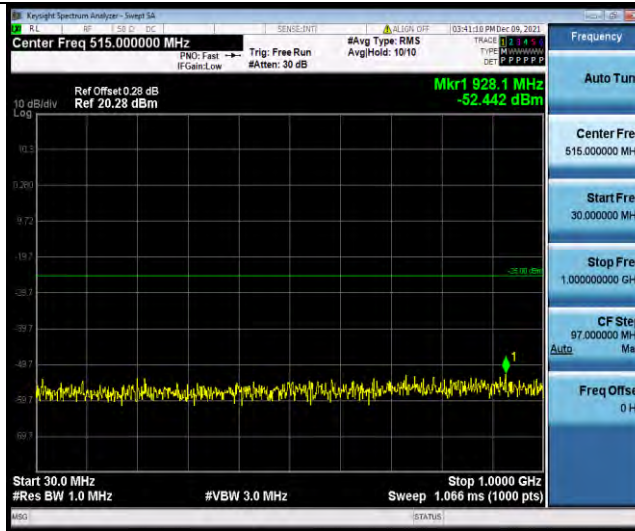

BUREAU VERITAS

Test Report No.: W7L-P22090015-1RF06

Band41-10MHz-QPSK-41540-1RB#0-Range2: 1000~27000MHz