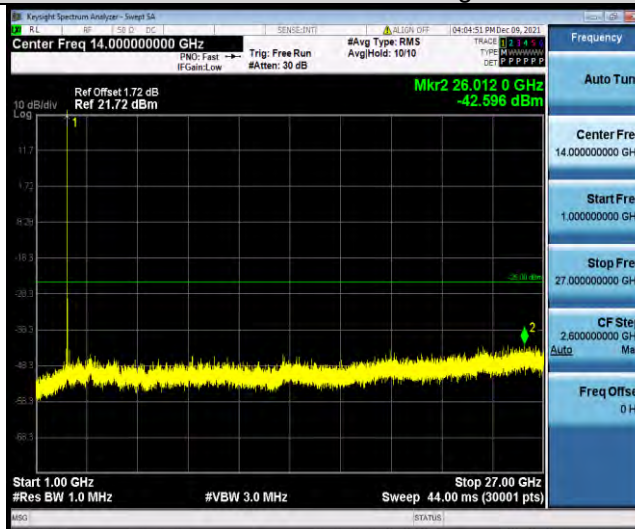

Band41-15MHz-16QAM-39725-1RB#0-Range1:30~1000MHz

Band41-15MHz-16QAM-39725-1RB#0-Range2:1000~27000MHz

BUREAU VERITAS

Test Report No.: W7L-P22090015-1RF06

Band41-15MHz-16QAM-40620-1RB#0-Range1:30~1000MHz

Band41-15MHz-16QAM-40620-1RB#0-Range2: 1000~27000MHz