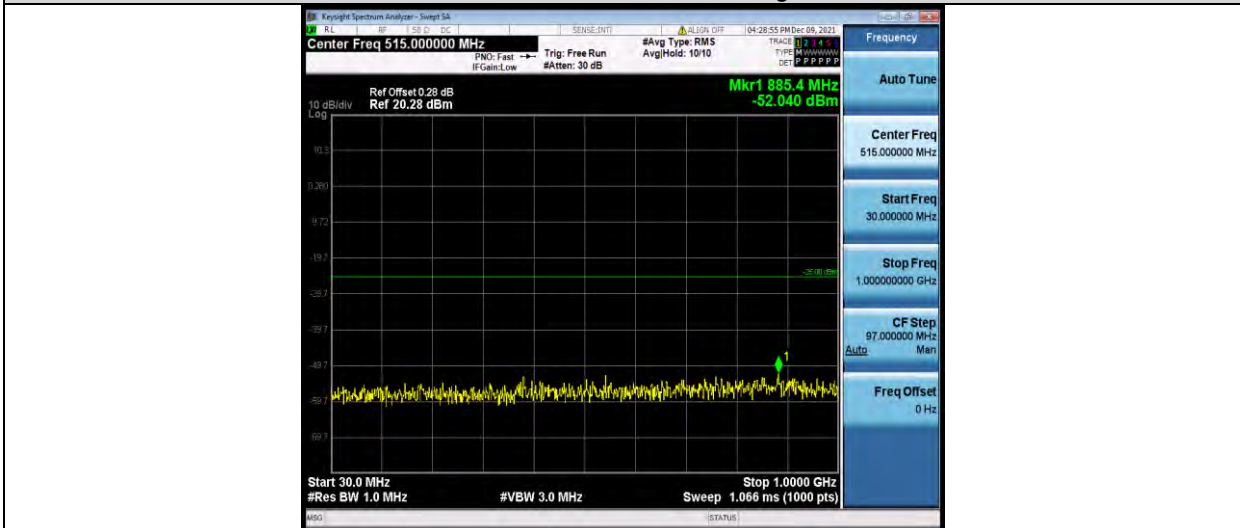

Band41-20MHz-16QAM-39750-1RB#0-Range1: 30~1000MHz

Band41-20MHz-16QAM-39750-1RB#0-Range2: 1000~27000MHz

BUREAU VERITAS

Test Report No.: W7L-P22090015-1RF06

Band41-20MHz-16QAM-40620-1RB#0-Range1:30~1000MHz

Band41-20MHz-16QAM-40620-1RB#0-Range2:1000~27000MHz