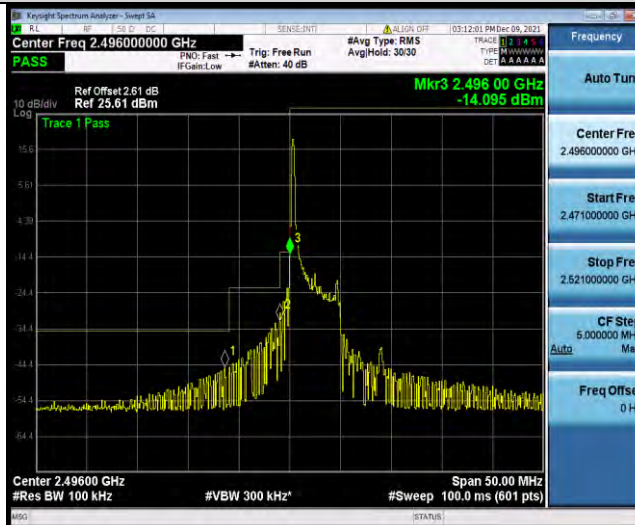

Test Graphs

BUREAU VERITAS

Test Report No.: W7L-P22090015-1RF06

Band41-5MHz-QPSK-41565-1RB#24

Band41-5MHz-QPSK-41565-25RB#0

Band41-5MHz-16QAM-39675-1RB#0

Band41-5MHz-16QAM-39675-25RB#0

BUREAU VERITAS