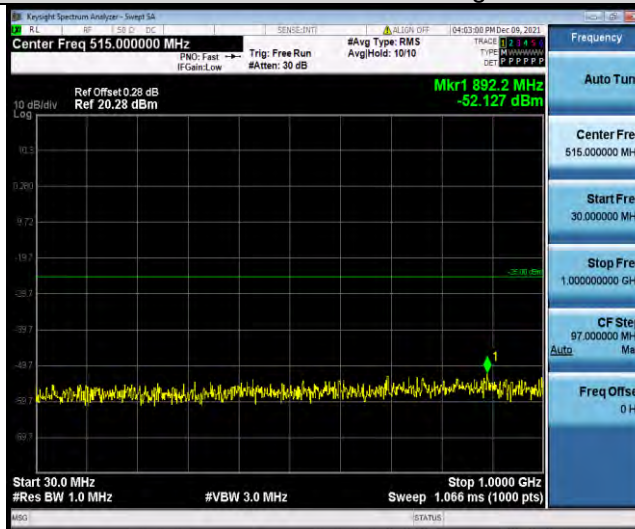

Band41-15MHz-QPSK-39725-1RB#0-Range2: 1000~27000MHz