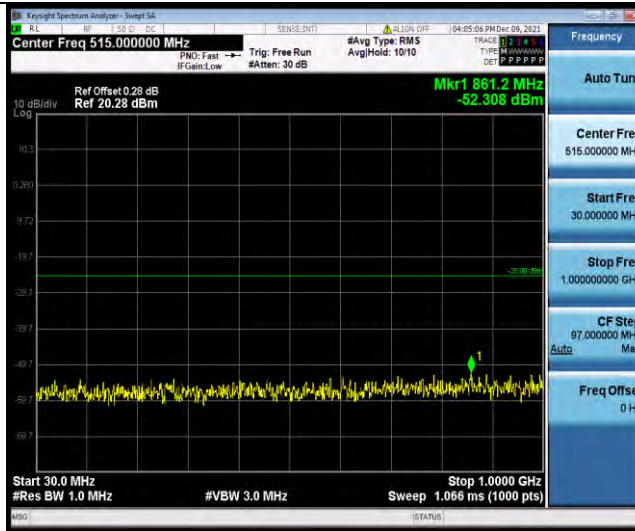

Band41-15MHz-QPSK-40620-1RB#0-Range1:30~1000MHz

Band41-15MHz-QPSK-40620-1RB#0-Range2:1000~27000MHz

Band41-15MHz-QPSK-41515-1RB#0-Range1:30~1000MHz

BUREAU VERITAS

Test Report No.: W7L-P22090015-1RF06

Band41-15MHz-QPSK-41515-1RB#0-Range2:1000~27000MHz