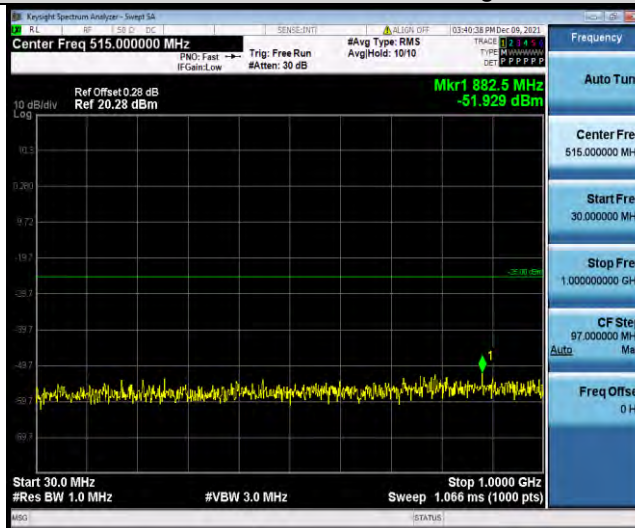

Band41-10MHz-16QAM-40620-1RB#0-Range2:1000~27000MHz