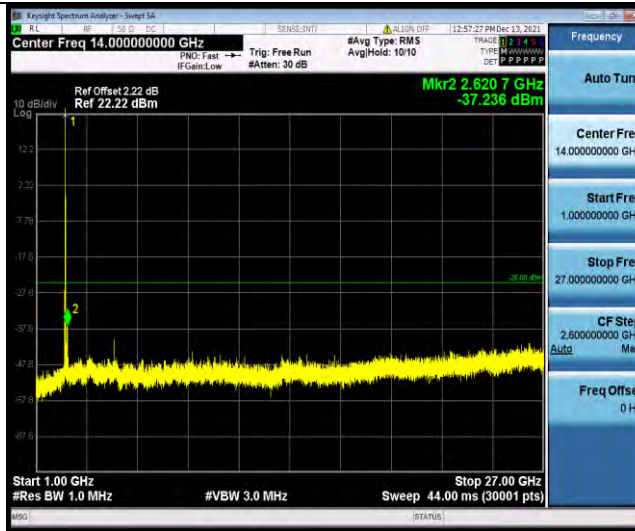

BUREAU VERITAS

Test Report No.: W7L-P22090015-1RF06

Band41-20MHz-64QAM-40620-1RB#0-Range1:30~100MHz