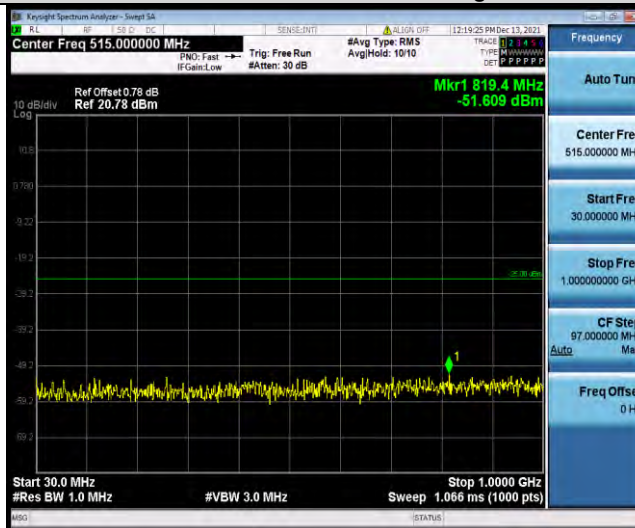

Band41-5MHz-16QAM-41565-1RB#0-Range2:1000~27000MHz

Band41-5MHz-64QAM-39675-1RB#0-Range1:30~1000MHz

Band41-5MHz-64QAM-39675-1RB#0-Range2:1000~27000MHz

BUREAU VERITAS

Test Report No.: W7L-P22090015-1RF06

Band41-5MHz-64QAM-40620-1RB#0-Range1:30~1000MHz