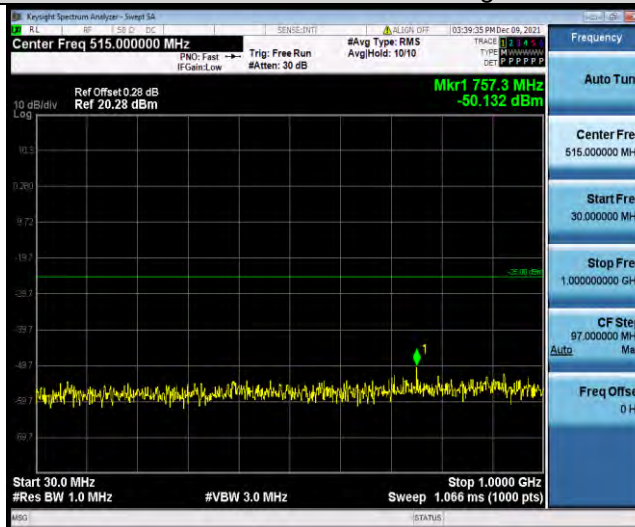

BUREAU VERITAS

Test Report No.: W7L-P22090015-1RF06

Band41-10MHz-QPSK-41540-1RB#0-Range2: 1000~27000MHz

Band41-10MHz-16QAM-39700-1RB#0-Range1: 30~1000MHz

Band41-10MHz-16QAM-39700-1RB#0-Range2: 1000~27000MHz