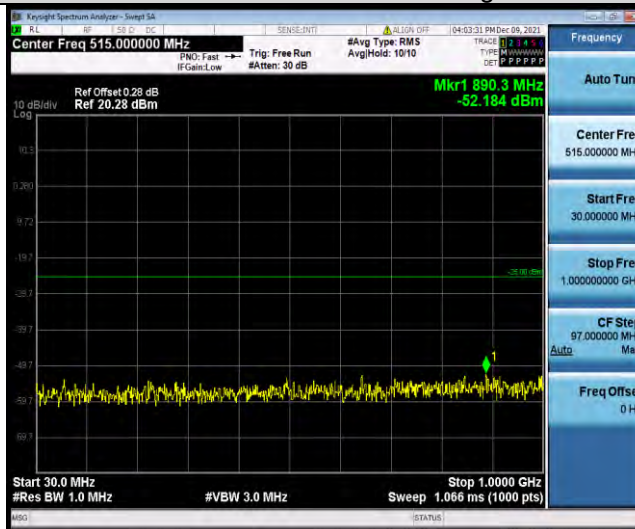

Band41-15MHz-16QAM-39725-1RB#0-Range2:1000~27000MHz