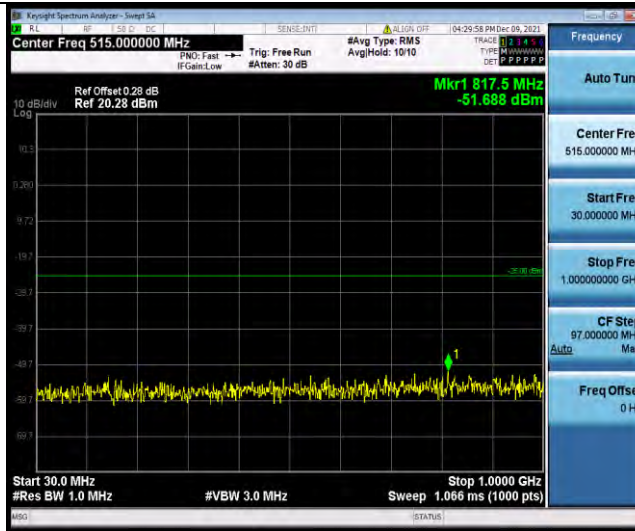

BUREAU VERITAS

Test Report No.: W7L-P22090015-1RF06

Band41-20MHz-16QAM-41490-1RB#0-Range2: 1000~27000MHz