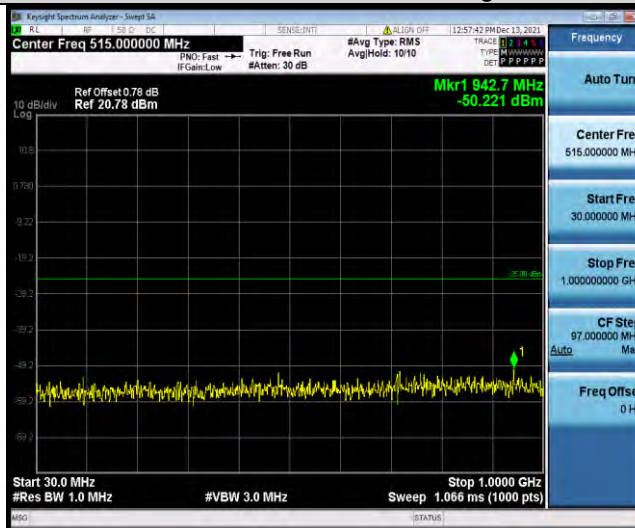

Band41-20MHz-64QAM-40620-1RB#0-Range2: 1000~27000MHz