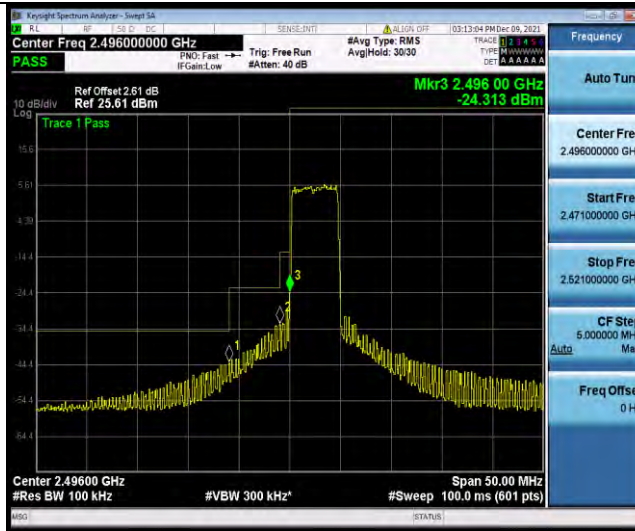

BUREAU VERITAS

Test Report No.: W7L-P22090015-1RF06

Band41-5MHz-16QAM-41565-1RB#24