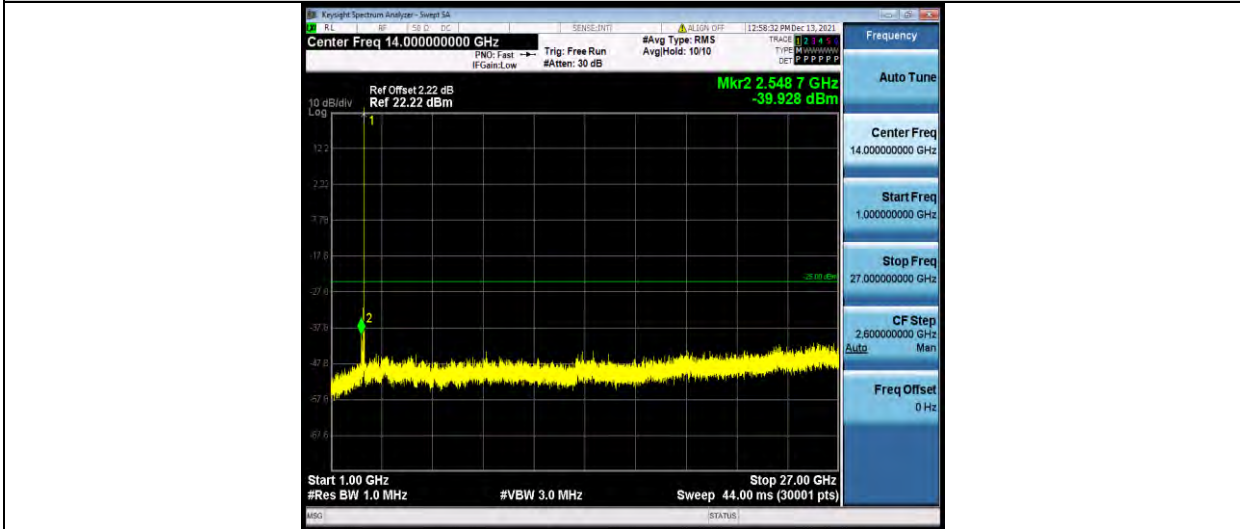

Band41-20MHz-64QAM-41490-1RB#0-Range2: 1000~27000MHz