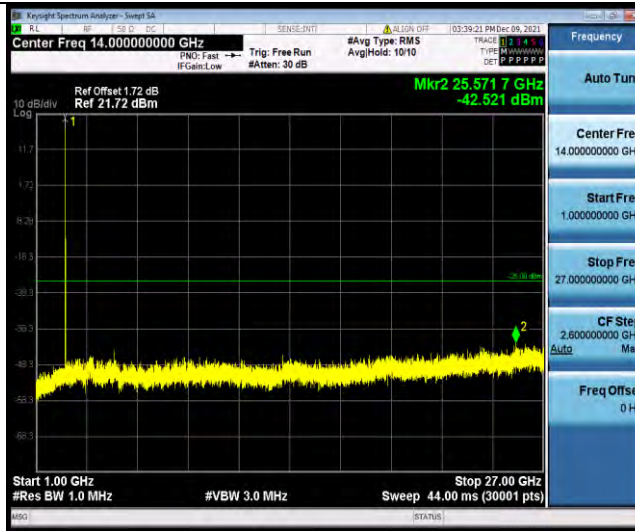

BUREAU VERITAS

Test Report No.: W7L-P22090015-1RF06

Band41-10MHz-QPSK-40620-1RB#0-Range1:30~1000MHz