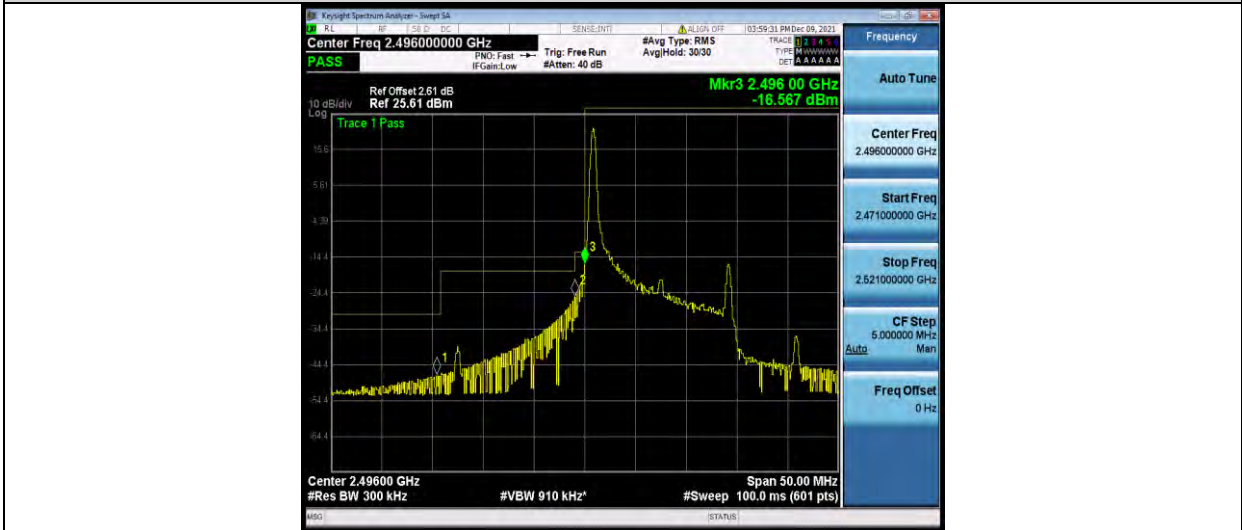

Band41-15MHz-QPSK-39725-75RB#0