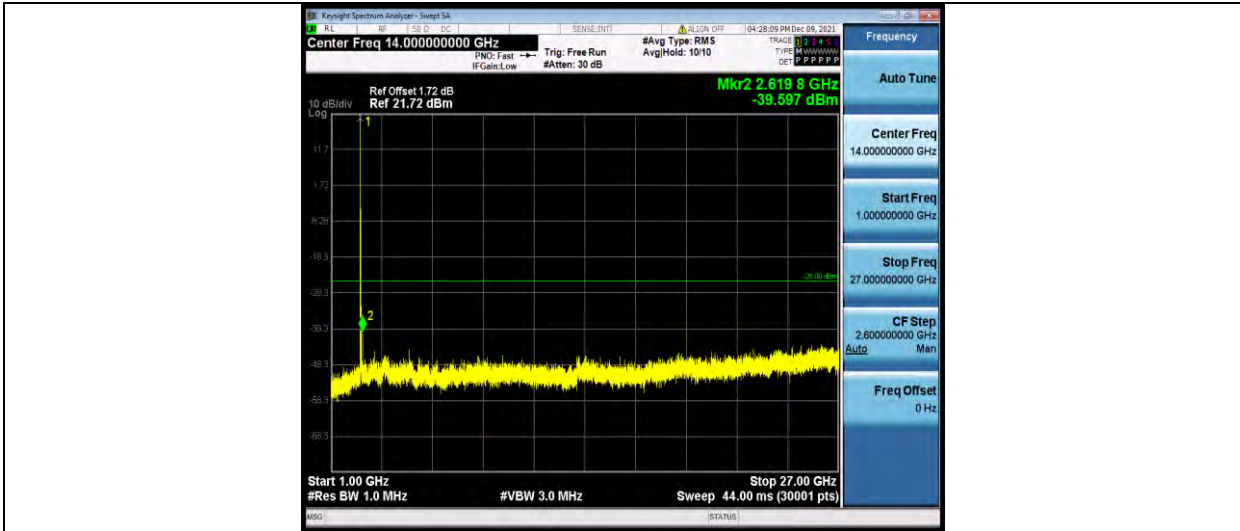

Band41-20MHz-16QAM-39750-1RB#0-Range1: 30~1000MHz

Band41-20MHz-16QAM-39750-1RB#0-Range2: 1000~27000MHz

BUREAU VERITAS

Test Report No.: W7L-P22090015-1RF06

Band41-20MHz-16QAM-40620-1RB#0-Range1:30~1000MHz

Band41-20MHz-16QAM-40620-1RB#0-Range2:1000~27000MHz