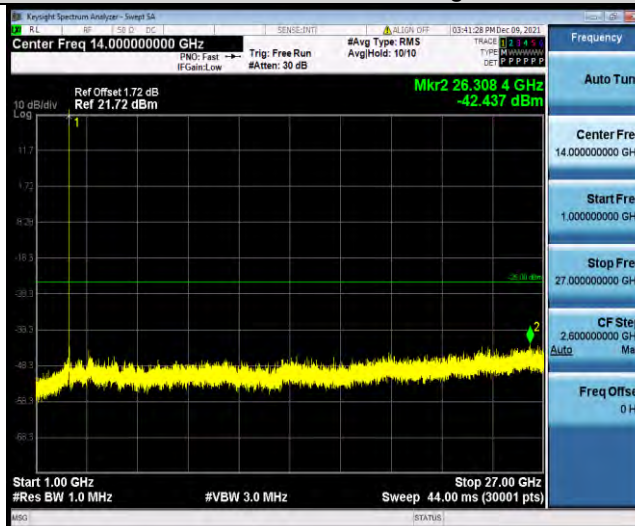

Band41-10MHz-16QAM-39700-1RB#0-Range1: 30~1000MHz