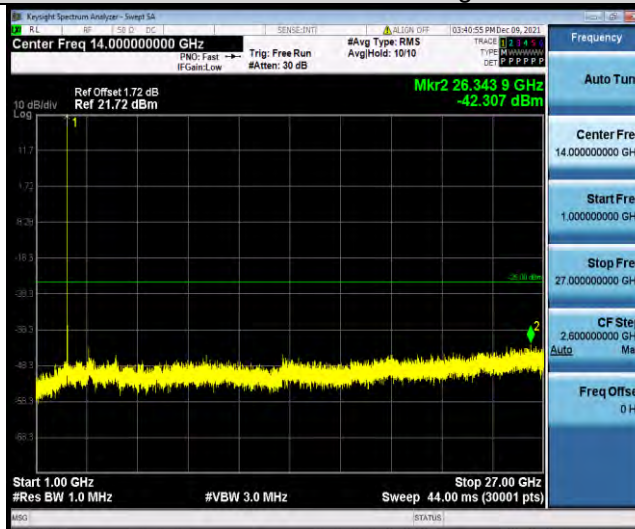

BUREAU VERITAS

Test Report No.: W7L-P22090015-1RF06

Band41-10MHz-16QAM-40620-1RB#0-Range1:30~1000MHz

Band41-10MHz-16QAM-40620-1RB#0-Range2:1000~27000MHz

Band41-10MHz-16QAM-41540-1RB#0-Range1:30~1000MHz

BUREAU VERITAS