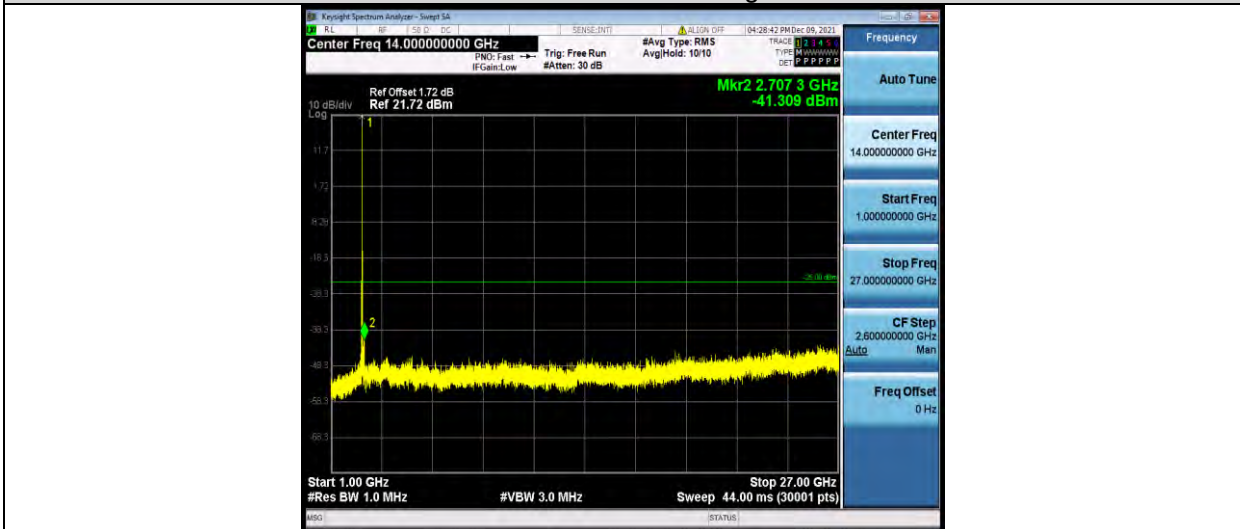

Band41-20MHz-QPSK-41490-1RB#0-Range1:30~1000MHz