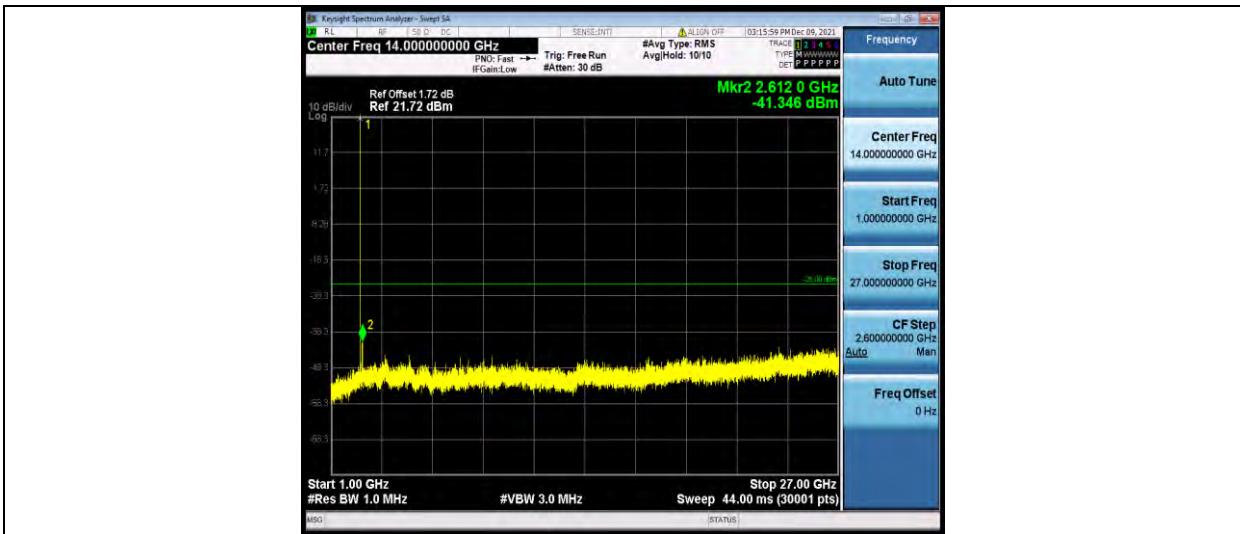

BUREAU VERITAS

Test Report No.: W7L-P22090015-1RF06

Band41-5MHz-16QAM-40620-1RB#0-Range1:30~1000MHz