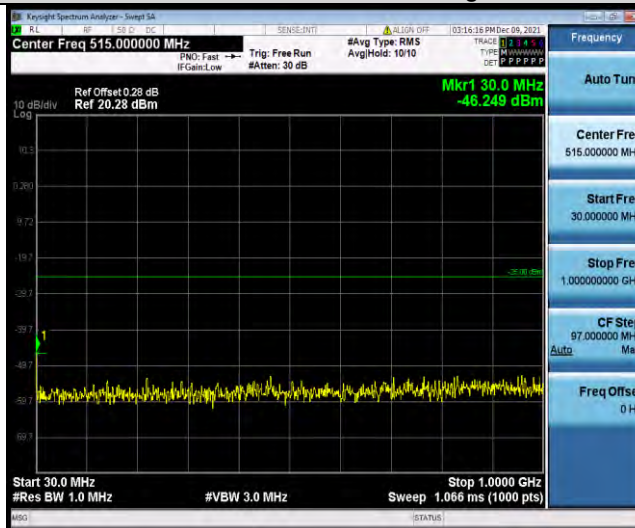

Test Graphs

BUREAU VERITAS

Test Report No.: W7L-P22090015-1RF06

Band41-5MHz-QPSK-40620-1RB#0-Range1:30~1000MHz

Band41-5MHz-QPSK-40620-1RB#0-Range2:1000~27000MHz

Band41-5MHz-QPSK-41565-1RB#0-Range1:30~1000MHz