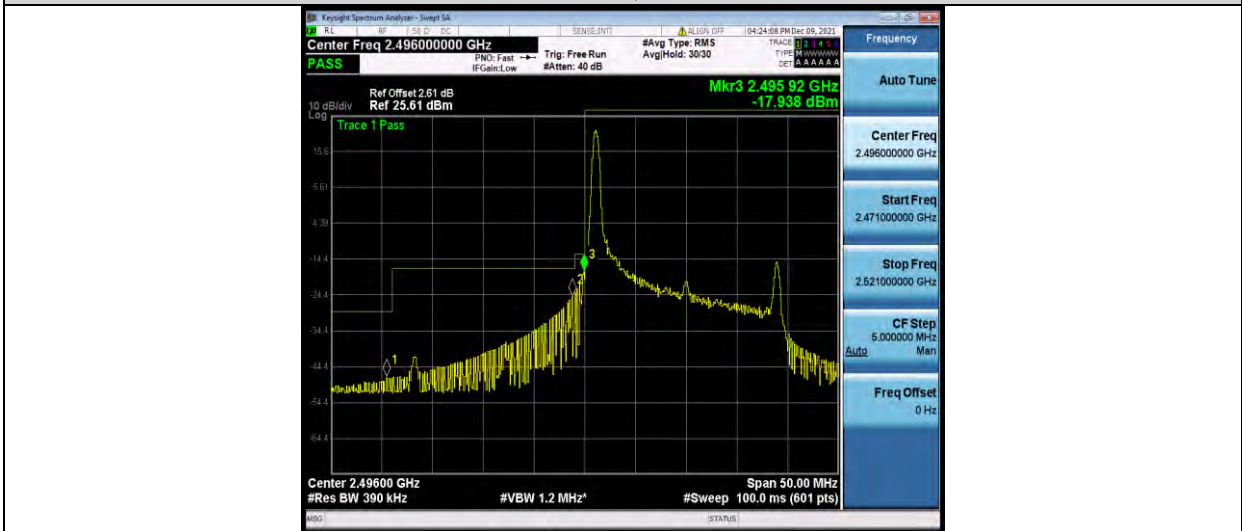

Band41-20MHz-QPSK-39750-100RB#0

Band41-20MHz-QPSK-41490-1RB#99

BUREAU VERITAS

Test Report No.: W7L-P22090015-1RF06

Band41-20MHz-QPSK-41490-100RB#0

Band41-20MHz-16QAM-39750-1RB#0

Band41-20MHz-16QAM-39750-100RB#0