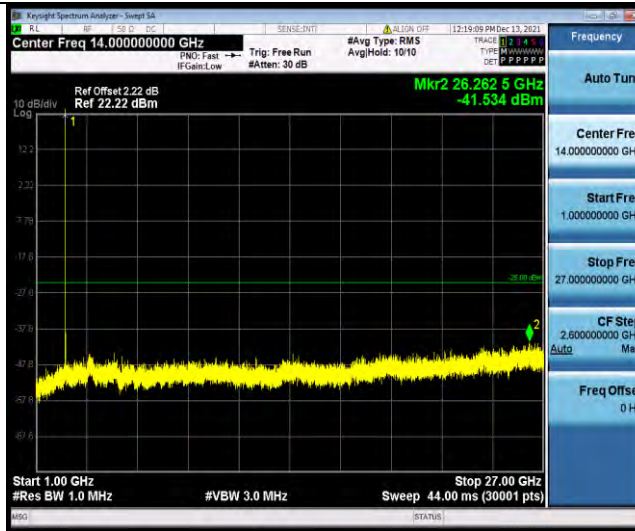

Band41-5MHz-16QAM-41565-1RB#0-Range2:1000~27000MHz

Band41-5MHz-64QAM-39675-1RB#0-Range1:30~1000MHz

Band41-5MHz-64QAM-39675-1RB#0-Range2:1000~27000MHz

BUREAU VERITAS

Test Report No.: W7L-P22090015-1RF06

Band41-5MHz-64QAM-40620-1RB#0-Range1:30~1000MHz