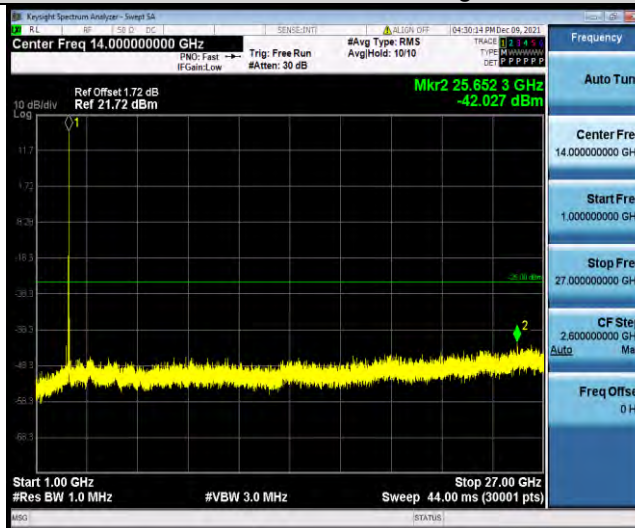

Band41-20MHz-16QAM-41490-1RB#0-Range1:30~1000MHz

BUREAU VERITAS

Test Report No.: W7L-P22090015-1RF06

Band41-20MHz-16QAM-41490-1RB#0-Range2: 1000~27000MHz

Band41-20MHz-64QAM-39750-1RB#0-Range1:30~1000MHz

Band41-20MHz-64QAM-39750-1RB#0-Range2: 1000~27000MHz