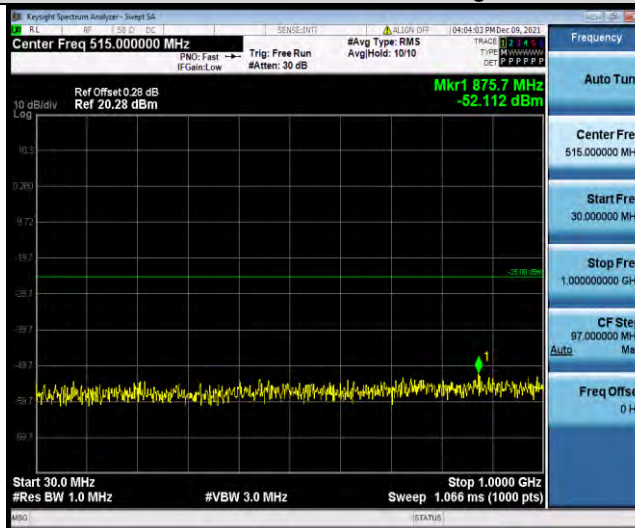

Band41-15MHz-QPSK-40620-1RB#0-Range2:1000~27000MHz