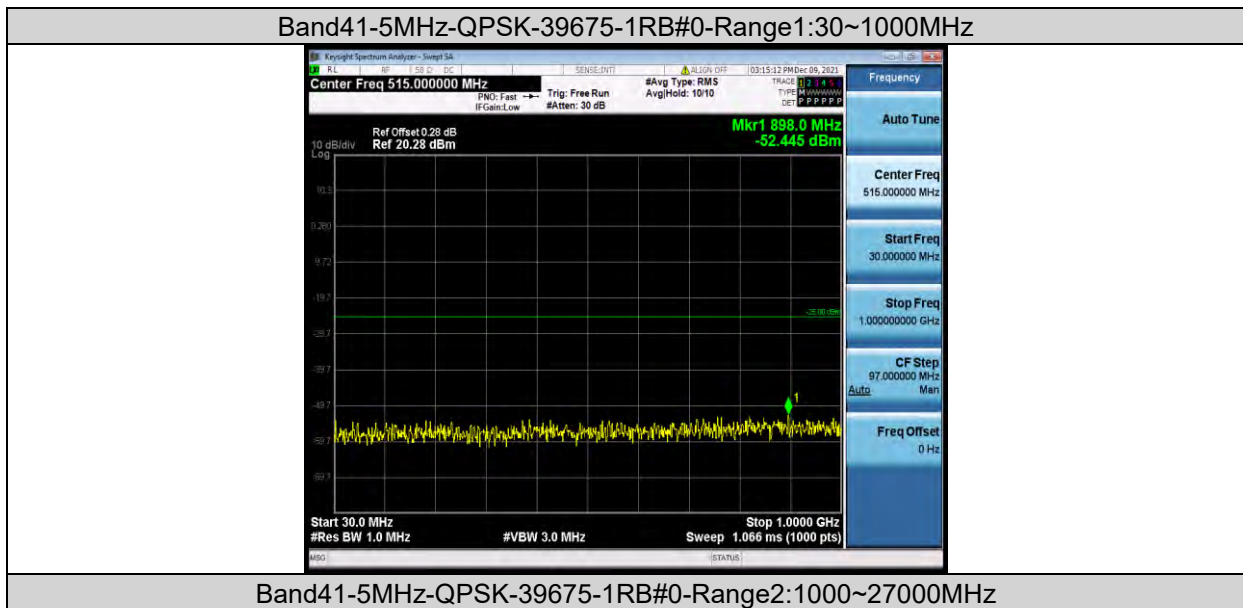

Test Graphs

BUREAU VERITAS

Test Report No.: W7L-P22090015-1RF06

Band41-5MHz-QPSK-40620-1RB#0-Range1:30~1000MHz

Band41-5MHz-QPSK-40620-1RB#0-Range2:1000~27000MHz

Band41-5MHz-QPSK-41565-1RB#0-Range1:30~1000MHz