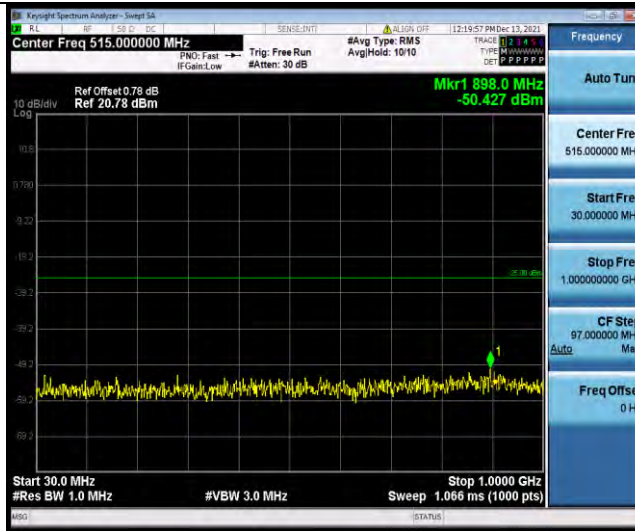

Band41-5MHz-64QAM-40620-1RB#0-Range2:1000~27000MHz

Band41-5MHz-64QAM-41565-1RB#0-Range1:30~1000MHz

BUREAU VERITAS

Test Report No.: W7L-P22090015-1RF06

Band41-5MHz-64QAM-41565-1RB#0-Range2:1000~27000MHz

Band41-10MHz-QPSK-39700-1RB#0-Range1:30~1000MHz