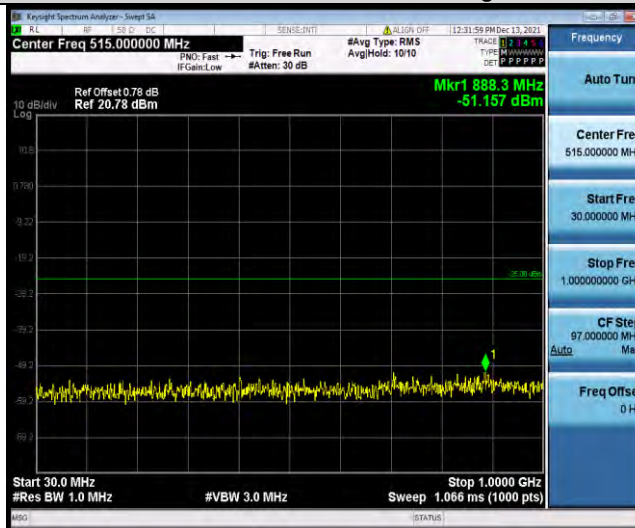

Band41-10MHz-64QAM-40620-1RB#0-Range2:1000~27000MHz