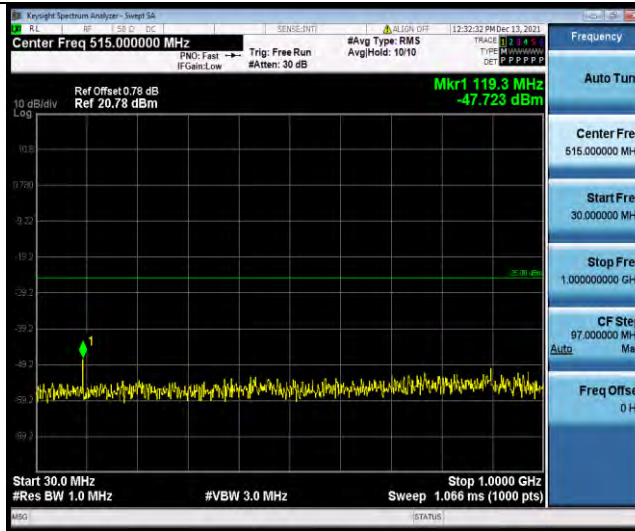

Test Report No.: W7L-P22090015-1RF06

Band41-10MHz-64QAM-40620-1RB#0-Range1:30~1000MHz

Band41-10MHz-64QAM-40620-1RB#0-Range2:1000~27000MHz

Band41-10MHz-64QAM-41540-1RB#0-Range1:30~1000MHz

BUREAU VERITAS

Test Report No.: W7L-P22090015-1RF06