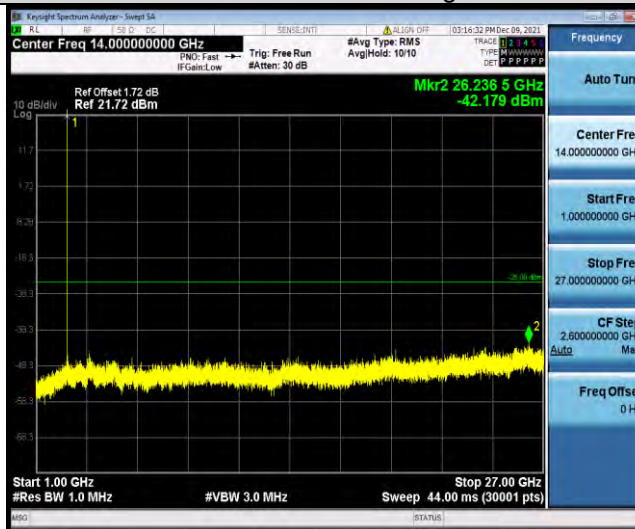

Test Graphs

BUREAU VERITAS

Test Report No.: W7L-P22090015-1RF06

Band41-5MHz-QPSK-40620-1RB#0-Range1:30~1000MHz

Band41-5MHz-QPSK-40620-1RB#0-Range2:1000~27000MHz

Band41-5MHz-QPSK-41565-1RB#0-Range1:30~1000MHz