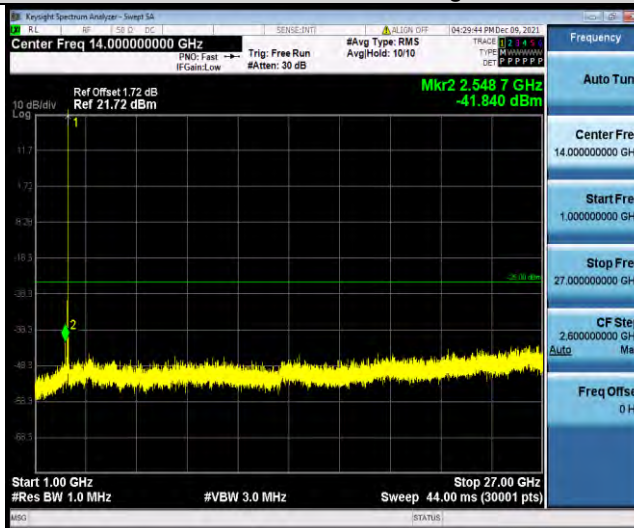

Band41-20MHz-QPSK-40620-1RB#0-Range1:30~1000MHz

Band41-20MHz-QPSK-40620-1RB#0-Range2:1000~27000MHz

Band41-20MHz-QPSK-41490-1RB#0-Range1:30~1000MHz

BUREAU VERITAS

Test Report No.: W7L-P22090015-1RF06

Band41-20MHz-QPSK-41490-1RB#0-Range2: 1000~27000MHz