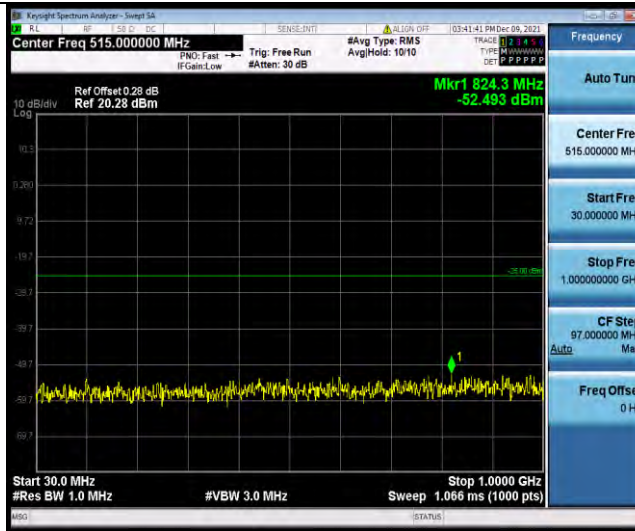

BUREAU VERITAS

Test Report No.: W7L-P22090015-1RF06

Band41-10MHz-16QAM-41540-1RB#0-Range2: 1000~27000MHz