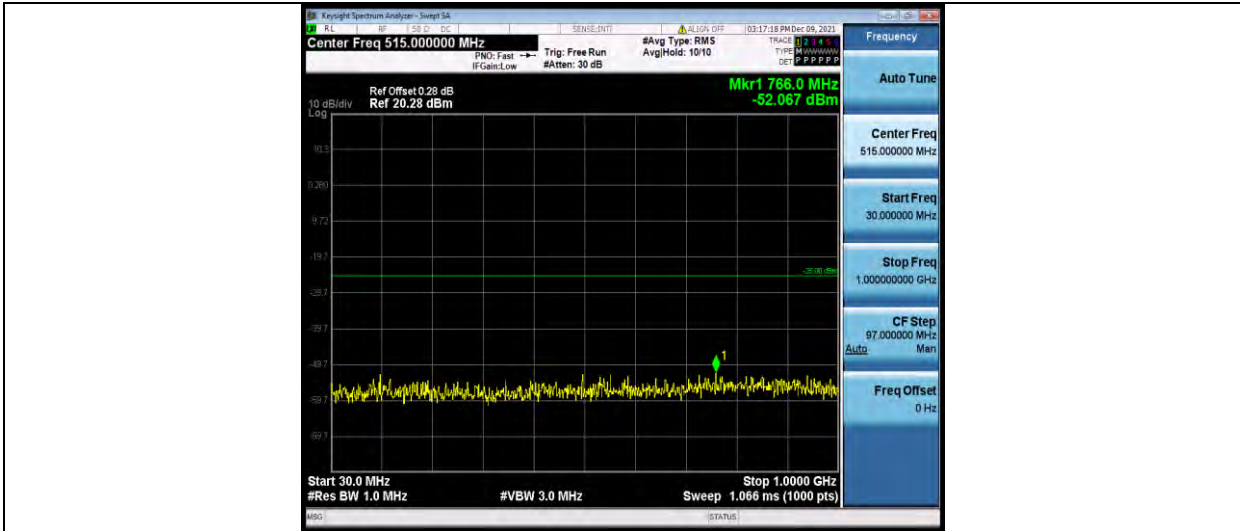

BUREAU VERITAS

Test Report No.: W7L-P22090015-1RF06

Band41-5MHz-QPSK-41565-1RB#0-Range2:1000~27000MHz