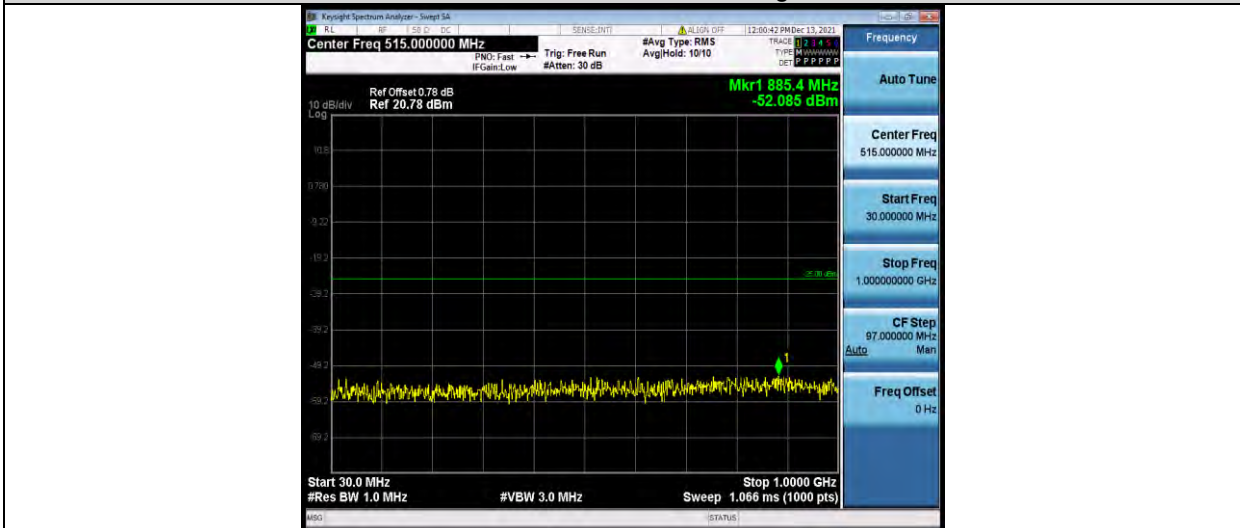

BUREAU VERITAS

Test Report No.: W7L-P22090015-1RF06

Band38-20MHz-64QAM-38000-1RB#0-Range1:30~1000MHz

Band38-20MHz-64QAM-38000-1RB#0-Range2:1000~27000MHz

Band38-20MHz-64QAM-38150-1RB#0-Range1:30~1000MHz

BUREAU VERITAS