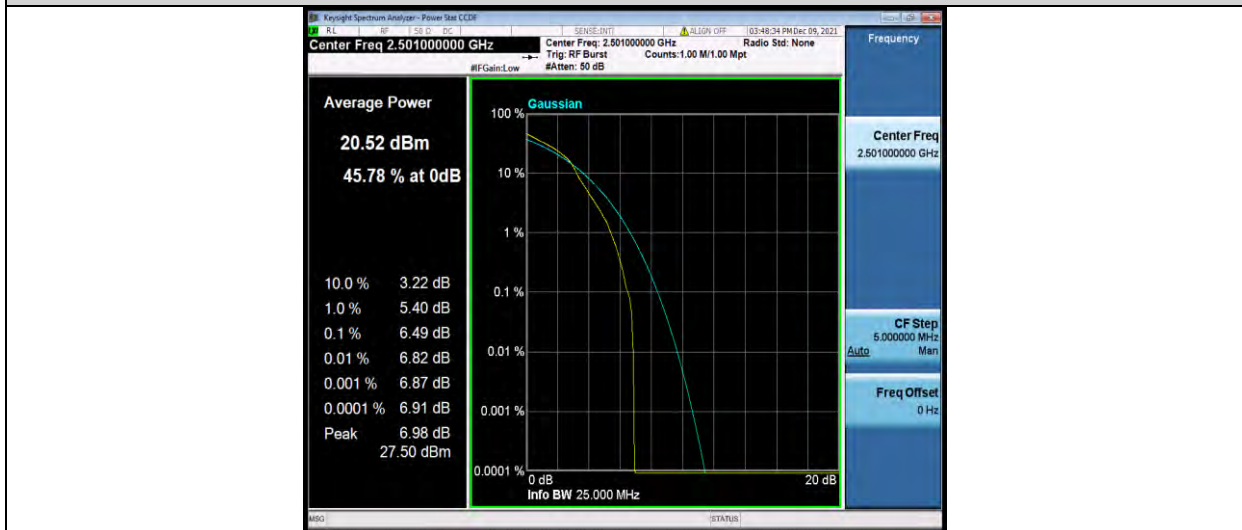

Test Report No.: W7L-P22090015-1RF06

Band41-10MHz-QPSK-40620-50RB#0

Band41-10MHz-QPSK-41540-1RB#0

Band41-10MHz-QPSK-41540-50RB#0

BUREAU
VERITAS

Test Report No.: W7L-P22090015-1RF06

Band41-10MHz-16QAM-39700-1RB#0