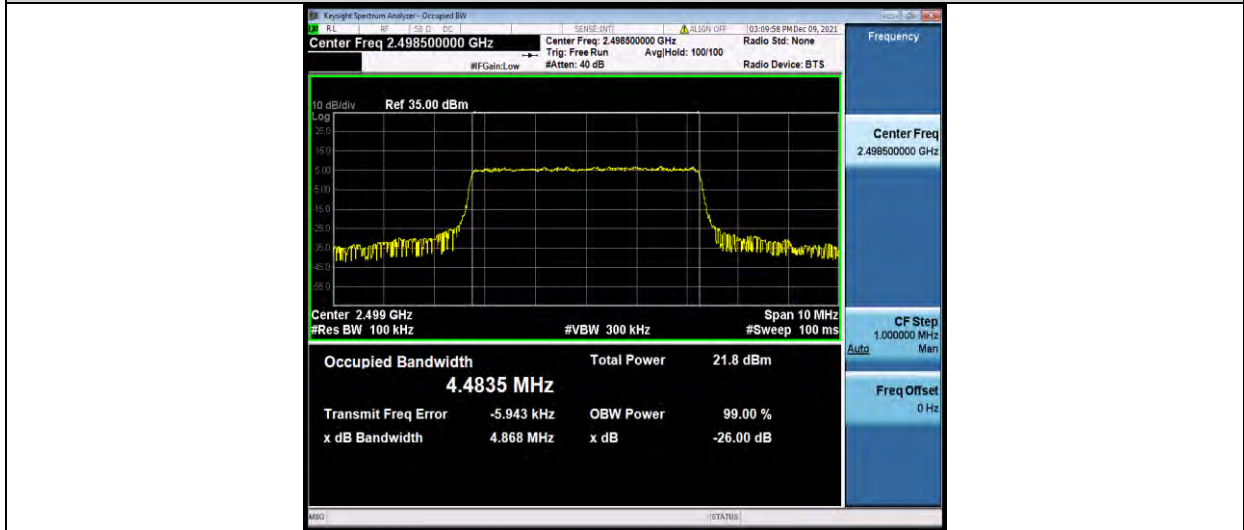

Test Graphs

BUREAU VERITAS

Test Report No.: W7L-P22090015-1RF06

Band41-5MHz-16QAM-39675-25RB#0

Band41-5MHz-16QAM-40620-25RB#0

Band41-5MHz-16QAM-41565-25RB#0

BUREAU VERITAS

Test Report No.: W7L-P22090015-1RF06