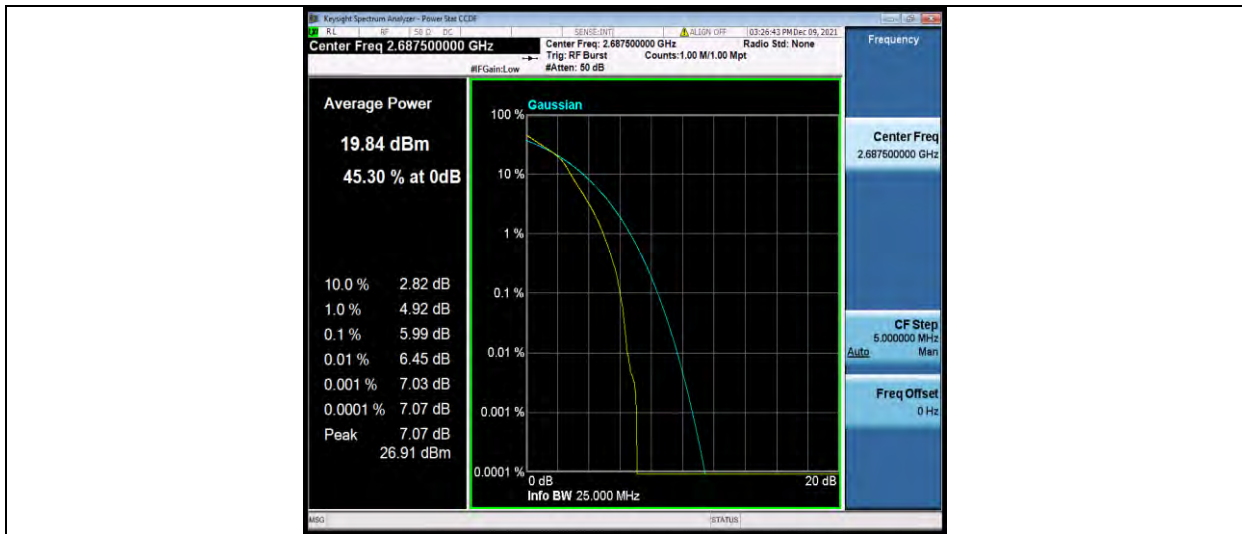

BUREAU VERITAS

Test Report No.: W7L-P22090015-1RF06

Band41-5MHz-64QAM-39675-1RB#0