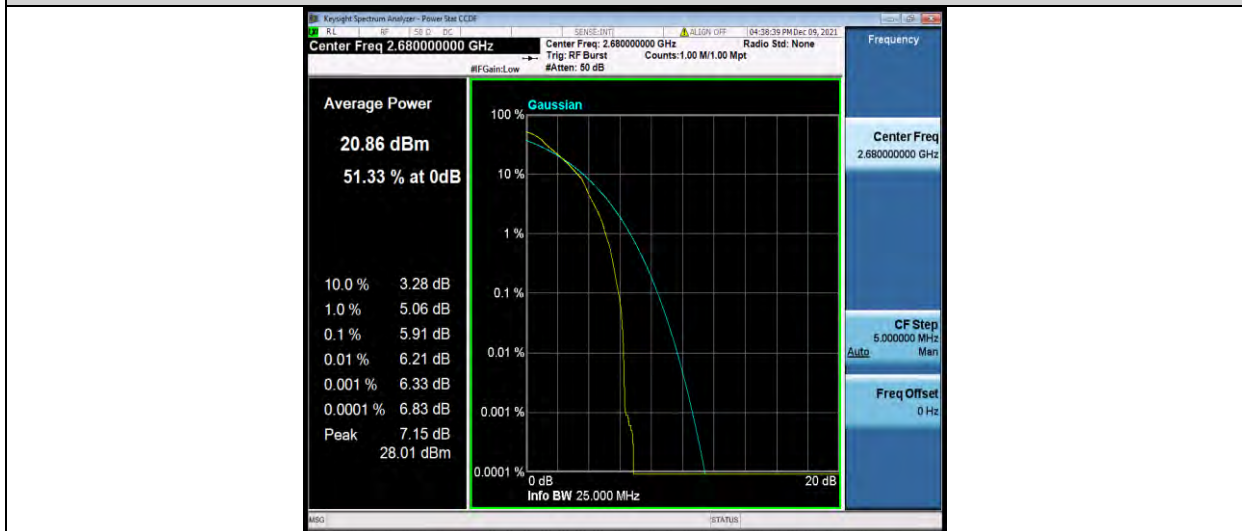

BUREAU VERITAS

Test Report No.: W7L-P22090015-1RF06

Band41-20MHz-QPSK-40620-100RB#0

Band41-20MHz-QPSK-41490-1RB#0

Band41-20MHz-QPSK-41490-100RB#0

BUREAU VERITAS

Test Report No.: W7L-P22090015-1RF06

Band41-20MHz-16QAM-39750-1RB#0