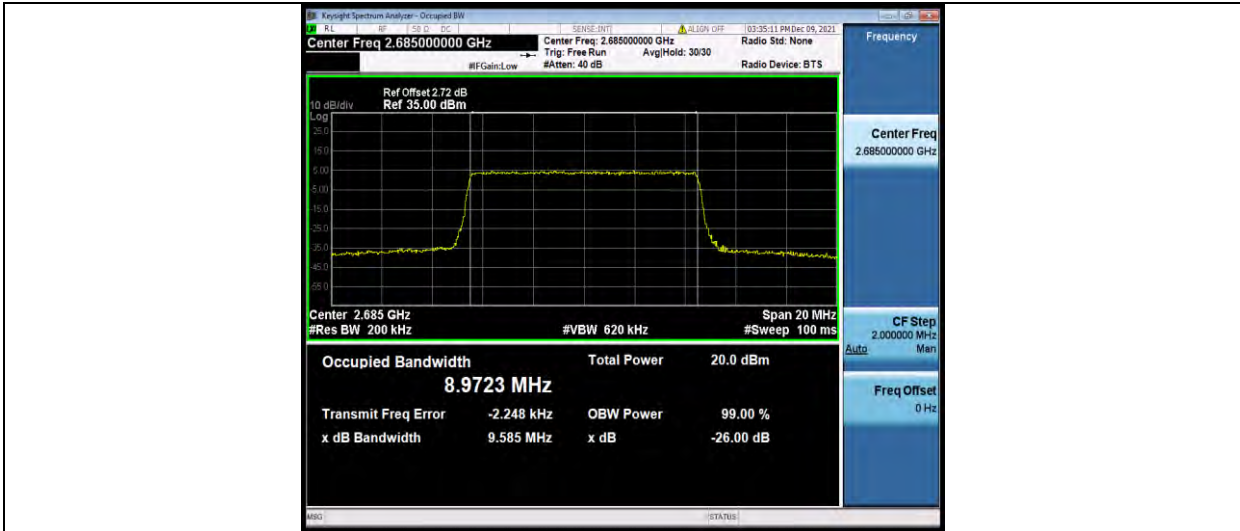

Band41-10MHz-QPSK-41540-50RB#0

BUREAU VERITAS

Test Report No.: W7L-P22090015-1RF06

Band41-10MHz-16QAM-39700-50RB#0

Band41-10MHz-16QAM-40620-50RB#0

Band41-10MHz-16QAM-41540-50RB#0

BUREAU VERITAS

Test Report No.: W7L-P22090015-1RF06