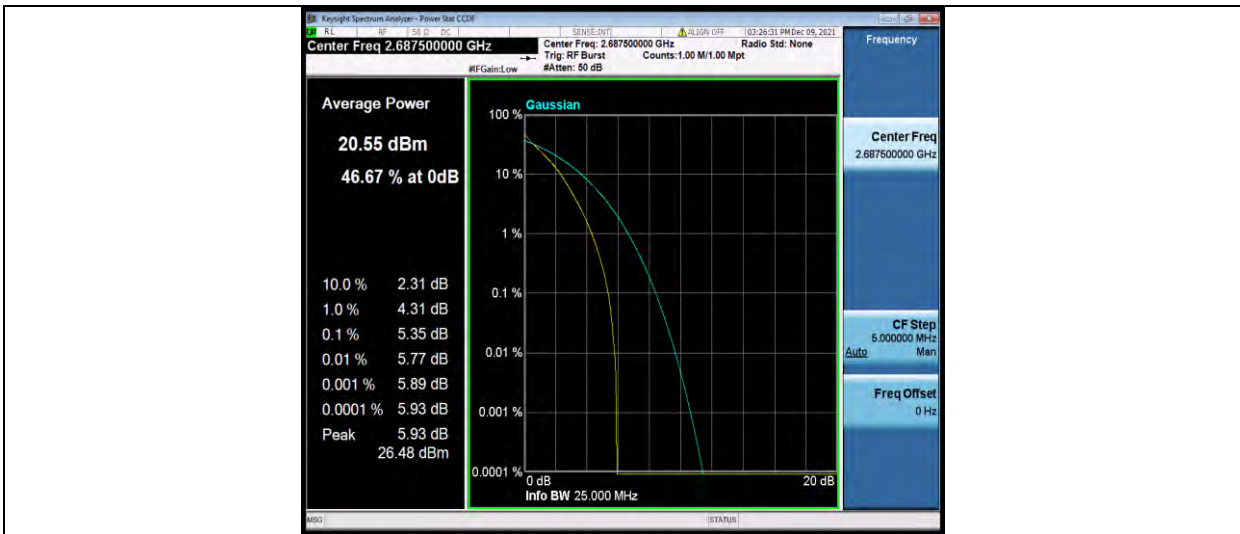

Test Graphs

BUREAU
VERITAS

Test Report No.: W7L-P22090015-1RF06

Band41-5MHz-QPSK-40620-25RB#0

Band41-5MHz-QPSK-41565-1RB#0

Band41-5MHz-QPSK-41565-25RB#0

BUREAU VERITAS

Test Report No.: W7L-P22090015-1RF06