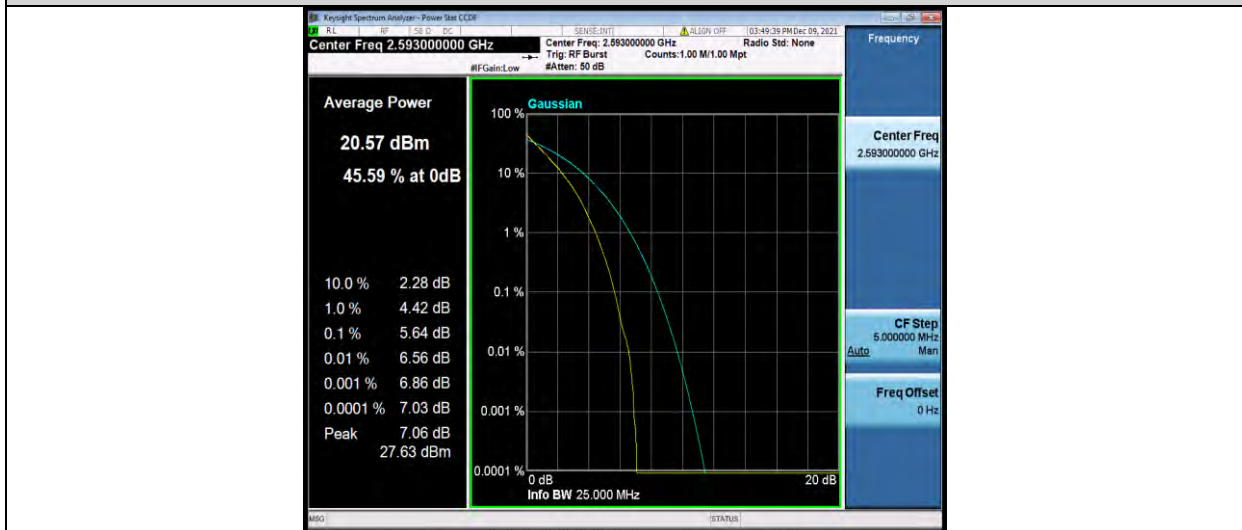

Band41-10MHz-QPSK-41540-1RB#0