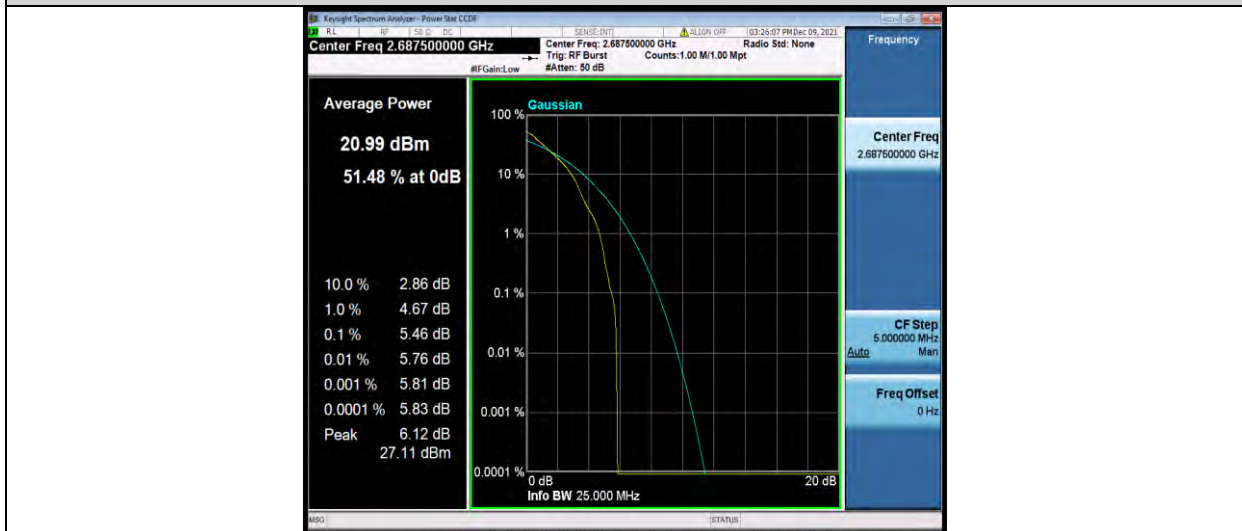

Test Graphs

BUREAU
VERITAS

Test Report No.: W7L-P22090015-1RF06

Band41-5MHz-QPSK-40620-25RB#0

Band41-5MHz-QPSK-41565-1RB#0

Band41-5MHz-QPSK-41565-25RB#0

BUREAU VERITAS

Test Report No.: W7L-P22090015-1RF06