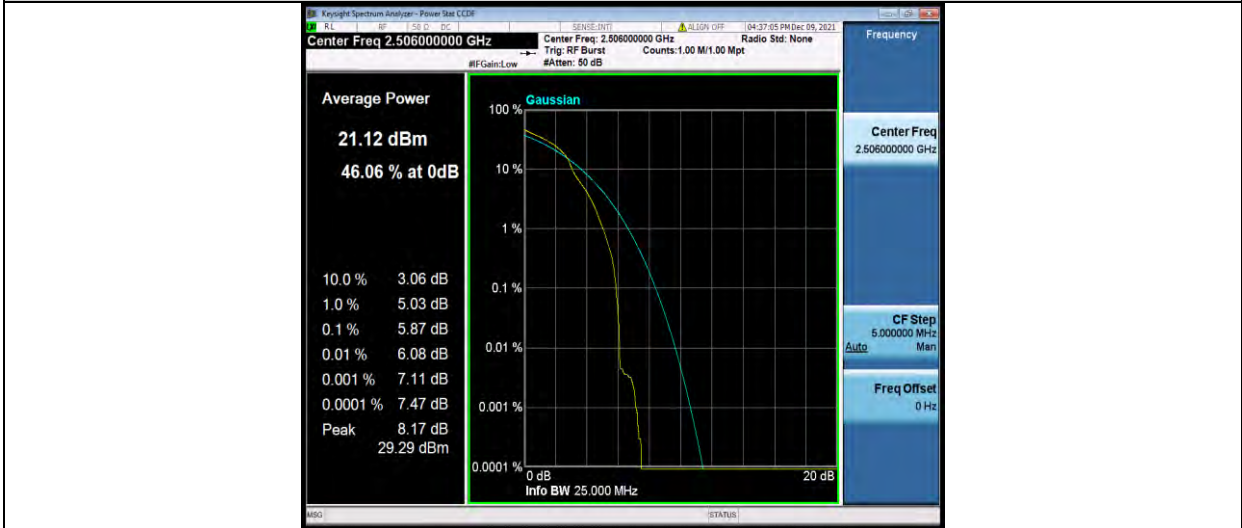

BUREAU VERITAS

Test Report No.: W7L-P22090015-1RF06

Band41-20MHz-QPSK-40620-100RB#0

Band41-20MHz-QPSK-41490-1RB#0

Band41-20MHz-QPSK-41490-100RB#0

BUREAU VERITAS

Test Report No.: W7L-P22090015-1RF06

Band41-20MHz-16QAM-39750-1RB#0