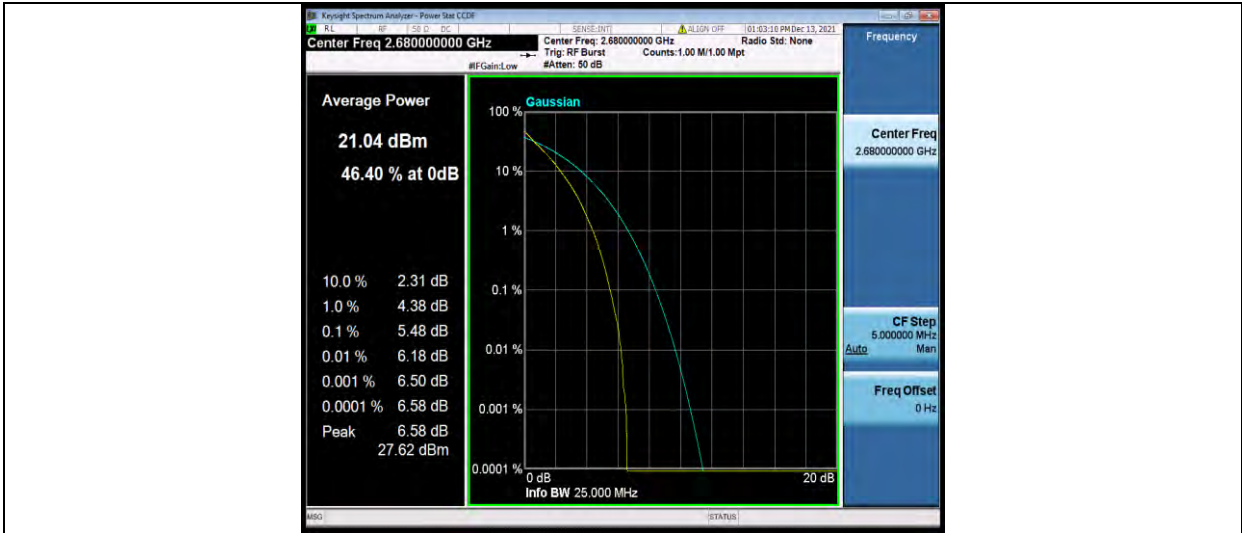

BUREAU VERITAS

Test Report No.: W7L-P22090015-1RF06