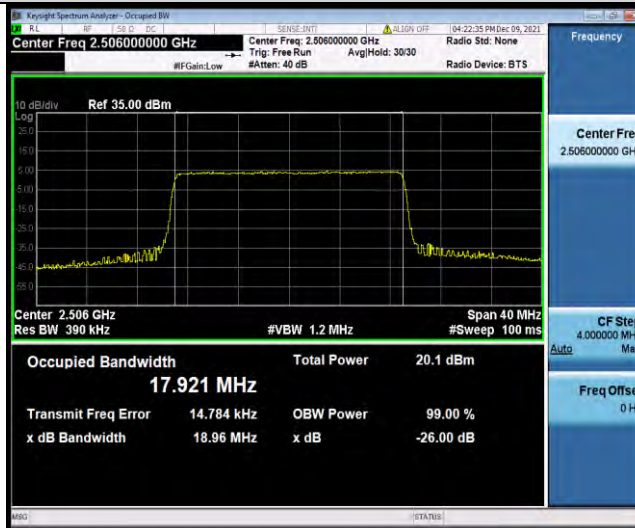

Band41-20MHz-QPSK-41490-100RB#0

BUREAU VERITAS

Test Report No.: W7L-P22090015-1RF06

Band41-20MHz-16QAM-39750-100RB#0

Band41-20MHz-16QAM-40620-100RB#0

Band41-20MHz-16QAM-41490-100RB#0

BUREAU VERITAS

Test Report No.: W7L-P22090015-1RF06