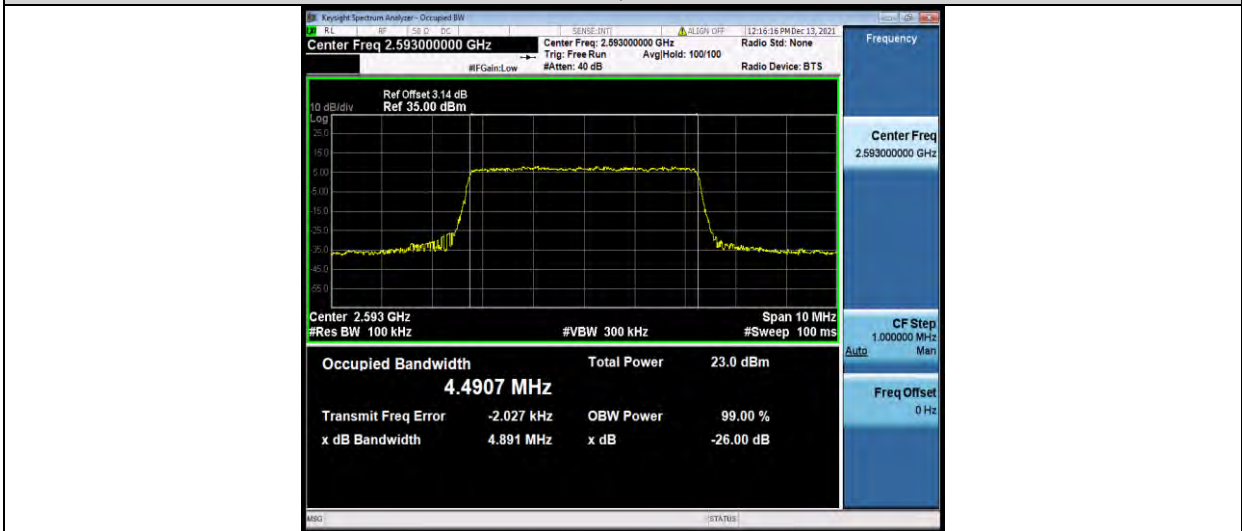

Band41-5MHz-64QAM-41565-25RB#0