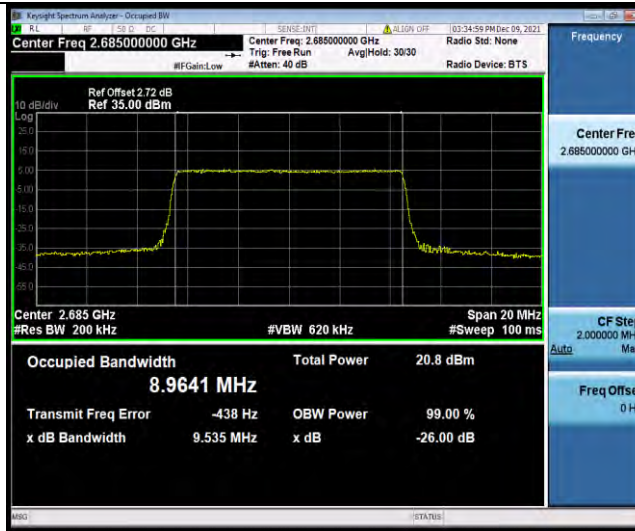

BUREAU VERITAS

Test Report No.: W7L-P22090015-1RF06

Band41-10MHz-16QAM-39700-50RB#0