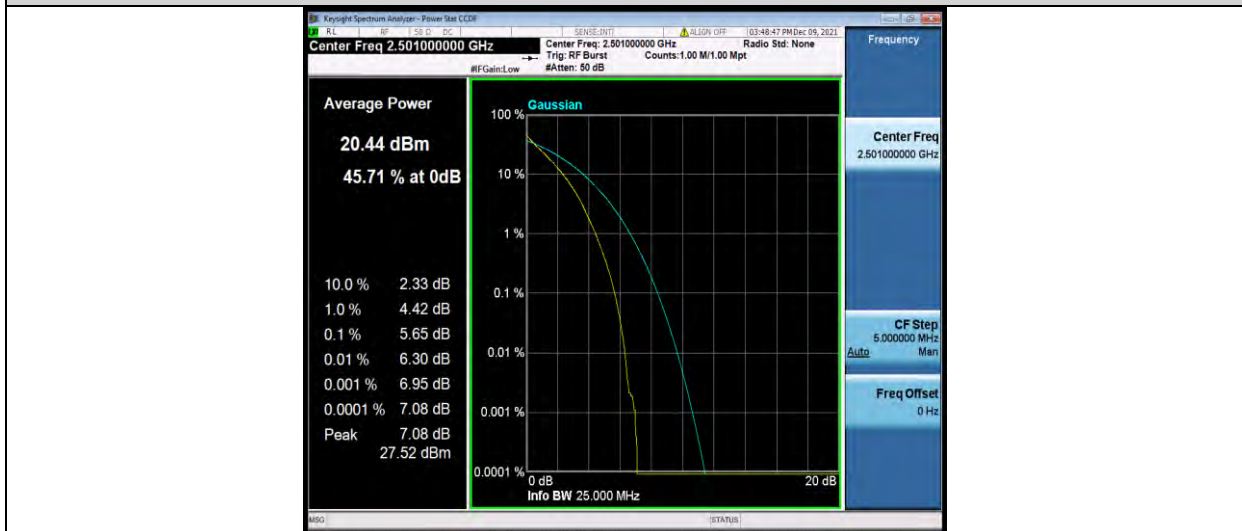

Band41-5MHz-64QAM-41565-1RB#0

Band41-5MHz-64QAM-41565-25RB#0

BUREAU VERITAS

Test Report No.: W7L-P22090015-1RF06

Band41-10MHz-QPSK-39700-1RB#0

Band41-10MHz-QPSK-39700-50RB#0

Band41-10MHz-QPSK-40620-1RB#0

BUREAU VERITAS