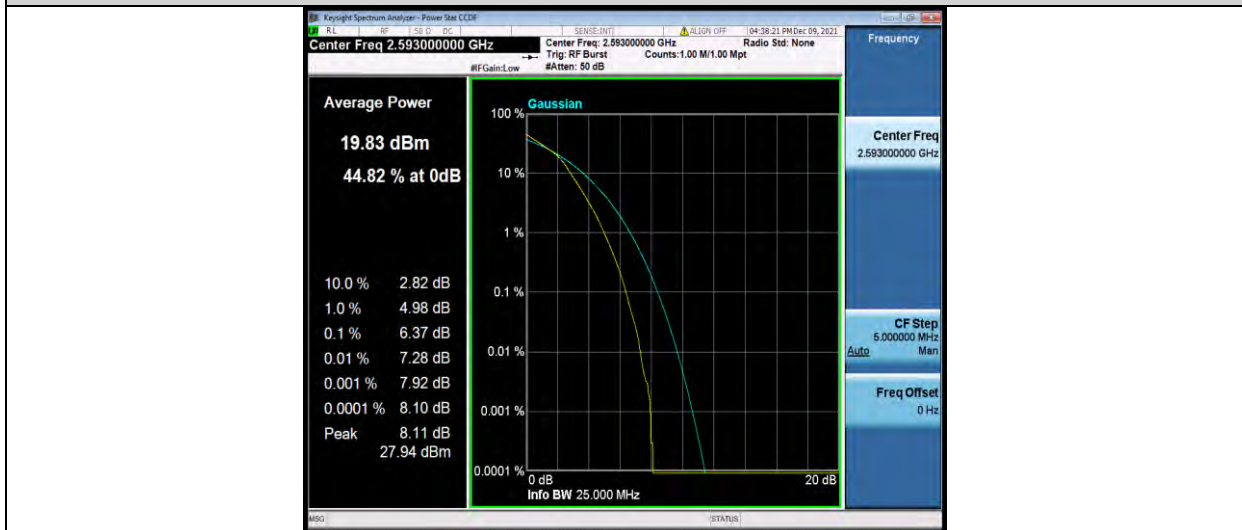

Band41-20MHz-16QAM-39750-100RB#0

Band41-20MHz-16QAM-40620-1RB#0

BUREAU VERITAS

Test Report No.: W7L-P22090015-1RF06

Band41-20MHz-16QAM-40620-100RB#0

Band41-20MHz-16QAM-41490-1RB#0

Band41-20MHz-16QAM-41490-100RB#0