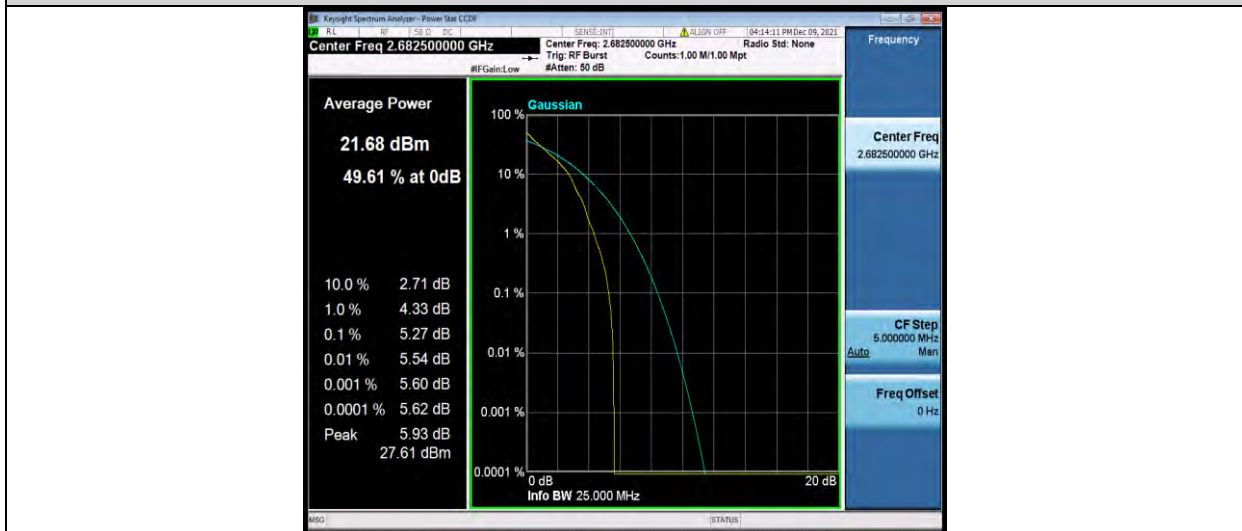

Band41-15MHz-QPSK-41515-75RB#0