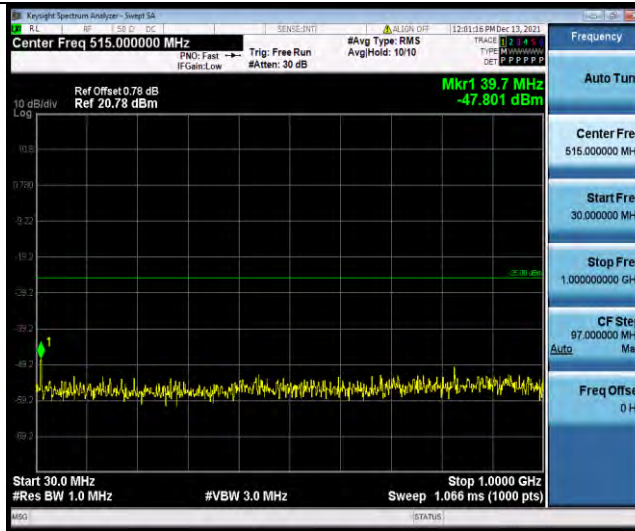

Band38-20MHz-64QAM-38150-1RB#0-Range1:30~1000MHz

BUREAU VERITAS

Test Report No.: W7L-P22090015-1RF06