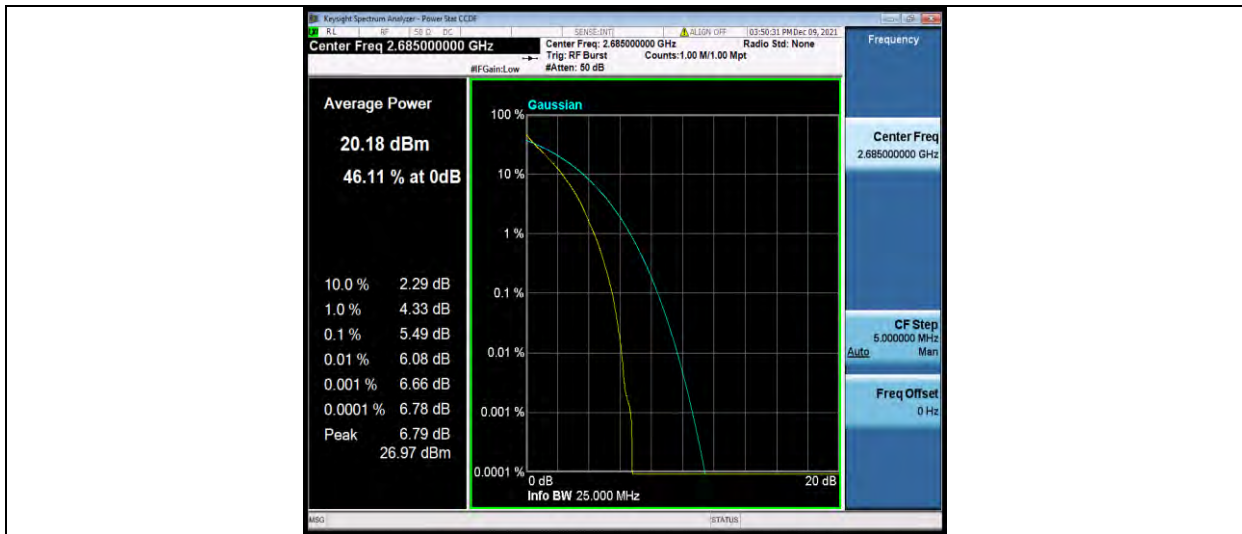

Test Report No.: W7L-P22090015-1RF06

Band41-10MHz-QPSK-40620-50RB#0

Band41-10MHz-QPSK-41540-1RB#0

Band41-10MHz-QPSK-41540-50RB#0

BUREAU
VERITAS

Test Report No.: W7L-P22090015-1RF06

Band41-10MHz-16QAM-39700-1RB#0