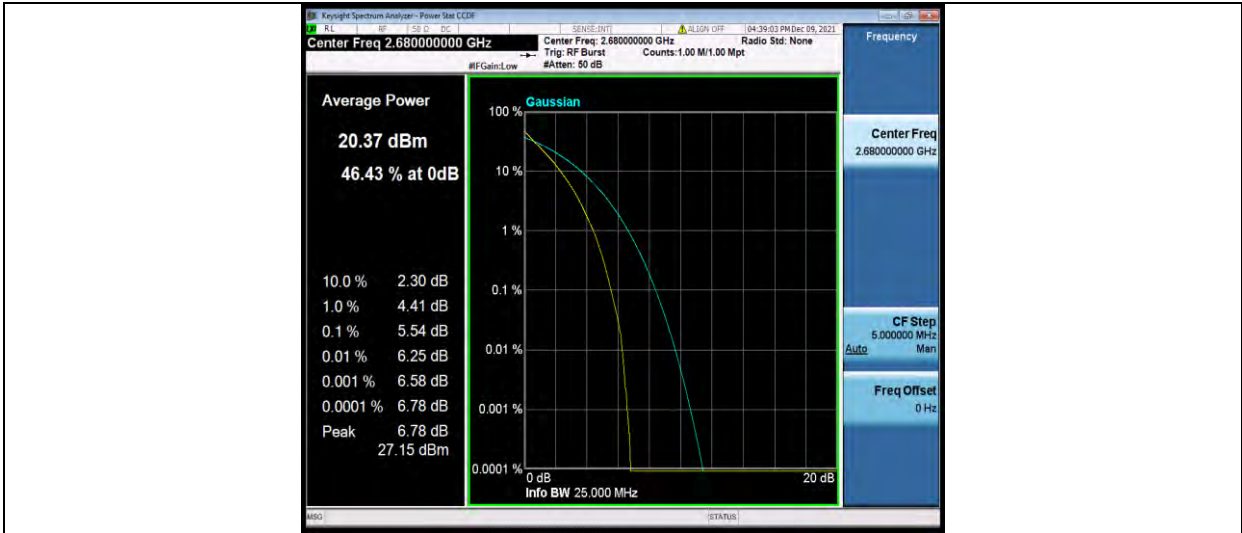

BUREAU VERITAS

Test Report No.: W7L-P22090015-1RF06

Band41-20MHz-QPSK-40620-100RB#0

Band41-20MHz-QPSK-41490-1RB#0

Band41-20MHz-QPSK-41490-100RB#0

BUREAU VERITAS

Test Report No.: W7L-P22090015-1RF06

Band41-20MHz-16QAM-39750-1RB#0