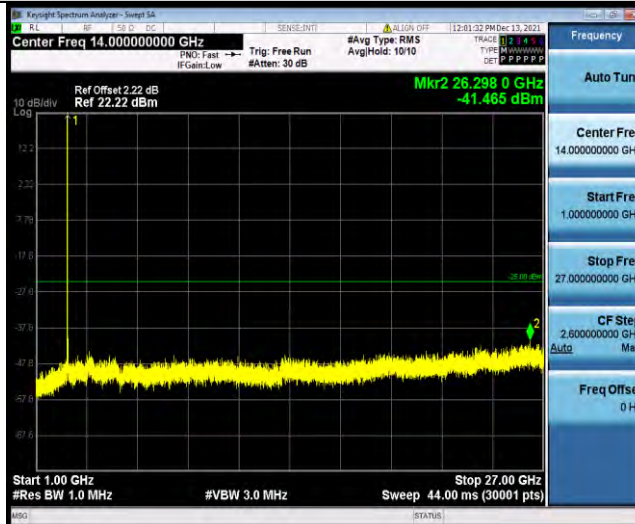

Band38-20MHz-64QAM-38150-1RB#0-Range2: 1000~27000MHz