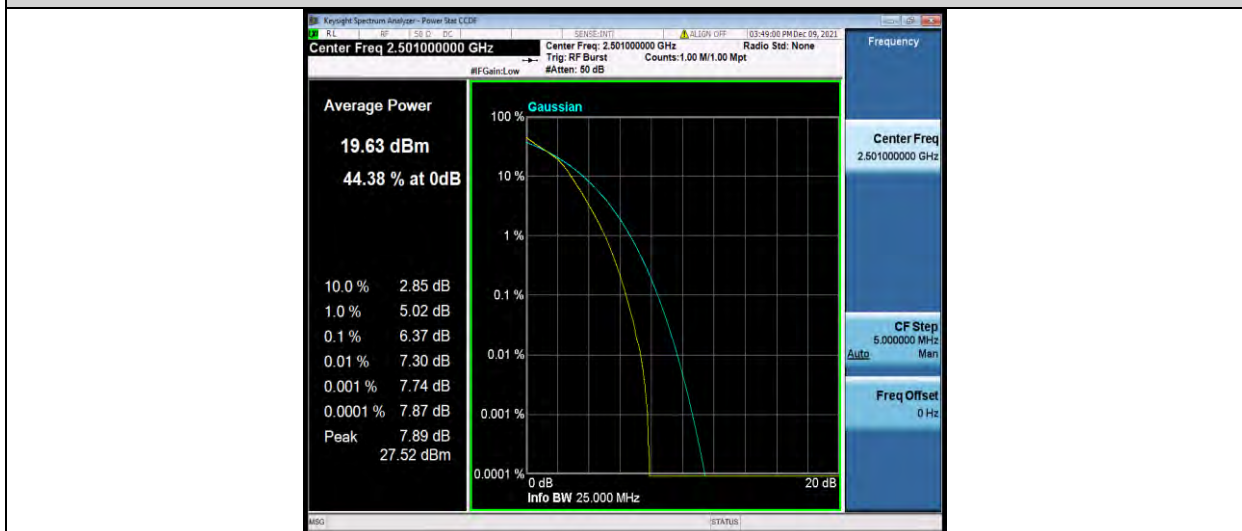

Band41-10MHz-16QAM-40620-1RB#0