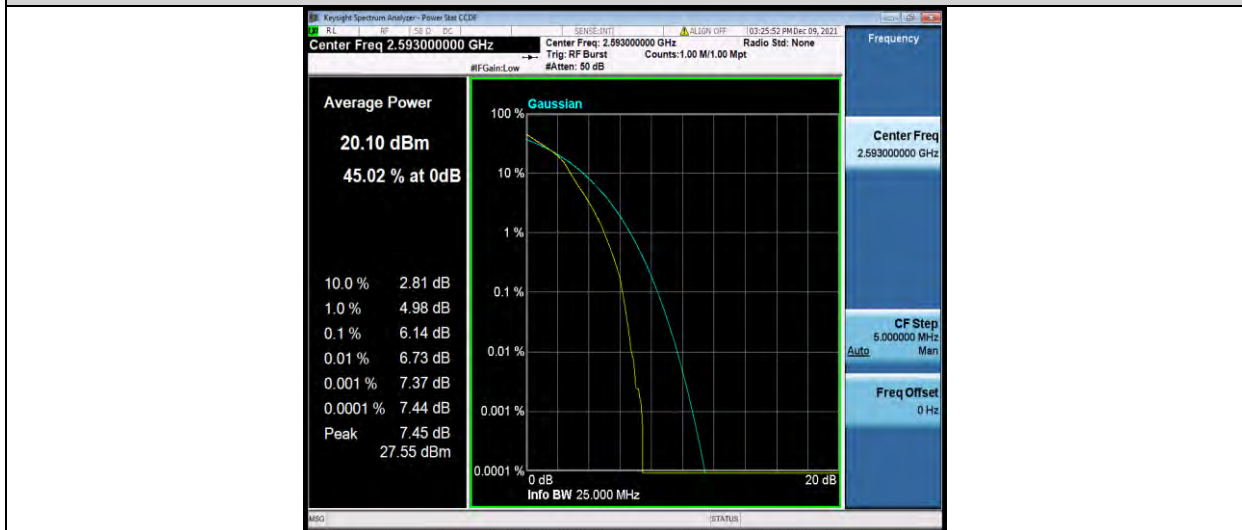

Band41-5MHz-16QAM-41565-1RB#0