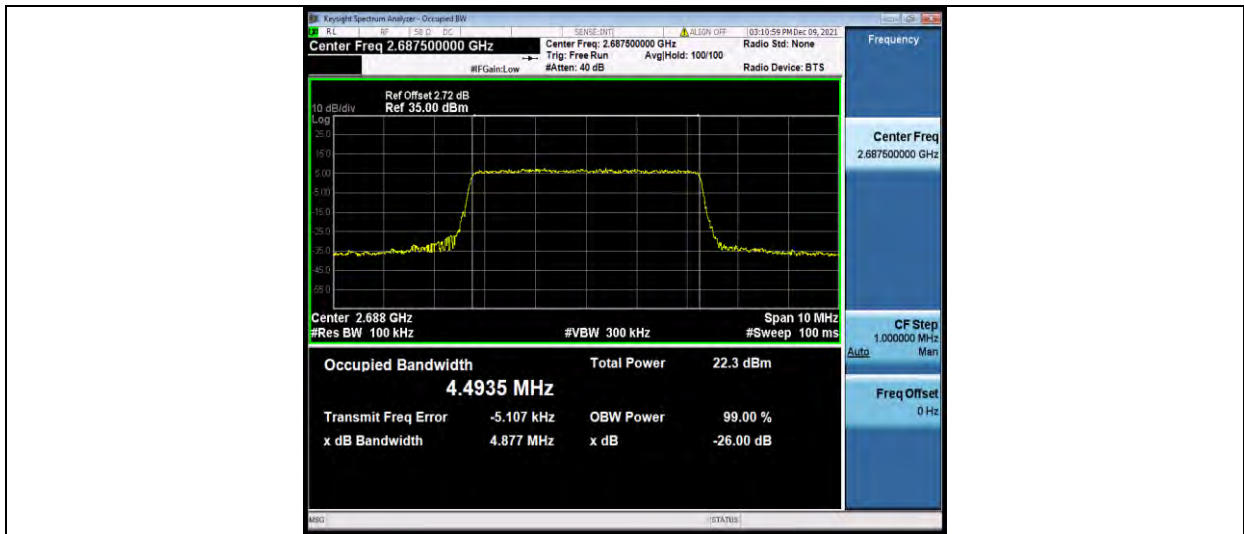

Test Graphs

BUREAU VERITAS

Test Report No.: W7L-P22090015-1RF06

Band41-5MHz-16QAM-39675-25RB#0

Band41-5MHz-16QAM-40620-25RB#0

Band41-5MHz-16QAM-41565-25RB#0

BUREAU VERITAS

Test Report No.: W7L-P22090015-1RF06