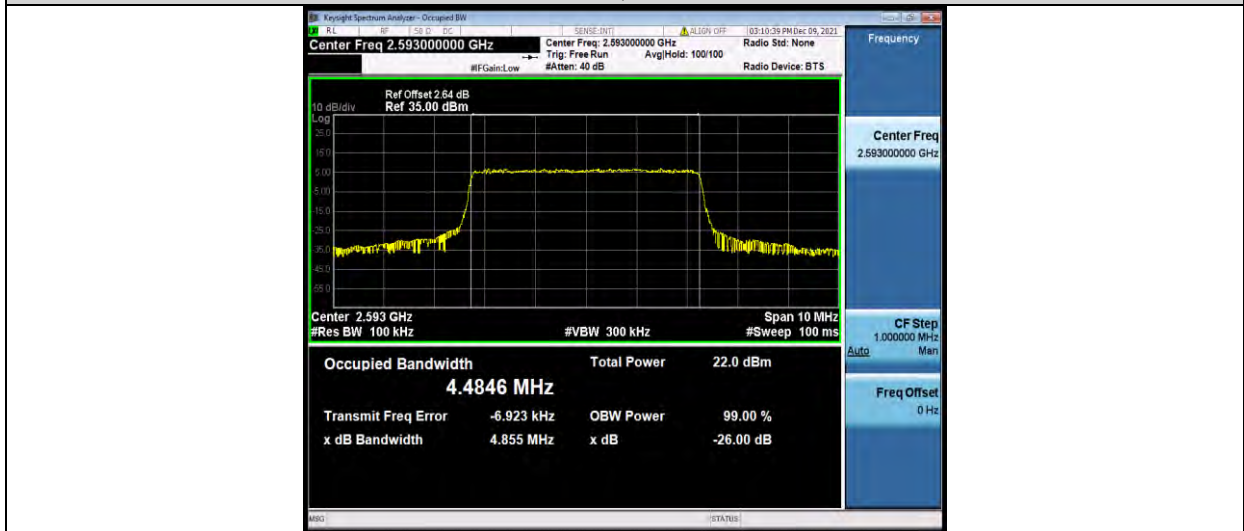

Test Graphs

BUREAU VERITAS

Test Report No.: W7L-P22090015-1RF06

Band41-5MHz-16QAM-39675-25RB#0

Band41-5MHz-16QAM-40620-25RB#0

Band41-5MHz-16QAM-41565-25RB#0

BUREAU VERITAS

Test Report No.: W7L-P22090015-1RF06