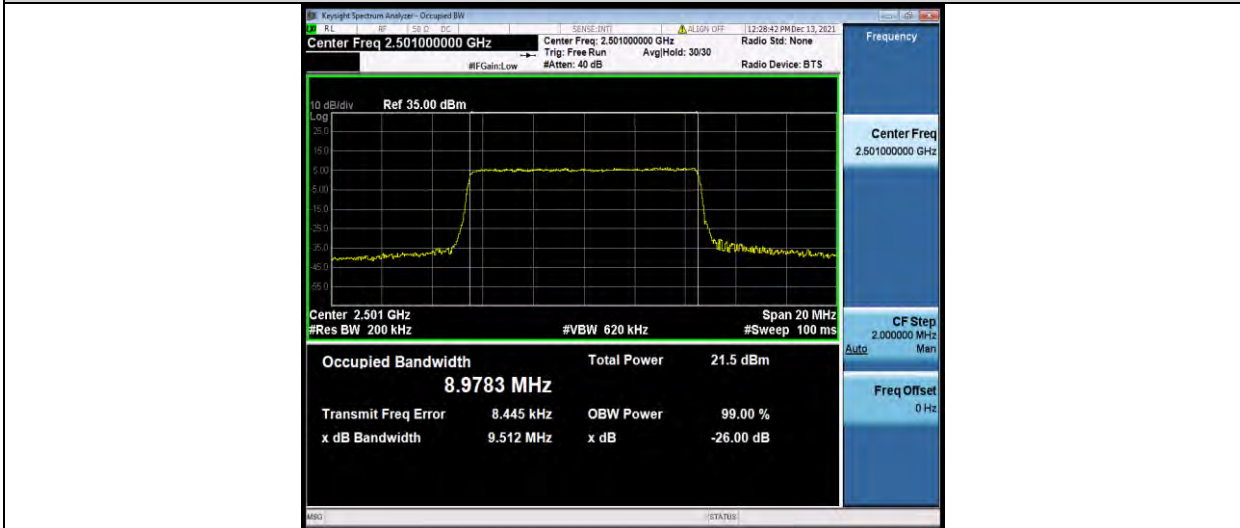

Band41-10MHz-64QAM-40620-50RB#0