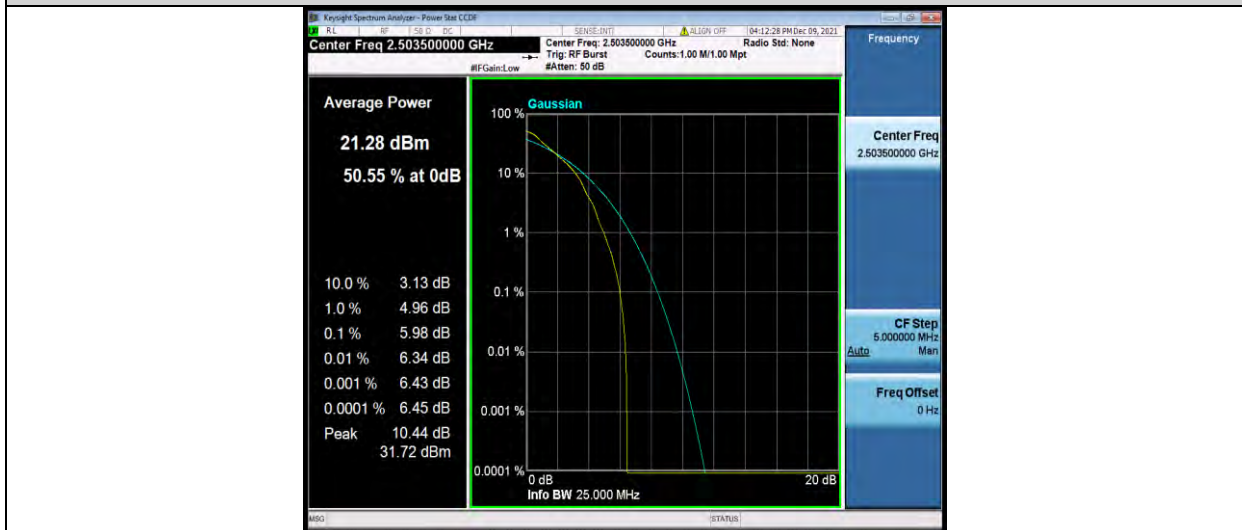

Band41-10MHz-64QAM-41540-1RB#0

Band41-10MHz-64QAM-41540-50RB#0

BUREAU VERITAS

Test Report No.: W7L-P22090015-1RF06

Band41-15MHz-QPSK-39725-1RB#0

Band41-15MHz-QPSK-39725-75RB#0

Band41-15MHz-QPSK-40620-1RB#0

BUREAU VERITAS