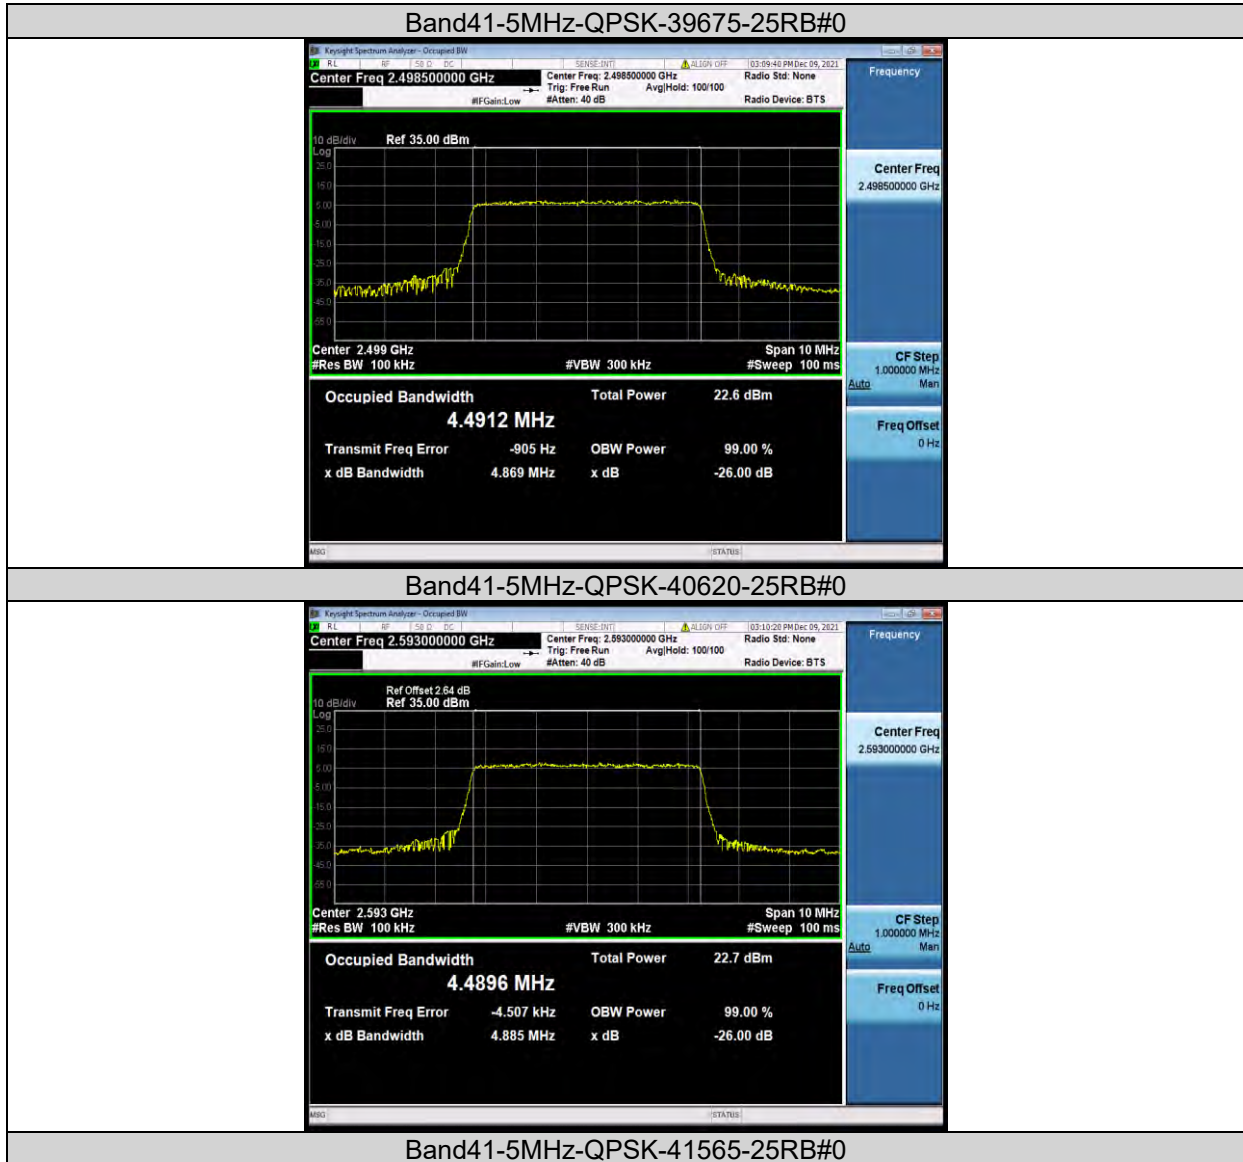

Test Graphs

BUREAU VERITAS

Test Report No.: W7L-P22090015-1RF06

Band41-5MHz-16QAM-39675-25RB#0

Band41-5MHz-16QAM-40620-25RB#0

Band41-5MHz-16QAM-41565-25RB#0

BUREAU VERITAS

Test Report No.: W7L-P22090015-1RF06