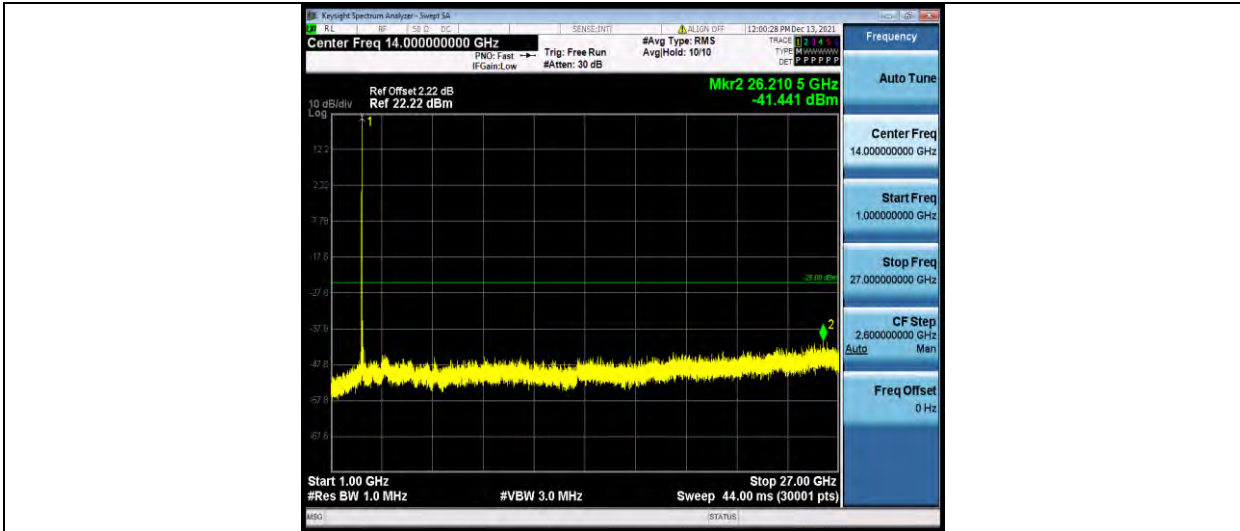

BUREAU VERITAS

Test Report No.: W7L-P22090015-1RF06

Band38-20MHz-64QAM-38000-1RB#0-Range1:30~1000MHz

Band38-20MHz-64QAM-38000-1RB#0-Range2:1000~27000MHz

Band38-20MHz-64QAM-38150-1RB#0-Range1:30~1000MHz

BUREAU VERITAS