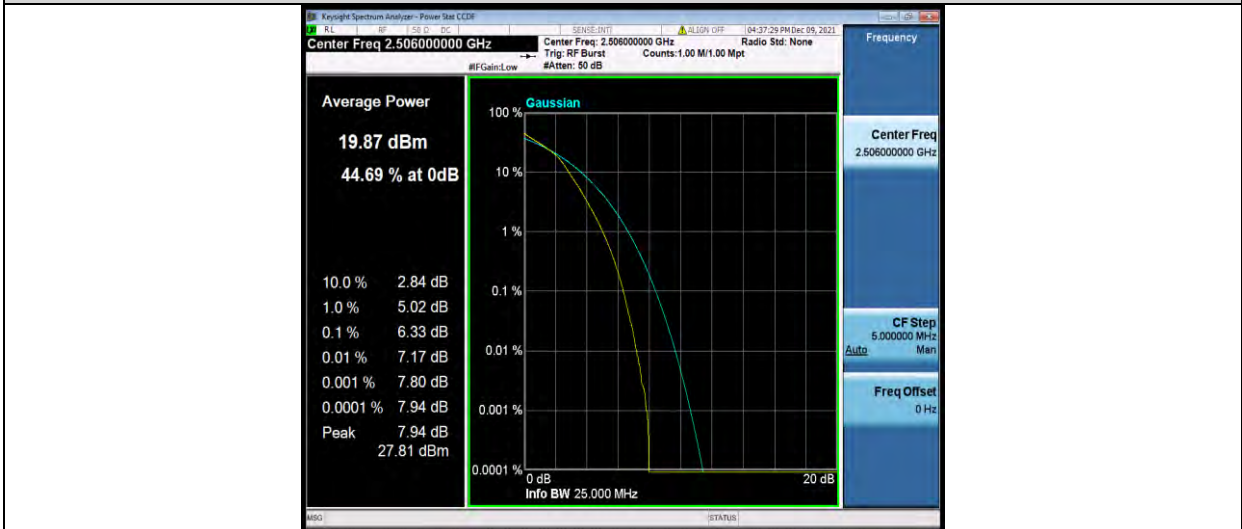

Band41-20MHz-16QAM-40620-1RB#0