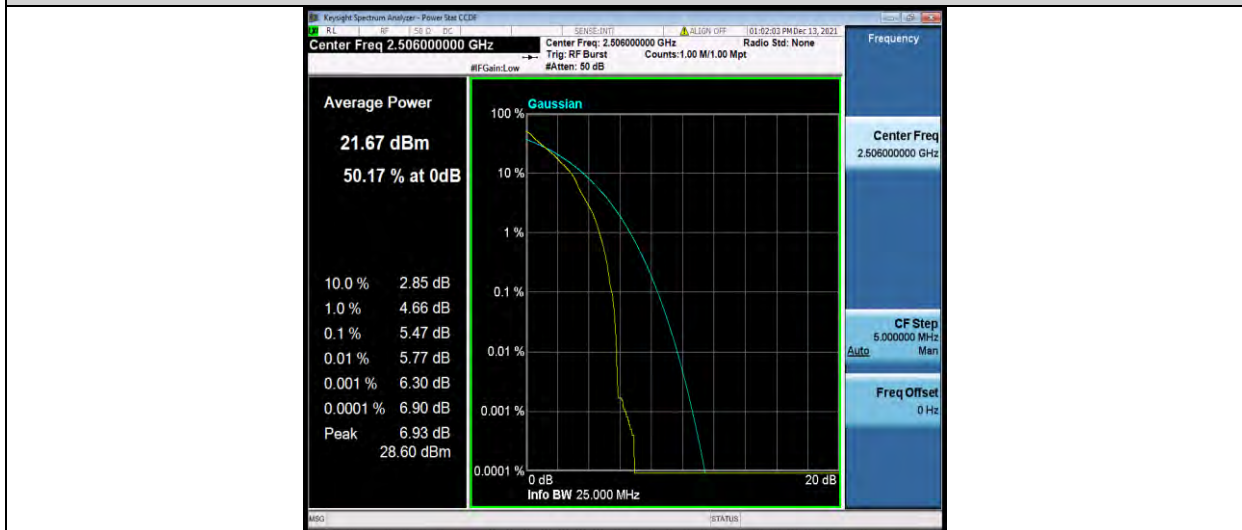

Band41-20MHz-64QAM-39750-100RB#0