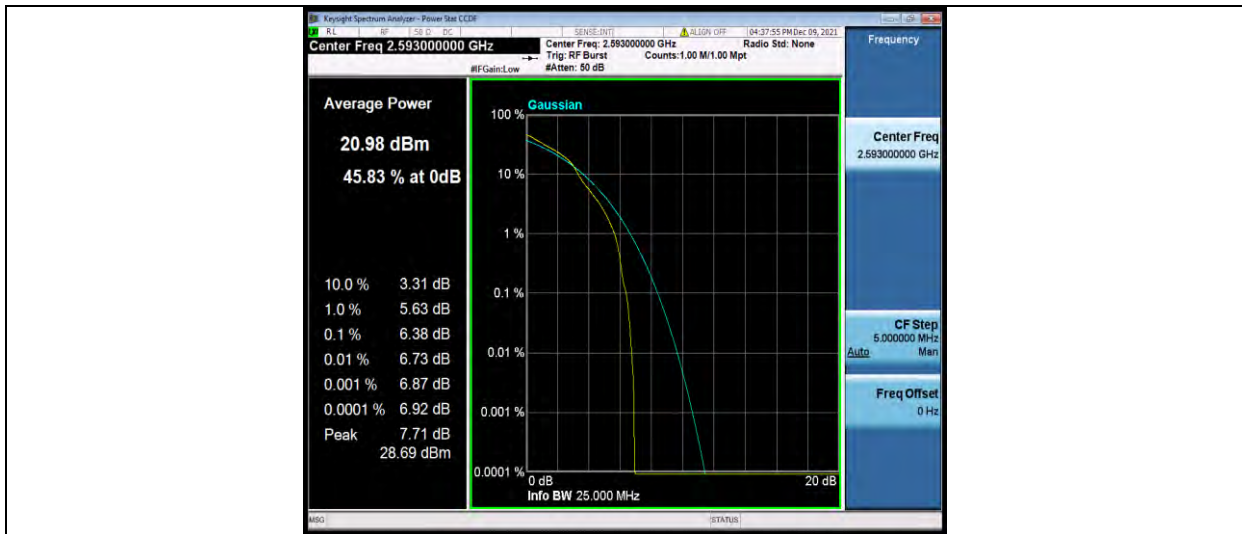

Band41-20MHz-16QAM-39750-100RB#0

Band41-20MHz-16QAM-40620-1RB#0

BUREAU VERITAS

Test Report No.: W7L-P22090015-1RF06

Band41-20MHz-16QAM-40620-100RB#0

Band41-20MHz-16QAM-41490-1RB#0

Band41-20MHz-16QAM-41490-100RB#0