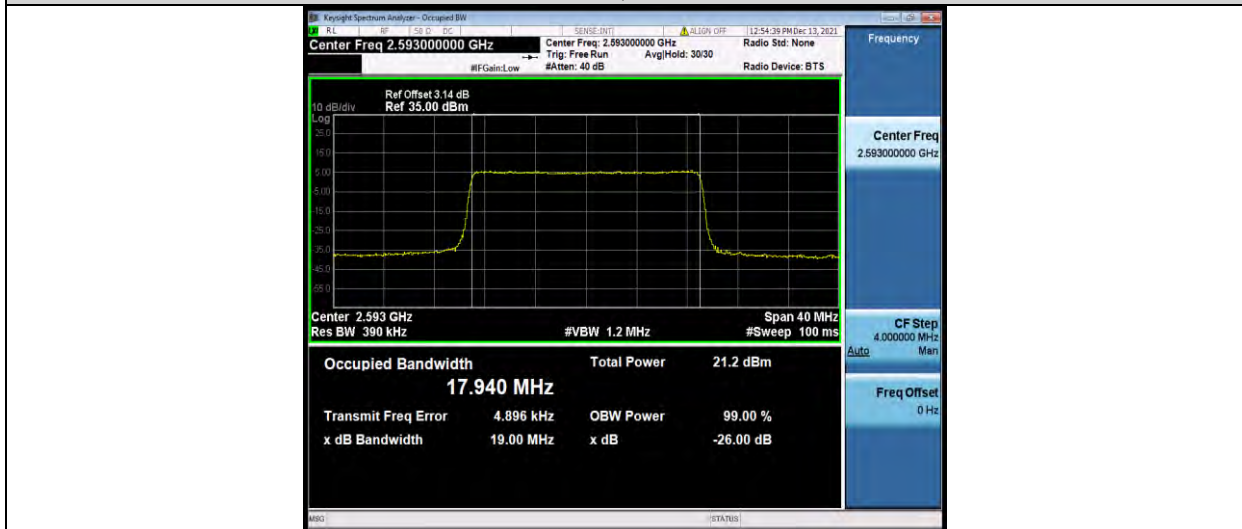

Band41-20MHz-64QAM-41490-100RB#0