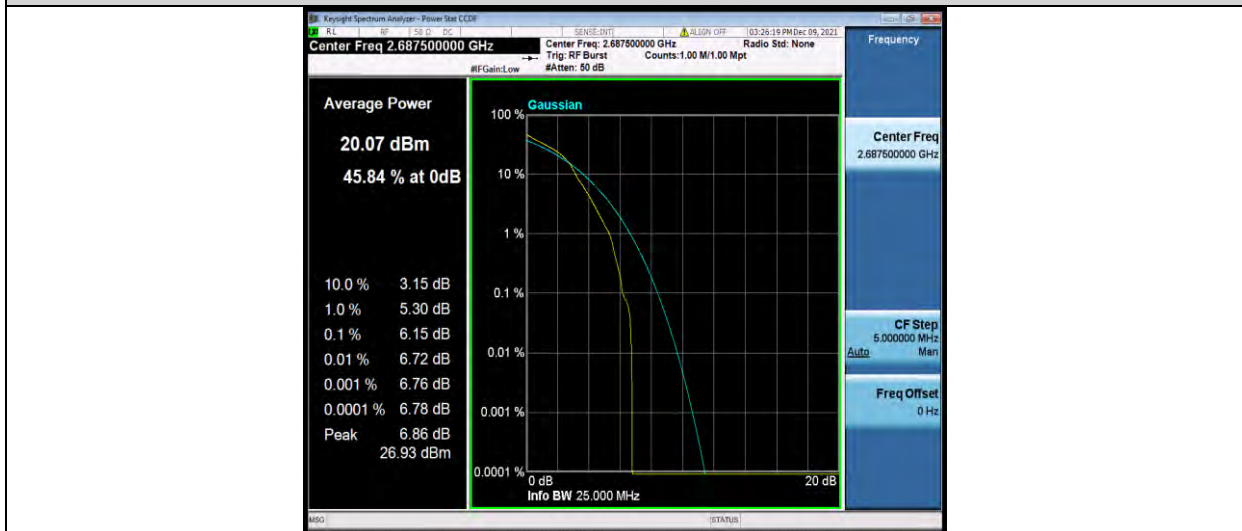

Band41-5MHz-16QAM-41565-25RB#0