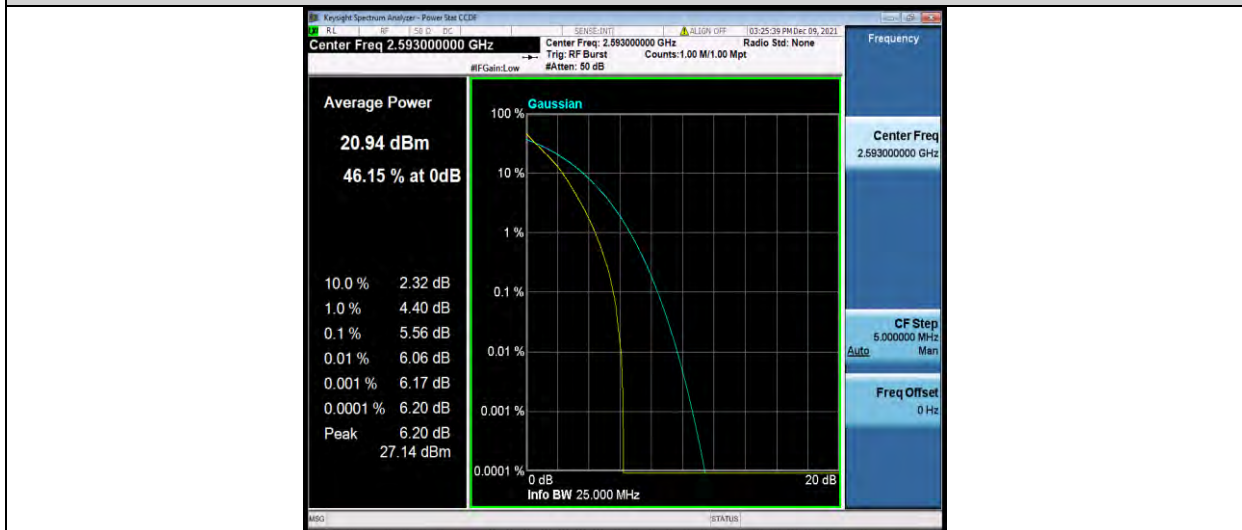

Test Graphs

BUREAU
VERITAS

Test Report No.: W7L-P22090015-1RF06

Band41-5MHz-QPSK-40620-25RB#0

Band41-5MHz-QPSK-41565-1RB#0

Band41-5MHz-QPSK-41565-25RB#0

BUREAU VERITAS

Test Report No.: W7L-P22090015-1RF06