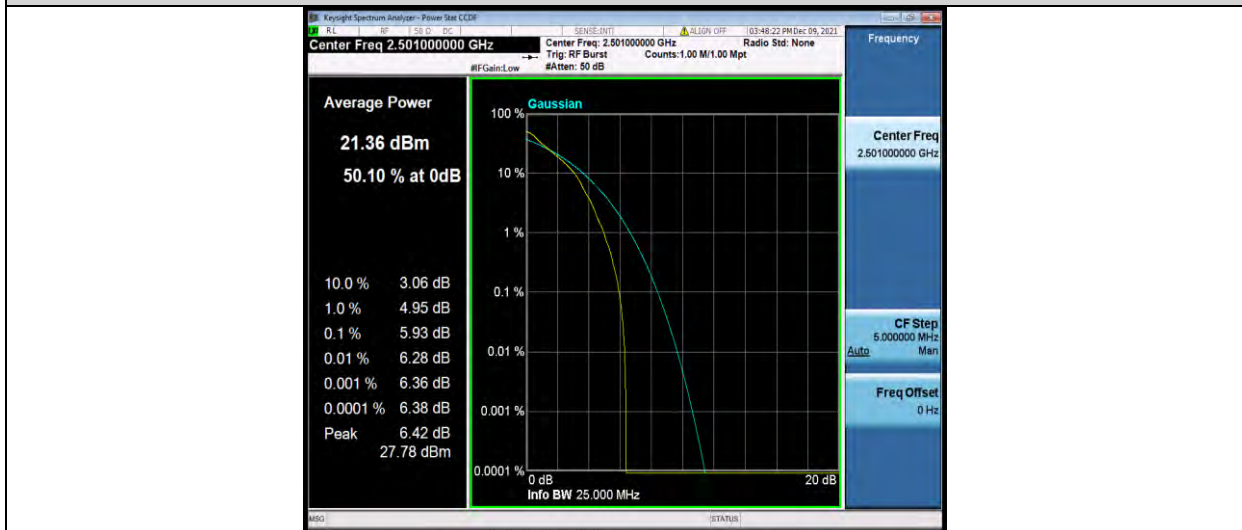

Band41-5MHz-64QAM-41565-1RB#0

Band41-5MHz-64QAM-41565-25RB#0

BUREAU VERITAS

Test Report No.: W7L-P22090015-1RF06

Band41-10MHz-QPSK-39700-1RB#0

Band41-10MHz-QPSK-39700-50RB#0

Band41-10MHz-QPSK-40620-1RB#0

BUREAU VERITAS