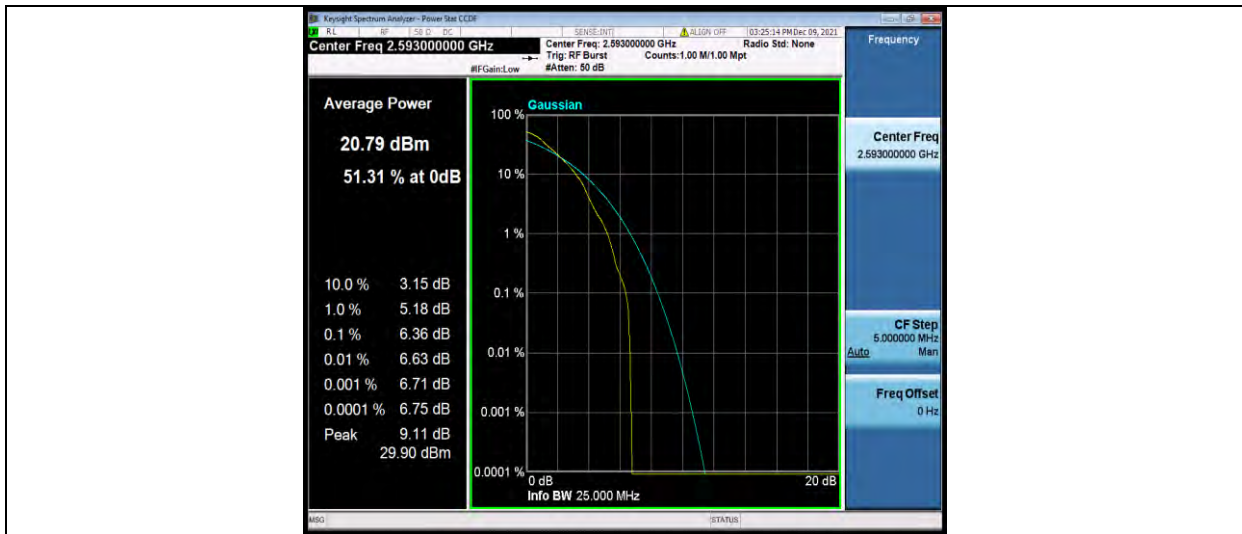

Test Graphs

BUREAU
VERITAS

Test Report No.: W7L-P22090015-1RF06

Band41-5MHz-QPSK-40620-25RB#0

Band41-5MHz-QPSK-41565-1RB#0

Band41-5MHz-QPSK-41565-25RB#0

BUREAU VERITAS

Test Report No.: W7L-P22090015-1RF06