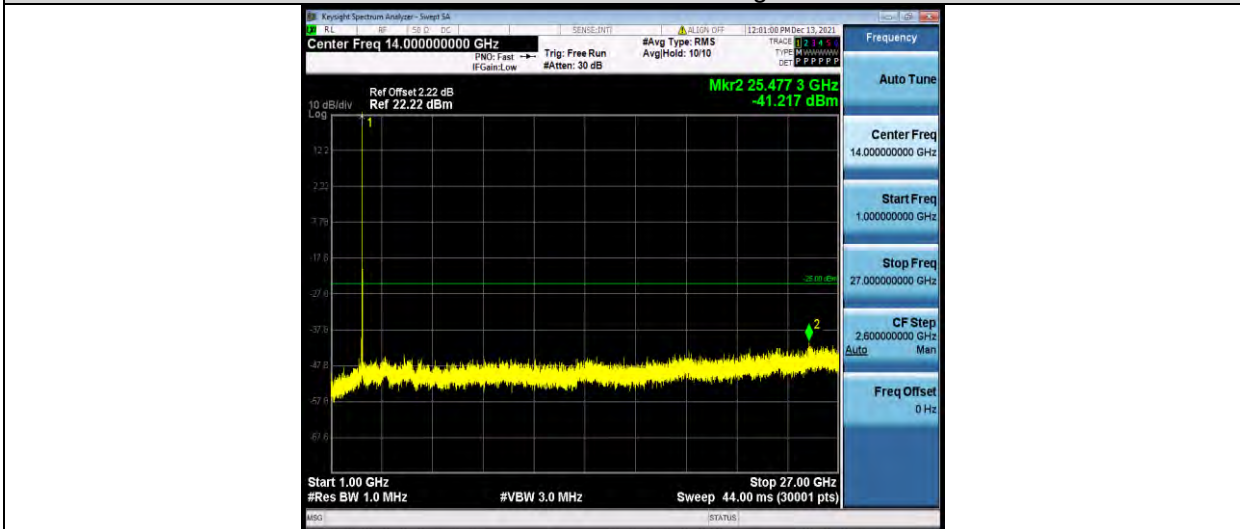

BUREAU VERITAS

Test Report No.: W7L-P22090015-1RF06

Band38-20MHz-64QAM-38000-1RB#0-Range1:30~1000MHz

Band38-20MHz-64QAM-38000-1RB#0-Range2:1000~27000MHz

Band38-20MHz-64QAM-38150-1RB#0-Range1:30~1000MHz

BUREAU VERITAS