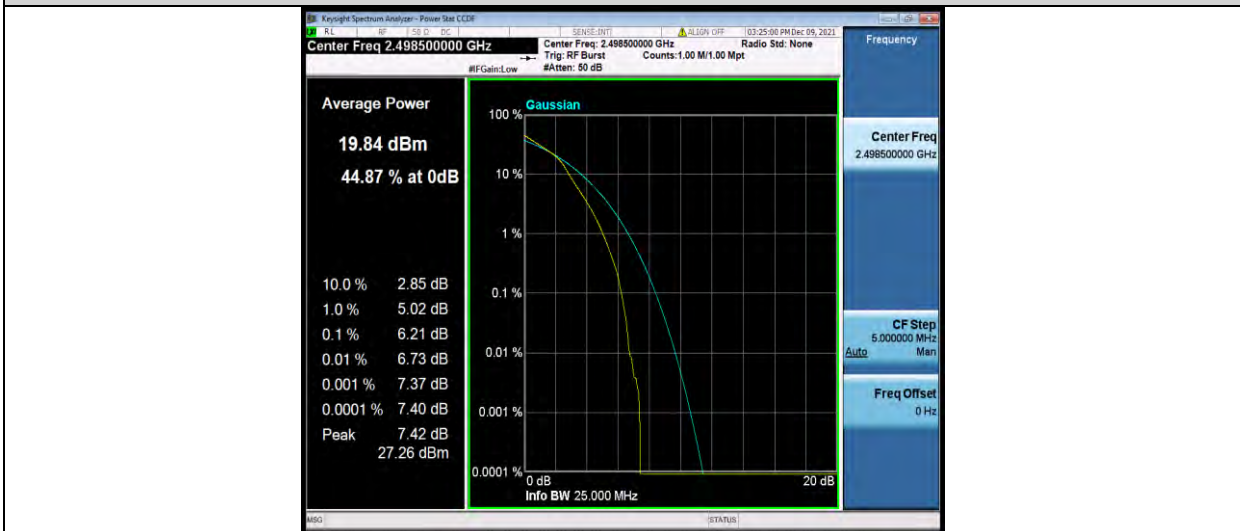

Band41-5MHz-16QAM-40620-1RB#0