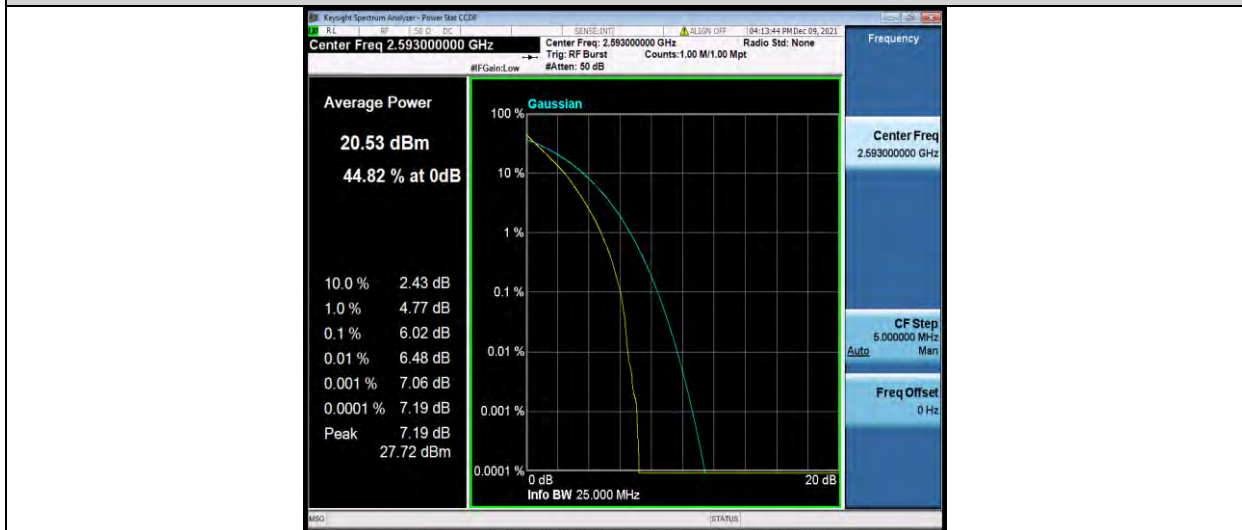

Band41-15MHz-QPSK-41515-1RB#0