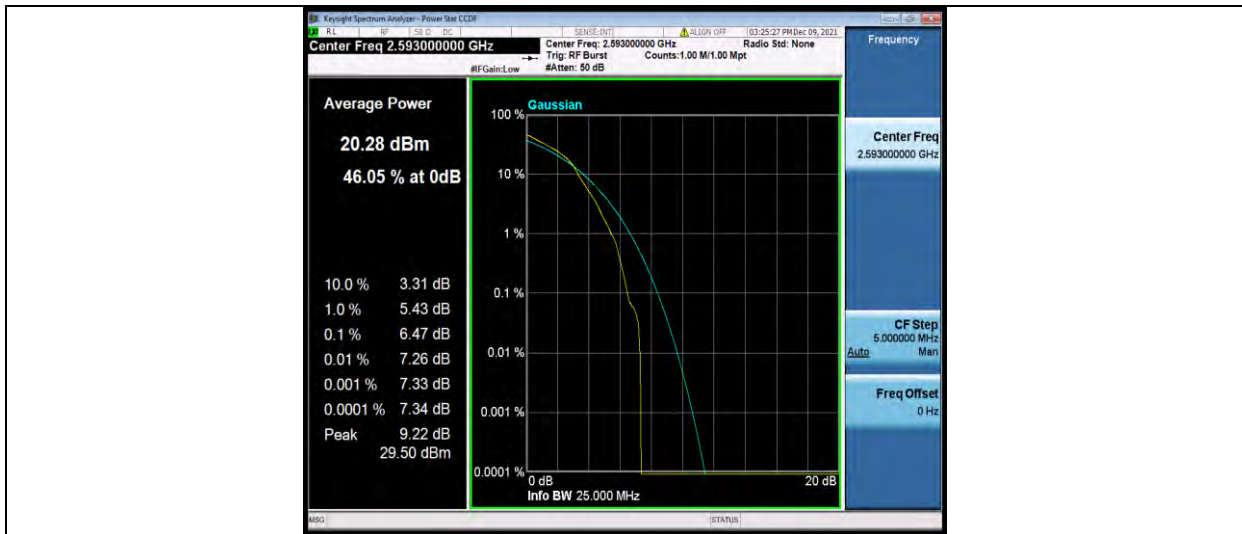

BUREAU VERITAS

Test Report No.: W7L-P22090015-1RF06

Band41-5MHz-16QAM-40620-25RB#0