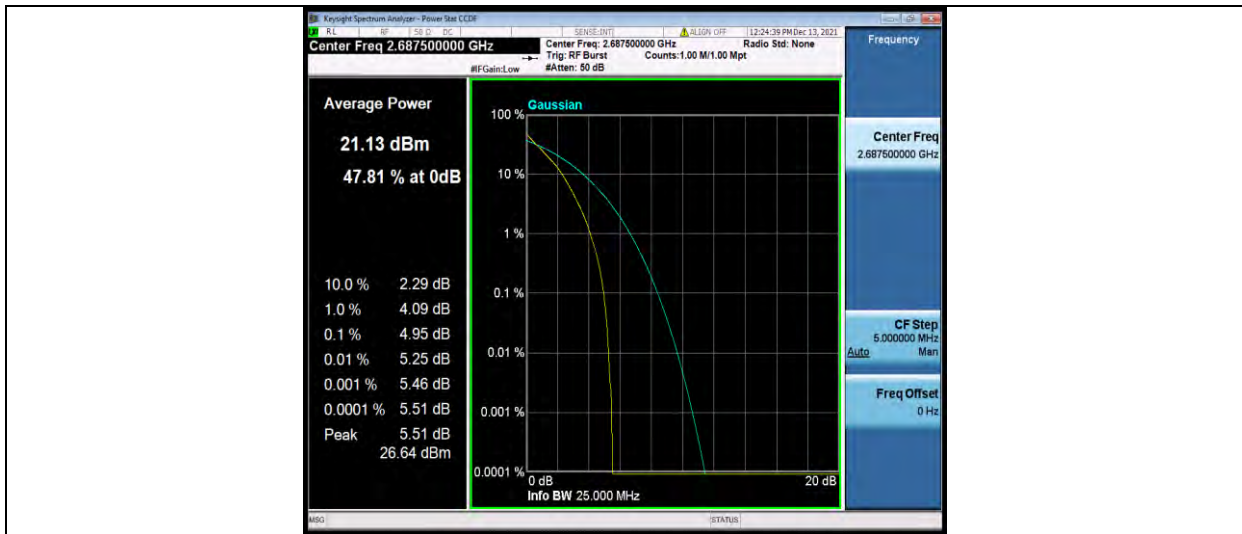

Band41-5MHz-64QAM-41565-1RB#0

Band41-5MHz-64QAM-41565-25RB#0

BUREAU VERITAS

Test Report No.: W7L-P22090015-1RF06

Band41-10MHz-QPSK-39700-1RB#0

Band41-10MHz-QPSK-39700-50RB#0

Band41-10MHz-QPSK-40620-1RB#0

BUREAU VERITAS