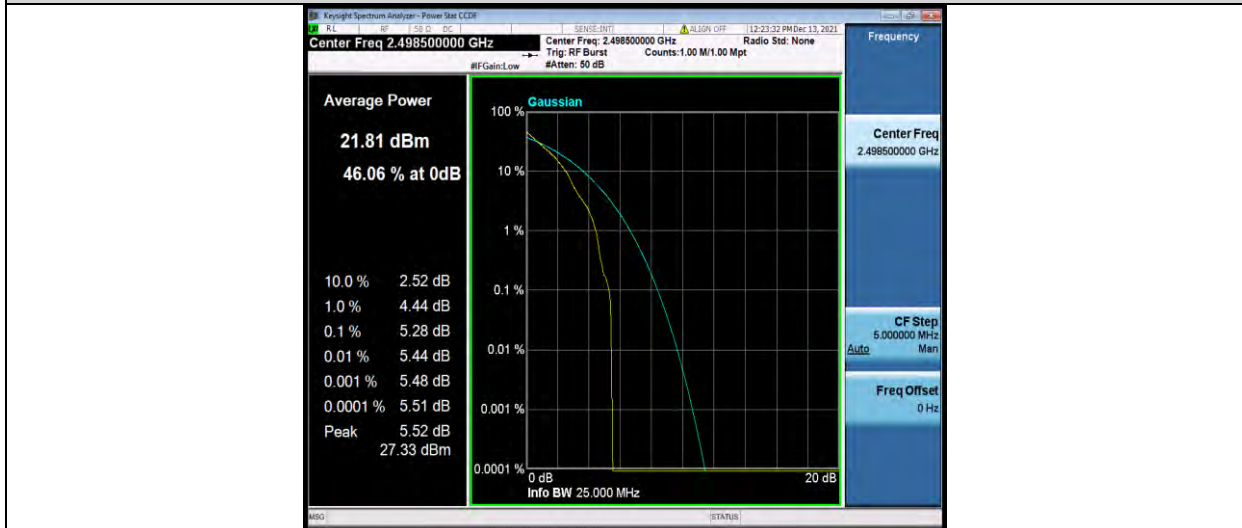

Band41-5MHz-64QAM-39675-25RB#0