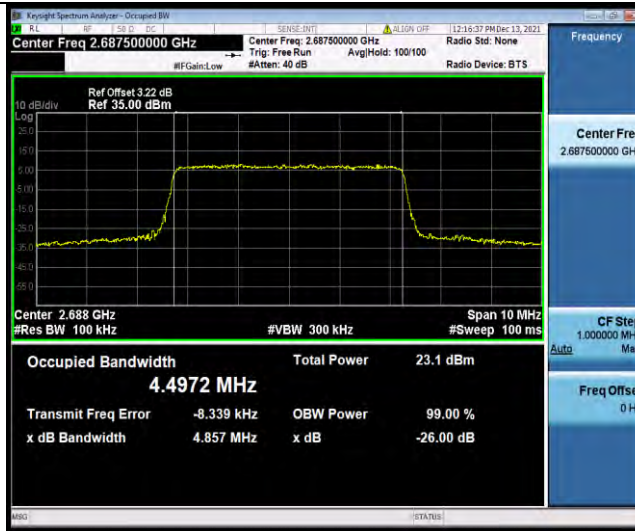

Band41-5MHz-64QAM-39675-25RB#0

Band41-5MHz-64QAM-40620-25RB#0

Band41-5MHz-64QAM-41565-25RB#0

BUREAU VERITAS

Test Report No.: W7L-P22090015-1RF06

Band41-10MHz-QPSK-39700-50RB#0

Band41-10MHz-QPSK-40620-50RB#0