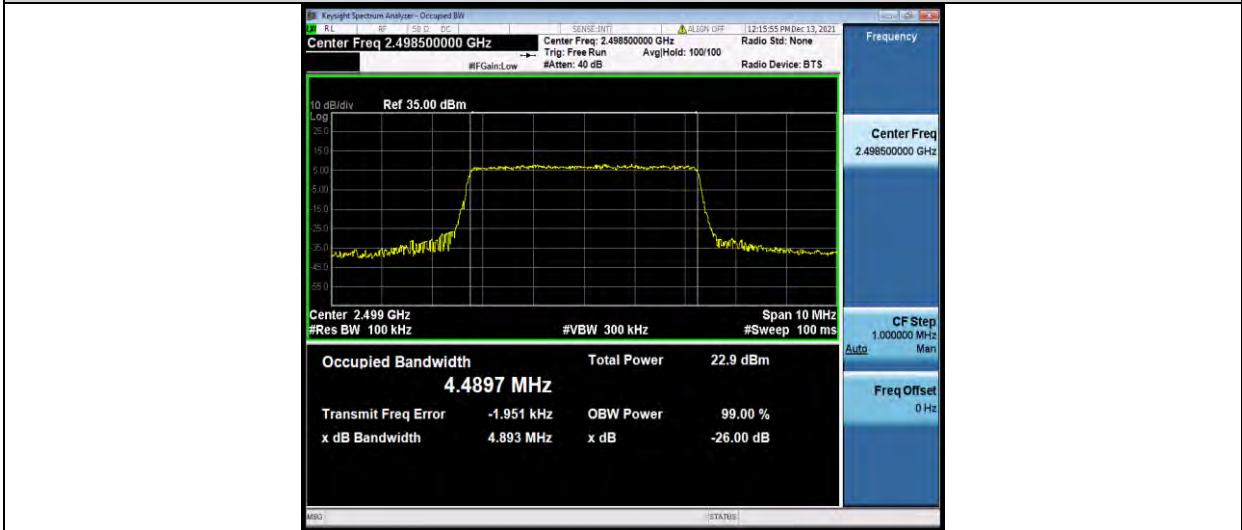

Band41-5MHz-64QAM-40620-25RB#0