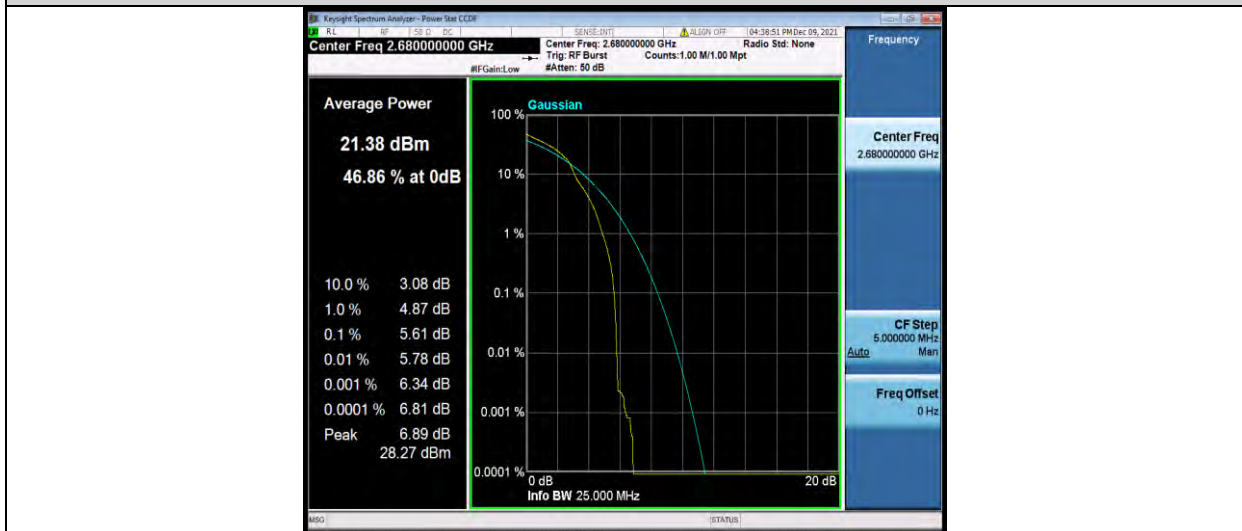

Band41-20MHz-16QAM-39750-100RB#0

Band41-20MHz-16QAM-40620-1RB#0

BUREAU VERITAS

Test Report No.: W7L-P22090015-1RF06

Band41-20MHz-16QAM-40620-100RB#0

Band41-20MHz-16QAM-41490-1RB#0

Band41-20MHz-16QAM-41490-100RB#0