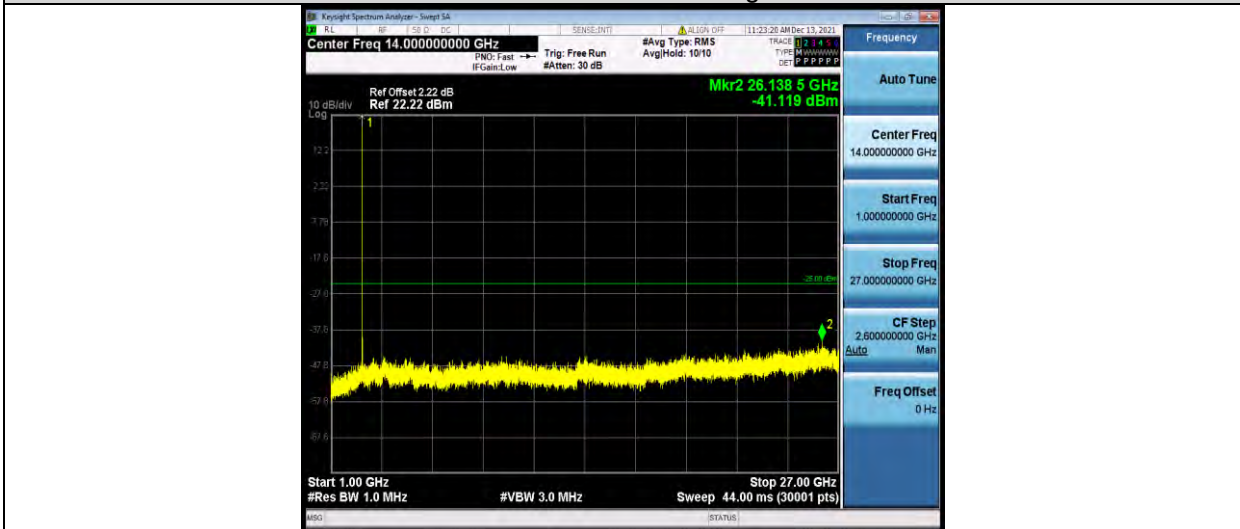

Band38-5MHz-64QAM-37775-1RB#0-Range1:30~1000MHz

Band38-5MHz-64QAM-37775-1RB#0-Range2:1000~27000MHz

BUREAU VERITAS

Test Report No.: W7L-P22090015-1RF06

Band38-5MHz-64QAM-38000-1RB#0-Range1:30~1000MHz

Band38-5MHz-64QAM-38000-1RB#0-Range2:1000~27000MHz