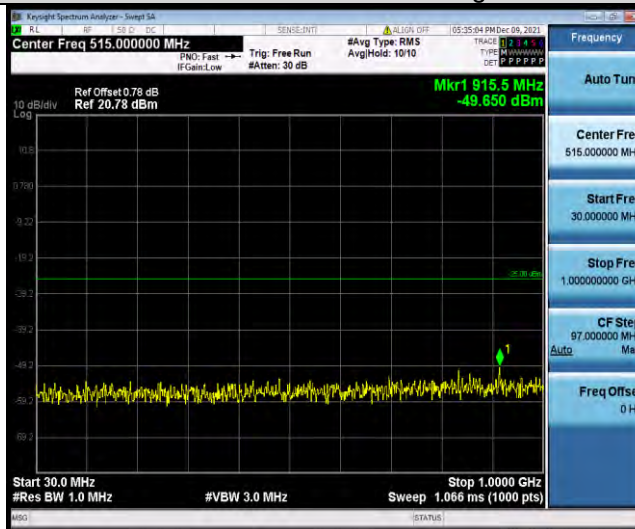

Band38-5MHz-64QAM-38225-1RB#0-Range1:30~1000MHz

BUREAU VERITAS

Test Report No.: W7L-P22090015-1RF06

Band38-5MHz-64QAM-38225-1RB#0-Range2:1000~27000MHz

Band38-10MHz-QPSK-37800-1RB#0-Range1:30~1000MHz

Band38-10MHz-QPSK-37800-1RB#0-Range2:1000~27000MHz