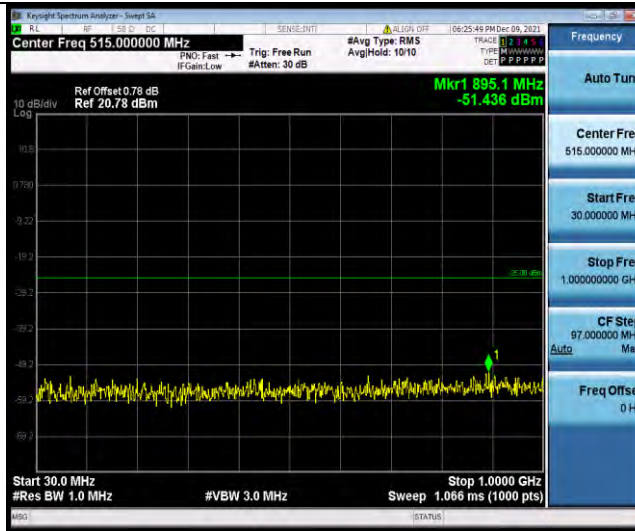

BUREAU VERITAS

Test Report No.: W7L-P22090015-1RF06

Band38-20MHz-16QAM-38150-1RB#0-Range2: 1000~27000MHz