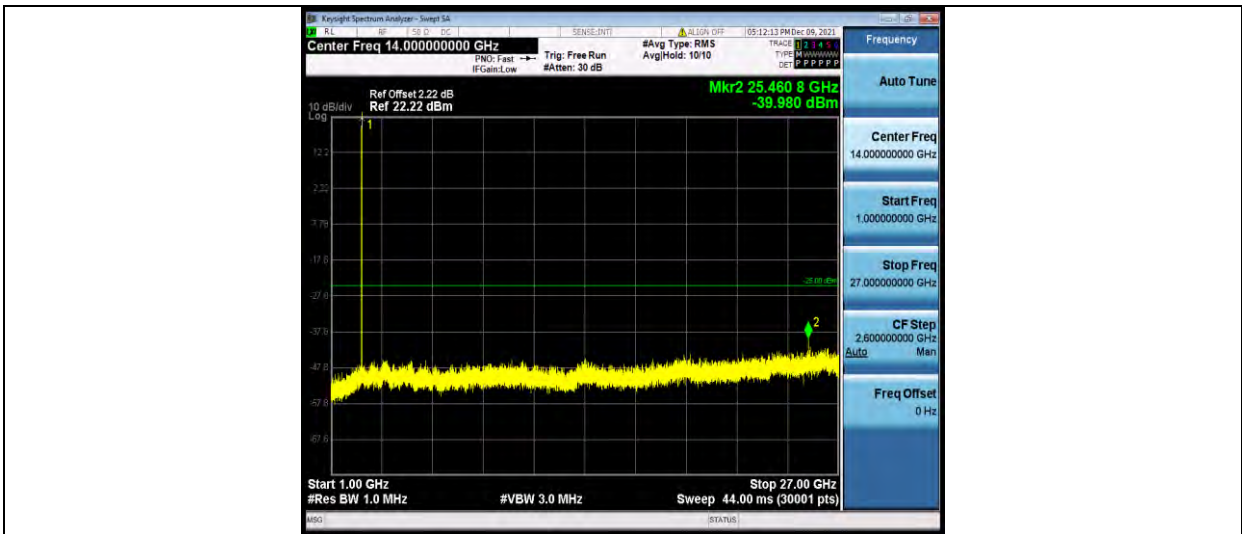

Test Report No.: W7L-P22090015-1RF06

Band38-5MHz-QPSK-38225-1RB#0-Range2:1000~27000MHz

Band38-5MHz-16QAM-37775-1RB#0-Range1:30~1000MHz

Band38-5MHz-16QAM-37775-1RB#0-Range2:1000~27000MHz

BUREAU VERITAS

Test Report No.: W7L-P22090015-1RF06