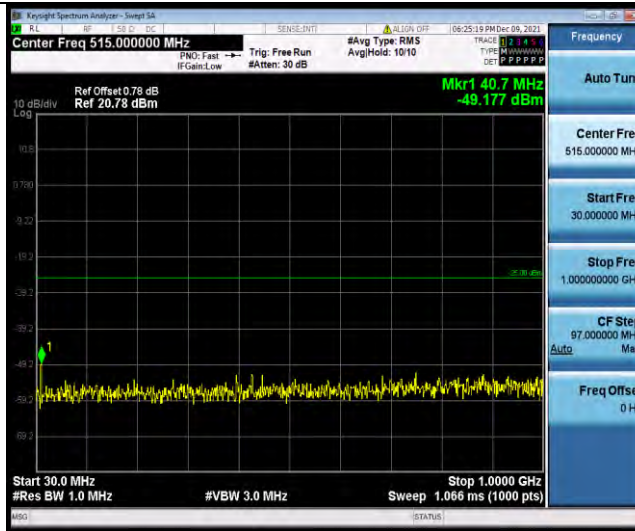

Band38-20MHz-QPSK-38000-1RB#0-Range2:1000~27000MHz

Band38-20MHz-QPSK-38150-1RB#0-Range1:30~1000MHz

BUREAU VERITAS

Test Report No.: W7L-P22090015-1RF06

Band38-20MHz-QPSK-38150-1RB#0-Range2: 1000~27000MHz

Band38-20MHz-16QAM-37850-1RB#0-Range1:30~1000MHz