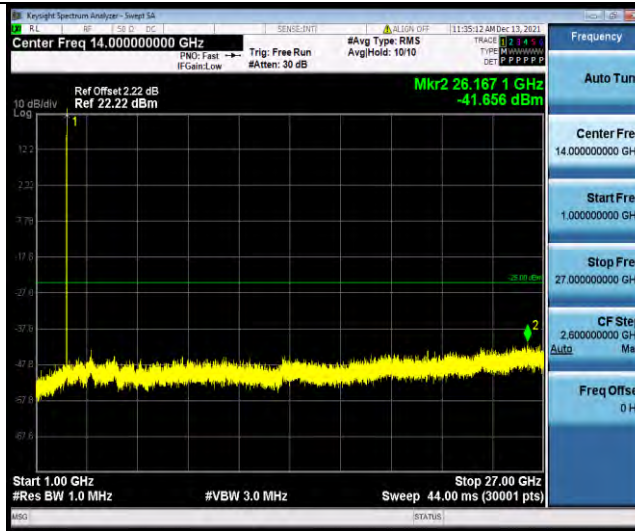

Band38-10MHz-16QAM-38200-1RB#0-Range2: 1000~27000MHz

Band38-10MHz-64QAM-37800-1RB#0-Range1:30~1000MHz

Band38-10MHz-64QAM-37800-1RB#0-Range2: 1000~27000MHz

BUREAU VERITAS

Test Report No.: W7L-P22090015-1RF06