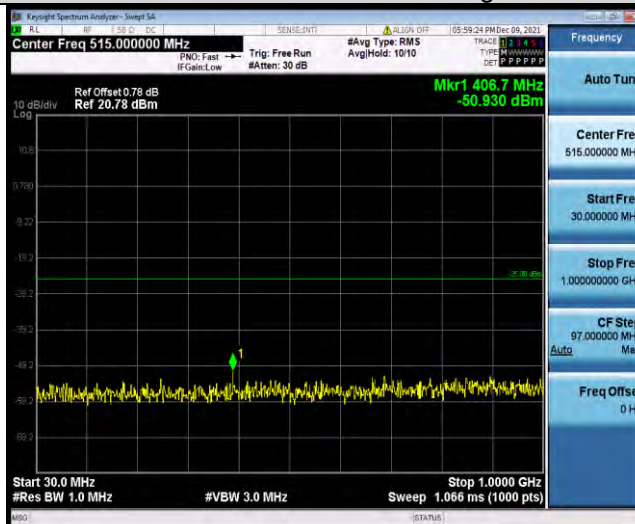

Band38-15MHz-QPSK-38175-1RB#0-Range1:30~1000MHz

BUREAU VERITAS

Test Report No.: W7L-P22090015-1RF06

Band38-15MHz-QPSK-38175-1RB#0-Range2:1000~27000MHz

Band38-15MHz-16QAM-37825-1RB#0-Range1:30~1000MHz

Band38-15MHz-16QAM-37825-1RB#0-Range2:1000~27000MHz