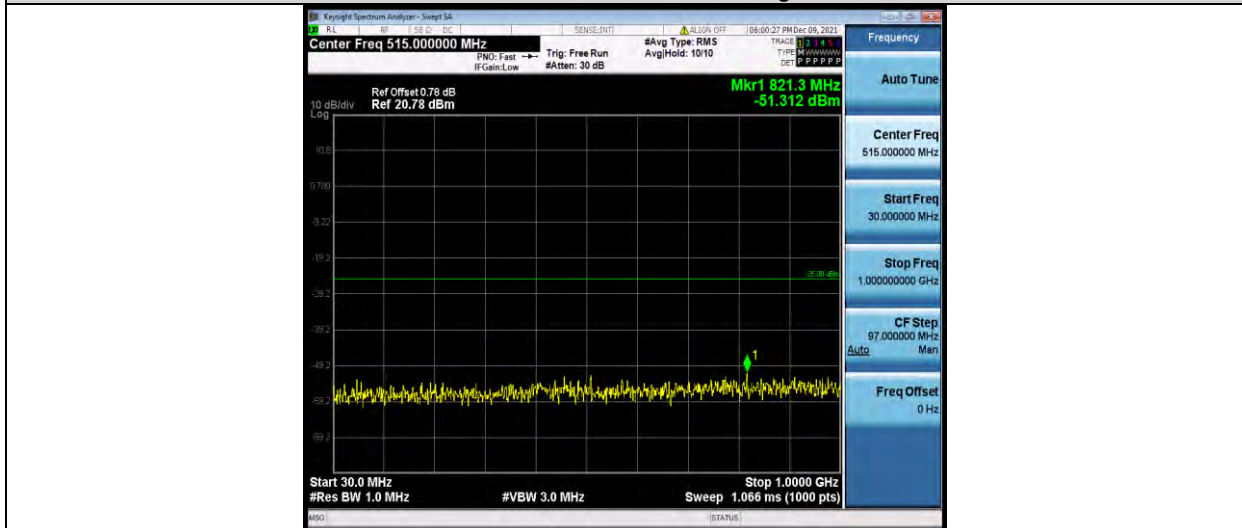

Band38-15MHz-16QAM-38000-1RB#0-Range2:1000~27000MHz