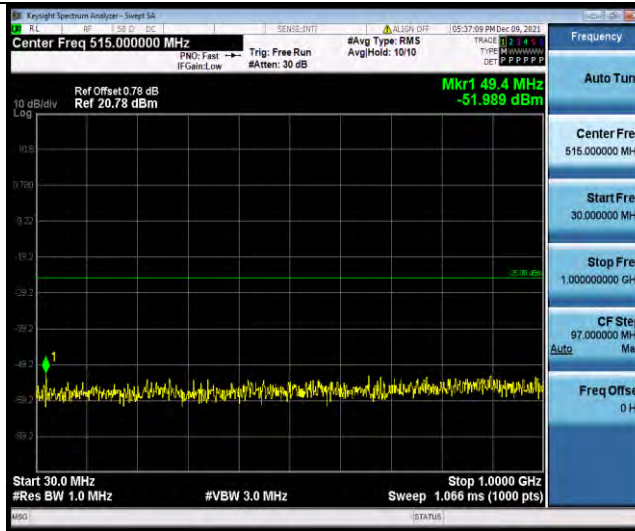

BUREAU VERITAS

Test Report No.: W7L-P22090015-1RF06

Band38-10MHz-QPSK-38200-1RB#0-Range2: 1000~27000MHz