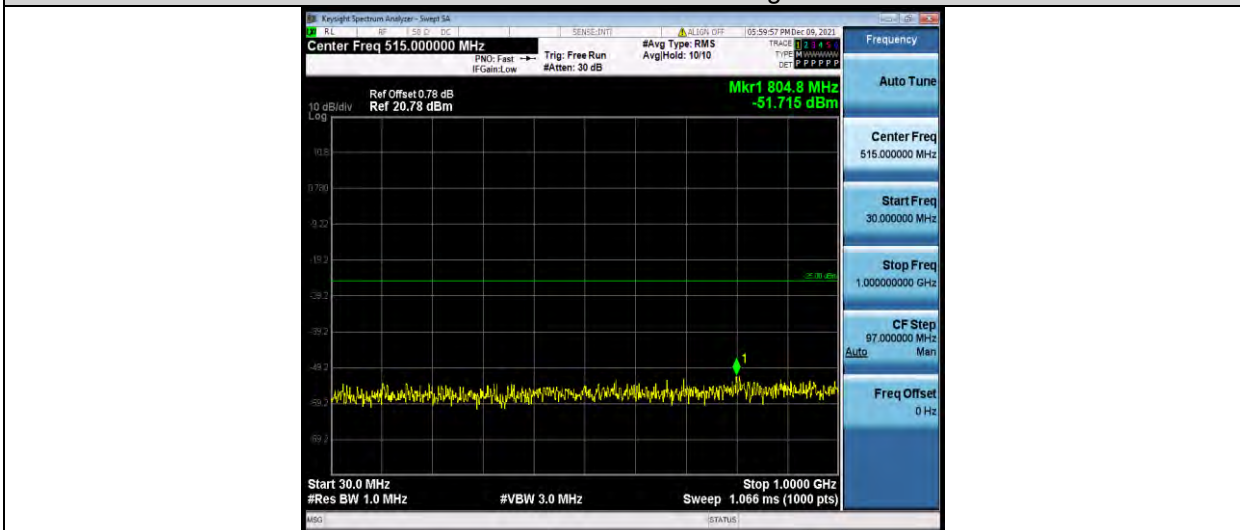

Band38-15MHz-QPSK-37825-1RB#0-Range1:30~1000MHz

Band38-15MHz-QPSK-37825-1RB#0-Range2:1000~27000MHz

BUREAU VERITAS

Test Report No.: W7L-P22090015-1RF06

Band38-15MHz-QPSK-38000-1RB#0-Range1:30~1000MHz

Band38-15MHz-QPSK-38000-1RB#0-Range2:1000~27000MHz