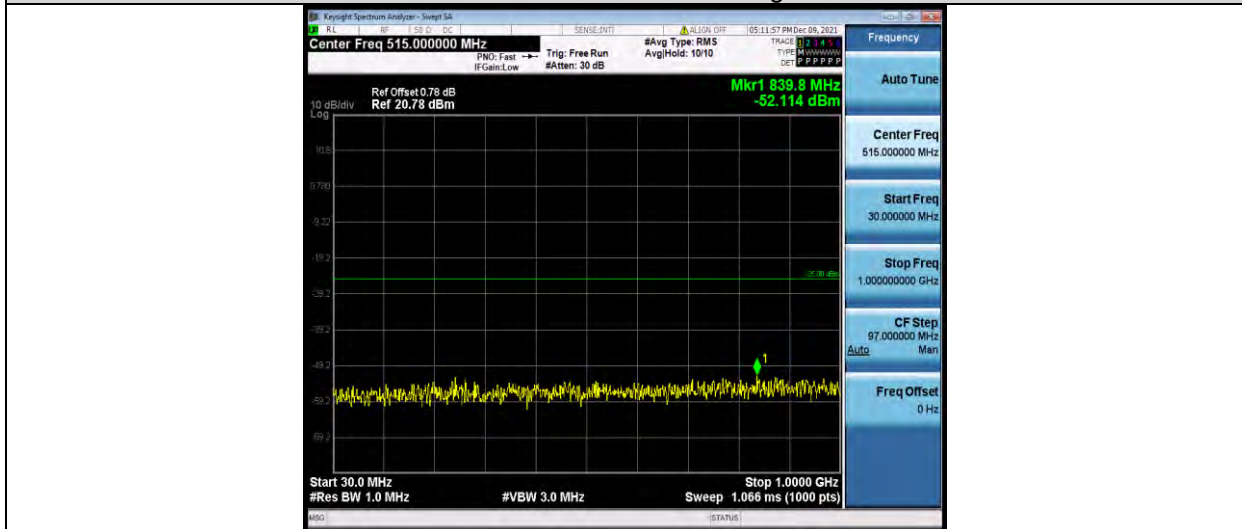

Band38-5MHz-16QAM-37775-1RB#0-Range2:1000~27000MHz