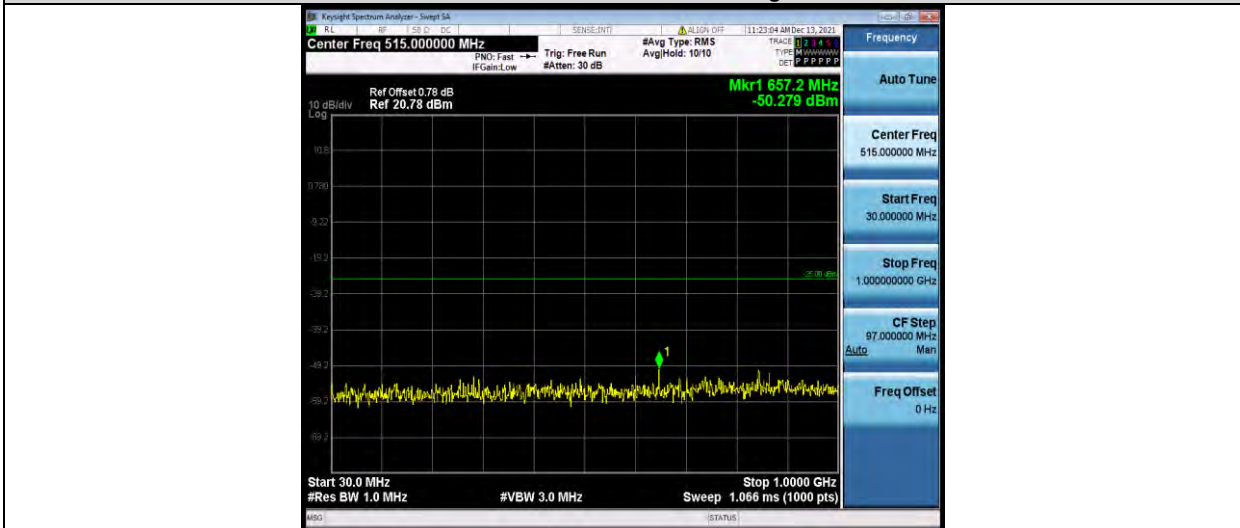

Band38-5MHz-64QAM-37775-1RB#0-Range1:30~1000MHz

Band38-5MHz-64QAM-37775-1RB#0-Range2:1000~27000MHz

BUREAU VERITAS

Test Report No.: W7L-P22090015-1RF06

Band38-5MHz-64QAM-38000-1RB#0-Range1:30~1000MHz

Band38-5MHz-64QAM-38000-1RB#0-Range2:1000~27000MHz