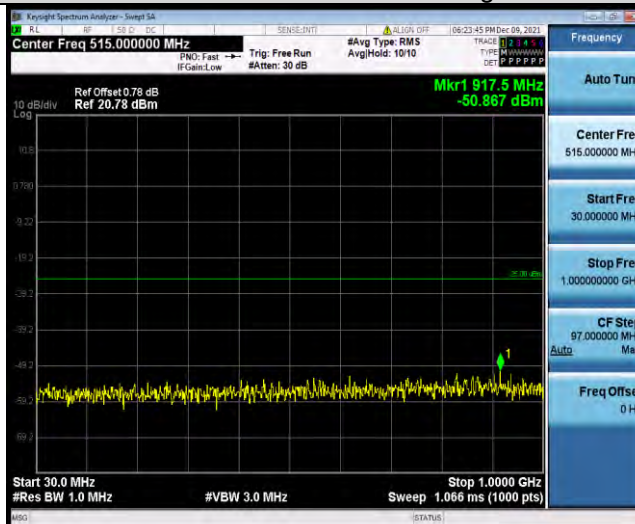

Band38-20MHz-QPSK-38000-1RB#0-Range2:1000~27000MHz

Band38-20MHz-QPSK-38150-1RB#0-Range1:30~1000MHz

BUREAU VERITAS

Test Report No.: W7L-P22090015-1RF06

Band38-20MHz-QPSK-38150-1RB#0-Range2: 1000~27000MHz

Band38-20MHz-16QAM-37850-1RB#0-Range1:30~1000MHz