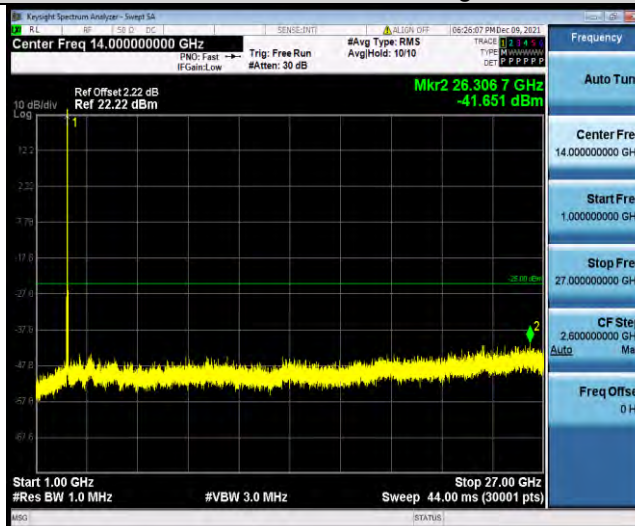

Band38-20MHz-16QAM-38150-1RB#0-Range1:30~1000MHz

BUREAU VERITAS

Test Report No.: W7L-P22090015-1RF06

Band38-20MHz-16QAM-38150-1RB#0-Range2: 1000~27000MHz

Band38-20MHz-64QAM-37850-1RB#0-Range1:30~1000MHz

Band38-20MHz-64QAM-37850-1RB#0-Range2: 1000~27000MHz