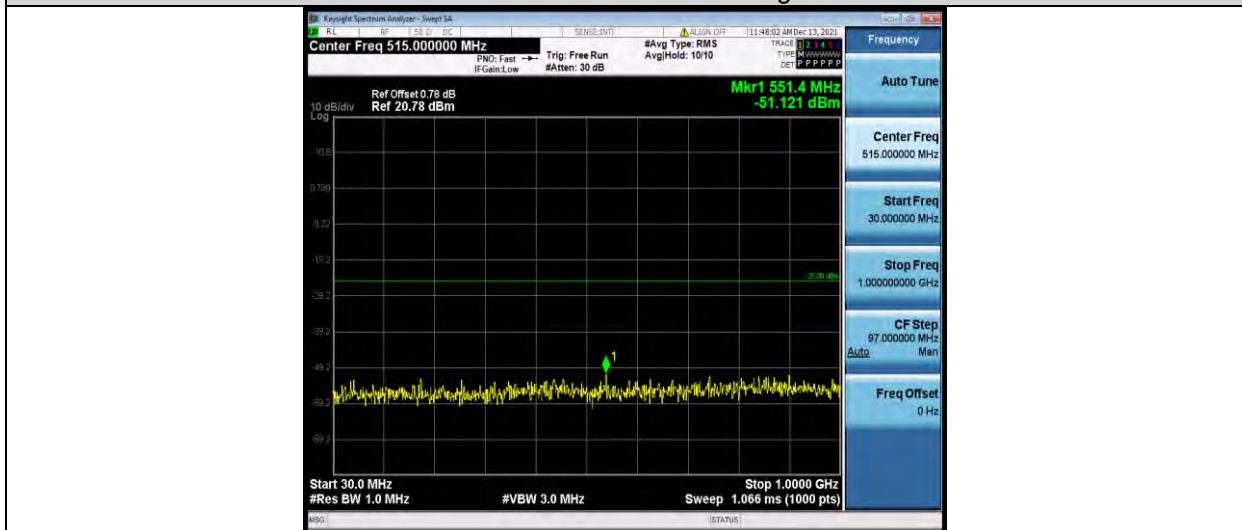

Band38-15MHz-64QAM-38000-1RB#0-Range2:1000~27000MHz