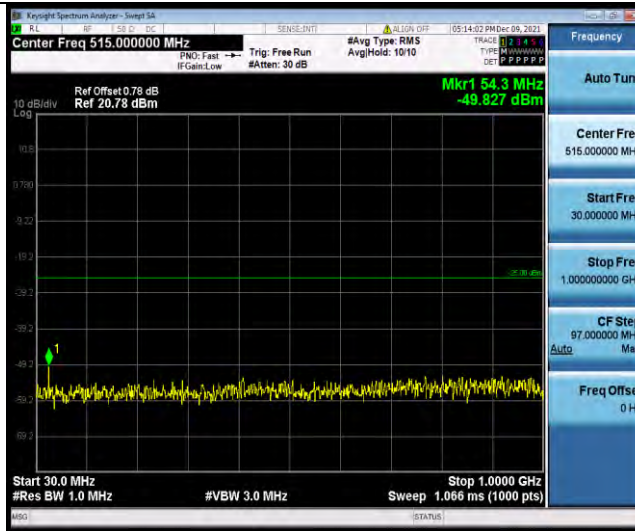

Band38-5MHz-16QAM-38000-1RB#0-Range1:30~1000MHz

Band38-5MHz-16QAM-38000-1RB#0-Range2:1000~27000MHz

Band38-5MHz-16QAM-38225-1RB#0-Range1:30~1000MHz

BUREAU VERITAS

Test Report No.: W7L-P22090015-1RF06

Band38-5MHz-16QAM-38225-1RB#0-Range2:1000~27000MHz