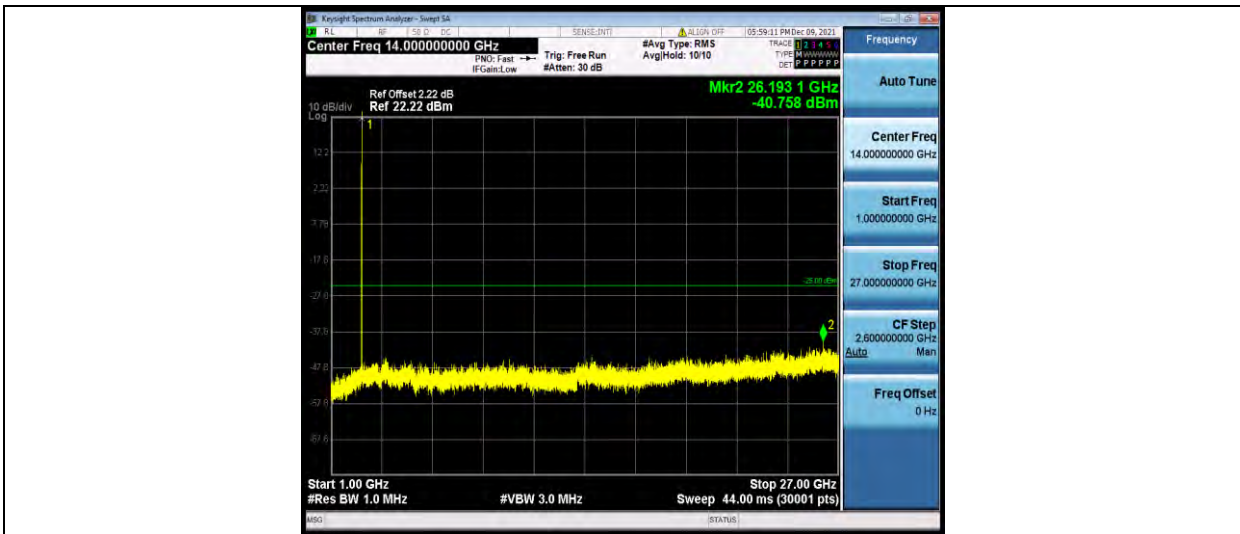

Band38-15MHz-QPSK-37825-1RB#0-Range1:30~1000MHz

Band38-15MHz-QPSK-37825-1RB#0-Range2:1000~27000MHz

BUREAU VERITAS

Test Report No.: W7L-P22090015-1RF06

Band38-15MHz-QPSK-38000-1RB#0-Range1:30~1000MHz

Band38-15MHz-QPSK-38000-1RB#0-Range2:1000~27000MHz