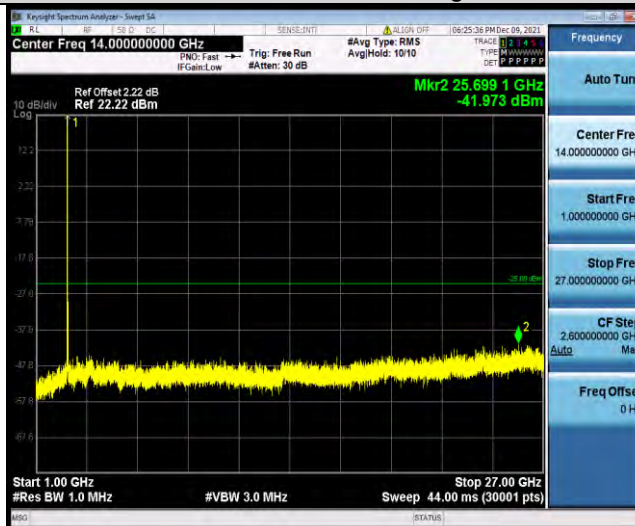

Band38-20MHz-QPSK-38000-1RB#0-Range2:1000~27000MHz

Band38-20MHz-QPSK-38150-1RB#0-Range1:30~1000MHz

BUREAU VERITAS

Test Report No.: W7L-P22090015-1RF06

Band38-20MHz-QPSK-38150-1RB#0-Range2: 1000~27000MHz

Band38-20MHz-16QAM-37850-1RB#0-Range1:30~1000MHz