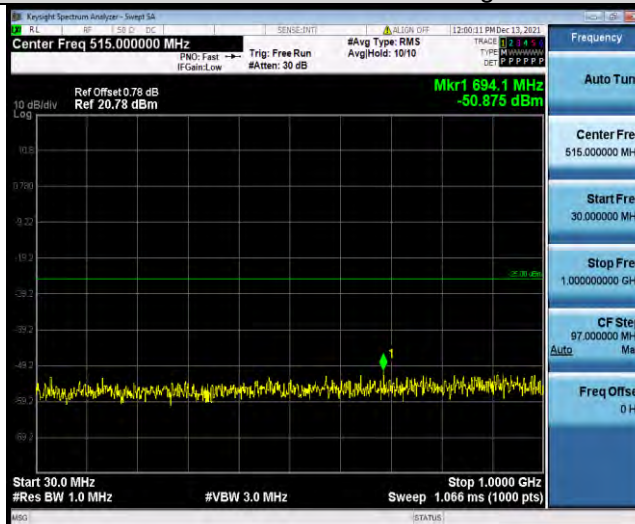

Band38-20MHz-16QAM-38150-1RB#0-Range1:30~1000MHz

BUREAU VERITAS

Test Report No.: W7L-P22090015-1RF06

Band38-20MHz-16QAM-38150-1RB#0-Range2: 1000~27000MHz

Band38-20MHz-64QAM-37850-1RB#0-Range1:30~1000MHz

Band38-20MHz-64QAM-37850-1RB#0-Range2: 1000~27000MHz