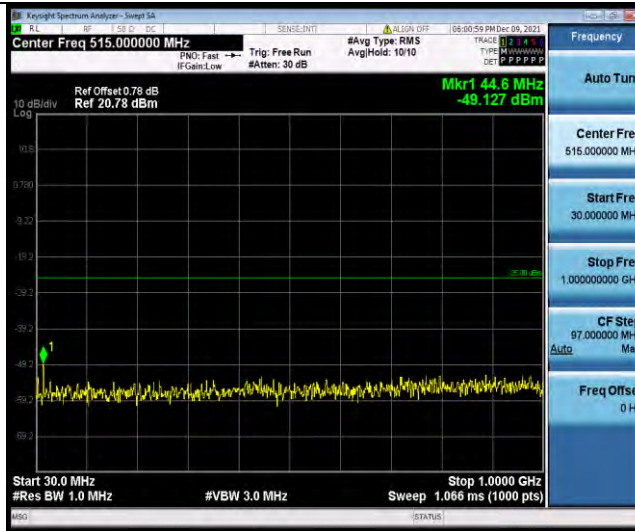

BUREAU VERITAS

Test Report No.: W7L-P22090015-1RF06

Band38-15MHz-QPSK-38175-1RB#0-Range2:1000~27000MHz