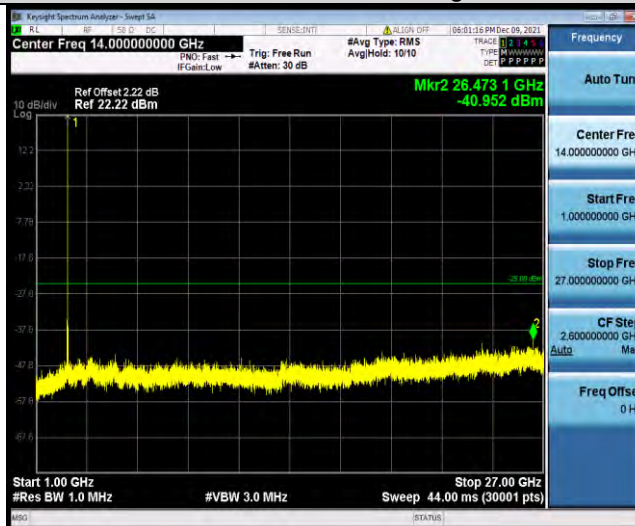

Band38-15MHz-QPSK-38175-1RB#0-Range1:30~1000MHz

BUREAU VERITAS

Test Report No.: W7L-P22090015-1RF06

Band38-15MHz-QPSK-38175-1RB#0-Range2:1000~27000MHz

Band38-15MHz-16QAM-37825-1RB#0-Range1:30~1000MHz

Band38-15MHz-16QAM-37825-1RB#0-Range2:1000~27000MHz