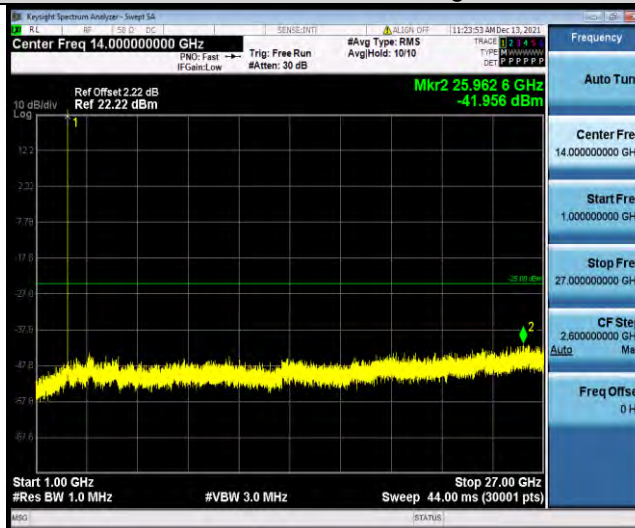

Band38-5MHz-64QAM-38225-1RB#0-Range1:30~1000MHz

BUREAU VERITAS

Test Report No.: W7L-P22090015-1RF06

Band38-5MHz-64QAM-38225-1RB#0-Range2:1000~27000MHz

Band38-10MHz-QPSK-37800-1RB#0-Range1:30~1000MHz

Band38-10MHz-QPSK-37800-1RB#0-Range2:1000~27000MHz