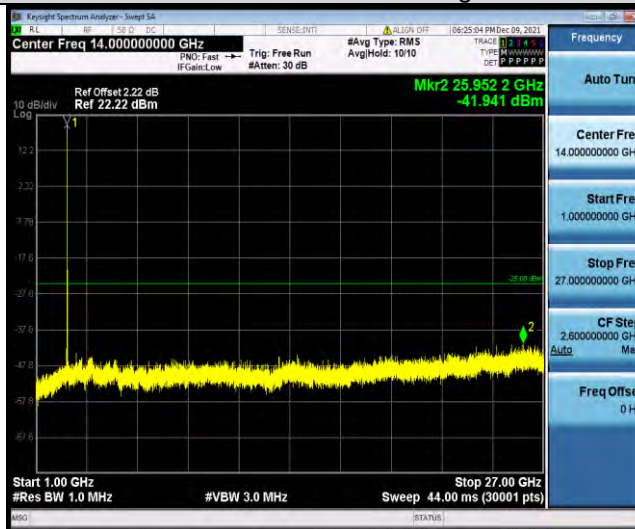

Band38-20MHz-16QAM-37850-1RB#0-Range2: 1000~27000MHz

BUREAU VERITAS

Test Report No.: W7L-P22090015-1RF06

Band38-20MHz-16QAM-38000-1RB#0-Range1:30~1000MHz

Band38-20MHz-16QAM-38000-1RB#0-Range2: 1000~27000MHz