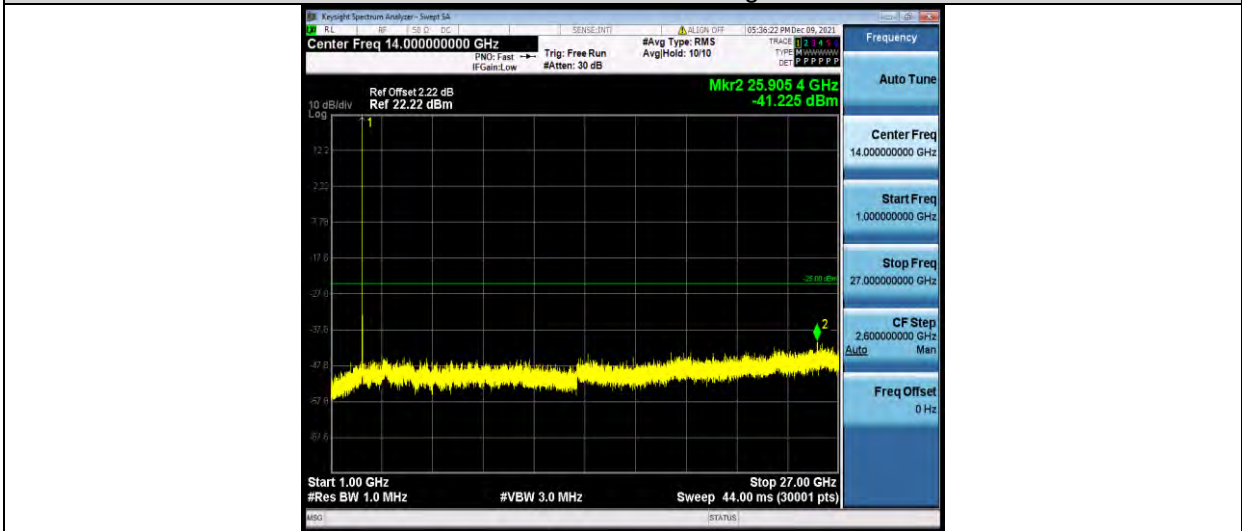

BUREAU VERITAS

Test Report No.: W7L-P22090015-1RF06

Band38-10MHz-QPSK-38000-1RB#0-Range1:30~1000MHz

Band38-10MHz-QPSK-38000-1RB#0-Range2:1000~27000MHz

Band38-10MHz-QPSK-38200-1RB#0-Range1:30~1000MHz

BUREAU VERITAS