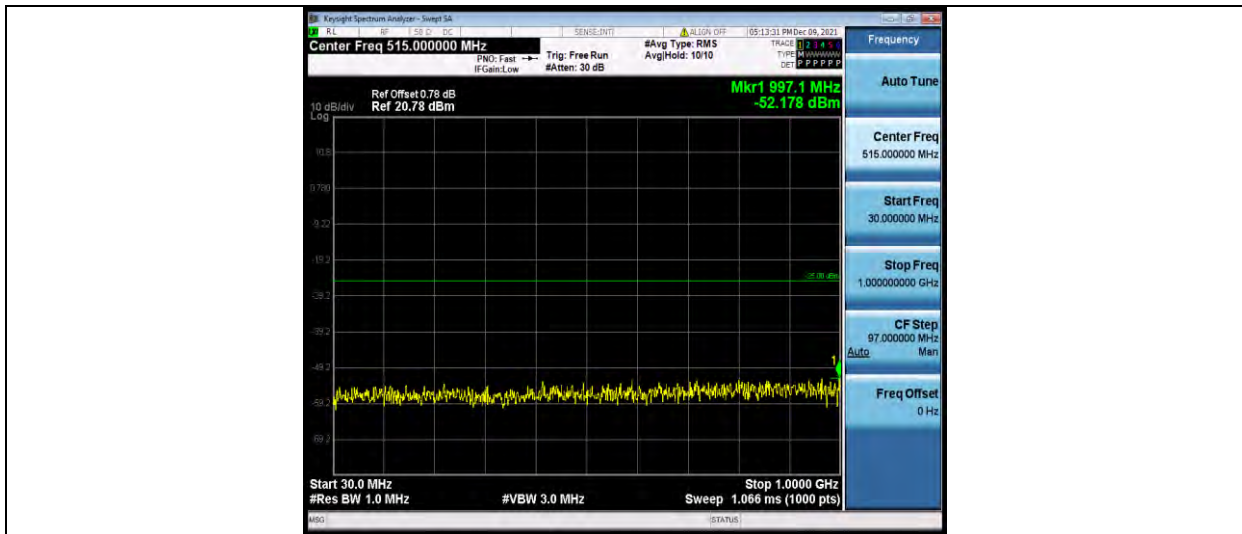

BUREAU VERITAS

Test Report No.: W7L-P22090015-1RF06

Band38-5MHz-QPSK-38225-1RB#0-Range2:1000~27000MHz