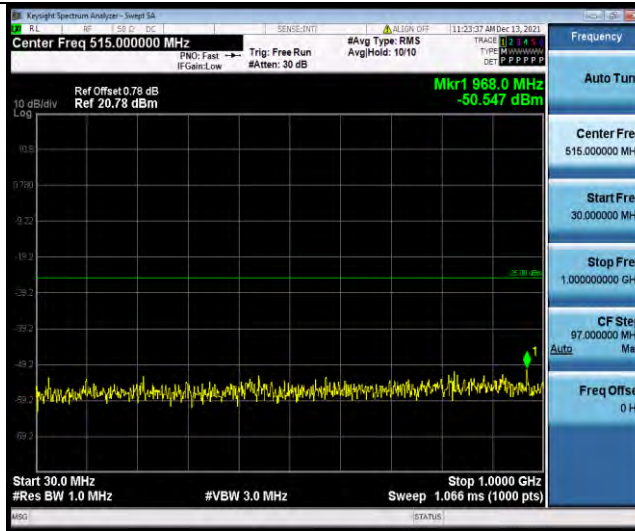

BUREAU VERITAS

Test Report No.: W7L-P22090015-1RF06

Band38-5MHz-64QAM-38225-1RB#0-Range2:1000~27000MHz