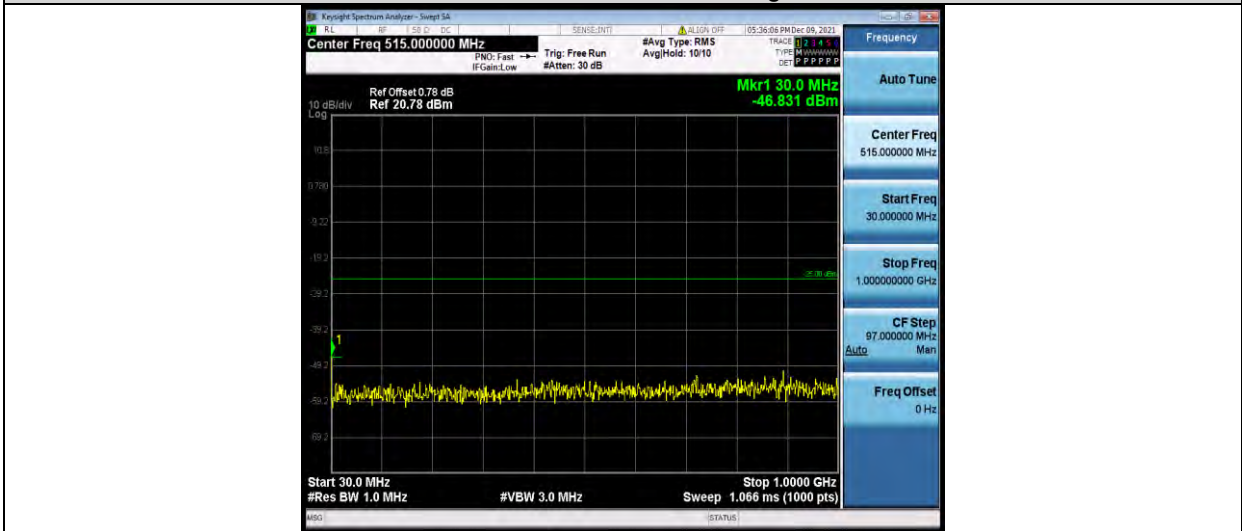

Band38-10MHz-QPSK-38000-1RB#0-Range2:1000~27000MHz