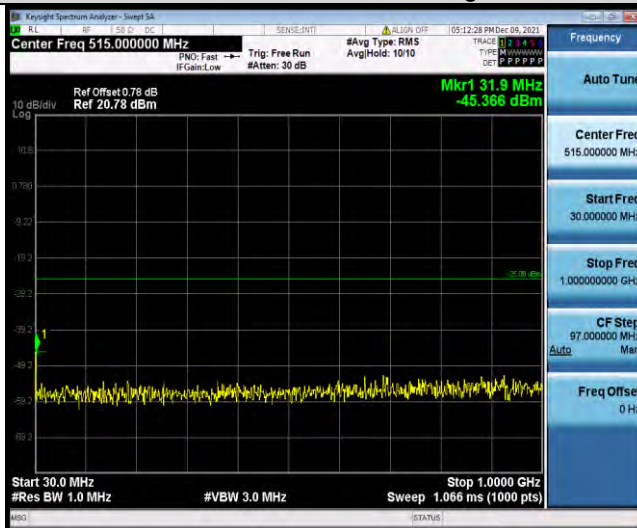

Test Graphs

Test Report No.: W7L-P22090015-1RF06

Band38-5MHz-QPSK-38000-1RB#0-Range1:30~1000MHz

Band38-5MHz-QPSK-38000-1RB#0-Range2:1000~27000MHz

Band38-5MHz-QPSK-38225-1RB#0-Range1:30~1000MHz

BUREAU VERITAS