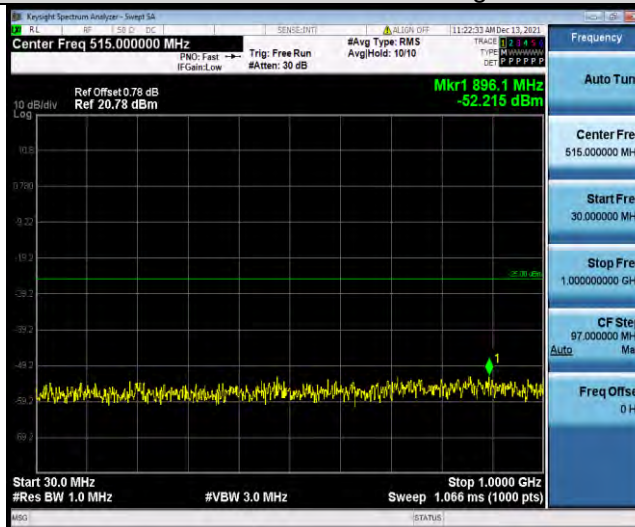

Band38-5MHz-64QAM-37775-1RB#0-Range2:1000~27000MHz