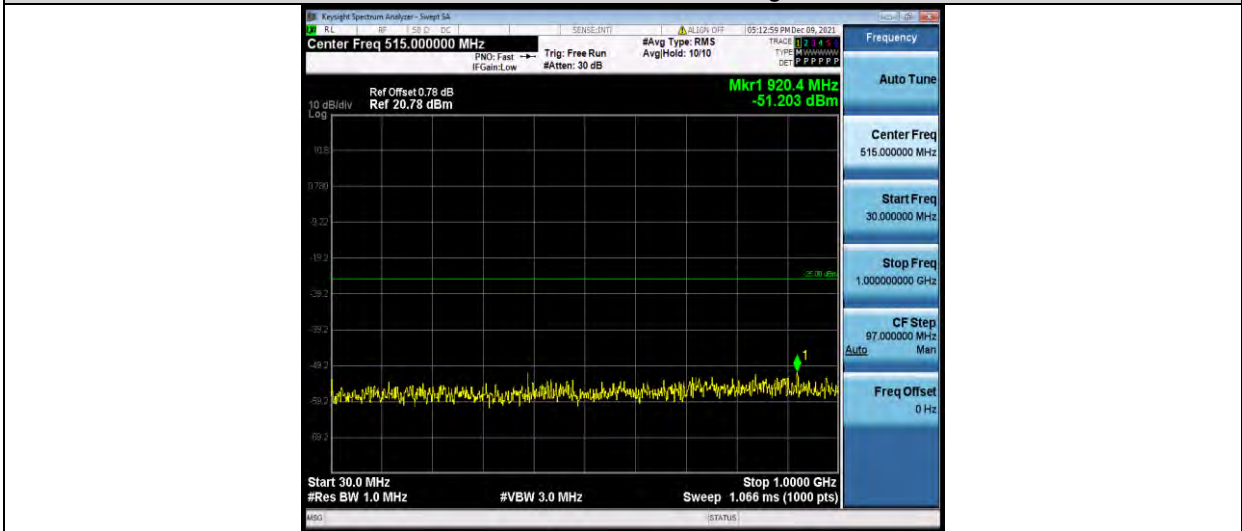

Band38-5MHz-16QAM-38000-1RB#0-Range2:1000~27000MHz