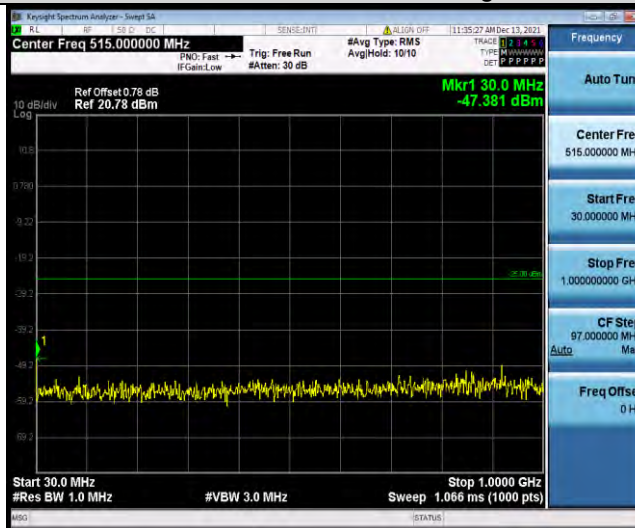

Band38-10MHz-64QAM-38000-1RB#0-Range2:1000~27000MHz