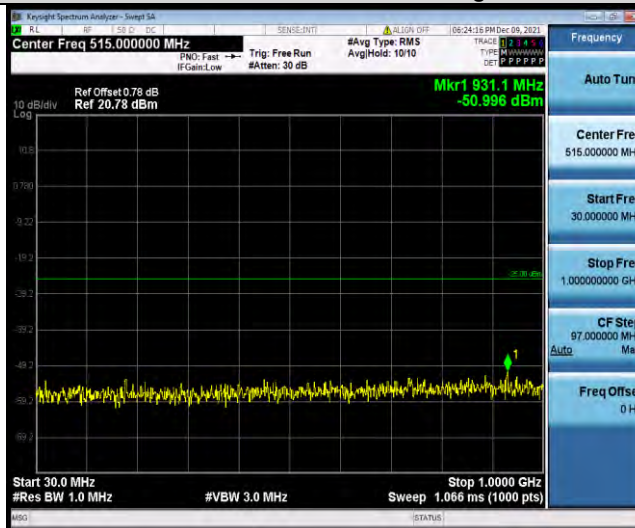

Band38-15MHz-64QAM-38175-1RB#0-Range2:1000~27000MHz

Band38-20MHz-QPSK-37850-1RB#0-Range1:30~1000MHz

Band38-20MHz-QPSK-37850-1RB#0-Range2:1000~27000MHz

BUREAU VERITAS

Test Report No.: W7L-P22090015-1RF06

Band38-20MHz-QPSK-38000-1RB#0-Range1:30~1000MHz