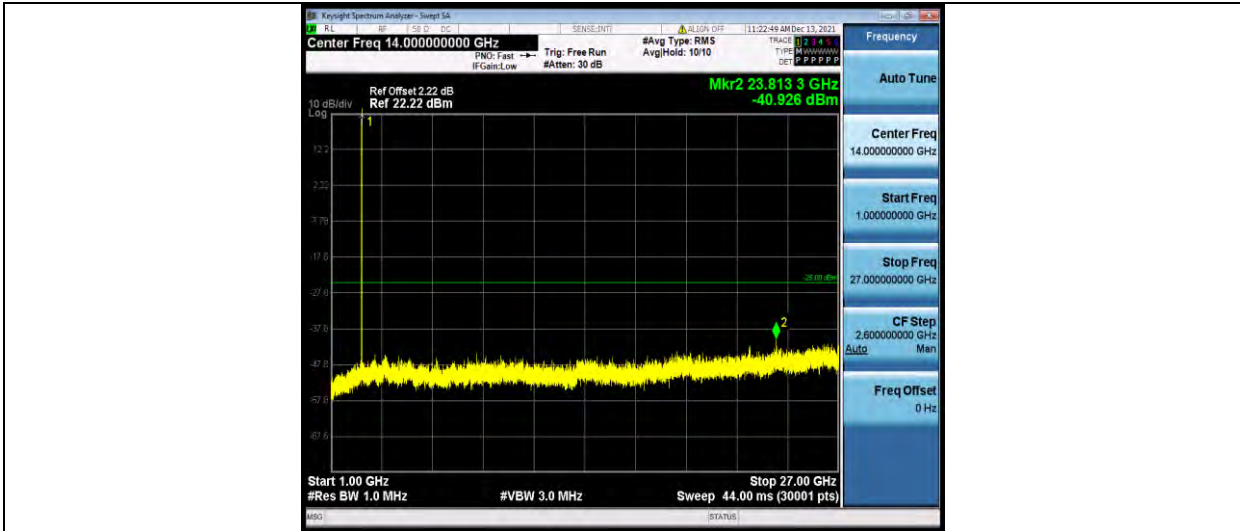

Band38-5MHz-64QAM-37775-1RB#0-Range1:30~1000MHz

Band38-5MHz-64QAM-37775-1RB#0-Range2:1000~27000MHz

BUREAU VERITAS

Test Report No.: W7L-P22090015-1RF06

Band38-5MHz-64QAM-38000-1RB#0-Range1:30~1000MHz

Band38-5MHz-64QAM-38000-1RB#0-Range2:1000~27000MHz