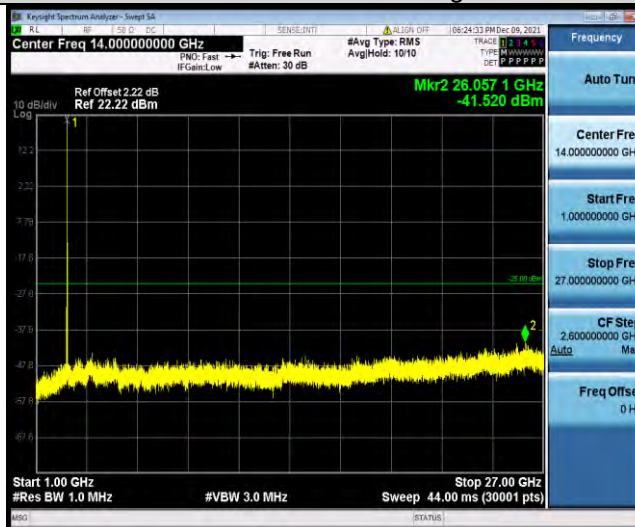

Band38-20MHz-QPSK-38150-1RB#0-Range1:30~1000MHz