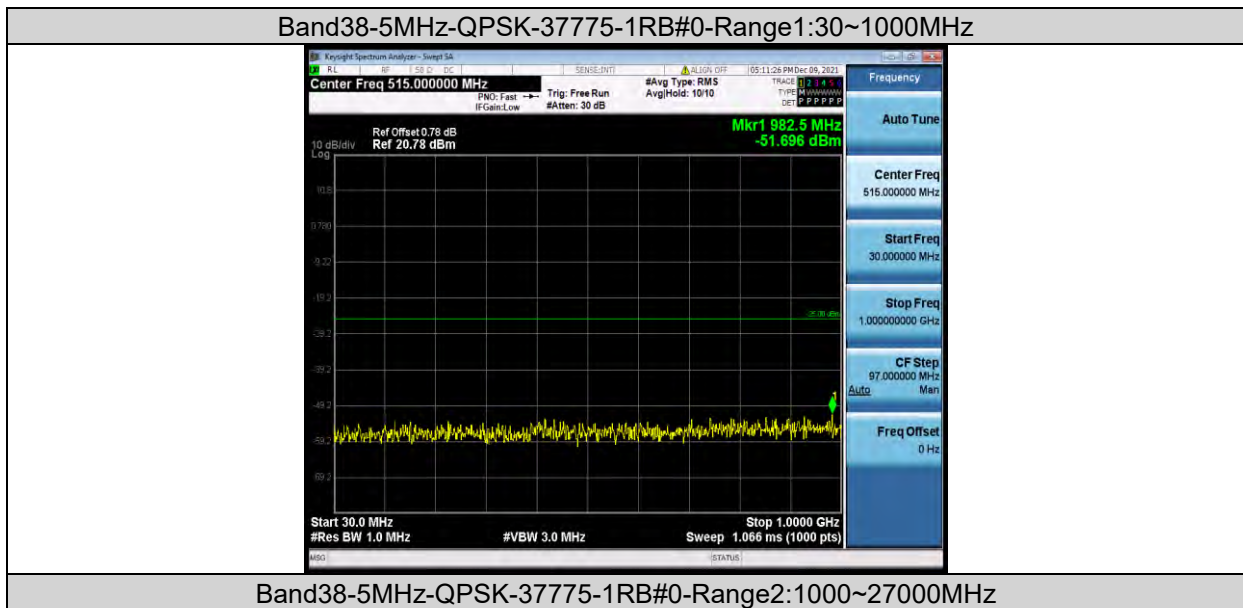

Test Graphs