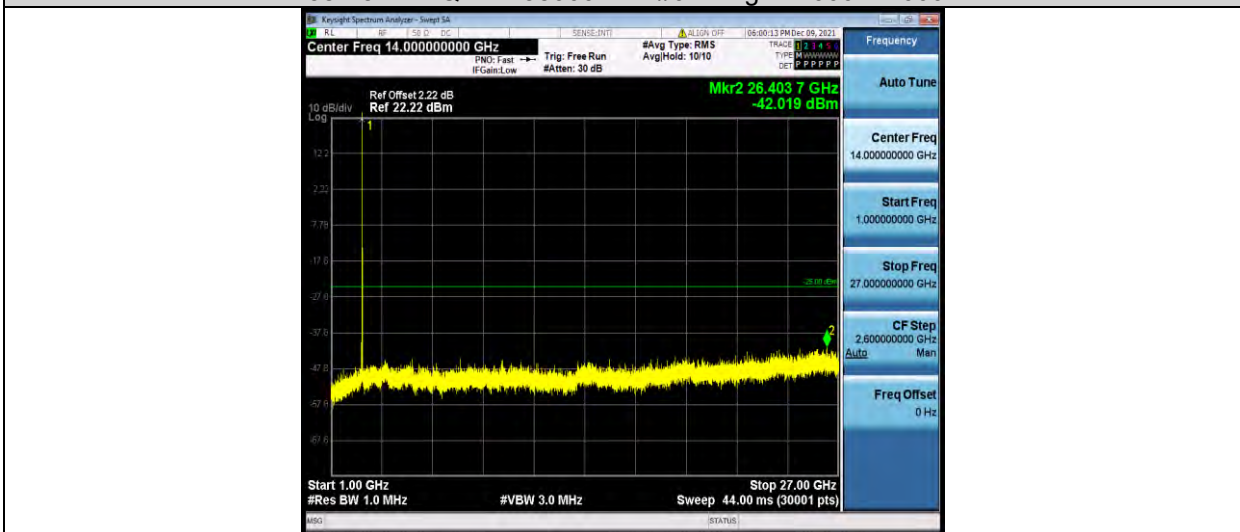

Band38-15MHz-QPSK-37825-1RB#0-Range1:30~1000MHz

Band38-15MHz-QPSK-37825-1RB#0-Range2:1000~27000MHz

BUREAU VERITAS

Test Report No.: W7L-P22090015-1RF06

Band38-15MHz-QPSK-38000-1RB#0-Range1:30~1000MHz

Band38-15MHz-QPSK-38000-1RB#0-Range2:1000~27000MHz