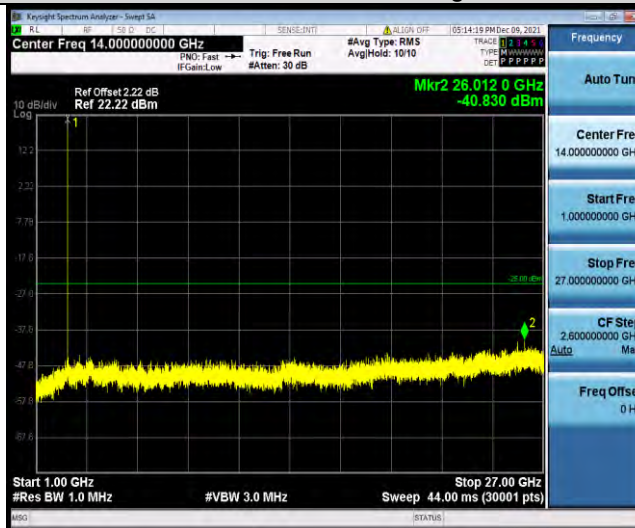

Band38-5MHz-16QAM-38000-1RB#0-Range1:30~1000MHz

Band38-5MHz-16QAM-38000-1RB#0-Range2:1000~27000MHz

Band38-5MHz-16QAM-38225-1RB#0-Range1:30~1000MHz

BUREAU VERITAS

Test Report No.: W7L-P22090015-1RF06

Band38-5MHz-16QAM-38225-1RB#0-Range2:1000~27000MHz