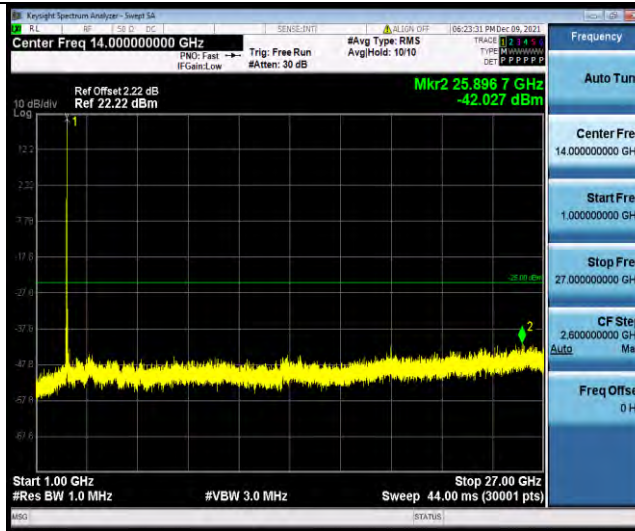

Band38-15MHz-64QAM-38175-1RB#0-Range2:1000~27000MHz

Band38-20MHz-QPSK-37850-1RB#0-Range1:30~1000MHz

Band38-20MHz-QPSK-37850-1RB#0-Range2:1000~27000MHz

BUREAU VERITAS

Test Report No.: W7L-P22090015-1RF06

Band38-20MHz-QPSK-38000-1RB#0-Range1:30~1000MHz