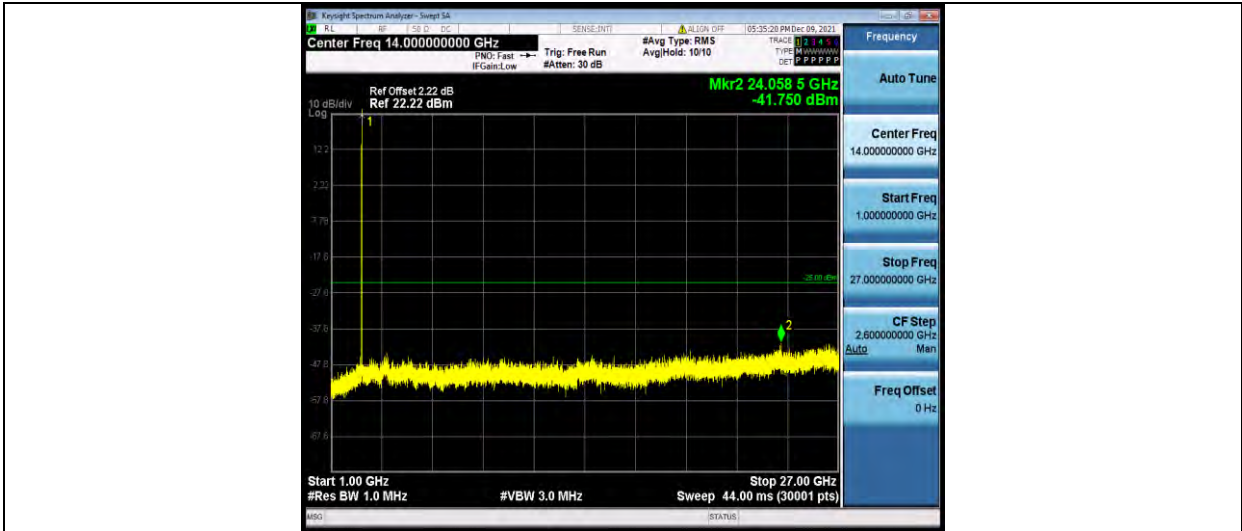

BUREAU VERITAS

Test Report No.: W7L-P22090015-1RF06

Band38-10MHz-QPSK-38000-1RB#0-Range1:30~1000MHz