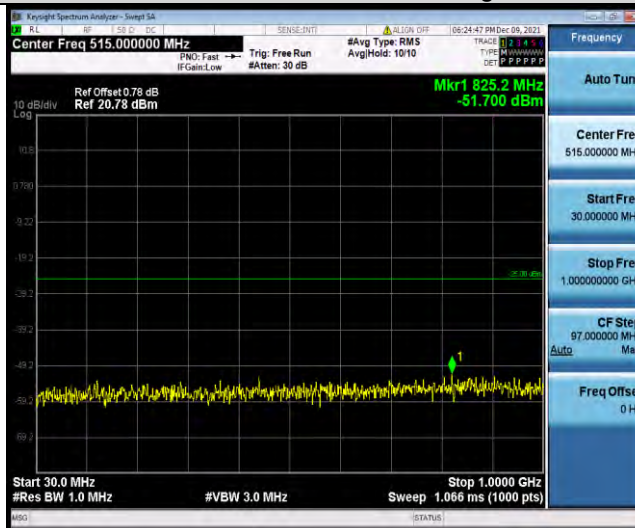

Band38-20MHz-16QAM-37850-1RB#0-Range2: 1000~27000MHz

BUREAU VERITAS

Test Report No.: W7L-P22090015-1RF06

Band38-20MHz-16QAM-38000-1RB#0-Range1:30~1000MHz

Band38-20MHz-16QAM-38000-1RB#0-Range2: 1000~27000MHz