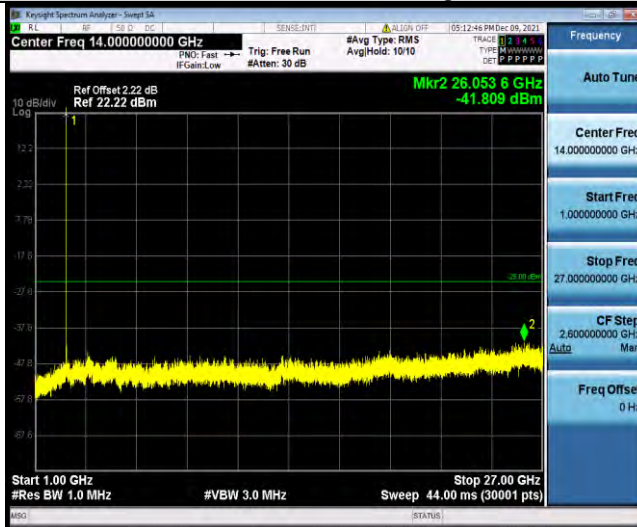

Test Graphs

Test Report No.: W7L-P22090015-1RF06

Band38-5MHz-QPSK-38000-1RB#0-Range1:30~1000MHz

Band38-5MHz-QPSK-38000-1RB#0-Range2:1000~27000MHz

Band38-5MHz-QPSK-38225-1RB#0-Range1:30~1000MHz

BUREAU VERITAS