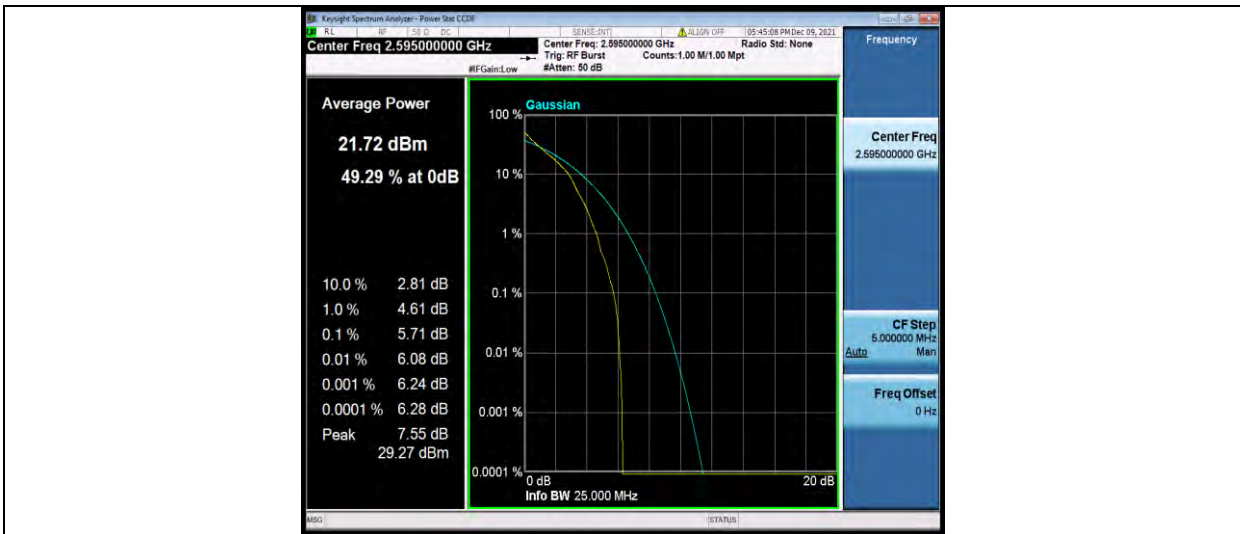

### Test Report No.: W7L-P22090015-1RF06

Band38-10MHz-QPSK-37800-1RB#0

Band38-10MHz-QPSK-37800-50RB#0

Band38-10MHz-QPSK-38000-1RB#0

BUREAU  
VERITAS

Test Report No.: W7L-P22090015-1RF06

Band38-10MHz-QPSK-38000-50RB#0