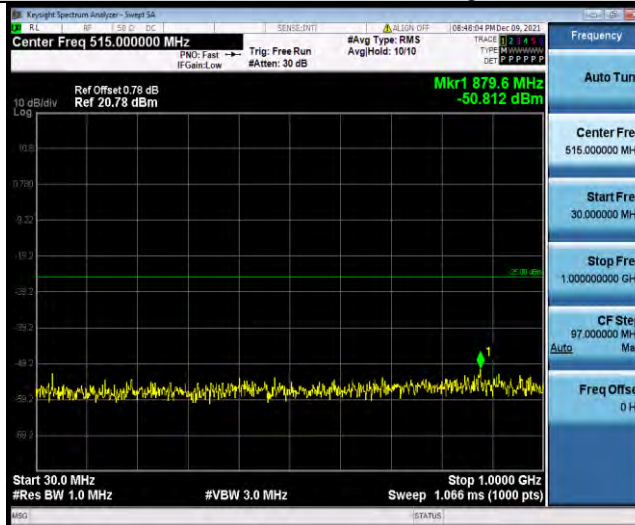

Band7-10MHz-QPSK-20800-1RB#0-Range1:30~1000MHz