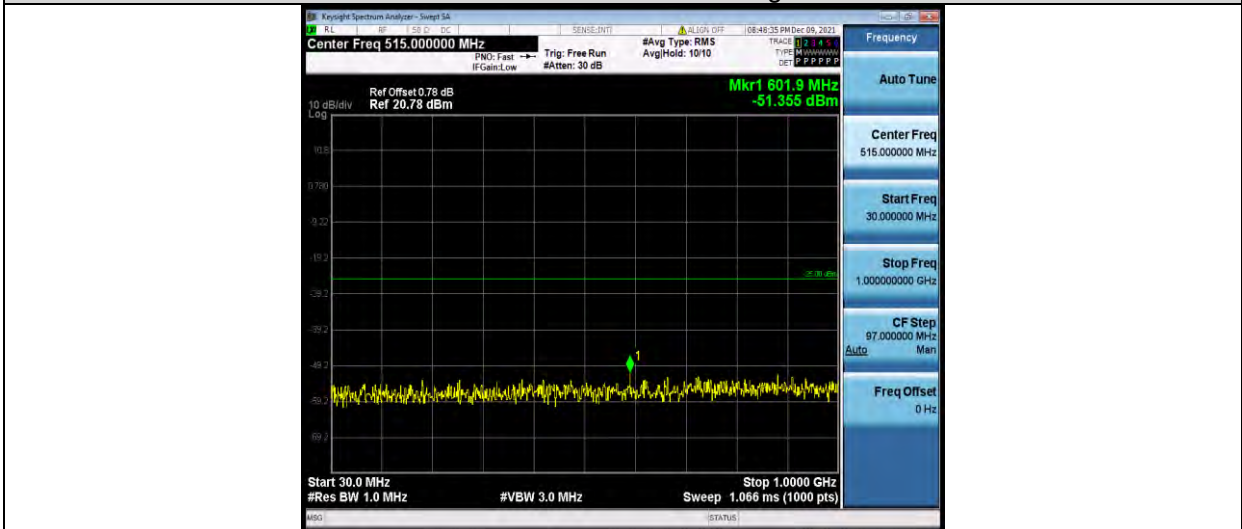

Band7-10MHz-16QAM-20800-1RB#0-Range1:30~1000MHz