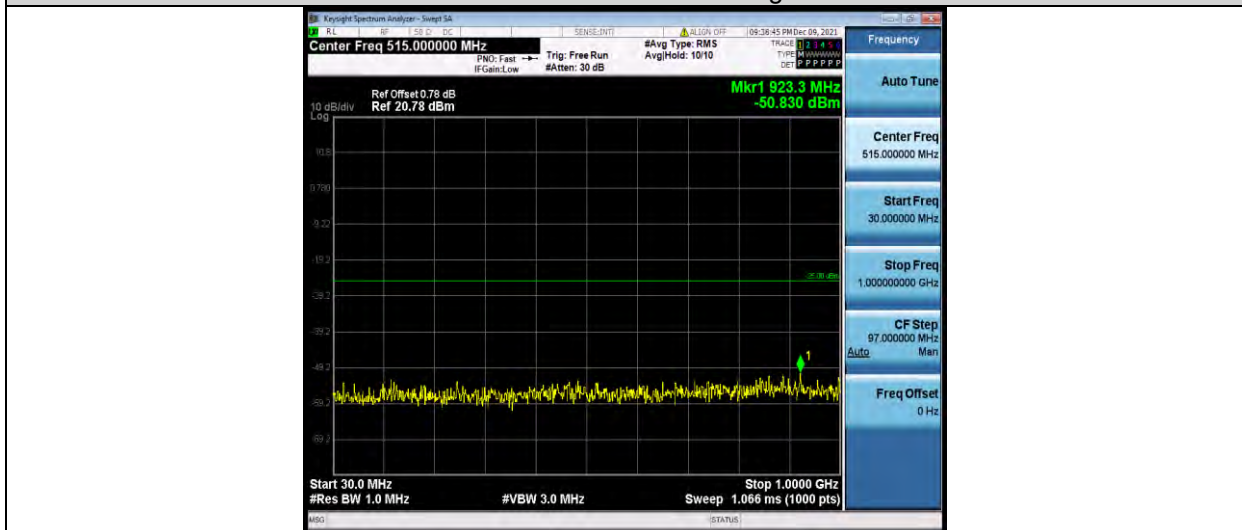

Band7-20MHz-16QAM-21100-1RB#0-Range1:30~1000MHz