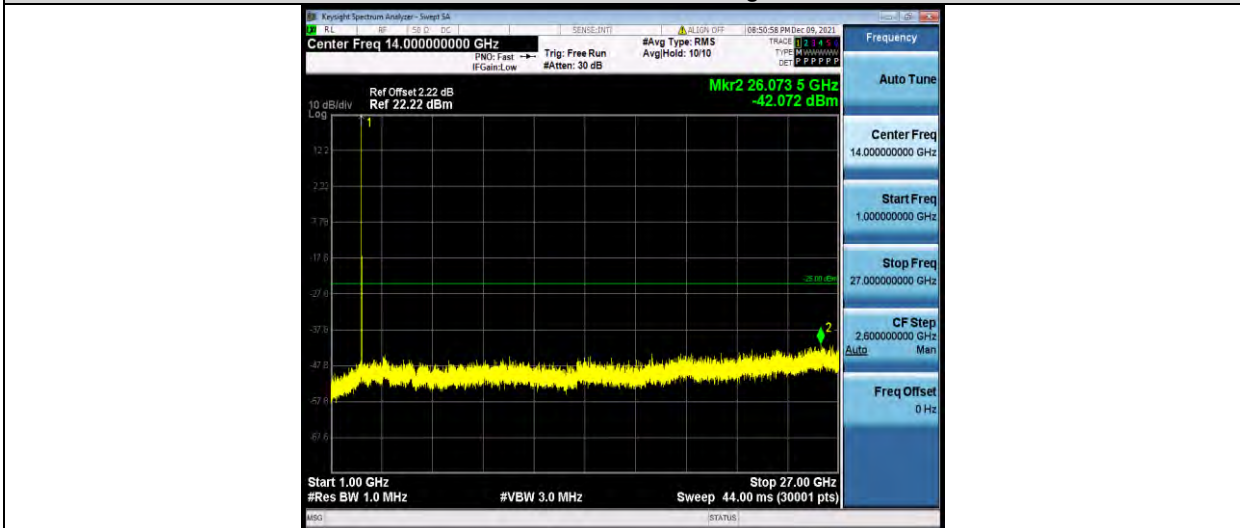

Band7-10MHz-16QAM-21400-1RB#0-Range2:1000~27000MHz