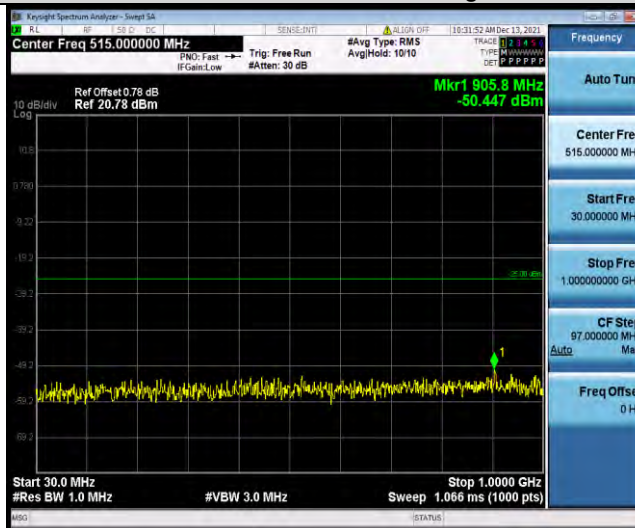

BUREAU VERITAS

Test Report No.: W7L-P22090015-1RF06

Band7-5MHz-64QAM-21100-1RB#0-Range1:30~1000MHz

Band7-5MHz-64QAM-21100-1RB#0-Range2:1000~27000MHz

Band7-5MHz-64QAM-21425-1RB#0-Range1:30~1000MHz

BUREAU VERITAS