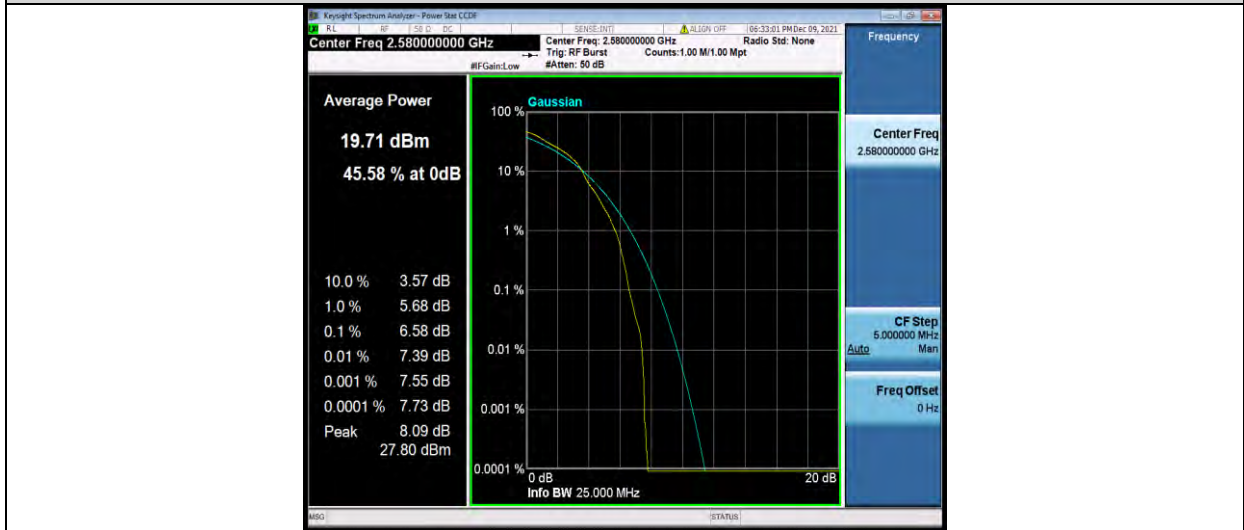

### Test Report No.: W7L-P22090015-1RF06

Band38-20MHz-QPSK-38000-100RB#0

Band38-20MHz-QPSK-38150-1RB#0

Band38-20MHz-QPSK-38150-100RB#0

BUREAU VERITAS

Test Report No.: W7L-P22090015-1RF06

Band38-20MHz-16QAM-37850-1RB#0