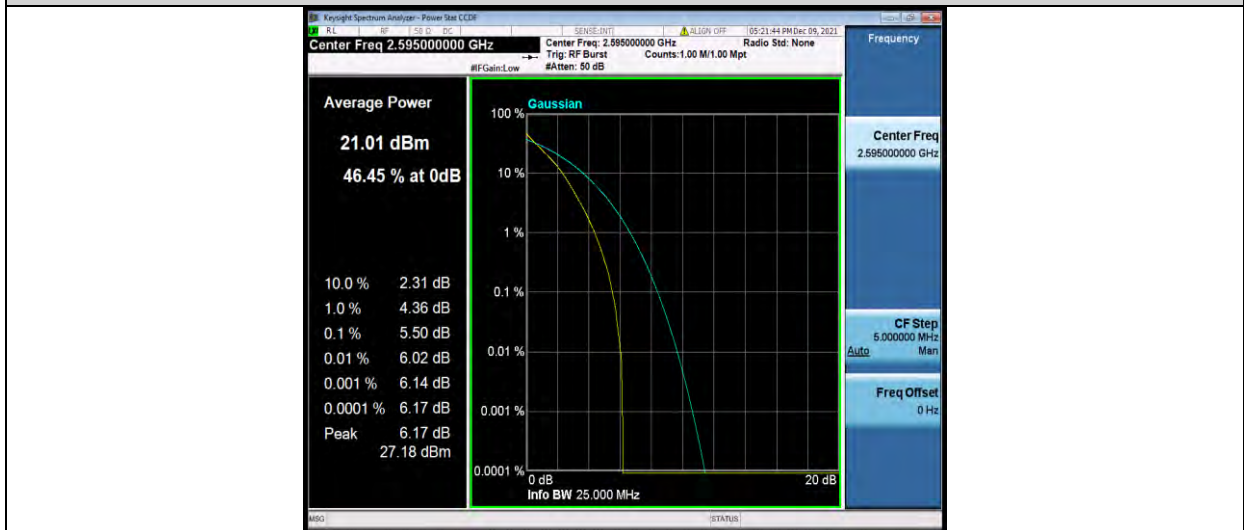

## Test Graphs

BUREAU VERITAS

Test Report No.: W7L-P22090015-1RF06

Band38-5MHz-QPSK-38000-25RB#0

Band38-5MHz-QPSK-38225-1RB#0

Band38-5MHz-QPSK-38225-25RB#0

BUREAU VERITAS