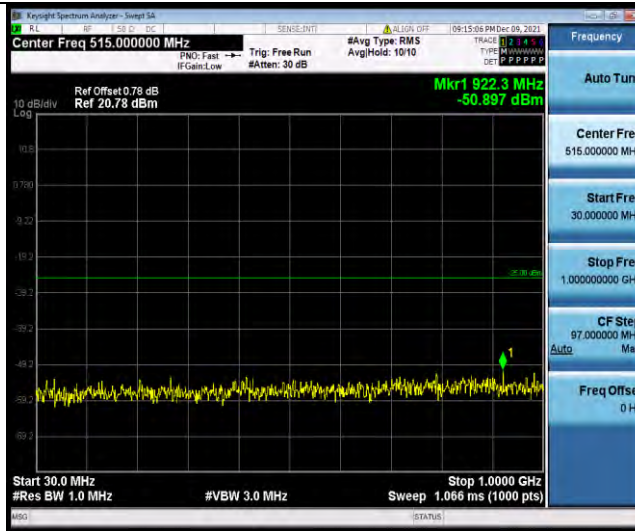

### Test Report No.: W7L-P22090015-1RF06

Band7-15MHz-16QAM-21100-1RB#0-Range1:30~1000MHz

Band7-15MHz-16QAM-21100-1RB#0-Range2:1000~27000MHz

Band7-15MHz-16QAM-21375-1RB#0-Range1:30~1000MHz

BUREAU VERITAS

Test Report No.: W7L-P22090015-1RF06