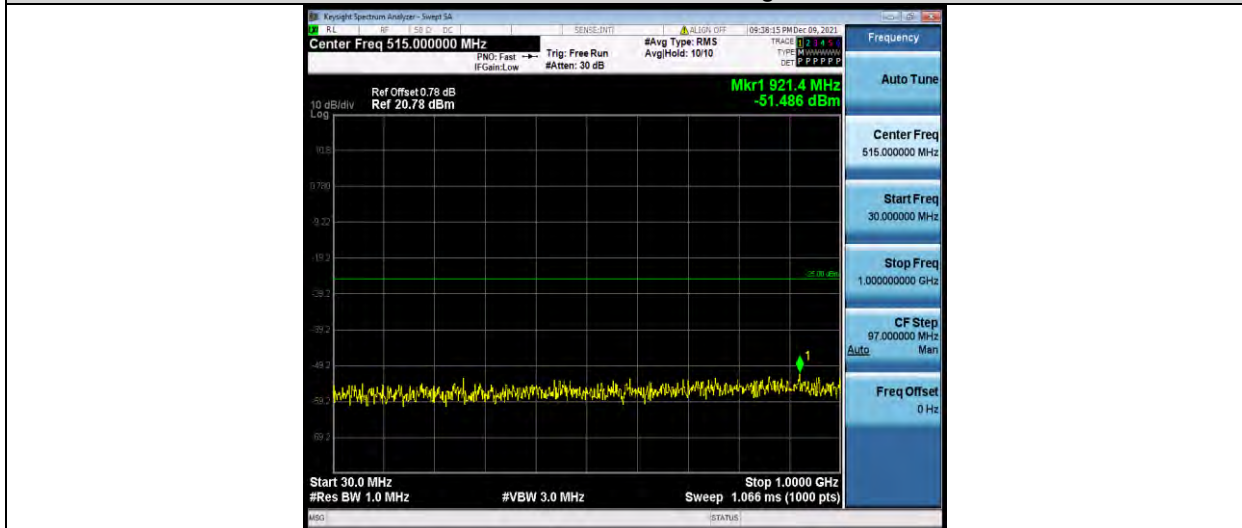

Band7-20MHz-QPSK-21100-1RB#0-Range1:30~1000MHz