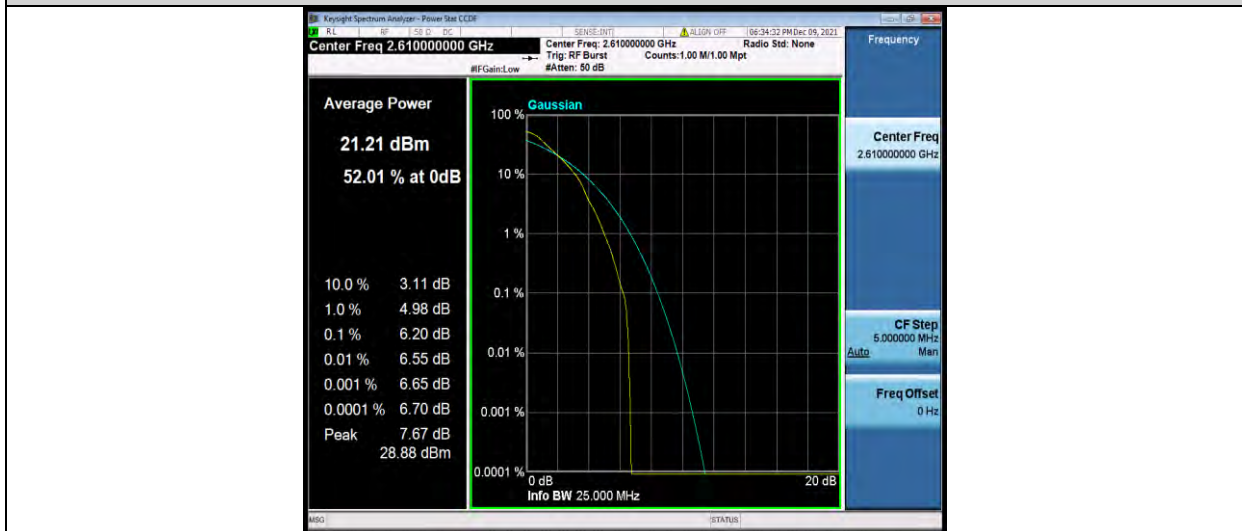

Band38-20MHz-QPSK-38150-100RB#0