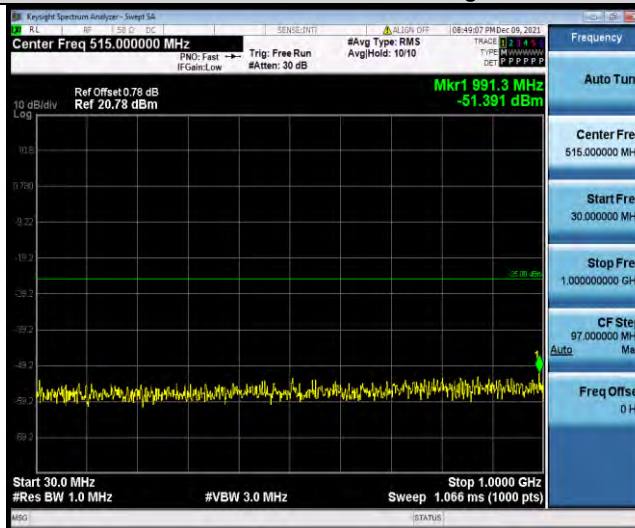

Band7-10MHz-QPSK-21100-1RB#0-Range1:30~1000MHz