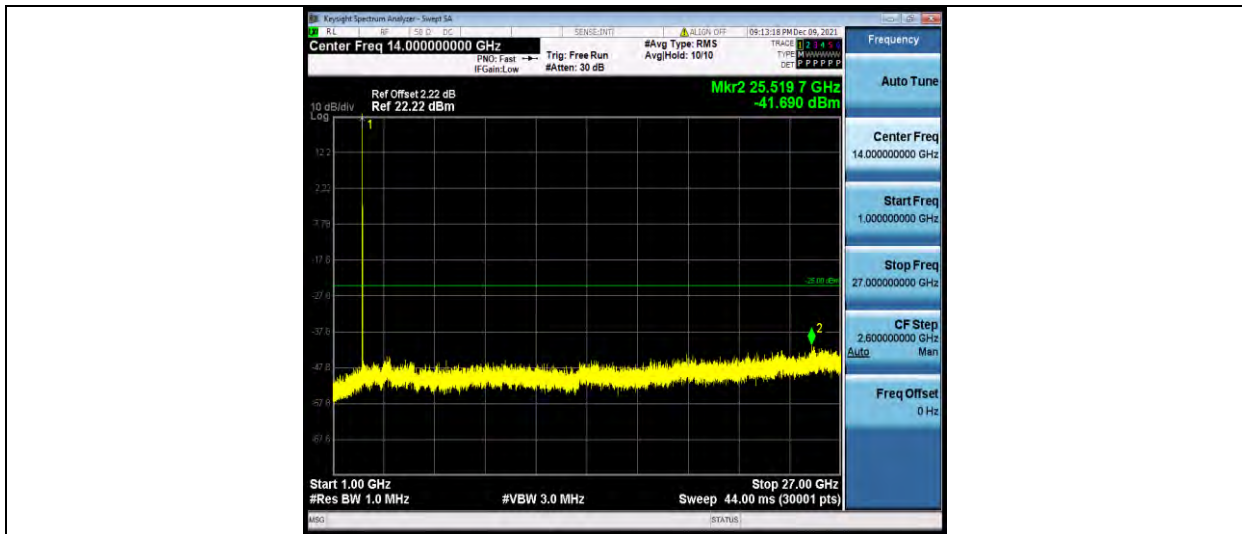

Band7-15MHz-16QAM-20825-1RB#0-Range2:1000~27000MHz

BUREAU VERITAS

Test Report No.: W7L-P22090015-1RF06