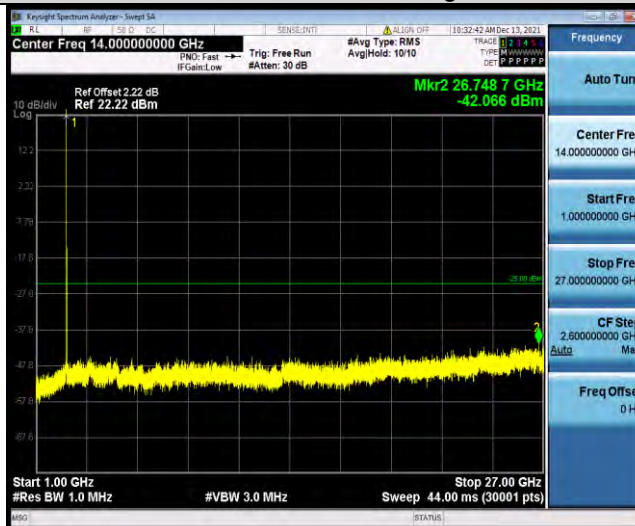

Band7-5MHz-64QAM-21425-1RB#0-Range2:1000~27000MHz