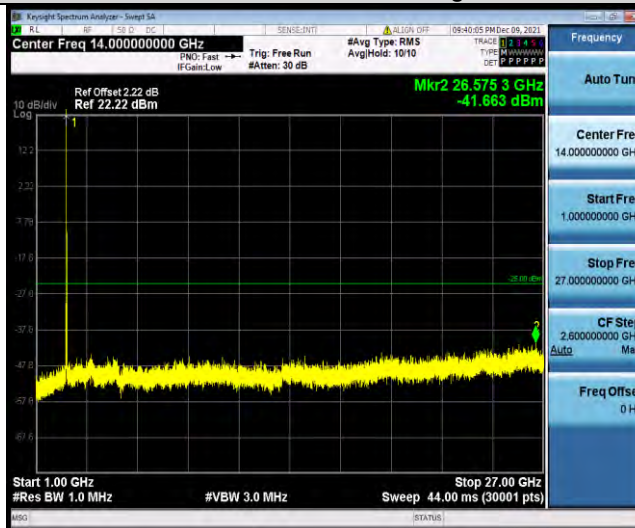

Band7-20MHz-16QAM-21350-1RB#0-Range2:1000~27000MHz