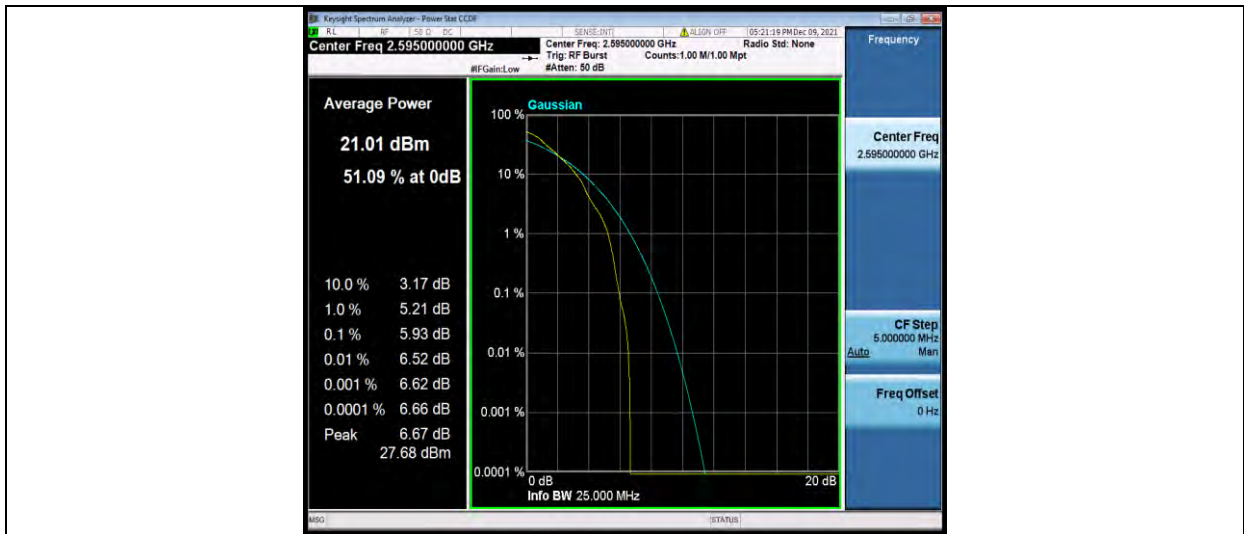

BUREAU VERITAS

Test Report No.: W7L-P22090015-1RF06

Band38-5MHz-QPSK-38000-25RB#0