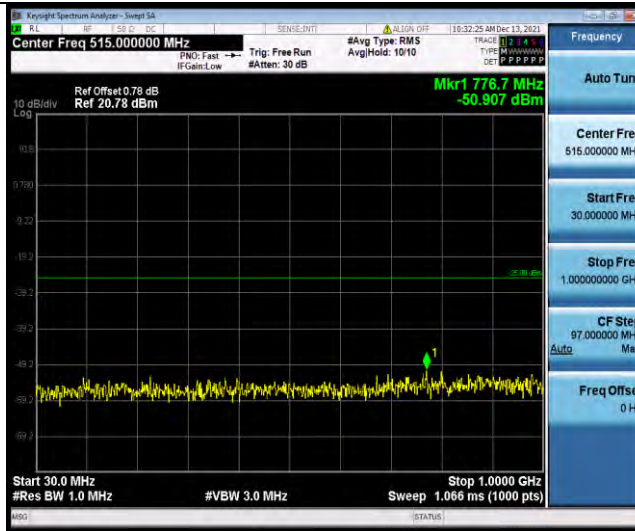

Band7-5MHz-64QAM-21425-1RB#0-Range1:30~1000MHz

BUREAU VERITAS

Test Report No.: W7L-P22090015-1RF06