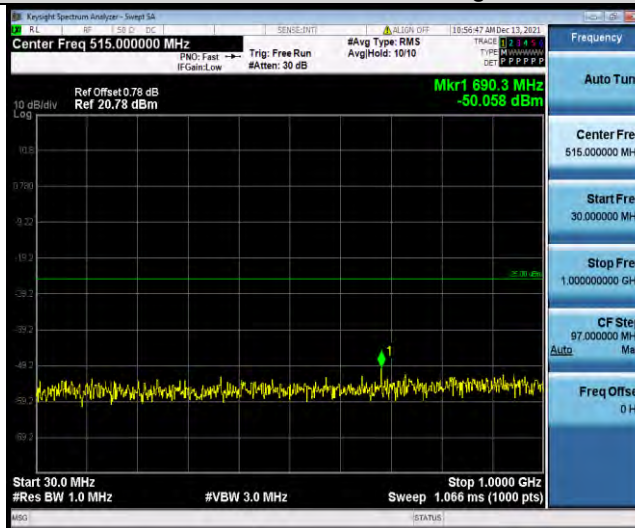

Band7-15MHz-16QAM-21375-1RB#0-Range2:1000~27000MHz

Band7-15MHz-64QAM-20825-1RB#0-Range1:30~1000MHz

Band7-15MHz-64QAM-20825-1RB#0-Range2:1000~27000MHz

BUREAU VERITAS

Test Report No.: W7L-P22090015-1RF06

Band7-15MHz-64QAM-21100-1RB#0-Range1:30~1000MHz