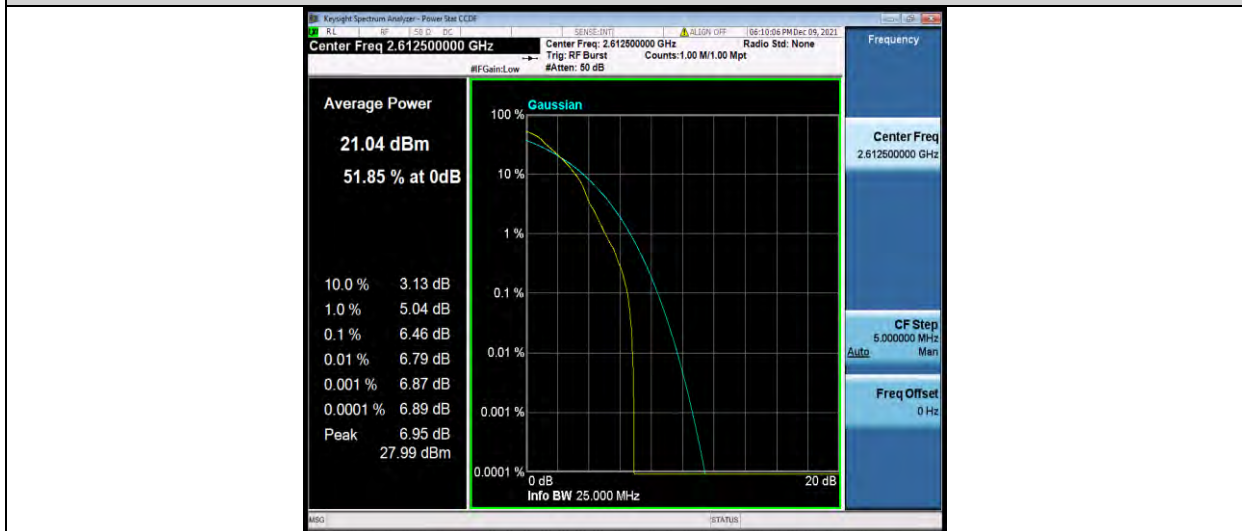

Band38-15MHz-QPSK-38175-75RB#0