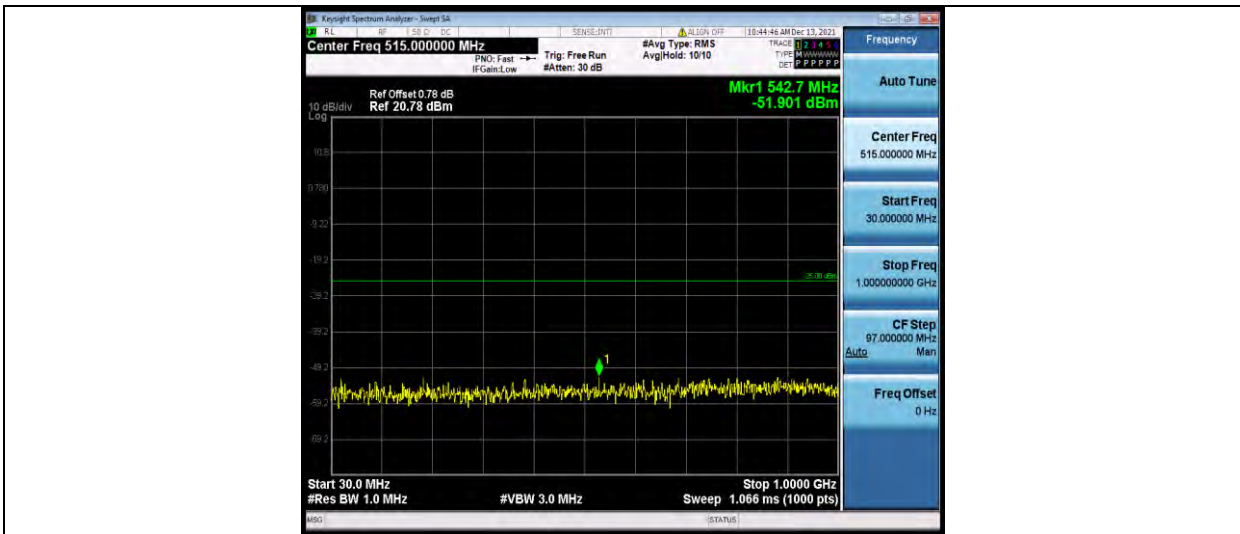

Band7-10MHz-64QAM-21400-1RB#0-Range1:30~1000MHz

BUREAU VERITAS

Test Report No.: W7L-P22090015-1RF06