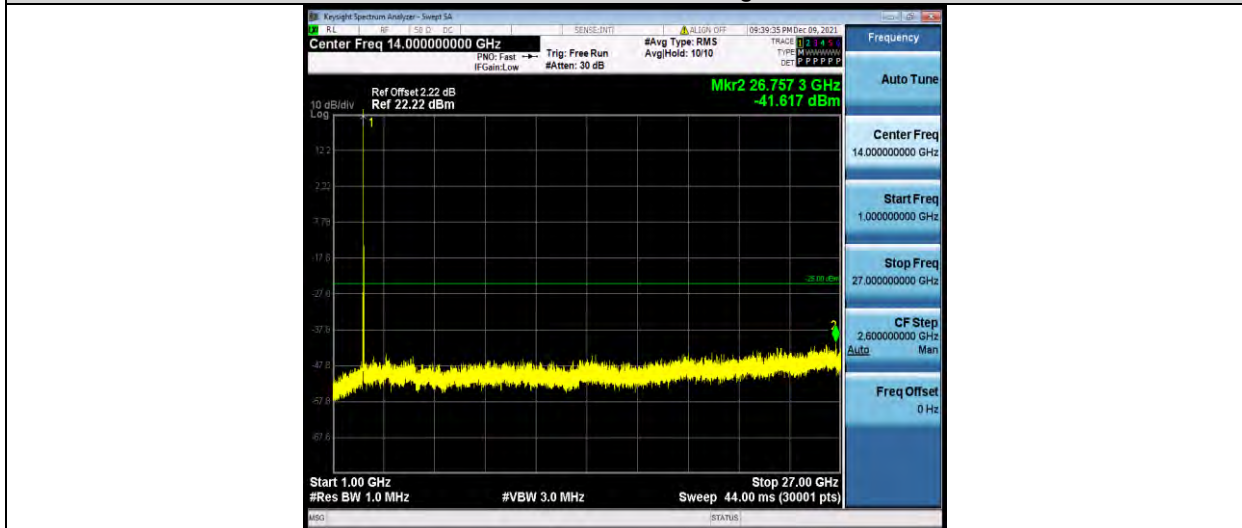

Band7-20MHz-QPSK-21350-1RB#0-Range2:1000~27000MHz