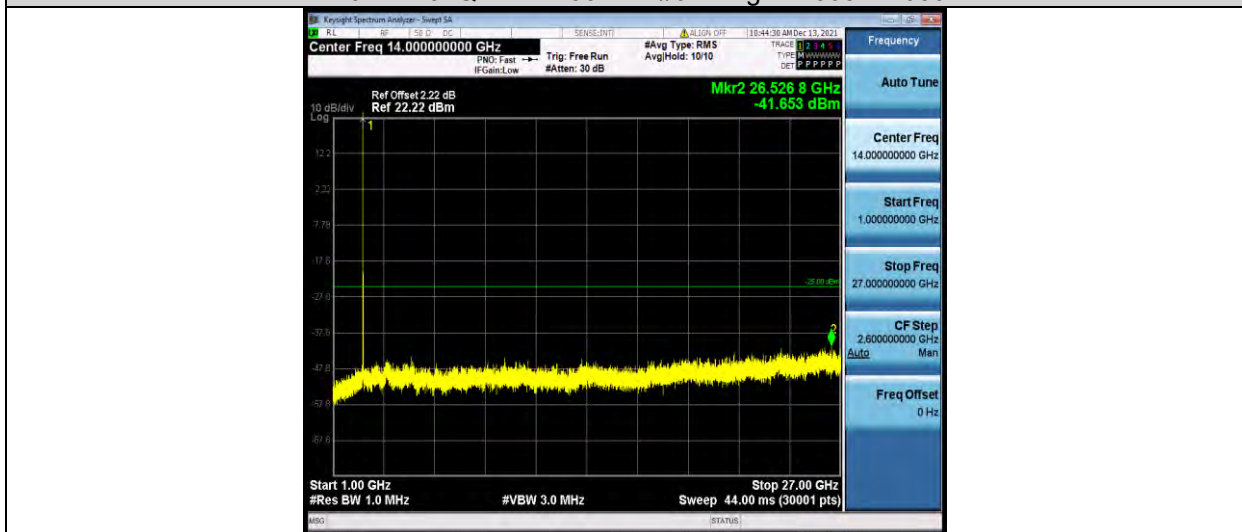

Band7-10MHz-64QAM-21100-1RB#0-Range2:1000~27000MHz