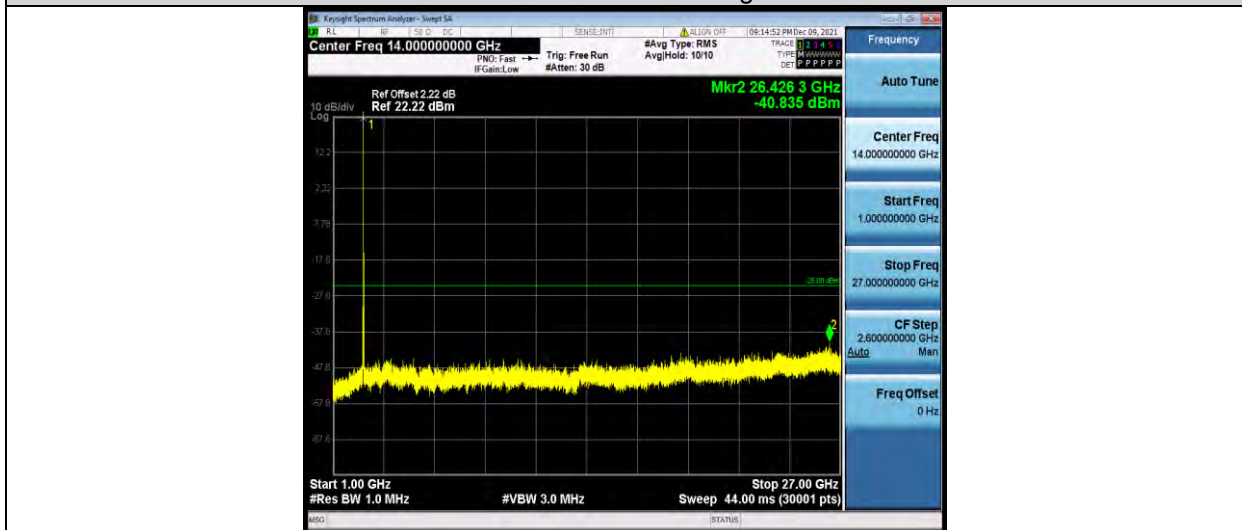

Band7-15MHz-QPSK-21375-1RB#0-Range2:1000~27000MHz