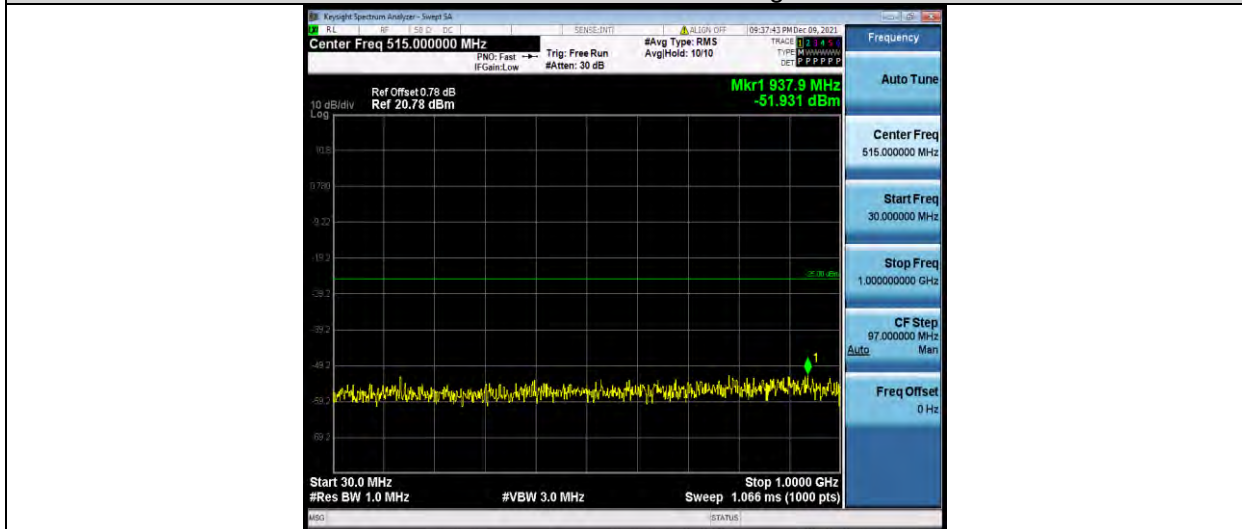

Band7-20MHz-16QAM-20850-1RB#0-Range1:30~1000MHz