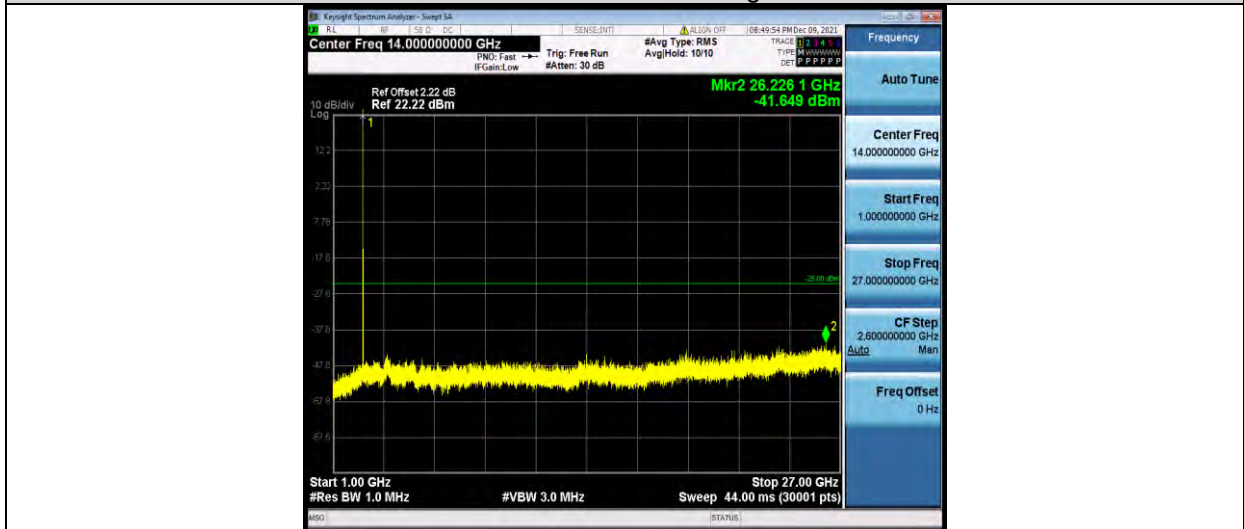

Band7-10MHz-16QAM-21100-1RB#0-Range2:1000~27000MHz