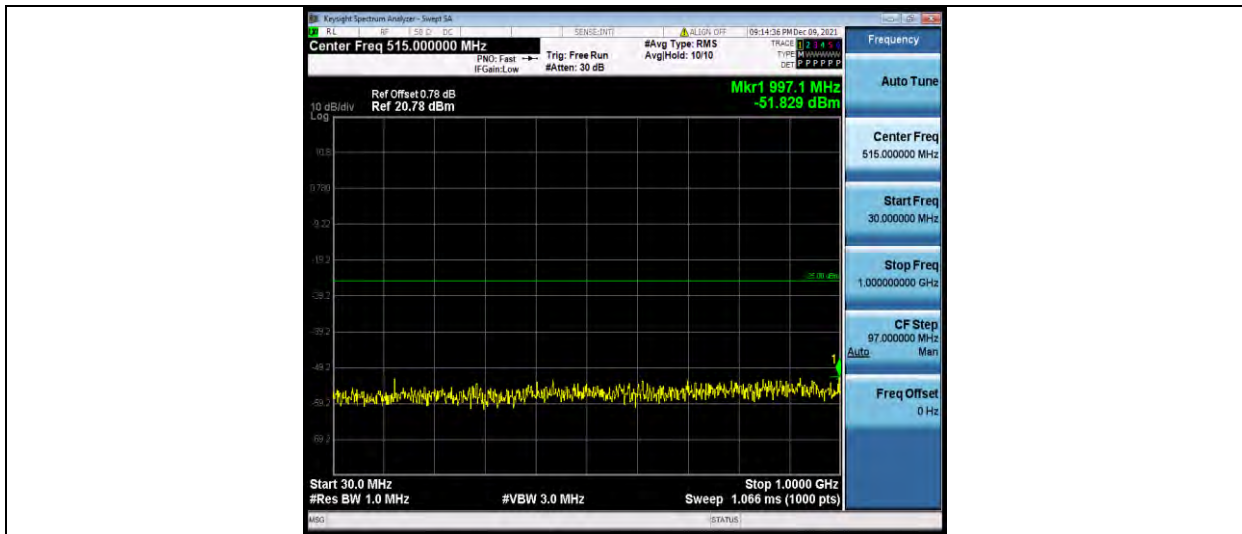

Band7-15MHz-QPSK-21375-1RB#0-Range1:30~1000MHz

BUREAU VERITAS

Test Report No.: W7L-P22090015-1RF06