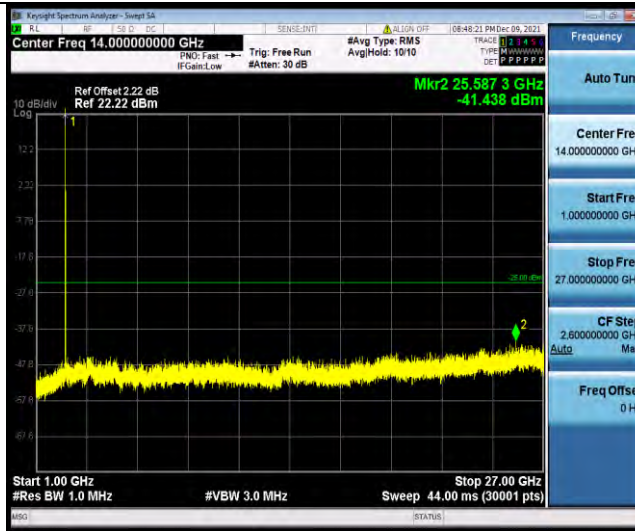

### Test Report No.: W7L-P22090015-1RF06

Band7-5MHz-64QAM-21425-1RB#0-Range2:1000~27000MHz

Band7-10MHz-QPSK-20800-1RB#0-Range1:30~1000MHz

Band7-10MHz-QPSK-20800-1RB#0-Range2:1000~27000MHz

BUREAU VERITAS

Test Report No.: W7L-P22090015-1RF06