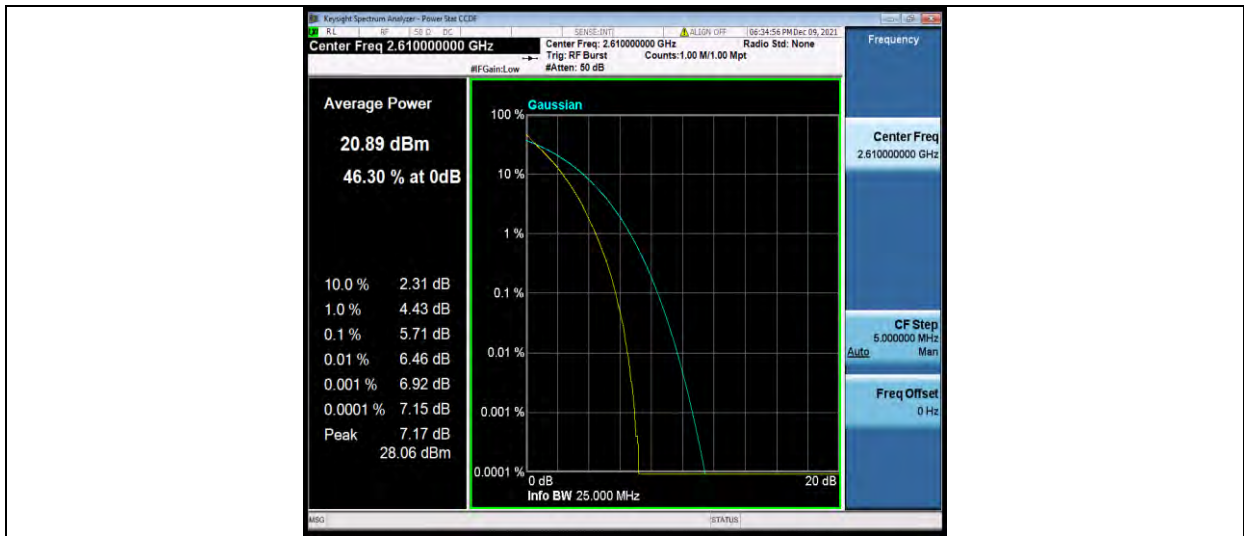

### Test Report No.: W7L-P22090015-1RF06

Band38-20MHz-QPSK-38000-100RB#0

Band38-20MHz-QPSK-38150-1RB#0

Band38-20MHz-QPSK-38150-100RB#0

BUREAU VERITAS

Test Report No.: W7L-P22090015-1RF06

Band38-20MHz-16QAM-37850-1RB#0