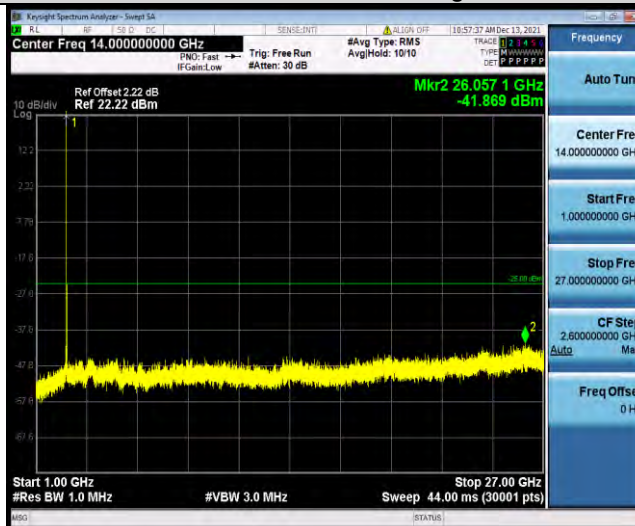

Band7-15MHz-64QAM-21100-1RB#0-Range2:1000~27000MHz

Band7-15MHz-64QAM-21375-1RB#0-Range1:30~1000MHz

BUREAU VERITAS

Test Report No.: W7L-P22090015-1RF06

Band7-15MHz-64QAM-21375-1RB#0-Range2:1000~27000MHz

Band7-20MHz-QPSK-20850-1RB#0-Range1:30~1000MHz