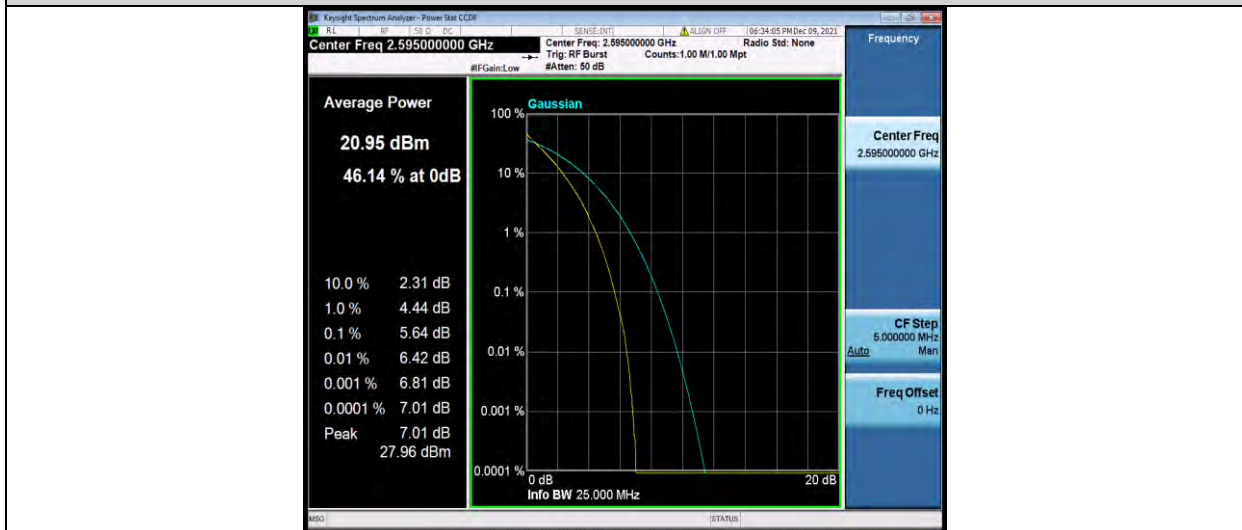

Band38-20MHz-QPSK-38150-1RB#0