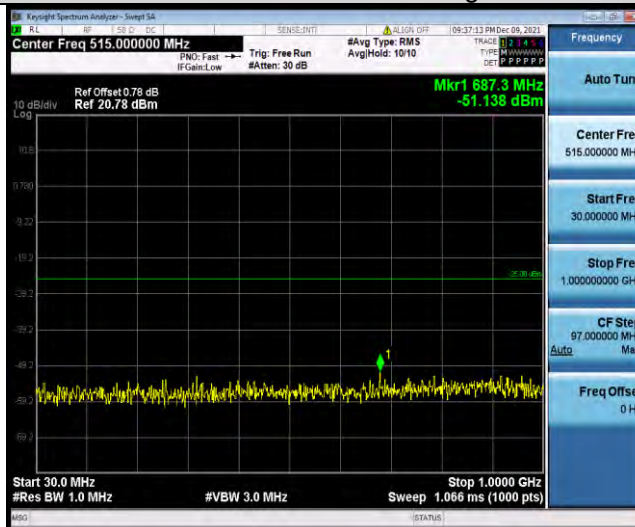

Band7-15MHz-64QAM-21100-1RB#0-Range2:1000~27000MHz

Band7-15MHz-64QAM-21375-1RB#0-Range1:30~1000MHz

BUREAU VERITAS

Test Report No.: W7L-P22090015-1RF06

Band7-15MHz-64QAM-21375-1RB#0-Range2:1000~27000MHz

Band7-20MHz-QPSK-20850-1RB#0-Range1:30~1000MHz