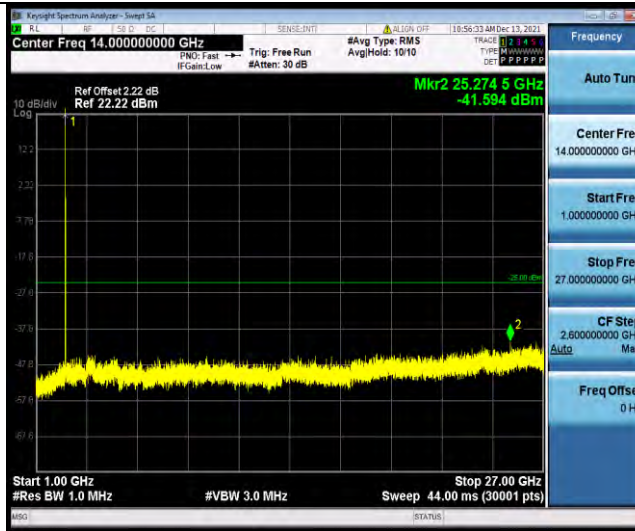

Band7-15MHz-16QAM-21375-1RB#0-Range2:1000~27000MHz

Band7-15MHz-64QAM-20825-1RB#0-Range1:30~1000MHz

Band7-15MHz-64QAM-20825-1RB#0-Range2:1000~27000MHz

BUREAU VERITAS

Test Report No.: W7L-P22090015-1RF06

Band7-15MHz-64QAM-21100-1RB#0-Range1:30~1000MHz