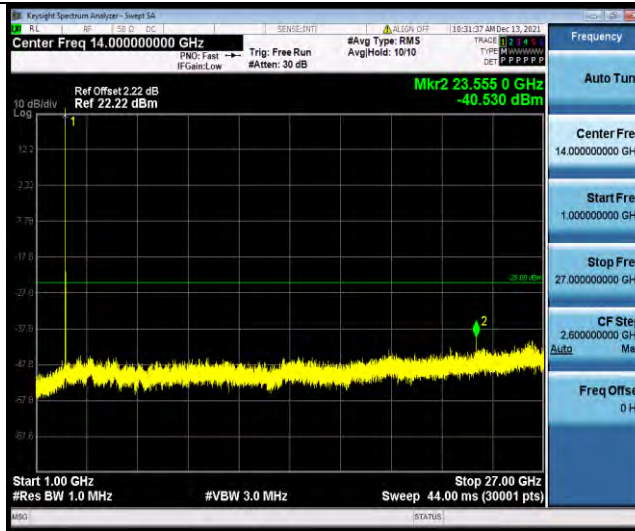

BUREAU VERITAS

Test Report No.: W7L-P22090015-1RF06

Band7-5MHz-64QAM-21100-1RB#0-Range1:30~1000MHz

Band7-5MHz-64QAM-21100-1RB#0-Range2:1000~27000MHz

Band7-5MHz-64QAM-21425-1RB#0-Range1:30~1000MHz

BUREAU VERITAS