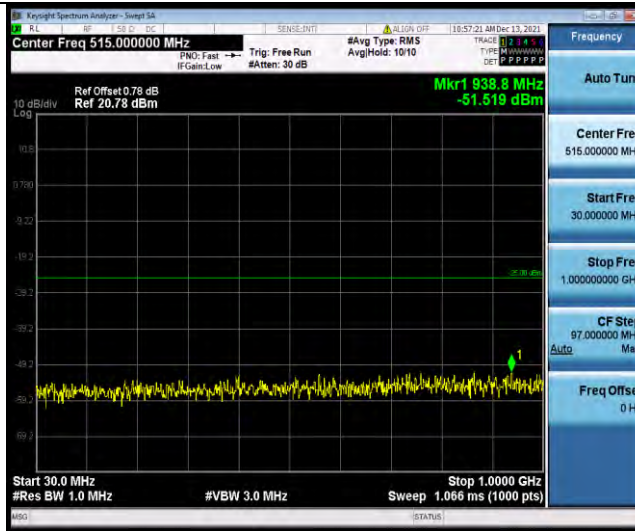

Band7-15MHz-64QAM-21100-1RB#0-Range2:1000~27000MHz

Band7-15MHz-64QAM-21375-1RB#0-Range1:30~1000MHz

BUREAU VERITAS

Test Report No.: W7L-P22090015-1RF06

Band7-15MHz-64QAM-21375-1RB#0-Range2:1000~27000MHz

Band7-20MHz-QPSK-20850-1RB#0-Range1:30~1000MHz