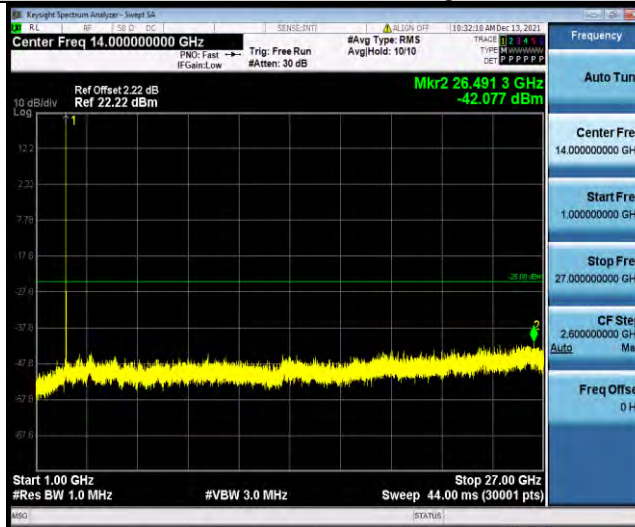

BUREAU VERITAS

Test Report No.: W7L-P22090015-1RF06

Band7-5MHz-64QAM-21100-1RB#0-Range1:30~1000MHz

Band7-5MHz-64QAM-21100-1RB#0-Range2:1000~27000MHz

Band7-5MHz-64QAM-21425-1RB#0-Range1:30~1000MHz

BUREAU VERITAS