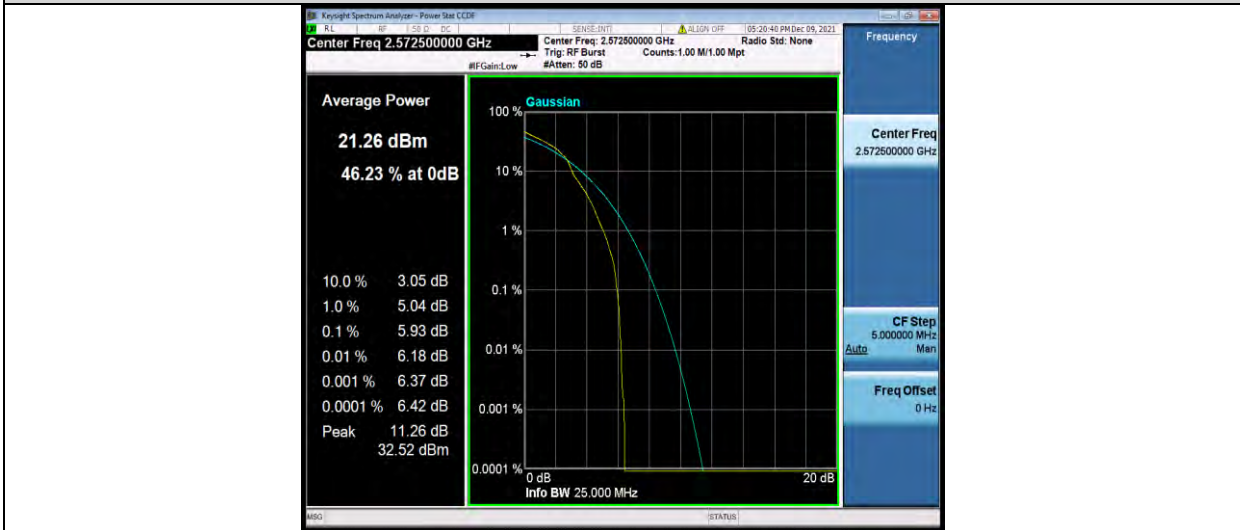

Band38-5MHz-16QAM-37775-25RB#0