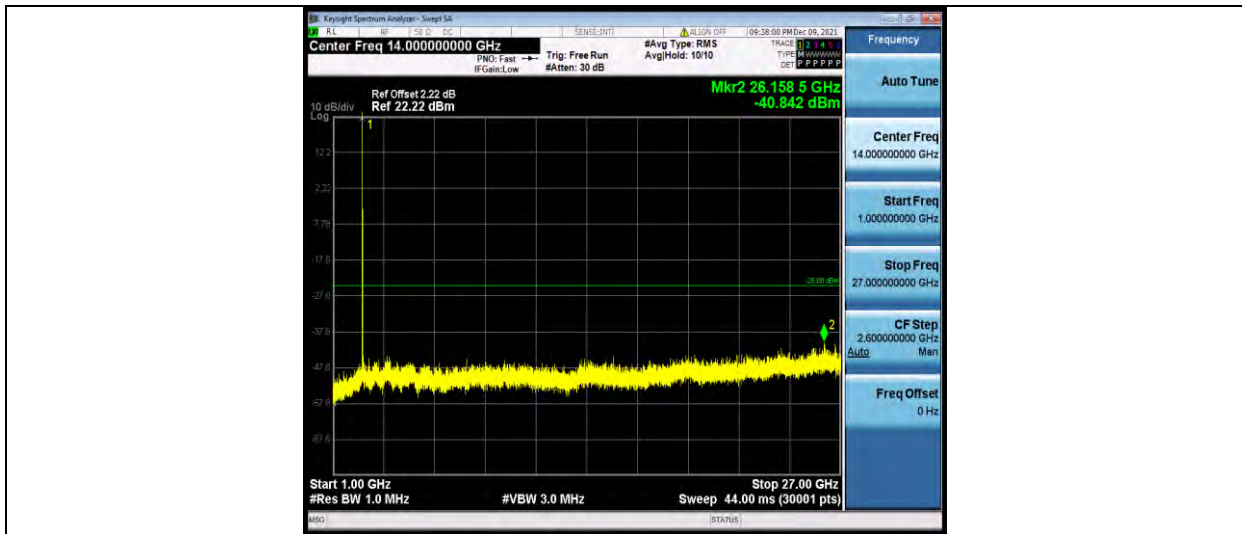

Band7-20MHz-16QAM-20850-1RB#0-Range2:1000~27000MHz

BUREAU VERITAS

Test Report No.: W7L-P22090015-1RF06