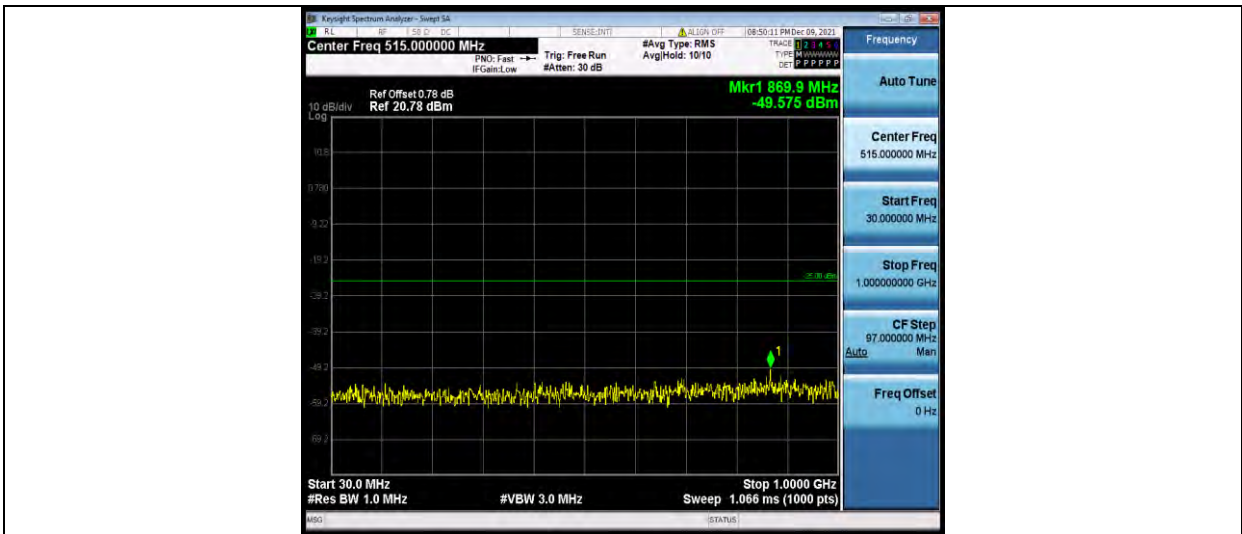

Band7-10MHz-QPSK-21400-1RB#0-Range1:30~1000MHz

BUREAU VERITAS

Test Report No.: W7L-P22090015-1RF06