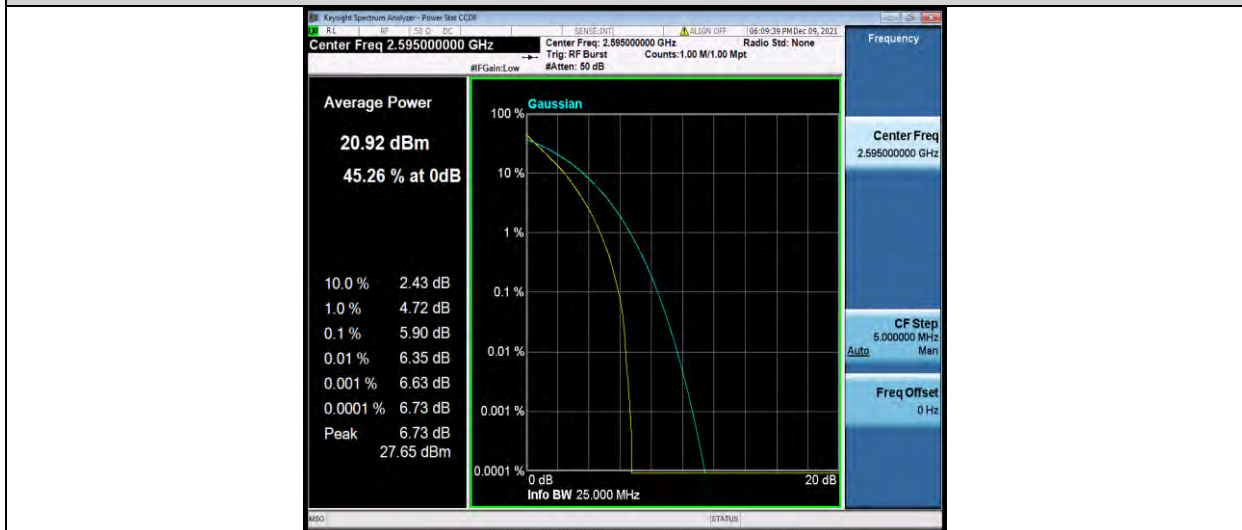

Band38-15MHz-QPSK-38175-1RB#0