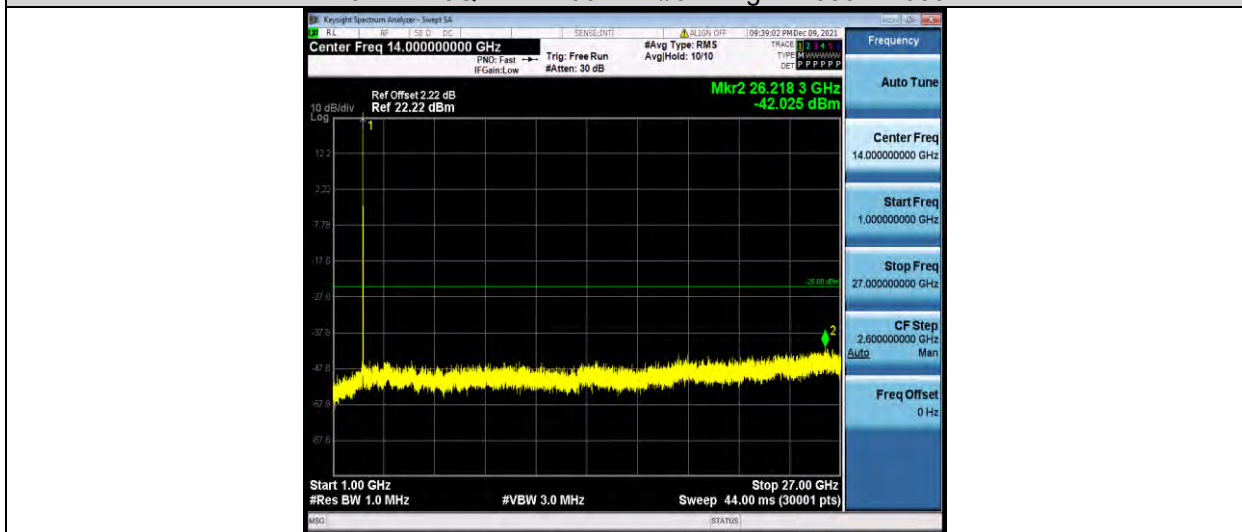

Band7-20MHz-16QAM-21100-1RB#0-Range2:1000~27000MHz