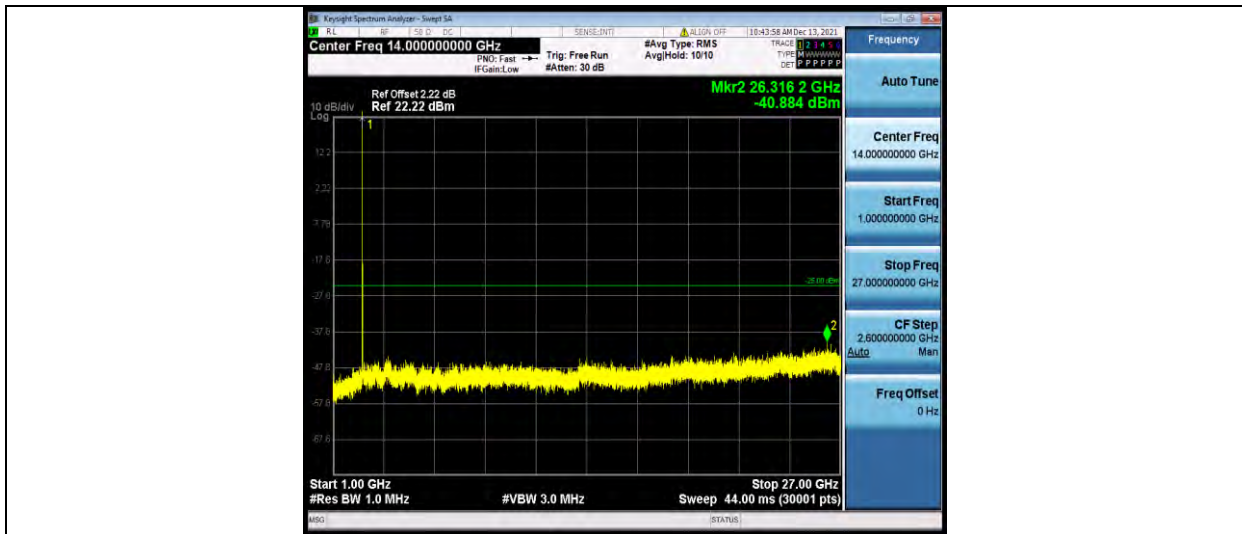

Band7-10MHz-64QAM-20800-1RB#0-Range2:1000~27000MHz

BUREAU VERITAS

Test Report No.: W7L-P22090015-1RF06