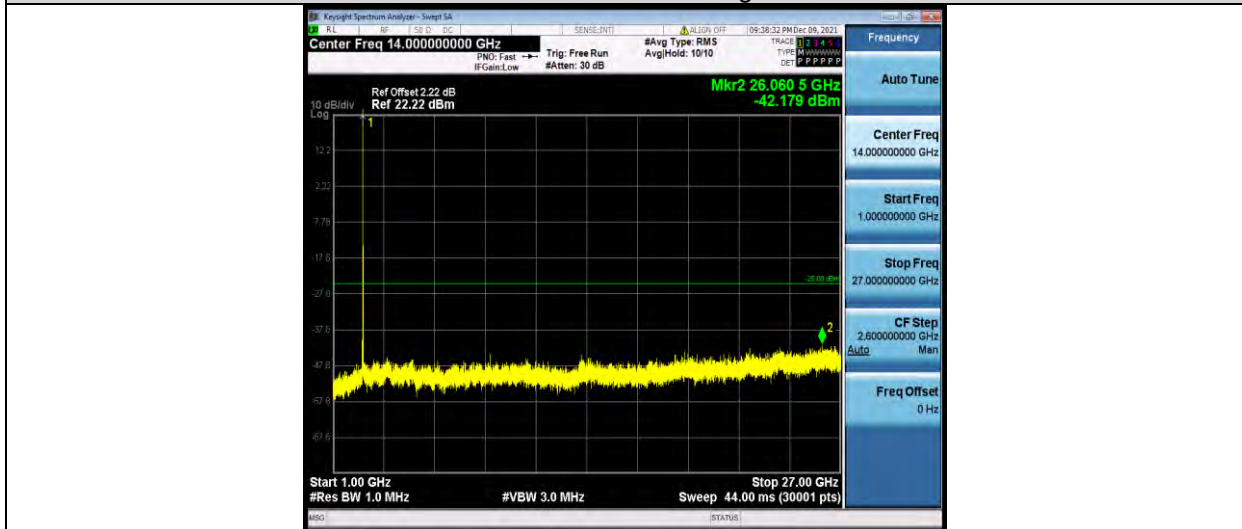

Band7-20MHz-QPSK-21100-1RB#0-Range2:1000~27000MHz