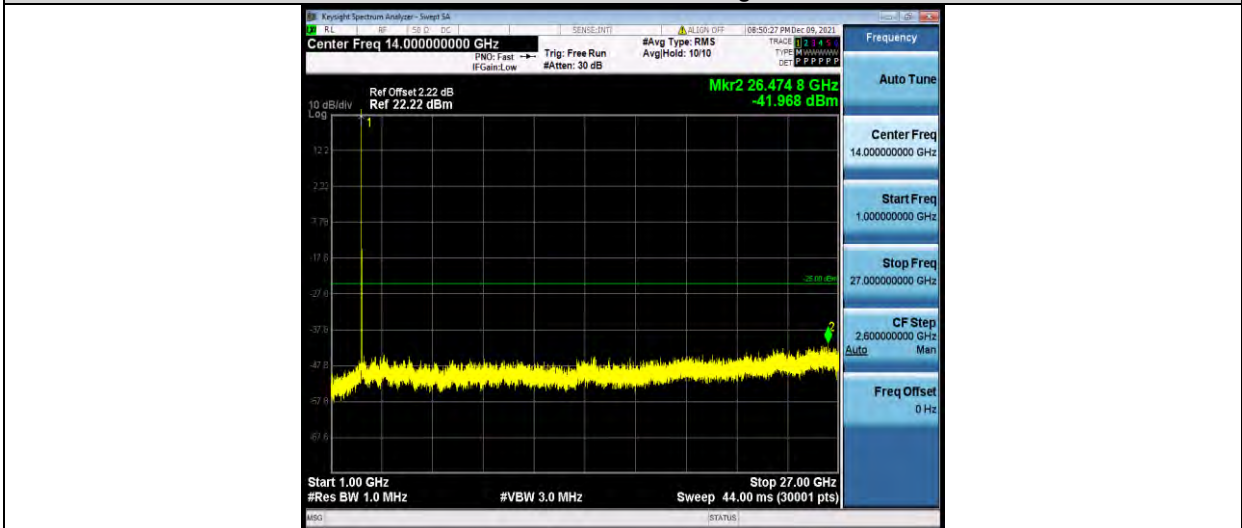

Band7-10MHz-QPSK-21400-1RB#0-Range2:1000~27000MHz