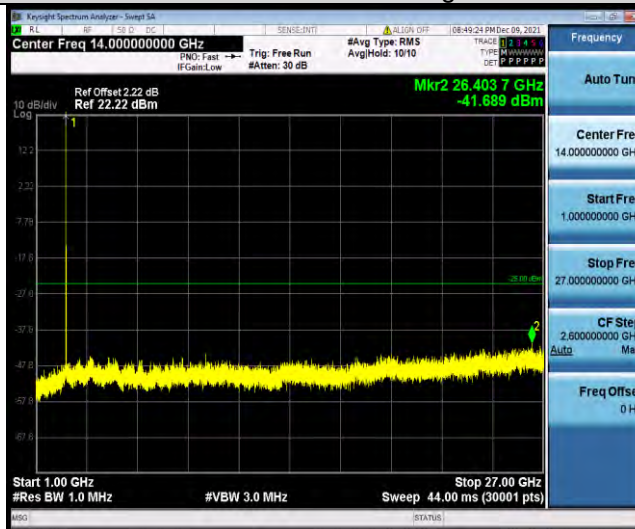

Band7-10MHz-QPSK-21100-1RB#0-Range2:1000~27000MHz