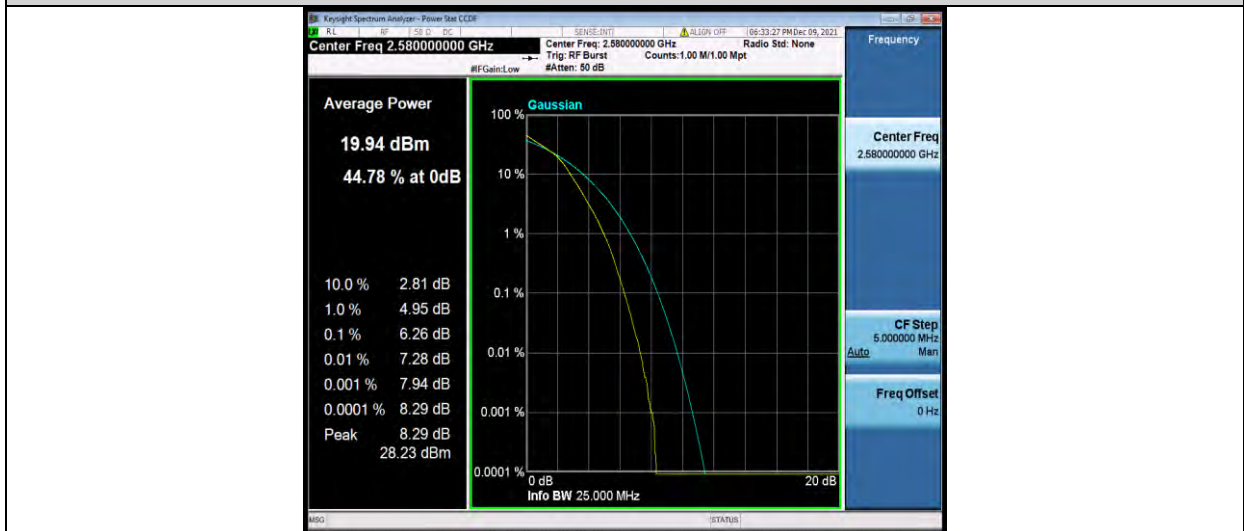

Band38-20MHz-16QAM-38000-1RB#0