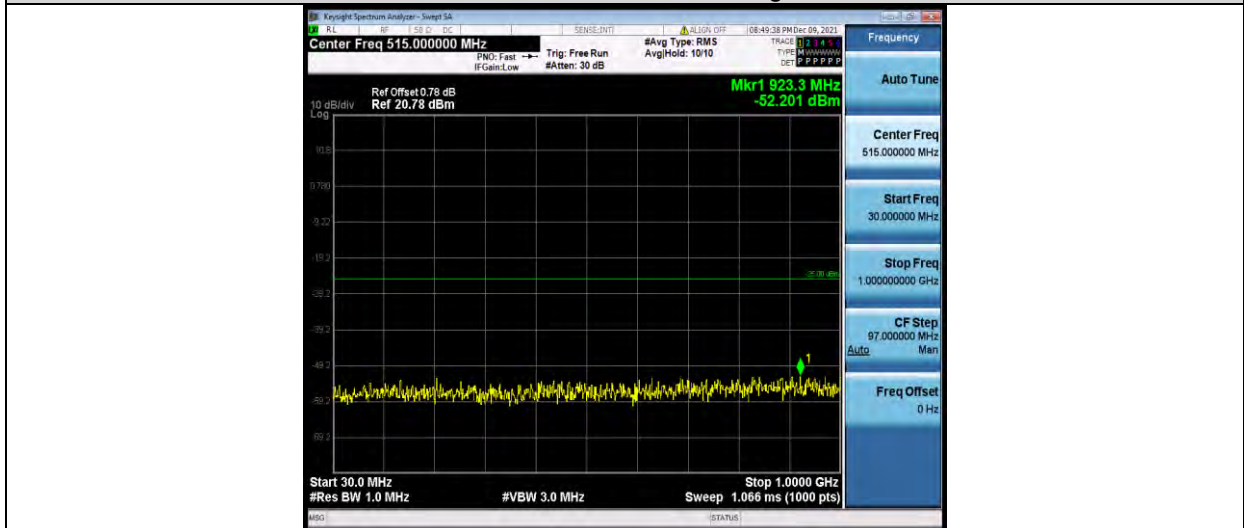

Band7-10MHz-16QAM-21100-1RB#0-Range1:30~1000MHz