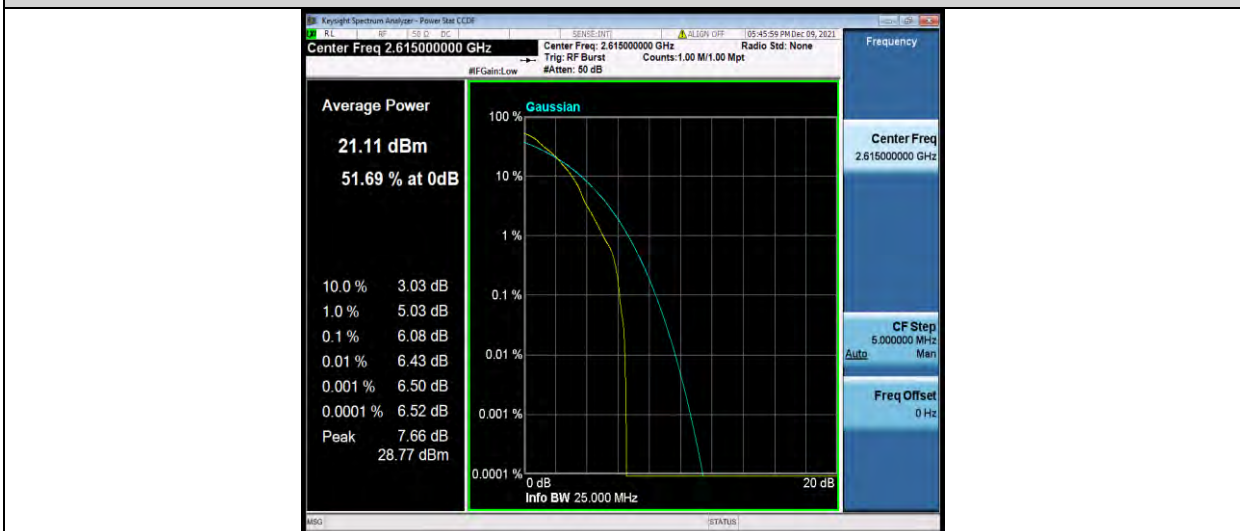

Band38-10MHz-QPSK-38200-50RB#0