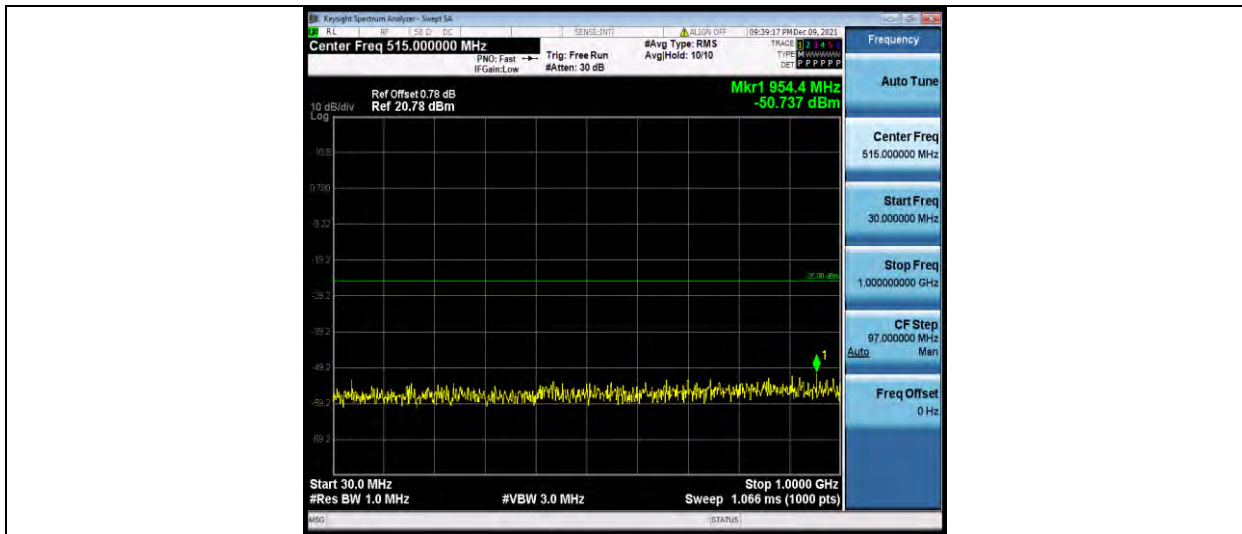

Band7-20MHz-QPSK-21350-1RB#0-Range1:30~1000MHz

BUREAU VERITAS

Test Report No.: W7L-P22090015-1RF06