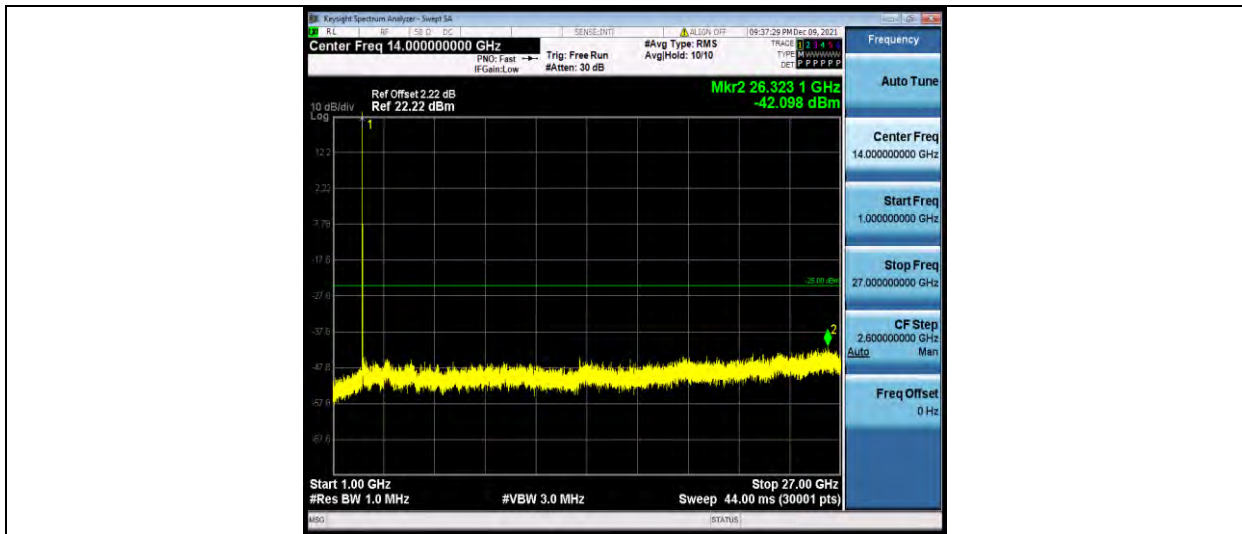

Band7-20MHz-QPSK-20850-1RB#0-Range2:1000~27000MHz

BUREAU VERITAS

Test Report No.: W7L-P22090015-1RF06