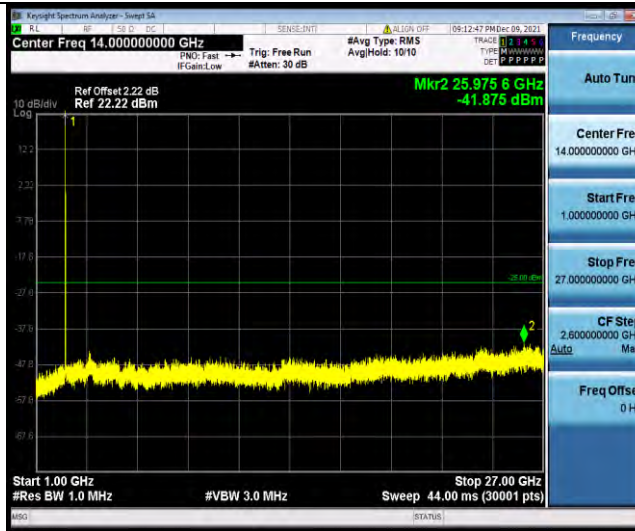

### Test Report No.: W7L-P22090015-1RF06

Band7-10MHz-64QAM-21400-1RB#0-Range2:1000~27000MHz

Band7-15MHz-QPSK-20825-1RB#0-Range1:30~1000MHz

Band7-15MHz-QPSK-20825-1RB#0-Range2:1000~27000MHz

BUREAU VERITAS

Test Report No.: W7L-P22090015-1RF06