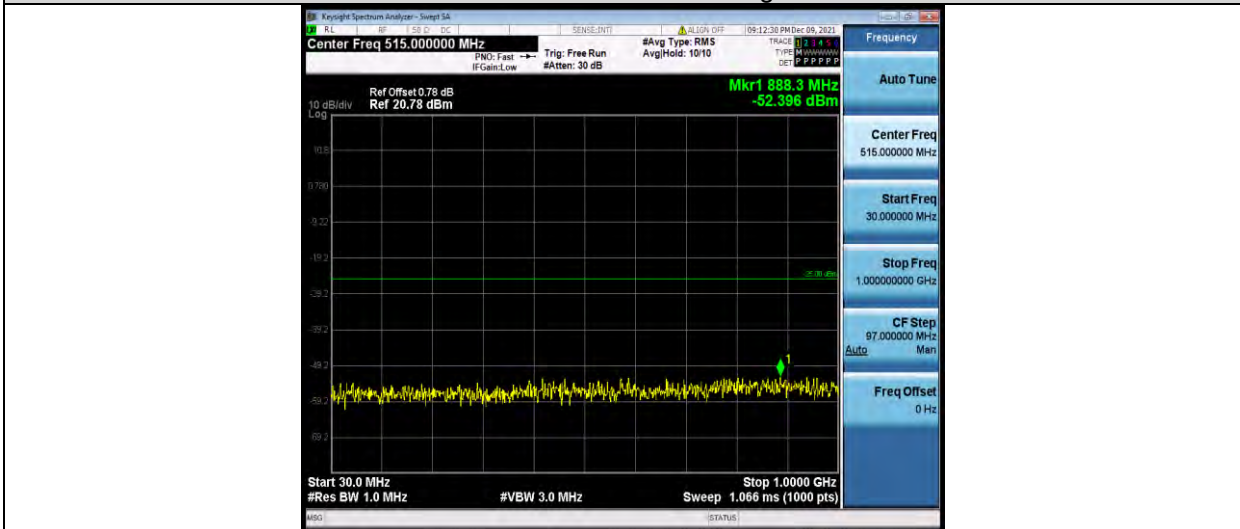

Band7-15MHz-QPSK-20825-1RB#0-Range1:30~1000MHz