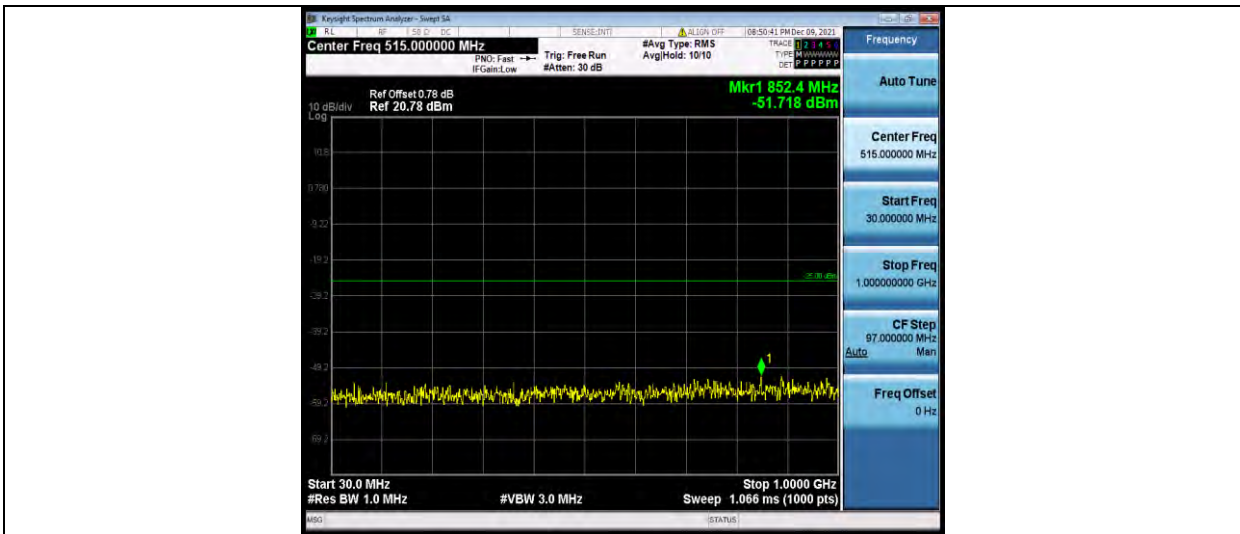

Band7-10MHz-16QAM-21400-1RB#0-Range1:30~1000MHz

BUREAU VERITAS

Test Report No.: W7L-P22090015-1RF06