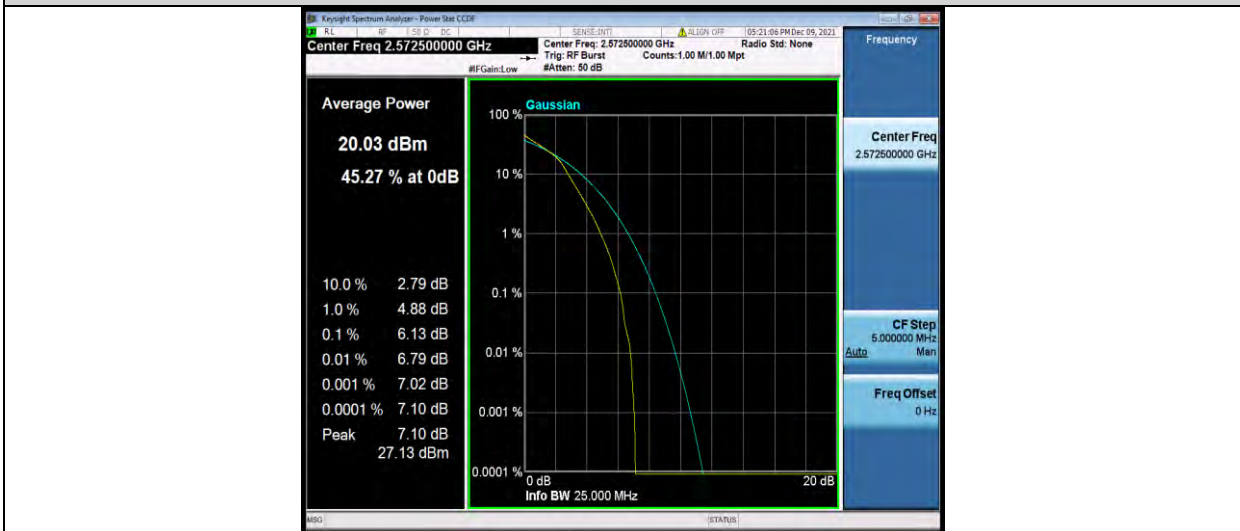

Band38-5MHz-16QAM-38000-1RB#0