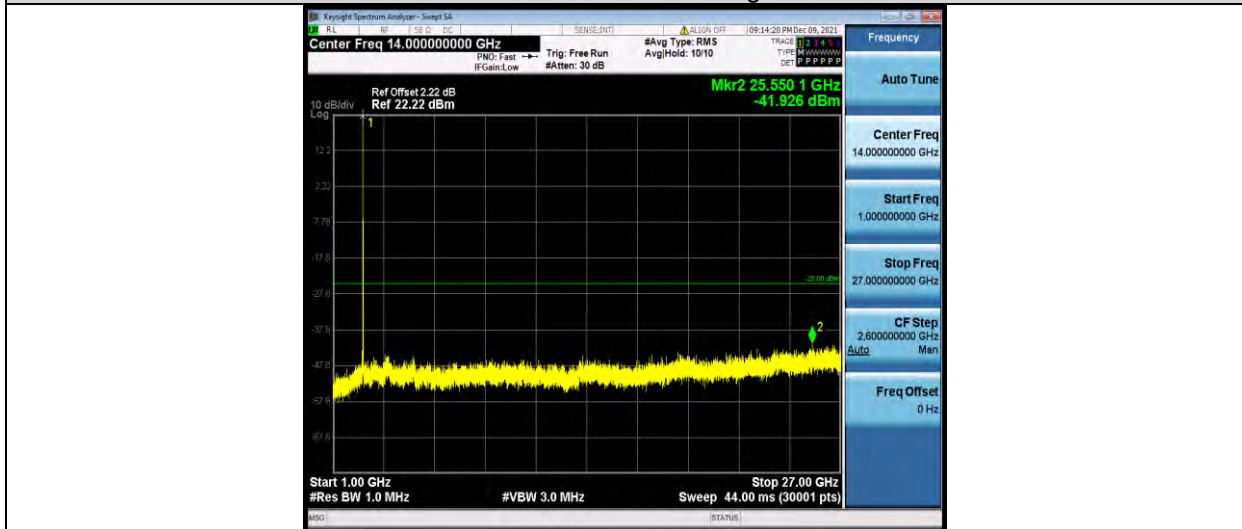

Band7-15MHz-16QAM-21100-1RB#0-Range2:1000~27000MHz