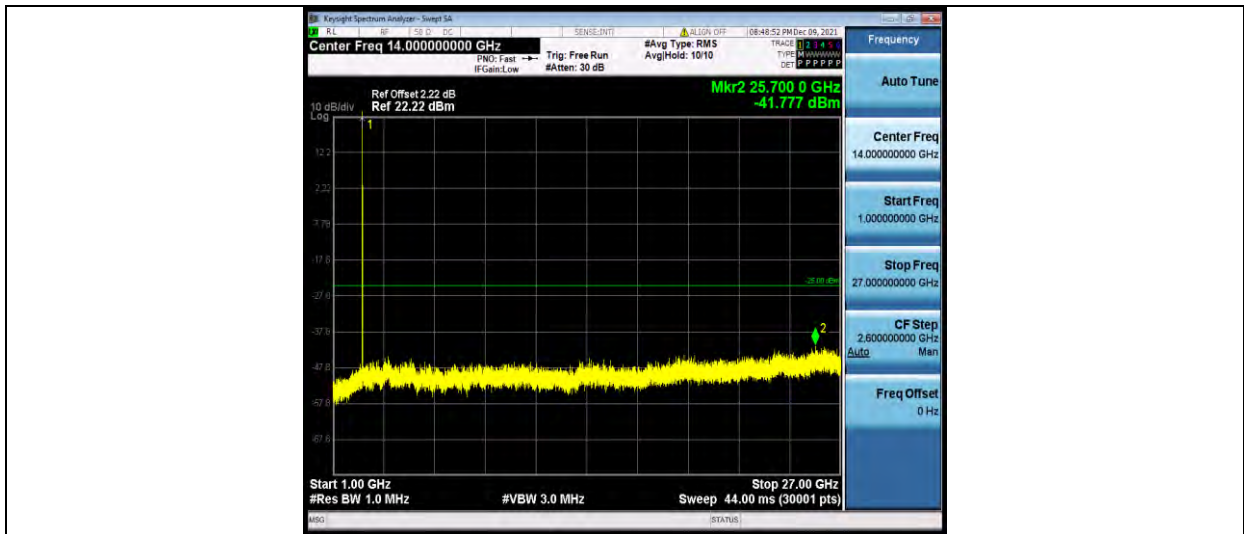

Band7-10MHz-16QAM-20800-1RB#0-Range2:1000~27000MHz

BUREAU VERITAS

Test Report No.: W7L-P22090015-1RF06