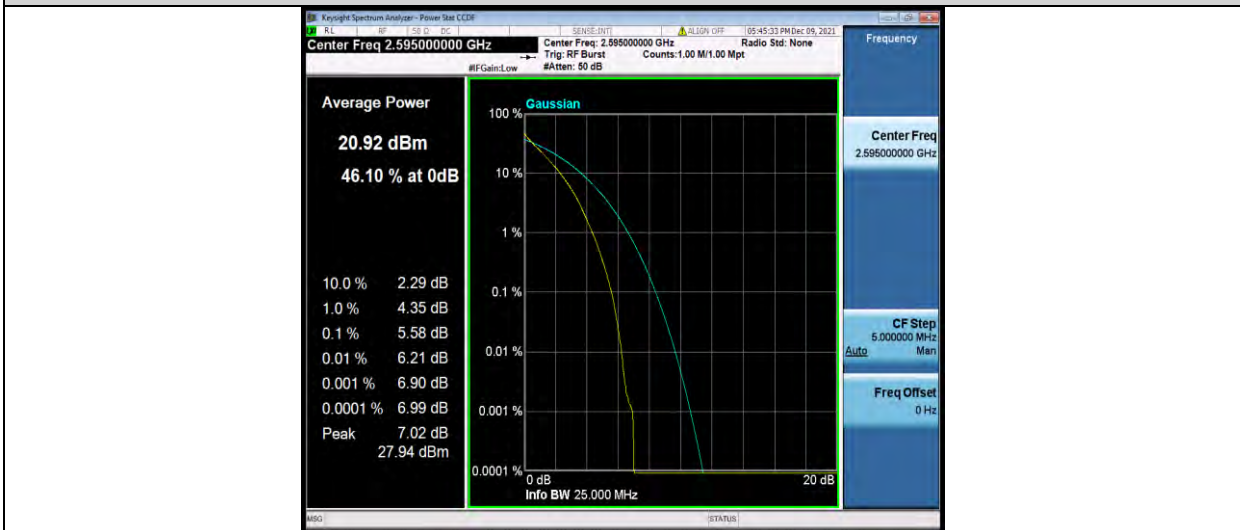

### Test Report No.: W7L-P22090015-1RF06

Band38-10MHz-QPSK-37800-1RB#0

Band38-10MHz-QPSK-37800-50RB#0

Band38-10MHz-QPSK-38000-1RB#0

BUREAU  
VERITAS

Test Report No.: W7L-P22090015-1RF06

Band38-10MHz-QPSK-38000-50RB#0