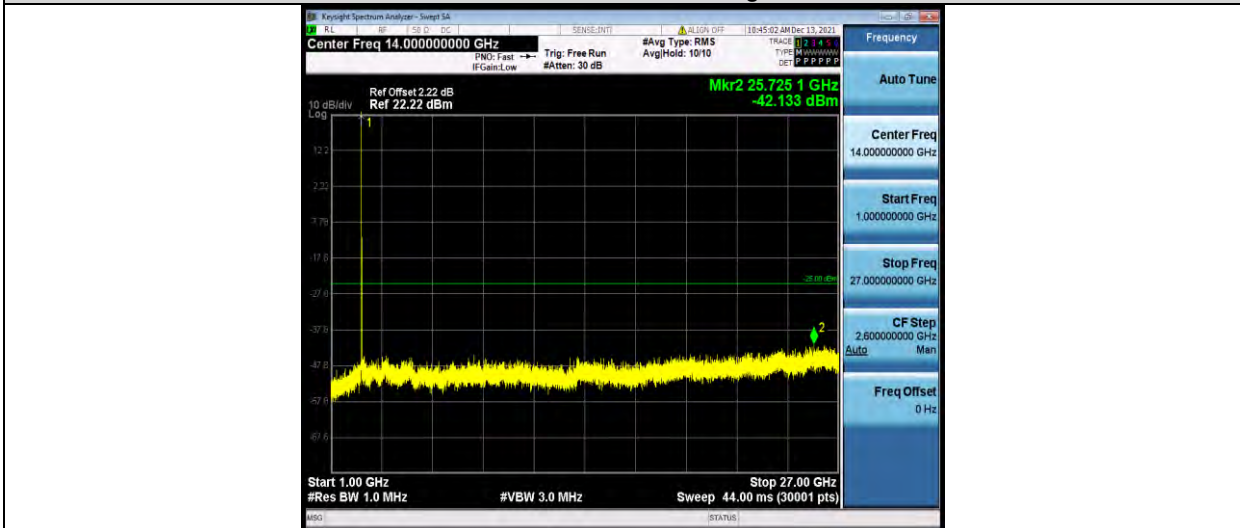

Band7-10MHz-64QAM-21400-1RB#0-Range2:1000~27000MHz