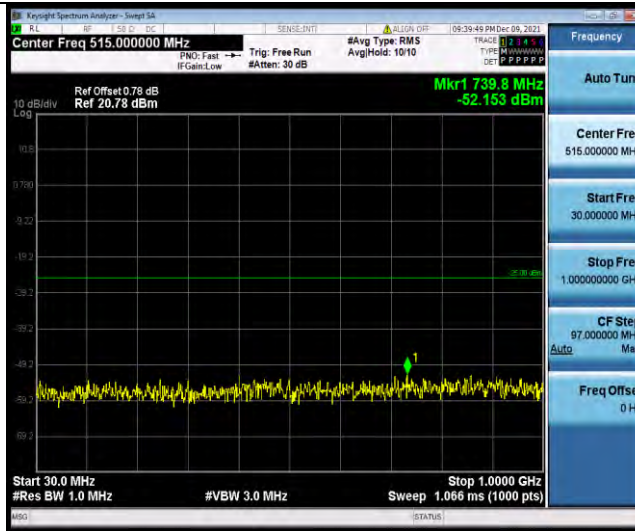

### Test Report No.: W7L-P22090015-1RF06

Band7-20MHz-16QAM-21100-1RB#0-Range1:30~1000MHz

Band7-20MHz-16QAM-21100-1RB#0-Range2:1000~27000MHz

Band7-20MHz-16QAM-21350-1RB#0-Range1:30~1000MHz

BUREAU VERITAS

Test Report No.: W7L-P22090015-1RF06