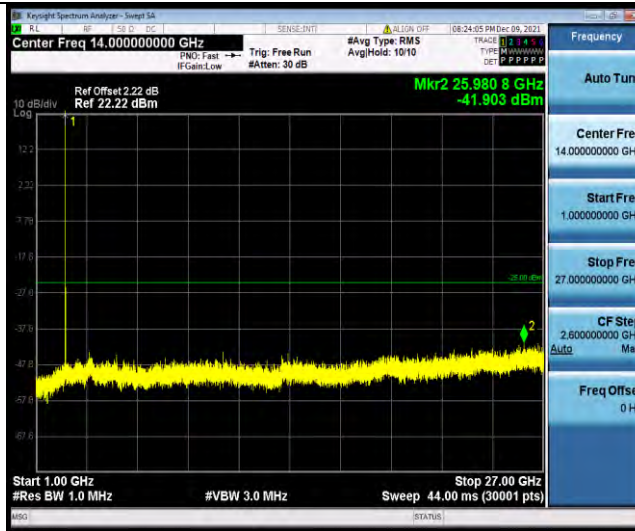

Test Graphs

BUREAU VERITAS

Test Report No.: W7L-P22090015-1RF06

Band7-5MHz-QPSK-21100-1RB#0-Range1:30~1000MHz

Band7-5MHz-QPSK-21100-1RB#0-Range2:1000~27000MHz

Band7-5MHz-QPSK-21425-1RB#0-Range1:30~1000MHz

BUREAU VERITAS