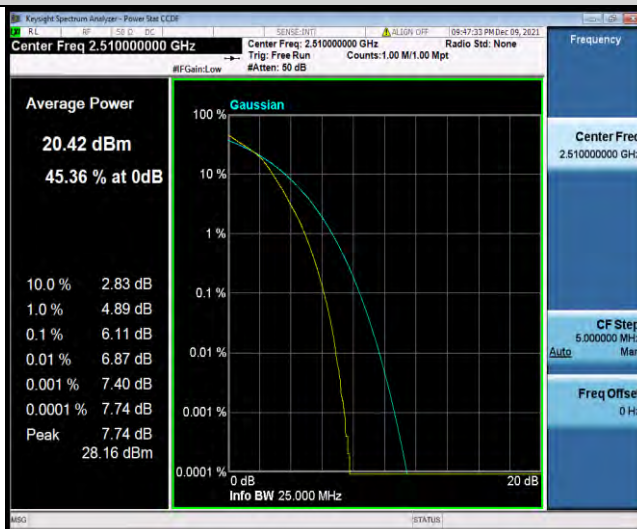

Band7-20MHz-QPSK-20850-100RB#0

Band7-20MHz-QPSK-21100-1RB#0

BUREAU VERITAS

Test Report No.: W7L-P22090015-1RF06

BUREAU
VERITAS

Test Report No.: W7L-P22090015-1RF06

Band7-20MHz-16QAM-20850-1RB#0

Band7-20MHz-16QAM-20850-100RB#0