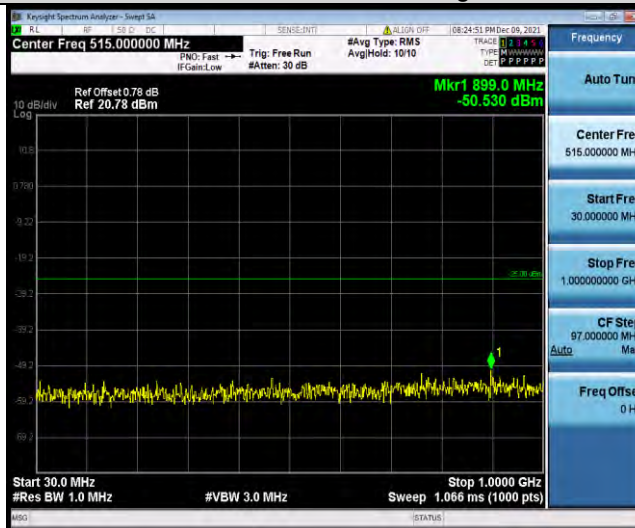

Test Graphs

BUREAU VERITAS

Test Report No.: W7L-P22090015-1RF06

Band7-5MHz-QPSK-21100-1RB#0-Range1:30~1000MHz

Band7-5MHz-QPSK-21100-1RB#0-Range2:1000~27000MHz

Band7-5MHz-QPSK-21425-1RB#0-Range1:30~1000MHz

BUREAU VERITAS