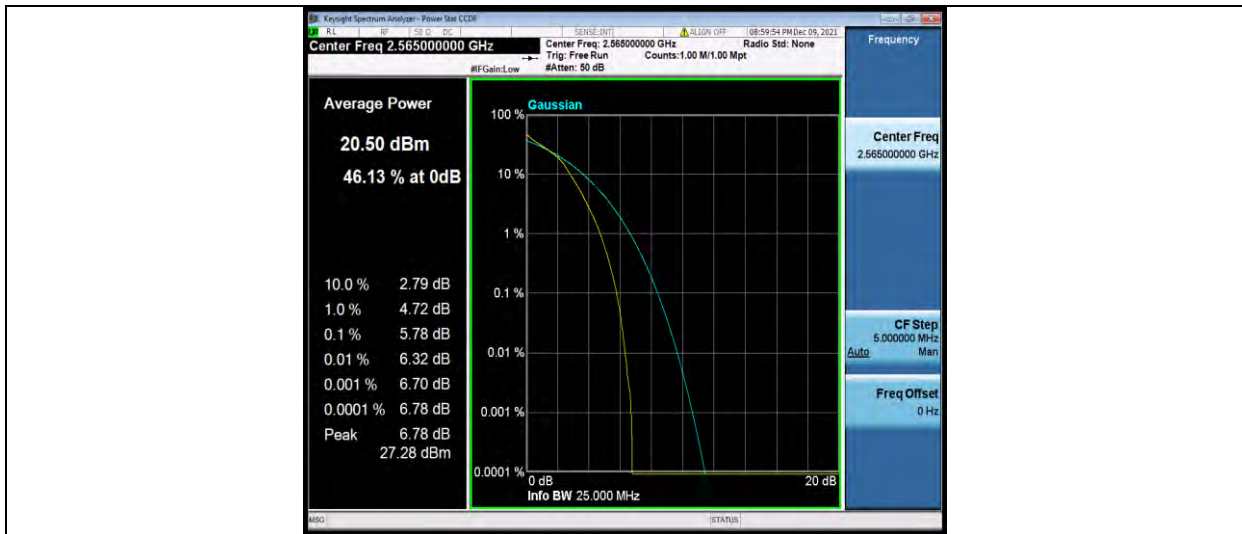

Band7-10MHz-16QAM-21400-1RB#0

Band7-10MHz-16QAM-21400-50RB#0

BUREAU VERITAS

Test Report No.: W7L-P22090015-1RF06

Band7-10MHz-64QAM-20800-1RB#0

Band7-10MHz-64QAM-20800-50RB#0

Band7-10MHz-64QAM-21100-1RB#0

BUREAU
VERITAS