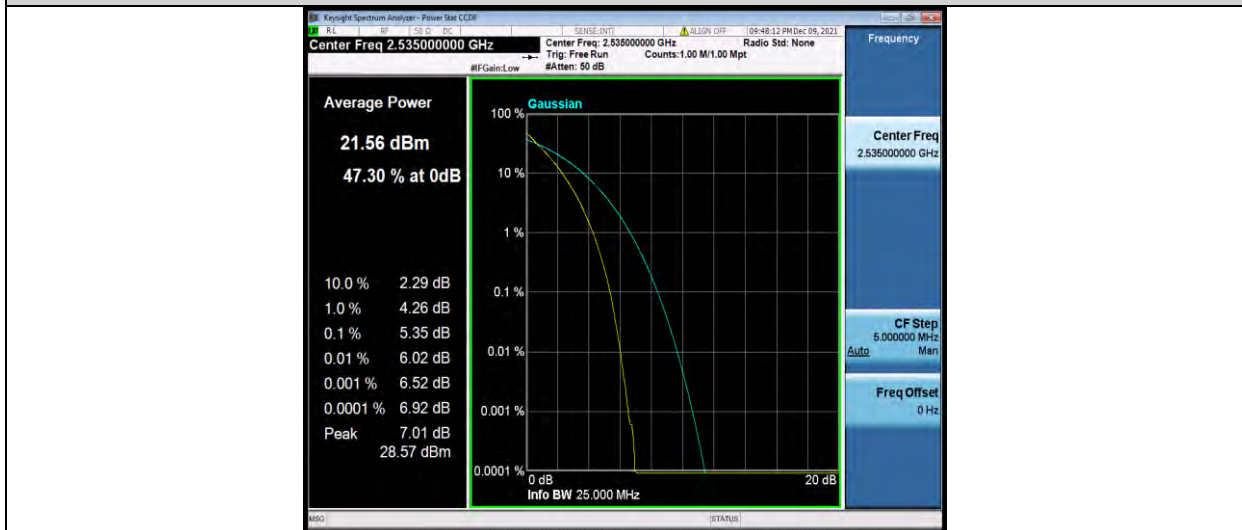

Band7-20MHz-QPSK-20850-100RB#0

Band7-20MHz-QPSK-21100-1RB#0

BUREAU VERITAS

Test Report No.: W7L-P22090015-1RF06

BUREAU
VERITAS

Test Report No.: W7L-P22090015-1RF06

Band7-20MHz-16QAM-20850-1RB#0

Band7-20MHz-16QAM-20850-100RB#0