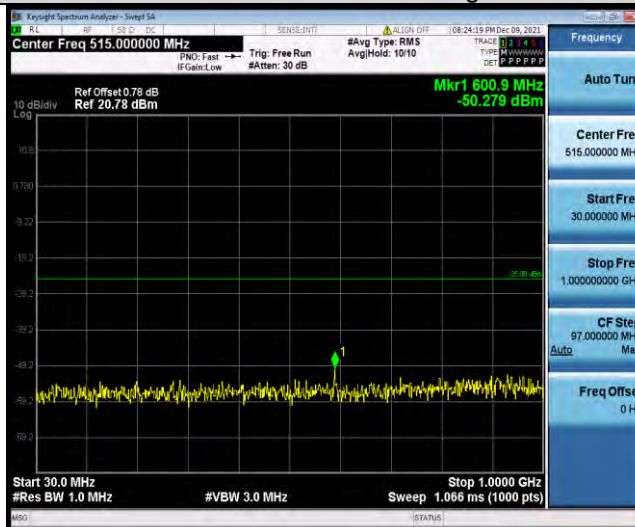

Band7-5MHz-16QAM-20775-1RB#0-Range2:1000~27000MHz