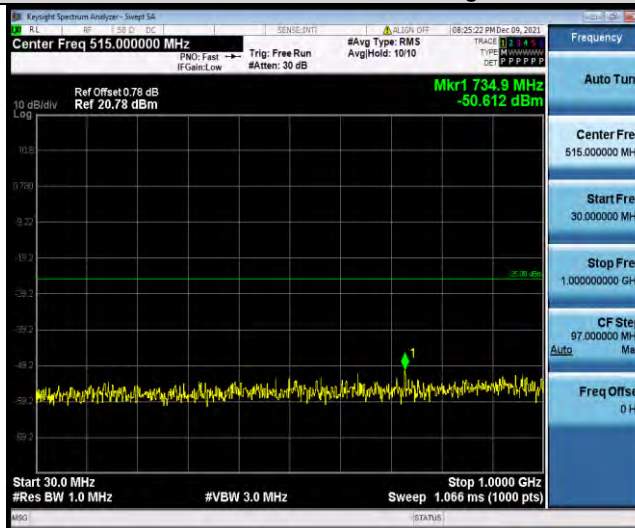

Band7-5MHz-16QAM-21100-1RB#0-Range2:1000~27000MHz