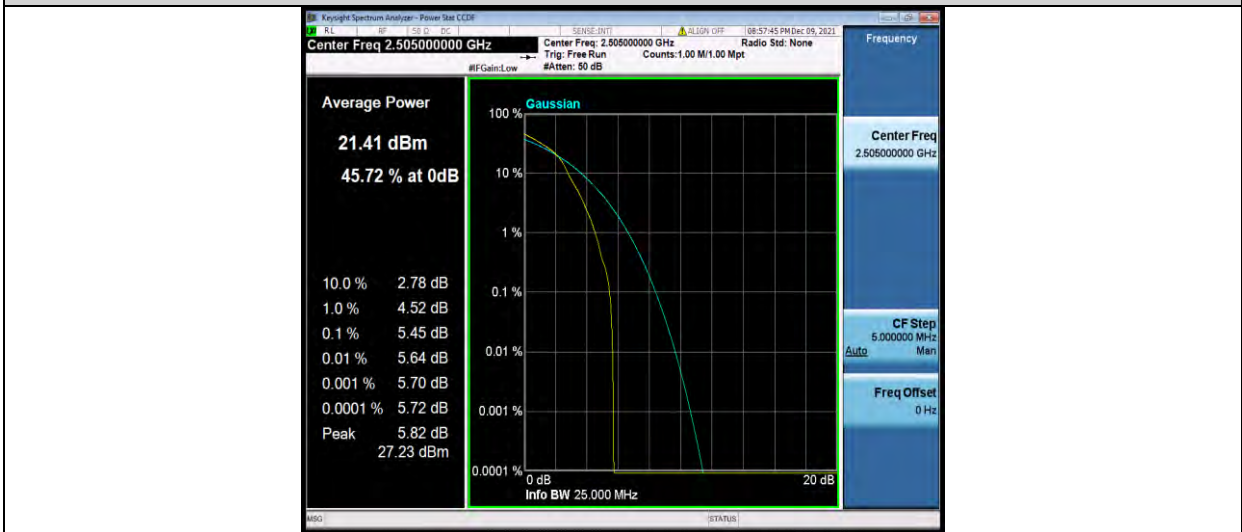

BUREAU VERITAS

Test Report No.: W7L-P22090015-1RF06

Band7-10MHz-16QAM-20800-1RB#0

Band7-10MHz-16QAM-20800-50RB#0

Band7-10MHz-16QAM-21100-1RB#0

BUREAU VERITAS

Test Report No.: W7L-P22090015-1RF06

Band7-10MHz-16QAM-21100-50RB#0