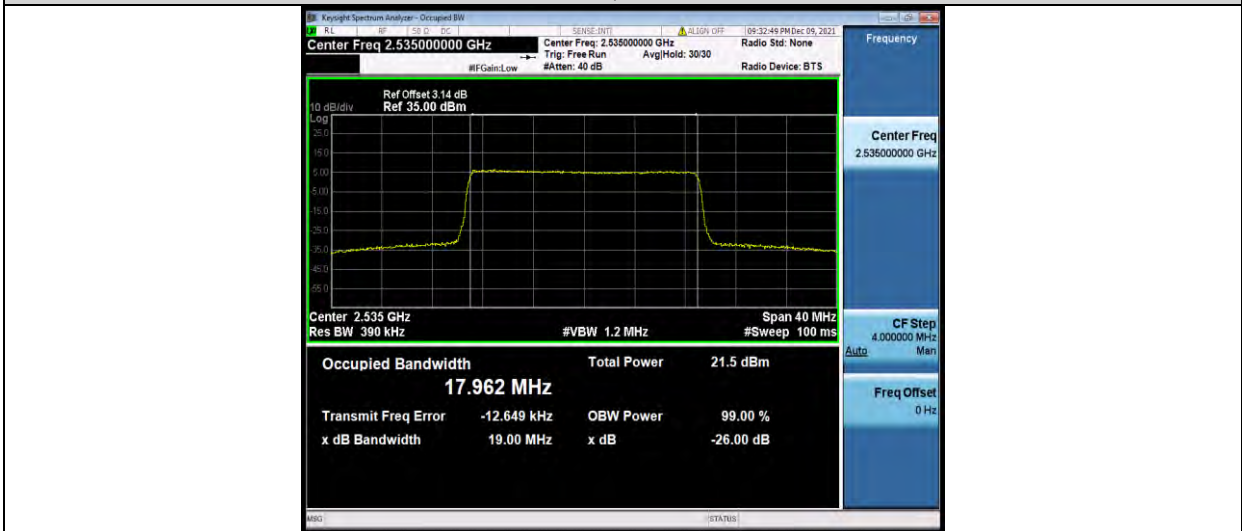

Band7-20MHz-QPSK-21100-100RB#0

Band7-20MHz-QPSK-21350-100RB#0

BUREAU VERITAS

Test Report No.: W7L-P22090015-1RF06

Band7-20MHz-16QAM-20850-100RB#0

Band7-20MHz-16QAM-21100-100RB#0

Band7-20MHz-16QAM-21350-100RB#0