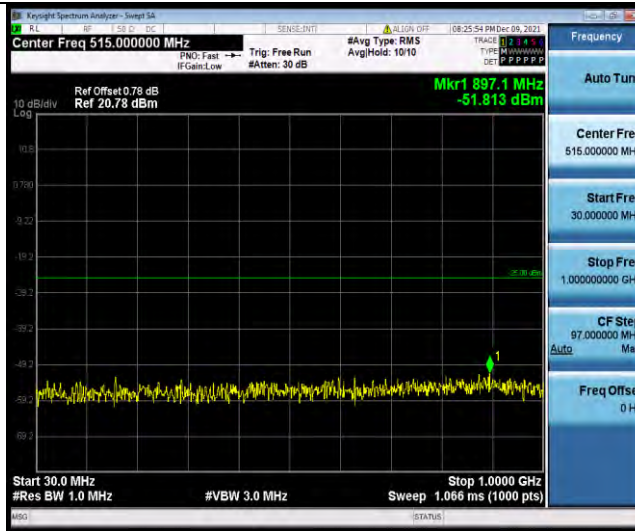

BUREAU VERITAS

Test Report No.: W7L-P22090015-1RF06

Band7-5MHz-QPSK-21425-1RB#0-Range2:1000~27000MHz