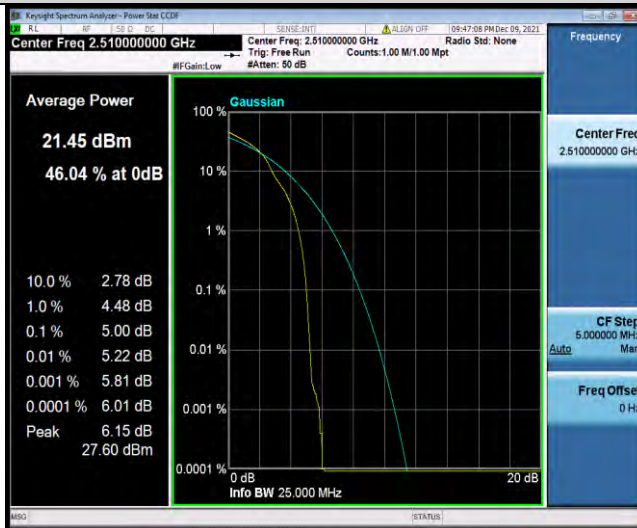

Band7-20MHz-QPSK-20850-100RB#0

Band7-20MHz-QPSK-21100-1RB#0

BUREAU VERITAS

Test Report No.: W7L-P22090015-1RF06

BUREAU
VERITAS

Test Report No.: W7L-P22090015-1RF06

Band7-20MHz-16QAM-20850-1RB#0

Band7-20MHz-16QAM-20850-100RB#0