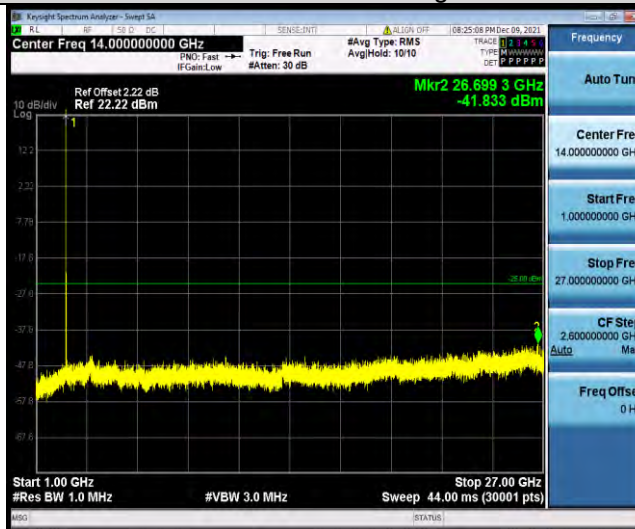

Test Graphs

BUREAU VERITAS

Test Report No.: W7L-P22090015-1RF06

Band7-5MHz-QPSK-21100-1RB#0-Range1:30~1000MHz

Band7-5MHz-QPSK-21100-1RB#0-Range2:1000~27000MHz

Band7-5MHz-QPSK-21425-1RB#0-Range1:30~1000MHz

BUREAU VERITAS