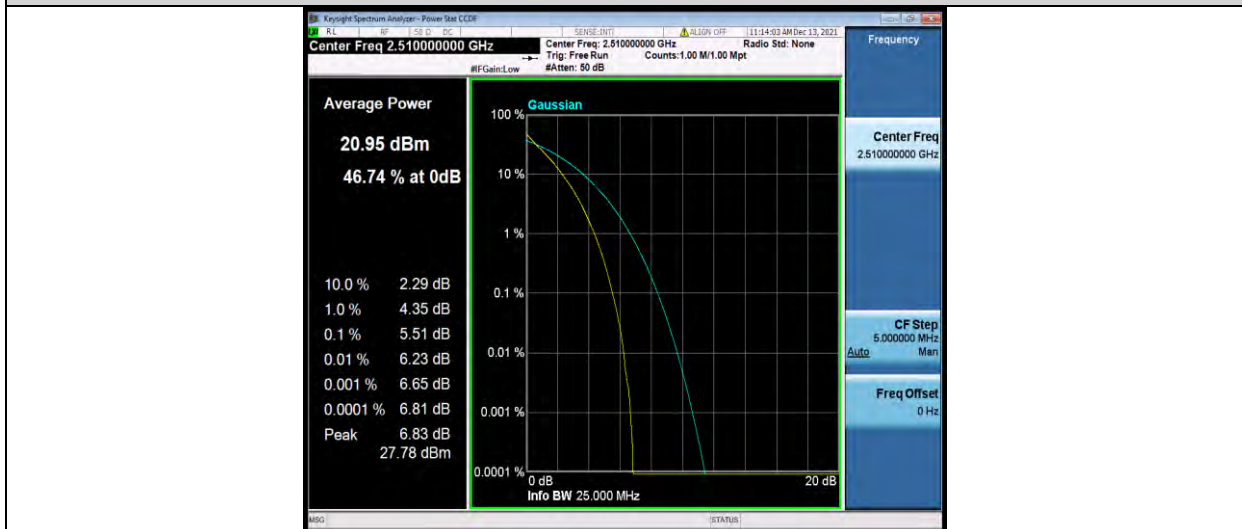

Band7-20MHz-64QAM-21100-1RB#0