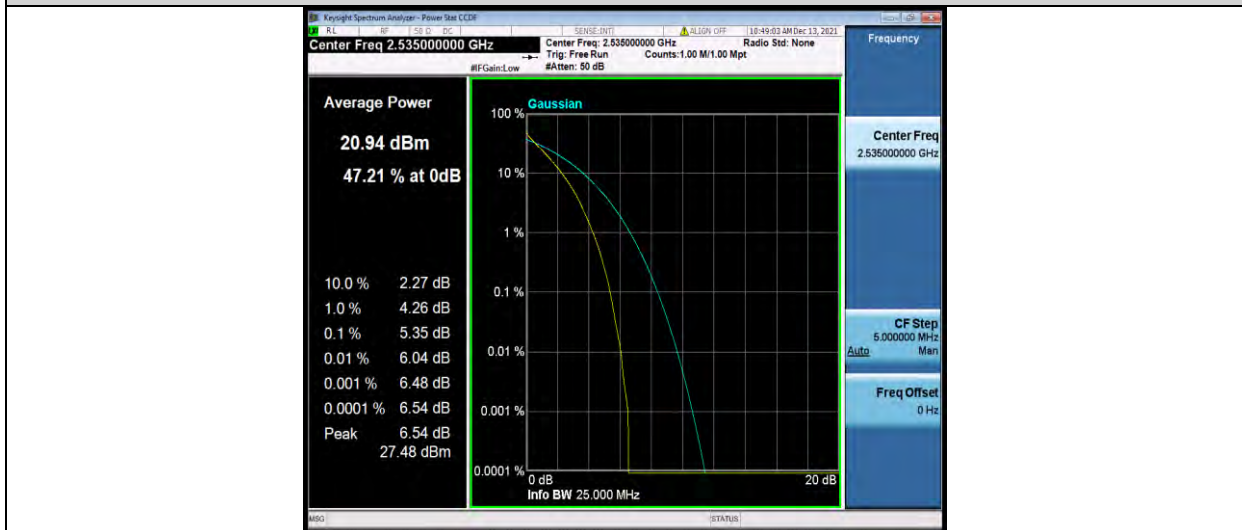

Band7-10MHz-64QAM-21400-1RB#0