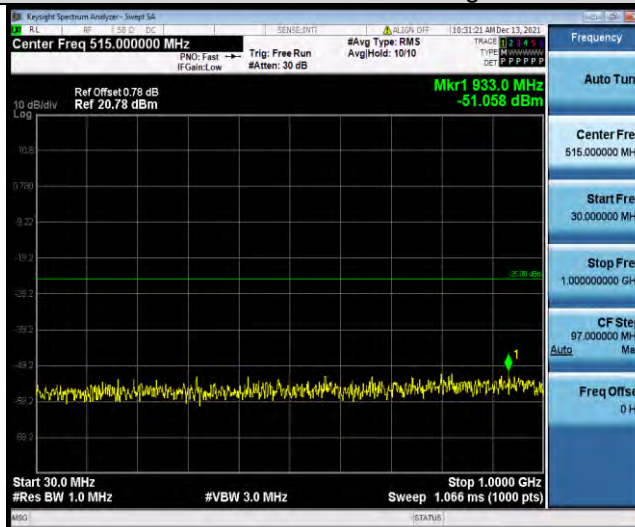

Band7-5MHz-64QAM-20775-1RB#0-Range2:1000~27000MHz