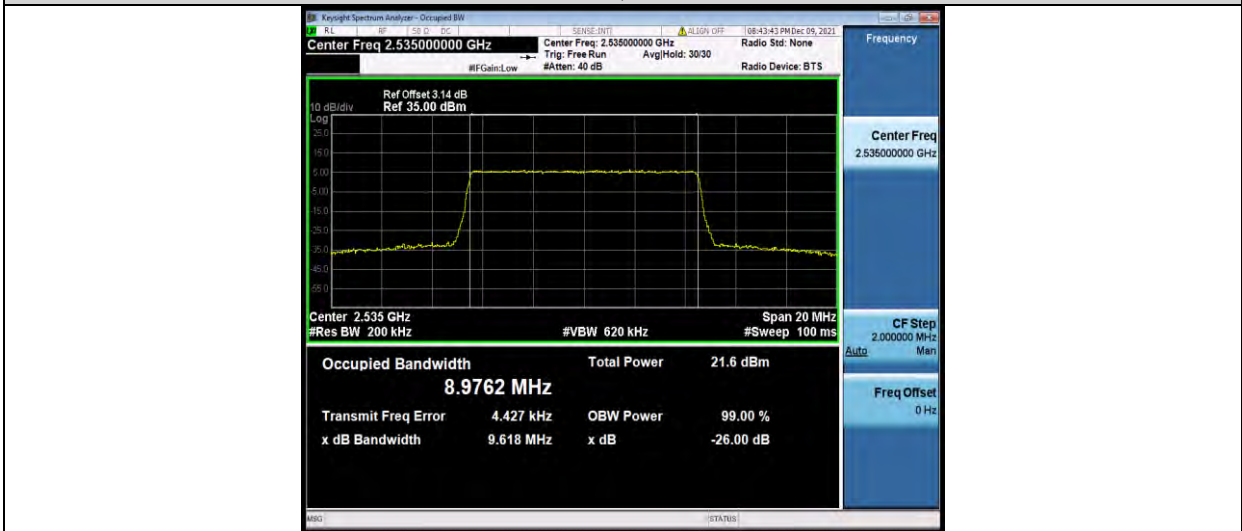

Band7-10MHz-QPSK-21100-50RB#0

Band7-10MHz-QPSK-21400-50RB#0

BUREAU VERITAS

Test Report No.: W7L-P22090015-1RF06

Band7-10MHz-16QAM-20800-50RB#0

Band7-10MHz-16QAM-21100-50RB#0

Band7-10MHz-16QAM-21400-50RB#0

BUREAU VERITAS