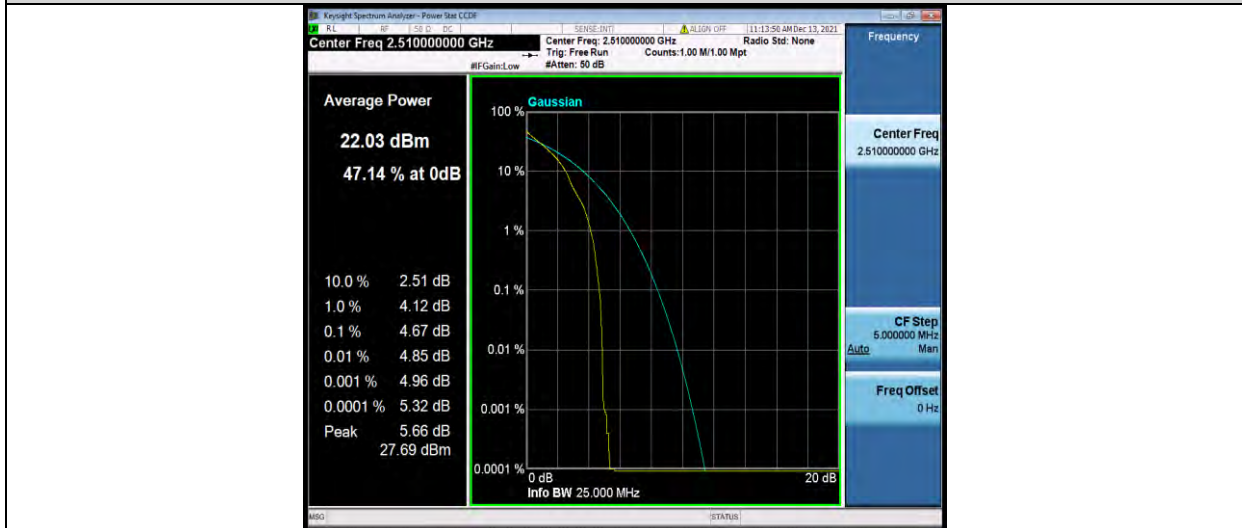

Band7-20MHz-64QAM-20850-100RB#0