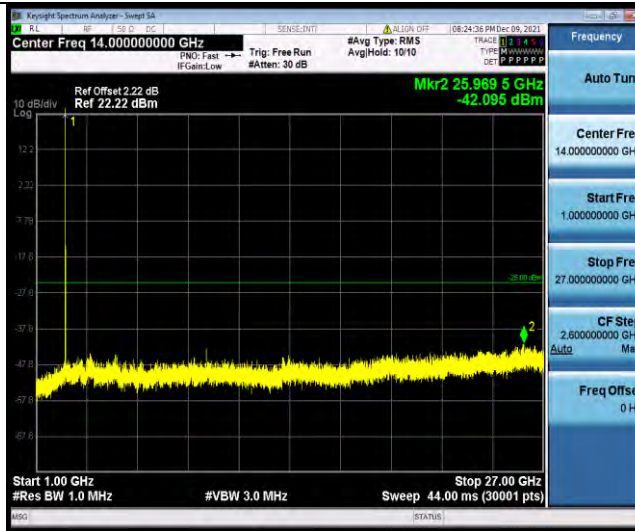

Test Report No.: W7L-P22090015-1RF06

Band7-5MHz-QPSK-21425-1RB#0-Range2:1000~27000MHz

Band7-5MHz-16QAM-20775-1RB#0-Range1:30~1000MHz

Band7-5MHz-16QAM-20775-1RB#0-Range2:1000~27000MHz

BUREAU VERITAS

Test Report No.: W7L-P22090015-1RF06