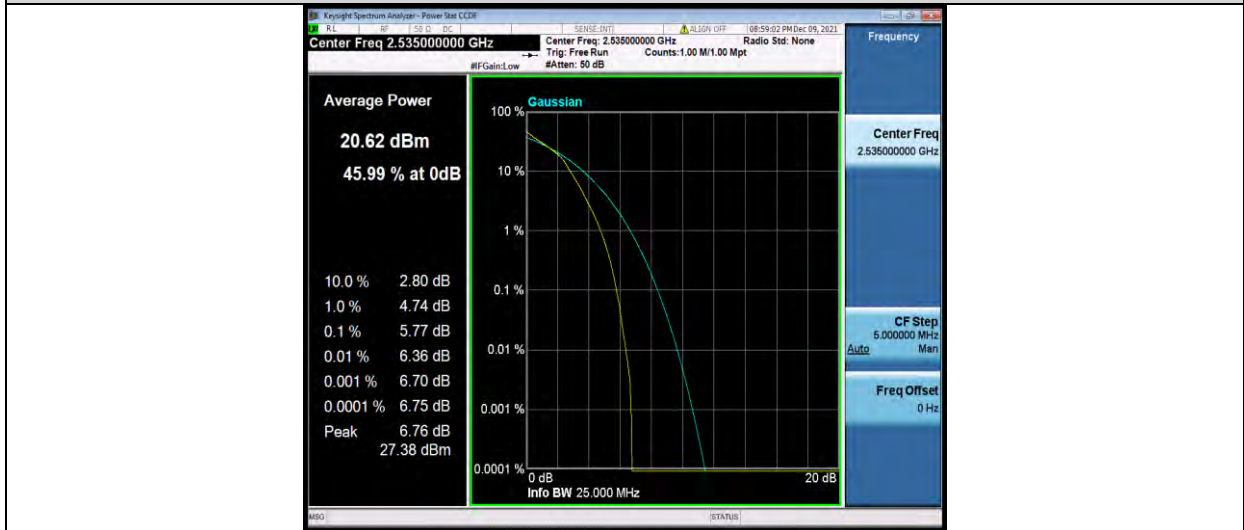

BUREAU VERITAS

Test Report No.: W7L-P22090015-1RF06

Band7-10MHz-16QAM-20800-1RB#0

Band7-10MHz-16QAM-20800-50RB#0

Band7-10MHz-16QAM-21100-1RB#0

BUREAU VERITAS

Test Report No.: W7L-P22090015-1RF06

Band7-10MHz-16QAM-21100-50RB#0