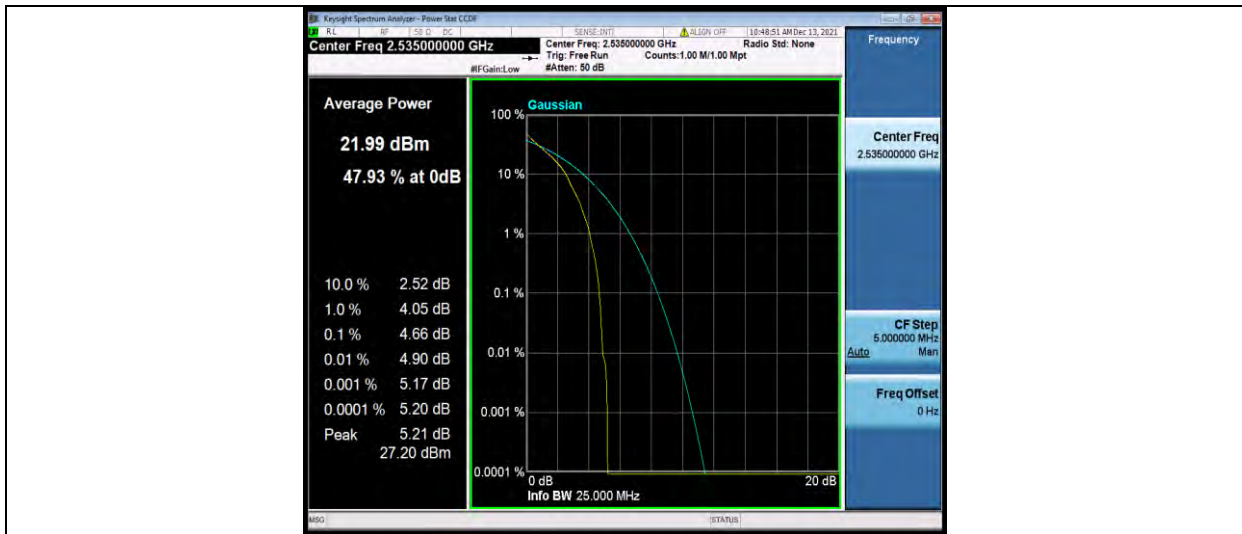

BUREAU
VERITAS

Test Report No.: W7L-P22090015-1RF06

Band7-10MHz-64QAM-21100-50RB#0