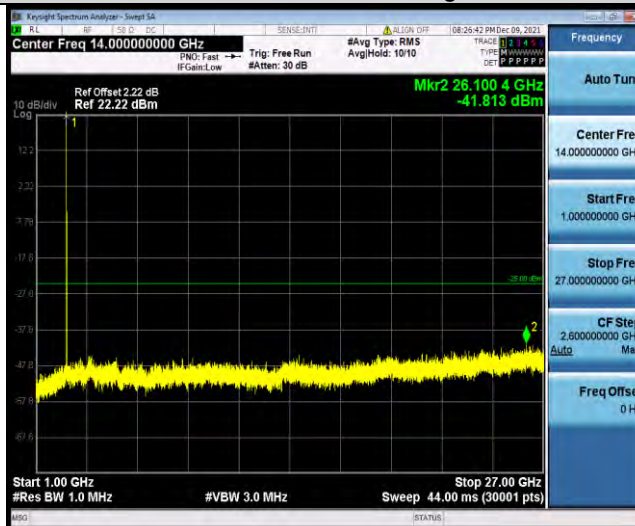

Band7-5MHz-16QAM-21100-1RB#0-Range1:30~1000MHz

Band7-5MHz-16QAM-21100-1RB#0-Range2:1000~27000MHz

Band7-5MHz-16QAM-21425-1RB#0-Range1:30~1000MHz

BUREAU VERITAS

Test Report No.: W7L-P22090015-1RF06

Band7-5MHz-16QAM-21425-1RB#0-Range2:1000~27000MHz