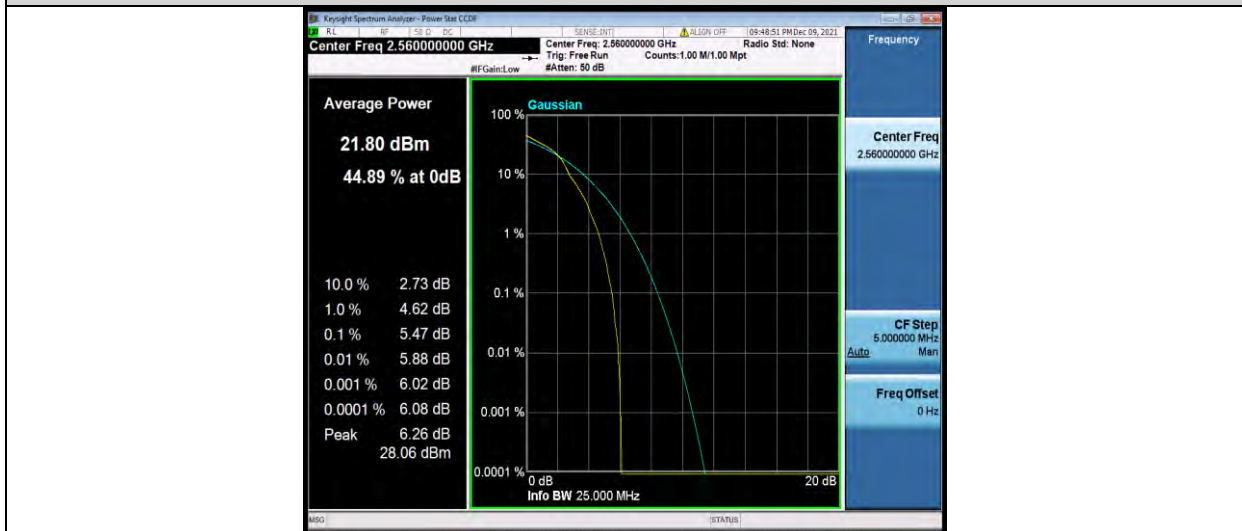

Band7-20MHz-16QAM-21100-1RB#0

BUREAU VERITAS

Test Report No.: W7L-P22090015-1RF06

Band7-20MHz-16QAM-21100-100RB#0

Band7-20MHz-16QAM-21350-1RB#0

Band7-20MHz-16QAM-21350-100RB#0

BUREAU
VERITAS

Test Report No.: W7L-P22090015-1RF06