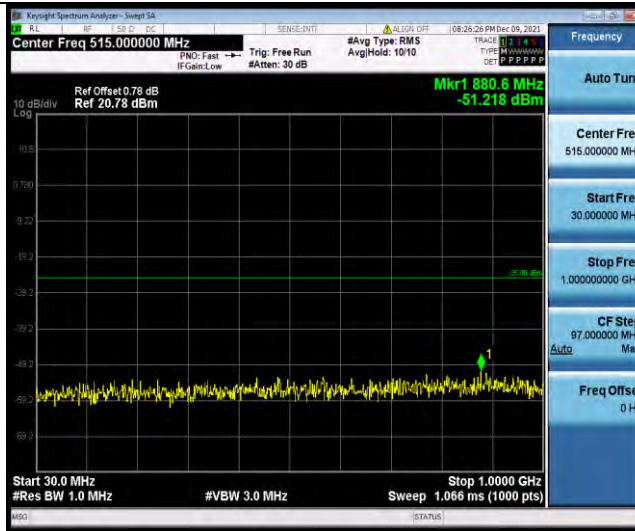

Band7-5MHz-16QAM-21100-1RB#0-Range1:30~1000MHz

Band7-5MHz-16QAM-21100-1RB#0-Range2:1000~27000MHz

Band7-5MHz-16QAM-21425-1RB#0-Range1:30~1000MHz

BUREAU VERITAS

Test Report No.: W7L-P22090015-1RF06

Band7-5MHz-16QAM-21425-1RB#0-Range2:1000~27000MHz