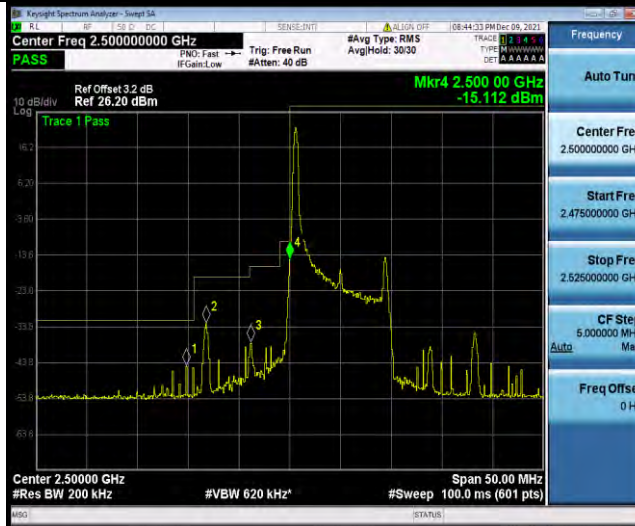

Band7-5MHz-64QAM-21425-1RB#24

Band7-5MHz-64QAM-21425-25RB#0

BUREAU VERITAS

Test Report No.: W7L-P22090015-1RF06

Band7-10MHz-QPSK-20800-1RB#0

Band7-10MHz-QPSK-20800-50RB#0

Band7-10MHz-QPSK-21400-1RB#49

BUREAU VERITAS