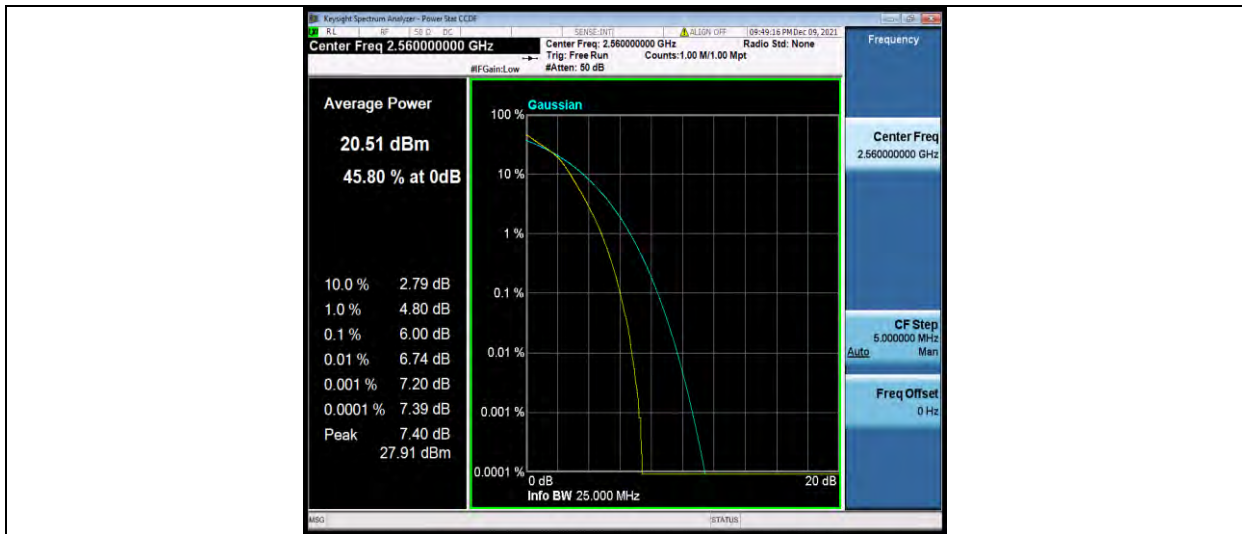

Band7-20MHz-16QAM-21100-1RB#0

BUREAU VERITAS

Test Report No.: W7L-P22090015-1RF06

Band7-20MHz-16QAM-21100-100RB#0

Band7-20MHz-16QAM-21350-1RB#0

Band7-20MHz-16QAM-21350-100RB#0

BUREAU
VERITAS

Test Report No.: W7L-P22090015-1RF06