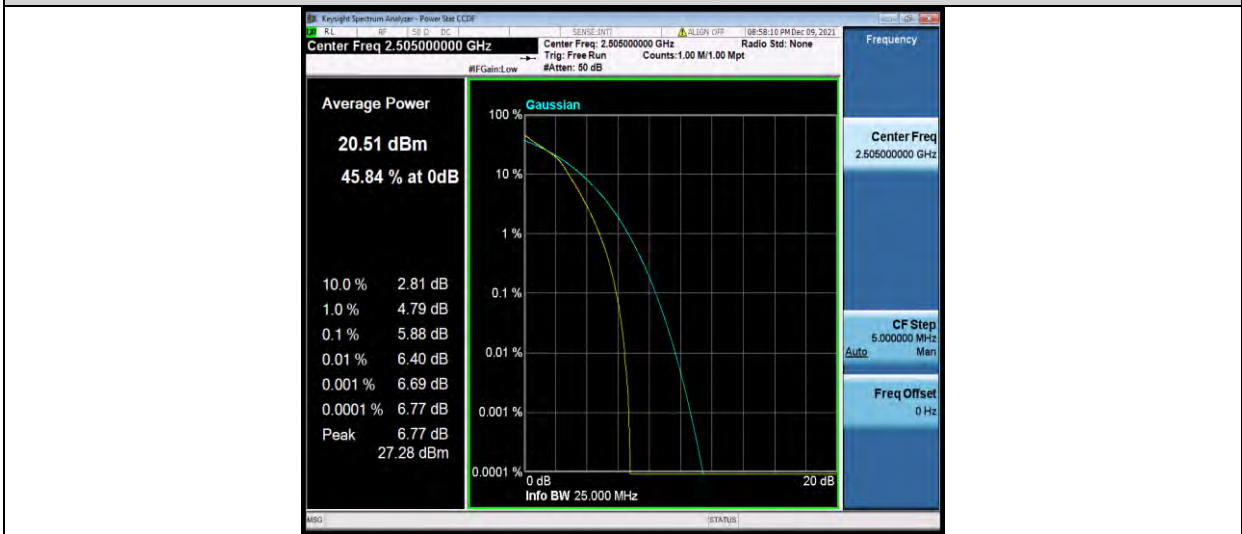

BUREAU VERITAS

Test Report No.: W7L-P22090015-1RF06

Band7-10MHz-16QAM-20800-1RB#0

Band7-10MHz-16QAM-20800-50RB#0

Band7-10MHz-16QAM-21100-1RB#0

BUREAU VERITAS

Test Report No.: W7L-P22090015-1RF06

Band7-10MHz-16QAM-21100-50RB#0