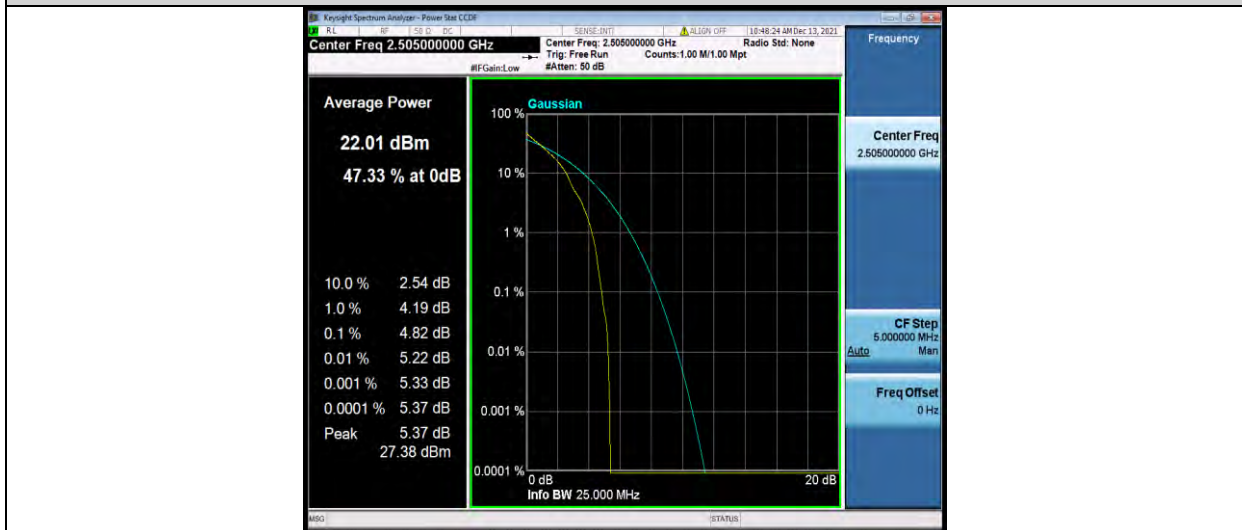

Band7-10MHz-16QAM-21400-1RB#0

Band7-10MHz-16QAM-21400-50RB#0

BUREAU VERITAS

Test Report No.: W7L-P22090015-1RF06

Band7-10MHz-64QAM-20800-1RB#0

Band7-10MHz-64QAM-20800-50RB#0

Band7-10MHz-64QAM-21100-1RB#0

BUREAU
VERITAS