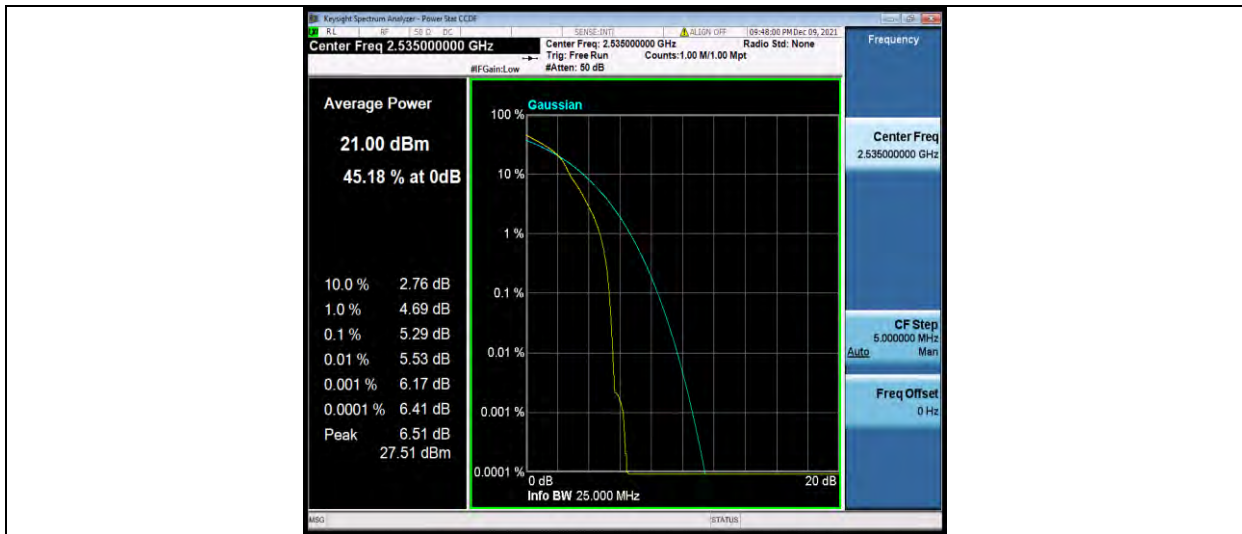

BUREAU VERITAS

Test Report No.: W7L-P22090015-1RF06

Band7-20MHz-16QAM-21100-100RB#0