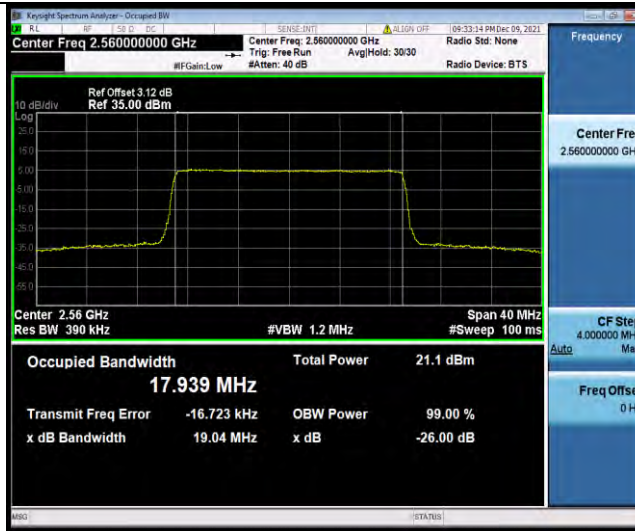

BUREAU VERITAS

Test Report No.: W7L-P22090015-1RF06

Band7-20MHz-64QAM-20850-100RB#0