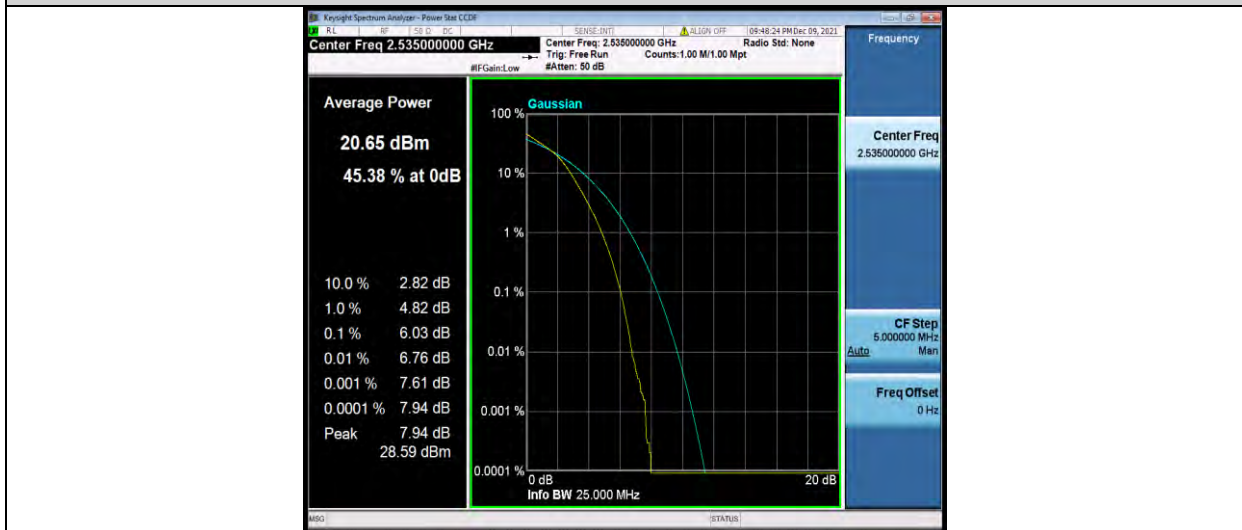

Band7-20MHz-16QAM-21100-1RB#0

BUREAU VERITAS

Test Report No.: W7L-P22090015-1RF06

Band7-20MHz-16QAM-21100-100RB#0

Band7-20MHz-16QAM-21350-1RB#0

Band7-20MHz-16QAM-21350-100RB#0

BUREAU
VERITAS

Test Report No.: W7L-P22090015-1RF06