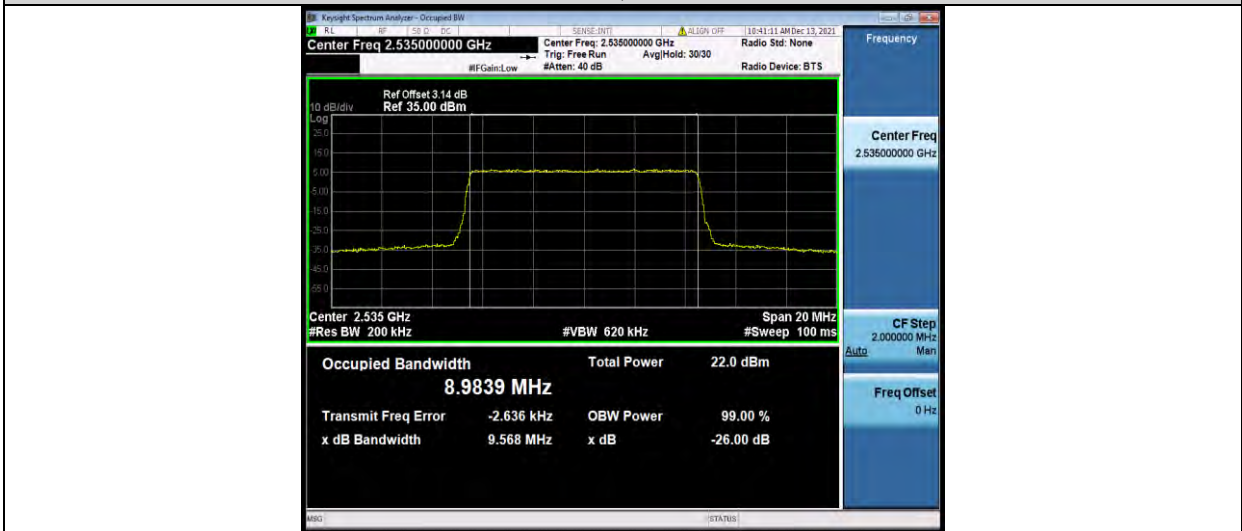

Band7-10MHz-64QAM-21400-50RB#0