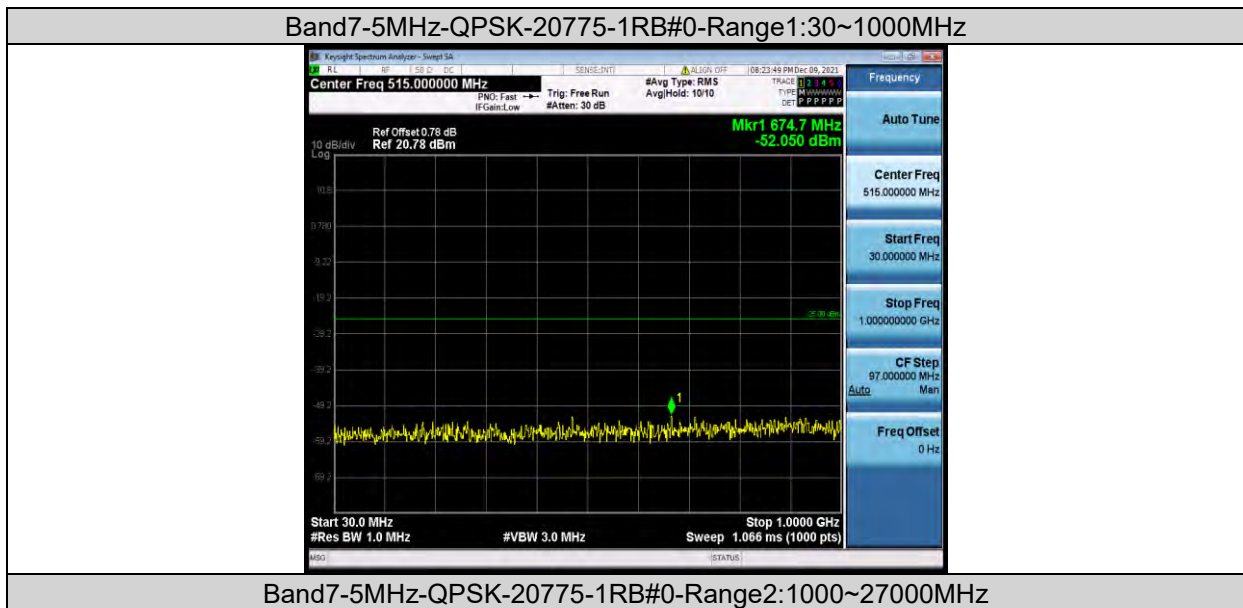

Test Graphs