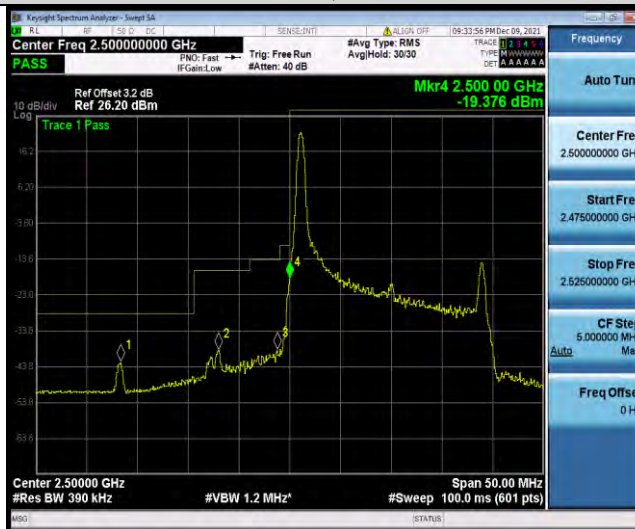

Band7-20MHz-QPSK-20850-100RB#0

Band7-20MHz-QPSK-21350-1RB#99

BUREAU VERITAS

Test Report No.: W7L-P22090015-1RF06

Band7-20MHz-QPSK-21350-100RB#0

Band7-20MHz-16QAM-20850-1RB#0

Band7-20MHz-16QAM-20850-100RB#0

BUREAU VERITAS