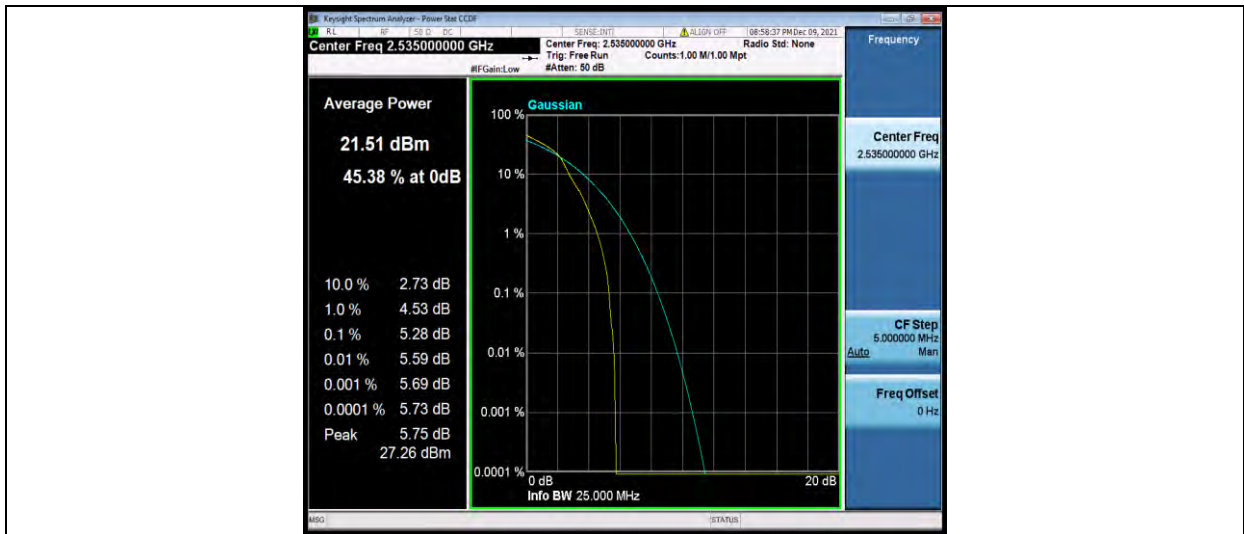

BUREAU VERITAS

Test Report No.: W7L-P22090015-1RF06

Band7-10MHz-16QAM-20800-1RB#0

Band7-10MHz-16QAM-20800-50RB#0

Band7-10MHz-16QAM-21100-1RB#0

BUREAU VERITAS

Test Report No.: W7L-P22090015-1RF06

Band7-10MHz-16QAM-21100-50RB#0