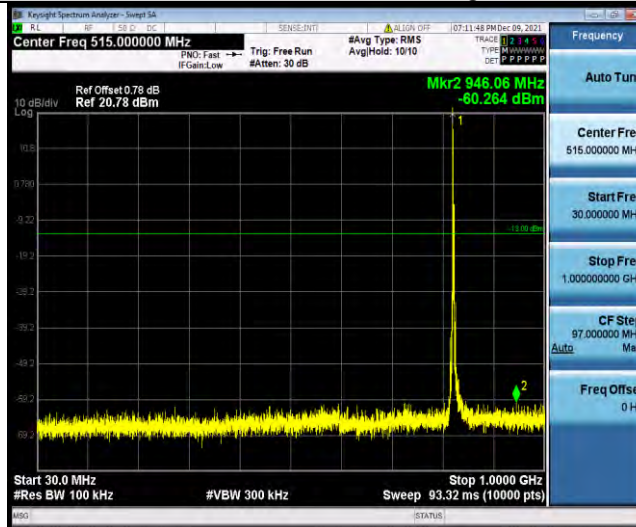

Band5-3MHz-QPSK-20525-1RB#0-Range2:1000~10000MHz

Band5-3MHz-QPSK-20635-1RB#0-Range1:30~1000MHz

BUREAU VERITAS

Test Report No.: W7L-P22090015-1RF04

Band5-3MHz-QPSK-20635-1RB#0-Range2:1000~10000MHz

Band5-3MHz-16QAM-20415-1RB#0-Range1:30~1000MHz