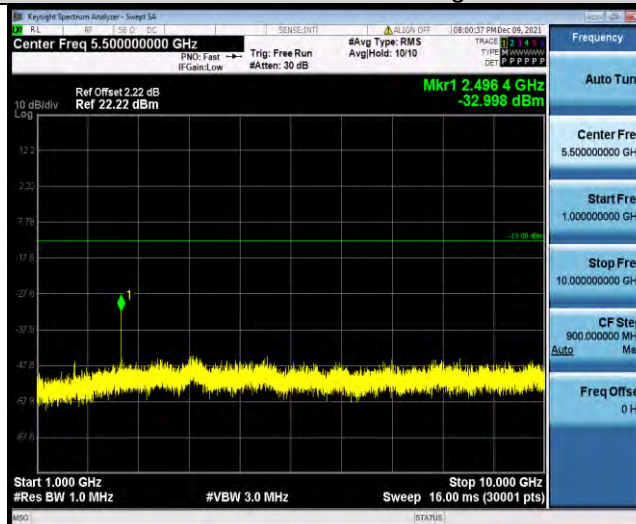

Band5-10MHz-16QAM-20450-1RB#0-Range2:1000~10000MHz

BUREAU VERITAS

Test Report No.: W7L-P22090015-1RF04

Band5-10MHz-16QAM-20525-1RB#0-Range1:30~1000MHz

Band5-10MHz-16QAM-20525-1RB#0-Range2:1000~10000MHz

Band5-10MHz-16QAM-20600-1RB#0-Range1:30~1000MHz