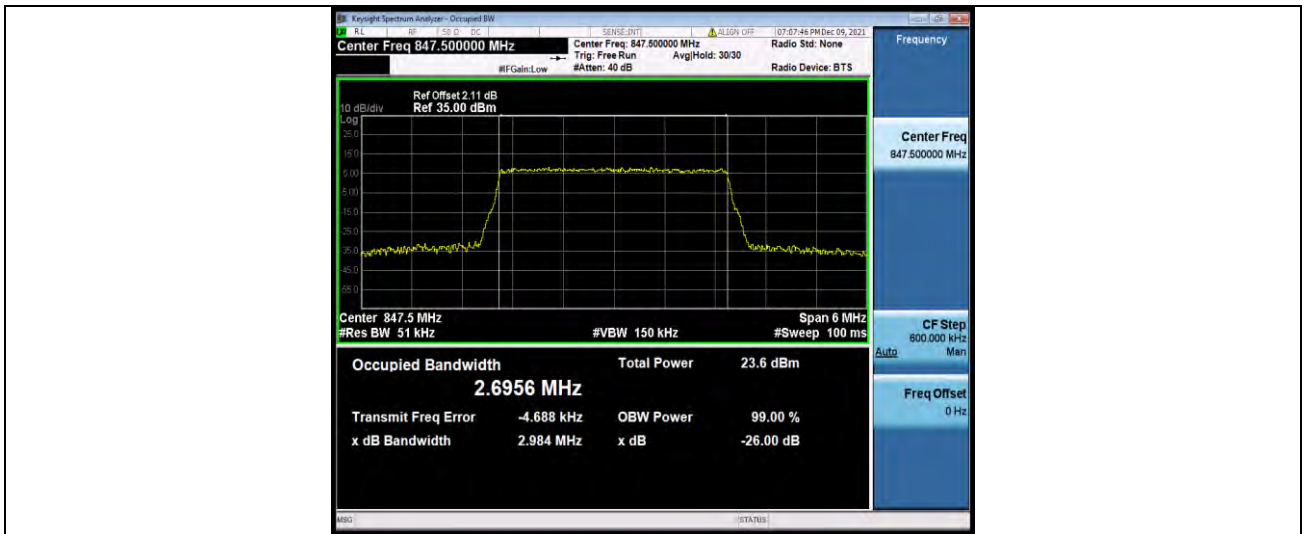

BUREAU VERITAS

Test Report No.: W7L-P22090015-1RF04

Band5-3MHz-64QAM-20415-15RB#0