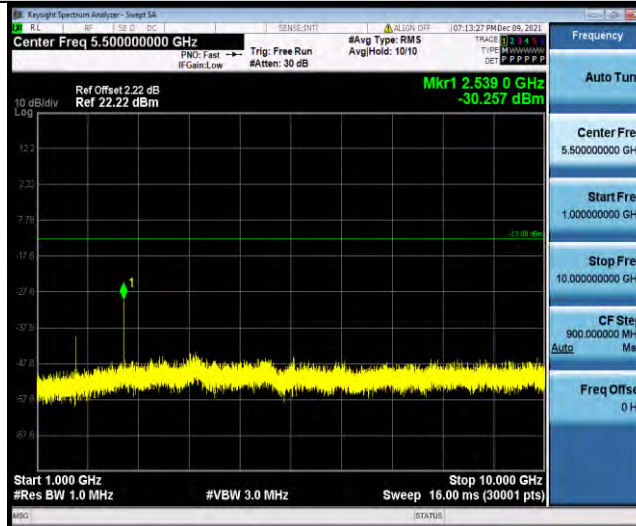

Band5-3MHz-QPSK-20525-1RB#0-Range2:1000~10000MHz

Band5-3MHz-QPSK-20635-1RB#0-Range1:30~1000MHz

BUREAU VERITAS

Test Report No.: W7L-P22090015-1RF04

Band5-3MHz-QPSK-20635-1RB#0-Range2:1000~10000MHz

Band5-3MHz-16QAM-20415-1RB#0-Range1:30~1000MHz