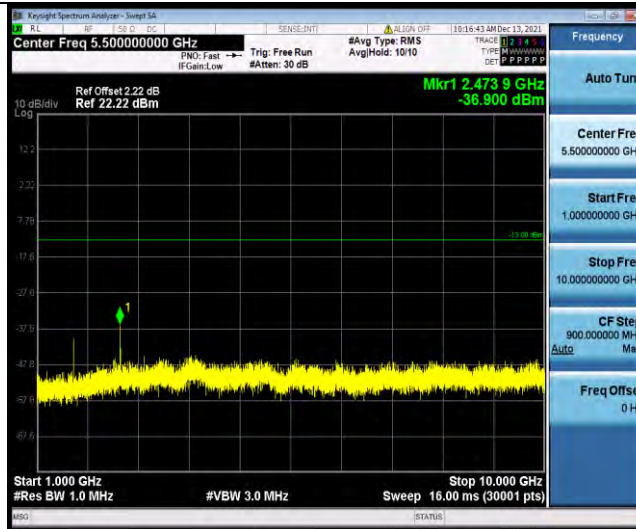

BUREAU VERITAS

Test Report No.: W7L-P22090015-1RF04

Band5-10MHz-64QAM-20525-1RB#0-Range1:30~1000MHz