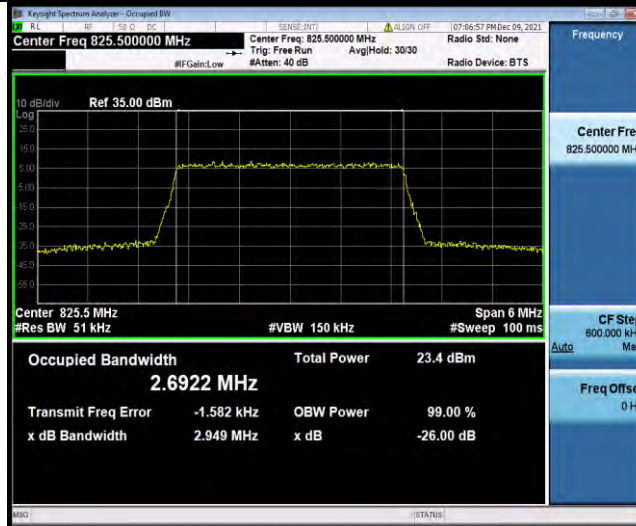

Band5-3MHz-QPSK-20525-15RB#0

Band5-3MHz-QPSK-20635-15RB#0

BUREAU VERITAS

Test Report No.: W7L-P22090015-1RF04

Band5-3MHz-16QAM-20415-15RB#0

Band5-3MHz-16QAM-20525-15RB#0

Band5-3MHz-16QAM-20635-15RB#0

BUREAU VERITAS