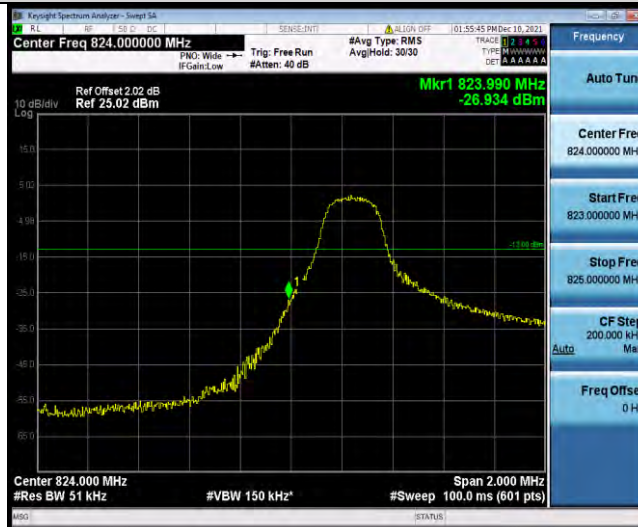

Band5-1.4MHz-64QAM-20407-6RB#0

Band5-1.4MHz-64QAM-20643-1RB#5

BUREAU VERITAS

Test Report No.: W7L-P22090015-1RF04

Band5-1.4MHz-64QAM-20643-6RB#0

Band5-3MHz-QPSK-20415-1RB#0

Band5-3MHz-QPSK-20415-15RB#0

BUREAU VERITAS