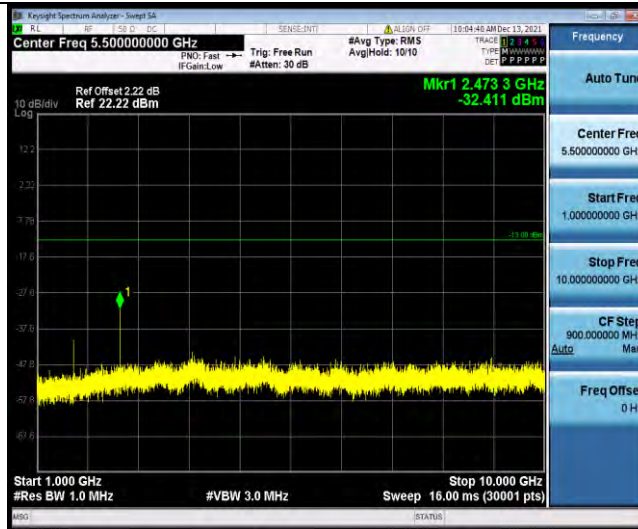

BUREAU VERITAS

Test Report No.: W7L-P22090015-1RF04

Band5-5MHz-64QAM-20525-1RB#0-Range1:30~1000MHz