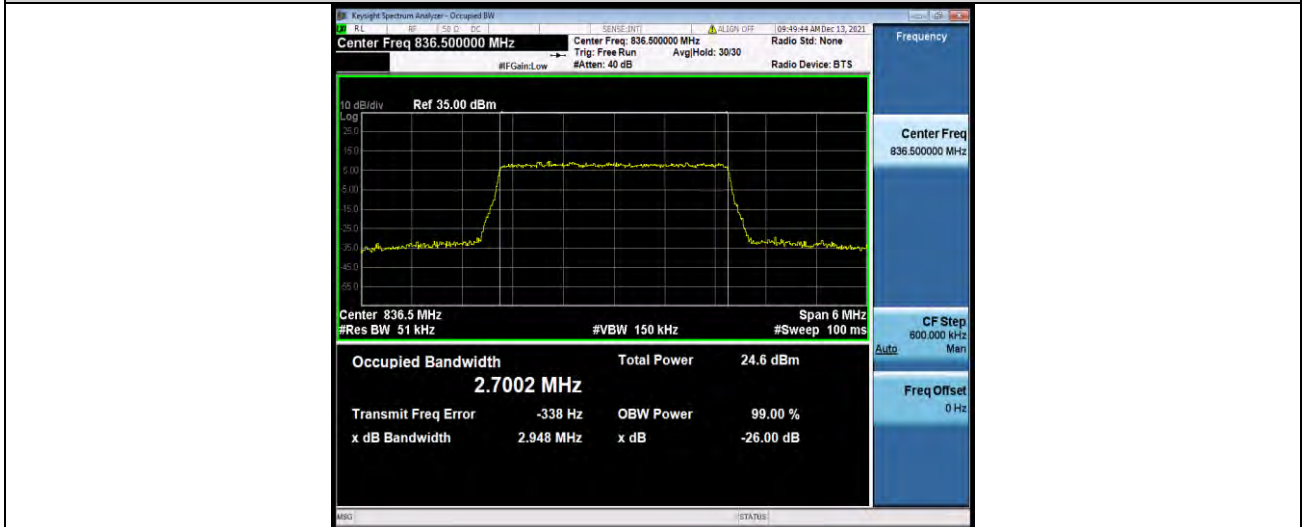

Band5-3MHz-64QAM-20635-15RB#0