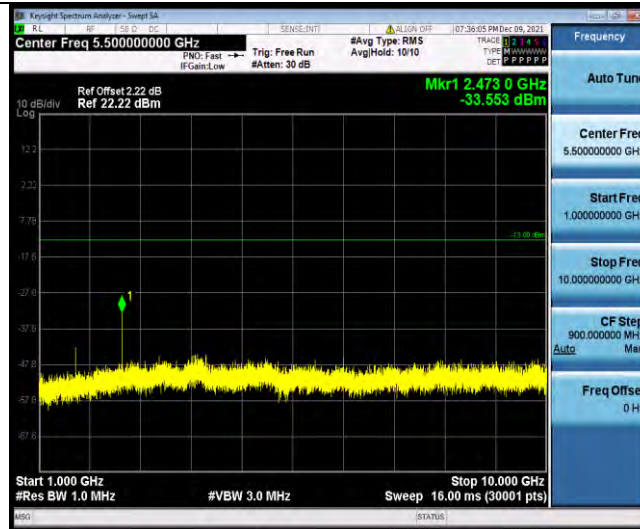

BUREAU VERITAS

Test Report No.: W7L-P22090015-1RF04

Band5-5MHz-16QAM-20525-1RB#0-Range1:30~1000MHz