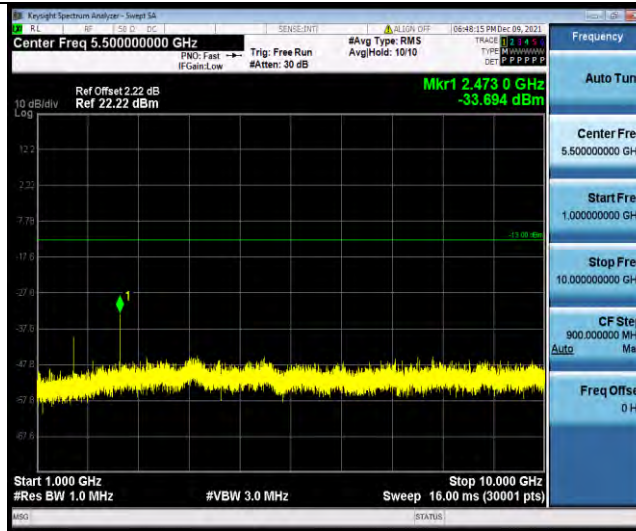

BUREAU VERITAS

Test Report No.: W7L-P22090015-1RF04

Band5-1.4MHz-QPSK-20525-1RB#0-Range1:30~1000MHz