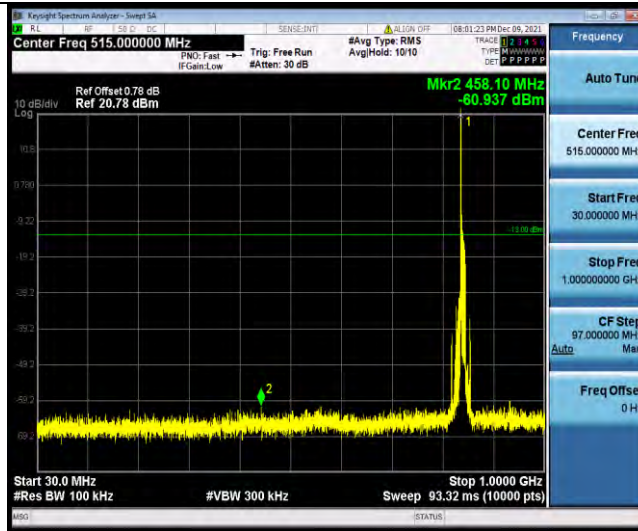

BUREAU VERITAS

Test Report No.: W7L-P22090015-1RF04

Band5-10MHz-16QAM-20600-1RB#0-Range2:1000~10000MHz