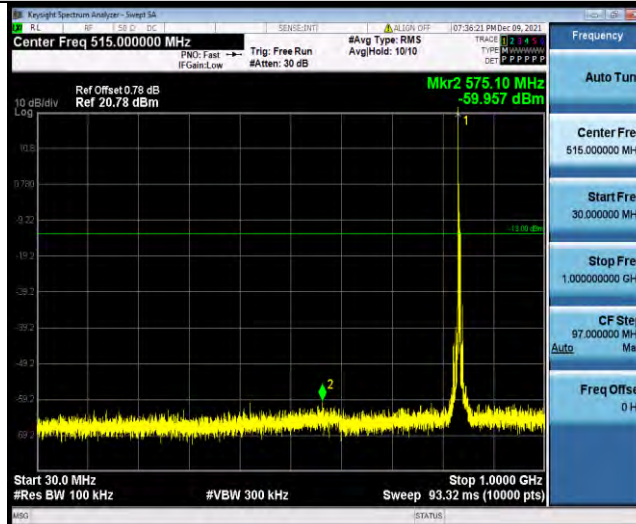

Band5-3MHz-64QAM-20635-1RB#0-Range2:1000~10000MHz

Band5-5MHz-QPSK-20425-1RB#0-Range1:30~1000MHz

Band5-5MHz-QPSK-20425-1RB#0-Range2:1000~10000MHz

BUREAU VERITAS

Test Report No.: W7L-P22090015-1RF04

Band5-5MHz-QPSK-20525-1RB#0-Range1:30~1000MHz