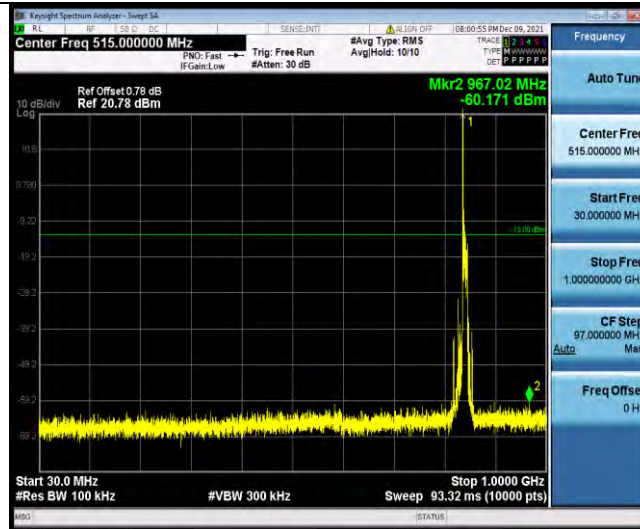

Band5-10MHz-QPSK-20525-1RB#0-Range2:1000~10000MHz

Band5-10MHz-QPSK-20600-1RB#0-Range1:30~1000MHz

BUREAU VERITAS

Test Report No.: W7L-P22090015-1RF04

Band5-10MHz-QPSK-20600-1RB#0-Range2:1000~10000MHz

Band5-10MHz-16QAM-20450-1RB#0-Range1:30~1000MHz