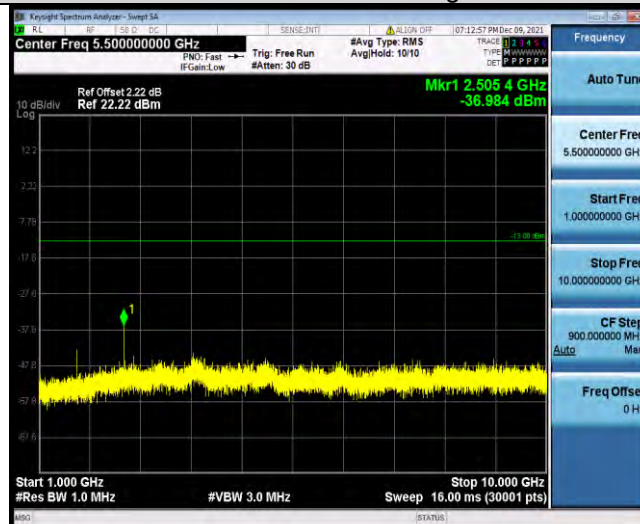

Band5-3MHz-16QAM-20415-1RB#0-Range2:1000~10000MHz

BUREAU VERITAS

Test Report No.: W7L-P22090015-1RF04

Band5-3MHz-16QAM-20525-1RB#0-Range1:30~1000MHz

Band5-3MHz-16QAM-20525-1RB#0-Range2:1000~10000MHz

Band5-3MHz-16QAM-20635-1RB#0-Range1:30~1000MHz