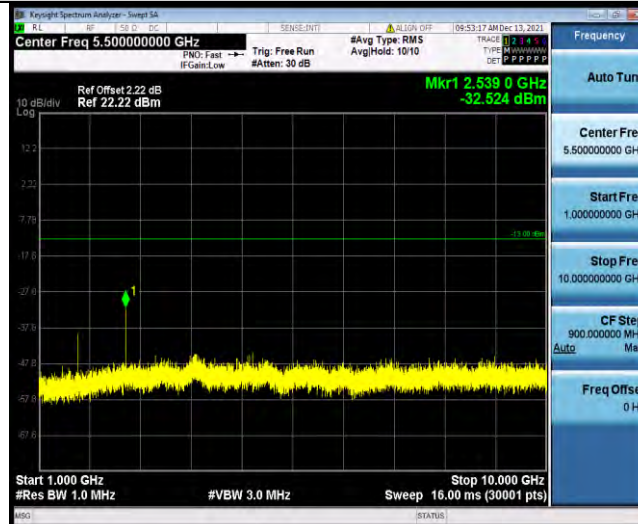

Band5-5MHz-QPSK-20425-1RB#0-Range1:30~1000MHz