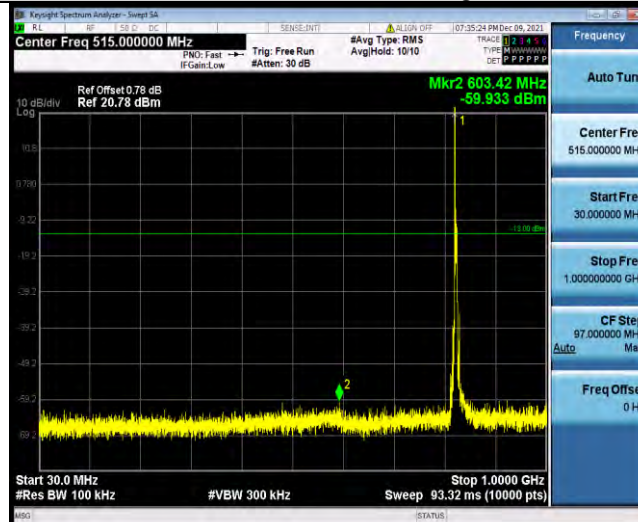

Band5-5MHz-QPSK-20425-1RB#0-Range2:1000~10000MHz