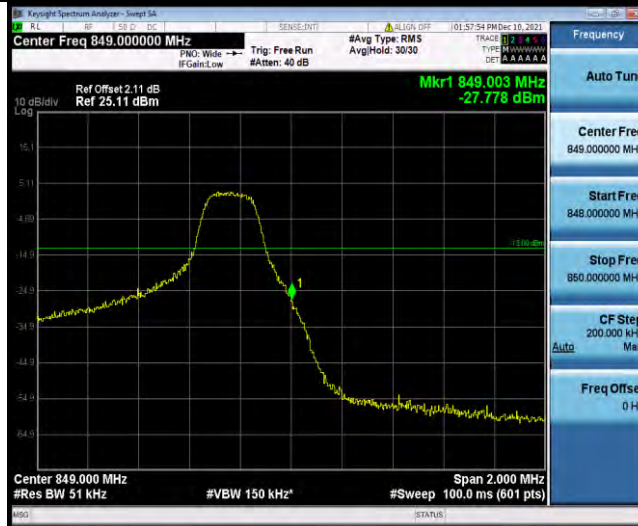

Band5-3MHz-QPSK-20635-15RB#0