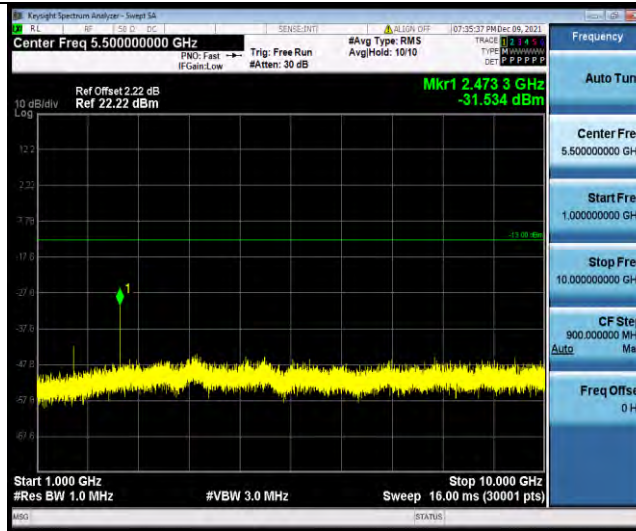

Band5-3MHz-64QAM-20635-1RB#0-Range2:1000~10000MHz

Band5-5MHz-QPSK-20425-1RB#0-Range1:30~1000MHz

Band5-5MHz-QPSK-20425-1RB#0-Range2:1000~10000MHz

BUREAU VERITAS

Test Report No.: W7L-P22090015-1RF04

Band5-5MHz-QPSK-20525-1RB#0-Range1:30~1000MHz