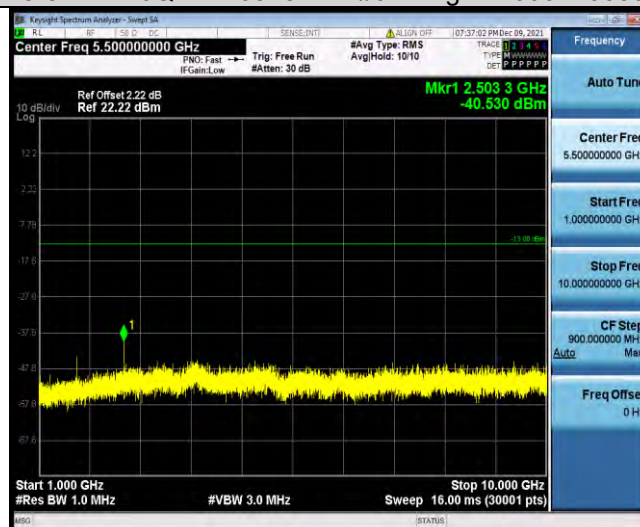

Band5-5MHz-16QAM-20425-1RB#0-Range2:1000~10000MHz

BUREAU VERITAS

Test Report No.: W7L-P22090015-1RF04

Band5-5MHz-16QAM-20525-1RB#0-Range1:30~1000MHz

Band5-5MHz-16QAM-20525-1RB#0-Range2:1000~10000MHz

Band5-5MHz-16QAM-20625-1RB#0-Range1:30~1000MHz