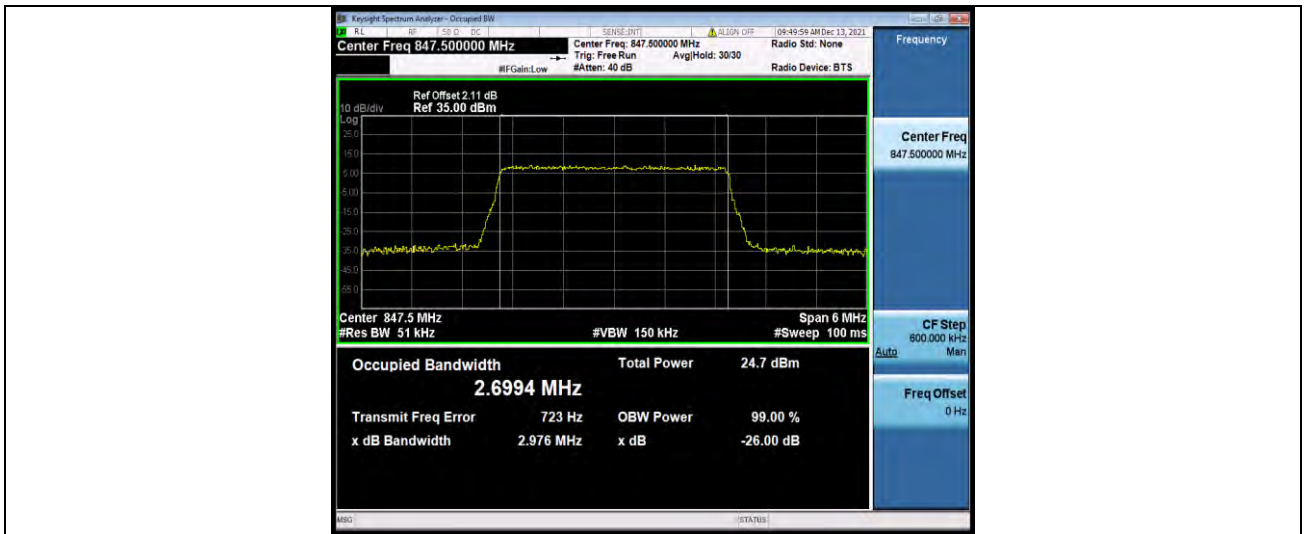

Test Report No.: W7L-P22090015-1RF04

Band5-3MHz-64QAM-20415-15RB#0

Band5-3MHz-64QAM-20525-15RB#0

Band5-3MHz-64QAM-20635-15RB#0

BUREAU VERITAS

Test Report No.: W7L-P22090015-1RF04

Band5-5MHz-QPSK-20425-25RB#0