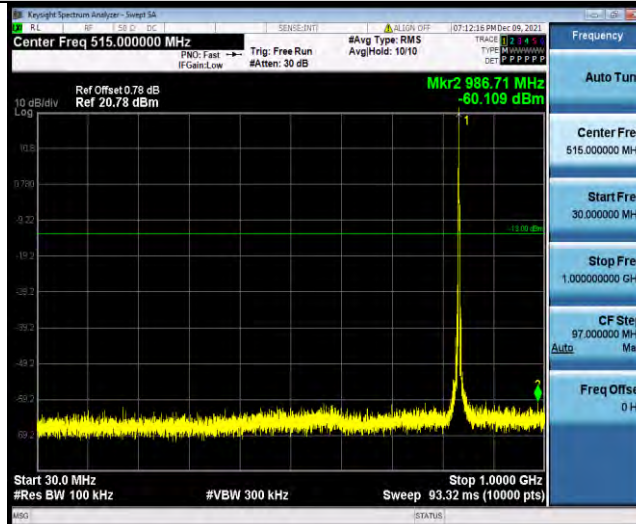

Band5-1.4MHz-64QAM-20643-1RB#0-Range2: 1000~10000MHz

Band5-3MHz-QPSK-20415-1RB#0-Range1: 30~1000MHz

Band5-3MHz-QPSK-20415-1RB#0-Range2: 1000~10000MHz

BUREAU VERITAS

Test Report No.: W7L-P22090015-1RF04

Band5-3MHz-QPSK-20525-1RB#0-Range1:30~1000MHz