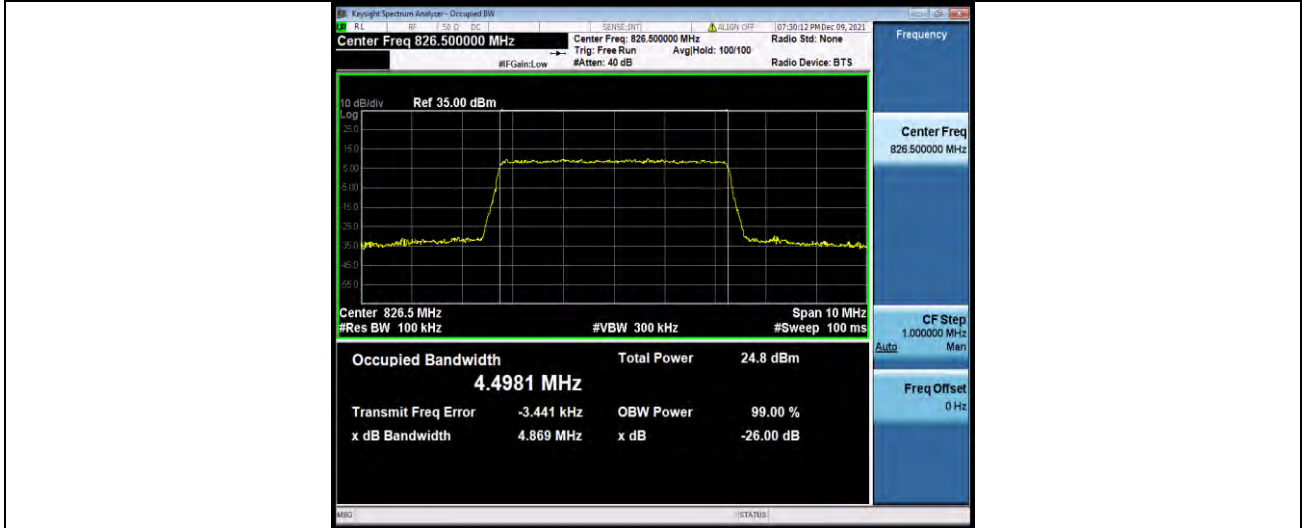

Test Report No.: W7L-P22090015-1RF04

Band5-3MHz-64QAM-20415-15RB#0

Band5-3MHz-64QAM-20525-15RB#0

Band5-3MHz-64QAM-20635-15RB#0

BUREAU VERITAS

Test Report No.: W7L-P22090015-1RF04

Band5-5MHz-QPSK-20425-25RB#0