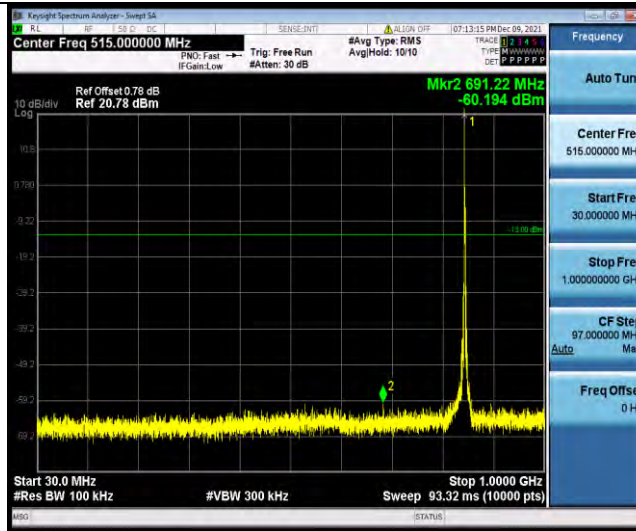

Band5-3MHz-QPSK-20525-1RB#0-Range2:1000~10000MHz

Band5-3MHz-QPSK-20635-1RB#0-Range1:30~1000MHz

BUREAU VERITAS

Test Report No.: W7L-P22090015-1RF04

Band5-3MHz-QPSK-20635-1RB#0-Range2:1000~10000MHz

Band5-3MHz-16QAM-20415-1RB#0-Range1:30~1000MHz