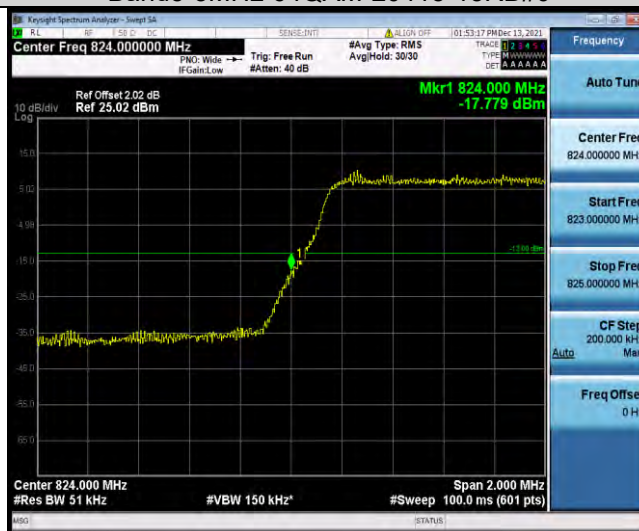

Band5-3MHz-16QAM-20635-15RB#0

BUREAU VERITAS

Test Report No.: W7L-P22090015-1RF04

Band5-3MHz-64QAM-20415-1RB#0

Band5-3MHz-64QAM-20415-15RB#0

Band5-3MHz-64QAM-20635-1RB#14

BUREAU VERITAS

Test Report No.: W7L-P22090015-1RF04