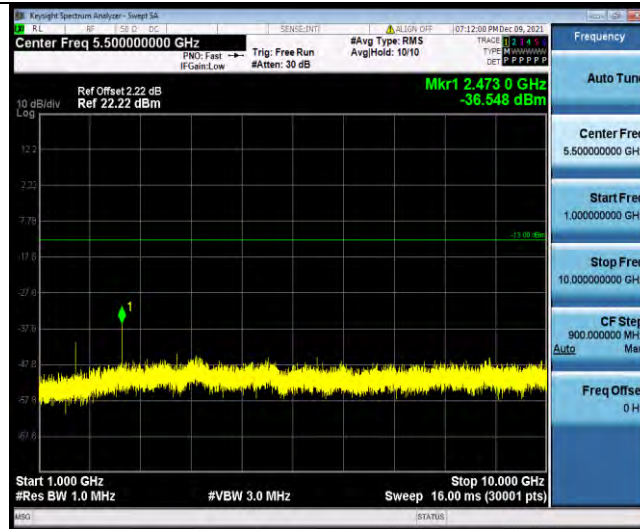

BUREAU VERITAS

Test Report No.: W7L-P22090015-1RF04

Band5-3MHz-16QAM-20525-1RB#0-Range1:30~1000MHz