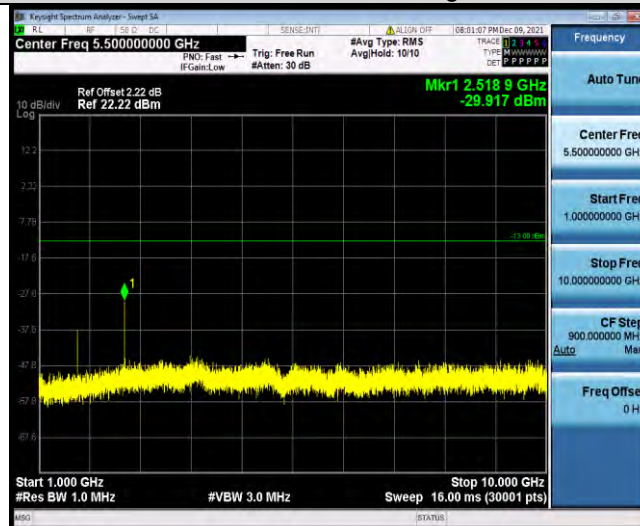

Band5-10MHz-QPSK-20525-1RB#0-Range2:1000~10000MHz

Band5-10MHz-QPSK-20600-1RB#0-Range1:30~1000MHz

BUREAU VERITAS

Test Report No.: W7L-P22090015-1RF04

Band5-10MHz-QPSK-20600-1RB#0-Range2:1000~10000MHz

Band5-10MHz-16QAM-20450-1RB#0-Range1:30~1000MHz