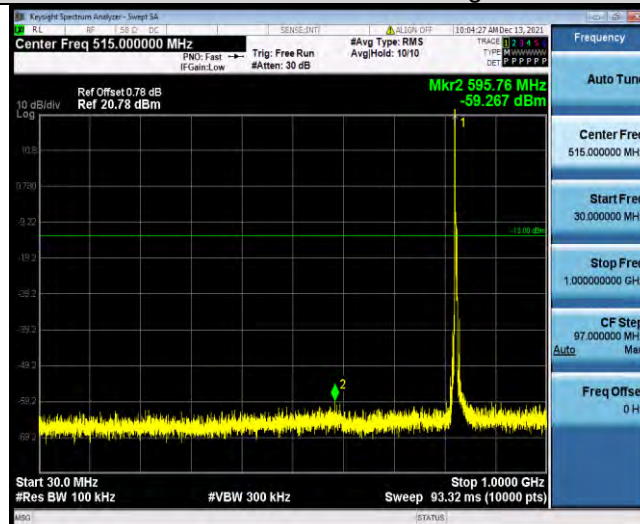

BUREAU VERITAS

Test Report No.: W7L-P22090015-1RF04

Band5-5MHz-16QAM-20625-1RB#0-Range2:1000~10000MHz

Band5-5MHz-64QAM-20425-1RB#0-Range1:30~1000MHz

Band5-5MHz-64QAM-20425-1RB#0-Range2:1000~10000MHz

BUREAU VERITAS