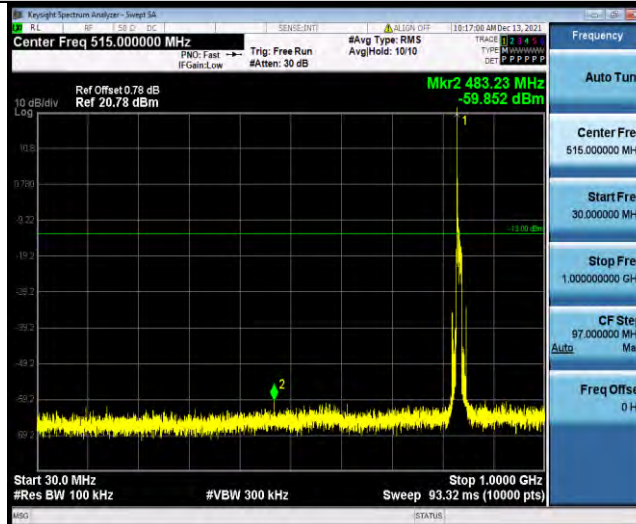

Band5-10MHz-64QAM-20525-1RB#0-Range2:1000~10000MHz