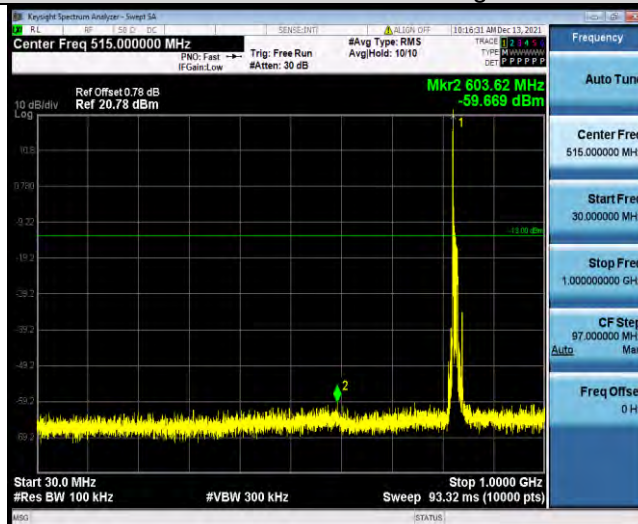

BUREAU VERITAS

Test Report No.: W7L-P22090015-1RF04

Band5-10MHz-16QAM-20600-1RB#0-Range2:1000~10000MHz

Band5-10MHz-64QAM-20450-1RB#0-Range1:30~1000MHz

Band5-10MHz-64QAM-20450-1RB#0-Range2:1000~10000MHz

BUREAU VERITAS