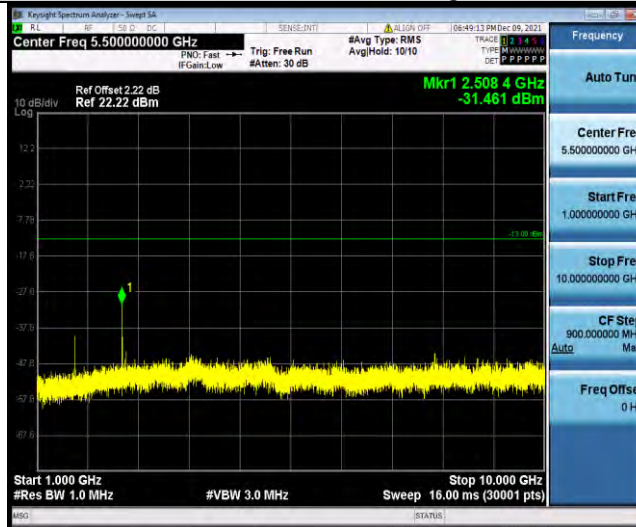

Test Graphs

BUREAU VERITAS

Test Report No.: W7L-P22090015-1RF04

Band5-1.4MHz-QPSK-20525-1RB#0-Range1:30~1000MHz

Band5-1.4MHz-QPSK-20525-1RB#0-Range2:1000~10000MHz

Band5-1.4MHz-QPSK-20643-1RB#0-Range1:30~1000MHz