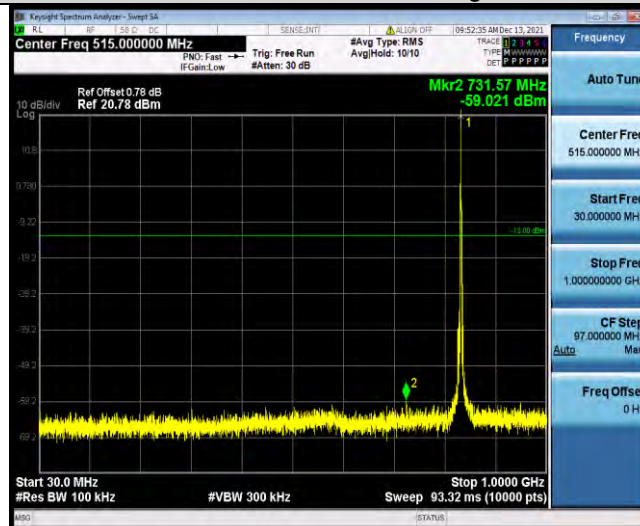

Band5-3MHz-64QAM-20525-1RB#0-Range2:1000~10000MHz