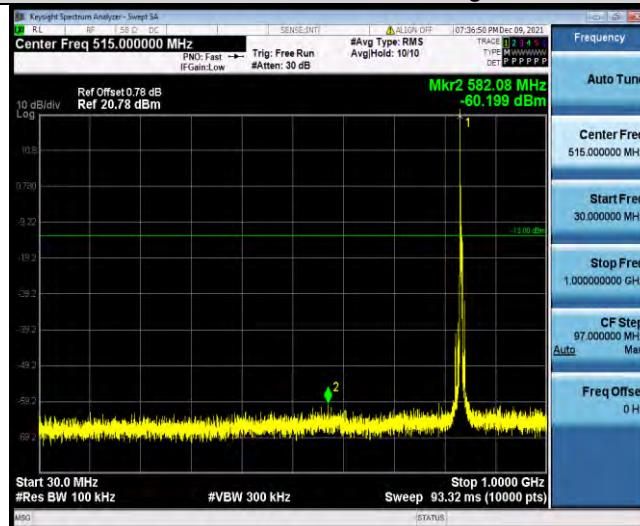

Band5-5MHz-16QAM-20425-1RB#0-Range2:1000~10000MHz

BUREAU VERITAS

Test Report No.: W7L-P22090015-1RF04

Band5-5MHz-16QAM-20525-1RB#0-Range1:30~1000MHz

Band5-5MHz-16QAM-20525-1RB#0-Range2:1000~10000MHz

Band5-5MHz-16QAM-20625-1RB#0-Range1:30~1000MHz