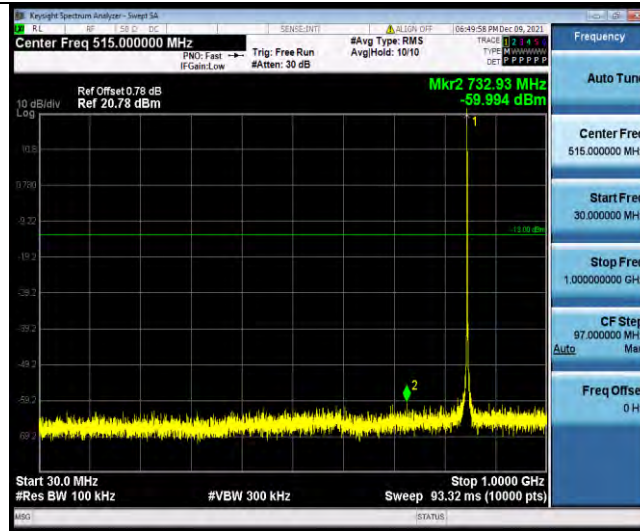

BUREAU VERITAS

Test Report No.: W7L-P22090015-1RF04

Band5-1.4MHz-QPSK-20643-1RB#0-Range2: 1000~10000MHz