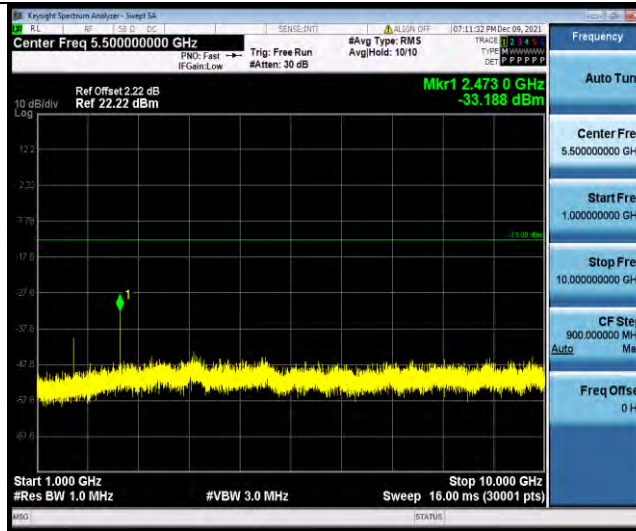

Band5-1.4MHz-64QAM-20643-1RB#0-Range2: 1000~10000MHz

Band5-3MHz-QPSK-20415-1RB#0-Range1: 30~1000MHz

Band5-3MHz-QPSK-20415-1RB#0-Range2: 1000~10000MHz

BUREAU VERITAS

Test Report No.: W7L-P22090015-1RF04

Band5-3MHz-QPSK-20525-1RB#0-Range1:30~1000MHz