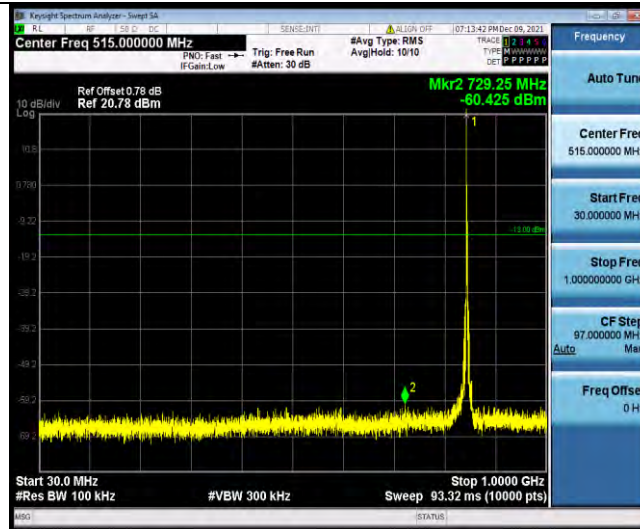

BUREAU VERITAS

Test Report No.: W7L-P22090015-1RF04

Band5-3MHz-16QAM-20635-1RB#0-Range2:1000~10000MHz