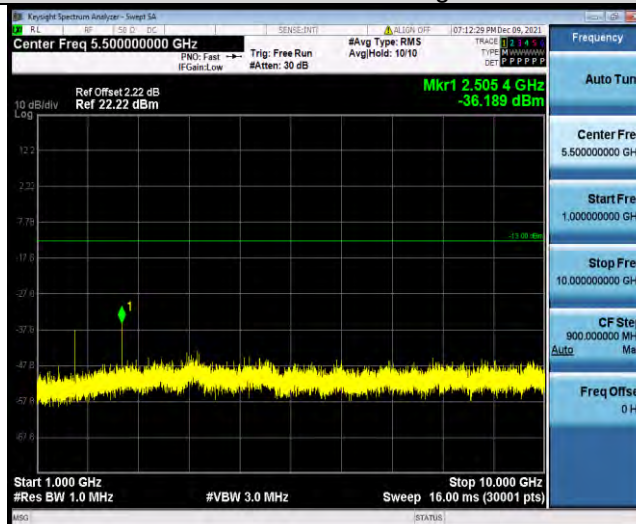

Band5-3MHz-QPSK-20635-1RB#0-Range1:30~1000MHz