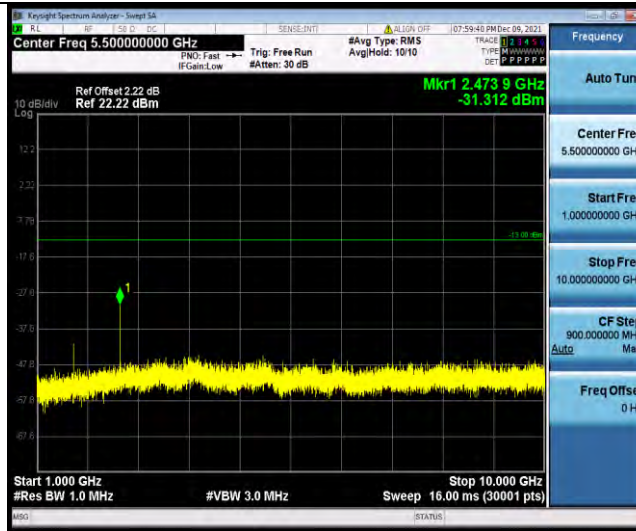

BUREAU VERITAS

Test Report No.: W7L-P22090015-1RF04

Band5-10MHz-16QAM-20525-1RB#0-Range1:30~1000MHz