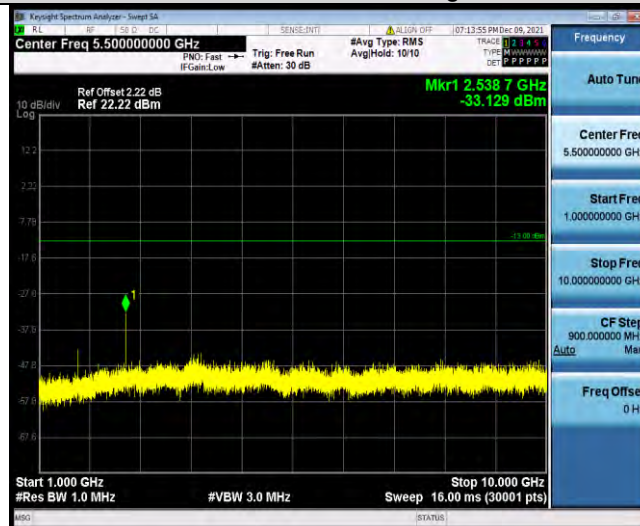

Band5-3MHz-64QAM-20415-1RB#0-Range1:30~1000MHz