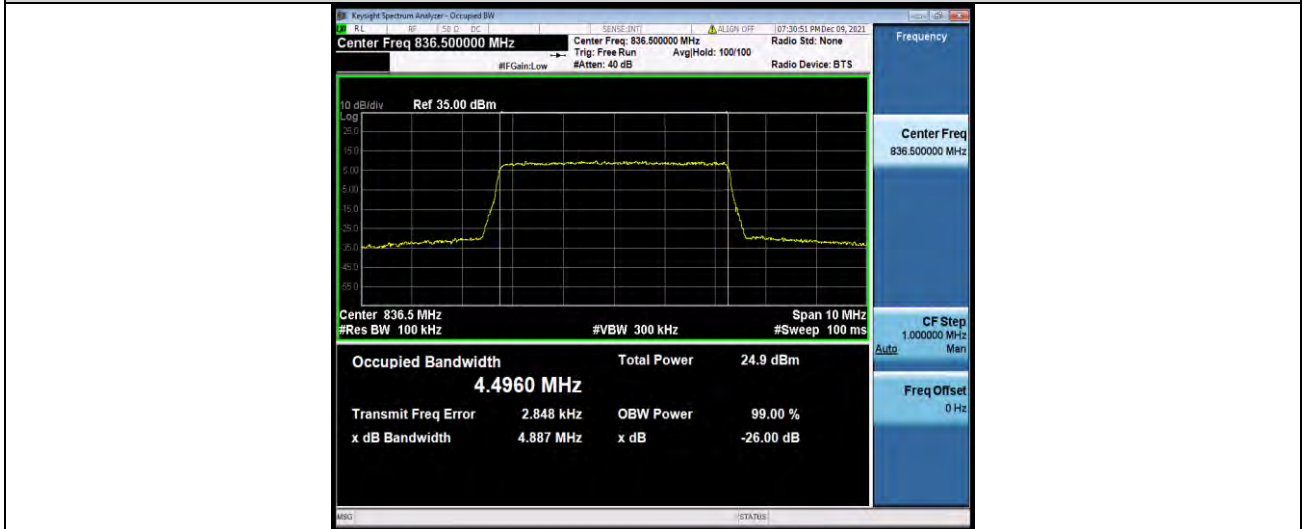

Band5-5MHz-QPSK-20525-25RB#0

Band5-5MHz-QPSK-20625-25RB#0