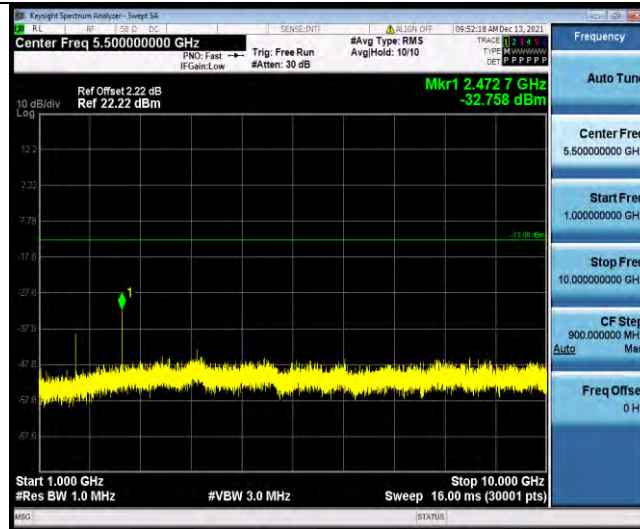

BUREAU VERITAS

Test Report No.: W7L-P22090015-1RF04

Band5-3MHz-64QAM-20525-1RB#0-Range1:30~1000MHz