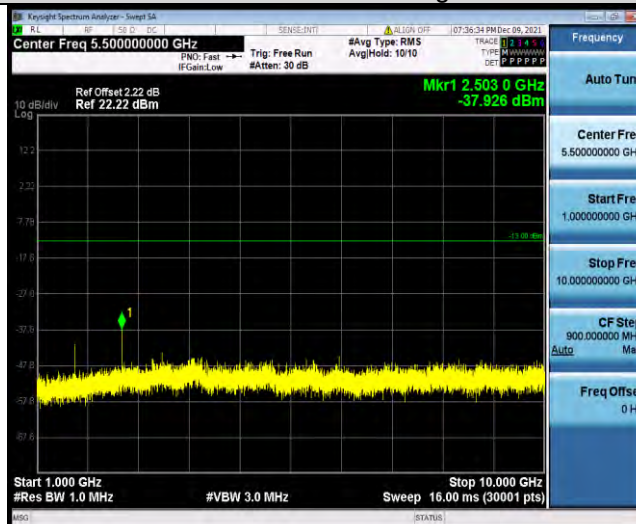

Band5-5MHz-QPSK-20625-1RB#0-Range1:30~1000MHz