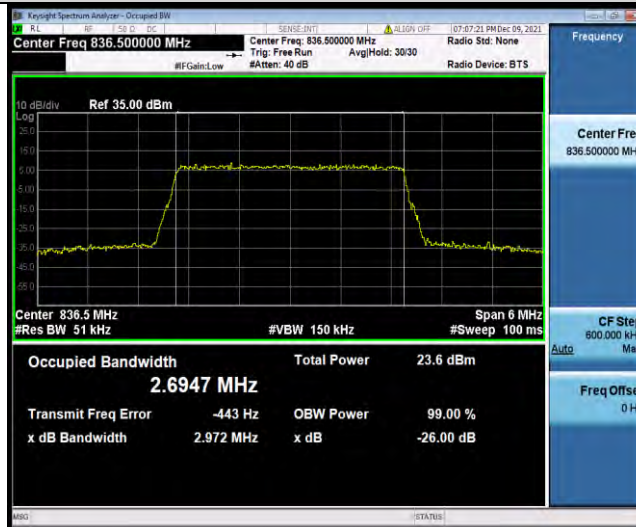

Band5-3MHz-QPSK-20525-15RB#0

Band5-3MHz-QPSK-20635-15RB#0

BUREAU VERITAS

Test Report No.: W7L-P22090015-1RF04

Band5-3MHz-16QAM-20415-15RB#0

Band5-3MHz-16QAM-20525-15RB#0

Band5-3MHz-16QAM-20635-15RB#0

BUREAU VERITAS