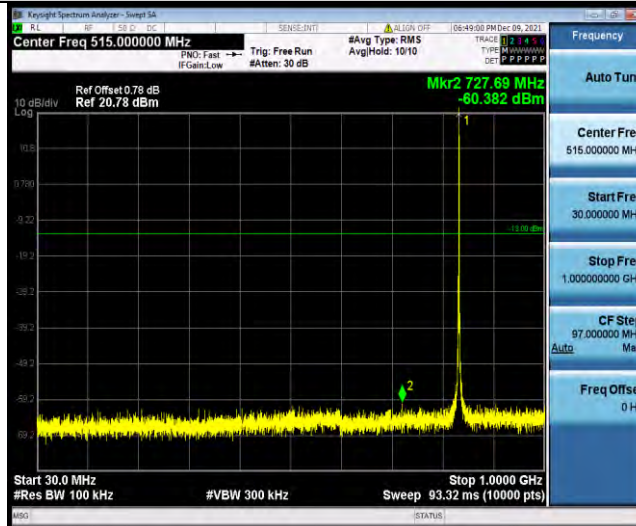

Test Graphs

BUREAU VERITAS

Test Report No.: W7L-P22090015-1RF04

Band5-1.4MHz-QPSK-20525-1RB#0-Range1:30~1000MHz

Band5-1.4MHz-QPSK-20525-1RB#0-Range2:1000~10000MHz

Band5-1.4MHz-QPSK-20643-1RB#0-Range1:30~1000MHz