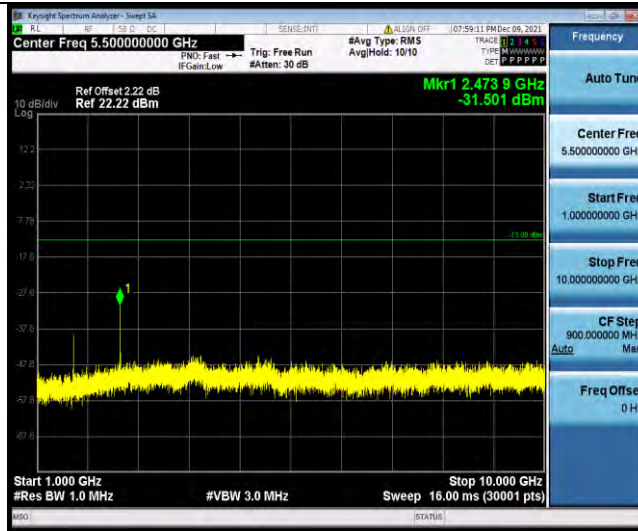

Band5-5MHz-64QAM-20625-1RB#0-Range2:1000~10000MHz

Band5-10MHz-QPSK-20450-1RB#0-Range1:30~1000MHz

Band5-10MHz-QPSK-20450-1RB#0-Range2:1000~10000MHz

BUREAU VERITAS

Test Report No.: W7L-P22090015-1RF04

Band5-10MHz-QPSK-20525-1RB#0-Range1:30~1000MHz