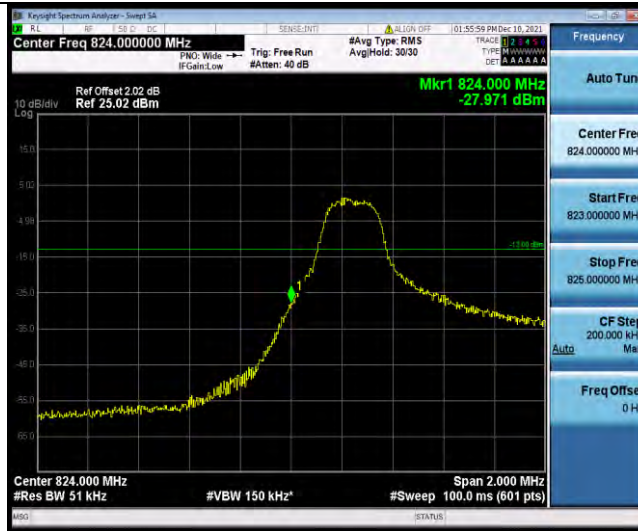

Test Report No.: W7L-P22090015-1RF04

Band5-3MHz-QPSK-20635-1RB#14

Band5-3MHz-QPSK-20635-15RB#0

Band5-3MHz-16QAM-20415-1RB#0

BUREAU VERITAS

Test Report No.: W7L-P22090015-1RF04

Band5-3MHz-16QAM-20415-15RB#0

Band5-3MHz-16QAM-20635-1RB#14