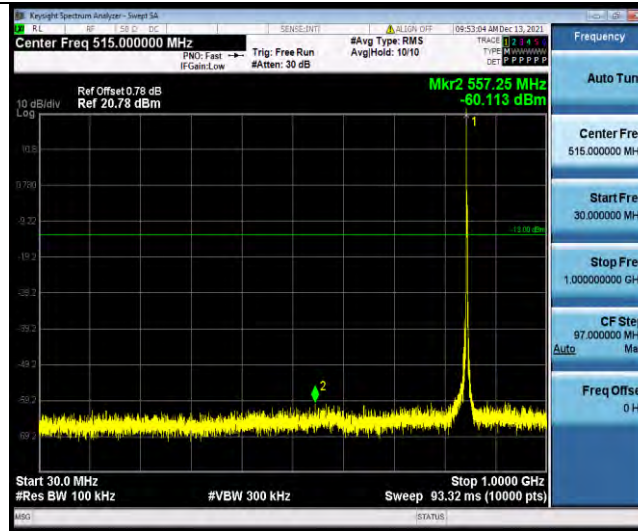

Test Report No.: W7L-P22090015-1RF04

Band5-3MHz-64QAM-20525-1RB#0-Range1:30~1000MHz

Band5-3MHz-64QAM-20525-1RB#0-Range2:1000~10000MHz

Band5-3MHz-64QAM-20635-1RB#0-Range1:30~1000MHz

BUREAU VERITAS

Test Report No.: W7L-P22090015-1RF04