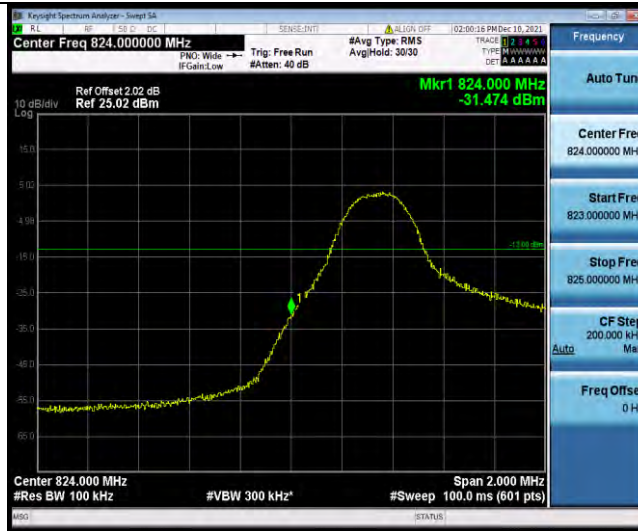

BUREAU VERITAS

Test Report No.: W7L-P22090015-1RF04

Band5-5MHz-16QAM-20425-25RB#0