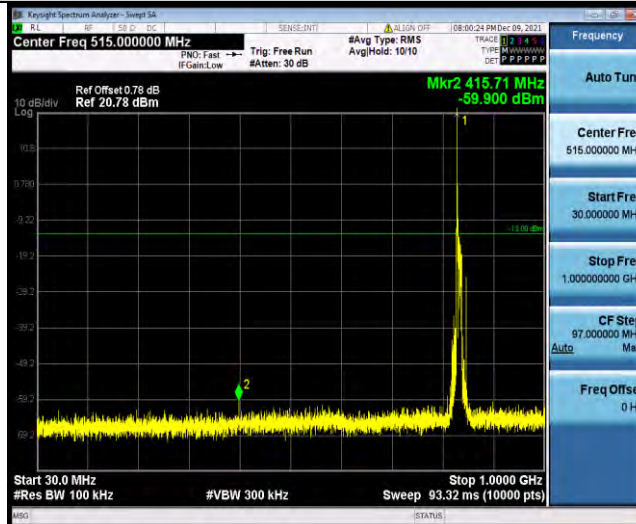

Band5-10MHz-16QAM-20450-1RB#0-Range2:1000~10000MHz

BUREAU VERITAS

Test Report No.: W7L-P22090015-1RF04

Band5-10MHz-16QAM-20525-1RB#0-Range1:30~1000MHz

Band5-10MHz-16QAM-20525-1RB#0-Range2:1000~10000MHz

Band5-10MHz-16QAM-20600-1RB#0-Range1:30~1000MHz