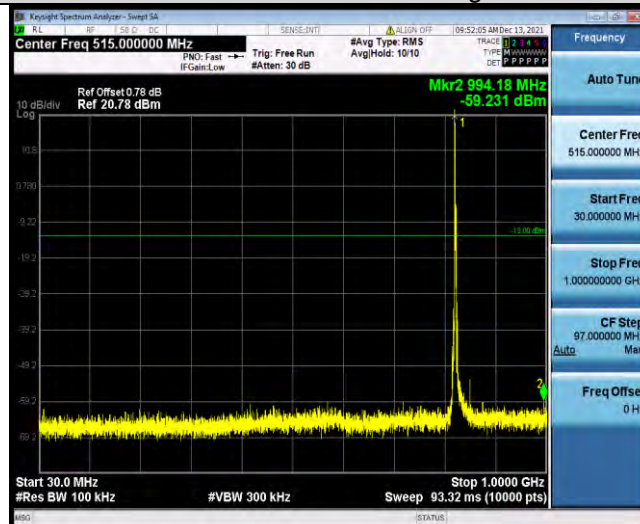

BUREAU VERITAS

Test Report No.: W7L-P22090015-1RF04

Band5-3MHz-16QAM-20635-1RB#0-Range2:1000~10000MHz

Band5-3MHz-64QAM-20415-1RB#0-Range1:30~1000MHz

Band5-3MHz-64QAM-20415-1RB#0-Range2:1000~10000MHz

BUREAU VERITAS