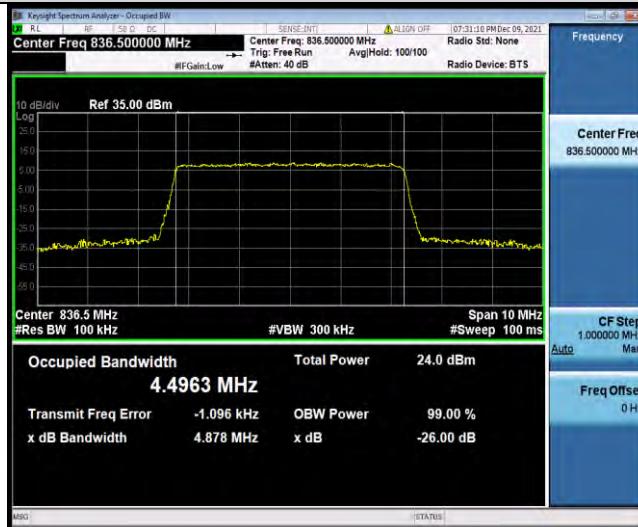

Band5-5MHz-QPSK-20525-25RB#0

Band5-5MHz-QPSK-20625-25RB#0

BUREAU VERITAS

Test Report No.: W7L-P22090015-1RF04

Band5-5MHz-16QAM-20425-25RB#0

Band5-5MHz-16QAM-20525-25RB#0

Band5-5MHz-16QAM-20625-25RB#0

BUREAU VERITAS