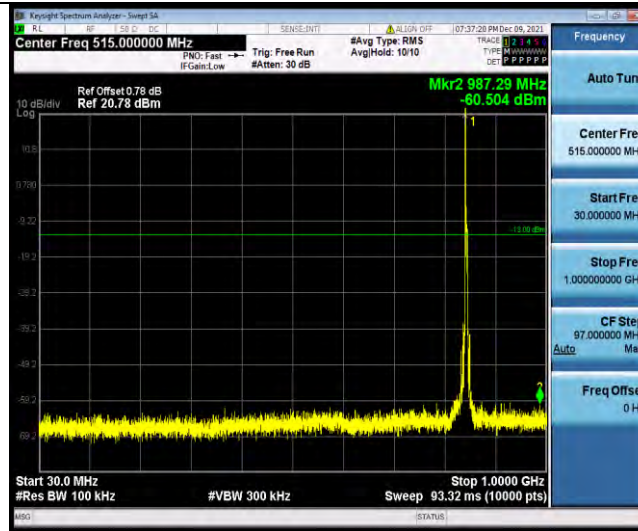

Band5-5MHz-QPSK-20525-1RB#0-Range2:1000~10000MHz

Band5-5MHz-QPSK-20625-1RB#0-Range1:30~1000MHz

BUREAU VERITAS

Test Report No.: W7L-P22090015-1RF04

Band5-5MHz-QPSK-20625-1RB#0-Range2:1000~10000MHz

Band5-5MHz-16QAM-20425-1RB#0-Range1:30~1000MHz