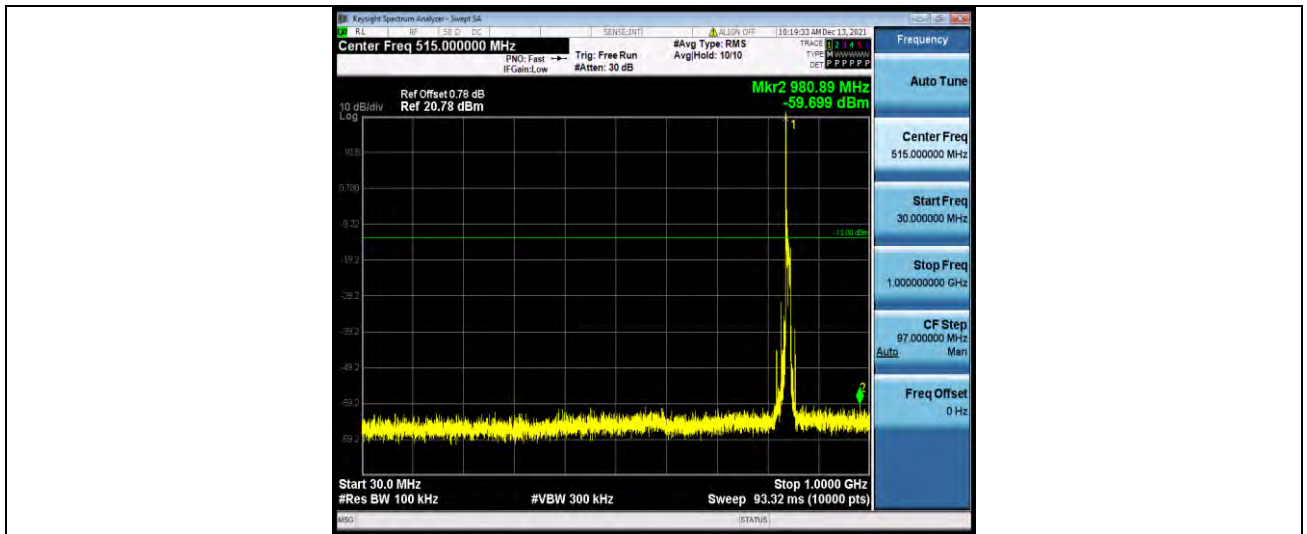

Test Report No.: W7L-P22090015-1RF04

Band5-10MHz-64QAM-20525-1RB#0-Range1:30~1000MHz

Band5-10MHz-64QAM-20525-1RB#0-Range2:1000~10000MHz

Band5-10MHz-64QAM-20600-1RB#0-Range1:30~1000MHz

**BUREAU
VERITAS**

Test Report No.: W7L-P22090015-1RF04