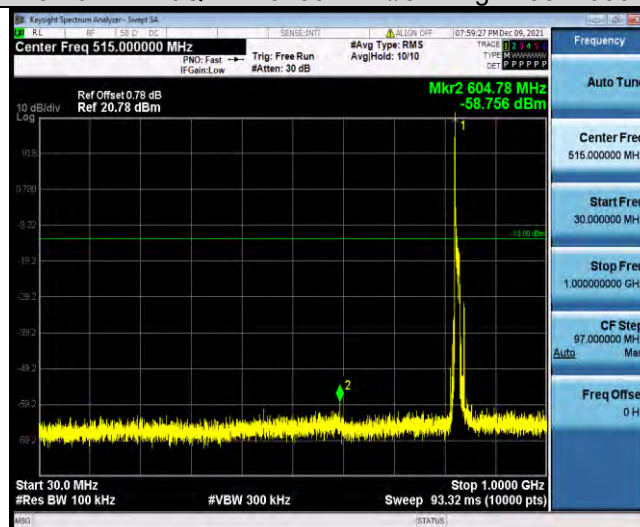

Band5-10MHz-QPSK-20525-1RB#0-Range2:1000~10000MHz

Band5-10MHz-QPSK-20600-1RB#0-Range1:30~1000MHz

BUREAU VERITAS

Test Report No.: W7L-P22090015-1RF04

Band5-10MHz-QPSK-20600-1RB#0-Range2:1000~10000MHz

Band5-10MHz-16QAM-20450-1RB#0-Range1:30~1000MHz