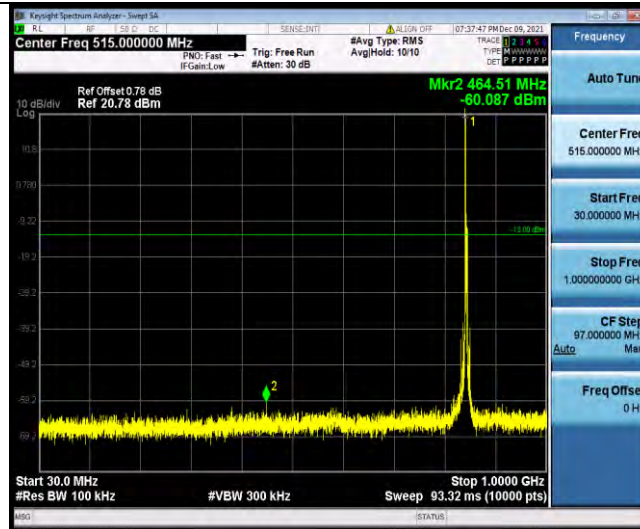

BUREAU VERITAS

Test Report No.: W7L-P22090015-1RF04

Band5-5MHz-16QAM-20625-1RB#0-Range2:1000~10000MHz