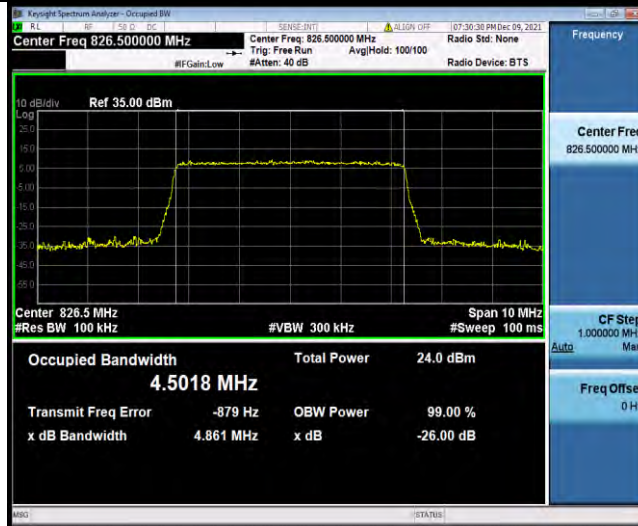

Band5-5MHz-QPSK-20525-25RB#0

Band5-5MHz-QPSK-20625-25RB#0

BUREAU VERITAS

Test Report No.: W7L-P22090015-1RF04

Band5-5MHz-16QAM-20425-25RB#0

Band5-5MHz-16QAM-20525-25RB#0

Band5-5MHz-16QAM-20625-25RB#0

BUREAU VERITAS