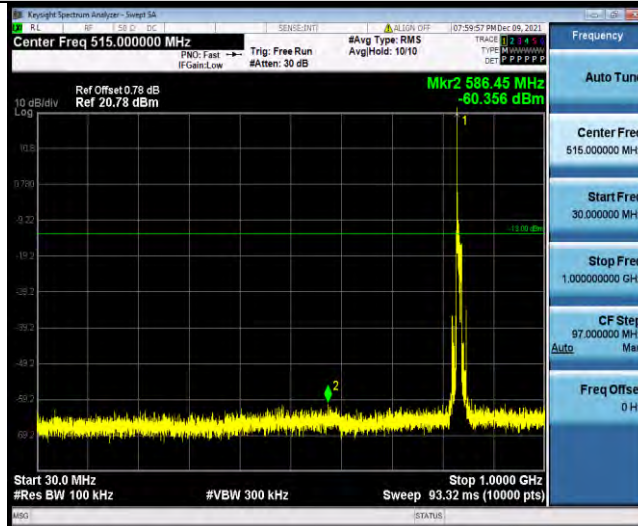

Band5-5MHz-64QAM-20625-1RB#0-Range2:1000~10000MHz

Band5-10MHz-QPSK-20450-1RB#0-Range1:30~1000MHz

Band5-10MHz-QPSK-20450-1RB#0-Range2:1000~10000MHz

BUREAU VERITAS

Test Report No.: W7L-P22090015-1RF04

Band5-10MHz-QPSK-20525-1RB#0-Range1:30~1000MHz