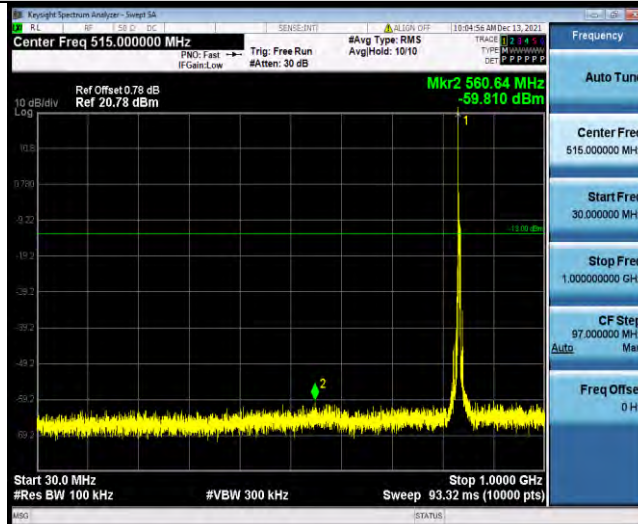

Band5-5MHz-64QAM-20525-1RB#0-Range2:1000~10000MHz