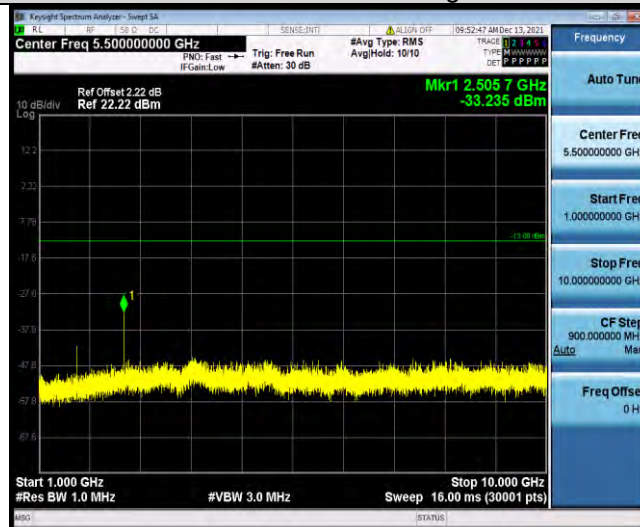

Band5-3MHz-64QAM-20635-1RB#0-Range1:30~1000MHz