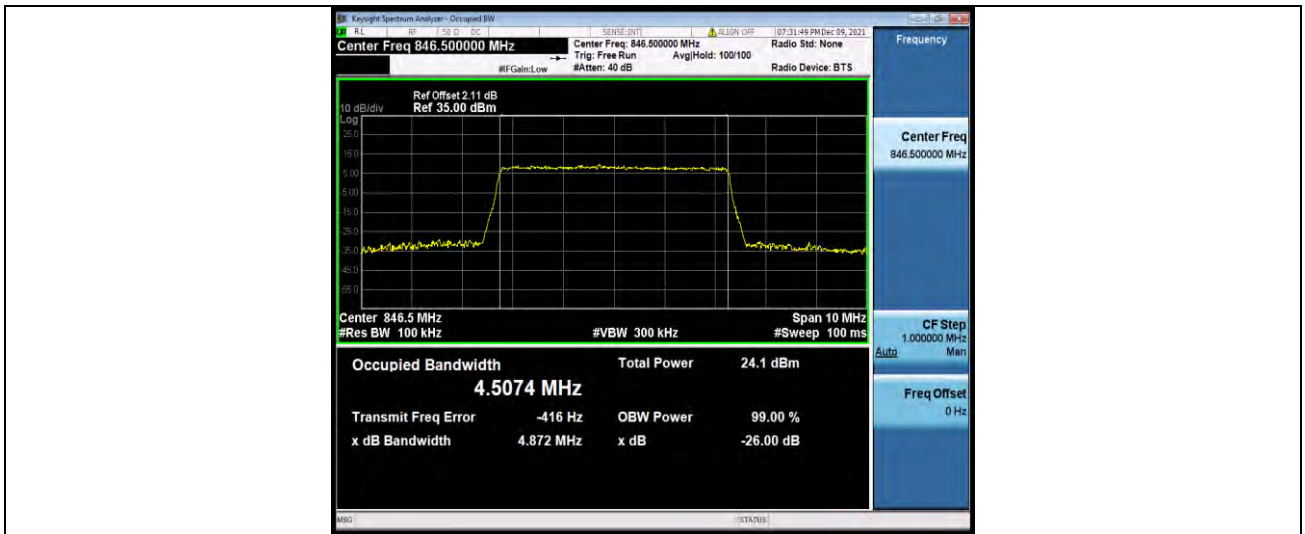

BUREAU VERITAS

Test Report No.: W7L-P22090015-1RF04

Band5-5MHz-64QAM-20425-25RB#0