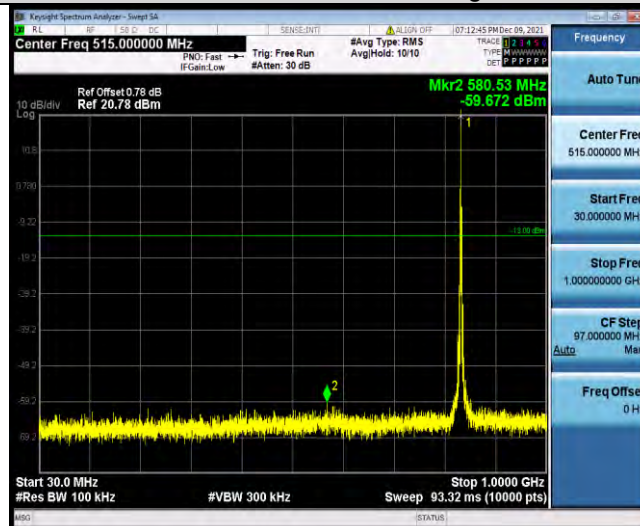

Band5-3MHz-16QAM-20415-1RB#0-Range2:1000~10000MHz

BUREAU VERITAS

Test Report No.: W7L-P22090015-1RF04

Band5-3MHz-16QAM-20525-1RB#0-Range1:30~1000MHz

Band5-3MHz-16QAM-20525-1RB#0-Range2:1000~10000MHz

Band5-3MHz-16QAM-20635-1RB#0-Range1:30~1000MHz