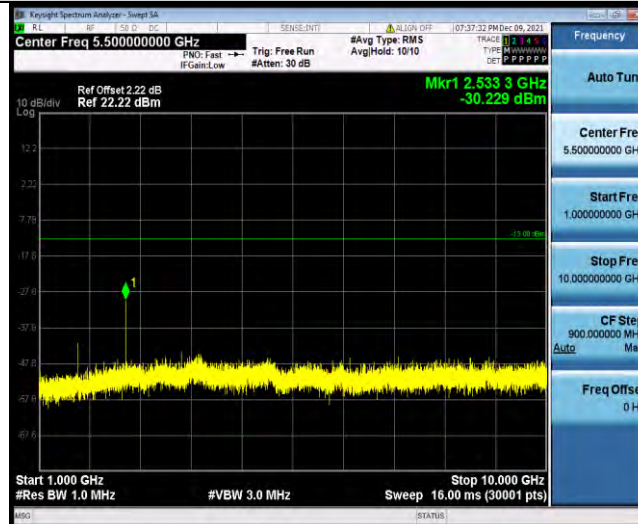

Band5-5MHz-QPSK-20525-1RB#0-Range2:1000~10000MHz

Band5-5MHz-QPSK-20625-1RB#0-Range1:30~1000MHz

BUREAU VERITAS

Test Report No.: W7L-P22090015-1RF04

Band5-5MHz-QPSK-20625-1RB#0-Range2:1000~10000MHz

Band5-5MHz-16QAM-20425-1RB#0-Range1:30~1000MHz