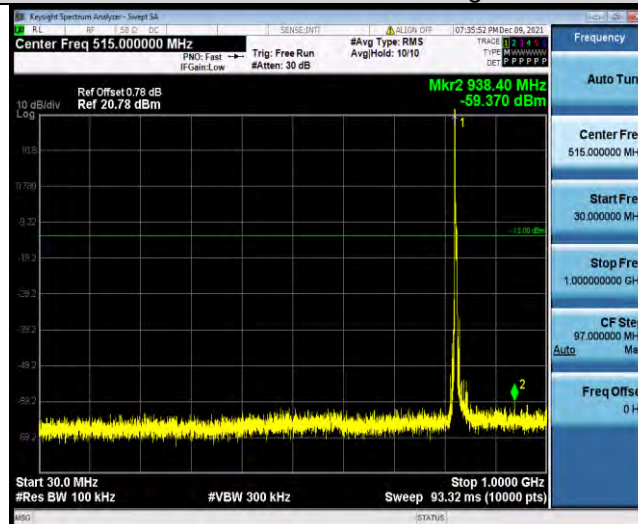

Band5-5MHz-QPSK-20525-1RB#0-Range2:1000~10000MHz

Band5-5MHz-QPSK-20625-1RB#0-Range1:30~1000MHz

BUREAU VERITAS

Test Report No.: W7L-P22090015-1RF04

Band5-5MHz-QPSK-20625-1RB#0-Range2:1000~10000MHz

Band5-5MHz-16QAM-20425-1RB#0-Range1:30~1000MHz