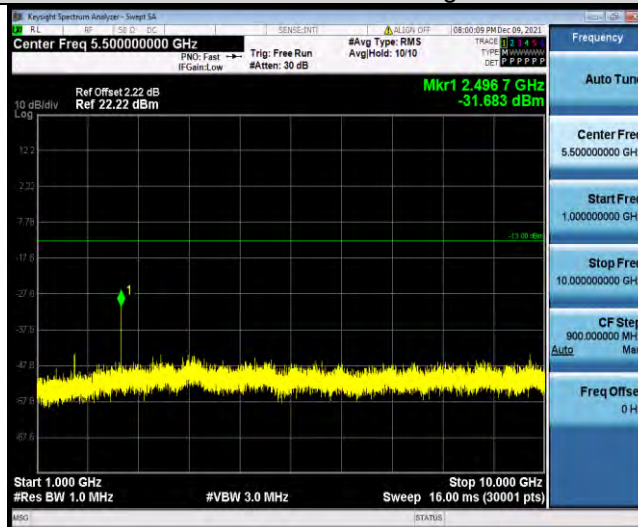

Band5-10MHz-QPSK-20600-1RB#0-Range1:30~1000MHz