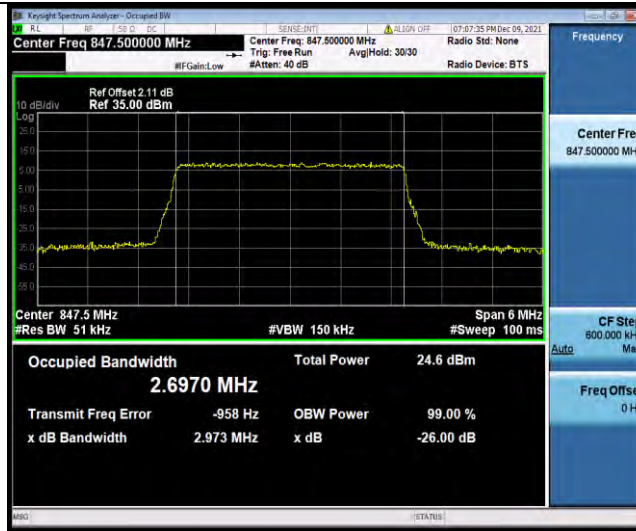

Band5-3MHz-QPSK-20525-15RB#0

Band5-3MHz-QPSK-20635-15RB#0

BUREAU VERITAS

Test Report No.: W7L-P22090015-1RF04

Band5-3MHz-16QAM-20415-15RB#0

Band5-3MHz-16QAM-20525-15RB#0

Band5-3MHz-16QAM-20635-15RB#0

BUREAU VERITAS