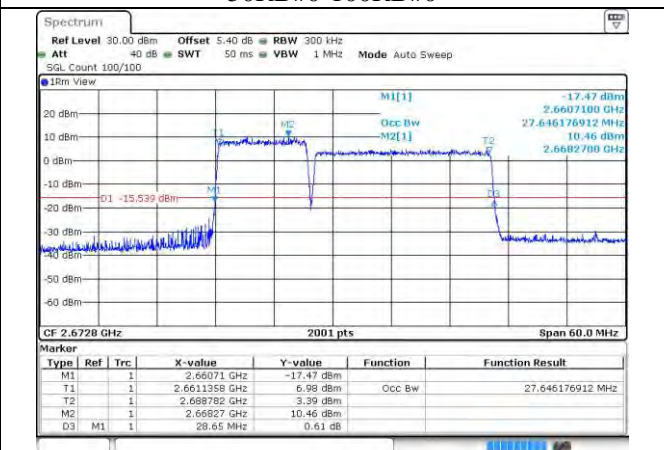

41-41-10MHz-20MHz-16QAM-16QAM-41346-41490-50RB#0-100RB#0