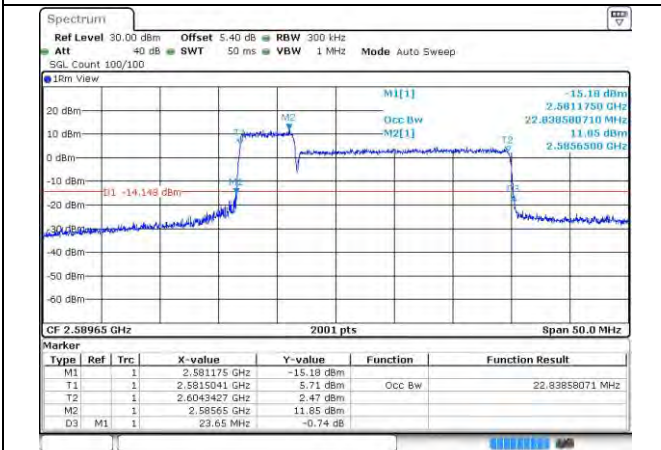

41-41-5MHz-20MHz-QPSK-QPSK-39683-39800-25R
B#0-100RB#0

41-41-5MHz-20MHz-QPSK-QPSK-40528-40645-25R
B#0-100RB#0

41-41-5MHz-20MHz-QPSK-QPSK-41373-41490-25R
B#0-100RB#0

41-41-5MHz-20MHz-16QAM-16QAM-39683-39800-2
5RB#0-100RB#0