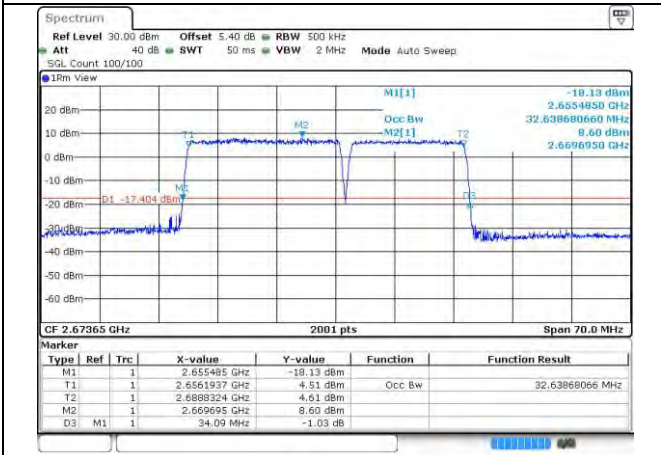

41-41-20MHz-15MHz-64QAM-64QAM-41341-41512-100RB#0-75RB#0