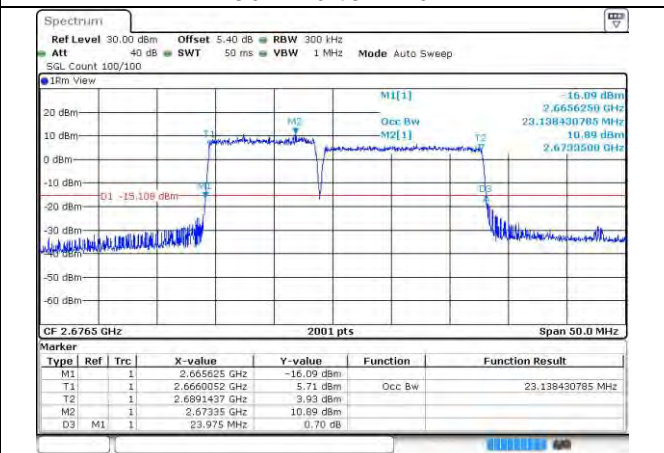

41-41-10MHz-15MHz-16QAM-16QAM-41395-41515-50RB#0-75RB#0