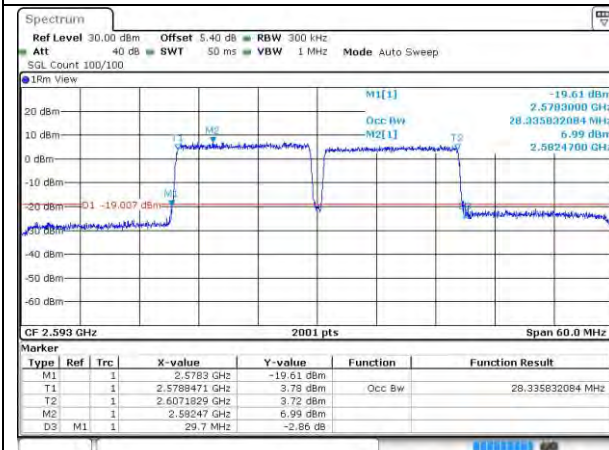

41-41-15MHz-15MHz-16QAM-16QAM-40545-40695-75RB#0-75RB#0