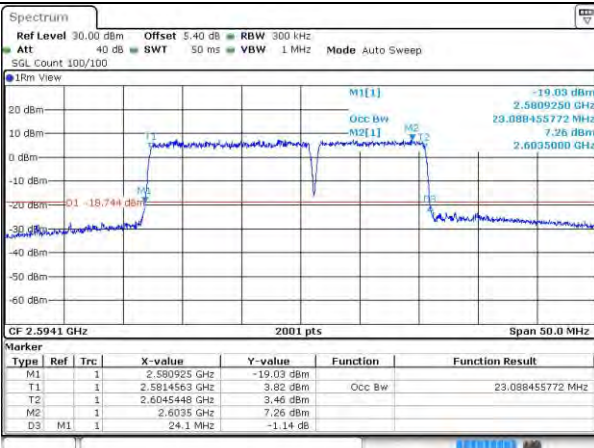

41-41-15MHz-10MHz-16QAM-16QAM-40571-40691-75RB#0-50RB#0