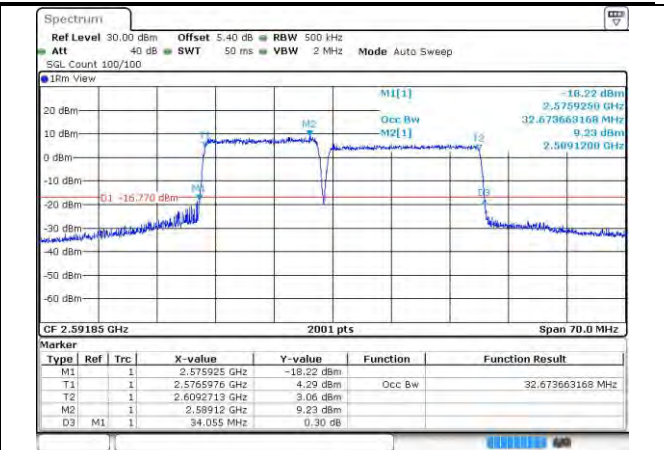

41-41-15MHz-20MHz-64QAM-64QAM-40523-40694-75RB#0-100RB#0