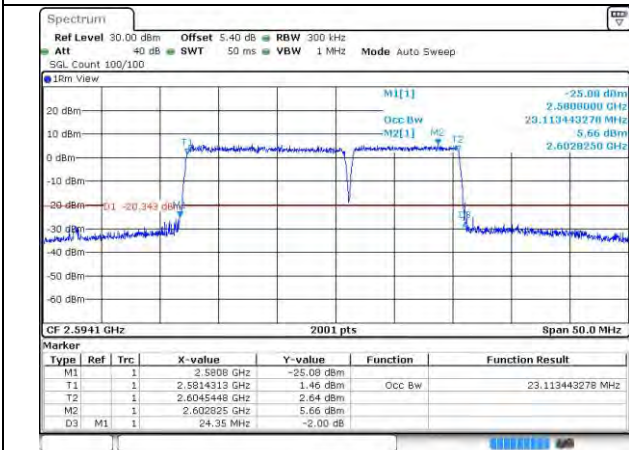

41-41-15MHz-10MHz-256QAM-256QAM-40571-40691-7-75RB#0-50RB#0