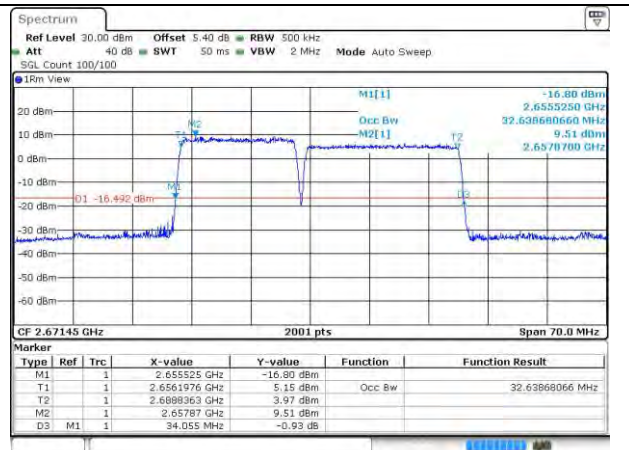

41-41-15MHz-20MHz-16QAM-16QAM-41319-41490-75RB#0-100RB#0