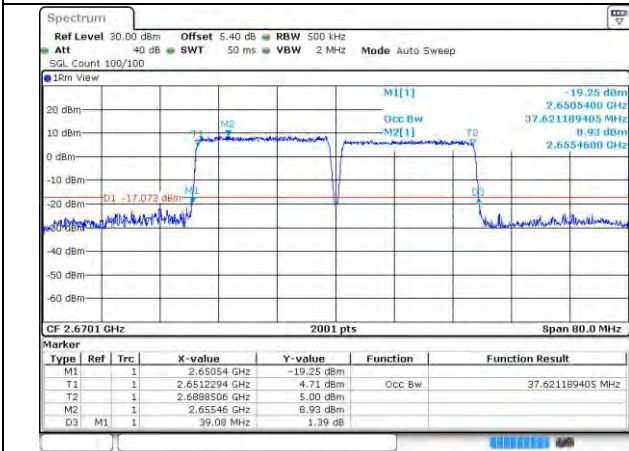

41-41-20MHz-20MHz-QPSK-QPSK-41292-41490-100 RB#0-100RB#0