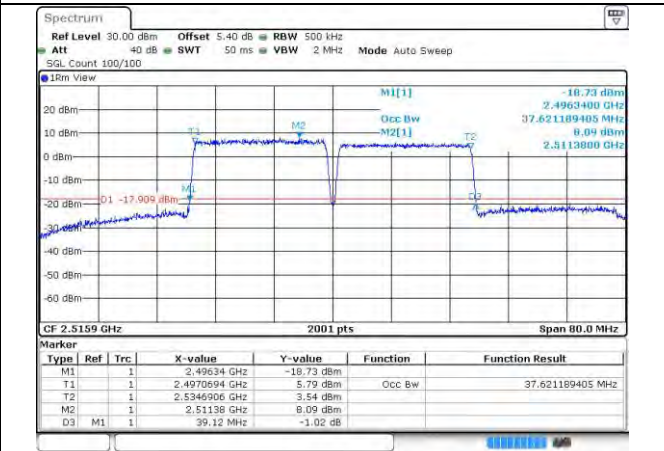

41-41-20MHz-20MHz-16QAM-16QAM-39750-39948-100RB#0-100RB#0