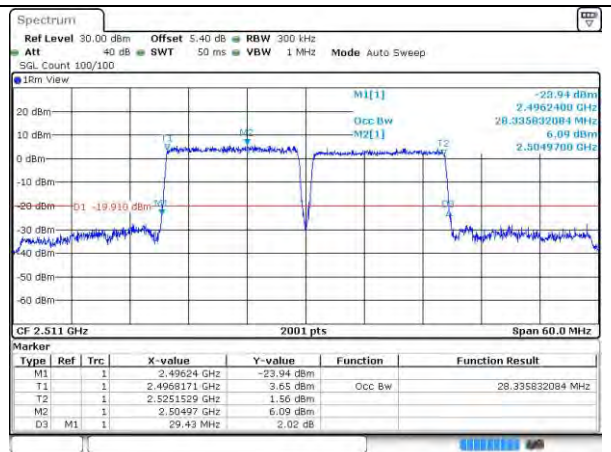

41-41-15MHz-15MHz-256QAM-256QAM-39725-39875-75RB#0-75RB#0