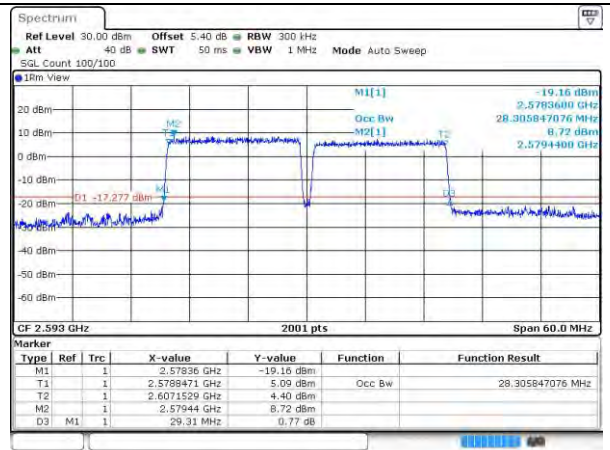

41-41-15MHz-15MHz-QPSK-QPSK-40545-40695-75RB#0-75RB#0