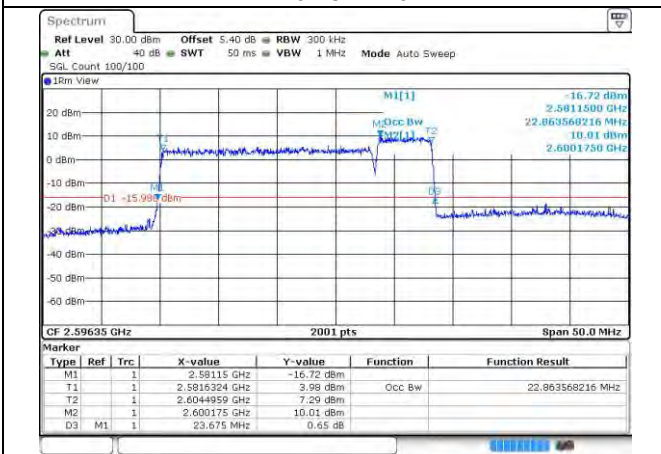

41-41-20MHz-5MHz-16QAM-16QAM-40595-40712-100RB#0-25RB#0

41-41-20MHz-5MHz-16QAM-16QAM-41440-41557-100RB#0-25RB#0

41-41-20MHz-5MHz-64QAM-64QAM-39750-39867-1
OORB#0-25RB#0

41-41-20MHz-5MHz-64QAM-64QAM-40595-40712-1
OORB#0-25RB#0