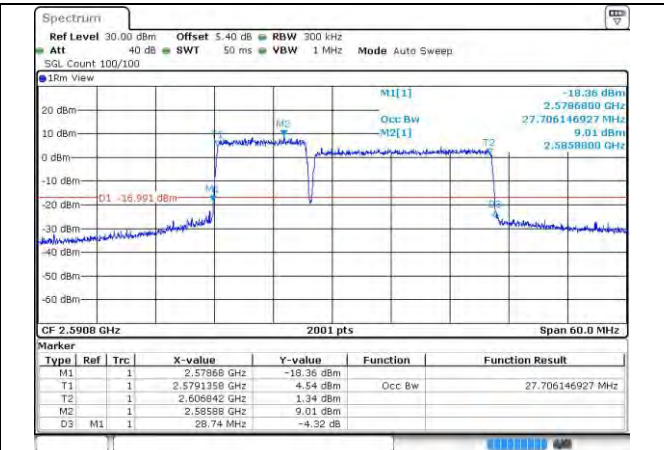

41-41-10MHz-20MHz-64QAM-64QAM-40526-40670-50RB#0-100RB#0