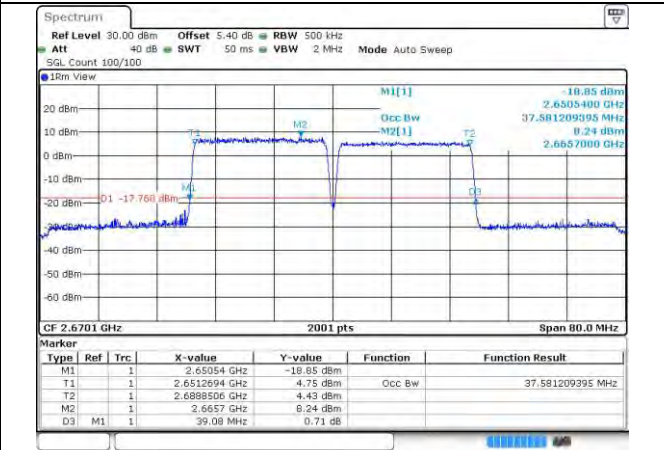

41-41-20MHz-20MHz-16QAM-16QAM-41292-41490-100RB#0-100RB#0