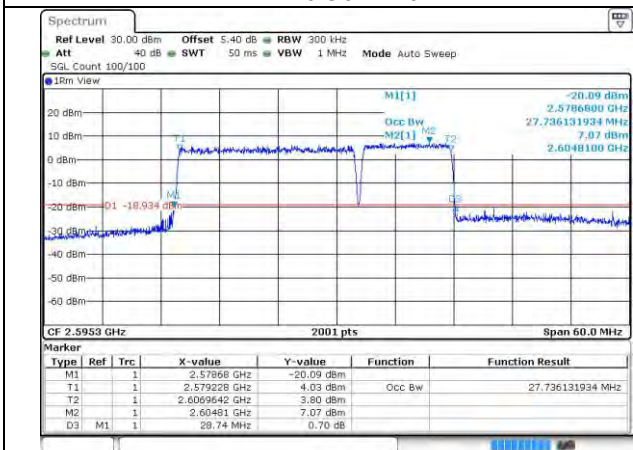

41-41-20MHz-10MHz-16QAM-16QAM-40571-40715-
100RB#0-50RB#0