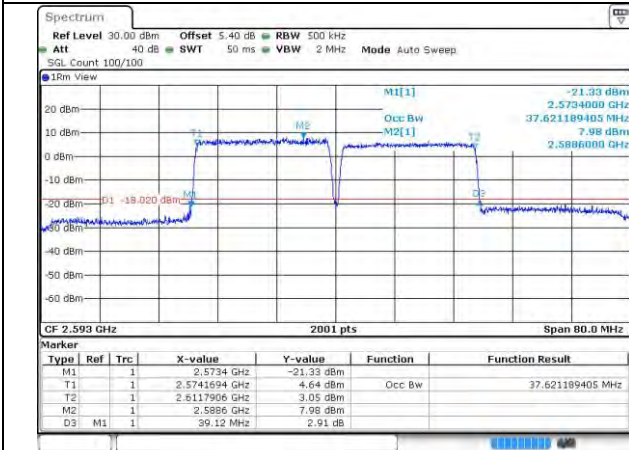

41-41-20MHz-20MHz-16QAM-16QAM-40521-40719-100RB#0-100RB#0