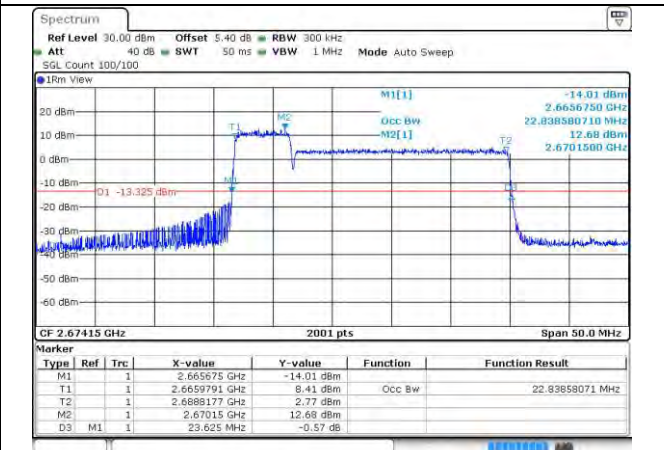

41-41-5MHz-20MHz-16QAM-16QAM-41373-41490-2
5RB#0-100RB#0