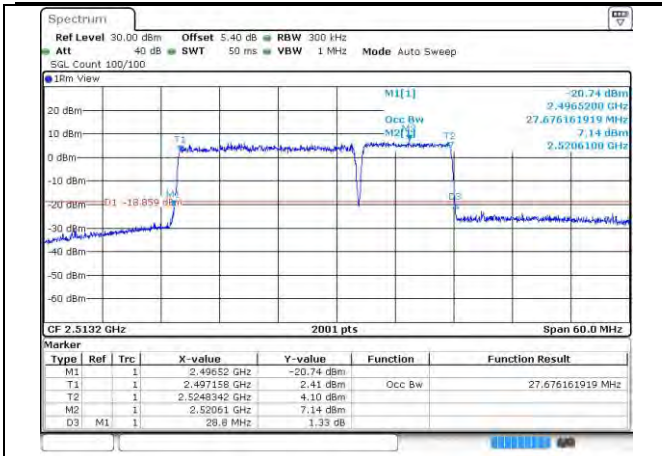

41-41-20MHz-10MHz-64QAM-64QAM-39750-39894-100RB#0-50RB#0