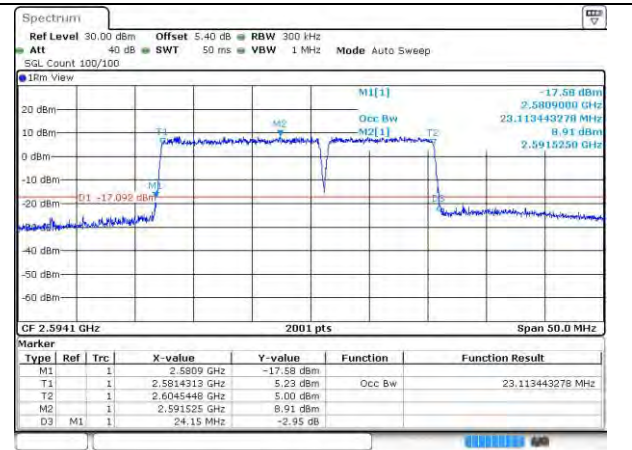

41-41-15MHz-10MHz-QPSK-QPSK-40571-40691-75R
B#0-50RB#0