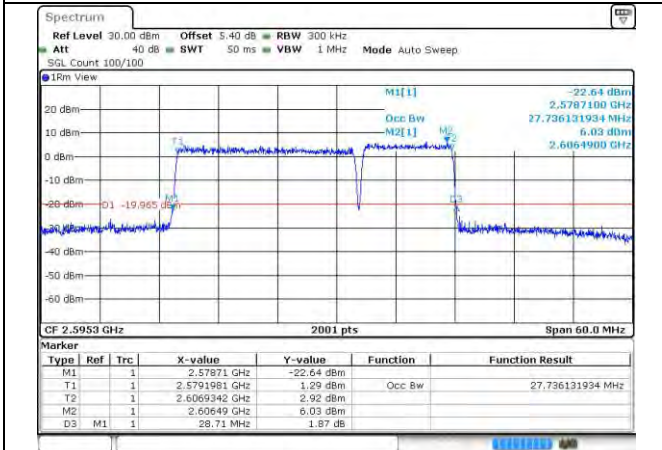

41-41-20MHz-10MHz-256QAM-256QAM-40571-4071-5-100RB#0-50RB#0