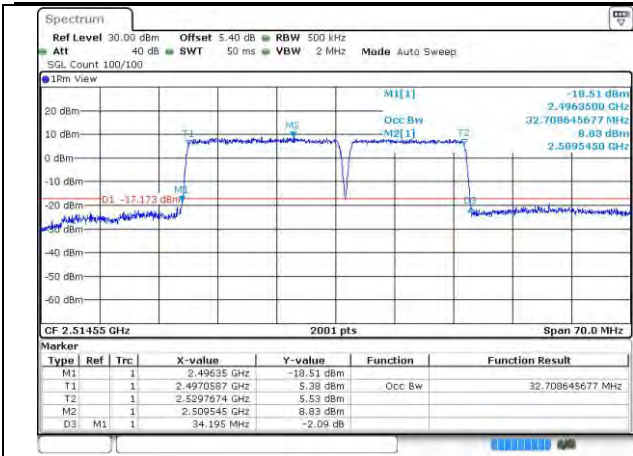

41-41-20MHz-15MHz-QPSK-QPSK-39750-39921-100 RB#0-75RB#0