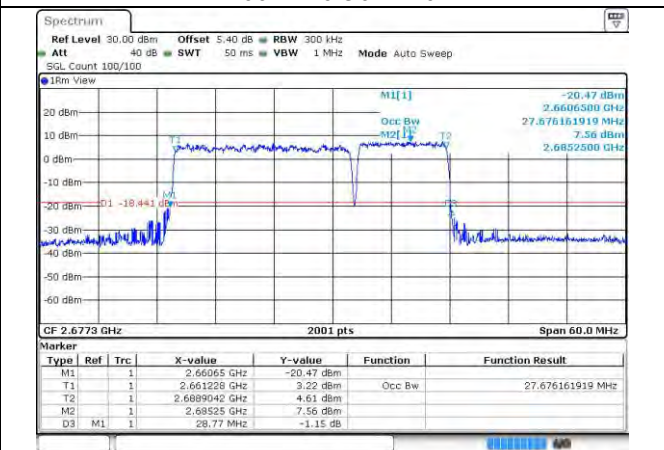

41-41-20MHz-10MHz-16QAM-16QAM-41391-41535-
100RB#0-50RB#0