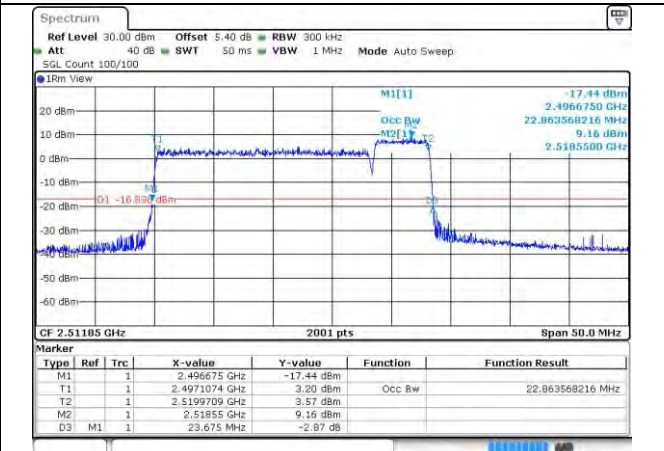

41-41-20MHz-5MHz-256QAM-256QAM-39750-39867-100RB#0-25RB#0