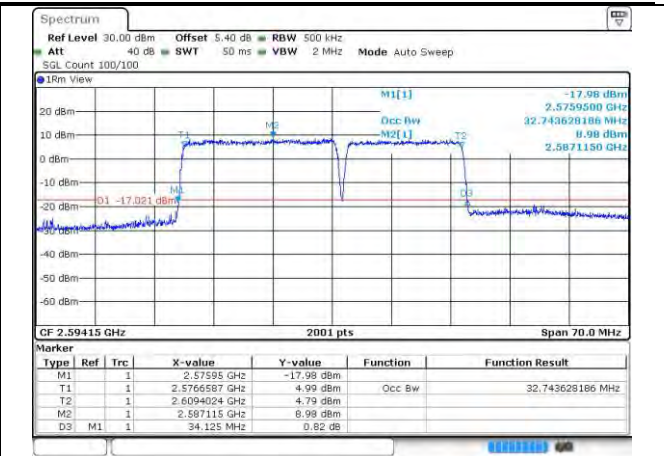

41-41-20MHz-15MHz-QPSK-QPSK-40546-40717-100 RB#0-75RB#0