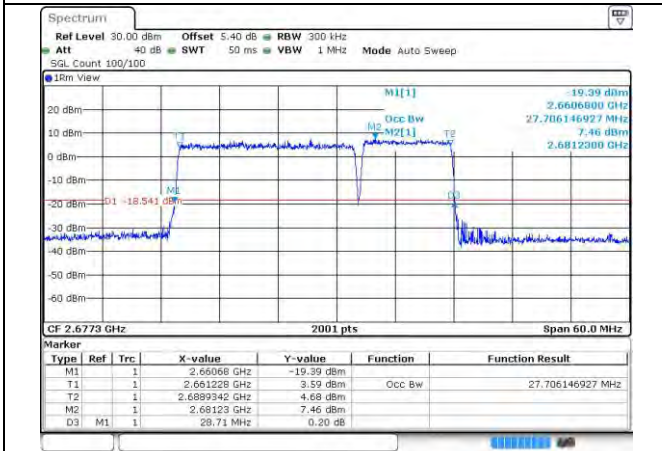

41-41-20MHz-10MHz-64QAM-64QAM-41391-41535-100RB#0-50RB#0