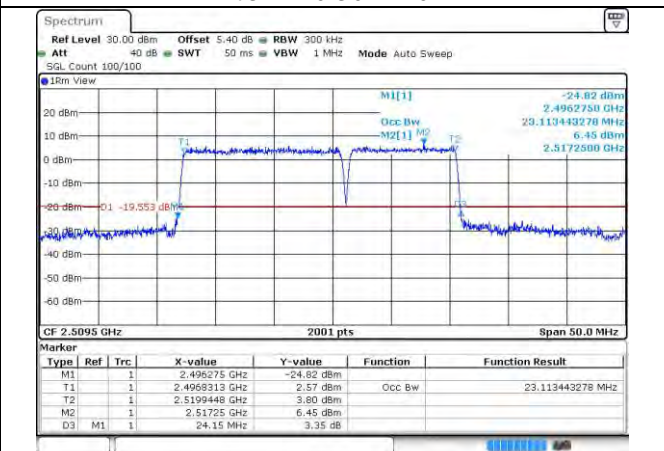

41-41-15MHz-10MHz-256QAM-256QAM-39725-39845-5-75RB#0-50RB#0