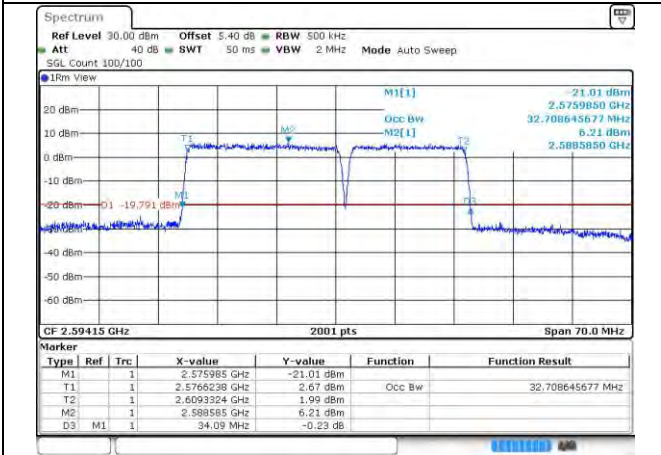

41-41-20MHz-15MHz-256QAM-256QAM-40546-40717-100RB#0-75RB#0