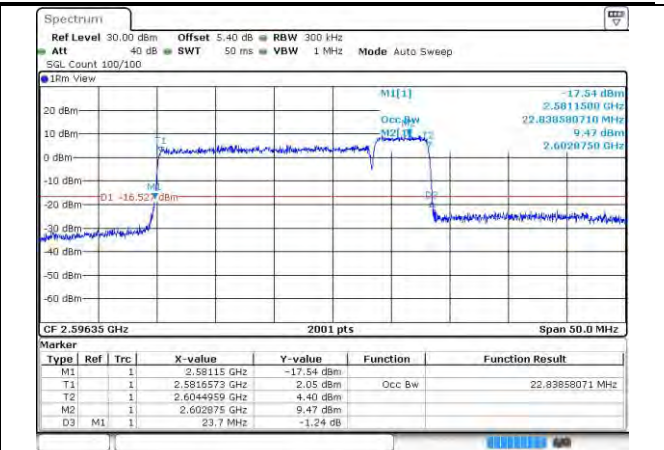

41-41-20MHz-5MHz-16QAM-16QAM-40595-40712-100RB#0-25RB#0

41-41-20MHz-5MHz-16QAM-16QAM-41440-41557-100RB#0-25RB#0

41-41-20MHz-5MHz-64QAM-64QAM-39750-39867-1
OORB#0-25RB#0

41-41-20MHz-5MHz-64QAM-64QAM-40595-40712-1
OORB#0-25RB#0