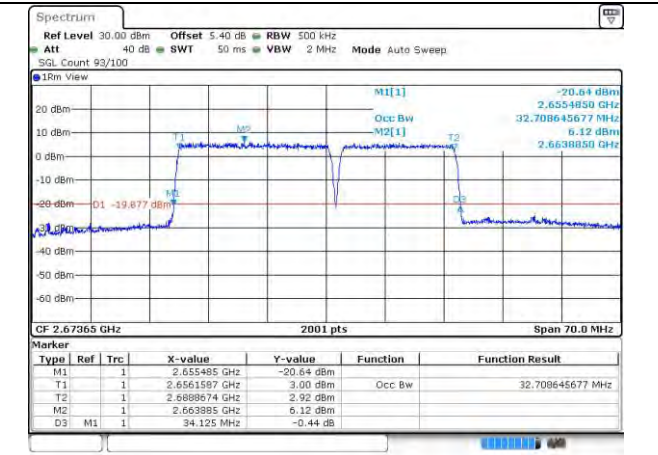

41-41-20MHz-15MHz-256QAM-256QAM-41341-41512-100RB#0-75RB#0