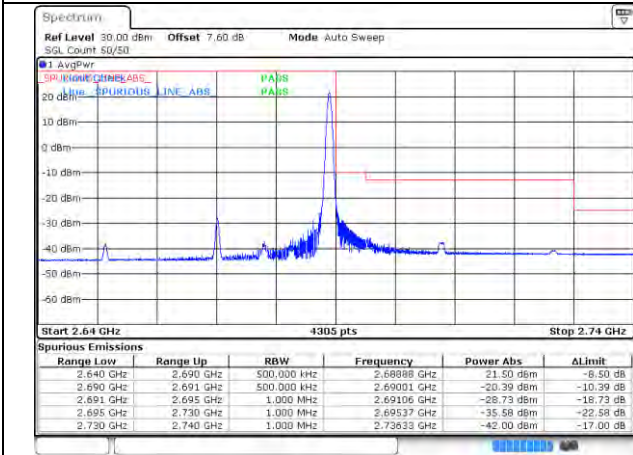

4 Spurious Emissions at antenna terminal

5 Band Edges Compliance

CA_41C_100RB+100RB_QPSK_41292+41490_OR
B#0+1RB#99

CA_41C_100RB+100RB_QPSK_41292+41490_100
RB#0+100RB#0

CA_7C_1

6 Frequency Stability

Voltage									
Band	Bandwidth	Modulation	Channel	RB Configure	Voltage [Vdc]	Temperature (°C)	Deviation (Hz)	Deviation (ppm)	Limit (ppm)
CA-41C	20MHz-20 MHz	QPSK-QPSK	39750-39948	100RB#0-100RB#0	VH	NT	19.50	0.007781	±2.5
	20MHz-20 MHz	QPSK-QPSK	39750-39948	100RB#0-100RB#0	VL	NT	11.60	0.004629	±2.5
	20MHz-20 MHz	QPSK-QPSK	39750-39948	100RB#0-100RB#0	VN	NT	14.50	0.005786	±2.5
	20MHz-20 MHz	QPSK-QPSK	40521-40719	100RB#0-100RB#0	VH	NT	16.90	0.006543	±2.5
	20MHz-20 MHz	QPSK-QPSK	40521-40719	100RB#0-100RB#0	VL	NT	14.50	0.005613	±2.5
	20MHz-20 MHz	QPSK-QPSK	40521-40719	100RB#0-100RB#0	VN	NT	14.60	0.005652	±2.5
	20MHz-20 MHz	QPSK-QPSK	41292-41490	100RB#0-100RB#0	VH	NT	14.80	0.005563	±2.5
	20MHz-20 MHz	QPSK-QPSK	41292-41490	100RB#0-100RB#0	VL	NT	19.30	0.007255	±2.5
	20MHz-20 MHz	QPSK-QPSK	41292-41490	100RB#0-100RB#0	VN	NT	18.50	0.006954	±2.5