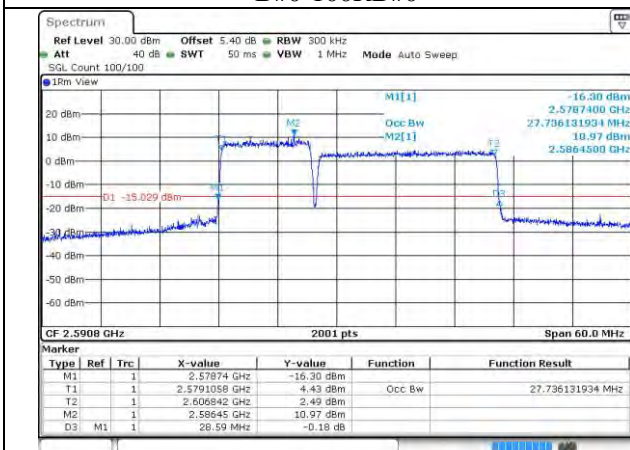

41-41-10MHz-20MHz-16QAM-16QAM-40526-40670-50RB#0-100RB#0