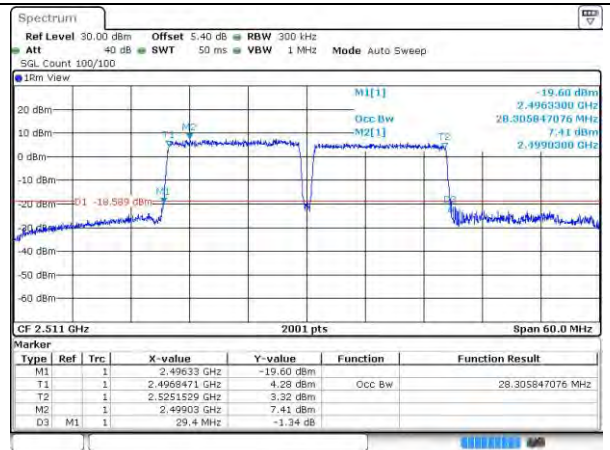

41-41-15MHz-15MHz-16QAM-16QAM-39725-39875-75RB#0-75RB#0