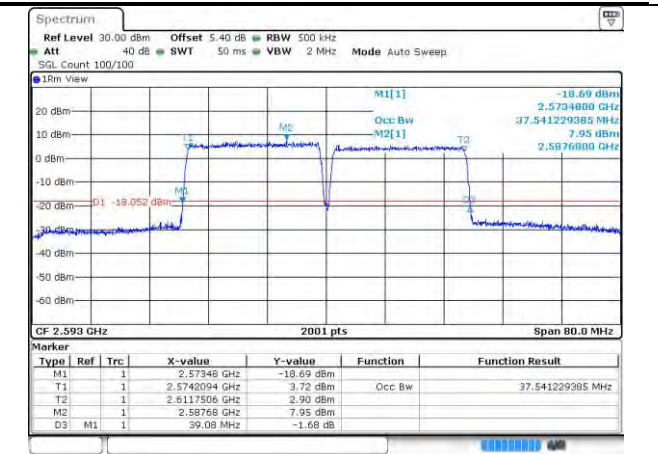

41-41-20MHz-20MHz-64QAM-64QAM-40521-40719-100RB#0-100RB#0