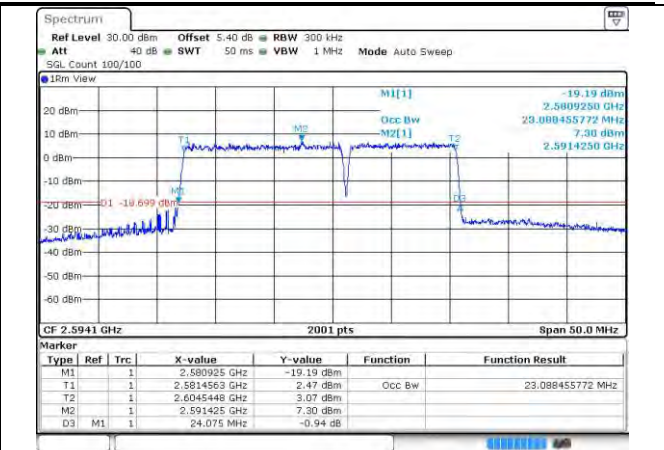

41-41-15MHz-10MHz-64QAM-64QAM-40571-40691-75RB#0-50RB#0