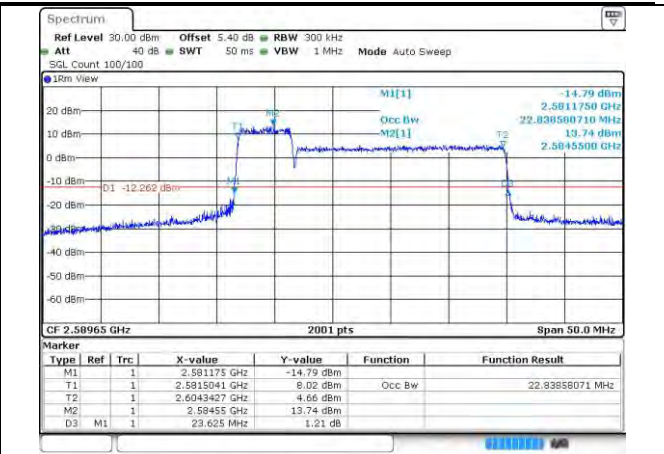

41-41-5MHz-20MHz-QPSK-QPSK-40528-40645-25R
B#0-100RB#0