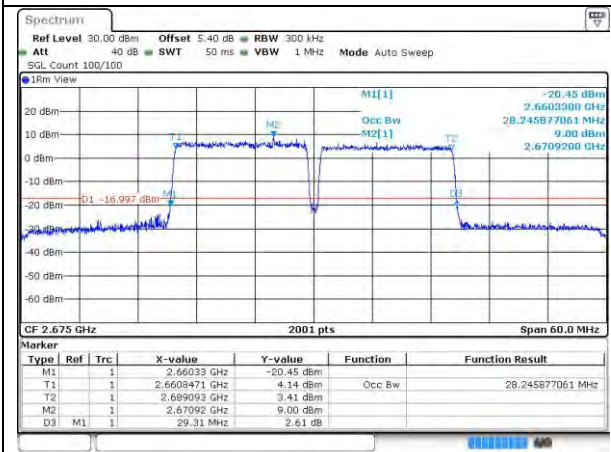

41-41-15MHz-15MHz-64QAM-64QAM-41365-41515-75RB#0-75RB#0