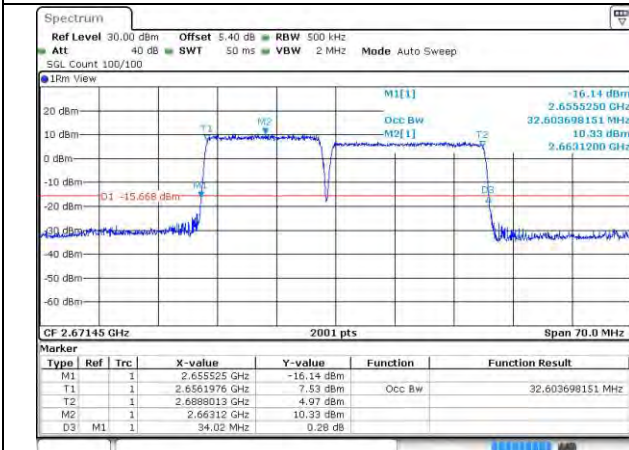

41-41-15MHz-20MHz-QPSK-QPSK-41319-41490-75R
B#0-100RB#0