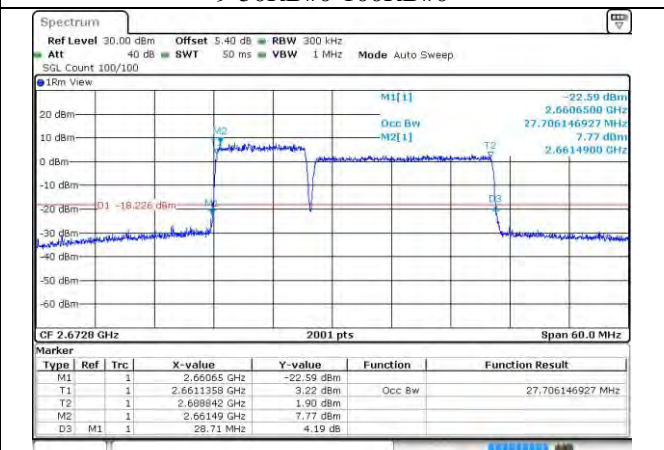

41-41-10MHz-20MHz-256QAM-256QAM-41346-41490-50RB#0-100RB#0