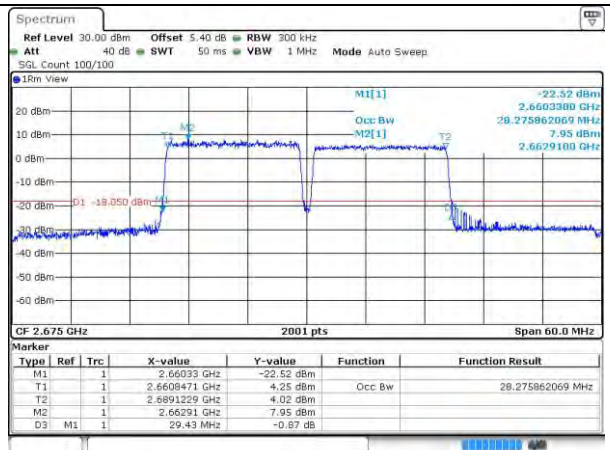

41-41-15MHz-15MHz-16QAM-16QAM-41365-41515-75RB#0-75RB#0