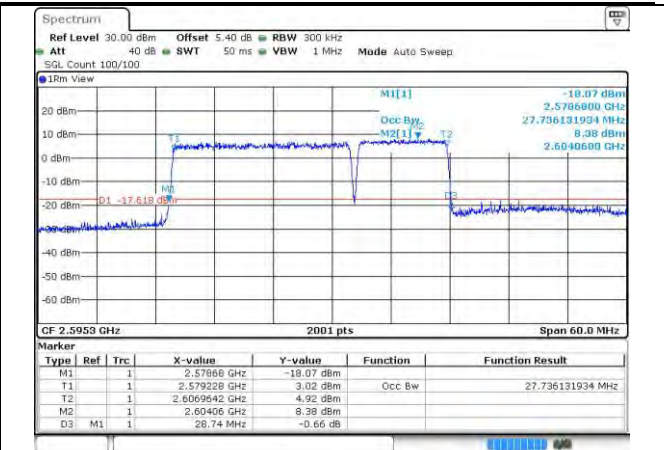

41-41-20MHz-10MHz-QPSK-QPSK-40571-40715-100
RB#0-50RB#0