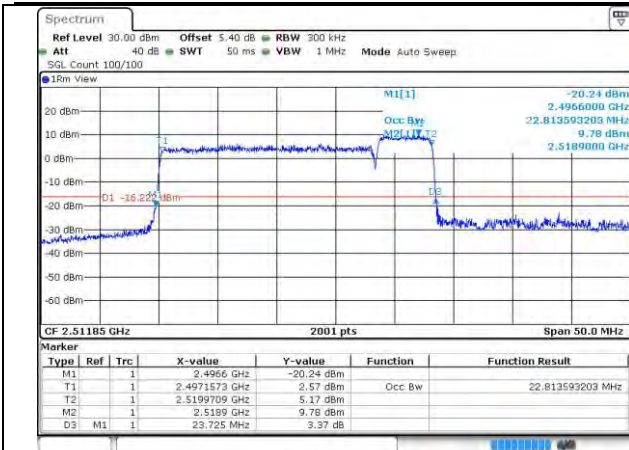

41-41-20MHz-5MHz-16QAM-16QAM-40595-40712-100RB#0-25RB#0

41-41-20MHz-5MHz-16QAM-16QAM-41440-41557-100RB#0-25RB#0

41-41-20MHz-5MHz-64QAM-64QAM-39750-39867-1
OORB#0-25RB#0

41-41-20MHz-5MHz-64QAM-64QAM-40595-40712-1
OORB#0-25RB#0