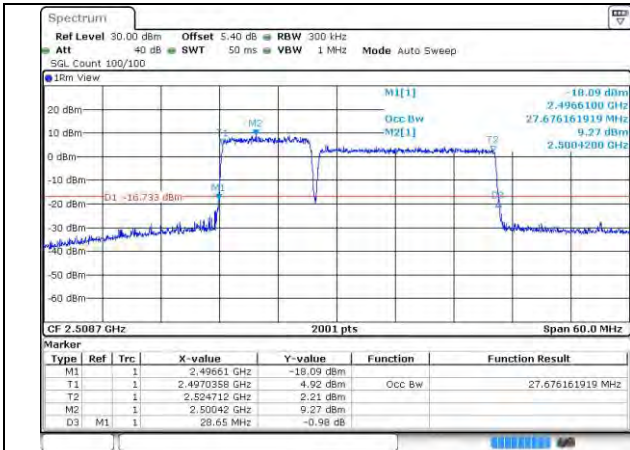

41-41-10MHz-20MHz-64QAM-64QAM-39705-39849-50RB#0-100RB#0