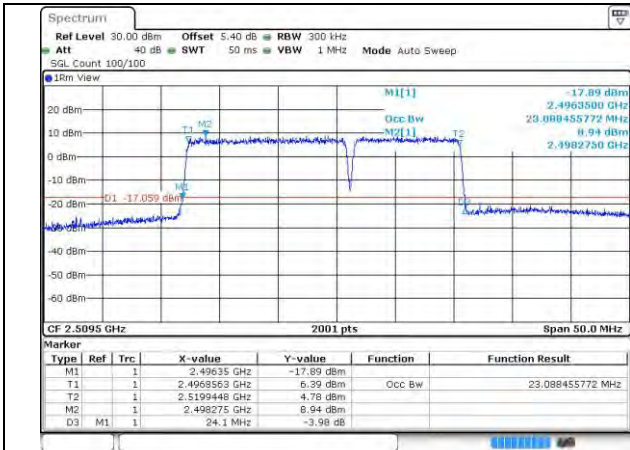

41-41-15MHz-10MHz-QPSK-QPSK-39725-39845-75R
B#0-50RB#0