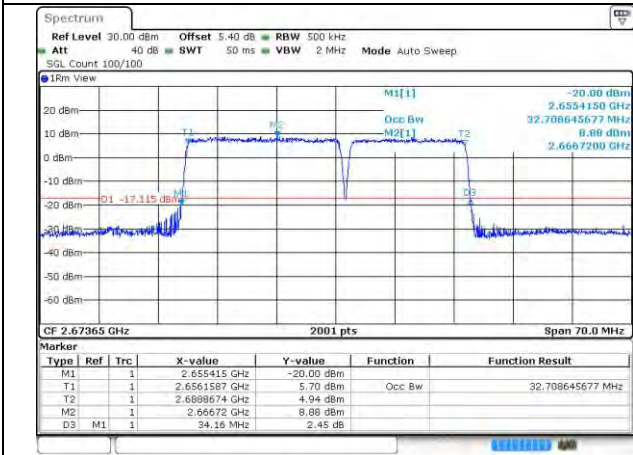

41-41-20MHz-15MHz-QPSK-QPSK-41341-41512-100 RB#0-75RB#0