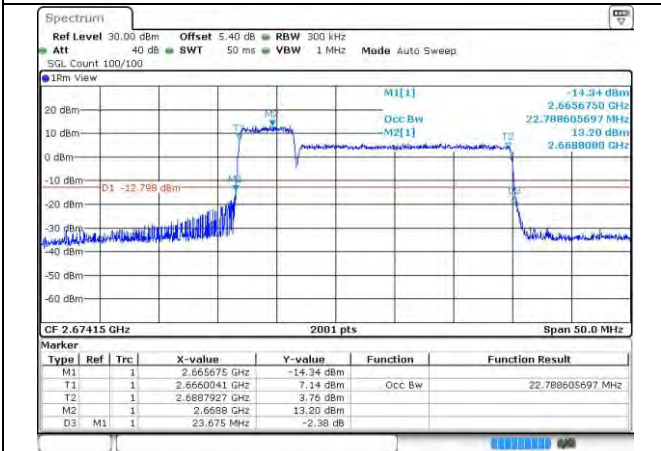

41-41-5MHz-20MHz-QPSK-QPSK-41373-41490-25R
B#0-100RB#0