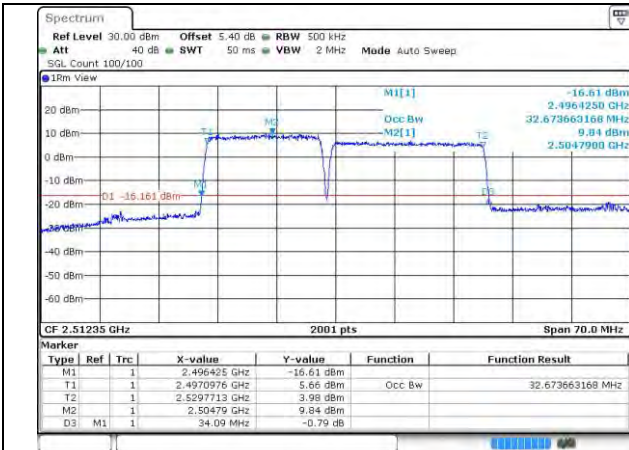

41-41-15MHz-20MHz-QPSK-QPSK-39728-39899-75R
B#0-100RB#0