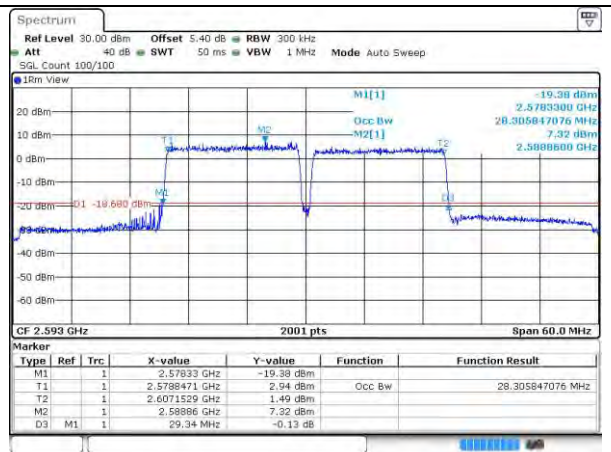

41-41-15MHz-15MHz-64QAM-64QAM-40545-40695-75RB#0-75RB#0