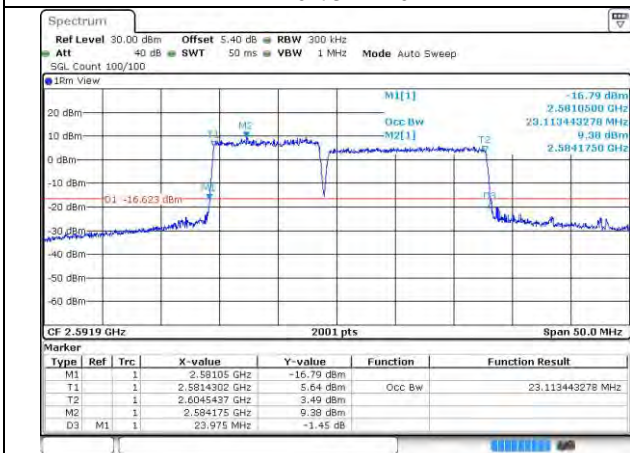

41-41-10MHz-15MHz-16QAM-16QAM-40549-40669-50RB#0-75RB#0