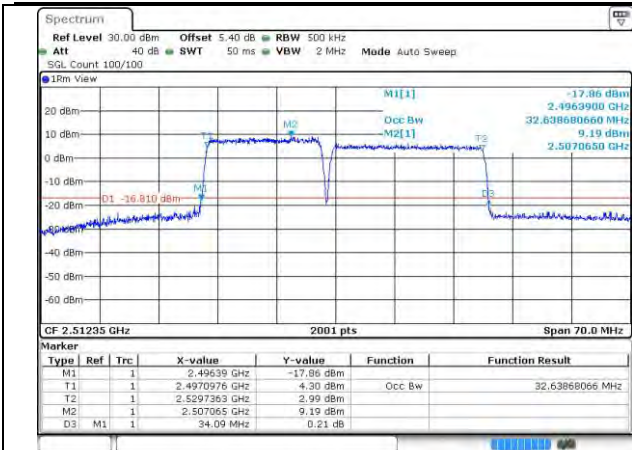

41-41-15MHz-20MHz-64QAM-64QAM-39728-39899-75RB#0-100RB#0