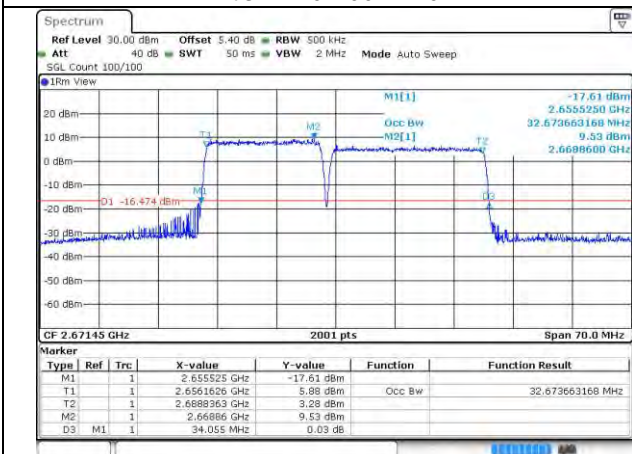

41-41-15MHz-20MHz-64QAM-64QAM-41319-41490-75RB#0-100RB#0