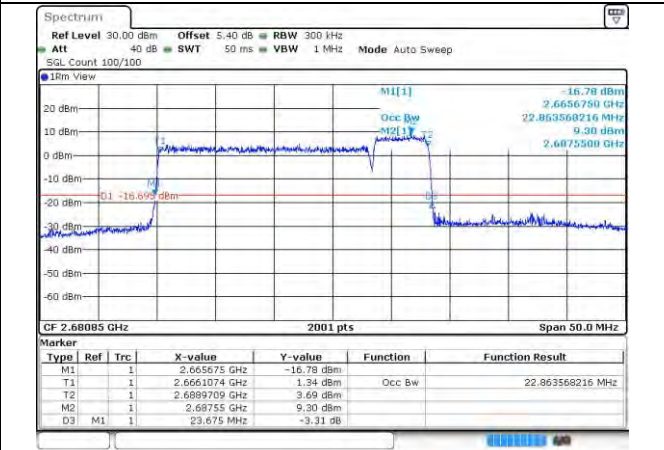

41-41-20MHz-5MHz-256QAM-256QAM-41440-41557-100RB#0-25RB#0