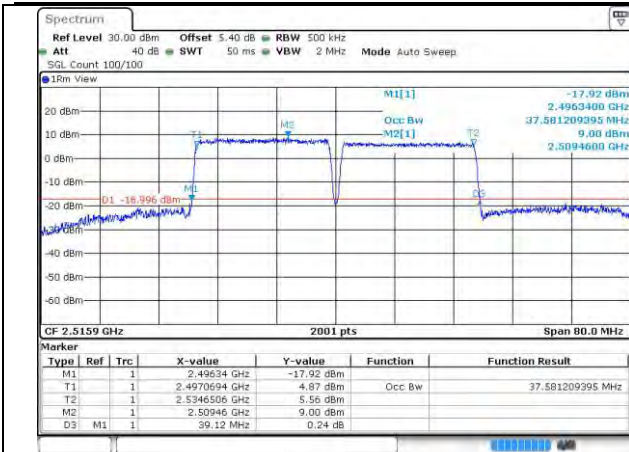

41-41-20MHz-20MHz-QPSK-QPSK-39750-39948-100 RB#0-100RB#0