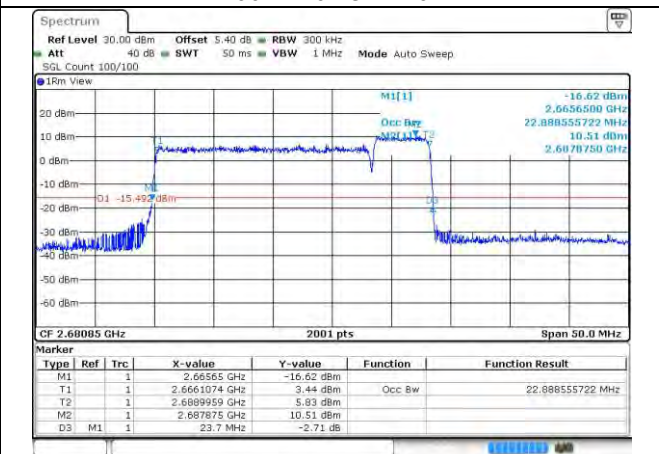

41-41-20MHz-5MHz-16QAM-16QAM-40595-40712-100RB#0-25RB#0

41-41-20MHz-5MHz-16QAM-16QAM-41440-41557-100RB#0-25RB#0

41-41-20MHz-5MHz-64QAM-64QAM-39750-39867-1
OORB#0-25RB#0

41-41-20MHz-5MHz-64QAM-64QAM-40595-40712-1
OORB#0-25RB#0