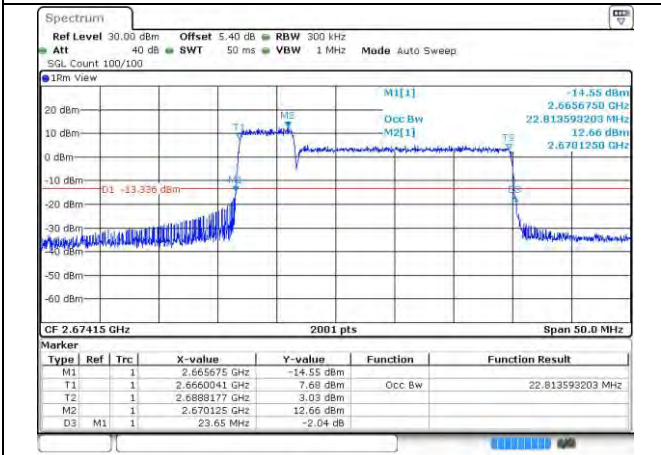

41-41-5MHz-20MHz-16QAM-16QAM-40528-40645-2
5RB#0-100RB#0

41-41-5MHz-20MHz-16QAM-16QAM-41373-41490-2
5RB#0-100RB#0

41-41-5MHz-20MHz-64QAM-64QAM-39683-39800-2 5RB#0-100RB#0

41-41-5MHz-20MHz-64QAM-64QAM-40528-40645-2 5RB#0-100RB#0