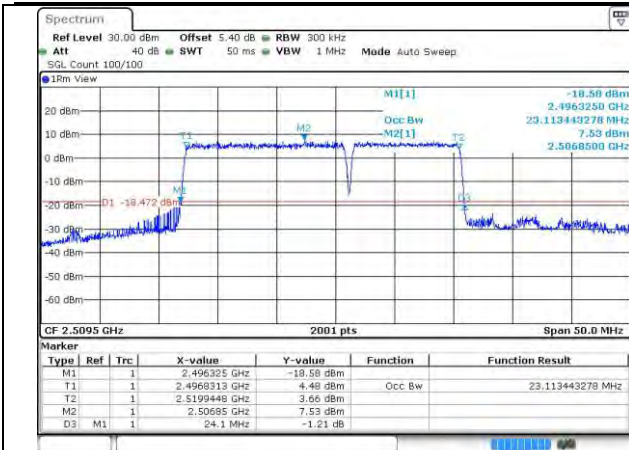

41-41-15MHz-10MHz-64QAM-64QAM-39725-39845-75RB#0-50RB#0