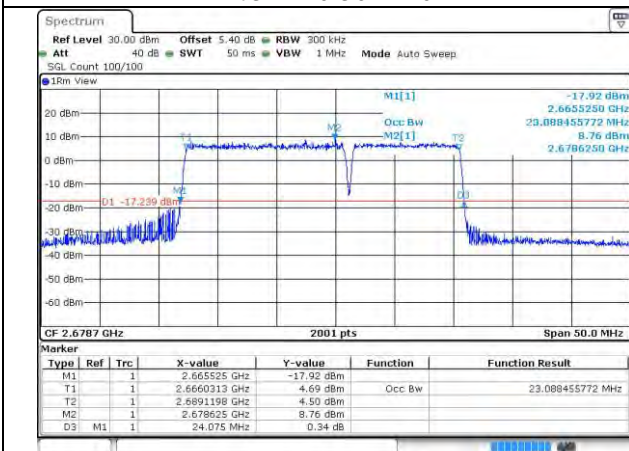

41-41-15MHz-10MHz-64QAM-64QAM-41417-41537-75RB#0-50RB#0