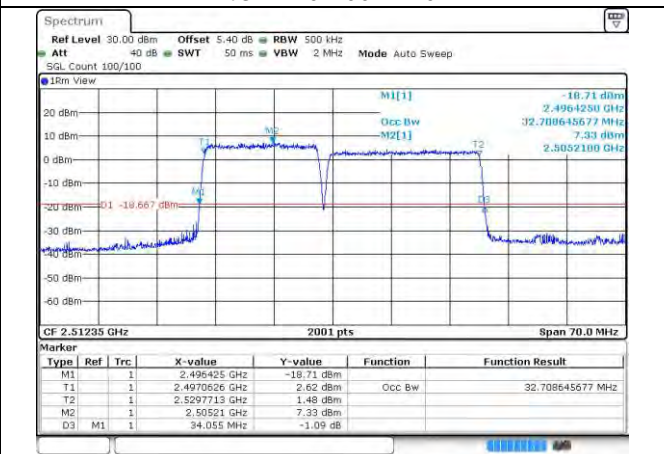

41-41-15MHz-20MHz-256QAM-256QAM-39728-3989-9-75RB#0-100RB#0