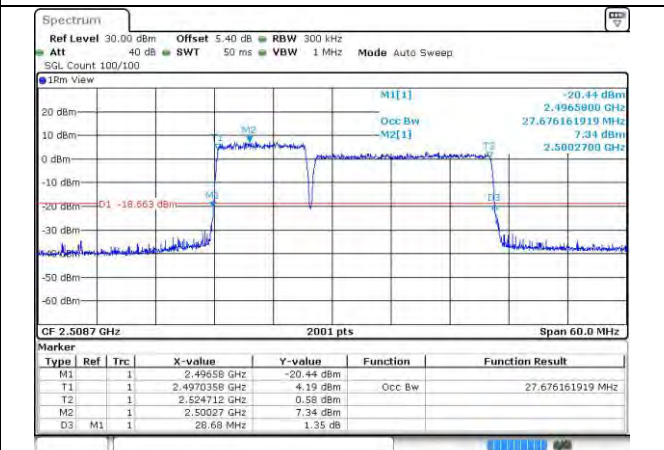

41-41-10MHz-20MHz-256QAM-256QAM-39705-39849-50RB#0-100RB#0