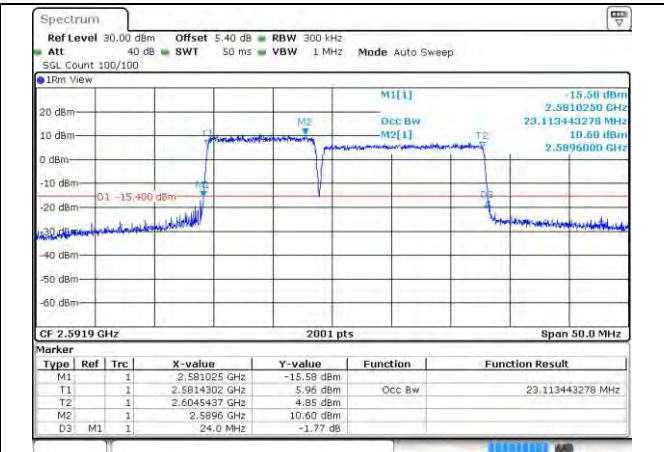

41-41-10MHz-15MHz-QPSK-QPSK-40549-40669-50R B#0-75RB#0