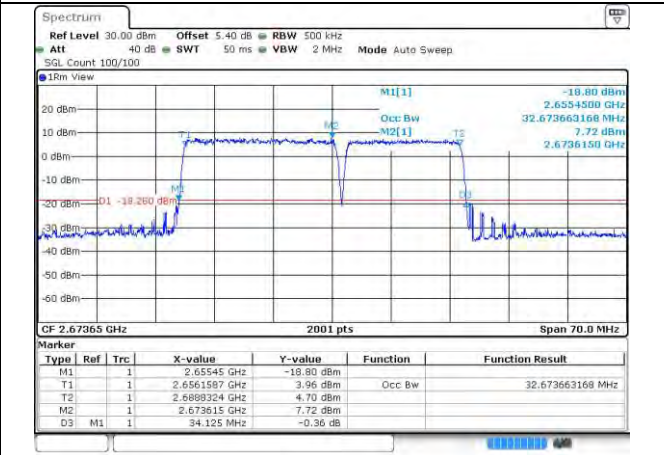

41-41-20MHz-15MHz-16QAM-16QAM-41341-41512-100RB#0-75RB#0