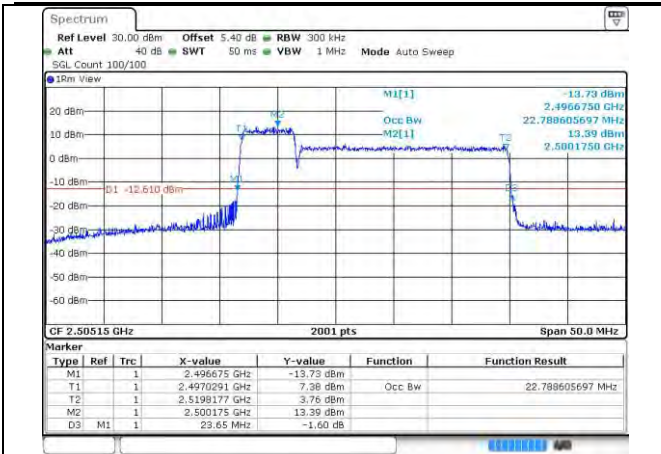

41-41-20MHz-5MHz-64QAM-64QAM-41440-41557-1
OORB#0-25RB#0

41-41-20MHz-5MHz-256QAM-256QAM-39750-39867-100RB#0-25RB#0

41-41-20MHz-5MHz-256QAM-256QAM-40595-40712-100RB#0-25RB#0

41-41-20MHz-5MHz-256QAM-256QAM-41440-41557-100RB#0-25RB#0