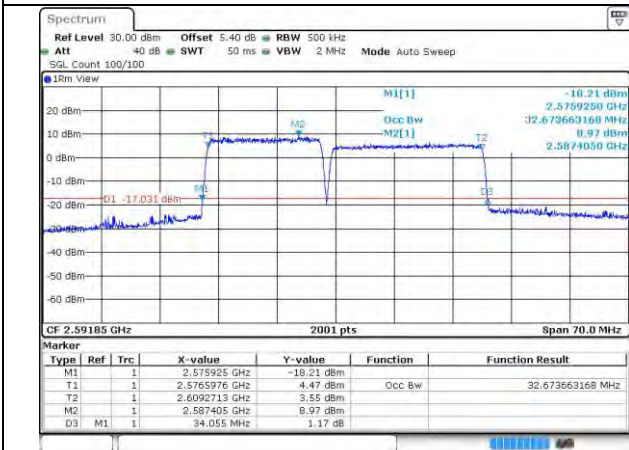

41-41-15MHz-20MHz-16QAM-16QAM-40523-40694-75RB#0-100RB#0