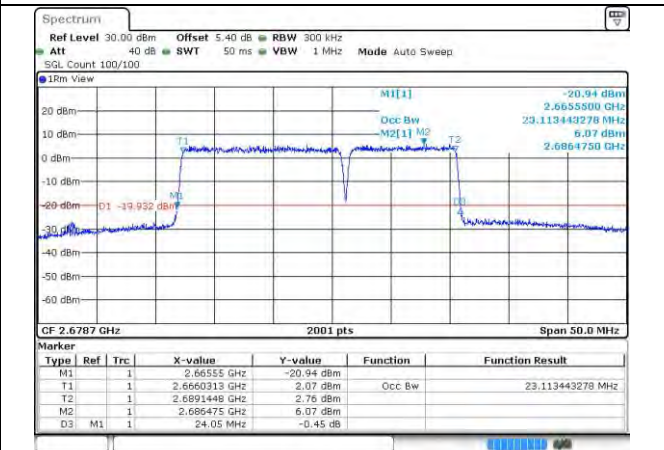

41-41-15MHz-10MHz-256QAM-256QAM-41417-41537-7-75RB#0-50RB#0