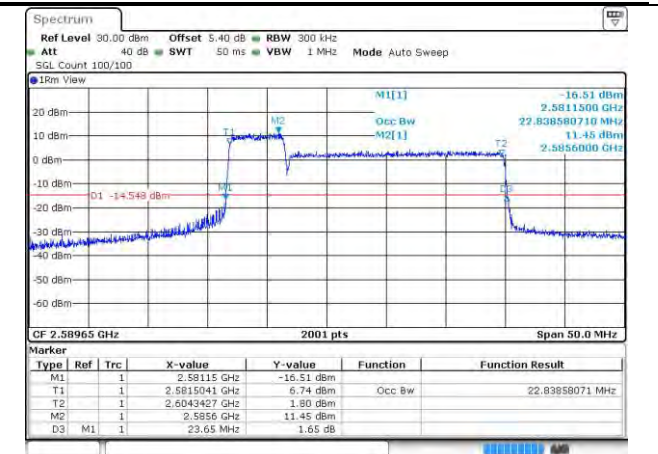

41-41-5MHz-20MHz-64QAM-64QAM-40528-40645-2 5RB#0-100RB#0