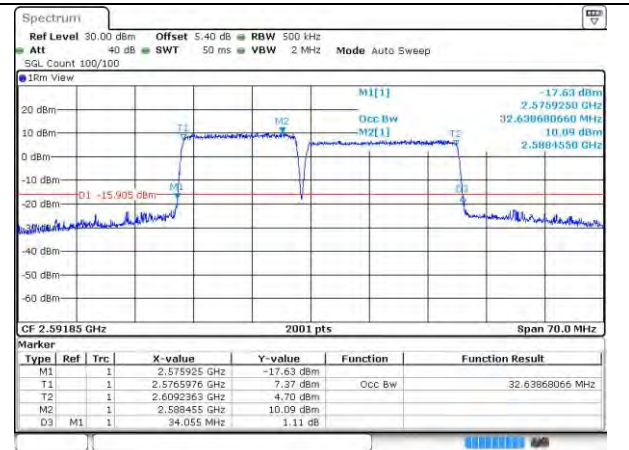

41-41-15MHz-20MHz-QPSK-QPSK-40523-40694-75R
B#0-100RB#0