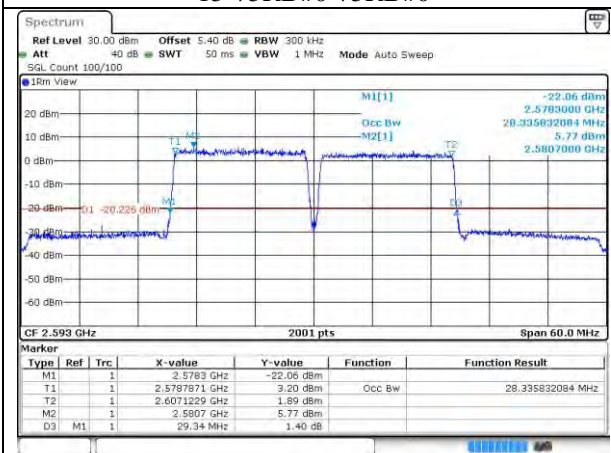

41-41-15MHz-15MHz-256QAM-256QAM-40545-40695-75RB#0-75RB#0