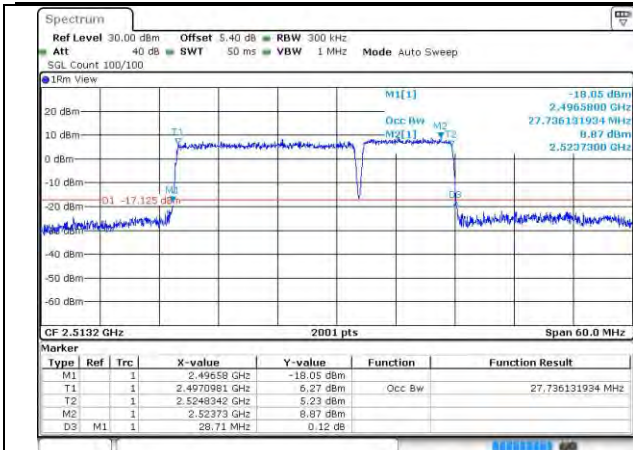

41-41-20MHz-10MHz-QPSK-QPSK-39750-39894-100
RB#0-50RB#0