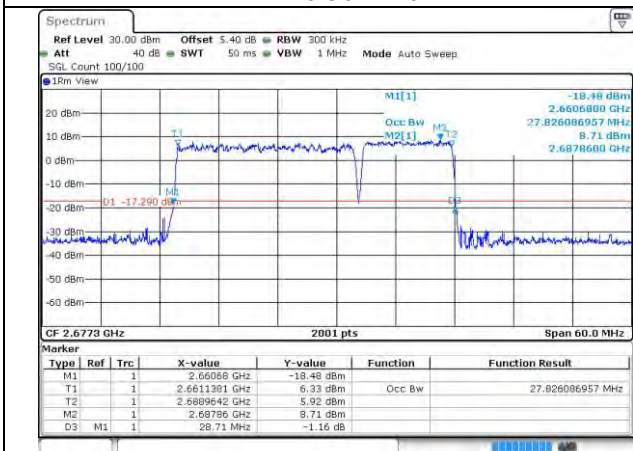

41-41-20MHz-10MHz-QPSK-QPSK-41391-41535-100
RB#0-50RB#0