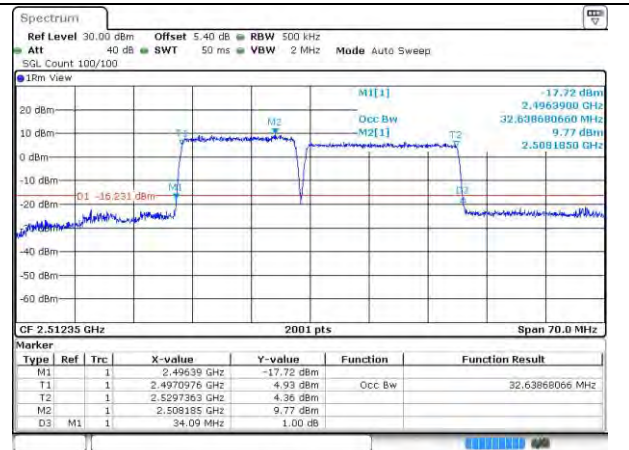

41-41-15MHz-20MHz-16QAM-16QAM-39728-39899-75RB#0-100RB#0