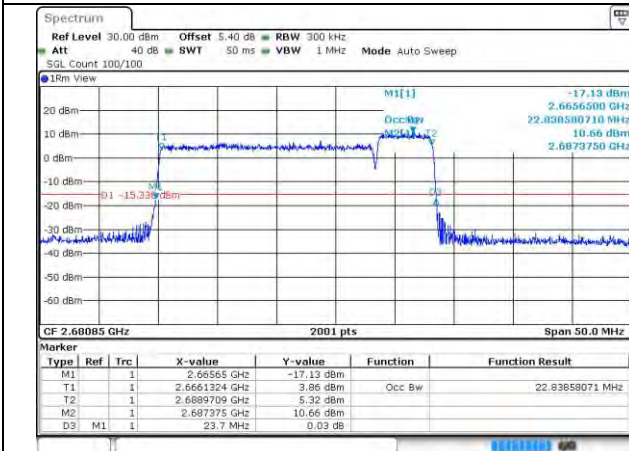

41-41-20MHz-5MHz-16QAM-16QAM-40595-40712-100RB#0-25RB#0

41-41-20MHz-5MHz-16QAM-16QAM-41440-41557-100RB#0-25RB#0

41-41-20MHz-5MHz-64QAM-64QAM-39750-39867-1
OORB#0-25RB#0

41-41-20MHz-5MHz-64QAM-64QAM-40595-40712-1
OORB#0-25RB#0