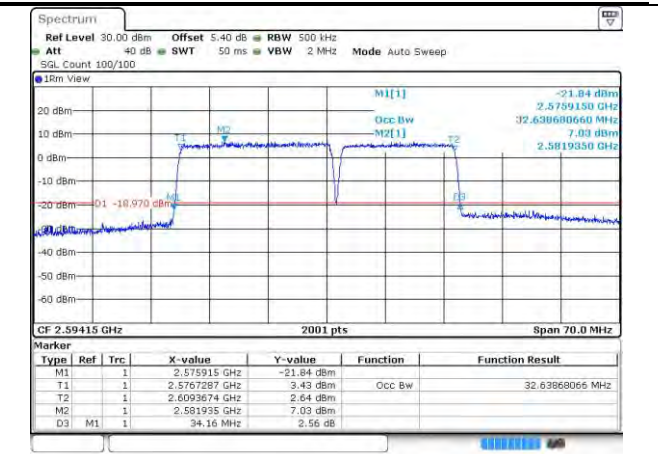

41-41-20MHz-15MHz-64QAM-64QAM-40546-40717-100RB#0-75RB#0