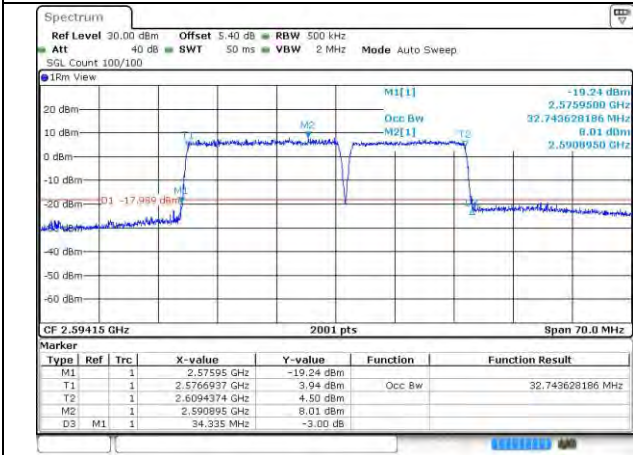

41-41-20MHz-15MHz-16QAM-16QAM-40546-40717-100RB#0-75RB#0