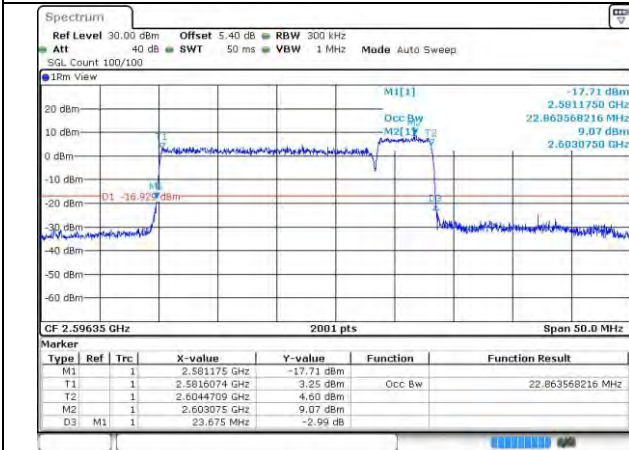

41-41-20MHz-5MHz-256QAM-256QAM-40595-40712-100RB#0-25RB#0