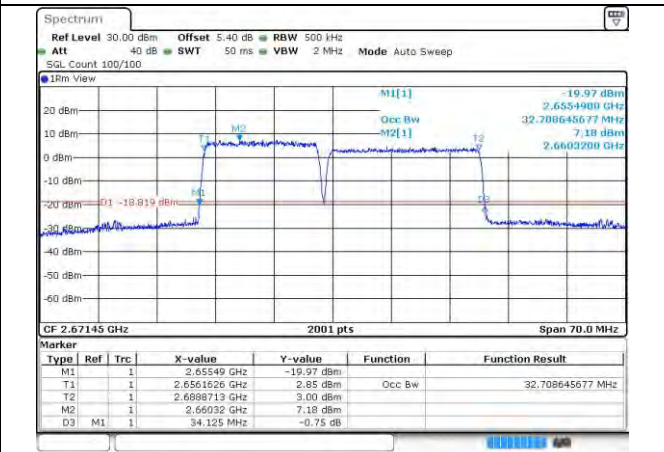

41-41-15MHz-20MHz-256QAM-256QAM-41319-4149-0-75RB#0-100RB#0