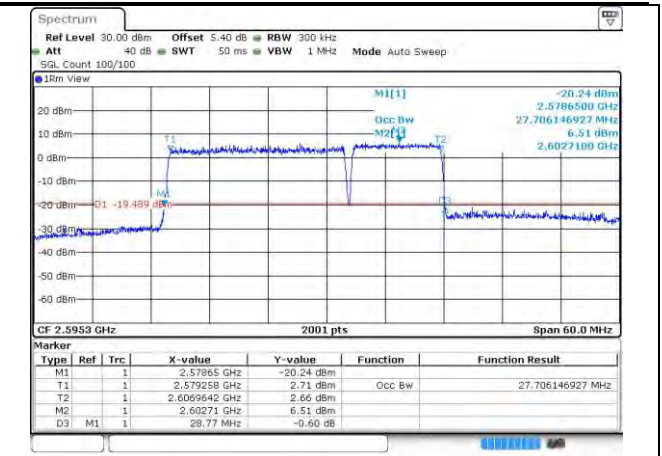

41-41-20MHz-10MHz-64QAM-64QAM-40571-40715-100RB#0-50RB#0