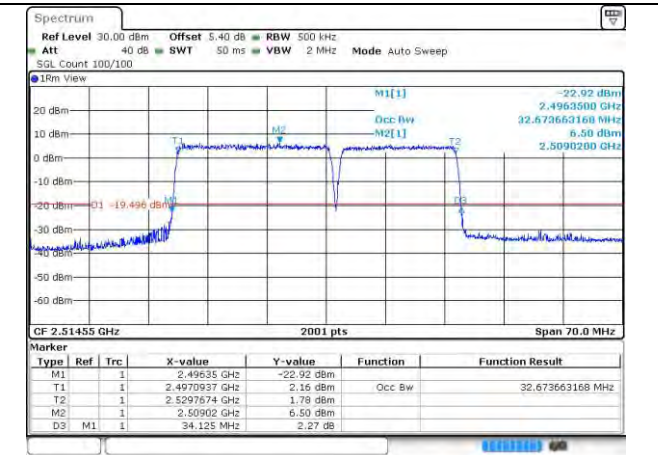

41-41-20MHz-15MHz-256QAM-256QAM-39750-39921-100RB#0-75RB#0