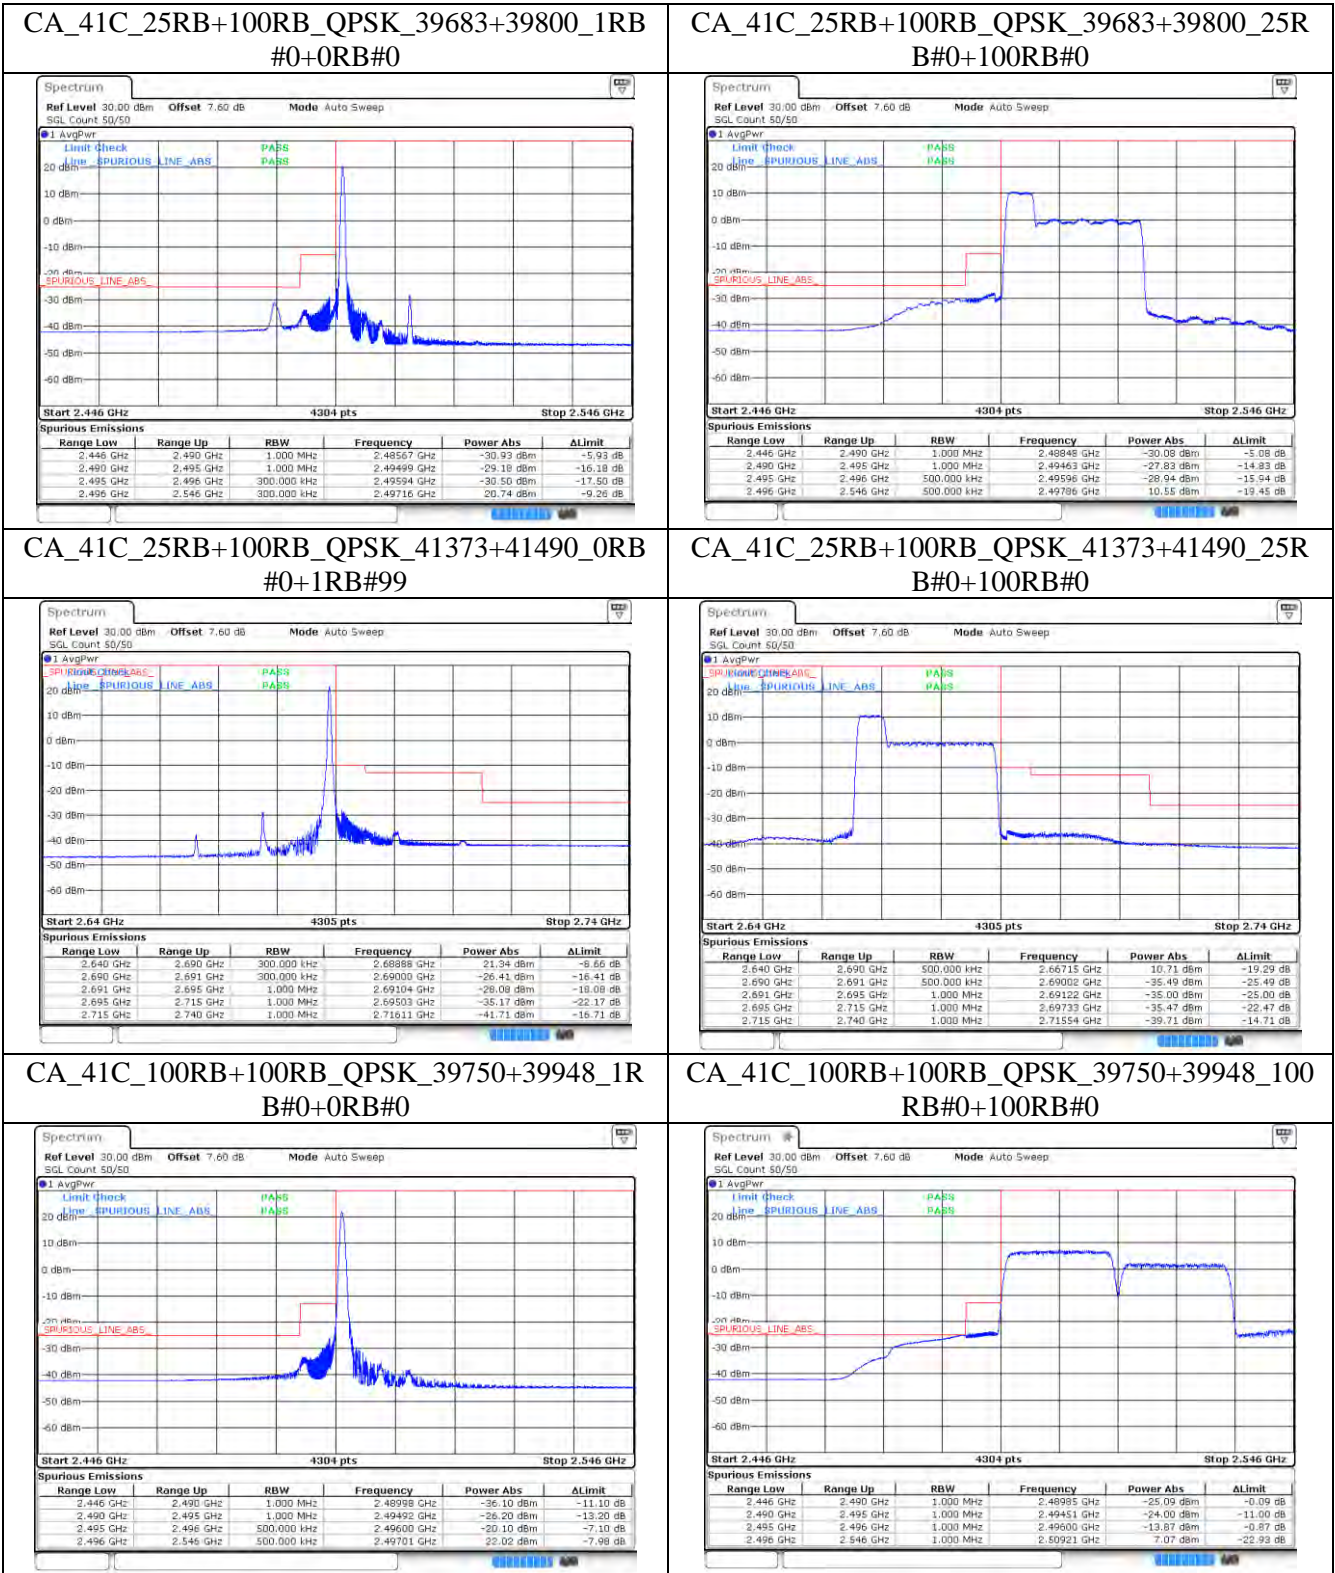

4 Spurious Emissions at antenna terminal

5 Band Edges Compliance

CA_41C_100RB+100RB_QPSK_41292+41490_OR
B#0+1RB#99

CA_41C_100RB+100RB_QPSK_41292+41490_100
RB#0+100RB#0

CA_7C_1

6 Frequency Stability

Voltage									
Band	Bandwidth	Modulation	Channel	RB Configure	Voltage [Vdc]	Temperature (°C)	Deviation (Hz)	Deviation (ppm)	Limit (ppm)
CA-41C	20MHz-20 MHz	QPSK-QPSK	39750-39948	100RB#0-100RB#0	VH	NT	19.50	0.007781	±2.5
	20MHz-20 MHz	QPSK-QPSK	39750-39948	100RB#0-100RB#0	VL	NT	11.60	0.004629	±2.5
	20MHz-20 MHz	QPSK-QPSK	39750-39948	100RB#0-100RB#0	VN	NT	14.50	0.005786	±2.5
	20MHz-20 MHz	QPSK-QPSK	40521-40719	100RB#0-100RB#0	VH	NT	16.90	0.006543	±2.5
	20MHz-20 MHz	QPSK-QPSK	40521-40719	100RB#0-100RB#0	VL	NT	14.50	0.005613	±2.5
	20MHz-20 MHz	QPSK-QPSK	40521-40719	100RB#0-100RB#0	VN	NT	14.60	0.005652	±2.5
	20MHz-20 MHz	QPSK-QPSK	41292-41490	100RB#0-100RB#0	VH	NT	14.80	0.005563	±2.5
	20MHz-20 MHz	QPSK-QPSK	41292-41490	100RB#0-100RB#0	VL	NT	19.30	0.007255	±2.5
	20MHz-20 MHz	QPSK-QPSK	41292-41490	100RB#0-100RB#0	VN	NT	18.50	0.006954	±2.5