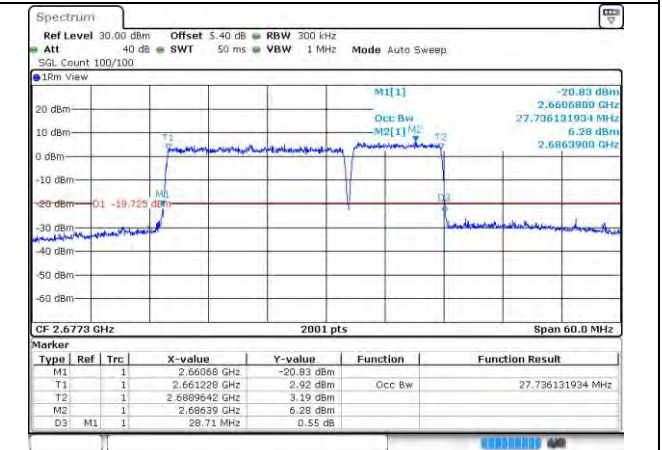

41-41-20MHz-10MHz-256QAM-256QAM-41391-4153-5-100RB#0-50RB#0