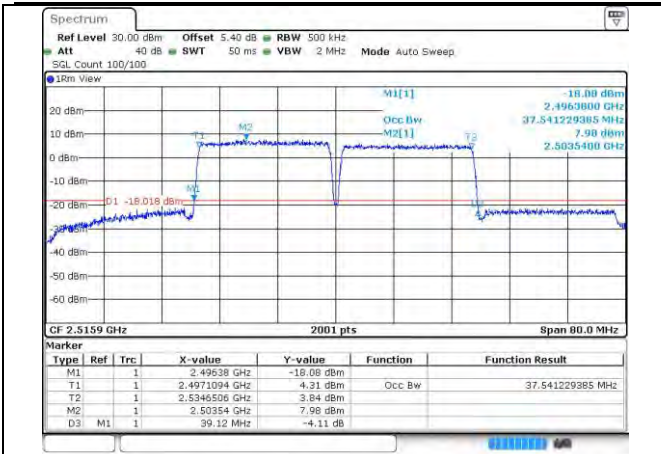

41-41-20MHz-20MHz-64QAM-64QAM-39750-39948-100RB#0-100RB#0