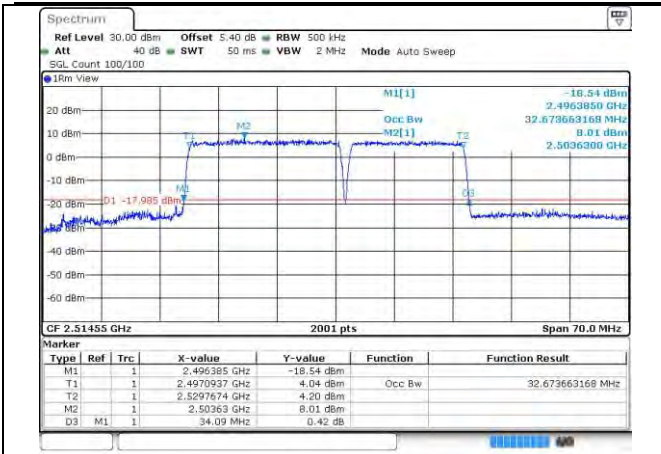

41-41-20MHz-15MHz-64QAM-64QAM-39750-39921-100RB#0-75RB#0