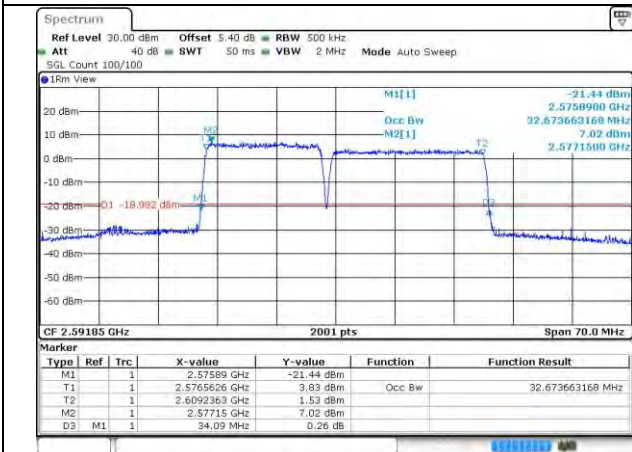

41-41-15MHz-20MHz-256QAM-256QAM-40523-4069-4-75RB#0-100RB#0