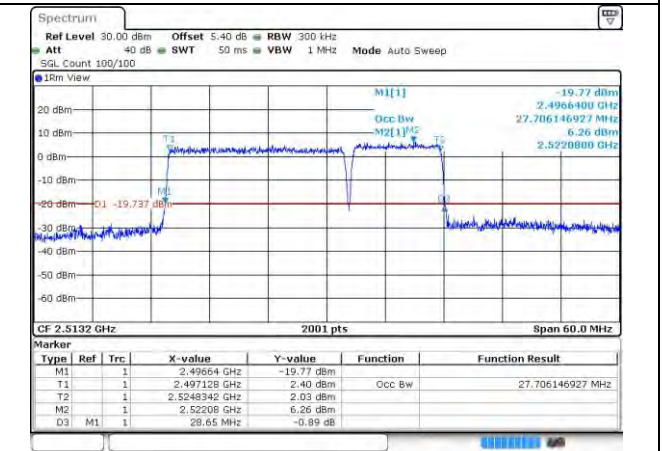

41-41-20MHz-10MHz-256QAM-256QAM-39750-3989-4-100RB#0-50RB#0