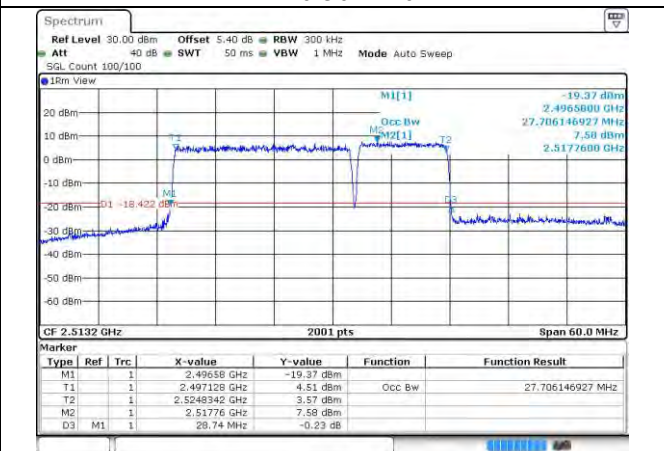

41-41-20MHz-10MHz-16QAM-16QAM-39750-39894-
100RB#0-50RB#0