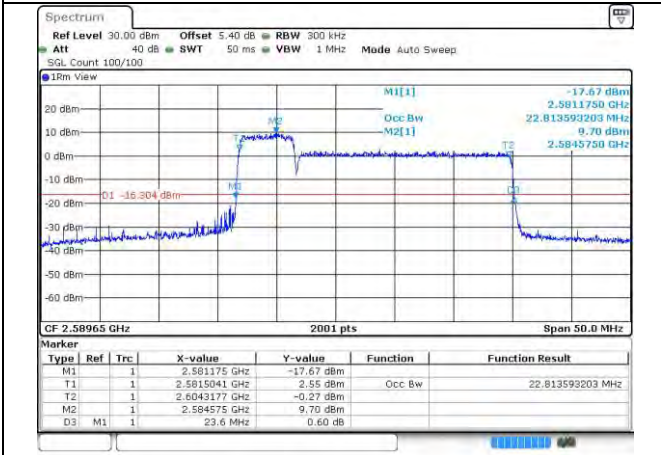

41-41-5MHz-20MHz-256QAM-256QAM-40528-40645 -25RB#0-100RB#0