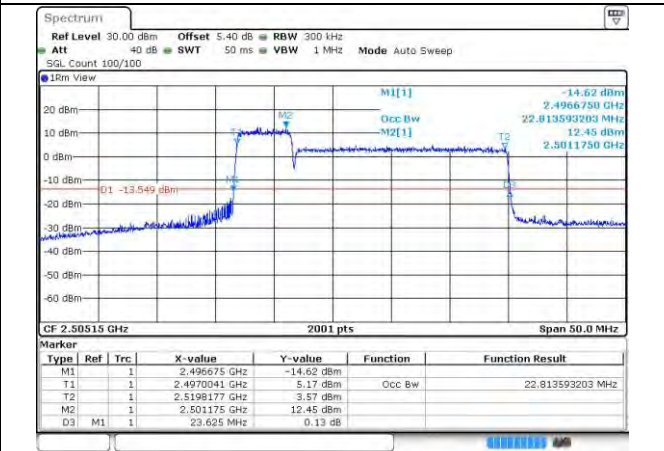

41-41-5MHz-20MHz-16QAM-16QAM-39683-39800-2
5RB#0-100RB#0