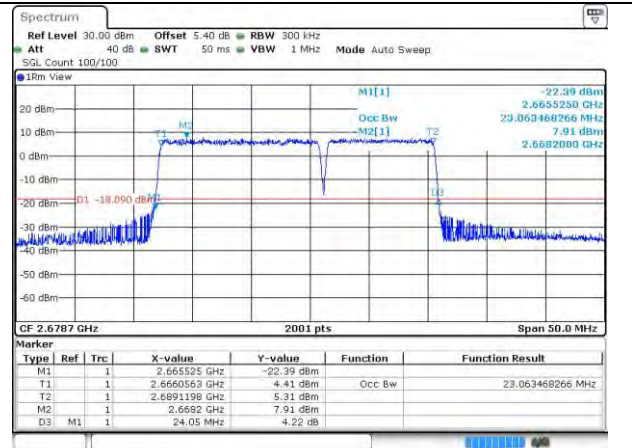

41-41-15MHz-10MHz-16QAM-16QAM-41417-41537-75RB#0-50RB#0