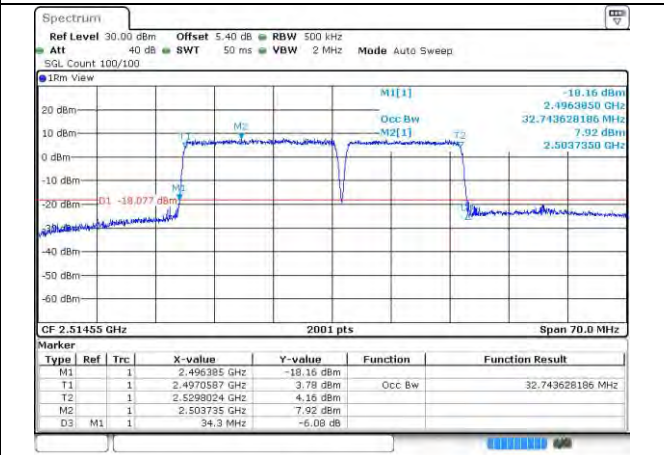

41-41-20MHz-15MHz-16QAM-16QAM-39750-39921-100RB#0-75RB#0