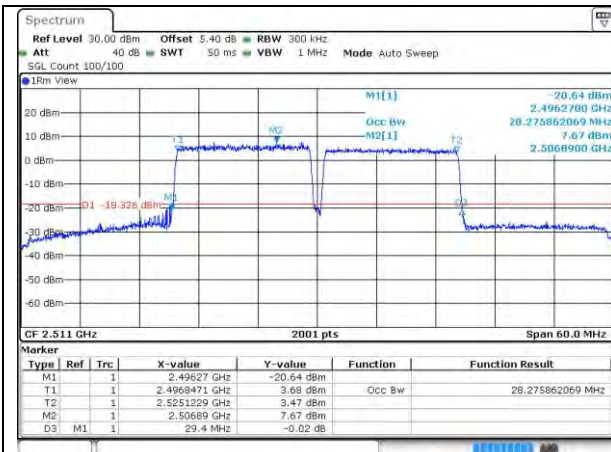

41-41-15MHz-15MHz-64QAM-64QAM-39725-39875-75RB#0-75RB#0