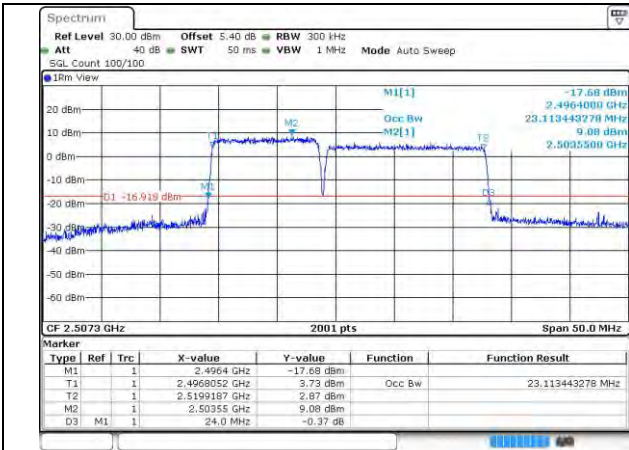

41-41-10MHz-15MHz-64QAM-64QAM-39703-39823-50RB#0-75RB#0