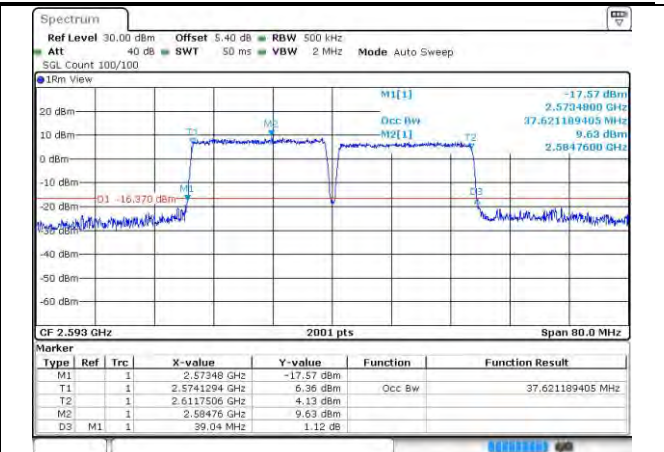

41-41-20MHz-20MHz-QPSK-QPSK-40521-40719-100 RB#0-100RB#0