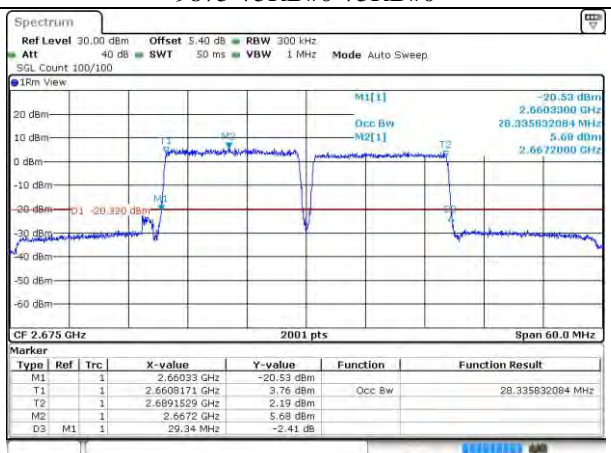

41-41-15MHz-15MHz-256QAM-256QAM-41365-41515-75RB#0-75RB#0