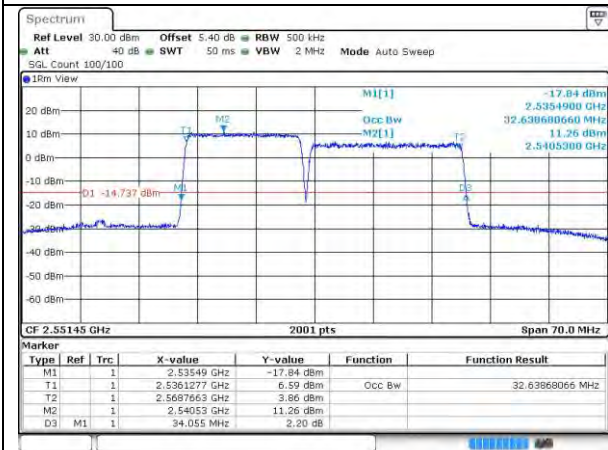

7-7-15MHz-20MHz-QPSK-QPSK-21179-21350-75
RB#0-100RB#0