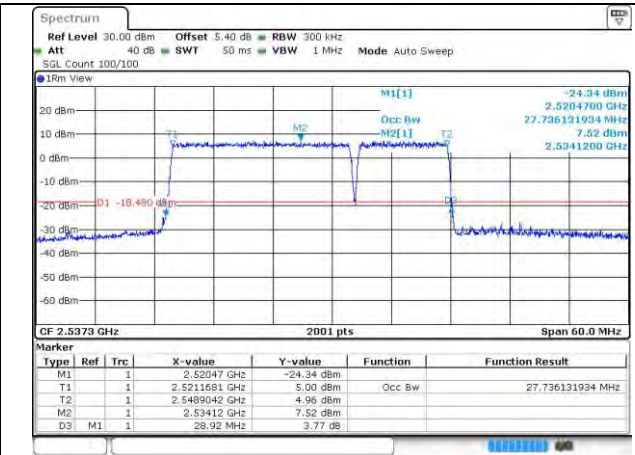

7-7-20MHz-10MHz-QPSK-QPSK-21051-21195-100RB
#0-50RB#0