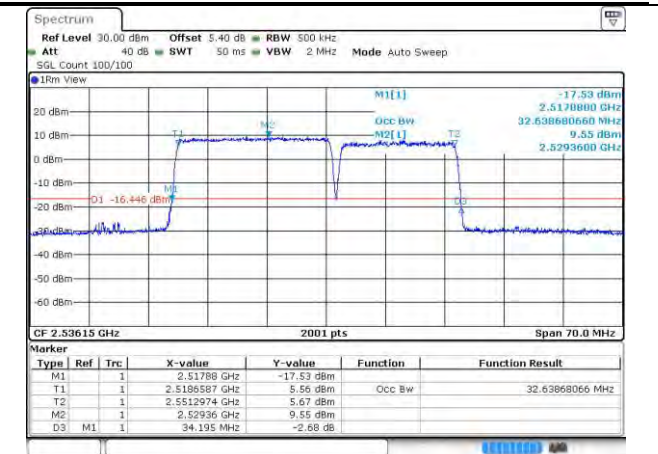

7-7-20MHz-15MHz-QPSK-QPSK-21026-21197-100RB
#0-75RB#0