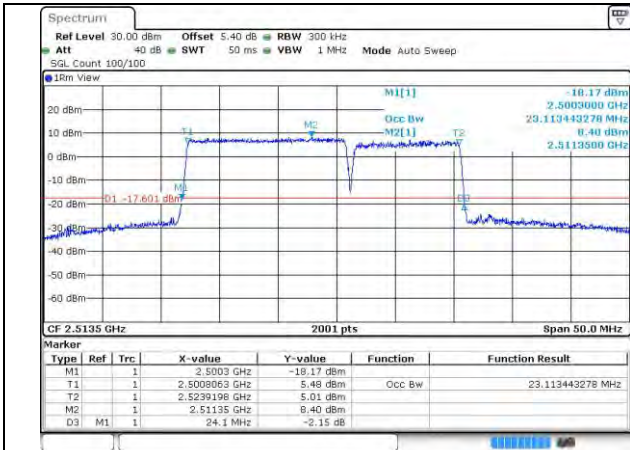

7-7-15MHz-10MHz-64QAM-64QAM-20825-20945-75
RB#0-50RB#0