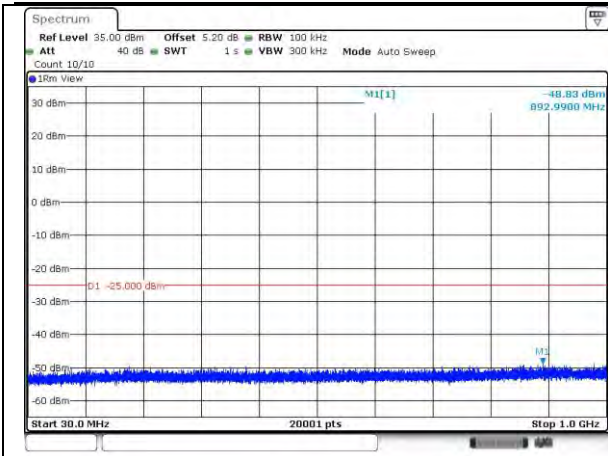

7-7-20MHz-20MHz-QPSK-QPSK-21001-21199
-100RB#0-100RB#0-30~1000MHz