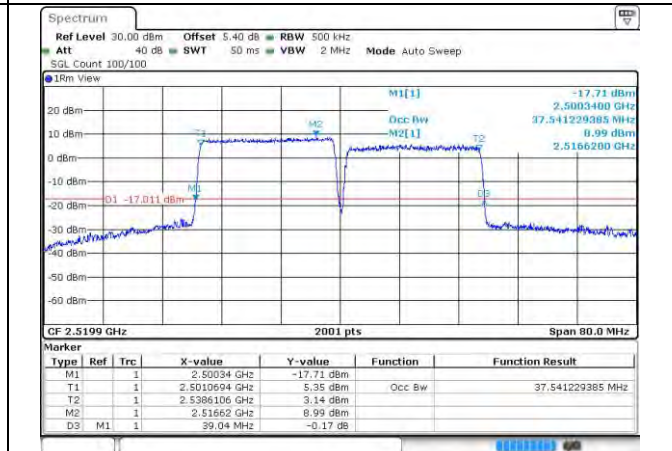

7-7-20MHz-20MHz-16QAM-16QAM-20850-21048-10 ORB#0-100RB#0