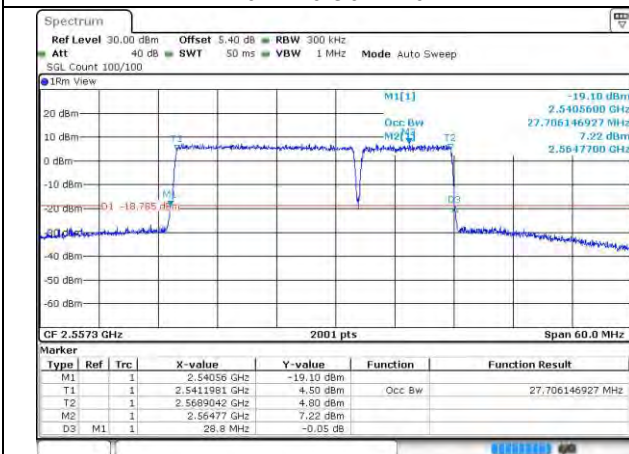

7-7-20MHz-10MHz-64QAM-64QAM-21251-21395-10
ORB#0-50RB#0