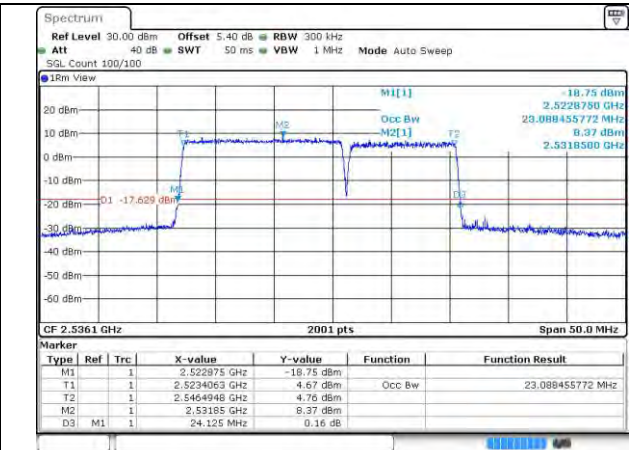

7-7-15MHz-10MHz-64QAM-64QAM-21051-21171-75
RB#0-50RB#0