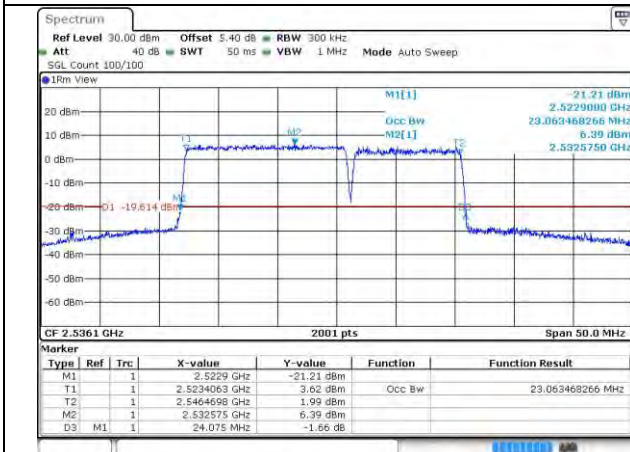

7-7-15MHz-10MHz-256QAM-256QAM-21051-21171-
75RB#0-50RB#0