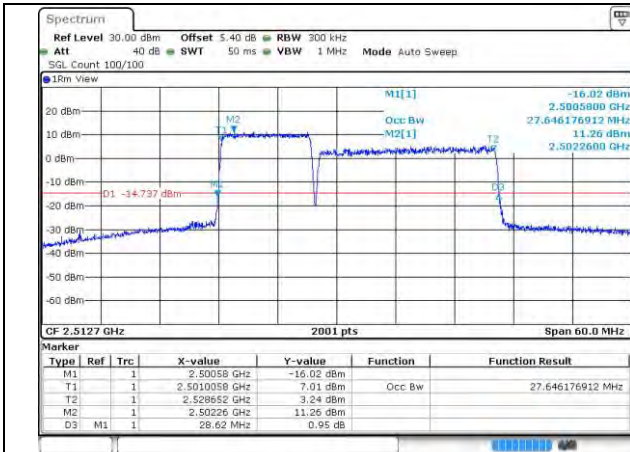

7-7-10MHz-20MHz-QPSK-QPSK-20805-20949-50RB #0-100RB#0