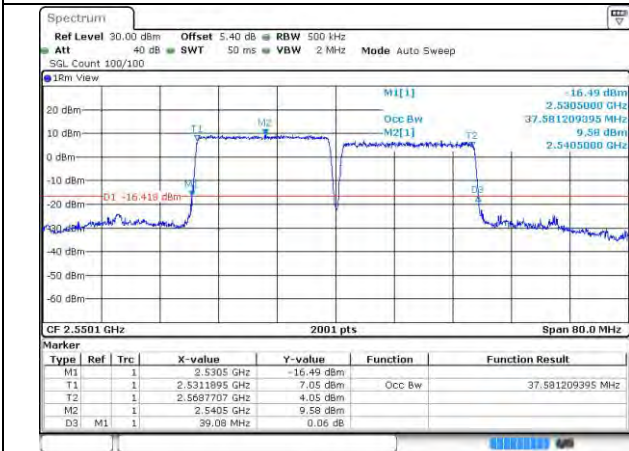

7-7-20MHz-20MHz-QPSK-QPSK-21152-21350-100RB #0-100RB#0