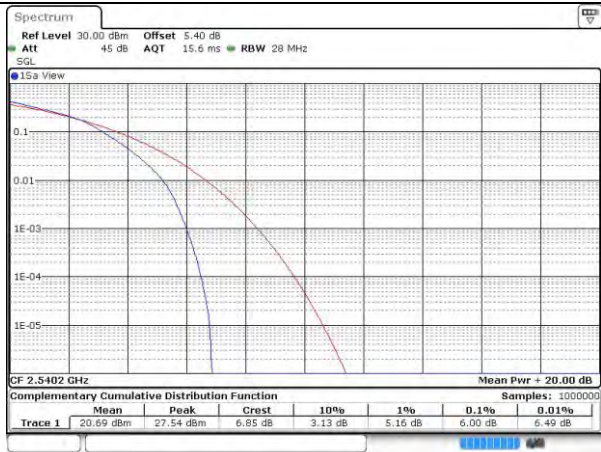

CA_7C_100RB+100RB_64QAM_21350+21152_100
RB#0+100RB#0