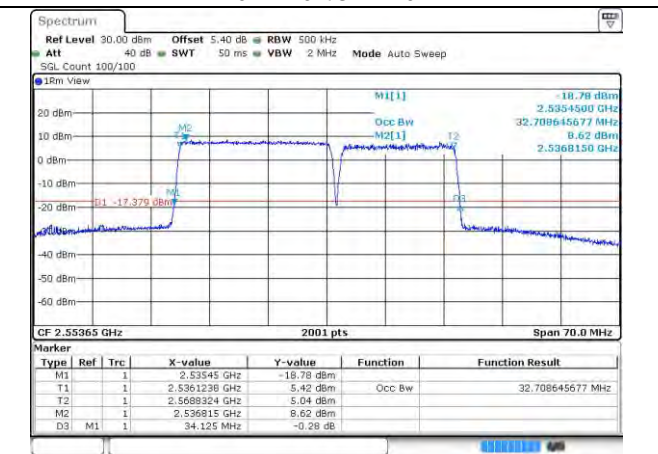

7-7-20MHz-15MHz-16QAM-16QAM-21201-21372-10
ORB#0-75RB#0