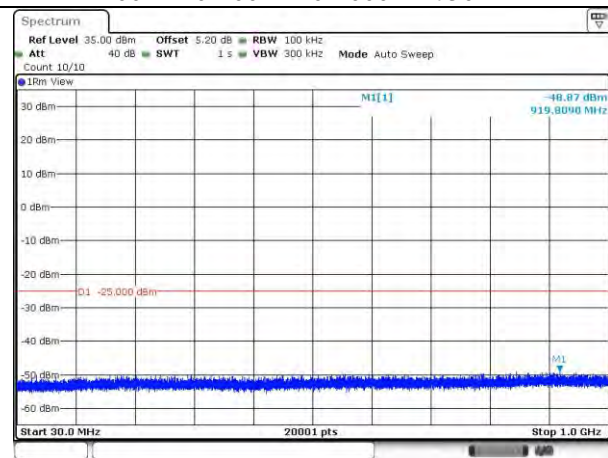

7-7-20MHz-20MHz-QPSK-QPSK-21001-21199
-1RB#0-0RB#0-30~1000MHz