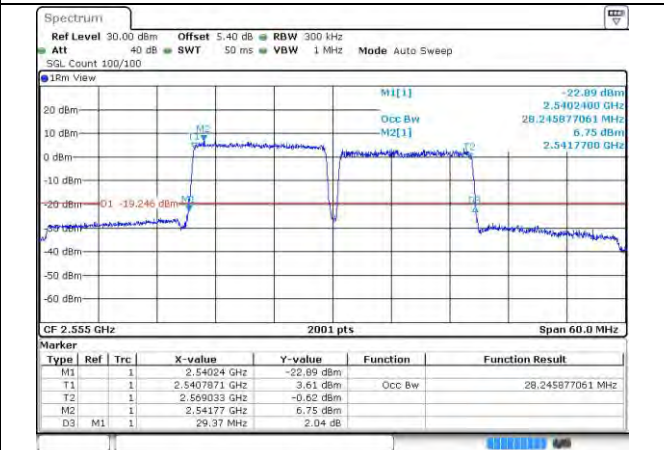

7-7-15MHz-15MHz-256QAM-256QAM-21225-21375-
75RB#0-75RB#0