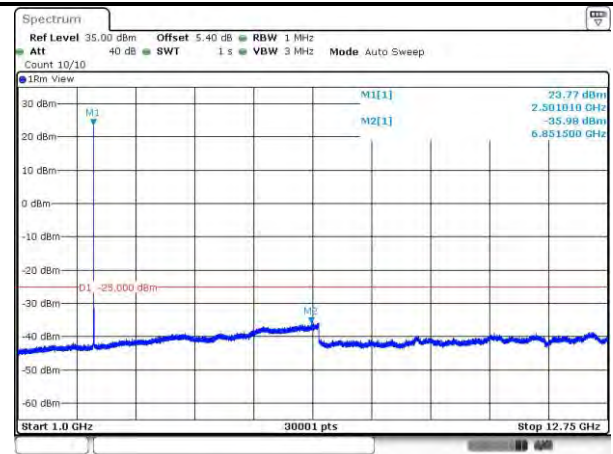

7-7-20MHz-20MHz-QPSK-QPSK-20850-21048
-1RB#0-ORB#0-1000~12750MHz