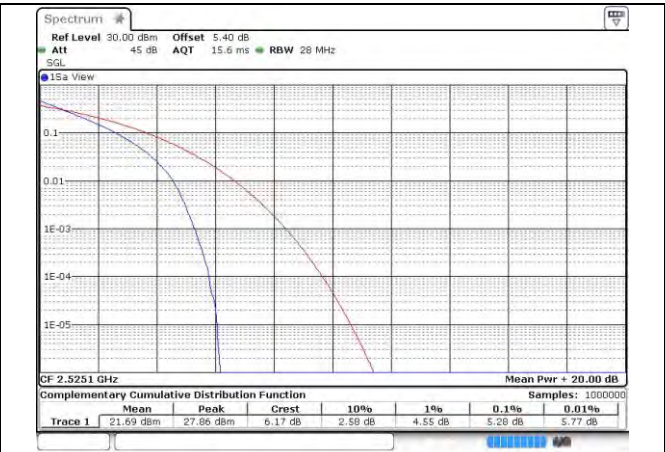

CA_7C_100RB+100RB_QPSK_21199+21001_100RB#0+100RB#0