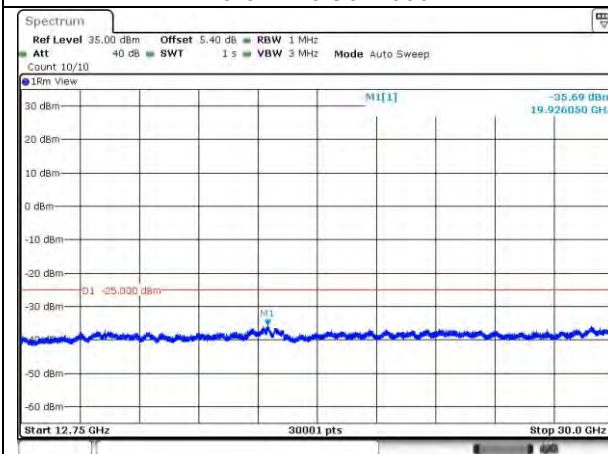

7-7-20MHz-20MHz-QPSK-QPSK-21152-21350
-1RB#0-ORB#0-30~1000MHz

7-7-20MHz-20MHz-QPSK-QPSK-21152-21350
-1RB#0-ORB#0-1000~12750MHz

7-7-20MHz-20MHz-QPSK-QPSK-21152-21350
-1RB#0-ORB#0-12750~30000MHz

5 Band Edges Compliance