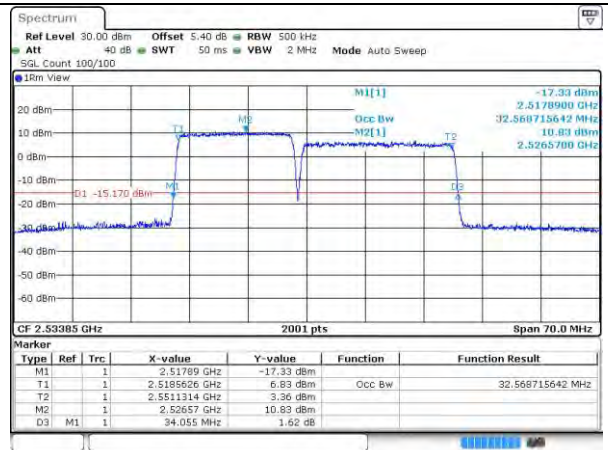

7-7-15MHz-20MHz-QPSK-QPSK-21003-21174-75
RB#0-100RB#0