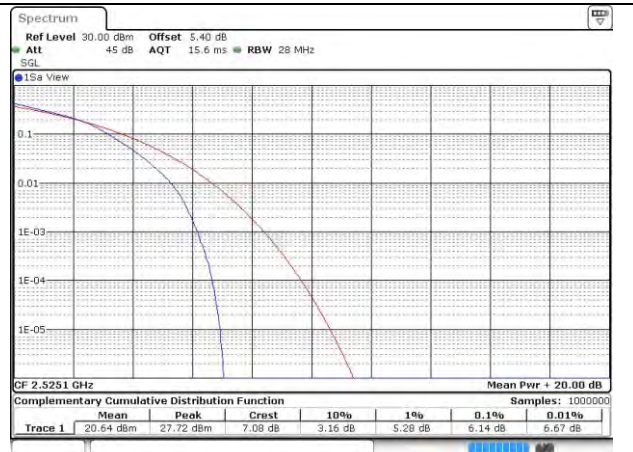

CA_7C_100RB+100RB_64QAM_21199+21001_100
RB#0+100RB#0