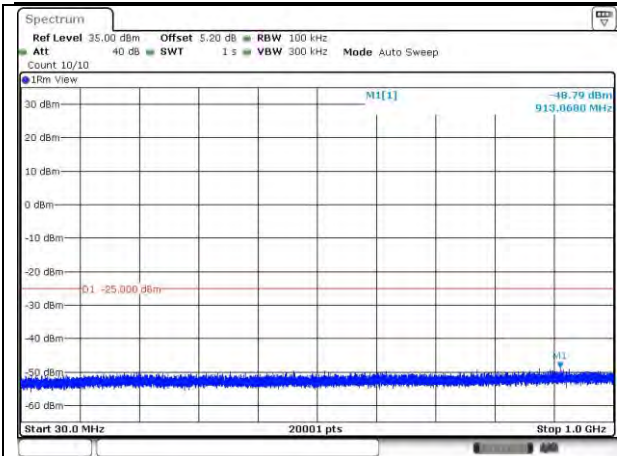

7-7-20MHz-20MHz-QPSK-QPSK-21152-21350
-ORB#0-1RB#99-30~1000MHz