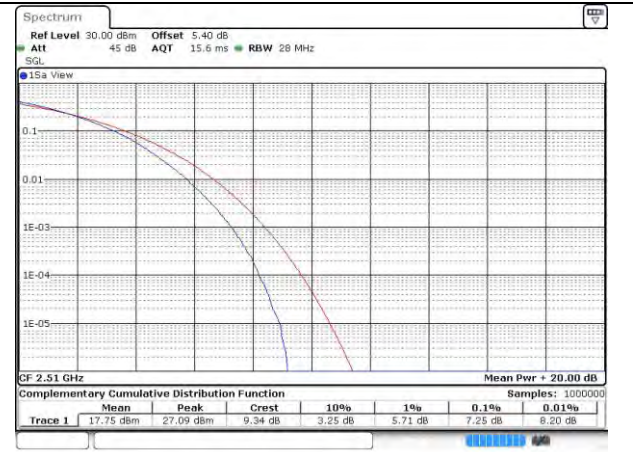

CA_7C_100RB+100RB_256QAM_21048+20850_1
00RB#0+100RB#0