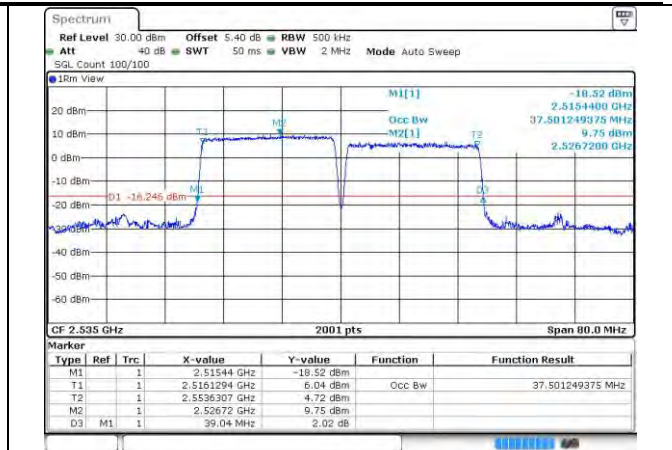

7-7-20MHz-20MHz-QPSK-QPSK-21001-21199-100RB #0-100RB#0