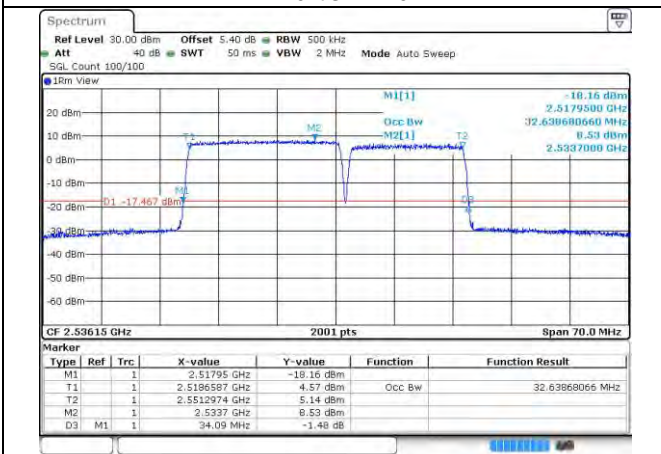

7-7-20MHz-15MHz-16QAM-16QAM-21026-21197-10
ORB#0-75RB#0