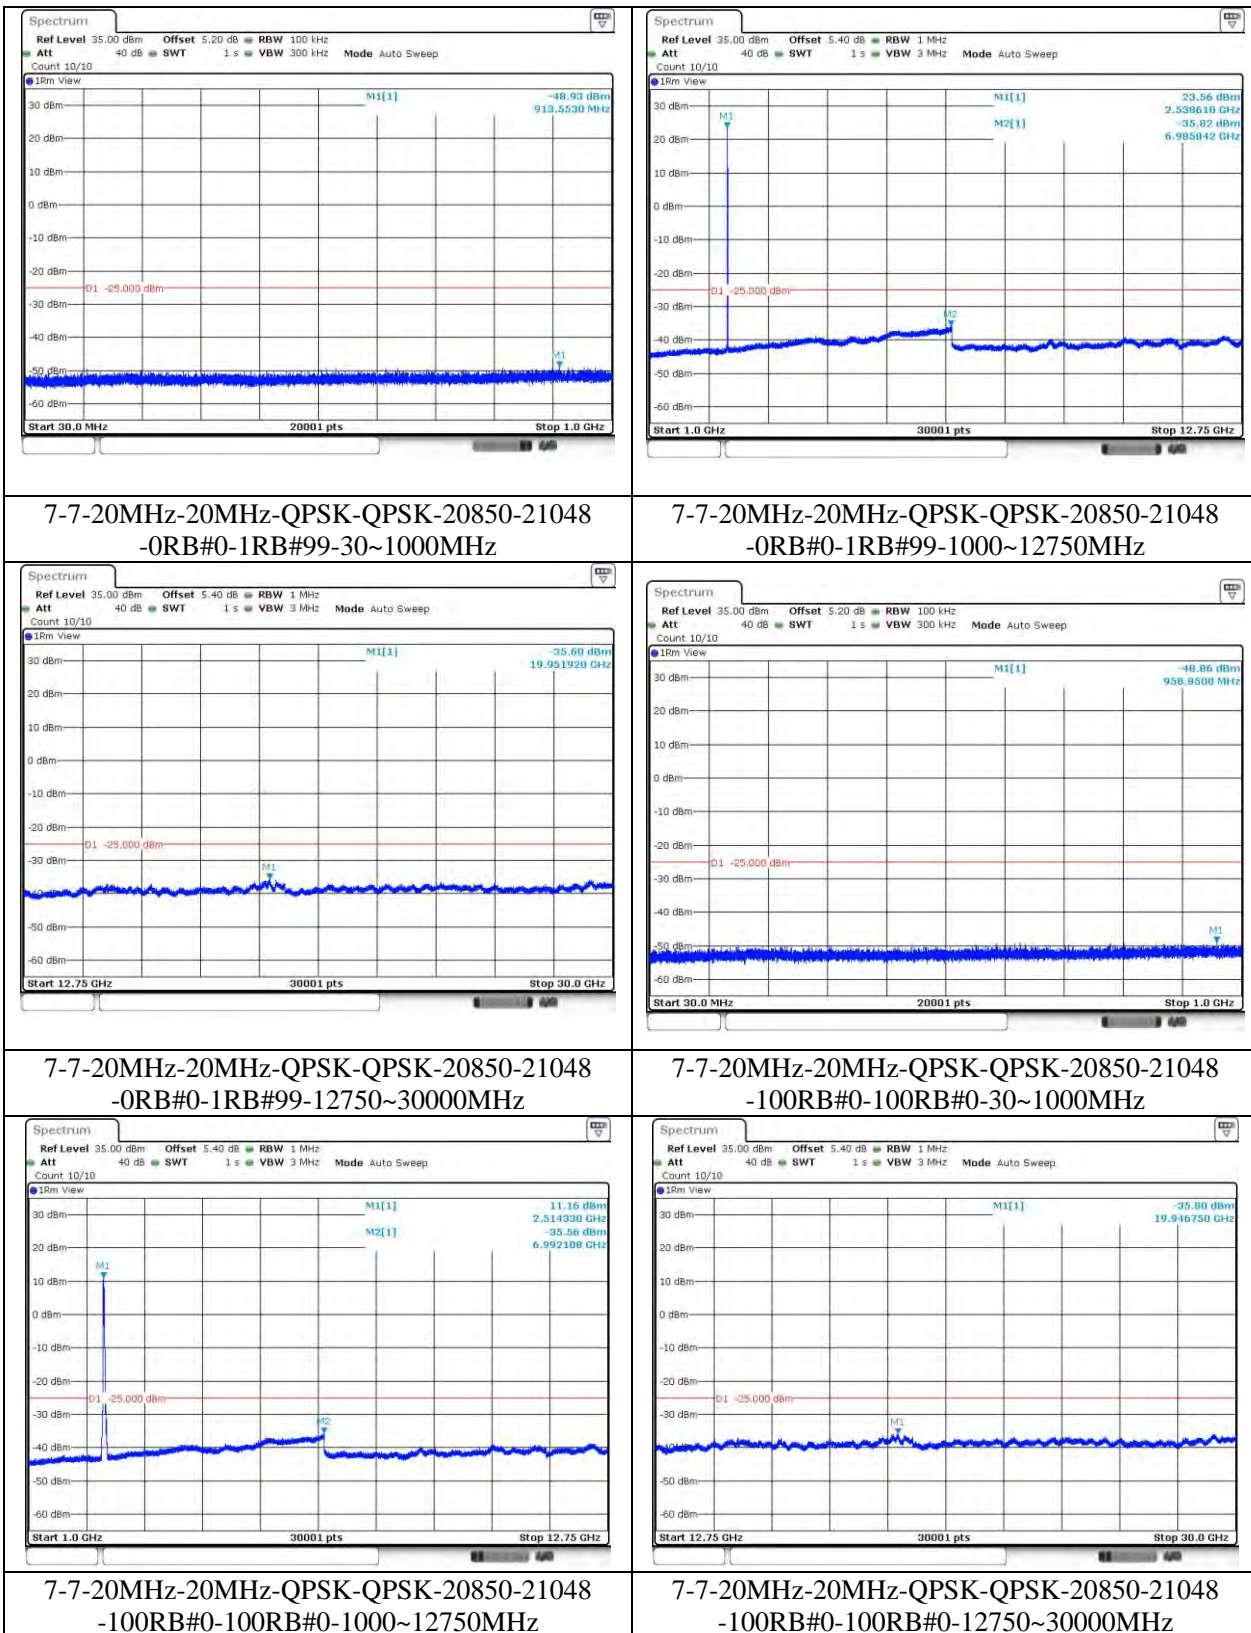

4 Spurious Emissions at antenna terminal

7-7-20MHz-20MHz-QPSK-QPSK-20850-21048
-1RB#0-ORB#0-30~1000MHz

7-7-20MHz-20MHz-QPSK-QPSK-20850-21048
-1RB#0-ORB#0-1000~12750MHz

7-7-20MHz-20MHz-QPSK-QPSK-20850-21048
-1RB#0-ORB#0-12750~30000MHz