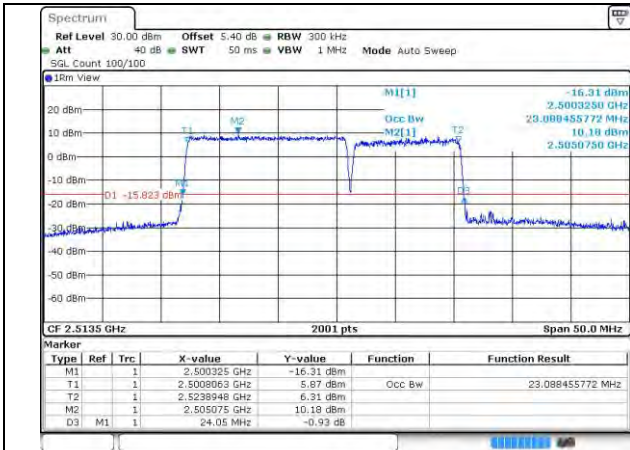

7-7-15MHz-10MHz-QPSK-QPSK-20825-20945-75RB
#0-50RB#0