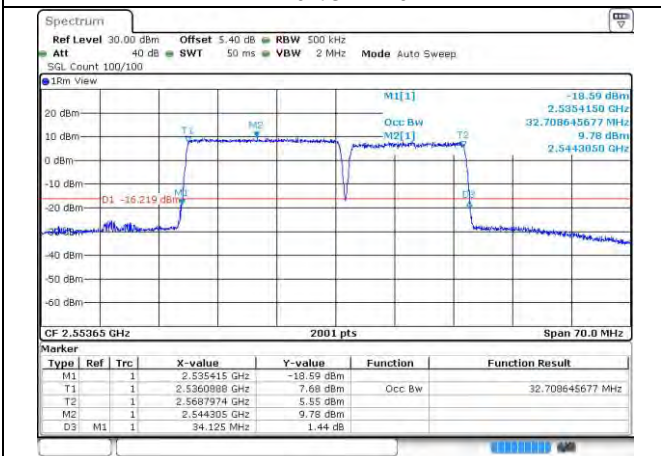

7-7-20MHz-15MHz-QPSK-QPSK-21201-21372-100R
B#0-75RB#0