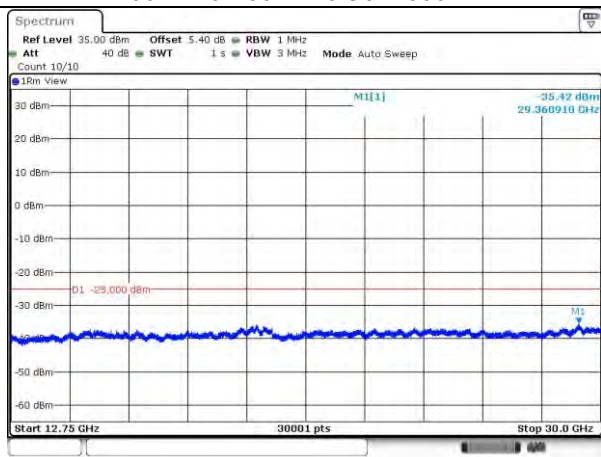

7-7-20MHz-20MHz-QPSK-QPSK-21152-21350
-100RB#0-100RB#0-12750~30000MHz