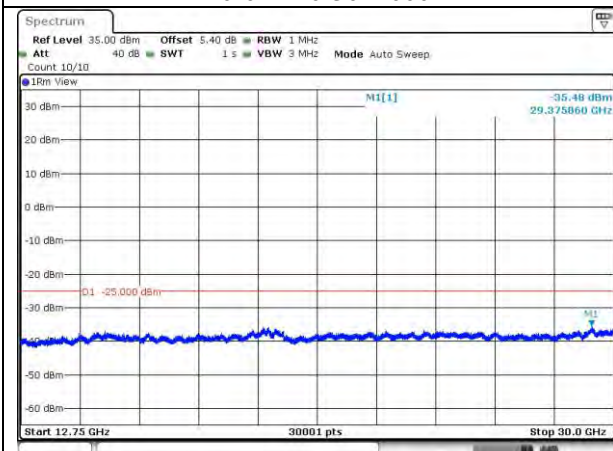

4 Spurious Emissions at antenna terminal

7-7-20MHz-20MHz-QPSK-QPSK-20850-21048
-1RB#0-ORB#0-30~1000MHz

7-7-20MHz-20MHz-QPSK-QPSK-20850-21048
-1RB#0-ORB#0-1000~12750MHz

7-7-20MHz-20MHz-QPSK-QPSK-20850-21048
-1RB#0-ORB#0-12750~30000MHz