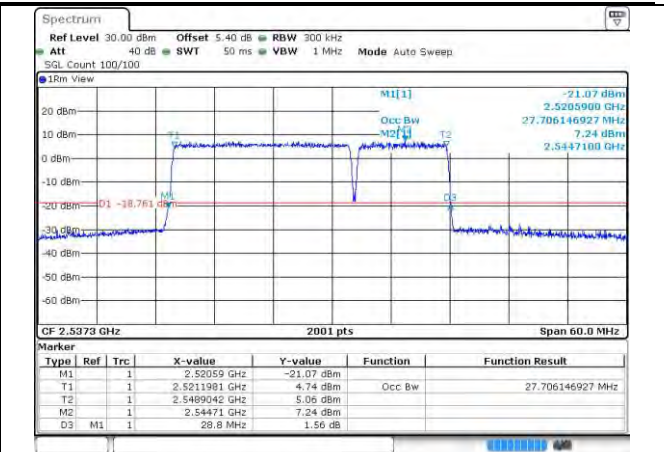

7-7-20MHz-10MHz-64QAM-64QAM-21051-21195-10
ORB#0-50RB#0