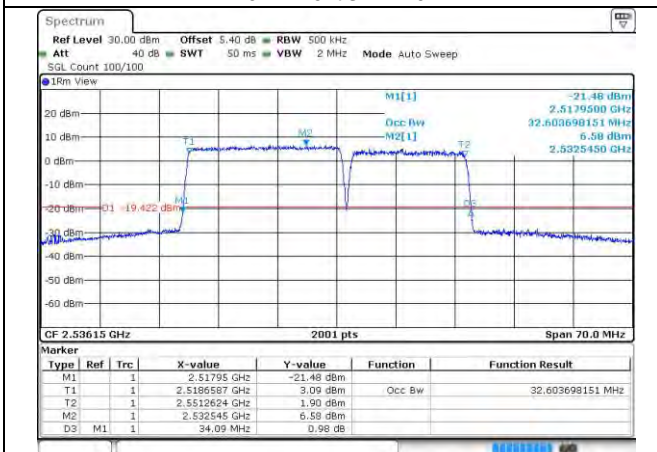

7-7-20MHz-15MHz-256QAM-256QAM-21026-21197-
100RB#0-75RB#0