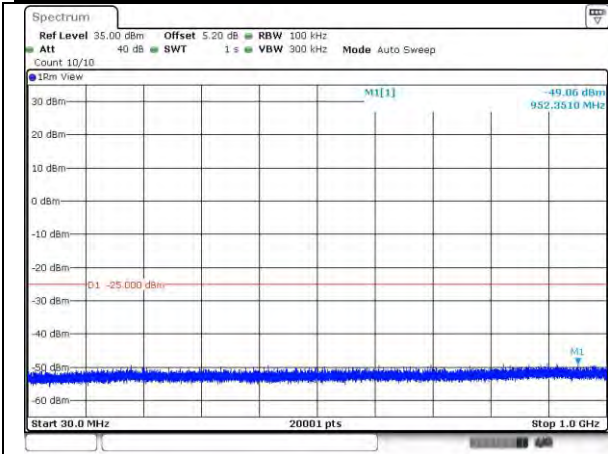

7-7-20MHz-20MHz-QPSK-QPSK-21152-21350
-1RB#0-ORB#0-30~1000MHz