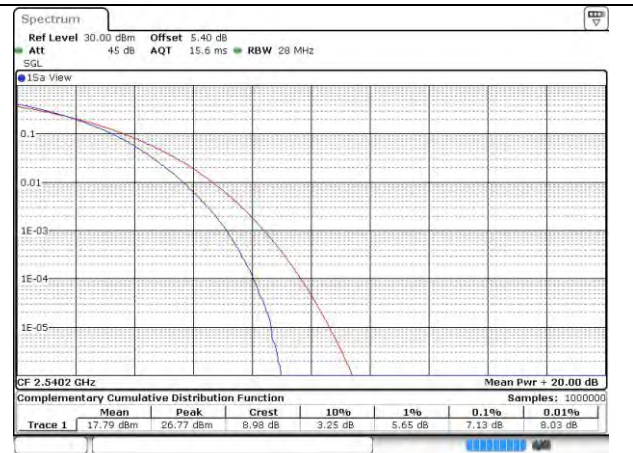

CA_7C_100RB+100RB_256QAM_21350+21152_10
ORB#0+100RB#0