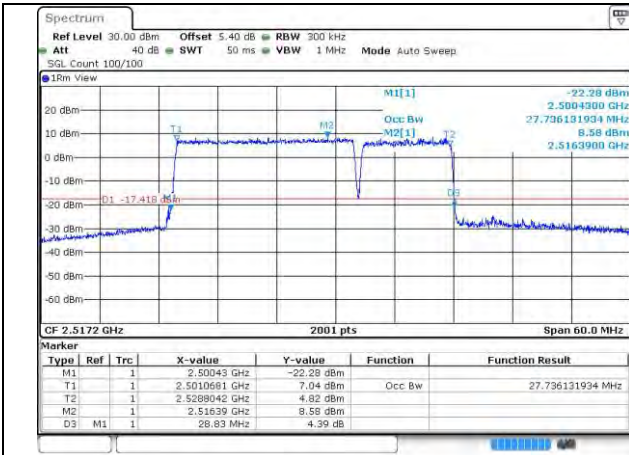

7-7-20MHz-10MHz-QPSK-QPSK-20850-20994-100R
B#0-50RB#0