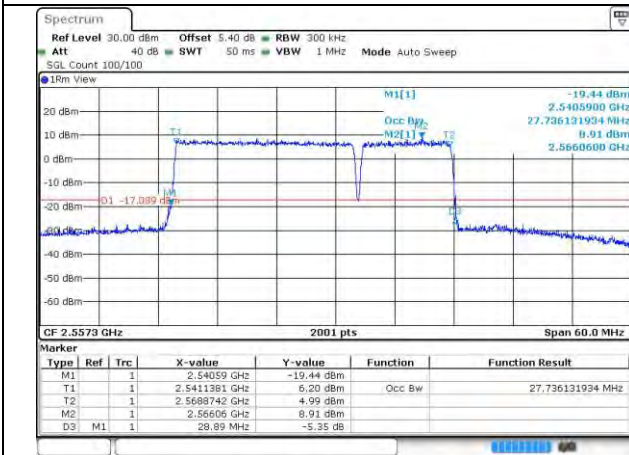

7-7-20MHz-10MHz-QPSK-QPSK-21251-21395-100R
B#0-50RB#0