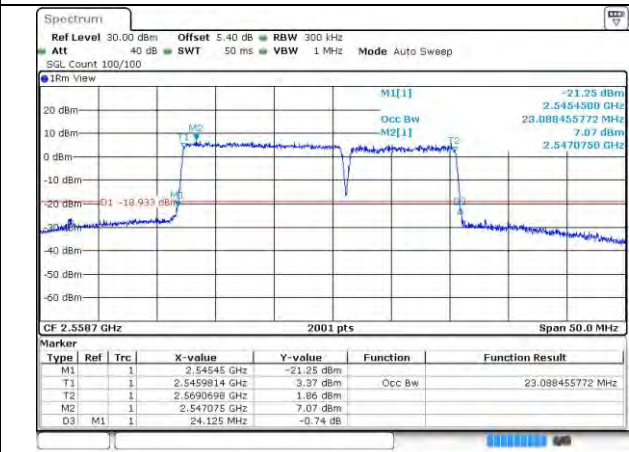

7-7-15MHz-10MHz-256QAM-256QAM-21277-21397-
75RB#0-50RB#0