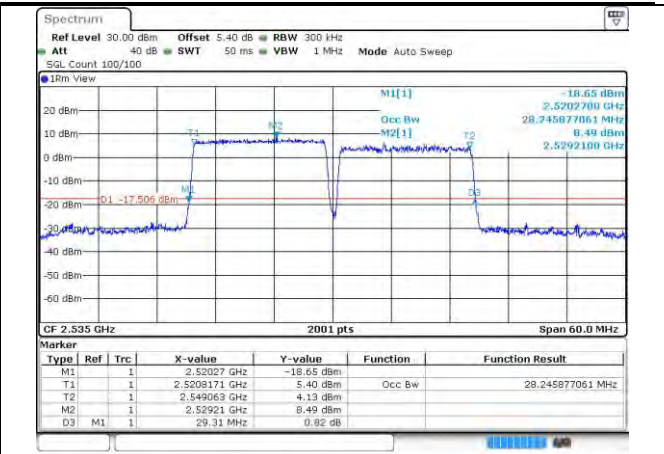

7-7-15MHz-15MHz-64QAM-64QAM-21025-21175-75
RB#0-75RB#0