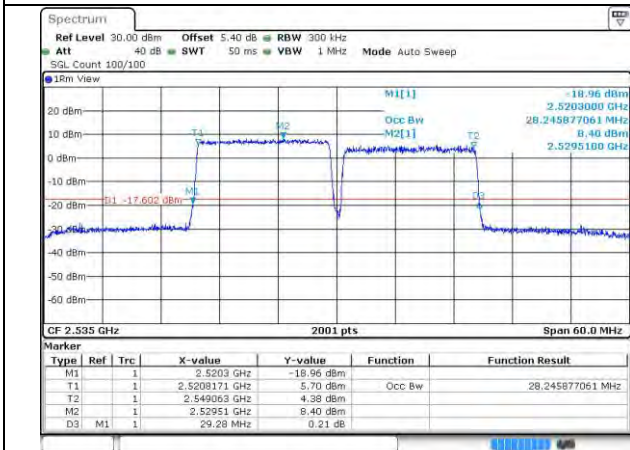

7-7-15MHz-15MHz-16QAM-16QAM-21025-21175-75
RB#0-75RB#0