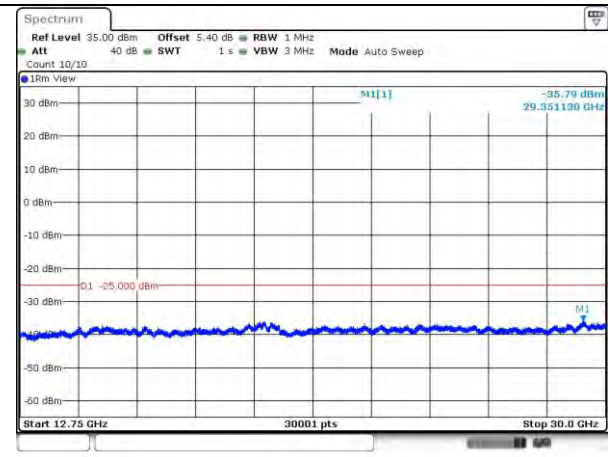

7-7-20MHz-20MHz-QPSK-QPSK-21001-21199
-100RB#0-100RB#0-1000~12750MHz

7-7-20MHz-20MHz-QPSK-QPSK-21001-21199
-100RB#0-100RB#0-12750~30000MHz

7-7-20MHz-20MHz-QPSK-QPSK-21001-21199
-1RB#0-0RB#0-30~1000MHz

7-7-20MHz-20MHz-QPSK-QPSK-21001-21199
-1RB#0-0RB#0-1000~12750MHz