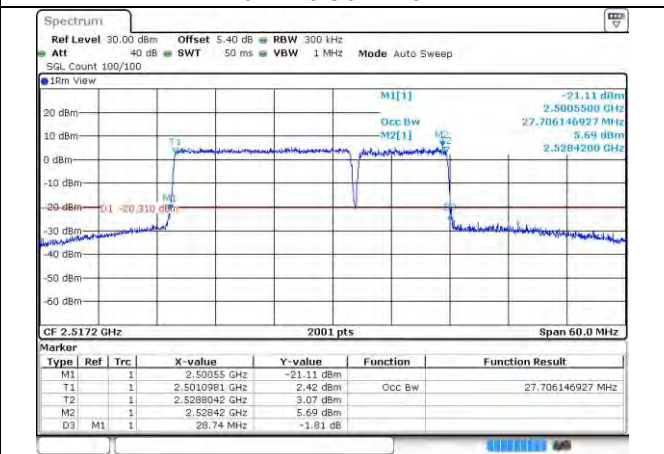

7-7-20MHz-10MHz-256QAM-256QAM-20850-20994-
100RB#0-50RB#0