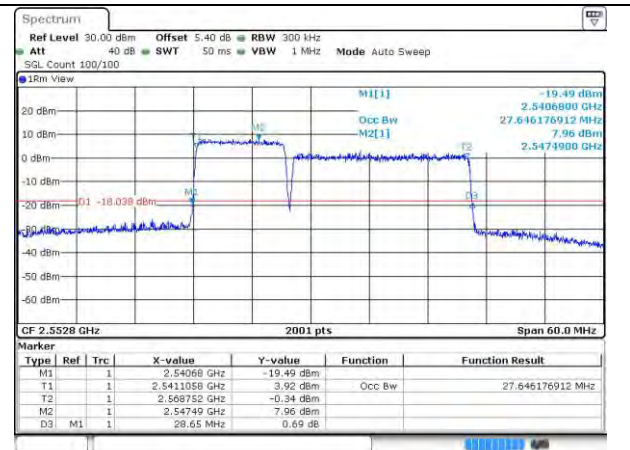

7-7-10MHz-20MHz-256QAM-256QAM-21206-21350-50RB#0-100RB#0