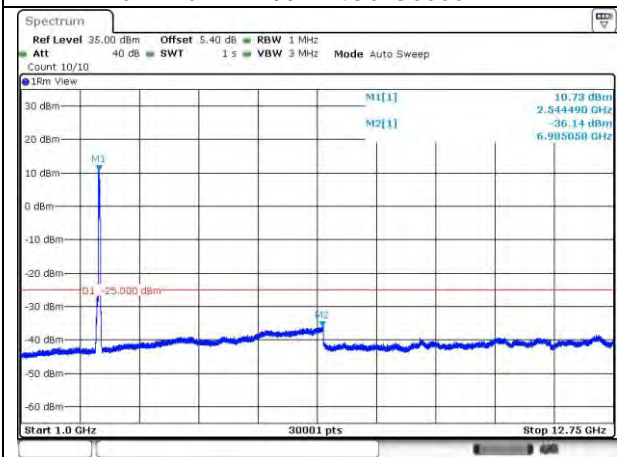

7-7-20MHz-20MHz-QPSK-QPSK-21152-21350
-100RB#0-100RB#0-1000~12750MHz