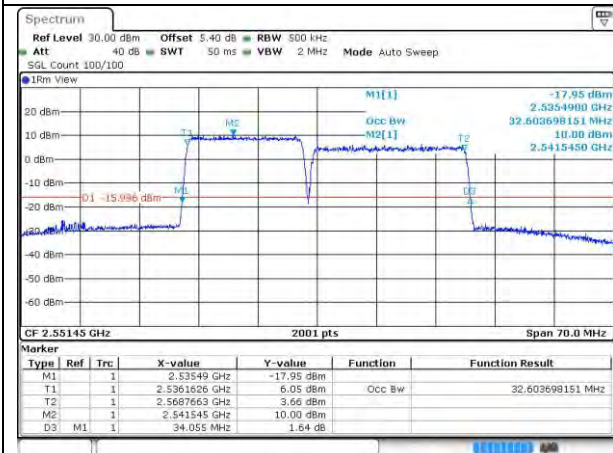

7-7-15MHz-20MHz-64QAM-64QAM-21179-21350
-75RB#0-100RB#0