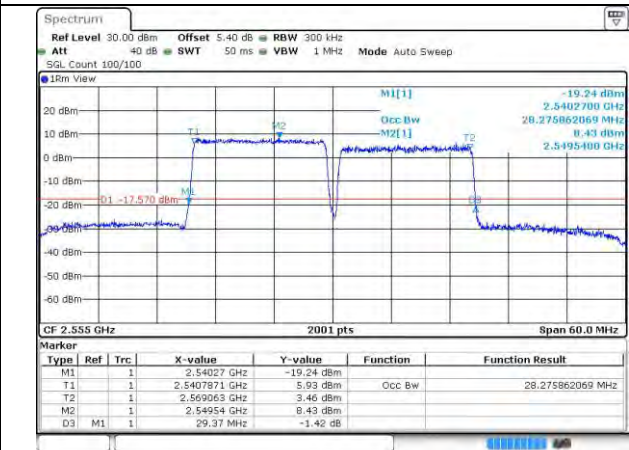

7-7-15MHz-15MHz-16QAM-16QAM-21225-21375-75
RB#0-75RB#0