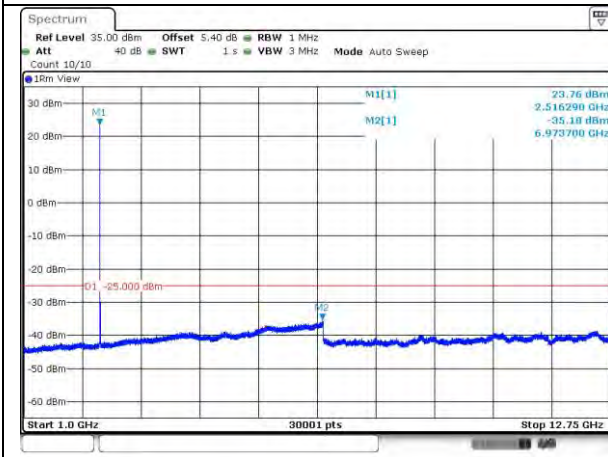

7-7-20MHz-20MHz-QPSK-QPSK-21001-21199
-1RB#0-0RB#0-1000~12750MHz