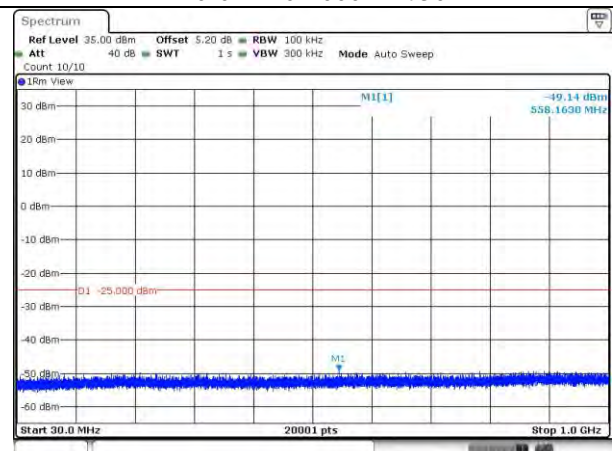

4 Spurious Emissions at antenna terminal

7-7-20MHz-20MHz-QPSK-QPSK-20850-21048
-1RB#0-ORB#0-30~1000MHz

7-7-20MHz-20MHz-QPSK-QPSK-20850-21048
-1RB#0-ORB#0-1000~12750MHz

7-7-20MHz-20MHz-QPSK-QPSK-20850-21048
-1RB#0-ORB#0-12750~30000MHz