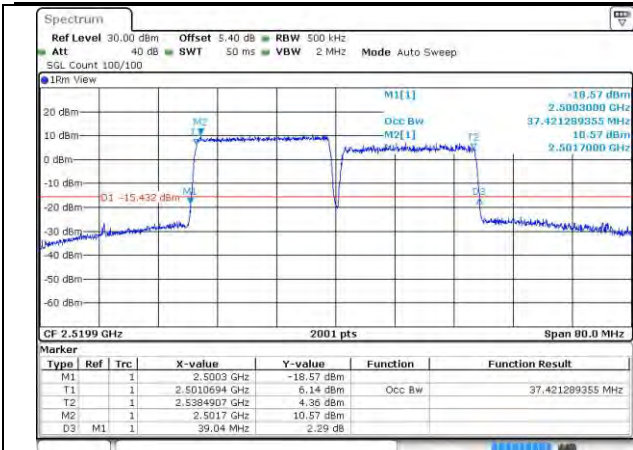

7-7-20MHz-20MHz-64QAM-64QAM-20850-21048-10
ORB#0-100RB#0