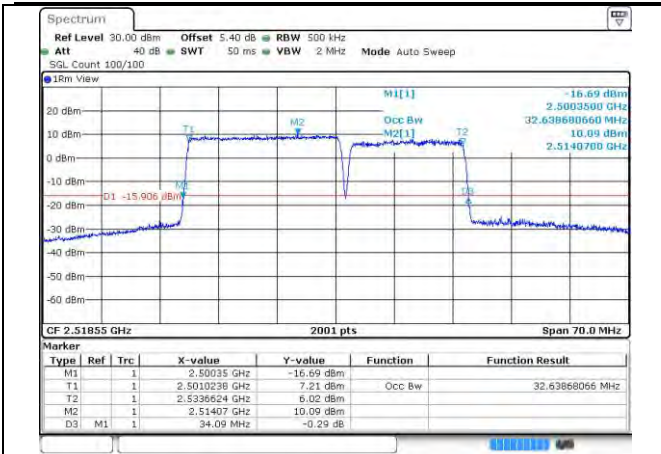

7-7-20MHz-15MHz-QPSK-QPSK-20850-21021-100R
B#0-75RB#0