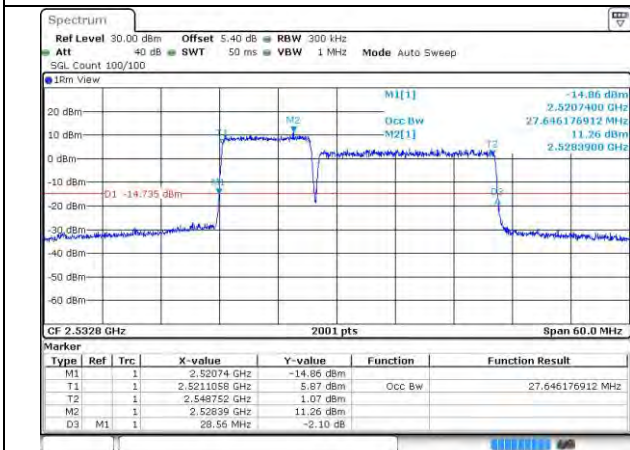

7-7-10MHz-20MHz-16QAM-16QAM-21006-21150-50RB#0-100RB#0