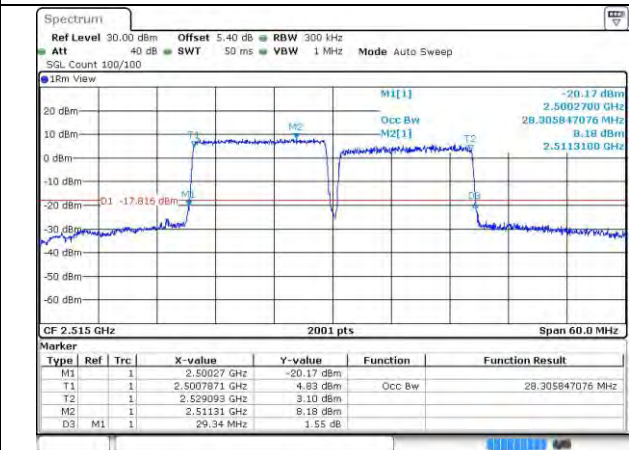

7-7-15MHz-15MHz-16QAM-16QAM-20825-20975-75
RB#0-75RB#0