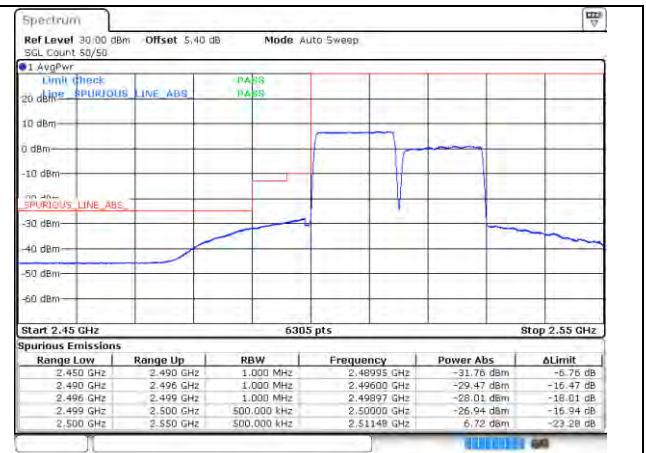

CA_7C_75RB+75RB_QPSK_20825+20975_75RB#0
+75RB#0