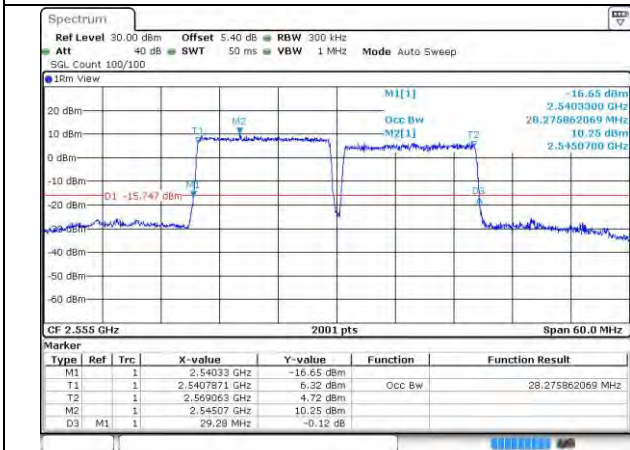

7-7-15MHz-15MHz-QPSK-QPSK-21225-21375-75RB
#0-75RB#0