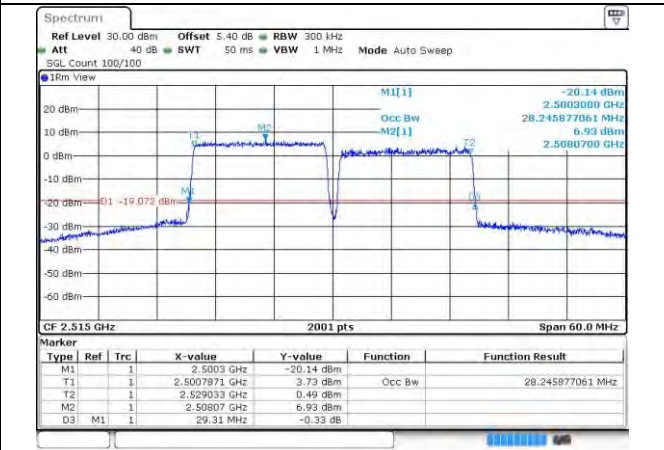

7-7-15MHz-15MHz-256QAM-256QAM-20825-20975-
75RB#0-75RB#0