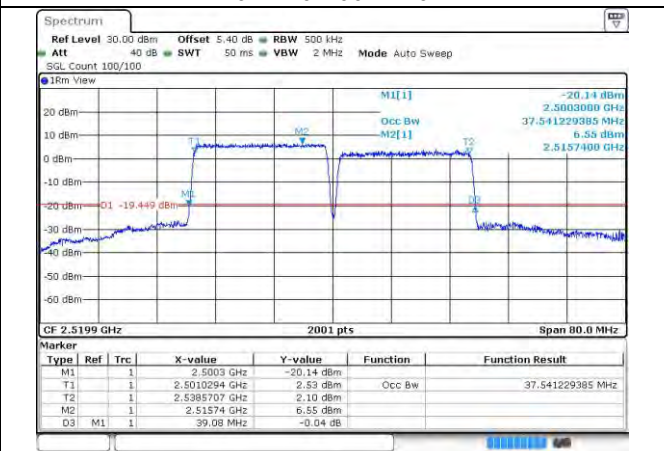

7-7-20MHz-20MHz-256QAM-256QAM-20850-21048-
100RB#0-100RB#0