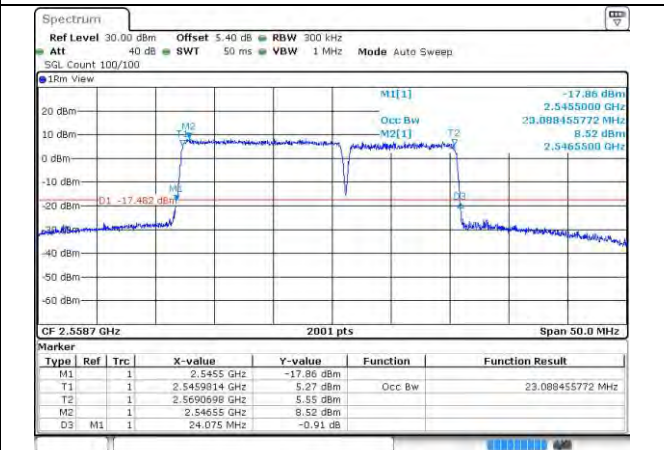

7-7-15MHz-10MHz-16QAM-16QAM-21277-21397-75
RB#0-50RB#0