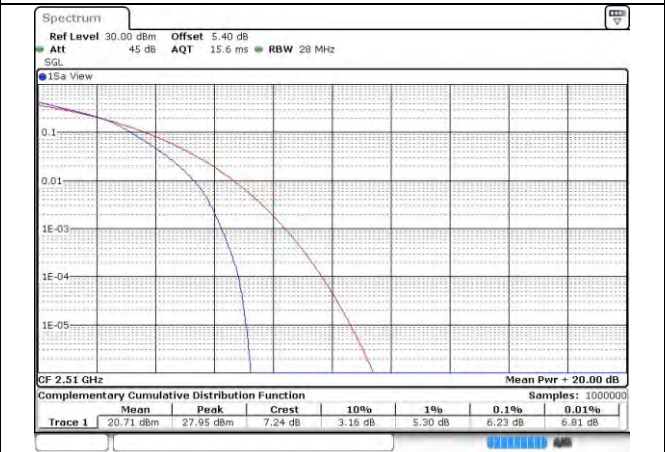

CA_7C_100RB+100RB_16QAM_21048+20850_100RB#0+100RB#0