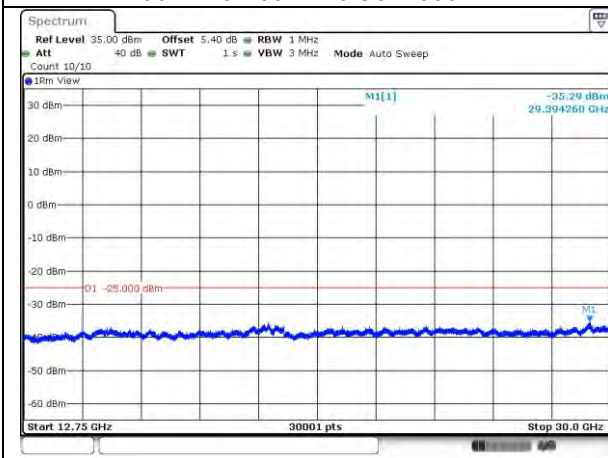

7-7-20MHz-20MHz-QPSK-QPSK-21001-21199
-100RB#0-100RB#0-12750~30000MHz