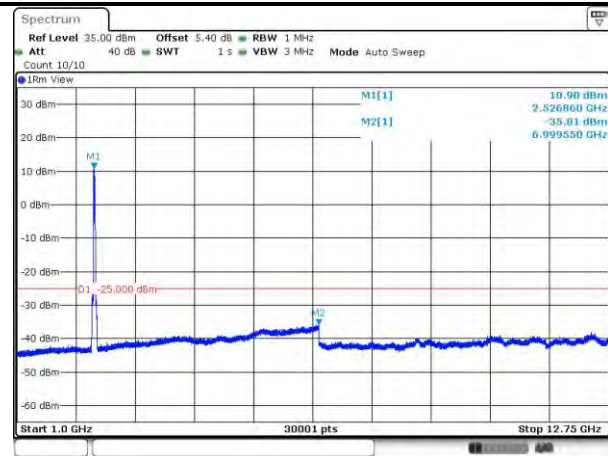

7-7-20MHz-20MHz-QPSK-QPSK-21001-21199
-100RB#0-100RB#0-1000~12750MHz