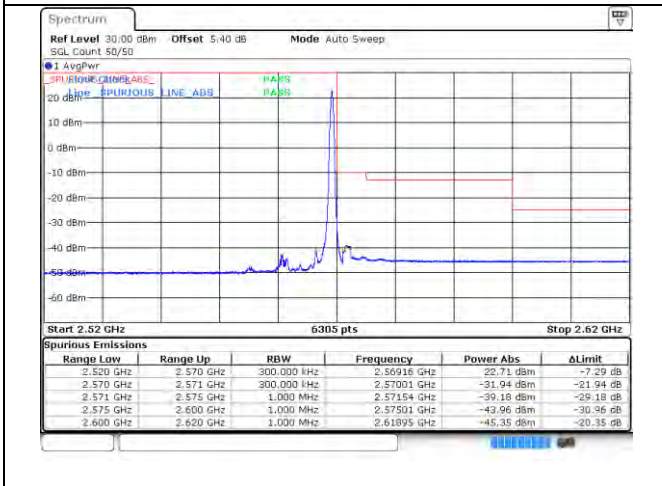

CA_7C_75RB+75RB_QPSK_21225+21375_0RB#0
+1RB#74