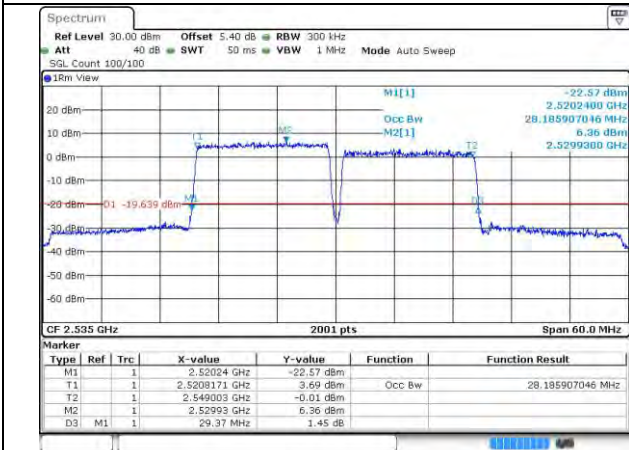

7-7-15MHz-15MHz-256QAM-256QAM-21025-21175-
75RB#0-75RB#0