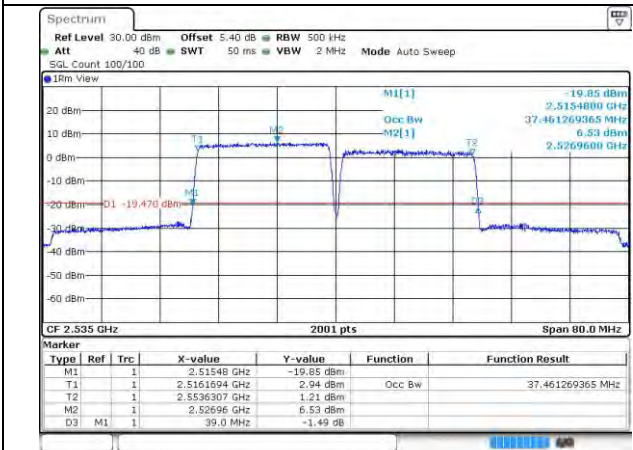

7-7-20MHz-20MHz-256QAM-256QAM-21001-21199-
100RB#0-100RB#0