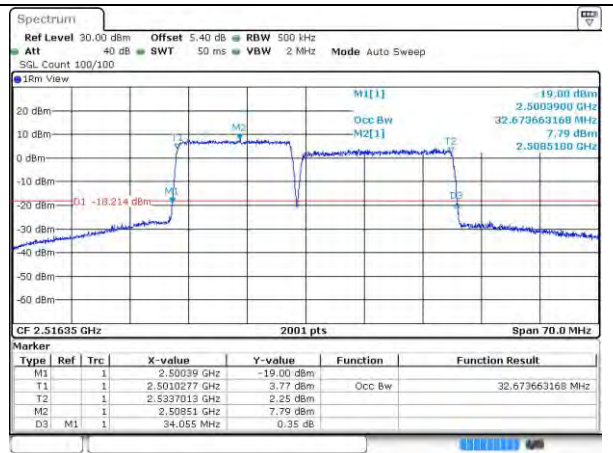

7-7-15MHz-20MHz-256QAM-256QAM-20828-20999-75RB#0-100RB#0