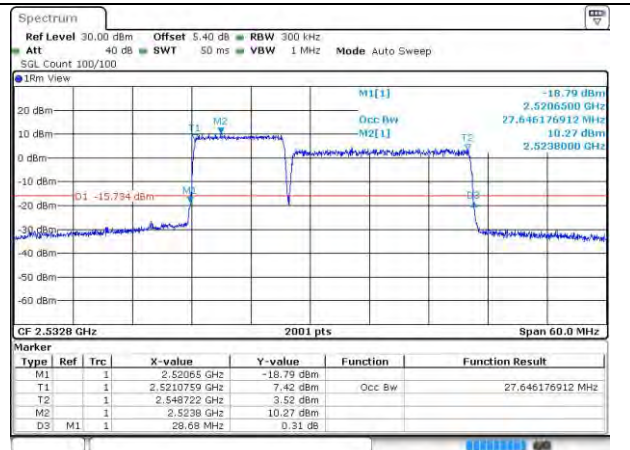

7-7-10MHz-20MHz-64QAM-64QAM-21006-21150-50
RB#0-100RB#0