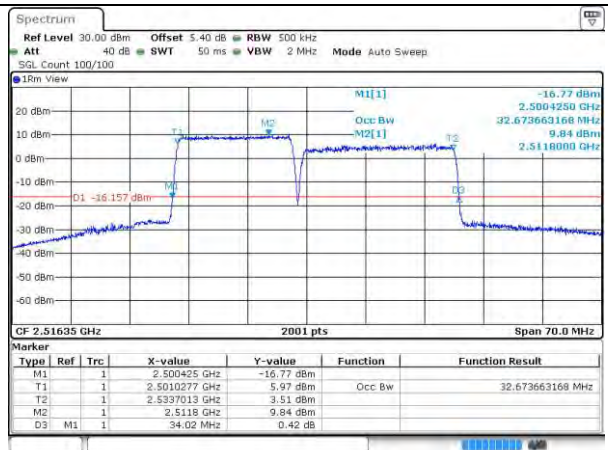

7-7-15MHz-20MHz-16QAM-16QAM-20828-20999
-75RB#0-100RB#0