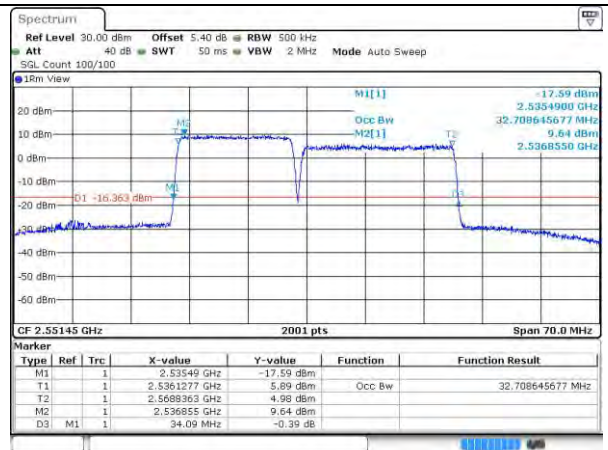

7-7-15MHz-20MHz-16QAM-16QAM-21179-21350
-75RB#0-100RB#0