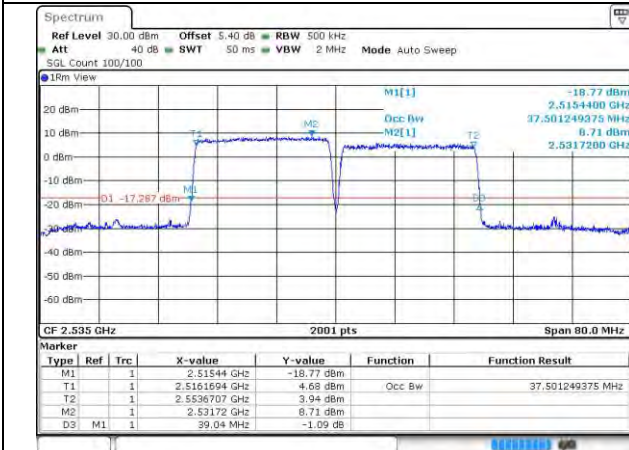

7-7-20MHz-20MHz-16QAM-16QAM-21001-21199-10 ORB#0-100RB#0