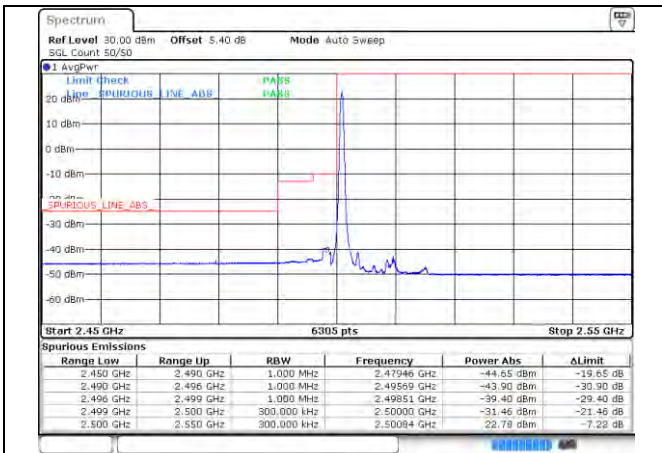

7-7-20MHz-20MHz-QPSK-QPSK-21152-21350
-1RB#0-ORB#0-30~1000MHz

7-7-20MHz-20MHz-QPSK-QPSK-21152-21350
-1RB#0-ORB#0-1000~12750MHz

7-7-20MHz-20MHz-QPSK-QPSK-21152-21350
-1RB#0-ORB#0-12750~30000MHz

5 Band Edges Compliance