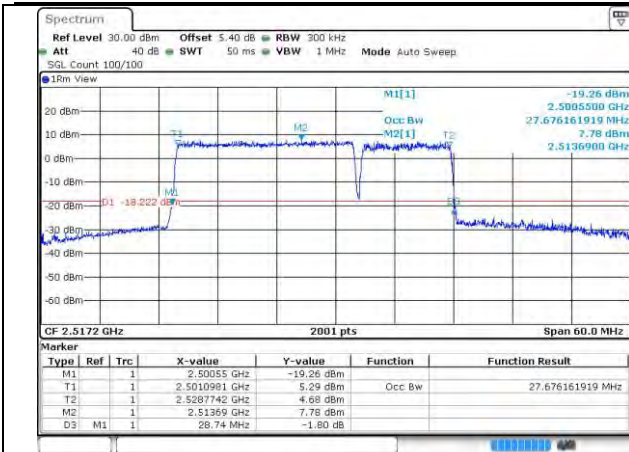

7-7-20MHz-10MHz-64QAM-64QAM-20850-20994-10
ORB#0-50RB#0