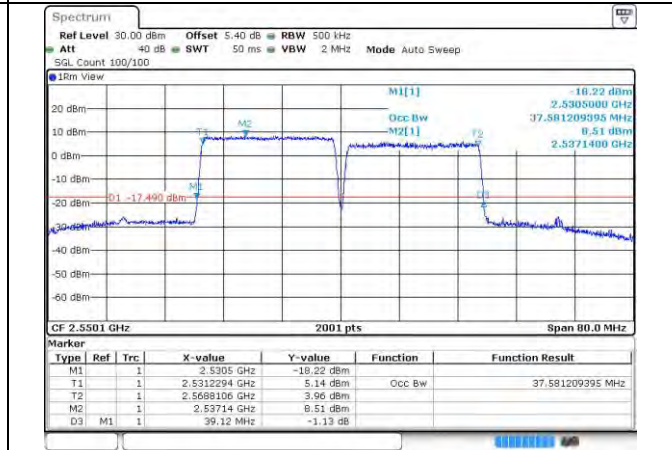

7-7-20MHz-20MHz-16QAM-16QAM-21152-21350-10 ORB#0-100RB#0