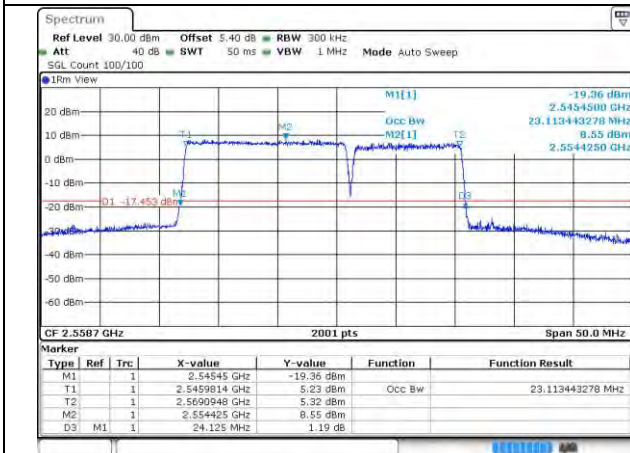

7-7-15MHz-10MHz-64QAM-64QAM-21277-21397-75
RB#0-50RB#0