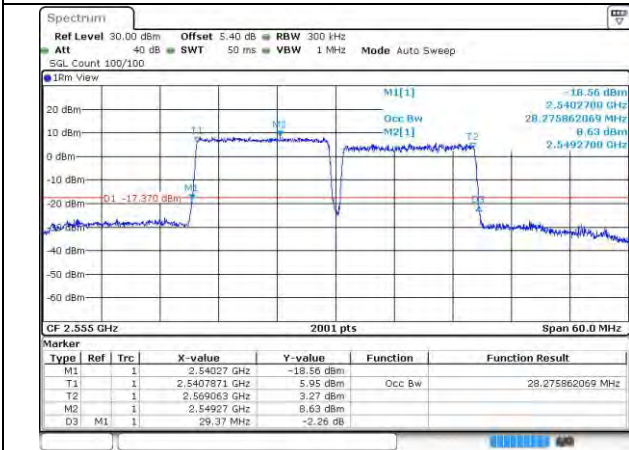

7-7-15MHz-15MHz-64QAM-64QAM-21225-21375-75
RB#0-75RB#0