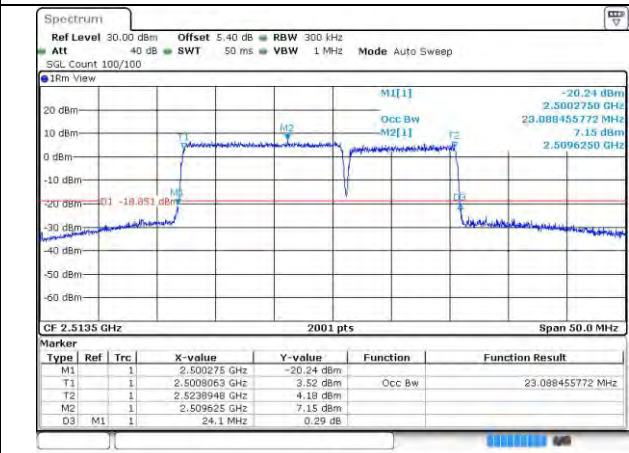

7-7-15MHz-10MHz-256QAM-256QAM-20825-20945-
75RB#0-50RB#0