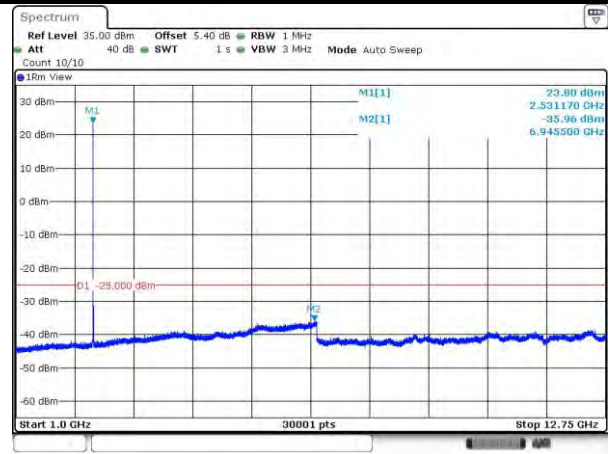

7-7-20MHz-20MHz-QPSK-QPSK-21152-21350
-1RB#0-ORB#0-30~1000MHz

7-7-20MHz-20MHz-QPSK-QPSK-21152-21350
-1RB#0-ORB#0-1000~12750MHz

7-7-20MHz-20MHz-QPSK-QPSK-21152-21350
-1RB#0-ORB#0-12750~30000MHz

5 Band Edges Compliance