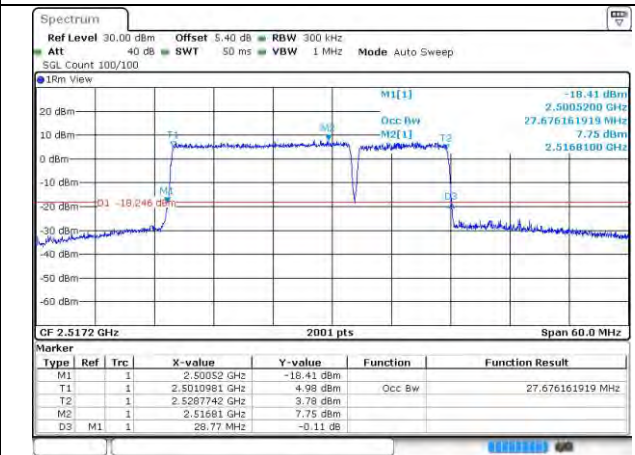

7-7-20MHz-10MHz-16QAM-16QAM-20850-20994-10
ORB#0-50RB#0