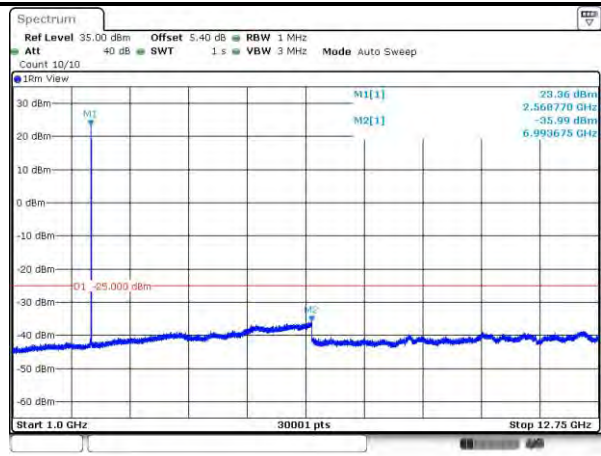

7-7-20MHz-20MHz-QPSK-QPSK-21152-21350
-ORB#0-1RB#99-1000~12750MHz