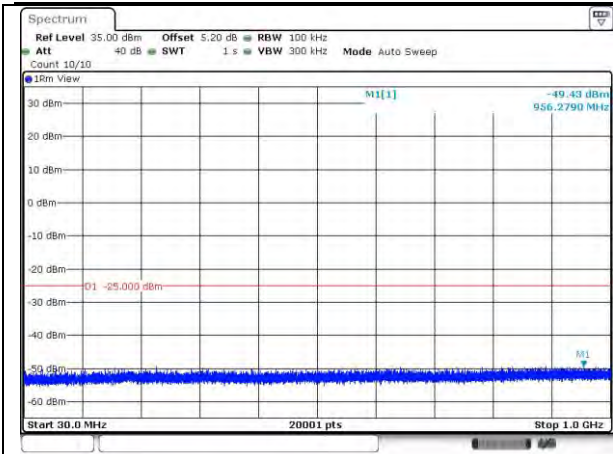

7-7-20MHz-20MHz-QPSK-QPSK-20850-21048
-1RB#0-ORB#0-30~1000MHz