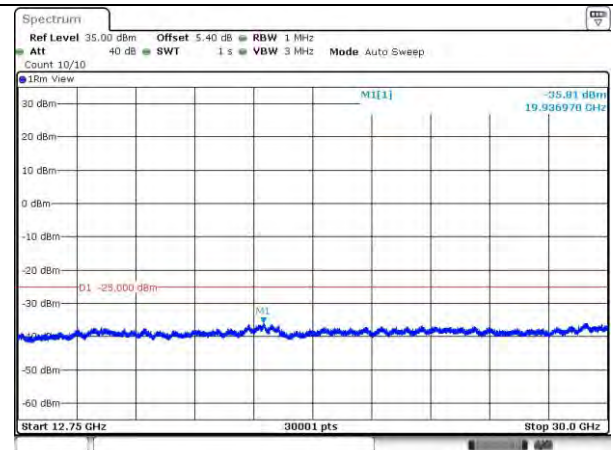

7-7-20MHz-20MHz-QPSK-QPSK-21001-21199
-ORB#0-1RB#99-12750~30000MHz