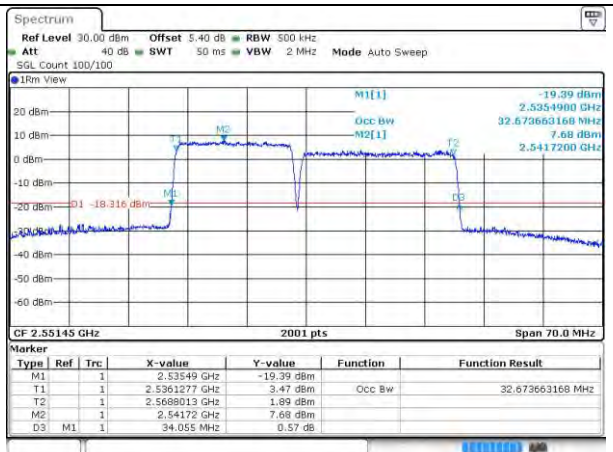

7-7-15MHz-20MHz-256QAM-256QAM-21179-21350-75RB#0-100RB#0