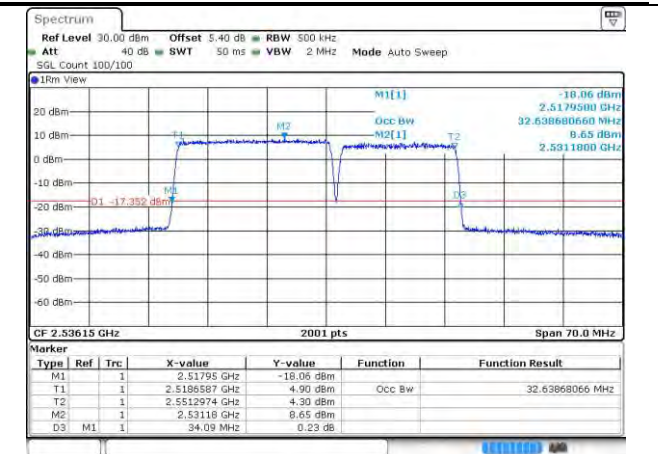

7-7-20MHz-15MHz-64QAM-64QAM-21026-21197-10
ORB#0-75RB#0