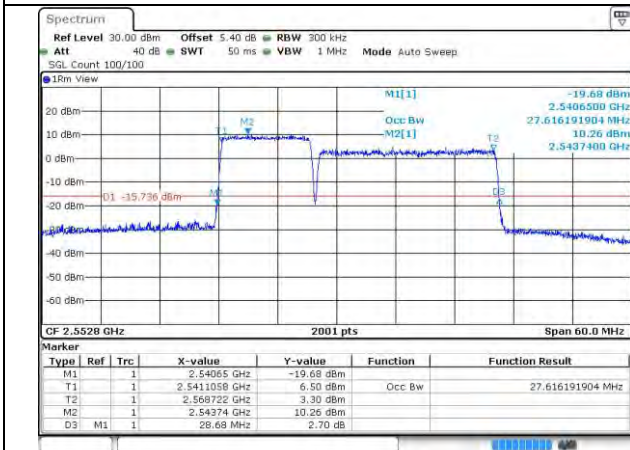

7-7-10MHz-20MHz-64QAM-64QAM-21206-21350-50
RB#0-100RB#0