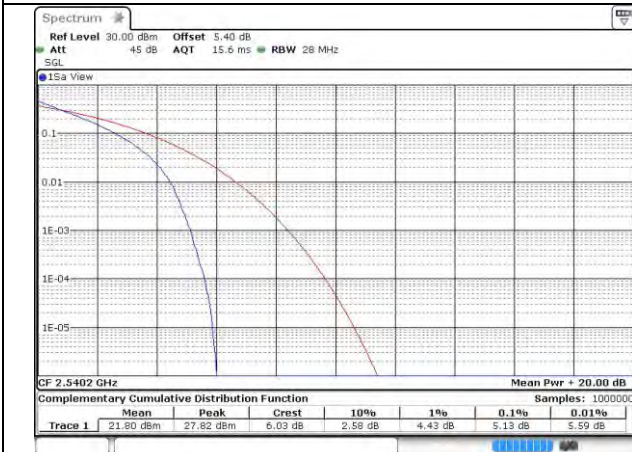

CA_7C_100RB+100RB_QPSK_21350+21152_100RB#0+100RB#0