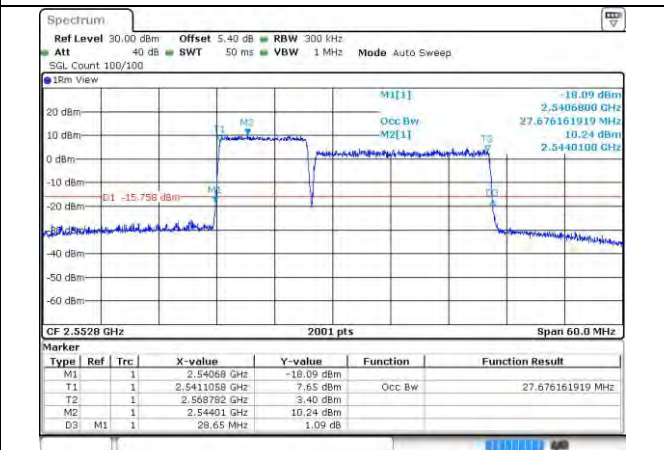

7-7-10MHz-20MHz-16QAM-16QAM-21206-21350-50RB#0-100RB#0