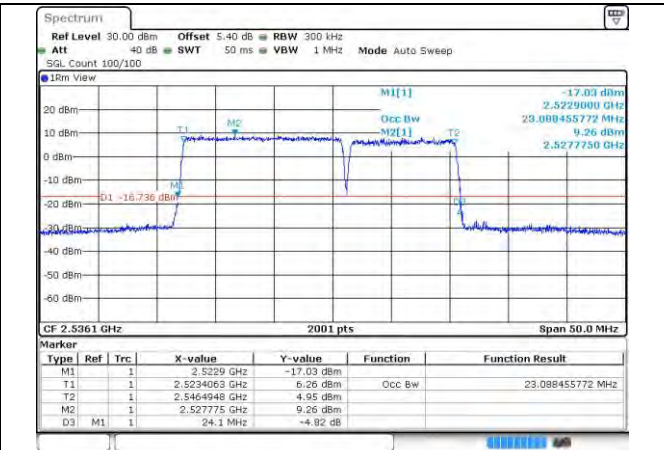

7-7-15MHz-10MHz-QPSK-QPSK-21051-21171-75RB#
0-50RB#0