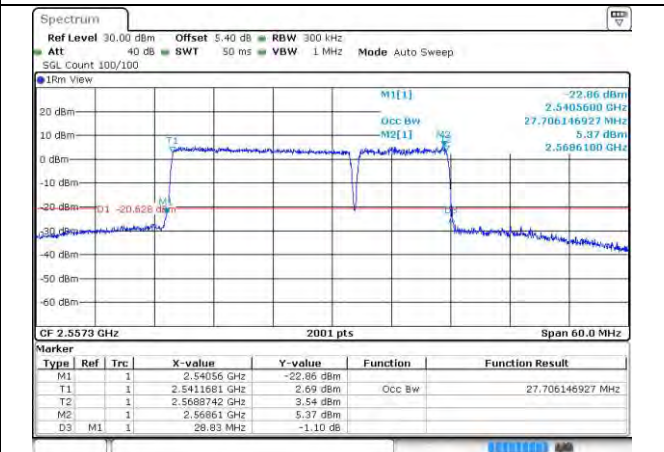

7-7-20MHz-10MHz-256QAM-256QAM-21251-21395-
100RB#0-50RB#0