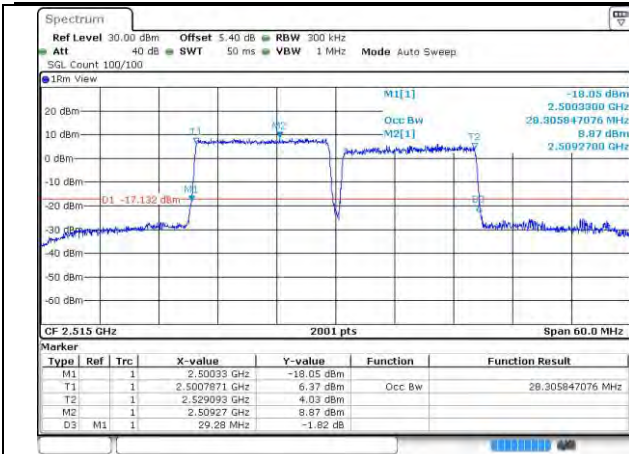

7-7-15MHz-15MHz-64QAM-64QAM-20825-20975-75
RB#0-75RB#0