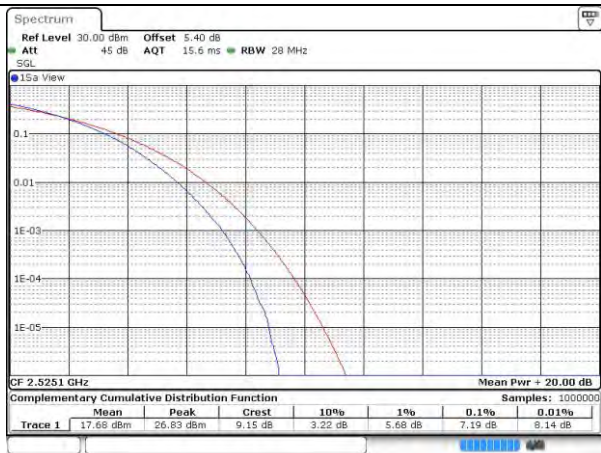

CA_7C_100RB+100RB_256QAM_21199+21001_10
ORB#0+100RB#0