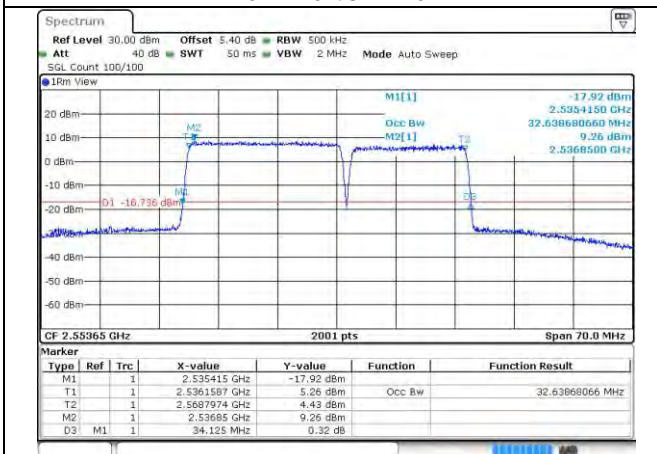

7-7-20MHz-15MHz-64QAM-64QAM-21201-21372-10
ORB#0-75RB#0