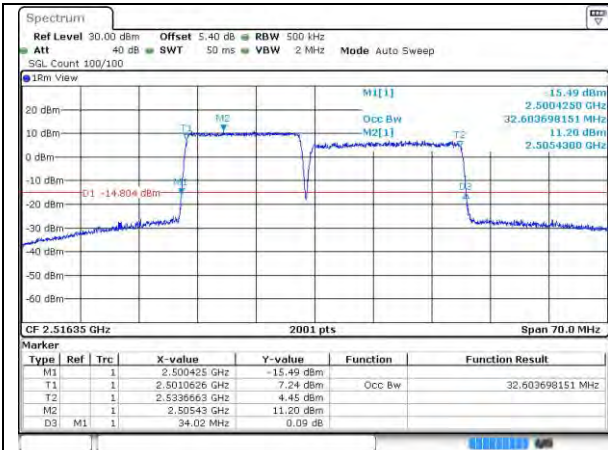

7-7-15MHz-20MHz-QPSK-QPSK-20828-20999-75
RB#0-100RB#0