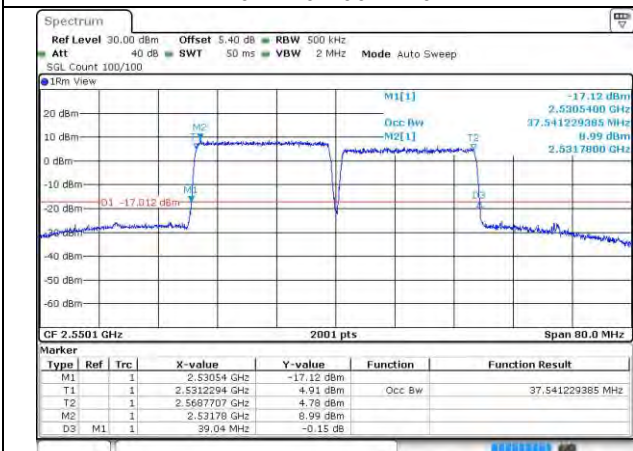

7-7-20MHz-20MHz-64QAM-64QAM-21152-21350-10
ORB#0-100RB#0