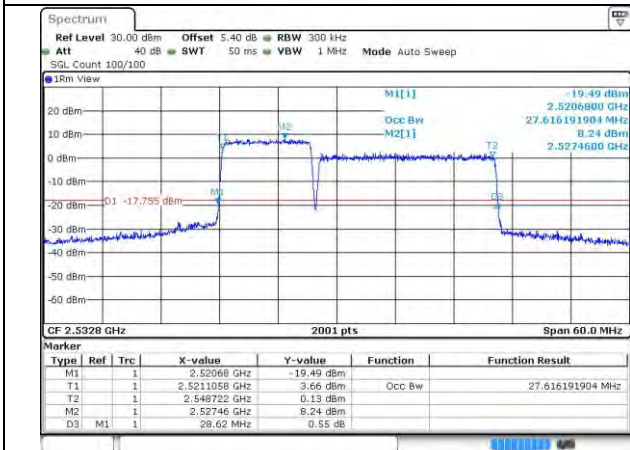

7-7-10MHz-20MHz-256QAM-256QAM-21006-21150-50RB#0-100RB#0