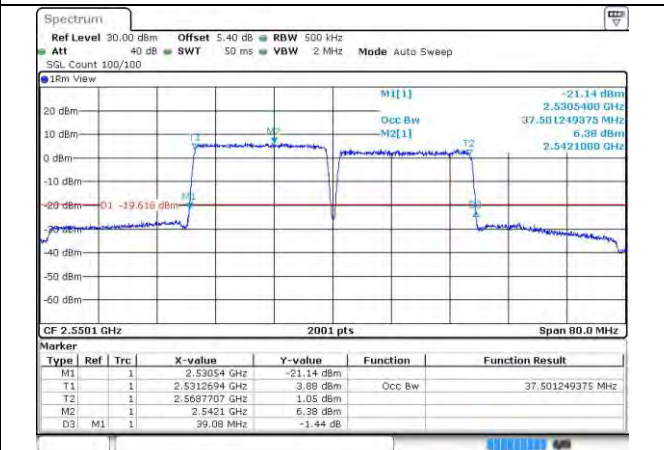

7-7-20MHz-20MHz-256QAM-256QAM-21152-21350-
100RB#0-100RB#0