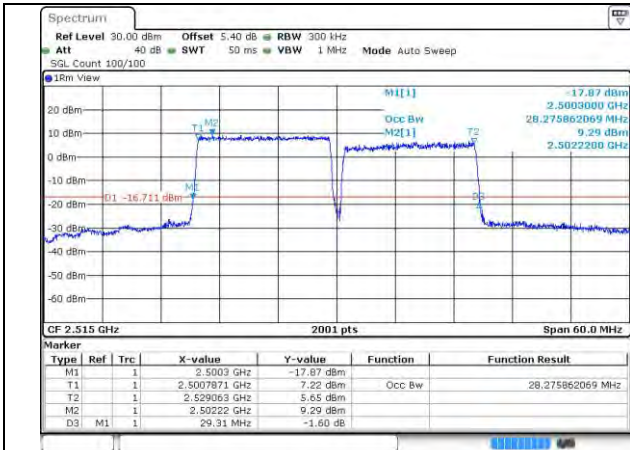

7-7-15MHz-15MHz-QPSK-QPSK-20825-20975-75RB
#0-75RB#0