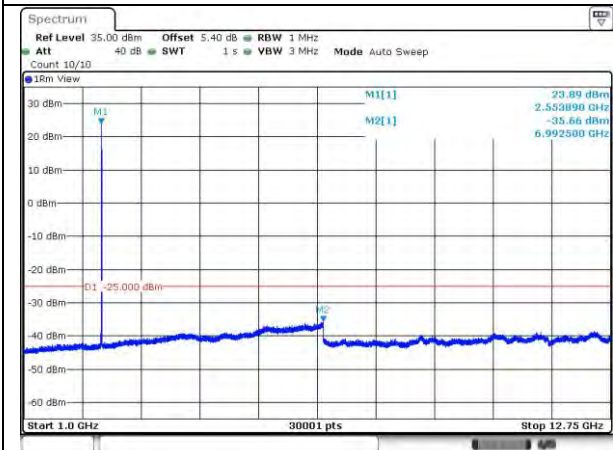

7-7-20MHz-20MHz-QPSK-QPSK-21001-21199
-ORB#0-1RB#99-1000~12750MHz