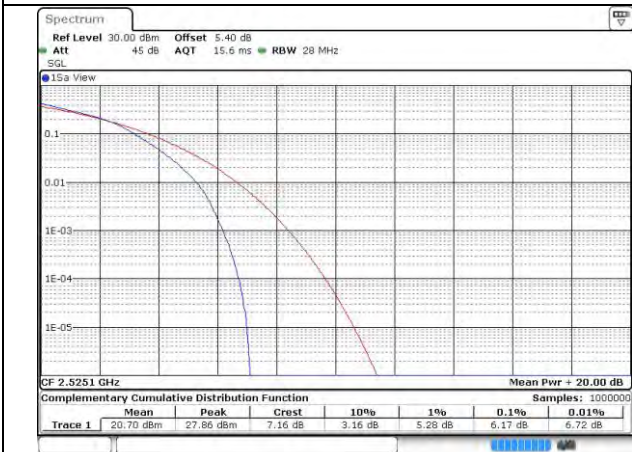

CA_7C_100RB+100RB_16QAM_21199+21001_100RB#0+100RB#0