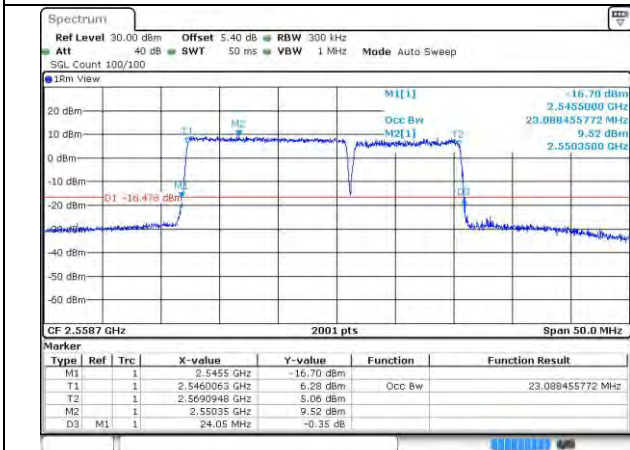

7-7-15MHz-10MHz-QPSK-QPSK-21277-21397-75RB
#0-50RB#0