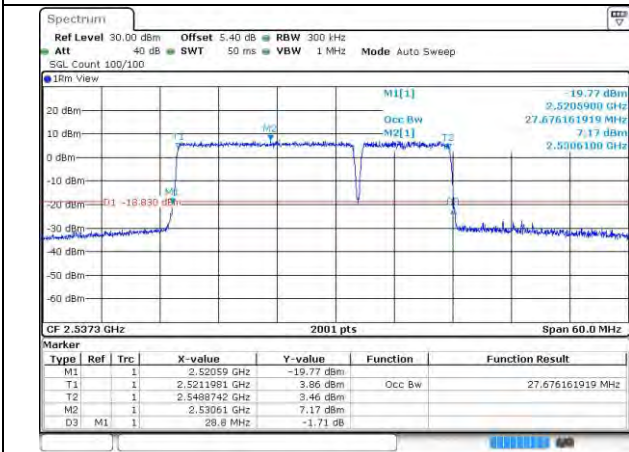

7-7-20MHz-10MHz-16QAM-16QAM-21051-21195-10
ORB#0-50RB#0