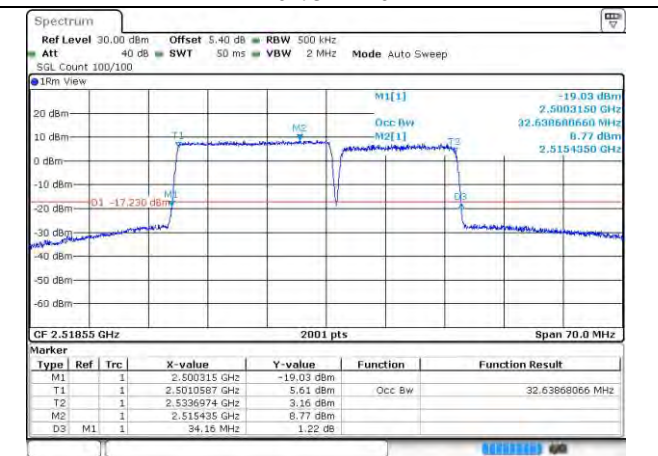

7-7-20MHz-15MHz-16QAM-16QAM-20850-21021-10
ORB#0-75RB#0