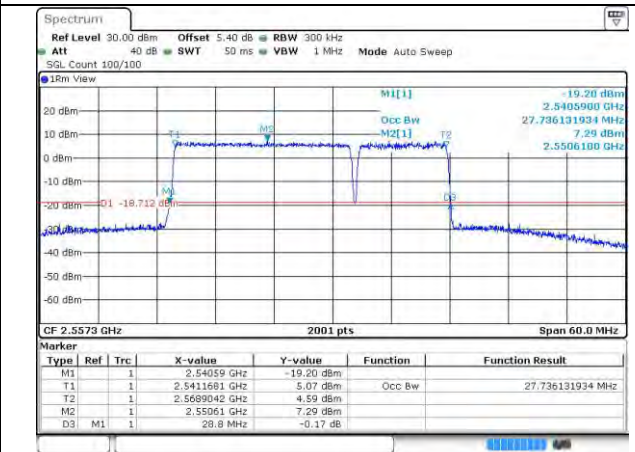

7-7-20MHz-10MHz-16QAM-16QAM-21251-21395-10
ORB#0-50RB#0