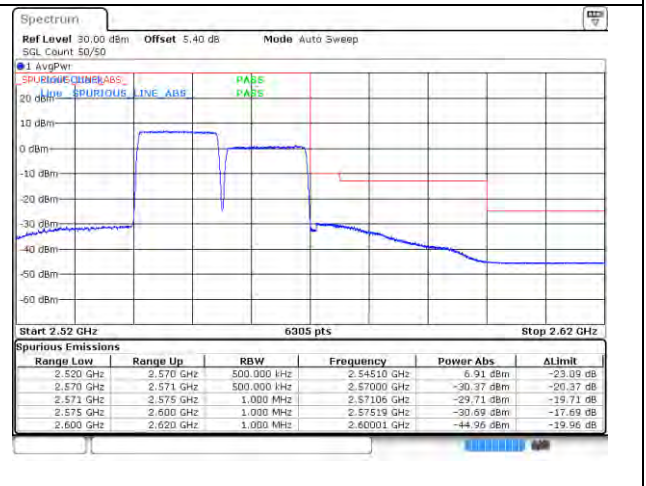

CA_7C_75RB+75RB_QPSK_21225+21375_75RB#0
+75RB#0