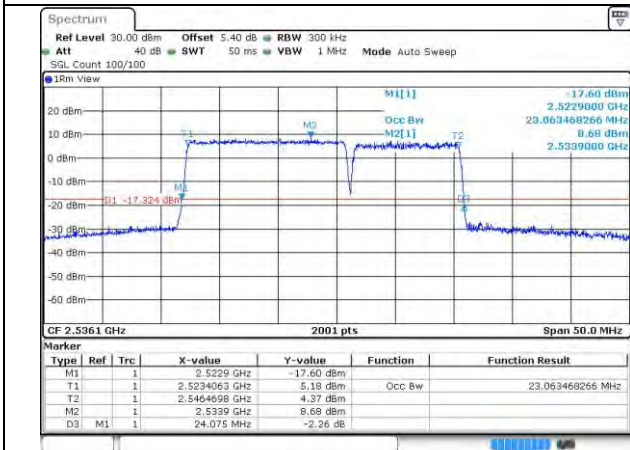

7-7-15MHz-10MHz-16QAM-16QAM-21051-21171-75
RB#0-50RB#0