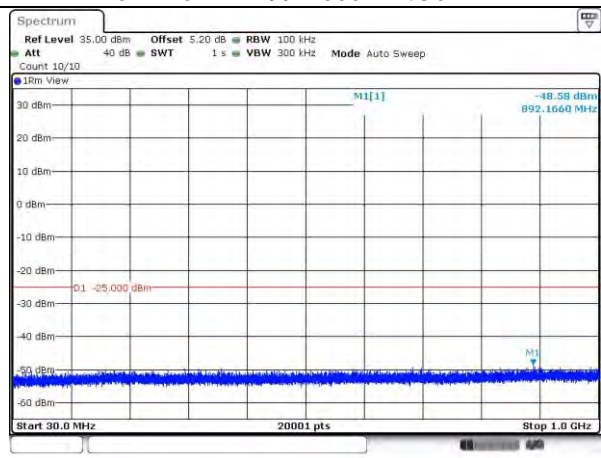

7-7-20MHz-20MHz-QPSK-QPSK-21001-21199
-1RB#0-0RB#0-12750~30000MHz

7-7-20MHz-20MHz-QPSK-QPSK-21152-21350
-ORB#0-1RB#99-30~1000MHz

7-7-20MHz-20MHz-QPSK-QPSK-21152-21350
-ORB#0-1RB#99-1000~12750MHz

7-7-20MHz-20MHz-QPSK-QPSK-21152-21350
-ORB#0-1RB#99-12750~30000MHz