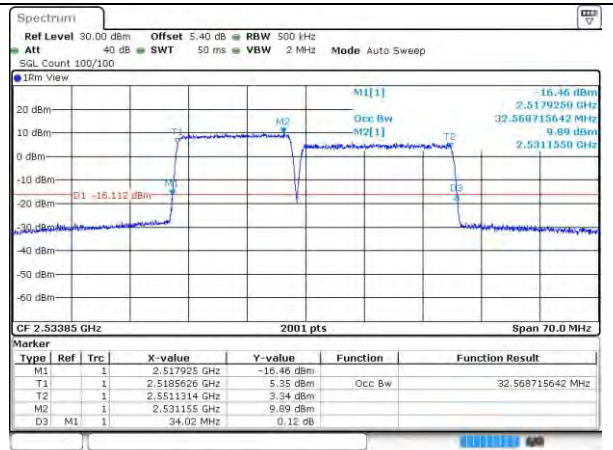

7-7-15MHz-20MHz-64QAM-64QAM-21003-21174
-75RB#0-100RB#0