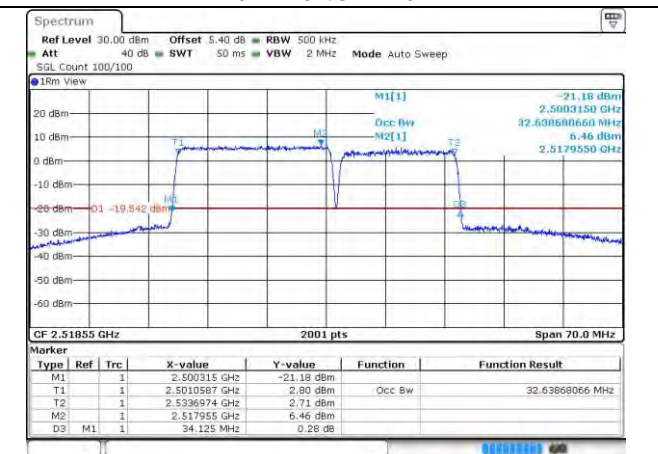

7-7-20MHz-15MHz-256QAM-256QAM-20850-21021-
100RB#0-75RB#0