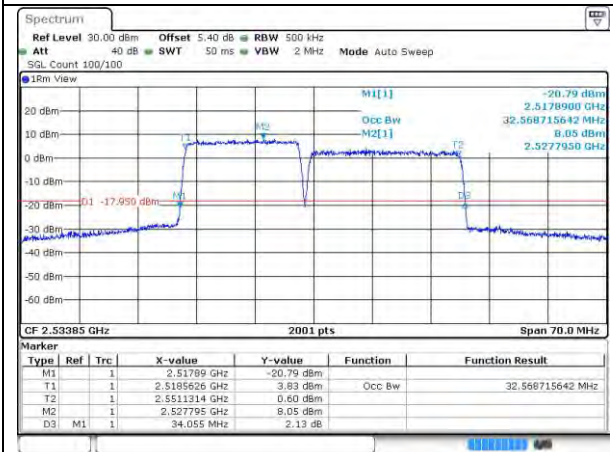

7-7-15MHz-20MHz-256QAM-256QAM-21003-21174-75RB#0-100RB#0