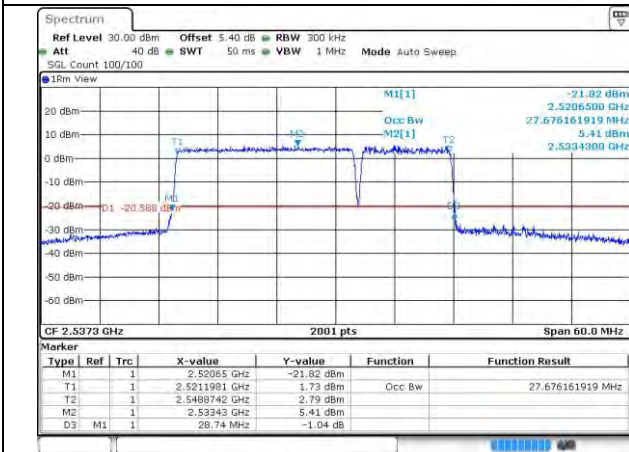

7-7-20MHz-10MHz-256QAM-256QAM-21051-21195-
100RB#0-50RB#0