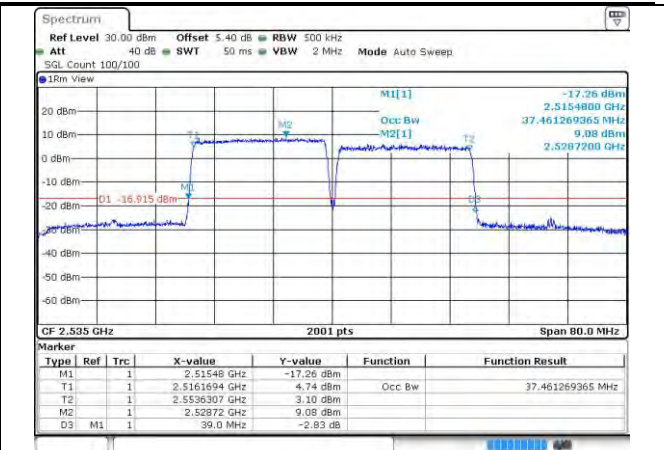

7-7-20MHz-20MHz-64QAM-64QAM-21001-21199-10
ORB#0-100RB#0