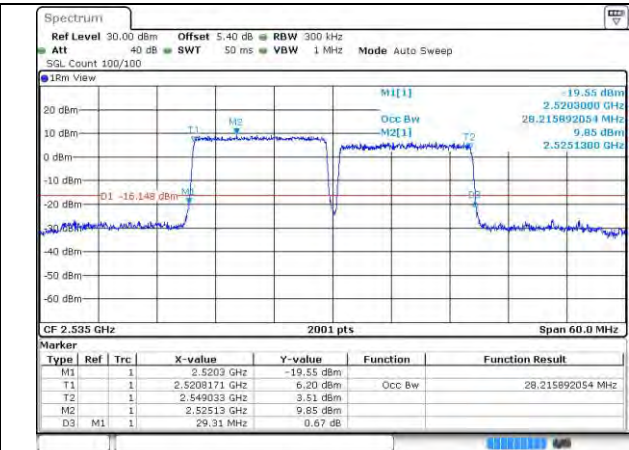

7-7-15MHz-15MHz-QPSK-QPSK-21025-21175-75RB#
0-75RB#0