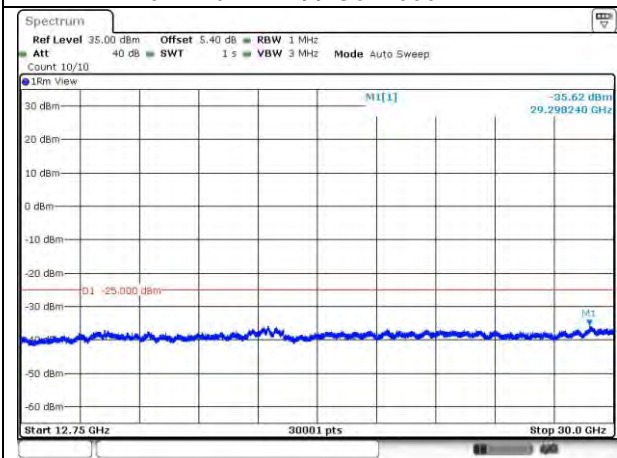

7-7-20MHz-20MHz-QPSK-QPSK-21152-21350
-ORB#0-1RB#99-12750~30000MHz