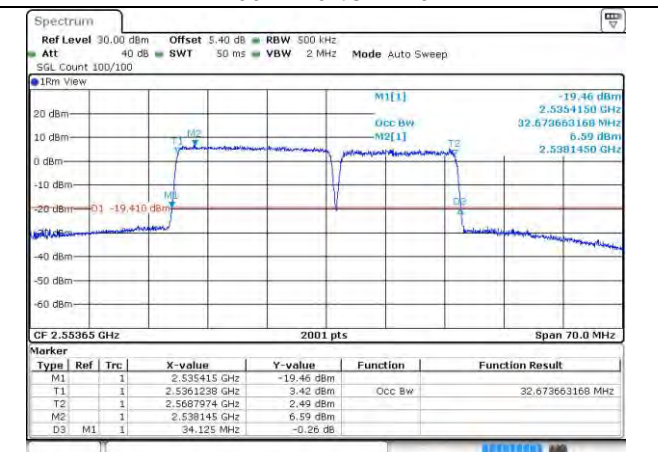

7-7-20MHz-15MHz-256QAM-256QAM-21201-21372-
100RB#0-75RB#0