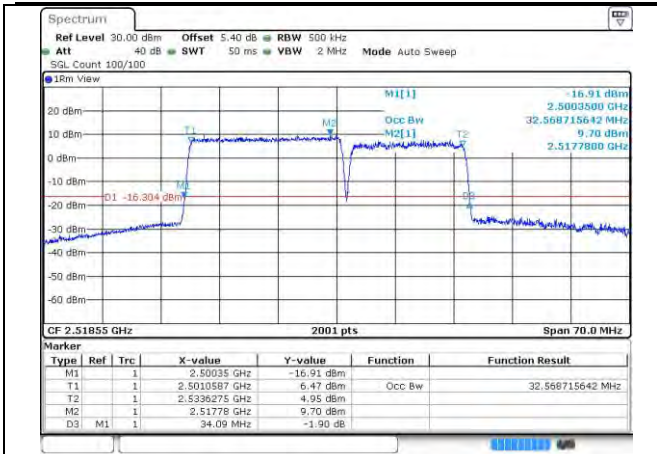

7-7-20MHz-15MHz-64QAM-64QAM-20850-21021-10
ORB#0-75RB#0