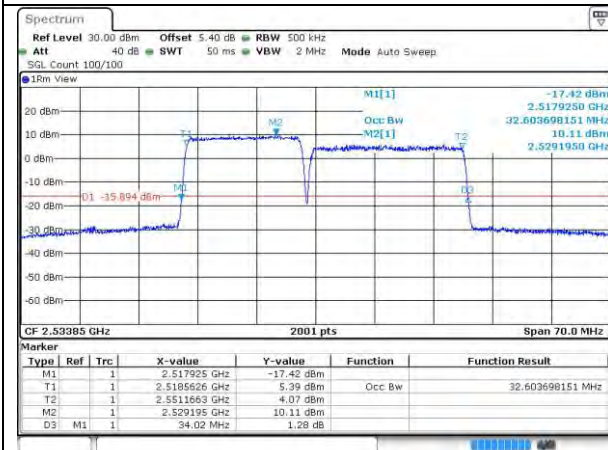

7-7-15MHz-20MHz-16QAM-16QAM-21003-21174
-75RB#0-100RB#0