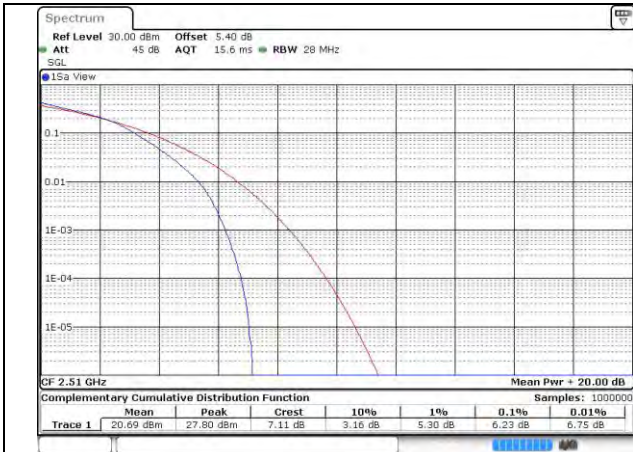

CA_7C_100RB+100RB_64QAM_21048+20850_10
ORB#0+100RB#0