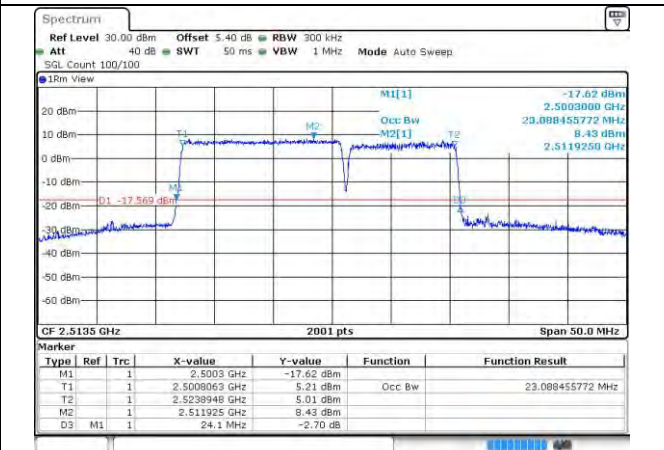

7-7-15MHz-10MHz-16QAM-16QAM-20825-20945-75
RB#0-50RB#0