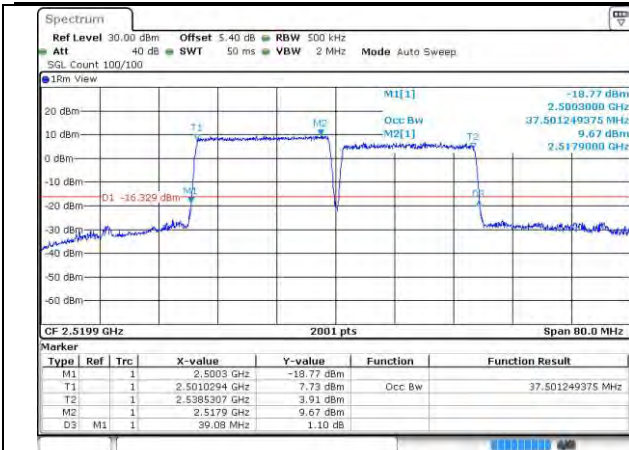

7-7-20MHz-20MHz-QPSK-QPSK-20850-21048-100R B#0-100RB#0