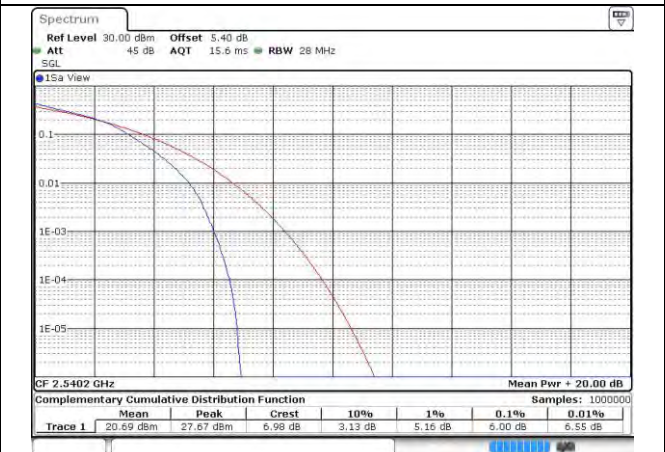

CA_7C_100RB+100RB_16QAM_21350+21152_100RB#0+100RB#0