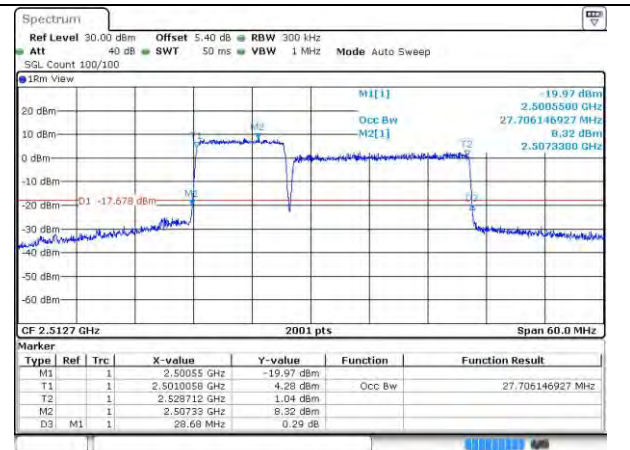

7-7-10MHz-20MHz-256QAM-256QAM-20805-20949-50RB#0-100RB#0