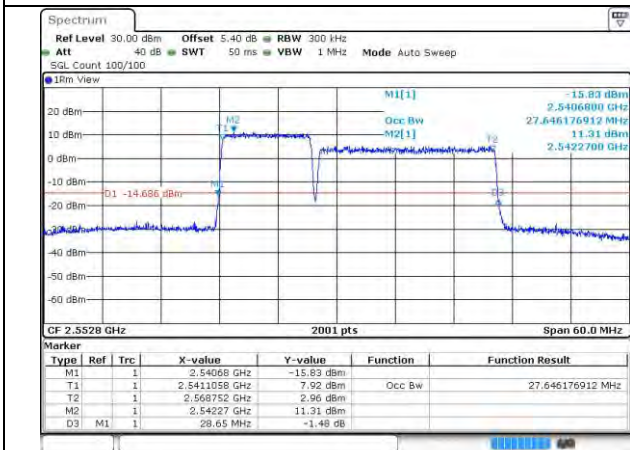

7-7-10MHz-20MHz-QPSK-QPSK-21206-21350-50RB #0-100RB#0