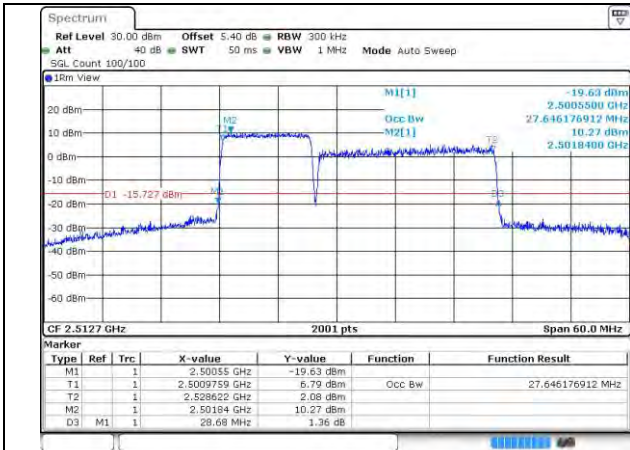

7-7-10MHz-20MHz-64QAM-64QAM-20805-20949-50
RB#0-100RB#0