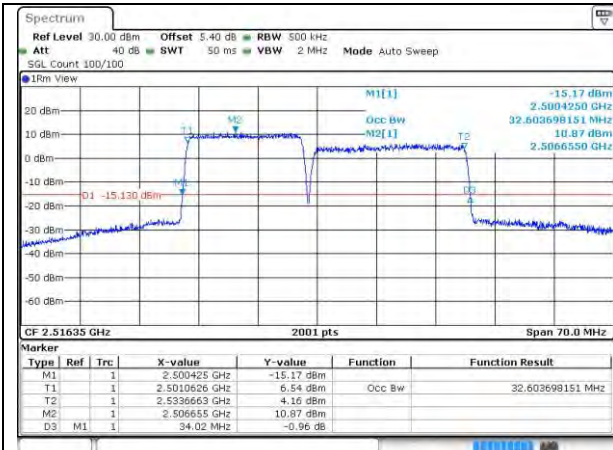

7-7-15MHz-20MHz-64QAM-64QAM-20828-20999
-75RB#0-100RB#0