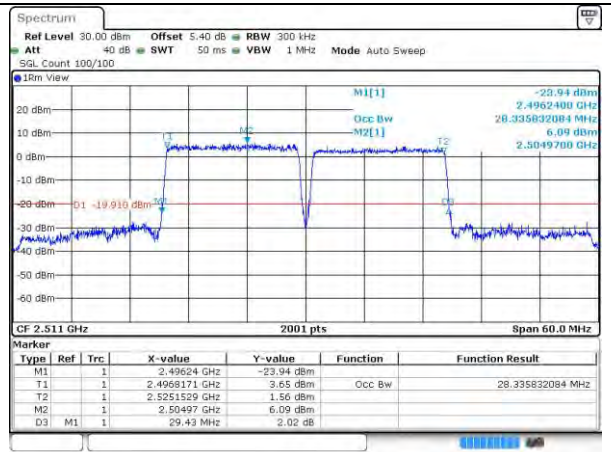

41-41-15MHz-15MHz-256QAM-256QAM-39725-39875-75RB#0-75RB#0