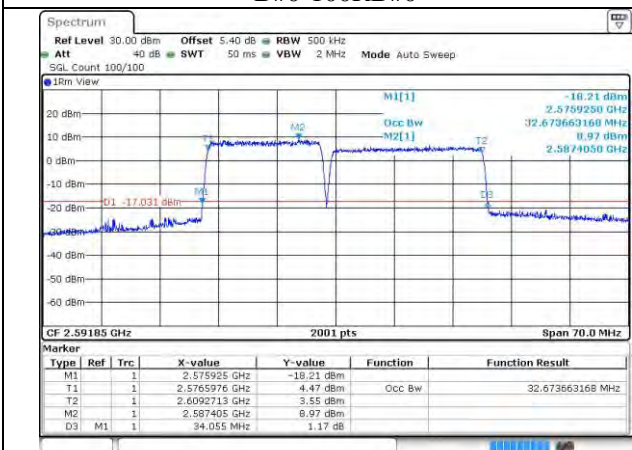

41-41-15MHz-20MHz-16QAM-16QAM-40523-40694-75RB#0-100RB#0