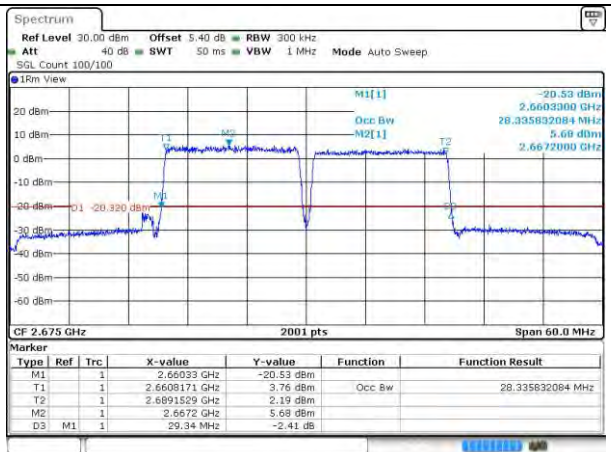

41-41-15MHz-15MHz-256QAM-256QAM-41365-41515-75RB#0-75RB#0