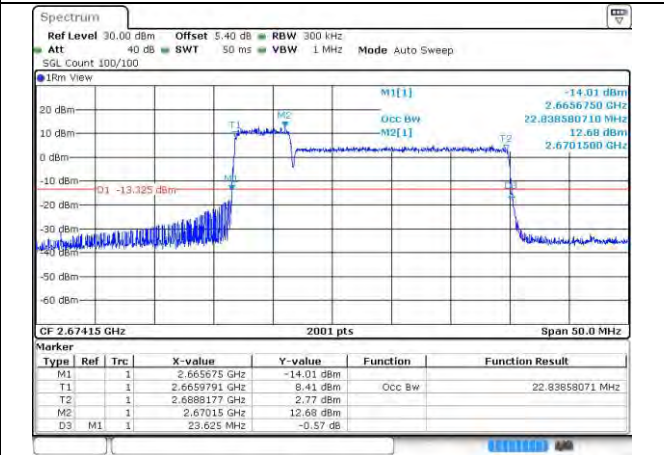

41-41-5MHz-20MHz-16QAM-16QAM-41373-41490-2
5RB#0-100RB#0