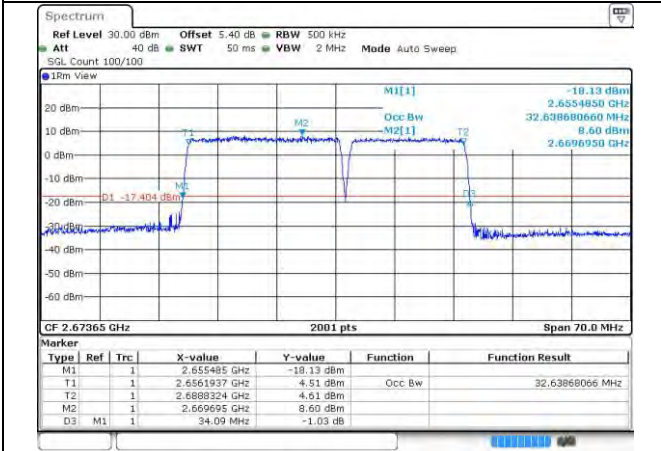

41-41-20MHz-15MHz-64QAM-64QAM-41341-41512-100RB#0-75RB#0