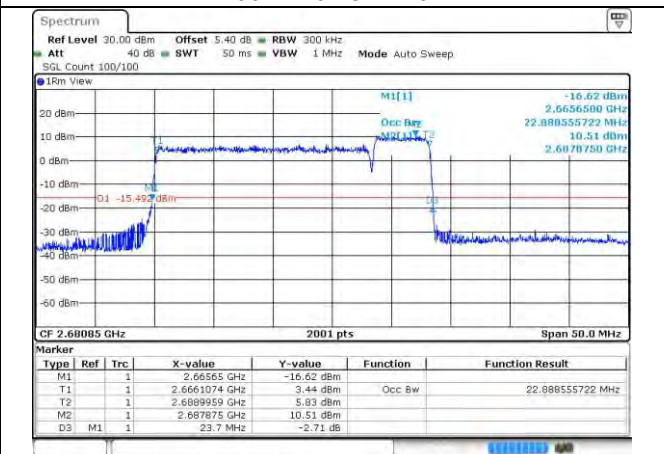

41-41-20MHz-5MHz-16QAM-16QAM-40595-40712-100RB#0-25RB#0

41-41-20MHz-5MHz-16QAM-16QAM-41440-41557-100RB#0-25RB#0

41-41-20MHz-5MHz-64QAM-64QAM-39750-39867-1
OORB#0-25RB#0

41-41-20MHz-5MHz-64QAM-64QAM-40595-40712-1
OORB#0-25RB#0