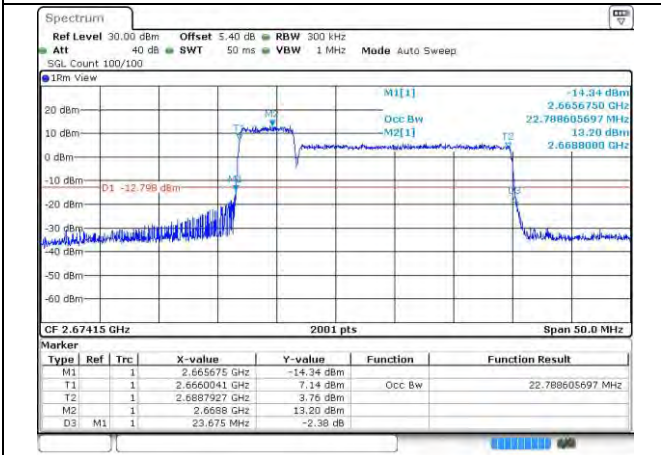

41-41-5MHz-20MHz-QPSK-QPSK-41373-41490-25R
B#0-100RB#0