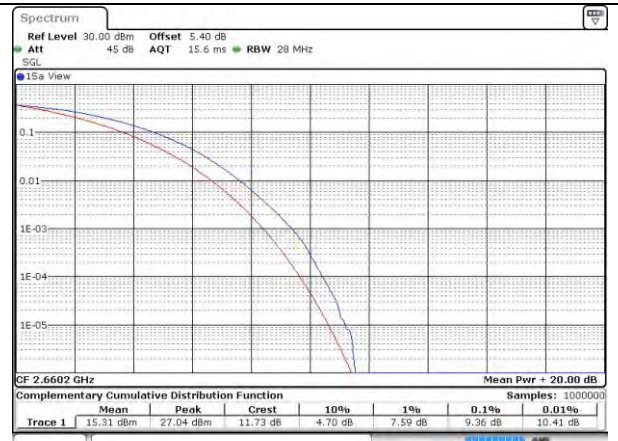

4 Spurious Emissions at antenna terminal

5 Band Edges Compliance

CA_41C_100RB+100RB_QPSK_41292+41490_0R
B#0+1RB#99

CA_41C_100RB+100RB_QPSK_41292+41490_100
RB#0+100RB#0

CA_7C_1

6 Frequency Stability

Voltage									
Band	Bandwidth	Modulation	Channel	RB Configure	Voltage [Vdc]	Temperature (°C)	Deviation (Hz)	Deviation (ppm)	Limit (ppm)
CA-41C	20MHz-20 MHz	QPSK-QPSK	39750-39948	100RB#0-100RB#0	VH	NT	19.50	0.007781	±2.5
	20MHz-20 MHz	QPSK-QPSK	39750-39948	100RB#0-100RB#0	VL	NT	11.60	0.004629	±2.5
	20MHz-20 MHz	QPSK-QPSK	39750-39948	100RB#0-100RB#0	VN	NT	14.50	0.005786	±2.5
	20MHz-20 MHz	QPSK-QPSK	40521-40719	100RB#0-100RB#0	VH	NT	16.90	0.006543	±2.5
	20MHz-20 MHz	QPSK-QPSK	40521-40719	100RB#0-100RB#0	VL	NT	14.50	0.005613	±2.5
	20MHz-20 MHz	QPSK-QPSK	40521-40719	100RB#0-100RB#0	VN	NT	14.60	0.005652	±2.5
	20MHz-20 MHz	QPSK-QPSK	41292-41490	100RB#0-100RB#0	VH	NT	14.80	0.005563	±2.5
	20MHz-20 MHz	QPSK-QPSK	41292-41490	100RB#0-100RB#0	VL	NT	19.30	0.007255	±2.5
	20MHz-20 MHz	QPSK-QPSK	41292-41490	100RB#0-100RB#0	VN	NT	18.50	0.006954	±2.5