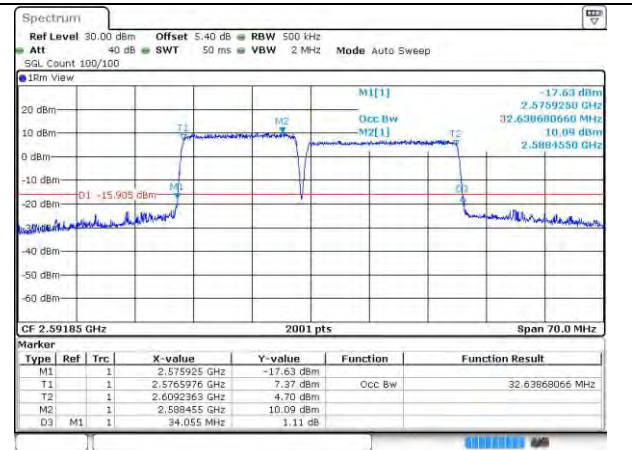

41-41-15MHz-20MHz-QPSK-QPSK-40523-40694-75R
B#0-100RB#0