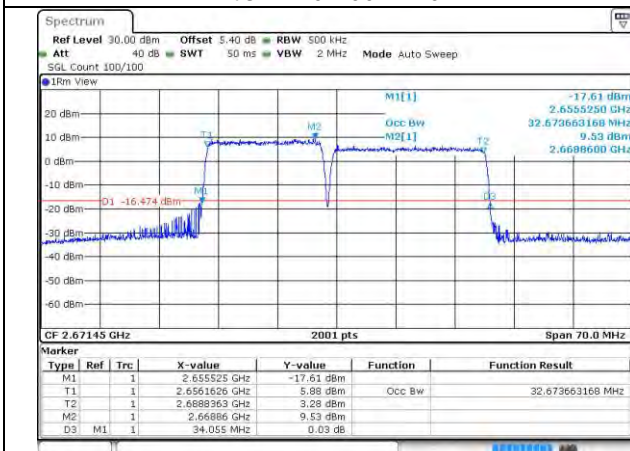

41-41-15MHz-20MHz-64QAM-64QAM-41319-41490-75RB#0-100RB#0