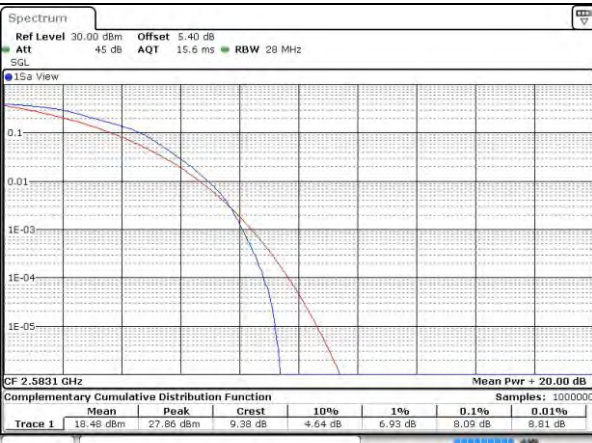

CA_41C_100RB+100RB_16QAM_40521+40719_100
RB#0+100RB#0