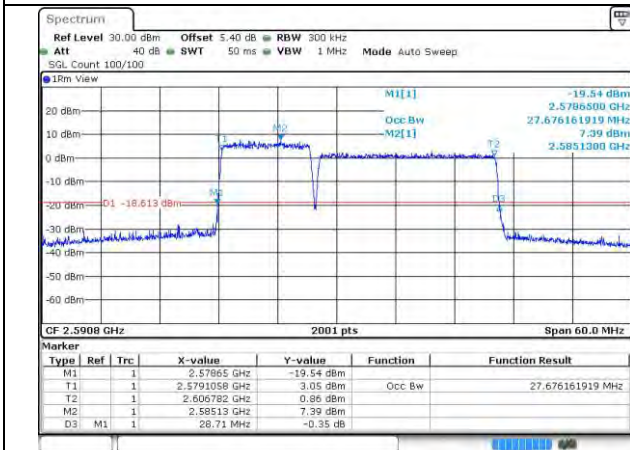

41-41-10MHz-20MHz-256QAM-256QAM-40526-40670-50RB#0-100RB#0