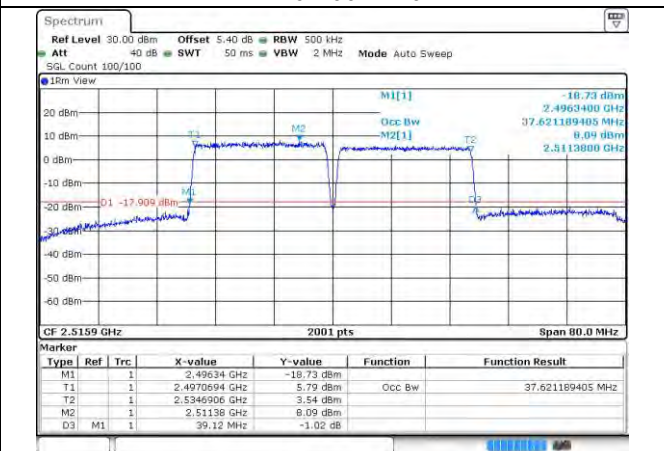

41-41-20MHz-20MHz-16QAM-16QAM-39750-39948-
100RB#0-100RB#0