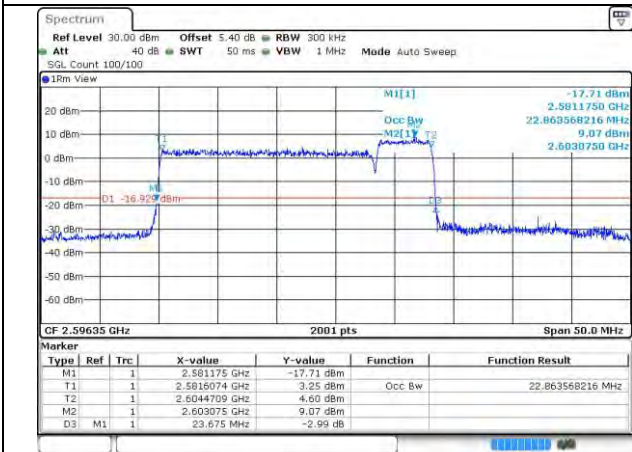

41-41-20MHz-5MHz-256QAM-256QAM-40595-40712-100RB#0-25RB#0