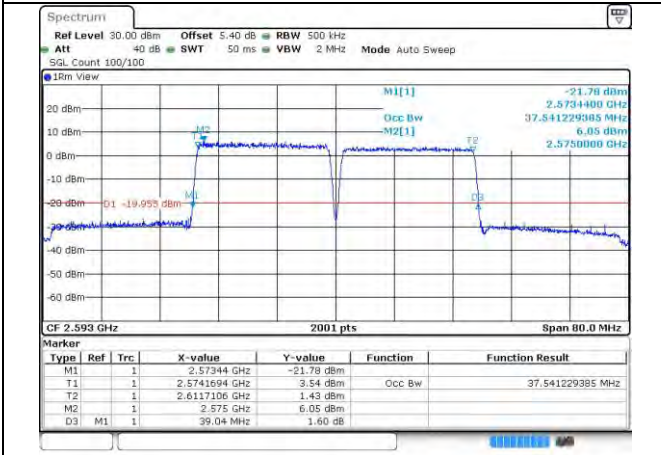

41-41-20MHz-20MHz-256QAM-256QAM-40521-40719-100RB#0-100RB#0