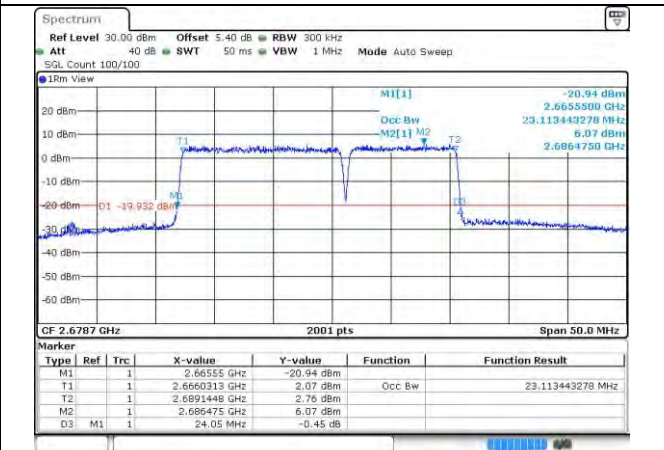

41-41-15MHz-10MHz-256QAM-256QAM-41417-41537-7-75RB#0-50RB#0