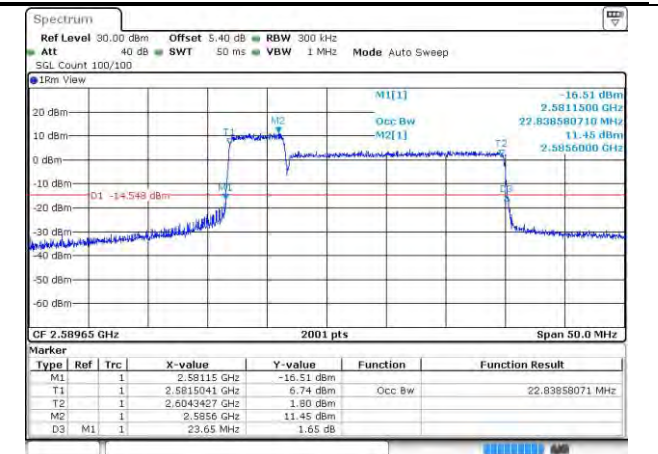

41-41-5MHz-20MHz-64QAM-64QAM-40528-40645-2 5RB#0-100RB#0