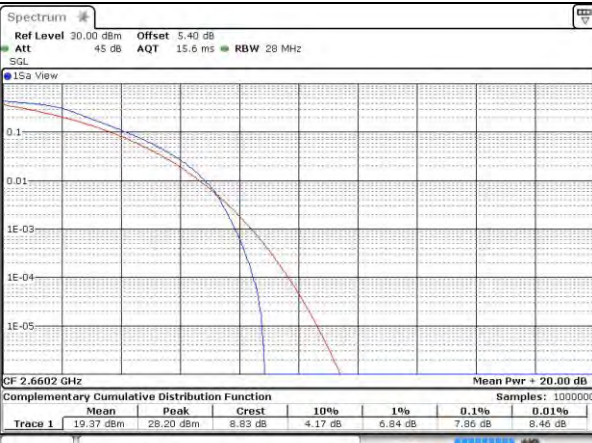

CA_41C_100RB+100RB_QPSK_41292+41490_100R
B#0+100RB#0