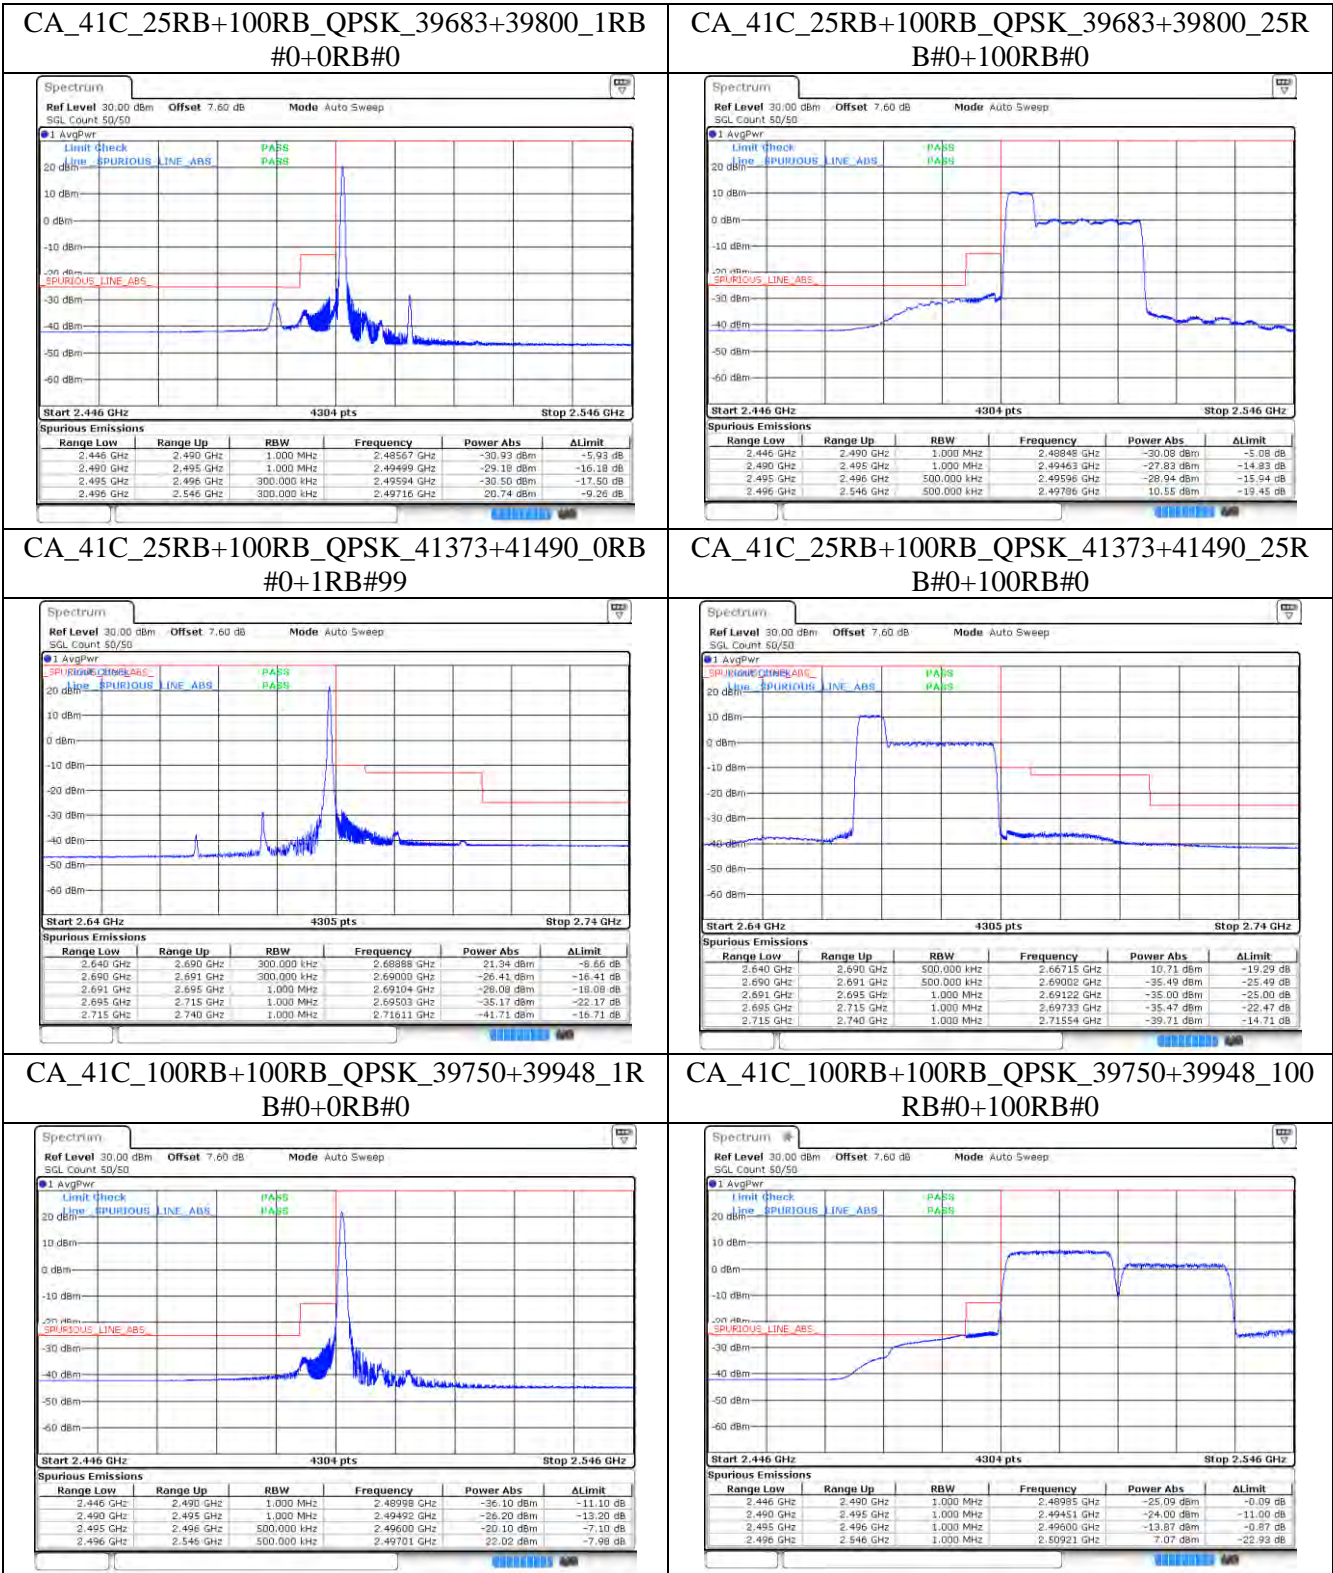

4 Spurious Emissions at antenna terminal

5 Band Edges Compliance

CA_41C_100RB+100RB_QPSK_41292+41490_0R
B#0+1RB#99

CA_41C_100RB+100RB_QPSK_41292+41490_100
RB#0+100RB#0

CA_7C_1

6 Frequency Stability

Voltage									
Band	Bandwidth	Modulation	Channel	RB Configure	Voltage [Vdc]	Temperature (°C)	Deviation (Hz)	Deviation (ppm)	Limit (ppm)
CA-41C	20MHz-20 MHz	QPSK-QPSK	39750-39948	100RB#0-100RB#0	VH	NT	19.50	0.007781	±2.5
	20MHz-20 MHz	QPSK-QPSK	39750-39948	100RB#0-100RB#0	VL	NT	11.60	0.004629	±2.5
	20MHz-20 MHz	QPSK-QPSK	39750-39948	100RB#0-100RB#0	VN	NT	14.50	0.005786	±2.5
	20MHz-20 MHz	QPSK-QPSK	40521-40719	100RB#0-100RB#0	VH	NT	16.90	0.006543	±2.5
	20MHz-20 MHz	QPSK-QPSK	40521-40719	100RB#0-100RB#0	VL	NT	14.50	0.005613	±2.5
	20MHz-20 MHz	QPSK-QPSK	40521-40719	100RB#0-100RB#0	VN	NT	14.60	0.005652	±2.5
	20MHz-20 MHz	QPSK-QPSK	41292-41490	100RB#0-100RB#0	VH	NT	14.80	0.005563	±2.5
	20MHz-20 MHz	QPSK-QPSK	41292-41490	100RB#0-100RB#0	VL	NT	19.30	0.007255	±2.5
	20MHz-20 MHz	QPSK-QPSK	41292-41490	100RB#0-100RB#0	VN	NT	18.50	0.006954	±2.5