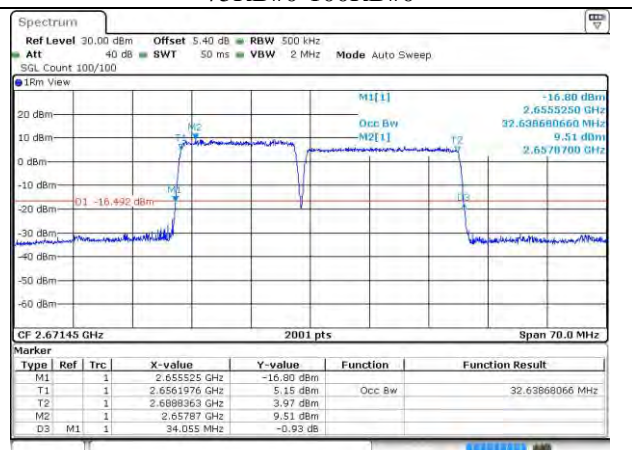

41-41-15MHz-20MHz-16QAM-16QAM-41319-41490-75RB#0-100RB#0