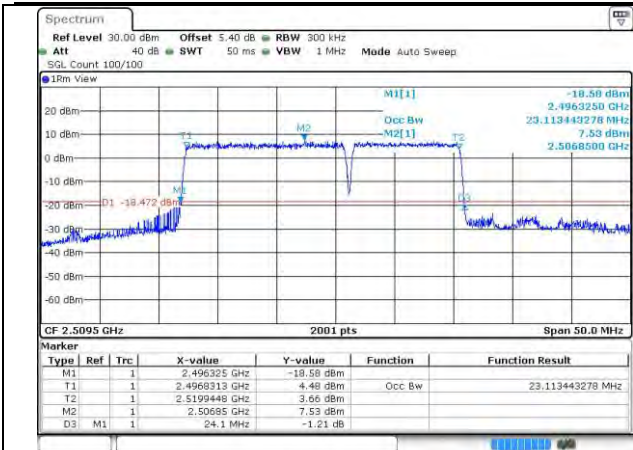

41-41-15MHz-10MHz-64QAM-64QAM-39725-39845-75RB#0-50RB#0