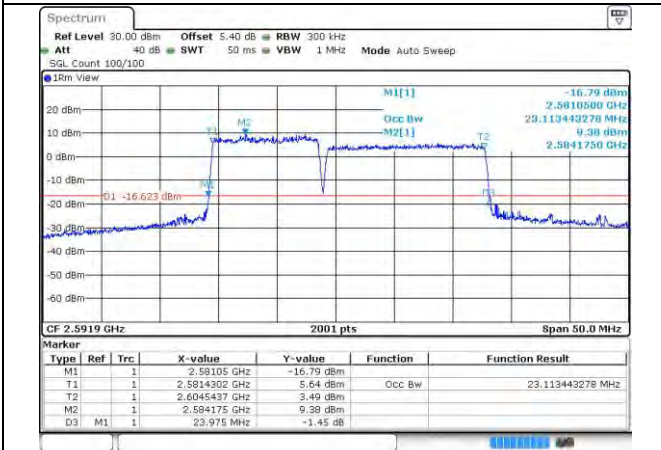

41-41-10MHz-15MHz-16QAM-16QAM-40549-40669-50RB#0-75RB#0