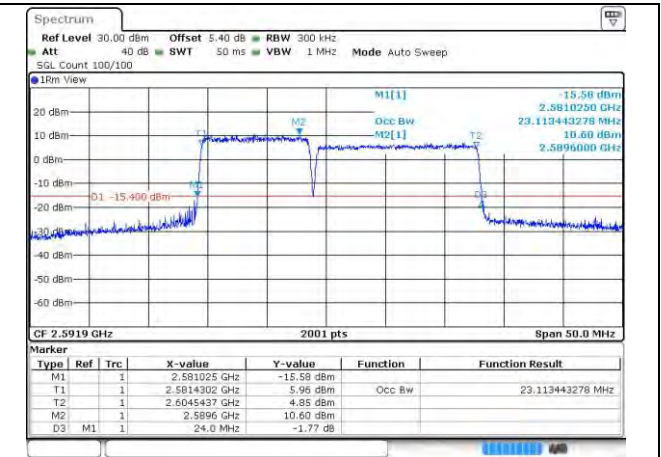

41-41-10MHz-15MHz-QPSK-QPSK-40549-40669-50R B#0-75RB#0