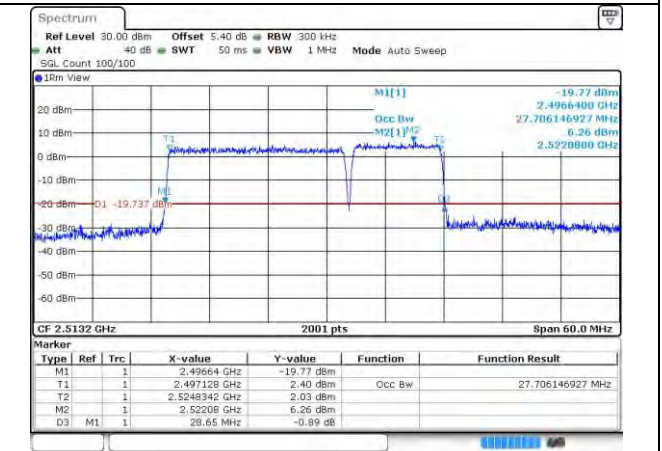

41-41-20MHz-10MHz-256QAM-256QAM-39750-3989-4-100RB#0-50RB#0