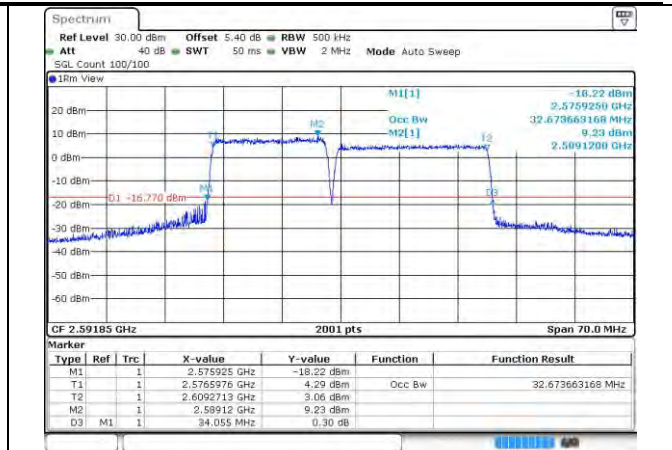

41-41-15MHz-20MHz-64QAM-64QAM-40523-40694-75RB#0-100RB#0