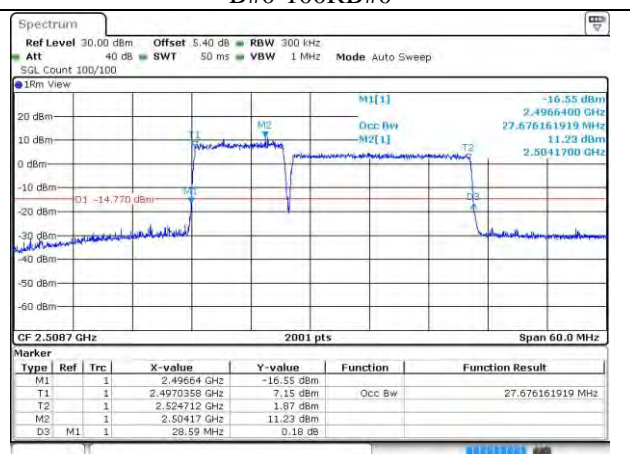

41-41-10MHz-20MHz-16QAM-16QAM-39705-39849-50RB#0-100RB#0