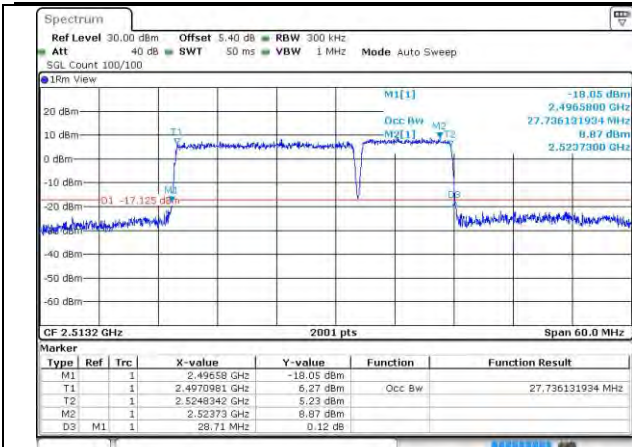

41-41-20MHz-10MHz-QPSK-QPSK-39750-39894-100
RB#0-50RB#0