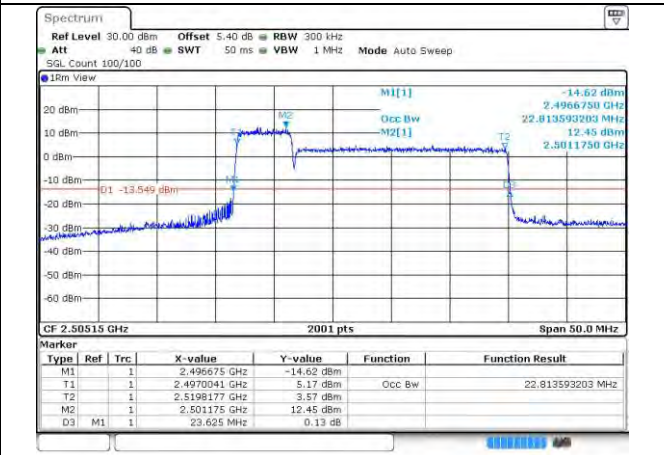

41-41-5MHz-20MHz-16QAM-16QAM-39683-39800-2
5RB#0-100RB#0