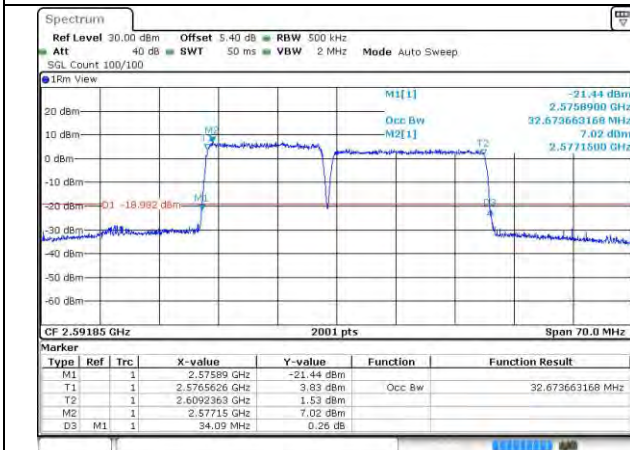

41-41-15MHz-20MHz-256QAM-256QAM-40523-4069-4-75RB#0-100RB#0