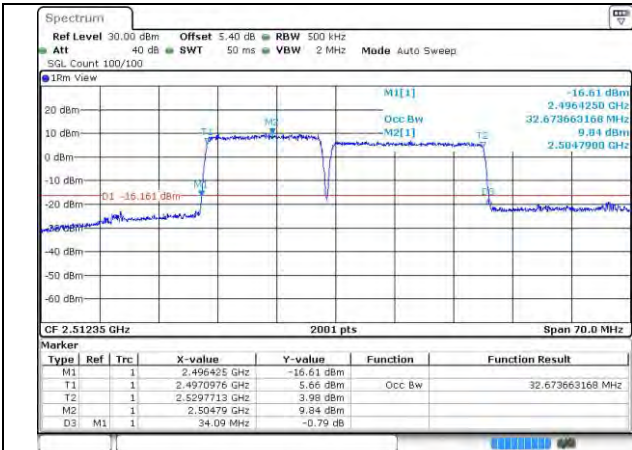

41-41-15MHz-20MHz-QPSK-QPSK-39728-39899-75R
B#0-100RB#0