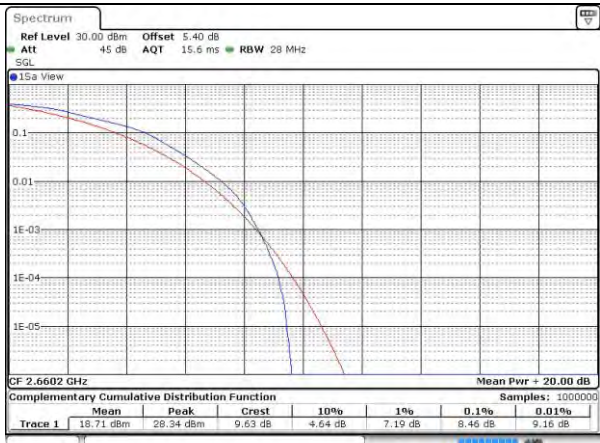

CA_41C_100RB+100RB_16QAM_41292+41490_100
RB#0+100RB#0