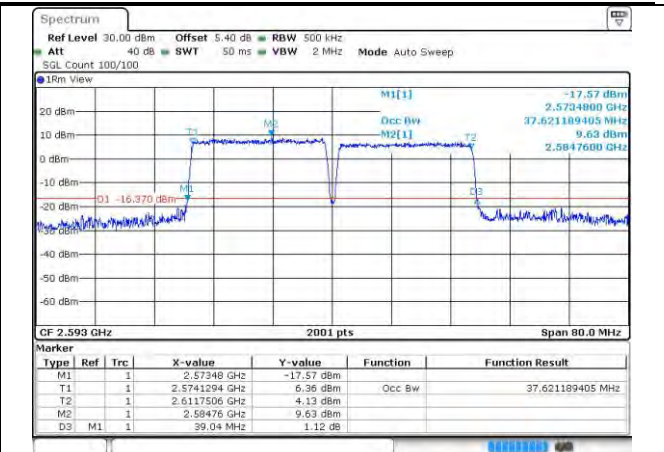

41-41-20MHz-20MHz-QPSK-QPSK-40521-40719-100
RB#0-100RB#0