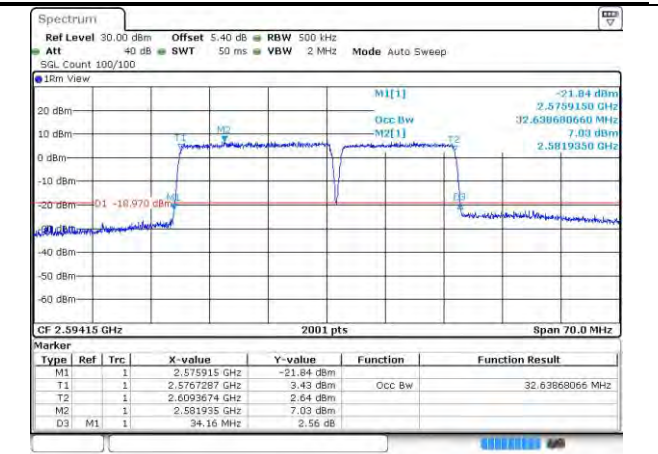

41-41-20MHz-15MHz-64QAM-64QAM-40546-40717-100RB#0-75RB#0