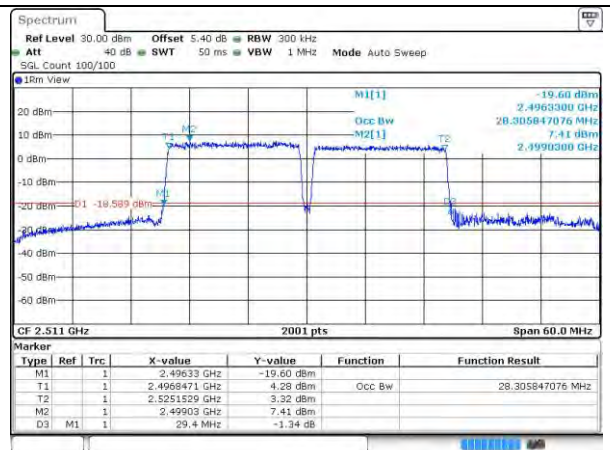

41-41-15MHz-15MHz-16QAM-16QAM-39725-39875-75RB#0-75RB#0