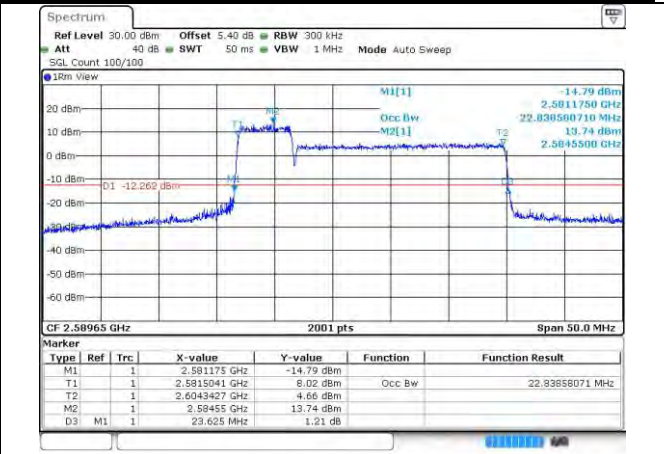

41-41-5MHz-20MHz-QPSK-QPSK-40528-40645-25R
B#0-100RB#0