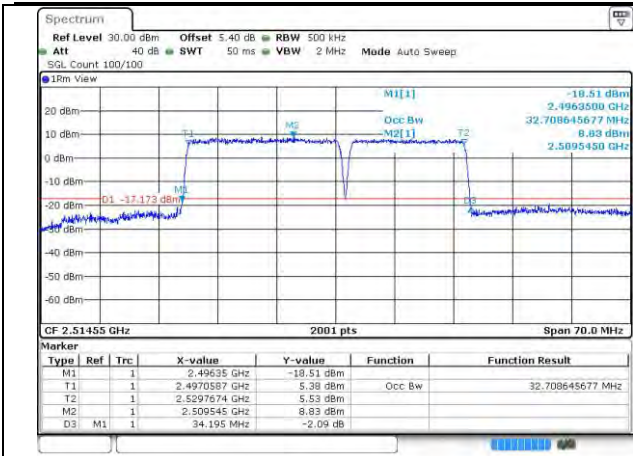

41-41-20MHz-15MHz-QPSK-QPSK-39750-39921-100 RB#0-75RB#0