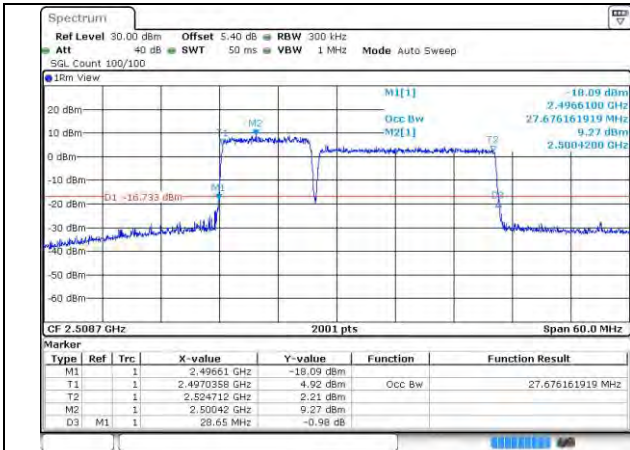

41-41-10MHz-20MHz-64QAM-64QAM-39705-39849-50RB#0-100RB#0