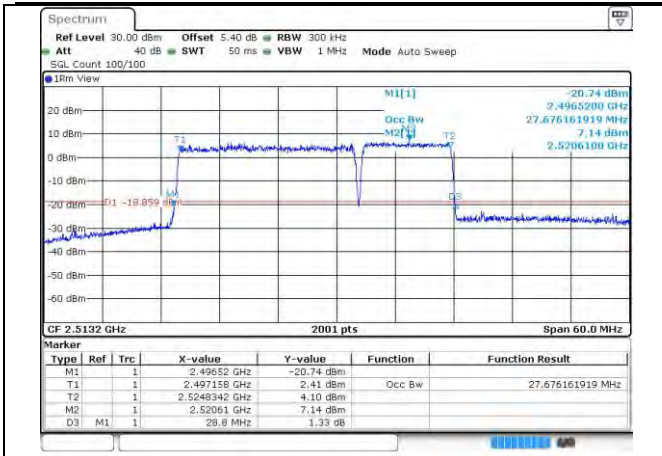

41-41-20MHz-10MHz-64QAM-64QAM-39750-39894-100RB#0-50RB#0