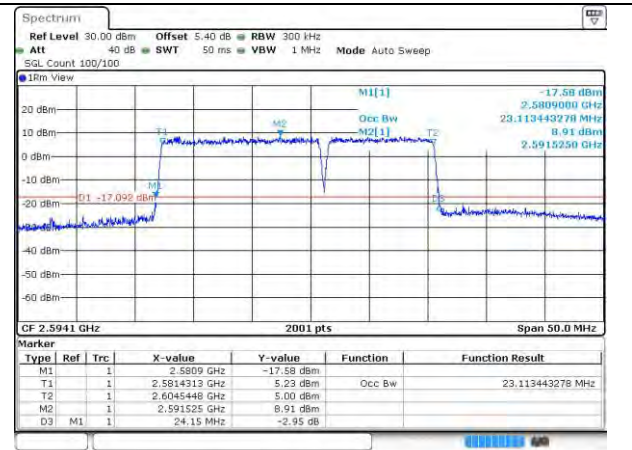

41-41-15MHz-10MHz-QPSK-QPSK-40571-40691-75R
B#0-50RB#0