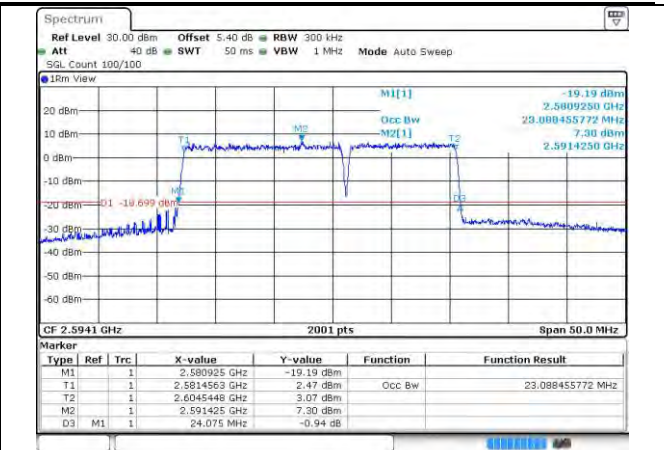

41-41-15MHz-10MHz-64QAM-64QAM-40571-40691-75RB#0-50RB#0