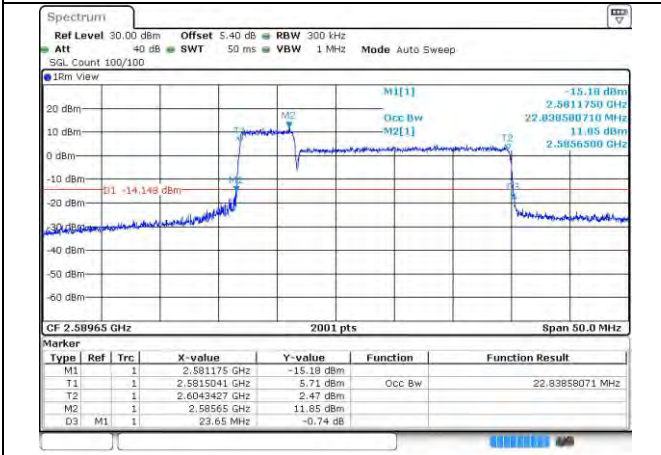

41-41-5MHz-20MHz-QPSK-QPSK-39683-39800-25R
B#0-100RB#0

41-41-5MHz-20MHz-QPSK-QPSK-40528-40645-25R
B#0-100RB#0

41-41-5MHz-20MHz-QPSK-QPSK-41373-41490-25R
B#0-100RB#0

41-41-5MHz-20MHz-16QAM-16QAM-39683-39800-2
5RB#0-100RB#0