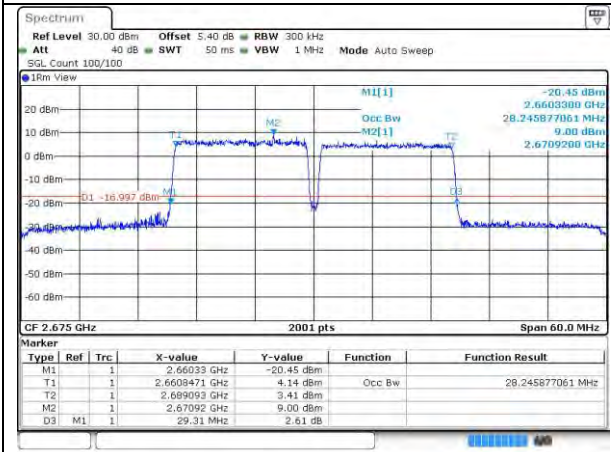

41-41-15MHz-15MHz-64QAM-64QAM-41365-41515-75RB#0-75RB#0