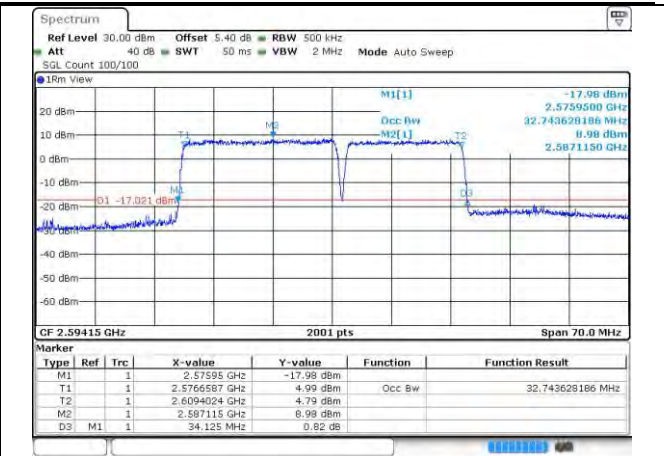

41-41-20MHz-15MHz-QPSK-QPSK-40546-40717-100 RB#0-75RB#0