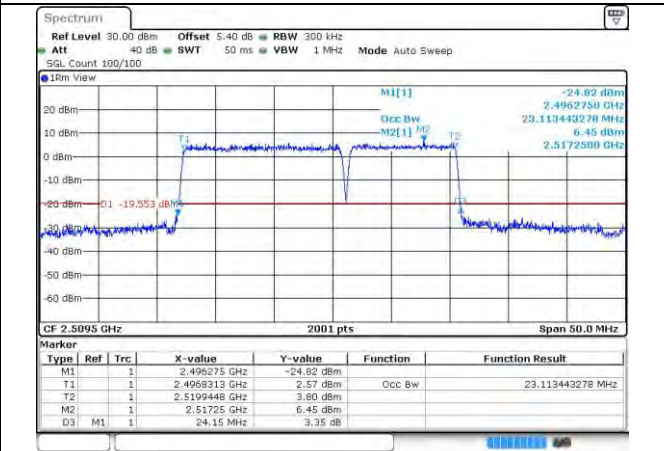

41-41-15MHz-10MHz-256QAM-256QAM-39725-39845-5-75RB#0-50RB#0