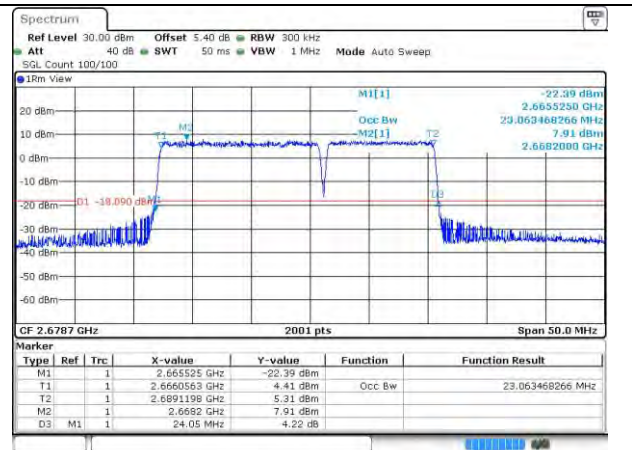

41-41-15MHz-10MHz-16QAM-16QAM-41417-41537-
75RB#0-50RB#0