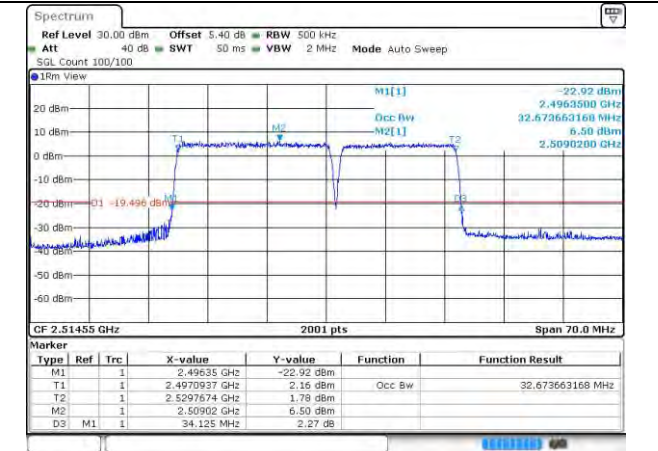

41-41-20MHz-15MHz-256QAM-256QAM-39750-39921-100RB#0-75RB#0