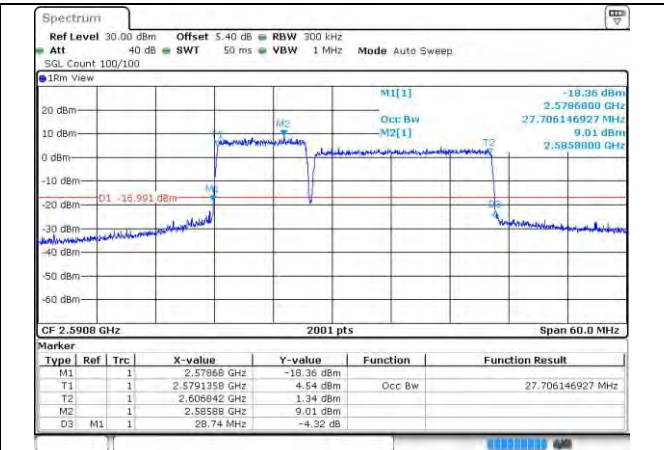

41-41-10MHz-20MHz-64QAM-64QAM-40526-40670-50RB#0-100RB#0