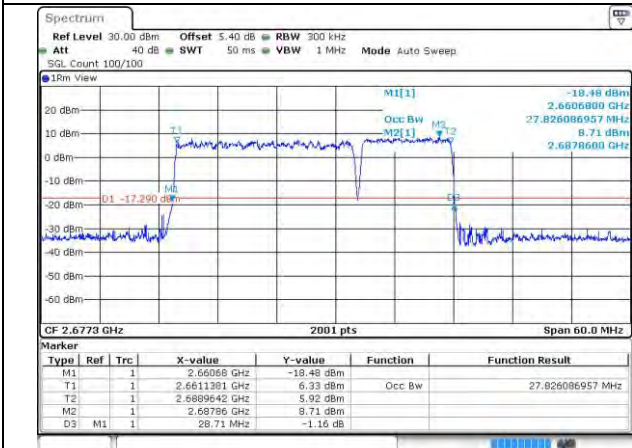

41-41-20MHz-10MHz-QPSK-QPSK-41391-41535-100
RB#0-50RB#0