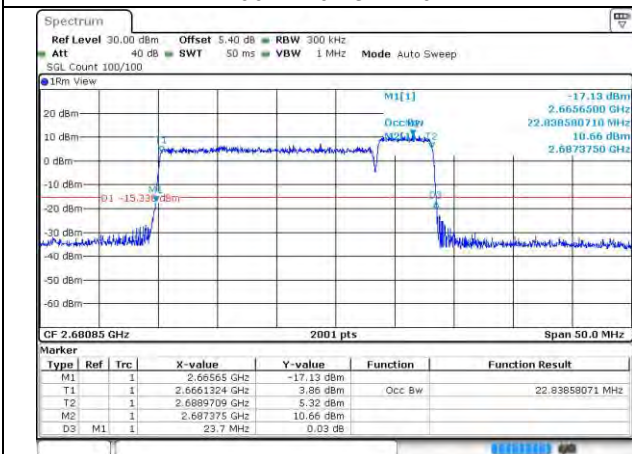

41-41-20MHz-5MHz-16QAM-16QAM-40595-40712-100RB#0-25RB#0

41-41-20MHz-5MHz-16QAM-16QAM-41440-41557-100RB#0-25RB#0

41-41-20MHz-5MHz-64QAM-64QAM-39750-39867-1
OORB#0-25RB#0

41-41-20MHz-5MHz-64QAM-64QAM-40595-40712-1
OORB#0-25RB#0