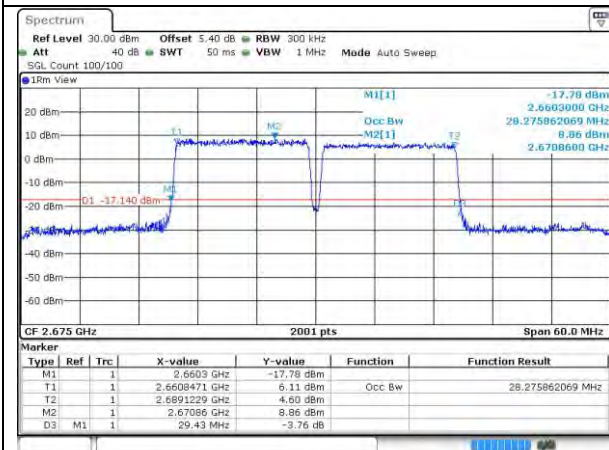

41-41-15MHz-15MHz-QPSK-QPSK-41365-41515-75RB#0-75RB#0