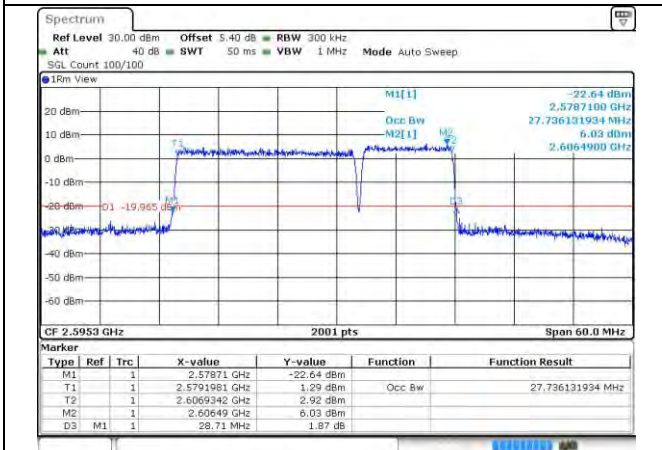

41-41-20MHz-10MHz-256QAM-256QAM-40571-4071-5-100RB#0-50RB#0