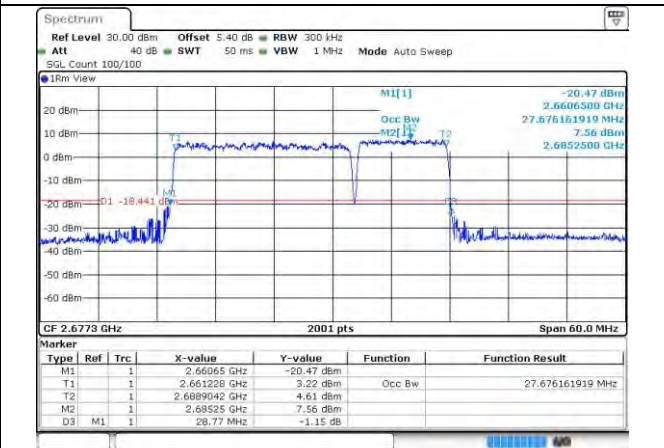

41-41-20MHz-10MHz-16QAM-16QAM-41391-41535-
100RB#0-50RB#0