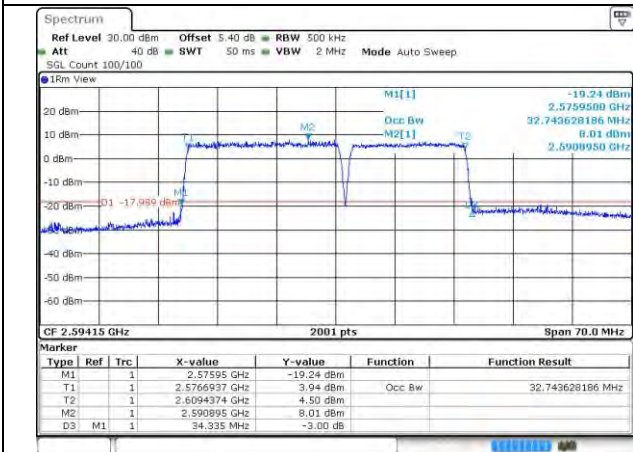

41-41-20MHz-15MHz-16QAM-16QAM-40546-40717-100RB#0-75RB#0