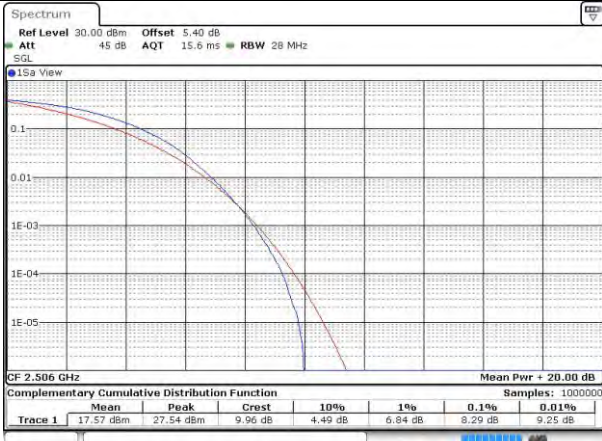

CA_41C_100RB+100RB_64QAM_39750+39948_100
RB#0+100RB#0