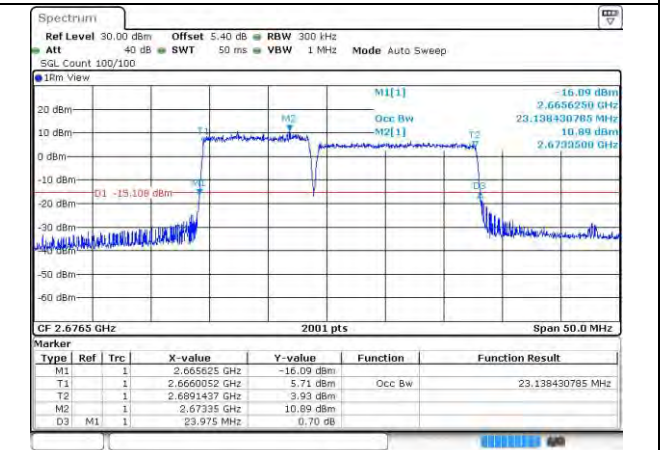

41-41-10MHz-15MHz-16QAM-16QAM-41395-41515-50RB#0-75RB#0