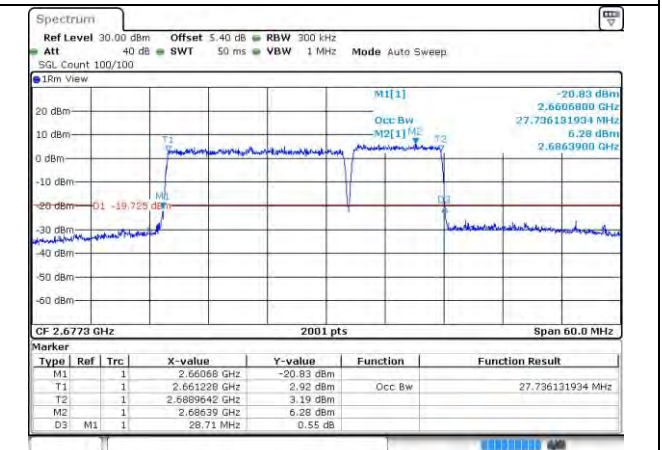

41-41-20MHz-10MHz-256QAM-256QAM-41391-4153-5-100RB#0-50RB#0