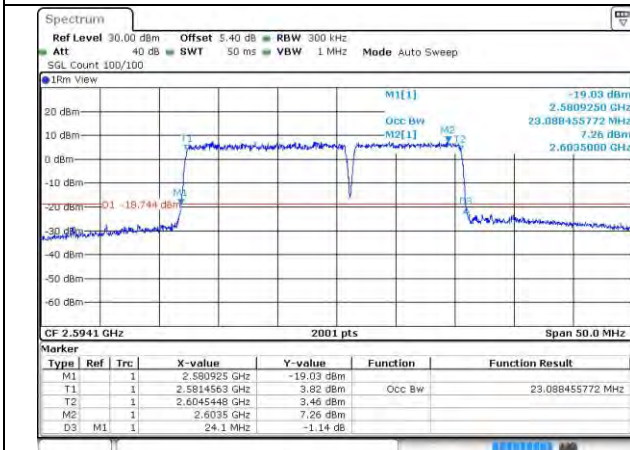

41-41-15MHz-10MHz-16QAM-16QAM-40571-40691-
75RB#0-50RB#0