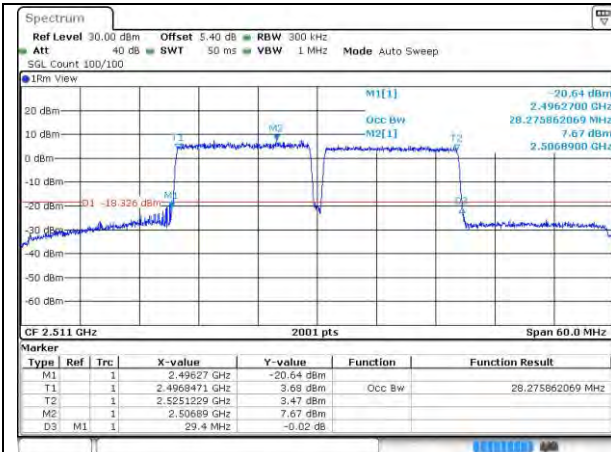

41-41-15MHz-15MHz-64QAM-64QAM-39725-39875-75RB#0-75RB#0