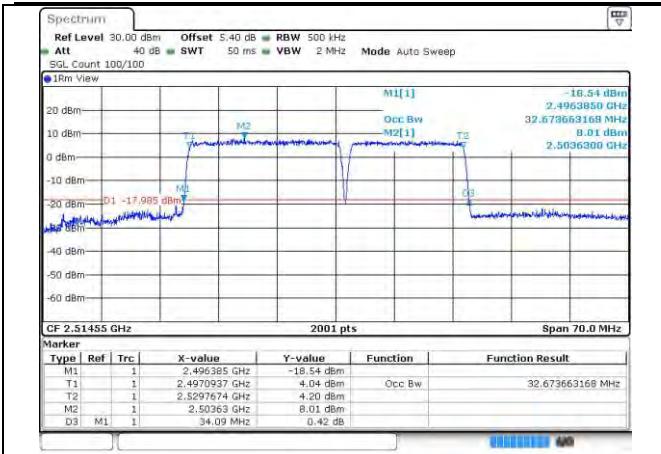

41-41-20MHz-15MHz-64QAM-64QAM-39750-39921-100RB#0-75RB#0