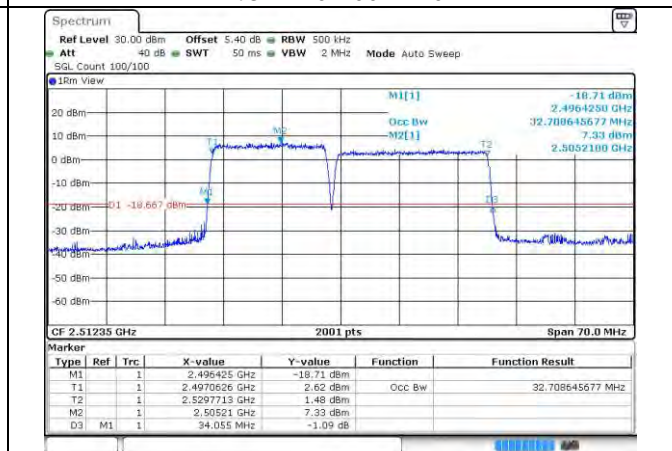

41-41-15MHz-20MHz-256QAM-256QAM-39728-3989-9-75RB#0-100RB#0