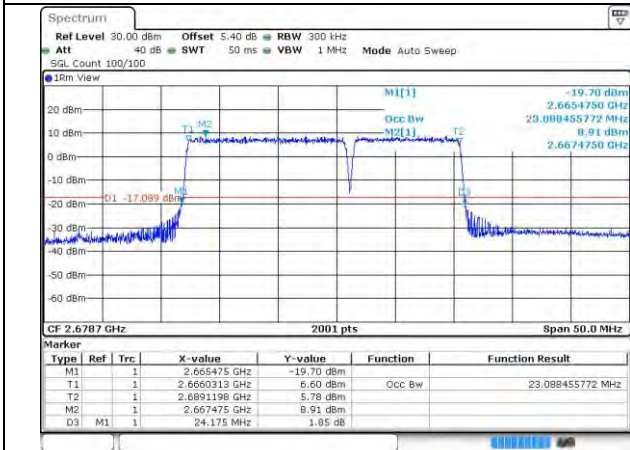

41-41-15MHz-10MHz-QPSK-QPSK-41417-41537-75R
B#0-50RB#0