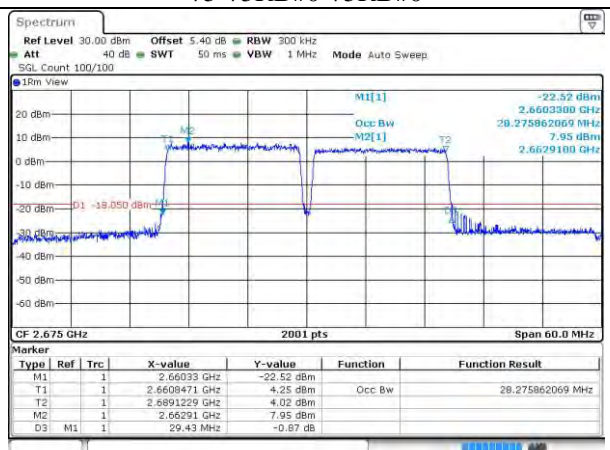

41-41-15MHz-15MHz-16QAM-16QAM-41365-41515-75RB#0-75RB#0