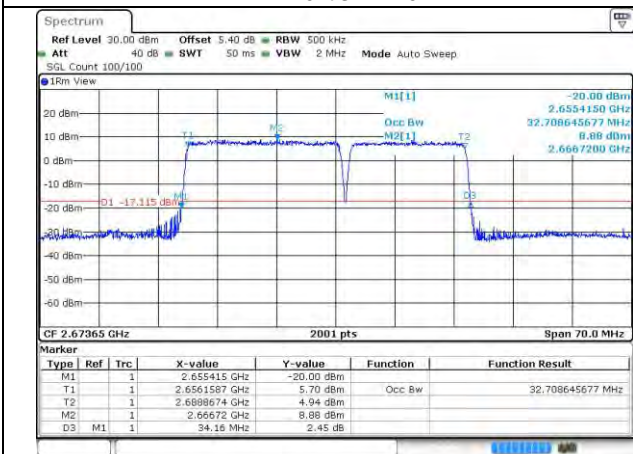

41-41-20MHz-15MHz-QPSK-QPSK-41341-41512-100 RB#0-75RB#0