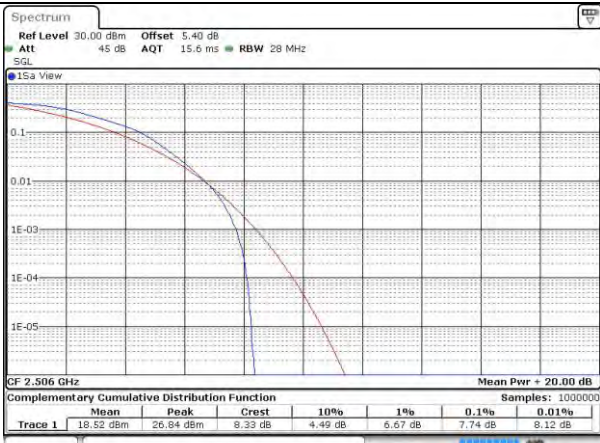

CA_41C_100RB+100RB_16QAM_39750+39948_100
RB#0+100RB#0