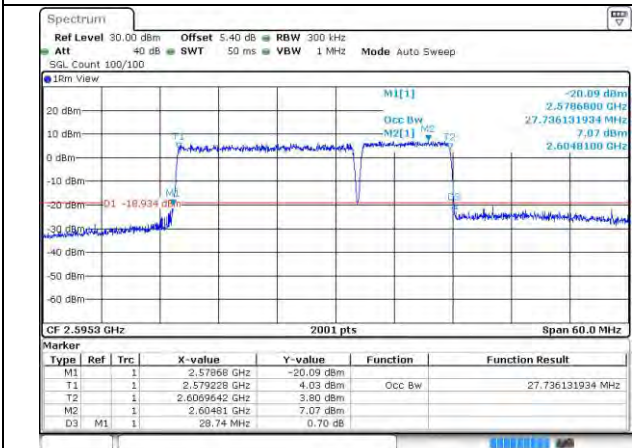

41-41-20MHz-10MHz-16QAM-16QAM-40571-40715-
100RB#0-50RB#0