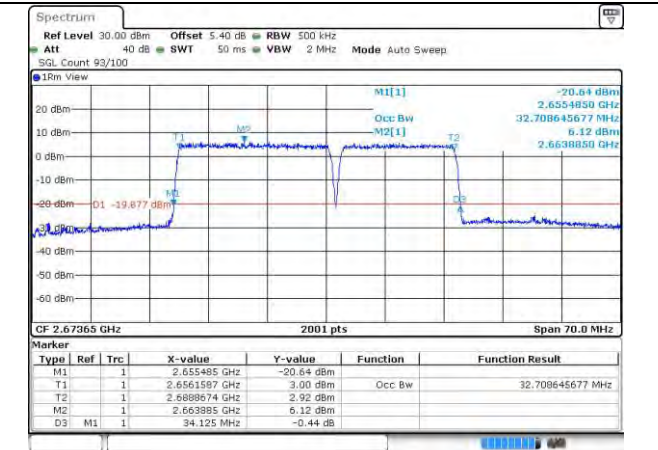

41-41-20MHz-15MHz-256QAM-256QAM-41341-41512-100RB#0-75RB#0