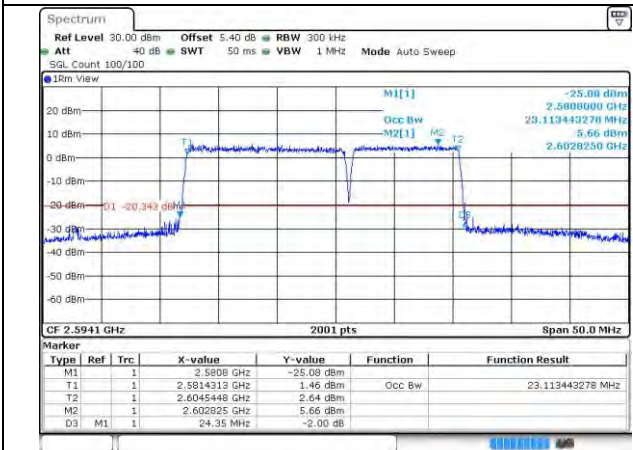

41-41-15MHz-10MHz-256QAM-256QAM-40571-40691-1-75RB#0-50RB#0