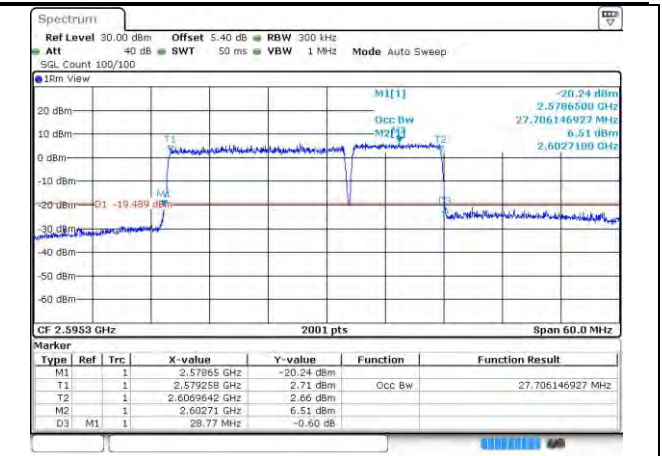

41-41-20MHz-10MHz-64QAM-64QAM-40571-40715-100RB#0-50RB#0