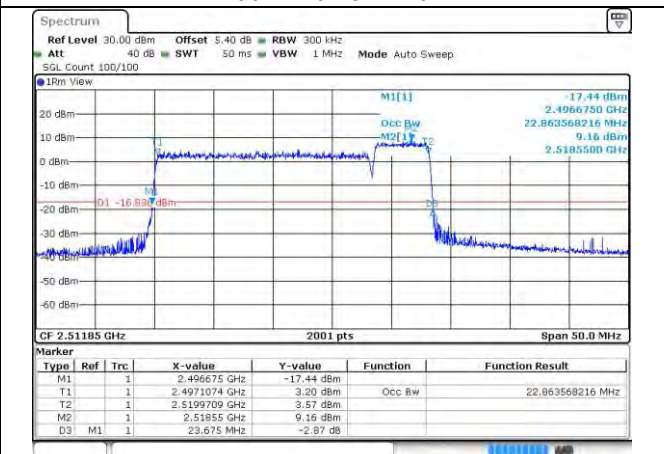

41-41-20MHz-5MHz-256QAM-256QAM-39750-39867-100RB#0-25RB#0