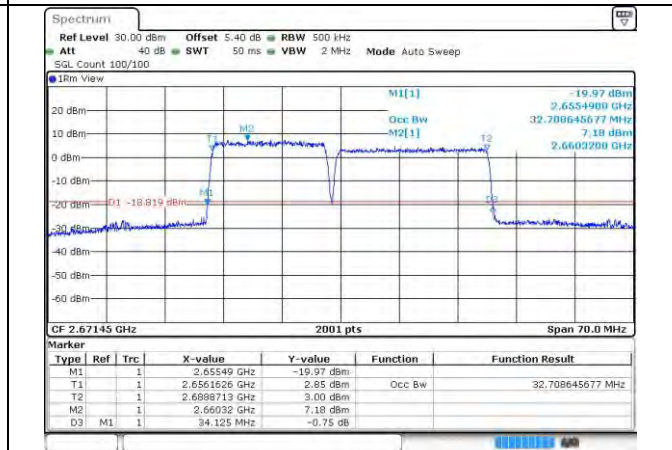

41-41-15MHz-20MHz-256QAM-256QAM-41319-4149-0-75RB#0-100RB#0