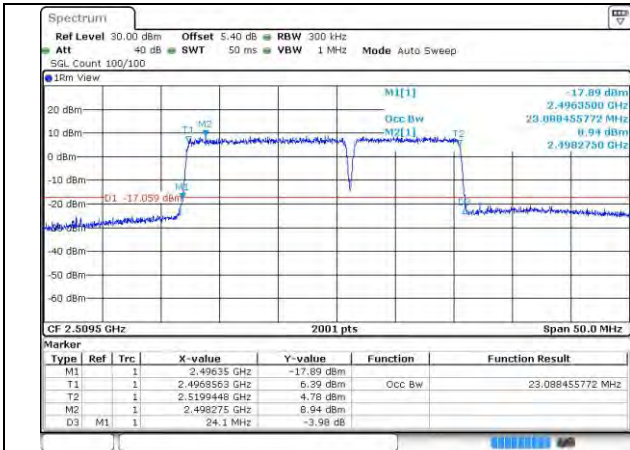

41-41-15MHz-10MHz-QPSK-QPSK-39725-39845-75R
B#0-50RB#0