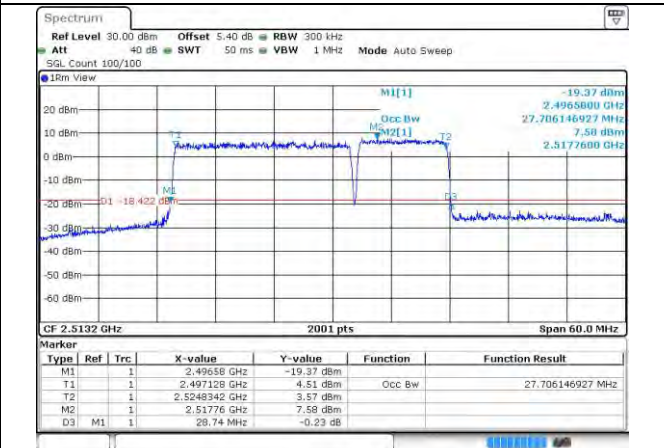

41-41-20MHz-10MHz-16QAM-16QAM-39750-39894-
100RB#0-50RB#0