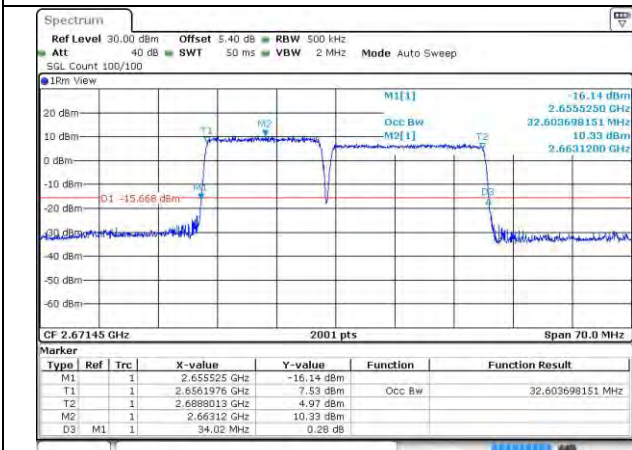

41-41-15MHz-20MHz-QPSK-QPSK-41319-41490-75R
B#0-100RB#0