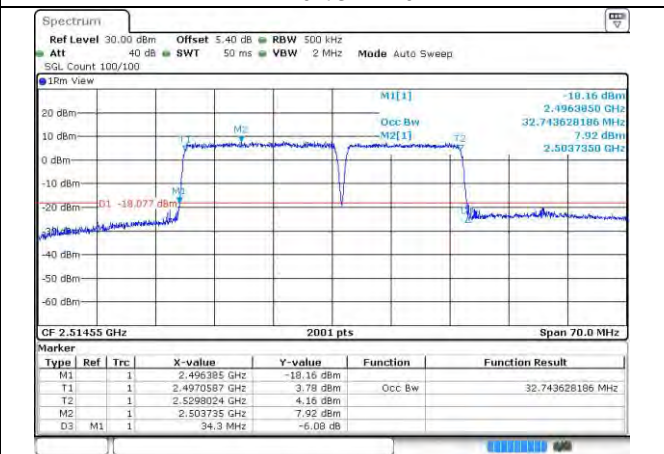

41-41-20MHz-15MHz-16QAM-16QAM-39750-39921-100RB#0-75RB#0