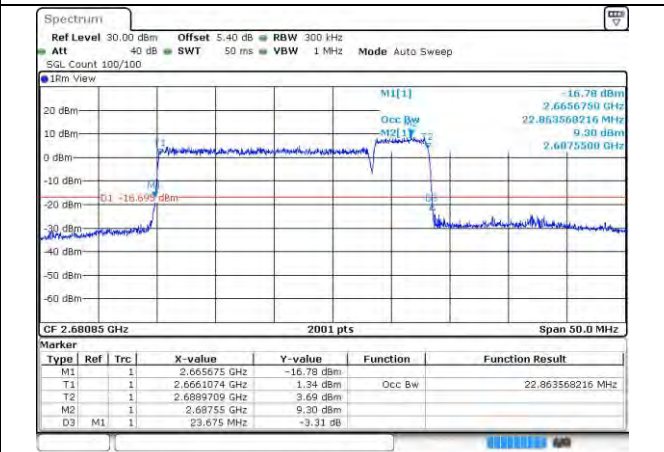

41-41-20MHz-5MHz-256QAM-256QAM-41440-41557-100RB#0-25RB#0