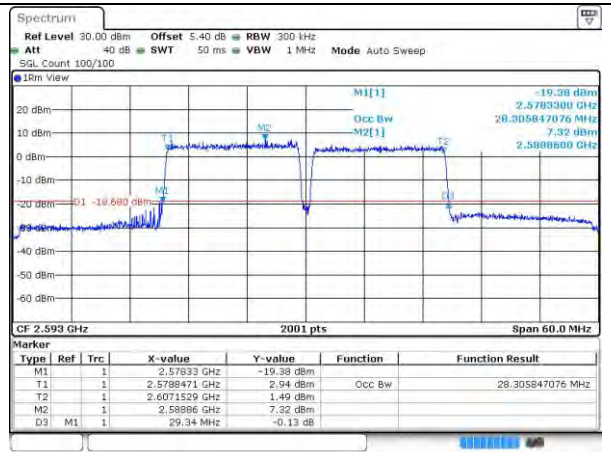

41-41-15MHz-15MHz-64QAM-64QAM-40545-40695-75RB#0-75RB#0