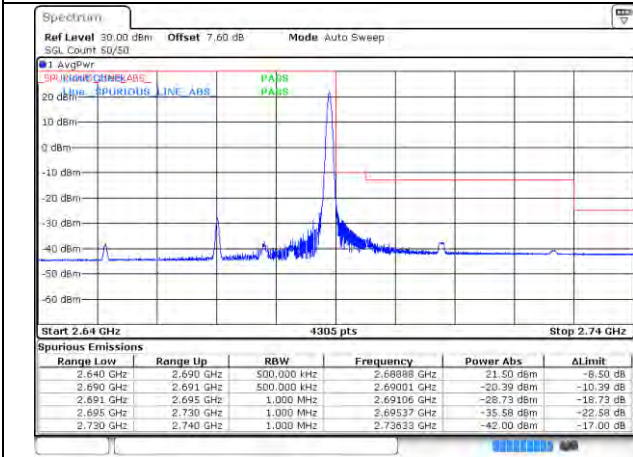

4 Spurious Emissions at antenna terminal

5 Band Edges Compliance

CA_41C_100RB+100RB_QPSK_41292+41490_0R
B#0+1RB#99

CA_41C_100RB+100RB_QPSK_41292+41490_100
RB#0+100RB#0

CA_7C_1

6 Frequency Stability

Voltage									
Band	Bandwidth	Modulation	Channel	RB Configure	Voltage [Vdc]	Temperature (°C)	Deviation (Hz)	Deviation (ppm)	Limit (ppm)
CA-41C	20MHz-20 MHz	QPSK-QPSK	39750-39948	100RB#0-100RB#0	VH	NT	19.50	0.007781	±2.5
	20MHz-20 MHz	QPSK-QPSK	39750-39948	100RB#0-100RB#0	VL	NT	11.60	0.004629	±2.5
	20MHz-20 MHz	QPSK-QPSK	39750-39948	100RB#0-100RB#0	VN	NT	14.50	0.005786	±2.5
	20MHz-20 MHz	QPSK-QPSK	40521-40719	100RB#0-100RB#0	VH	NT	16.90	0.006543	±2.5
	20MHz-20 MHz	QPSK-QPSK	40521-40719	100RB#0-100RB#0	VL	NT	14.50	0.005613	±2.5
	20MHz-20 MHz	QPSK-QPSK	40521-40719	100RB#0-100RB#0	VN	NT	14.60	0.005652	±2.5
	20MHz-20 MHz	QPSK-QPSK	41292-41490	100RB#0-100RB#0	VH	NT	14.80	0.005563	±2.5
	20MHz-20 MHz	QPSK-QPSK	41292-41490	100RB#0-100RB#0	VL	NT	19.30	0.007255	±2.5
	20MHz-20 MHz	QPSK-QPSK	41292-41490	100RB#0-100RB#0	VN	NT	18.50	0.006954	±2.5