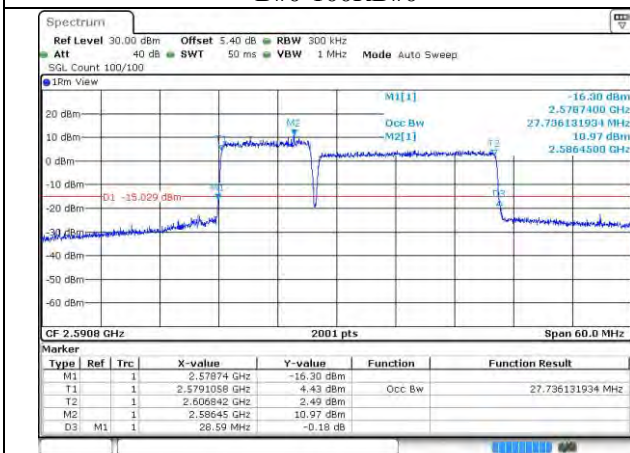

41-41-10MHz-20MHz-16QAM-16QAM-40526-40670-50RB#0-100RB#0