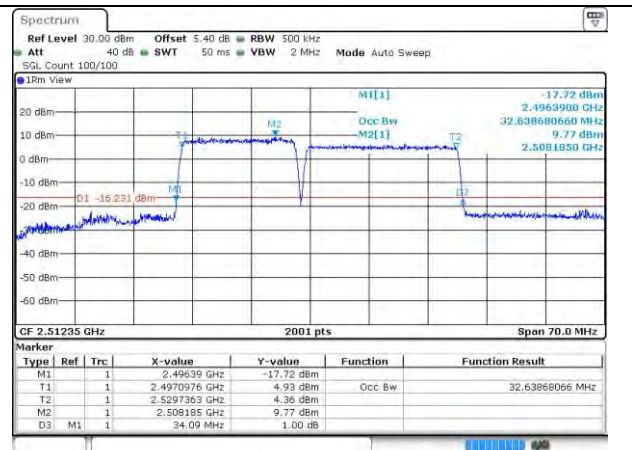

41-41-15MHz-20MHz-16QAM-16QAM-39728-39899-75RB#0-100RB#0