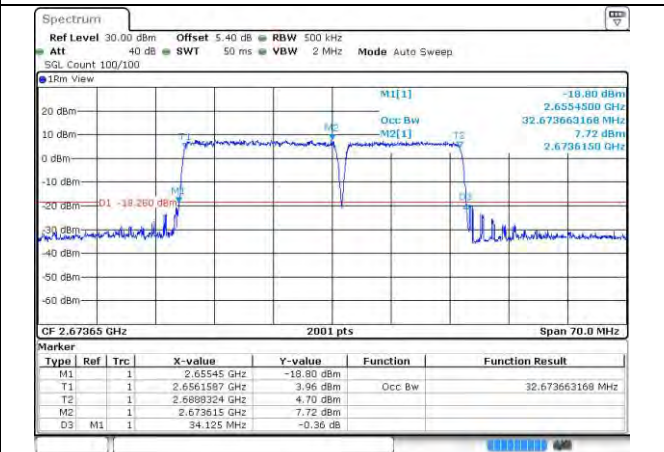

41-41-20MHz-15MHz-16QAM-16QAM-41341-41512-100RB#0-75RB#0