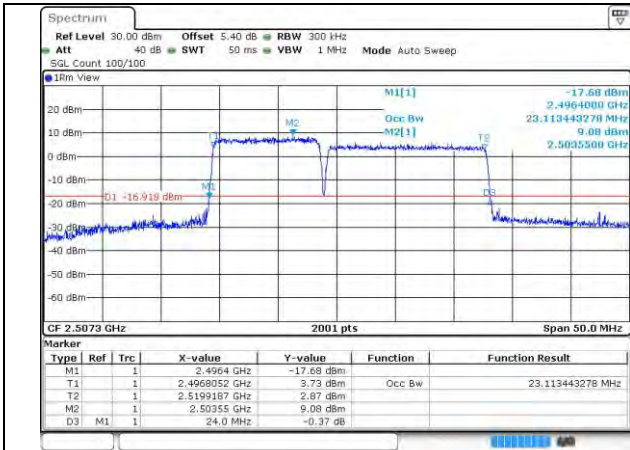

41-41-10MHz-15MHz-64QAM-64QAM-39703-39823-50RB#0-75RB#0