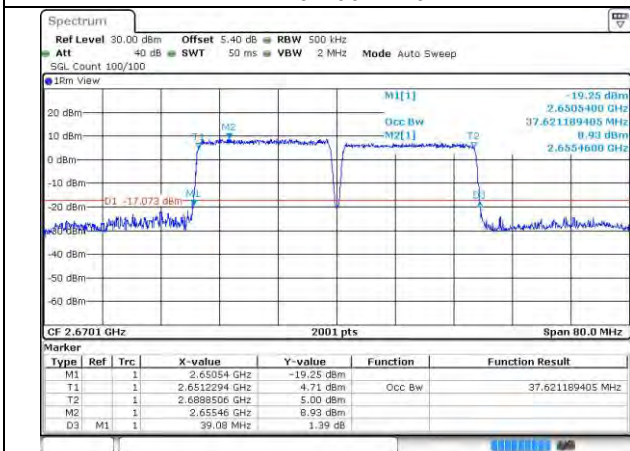

41-41-20MHz-20MHz-QPSK-QPSK-41292-41490-100
RB#0-100RB#0