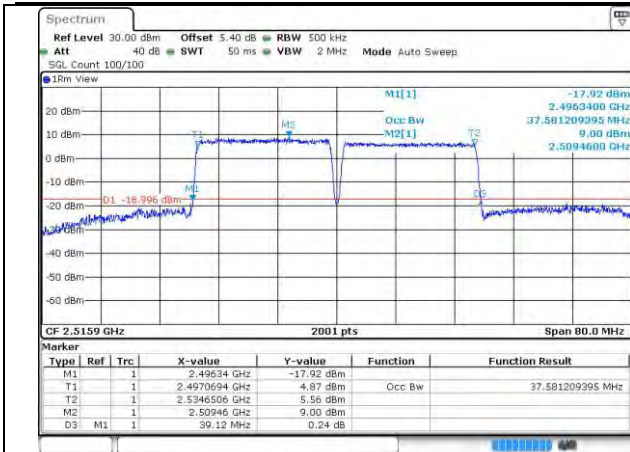

41-41-20MHz-20MHz-QPSK-QPSK-39750-39948-100
RB#0-100RB#0