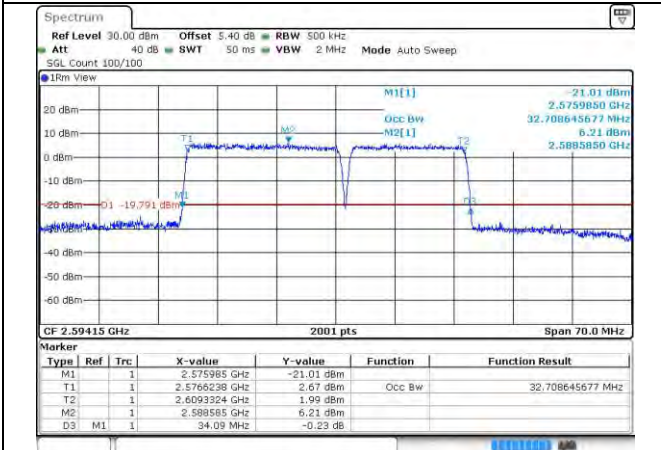

41-41-20MHz-15MHz-256QAM-256QAM-40546-40717-100RB#0-75RB#0