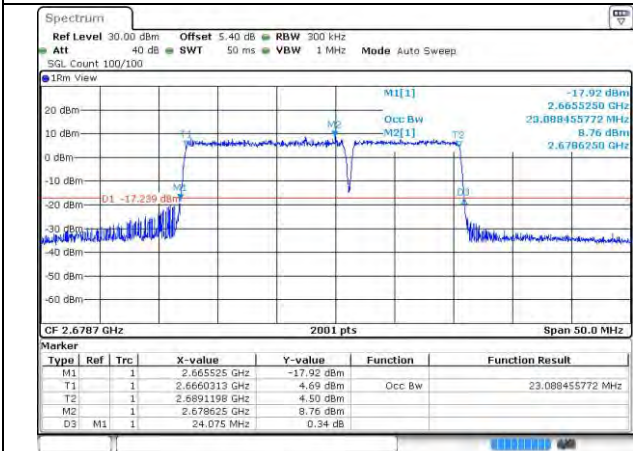

41-41-15MHz-10MHz-64QAM-64QAM-41417-41537-75RB#0-50RB#0