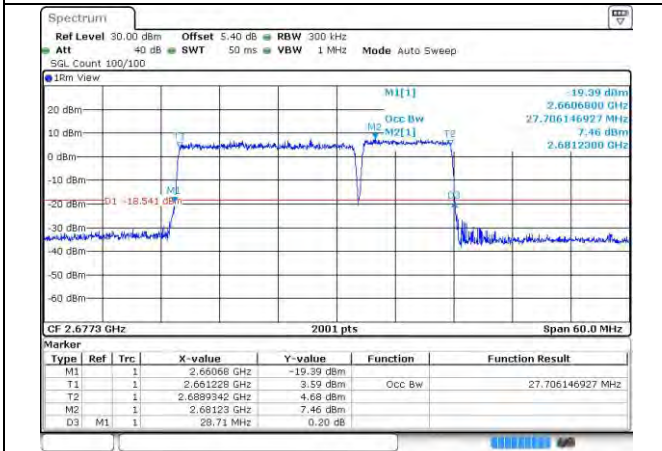

41-41-20MHz-10MHz-64QAM-64QAM-41391-41535-100RB#0-50RB#0