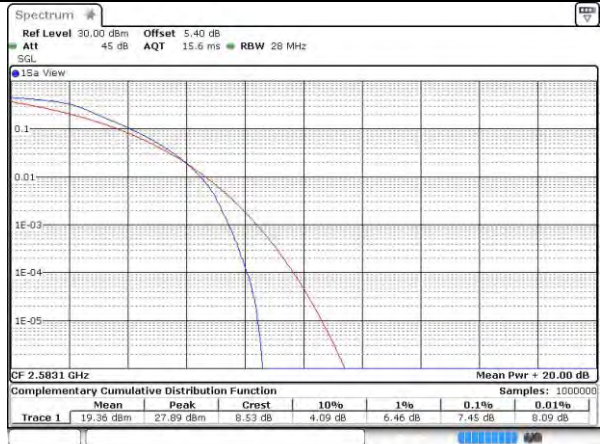

CA_41C_100RB+100RB_QPSK_40521+40719_100R
B#0+100RB#0