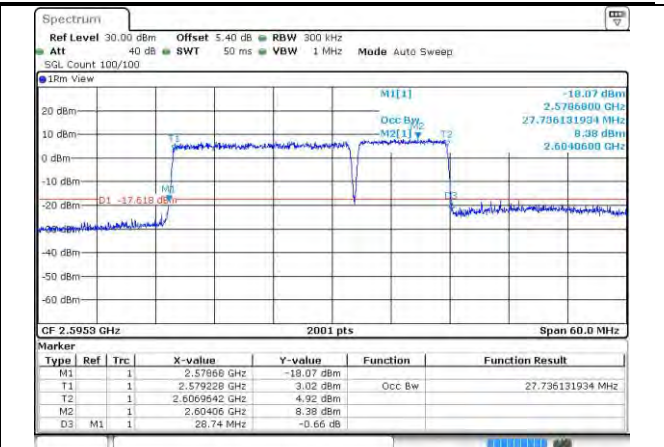

41-41-20MHz-10MHz-QPSK-QPSK-40571-40715-100
RB#0-50RB#0