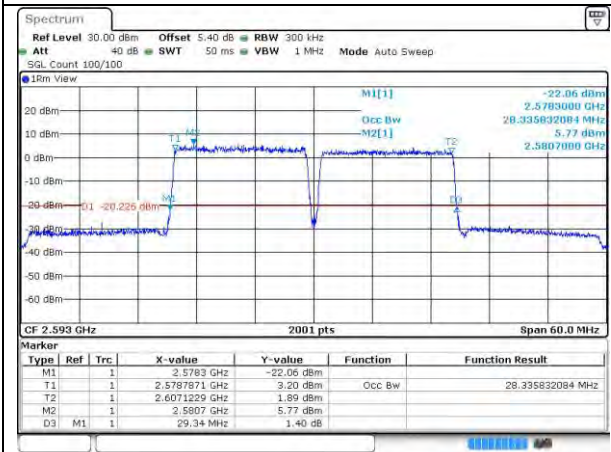

41-41-15MHz-15MHz-256QAM-256QAM-40545-40695-75RB#0-75RB#0