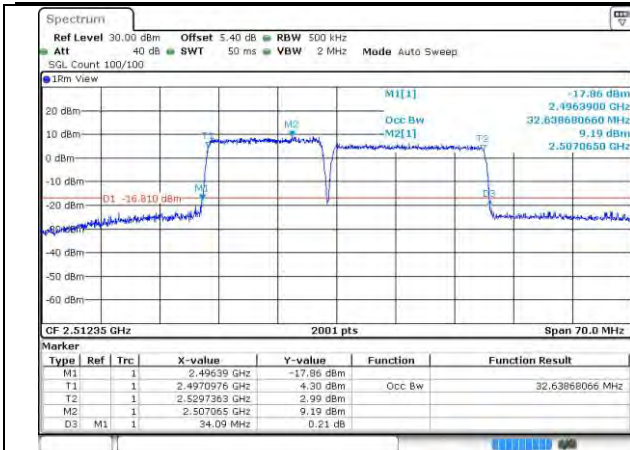

41-41-15MHz-20MHz-64QAM-64QAM-39728-39899-75RB#0-100RB#0