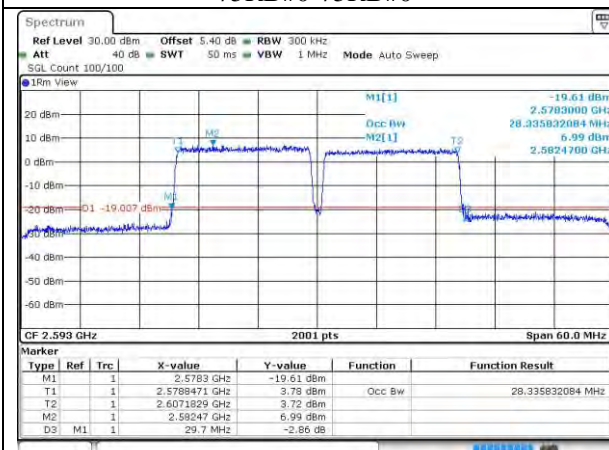

41-41-15MHz-15MHz-16QAM-16QAM-40545-40695-75RB#0-75RB#0