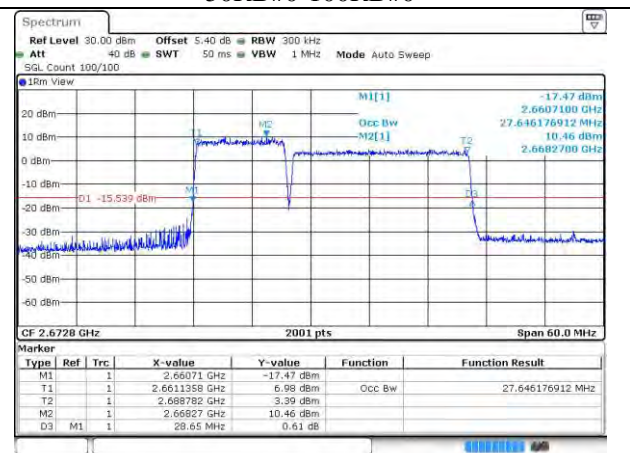

41-41-10MHz-20MHz-16QAM-16QAM-41346-41490-50RB#0-100RB#0