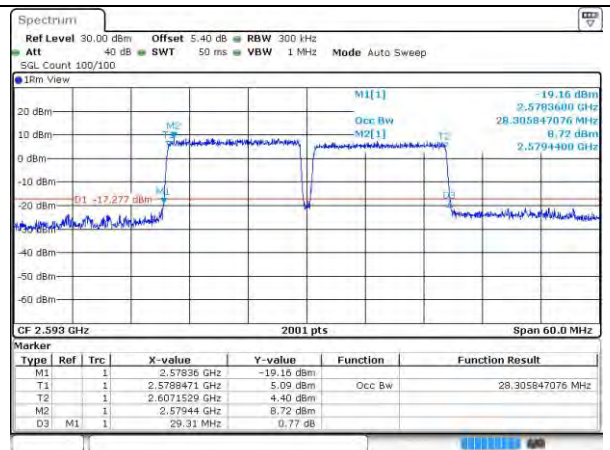

41-41-15MHz-15MHz-QPSK-QPSK-40545-40695-75RB#0-75RB#0