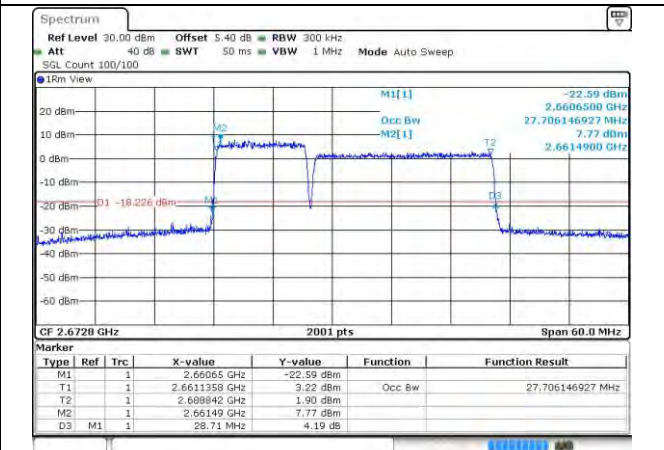

41-41-10MHz-20MHz-256QAM-256QAM-41346-41490-50RB#0-100RB#0