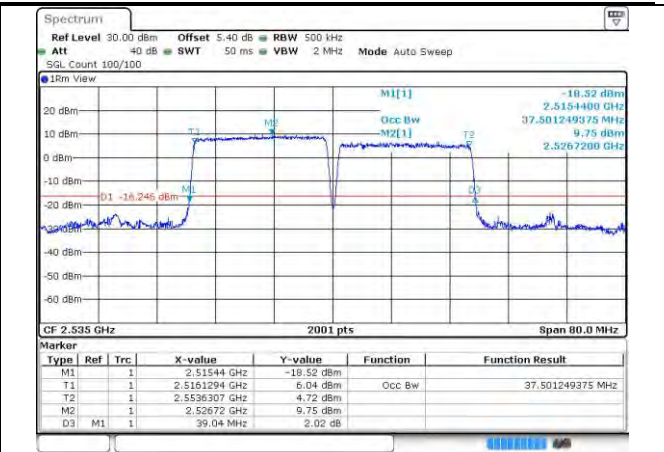

7-7-20MHz-20MHz-QPSK-QPSK-21001-21199-100RB #0-100RB#0