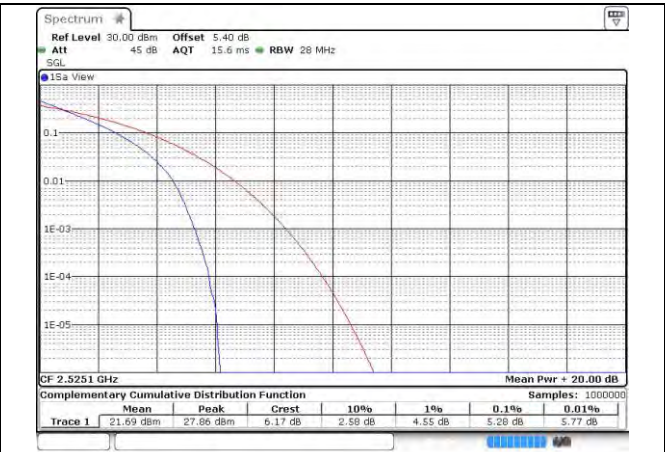

CA_7C_100RB+100RB_QPSK_21199+21001_100RB#0+100RB#0