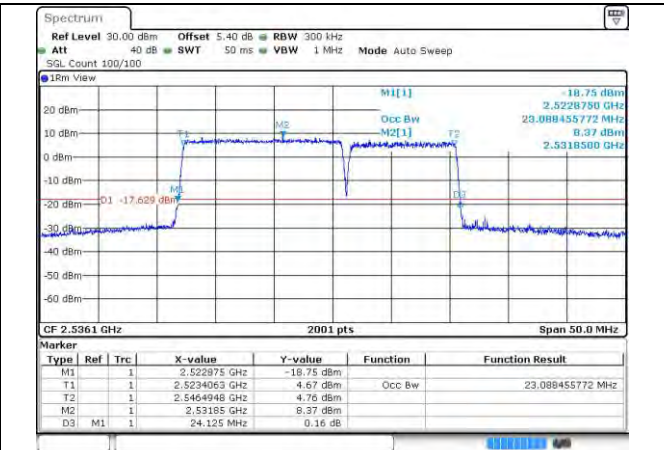

7-7-15MHz-10MHz-64QAM-64QAM-21051-21171-75
RB#0-50RB#0