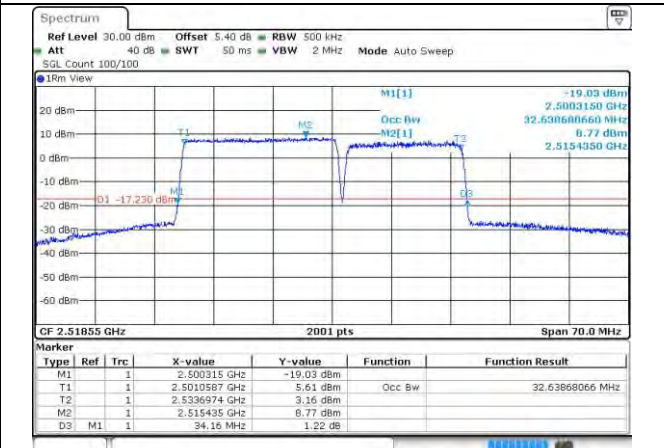

7-7-20MHz-15MHz-16QAM-16QAM-20850-21021-10
ORB#0-75RB#0