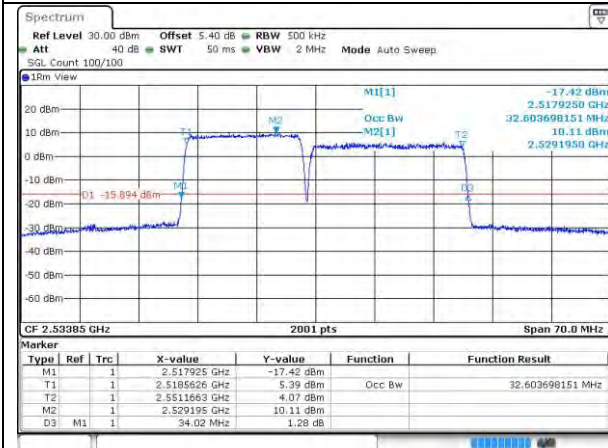

7-7-15MHz-20MHz-16QAM-16QAM-21003-21174
-75RB#0-100RB#0