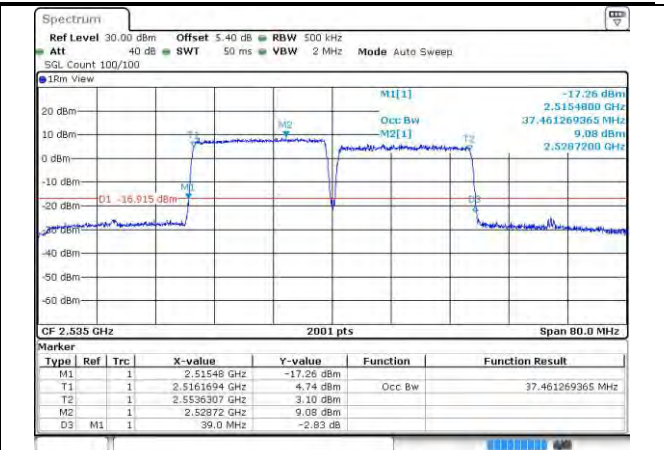

7-7-20MHz-20MHz-64QAM-64QAM-21001-21199-10
ORB#0-100RB#0