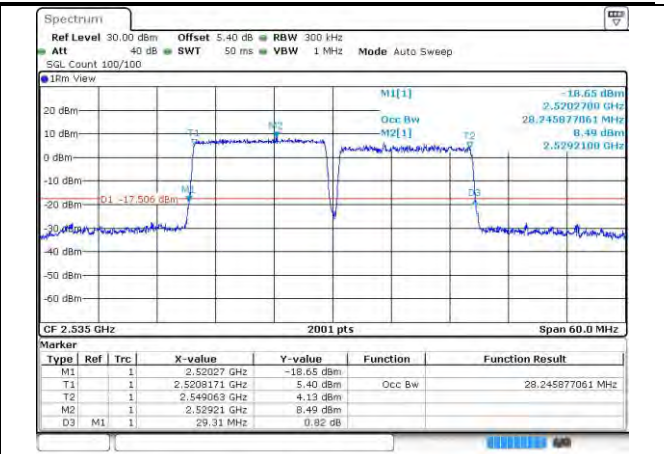

7-7-15MHz-15MHz-64QAM-64QAM-21025-21175-75
RB#0-75RB#0