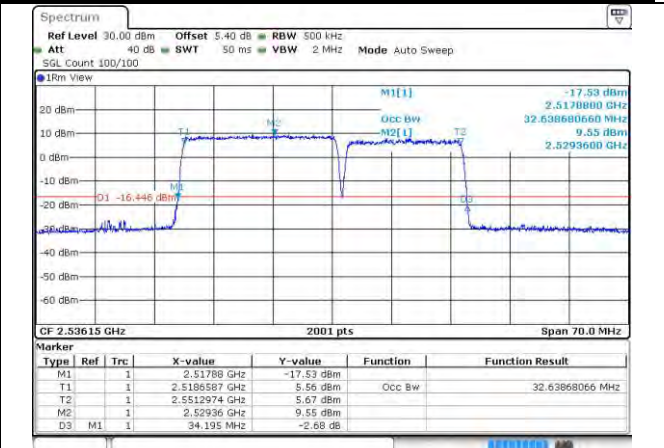

7-7-20MHz-15MHz-QPSK-QPSK-21026-21197-100RB
#0-75RB#0