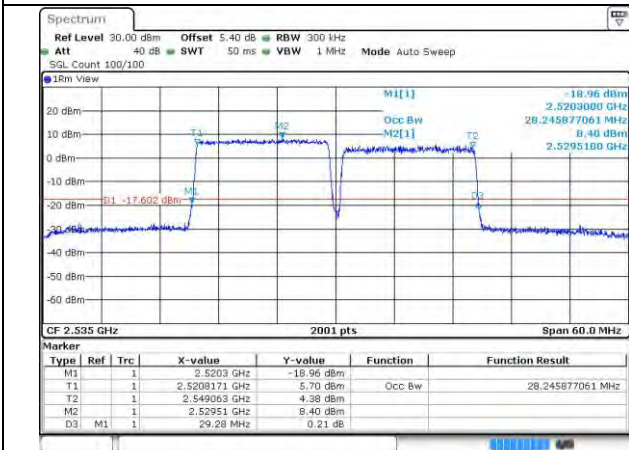

7-7-15MHz-15MHz-16QAM-16QAM-21025-21175-75RB#0-75RB#0