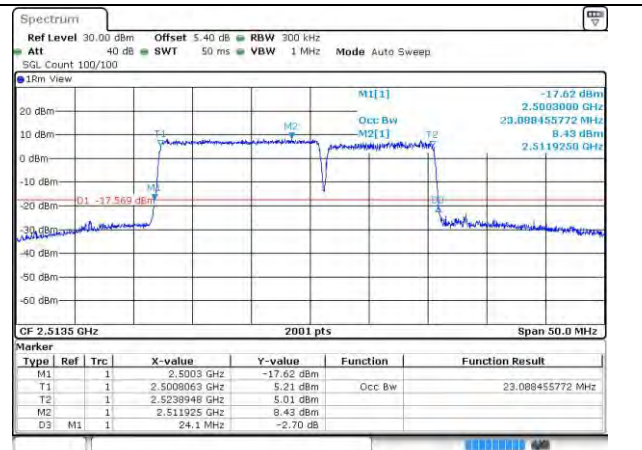

7-7-15MHz-10MHz-16QAM-16QAM-20825-20945-75
RB#0-50RB#0