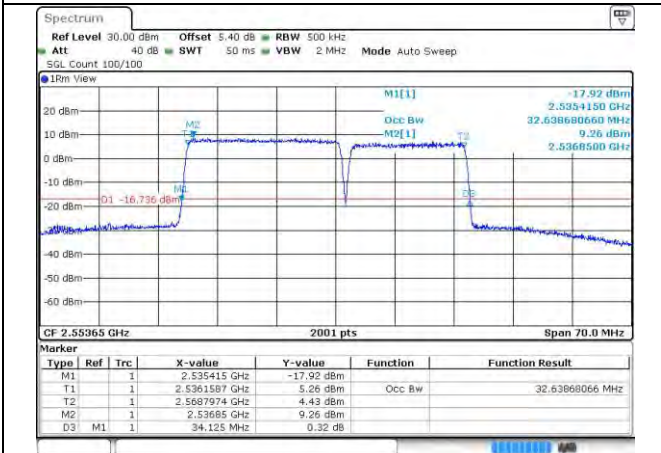

7-7-20MHz-15MHz-64QAM-64QAM-21201-21372-10
ORB#0-75RB#0