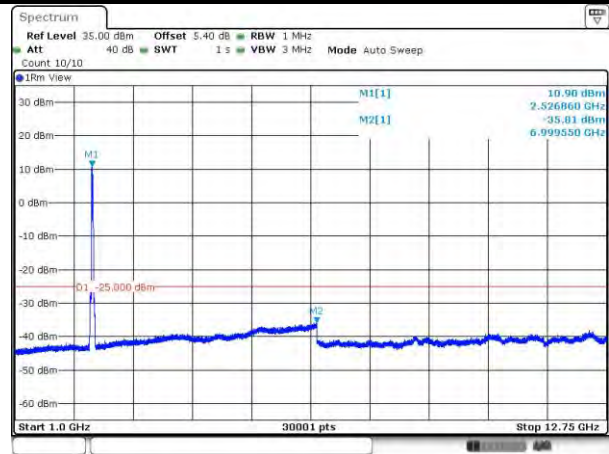

7-7-20MHz-20MHz-QPSK-QPSK-21001-21199
-100RB#0-100RB#0-1000~12750MHz