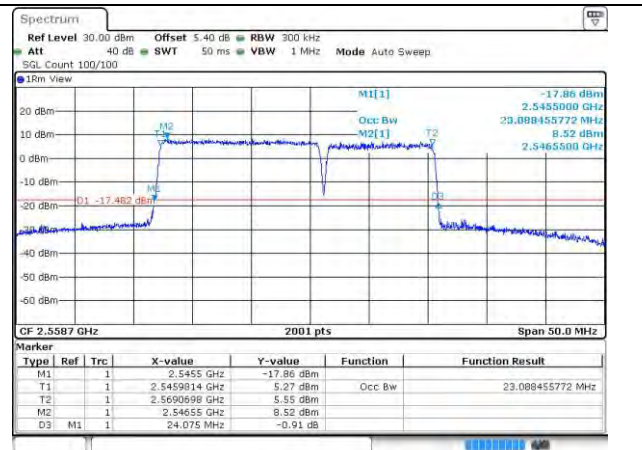

7-7-15MHz-10MHz-16QAM-16QAM-21277-21397-75
RB#0-50RB#0