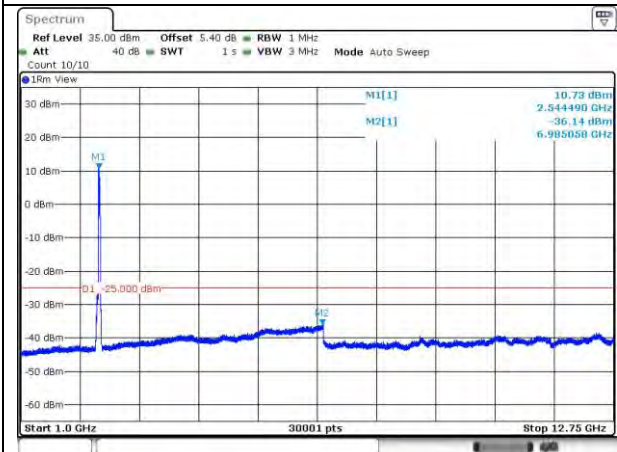

7-7-20MHz-20MHz-QPSK-QPSK-21152-21350
-100RB#0-100RB#0-1000~12750MHz