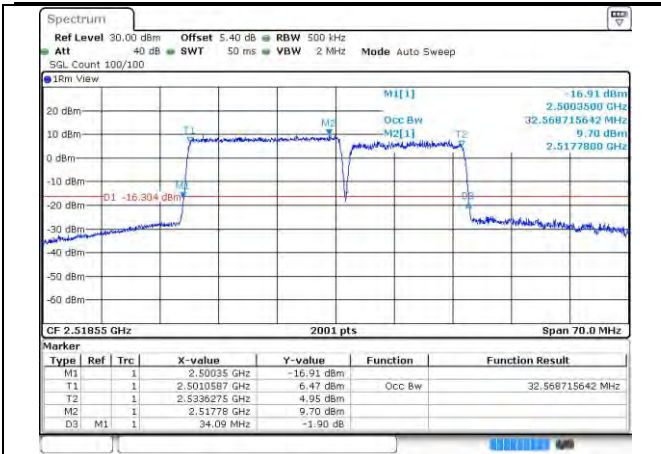

7-7-20MHz-15MHz-64QAM-64QAM-20850-21021-10
ORB#0-75RB#0