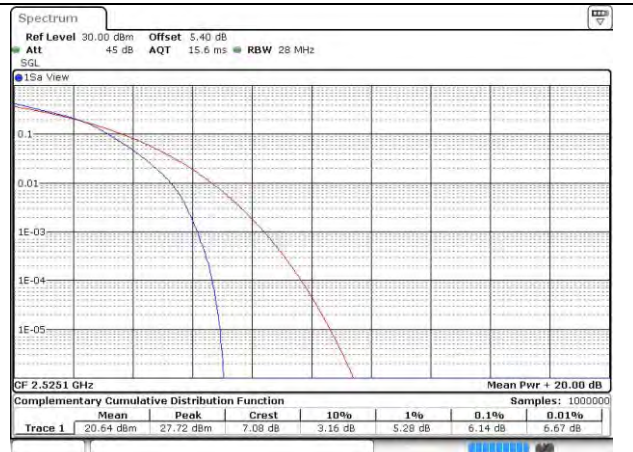

CA_7C_100RB+100RB_64QAM_21199+21001_100
RB#0+100RB#0