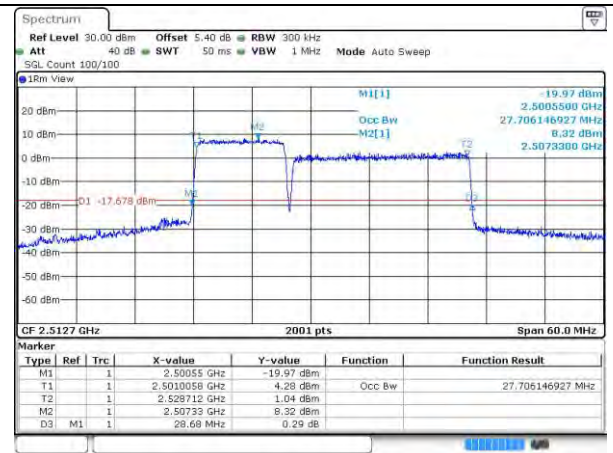

7-7-10MHz-20MHz-256QAM-256QAM-20805-20949-50RB#0-100RB#0