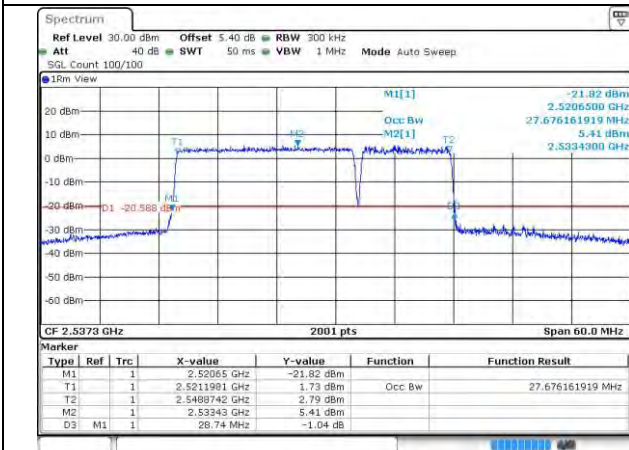

7-7-20MHz-10MHz-256QAM-256QAM-21051-21195-
100RB#0-50RB#0