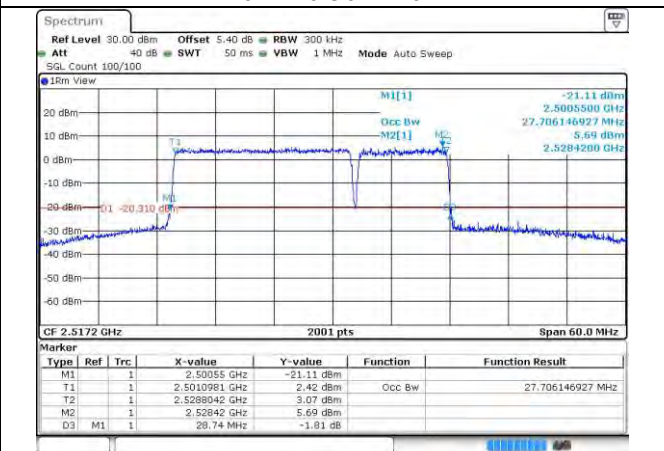

7-7-20MHz-10MHz-256QAM-256QAM-20850-20994-
100RB#0-50RB#0