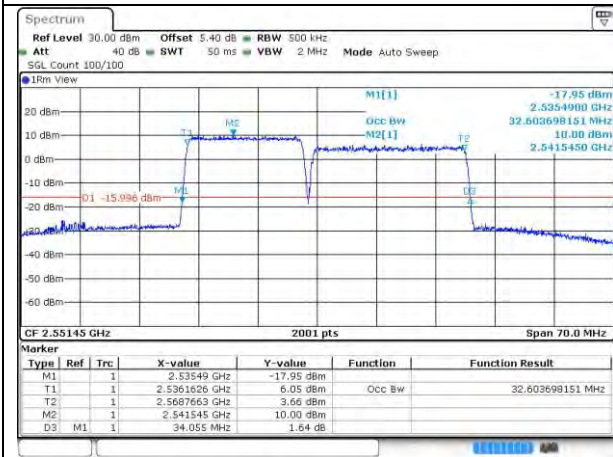

7-7-15MHz-20MHz-64QAM-64QAM-21179-21350
-75RB#0-100RB#0