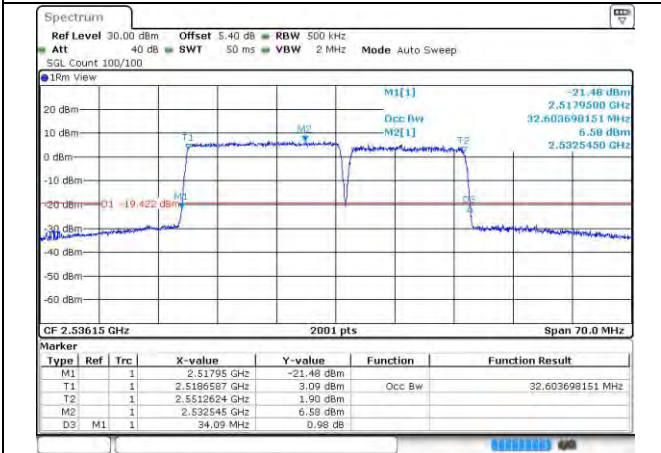

7-7-20MHz-15MHz-256QAM-256QAM-21026-21197-
100RB#0-75RB#0