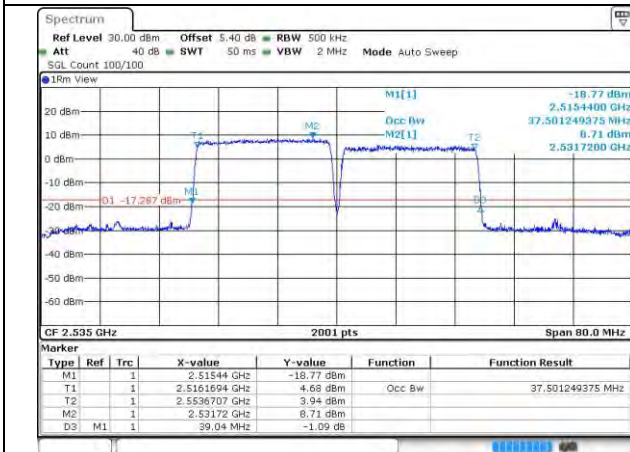

7-7-20MHz-20MHz-16QAM-16QAM-21001-21199-10 ORB#0-100RB#0