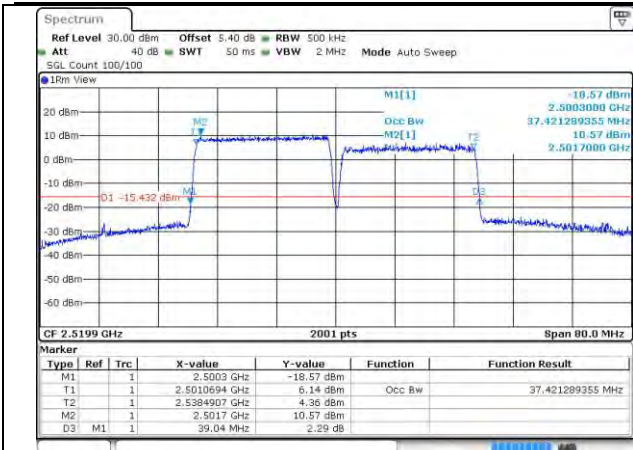

7-7-20MHz-20MHz-64QAM-64QAM-20850-21048-10
ORB#0-100RB#0