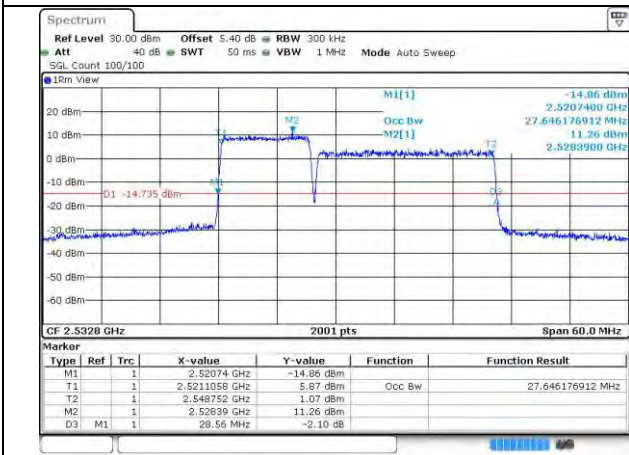

7-7-10MHz-20MHz-16QAM-16QAM-21006-21150-50RB#0-100RB#0