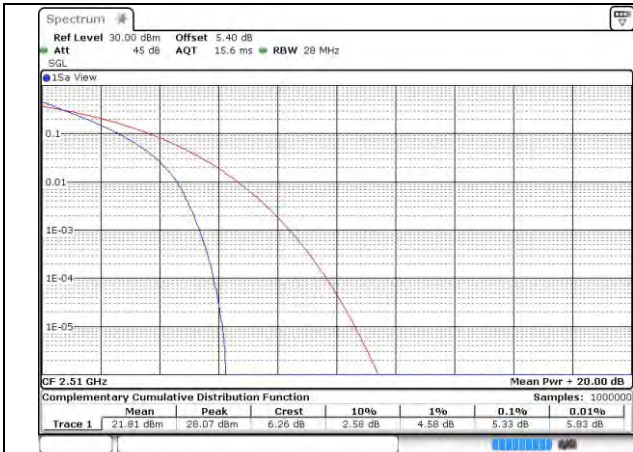

3 Peak-Average Ratio

Test Band	Modulation	Test Mode	Test Channel	PCC RB Config	SCC RB Config	Measured [dB]	Limit [dB]
CA_7C	QPSK	100RB+100RB	21048+20850	100RB#0	100RB#0	5.33	13.00
			21199+21001	100RB#0	100RB#0	5.28	13.00
			21350+21152	100RB#0	100RB#0	5.13	13.00
	16QAM	100RB+100RB	21048+20850	100RB#0	100RB#0	6.23	13.00
			21199+21001	100RB#0	100RB#0	6.17	13.00
			21350+21152	100RB#0	100RB#0	6.00	13.00
	64QAM	100RB+100RB	21048+20850	100RB#0	100RB#0	6.23	13.00
			21199+21001	100RB#0	100RB#0	6.14	13.00
			21350+21152	100RB#0	100RB#0	6.00	13.00
	256QAM	100RB+100RB	21048+20850	100RB#0	100RB#0	7.25	13.00
			21199+21001	100RB#0	100RB#0	7.19	13.00
			21350+21152	100RB#0	100RB#0	7.13	13.00