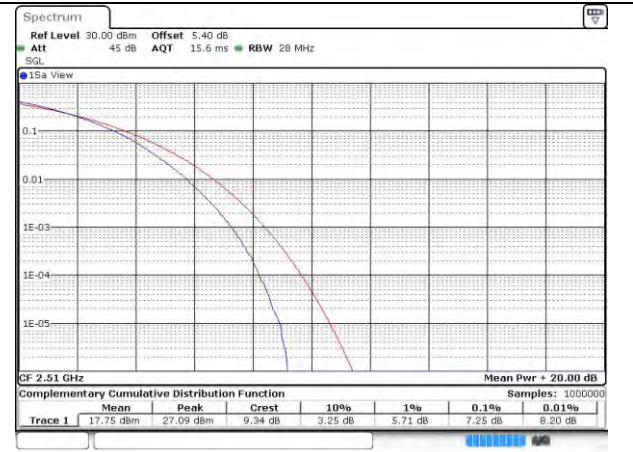

CA_7C_100RB+100RB_256QAM_21048+20850_1
00RB#0+100RB#0