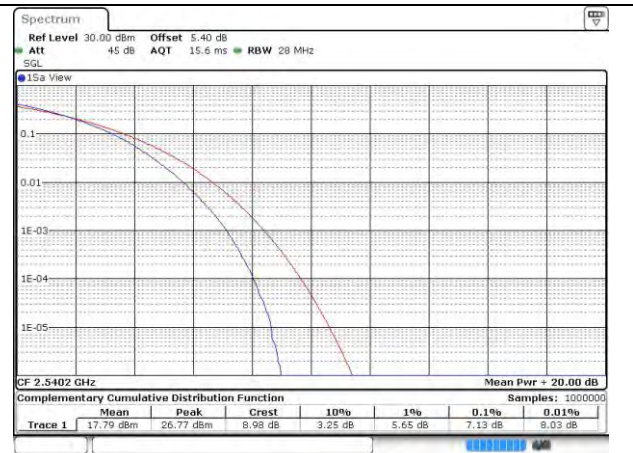

CA_7C_100RB+100RB_256QAM_21350+21152_10
ORB#0+100RB#0