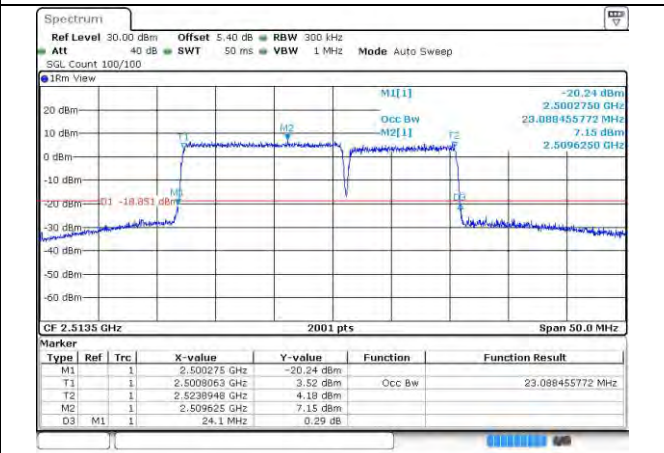

7-7-15MHz-10MHz-256QAM-256QAM-20825-20945-75
RB#0-50RB#0