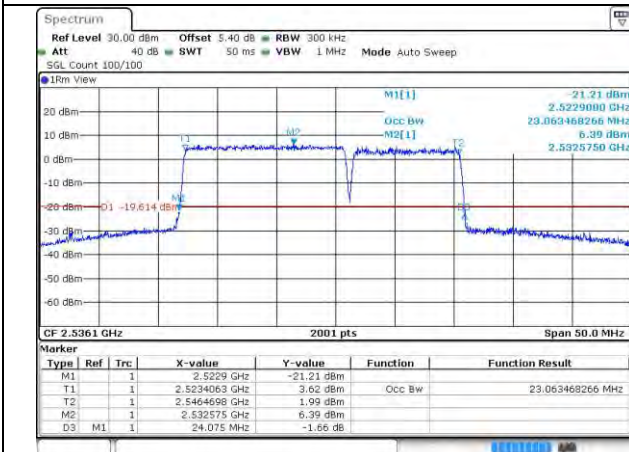

7-7-15MHz-10MHz-256QAM-256QAM-21051-21171-75
RB#0-50RB#0