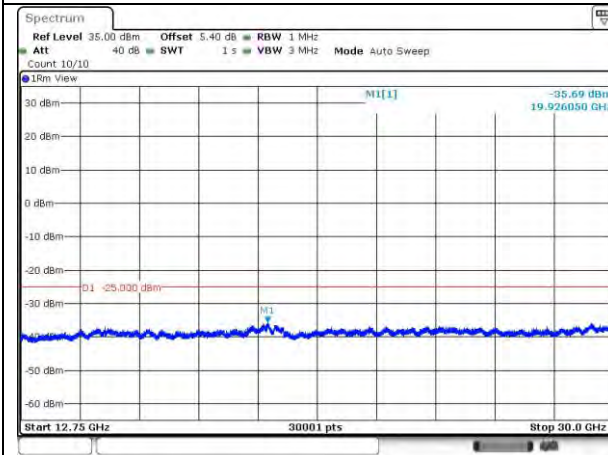

7-7-20MHz-20MHz-QPSK-QPSK-21152-21350
-1RB#0-ORB#0-12750~30000MHz