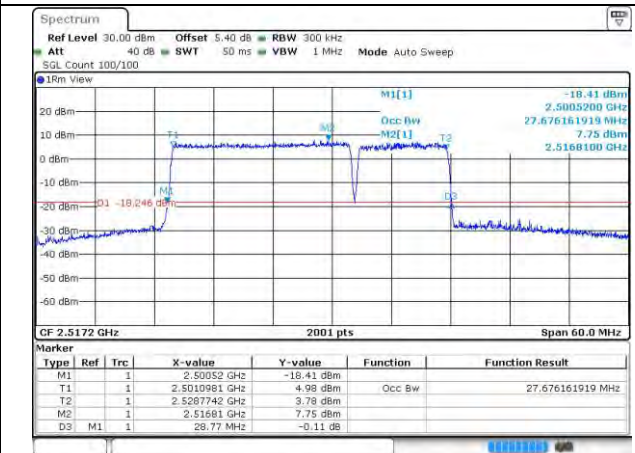

7-7-20MHz-10MHz-16QAM-16QAM-20850-20994-10
ORB#0-50RB#0