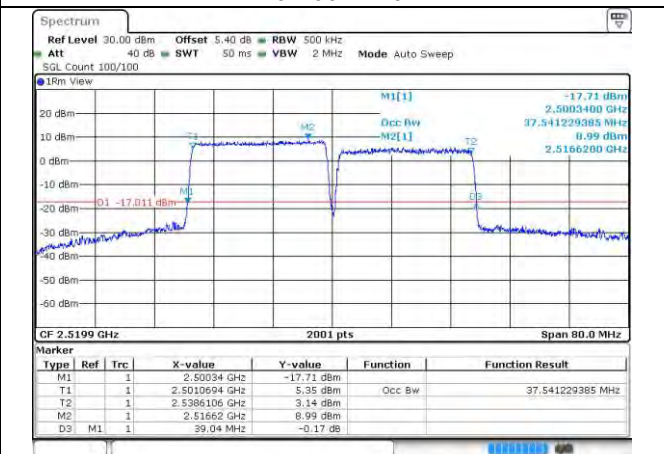

7-7-20MHz-20MHz-16QAM-16QAM-20850-21048-10 ORB#0-100RB#0