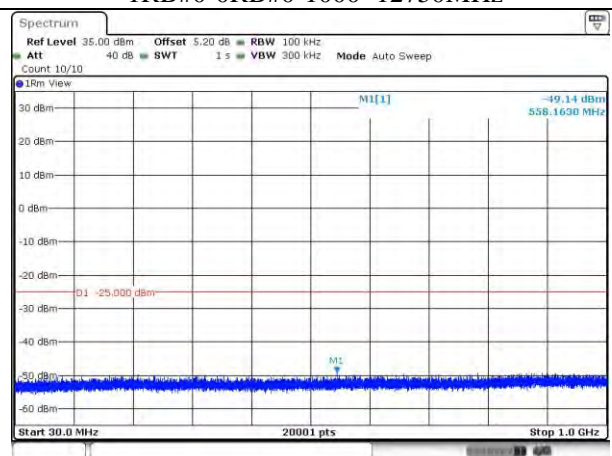

4 Spurious Emissions at antenna terminal

7-7-20MHz-20MHz-QPSK-QPSK-20850-21048
-1RB#0-ORB#0-30~1000MHz

7-7-20MHz-20MHz-QPSK-QPSK-20850-21048
-1RB#0-ORB#0-1000~12750MHz

7-7-20MHz-20MHz-QPSK-QPSK-20850-21048
-1RB#0-ORB#0-12750~30000MHz