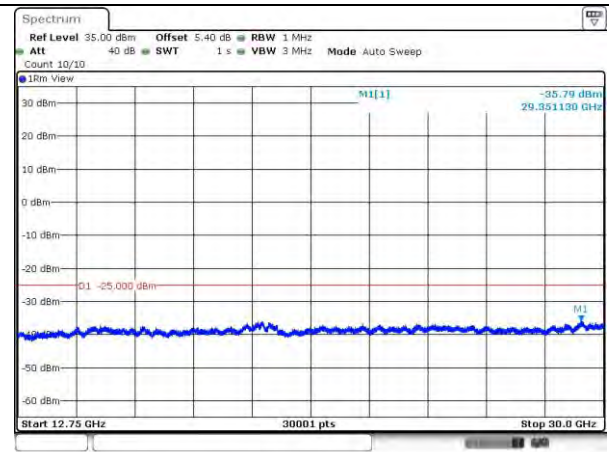

7-7-20MHz-20MHz-QPSK-QPSK-21001-21199
-100RB#0-100RB#0-1000~12750MHz

7-7-20MHz-20MHz-QPSK-QPSK-21001-21199
-100RB#0-100RB#0-12750~30000MHz

7-7-20MHz-20MHz-QPSK-QPSK-21001-21199
-1RB#0-0RB#0-30~1000MHz

7-7-20MHz-20MHz-QPSK-QPSK-21001-21199
-1RB#0-0RB#0-1000~12750MHz