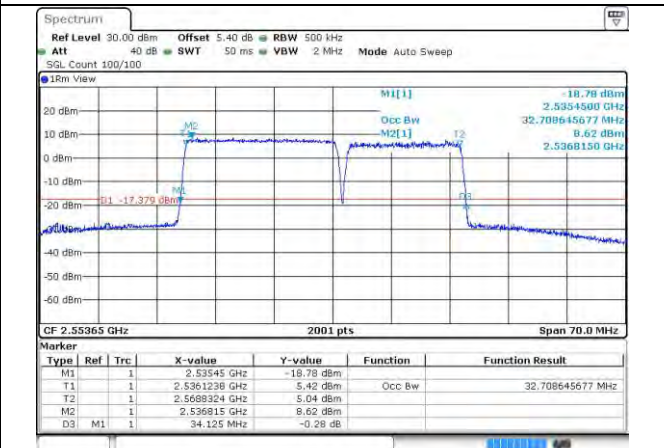

7-7-20MHz-15MHz-16QAM-16QAM-21201-21372-10
ORB#0-75RB#0