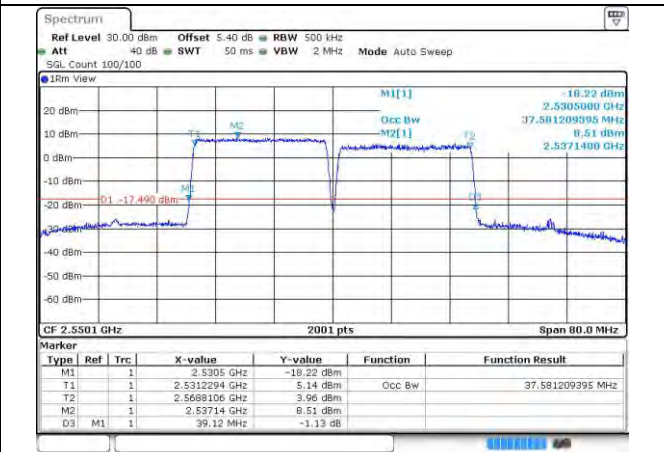

7-7-20MHz-20MHz-16QAM-16QAM-21152-21350-10 ORB#0-100RB#0