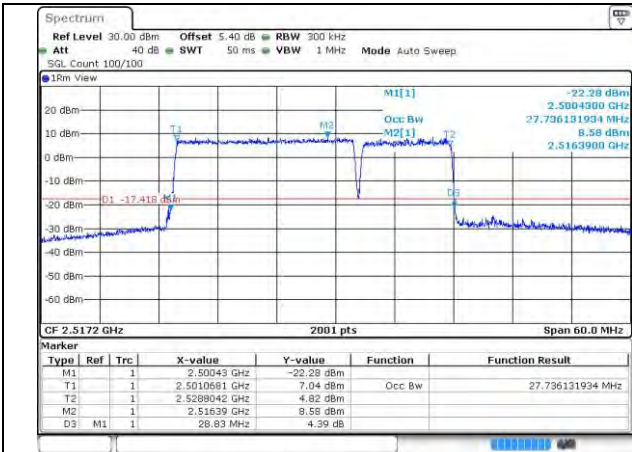

7-7-20MHz-10MHz-QPSK-QPSK-20850-20994-100R
B#0-50RB#0