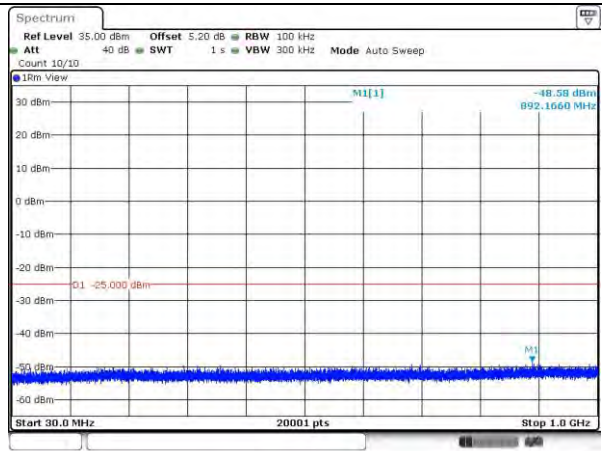

7-7-20MHz-20MHz-QPSK-QPSK-21001-21199
-1RB#0-0RB#0-12750~30000MHz

7-7-20MHz-20MHz-QPSK-QPSK-21152-21350
-ORB#0-1RB#99-30~1000MHz

7-7-20MHz-20MHz-QPSK-QPSK-21152-21350
-ORB#0-1RB#99-1000~12750MHz

7-7-20MHz-20MHz-QPSK-QPSK-21152-21350
-ORB#0-1RB#99-12750~30000MHz