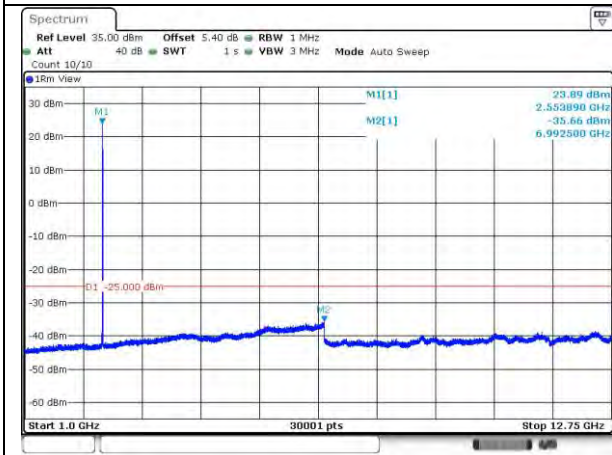

7-7-20MHz-20MHz-QPSK-QPSK-21001-21199
-ORB#0-1RB#99-1000~12750MHz