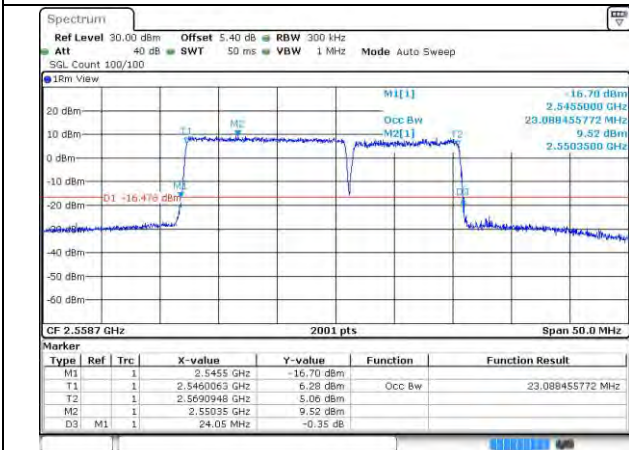

7-7-15MHz-10MHz-QPSK-QPSK-21277-21397-75RB
#0-50RB#0