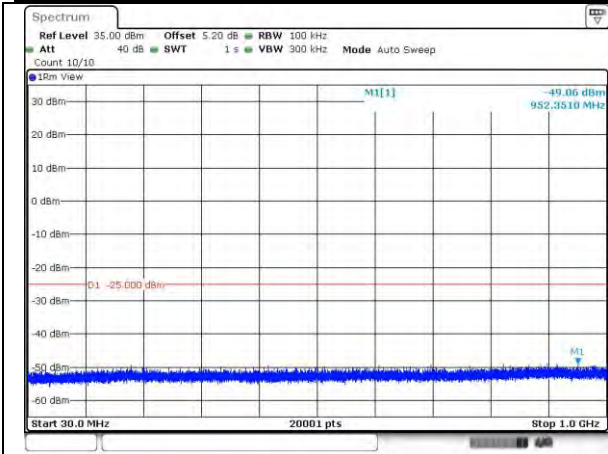

7-7-20MHz-20MHz-QPSK-QPSK-21152-21350
-1RB#0-ORB#0-30~1000MHz