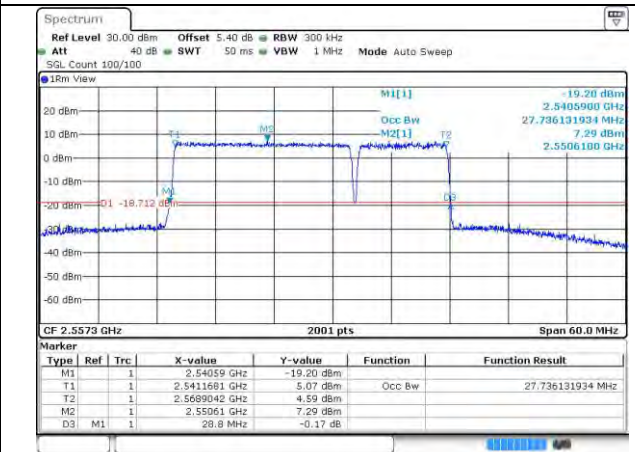

7-7-20MHz-10MHz-16QAM-16QAM-21251-21395-10
ORB#0-50RB#0