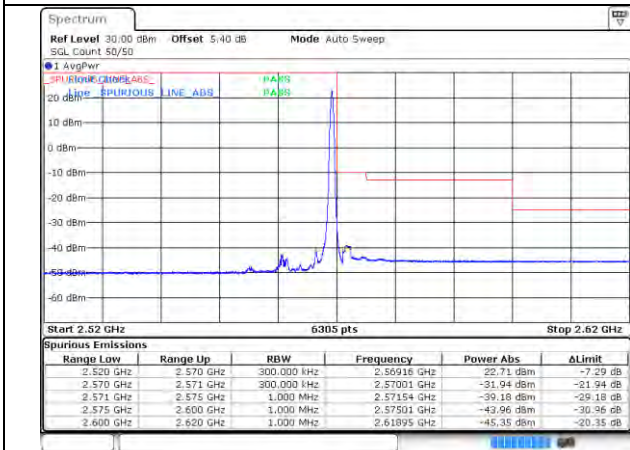

CA_7C_75RB+75RB_QPSK_21225+21375_0RB#0
+1RB#74