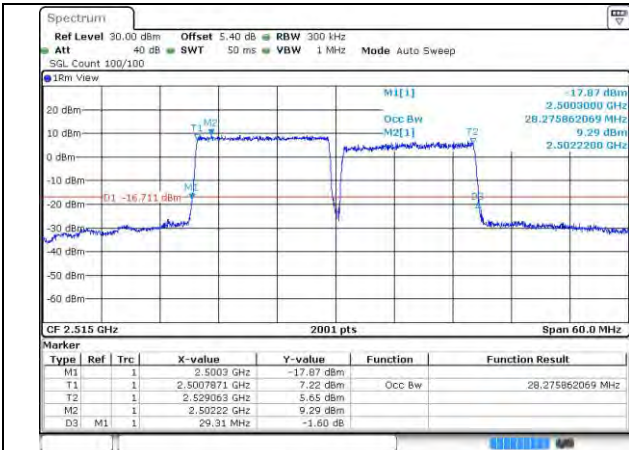

7-7-15MHz-15MHz-QPSK-QPSK-20825-20975-75RB #0-75RB#0