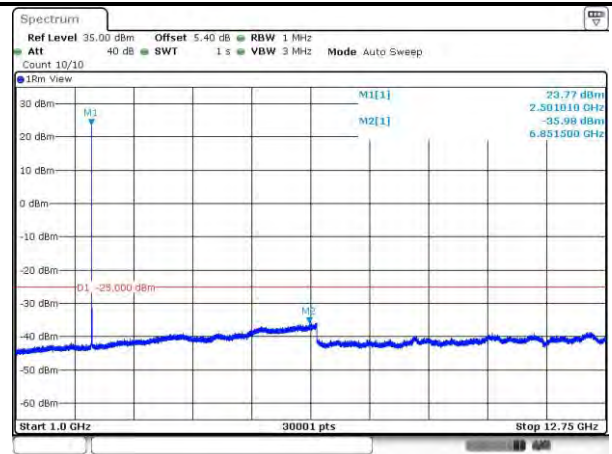

4 Spurious Emissions at antenna terminal

7-7-20MHz-20MHz-QPSK-QPSK-20850-21048
-1RB#0-ORB#0-30~1000MHz

7-7-20MHz-20MHz-QPSK-QPSK-20850-21048
-1RB#0-ORB#0-1000~12750MHz

7-7-20MHz-20MHz-QPSK-QPSK-20850-21048
-1RB#0-ORB#0-12750~30000MHz