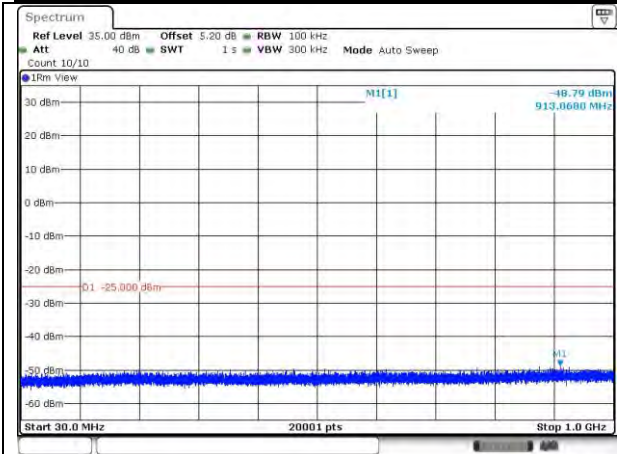

7-7-20MHz-20MHz-QPSK-QPSK-21152-21350
-ORB#0-1RB#99-30~1000MHz