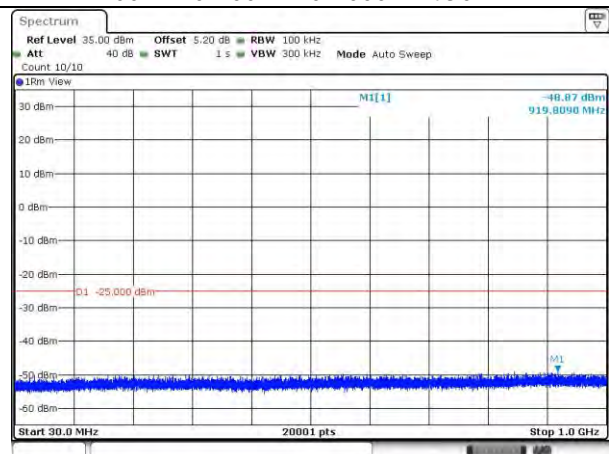

7-7-20MHz-20MHz-QPSK-QPSK-21001-21199
-1RB#0-0RB#0-30~1000MHz