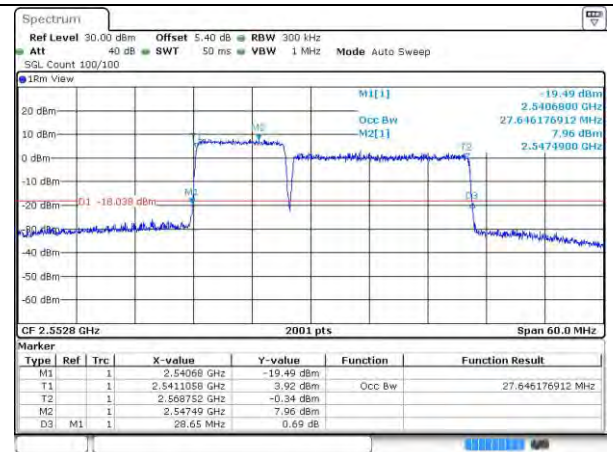

7-7-10MHz-20MHz-256QAM-256QAM-21206-21350-50RB#0-100RB#0