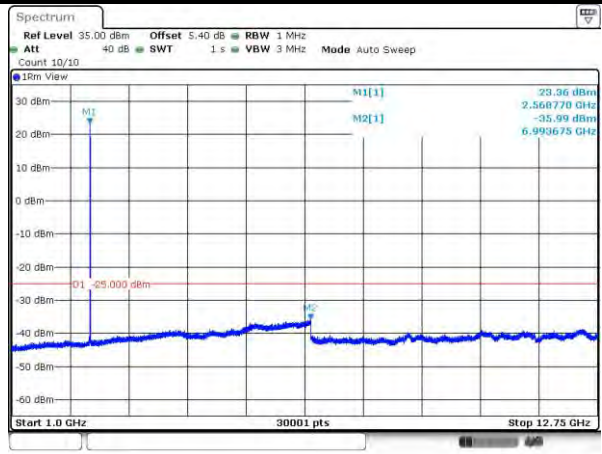

7-7-20MHz-20MHz-QPSK-QPSK-21152-21350
-ORB#0-1RB#99-1000~12750MHz