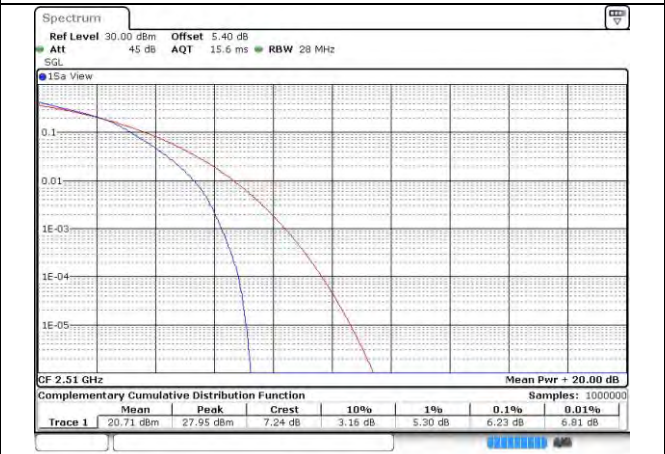

CA_7C_100RB+100RB_16QAM_21048+20850_100RB#0+100RB#0