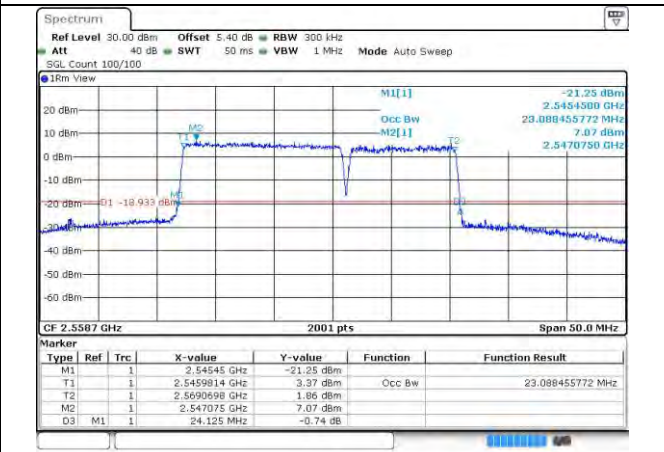

7-7-15MHz-10MHz-256QAM-256QAM-21277-21397-75
RB#0-50RB#0