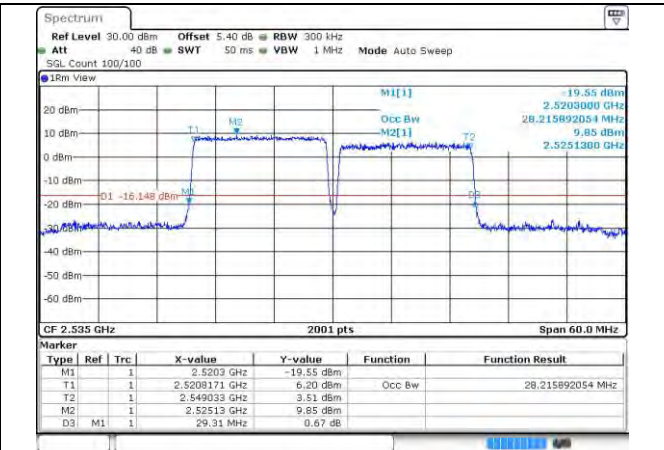

7-7-15MHz-15MHz-QPSK-QPSK-21025-21175-75RB#0-75RB#0