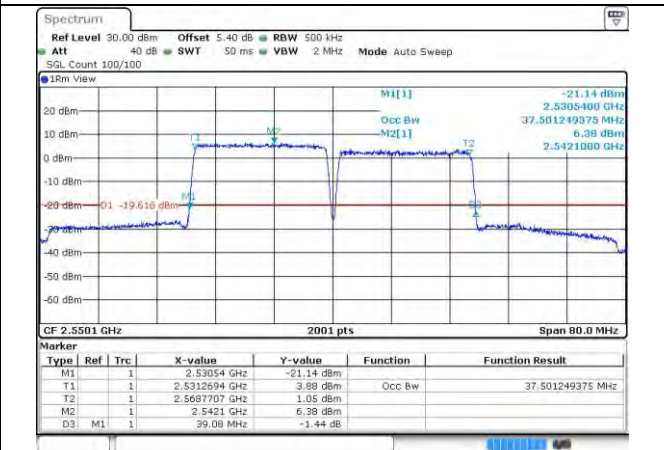

7-7-20MHz-20MHz-256QAM-256QAM-21152-21350-
100RB#0-100RB#0