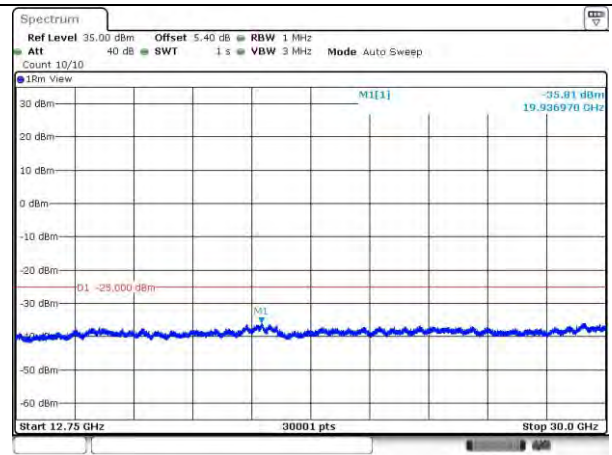

7-7-20MHz-20MHz-QPSK-QPSK-21001-21199
-ORB#0-1RB#99-12750~30000MHz