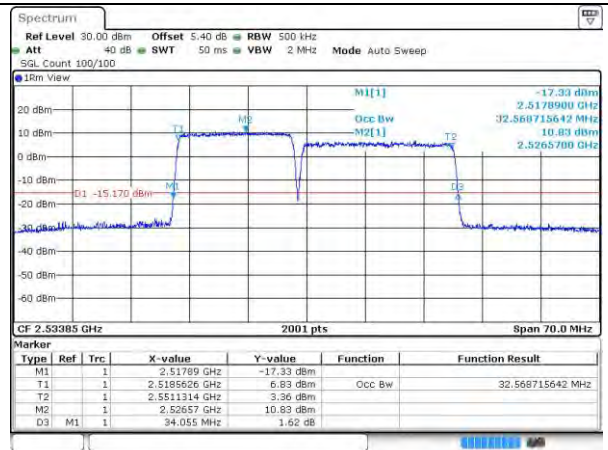

7-7-15MHz-20MHz-QPSK-QPSK-21003-21174-75
RB#0-100RB#0