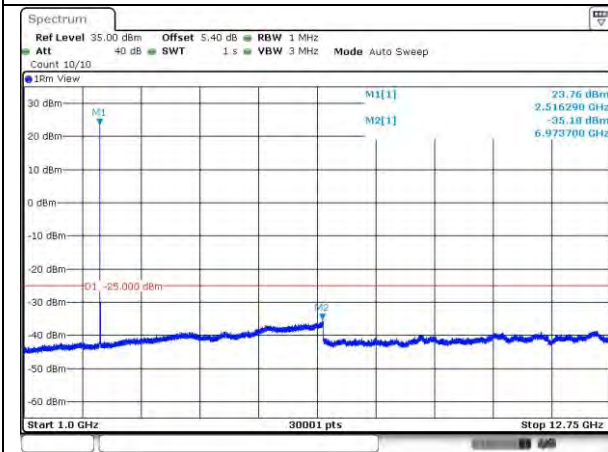

7-7-20MHz-20MHz-QPSK-QPSK-21001-21199
-1RB#0-0RB#0-1000~12750MHz