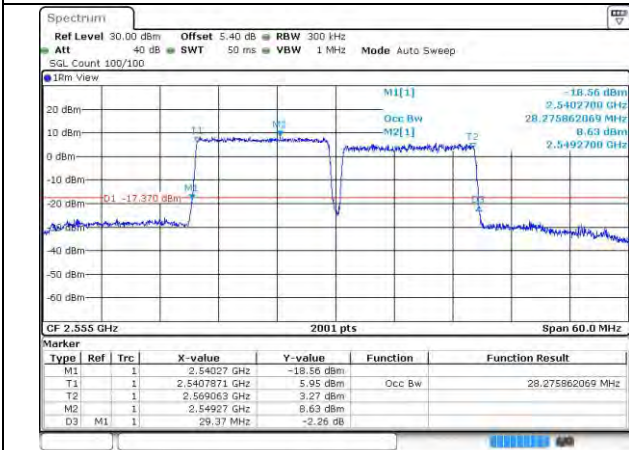

7-7-15MHz-15MHz-64QAM-64QAM-21225-21375-75
RB#0-75RB#0