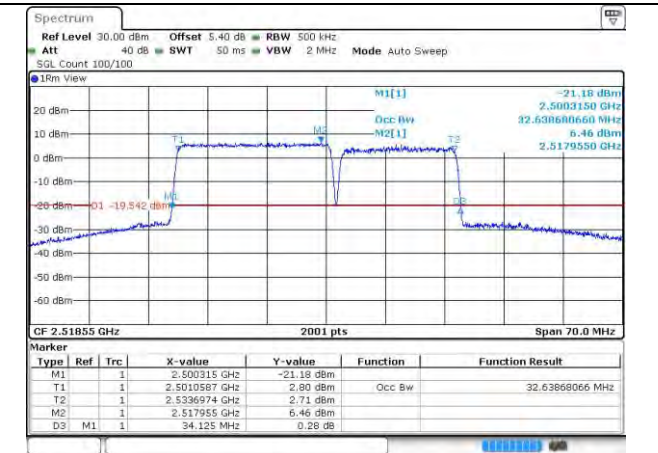

7-7-20MHz-15MHz-256QAM-256QAM-20850-21021-
100RB#0-75RB#0