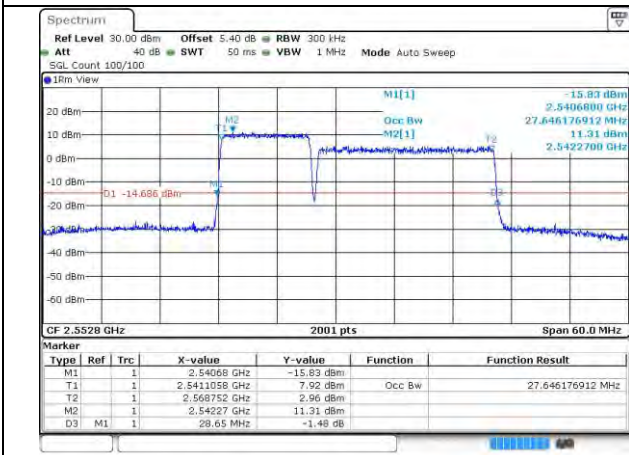

7-7-10MHz-20MHz-QPSK-QPSK-21206-21350-50RB #0-100RB#0