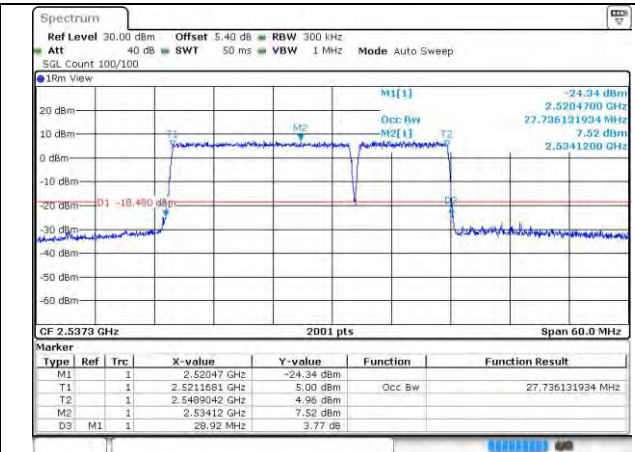

7-7-20MHz-10MHz-QPSK-QPSK-21051-21195-100RB
#0-50RB#0