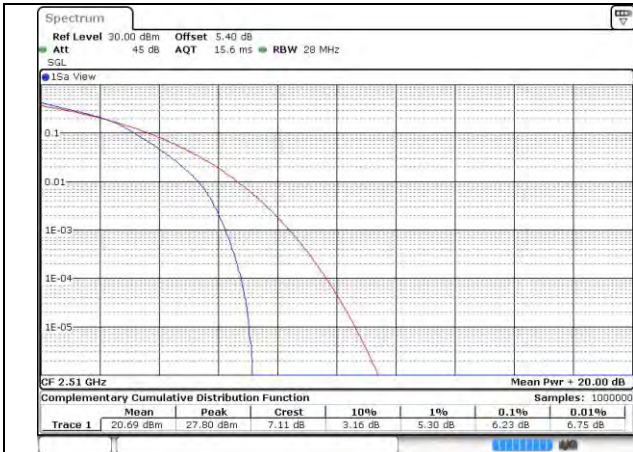

CA_7C_100RB+100RB_64QAM_21048+20850_10
ORB#0+100RB#0