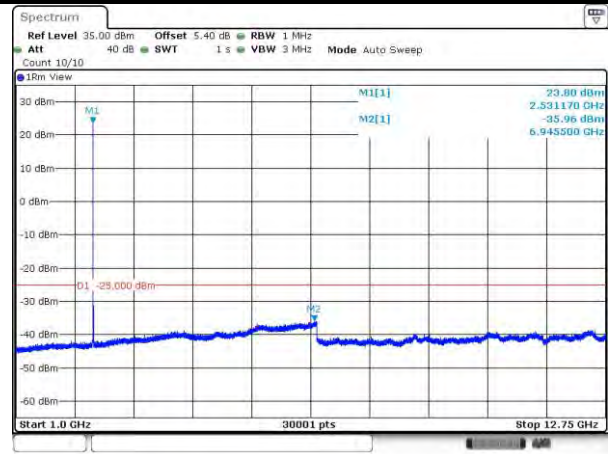

7-7-20MHz-20MHz-QPSK-QPSK-21152-21350
-1RB#0-ORB#0-30~1000MHz

7-7-20MHz-20MHz-QPSK-QPSK-21152-21350
-1RB#0-ORB#0-1000~12750MHz

7-7-20MHz-20MHz-QPSK-QPSK-21152-21350
-1RB#0-ORB#0-12750~30000MHz

5 Band Edges Compliance