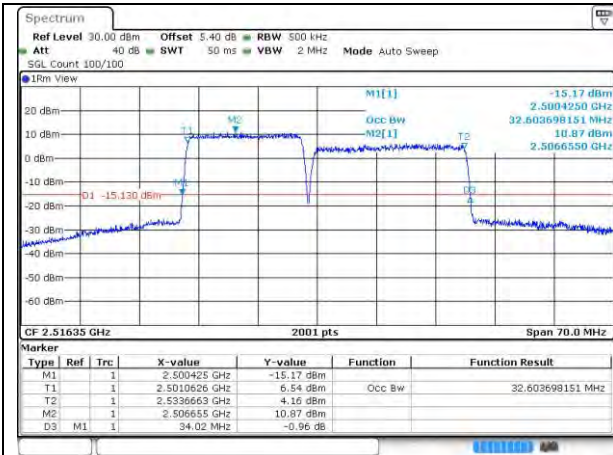

7-7-15MHz-20MHz-64QAM-64QAM-20828-20999
-75RB#0-100RB#0