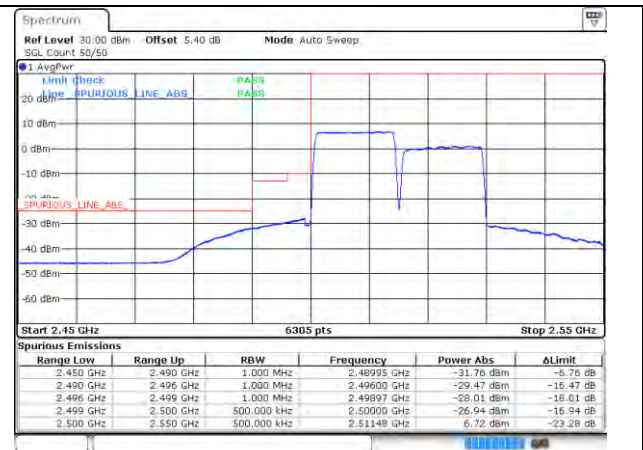

CA_7C_75RB+75RB_QPSK_20825+20975_75RB#0
+75RB#0