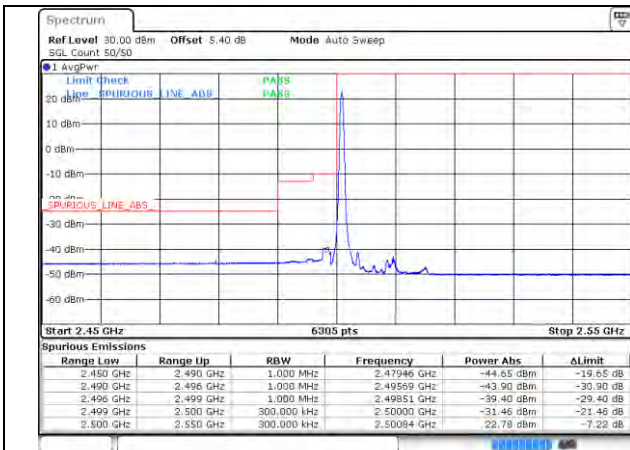

7-7-20MHz-20MHz-QPSK-QPSK-21152-21350
-1RB#0-ORB#0-30~1000MHz

7-7-20MHz-20MHz-QPSK-QPSK-21152-21350
-1RB#0-ORB#0-1000~12750MHz

7-7-20MHz-20MHz-QPSK-QPSK-21152-21350
-1RB#0-ORB#0-12750~30000MHz

5 Band Edges Compliance