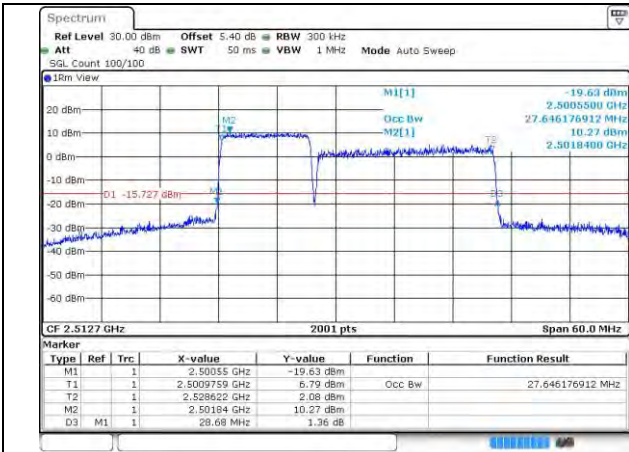

7-7-10MHz-20MHz-64QAM-64QAM-20805-20949-50
RB#0-100RB#0