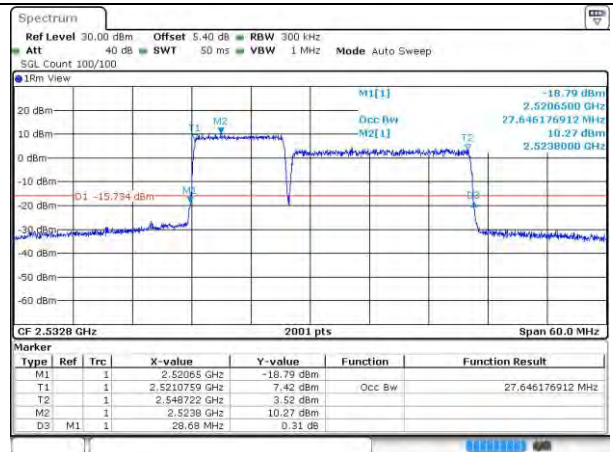

7-7-10MHz-20MHz-64QAM-64QAM-21006-21150-50
RB#0-100RB#0