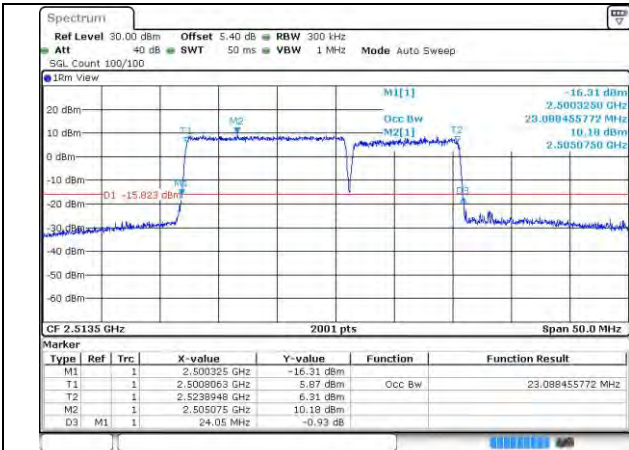

7-7-15MHz-10MHz-QPSK-QPSK-20825-20945-75RB
#0-50RB#0