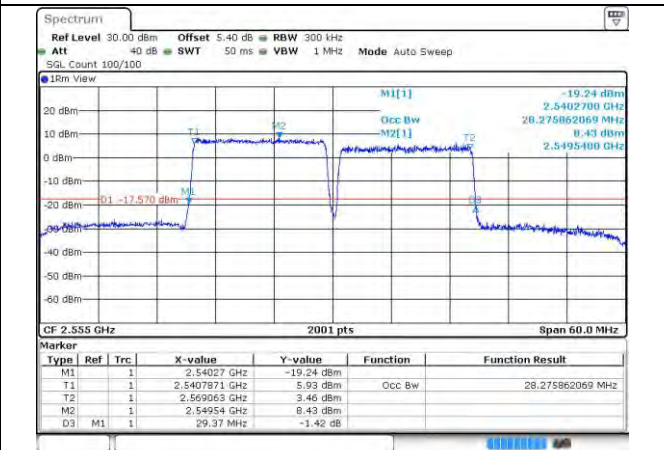

7-7-15MHz-15MHz-16QAM-16QAM-21225-21375-75RB#0-75RB#0