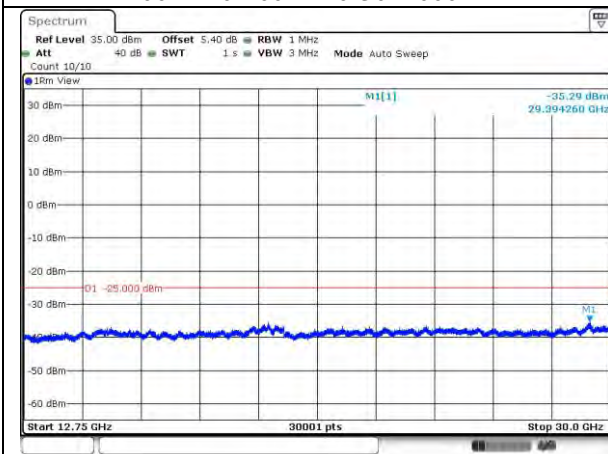

7-7-20MHz-20MHz-QPSK-QPSK-21001-21199
-100RB#0-100RB#0-12750~30000MHz