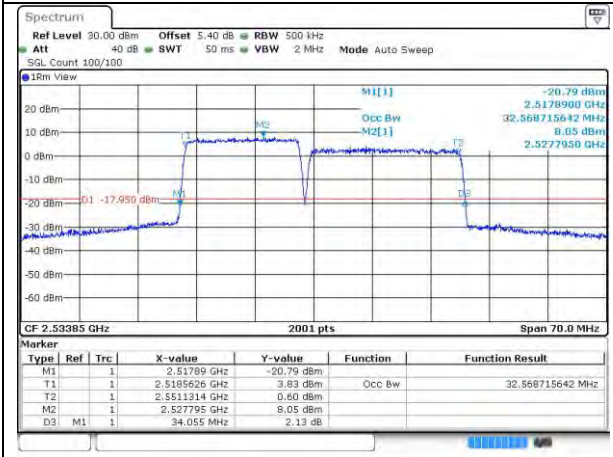

7-7-15MHz-20MHz-256QAM-256QAM-21003-21174-75RB#0-100RB#0