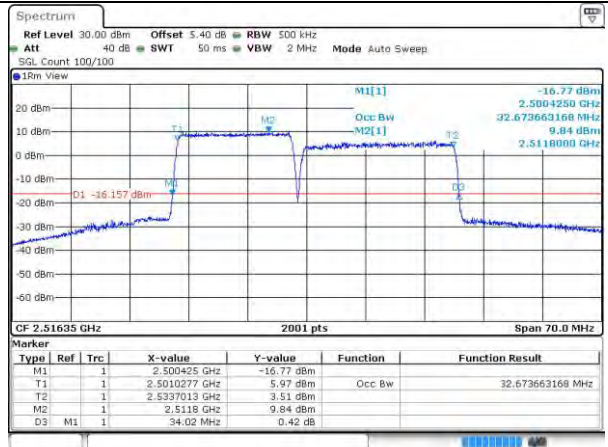

7-7-15MHz-20MHz-16QAM-16QAM-20828-20999
-75RB#0-100RB#0