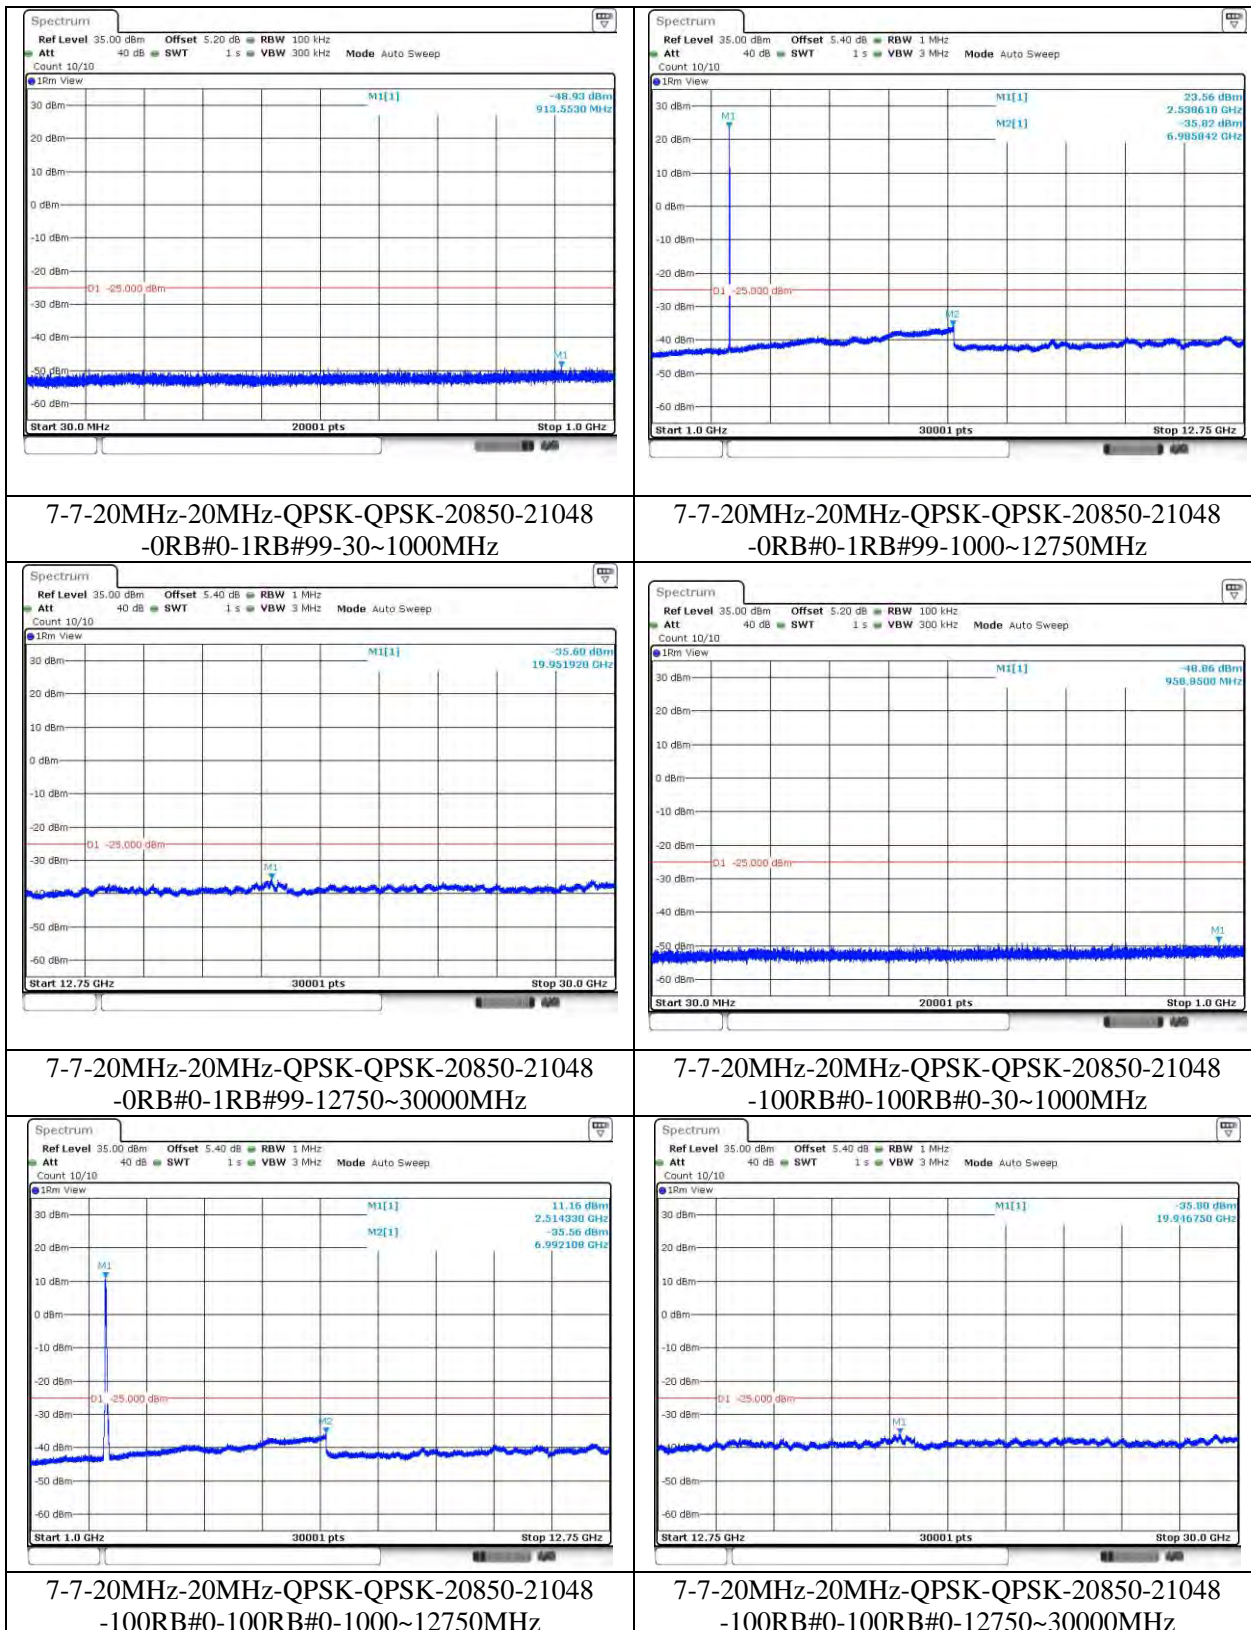

4 Spurious Emissions at antenna terminal

7-7-20MHz-20MHz-QPSK-QPSK-20850-21048
-1RB#0-ORB#0-30~1000MHz

7-7-20MHz-20MHz-QPSK-QPSK-20850-21048
-1RB#0-ORB#0-1000~12750MHz

7-7-20MHz-20MHz-QPSK-QPSK-20850-21048
-1RB#0-ORB#0-12750~30000MHz