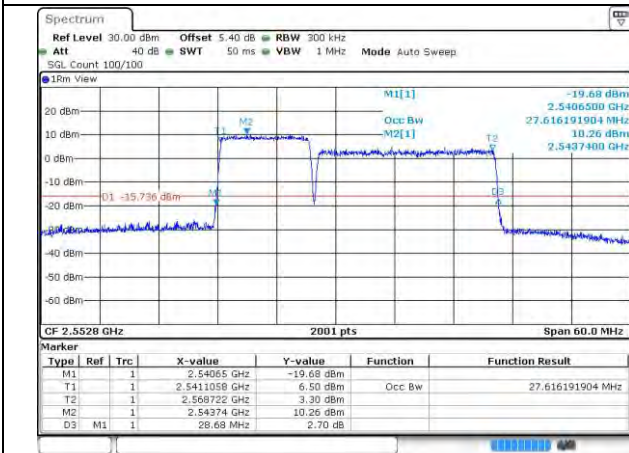

7-7-10MHz-20MHz-64QAM-64QAM-21206-21350-50
RB#0-100RB#0