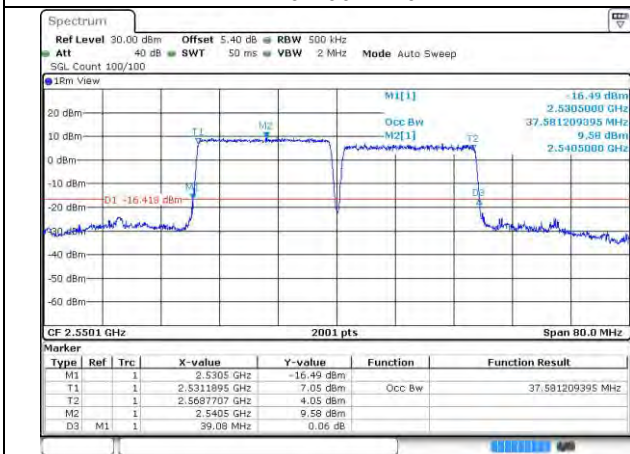

7-7-20MHz-20MHz-QPSK-QPSK-21152-21350-100RB #0-100RB#0