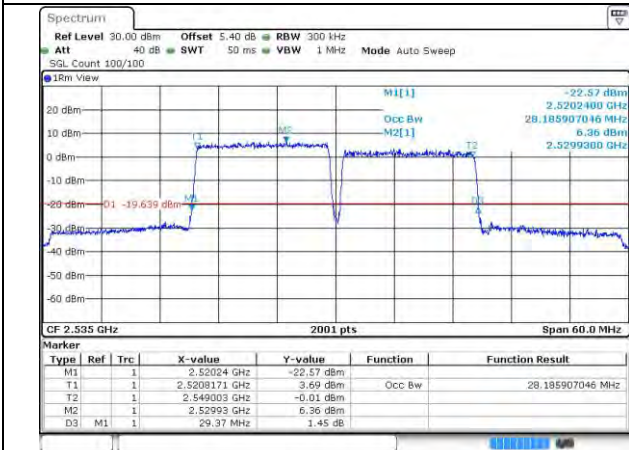

7-7-15MHz-15MHz-256QAM-256QAM-21025-21175-
75RB#0-75RB#0