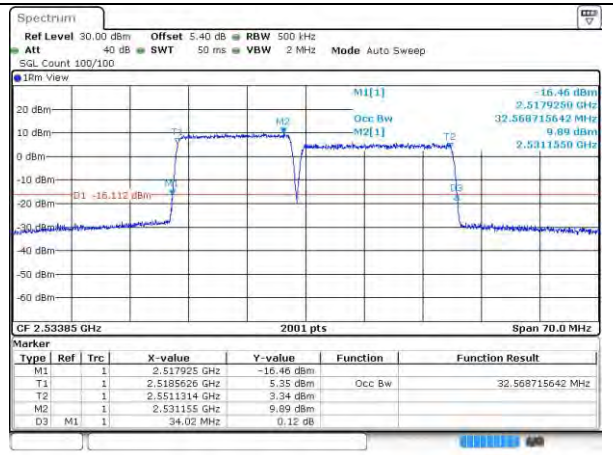

7-7-15MHz-20MHz-64QAM-64QAM-21003-21174
-75RB#0-100RB#0