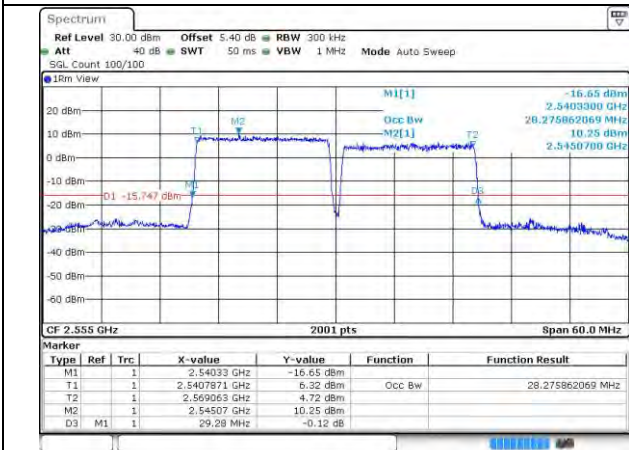

7-7-15MHz-15MHz-QPSK-QPSK-21225-21375-75RB #0-75RB#0