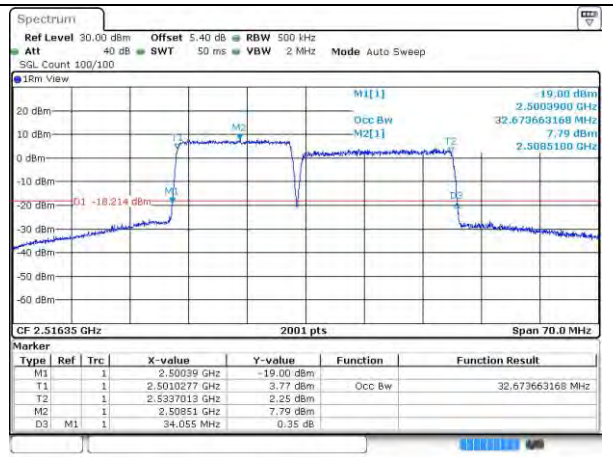

7-7-15MHz-20MHz-256QAM-256QAM-20828-20999-75RB#0-100RB#0