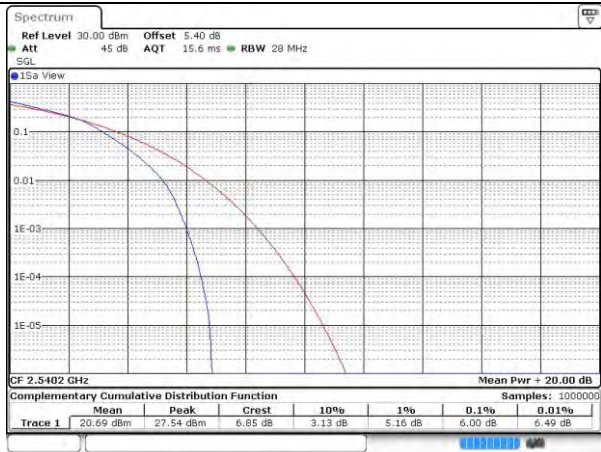

CA_7C_100RB+100RB_64QAM_21350+21152_100
RB#0+100RB#0