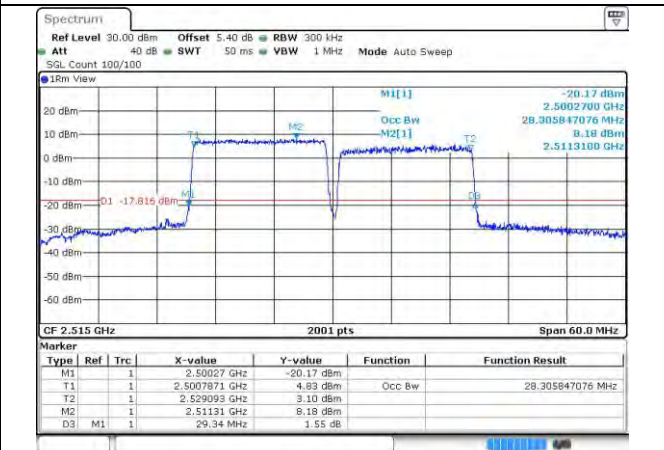

7-7-15MHz-15MHz-16QAM-16QAM-20825-20975-75RB#0-75RB#0