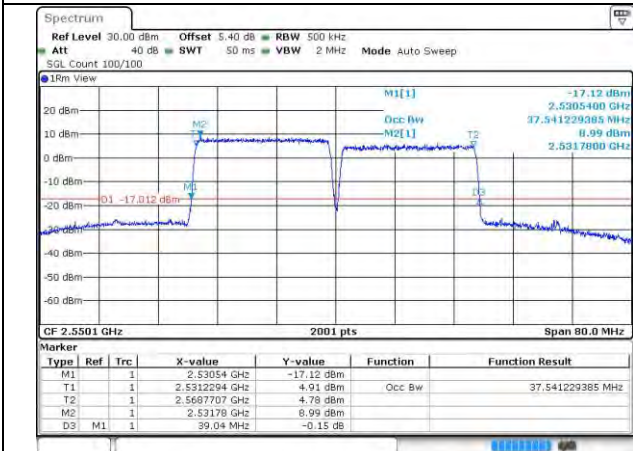

7-7-20MHz-20MHz-64QAM-64QAM-21152-21350-10
ORB#0-100RB#0