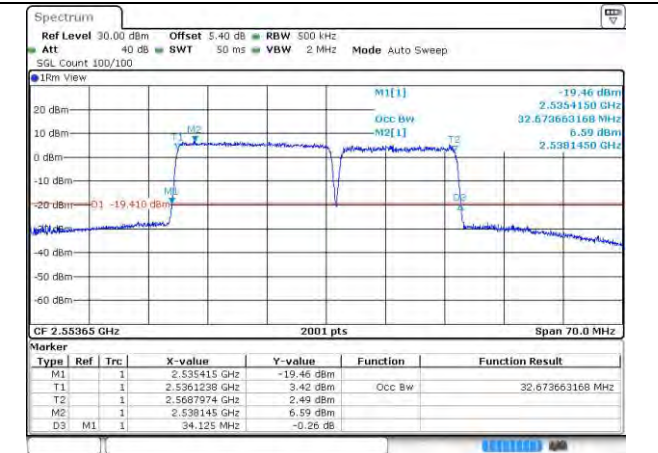

7-7-20MHz-15MHz-256QAM-256QAM-21201-21372-
100RB#0-75RB#0