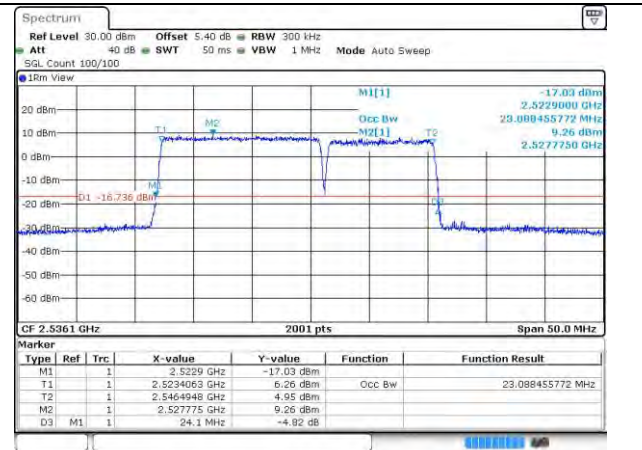

7-7-15MHz-10MHz-QPSK-QPSK-21051-21171-75RB#
0-50RB#0