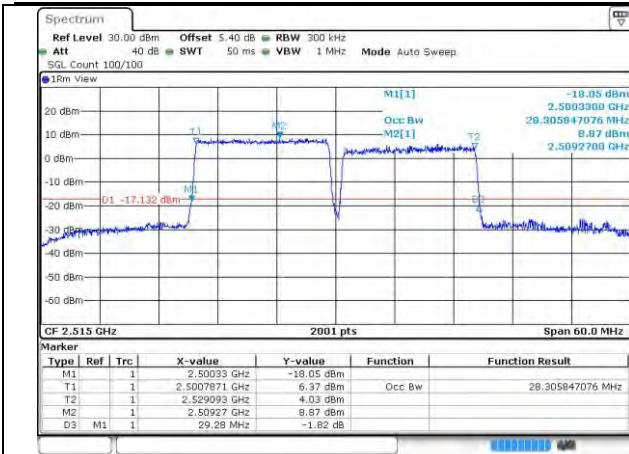

7-7-15MHz-15MHz-64QAM-64QAM-20825-20975-75
RB#0-75RB#0