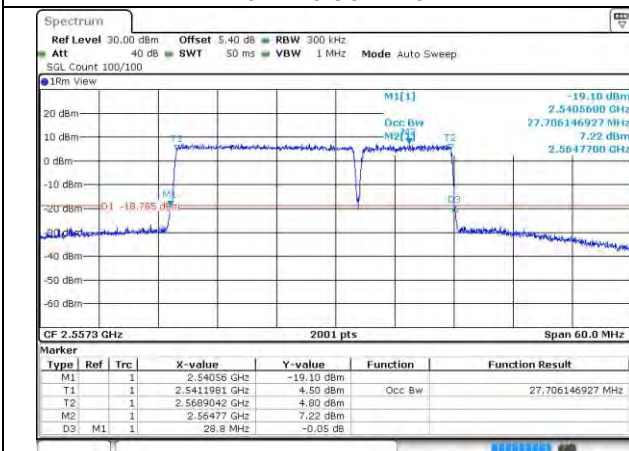

7-7-20MHz-10MHz-64QAM-64QAM-21251-21395-10
ORB#0-50RB#0