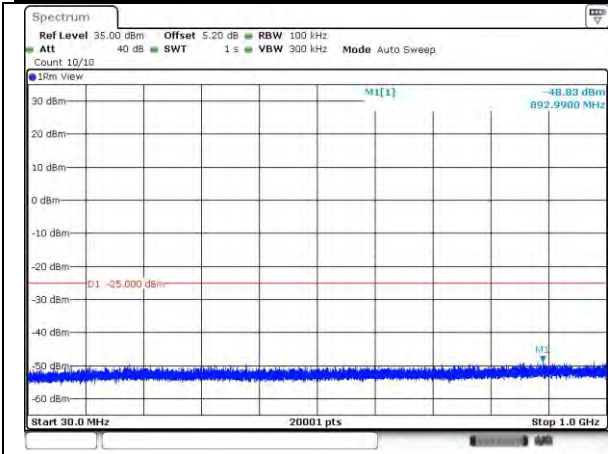

7-7-20MHz-20MHz-QPSK-QPSK-21001-21199
-100RB#0-100RB#0-30~1000MHz