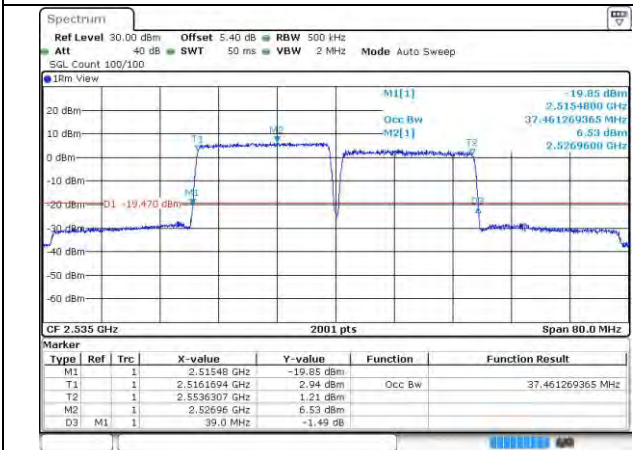

7-7-20MHz-20MHz-256QAM-256QAM-21001-21199-
100RB#0-100RB#0