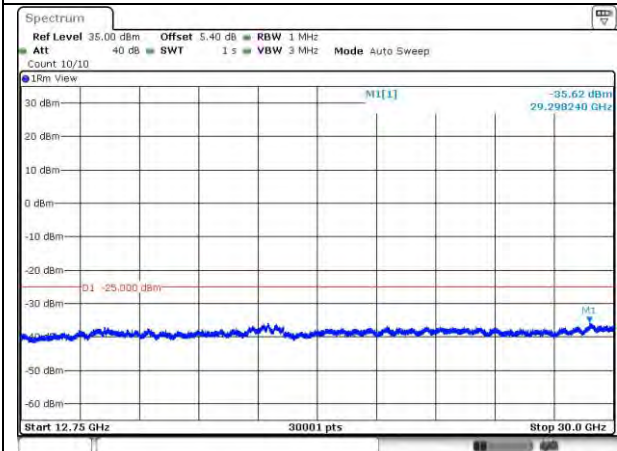

7-7-20MHz-20MHz-QPSK-QPSK-21152-21350
-ORB#0-1RB#99-12750~30000MHz