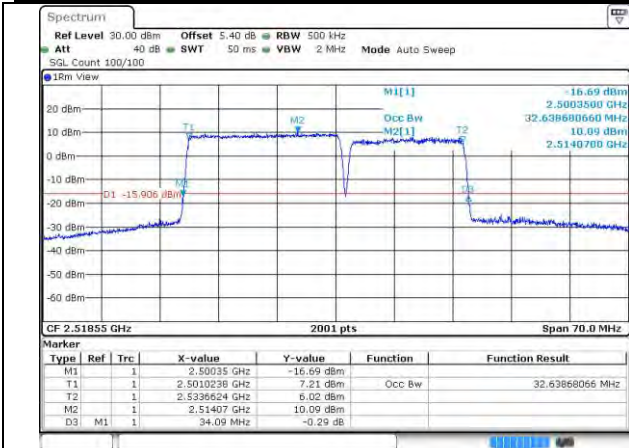

7-7-20MHz-15MHz-QPSK-QPSK-20850-21021-100R
B#0-75RB#0