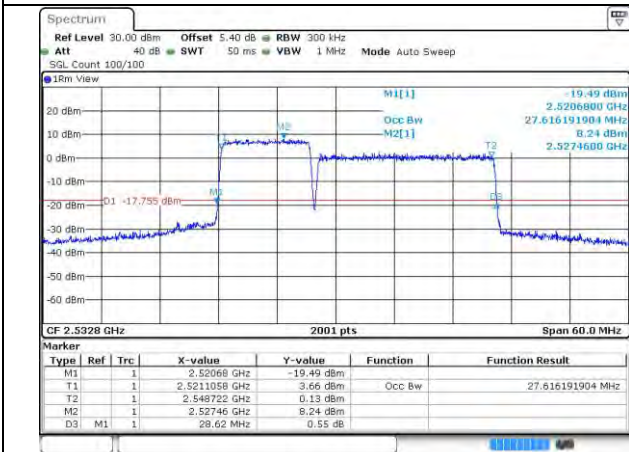

7-7-10MHz-20MHz-256QAM-256QAM-21006-21150-50RB#0-100RB#0