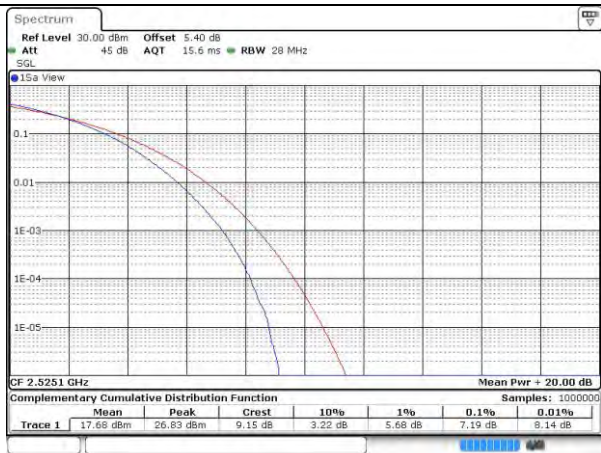

CA_7C_100RB+100RB_256QAM_21199+21001_10
ORB#0+100RB#0