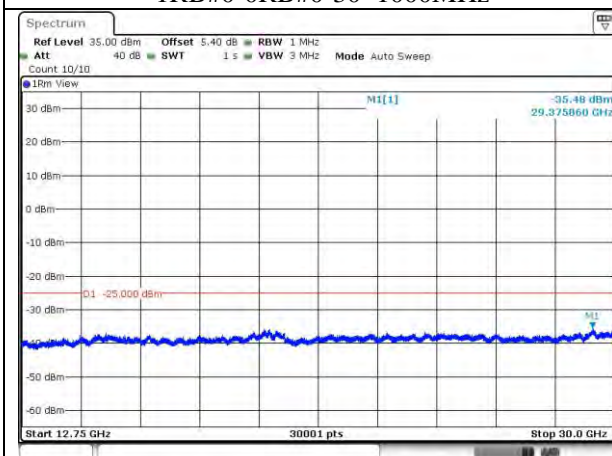

4 Spurious Emissions at antenna terminal

7-7-20MHz-20MHz-QPSK-QPSK-20850-21048
-1RB#0-ORB#0-30~1000MHz

7-7-20MHz-20MHz-QPSK-QPSK-20850-21048
-1RB#0-ORB#0-1000~12750MHz

7-7-20MHz-20MHz-QPSK-QPSK-20850-21048
-1RB#0-ORB#0-12750~30000MHz