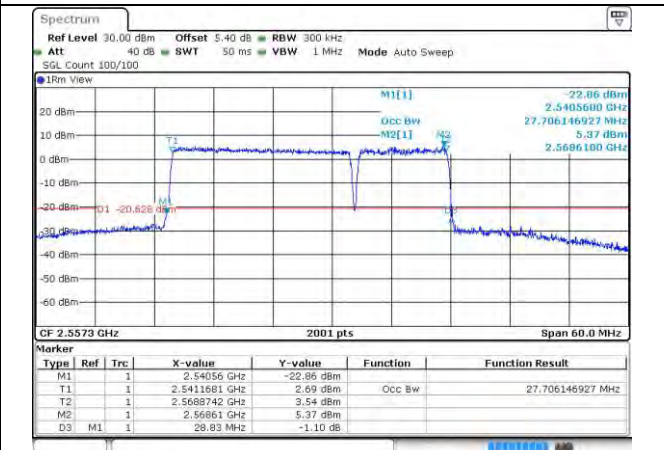

7-7-20MHz-10MHz-256QAM-256QAM-21251-21395-
100RB#0-50RB#0