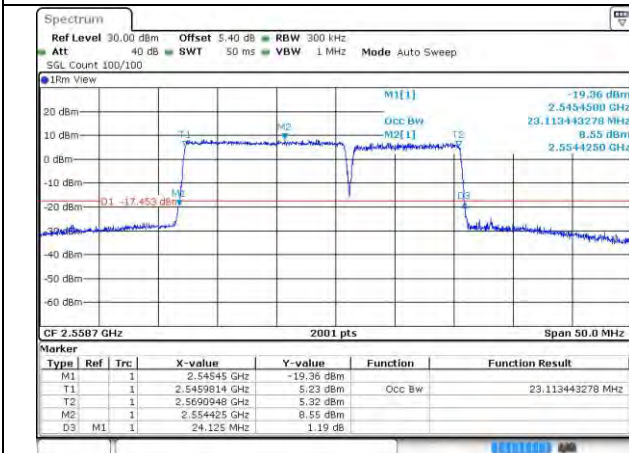

7-7-15MHz-10MHz-64QAM-64QAM-21277-21397-75
RB#0-50RB#0