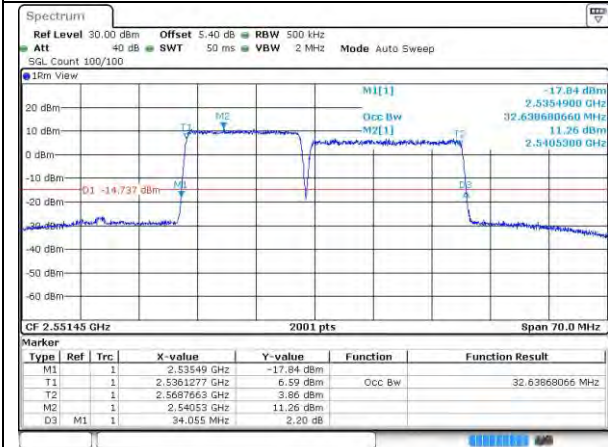

7-7-15MHz-20MHz-QPSK-QPSK-21179-21350-75
RB#0-100RB#0