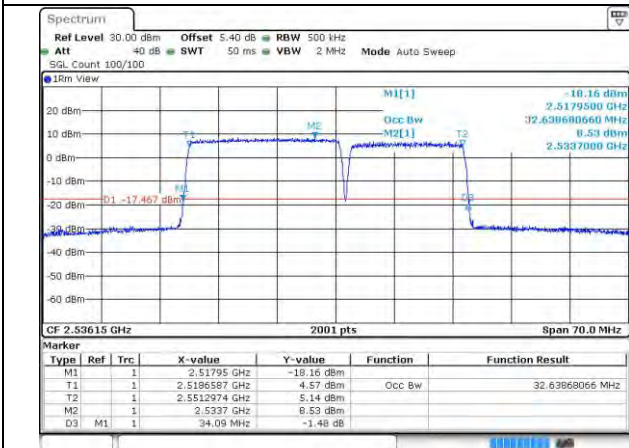

7-7-20MHz-15MHz-16QAM-16QAM-21026-21197-10
ORB#0-75RB#0