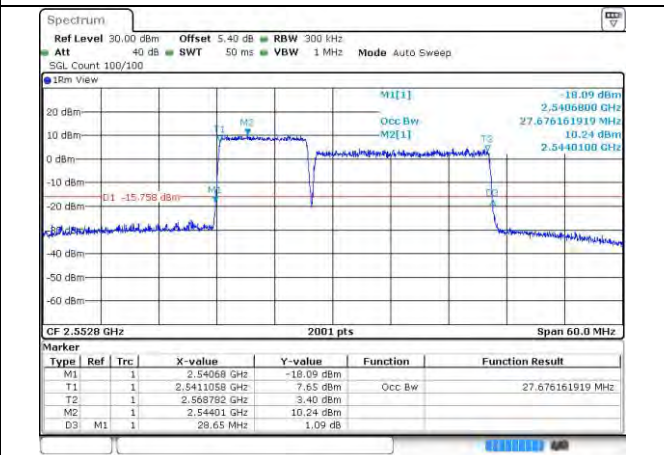

7-7-10MHz-20MHz-16QAM-16QAM-21206-21350-50RB#0-100RB#0