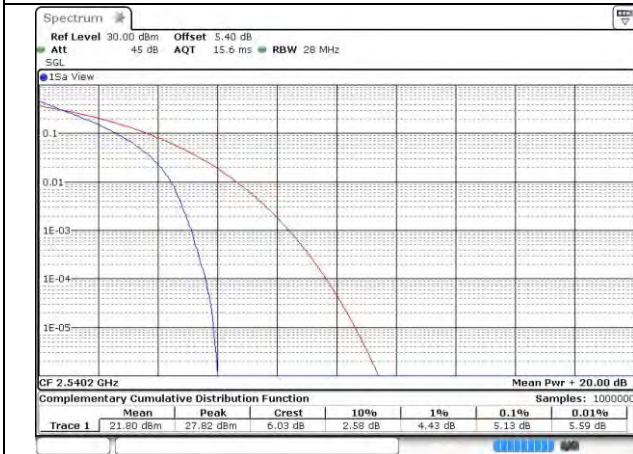

CA_7C_100RB+100RB_QPSK_21350+21152_100RB#0+100RB#0