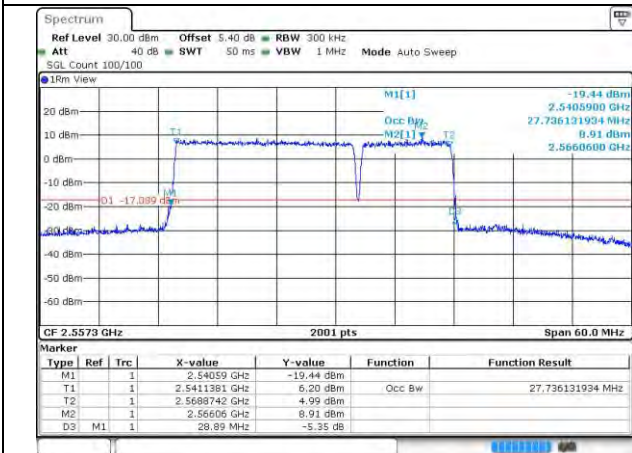

7-7-20MHz-10MHz-QPSK-QPSK-21251-21395-100R
B#0-50RB#0