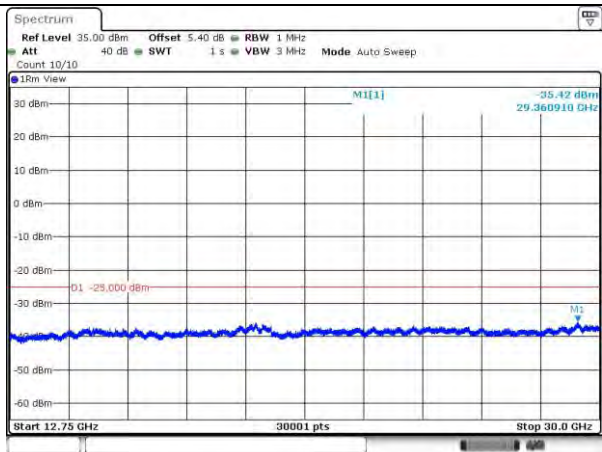

7-7-20MHz-20MHz-QPSK-QPSK-21152-21350
-100RB#0-100RB#0-12750~30000MHz