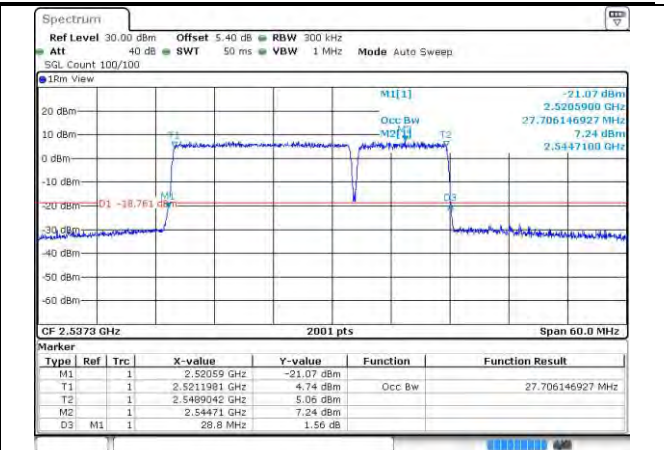

7-7-20MHz-10MHz-64QAM-64QAM-21051-21195-10
ORB#0-50RB#0