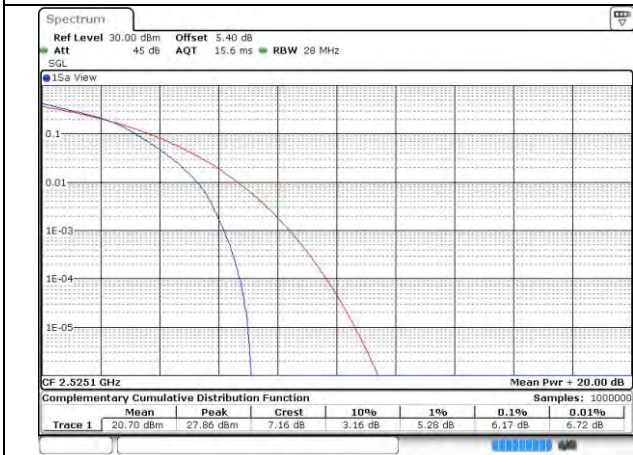

CA_7C_100RB+100RB_16QAM_21199+21001_100RB#0+100RB#0