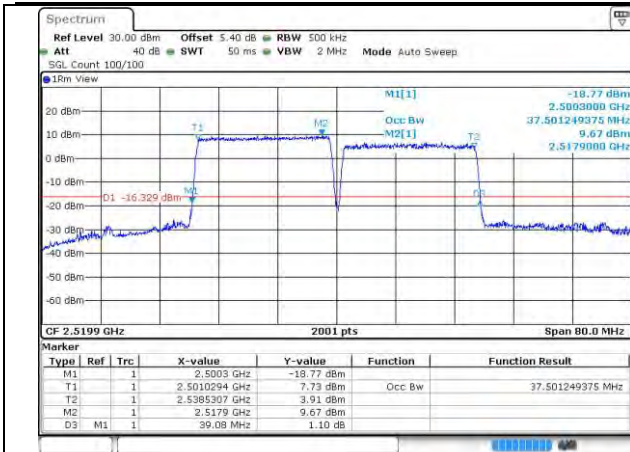

7-7-20MHz-20MHz-QPSK-QPSK-20850-21048-100R B#0-100RB#0