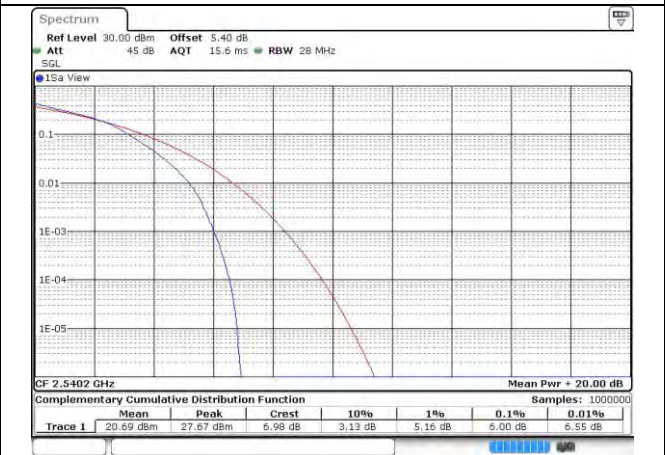

CA_7C_100RB+100RB_16QAM_21350+21152_100RB#0+100RB#0