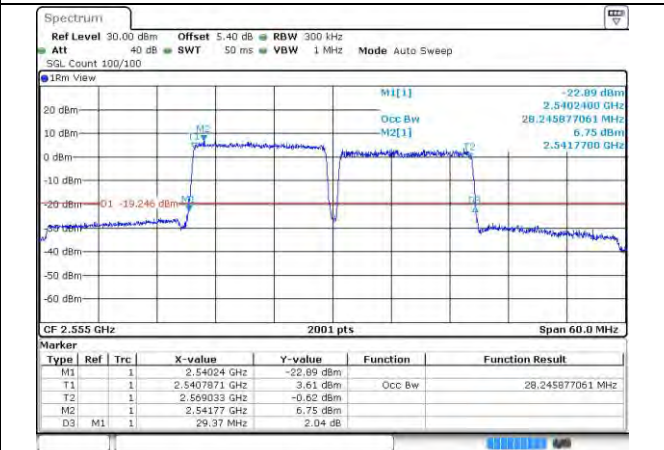

7-7-15MHz-15MHz-256QAM-256QAM-21225-21375-
75RB#0-75RB#0