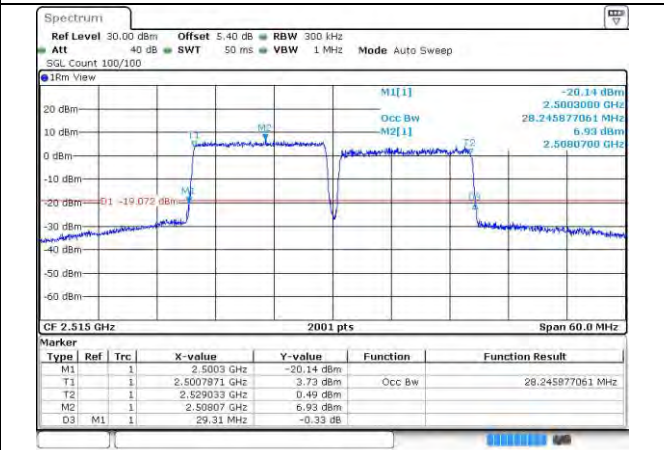

7-7-15MHz-15MHz-256QAM-256QAM-20825-20975-
75RB#0-75RB#0