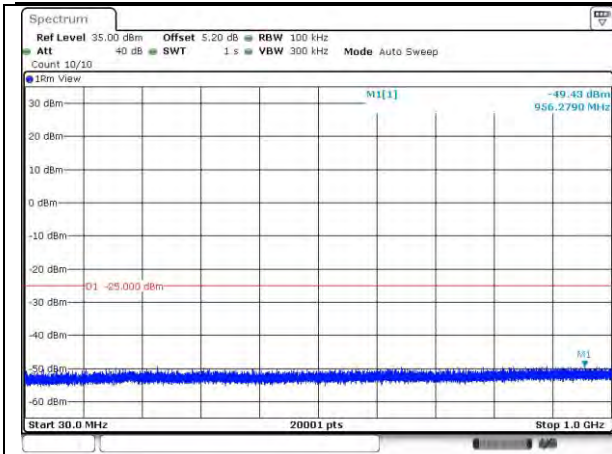

4 Spurious Emissions at antenna terminal

7-7-20MHz-20MHz-QPSK-QPSK-20850-21048
-1RB#0-ORB#0-30~1000MHz

7-7-20MHz-20MHz-QPSK-QPSK-20850-21048
-1RB#0-ORB#0-1000~12750MHz

7-7-20MHz-20MHz-QPSK-QPSK-20850-21048
-1RB#0-ORB#0-12750~30000MHz