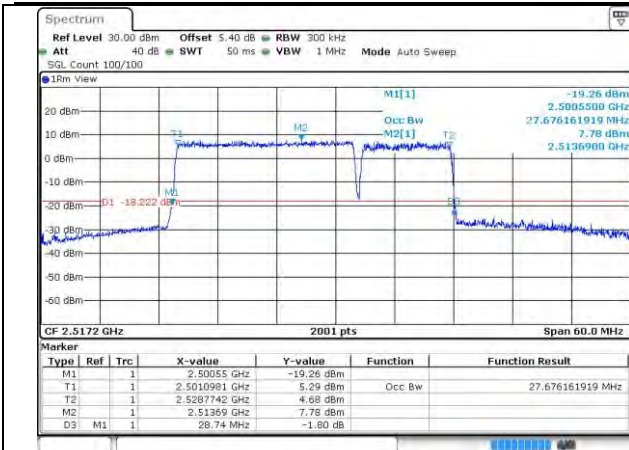

7-7-20MHz-10MHz-64QAM-64QAM-20850-20994-10
ORB#0-50RB#0