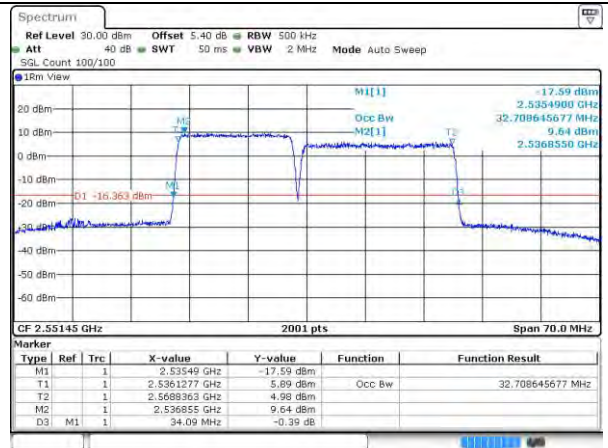

7-7-15MHz-20MHz-16QAM-16QAM-21179-21350
-75RB#0-100RB#0