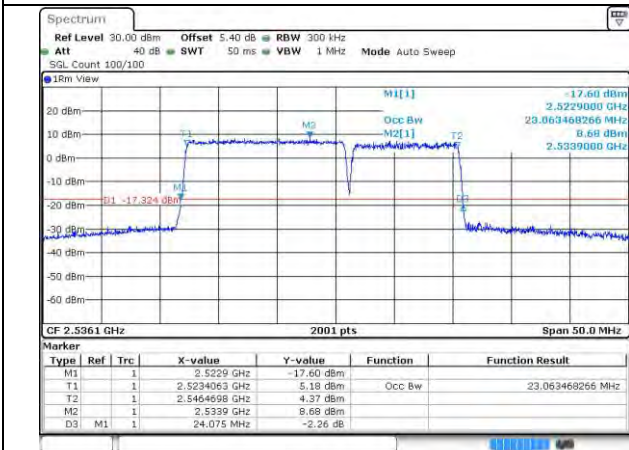

7-7-15MHz-10MHz-16QAM-16QAM-21051-21171-75
RB#0-50RB#0