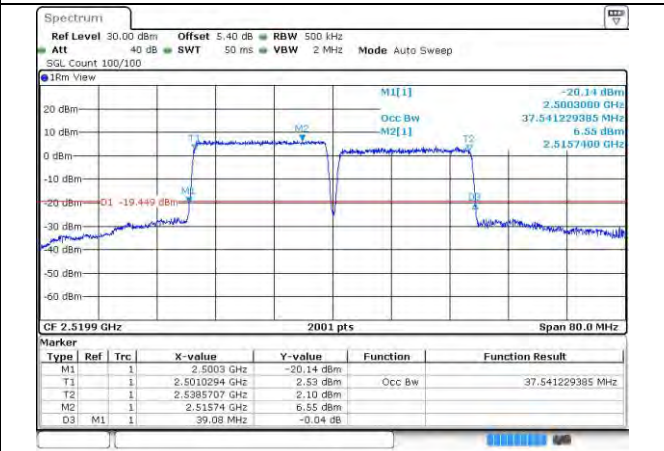

7-7-20MHz-20MHz-256QAM-256QAM-20850-21048-
100RB#0-100RB#0