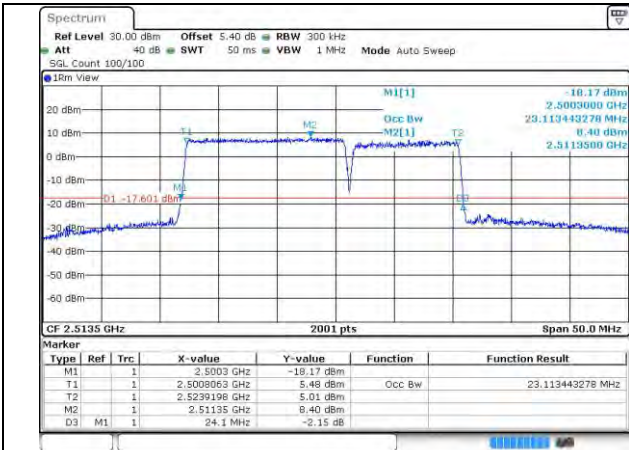

7-7-15MHz-10MHz-64QAM-64QAM-20825-20945-75
RB#0-50RB#0