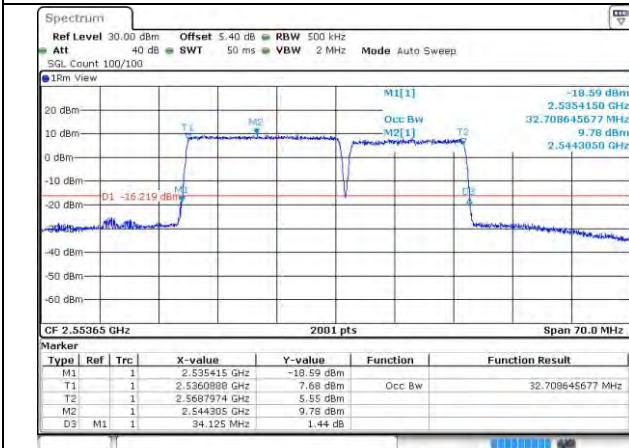

7-7-20MHz-15MHz-QPSK-QPSK-21201-21372-100R
B#0-75RB#0