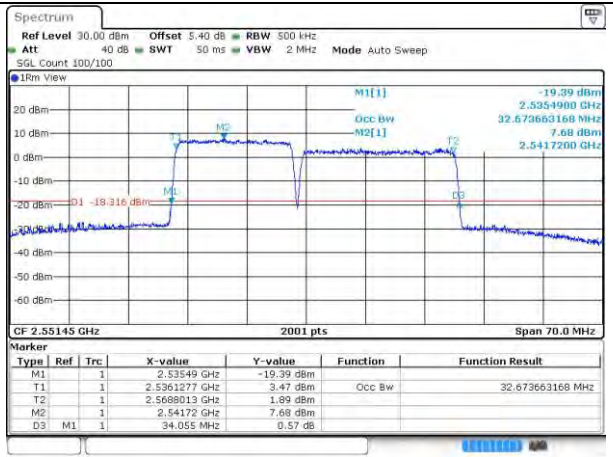

7-7-15MHz-20MHz-256QAM-256QAM-21179-21350-75RB#0-100RB#0