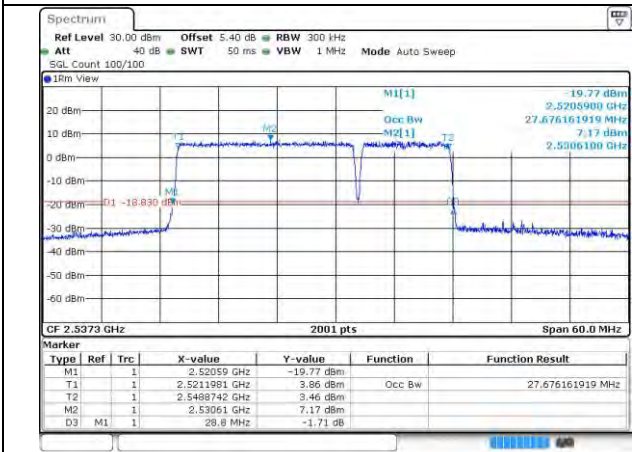

7-7-20MHz-10MHz-16QAM-16QAM-21051-21195-10
ORB#0-50RB#0