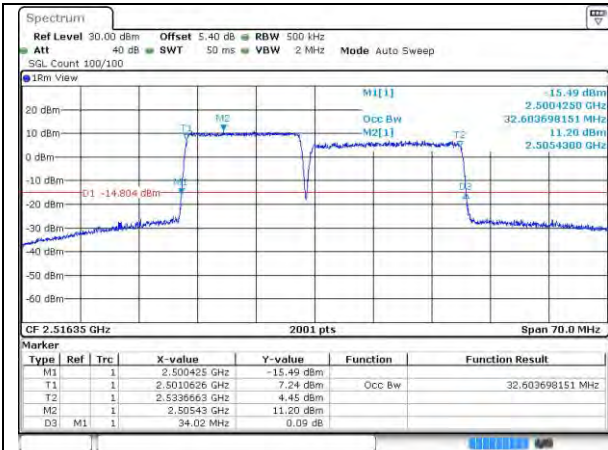

7-7-15MHz-20MHz-QPSK-QPSK-20828-20999-75
RB#0-100RB#0