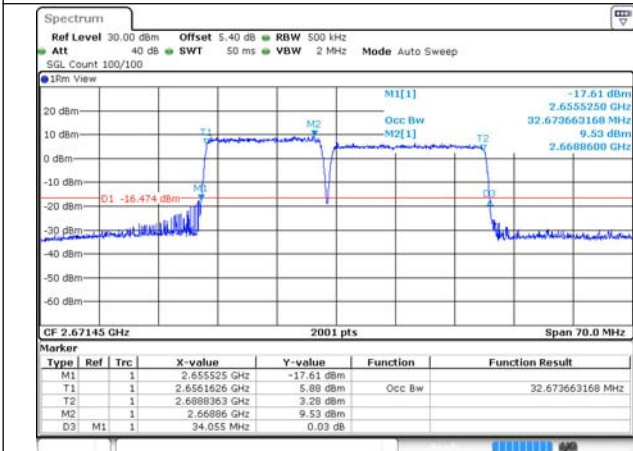

41-41-15MHz-20MHz-64QAM-64QAM-41319-41490-75RB#0-100RB#0