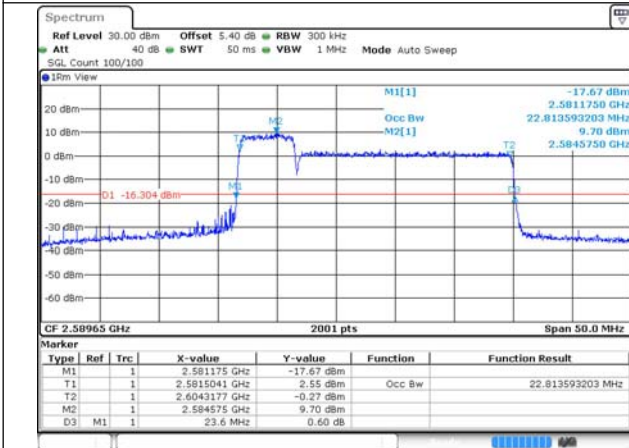

41-41-5MHz-20MHz-256QAM-256QAM-40528-40645 -25RB#0-100RB#0