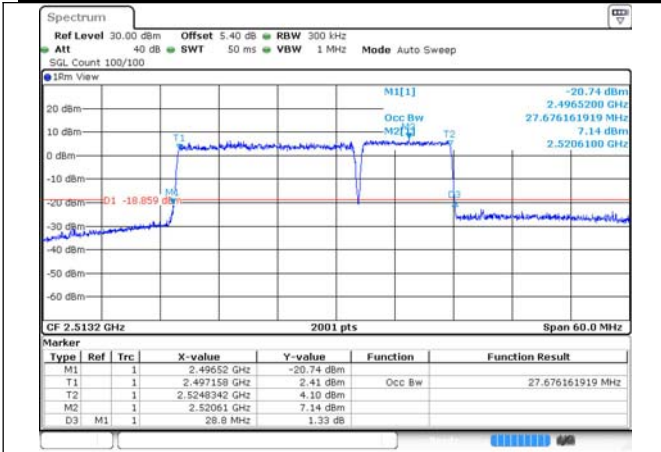

41-41-20MHz-10MHz-64QAM-64QAM-39750-39894-100RB#0-50RB#0