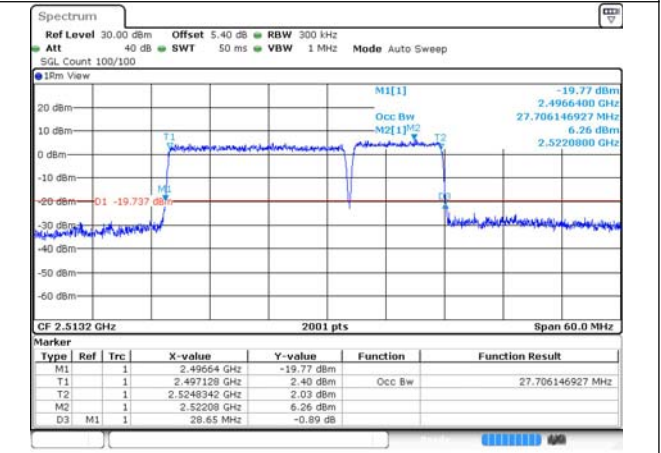

41-41-20MHz-10MHz-256QAM-256QAM-39750-39894-100RB#0-50RB#0