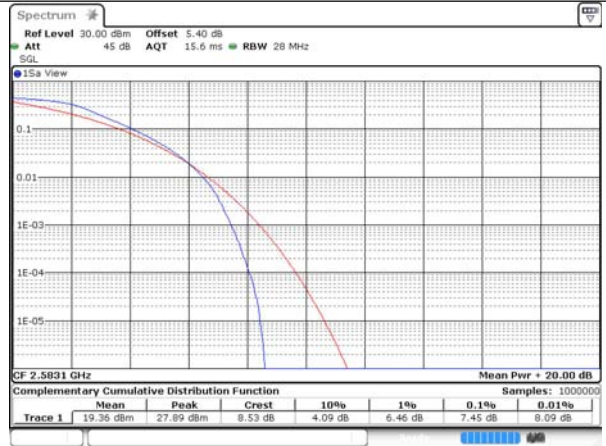

CA_41C_100RB+100RB_QPSK_40521+40719_100R
B#0+100RB#0