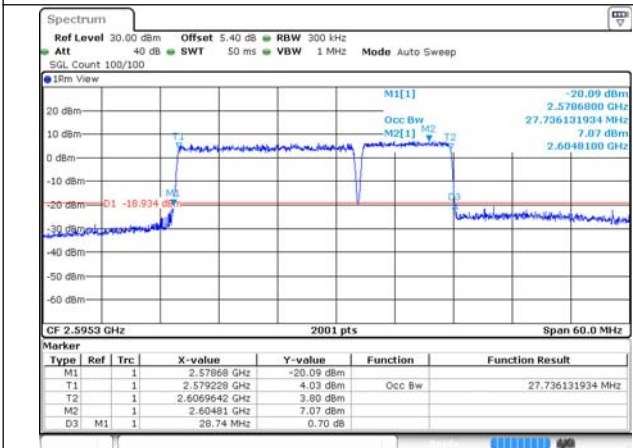

41-41-20MHz-10MHz-16QAM-16QAM-40571-40715-100RB#0-50RB#0