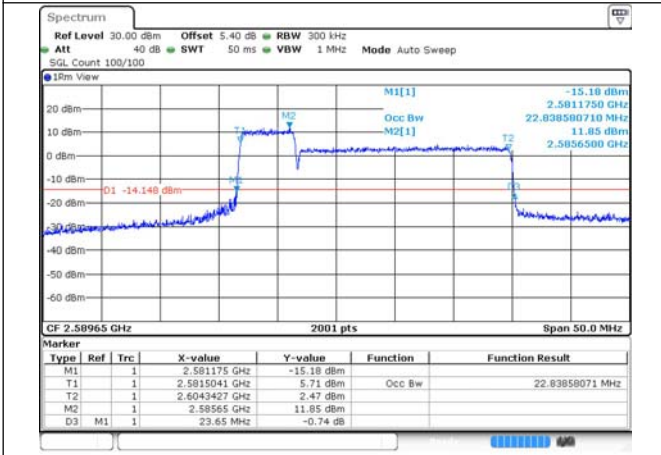

41-41-5MHz-20MHz-QPSK-QPSK-39683-39800-25R  
B#0-100RB#0

41-41-5MHz-20MHz-QPSK-QPSK-40528-40645-25R  
B#0-100RB#0

41-41-5MHz-20MHz-QPSK-QPSK-41373-41490-25R  
B#0-100RB#0

41-41-5MHz-20MHz-16QAM-16QAM-39683-39800-2  
5RB#0-100RB#0