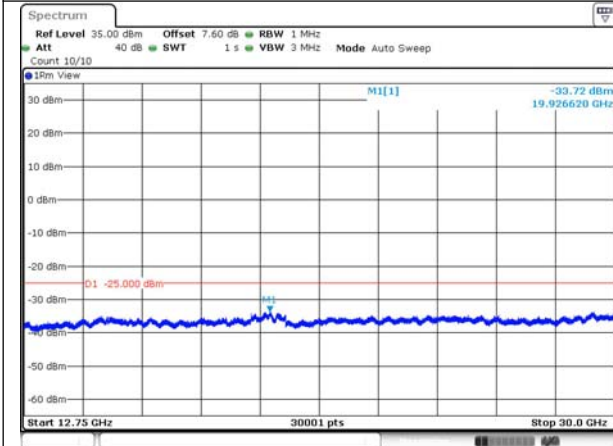

41-41-20MHz-20MHz-QPSK-QPSK-40521-40719
-1RB#0-0RB#0-1000~12750MHz