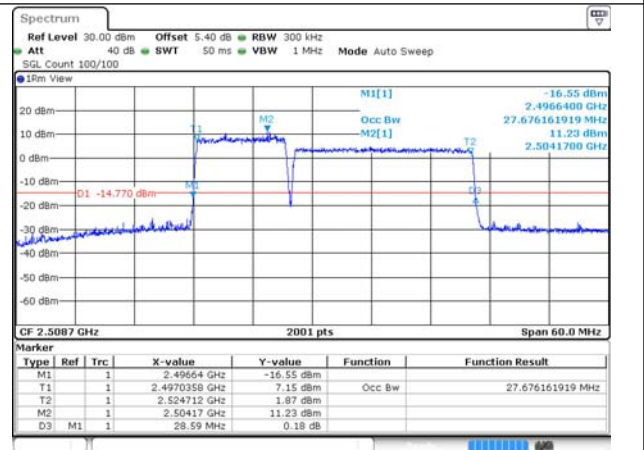

41-41-10MHz-20MHz-16QAM-16QAM-39705-39849-50RB#0-100RB#0