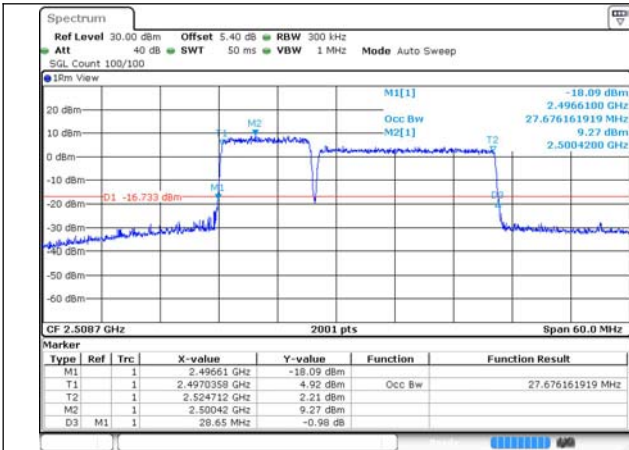

41-41-10MHz-20MHz-64QAM-64QAM-39705-39849-50RB#0-100RB#0