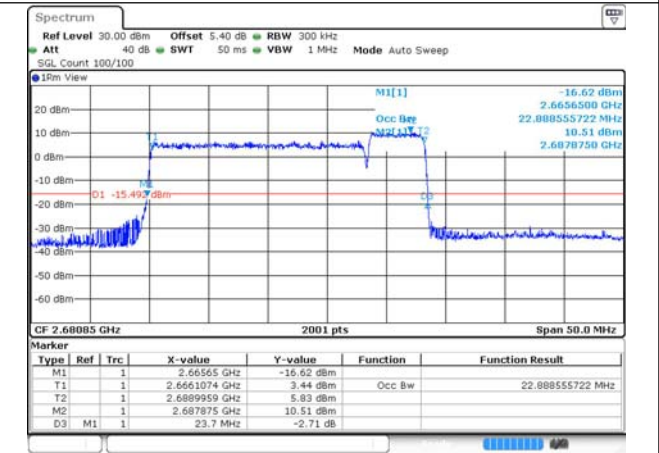

41-41-20MHz-5MHz-16QAM-16QAM-41440-41557-100RB#0-25RB#0