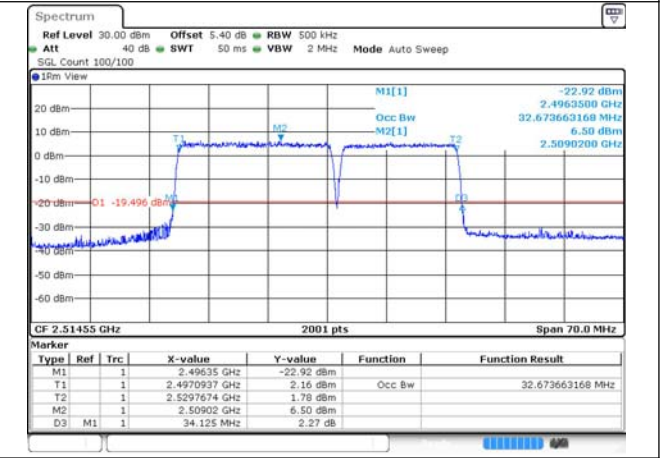

41-41-20MHz-15MHz-256QAM-256QAM-39750-39921-100RB#0-75RB#0