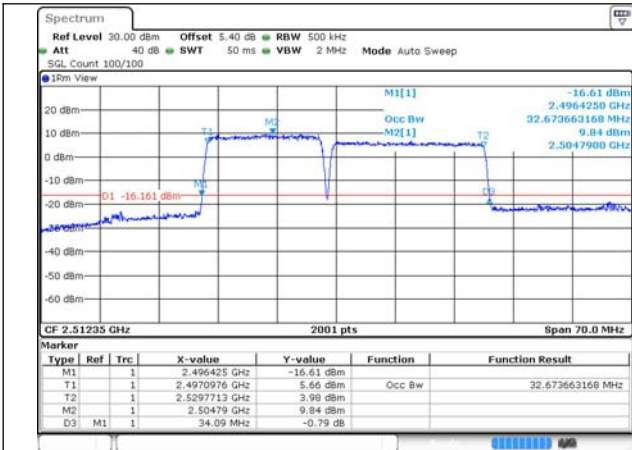

41-41-15MHz-20MHz-QPSK-QPSK-39728-39899-75R
B#0-100RB#0