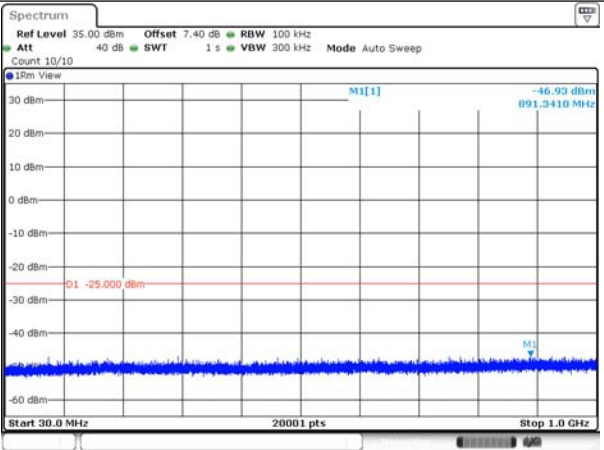

41-41-20MHz-20MHz-QPSK-QPSK-40521-40719
-ORB#0-1RB#99-12750~30000MHz