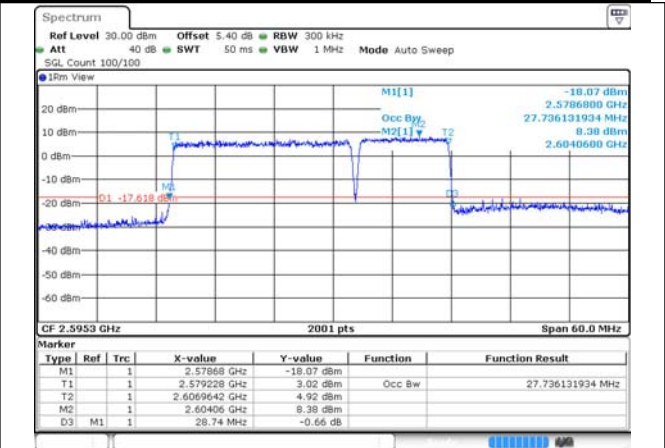

41-41-20MHz-10MHz-QPSK-QPSK-40571-40715-100 RB#0-50RB#0