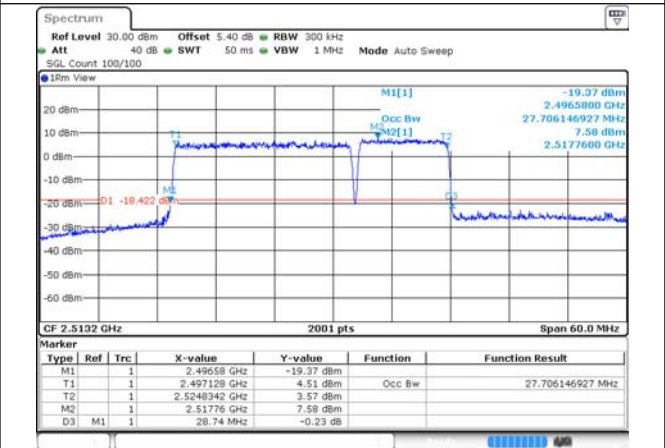

41-41-20MHz-10MHz-16QAM-16QAM-39750-39894-100RB#0-50RB#0