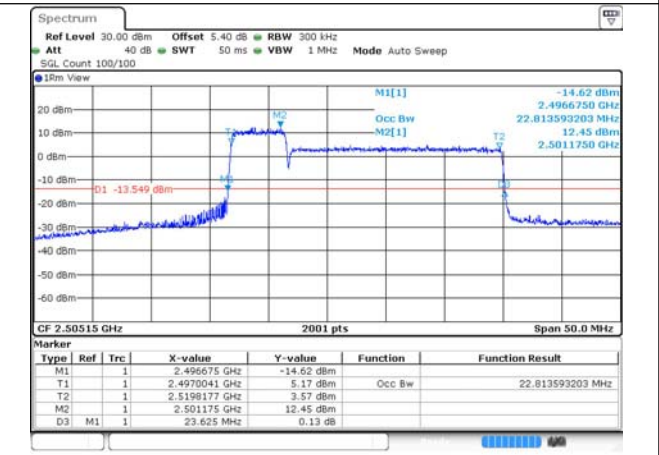

41-41-5MHz-20MHz-16QAM-16QAM-39683-39800-2
5RB#0-100RB#0