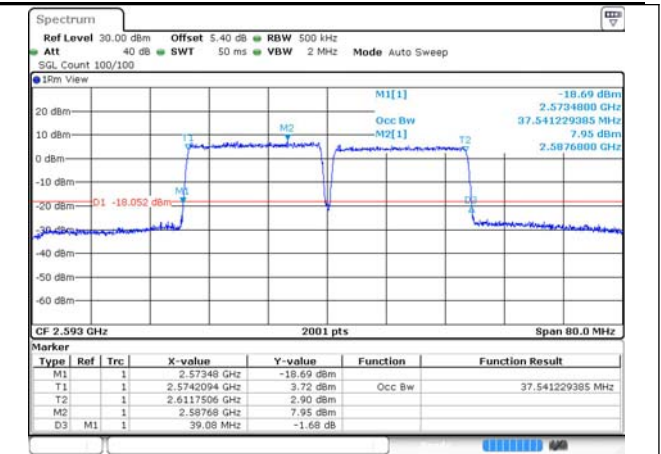

41-41-20MHz-20MHz-64QAM-64QAM-40521-40719-100RB#0-100RB#0