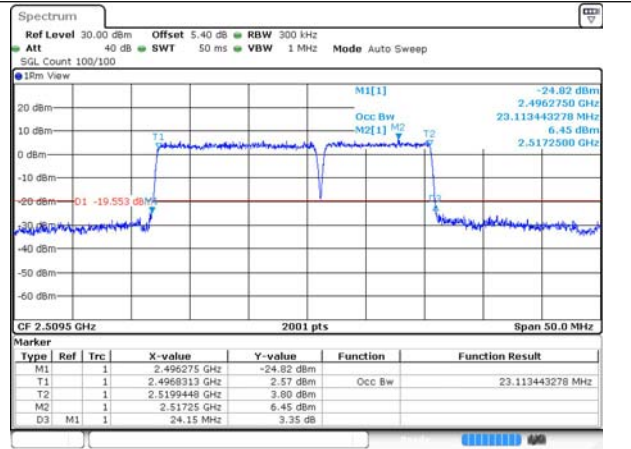

41-41-15MHz-10MHz-256QAM-256QAM-39725-39845-5-75RB#0-50RB#0