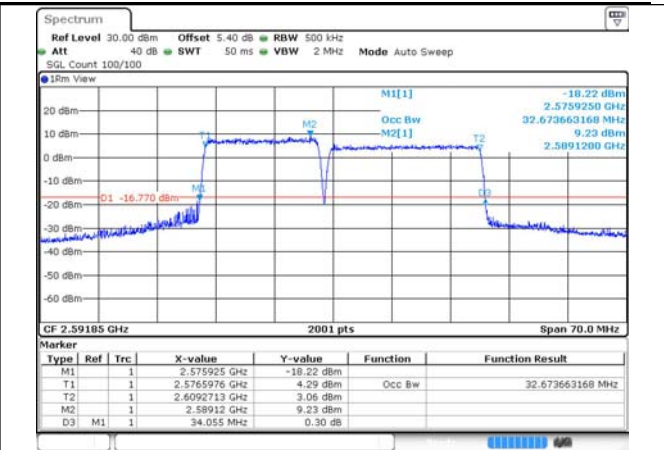

41-41-15MHz-20MHz-64QAM-64QAM-40523-40694-75RB#0-100RB#0