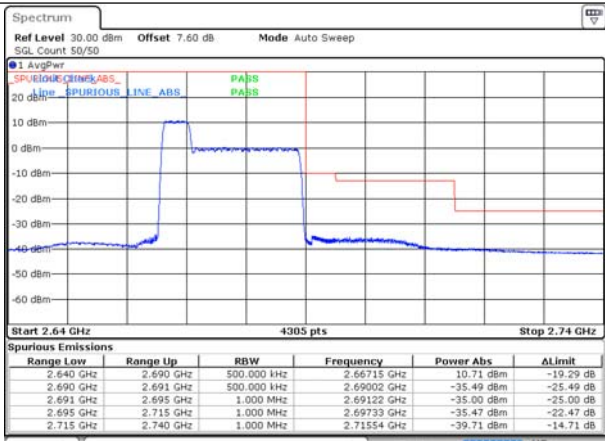

**5 Band Edges Compliance**

CA\_41C\_25RB+100RB\_QPSK\_39683+39800\_1RB  
#0+0RB#0

CA\_41C\_25RB+100RB\_QPSK\_39683+39800\_25R  
B#0+100RB#0

CA\_41C\_25RB+100RB\_QPSK\_41373+41490\_0RB  
#0+1RB#99

CA\_41C\_25RB+100RB\_QPSK\_41373+41490\_25R  
B#0+100RB#0