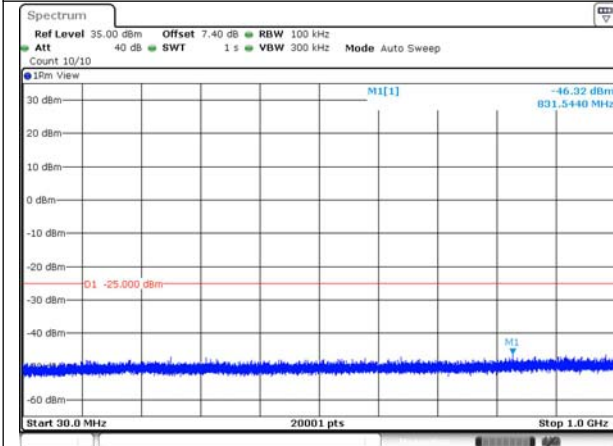

41-41-20MHz-20MHz-QPSK-QPSK-40521-40719
-100RB#0-100RB#0-12750~30000MHz