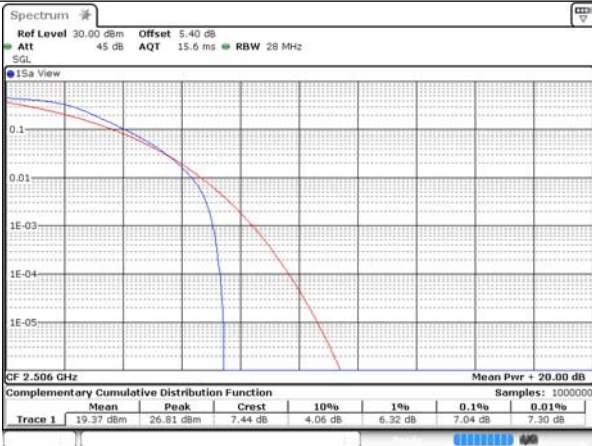

CA_41C_100RB+100RB_QPSK_39750+39948_100R
B#0+100RB#0