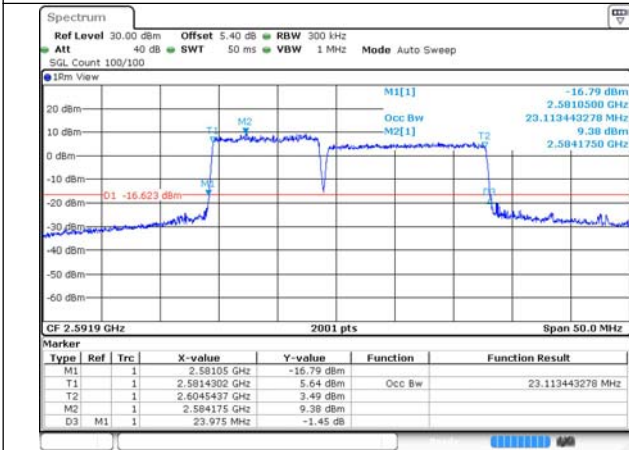

41-41-10MHz-15MHz-16QAM-16QAM-40549-40669-50RB#0-75RB#0