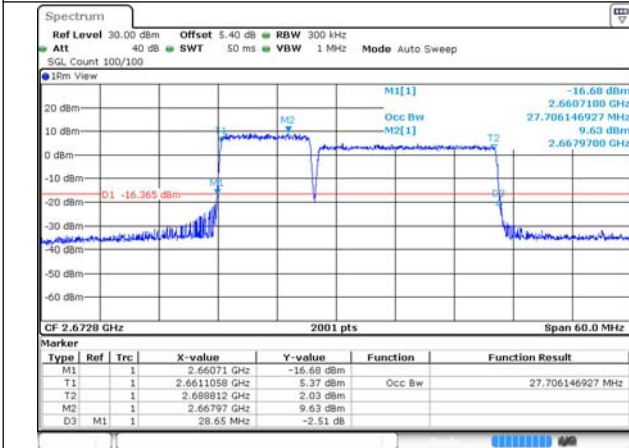

41-41-10MHz-20MHz-16QAM-16QAM-40526-40670-50RB#0-100RB#0

41-41-10MHz-20MHz-16QAM-16QAM-41346-41490-50RB#0-100RB#0

41-41-10MHz-20MHz-64QAM-64QAM-39705-39849-50RB#0-100RB#0

41-41-10MHz-20MHz-64QAM-64QAM-40526-40670-50RB#0-100RB#0