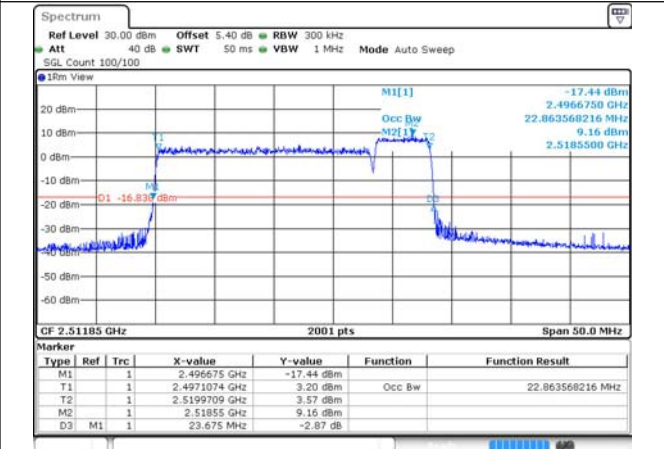

41-41-20MHz-5MHz-256QAM-256QAM-39750-39867-100RB#0-25RB#0