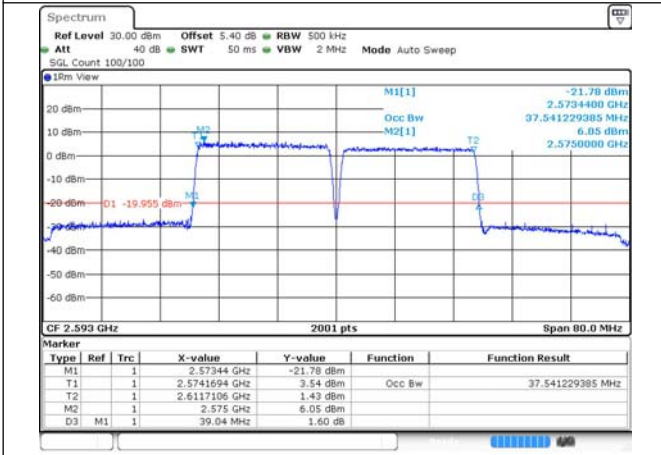

41-41-20MHz-20MHz-256QAM-256QAM-40521-4071-9-100RB#0-100RB#0