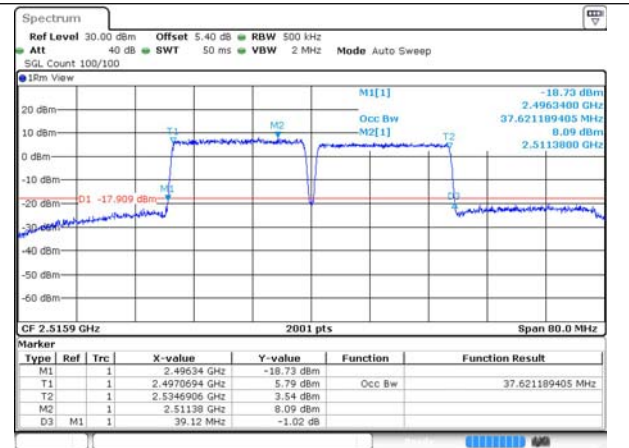

41-41-20MHz-20MHz-16QAM-16QAM-39750-39948-100RB#0-100RB#0