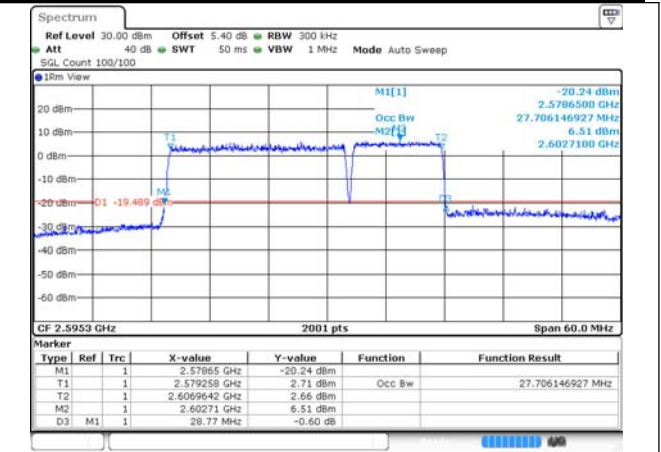

41-41-20MHz-10MHz-64QAM-64QAM-40571-40715-100RB#0-50RB#0