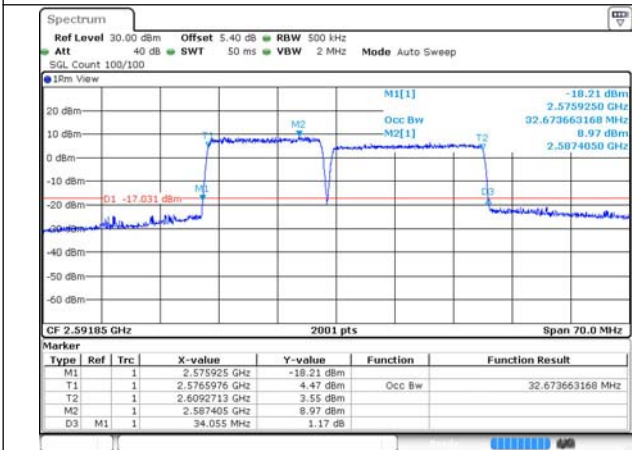

41-41-15MHz-20MHz-16QAM-16QAM-40523-40694-
75RB#0-100RB#0