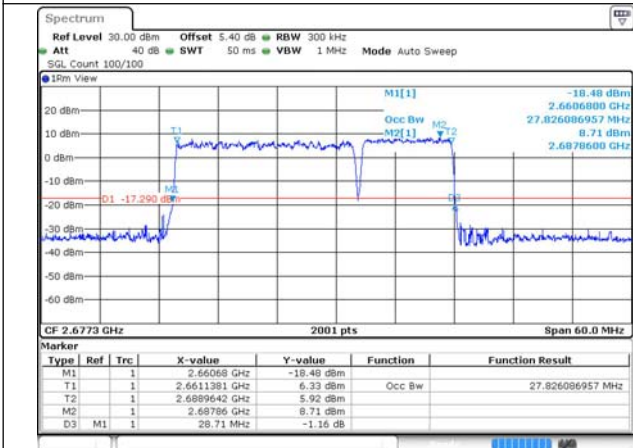

41-41-20MHz-10MHz-QPSK-QPSK-41391-41535-100 RB#0-50RB#0