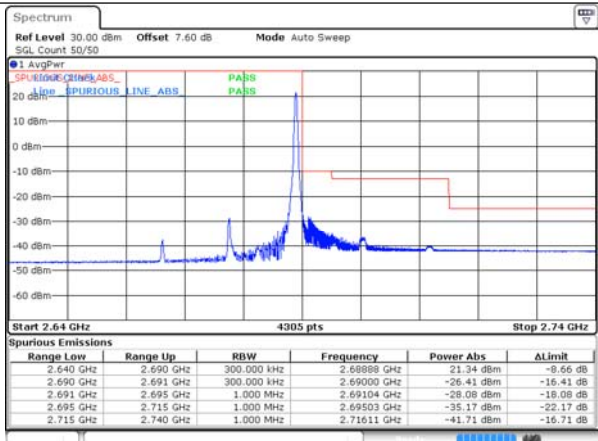

**5 Band Edges Compliance**

CA\_41C\_25RB+100RB\_QPSK\_39683+39800\_1RB  
#0+0RB#0

CA\_41C\_25RB+100RB\_QPSK\_39683+39800\_25R  
B#0+100RB#0

CA\_41C\_25RB+100RB\_QPSK\_41373+41490\_0RB  
#0+1RB#99

CA\_41C\_25RB+100RB\_QPSK\_41373+41490\_25R  
B#0+100RB#0