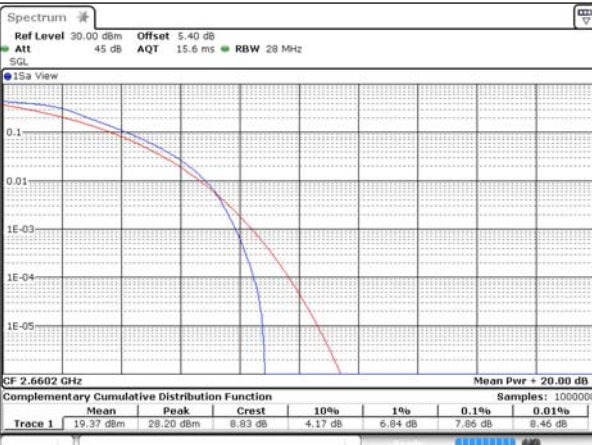

CA_41C_100RB+100RB_QPSK_41292+41490_100R
B#0+100RB#0