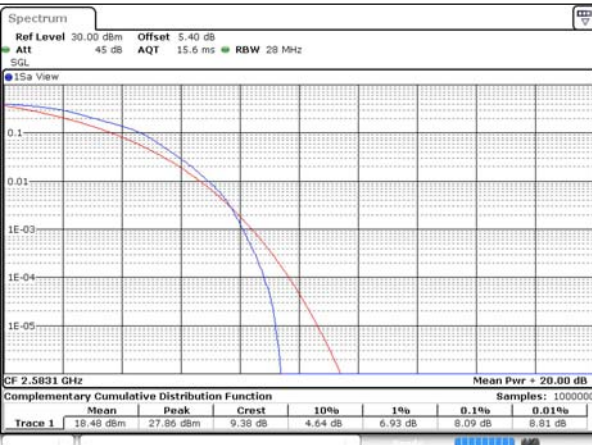

CA_41C_100RB+100RB_16QAM_40521+40719_100
RB#0+100RB#0