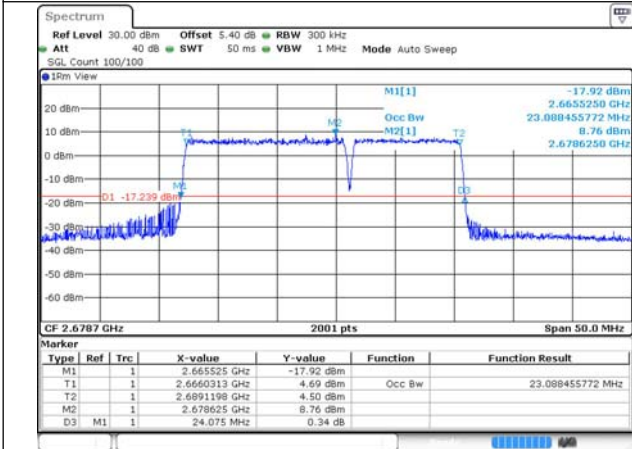

41-41-15MHz-10MHz-64QAM-64QAM-41417-41537-75RB#0-50RB#0