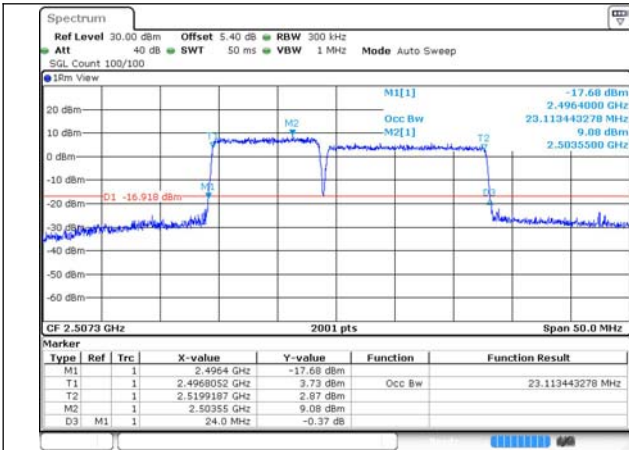

41-41-10MHz-15MHz-64QAM-64QAM-39703-39823-50RB#0-75RB#0