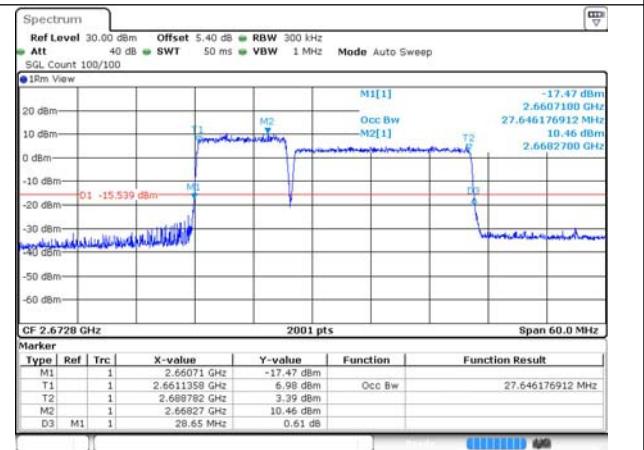

41-41-10MHz-20MHz-16QAM-16QAM-41346-41490-50RB#0-100RB#0