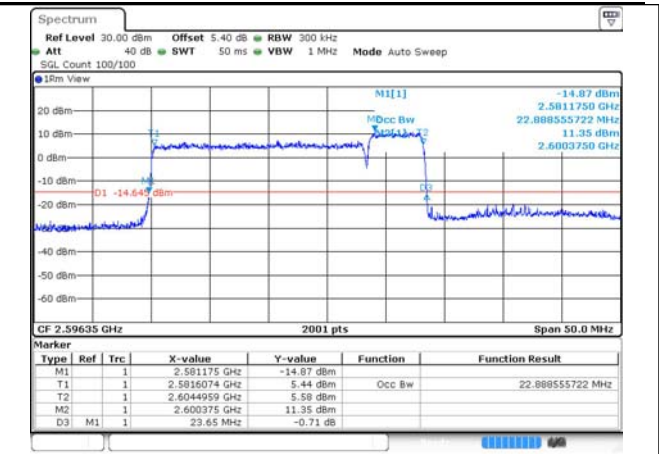

41-41-20MHz-5MHz-QPSK-QPSK-40595-40712-100R B#0-25RB#0