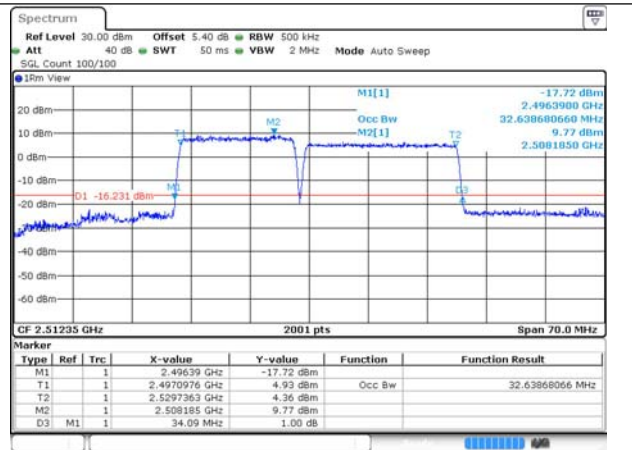

41-41-15MHz-20MHz-16QAM-16QAM-39728-39899-
75RB#0-100RB#0