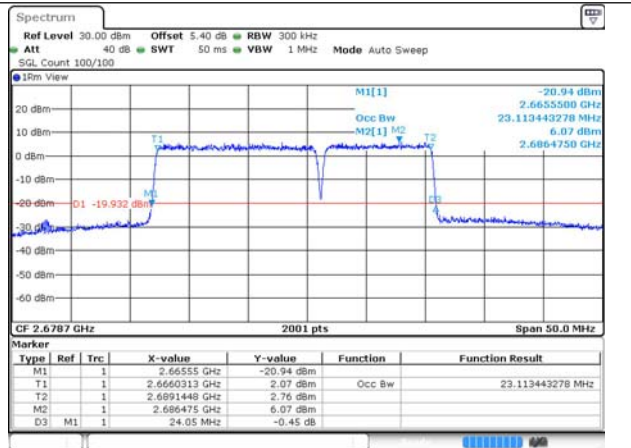

41-41-15MHz-10MHz-256QAM-256QAM-41417-41537-7-75RB#0-50RB#0