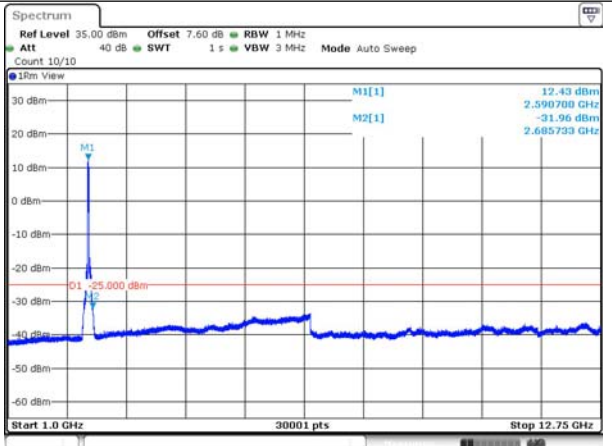

41-41-20MHz-20MHz-QPSK-QPSK-40521-40719
-1RB#0-0RB#0-30~1000MHz