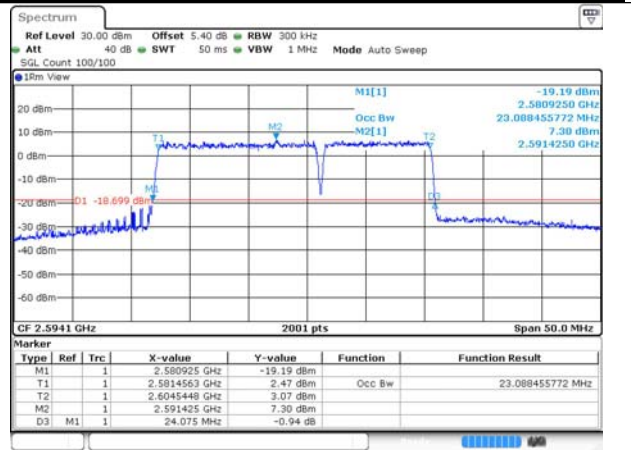

41-41-15MHz-10MHz-64QAM-64QAM-40571-40691-75RB#0-50RB#0