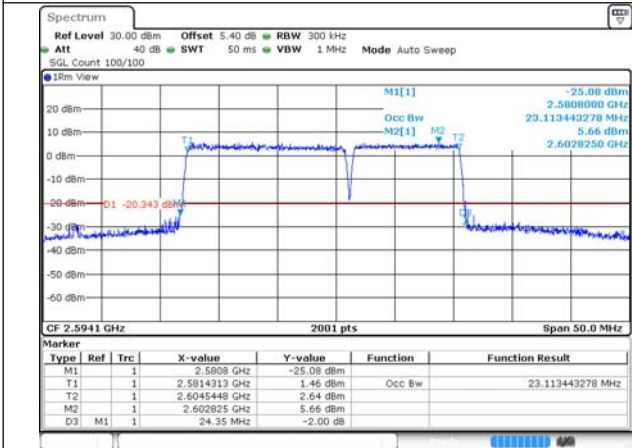

41-41-15MHz-10MHz-256QAM-256QAM-40571-40691-7-75RB#0-50RB#0