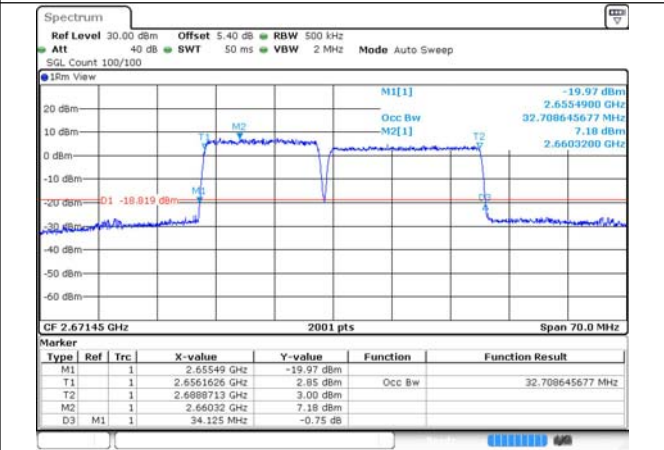

41-41-15MHz-20MHz-256QAM-256QAM-41319-4149-0-75RB#0-100RB#0