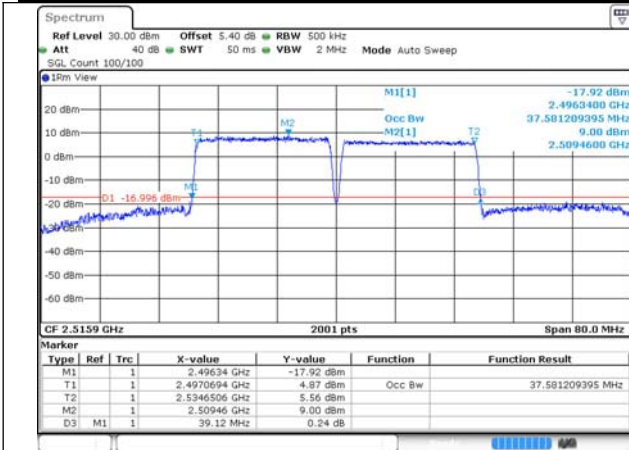

41-41-20MHz-20MHz-QPSK-QPSK-39750-39948-100 RB#0-100RB#0