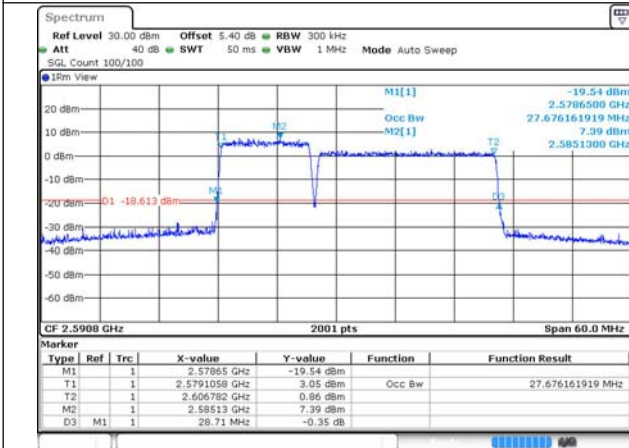

41-41-10MHz-20MHz-256QAM-256QAM-40526-40670-50RB#0-100RB#0