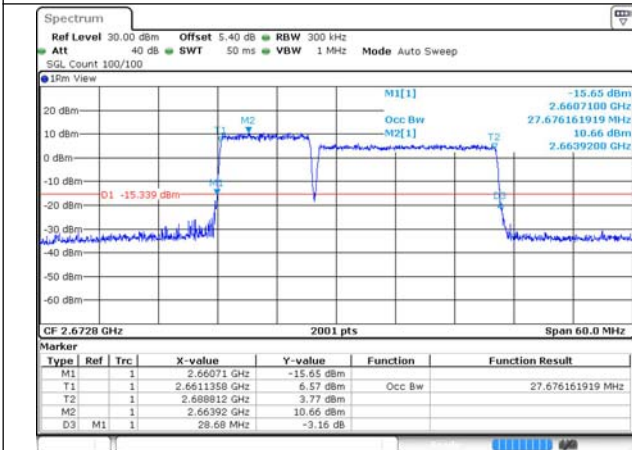

41-41-10MHz-20MHz-QPSK-QPSK-41346-41490-50R B#0-100RB#0