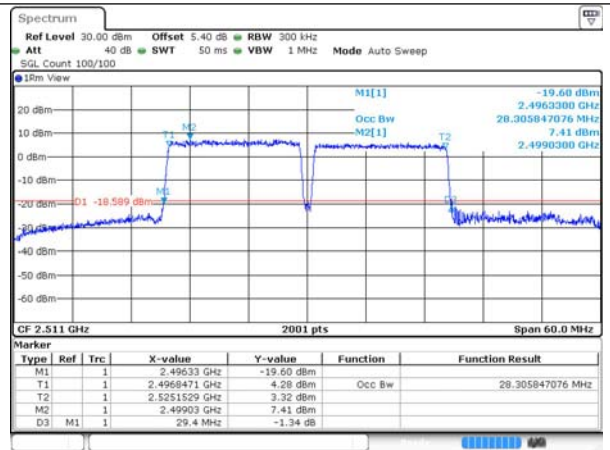

41-41-15MHz-15MHz-16QAM-16QAM-39725-39875-75RB#0-75RB#0