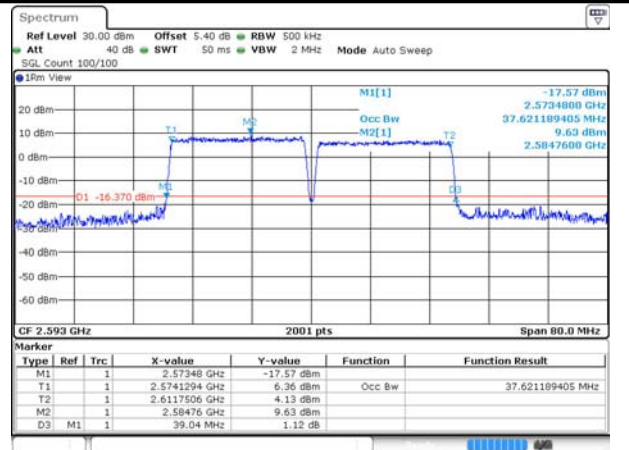

41-41-20MHz-20MHz-QPSK-QPSK-40521-40719-100 RB#0-100RB#0