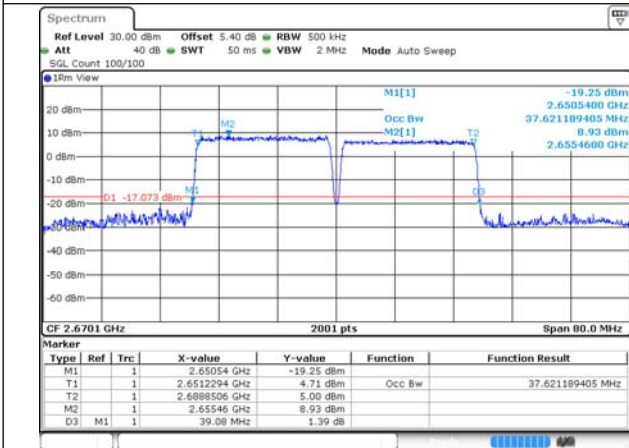

41-41-20MHz-20MHz-QPSK-QPSK-41292-41490-100 RB#0-100RB#0