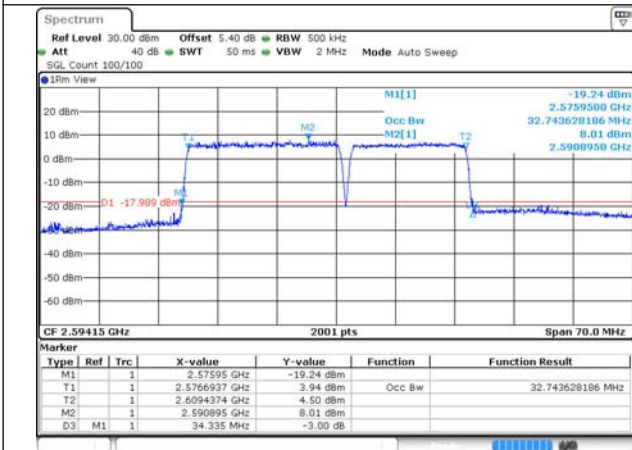

41-41-20MHz-15MHz-16QAM-16QAM-40546-40717-100RB#0-75RB#0