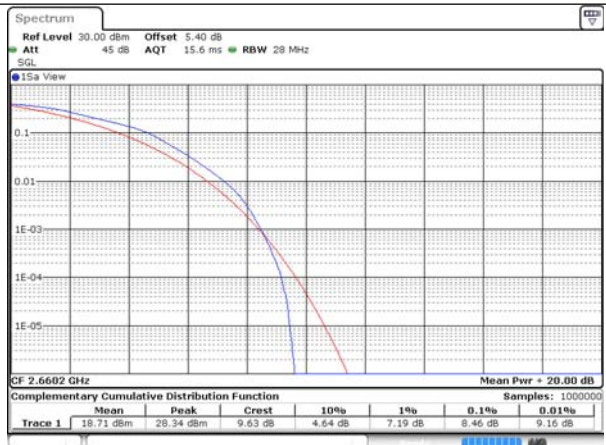

CA_41C_100RB+100RB_16QAM_41292+41490_100
RB#0+100RB#0