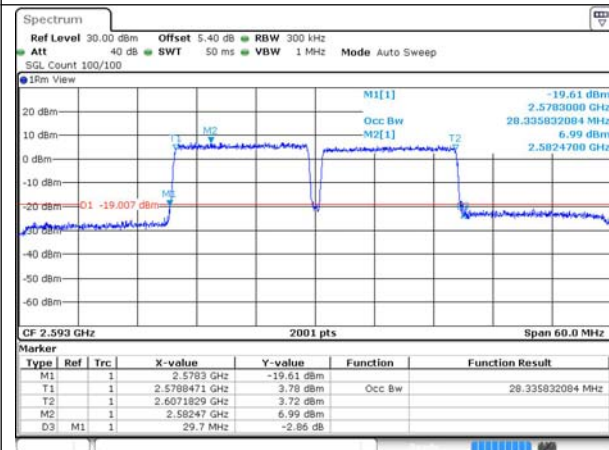

41-41-15MHz-15MHz-16QAM-16QAM-40545-40695-75RB#0-75RB#0