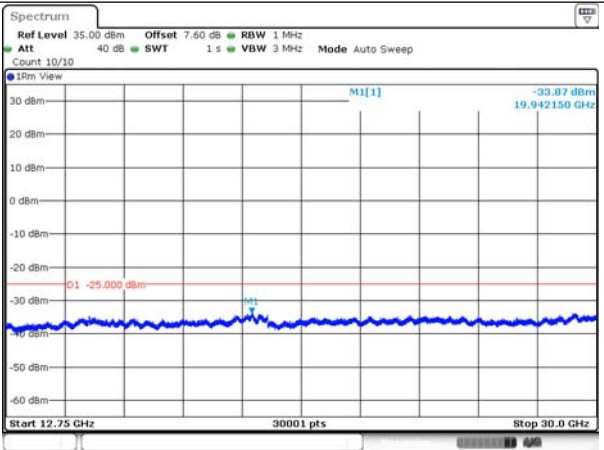

41-41-20MHz-20MHz-QPSK-QPSK-40521-40719
-100RB#0-100RB#0-1000~12750MHz