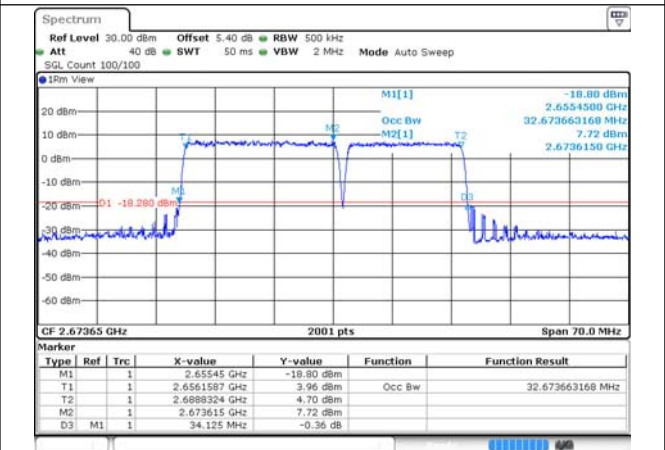

41-41-20MHz-15MHz-16QAM-16QAM-41341-41512-100RB#0-75RB#0