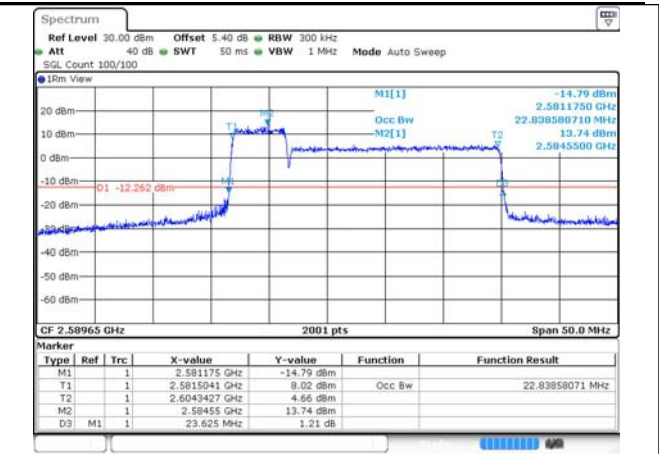

41-41-5MHz-20MHz-QPSK-QPSK-40528-40645-25R
B#0-100RB#0