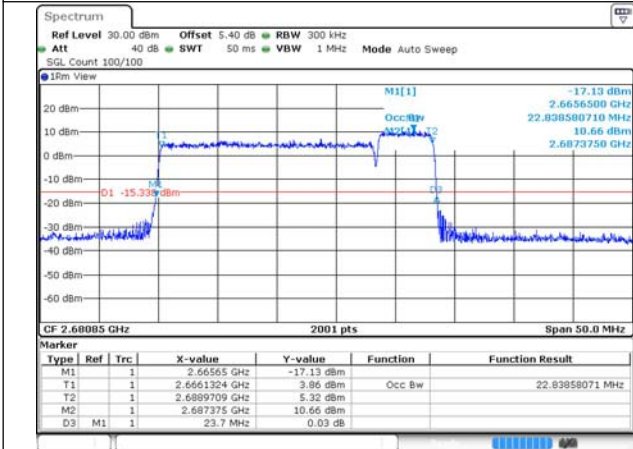

41-41-20MHz-5MHz-16QAM-16QAM-40595-40712-100RB#0-25RB#0

41-41-20MHz-5MHz-16QAM-16QAM-41440-41557-100RB#0-25RB#0

41-41-20MHz-5MHz-64QAM-64QAM-39750-39867-1  
00RB#0-25RB#0

41-41-20MHz-5MHz-64QAM-64QAM-40595-40712-1  
00RB#0-25RB#0