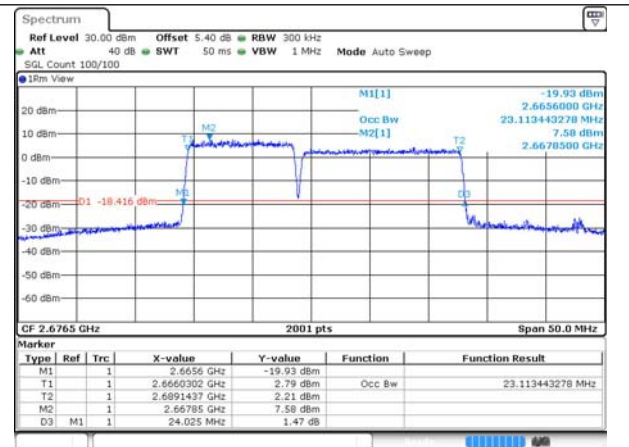

41-41-10MHz-15MHz-256QAM-256QAM-41395-41515-50RB#0-75RB#0