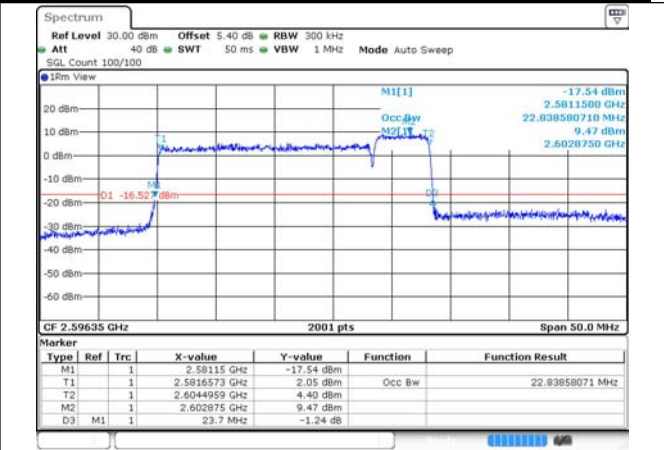

41-41-20MHz-5MHz-64QAM-64QAM-40595-40712-1
00RB#0-25RB#0