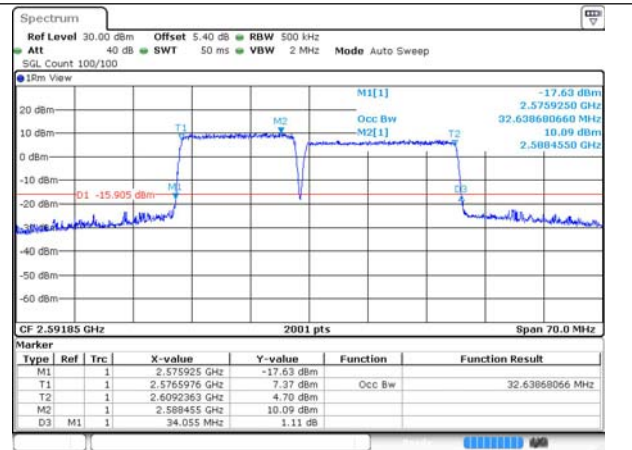

41-41-15MHz-20MHz-QPSK-QPSK-40523-40694-75R
B#0-100RB#0