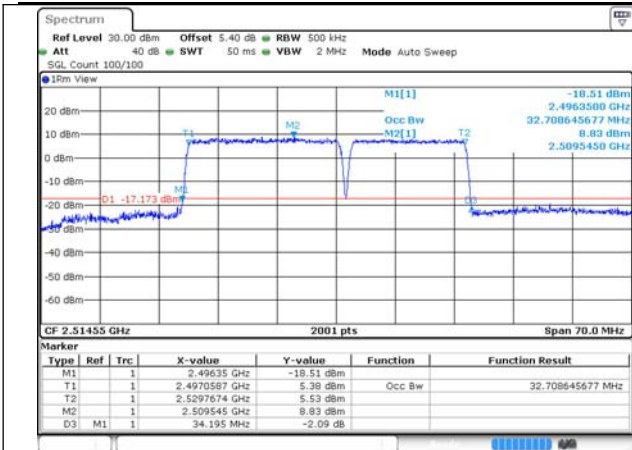

41-41-20MHz-15MHz-QPSK-QPSK-39750-39921-100 RB#0-75RB#0