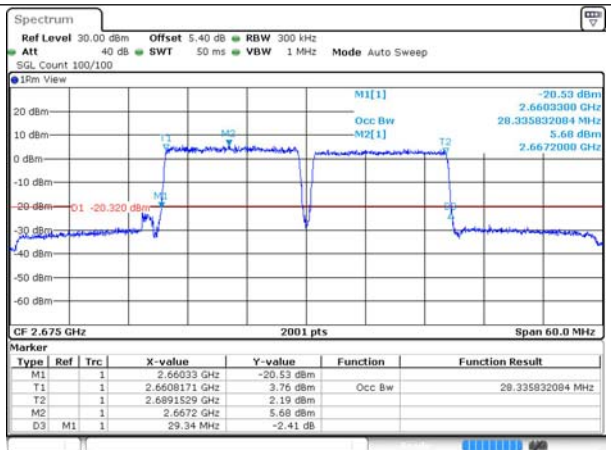

41-41-15MHz-15MHz-256QAM-256QAM-41365-41515-75RB#0-75RB#0