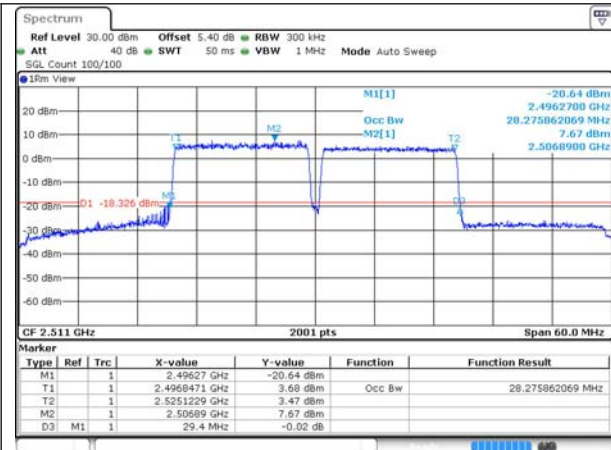

41-41-15MHz-15MHz-64QAM-64QAM-39725-39875-75RB#0-75RB#0