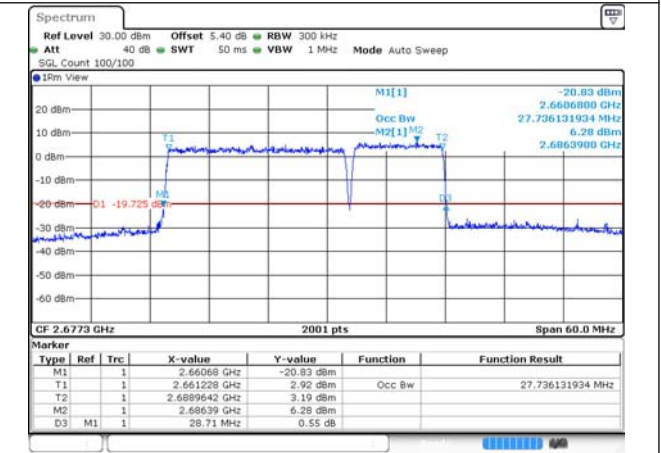

41-41-20MHz-10MHz-256QAM-256QAM-41391-41535-100RB#0-50RB#0