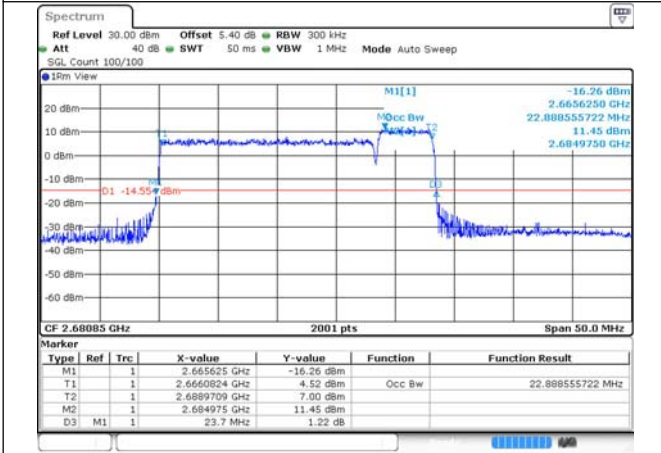

41-41-20MHz-5MHz-QPSK-QPSK-41440-41557-100R B#0-25RB#0