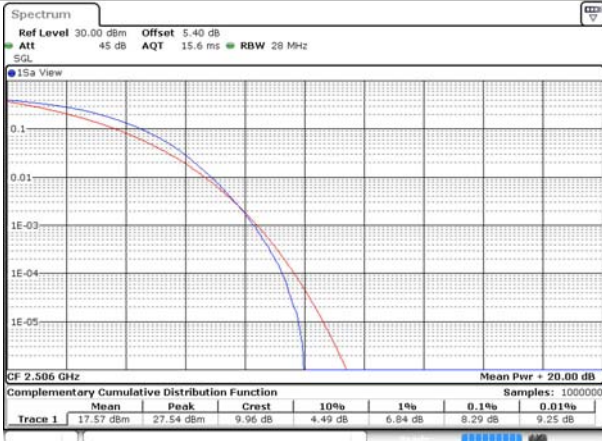

CA_41C_100RB+100RB_64QAM_39750+39948_100
RB#0+100RB#0