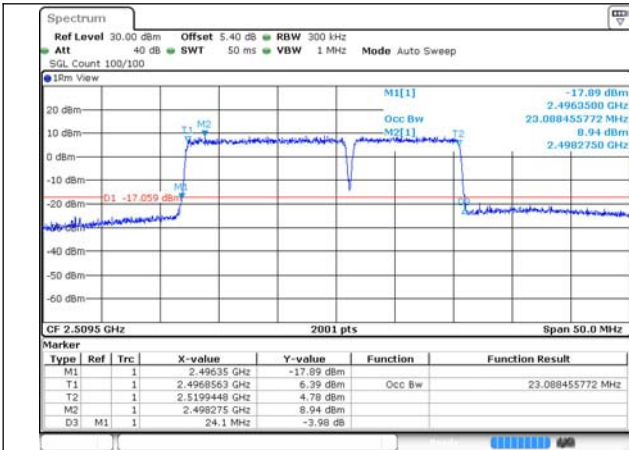

41-41-15MHz-10MHz-QPSK-QPSK-39725-39845-75R B#0-50RB#0