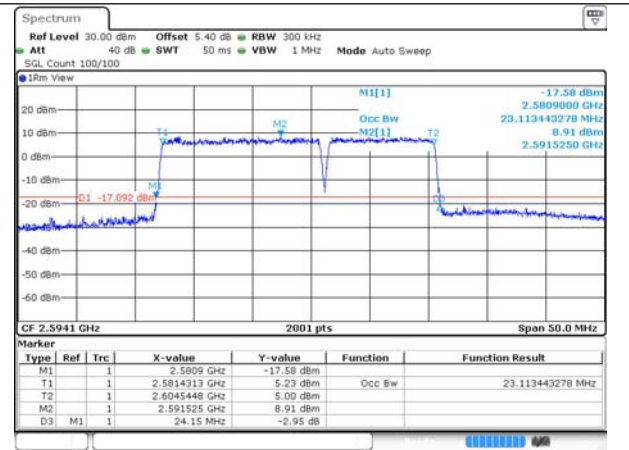

41-41-15MHz-10MHz-QPSK-QPSK-40571-40691-75R B#0-50RB#0