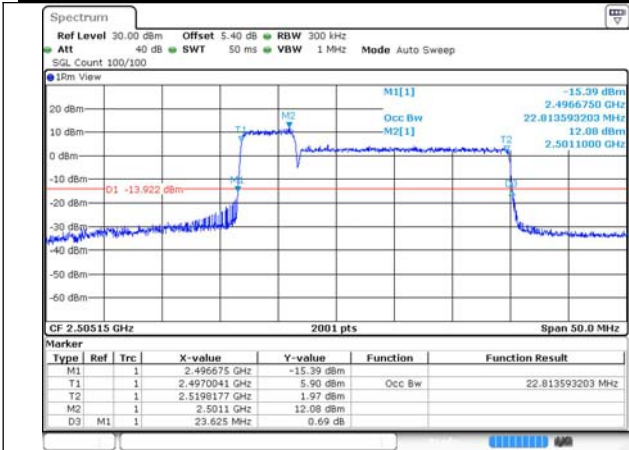

41-41-5MHz-20MHz-64QAM-64QAM-39683-39800-2 5RB#0-100RB#0