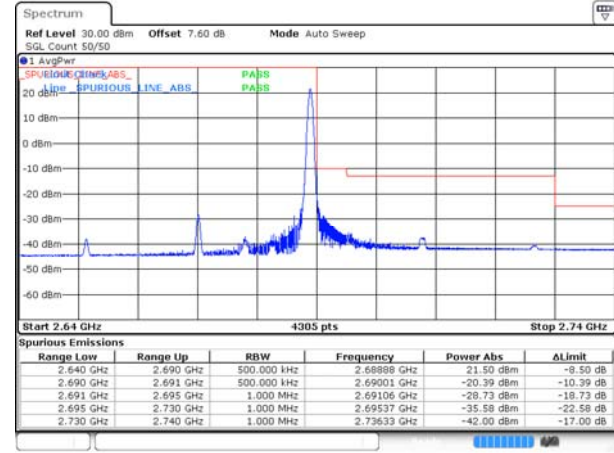

CA\_41C\_100RB+100RB\_QPSK\_39750+39948\_1R  
B#0+0RB#0

CA\_41C\_100RB+100RB\_QPSK\_39750+39948\_100  
RB#0+100RB#0

CA\_41C\_100RB+100RB\_QPSK\_41292+41490\_0R  
B#0+1RB#99

CA\_41C\_100RB+100RB\_QPSK\_41292+41490\_100  
RB#0+100RB#0