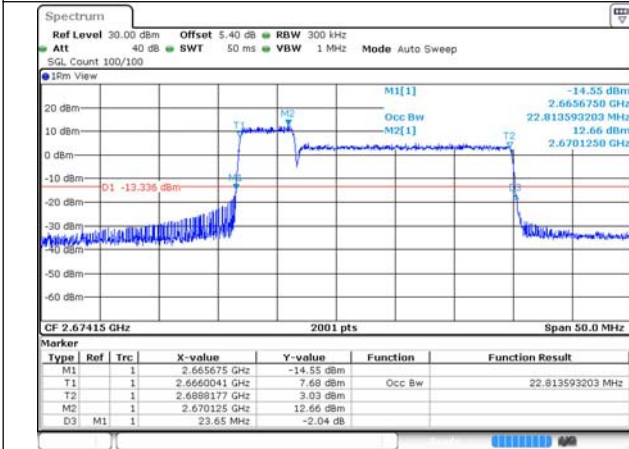

41-41-5MHz-20MHz-16QAM-16QAM-40528-40645-2  
5RB#0-100RB#0

41-41-5MHz-20MHz-16QAM-16QAM-41373-41490-2  
5RB#0-100RB#0

41-41-5MHz-20MHz-64QAM-64QAM-39683-39800-2 5RB#0-100RB#0

41-41-5MHz-20MHz-64QAM-64QAM-40528-40645-2 5RB#0-100RB#0