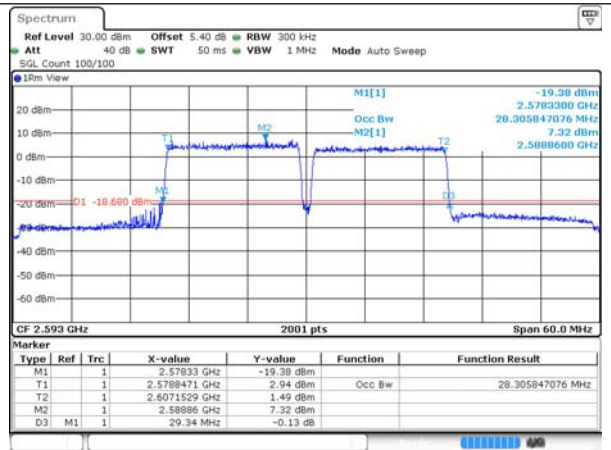

41-41-15MHz-15MHz-64QAM-64QAM-40545-40695-75RB#0-75RB#0