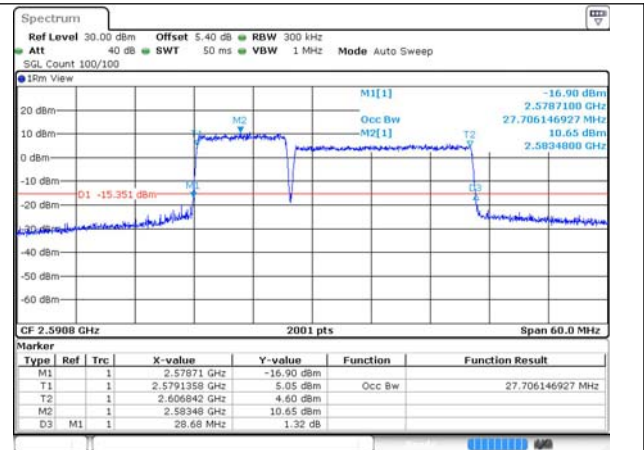

41-41-10MHz-20MHz-QPSK-QPSK-40526-40670-50R B#0-100RB#0