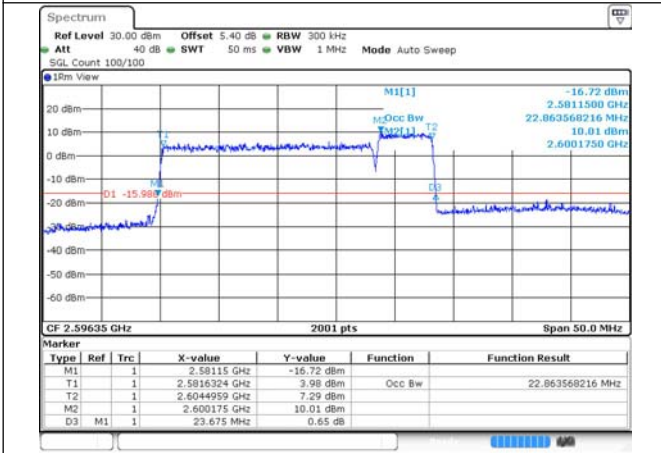

41-41-20MHz-5MHz-QPSK-QPSK-39750-39867-100R B#0-25RB#0

41-41-20MHz-5MHz-QPSK-QPSK-40595-40712-100R B#0-25RB#0

41-41-20MHz-5MHz-QPSK-QPSK-41440-41557-100R B#0-25RB#0

41-41-20MHz-5MHz-16QAM-16QAM-39750-39867-100RB#0-25RB#0