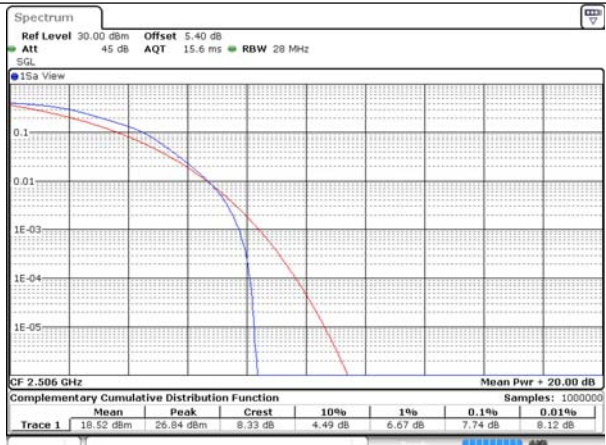

CA_41C_100RB+100RB_16QAM_39750+39948_100
RB#0+100RB#0