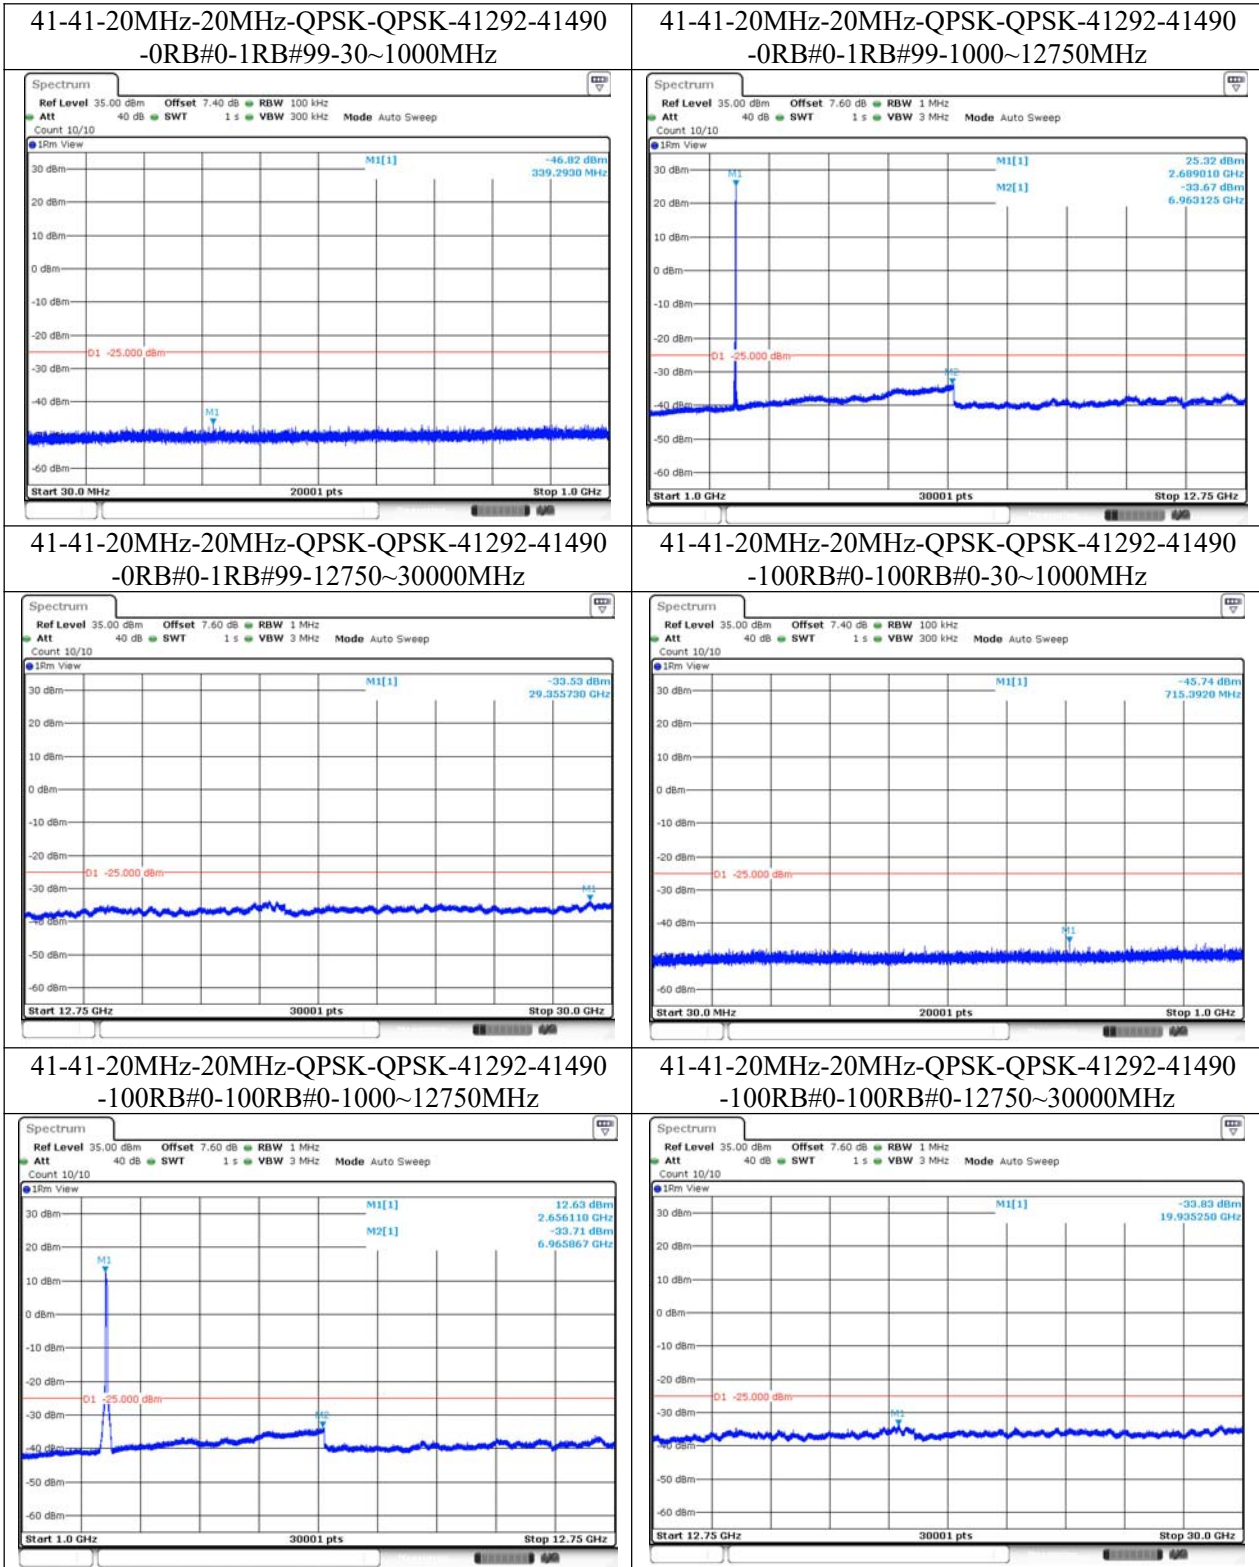

41-41-20MHz-20MHz-QPSK-QPSK-40521-40719  
-1RB#0-0RB#0-30~1000MHz

41-41-20MHz-20MHz-QPSK-QPSK-40521-40719  
-1RB#0-0RB#0-1000~12750MHz

41-41-20MHz-20MHz-QPSK-QPSK-40521-40719  
-1RB#0-0RB#0-12750~30000MHz