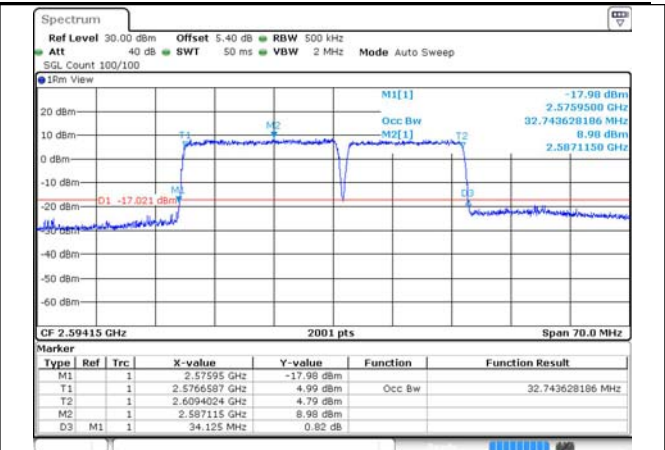

41-41-20MHz-15MHz-QPSK-QPSK-40546-40717-100 RB#0-75RB#0