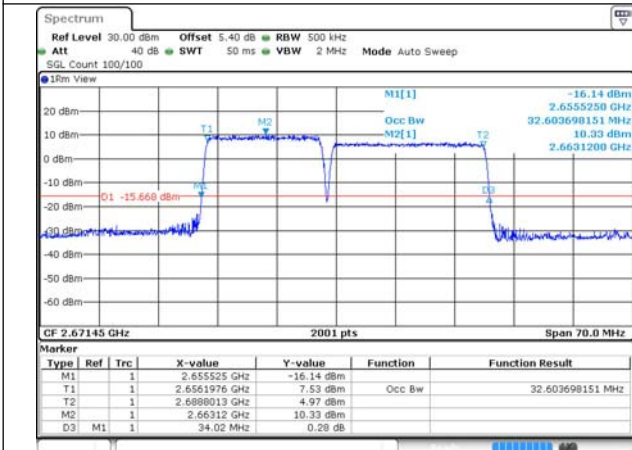

41-41-15MHz-20MHz-QPSK-QPSK-41319-41490-75R
B#0-100RB#0