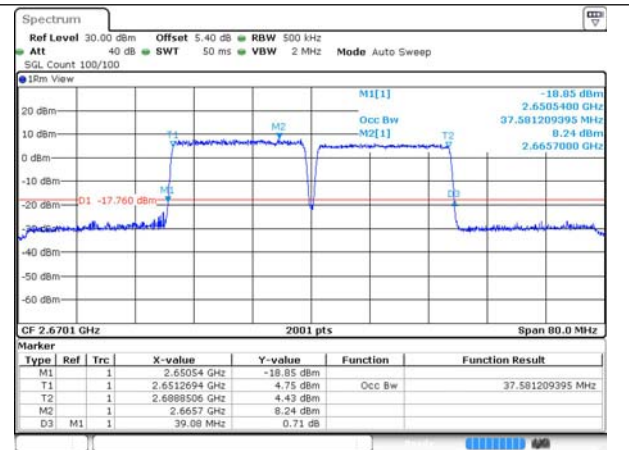

41-41-20MHz-20MHz-16QAM-16QAM-41292-41490-100RB#0-100RB#0