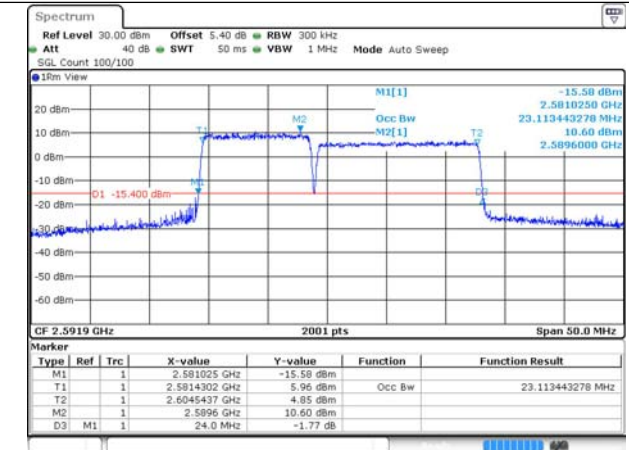

41-41-10MHz-15MHz-QPSK-QPSK-40549-40669-50R B#0-75RB#0