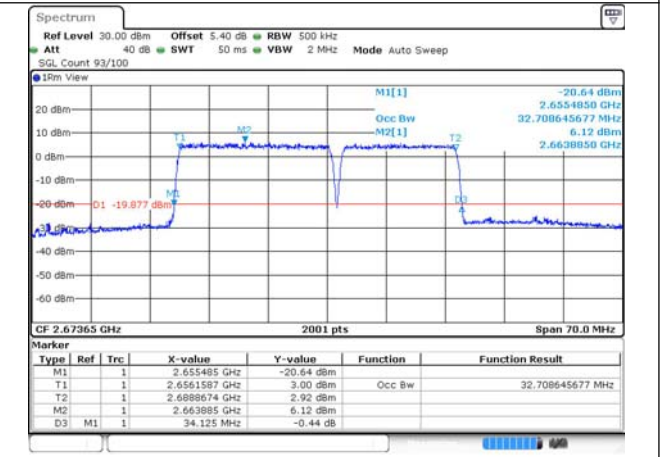

41-41-20MHz-15MHz-256QAM-256QAM-41341-41512-100RB#0-75RB#0