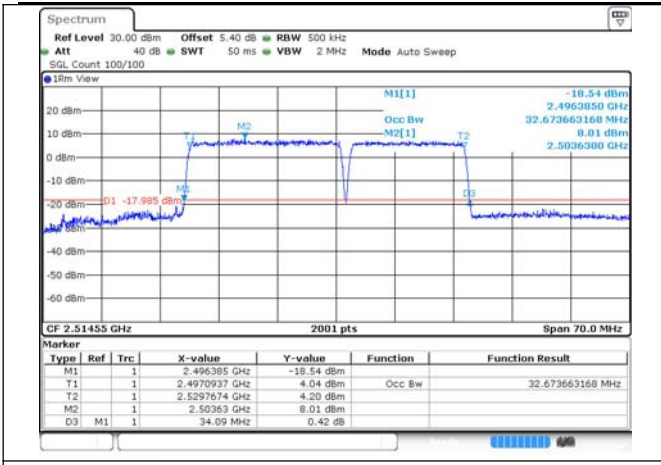

41-41-20MHz-15MHz-64QAM-64QAM-39750-39921-100RB#0-75RB#0