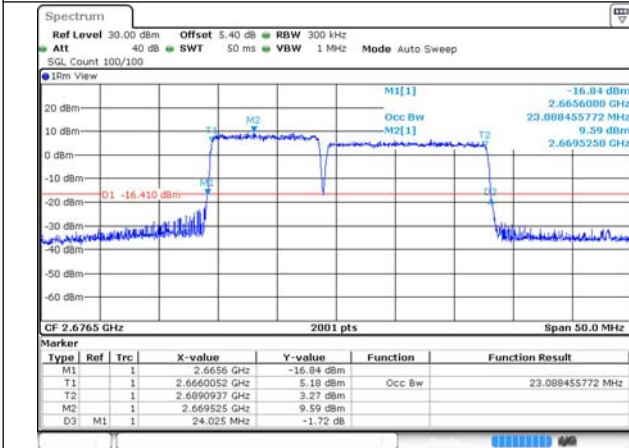

41-41-10MHz-15MHz-64QAM-64QAM-41395-41515-50RB#0-75RB#0