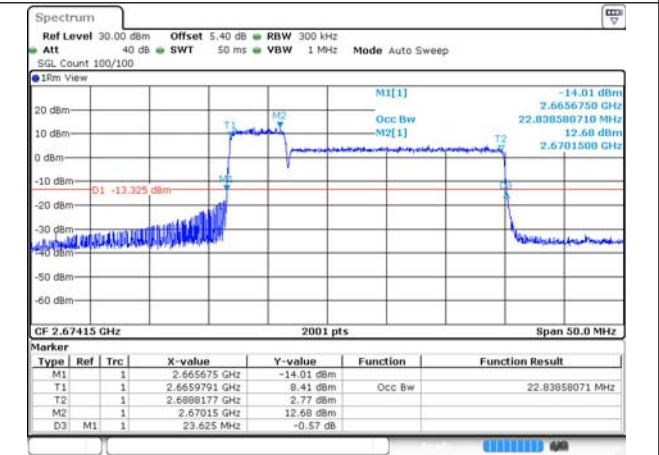

41-41-5MHz-20MHz-16QAM-16QAM-41373-41490-2
5RB#0-100RB#0