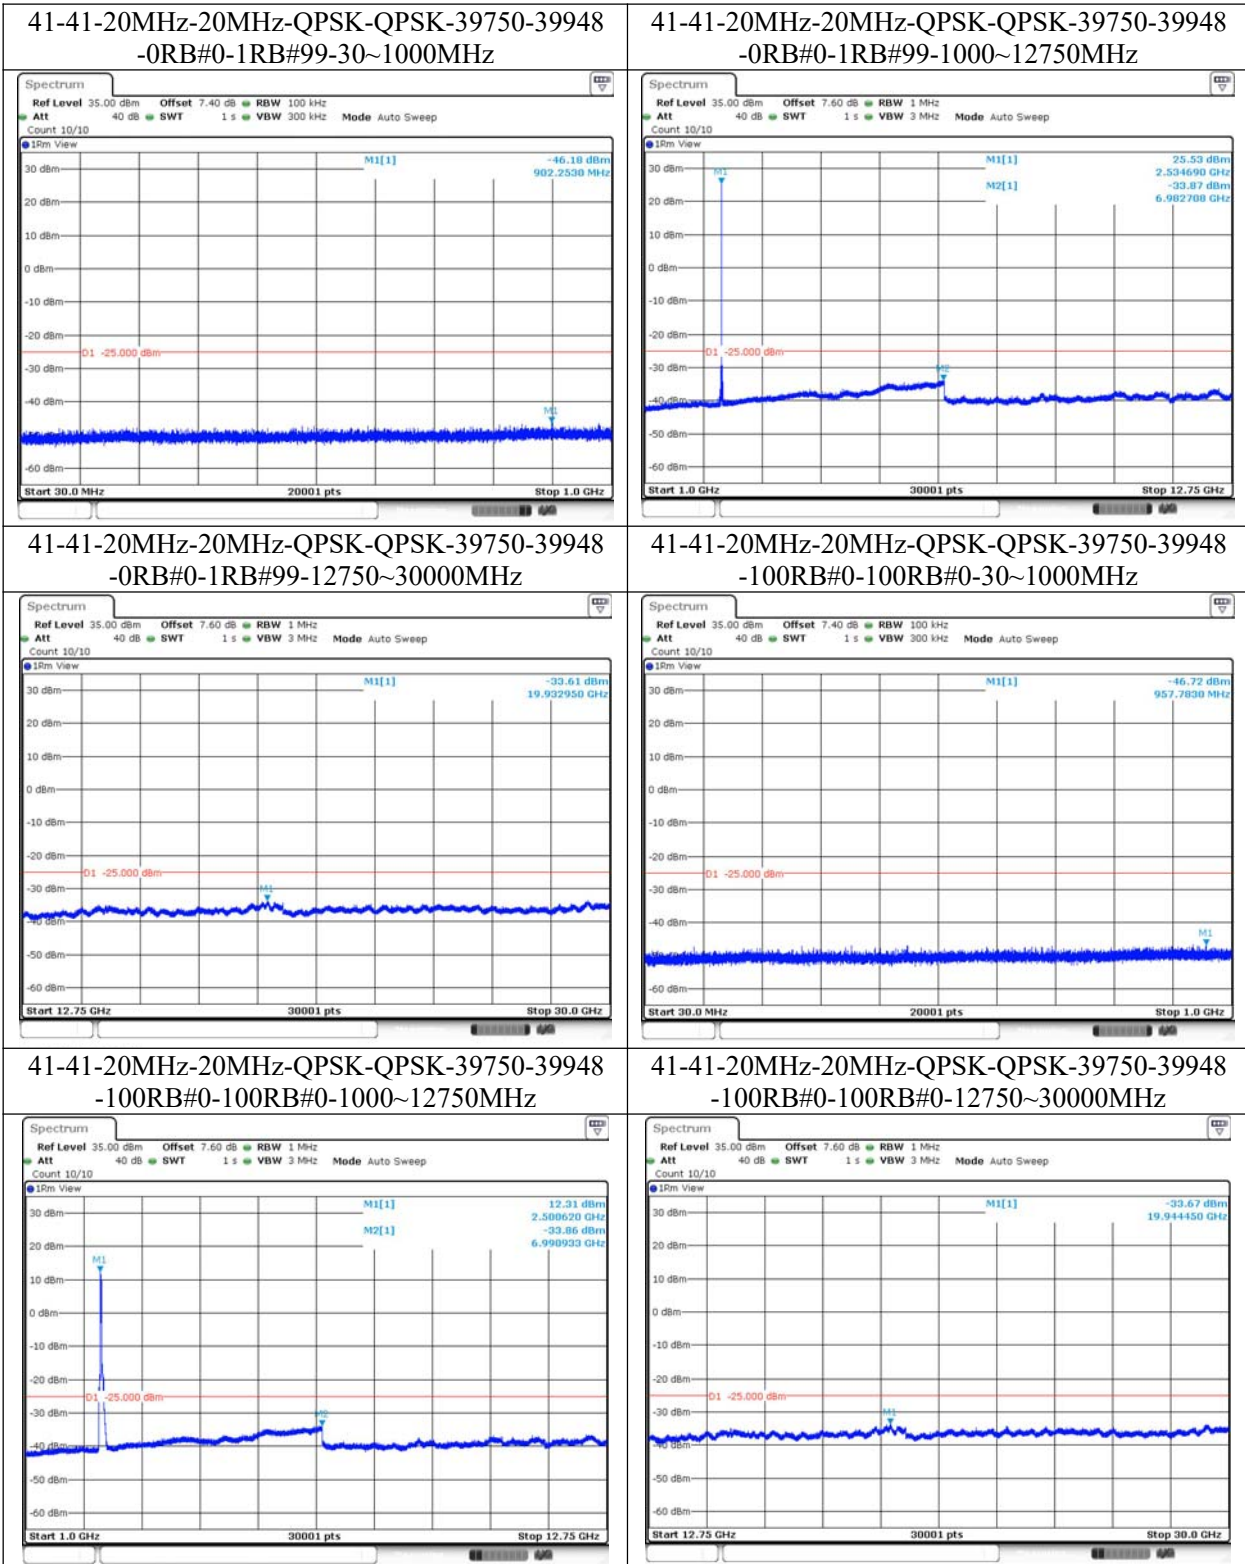

41-41-20MHz-20MHz-QPSK-QPSK-39750-39948
-1RB#0-ORB#0-30~1000MHz

41-41-20MHz-20MHz-QPSK-QPSK-39750-39948
-1RB#0-ORB#0-1000~12750MHz

4 Spurious Emissions at antenna terminal