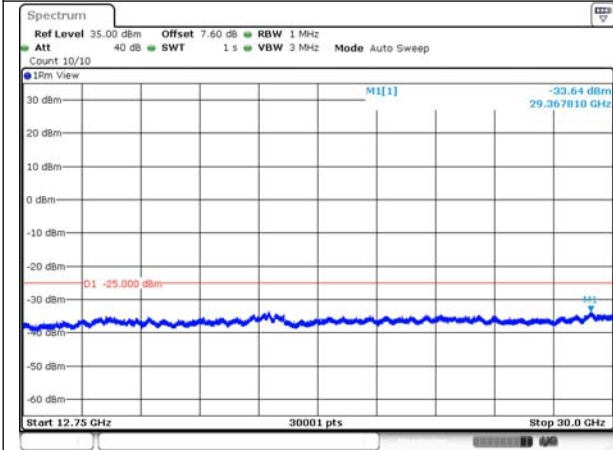

**4 Spurious Emissions at antenna terminal**

41-41-20MHz-20MHz-QPSK-QPSK-39750-39948  
-1RB#0-ORB#0-30~1000MHz

41-41-20MHz-20MHz-QPSK-QPSK-39750-39948  
-1RB#0-ORB#0-1000~12750MHz

41-41-20MHz-20MHz-QPSK-QPSK-39750-39948  
-1RB#0-ORB#0-12750~30000MHz