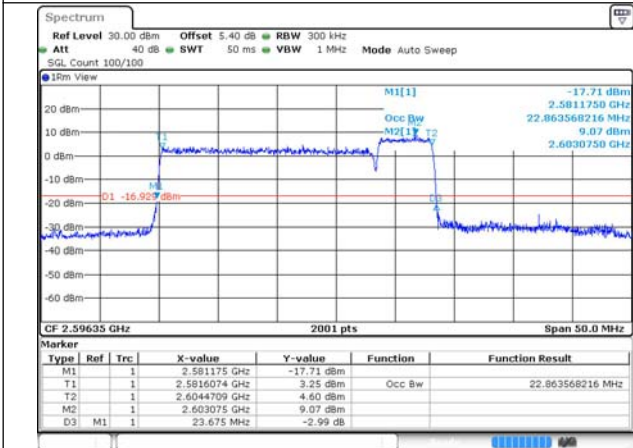

41-41-20MHz-5MHz-256QAM-256QAM-40595-40712-100RB#0-25RB#0