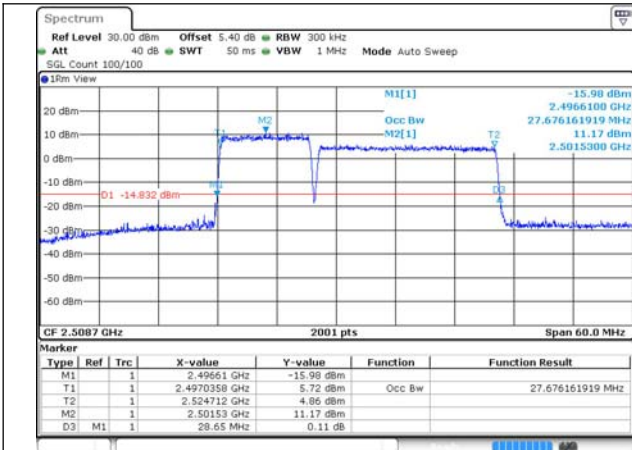

41-41-10MHz-20MHz-QPSK-QPSK-39705-39849-50R B#0-100RB#0