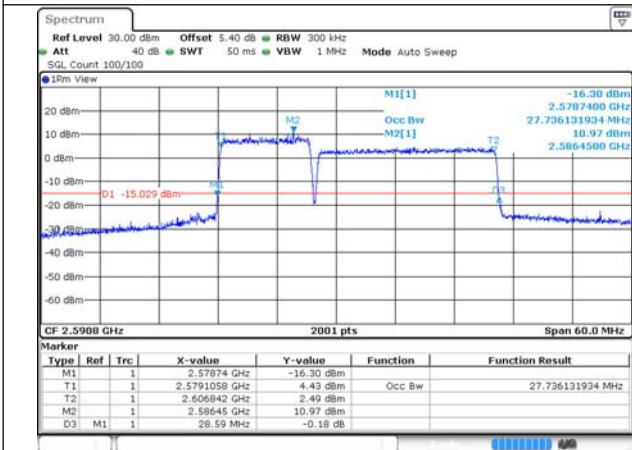

41-41-10MHz-20MHz-16QAM-16QAM-40526-40670-50RB#0-100RB#0