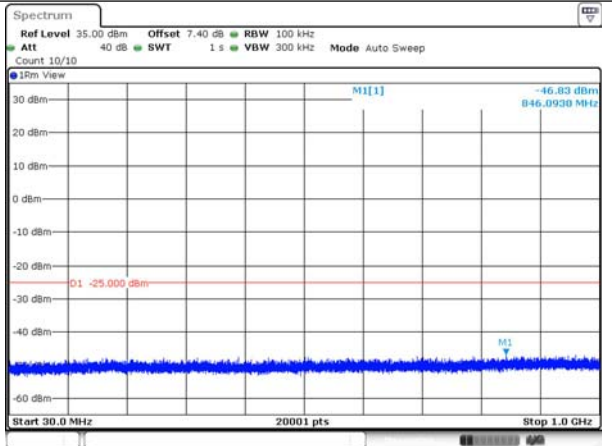

41-41-20MHz-20MHz-QPSK-QPSK-40521-40719
-1RB#0-0RB#0-12750~30000MHz