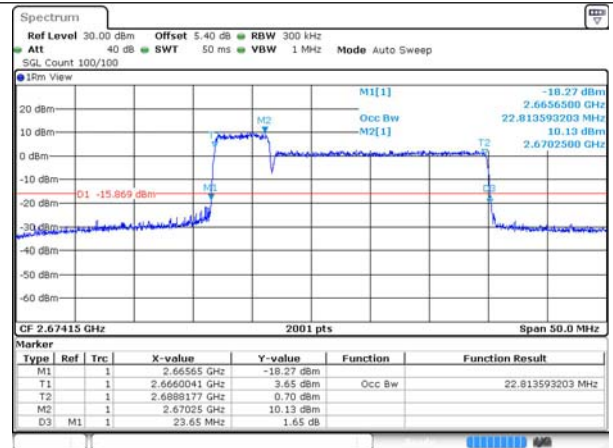

41-41-5MHz-20MHz-256QAM-256QAM-41373-41490 -25RB#0-100RB#0

QQ