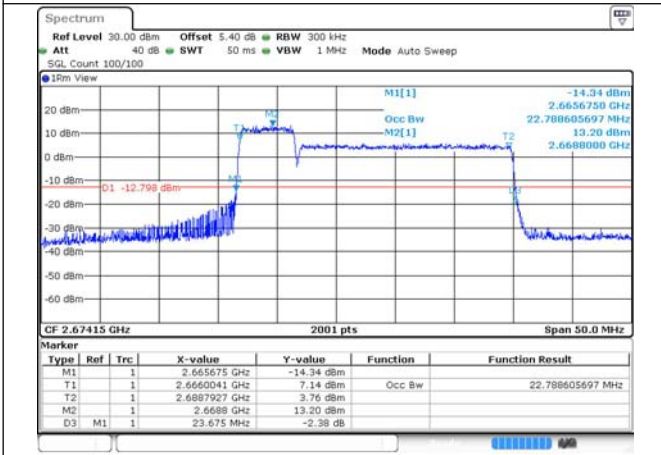

41-41-5MHz-20MHz-QPSK-QPSK-41373-41490-25R
B#0-100RB#0