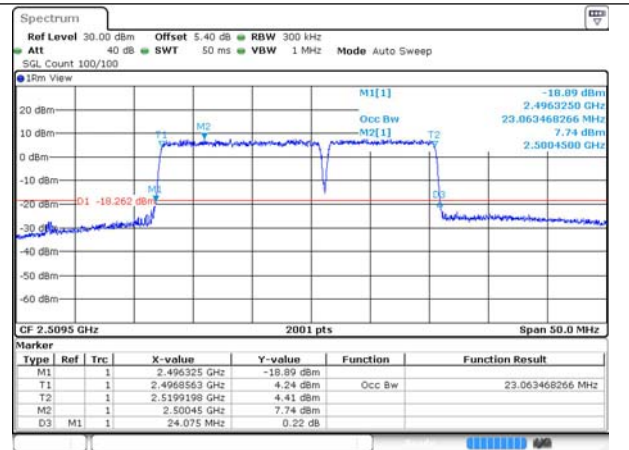

41-41-15MHz-10MHz-16QAM-16QAM-39725-39845-75RB#0-50RB#0