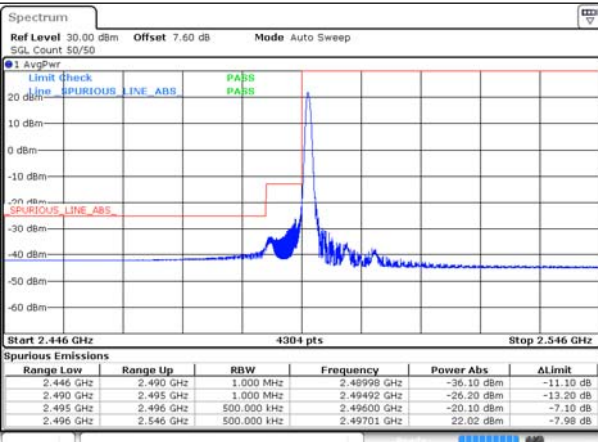

CA_41C_100RB+100RB_QPSK_41292+41490_0R
B#0+1RB#99