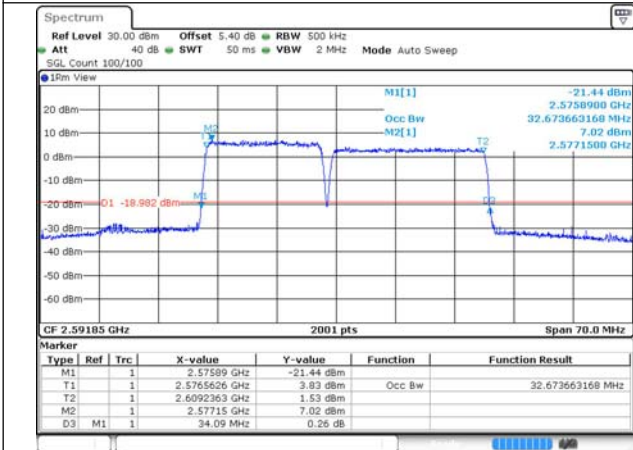

41-41-15MHz-20MHz-256QAM-256QAM-40523-4069-4-75RB#0-100RB#0