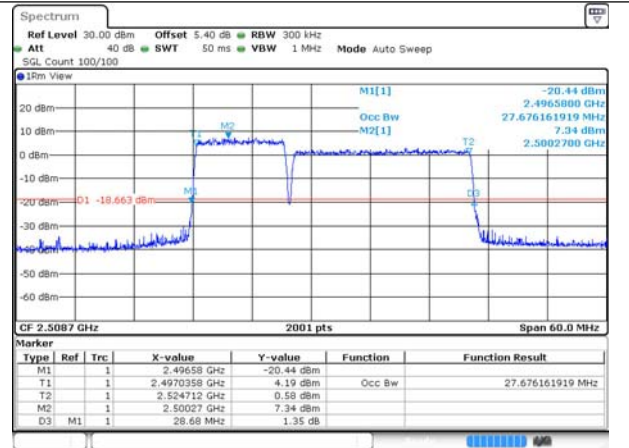

41-41-10MHz-20MHz-256QAM-256QAM-39705-39849-50RB#0-100RB#0