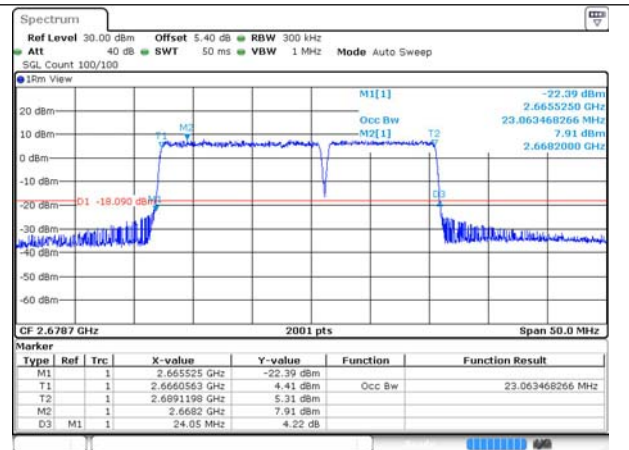

41-41-15MHz-10MHz-16QAM-16QAM-41417-41537-75RB#0-50RB#0