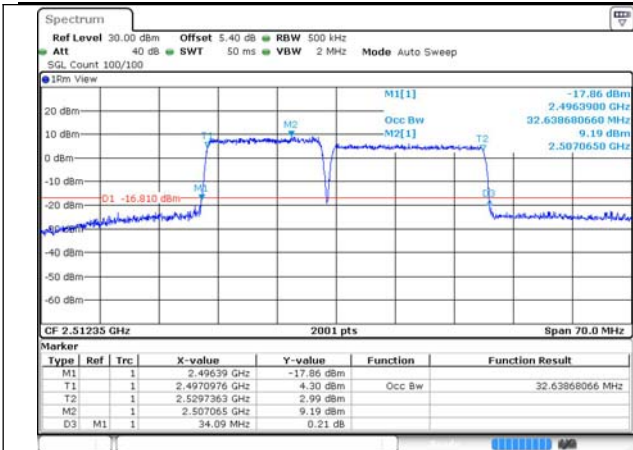

41-41-15MHz-20MHz-64QAM-64QAM-39728-39899-75RB#0-100RB#0