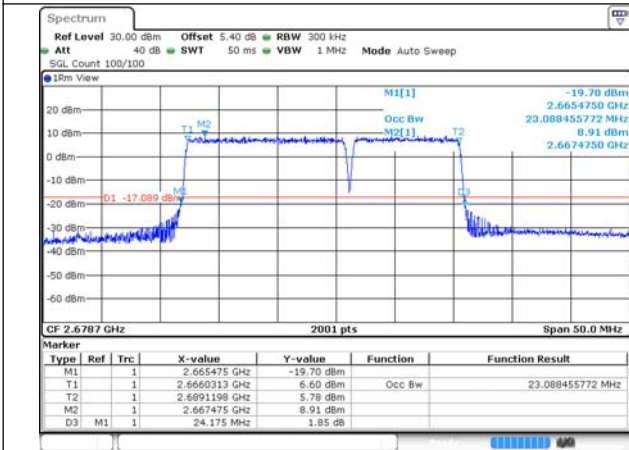

41-41-15MHz-10MHz-QPSK-QPSK-41417-41537-75R B#0-50RB#0