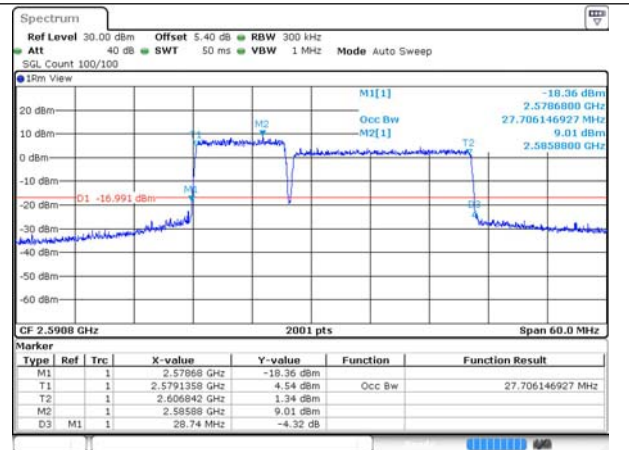

41-41-10MHz-20MHz-16QAM-16QAM-40526-40670-50RB#0-100RB#0

41-41-10MHz-20MHz-16QAM-16QAM-41346-41490-50RB#0-100RB#0

41-41-10MHz-20MHz-64QAM-64QAM-39705-39849-50RB#0-100RB#0

41-41-10MHz-20MHz-64QAM-64QAM-40526-40670-50RB#0-100RB#0