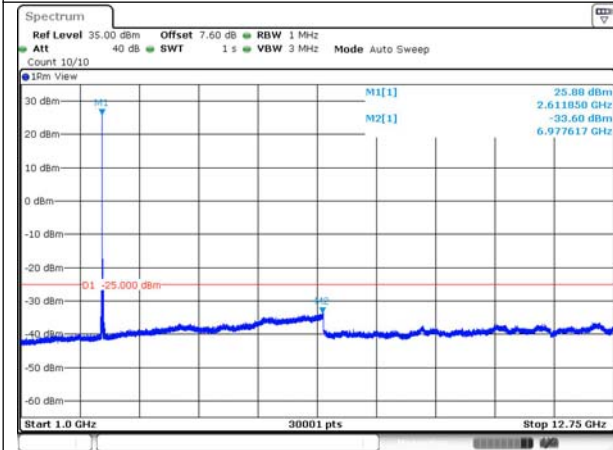

41-41-20MHz-20MHz-QPSK-QPSK-40521-40719
-100RB#0-100RB#0-30~1000MHz