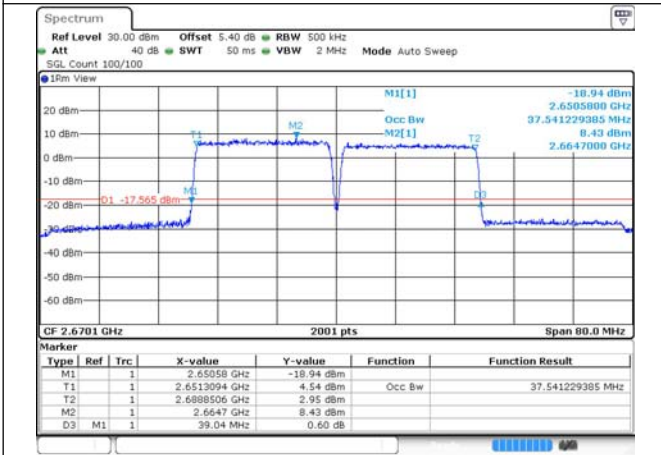

41-41-20MHz-20MHz-16QAM-16QAM-40521-40719-100RB#0-100RB#0

41-41-20MHz-20MHz-16QAM-16QAM-41292-41490-100RB#0-100RB#0

41-41-20MHz-20MHz-64QAM-64QAM-39750-39948-100RB#0-100RB#0

41-41-20MHz-20MHz-64QAM-64QAM-40521-40719-100RB#0-100RB#0