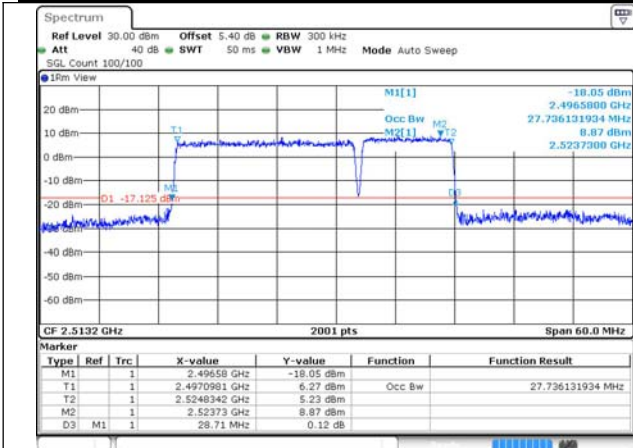

41-41-20MHz-10MHz-QPSK-QPSK-39750-39894-100 RB#0-50RB#0