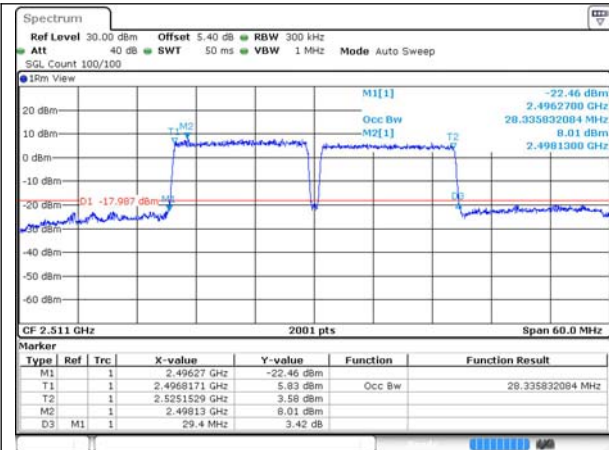

41-41-15MHz-15MHz-QPSK-QPSK-39725-39875-75RB#0-75RB#0