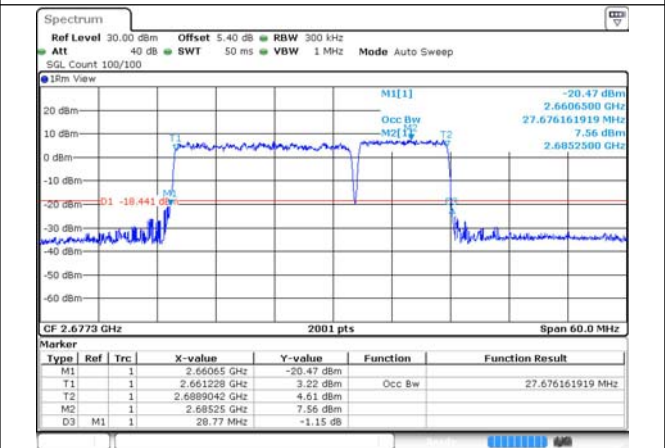

41-41-20MHz-10MHz-16QAM-16QAM-41391-41535-100RB#0-50RB#0