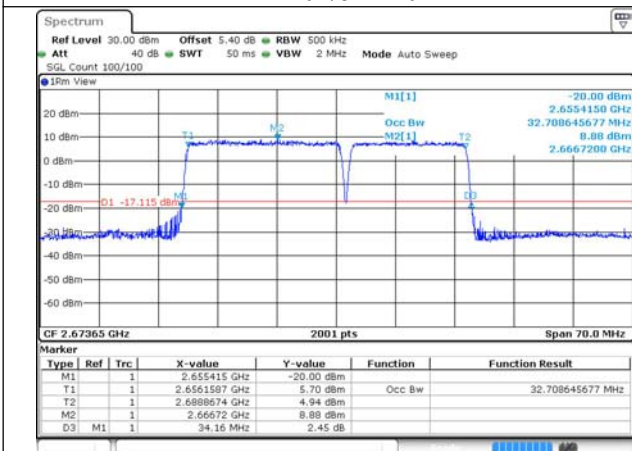

41-41-20MHz-15MHz-QPSK-QPSK-41341-41512-100 RB#0-75RB#0