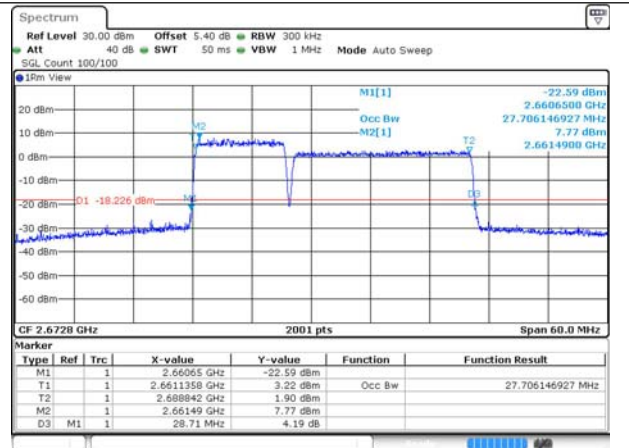

41-41-10MHz-20MHz-256QAM-256QAM-41346-41490-50RB#0-100RB#0