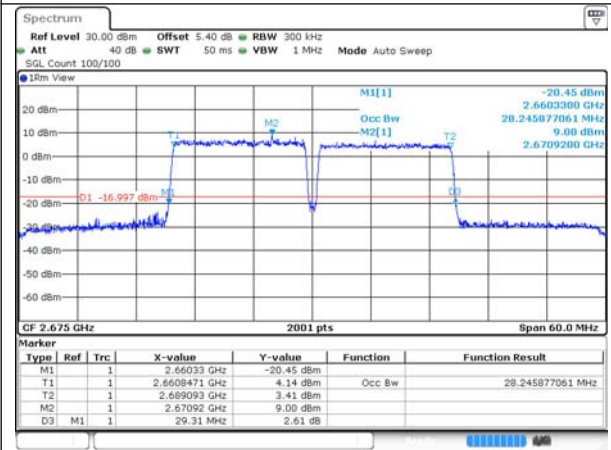

41-41-15MHz-15MHz-64QAM-64QAM-41365-41515-75RB#0-75RB#0