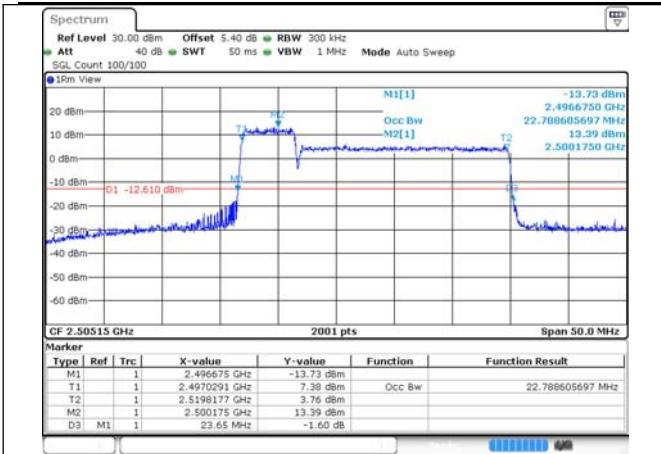

41-41-20MHz-5MHz-64QAM-64QAM-41440-41557-1  
00RB#0-25RB#0

41-41-20MHz-5MHz-256QAM-256QAM-39750-39867-100RB#0-25RB#0

41-41-20MHz-5MHz-256QAM-256QAM-40595-40712-100RB#0-25RB#0

41-41-20MHz-5MHz-256QAM-256QAM-41440-41557-100RB#0-25RB#0