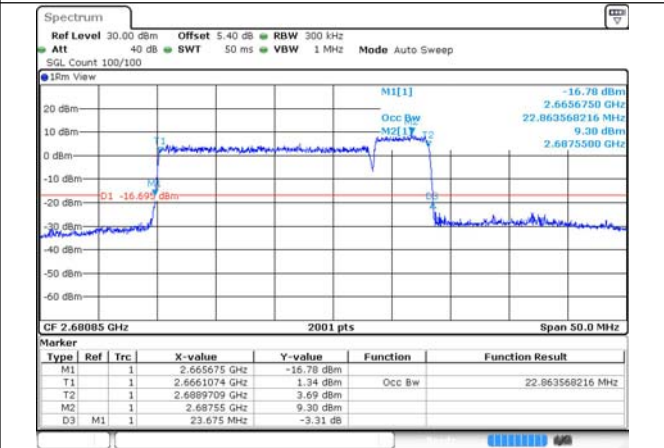

41-41-20MHz-5MHz-256QAM-256QAM-41440-41557-100RB#0-25RB#0