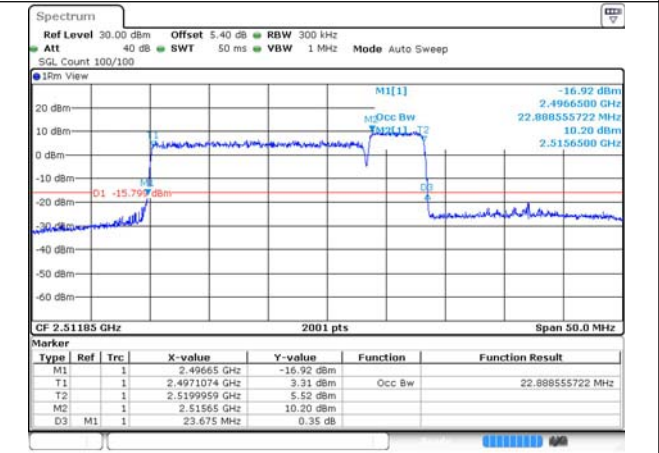

41-41-20MHz-5MHz-16QAM-16QAM-39750-39867-100RB#0-25RB#0