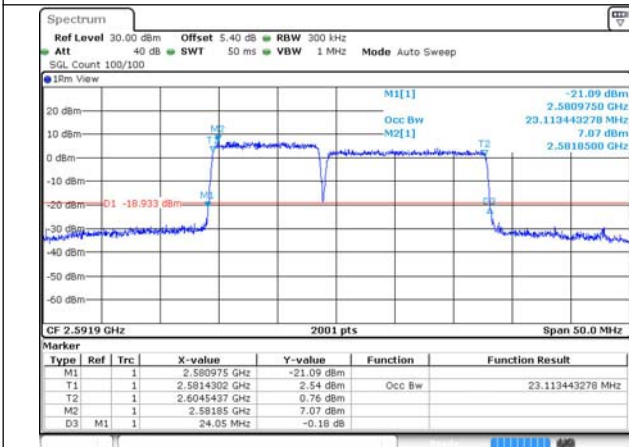

41-41-10MHz-15MHz-256QAM-256QAM-40549-40669-50RB#0-75RB#0