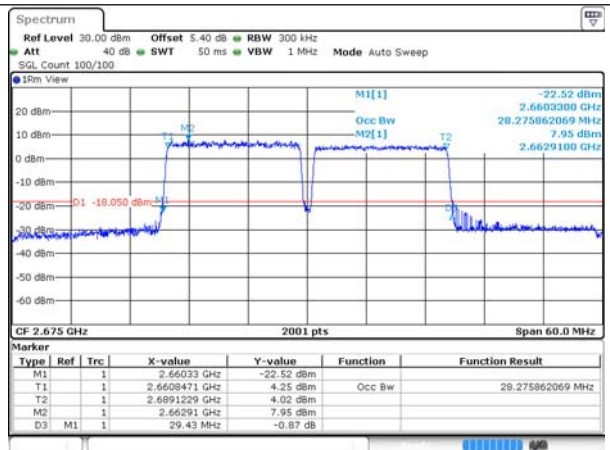

41-41-15MHz-15MHz-16QAM-16QAM-41365-41515-75RB#0-75RB#0