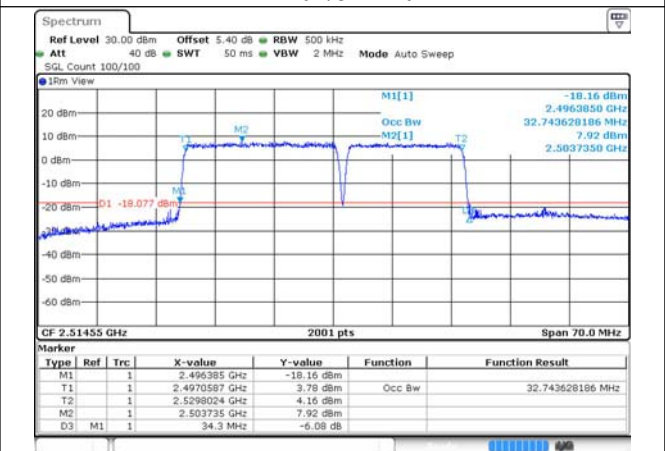

41-41-20MHz-15MHz-16QAM-16QAM-39750-39921-100RB#0-75RB#0