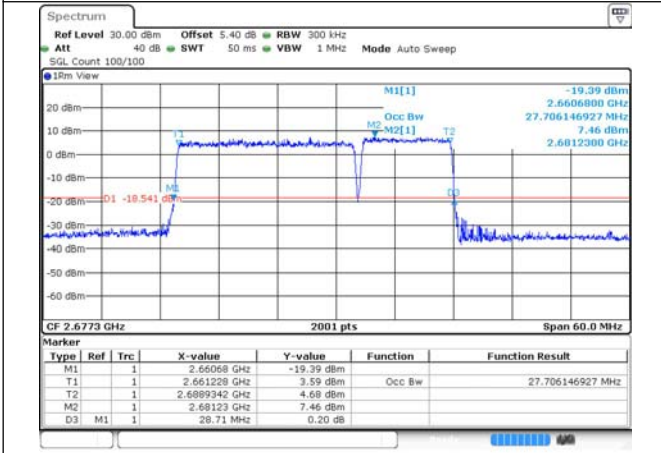

41-41-20MHz-10MHz-64QAM-64QAM-41391-41535-100RB#0-50RB#0