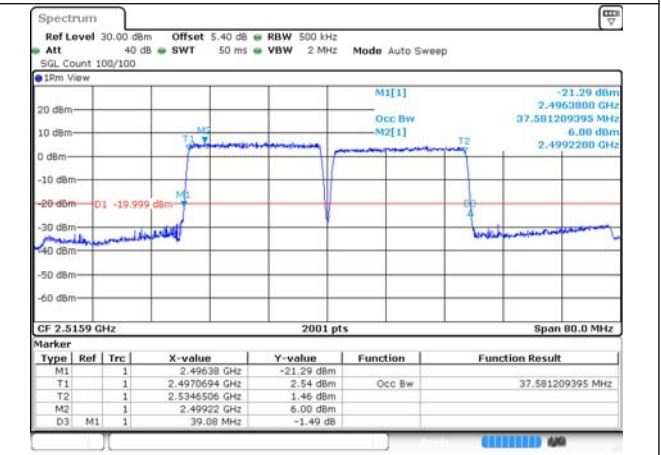

41-41-20MHz-20MHz-256QAM-256QAM-39750-3994-8-100RB#0-100RB#0