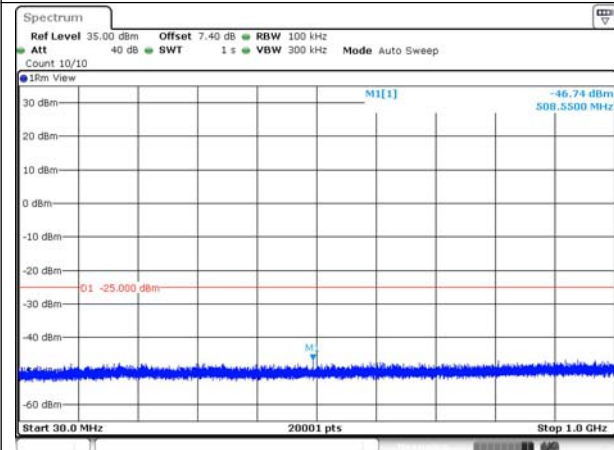

41-41-20MHz-20MHz-QPSK-QPSK-41292-41490
-1RB#0-ORB#0-12750~30000MHz