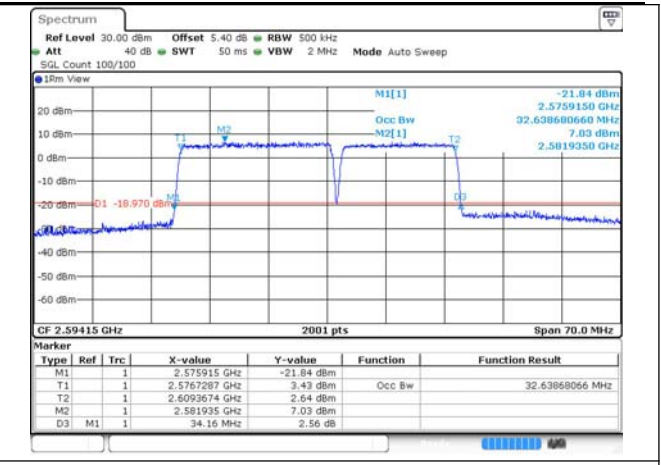

41-41-20MHz-15MHz-64QAM-64QAM-40546-40717-100RB#0-75RB#0