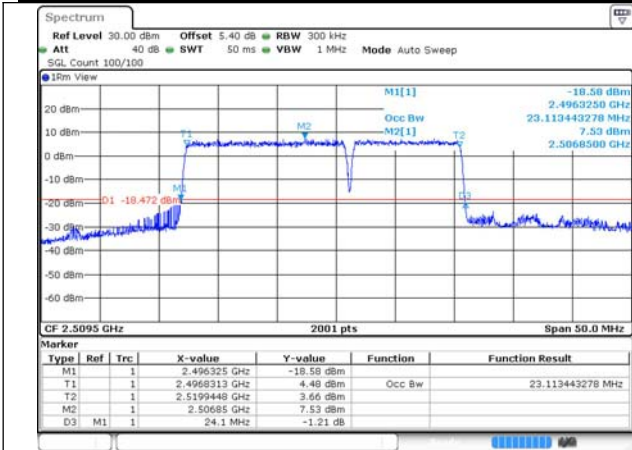

41-41-15MHz-10MHz-64QAM-64QAM-39725-39845-75RB#0-50RB#0