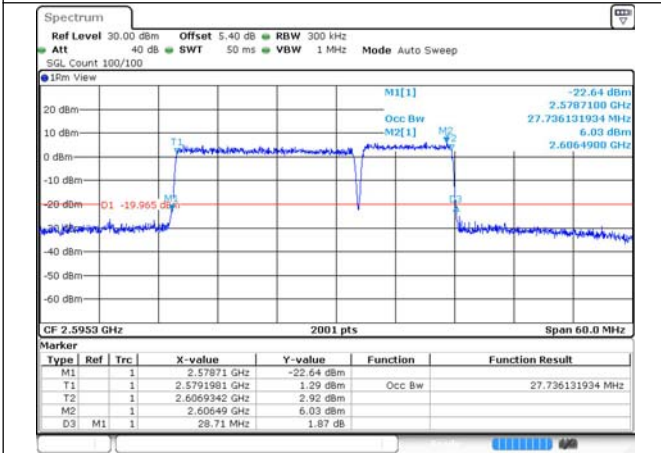

41-41-20MHz-10MHz-256QAM-256QAM-40571-40715-100RB#0-50RB#0