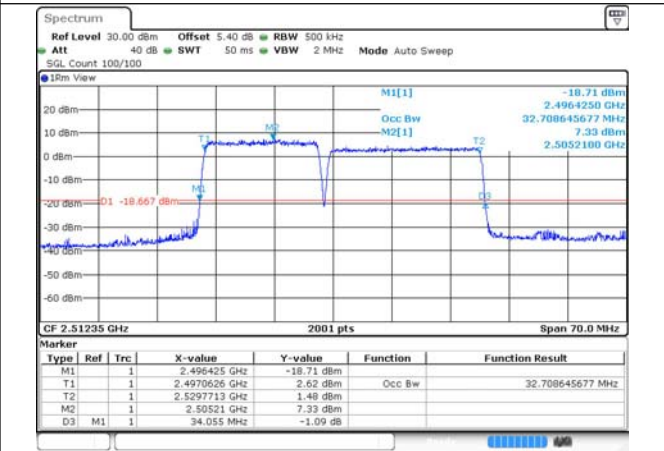

41-41-15MHz-20MHz-256QAM-256QAM-39728-3989-9-75RB#0-100RB#0