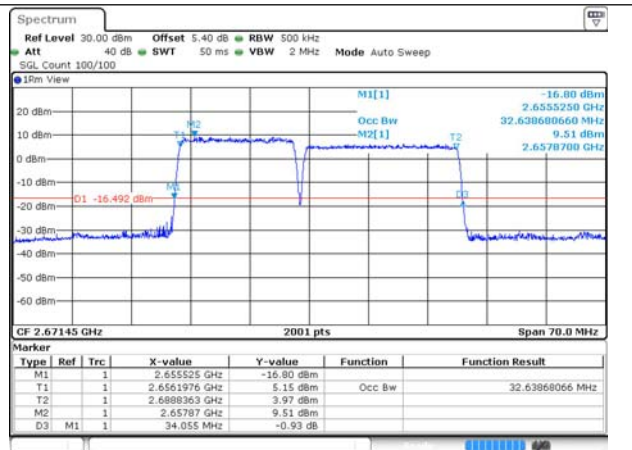

41-41-15MHz-20MHz-16QAM-16QAM-41319-41490-
75RB#0-100RB#0