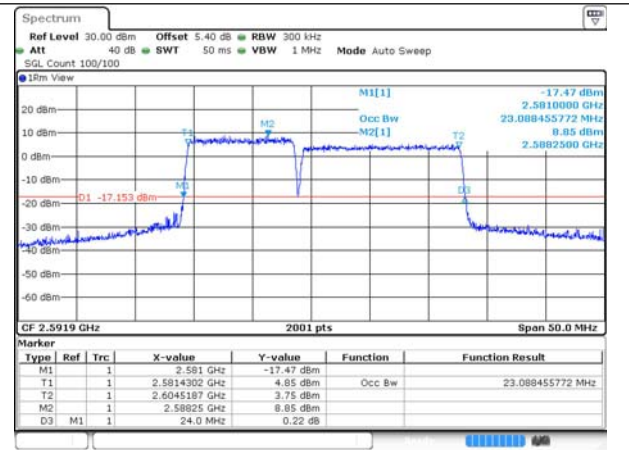

41-41-10MHz-15MHz-64QAM-64QAM-40549-40669-50RB#0-75RB#0