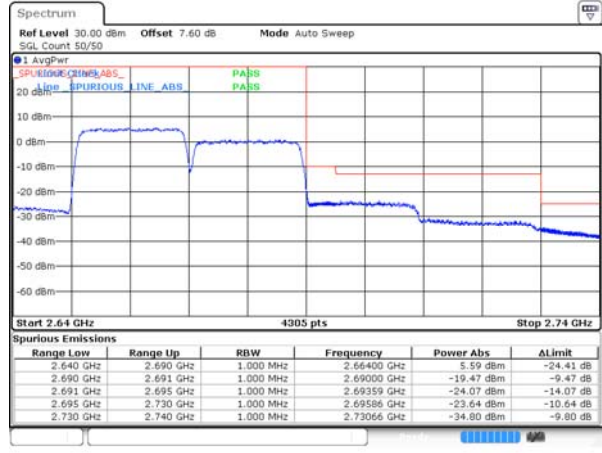

CA\_41C\_100RB+100RB\_QPSK\_39750+39948\_1R  
B#0+0RB#0

CA\_41C\_100RB+100RB\_QPSK\_39750+39948\_100  
RB#0+100RB#0

CA\_41C\_100RB+100RB\_QPSK\_41292+41490\_0R  
B#0+1RB#99

CA\_41C\_100RB+100RB\_QPSK\_41292+41490\_100  
RB#0+100RB#0