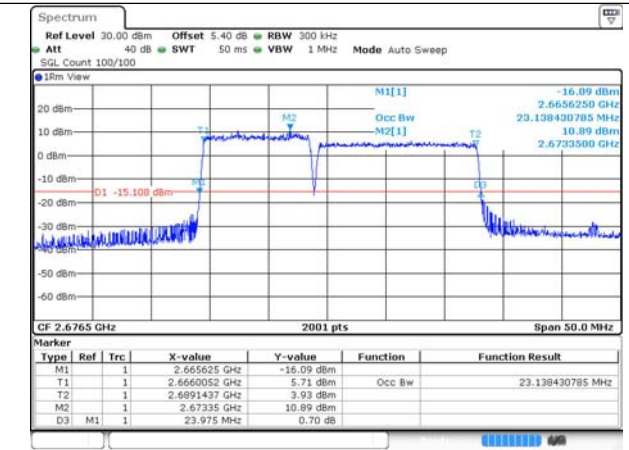

41-41-10MHz-15MHz-16QAM-16QAM-41395-41515-50RB#0-75RB#0