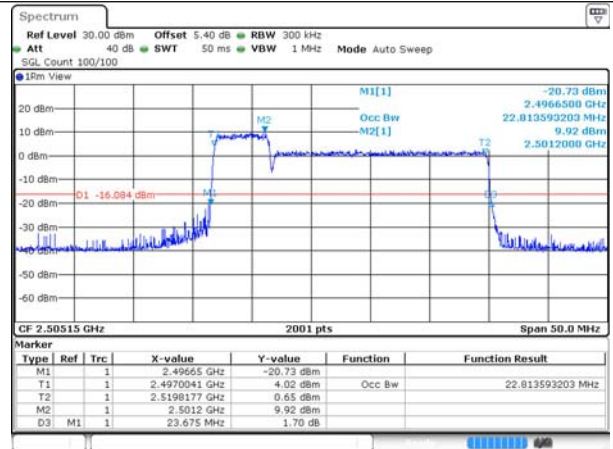

41-41-5MHz-20MHz-256QAM-256QAM-39683-39800 -25RB#0-100RB#0