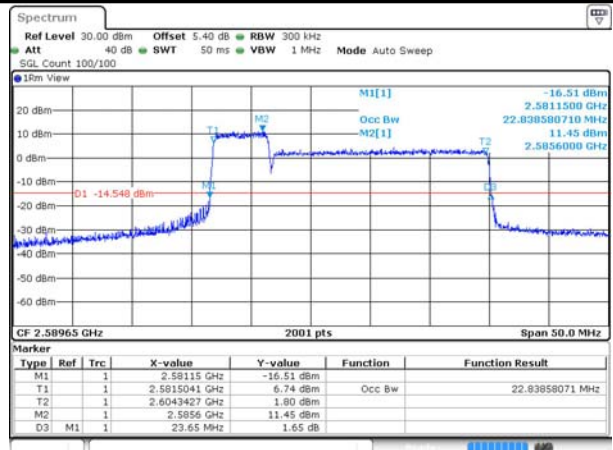

41-41-5MHz-20MHz-16QAM-16QAM-40528-40645-2  
5RB#0-100RB#0

41-41-5MHz-20MHz-16QAM-16QAM-41373-41490-2  
5RB#0-100RB#0

41-41-5MHz-20MHz-64QAM-64QAM-39683-39800-2 5RB#0-100RB#0

41-41-5MHz-20MHz-64QAM-64QAM-40528-40645-2 5RB#0-100RB#0