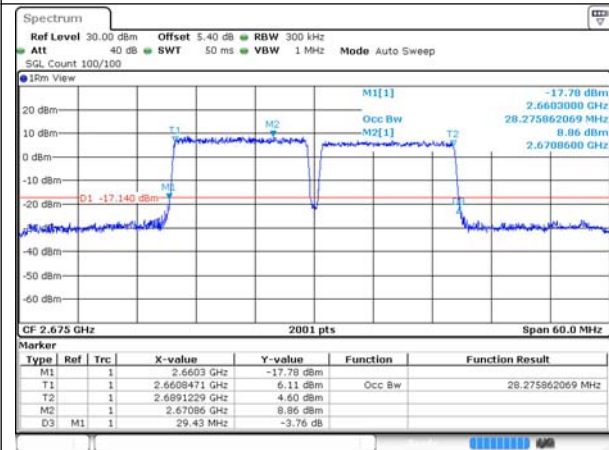

41-41-15MHz-15MHz-QPSK-QPSK-41365-41515-75RB#0-75RB#0