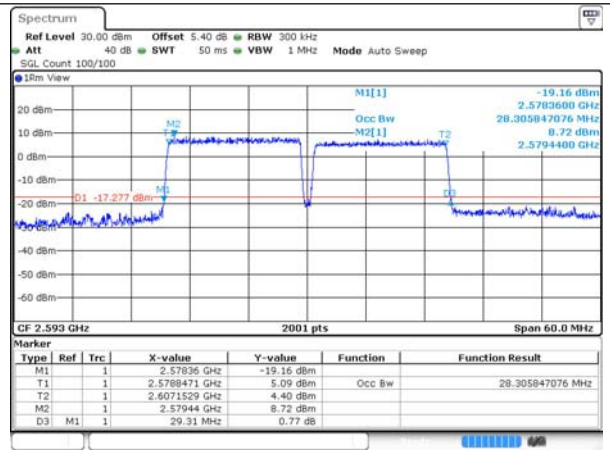

41-41-15MHz-15MHz-QPSK-QPSK-40545-40695-75RB#0-75RB#0