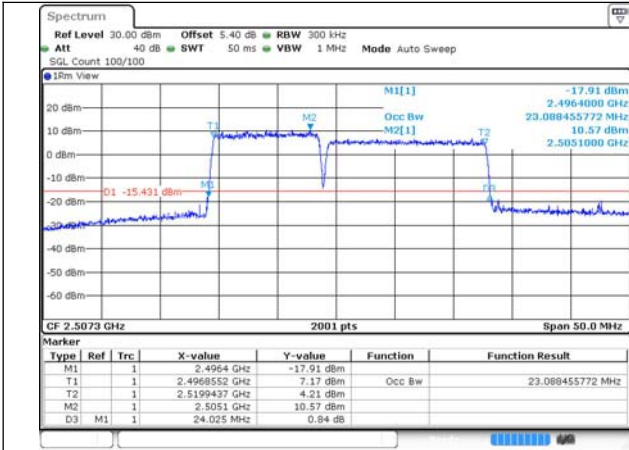

41-41-10MHz-15MHz-QPSK-QPSK-39703-39823-50R B#0-75RB#0