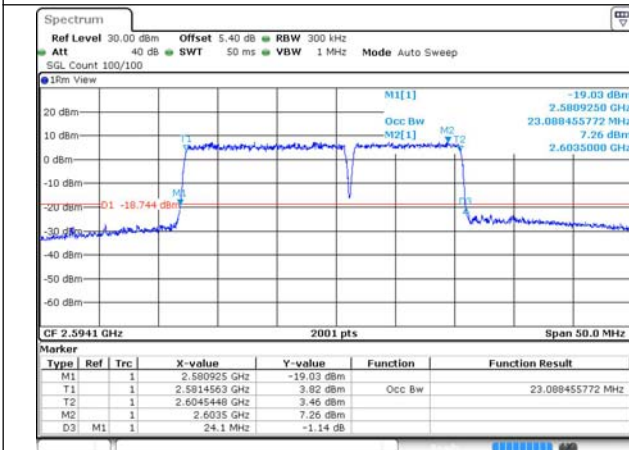

41-41-15MHz-10MHz-16QAM-16QAM-40571-40691-75RB#0-50RB#0