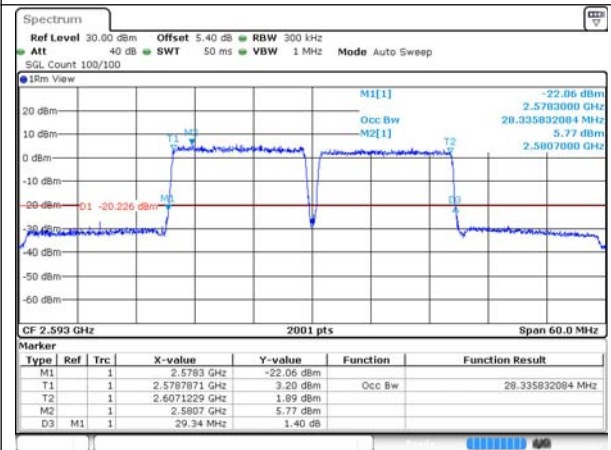

41-41-15MHz-15MHz-256QAM-256QAM-40545-40695-75RB#0-75RB#0