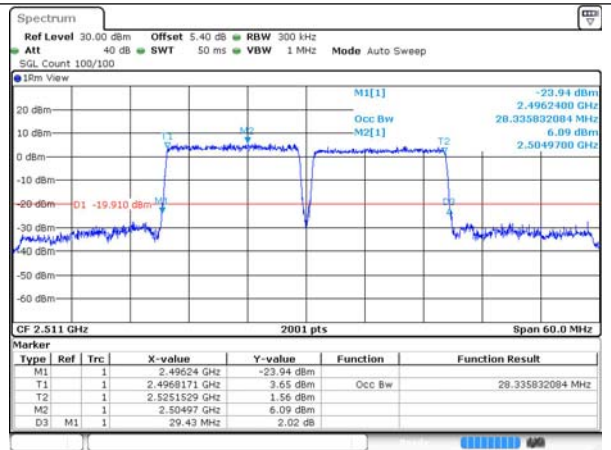

41-41-15MHz-15MHz-256QAM-256QAM-39725-39875-75RB#0-75RB#0