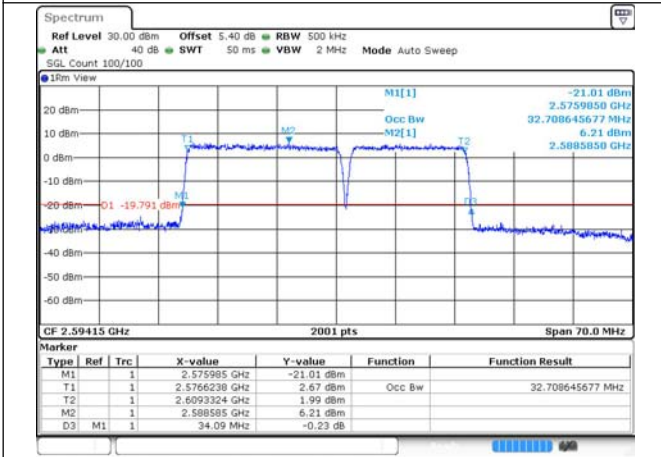

41-41-20MHz-15MHz-256QAM-256QAM-40546-40717-100RB#0-75RB#0