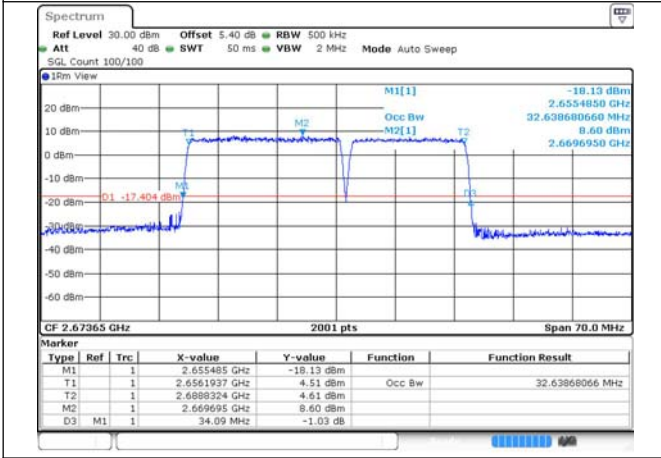

41-41-20MHz-15MHz-64QAM-64QAM-41341-41512-100RB#0-75RB#0