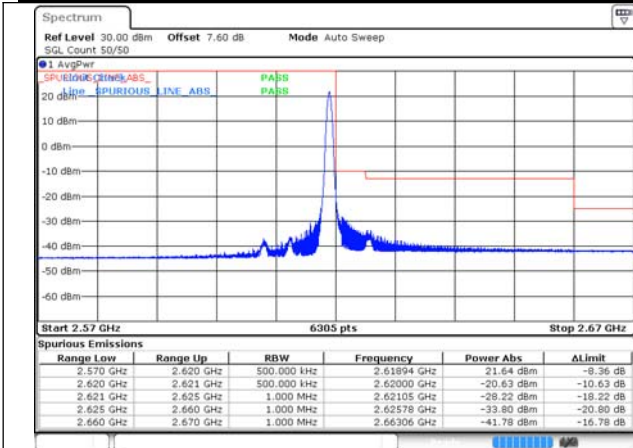

CA_38C_100RB+100RB_QPSK_37952+38150_0R
B#0+1RB#99