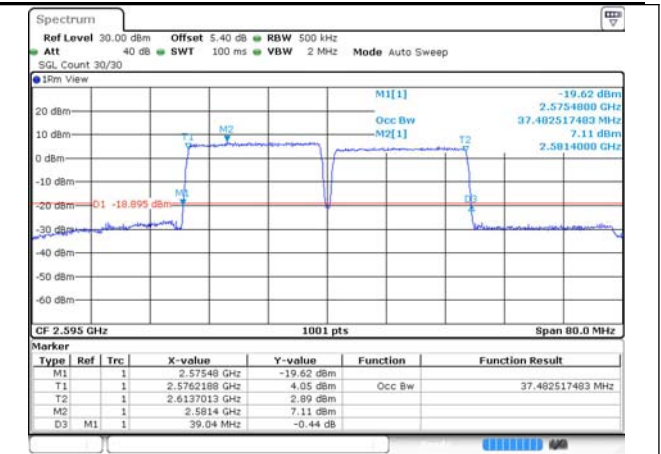

38-38-20MHz-20MHz-64QAM-64QAM-37901-38099-100RB#0-100RB#0