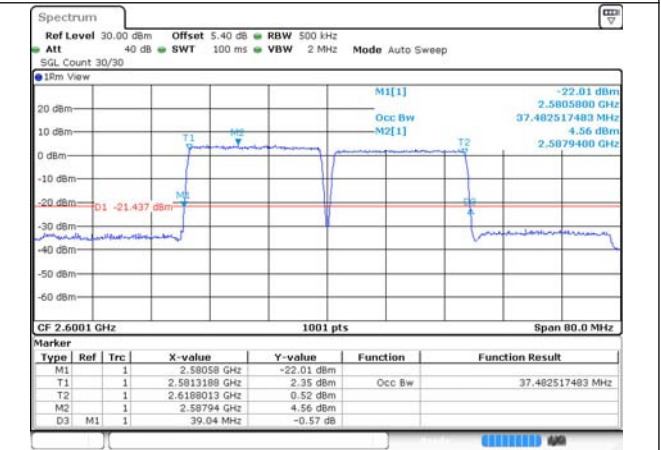

38-38-20MHz-20MHz-256QAM-256QAM-37952-3815-0-100RB#0-100RB#0