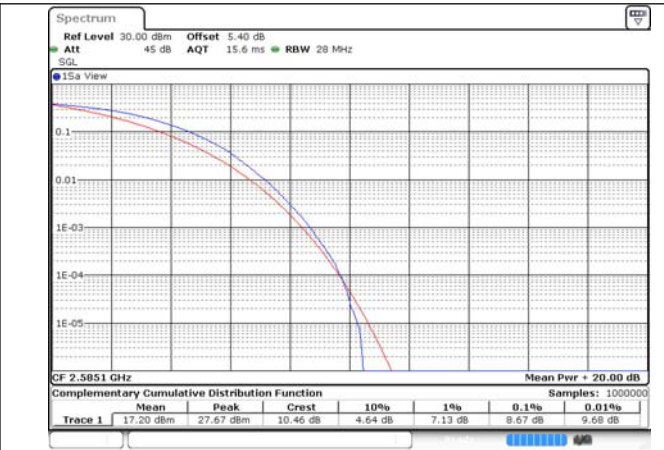

CA_38C_100RB+100RB_64QAM_37901+38099_100RB#0+100RB#0