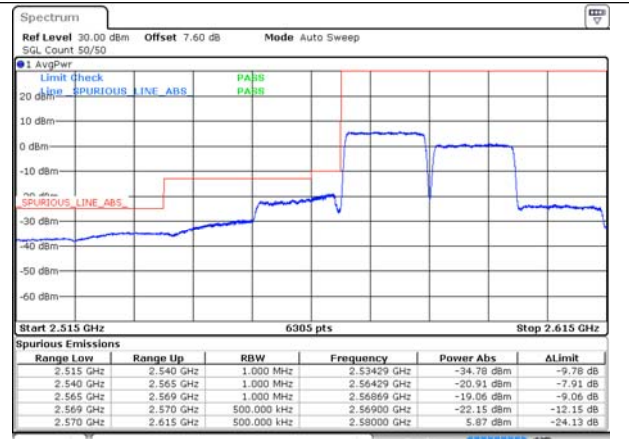

CA_38C_75RB+75RB_QPSK_37825+37975_75RB#0+75RB#0