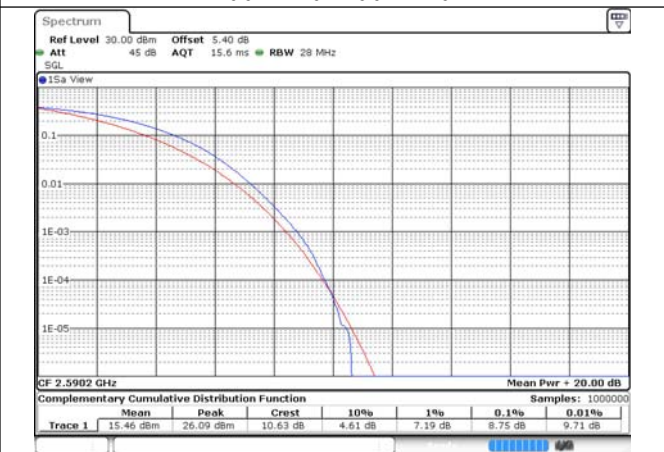

CA_38C_100RB+100RB_256QAM_37952+38150_100RB#0+100RB#0