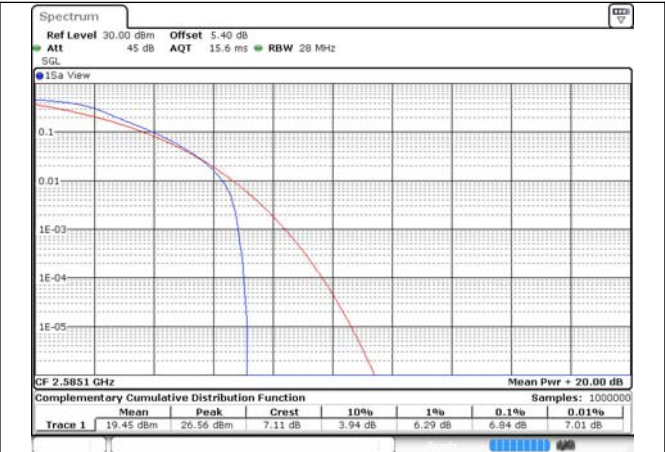

CA_38C_100RB+100RB_QPSK_37901+38099_100RB#0+100RB#0