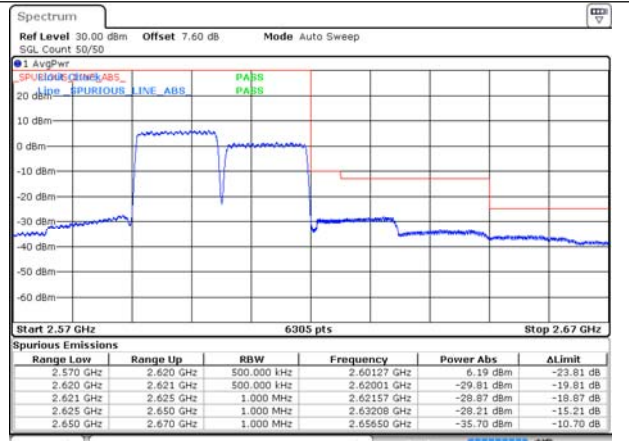

**4 Spurious Emissions at antenna terminal**

38-38-20MHz-20MHz-QPSK-QPSK-37952-38150  
-1RB#0-ORB#0-30~1000MHz

38-38-20MHz-20MHz-QPSK-QPSK-37952-38150  
-1RB#0-ORB#0-1000~12750MHz

38-38-20MHz-20MHz-QPSK-QPSK-37952-38150  
-1RB#0-ORB#0-12750~30000MHz

**5 Band Edges Compliance**

CA\_38C\_75RB+75RB\_QPSK\_37825+37975\_1RB#0+0RB#0

CA\_38C\_75RB+75RB\_QPSK\_37825+37975\_75RB#0+75RB#0

CA\_38C\_75RB+75RB\_QPSK\_38025+38175\_0RB#0+1RB#74

CA\_38C\_75RB+75RB\_QPSK\_38025+38175\_75RB#0+75RB#0