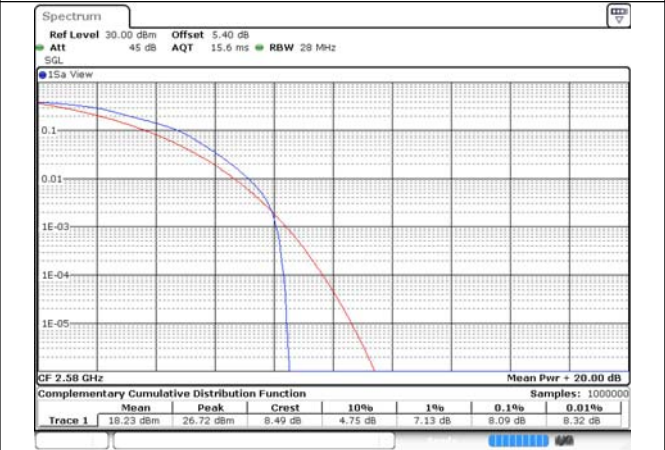

CA_38C_100RB+100RB_16QAM_37850+38048_100RB#0+100RB#0