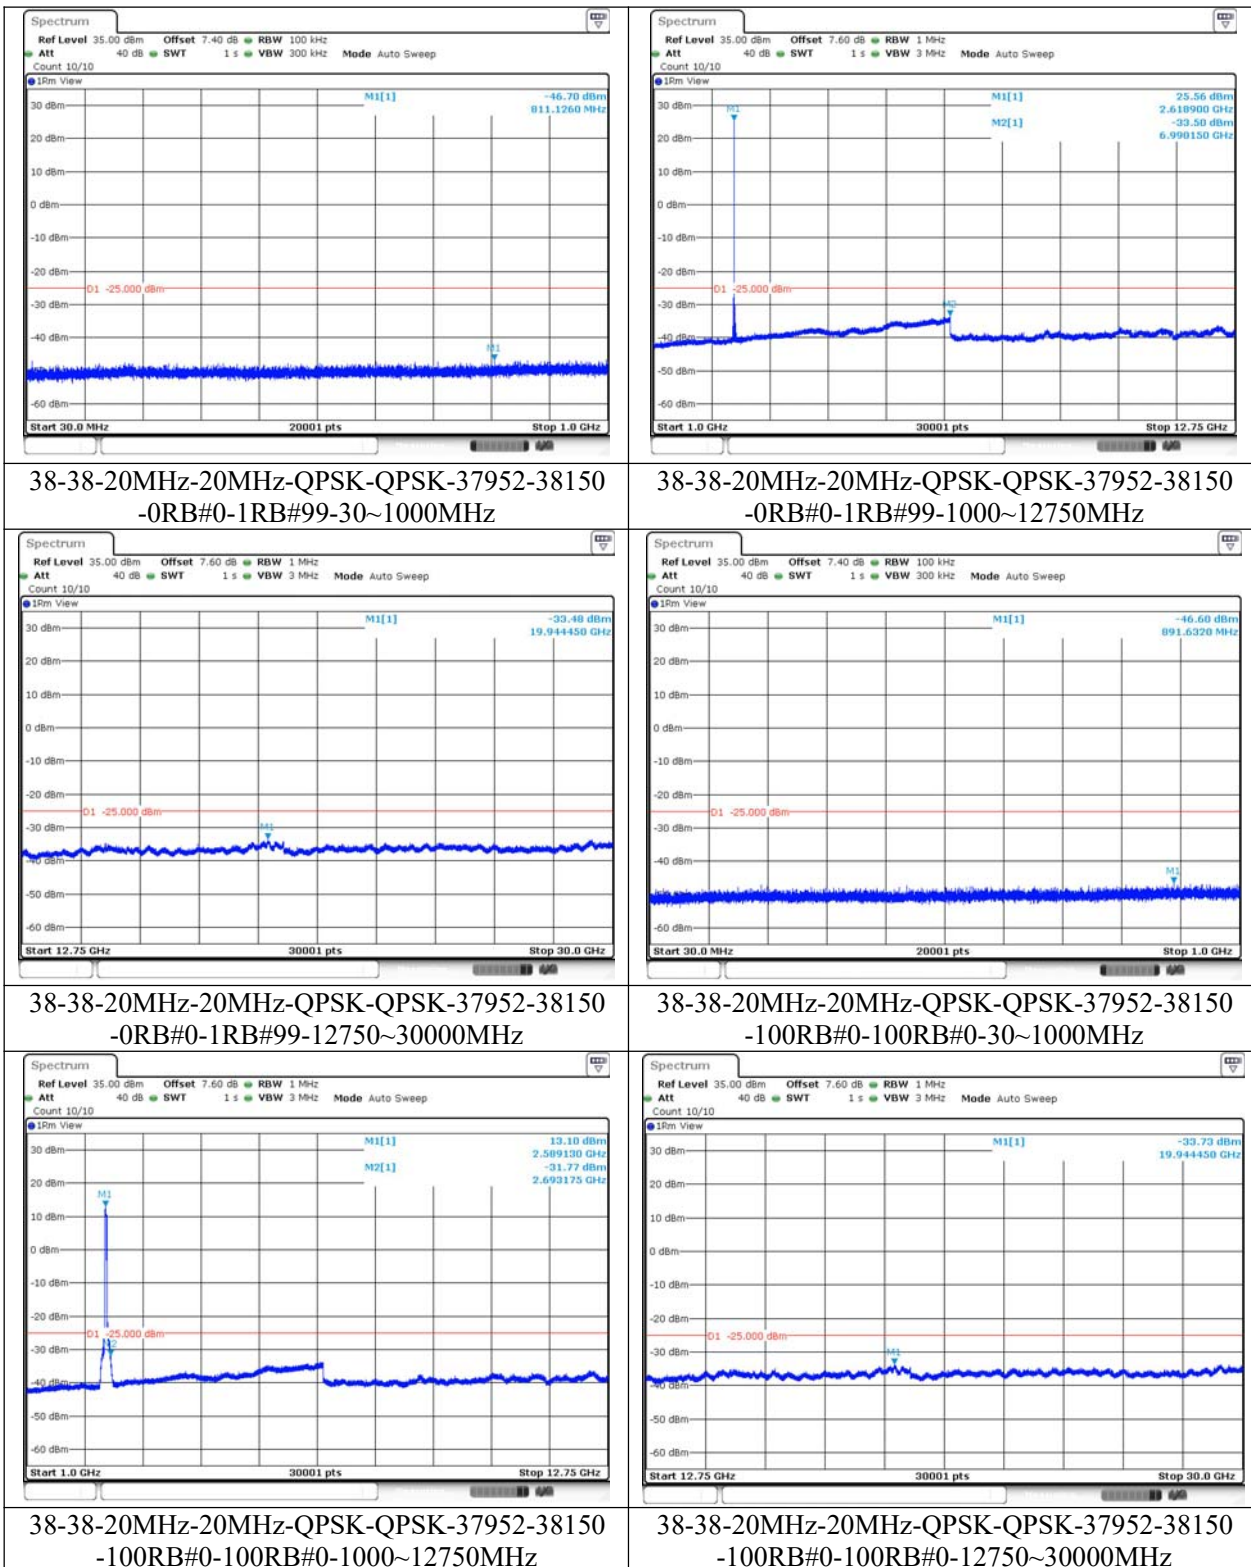

CA\_38C\_100RB+100RB\_64QAM\_37952+38150\_100RB#0+100RB#0

CA\_38C\_100RB+100RB\_256QAM\_37850+38048\_100RB#0+100RB#0

CA\_38C\_100RB+100RB\_256QAM\_37901+38099\_100RB#0+100RB#0

CA\_38C\_100RB+100RB\_256QAM\_37952+38150\_100RB#0+100RB#0

**4 Spurious Emissions at antenna terminal**

38-38-20MHz-20MHz-QPSK-QPSK-37952-38150  
-1RB#0-ORB#0-30~1000MHz

38-38-20MHz-20MHz-QPSK-QPSK-37952-38150  
-1RB#0-ORB#0-1000~12750MHz

38-38-20MHz-20MHz-QPSK-QPSK-37952-38150  
-1RB#0-ORB#0-12750~30000MHz