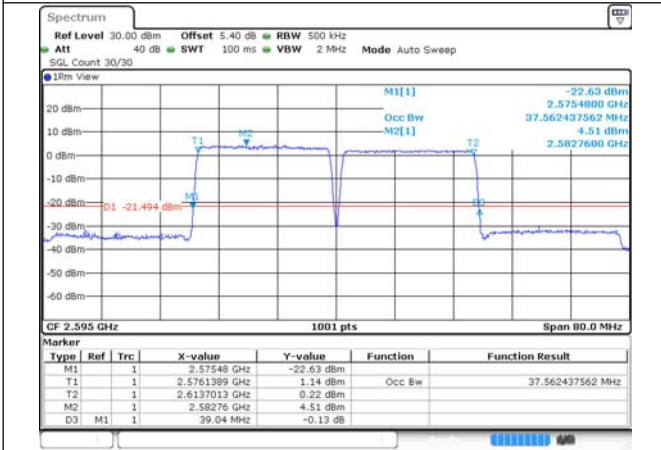

38-38-20MHz-20MHz-256QAM-256QAM-37901-3809-9-100RB#0-100RB#0