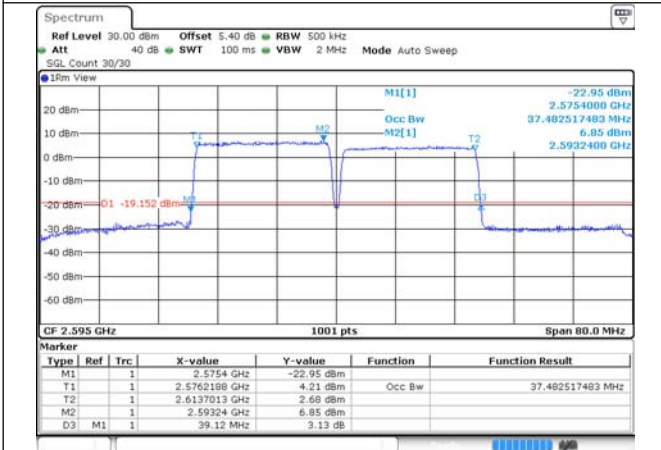

38-38-20MHz-20MHz-16QAM-16QAM-37901-38099-100RB#0-100RB#0