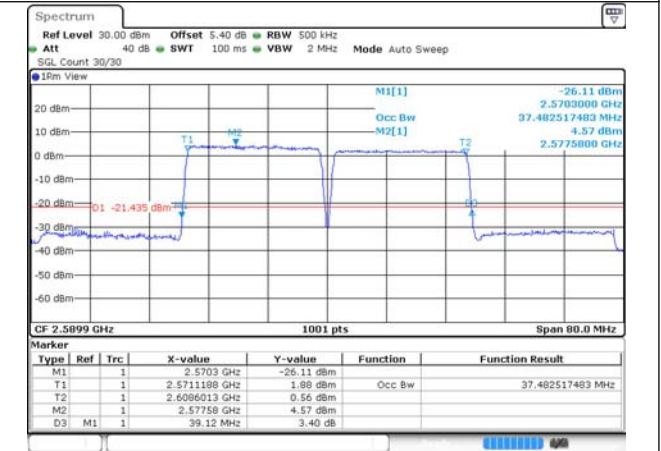

38-38-20MHz-20MHz-256QAM-256QAM-37850-3804-8-100RB#0-100RB#0