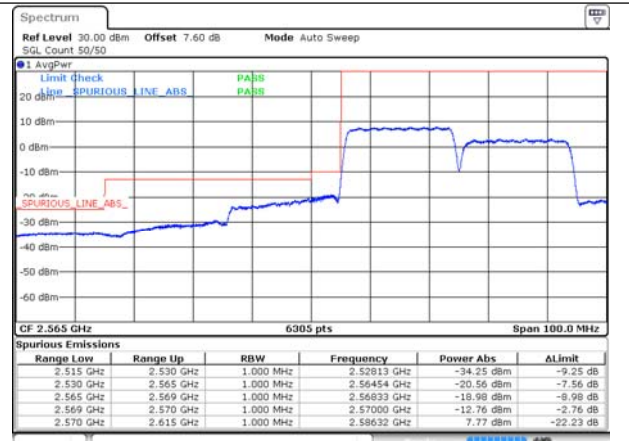

CA_38C_100RB+100RB_QPSK_37850+38048_100RB#0+100RB#0