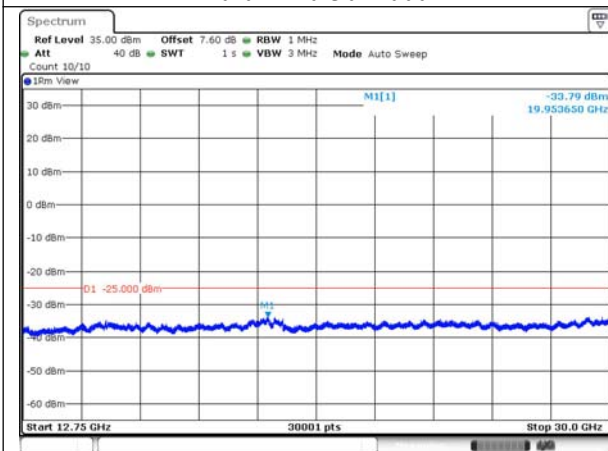

**4 Spurious Emissions at antenna terminal**

38-38-20MHz-20MHz-QPSK-QPSK-37952-38150  
-1RB#0-ORB#0-30~1000MHz

38-38-20MHz-20MHz-QPSK-QPSK-37952-38150  
-1RB#0-ORB#0-1000~12750MHz

38-38-20MHz-20MHz-QPSK-QPSK-37952-38150  
-1RB#0-ORB#0-12750~30000MHz