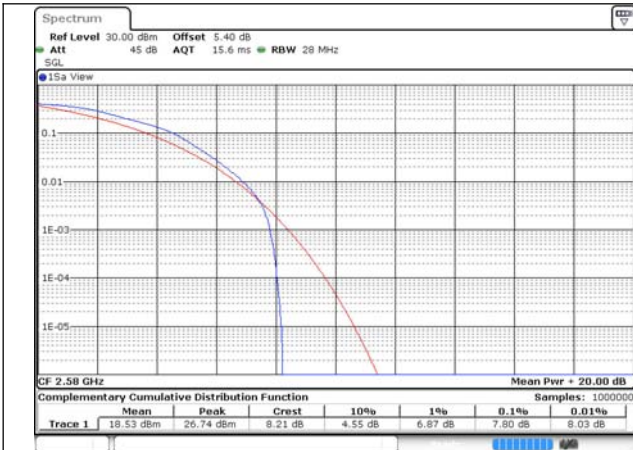

CA_38C_100RB+100RB_64QAM_37850+38048_100RB#0+100RB#0