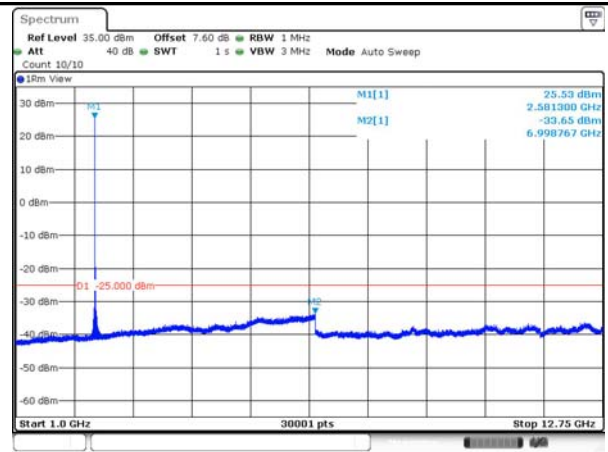

CA\_38C\_100RB+100RB\_64QAM\_37952+38150\_100RB#0+100RB#0

CA\_38C\_100RB+100RB\_256QAM\_37850+38048\_100RB#0+100RB#0

CA\_38C\_100RB+100RB\_256QAM\_37901+38099\_100RB#0+100RB#0

CA\_38C\_100RB+100RB\_256QAM\_37952+38150\_100RB#0+100RB#0

**4 Spurious Emissions at antenna terminal**

38-38-20MHz-20MHz-QPSK-QPSK-37952-38150  
-1RB#0-ORB#0-30~1000MHz

38-38-20MHz-20MHz-QPSK-QPSK-37952-38150  
-1RB#0-ORB#0-1000~12750MHz

38-38-20MHz-20MHz-QPSK-QPSK-37952-38150  
-1RB#0-ORB#0-12750~30000MHz