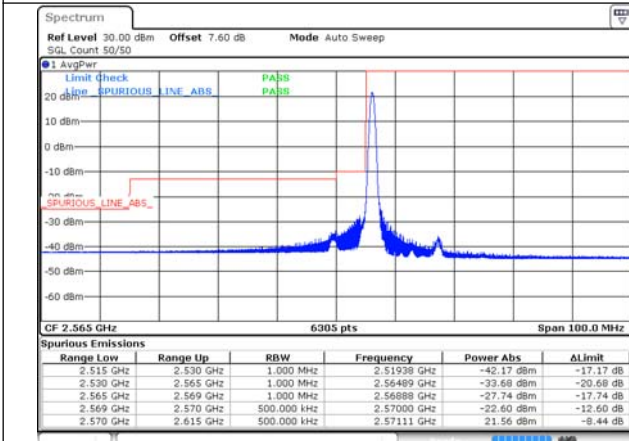

**4 Spurious Emissions at antenna terminal**

38-38-20MHz-20MHz-QPSK-QPSK-37952-38150  
-1RB#0-ORB#0-30~1000MHz

38-38-20MHz-20MHz-QPSK-QPSK-37952-38150  
-1RB#0-ORB#0-1000~12750MHz

38-38-20MHz-20MHz-QPSK-QPSK-37952-38150  
-1RB#0-ORB#0-12750~30000MHz

**5 Band Edges Compliance**

CA\_38C\_75RB+75RB\_QPSK\_37825+37975\_1RB#0+0RB#0

CA\_38C\_75RB+75RB\_QPSK\_37825+37975\_75RB#0+75RB#0

CA\_38C\_75RB+75RB\_QPSK\_38025+38175\_0RB#0+1RB#74

CA\_38C\_75RB+75RB\_QPSK\_38025+38175\_75RB#0+75RB#0