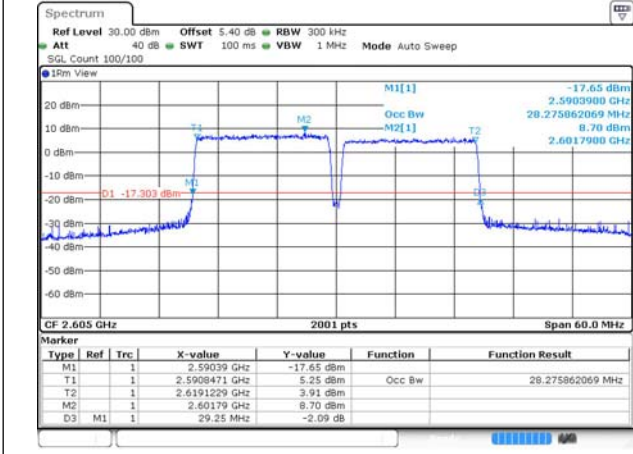

38-38-15MHz-15MHz-QPSK-QPSK-38025-38175-75R
B#0-75RB#0