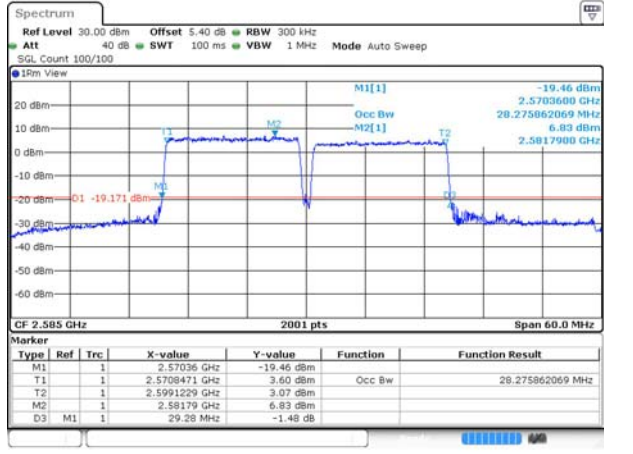

38-38-15MHz-15MHz-16QAM-16QAM-37825-37975-
75RB#0-75RB#0