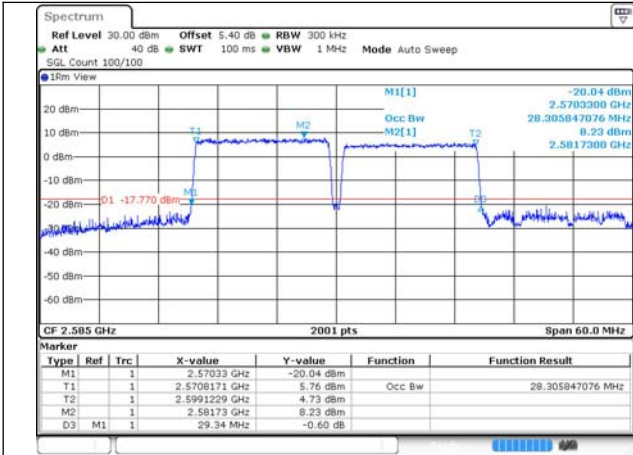

38-38-15MHz-15MHz-QPSK-QPSK-37825-37975-75R
B#0-75RB#0