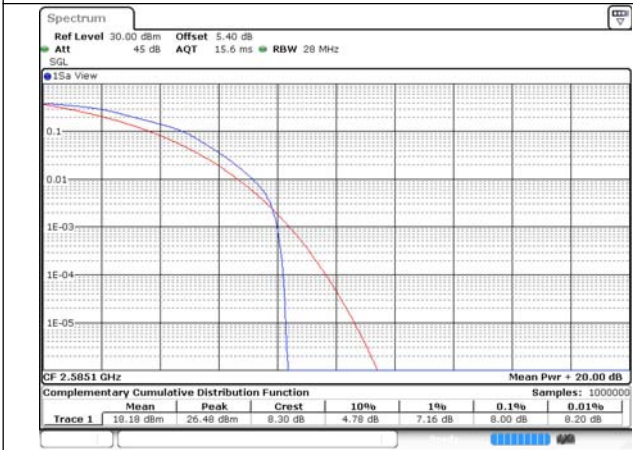

CA_38C_100RB+100RB_16QAM_37901+38099_100RB#0+100RB#0