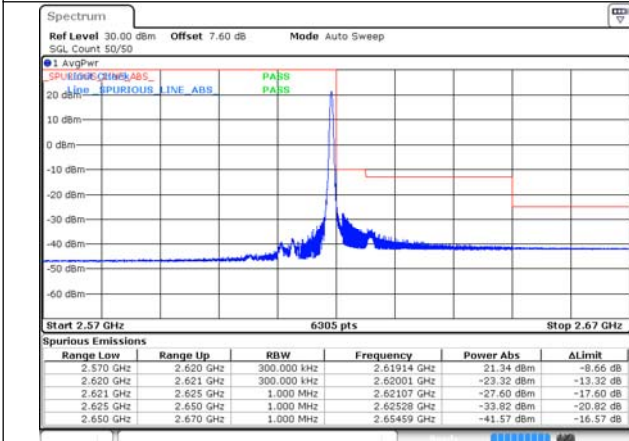

CA_38C_75RB+75RB_QPSK_38025+38175_0RB#0+1RB#74