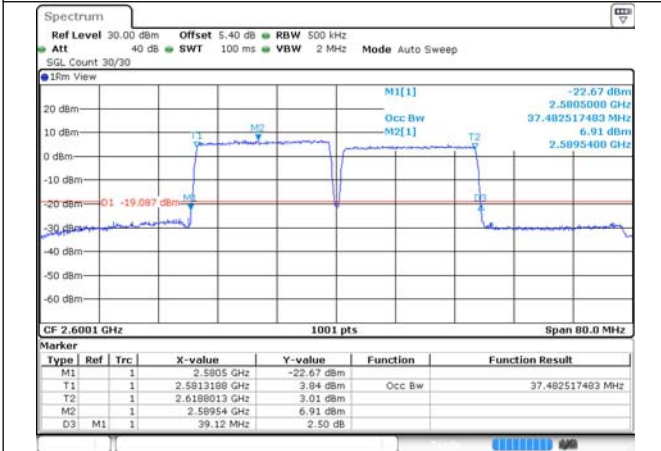

38-38-20MHz-20MHz-64QAM-64QAM-37952-38150-100RB#0-100RB#0