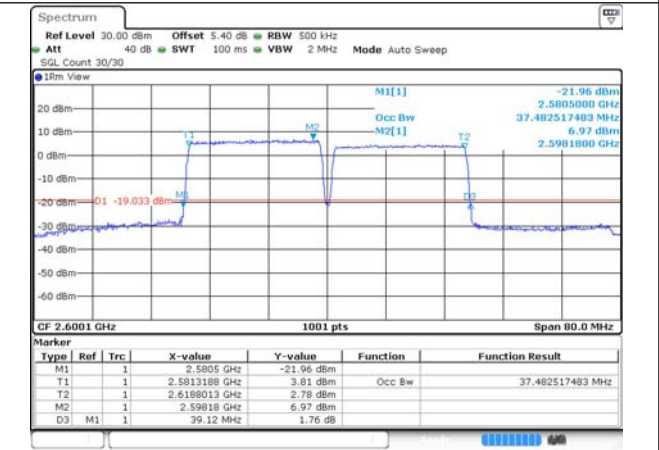

38-38-20MHz-20MHz-16QAM-16QAM-37952-38150-100RB#0-100RB#0