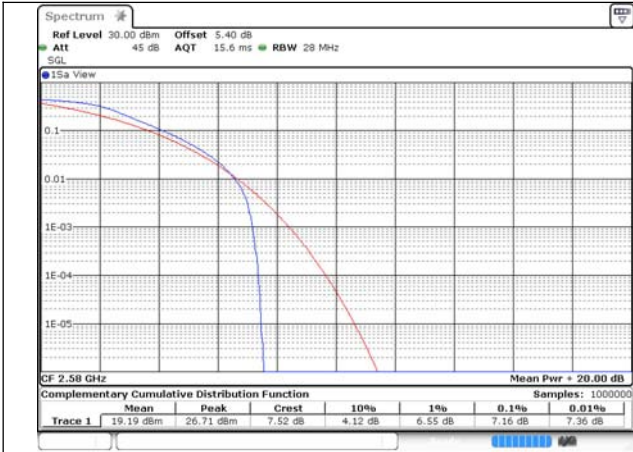

### 3 Peak-Average Ratio

Test Band	Modulation	Test Mode	Test Channel	PCC RB Config	SCC RB Config	Measured [dB]	Limit [dB]
CA_38C	QPSK	100RB+100RB	21048+20850	100RB#0	100RB#0	7.16	13.00
			21199+21001	100RB#0	100RB#0	6.84	13.00
			21350+21152	100RB#0	100RB#0	7.07	13.00
	16QAM	100RB+100RB	21048+20850	100RB#0	100RB#0	8.09	13.00
			21199+21001	100RB#0	100RB#0	8.00	13.00
			21350+21152	100RB#0	100RB#0	7.91	13.00
	64QAM	100RB+100RB	21048+20850	100RB#0	100RB#0	7.80	13.00
			21199+21001	100RB#0	100RB#0	8.67	13.00
			21350+21152	100RB#0	100RB#0	7.74	13.00
	256QAM	100RB+100RB	21048+20850	100RB#0	100RB#0	8.87	13.00
			21199+21001	100RB#0	100RB#0	8.55	13.00
			21350+21152	100RB#0	100RB#0	8.75	13.00