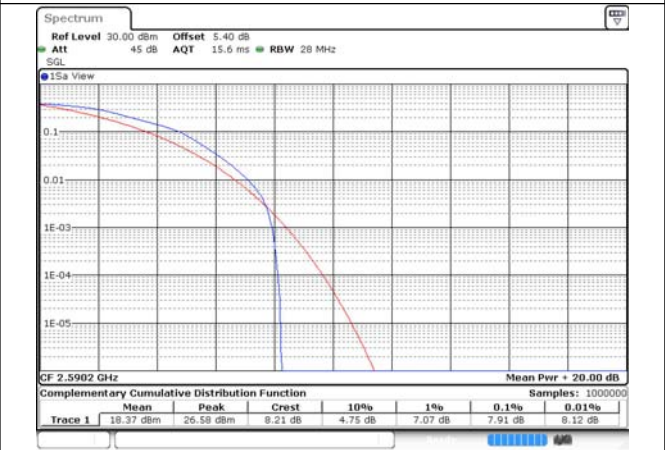

CA_38C_100RB+100RB_16QAM_37952+38150_100RB#0+100RB#0