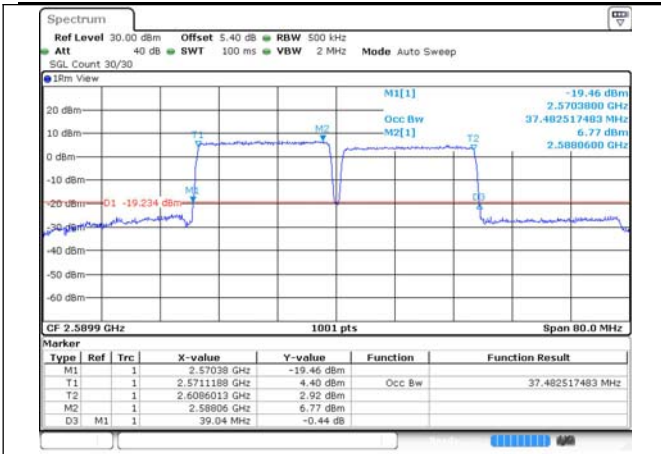

38-38-20MHz-20MHz-64QAM-64QAM-37850-38048-100RB#0-100RB#0