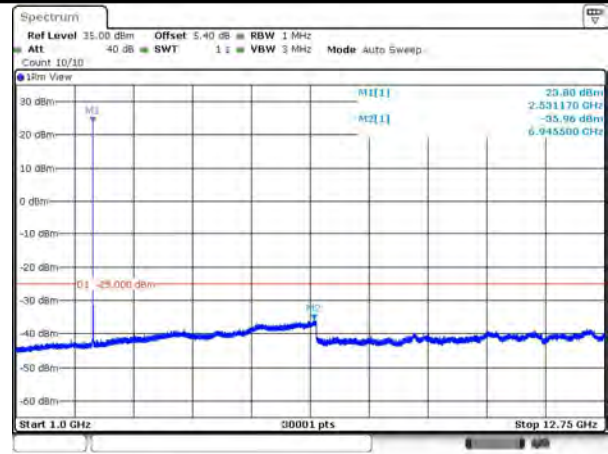

7-7-20MHz-20MHz-QPSK-QPSK-21152-21350
-1RB#0-ORB#0-30~1000MHz

7-7-20MHz-20MHz-QPSK-QPSK-21152-21350
-1RB#0-ORB#0-1000~12750MHz

7-7-20MHz-20MHz-QPSK-QPSK-21152-21350
-1RB#0-ORB#0-12750~30000MHz

5 Band Edges Compliance