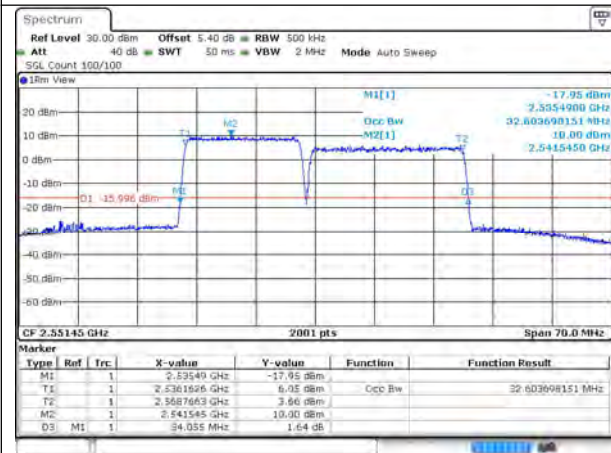

7-7-15MHz-20MHz-64QAM-64QAM-21179-21350
-75RB#0-100RB#0