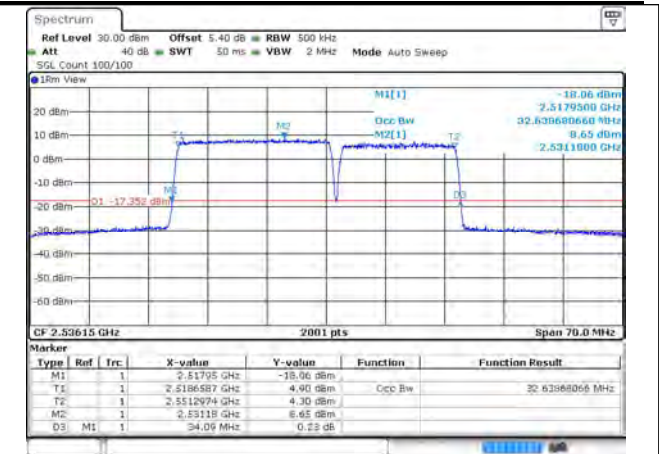

7-7-20MHz-15MHz-64QAM-64QAM-21026-21197-10
ORB#0-75RB#0