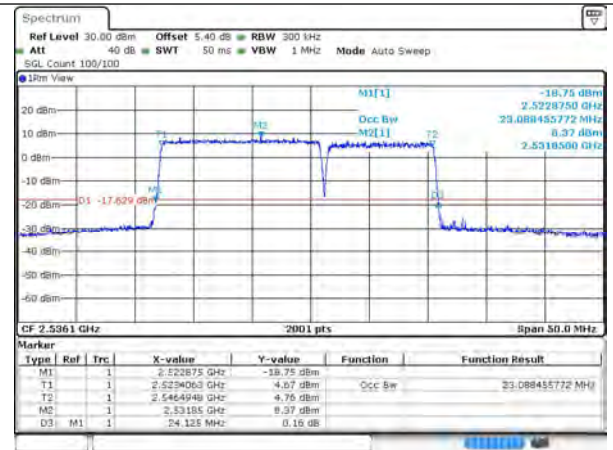

7-7-15MHz-10MHz-64QAM-64QAM-21051-21171-75
RB#0-50RB#0