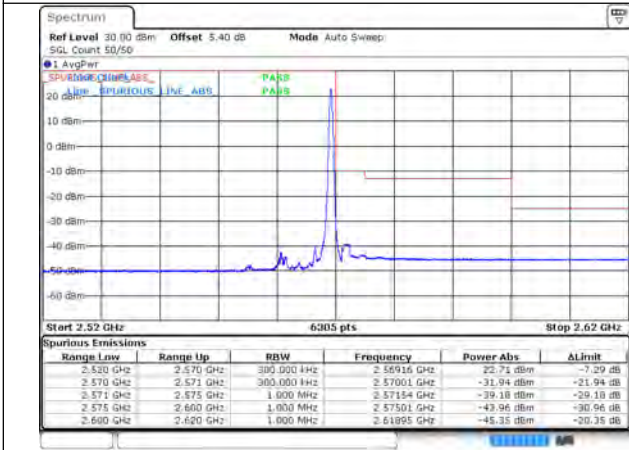

CA_7C_75RB+75RB_QPSK_21225+21375_0RB#0+1RB#74