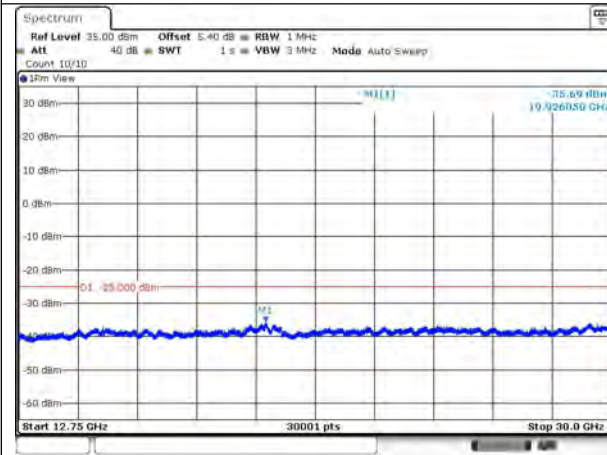

7-7-20MHz-20MHz-QPSK-QPSK-21152-21350
-1RB#0-ORB#0-30~1000MHz

7-7-20MHz-20MHz-QPSK-QPSK-21152-21350
-1RB#0-ORB#0-1000~12750MHz

7-7-20MHz-20MHz-QPSK-QPSK-21152-21350
-1RB#0-ORB#0-12750~30000MHz

5 Band Edges Compliance