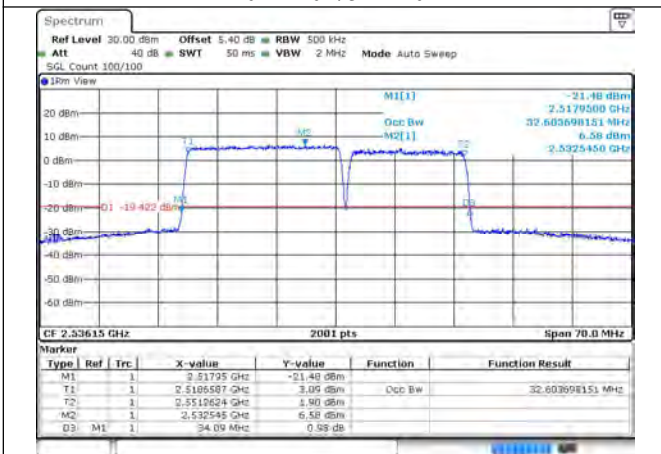

7-7-20MHz-15MHz-256QAM-256QAM-21026-21197-100RB#0-75RB#0