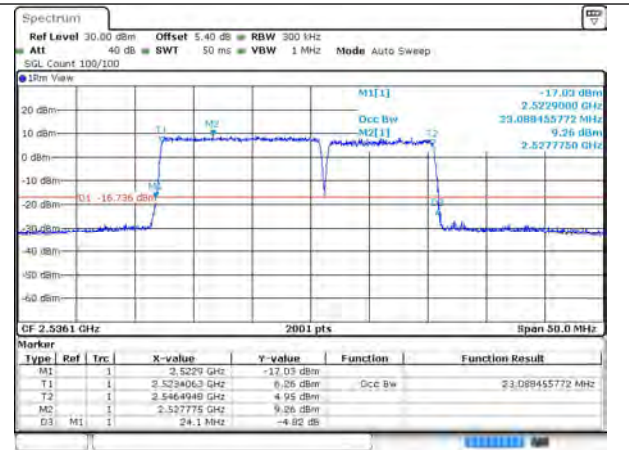

7-7-15MHz-10MHz-QPSK-QPSK-21051-21171-75RB# 0-50RB#0