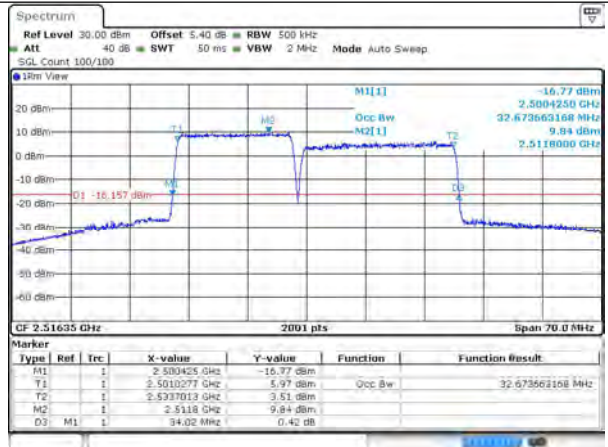

7-7-15MHz-20MHz-16QAM-16QAM-20828-20999
-75RB#0-100RB#0