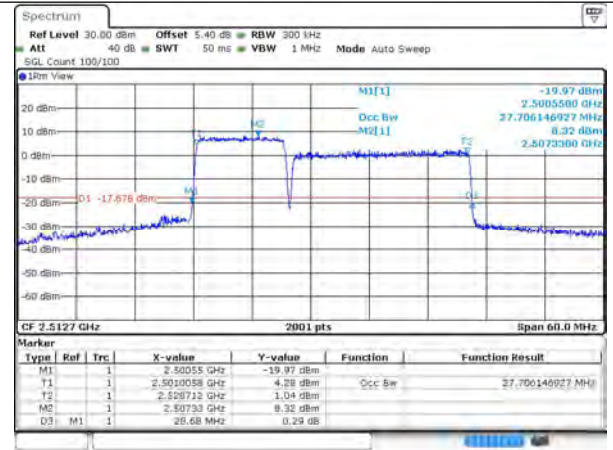

7-7-10MHz-20MHz-256QAM-256QAM-20805-20949-50RB#0-100RB#0