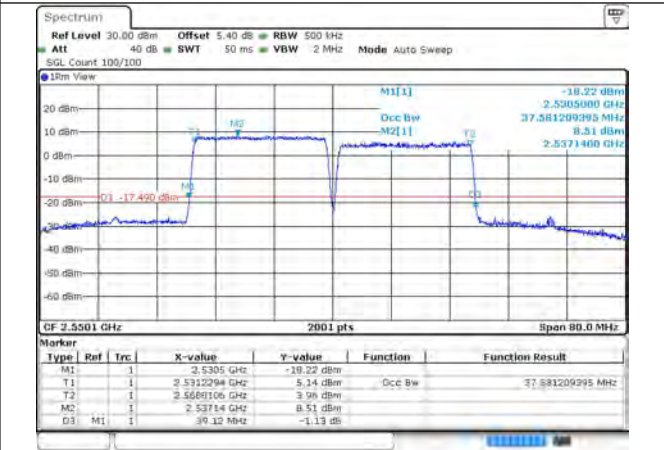

7-7-20MHz-20MHz-16QAM-16QAM-21152-21350-10ORB#0-100RB#0