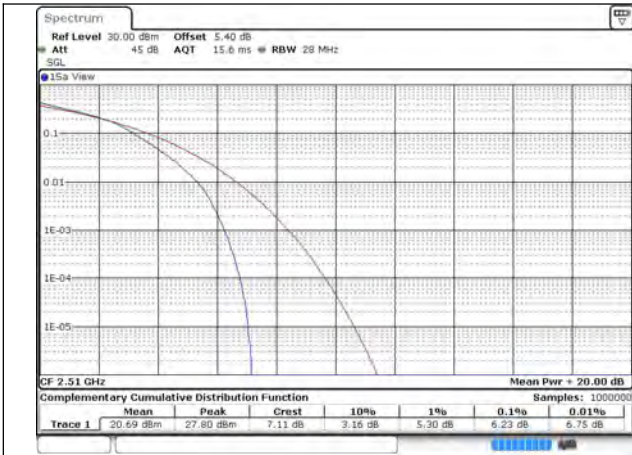

CA_7C_100RB+100RB_64QAM_21048+20850_10ORB#0+100RB#0