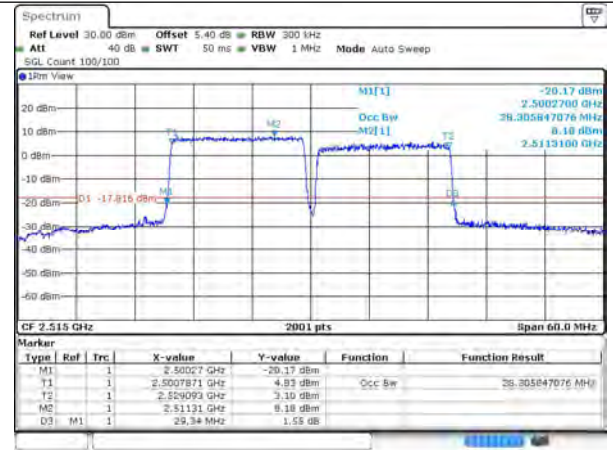

7-7-15MHz-15MHz-16QAM-16QAM-20825-20975-75RB#0-75RB#0