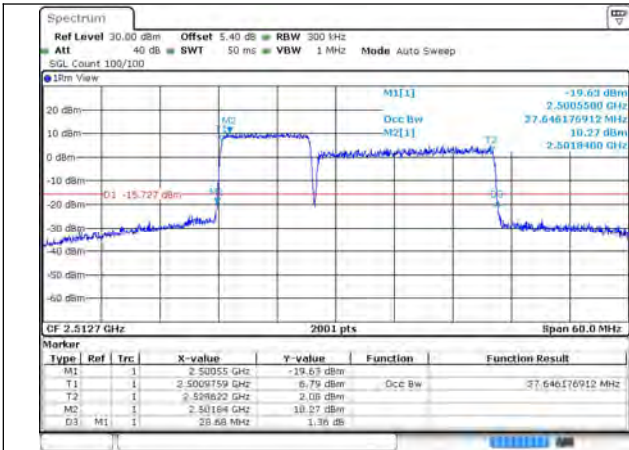

7-7-10MHz-20MHz-64QAM-64QAM-20805-20949-50
RB#0-100RB#0