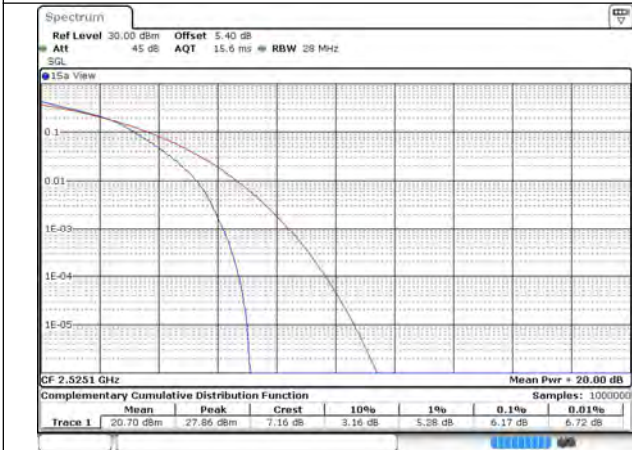

CA_7C_100RB+100RB_16QAM_21199+21001_100RB#0+100RB#0