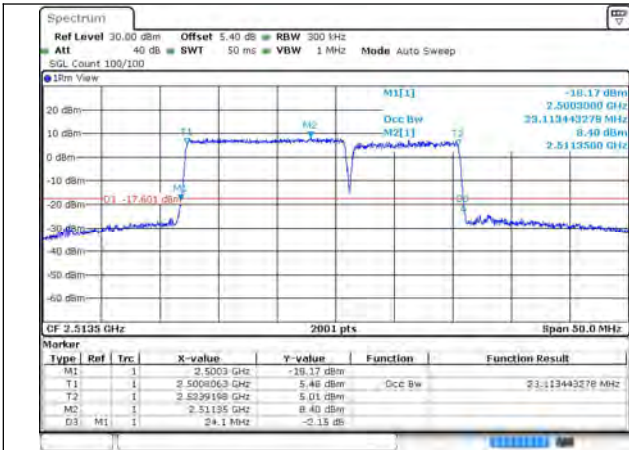

7-7-15MHz-10MHz-64QAM-64QAM-20825-20945-75
RB#0-50RB#0