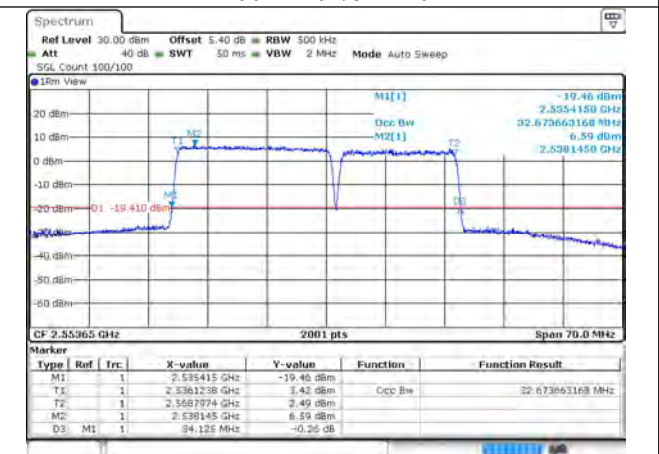

7-7-20MHz-15MHz-256QAM-256QAM-21201-21372-100RB#0-75RB#0