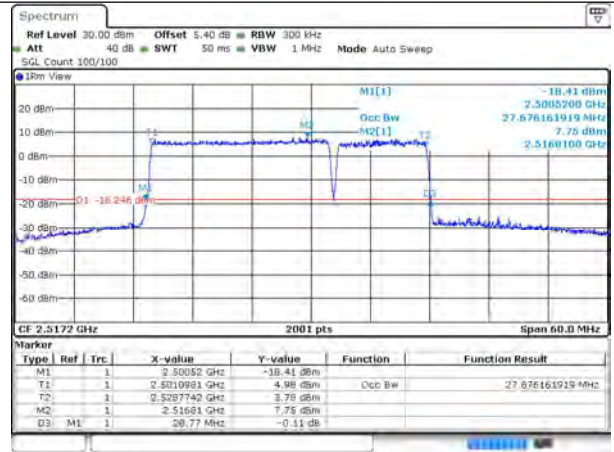

7-7-20MHz-10MHz-16QAM-16QAM-20850-20994-10
ORB#0-50RB#0