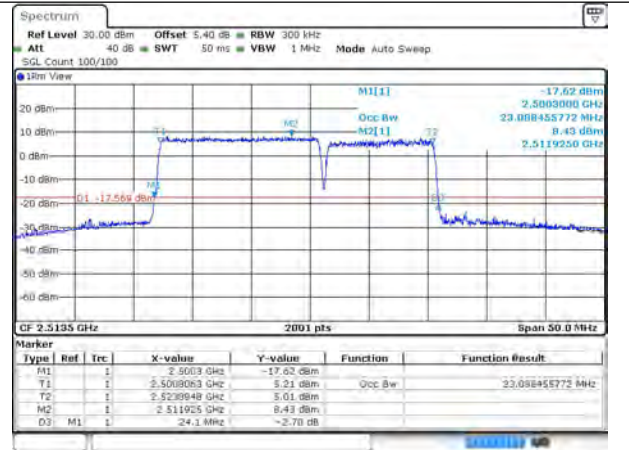

7-7-15MHz-10MHz-16QAM-16QAM-20825-20945-75 RB#0-50RB#0