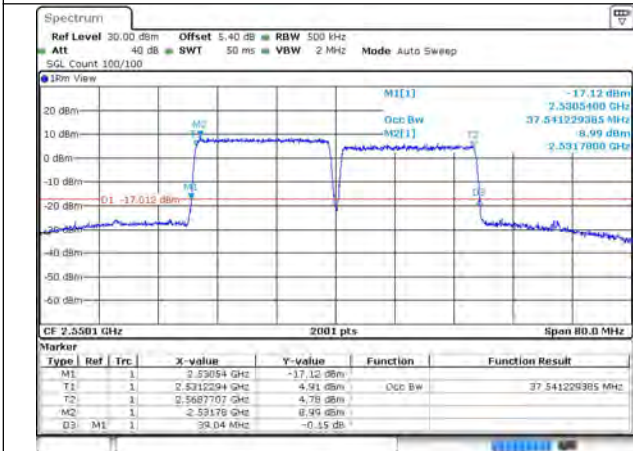

7-7-20MHz-20MHz-64QAM-64QAM-21152-21350-10 ORB#0-100RB#0