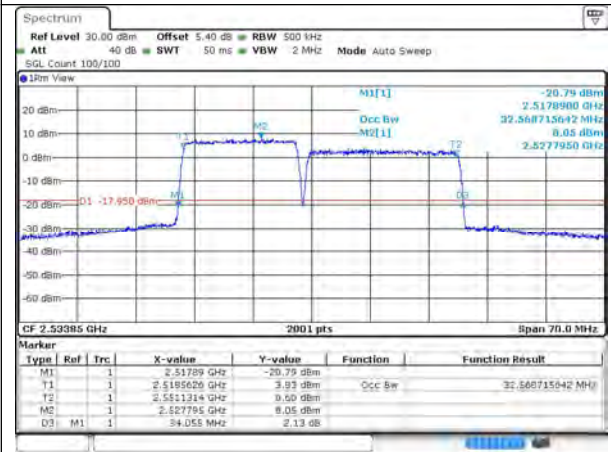

7-7-15MHz-20MHz-256QAM-256QAM-21003-21174-75RB#0-100RB#0