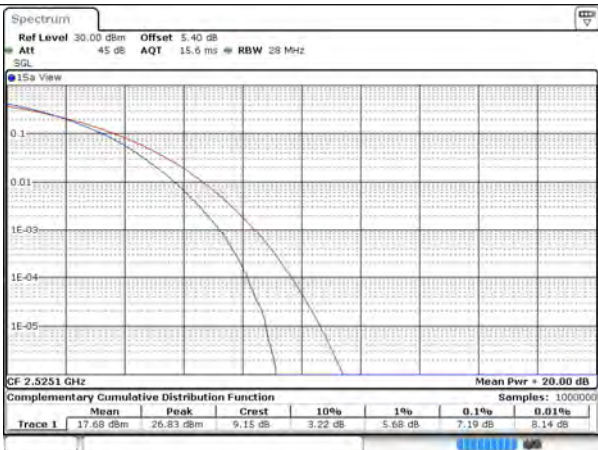

CA_7C_100RB+100RB_256QAM_21199+21001_100RB#0+100RB#0