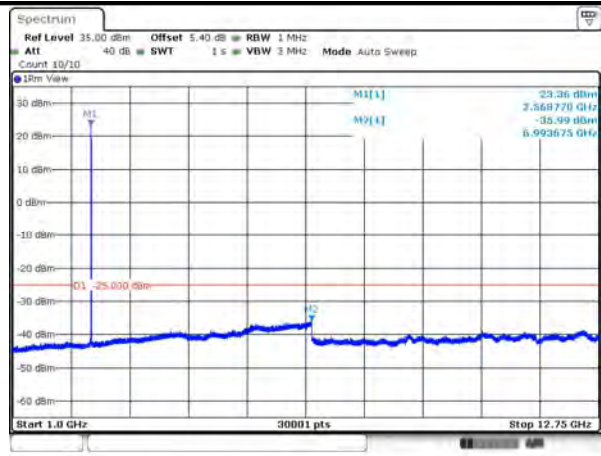

7-7-20MHz-20MHz-QPSK-QPSK-21152-21350
-ORB#0-1RB#99-1000~12750MHz