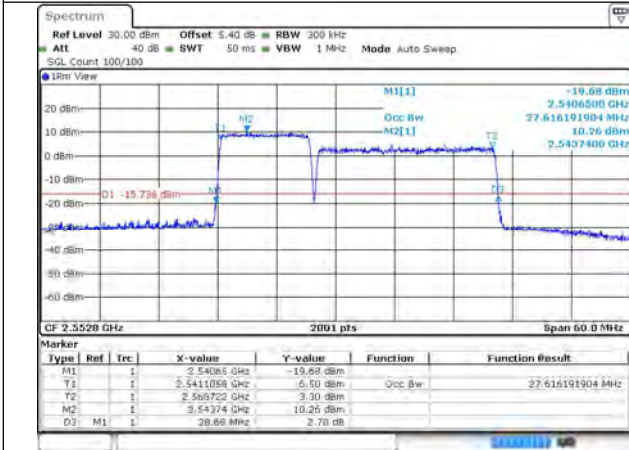

7-7-10MHz-20MHz-64QAM-64QAM-21206-21350-50
RB#0-100RB#0