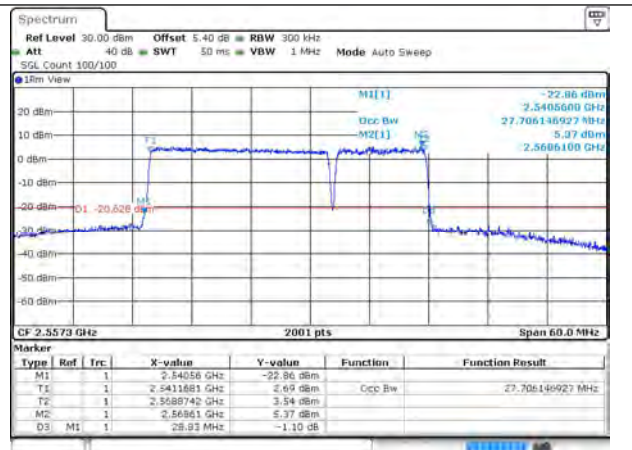

7-7-20MHz-10MHz-256QAM-256QAM-21251-21395-100RB#0-50RB#0