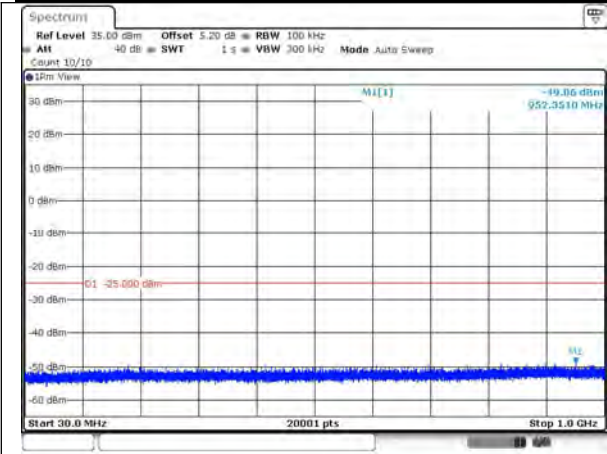

7-7-20MHz-20MHz-QPSK-QPSK-21152-21350
-1RB#0-ORB#0-30~1000MHz