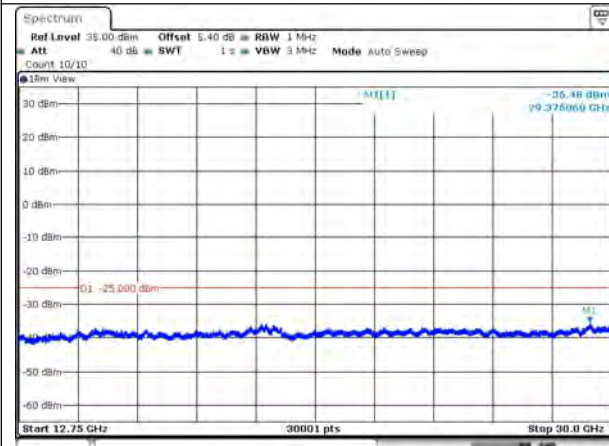

4 Spurious Emissions at antenna terminal

7-7-20MHz-20MHz-QPSK-QPSK-20850-21048
-1RB#0-ORB#0-30~1000MHz

7-7-20MHz-20MHz-QPSK-QPSK-20850-21048
-1RB#0-ORB#0-1000~12750MHz

7-7-20MHz-20MHz-QPSK-QPSK-20850-21048
-1RB#0-ORB#0-12750~30000MHz