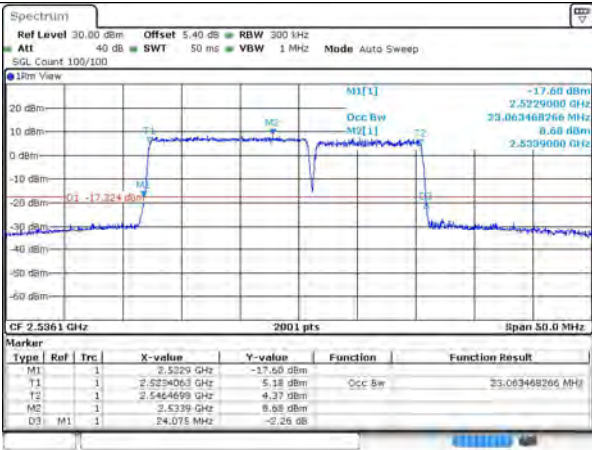

7-7-15MHz-10MHz-16QAM-16QAM-21051-21171-75 RB#0-50RB#0