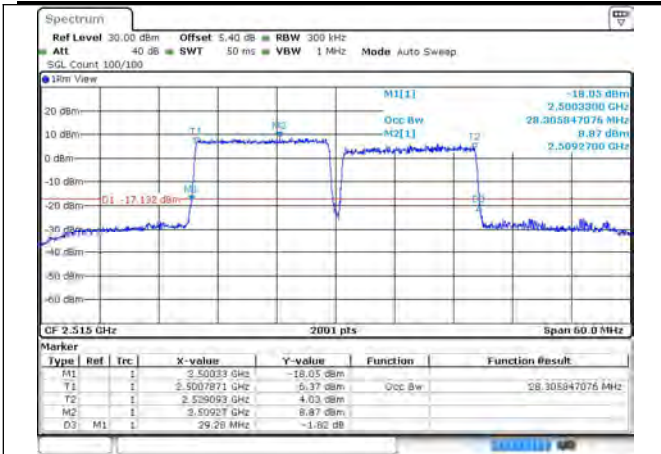

7-7-15MHz-15MHz-64QAM-64QAM-20825-20975-75
RB#0-75RB#0