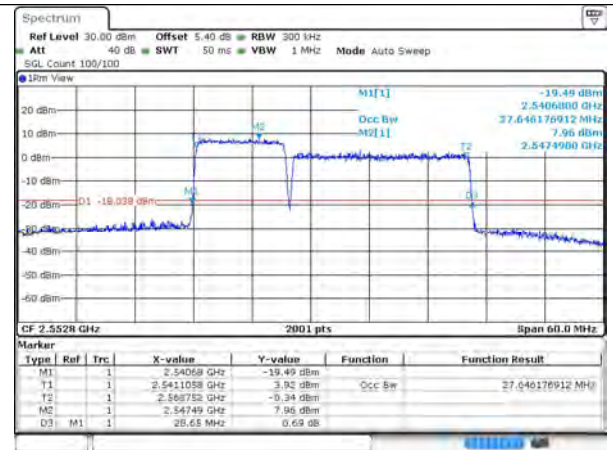

7-7-10MHz-20MHz-256QAM-256QAM-21206-21350-50RB#0-100RB#0