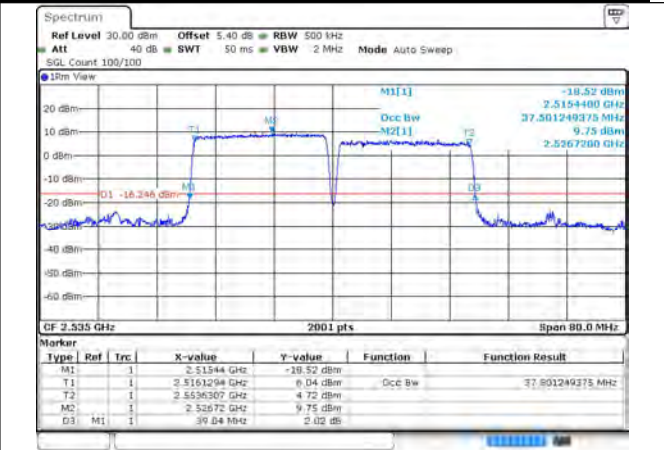

7-7-20MHz-20MHz-QPSK-QPSK-21001-21199-100RB#0-100RB#0