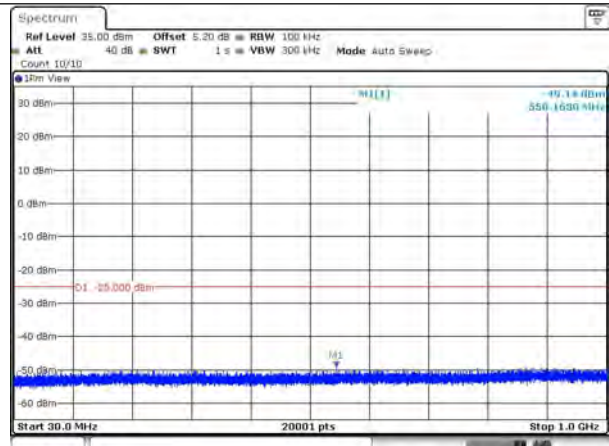

4 Spurious Emissions at antenna terminal

7-7-20MHz-20MHz-QPSK-QPSK-20850-21048
-1RB#0-ORB#0-30~1000MHz

7-7-20MHz-20MHz-QPSK-QPSK-20850-21048
-1RB#0-ORB#0-1000~12750MHz

7-7-20MHz-20MHz-QPSK-QPSK-20850-21048
-1RB#0-ORB#0-12750~30000MHz