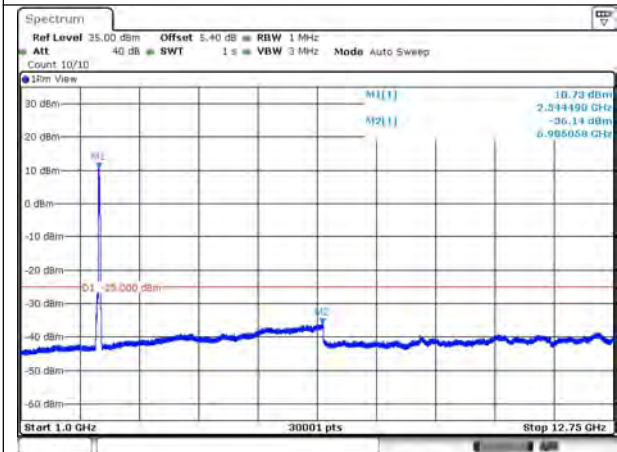

7-7-20MHz-20MHz-QPSK-QPSK-21152-21350
-100RB#0-100RB#0-1000~12750MHz