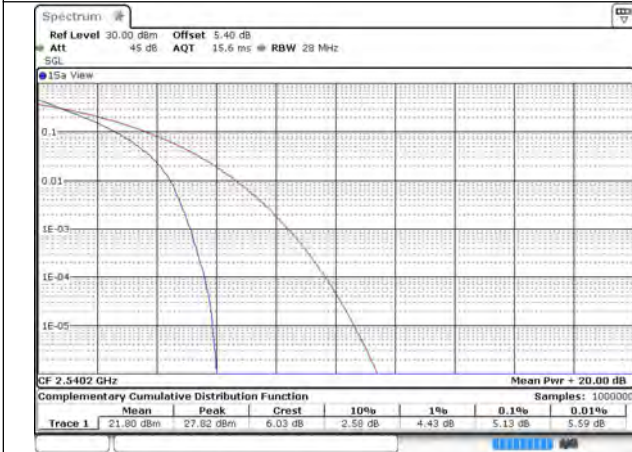

CA_7C_100RB+100RB_QPSK_21350+21152_100RB#0+100RB#0