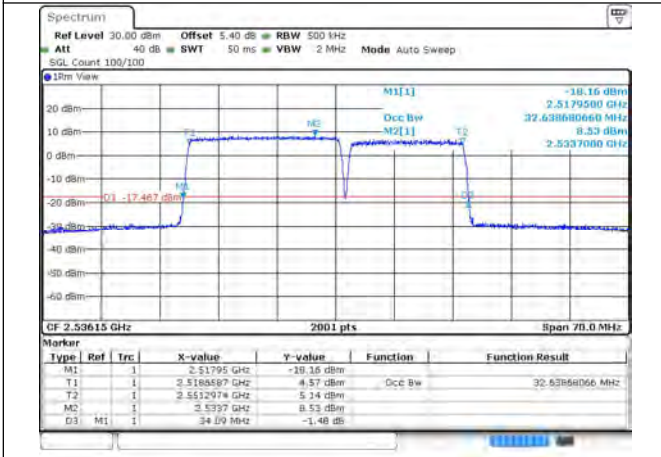

7-7-20MHz-15MHz-16QAM-16QAM-21026-21197-10 ORB#0-75RB#0