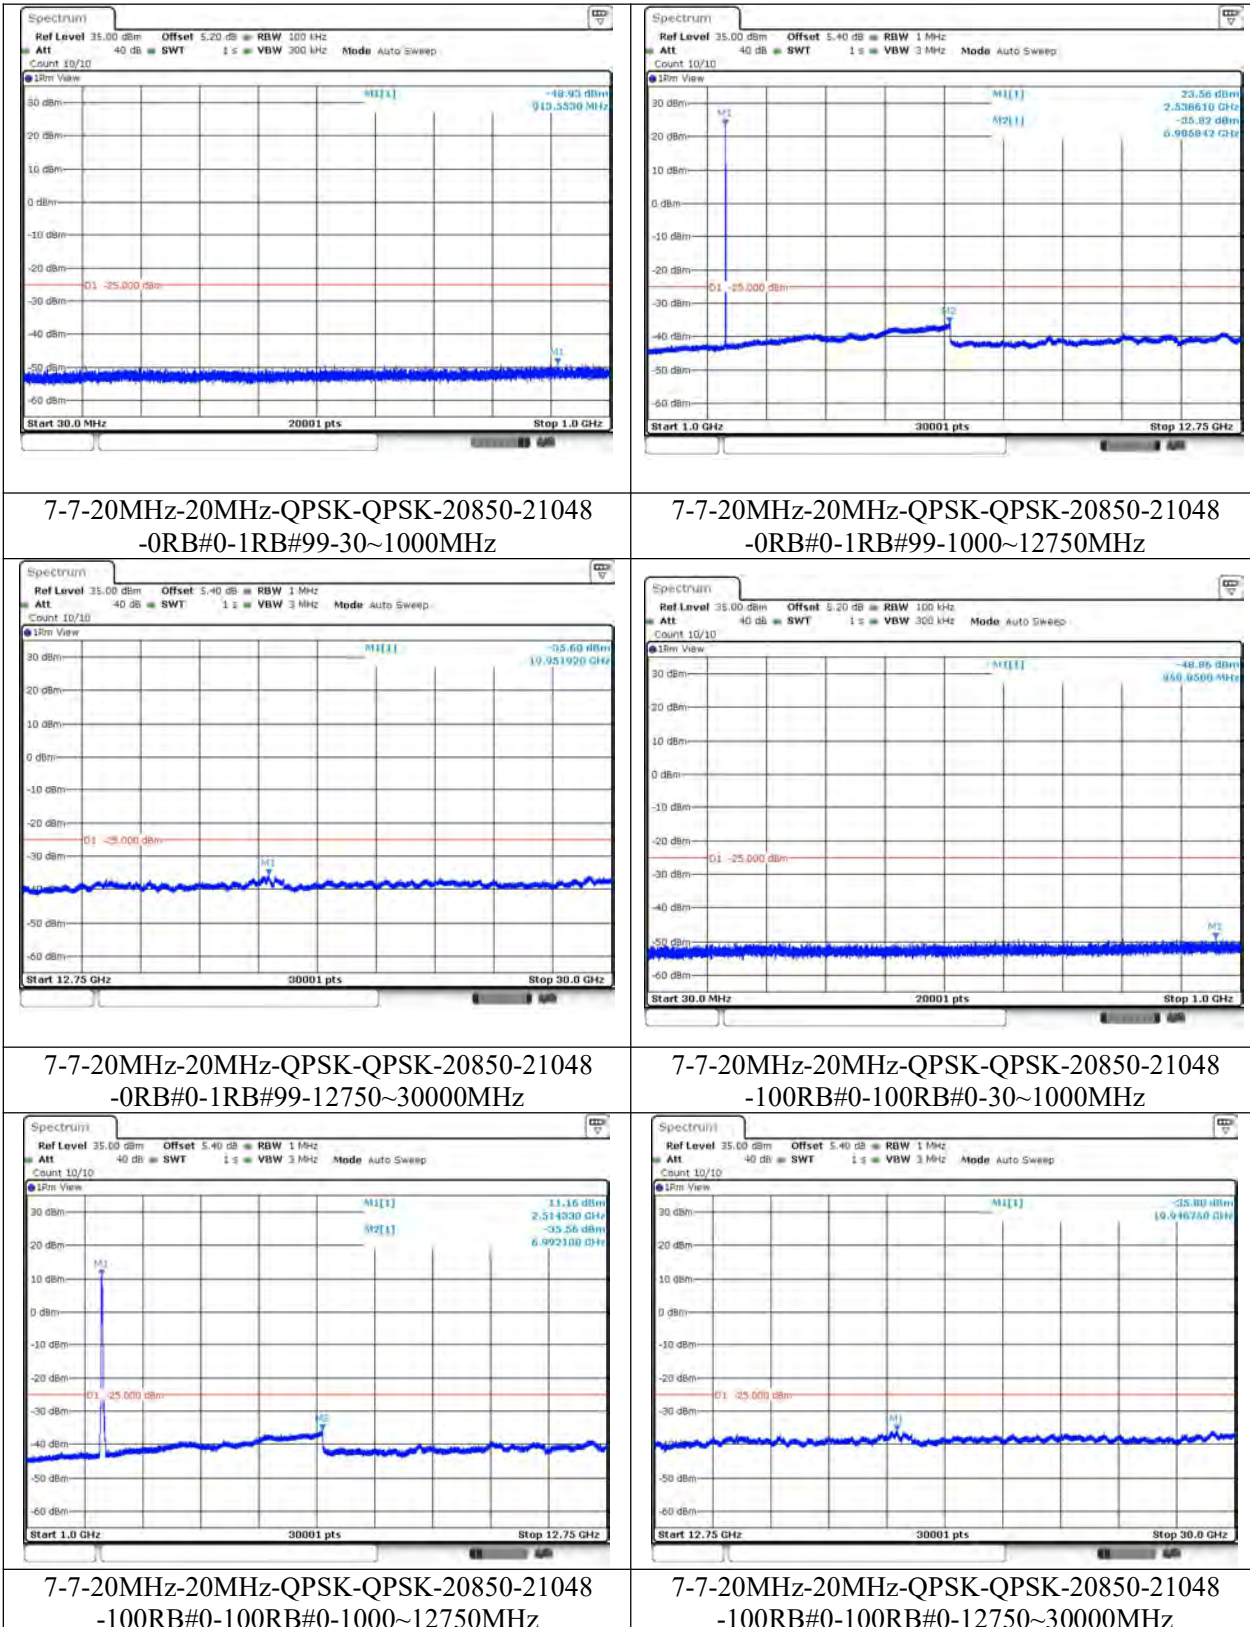

4 Spurious Emissions at antenna terminal

7-7-20MHz-20MHz-QPSK-QPSK-20850-21048
-1RB#0-ORB#0-30~1000MHz

7-7-20MHz-20MHz-QPSK-QPSK-20850-21048
-1RB#0-ORB#0-1000~12750MHz

7-7-20MHz-20MHz-QPSK-QPSK-20850-21048
-1RB#0-ORB#0-12750~30000MHz