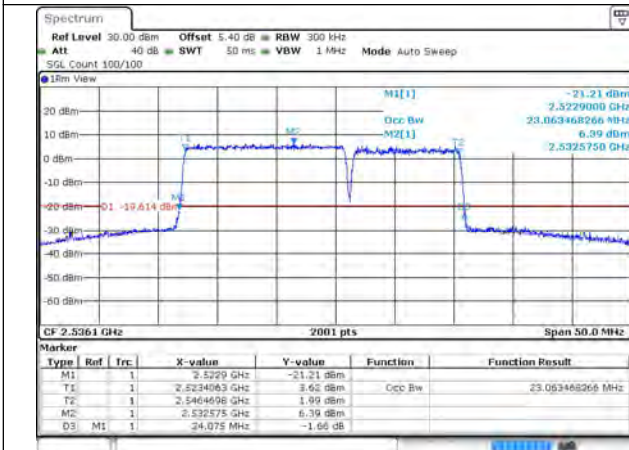

7-7-15MHz-10MHz-256QAM-256QAM-21051-21171-
75RB#0-50RB#0