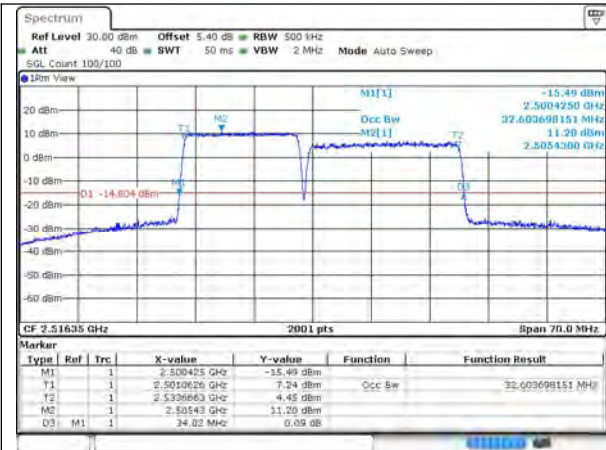

7-7-15MHz-20MHz-QPSK-QPSK-20828-20999-75
RB#0-100RB#0