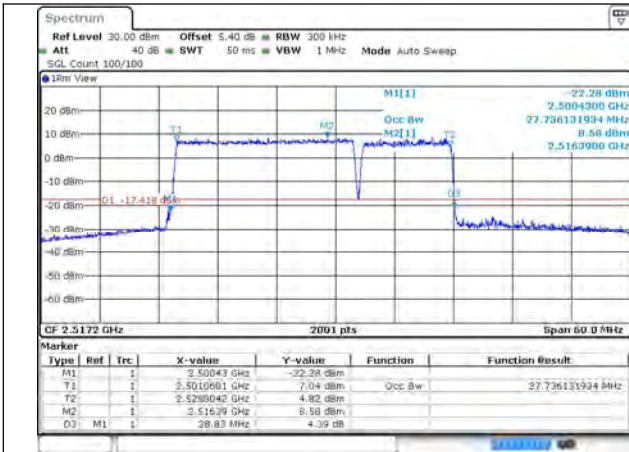

7-7-20MHz-10MHz-QPSK-QPSK-20850-20994-100R
B#0-50RB#0