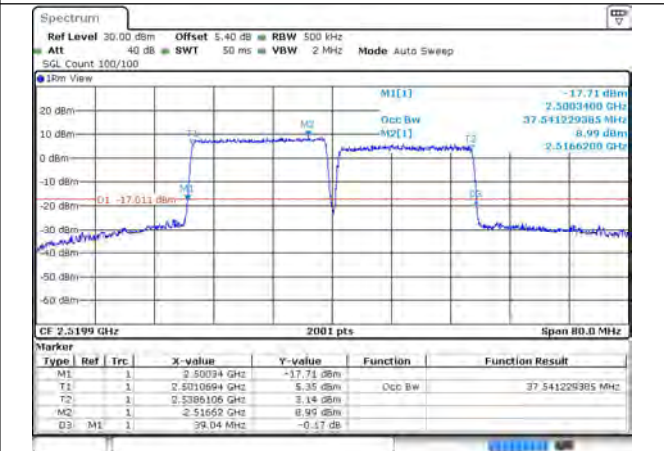

7-7-20MHz-20MHz-16QAM-16QAM-20850-21048-10ORB#0-100RB#0