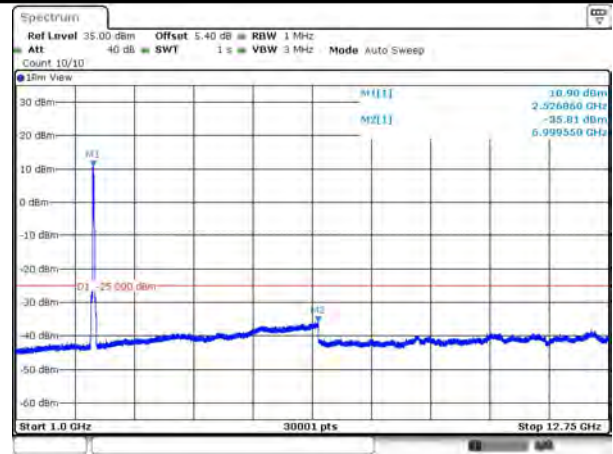

7-7-20MHz-20MHz-QPSK-QPSK-21001-21199
-ORB#0-1RB#99-30~1000MHz

7-7-20MHz-20MHz-QPSK-QPSK-21001-21199
-ORB#0-1RB#99-1000~12750MHz

7-7-20MHz-20MHz-QPSK-QPSK-21001-21199
-ORB#0-1RB#99-12750~30000MHz

7-7-20MHz-20MHz-QPSK-QPSK-21001-21199
-100RB#0-100RB#0-30~1000MHz