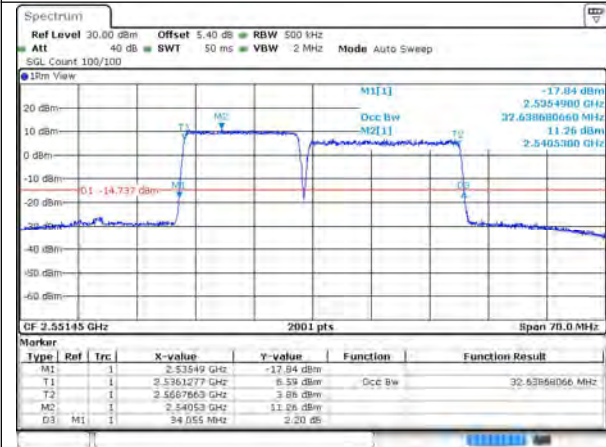

7-7-15MHz-20MHz-QPSK-QPSK-21179-21350-75
RB#0-100RB#0