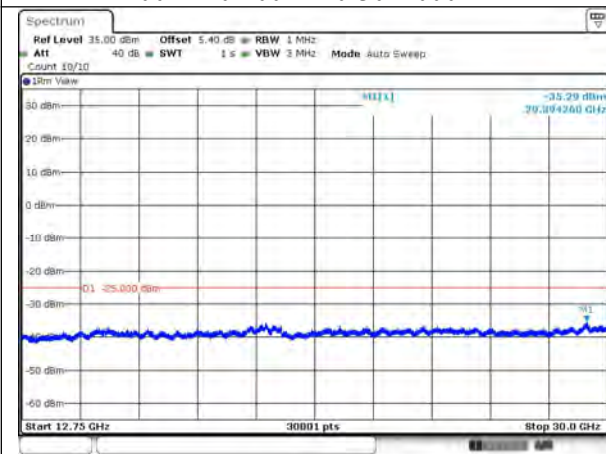

7-7-20MHz-20MHz-QPSK-QPSK-21001-21199
-100RB#0-100RB#0-12750~30000MHz