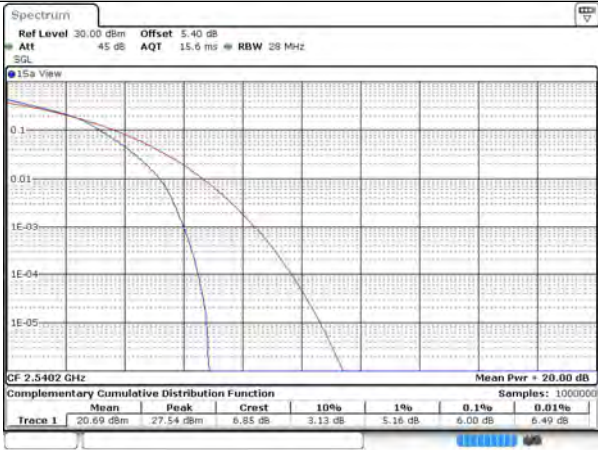

CA_7C_100RB+100RB_64QAM_21350+21152_100RB#0+100RB#0