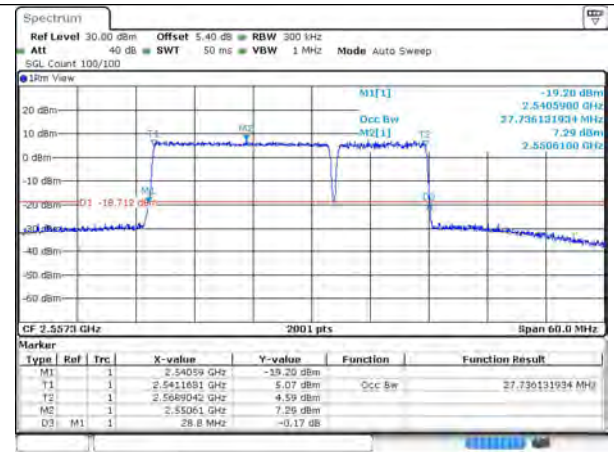

7-7-20MHz-10MHz-16QAM-16QAM-21251-21395-10
ORB#0-50RB#0