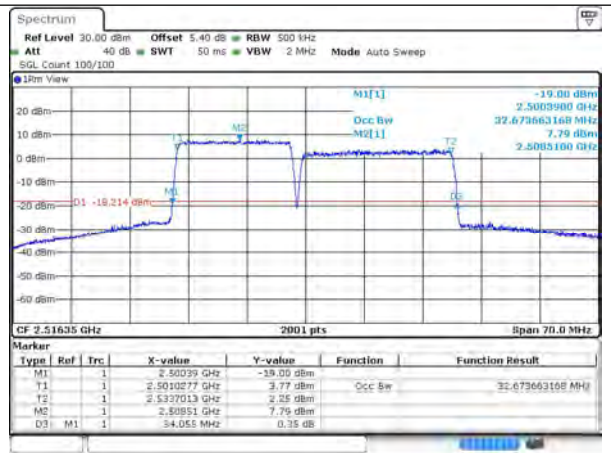

7-7-15MHz-20MHz-256QAM-256QAM-20828-20999-75RB#0-100RB#0