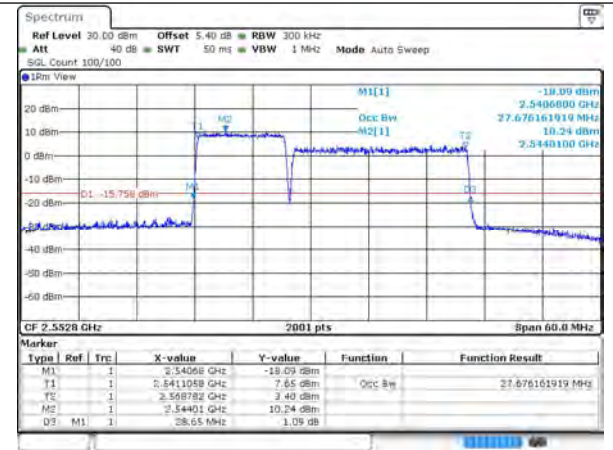

7-7-10MHz-20MHz-16QAM-16QAM-21206-21350-50RB#0-100RB#0