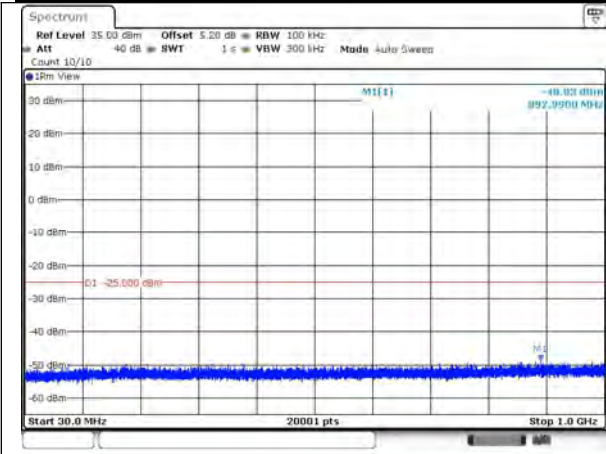

7-7-20MHz-20MHz-QPSK-QPSK-21001-21199
-100RB#0-100RB#0-30~1000MHz