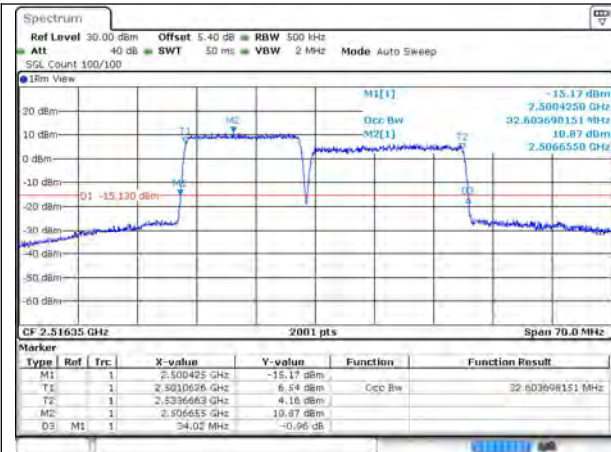

7-7-15MHz-20MHz-64QAM-64QAM-20828-20999
-75RB#0-100RB#0