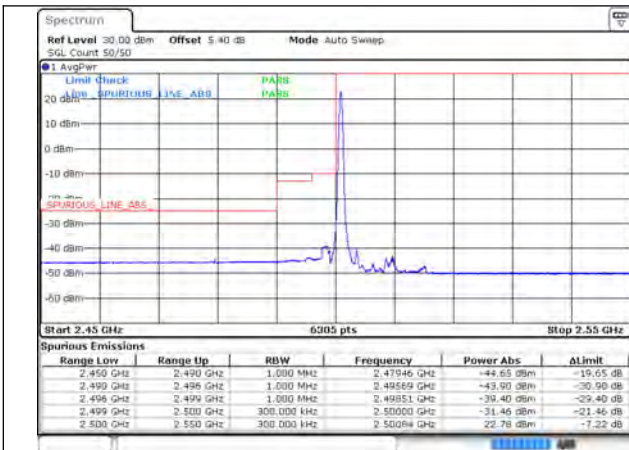

7-7-20MHz-20MHz-QPSK-QPSK-21152-21350
-1RB#0-ORB#0-30~1000MHz

7-7-20MHz-20MHz-QPSK-QPSK-21152-21350
-1RB#0-ORB#0-1000~12750MHz

7-7-20MHz-20MHz-QPSK-QPSK-21152-21350
-1RB#0-ORB#0-12750~30000MHz

5 Band Edges Compliance