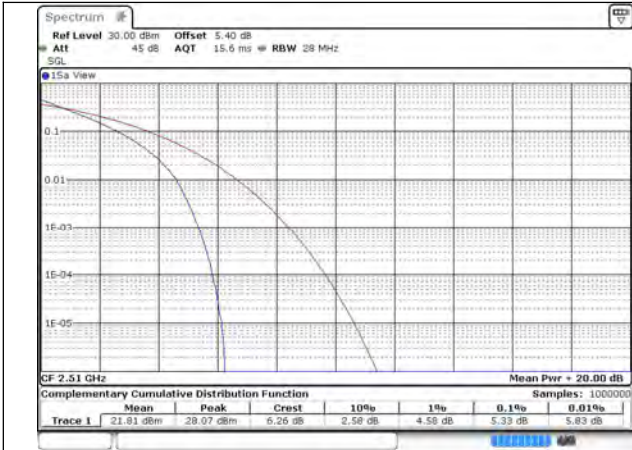

3 Peak-Average Ratio

Test Band	Modulation	Test Mode	Test Channel	PCC RB Config	SCC RB Config	Measured [dB]	Limit [dB]
CA_7C	QPSK	100RB+100RB	21048+20850	100RB#0	100RB#0	5.33	13.00
			21199+21001	100RB#0	100RB#0	5.28	13.00
			21350+21152	100RB#0	100RB#0	5.13	13.00
	16QAM	100RB+100RB	21048+20850	100RB#0	100RB#0	6.23	13.00
			21199+21001	100RB#0	100RB#0	6.17	13.00
			21350+21152	100RB#0	100RB#0	6.00	13.00
	64QAM	100RB+100RB	21048+20850	100RB#0	100RB#0	6.23	13.00
			21199+21001	100RB#0	100RB#0	6.14	13.00
			21350+21152	100RB#0	100RB#0	6.00	13.00
	256QAM	100RB+100RB	21048+20850	100RB#0	100RB#0	7.25	13.00
			21199+21001	100RB#0	100RB#0	7.19	13.00
			21350+21152	100RB#0	100RB#0	7.13	13.00