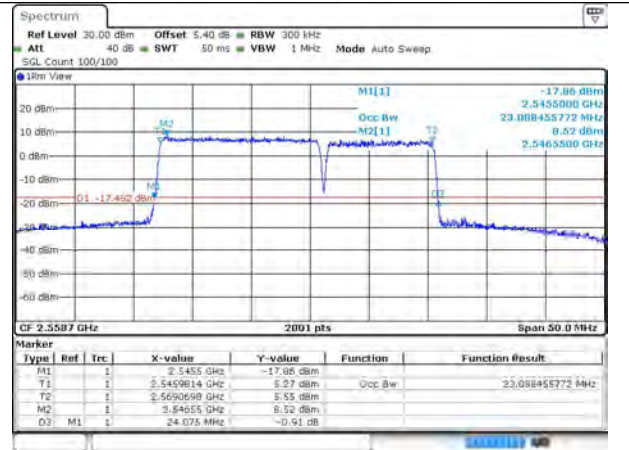

7-7-15MHz-10MHz-16QAM-16QAM-21277-21397-75 RB#0-50RB#0