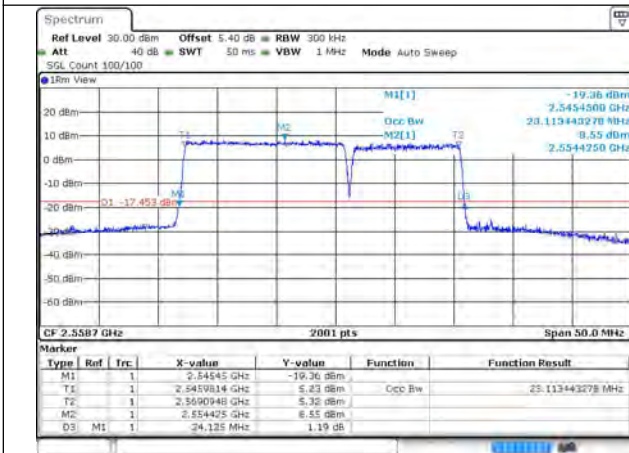

7-7-15MHz-10MHz-64QAM-64QAM-21277-21397-75
RB#0-50RB#0