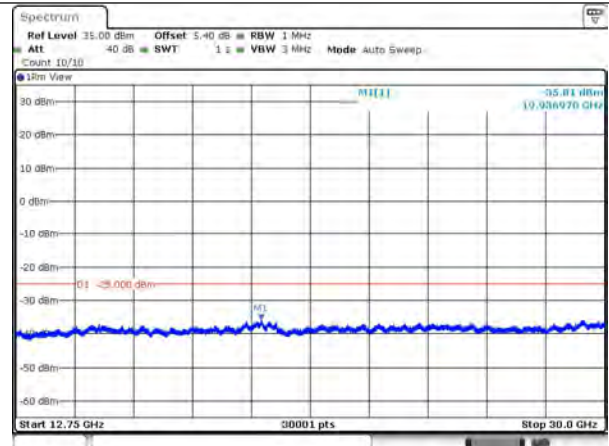

7-7-20MHz-20MHz-QPSK-QPSK-21001-21199
-ORB#0-1RB#99-12750~30000MHz