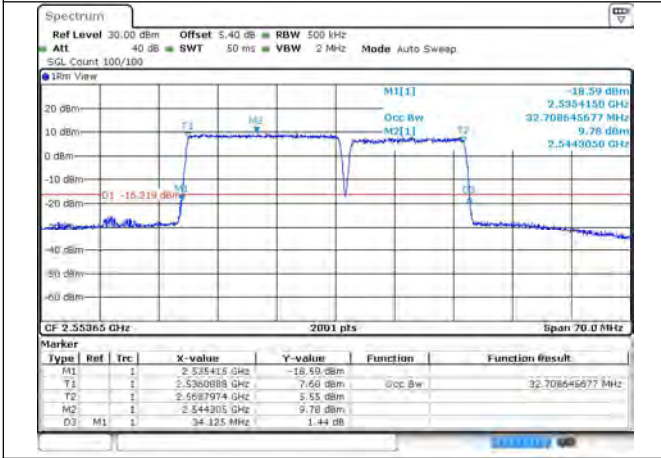

7-7-20MHz-15MHz-QPSK-QPSK-21201-21372-100R B#0-75RB#0