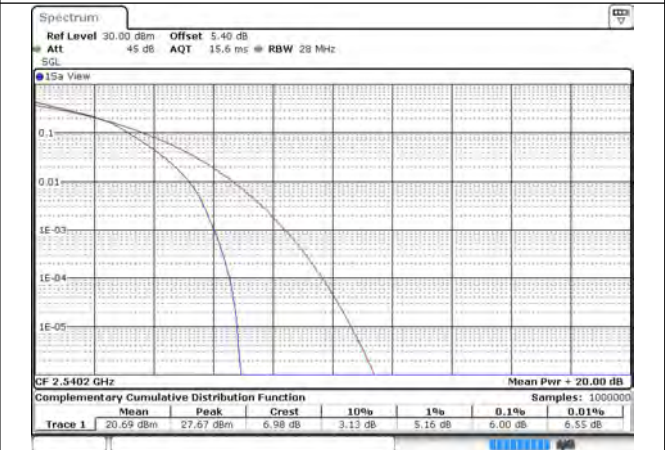

CA_7C_100RB+100RB_16QAM_21350+21152_100RB#0+100RB#0