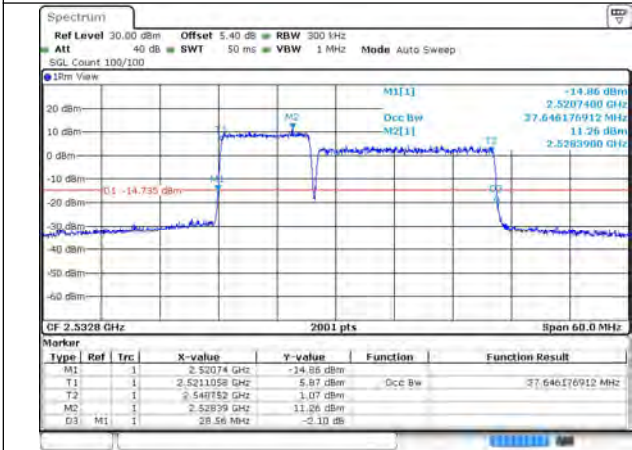

7-7-10MHz-20MHz-16QAM-16QAM-21006-21150-50RB#0-100RB#0