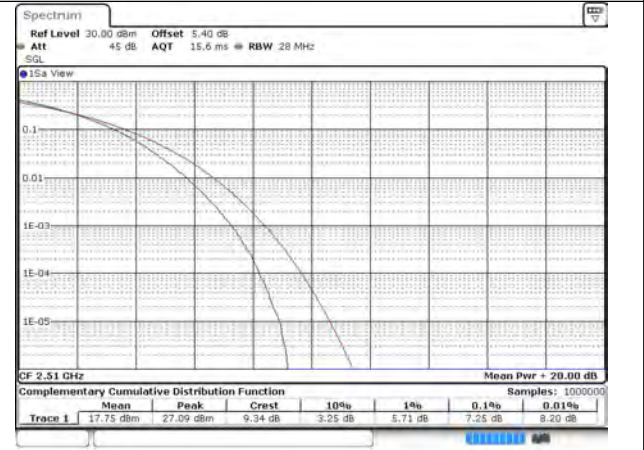

CA_7C_100RB+100RB_256QAM_21048+20850_100RB#0+100RB#0