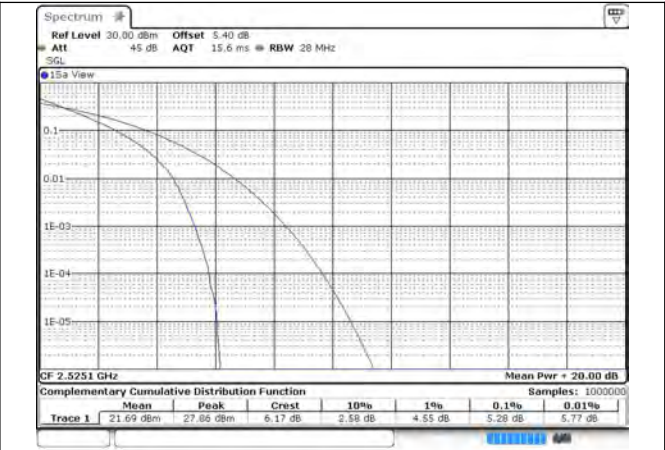

CA_7C_100RB+100RB_QPSK_21199+21001_100RB#0+100RB#0