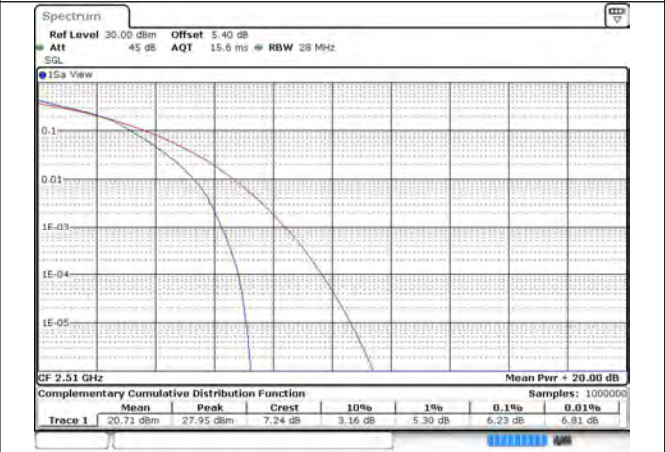

CA_7C_100RB+100RB_16QAM_21048+20850_100RB#0+100RB#0