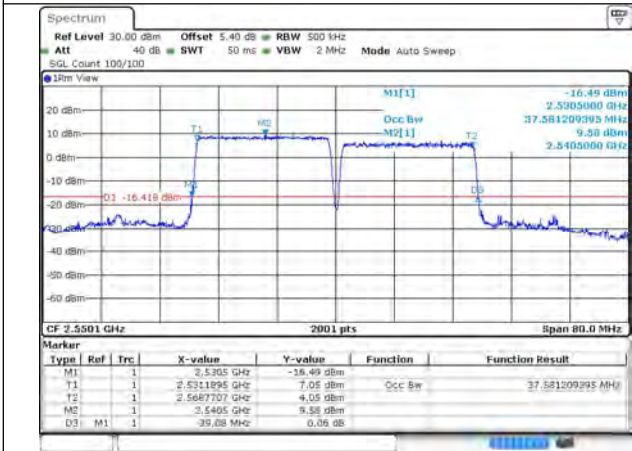

7-7-20MHz-20MHz-QPSK-QPSK-21152-21350-100RB#0-100RB#0