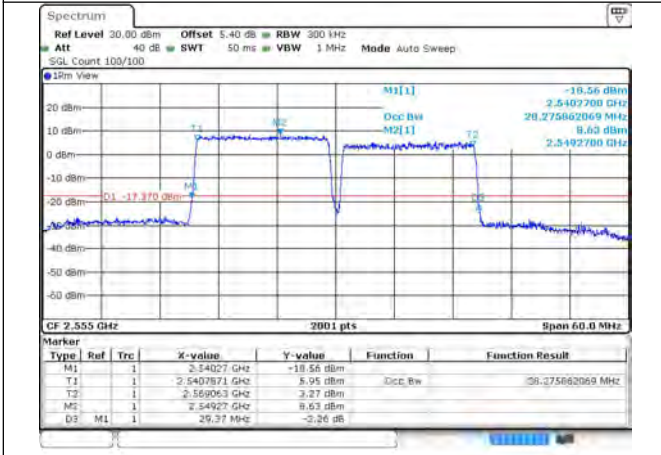

7-7-15MHz-15MHz-64QAM-64QAM-21225-21375-75
RB#0-75RB#0