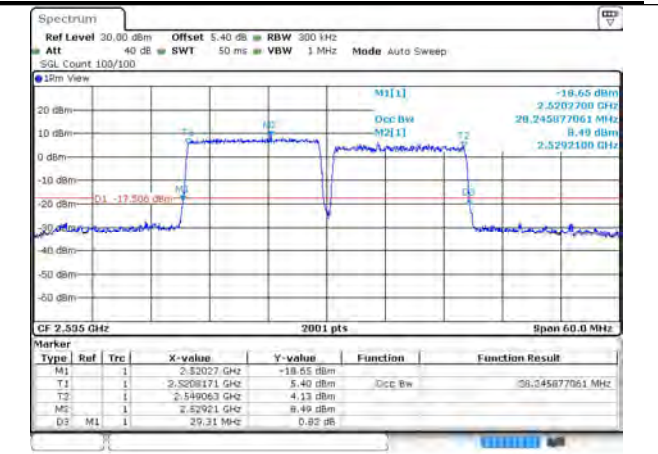

7-7-15MHz-15MHz-64QAM-64QAM-21025-21175-75
RB#0-75RB#0