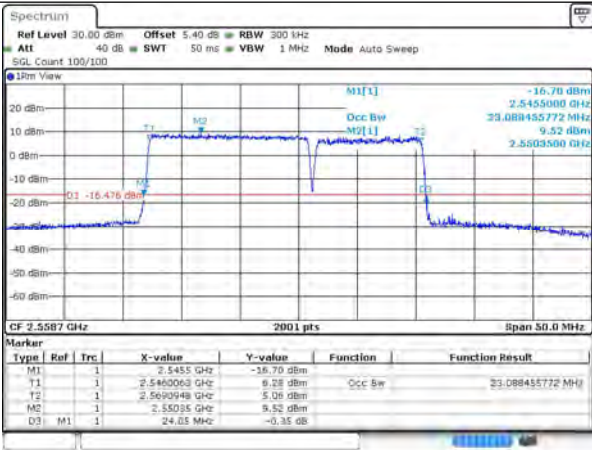

7-7-15MHz-10MHz-QPSK-QPSK-21277-21397-75RB #0-50RB#0