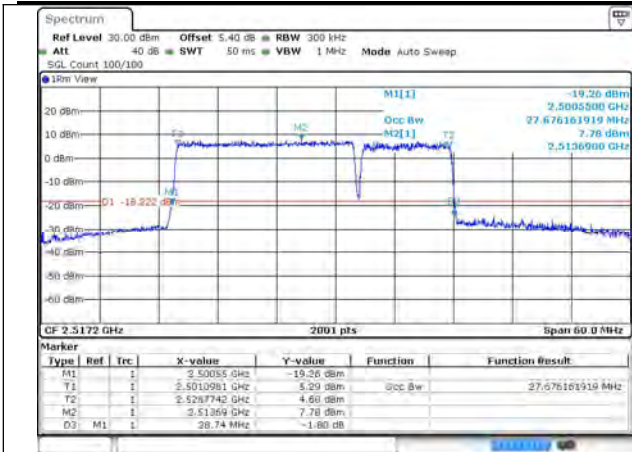

7-7-20MHz-10MHz-64QAM-64QAM-20850-20994-10 ORB#0-50RB#0