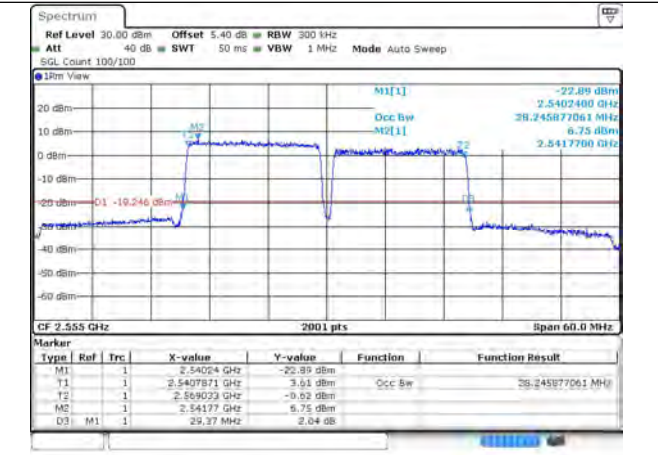

7-7-15MHz-15MHz-256QAM-256QAM-21225-21375-
75RB#0-75RB#0