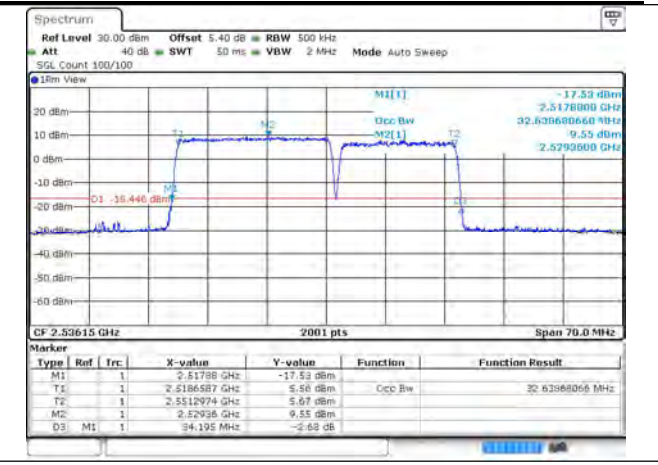

7-7-20MHz-15MHz-QPSK-QPSK-21026-21197-100RB #0-75RB#0