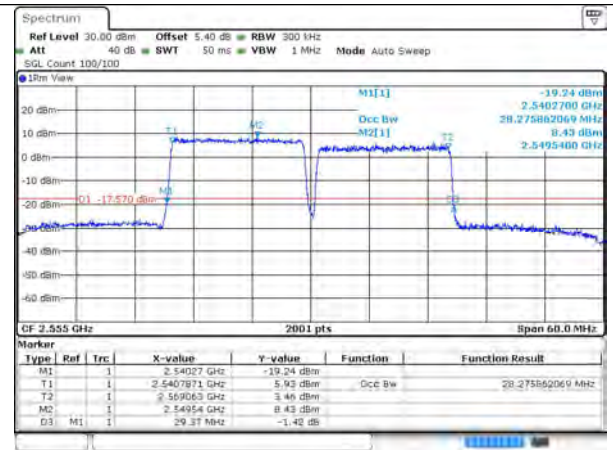

7-7-15MHz-15MHz-16QAM-16QAM-21225-21375-75RB#0-75RB#0