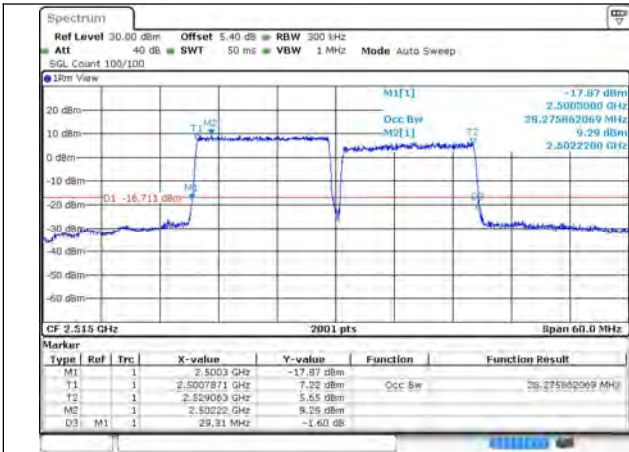

7-7-15MHz-15MHz-QPSK-QPSK-20825-20975-75RB #0-75RB#0