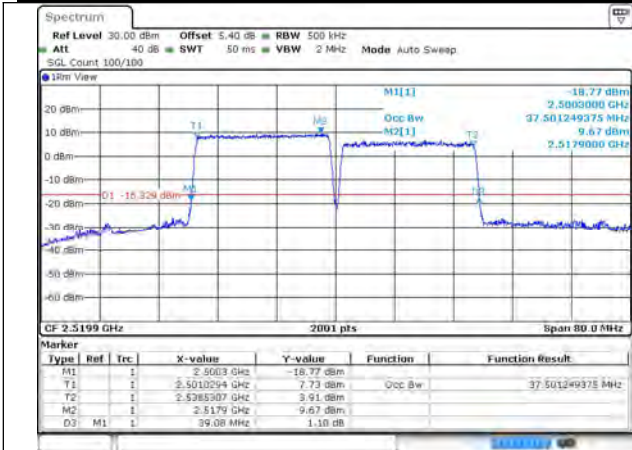

7-7-20MHz-20MHz-QPSK-QPSK-20850-21048-100RB#0-100RB#0