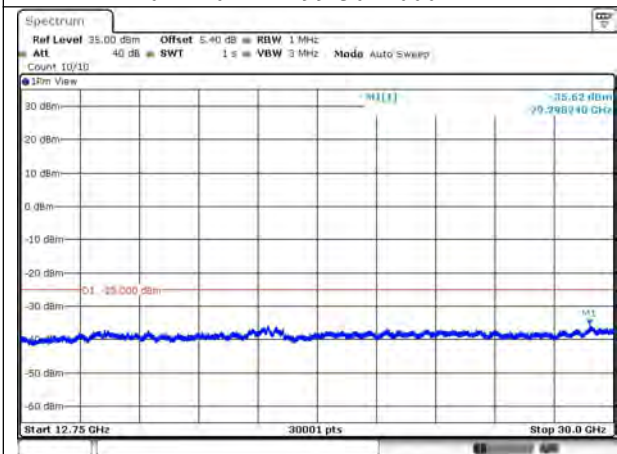

7-7-20MHz-20MHz-QPSK-QPSK-21152-21350
-ORB#0-1RB#99-12750~30000MHz