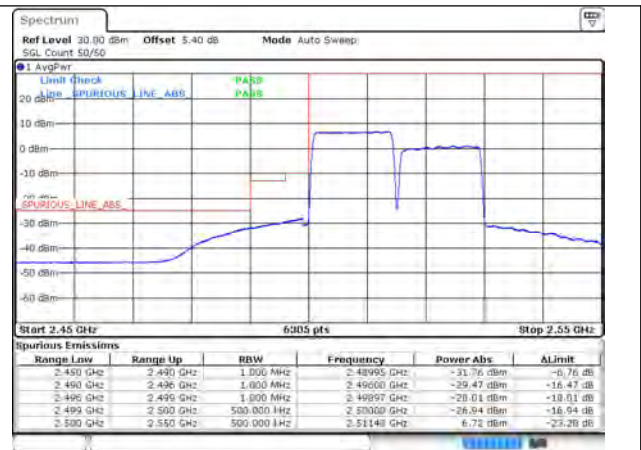

CA_7C_75RB+75RB_QPSK_20825+20975_75RB#0+75RB#0