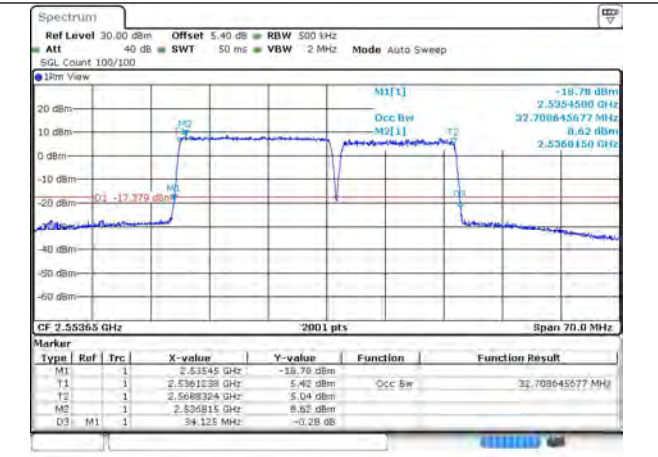

7-7-20MHz-15MHz-16QAM-16QAM-21201-21372-10 ORB#0-75RB#0