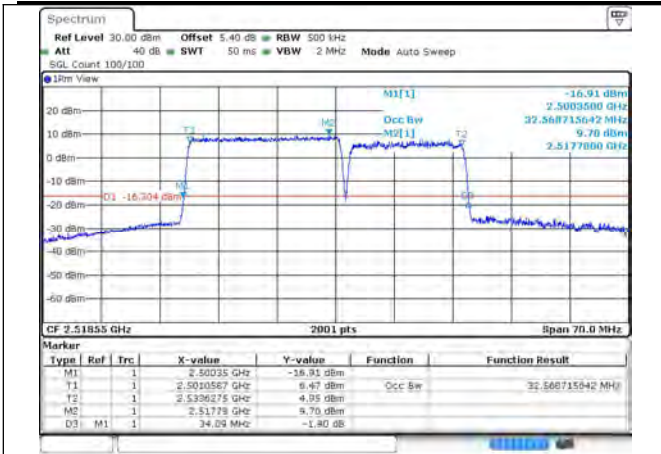

7-7-20MHz-15MHz-64QAM-64QAM-20850-21021-10
ORB#0-75RB#0