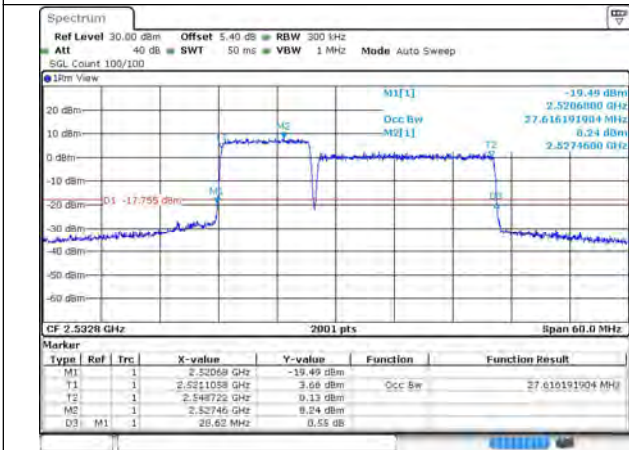

7-7-10MHz-20MHz-256QAM-256QAM-21006-21150-50RB#0-100RB#0