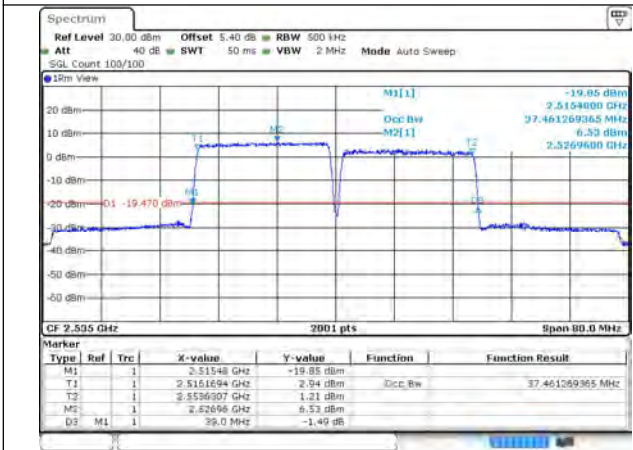

7-7-20MHz-20MHz-256QAM-256QAM-21001-21199-100RB#0-100RB#0