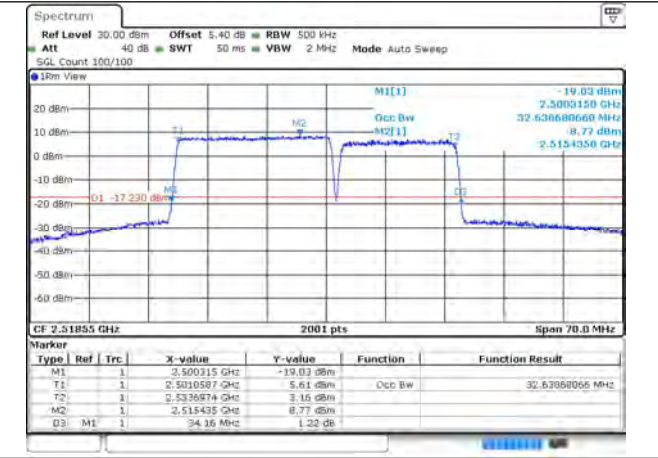

7-7-20MHz-15MHz-16QAM-16QAM-20850-21021-10 ORB#0-75RB#0