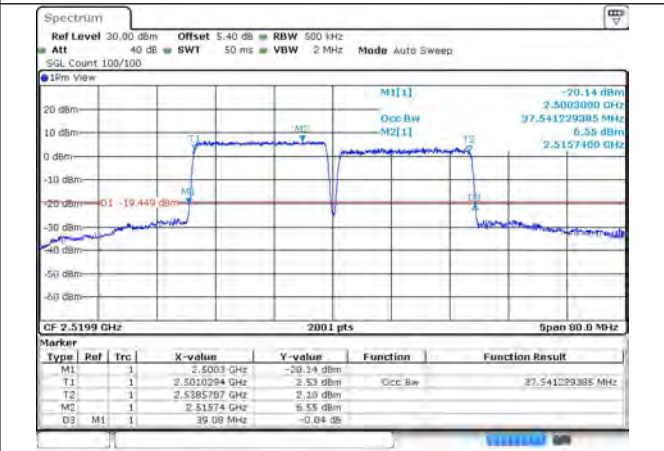

7-7-20MHz-20MHz-256QAM-256QAM-20850-21048-100RB#0-100RB#0