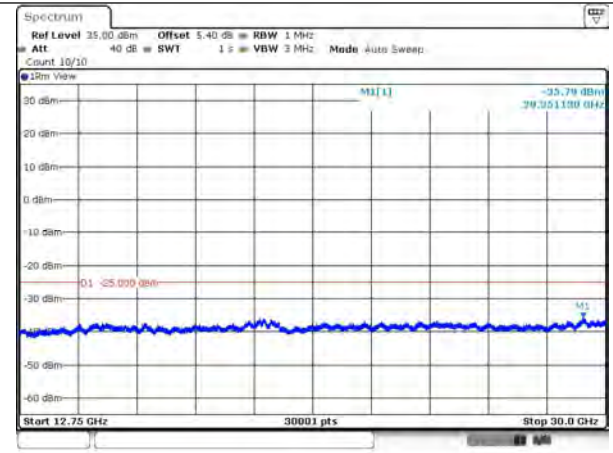

7-7-20MHz-20MHz-QPSK-QPSK-21001-21199
-100RB#0-100RB#0-1000~12750MHz

7-7-20MHz-20MHz-QPSK-QPSK-21001-21199
-100RB#0-100RB#0-12750~30000MHz

7-7-20MHz-20MHz-QPSK-QPSK-21001-21199
-1RB#0-0RB#0-30~1000MHz

7-7-20MHz-20MHz-QPSK-QPSK-21001-21199
-1RB#0-0RB#0-1000~12750MHz