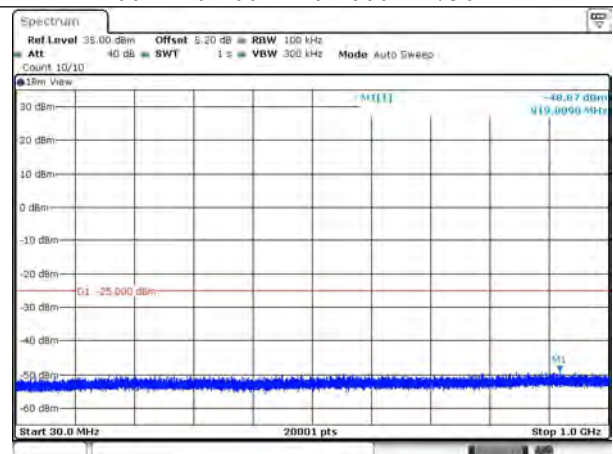

7-7-20MHz-20MHz-QPSK-QPSK-21001-21199
-1RB#0-0RB#0-30~1000MHz