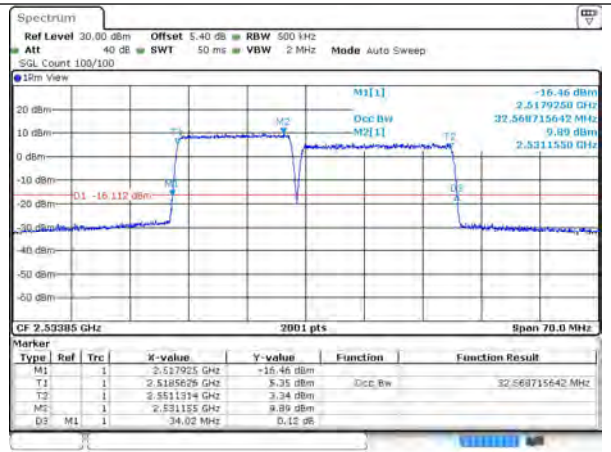

7-7-15MHz-20MHz-64QAM-64QAM-21003-21174
-75RB#0-100RB#0