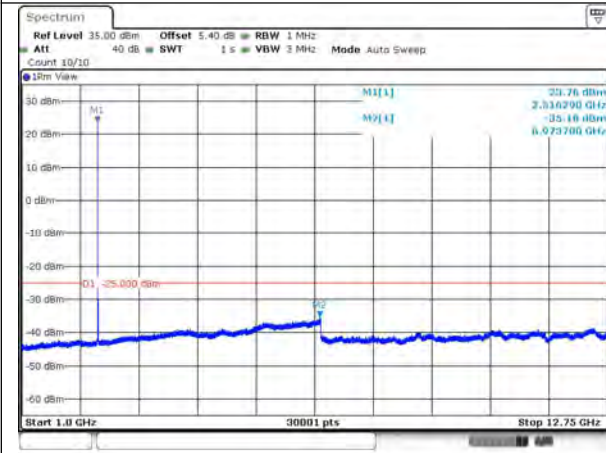

7-7-20MHz-20MHz-QPSK-QPSK-21001-21199
-1RB#0-0RB#0-1000~12750MHz