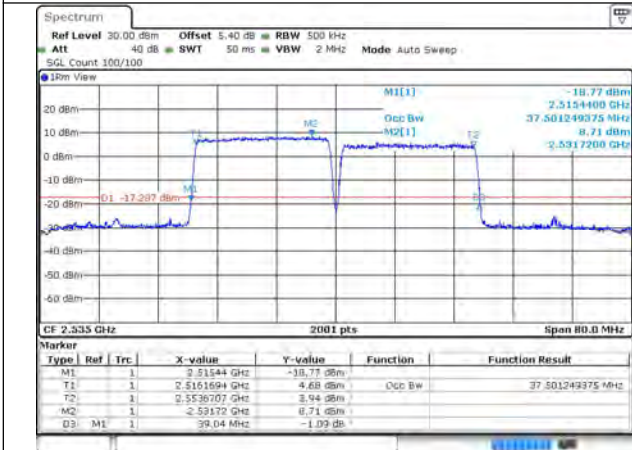

7-7-20MHz-20MHz-16QAM-16QAM-21001-21199-10ORB#0-100RB#0