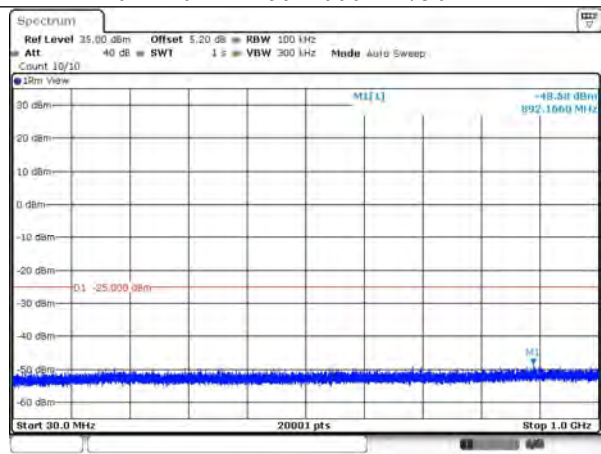

7-7-20MHz-20MHz-QPSK-QPSK-21001-21199
-1RB#0-0RB#0-12750~30000MHz

7-7-20MHz-20MHz-QPSK-QPSK-21152-21350
-ORB#0-1RB#99-30~1000MHz

7-7-20MHz-20MHz-QPSK-QPSK-21152-21350
-ORB#0-1RB#99-1000~12750MHz

7-7-20MHz-20MHz-QPSK-QPSK-21152-21350
-ORB#0-1RB#99-12750~30000MHz