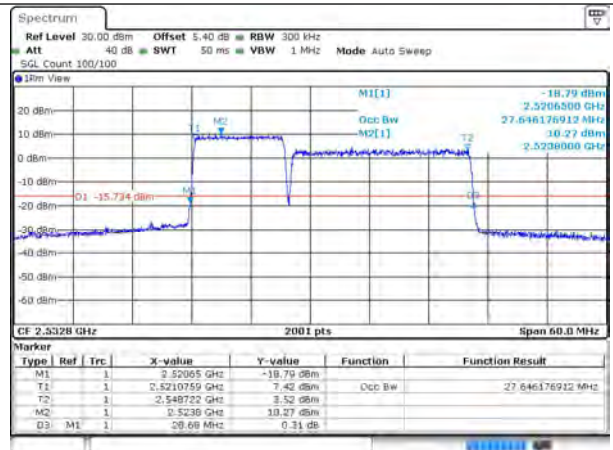

7-7-10MHz-20MHz-64QAM-64QAM-21006-21150-50
RB#0-100RB#0