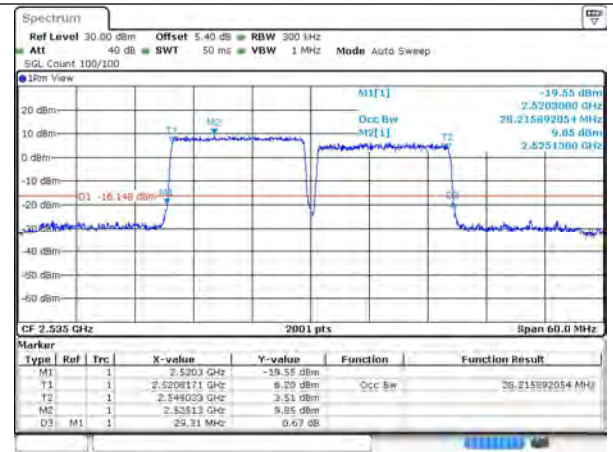

7-7-15MHz-15MHz-QPSK-QPSK-21025-21175-75RB#0-75RB#0