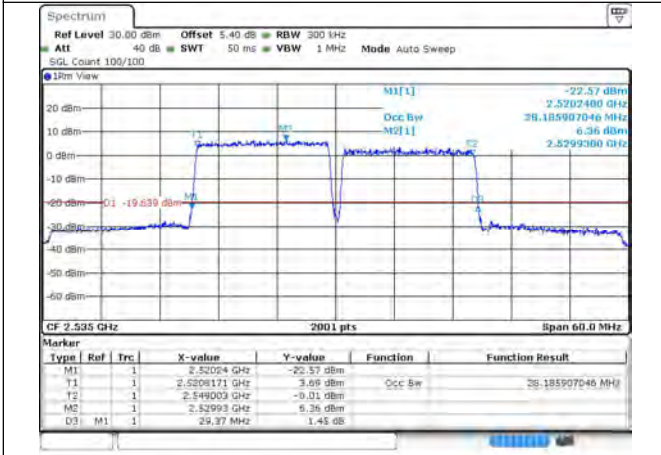

7-7-15MHz-15MHz-256QAM-256QAM-21025-21175-
75RB#0-75RB#0