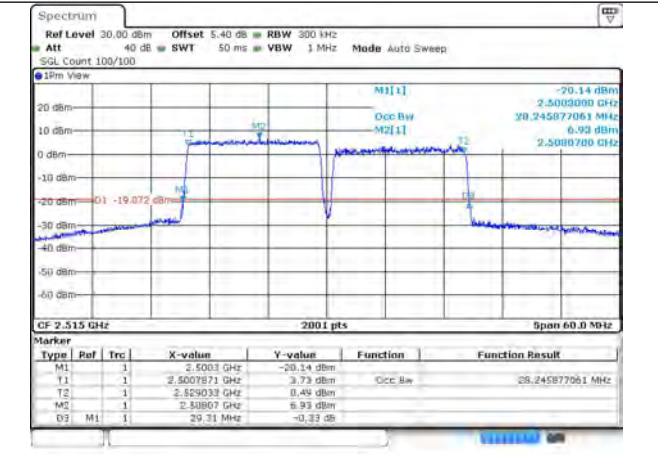

7-7-15MHz-15MHz-256QAM-256QAM-20825-20975-
75RB#0-75RB#0