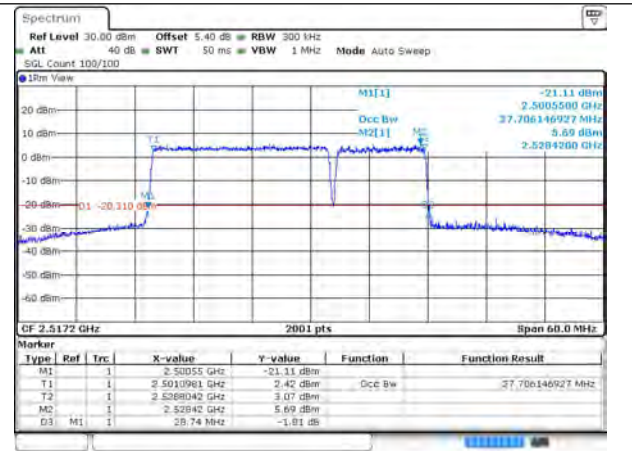

7-7-20MHz-10MHz-256QAM-256QAM-20850-20994-100RB#0-50RB#0