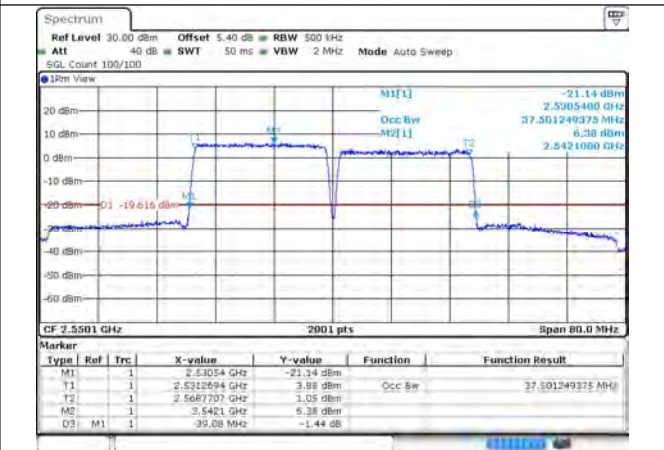

7-7-20MHz-20MHz-256QAM-256QAM-21152-21350-100RB#0-100RB#0