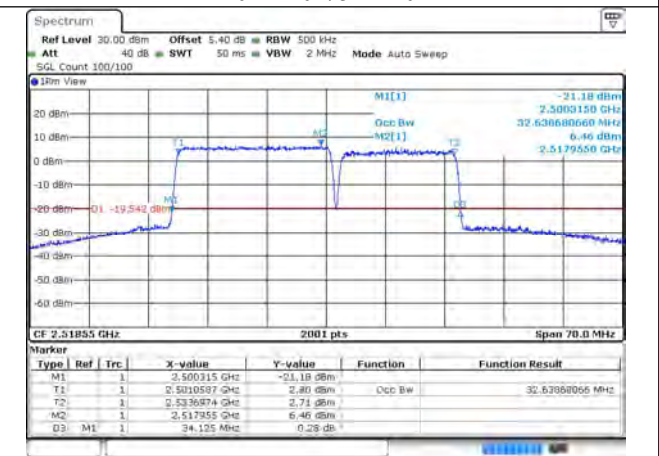

7-7-20MHz-15MHz-256QAM-256QAM-20850-21021-100RB#0-75RB#0