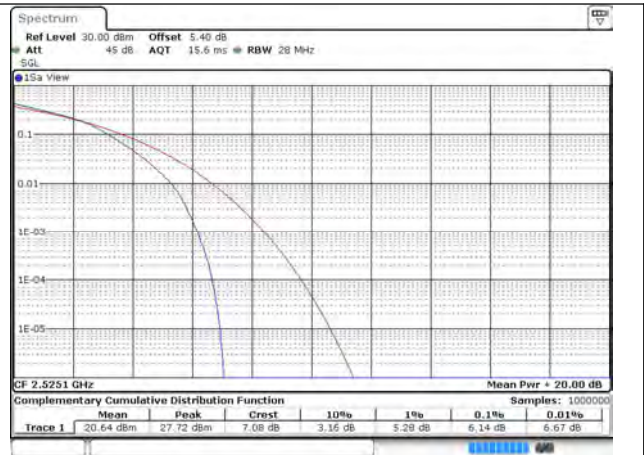

CA_7C_100RB+100RB_64QAM_21199+21001_100RB#0+100RB#0