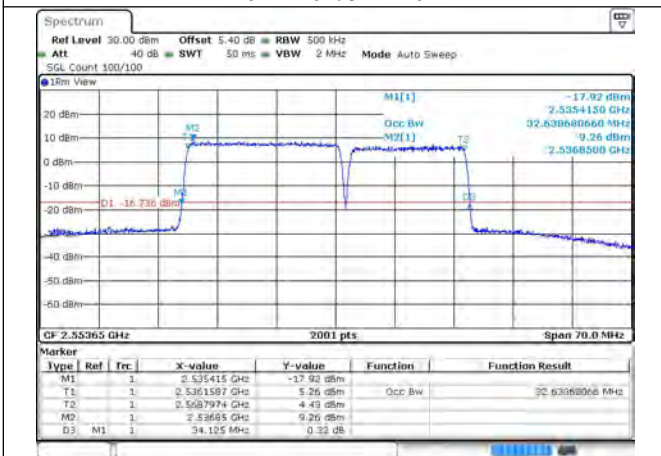

7-7-20MHz-15MHz-64QAM-64QAM-21201-21372-10
ORB#0-75RB#0