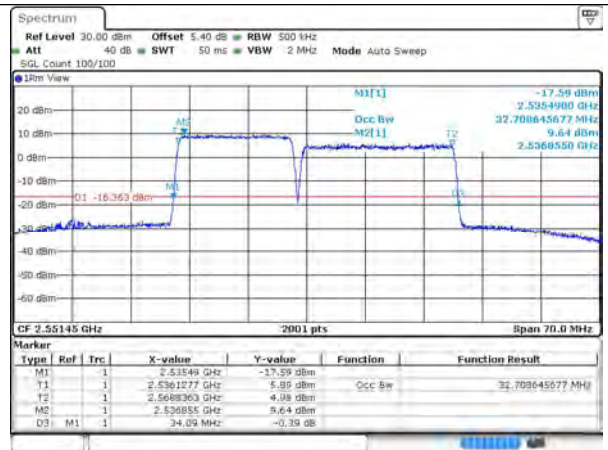

7-7-15MHz-20MHz-16QAM-16QAM-21179-21350
-75RB#0-100RB#0