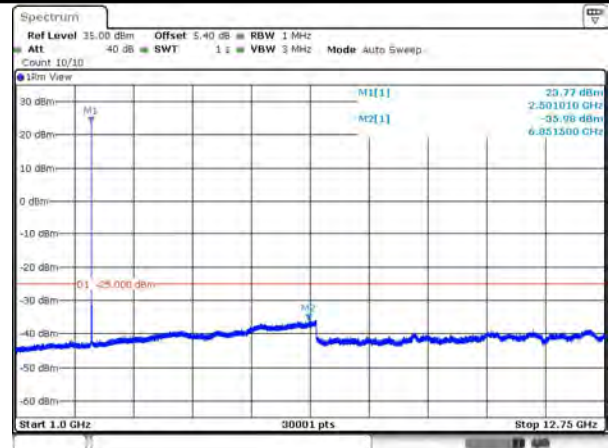

4 Spurious Emissions at antenna terminal

7-7-20MHz-20MHz-QPSK-QPSK-20850-21048
-1RB#0-ORB#0-30~1000MHz

7-7-20MHz-20MHz-QPSK-QPSK-20850-21048
-1RB#0-ORB#0-1000~12750MHz

7-7-20MHz-20MHz-QPSK-QPSK-20850-21048
-1RB#0-ORB#0-12750~30000MHz