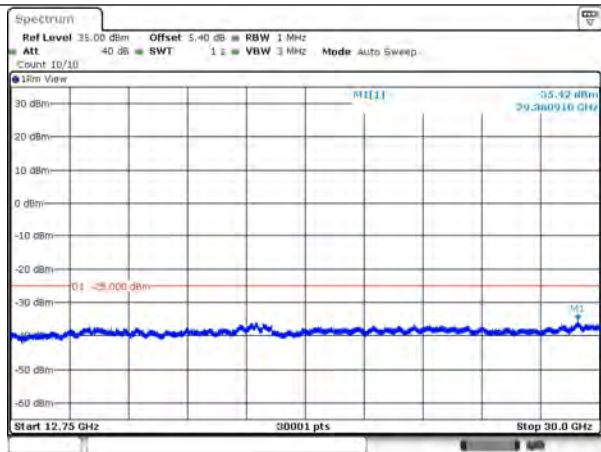

7-7-20MHz-20MHz-QPSK-QPSK-21152-21350
-100RB#0-100RB#0-12750~30000MHz