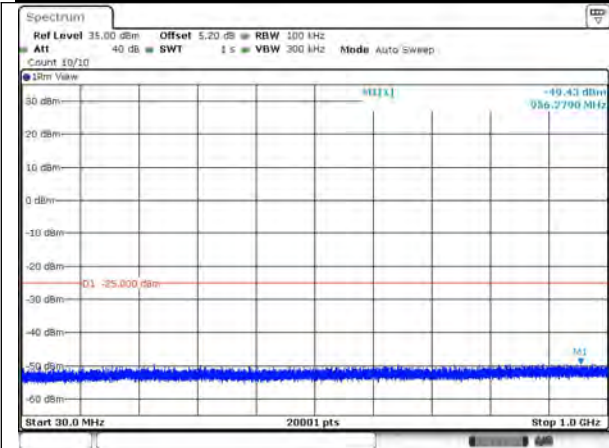

4 Spurious Emissions at antenna terminal

7-7-20MHz-20MHz-QPSK-QPSK-20850-21048
-1RB#0-ORB#0-30~1000MHz

7-7-20MHz-20MHz-QPSK-QPSK-20850-21048
-1RB#0-ORB#0-1000~12750MHz

7-7-20MHz-20MHz-QPSK-QPSK-20850-21048
-1RB#0-ORB#0-12750~30000MHz