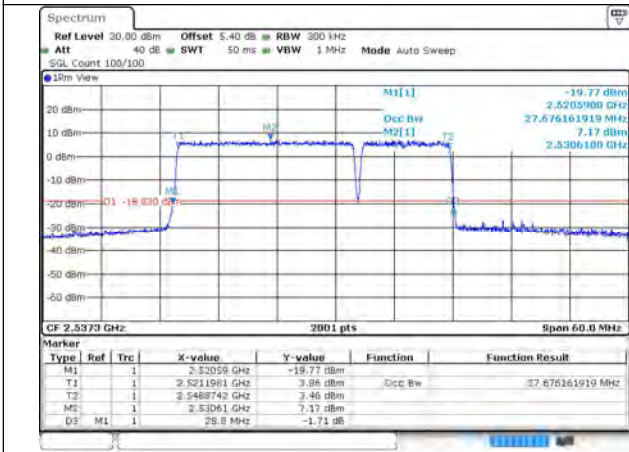

7-7-20MHz-10MHz-16QAM-16QAM-21051-21195-10
ORB#0-50RB#0