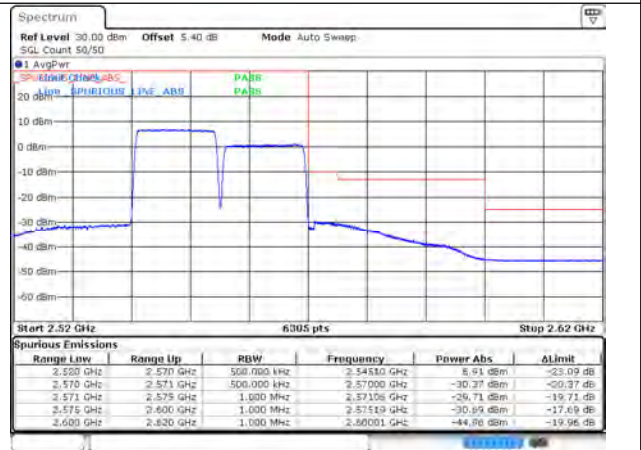

CA_7C_75RB+75RB_QPSK_21225+21375_75RB#0+75RB#0