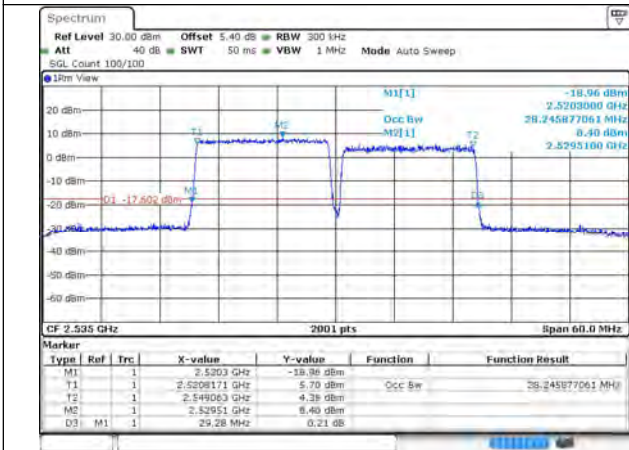

7-7-15MHz-15MHz-16QAM-16QAM-21025-21175-75RB#0-75RB#0