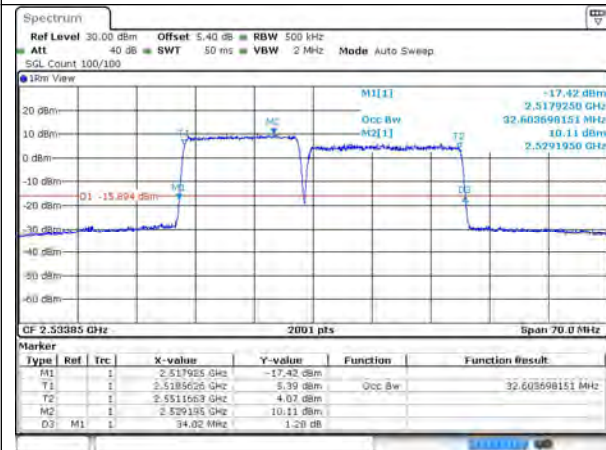

7-7-15MHz-20MHz-16QAM-16QAM-21003-21174
-75RB#0-100RB#0