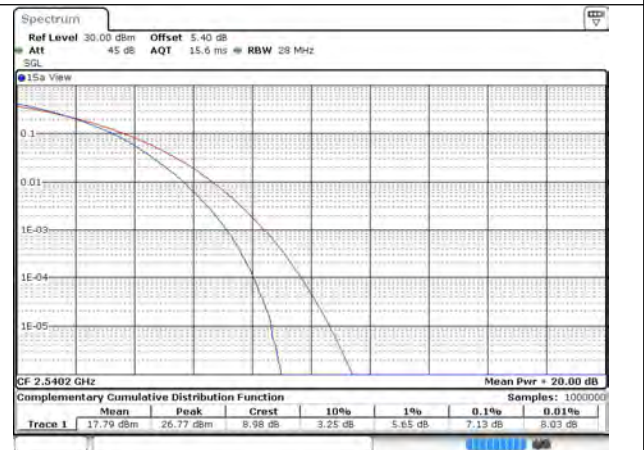

CA_7C_100RB+100RB_256QAM_21350+21152_100RB#0+100RB#0