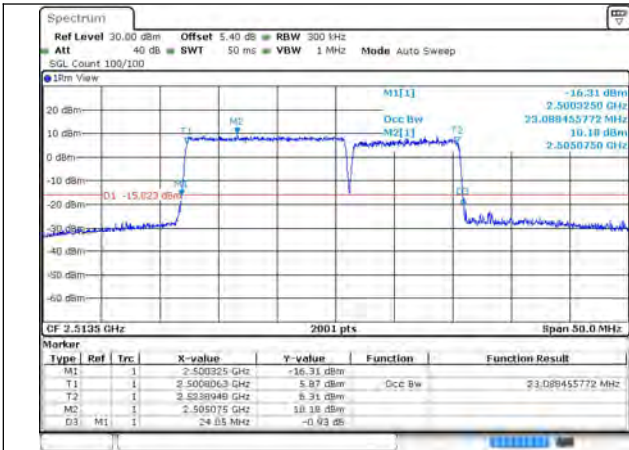

7-7-15MHz-10MHz-QPSK-QPSK-20825-20945-75RB #0-50RB#0