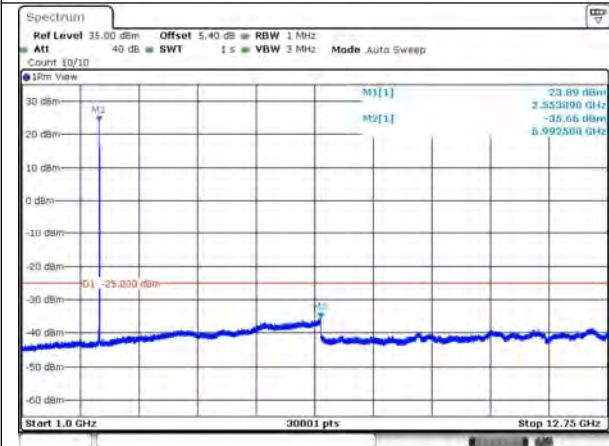

7-7-20MHz-20MHz-QPSK-QPSK-21001-21199
-ORB#0-1RB#99-1000~12750MHz