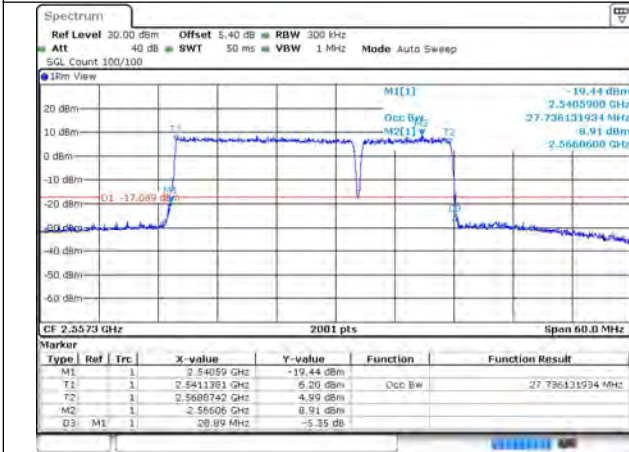

7-7-20MHz-10MHz-QPSK-QPSK-21251-21395-100R
B#0-50RB#0