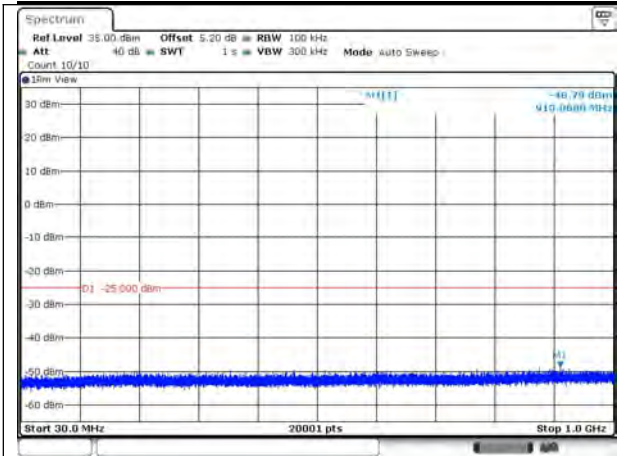

7-7-20MHz-20MHz-QPSK-QPSK-21152-21350
-ORB#0-1RB#99-30~1000MHz