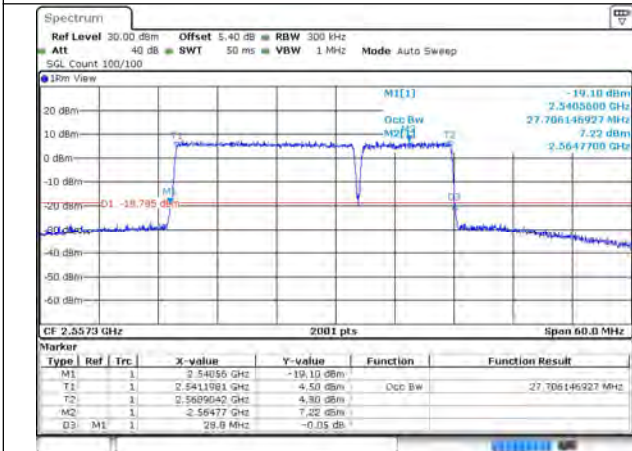

7-7-20MHz-10MHz-64QAM-64QAM-21251-21395-10 ORB#0-50RB#0