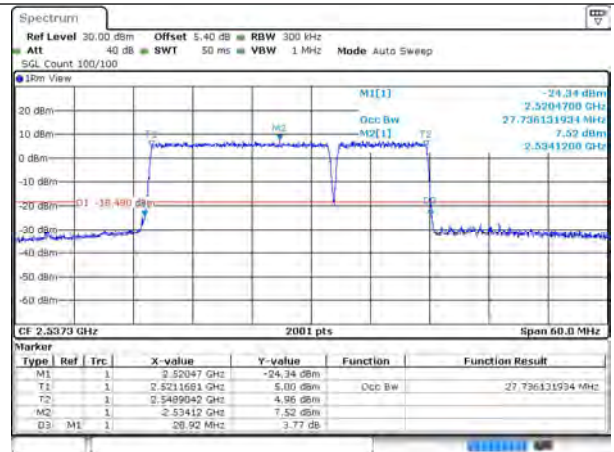

7-7-20MHz-10MHz-QPSK-QPSK-21051-21195-100RB
#0-50RB#0