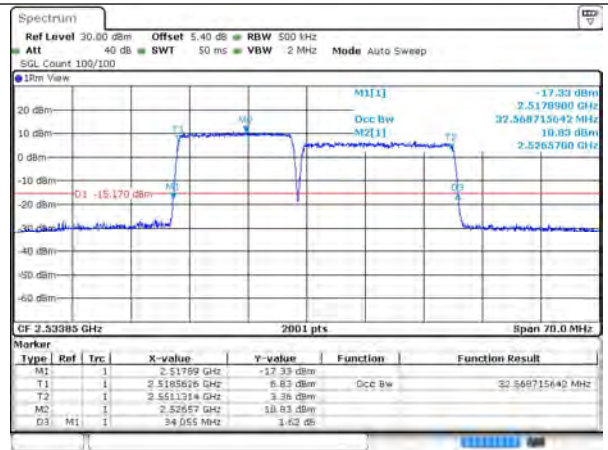

7-7-15MHz-20MHz-QPSK-QPSK-21003-21174-75
RB#0-100RB#0