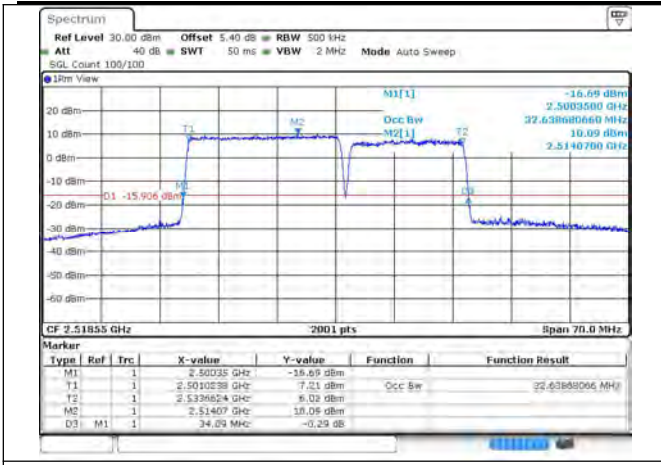

7-7-20MHz-15MHz-QPSK-QPSK-20850-21021-100R B#0-75RB#0