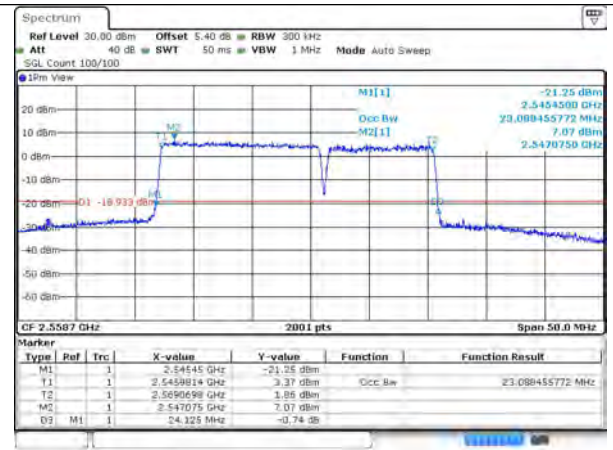

7-7-15MHz-10MHz-256QAM-256QAM-21277-21397-
75RB#0-50RB#0