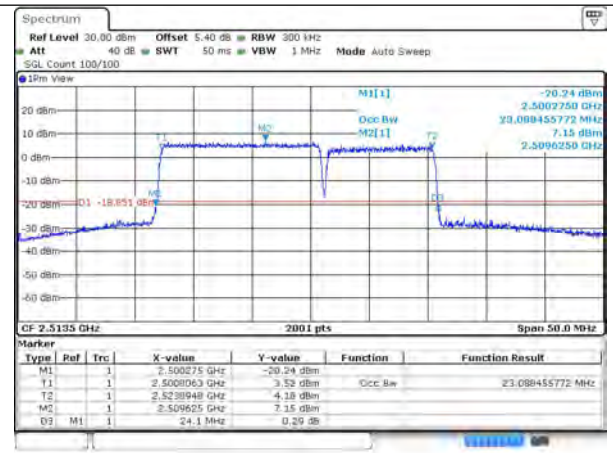

7-7-15MHz-10MHz-256QAM-256QAM-20825-20945-
75RB#0-50RB#0