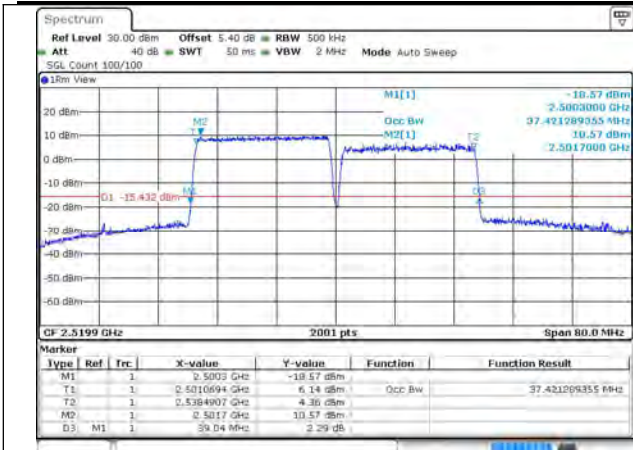

7-7-20MHz-20MHz-64QAM-64QAM-20850-21048-10 ORB#0-100RB#0