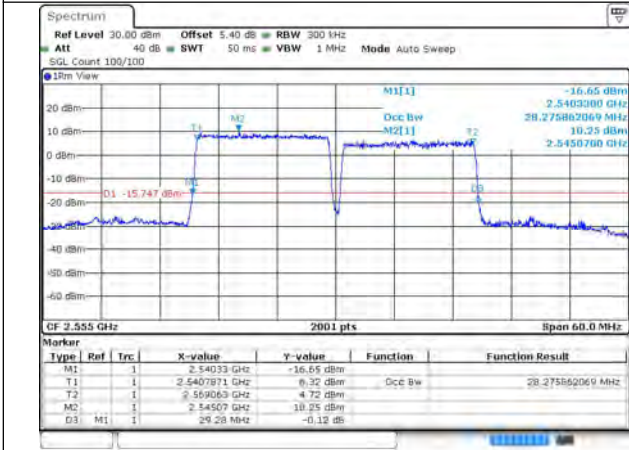

7-7-15MHz-15MHz-QPSK-QPSK-21225-21375-75RB #0-75RB#0