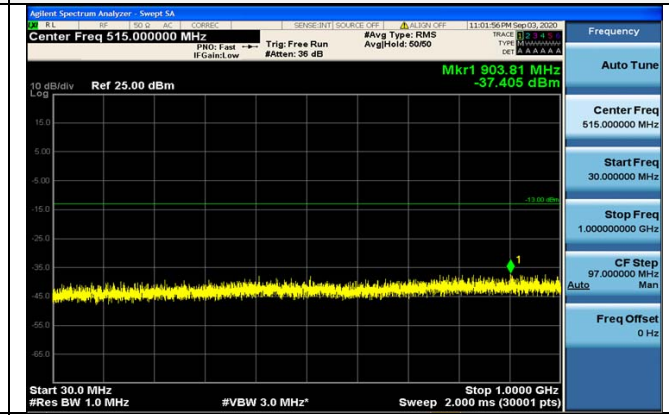

12GHz~26.5GHz

1RB#0

1RB#0

LTE FDD Band 4-15MHz Channel Bandwidth
Middle Channel

QPSK

16QAM

30MHz~1GHz

30MHz~1GHz

1GHz~5GHz

1GHz~5GHz

5GHz~12GHz

5GHz~12GHz

12GHz~26.5GHz

12GHz~26.5GHz

1RB#0

1RB#0