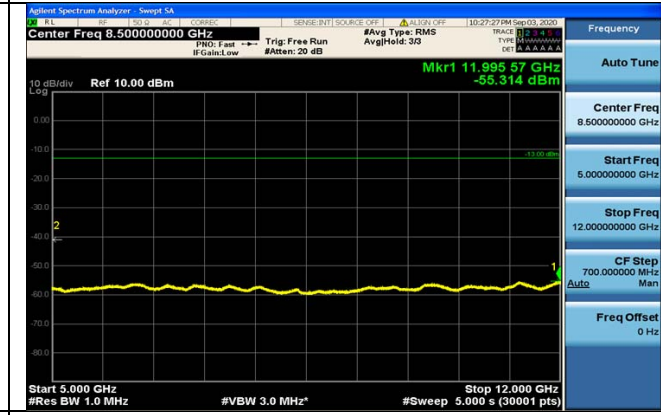

1GHz~5GHz

5GHz~12GHz

5GHz~12GHz

12GHz~26.5GHz

12GHz~26.5GHz

1RB#0

1RB#0

LTE FDD Band 4-10MHz Channel Bandwidth Low Channel

QPSK

16QAM

30MHz~1GHz

30MHz~1GHz

1GHz~5GHz

1GHz~5GHz

5GHz~12GHz

5GHz~12GHz

12GHz~26.5GHz

12GHz~26.5GHz

1RB#0

1RB#0

LTE FDD Band 4-10MHz Channel Bandwidth
Middle Channel

QPSK

16QAM

30MHz~1GHz