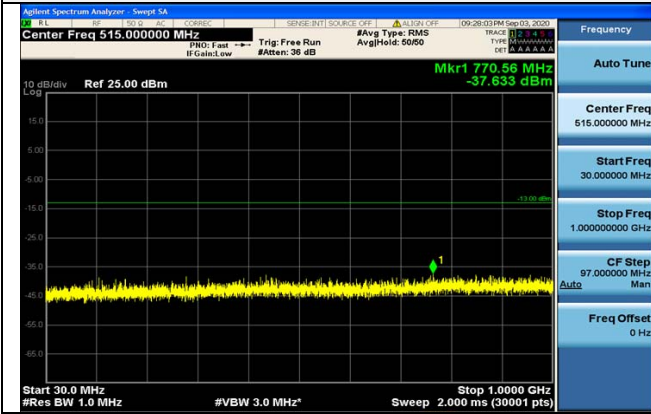

12GHz~26.5GHz

1RB#0

1RB#0

LTE FDD Band 4-3MHz Channel Bandwidth
High Channel

QPSK

16QAM

30MHz~1GHz

30MHz~1GHz

1GHz~5GHz

1GHz~5GHz

5GHz~12GHz

5GHz~12GHz

12GHz~26.5GHz

12GHz~26.5GHz

1RB#0

1RB#0