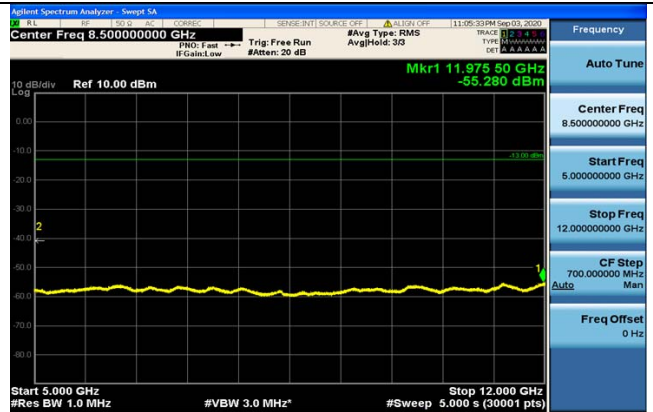

1GHz~5GHz

1GHz~5GHz

5GHz~12GHz

5GHz~12GHz

12GHz~26.5GHz

12GHz~26.5GHz

1RB#0

1RB#0

LTE FDD Band 4-15MHz Channel Bandwidth
High Channel

QPSK

16QAM

30MHz~1GHz

30MHz~1GHz

1GHz~5GHz

1GHz~5GHz

5GHz~12GHz

5GHz~12GHz

12GHz~26.5GHz

12GHz~26.5GHz

1RB#0

1RB#0