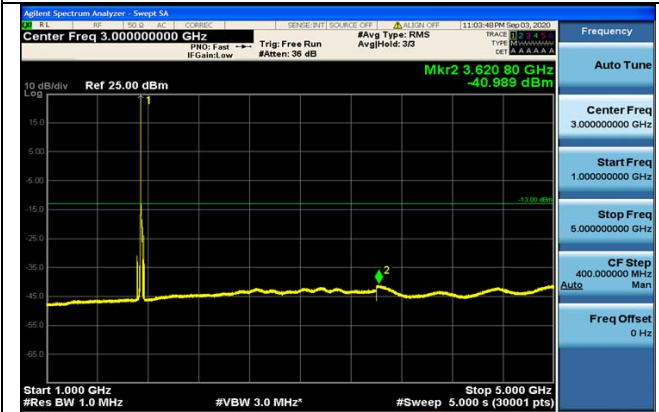

1GHz~5GHz

1GHz~5GHz

5GHz~12GHz

5GHz~12GHz

12GHz~26.5GHz

12GHz~26.5GHz

1RB#0

1RB#0

LTE FDD Band 4-15MHz Channel Bandwidth
High Channel

QPSK

16QAM

30MHz~1GHz

30MHz~1GHz

1GHz~5GHz

1GHz~5GHz

5GHz~12GHz

5GHz~12GHz

12GHz~26.5GHz

12GHz~26.5GHz

1RB#0

1RB#0