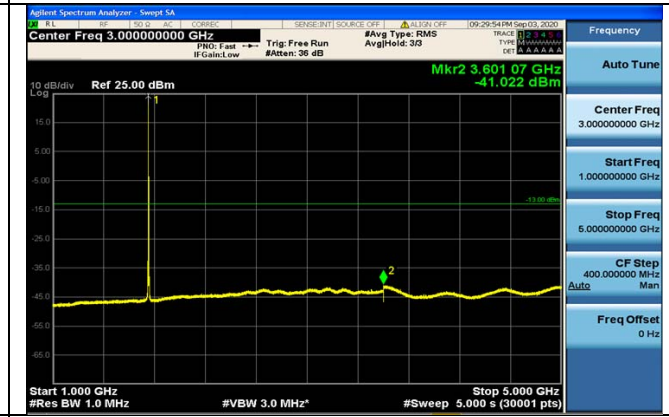

12GHz~26.5GHz

1RB#0

1RB#0

LTE FDD Band 4-3MHz Channel Bandwidth
High Channel

QPSK

16QAM

30MHz~1GHz

30MHz~1GHz

1GHz~5GHz

1GHz~5GHz

5GHz~12GHz

5GHz~12GHz

12GHz~26.5GHz

12GHz~26.5GHz

1RB#0

1RB#0