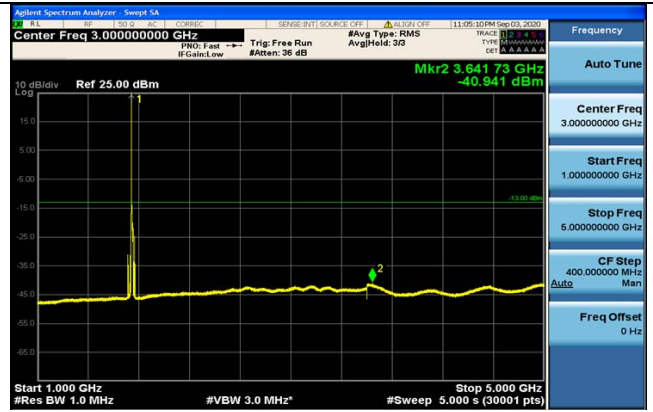

1GHz~5GHz

1GHz~5GHz

5GHz~12GHz

5GHz~12GHz

12GHz~26.5GHz

12GHz~26.5GHz

1RB#0

1RB#0

LTE FDD Band 4-15MHz Channel Bandwidth
High Channel

QPSK

16QAM

30MHz~1GHz

30MHz~1GHz

1GHz~5GHz

1GHz~5GHz

5GHz~12GHz

5GHz~12GHz

12GHz~26.5GHz

12GHz~26.5GHz

1RB#0

1RB#0