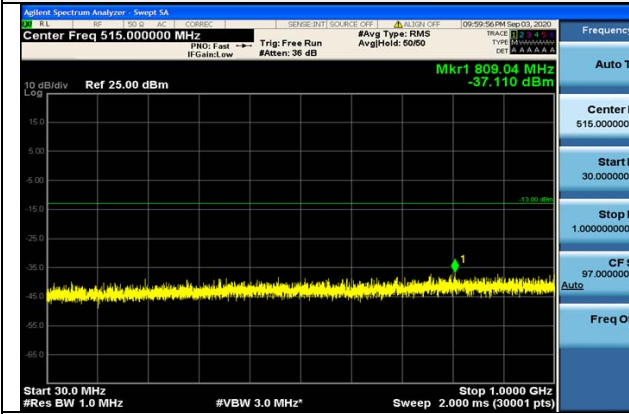

1RB#0

1RB#0

LTE FDD Band 4-5MHz Channel Bandwidth
High Channel

QPSK

16QAM

30MHz~1GHz

30MHz~1GHz

1GHz~5GHz

1GHz~5GHz

5GHz~12GHz

5GHz~12GHz

12GHz~26.5GHz

12GHz~26.5GHz

1RB#0

1RB#0

LTE FDD Band 4-10MHz Channel Bandwidth Low Channel