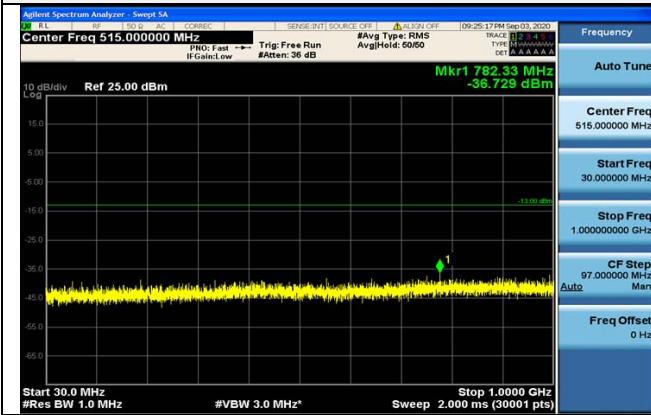

LTE FDD Band 4-3MHz Channel Bandwidth
Middle Channel

QPSK

16QAM