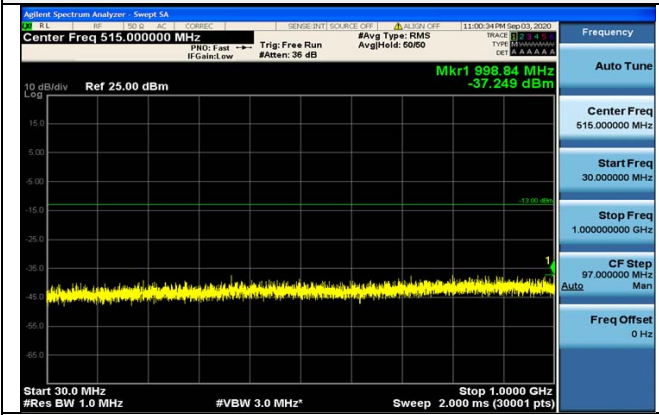

12GHz~26.5GHz

1RB#0

1RB#0

LTE FDD Band 4-15MHz Channel Bandwidth
Middle Channel

QPSK

16QAM

30MHz~1GHz

30MHz~1GHz

1GHz~5GHz

1GHz~5GHz

5GHz~12GHz

5GHz~12GHz

12GHz~26.5GHz

12GHz~26.5GHz

1RB#0

1RB#0