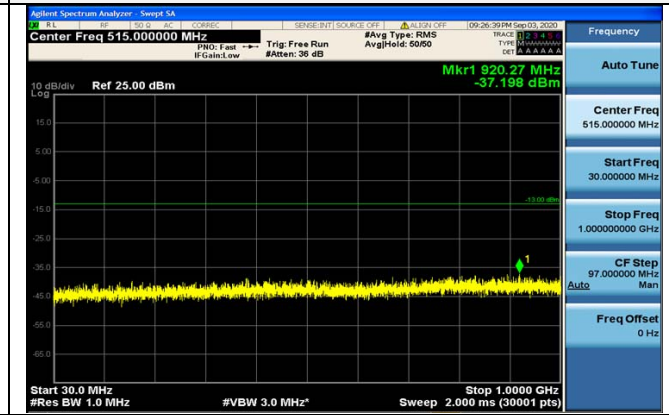

LTE FDD Band 4-3MHz Channel Bandwidth
Middle Channel

QPSK

16QAM