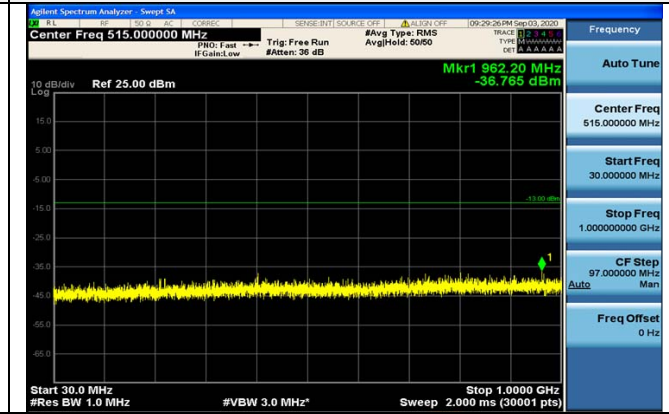

12GHz~26.5GHz

1RB#0

1RB#0

LTE FDD Band 4-3MHz Channel Bandwidth
High Channel

QPSK

16QAM

30MHz~1GHz

30MHz~1GHz

1GHz~5GHz

1GHz~5GHz

5GHz~12GHz

5GHz~12GHz

12GHz~26.5GHz

12GHz~26.5GHz

1RB#0

1RB#0