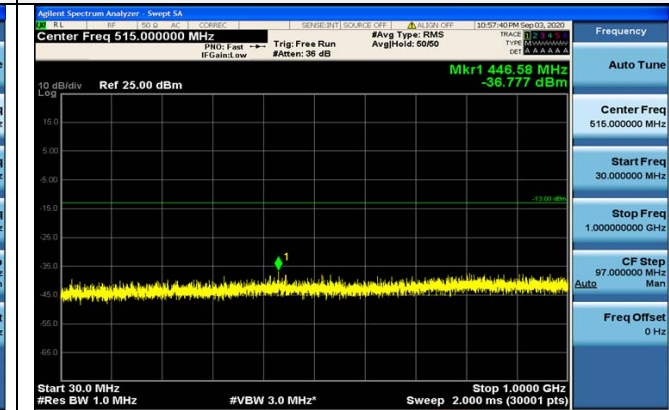

LTE FDD Band 4-15MHz Channel Bandwidth
Low Channel

QPSK

16QAM

30MHz~1GHz

30MHz~1GHz