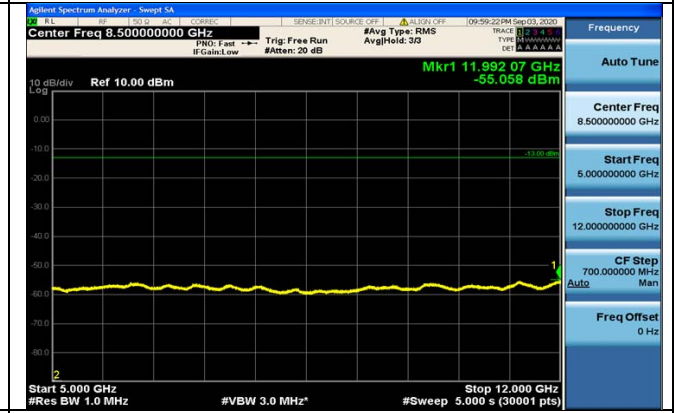

LTE FDD Band 4-5MHz Channel Bandwidth
Low Channel

QPSK

16QAM

30MHz~1GHz

30MHz~1GHz

1GHz~5GHz

1GHz~5GHz

5GHz~12GHz

5GHz~12GHz

12GHz~26.5GHz

12GHz~26.5GHz

1RB#0

1RB#0

LTE FDD Band 4-5MHz Channel Bandwidth
Middle Channel

QPSK

16QAM

30MHz~1GHz

30MHz~1GHz

1GHz~5GHz

1GHz~5GHz

5GHz~12GHz

5GHz~12GHz

12GHz~26.5GHz

12GHz~26.5GHz