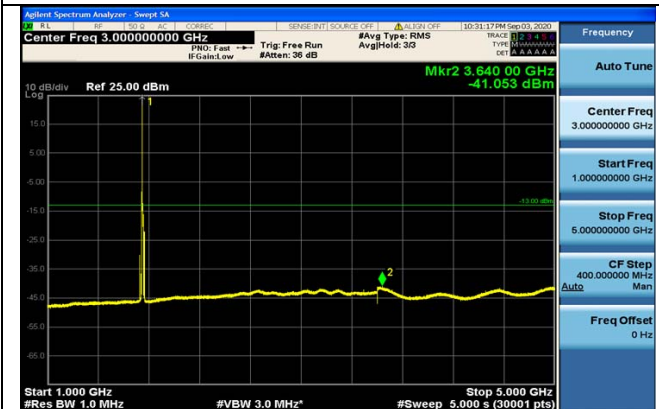

30MHz~1GHz

1GHz~5GHz

1GHz~5GHz

5GHz~12GHz

5GHz~12GHz

12GHz~26.5GHz

12GHz~26.5GHz

1RB#0

1RB#0

LTE FDD Band 4-10MHz Channel Bandwidth
High Channel

QPSK

16QAM

30MHz~1GHz

30MHz~1GHz

1GHz~5GHz

1GHz~5GHz

5GHz~12GHz

5GHz~12GHz

12GHz~26.5GHz

1RB#0

12GHz~26.5GHz

1RB#0

LTE FDD Band 4-15MHz Channel Bandwidth
Low Channel

QPSK