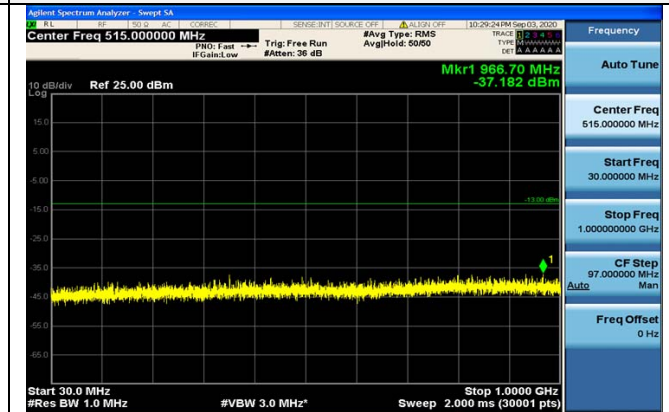

12GHz~26.5GHz

12GHz~26.5GHz

1RB#0

1RB#0

LTE FDD Band 4-10MHz Channel Bandwidth
Middle Channel

QPSK

16QAM

30MHz~1GHz

30MHz~1GHz

1GHz~5GHz

1GHz~5GHz

5GHz~12GHz

5GHz~12GHz

12GHz~26.5GHz

12GHz~26.5GHz

1RB#0