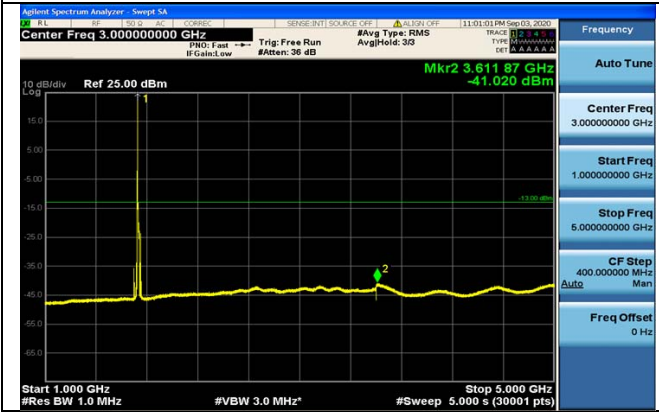

12GHz~26.5GHz

1RB#0

1RB#0

LTE FDD Band 4-15MHz Channel Bandwidth
Middle Channel

QPSK

16QAM

30MHz~1GHz

30MHz~1GHz

1GHz~5GHz

1GHz~5GHz

5GHz~12GHz

5GHz~12GHz

12GHz~26.5GHz

12GHz~26.5GHz

1RB#0

1RB#0