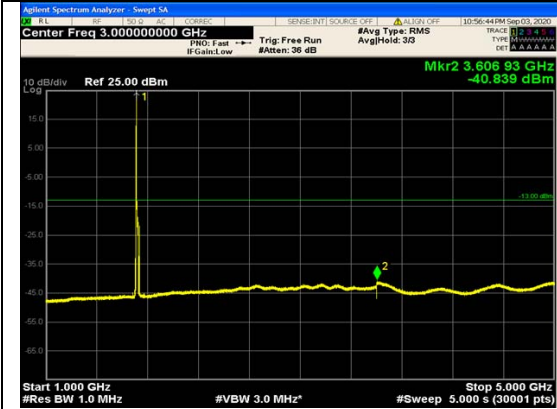

1GHz~5GHz

1GHz~5GHz