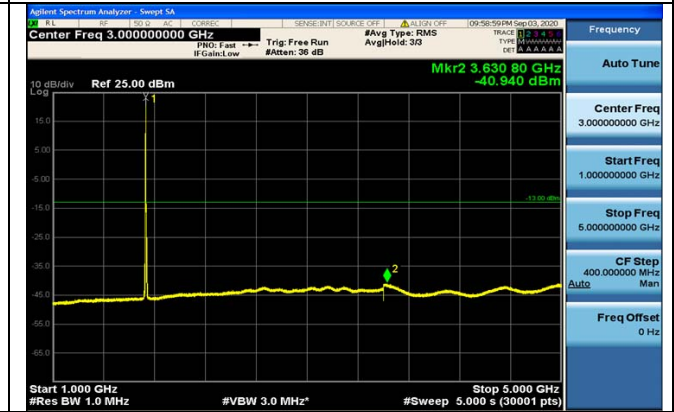

5GHz~12GHz

12GHz~26.5GHz

12GHz~26.5GHz

1RB#0

1RB#0

LTE FDD Band 4-5MHz Channel Bandwidth
Middle Channel

QPSK

16QAM

30MHz~1GHz

30MHz~1GHz

1GHz~5GHz

1GHz~5GHz

5GHz~12GHz

5GHz~12GHz

12GHz~26.5GHz

12GHz~26.5GHz