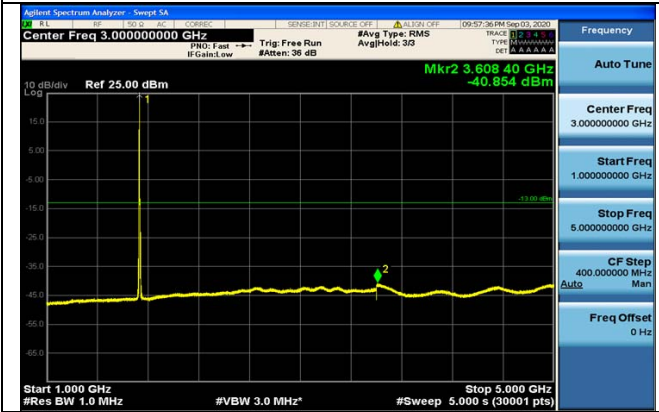

5GHz~12GHz

12GHz~26.5GHz

12GHz~26.5GHz

1RB#0

1RB#0

LTE FDD Band 4-5MHz Channel Bandwidth
Middle Channel

QPSK

16QAM

30MHz~1GHz

30MHz~1GHz

1GHz~5GHz

1GHz~5GHz

5GHz~12GHz

5GHz~12GHz

12GHz~26.5GHz

12GHz~26.5GHz