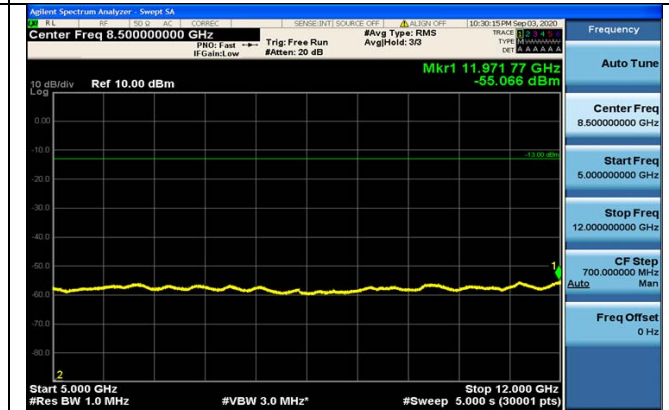

12GHz~26.5GHz

12GHz~26.5GHz

1RB#0

1RB#0

LTE FDD Band 4-10MHz Channel Bandwidth
Middle Channel

QPSK

16QAM

30MHz~1GHz

30MHz~1GHz

1GHz~5GHz

1GHz~5GHz

5GHz~12GHz

5GHz~12GHz

12GHz~26.5GHz

12GHz~26.5GHz

1RB#0