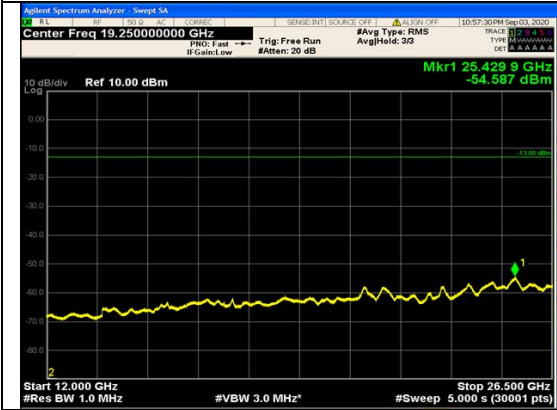

5GHz~12GHz

5GHz~12GHz

12GHz~26.5GHz

1RB#0

12GHz~26.5GHz

1RB#0

LTE FDD Band 4-15MHz Channel Bandwidth
Low Channel

QPSK

16QAM

30MHz~1GHz

30MHz~1GHz

1GHz~5GHz

1GHz~5GHz

5GHz~12GHz

5GHz~12GHz

12GHz~26.5GHz

12GHz~26.5GHz

1RB#0

1RB#0

LTE FDD Band 4-15MHz Channel Bandwidth
Middle Channel

QPSK

16QAM

30MHz~1GHz

30MHz~1GHz