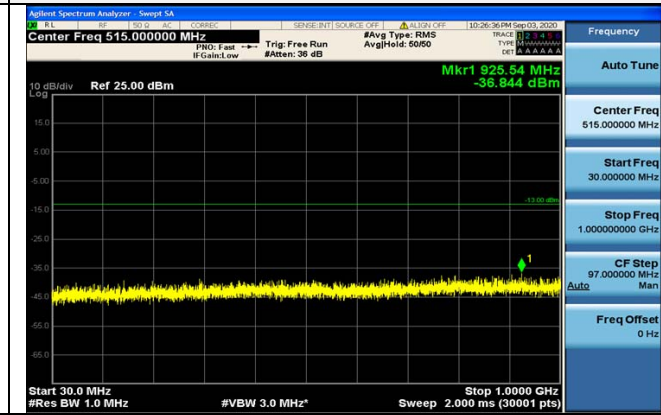

LTE FDD Band 4-10MHz Channel Bandwidth Low Channel

QPSK

16QAM