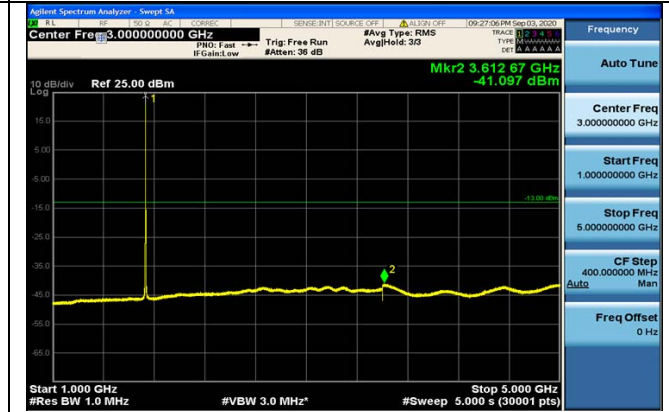

5GHz~12GHz

5GHz~12GHz

12GHz~26.5GHz

12GHz~26.5GHz

1RB#0

1RB#0

LTE FDD Band 4-3MHz Channel Bandwidth
Middle Channel

QPSK

16QAM

30MHz~1GHz

30MHz~1GHz

1GHz~5GHz

1GHz~5GHz

5GHz~12GHz

5GHz~12GHz

12GHz~26.5GHz