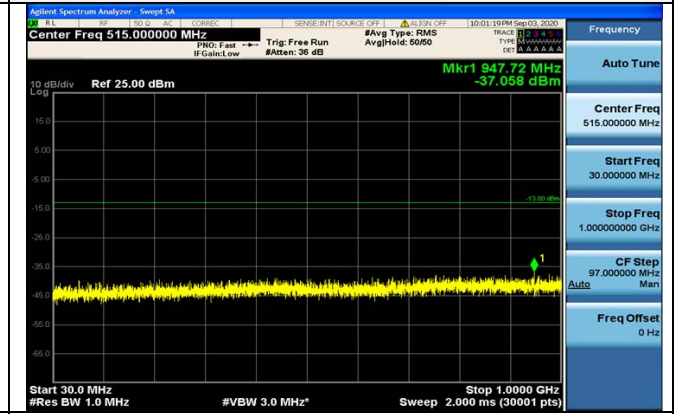

1RB#0

1RB#0

LTE FDD Band 4-5MHz Channel Bandwidth
High Channel

QPSK

16QAM

30MHz~1GHz

30MHz~1GHz

1GHz~5GHz

1GHz~5GHz

5GHz~12GHz

5GHz~12GHz

12GHz~26.5GHz

12GHz~26.5GHz

1RB#0

1RB#0

LTE FDD Band 4-10MHz Channel Bandwidth Low Channel