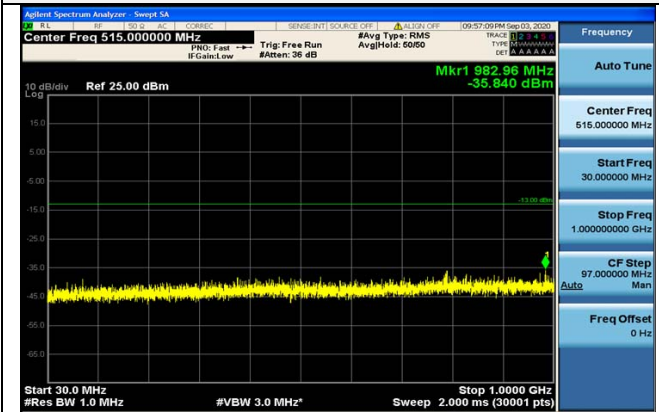

5GHz~12GHz

12GHz~26.5GHz

12GHz~26.5GHz

1RB#0

1RB#0

LTE FDD Band 4-5MHz Channel Bandwidth
Middle Channel

QPSK

16QAM