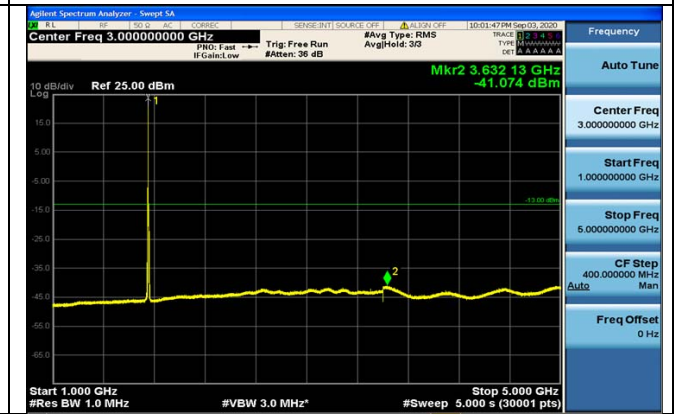

1RB#0

1RB#0

LTE FDD Band 4-5MHz Channel Bandwidth
High Channel

QPSK

16QAM

30MHz~1GHz

30MHz~1GHz

1GHz~5GHz

1GHz~5GHz

5GHz~12GHz

5GHz~12GHz

12GHz~26.5GHz

12GHz~26.5GHz

1RB#0

1RB#0

LTE FDD Band 4-10MHz Channel Bandwidth Low Channel