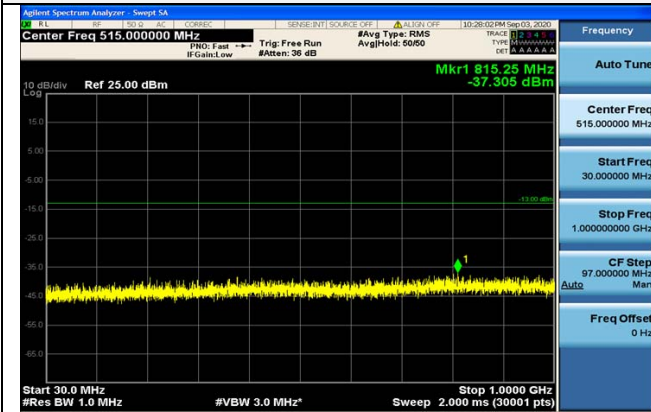

12GHz~26.5GHz

12GHz~26.5GHz

1RB#0

1RB#0

LTE FDD Band 4-10MHz Channel Bandwidth
Middle Channel

QPSK

16QAM

30MHz~1GHz

30MHz~1GHz

1GHz~5GHz

1GHz~5GHz

5GHz~12GHz

5GHz~12GHz

12GHz~26.5GHz

12GHz~26.5GHz

1RB#0