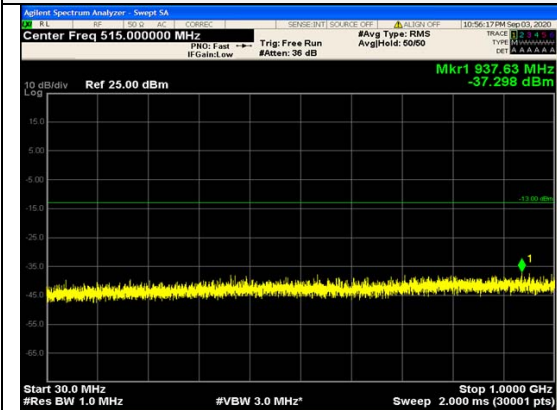

LTE FDD Band 4-15MHz Channel Bandwidth
Low Channel

QPSK

16QAM

30MHz~1GHz

30MHz~1GHz