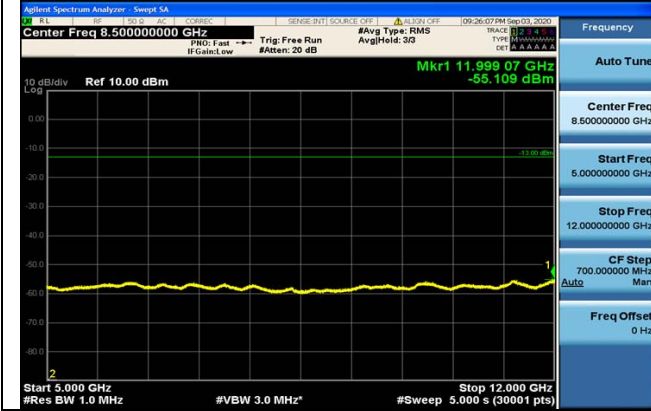

5GHz~12GHz

5GHz~12GHz

12GHz~26.5GHz

12GHz~26.5GHz

1RB#0

1RB#0

LTE FDD Band 4-3MHz Channel Bandwidth
Middle Channel

QPSK

16QAM

30MHz~1GHz

30MHz~1GHz

1GHz~5GHz

1GHz~5GHz

5GHz~12GHz

5GHz~12GHz

12GHz~26.5GHz

12GHz~26.5GHz

1RB#0

1RB#0

LTE FDD Band 4-3MHz Channel Bandwidth
High Channel

QPSK

16QAM

30MHz~1GHz

30MHz~1GHz

1GHz~5GHz

1GHz~5GHz

5GHz~12GHz

5GHz~12GHz

12GHz~26.5GHz

12GHz~26.5GHz

1RB#0

1RB#0