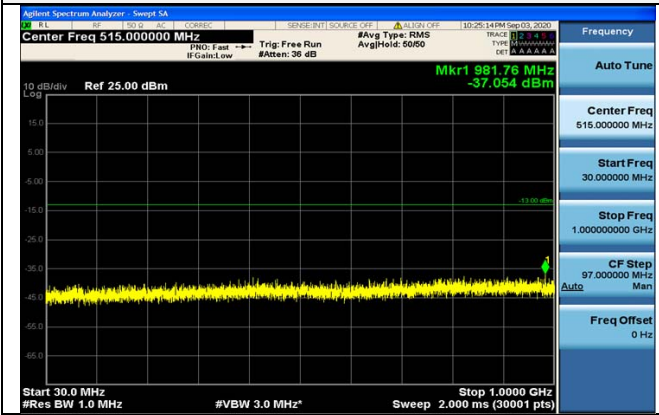

LTE FDD Band 4-10MHz Channel Bandwidth Low Channel

QPSK

16QAM