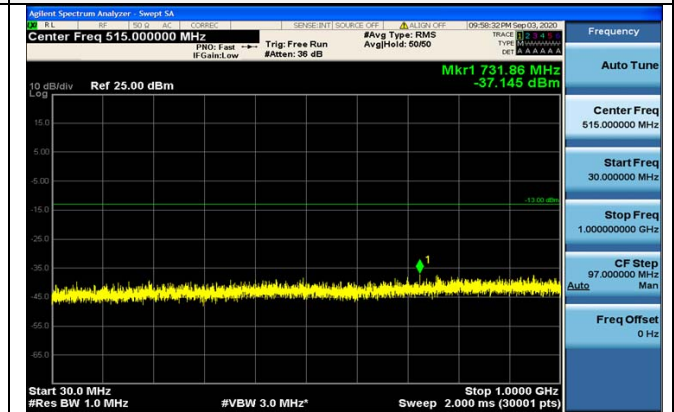

5GHz~12GHz

12GHz~26.5GHz

12GHz~26.5GHz

1RB#0

1RB#0

LTE FDD Band 4-5MHz Channel Bandwidth
Middle Channel

QPSK

16QAM