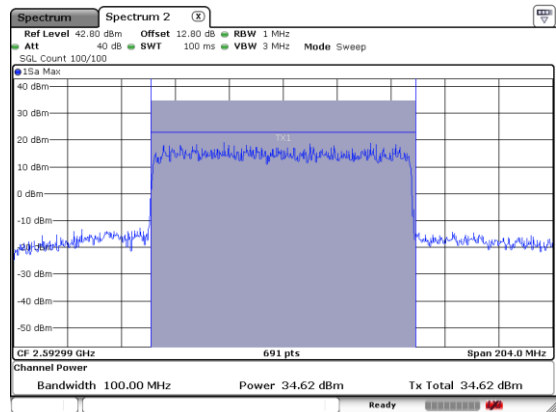

Middle Channel / 64QAM