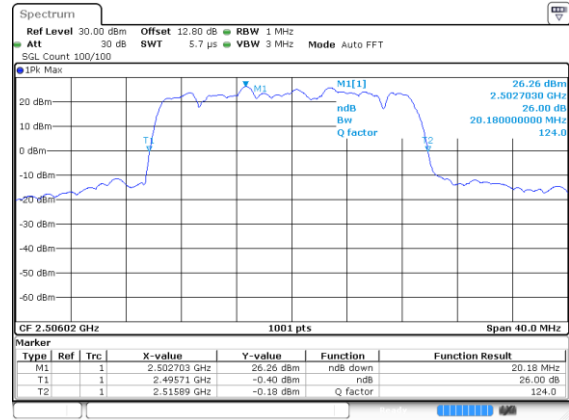

Lowest Channel / QPSK