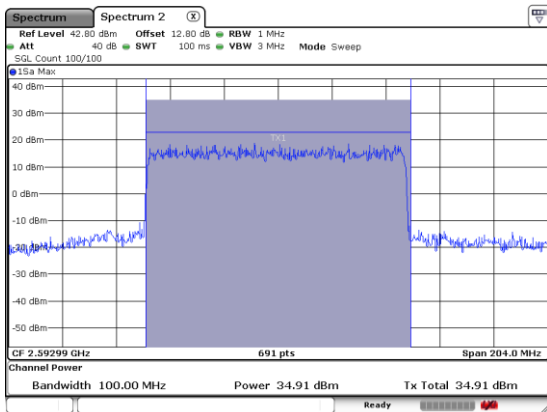

Middle Channel / 16QAM