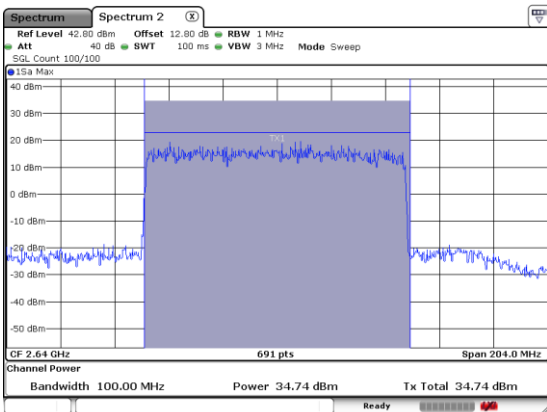

Highest Channel / 16QAM