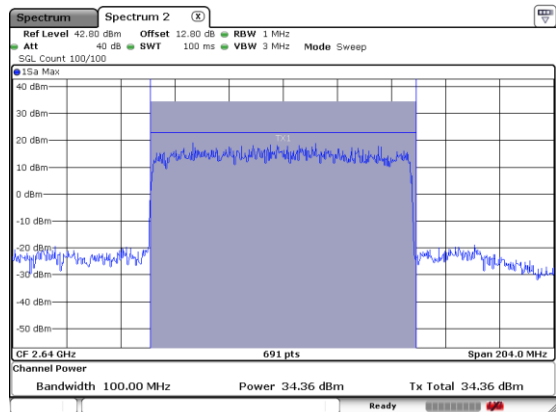

26dB Bandwidth

Mode	N 41 : 26dB BW(MHz)														
BW	20MHz		40MHz		50MHz		60MHz		80MHz		90MHz				
Mod.	BPSK	QPSK	BPSK	QPSK	BPSK	QPSK	BPSK	QPSK	BPSK	QPSK	BPSK	QPSK			
Lowest CH	20.30	20.18	38.36	38.44	48.05	48.05	62.70	62.70	82.48	82.64	91.17	91.43			
Middle CH	20.38	20.22	38.20	38.20	48.05	48.25	62.46	62.34	82.00	81.68	91.95	91.69			
Highest CH	20.18	20.06	38.04	38.04	48.15	48.05	62.94	62.34	82.00	82.00	91.17	91.17			
Mode	N 41 : 26dB BW(MHz)														
BW	20MHz		40MHz		50MHz		60MHz		80MHz		90MHz				
Mod.	16QAM	64QAM	16QAM	64QAM	16QAM	64QAM	16QAM	64QAM	16QAM	64QAM	16QAM	64QAM			
Lowest CH	20.22	20.14	38.20	37.96	48.05	48.05	62.46	62.34	82.48	82.16	91.95	91.17			
Middle CH	20.10	19.98	38.28	38.36	48.45	47.95	62.58	62.58	81.68	81.84	91.17	91.43			
Highest CH	20.06	20.10	38.12	38.12	47.95	48.05	62.22	62.46	81.84	82.00	91.43	91.17			
Mode	N 41 : 26dB BW(MHz)														
BW	20MHz		40MHz		50MHz		60MHz		80MHz		90MHz				
Mod.	256QAM		256QAM		256QAM		256QAM		256QAM		256QAM				
Lowest CH	20.10		38.12		62.94		62.94		81.68		90.91				
Middle CH	20.30		37.96		62.70		62.70		82.00		91.43				
Highest CH	19.94		38.12		62.46		62.46		81.68		91.43				
Mode	N 41 : 26dB BW(MHz)														
BW	100MHz														
Mod.	BPSK			QPSK			16QAM			64QAM			256QAM		
Lowest CH	101.10			101.30			101.50			101.70			101.30		
Middle CH	101.50			101.50			101.3			101.30			101.50		
Highest CH	101.30			101.50			101.50			101.30			101.30		