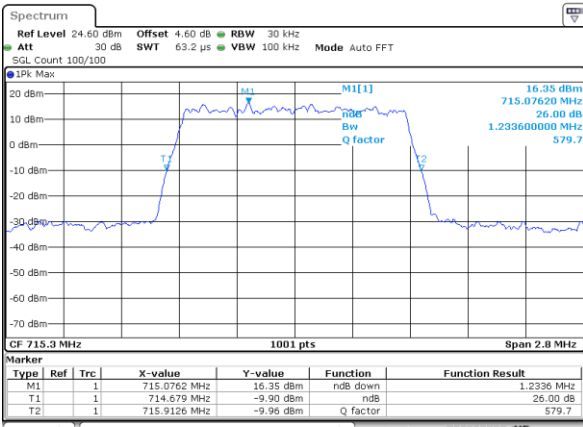

Mode	LTE Band 12 : 26dB BW(MHz)											
BW	1.4MHz		3MHz		5MHz		10MHz		15MHz		20MHz	
Mod.	QPSK	16QAM	QPSK	16QAM	QPSK	16QAM	QPSK	16QAM	QPSK	16QAM	QPSK	16QAM
Lowest CH	1.22	1.23	3.07	3.01	4.92	4.99	9.81	9.79	-	-	-	-
Middle CH	1.23	1.23	3.03	3.06	4.95	4.87	9.73	9.57	-	-	-	-
Highest CH	1.23	1.24	3.01	3.02	4.97	4.92	9.71	9.73	-	-	-	-
Mode	LTE Band 12 : 26dB BW(MHz)											
BW	1.4MHz		3MHz		5MHz		10MHz		15MHz		20MHz	
Mod.	64QAM		64QAM		64QAM		64QAM		64QAM		64QAM	
Lowest CH	1.23	-	3.02	-	4.85	-	9.69	-	-	-	-	-
Middle CH	1.23	-	2.97	-	4.88	-	9.81	-	-	-	-	-
Highest CH	1.23	-	3.04	-	4.89	-	9.79	-	-	-	-	-

LTE Band 12

Lowest Channel / 1.4MHz / QPSK

Date: 6 JUN 2020 17:25:05

Lowest Channel / 1.4MHz / 16QAM

Date: 6 JUN 2020 17:24:55

Middle Channel / 1.4MHz / QPSK

Date: 6 JUN 2020 17:24:35

Middle Channel / 1.4MHz / 16QAM

Date: 6 JUN 2020 17:24:45

Highest Channel / 1.4MHz / QPSK

Date: 6 JUN 2020 17:24:25

Highest Channel / 1.4MHz / 16QAM

Date: 6 JUN 2020 17:24:15

LTE Band 12

Lowest Channel / 3MHz / QPSK

Date: 6 JUN 2020 17:41:50