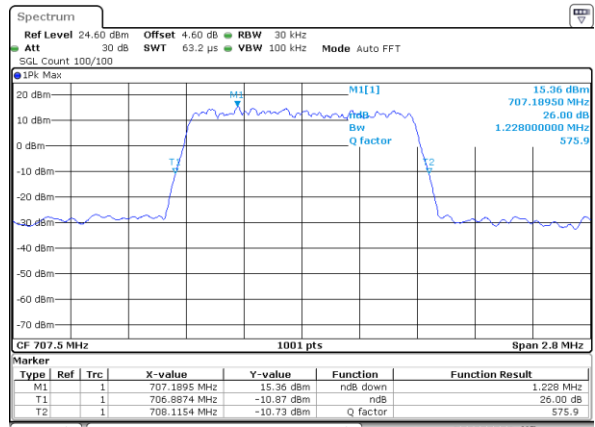

Mode	LTE Band 12 : 26dB BW(MHz)											
BW	1.4MHz		3MHz		5MHz		10MHz		15MHz		20MHz	
Mod.	QPSK	16QAM	QPSK	16QAM	QPSK	16QAM	QPSK	16QAM	QPSK	16QAM	QPSK	16QAM
Lowest CH	1.22	1.23	3.07	3.01	4.92	4.99	9.81	9.79	-	-	-	-
Middle CH	1.23	1.23	3.03	3.06	4.95	4.87	9.73	9.57	-	-	-	-
Highest CH	1.23	1.24	3.01	3.02	4.97	4.92	9.71	9.73	-	-	-	-
Mode	LTE Band 12 : 26dB BW(MHz)											
BW	1.4MHz		3MHz		5MHz		10MHz		15MHz		20MHz	
Mod.	64QAM		64QAM		64QAM		64QAM		64QAM		64QAM	
Lowest CH	1.23	-	3.02	-	4.85	-	9.69	-	-	-	-	-
Middle CH	1.23	-	2.97	-	4.88	-	9.81	-	-	-	-	-
Highest CH	1.23	-	3.04	-	4.89	-	9.79	-	-	-	-	-

LTE Band 12

Lowest Channel / 1.4MHz / QPSK

Date: 6 JUN 2020 17:25:05

Lowest Channel / 1.4MHz / 16QAM

Date: 6 JUN 2020 17:24:55

Middle Channel / 1.4MHz / QPSK

Date: 6 JUN 2020 17:24:35

Middle Channel / 1.4MHz / 16QAM

Date: 6 JUN 2020 17:24:45

Highest Channel / 1.4MHz / QPSK

Date: 6 JUN 2020 17:24:25

Highest Channel / 1.4MHz / 16QAM

Date: 6 JUN 2020 17:24:15

LTE Band 12

Lowest Channel / 3MHz / QPSK

Date: 6 JUN 2020 17:41:50