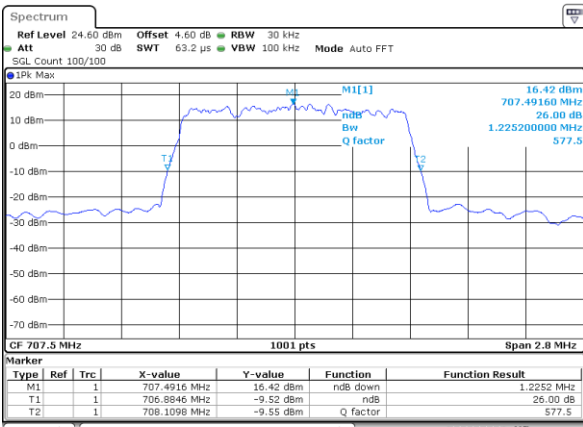

Mode	LTE Band 12 : 26dB BW(MHz)											
BW	1.4MHz		3MHz		5MHz		10MHz		15MHz		20MHz	
Mod.	QPSK	16QAM	QPSK	16QAM	QPSK	16QAM	QPSK	16QAM	QPSK	16QAM	QPSK	16QAM
Lowest CH	1.22	1.23	3.07	3.01	4.92	4.99	9.81	9.79	-	-	-	-
Middle CH	1.23	1.23	3.03	3.06	4.95	4.87	9.73	9.57	-	-	-	-
Highest CH	1.23	1.24	3.01	3.02	4.97	4.92	9.71	9.73	-	-	-	-
Mode	LTE Band 12 : 26dB BW(MHz)											
BW	1.4MHz		3MHz		5MHz		10MHz		15MHz		20MHz	
Mod.	64QAM		64QAM		64QAM		64QAM		64QAM		64QAM	
Lowest CH	1.23	-	3.02	-	4.85	-	9.69	-	-	-	-	-
Middle CH	1.23	-	2.97	-	4.88	-	9.81	-	-	-	-	-
Highest CH	1.23	-	3.04	-	4.89	-	9.79	-	-	-	-	-

LTE Band 12

Lowest Channel / 1.4MHz / QPSK

Date: 6 JUN 2020 17:25:05

Lowest Channel / 1.4MHz / 16QAM

Date: 6 JUN 2020 17:24:55

Middle Channel / 1.4MHz / QPSK

Date: 6 JUN 2020 17:24:35

Middle Channel / 1.4MHz / 16QAM

Date: 6 JUN 2020 17:24:45

Highest Channel / 1.4MHz / QPSK

Date: 6 JUN 2020 17:24:25

Highest Channel / 1.4MHz / 16QAM

Date: 6 JUN 2020 17:24:15

LTE Band 12

Lowest Channel / 3MHz / QPSK

Date: 6 JUN 2020 17:41:50