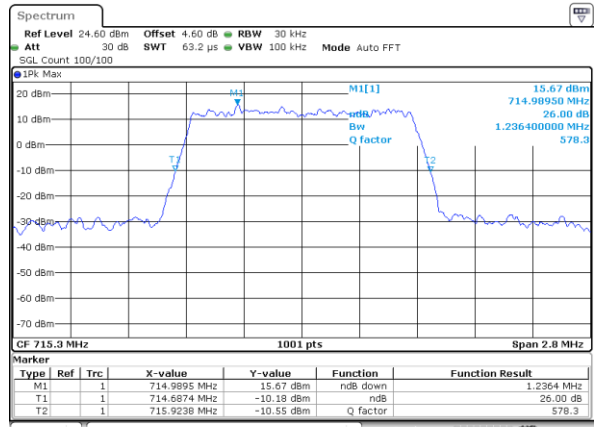

Mode	LTE Band 12 : 26dB BW(MHz)											
BW	1.4MHz		3MHz		5MHz		10MHz		15MHz		20MHz	
Mod.	QPSK	16QAM	QPSK	16QAM	QPSK	16QAM	QPSK	16QAM	QPSK	16QAM	QPSK	16QAM
Lowest CH	1.22	1.23	3.07	3.01	4.92	4.99	9.81	9.79	-	-	-	-
Middle CH	1.23	1.23	3.03	3.06	4.95	4.87	9.73	9.57	-	-	-	-
Highest CH	1.23	1.24	3.01	3.02	4.97	4.92	9.71	9.73	-	-	-	-
Mode	LTE Band 12 : 26dB BW(MHz)											
BW	1.4MHz		3MHz		5MHz		10MHz		15MHz		20MHz	
Mod.	64QAM		64QAM		64QAM		64QAM		64QAM		64QAM	
Lowest CH	1.23	-	3.02	-	4.85	-	9.69	-	-	-	-	-
Middle CH	1.23	-	2.97	-	4.88	-	9.81	-	-	-	-	-
Highest CH	1.23	-	3.04	-	4.89	-	9.79	-	-	-	-	-

LTE Band 12

Lowest Channel / 1.4MHz / QPSK

Date: 6 JUN 2020 17:25:05

Lowest Channel / 1.4MHz / 16QAM

Date: 6 JUN 2020 17:24:55

Middle Channel / 1.4MHz / QPSK

Date: 6 JUN 2020 17:24:35

Middle Channel / 1.4MHz / 16QAM

Date: 6 JUN 2020 17:24:45

Highest Channel / 1.4MHz / QPSK

Date: 6 JUN 2020 17:24:25

Highest Channel / 1.4MHz / 16QAM

Date: 6 JUN 2020 17:24:15

LTE Band 12

Lowest Channel / 3MHz / QPSK

Date: 6 JUN 2020 17:41:50