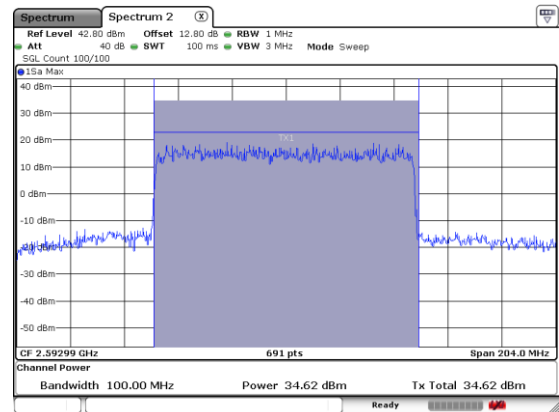

Middle Channel / 64QAM