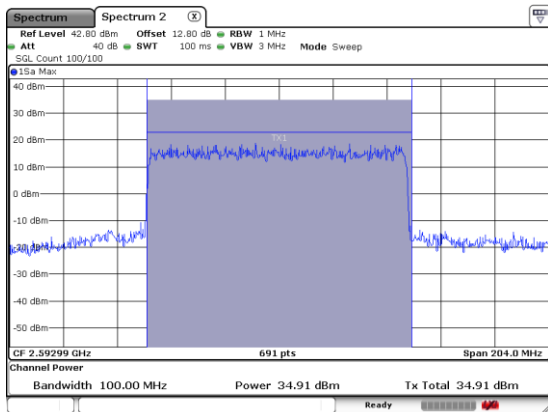

Middle Channel / 16QAM