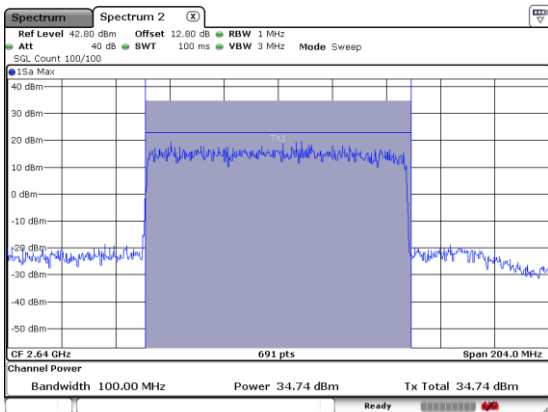

Highest Channel / 16QAM