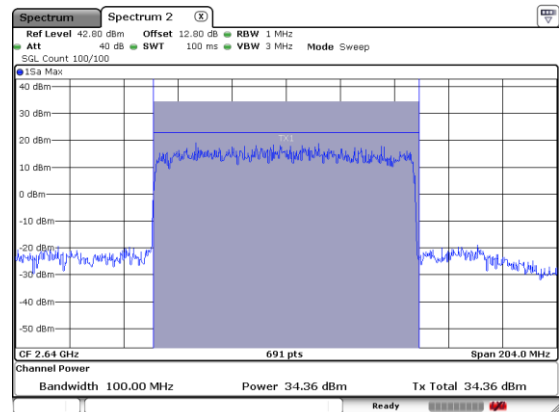

26dB Bandwidth

Mode	N 41 : 26dB BW(MHz)														
BW	20MHz		40MHz		50MHz		60MHz		80MHz		90MHz				
Mod.	BPSK	QPSK	BPSK	QPSK	BPSK	QPSK	BPSK	QPSK	BPSK	QPSK	BPSK	QPSK			
Lowest CH	20.30	20.18	38.36	38.44	48.05	48.05	62.70	62.70	82.48	82.64	91.17	91.43			
Middle CH	20.38	20.22	38.20	38.20	48.05	48.25	62.46	62.34	82.00	81.68	91.95	91.69			
Highest CH	20.18	20.06	38.04	38.04	48.15	48.05	62.94	62.34	82.00	82.00	91.17	91.17			
Mode	N 41 : 26dB BW(MHz)														
BW	20MHz		40MHz		50MHz		60MHz		80MHz		90MHz				
Mod.	16QAM	64QAM	16QAM	64QAM	16QAM	64QAM	16QAM	64QAM	16QAM	64QAM	16QAM	64QAM			
Lowest CH	20.22	20.14	38.20	37.96	48.05	48.05	62.46	62.34	82.48	82.16	91.95	91.17			
Middle CH	20.10	19.98	38.28	38.36	48.45	47.95	62.58	62.58	81.68	81.84	91.17	91.43			
Highest CH	20.06	20.10	38.12	38.12	47.95	48.05	62.22	62.46	81.84	82.00	91.43	91.17			
Mode	N 41 : 26dB BW(MHz)														
BW	20MHz		40MHz		50MHz		60MHz		80MHz		90MHz				
Mod.	256QAM		256QAM		256QAM		256QAM		256QAM		256QAM				
Lowest CH	20.10		38.12		62.94		62.94		81.68		90.91				
Middle CH	20.30		37.96		62.70		62.70		82.00		91.43				
Highest CH	19.94		38.12		62.46		62.46		81.68		91.43				
Mode	N 41 : 26dB BW(MHz)														
BW	100MHz														
Mod.	BPSK			QPSK			16QAM			64QAM			256QAM		
Lowest CH	101.10			101.30			101.50			101.70			101.30		
Middle CH	101.50			101.50			101.3			101.30			101.50		
Highest CH	101.30			101.50			101.50			101.30			101.30		