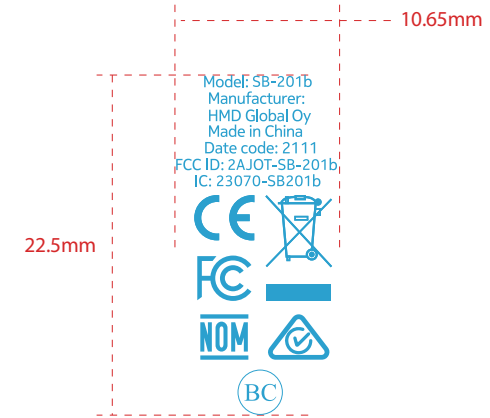

Pantone Cool Gray 9C

Scale 2:1

UPDATED

Pantone Cool Gray 9C

Scale 2:1

UPDATED