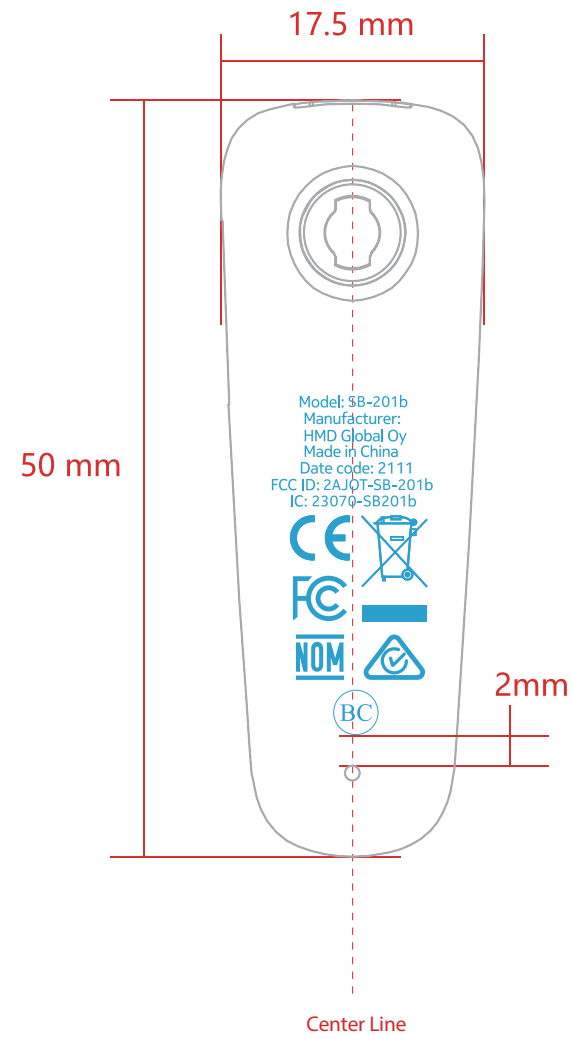

Pantone Cool Gray 9C

Scale 2:1

UPDATED

Pantone Cool Gray 9C

Scale 2:1

UPDATED