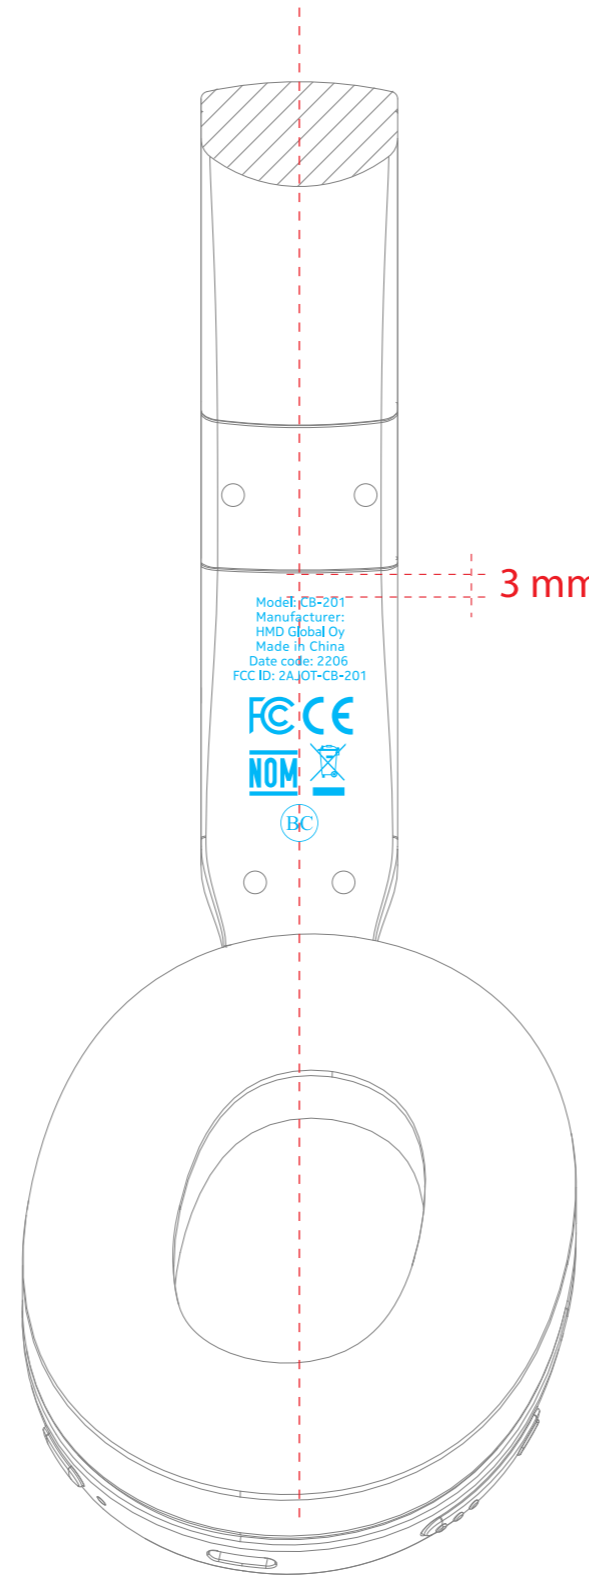

BOOM MIC SIDE

Center Line

3 mm

32.4 mm

17.3 mm

Pantone 430 C

UPDATED

Scale 1:1 (mm)