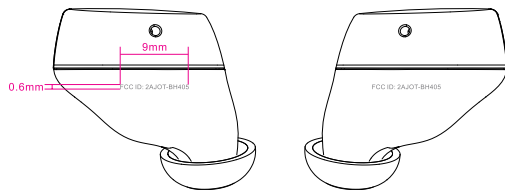

# BH-405

(底部雷雕資訊僅供樣品使用)

文字部分調整為居中

Bottom View

Device\_CHARCOAL   
 Laser marking  
 Arial, 1.0mm  
 Color: Pantone Cool Gray 10C

\*此款CMF的漆色 / 啞光 / Logo絲印 / 雷雕成色, 皆同BH-605量產品

Bottom View

Device\_FJORD   
 Laser marking  
 Arial, 1.0mm  
 Color: Pantone Cool Gray 7C

Bottom View

Device\_SNOW   
 Laser marking  
 Arial, 1.0mm  
 Color: Pantone Cool Gray 4C