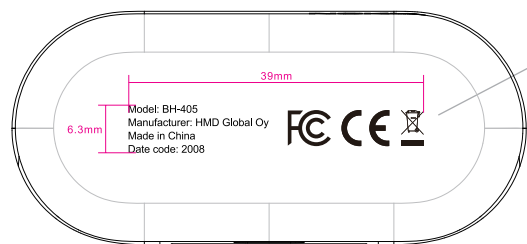

# BH-405

(底部雷雕資訊僅供樣品使用)

文字部分調整為居中

Bottom View

Device\_CHARCOAL   
 Laser marking  
 Arial, 1.0mm  
 Color: Pantone Cool Gray 10C

\*此款CMF的漆色 / 啞光 / Logo絲印 / 雷雕成色, 皆同BH-605量產品

Bottom View

Device\_FJORD   
 Laser marking  
 Arial, 1.0mm  
 Color: Pantone Cool Gray 7C

Bottom View

Device\_SNOW   
 Laser marking  
 Arial, 1.0mm  
 Color: Pantone Cool Gray 4C