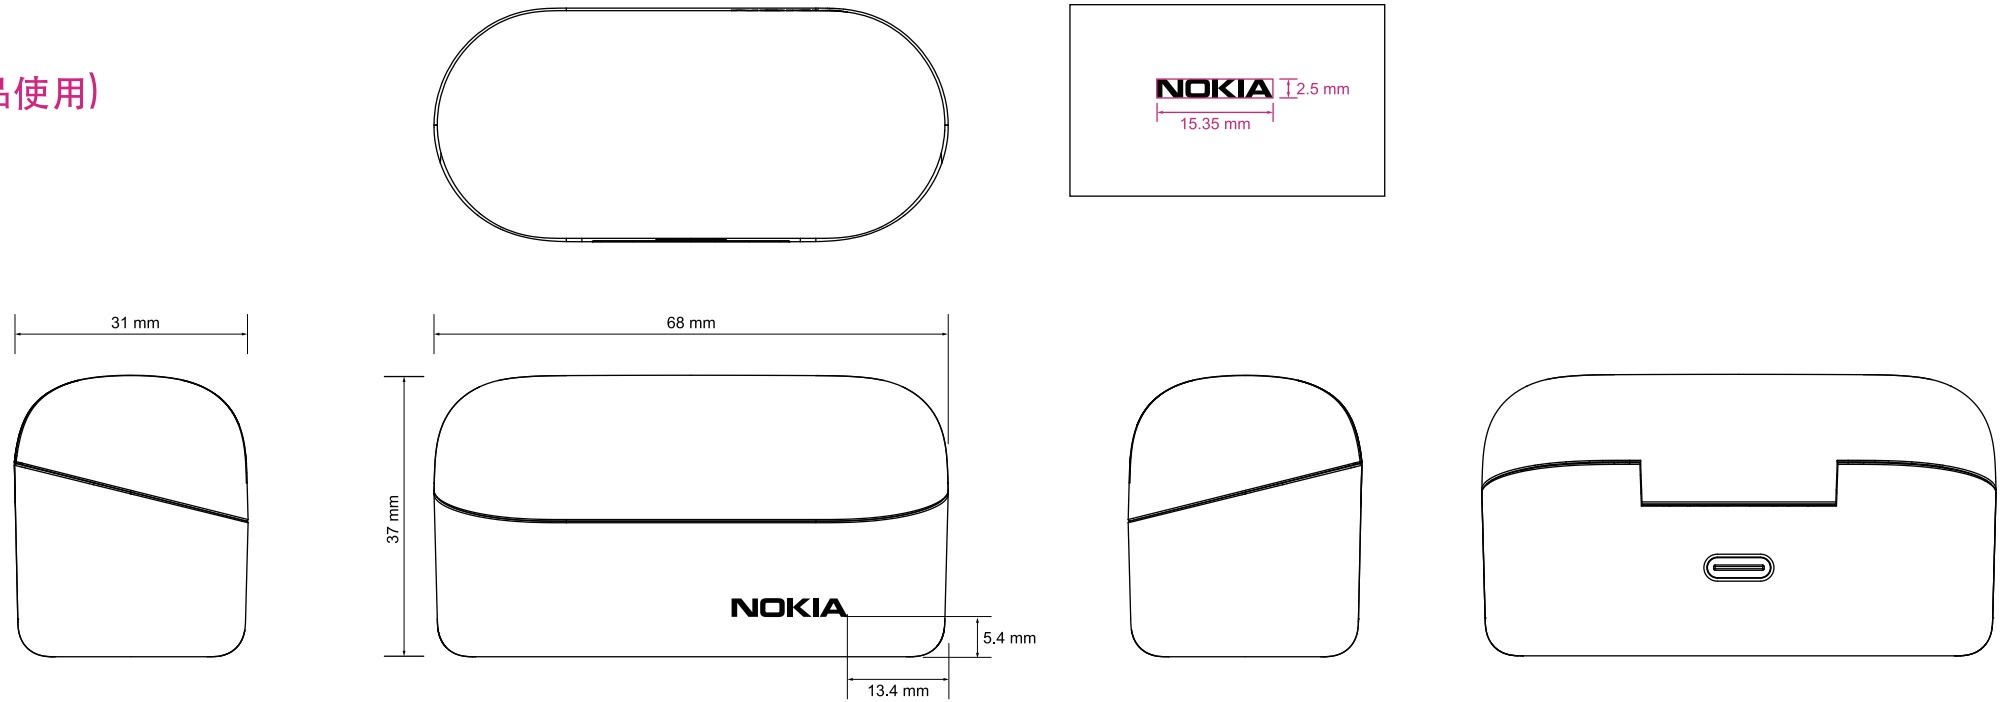

# BH-405

(底部雷雕資訊僅供樣品使用)

文字部分調整為居中

Bottom View

Device\_CHARCOAL   
 Laser marking  
 Arial, 1.0mm  
 Color: Pantone Cool Gray 10C

\*此款CMF的漆色 / 啞光 / Logo絲印 / 雷雕成色, 皆同BH-605量產品

Bottom View

Device\_FJORD   
 Laser marking  
 Arial, 1.0mm  
 Color: Pantone Cool Gray 7C

Bottom View

Device\_SNOW   
 Laser marking  
 Arial, 1.0mm  
 Color: Pantone Cool Gray 4C