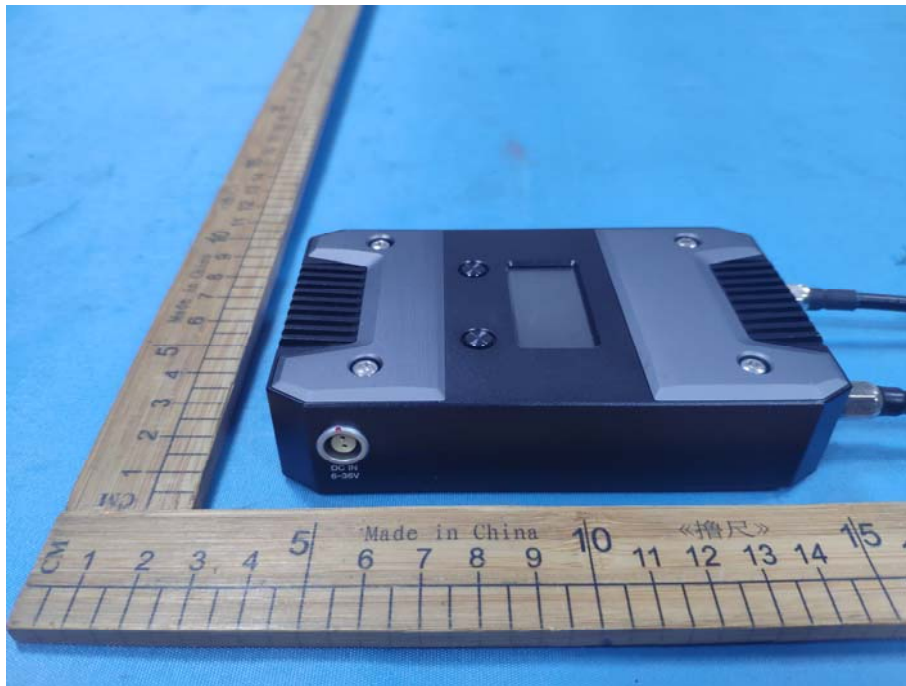

FCC ID: 2AJOF-3000

Antenna 1

Antenna 2