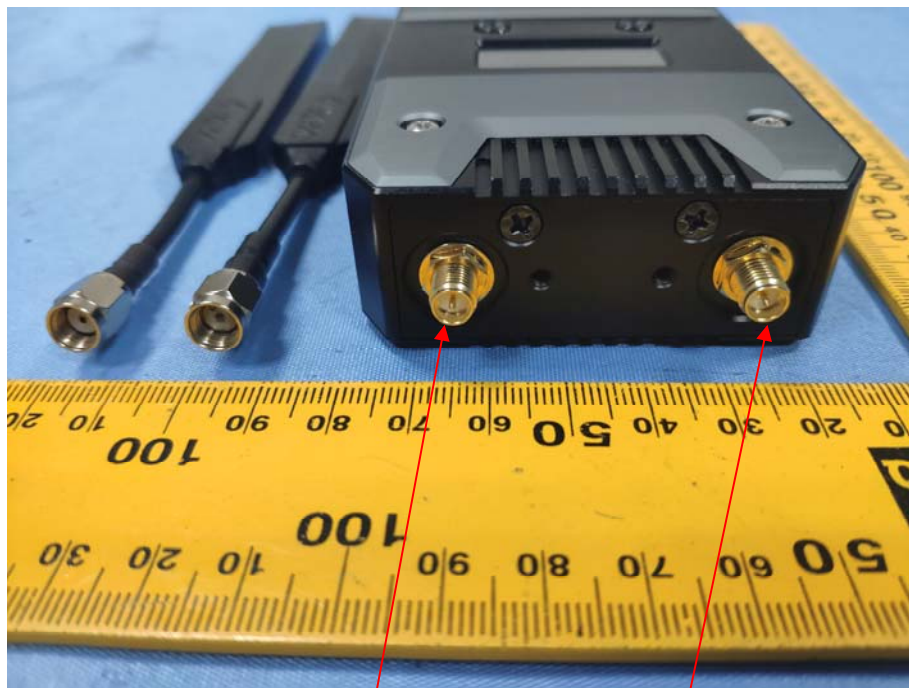

FCC ID: 2AJOF-3000

Antenna 1

Antenna 2