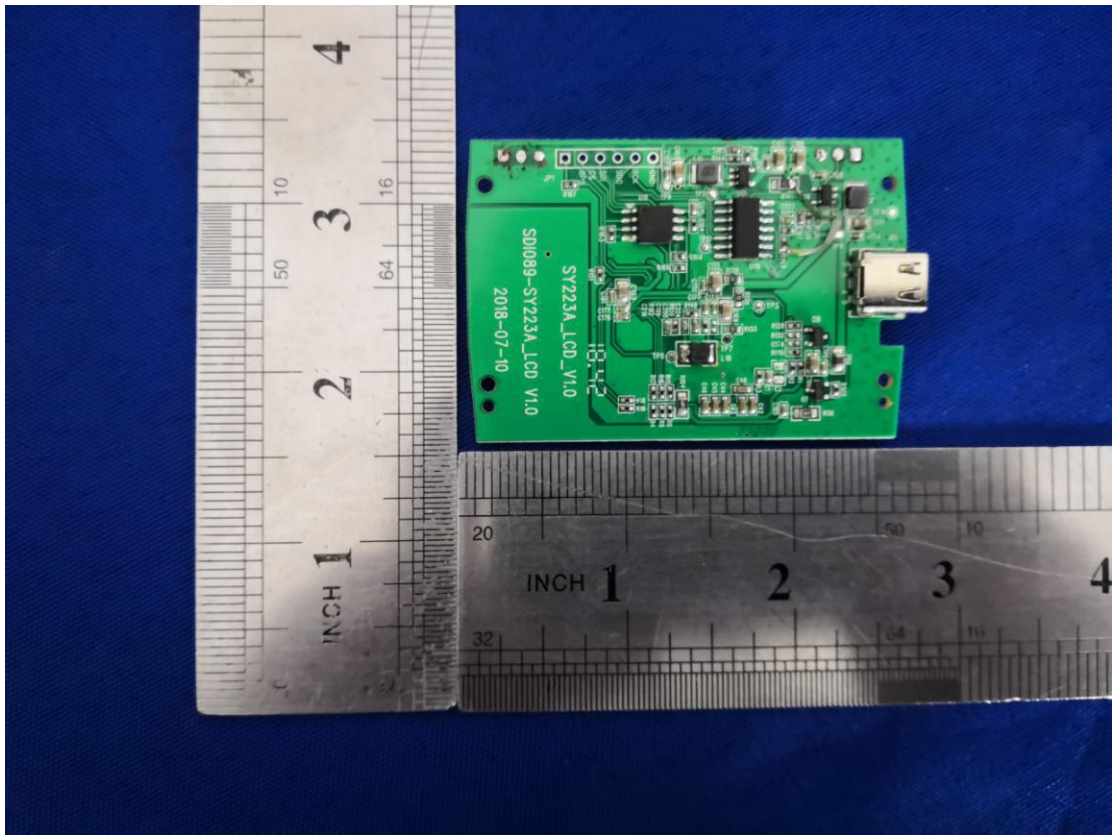

Internal photographs

FCC ID: 2AJNM-WG-90

WIFI: Cable antenna