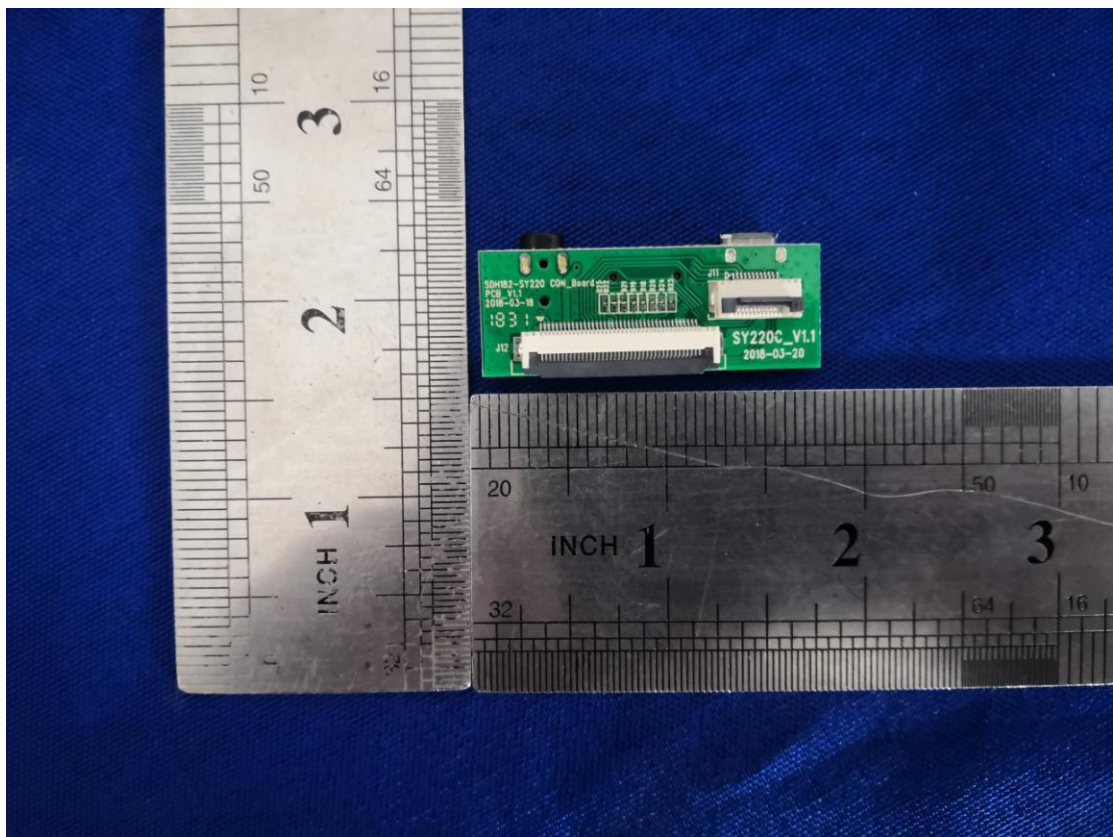

Internal photographs

FCC ID: 2AJNM-WG-90

WIFI: Cable antenna