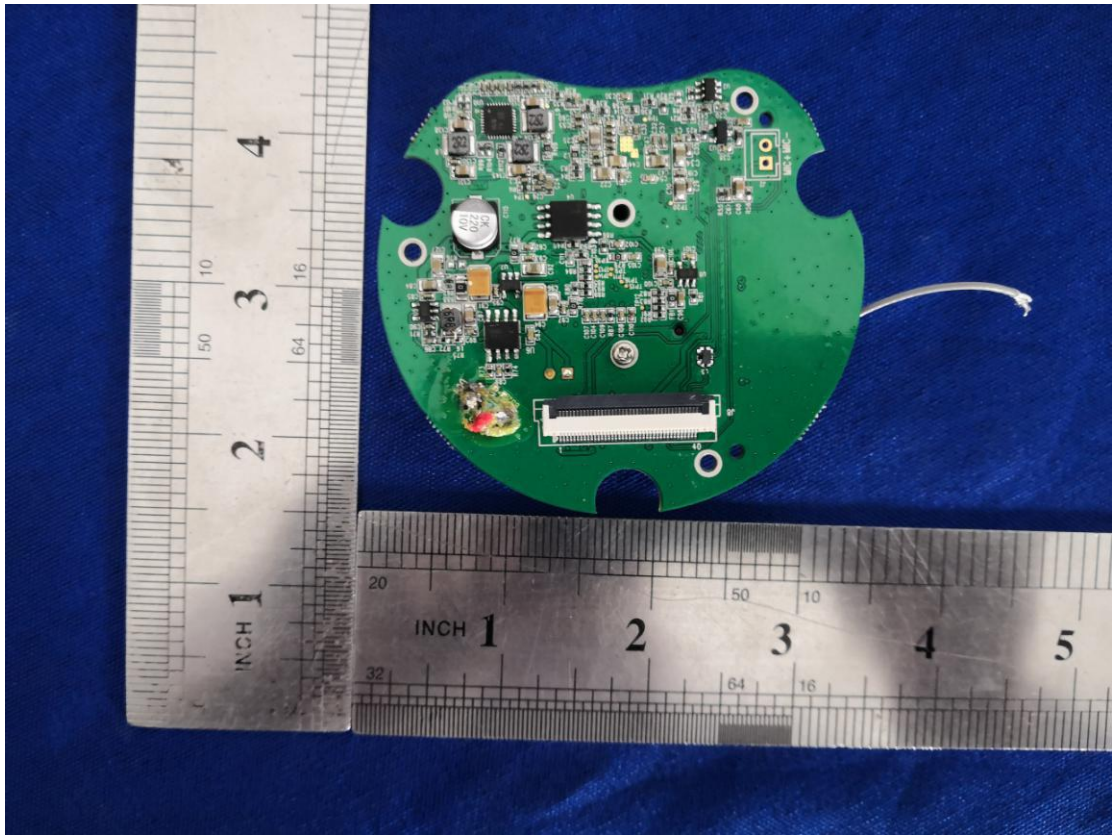

Internal photographs

FCC ID: 2AJNM-WG-90

WIFI: Cable antenna