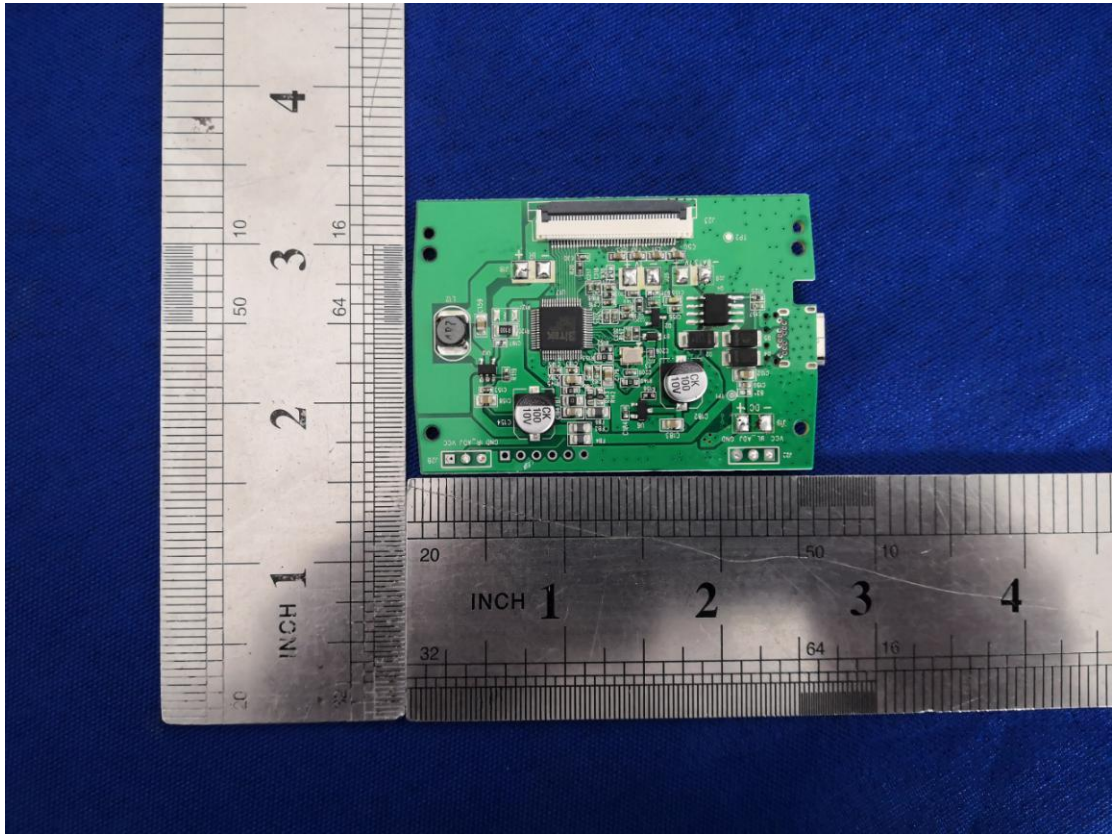

Internal photographs

FCC ID: 2AJNM-WG-90

WIFI: Cable antenna