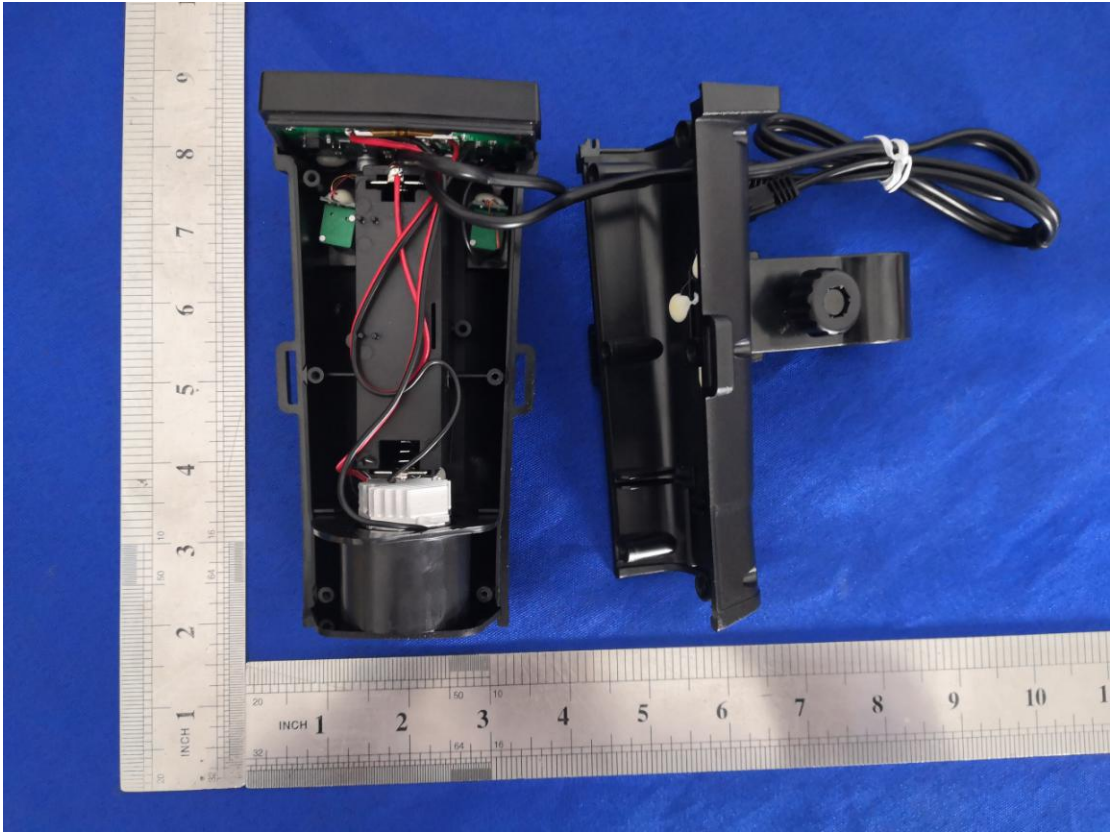

Internal photographs

FCC ID: 2AJNM-WG-90

WIFI: Cable antenna