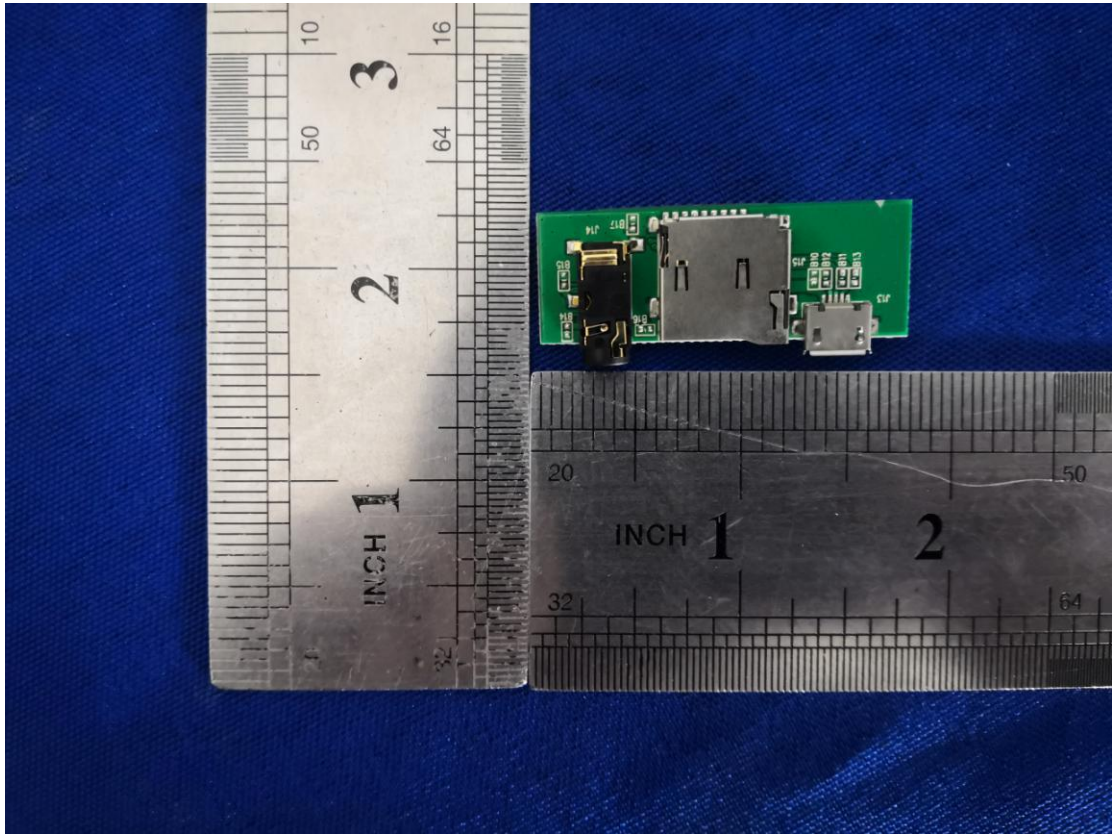

Internal photographs

FCC ID: 2AJNM-WG-90

WIFI: Cable antenna