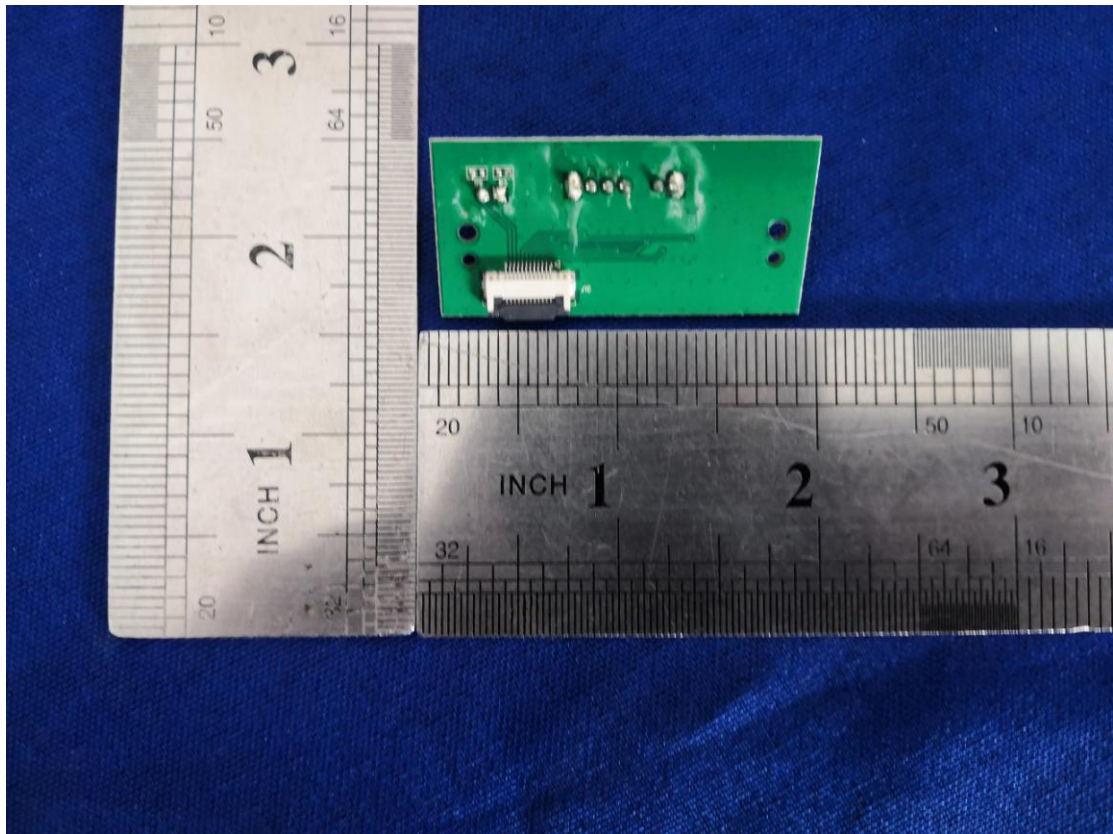

Internal photographs

FCC ID: 2AJNM-WG-90

WIFI: Cable antenna