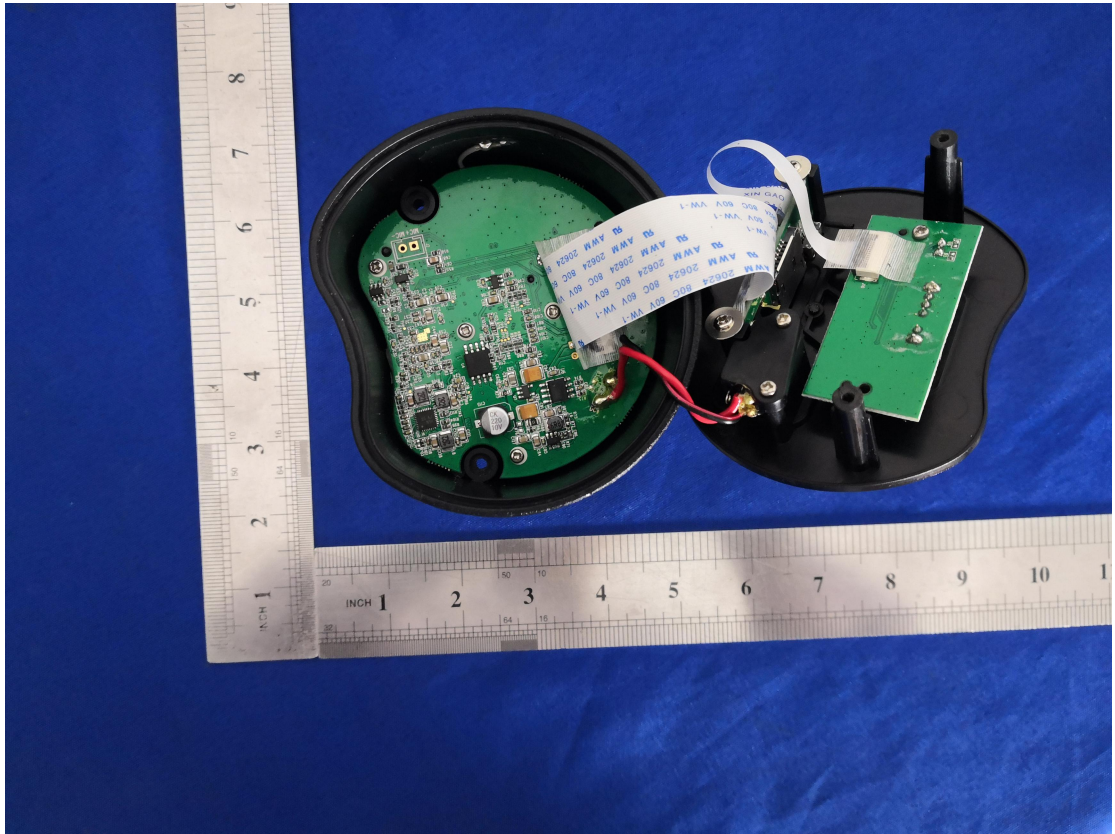

Internal photographs

FCC ID: 2AJNM-WG-90

WIFI: Cable antenna