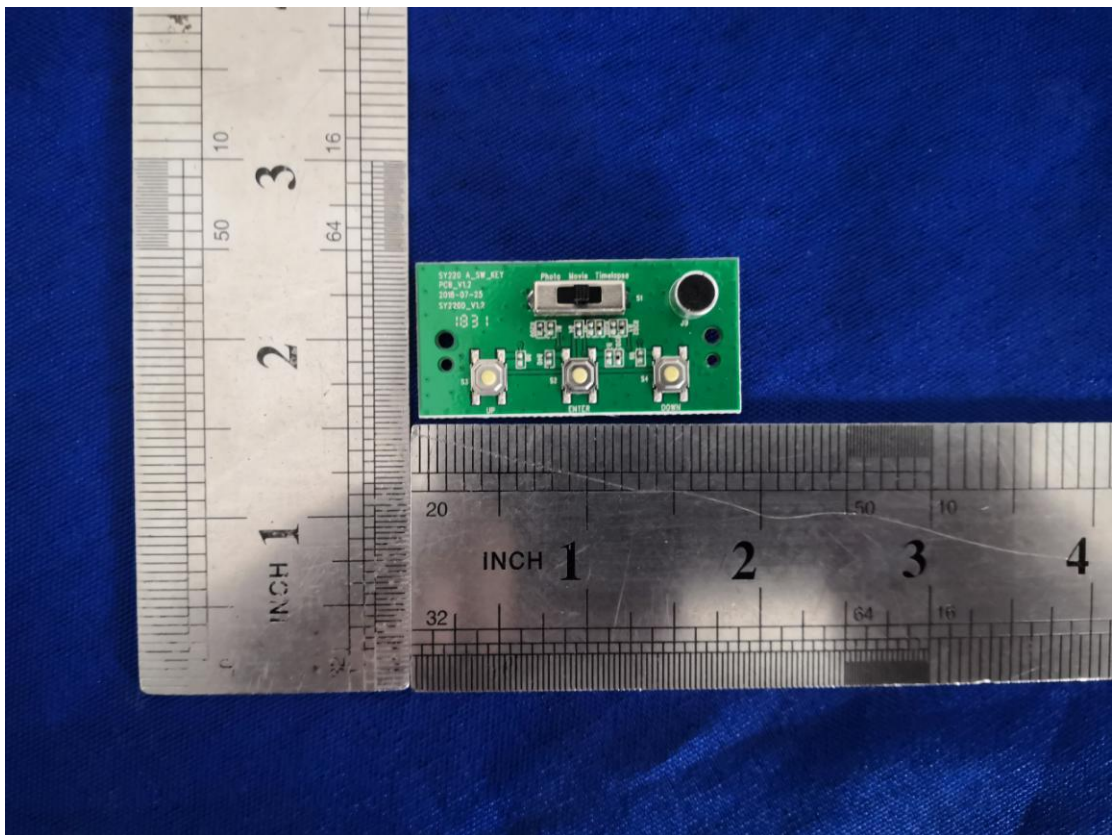

Internal photographs

FCC ID: 2AJNM-WG-90

WIFI: Cable antenna