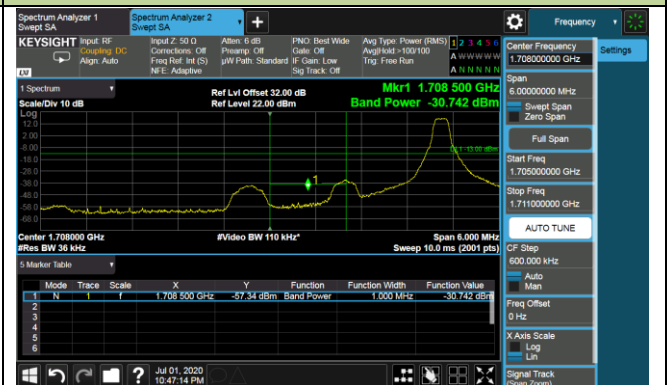

Lower Extended Band Edge