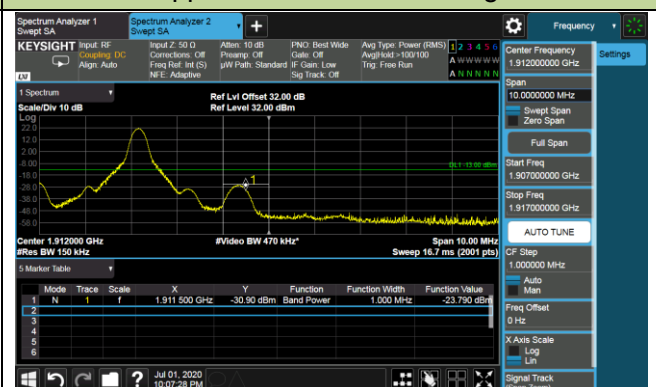

Upper Extended Band Edge