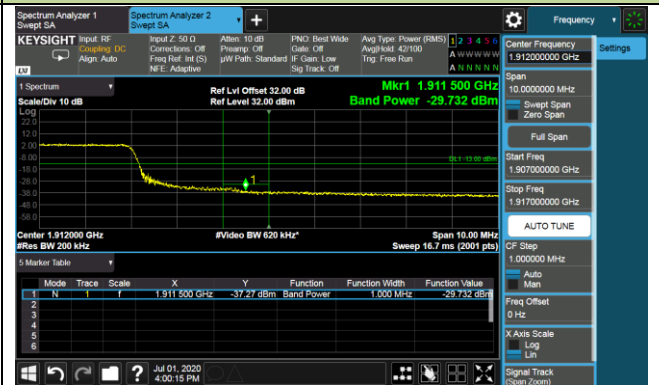

Upper Extended Band Edge