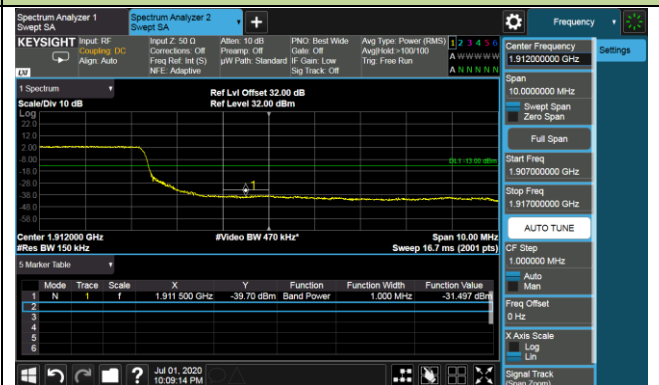

Upper Extended Band Edge