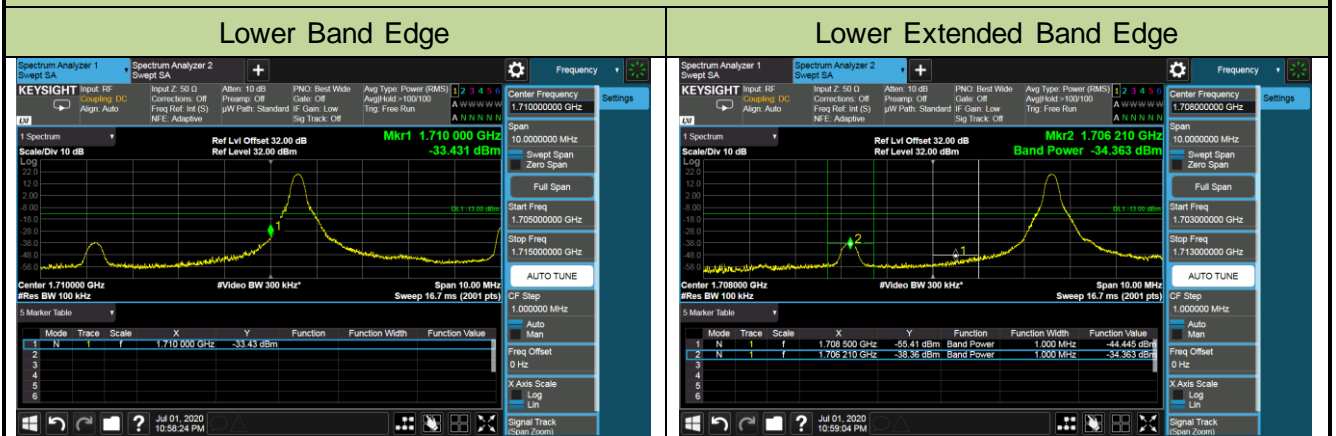

## Lower Band Edge

## Lower Extended Band Edge

## 5MHz Channel Bandwidth - 1RB

## 10MHz Channel Bandwidth - 1RB