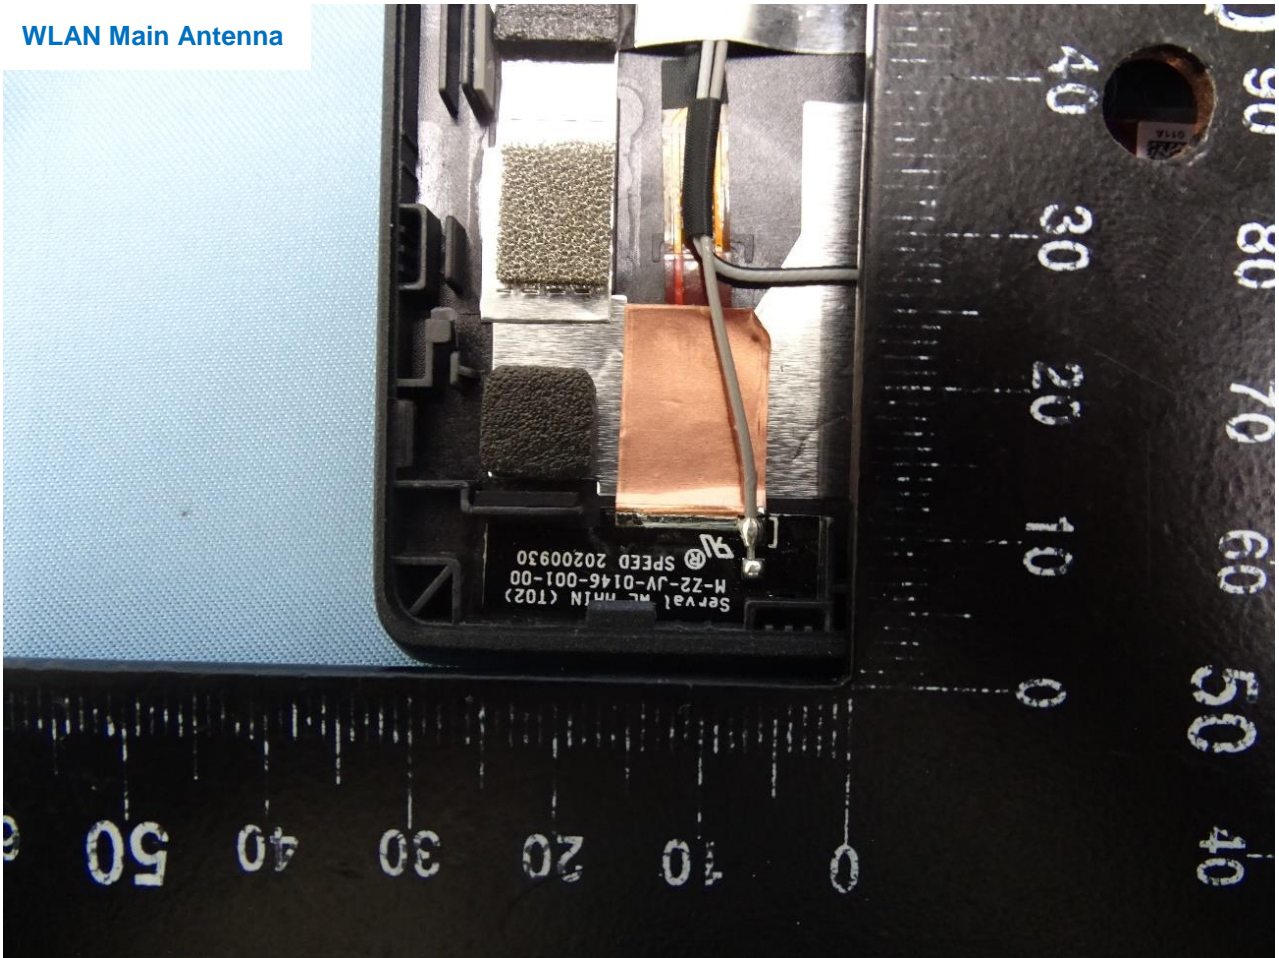

WLAN Main Antenna