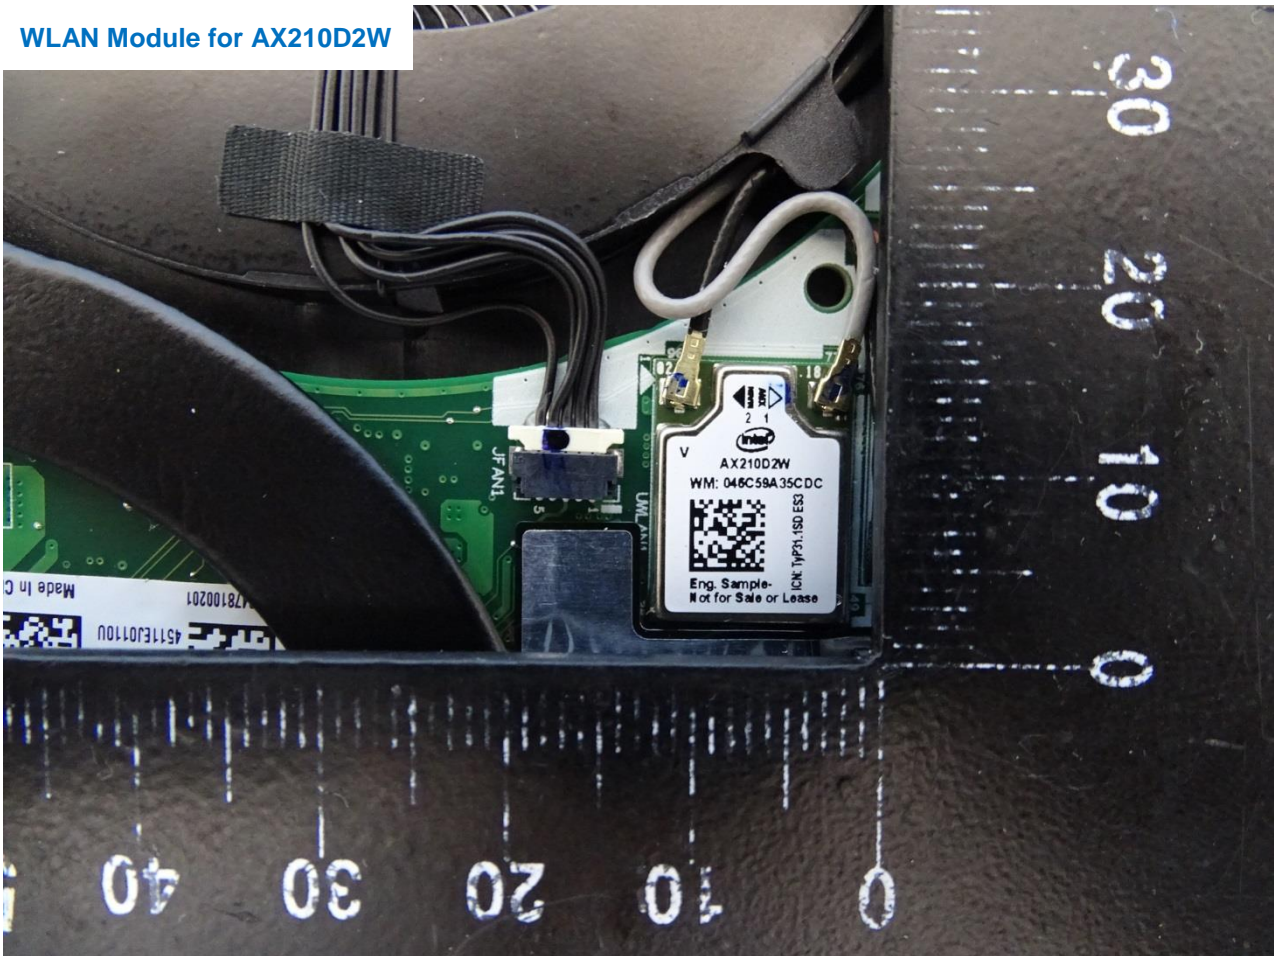

3. Internal Photograph of EUT

Brand Name: Lenovo / Model Name: TP00131A; TP00131B

WWAN Module

WLAN Module for AX200D2WL

WLAN Module for AX210D2W

NFC Module

UWB Module

WWAN Main Antenna