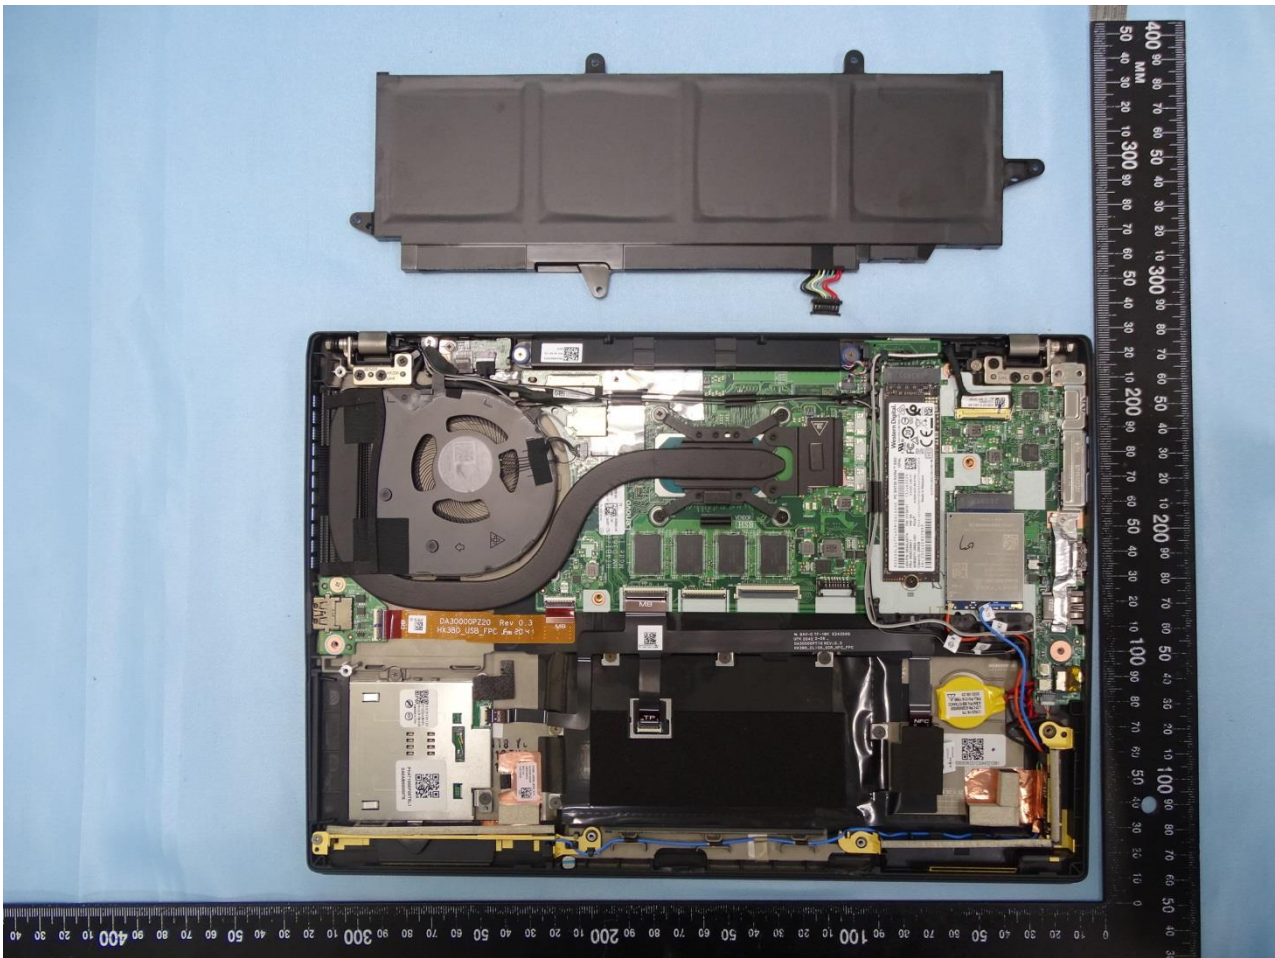

3. Internal Photograph of EUT

Brand Name: Lenovo / Model Name: TP00131A; TP00131B

WWAN Module

WLAN Module for AX200D2WL

WLAN Module for AX210D2W

NFC Module

UWB Module

WWAN Main Antenna