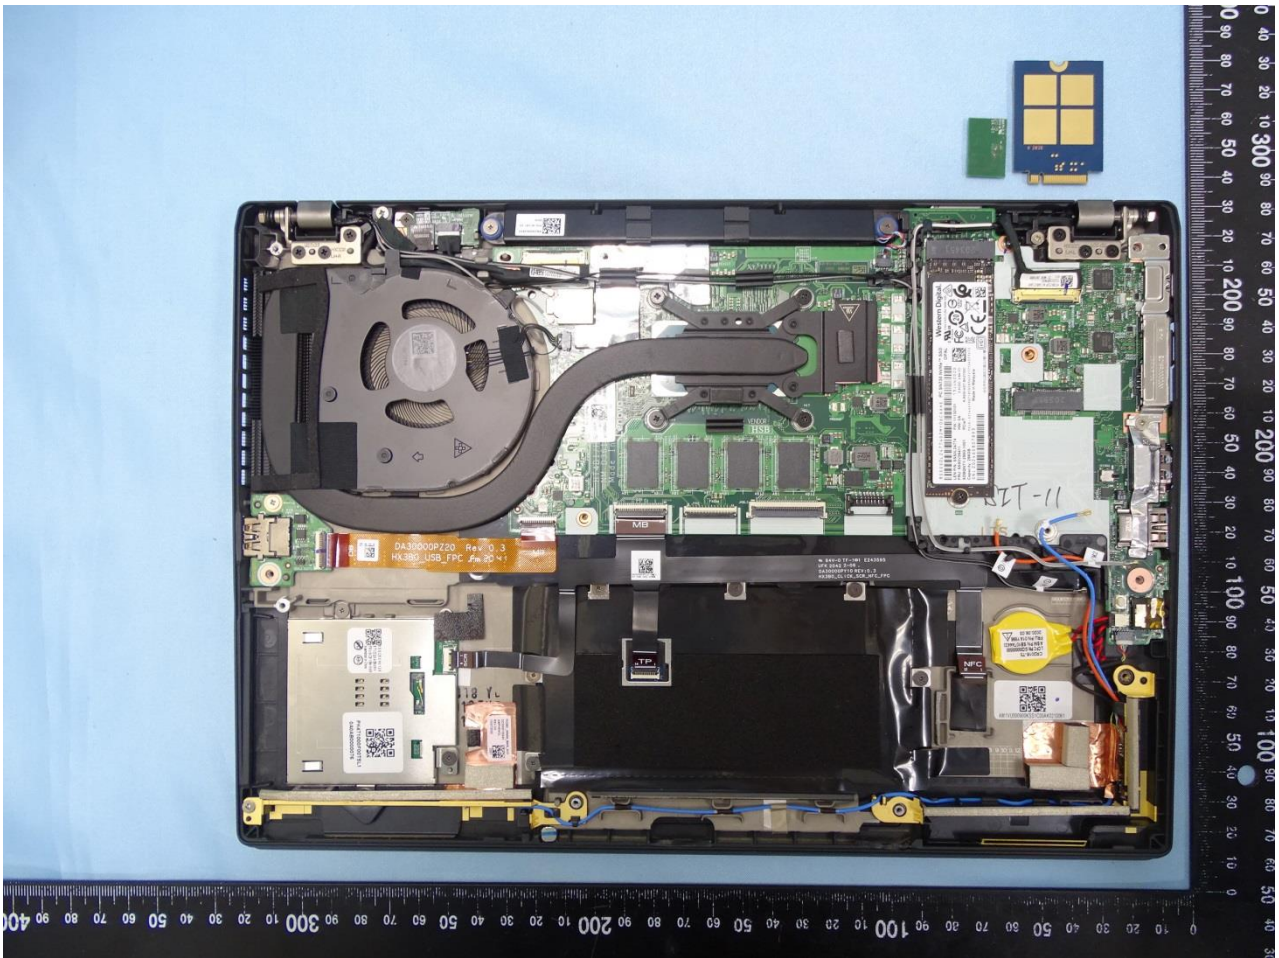

3. Internal Photograph of EUT

Brand Name: Lenovo / Model Name: TP00131A; TP00131B

WWAN Module

WLAN Module for AX200D2WL

WLAN Module for AX210D2W

NFC Module

UWB Module

WWAN Main Antenna