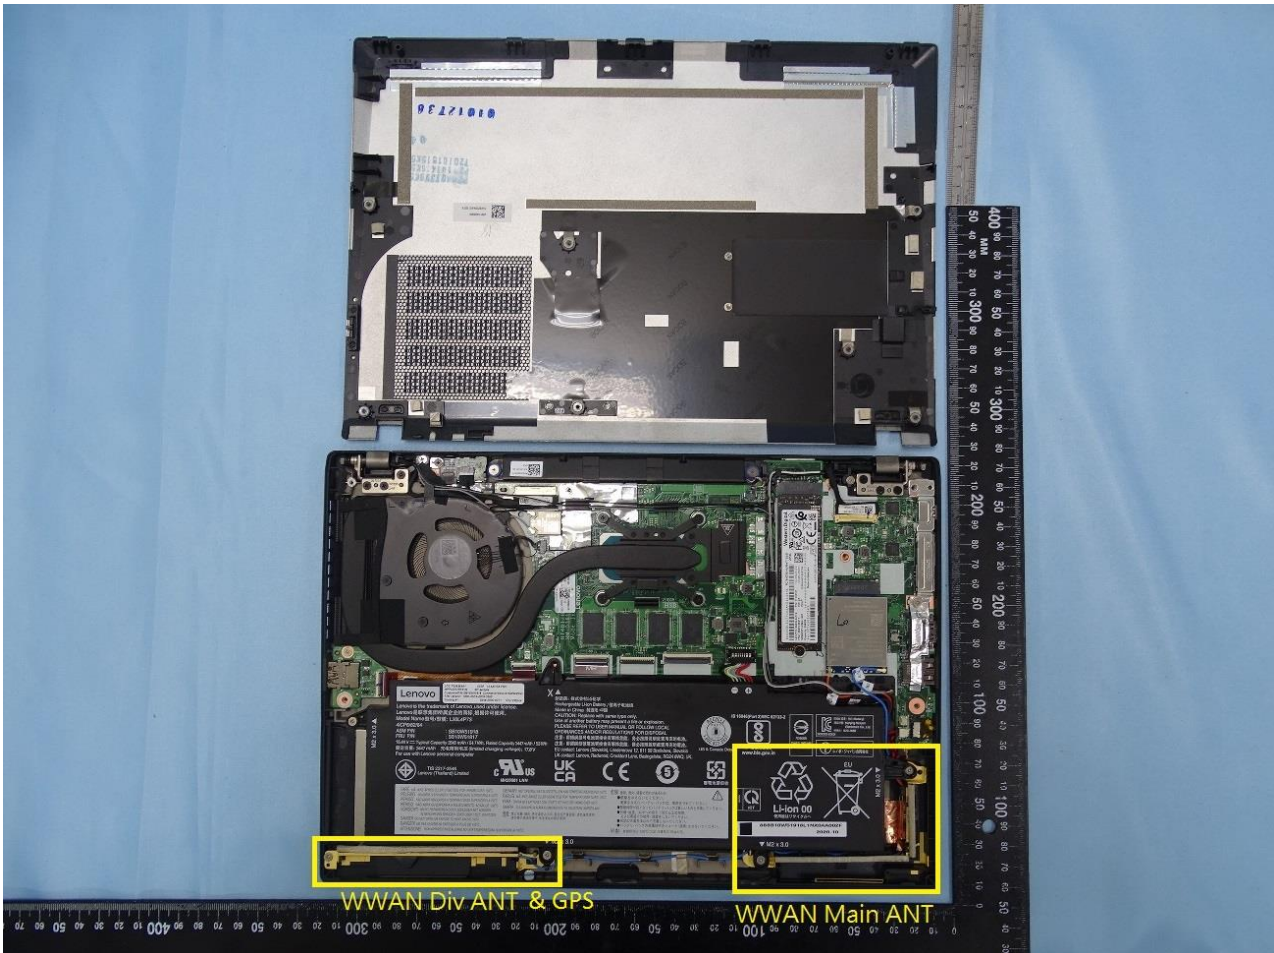

3. Internal Photograph of EUT

Brand Name: Lenovo / Model Name: TP00131A; TP00131B

WWAN Module

WLAN Module for AX200D2WL

WLAN Module for AX210D2W

NFC Module

UWB Module

WWAN Main Antenna