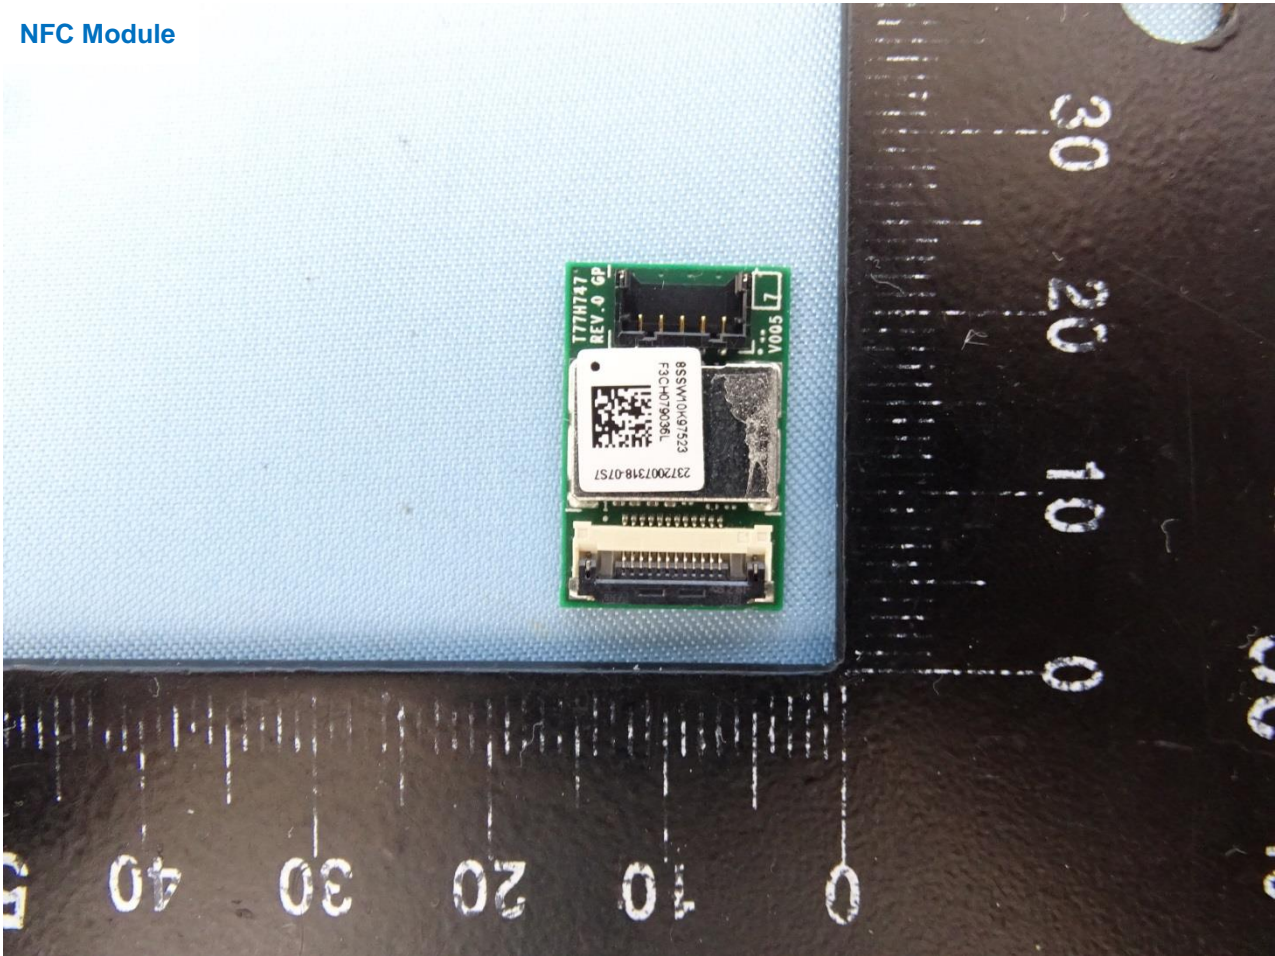

3. Internal Photograph of EUT

Brand Name: Lenovo / Model Name: TP00131A; TP00131B

WWAN Module

WLAN Module for AX200D2WL

WLAN Module for AX210D2W

NFC Module

UWB Module

WWAN Main Antenna