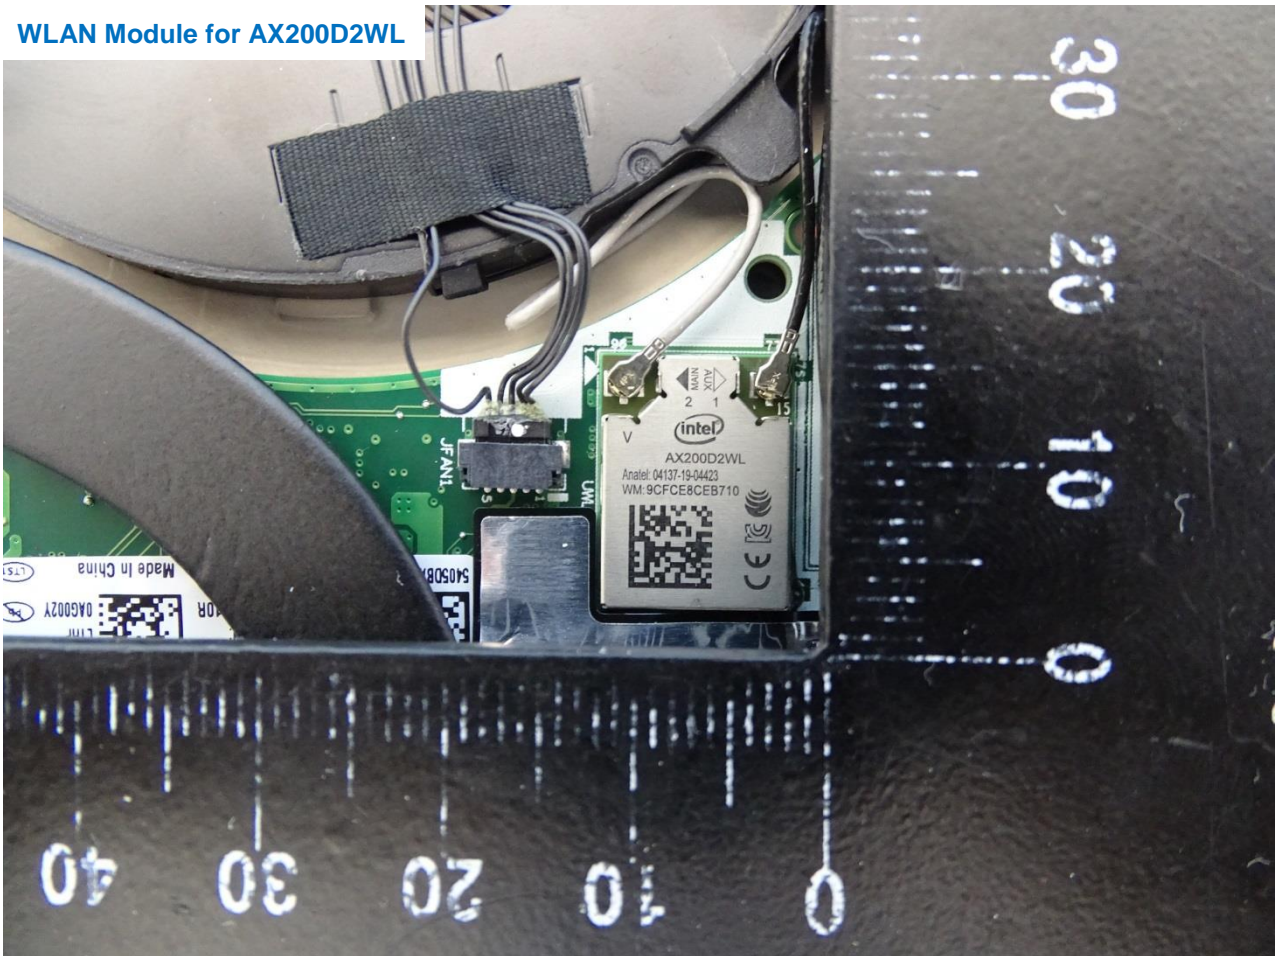

3. Internal Photograph of EUT

Brand Name: Lenovo / Model Name: TP00131A; TP00131B

WWAN Module

WLAN Module for AX200D2WL

WLAN Module for AX210D2W

NFC Module

UWB Module

WWAN Main Antenna