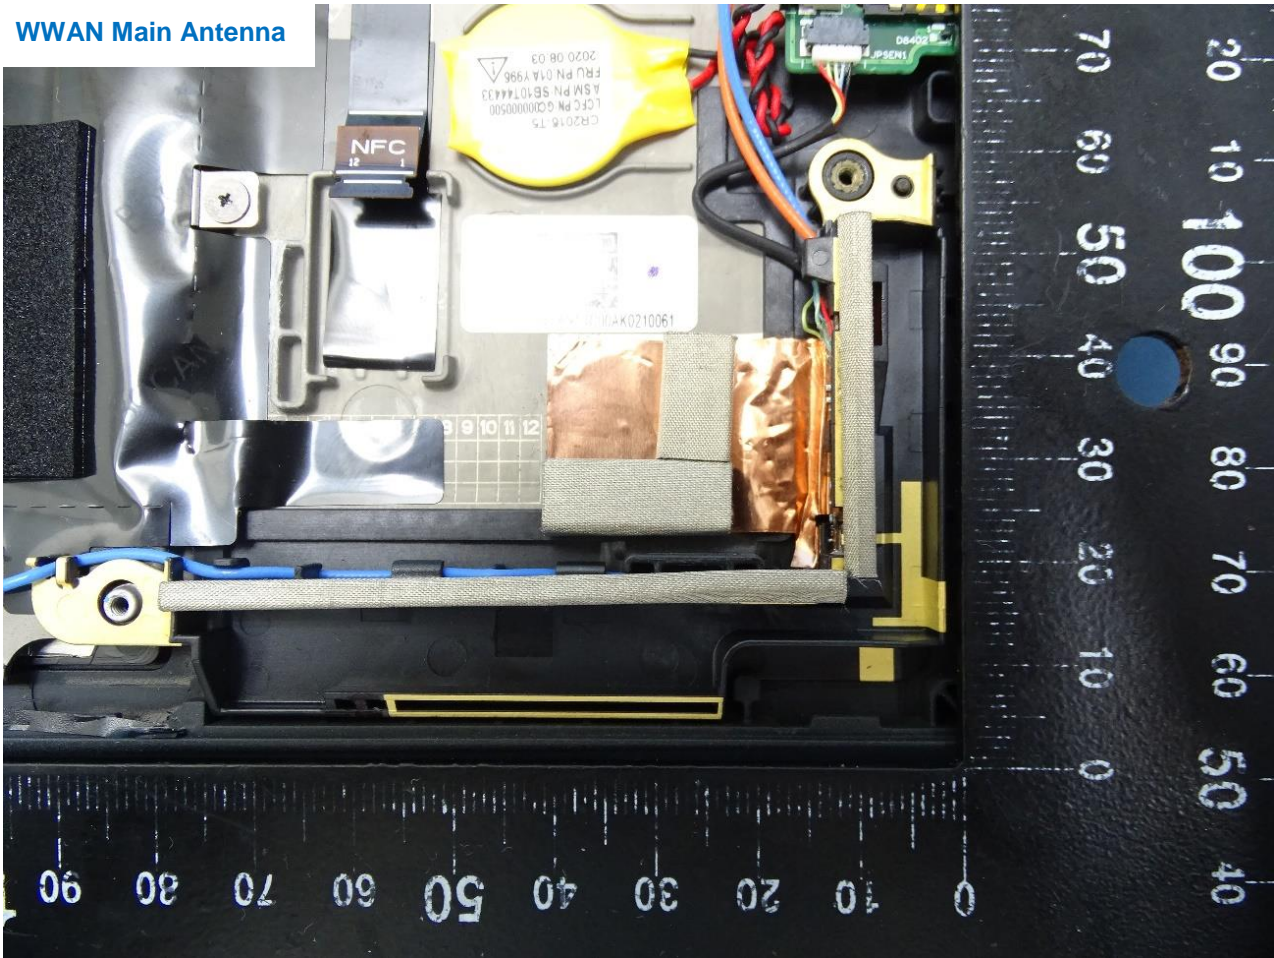

3. Internal Photograph of EUT

Brand Name: Lenovo / Model Name: TP00131A; TP00131B

WWAN Module

WLAN Module for AX200D2WL

WLAN Module for AX210D2W

NFC Module

UWB Module

WWAN Main Antenna