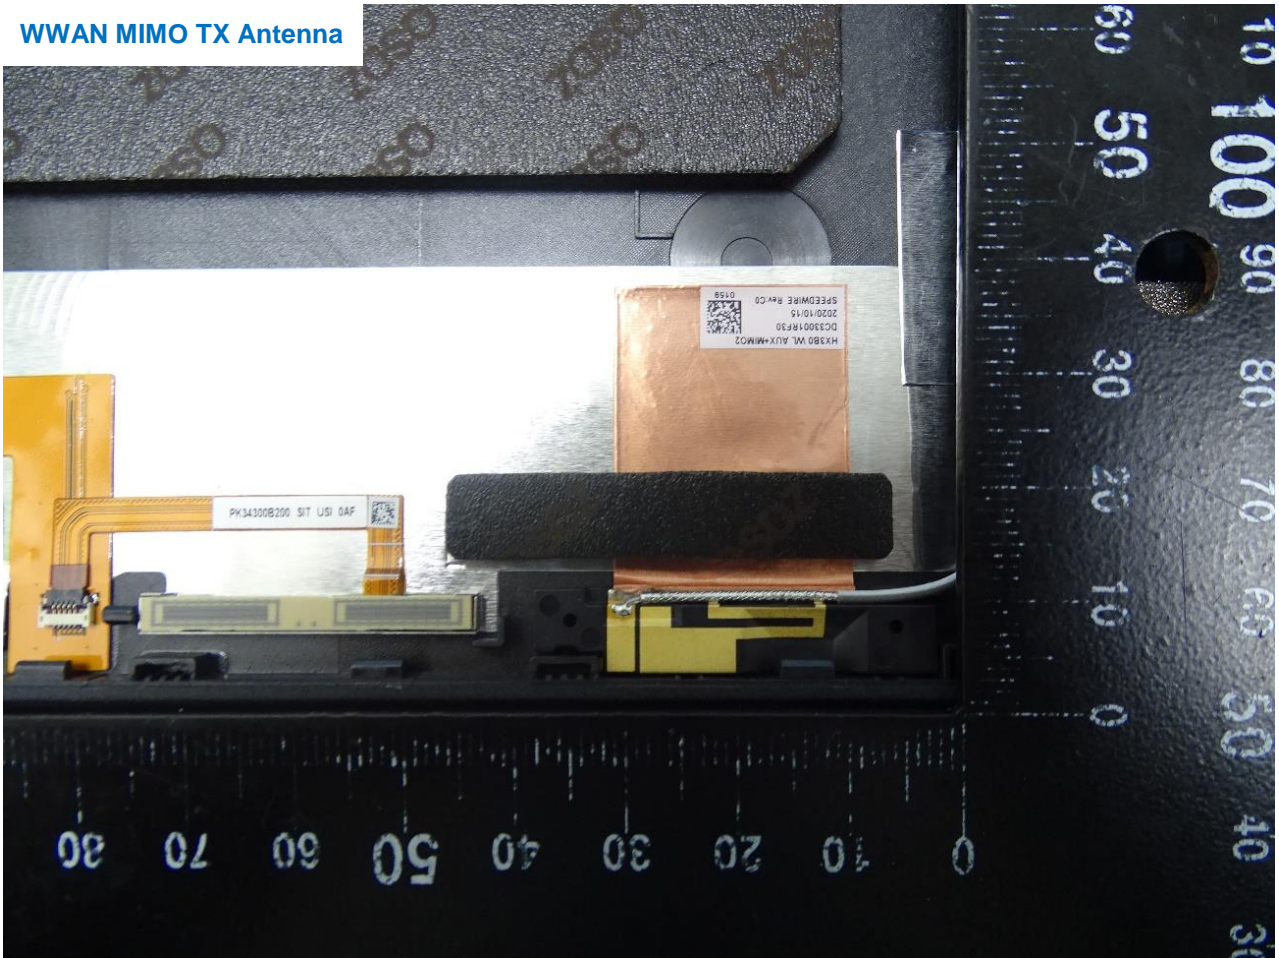

WWAN MIMO TX Antenna