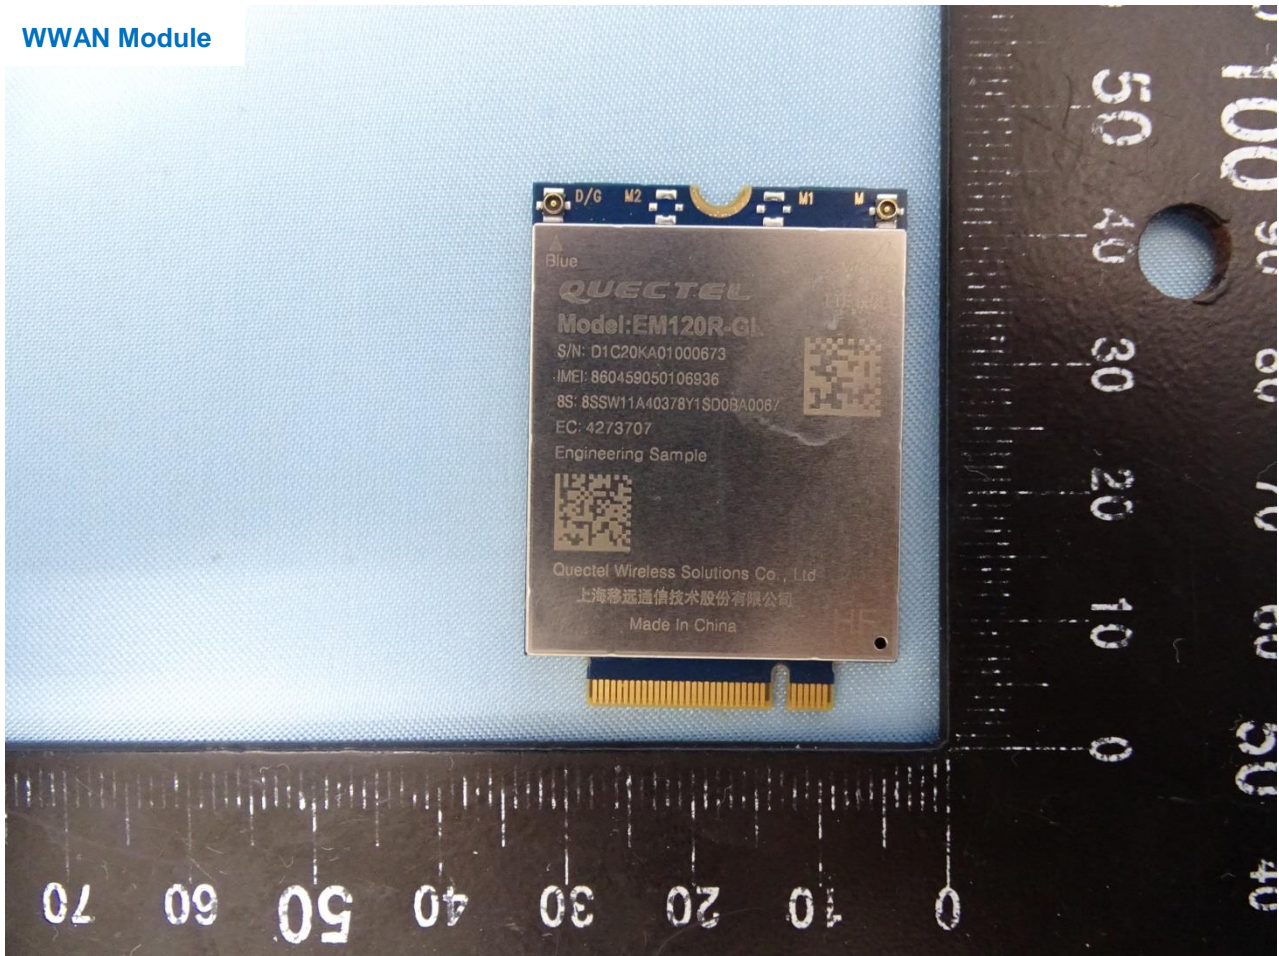

3. Internal Photograph of EUT

Brand Name: Lenovo / Model Name: TP00131A; TP00131B

WWAN Module

WLAN Module for AX200D2WL

WLAN Module for AX210D2W

NFC Module

UWB Module

WWAN Main Antenna