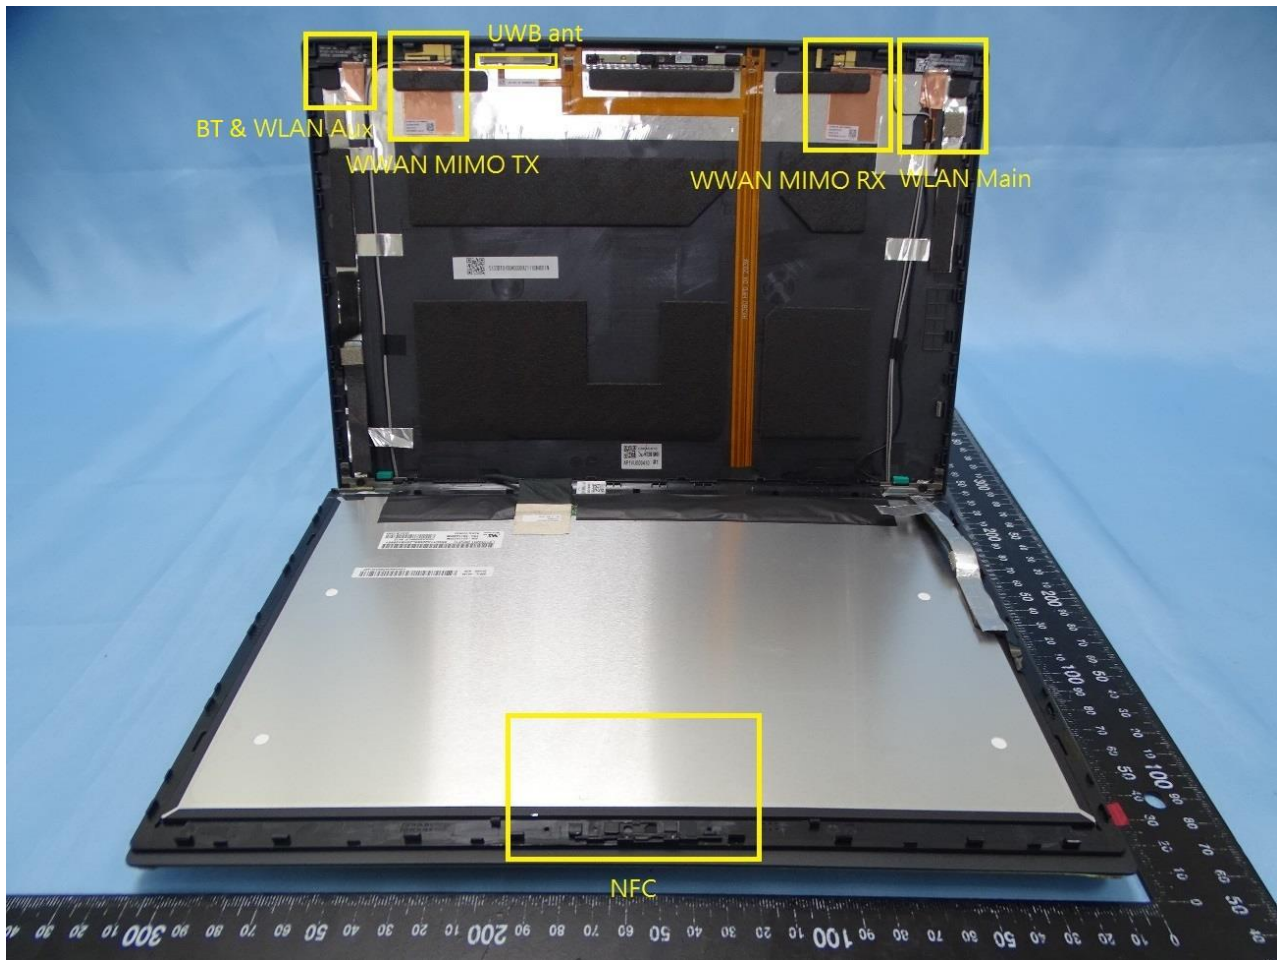

3. Internal Photograph of EUT

Brand Name: Lenovo / Model Name: TP00131A; TP00131B

WWAN Module

WLAN Module for AX200D2WL

WLAN Module for AX210D2W

NFC Module

UWB Module

WWAN Main Antenna