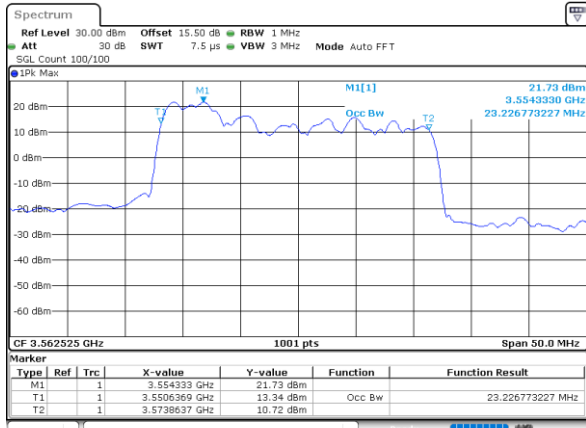

N/A

Date: 23.FEB.2021 14:35:31

Highest Channel / 20MHz+20MHz

N/A

Date: 23.FEB.2021 14:39:59

Occupied Bandwidth

Mode	LTE Band 48C : 99%OBW(MHz)			
QPSK				
BW	5MHz+20MHz	10MHz+20MHz	15MHz+20MHz	20MHz+5MHz
Lowest CH	23.23	27.69	32.73	23.28
Middle CH	23.13	27.99	33.15	23.33
Highest CH	23.38	27.93	32.73	22.98
BW	20MHz+10MHz	20MHz+15MHz	20MHz+20MHz	N/A
Lowest CH	28.11	32.94	37.72	-
Middle CH	28.05	33.08	37.64	-
Highest CH	28.11	32.66	37.64	-

Mode	LTE Band 48C : 99%OBW(MHz)			
16QAM				
BW	5MHz+20MHz	10MHz+20MHz	15MHz+20MHz	20MHz+5MHz
Lowest CH	23.08	27.57	32.73	23.13
Middle CH	23.18	27.99	32.52	23.18
Highest CH	23.38	27.75	32.80	23.33
BW	20MHz+10MHz	20MHz+15MHz	20MHz+20MHz	N/A
Lowest CH	28.05	32.87	37.72	-
Middle CH	27.93	32.87	37.88	-
Highest CH	27.87	32.73	37.88	-

Mode	LTE Band 48C : 99%OBW(MHz)			
64QAM				
BW	5MHz+20MHz	10MHz+20MHz	15MHz+20MHz	20MHz+5MHz
Lowest CH	22.83	27.99	32.94	23.13
Middle CH	23.28	27.93	32.94	23.23
Highest CH	23.18	28.05	32.66	23.28
BW	20MHz+10MHz	20MHz+15MHz	20MHz+20MHz	N/A
Lowest CH	28.23	32.66	37.80	-
Middle CH	27.99	32.59	37.72	-
Highest CH	27.87	32.80	37.64	-

LTE Band 48C

QPSK

Lowest Channel / 5MHz+20MHz

Date: 22.FEB.2021 11:36:46

Lowest Channel / 10MHz+20MHz

Date: 22.FEB.2021 13:38:32

Middle Channel / 5MHz+20MHz

Date: 22.FEB.2021 11:40:07