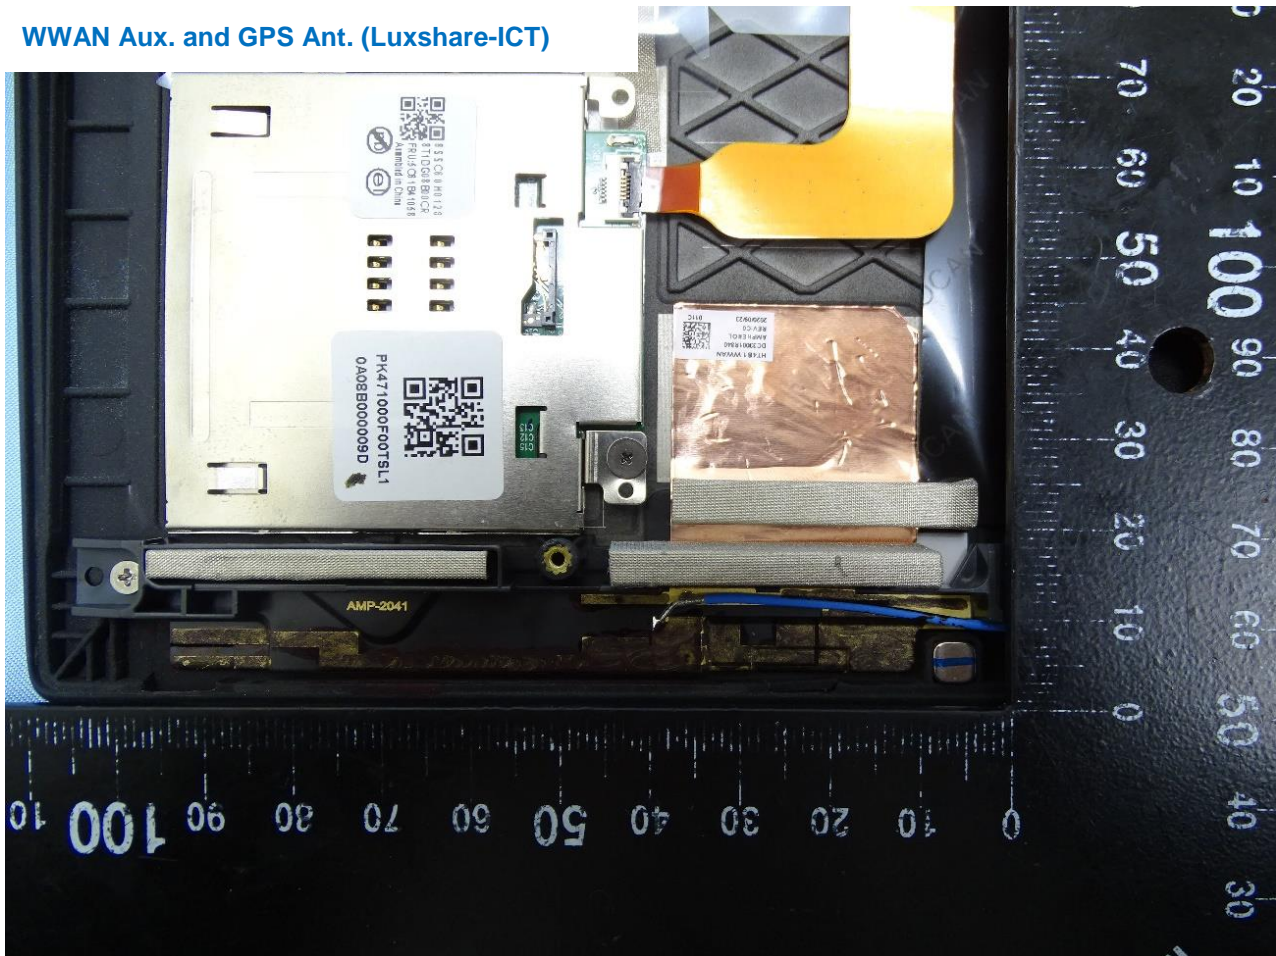

### 3. Internal Photograph of EUT

Brand Name: Lenovo

Model Name: TP00130A, TP00130B

WWAN Module

NFC Module

UWB Module and Ant.

WWAN Main Ant. (Luxshare-ICT)

WWAN Aux. and GPS Ant. (Luxshare-ICT)

WWAN MIMO 1 Ant. (Luxshare-ICT)

WWAN MIMO 2 Ant. (Luxshare-ICT)

WLAN Main Ant. (Luxshare-ICT)

WLAN/BT Aux. Ant. (Luxshare-ICT)

WWAN Aux. and GPS Ant. (ATC)

WWAN MIMO 1 Ant. (ATC)

WWAN MIMO 2 Ant. (ATC)

WLAN Main Ant. (ATC)