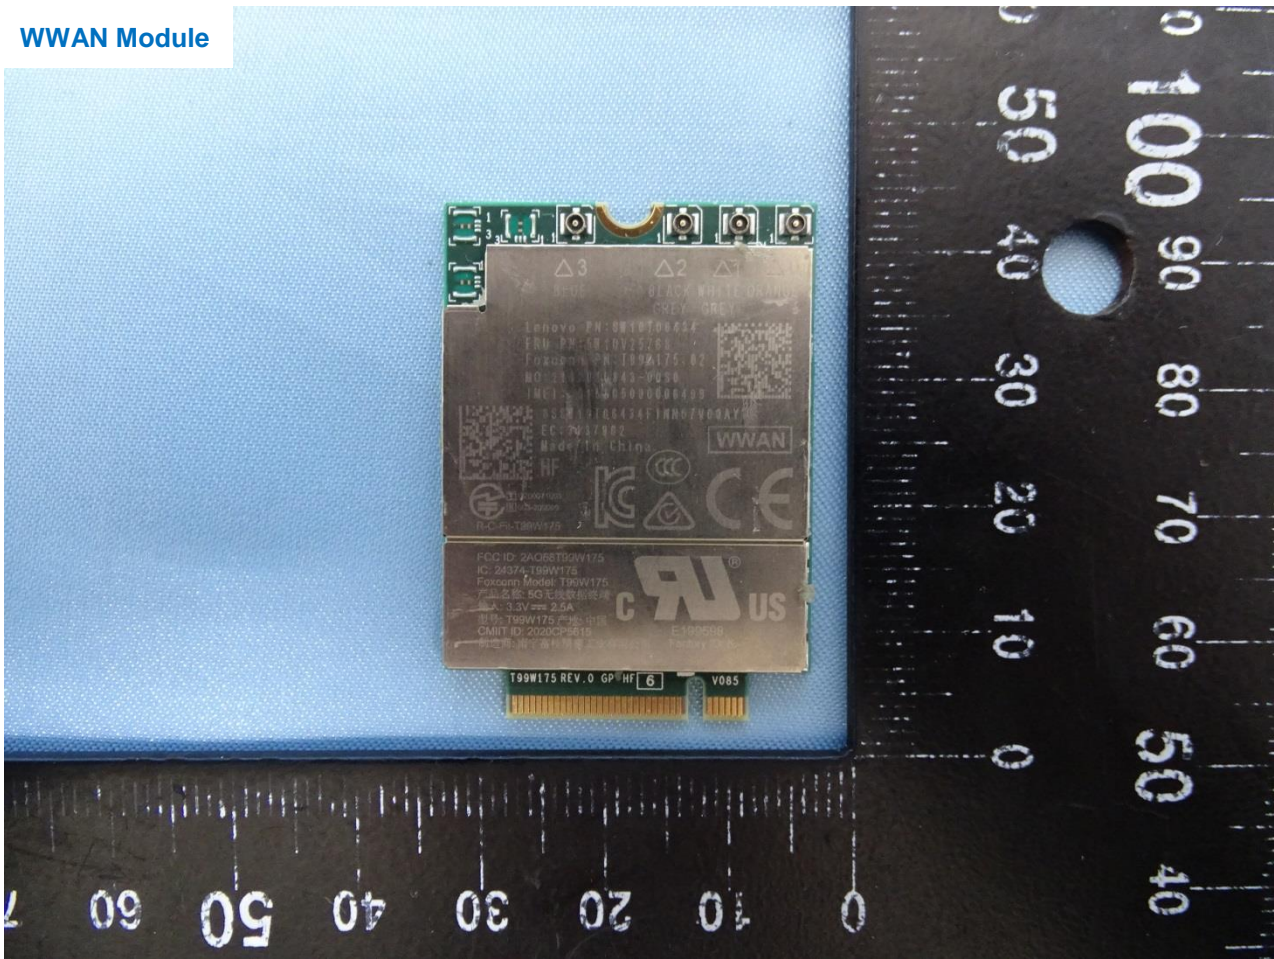

### 3. Internal Photograph of EUT

Brand Name: Lenovo

Model Name: TP00130A, TP00130B

WWAN Module

NFC Module

UWB Module and Ant.

WWAN Main Ant. (Luxshare-ICT)

WWAN Aux. and GPS Ant. (Luxshare-ICT)

WWAN MIMO 1 Ant. (Luxshare-ICT)

WWAN MIMO 2 Ant. (Luxshare-ICT)

WLAN Main Ant. (Luxshare-ICT)

WLAN/BT Aux. Ant. (Luxshare-ICT)

WWAN Aux. and GPS Ant. (ATC)

WWAN MIMO 1 Ant. (ATC)

WWAN MIMO 2 Ant. (ATC)

WLAN Main Ant. (ATC)