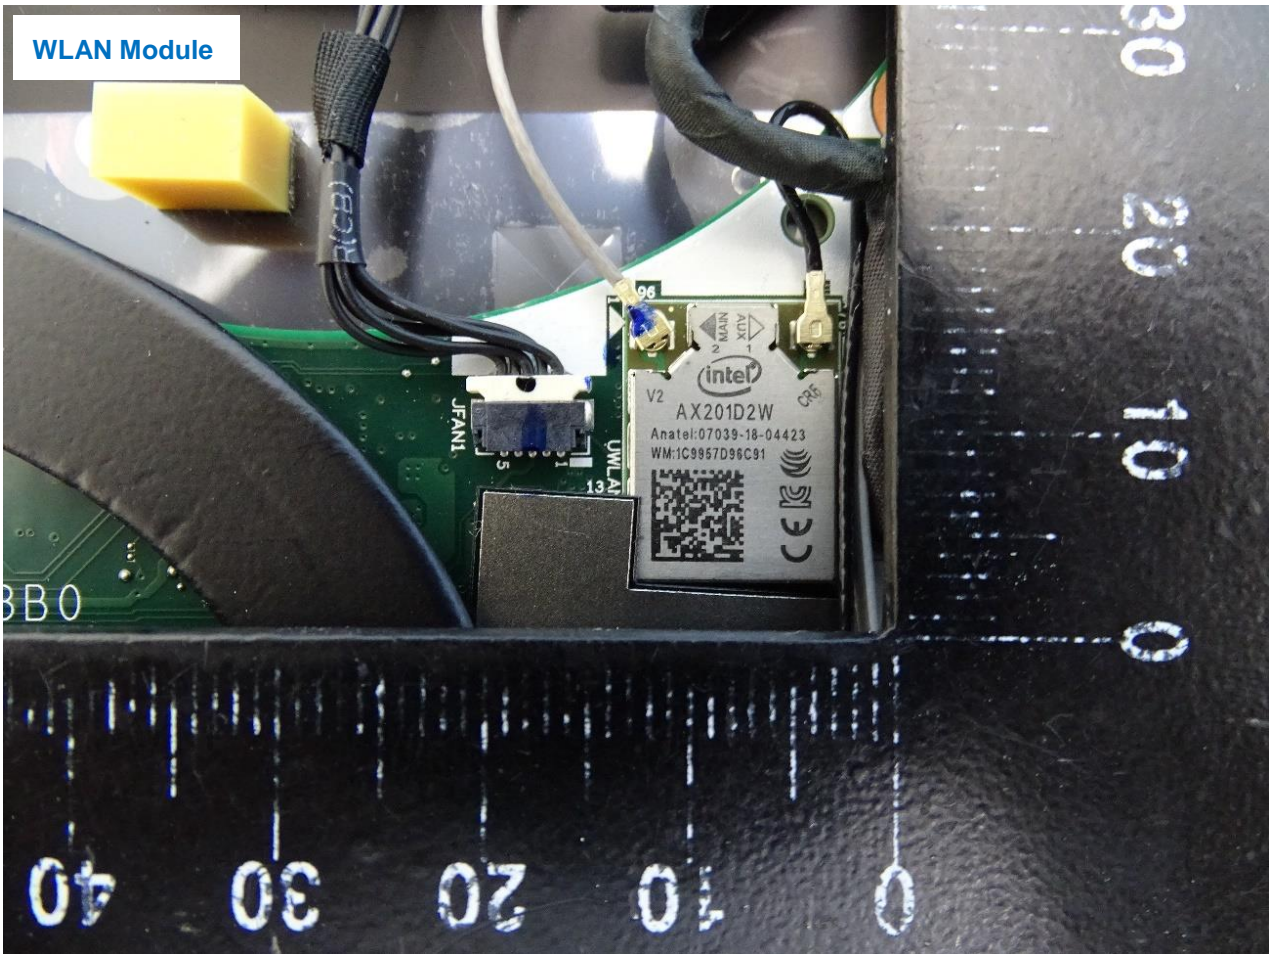

### 3. Internal Photograph of EUT

Brand Name: Lenovo

Model Name: TP00130A, TP00130B

WWAN Module

NFC Module

UWB Module and Ant.

WWAN Main Ant. (Luxshare-ICT)

WWAN Aux. and GPS Ant. (Luxshare-ICT)

WWAN MIMO 1 Ant. (Luxshare-ICT)

WWAN MIMO 2 Ant. (Luxshare-ICT)

WLAN Main Ant. (Luxshare-ICT)

WLAN/BT Aux. Ant. (Luxshare-ICT)

WWAN Aux. and GPS Ant. (ATC)

WWAN MIMO 1 Ant. (ATC)

WWAN MIMO 2 Ant. (ATC)

WLAN Main Ant. (ATC)