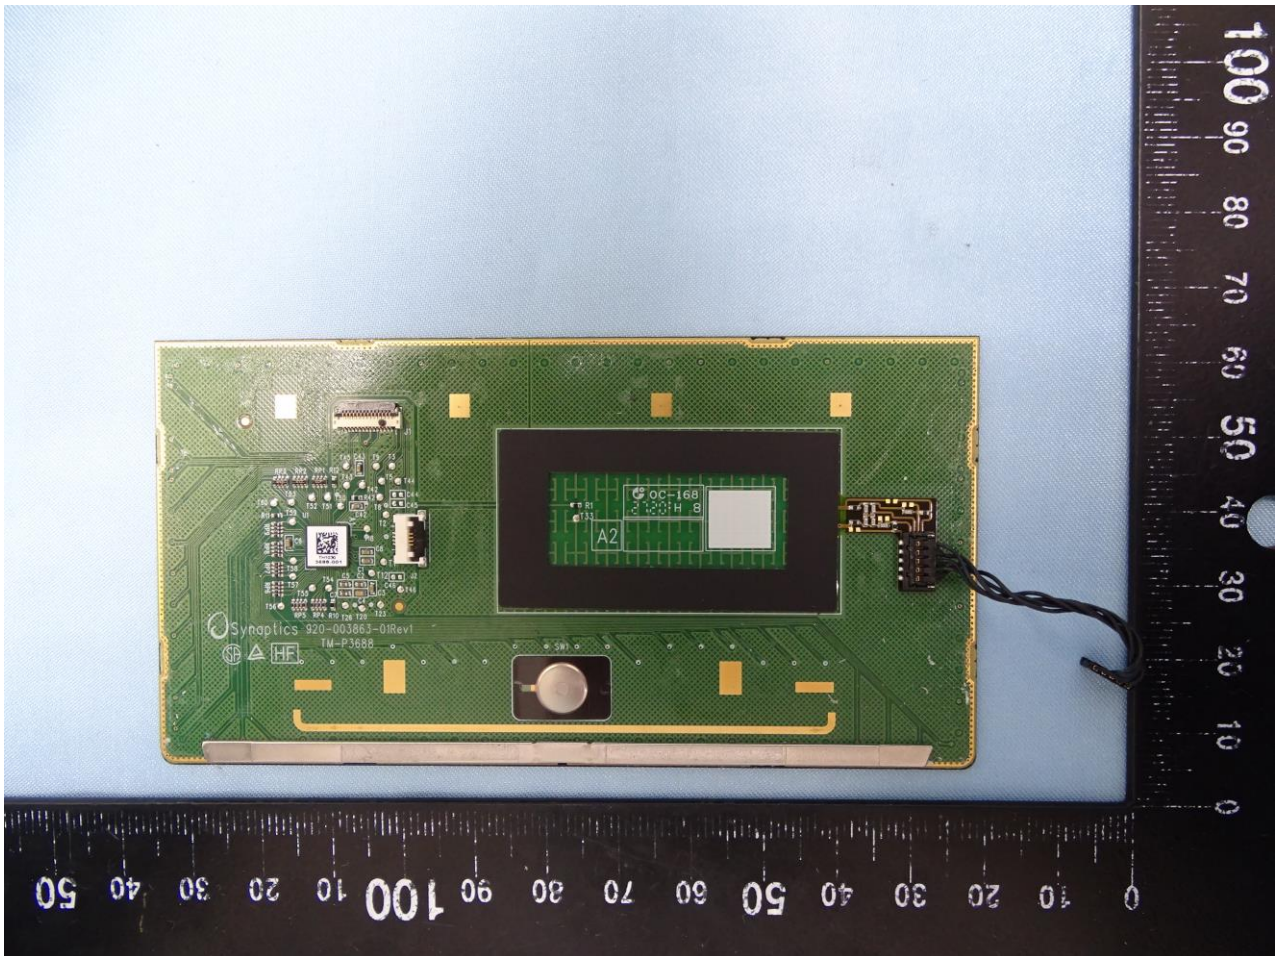

————THE END————