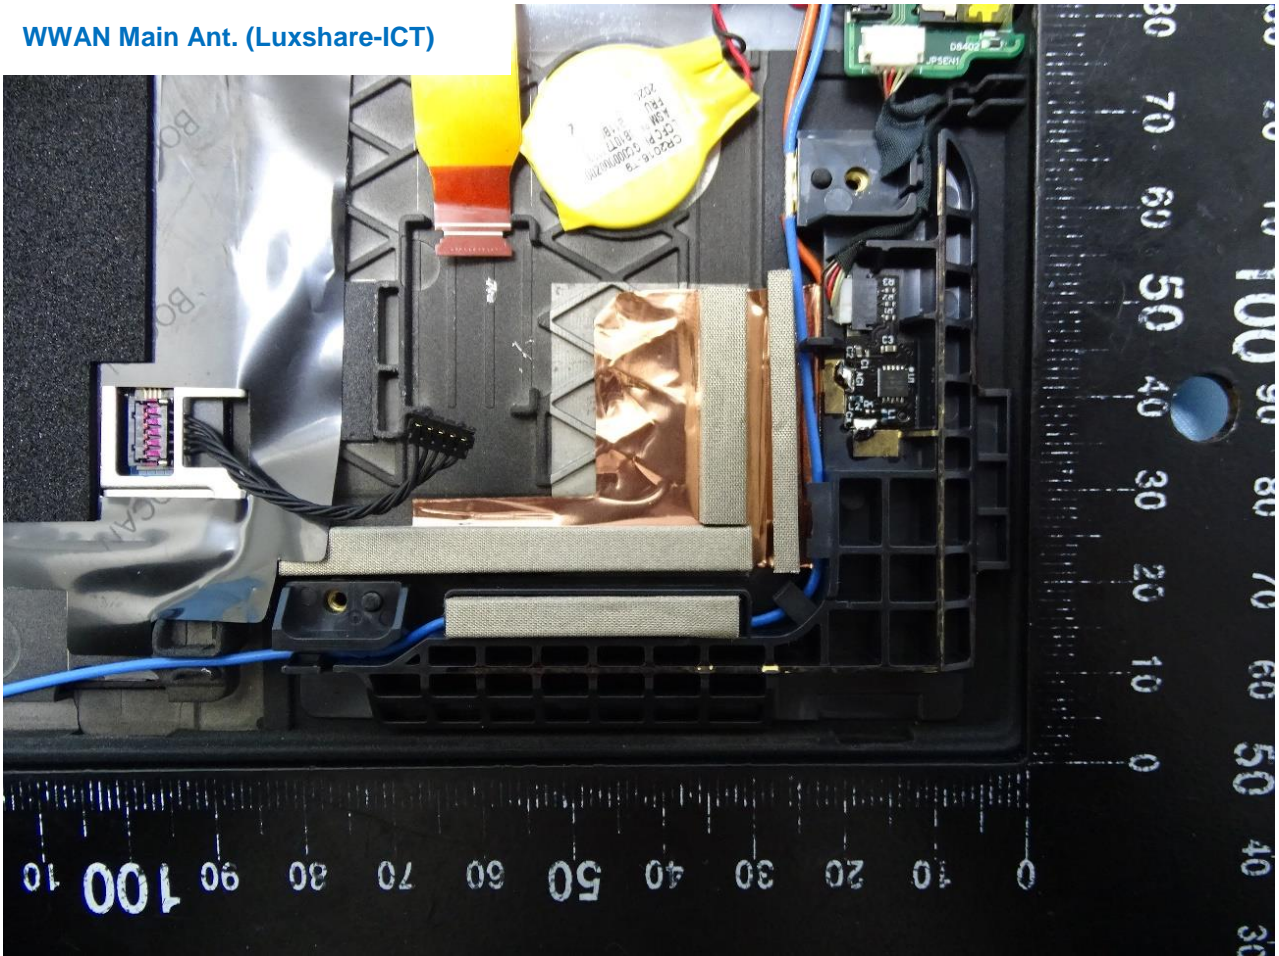

### 3. Internal Photograph of EUT

Brand Name: Lenovo

Model Name: TP00130A, TP00130B

WWAN Module

NFC Module

UWB Module and Ant.

WWAN Main Ant. (Luxshare-ICT)

WWAN Aux. and GPS Ant. (Luxshare-ICT)

WWAN MIMO 1 Ant. (Luxshare-ICT)

WWAN MIMO 2 Ant. (Luxshare-ICT)

WLAN Main Ant. (Luxshare-ICT)

WLAN/BT Aux. Ant. (Luxshare-ICT)

WWAN Aux. and GPS Ant. (ATC)

WWAN MIMO 1 Ant. (ATC)

WWAN MIMO 2 Ant. (ATC)

WLAN Main Ant. (ATC)