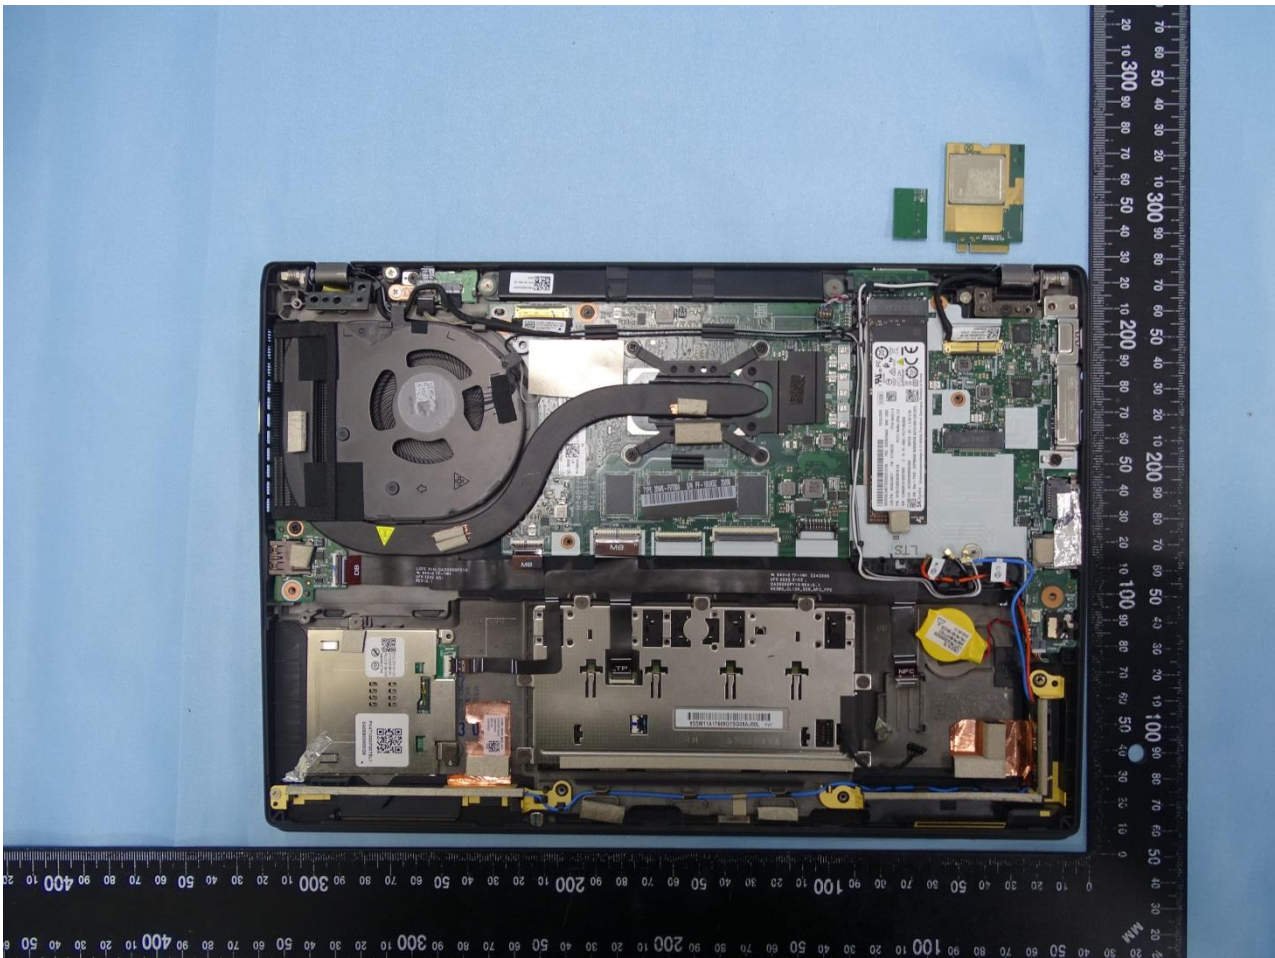

3. Internal Photograph of EUT

Brand Name: Lenovo / Model Name: TP00130A, TP00130B

Sample 1

WWAN Module

WLAN Module for AX210D2W

WLAN Module for AX200D2WL

NFC Module

UWB Module

WWAN Main Antenna

WWAN Aux. and GPS Antenna

WWAN MIMO 1 Antenna

WWAN MIMO 2 Antenna

WLAN Main Antenna

WLAN Aux. and Bluetooth Antenna

NFC Antenna

UWB Antenna