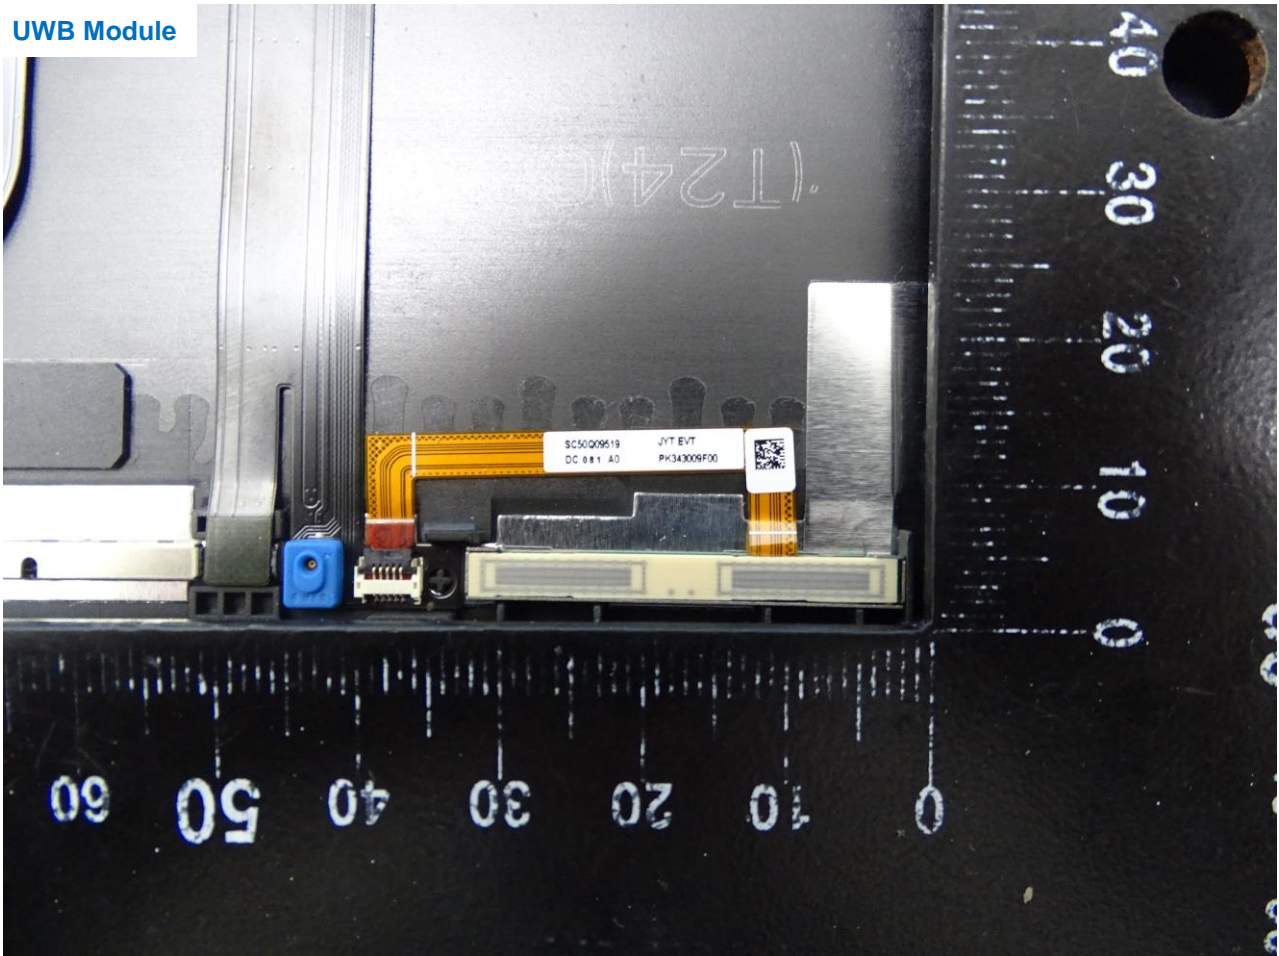

3. Internal Photograph of EUT

Brand Name: Lenovo / Model Name: TP00130A, TP00130B

Sample 1

WWAN Module

WLAN Module for AX210D2W

WLAN Module for AX200D2WL

NFC Module

UWB Module