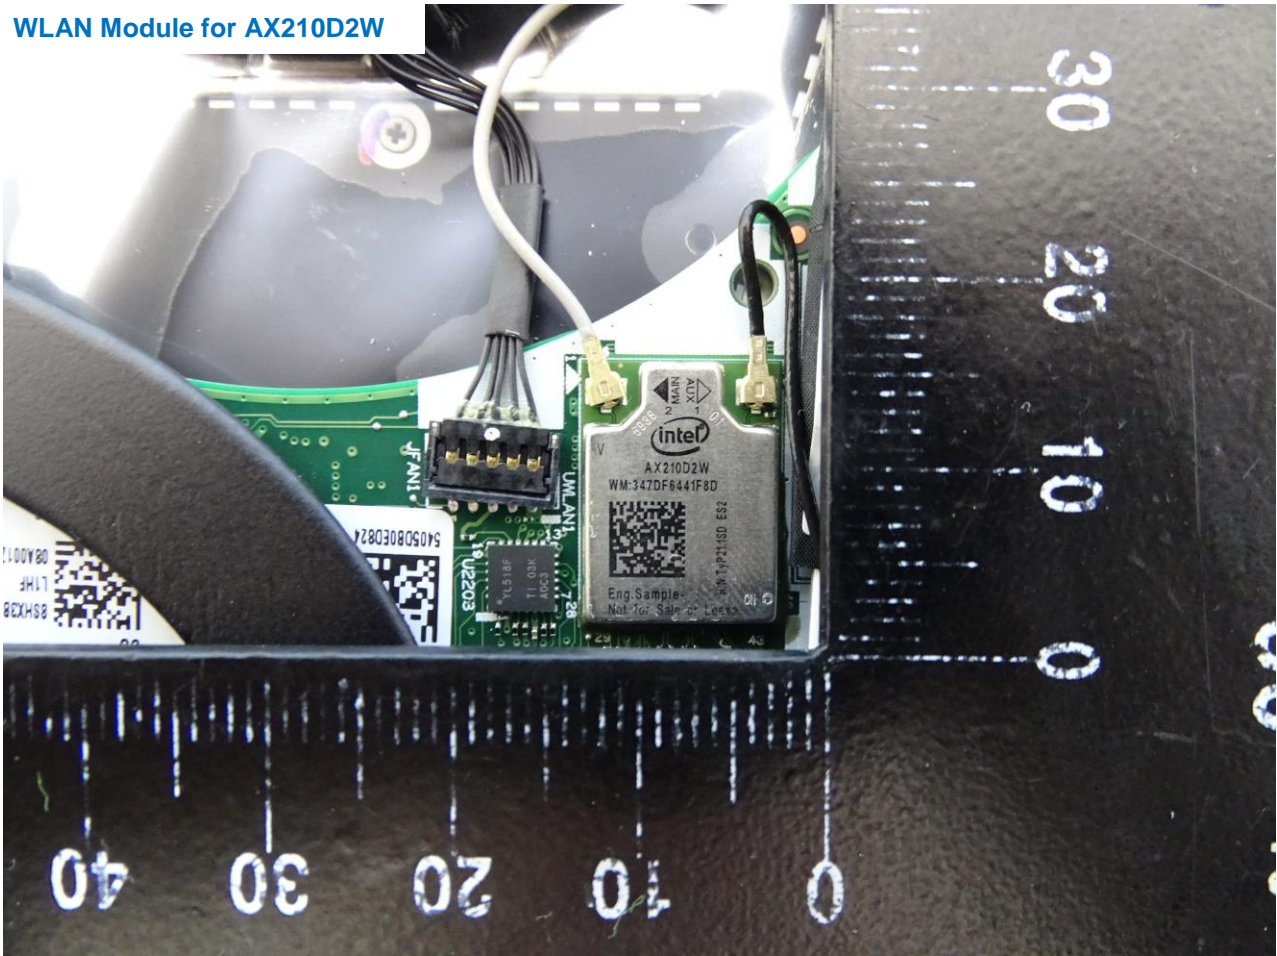

3. Internal Photograph of EUT

Brand Name: Lenovo / Model Name: TP00130A, TP00130B

Sample 1

WWAN Module

WLAN Module for AX210D2W

WLAN Module for AX200D2WL

NFC Module

UWB Module

WWAN Main Antenna

WWAN Aux. and GPS Antenna

WWAN MIMO 1 Antenna

WWAN MIMO 2 Antenna

WLAN Main Antenna

WLAN Aux. and Bluetooth Antenna

NFC Antenna

UWB Antenna