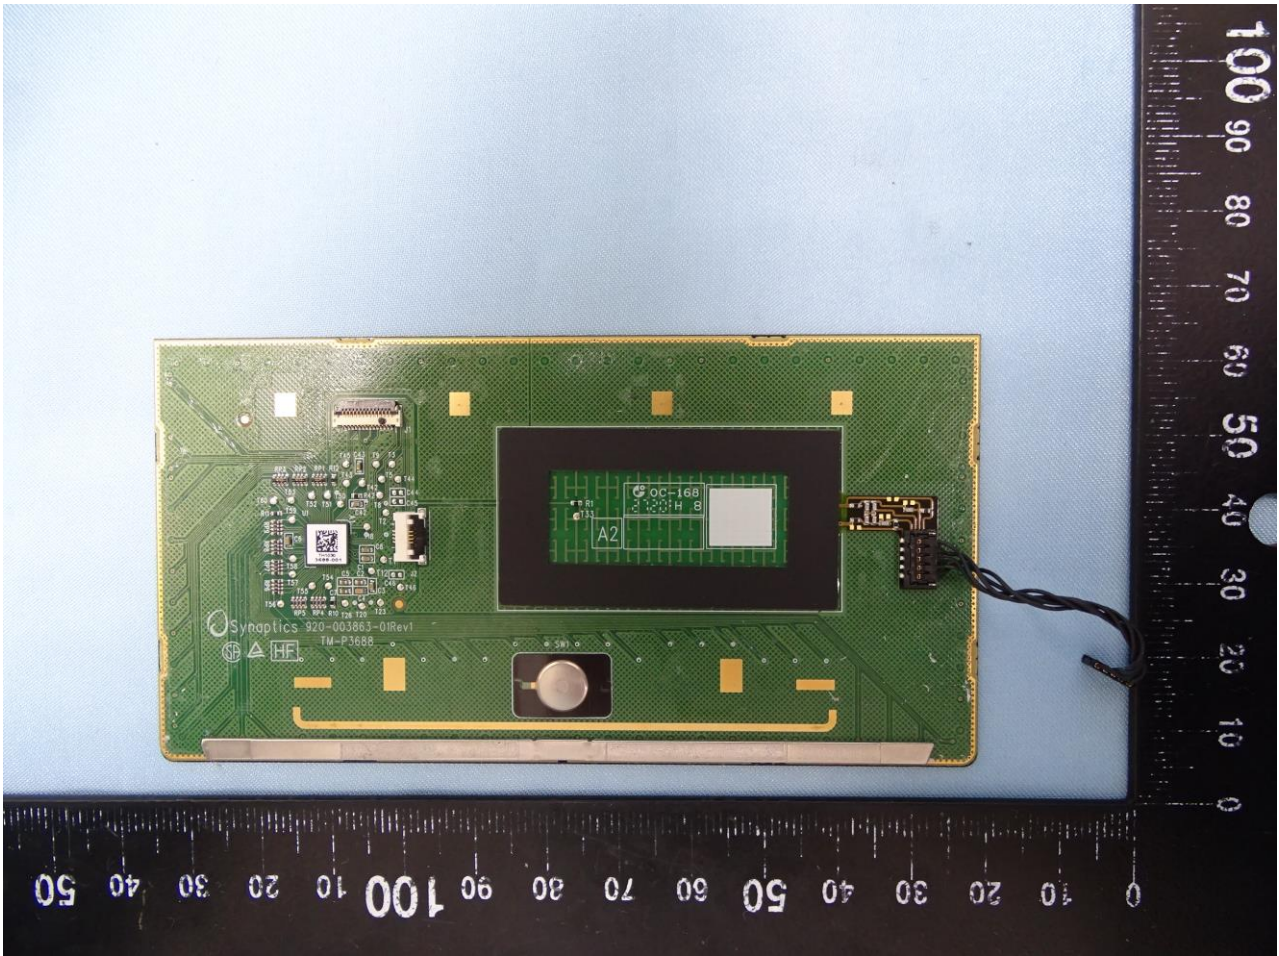

3. Internal Photograph of EUT

Brand Name: Lenovo / Model Name: TP00130A, TP00130B

Sample 1

WWAN Module

WLAN Module for AX210D2W

WLAN Module for AX200D2WL

NFC Module

UWB Module

WWAN Main Antenna

WWAN Aux. and GPS Antenna

WWAN MIMO 1 Antenna

WWAN MIMO 2 Antenna

WLAN Main Antenna

WLAN Aux. and Bluetooth Antenna

NFC Antenna

UWB Antenna