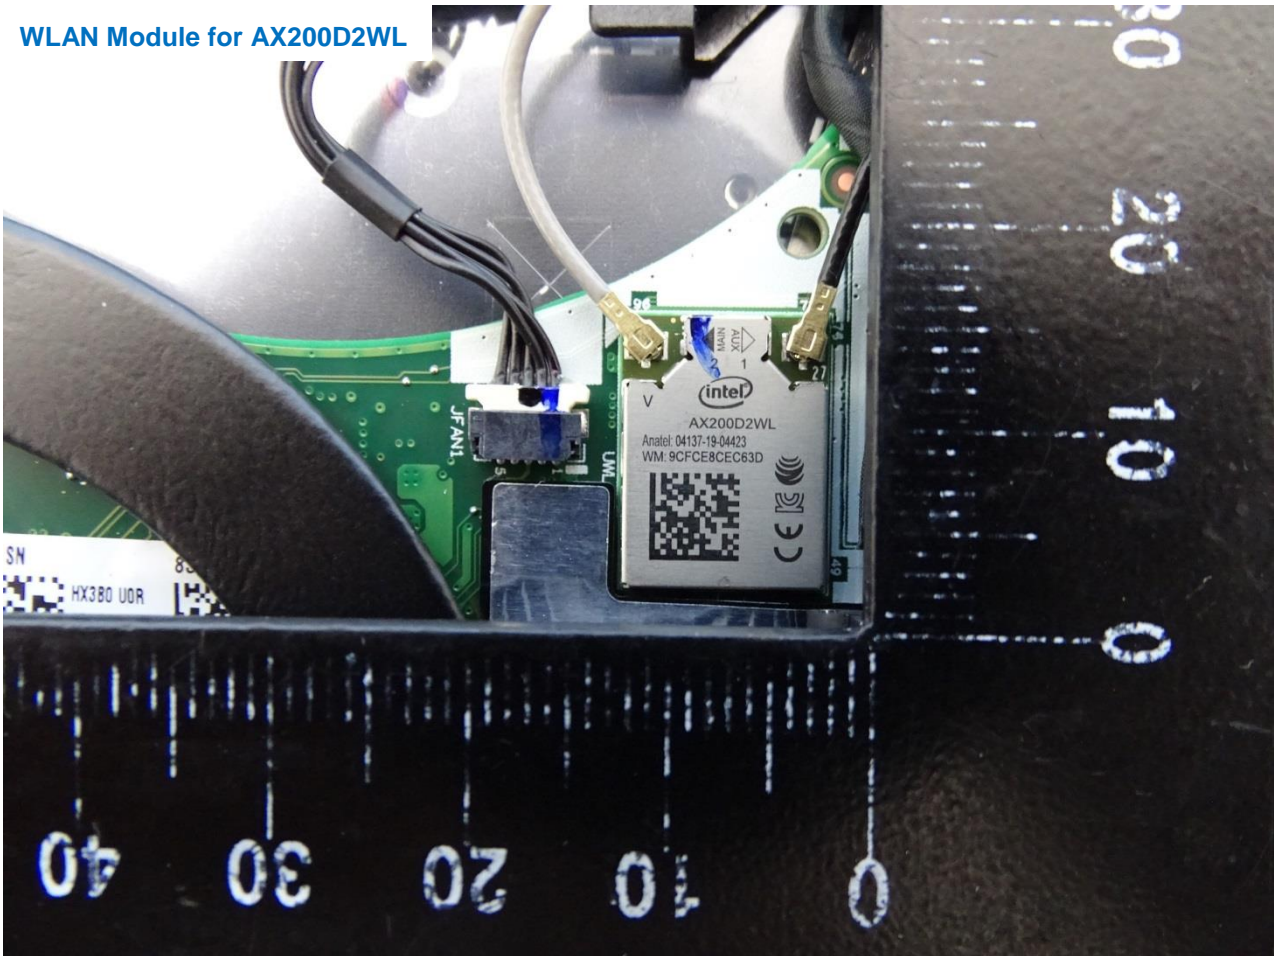

3. Internal Photograph of EUT

Brand Name: Lenovo / Model Name: TP00130A, TP00130B

Sample 1

WWAN Module

WLAN Module for AX210D2W

WLAN Module for AX200D2WL

NFC Module

UWB Module