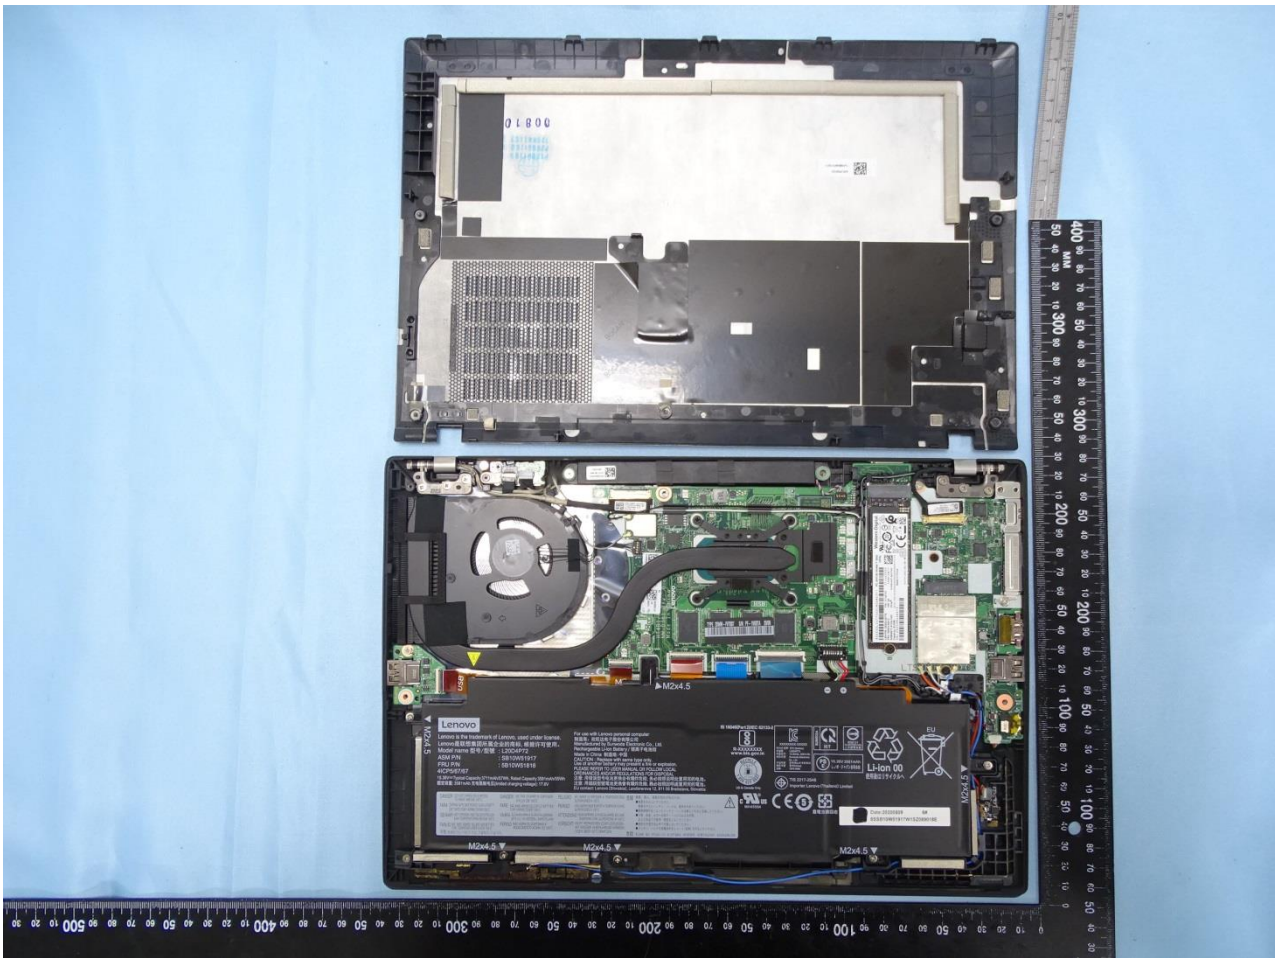

3. Internal Photograph of EUT

Brand Name: Lenovo / Model Name: TP00130A, TP00130B

Sample 1

WWAN Module

WLAN Module for AX210D2W

WLAN Module for AX200D2WL

NFC Module

UWB Module