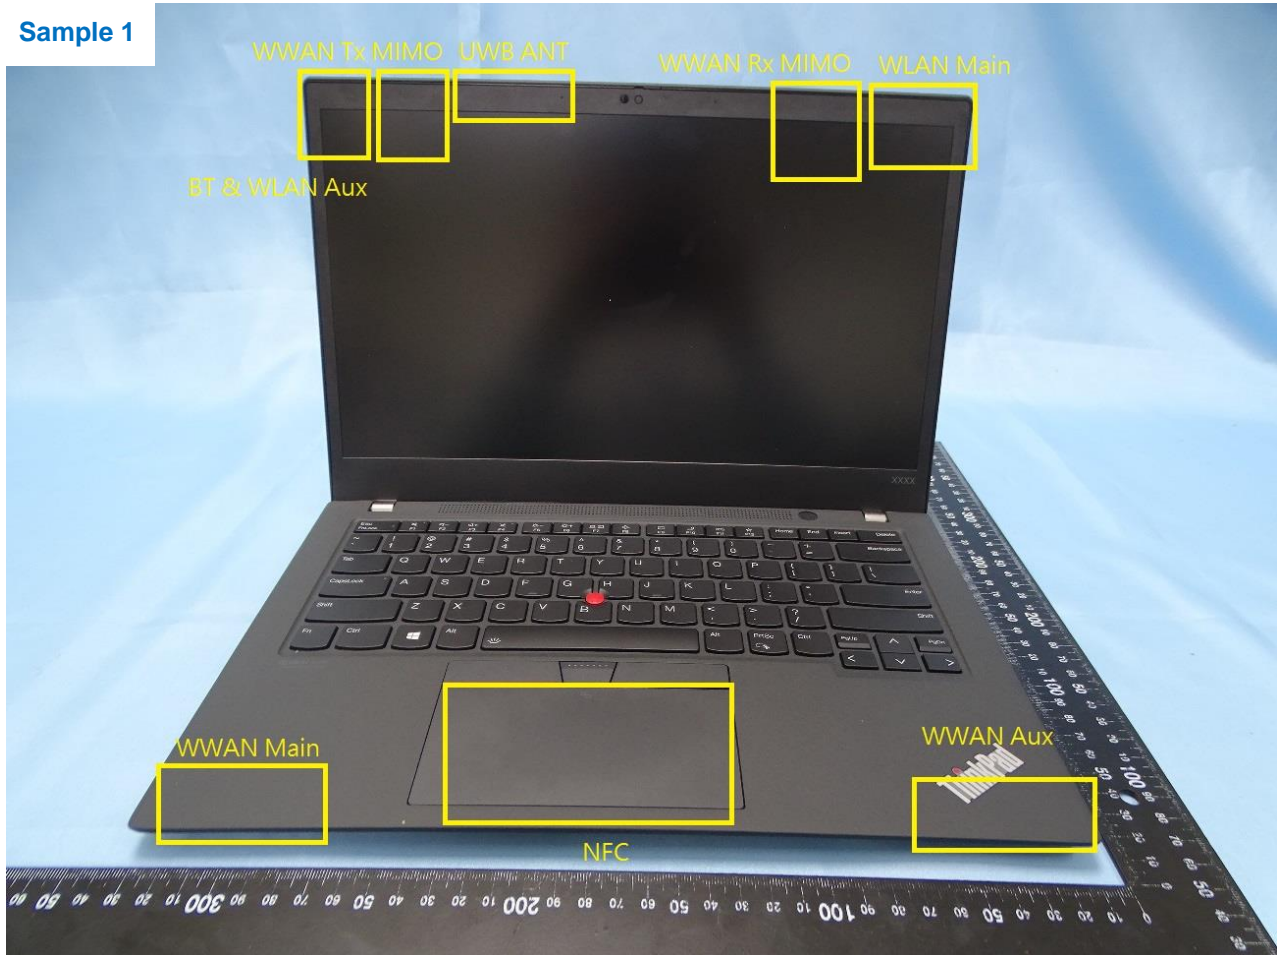

3. Internal Photograph of EUT

Brand Name: Lenovo / Model Name: TP00130A, TP00130B

Sample 1

WWAN Module

WLAN Module for AX210D2W

WLAN Module for AX200D2WL

NFC Module

UWB Module