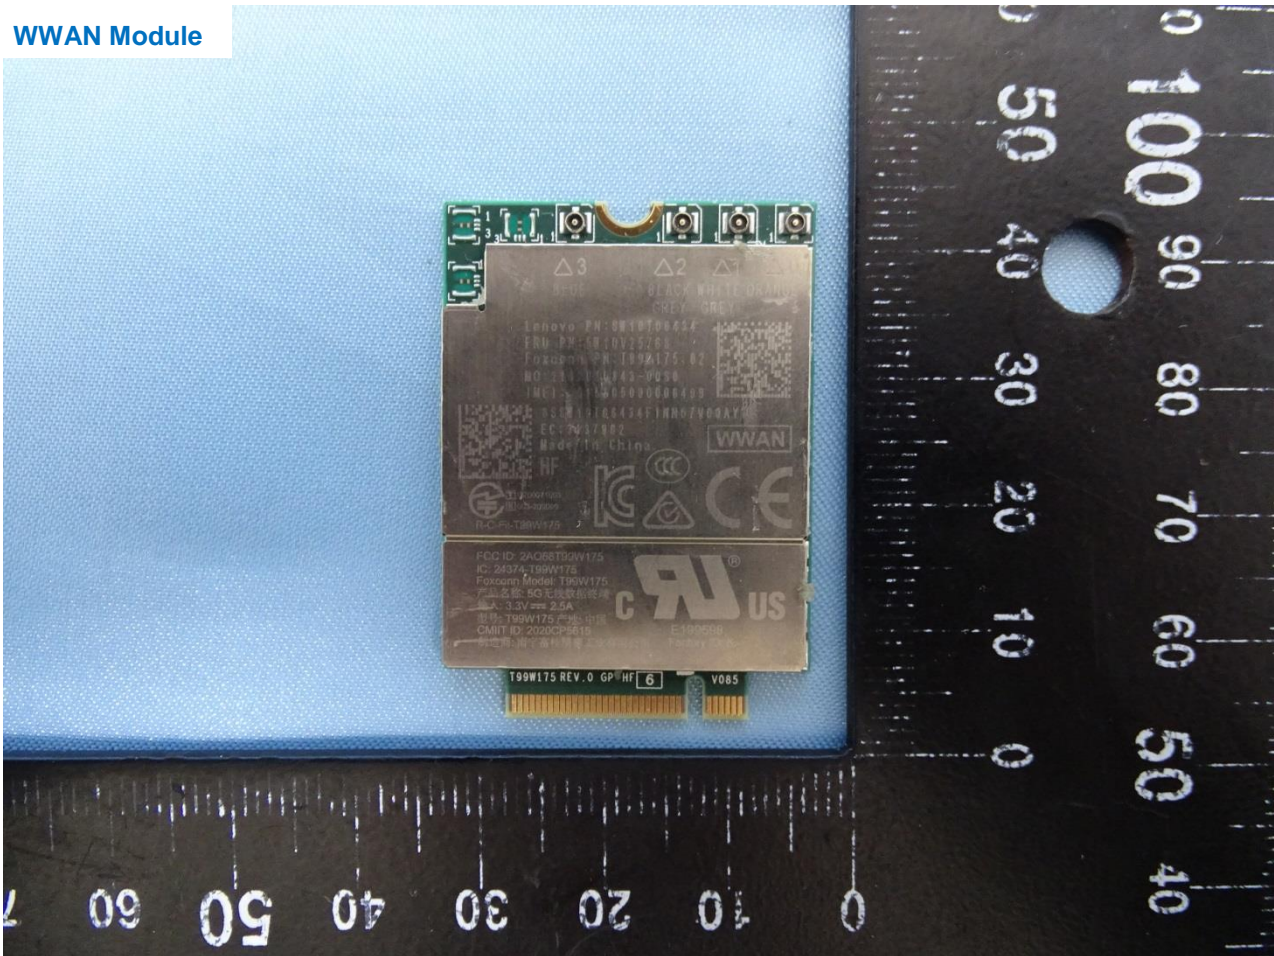

3. Internal Photograph of EUT

Brand Name: Lenovo / Model Name: TP00130A, TP00130B

Sample 1

WWAN Module

WLAN Module for AX210D2W

WLAN Module for AX200D2WL

NFC Module

UWB Module