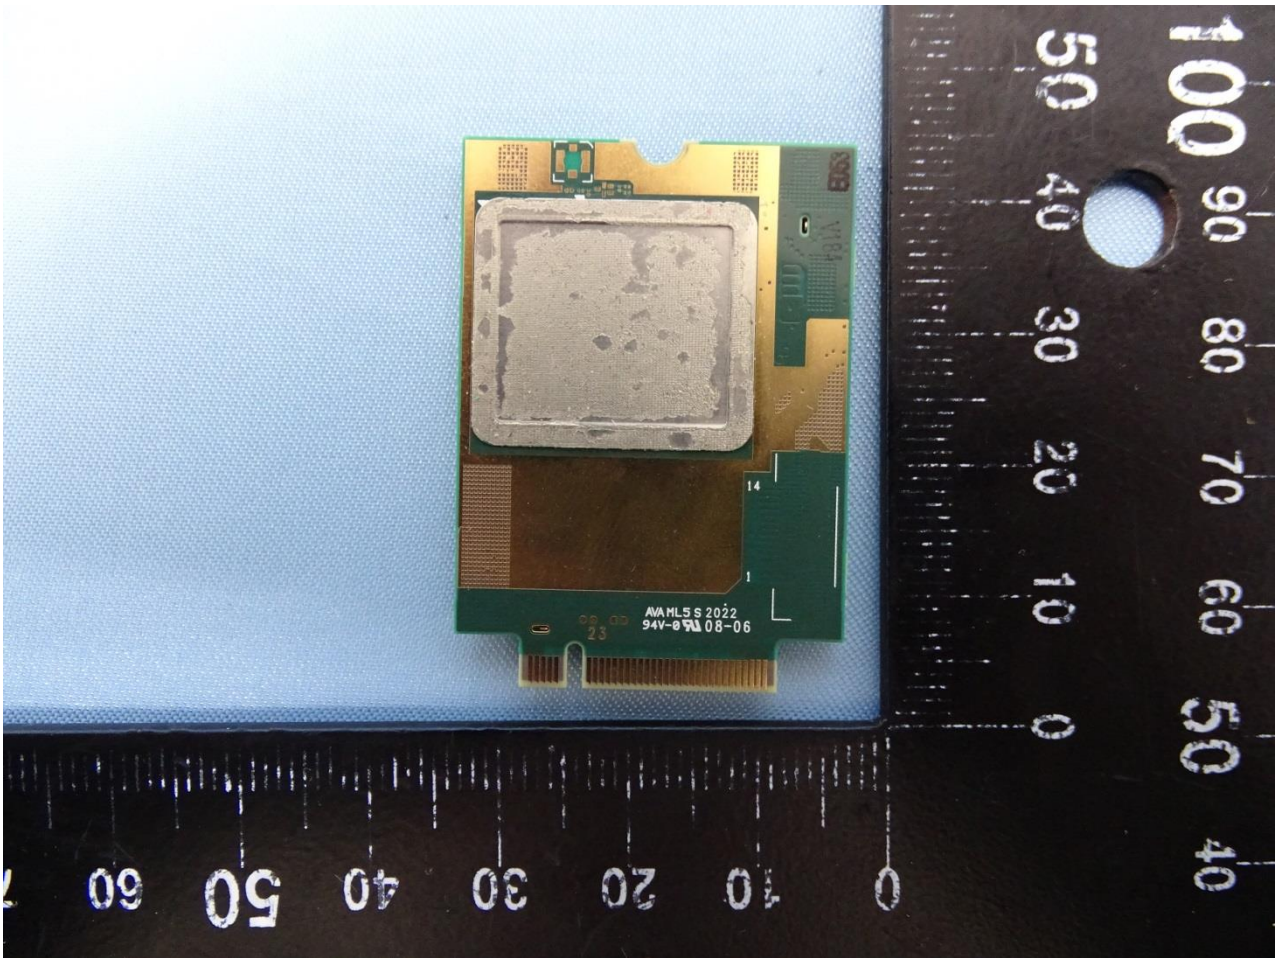

3. Internal Photograph of EUT

Brand Name: Lenovo / Model Name: TP00130A, TP00130B

Sample 1

WWAN Module

WLAN Module for AX210D2W

WLAN Module for AX200D2WL

NFC Module

UWB Module