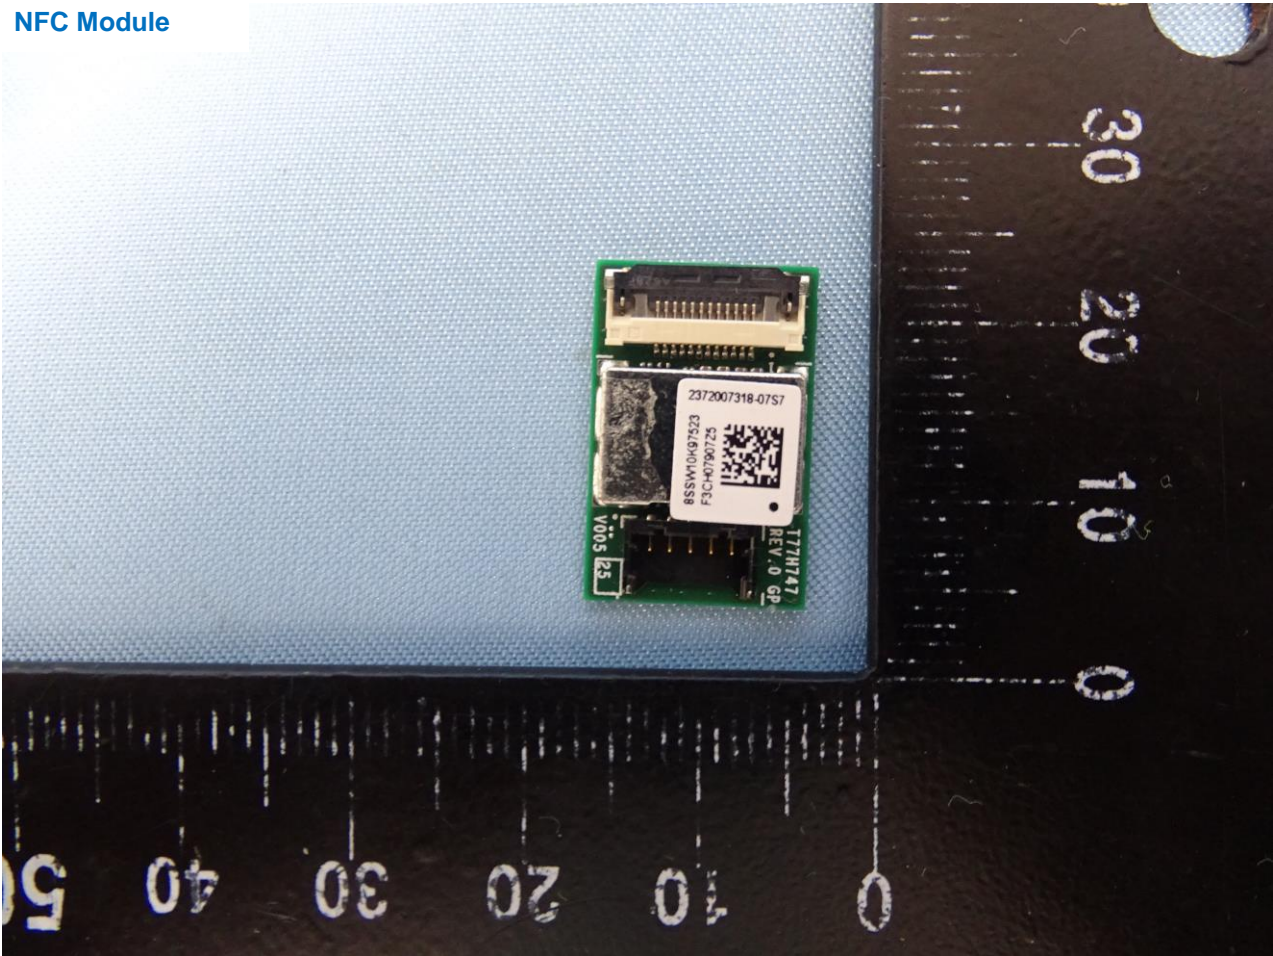

3. Internal Photograph of EUT

Brand Name: Lenovo / Model Name: TP00130A, TP00130B

WWAN Module

WLAN Module

NFC Module

UWB Module and Antenna

WWAN Main Ant. (Luxshare-ICT)

WLAN Main Ant. (Luxshare-ICT)