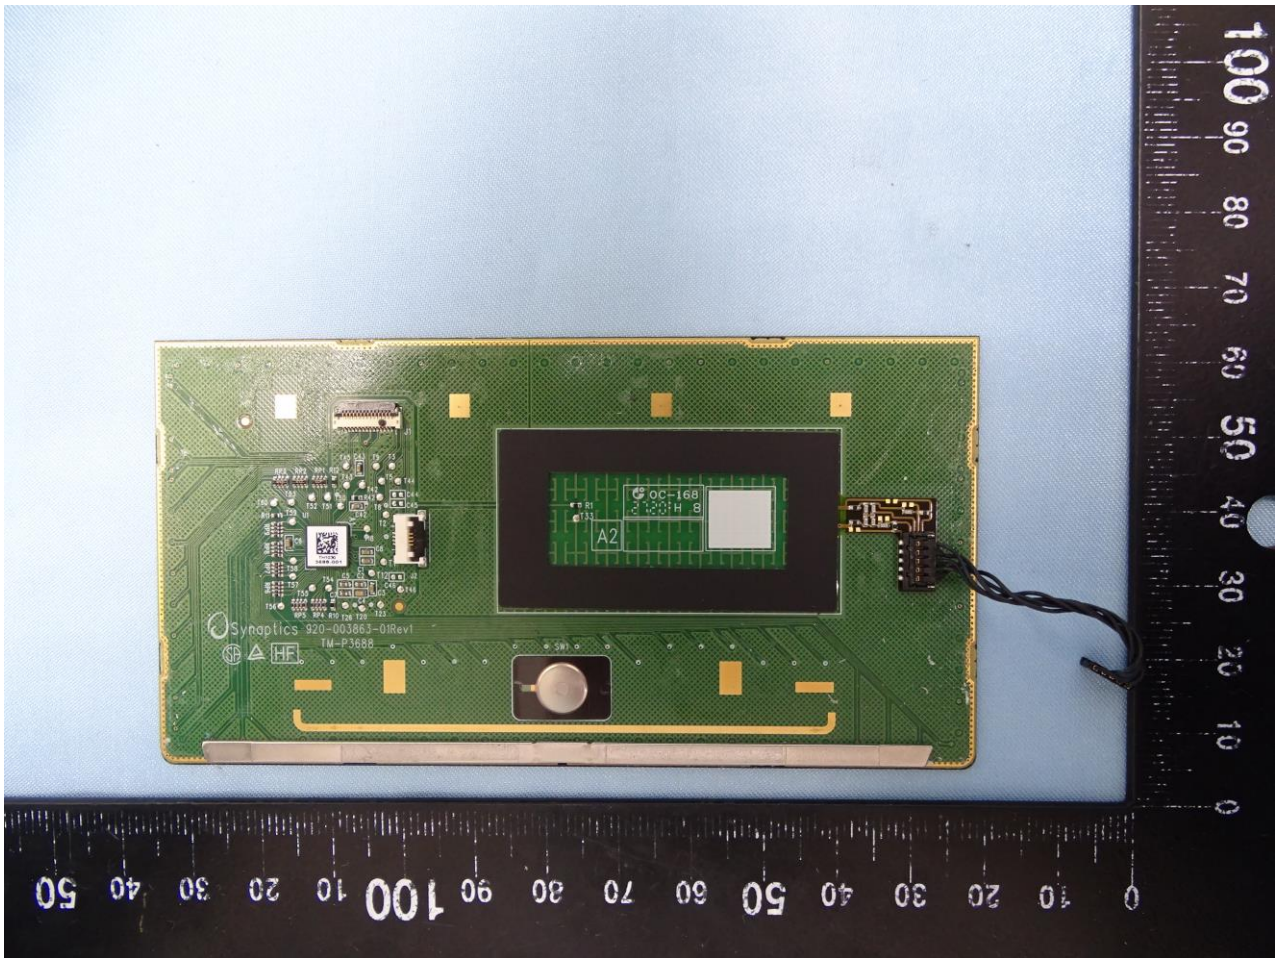

3. Internal Photograph of EUT

Brand Name: Lenovo / Model Name: TP00130A, TP00130B

WWAN Module

WLAN Module

NFC Module

UWB Module and Antenna

WWAN Main Ant. (Luxshare-ICT)

WLAN Main Ant. (Luxshare-ICT)

WLAN/BT Aux. Ant. (Luxshare-ICT)

WWAN Aux. and GPS Ant. (ATC)

WLAN Main Ant. (ATC)

WLAN/BT Aux. Ant. (ATC)

NFC Ant.

————THE END————