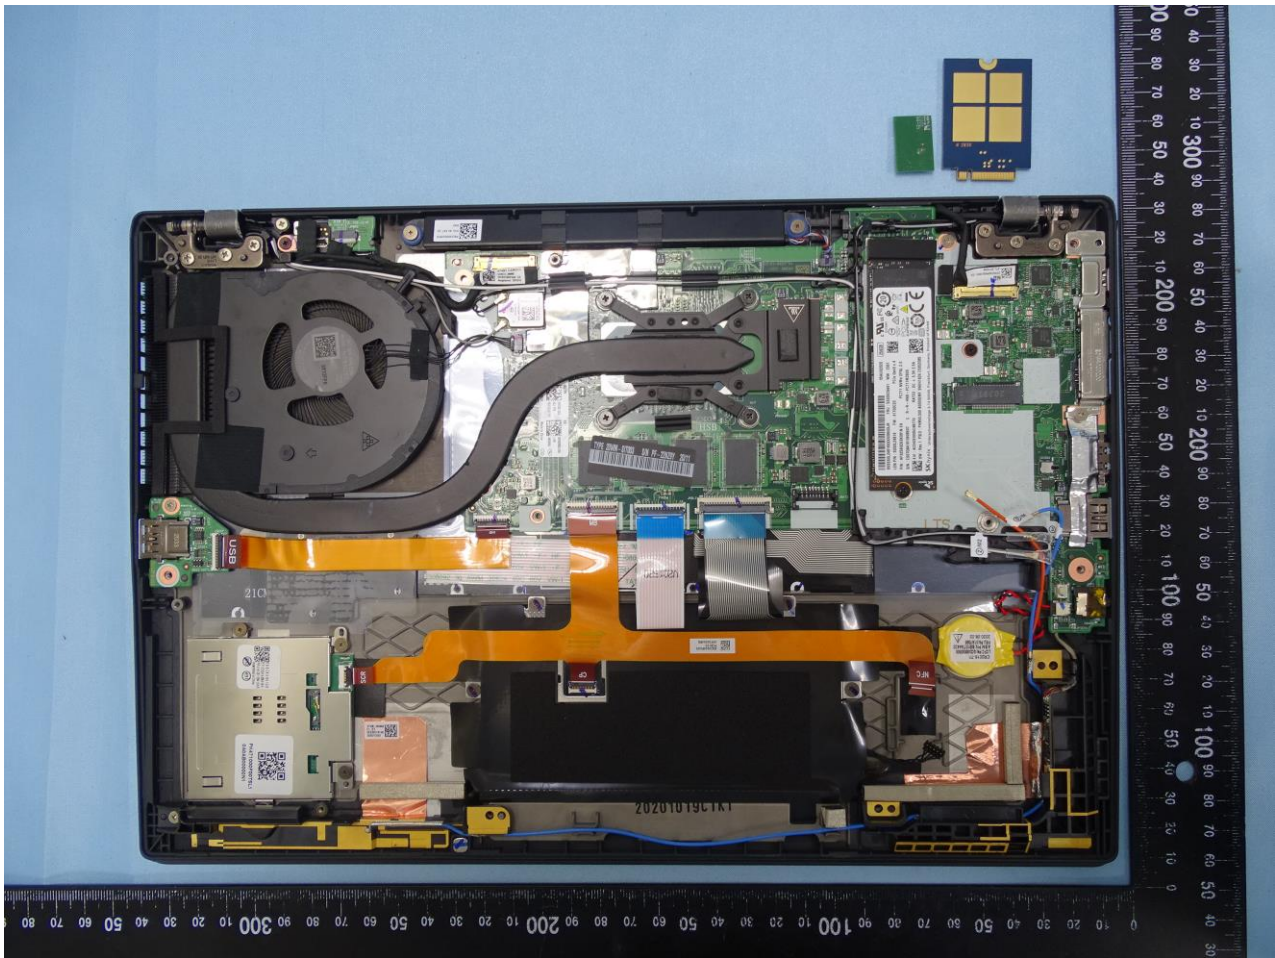

3. Internal Photograph of EUT

Brand Name: Lenovo / Model Name: TP00130A, TP00130B

WWAN Module

WLAN Module

NFC Module

UWB Module and Antenna

WWAN Main Ant. (Luxshare-ICT)

WLAN Main Ant. (Luxshare-ICT)

WLAN/BT Aux. Ant. (Luxshare-ICT)

WWAN Aux. and GPS Ant. (ATC)

WLAN Main Ant. (ATC)

WLAN/BT Aux. Ant. (ATC)

NFC Ant.

————THE END————