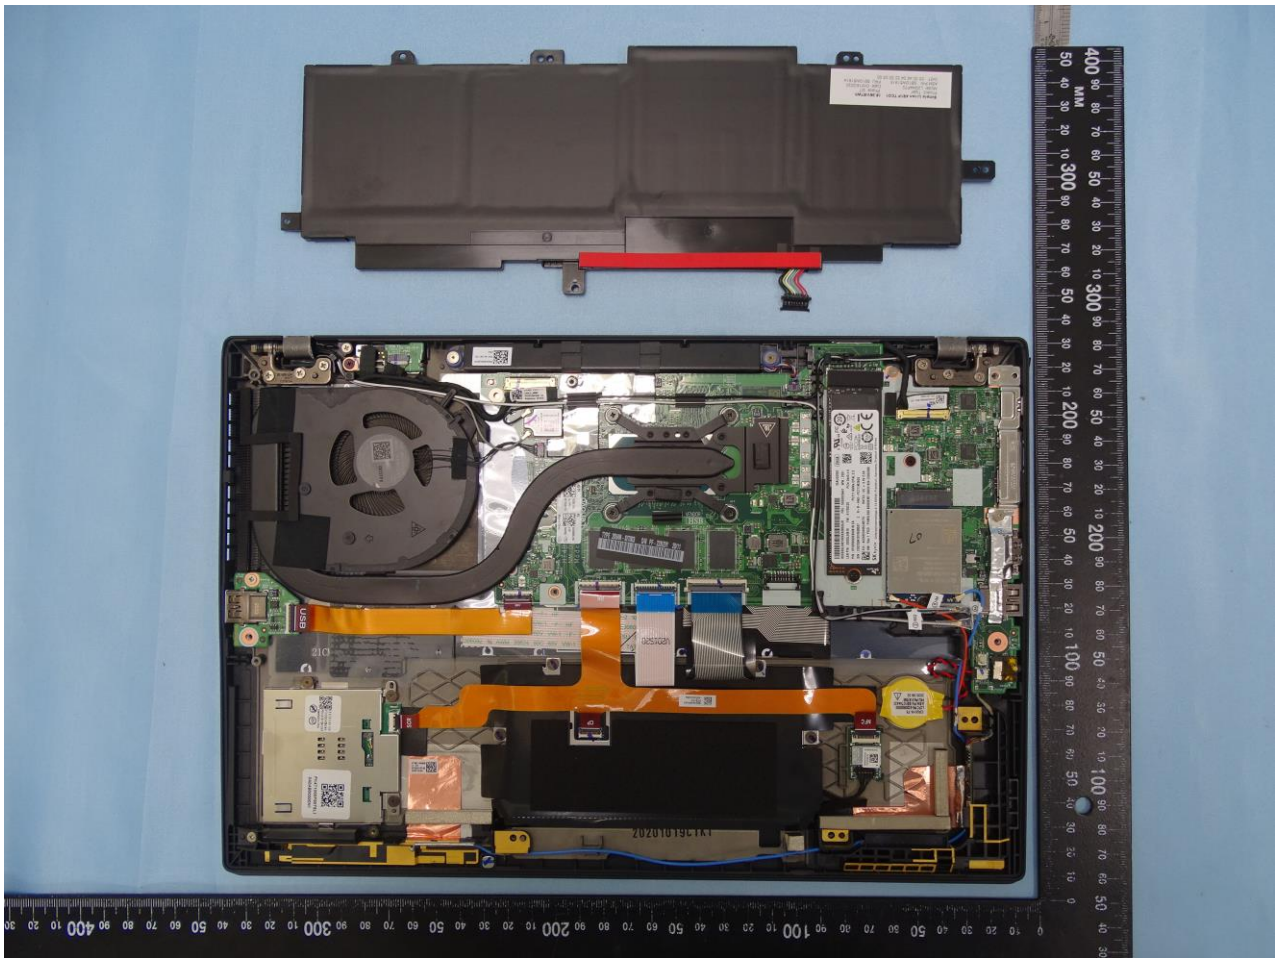

3. Internal Photograph of EUT

Brand Name: Lenovo / Model Name: TP00130A, TP00130B

WWAN Module

WLAN Module

NFC Module

UWB Module and Antenna

WWAN Main Ant. (Luxshare-ICT)

WLAN Main Ant. (Luxshare-ICT)

WLAN/BT Aux. Ant. (Luxshare-ICT)

WWAN Aux. and GPS Ant. (ATC)

WLAN Main Ant. (ATC)

WLAN/BT Aux. Ant. (ATC)

NFC Ant.

————THE END————