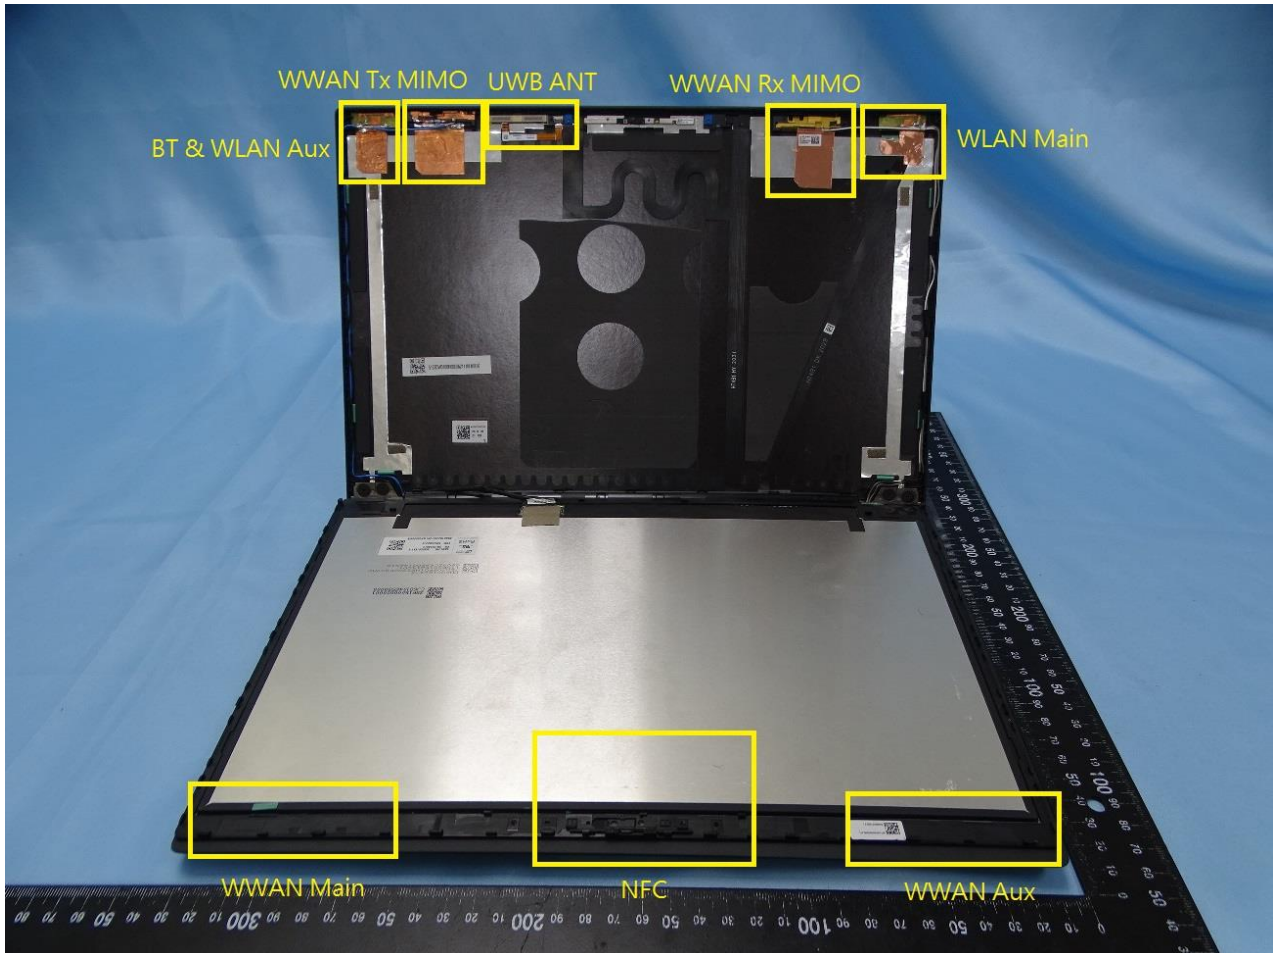

3. Internal Photograph of EUT

Brand Name: Lenovo / Model Name: TP00130A, TP00130B

WWAN Module

WLAN Module

NFC Module

UWB Module and Antenna

WWAN Main Ant. (Luxshare-ICT)

WLAN Main Ant. (Luxshare-ICT)