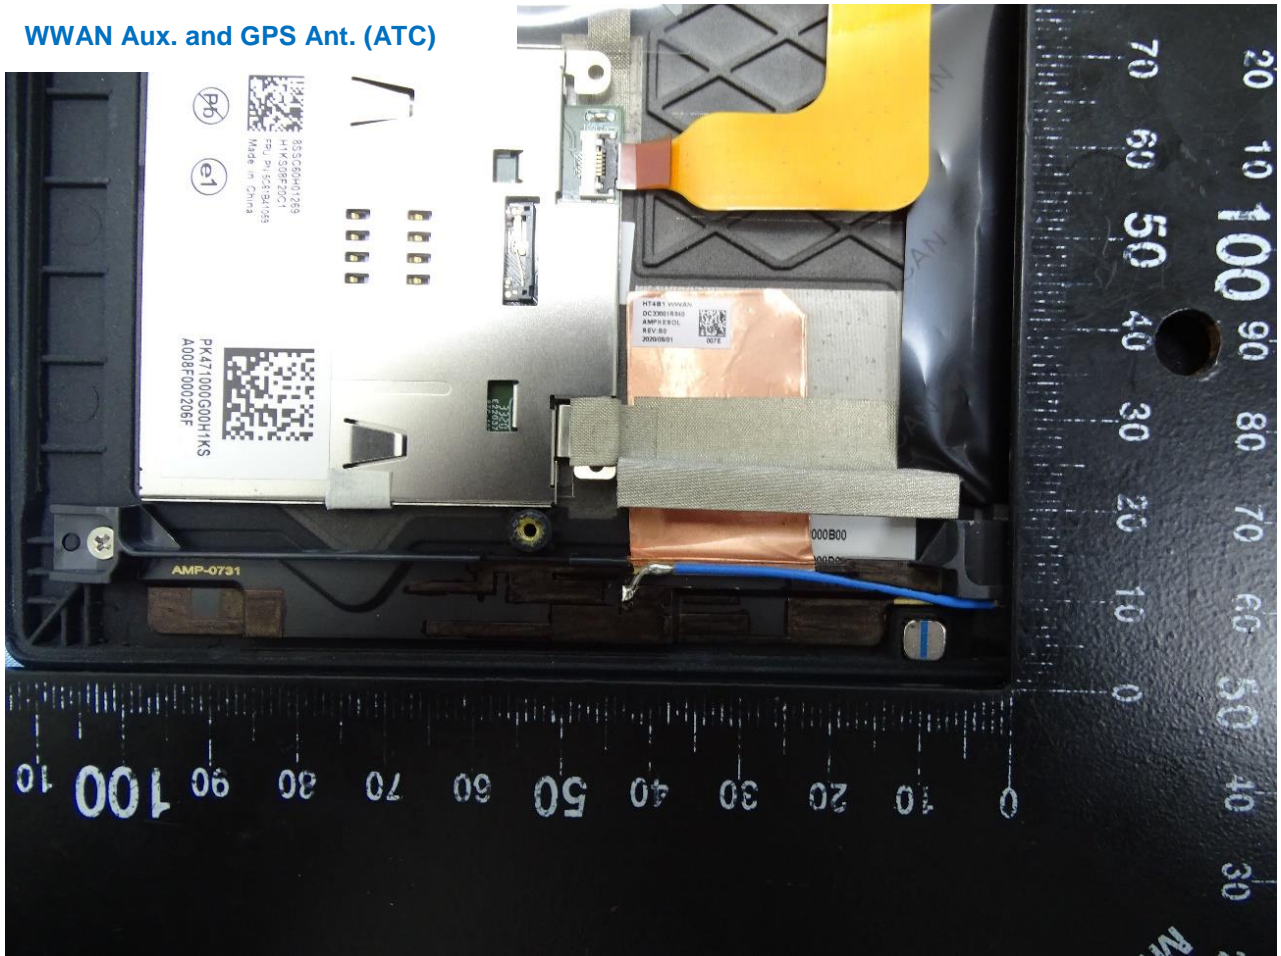

3. Internal Photograph of EUT

Brand Name: Lenovo / Model Name: TP00130A, TP00130B

WWAN Module

WLAN Module

NFC Module

UWB Module and Antenna

WWAN Main Ant. (Luxshare-ICT)

WLAN Main Ant. (Luxshare-ICT)

WLAN/BT Aux. Ant. (Luxshare-ICT)

WWAN Aux. and GPS Ant. (ATC)

WLAN Main Ant. (ATC)

WLAN/BT Aux. Ant. (ATC)

NFC Ant.

————THE END————