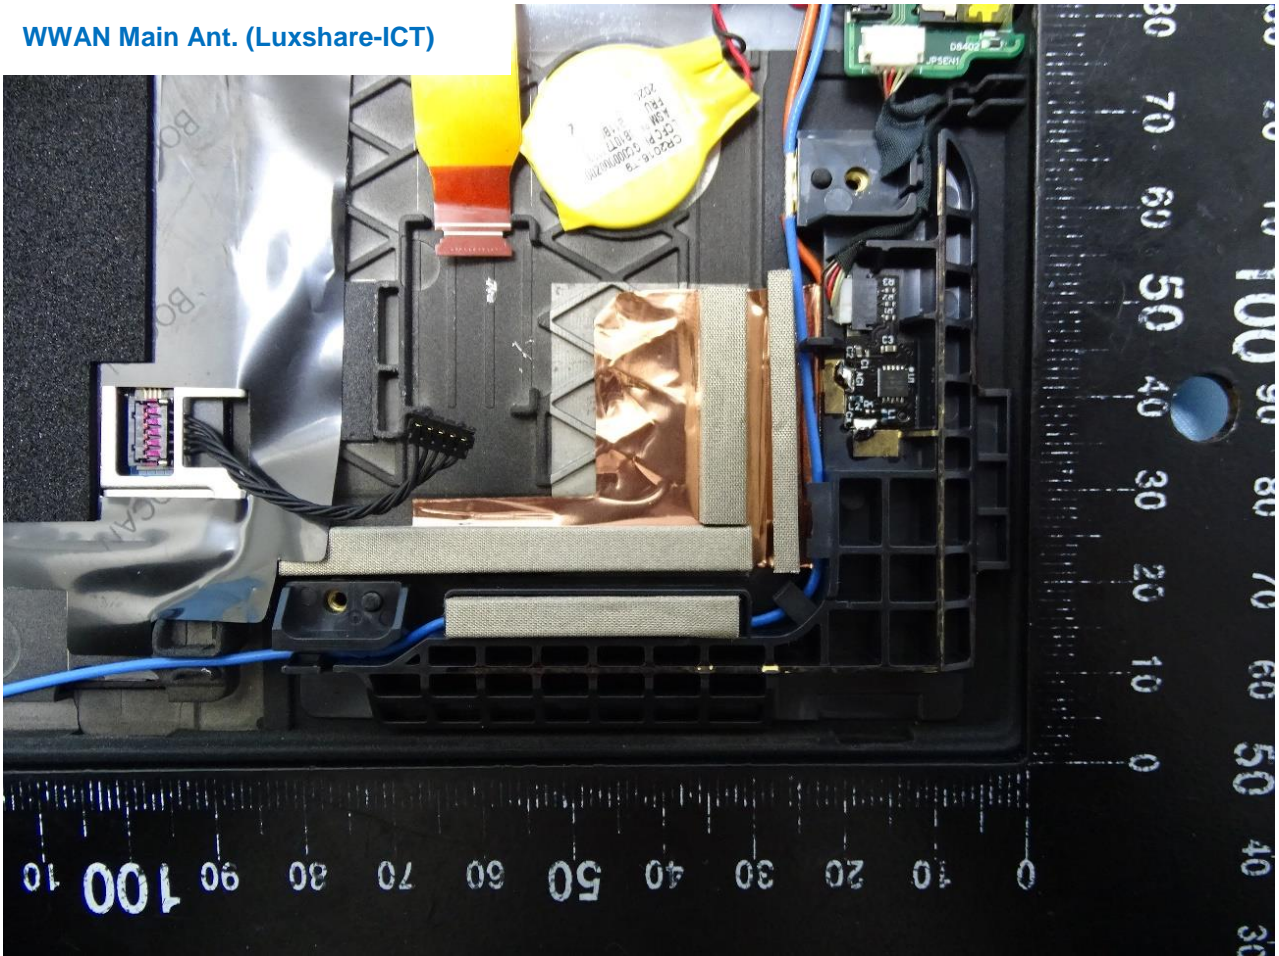

3. Internal Photograph of EUT

Brand Name: Lenovo / Model Name: TP00130A, TP00130B

WWAN Module

WLAN Module

NFC Module

UWB Module and Antenna

WWAN Main Ant. (Luxshare-ICT)

WLAN Main Ant. (Luxshare-ICT)

WLAN/BT Aux. Ant. (Luxshare-ICT)

WWAN Aux. and GPS Ant. (ATC)

WLAN Main Ant. (ATC)

WLAN/BT Aux. Ant. (ATC)

NFC Ant.

————THE END————