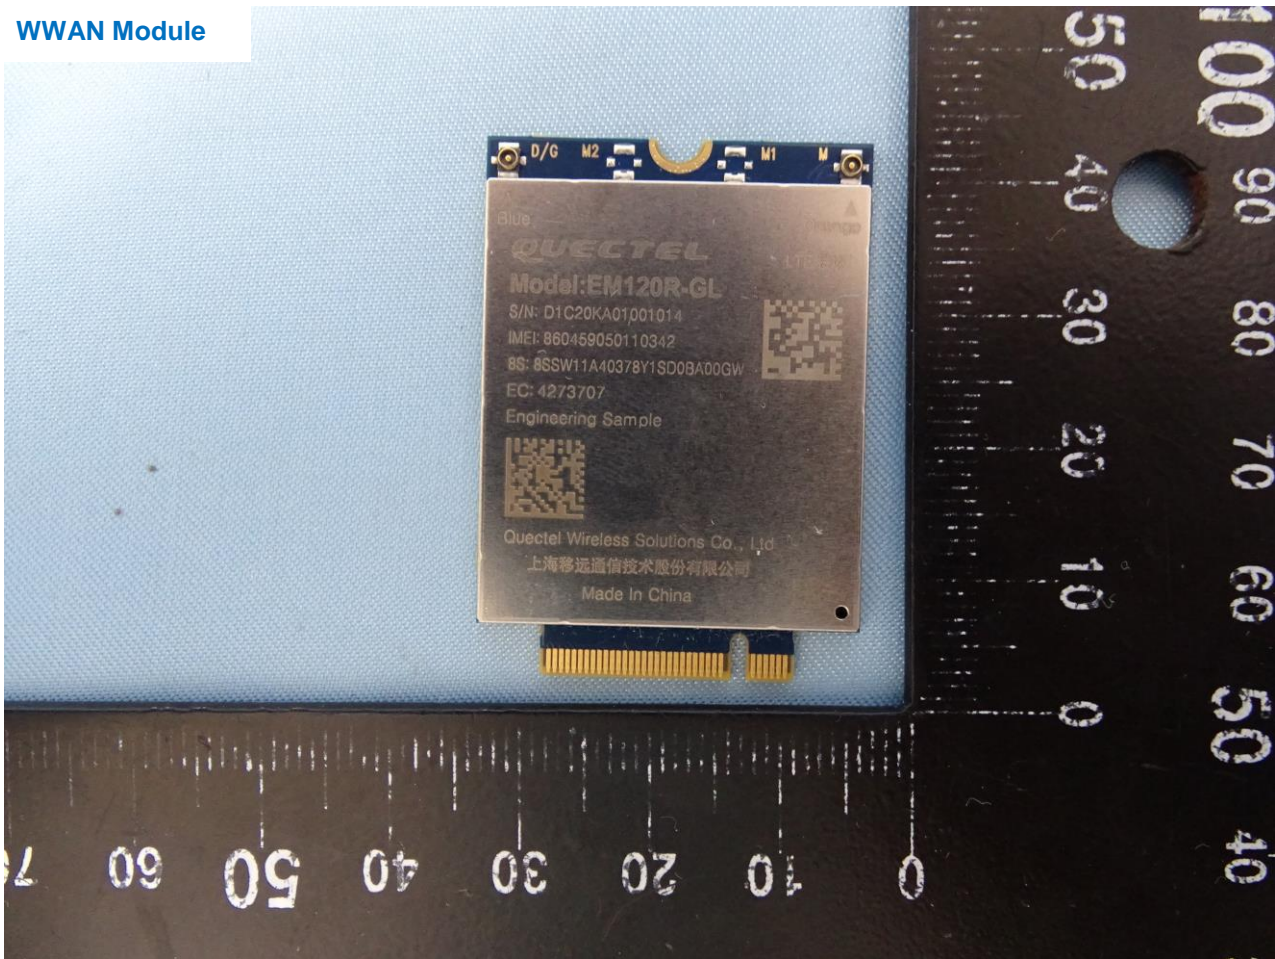

3. Internal Photograph of EUT

Brand Name: Lenovo / Model Name: TP00130A, TP00130B

WWAN Module

WLAN Module

NFC Module

UWB Module and Antenna

WWAN Main Ant. (Luxshare-ICT)

WLAN Main Ant. (Luxshare-ICT)