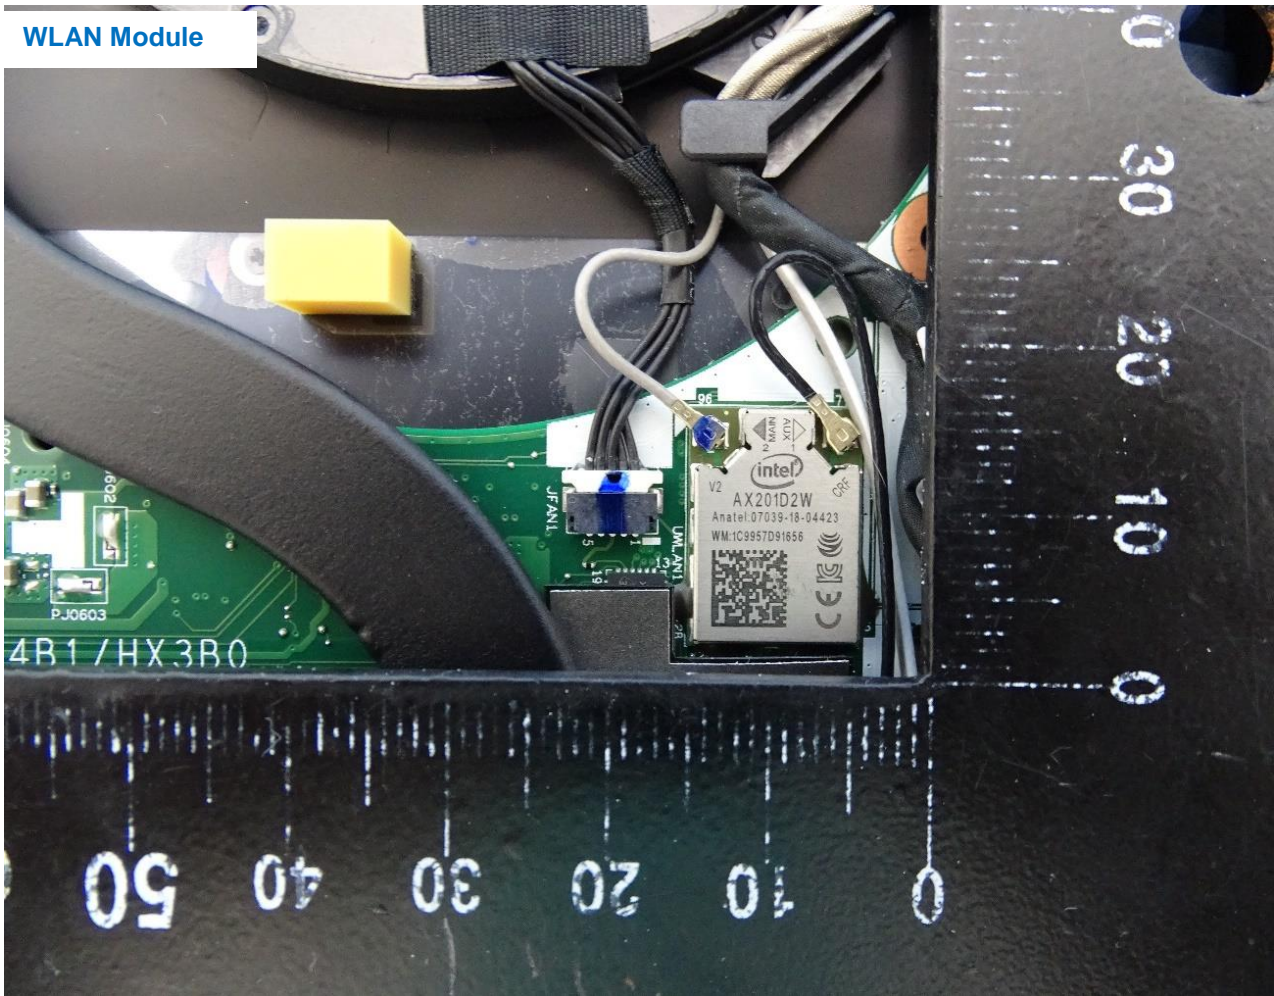

3. Internal Photograph of EUT

Brand Name: Lenovo / Model Name: TP00130A, TP00130B

WWAN Module

WLAN Module

NFC Module

UWB Module and Antenna

WWAN Main Ant. (Luxshare-ICT)

WLAN Main Ant. (Luxshare-ICT)

WLAN/BT Aux. Ant. (Luxshare-ICT)

WWAN Aux. and GPS Ant. (ATC)

WLAN Main Ant. (ATC)

WLAN/BT Aux. Ant. (ATC)

NFC Ant.

————THE END————