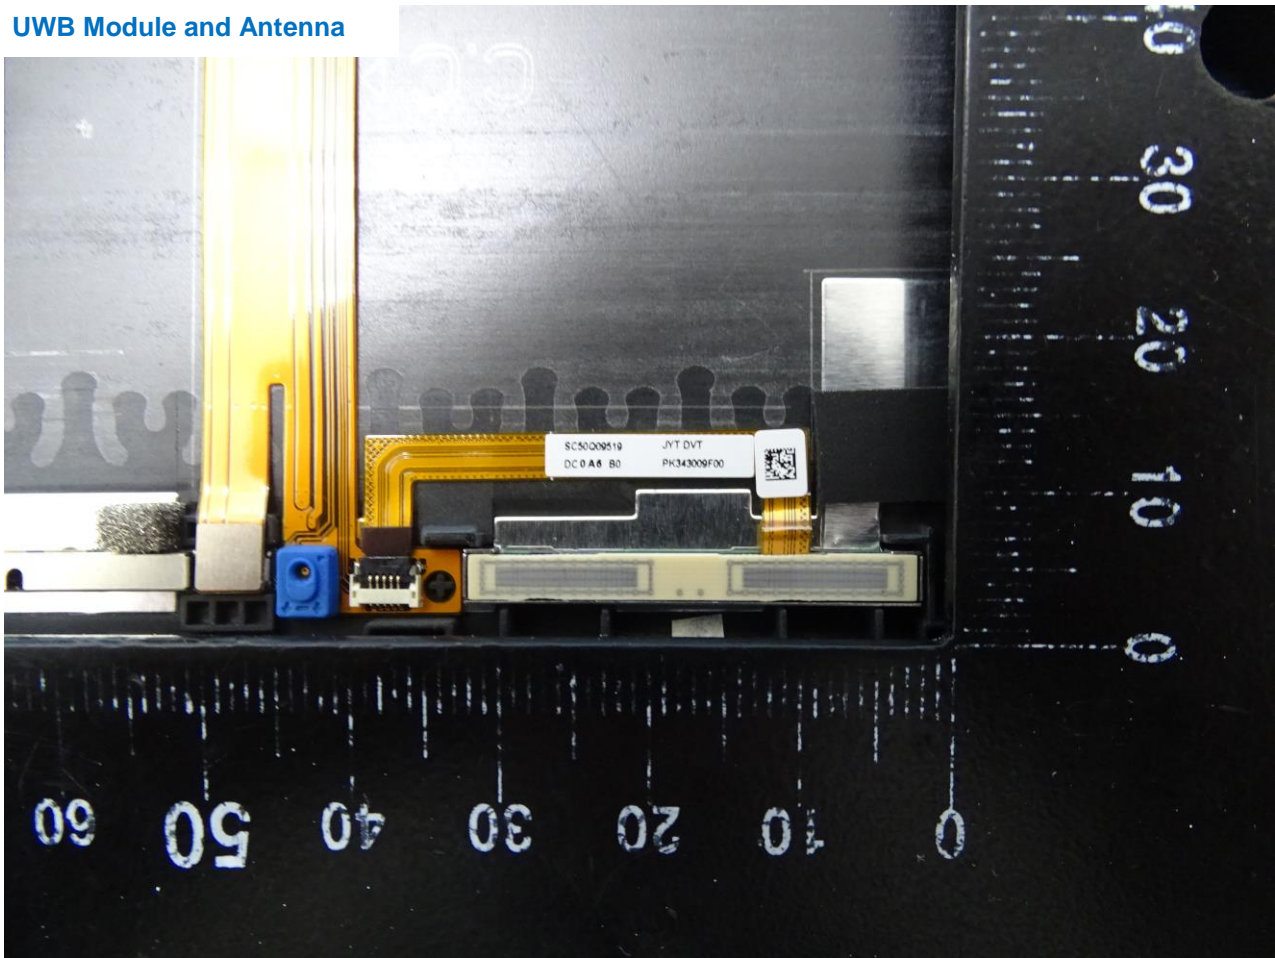

3. Internal Photograph of EUT

Brand Name: Lenovo / Model Name: TP00130A, TP00130B

WWAN Module

WLAN Module

NFC Module

UWB Module and Antenna

WWAN Main Ant. (Luxshare-ICT)

WLAN Main Ant. (Luxshare-ICT)