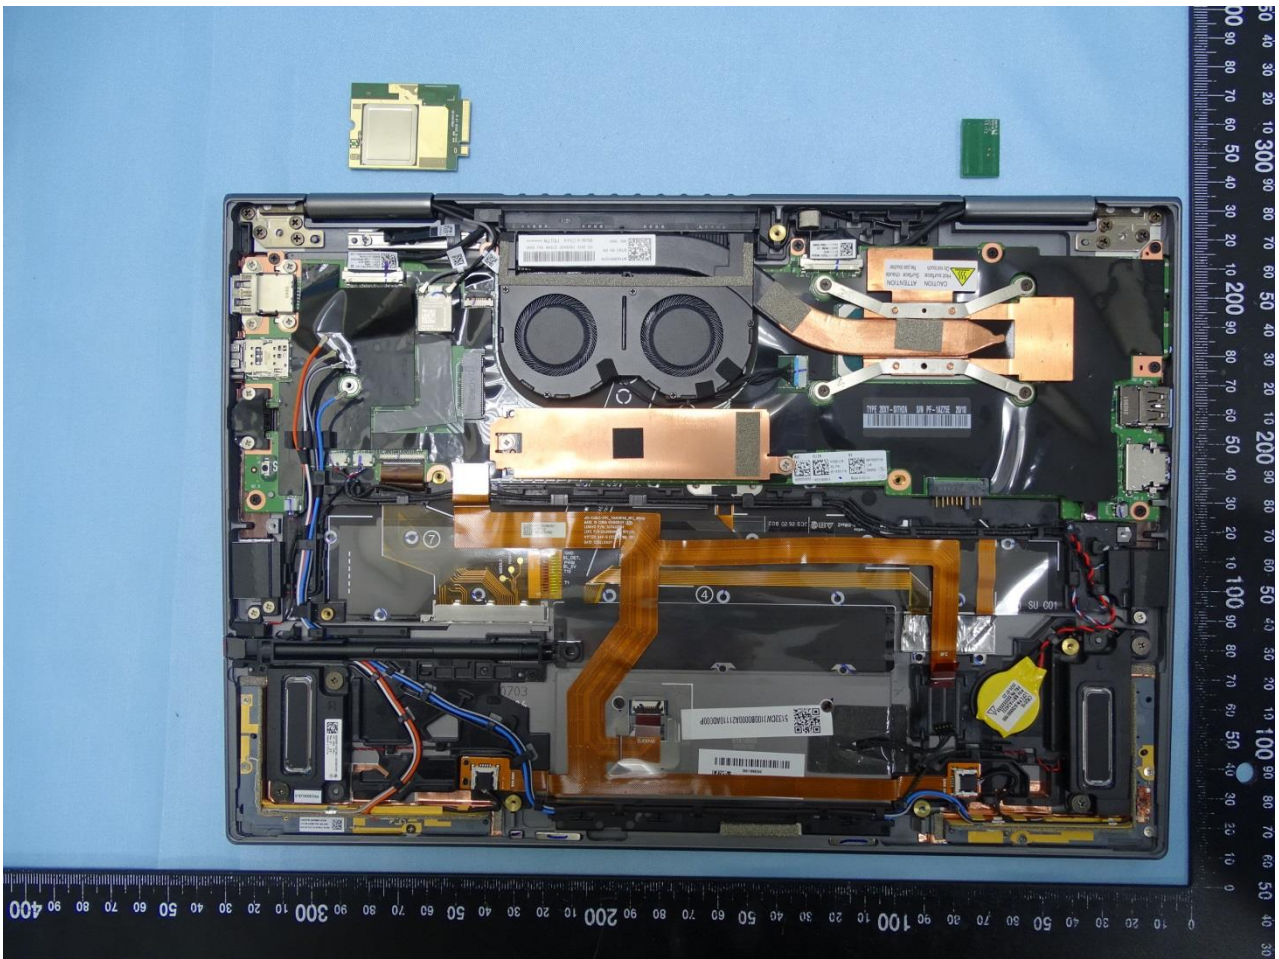

3. Internal Photograph of EUT

Brand Name: Lenovo / Model Name: TP00128A

WWAN Module

WLAN Module

NFC Module

UWB Module

WWAN Main Antenna

WWAN Aux. Antenna

WWAN MIMO Antenna 1

WWAN MIMO Antenna 2

WLAN Main Antenna

WLAN Aux. Antenna

NFC Antenna

UWB Antenna

————THE END————