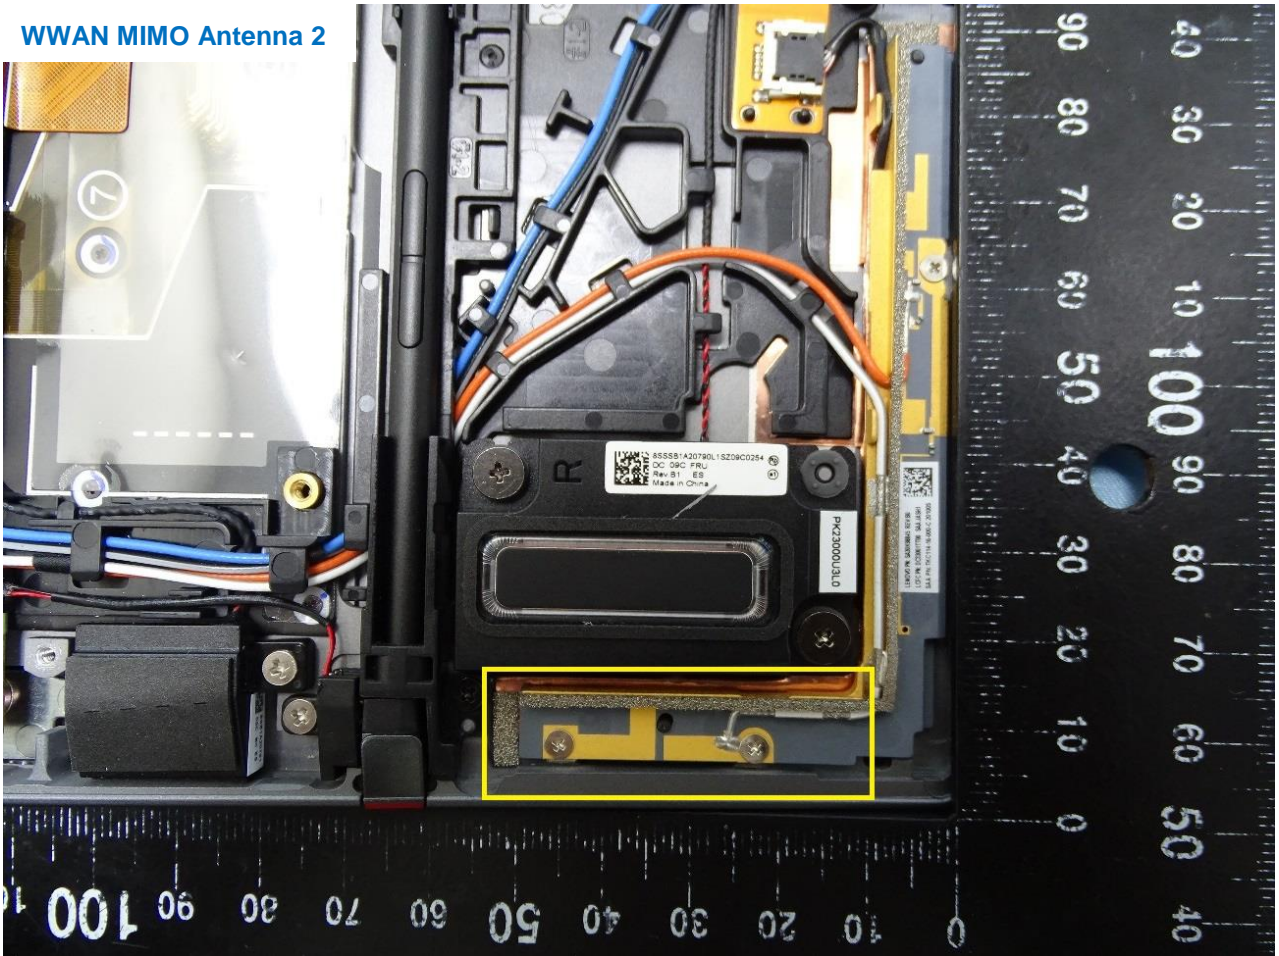

3. Internal Photograph of EUT

Brand Name: Lenovo / Model Name: TP00128A

WWAN Module

WLAN Module

NFC Module

UWB Module

WWAN Main Antenna

WWAN Aux. Antenna

WWAN MIMO Antenna 1

WWAN MIMO Antenna 2

WLAN Main Antenna

WLAN Aux. Antenna

NFC Antenna

UWB Antenna

————THE END————