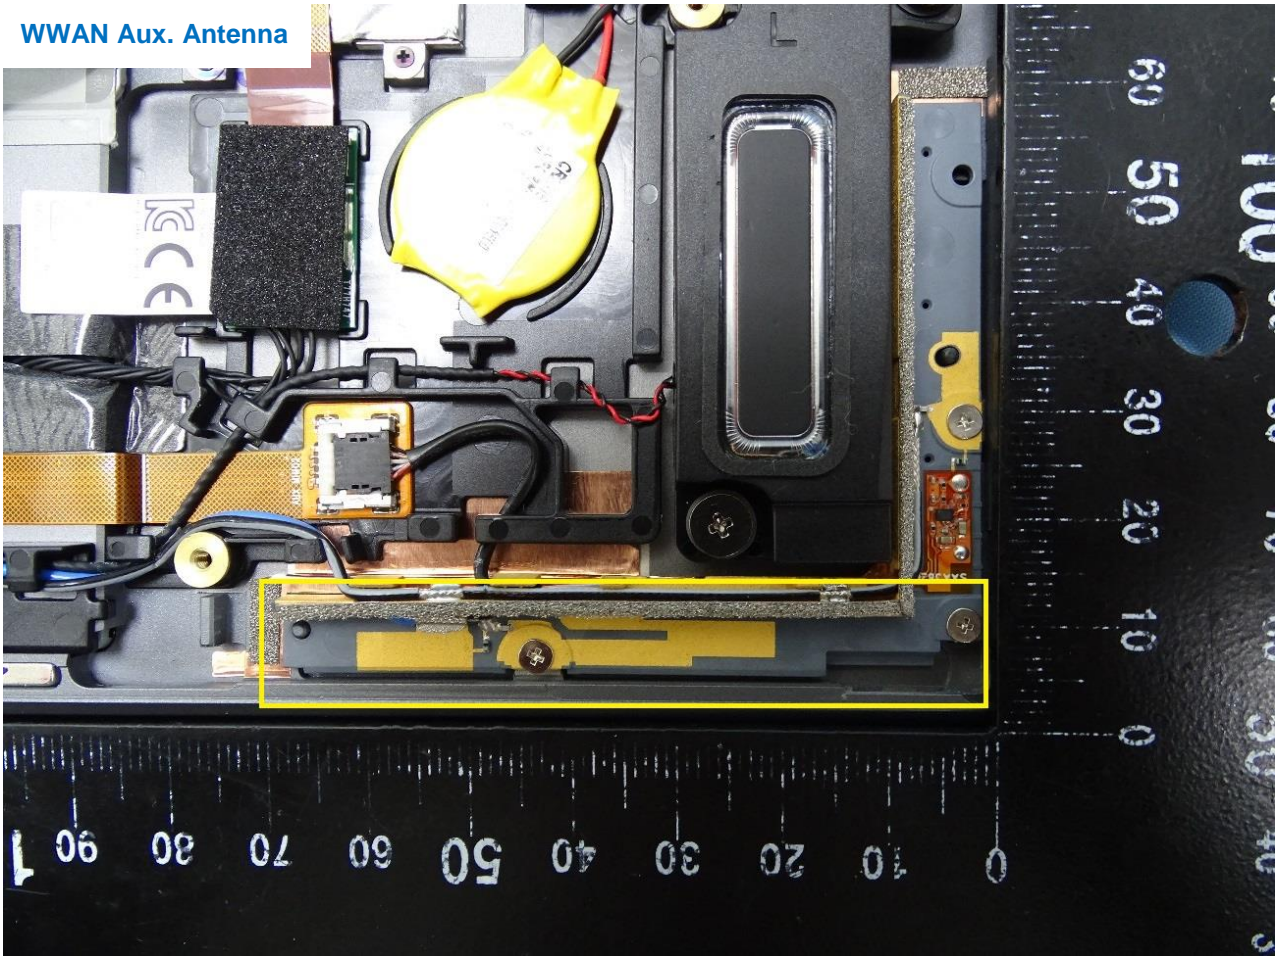

3. Internal Photograph of EUT

Brand Name: Lenovo / Model Name: TP00128A

WWAN Module

WLAN Module

NFC Module

UWB Module

WWAN Main Antenna

WWAN Aux. Antenna

WWAN MIMO Antenna 1

WWAN MIMO Antenna 2

WLAN Main Antenna

WLAN Aux. Antenna

NFC Antenna

UWB Antenna

————THE END————