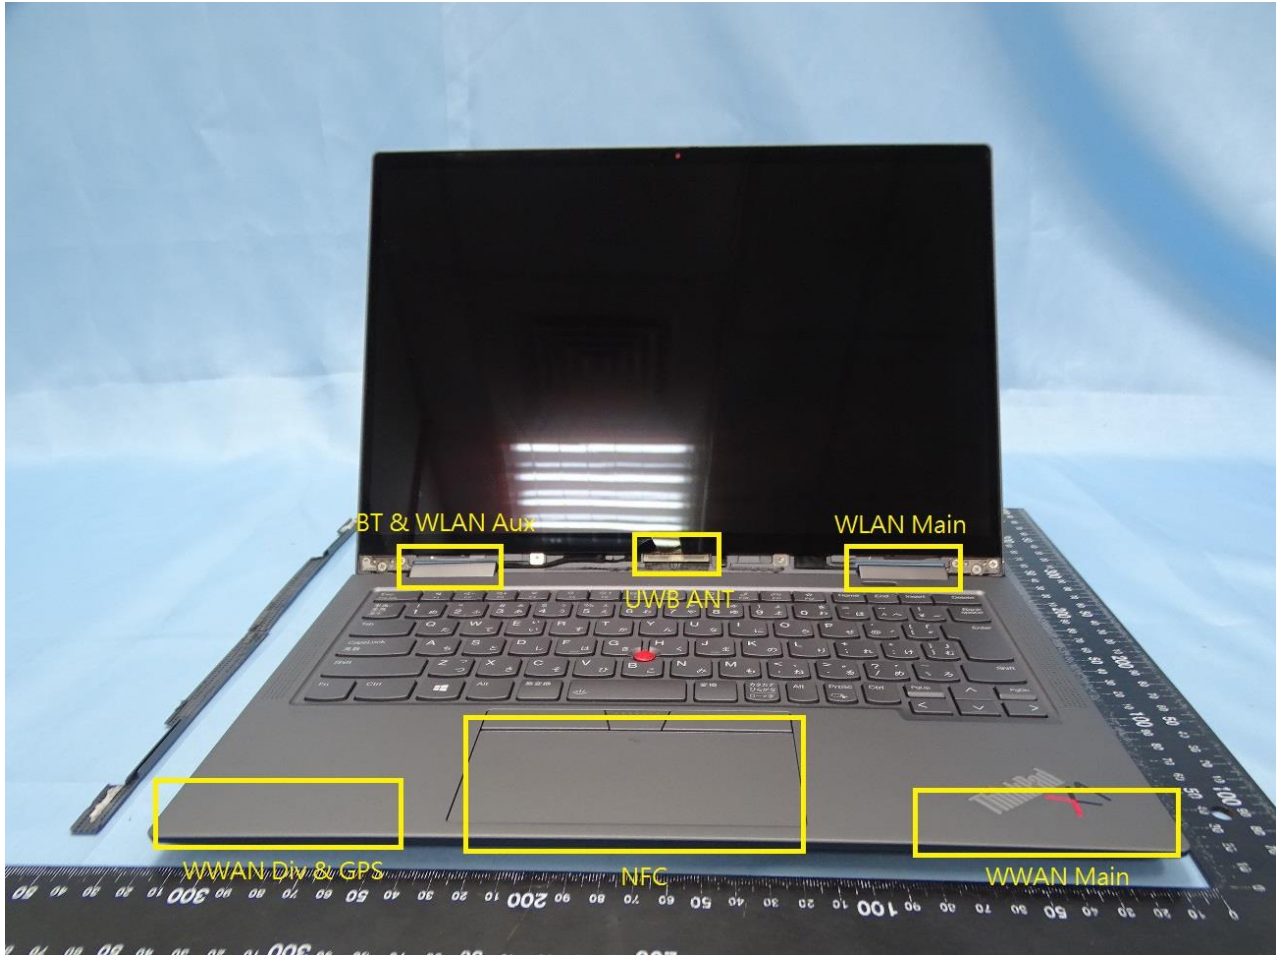

3. Internal Photograph of EUT

Brand Name: Lenovo / Model Name: TP00128A

WWAN Module

WLAN Module

NFC Module

UWB Module

WWAN Main Antenna

WWAN Aux. Antenna

WWAN MIMO Antenna 1

WWAN MIMO Antenna 2

WLAN Main Antenna

WLAN Aux. Antenna

NFC Antenna

UWB Antenna

————THE END————