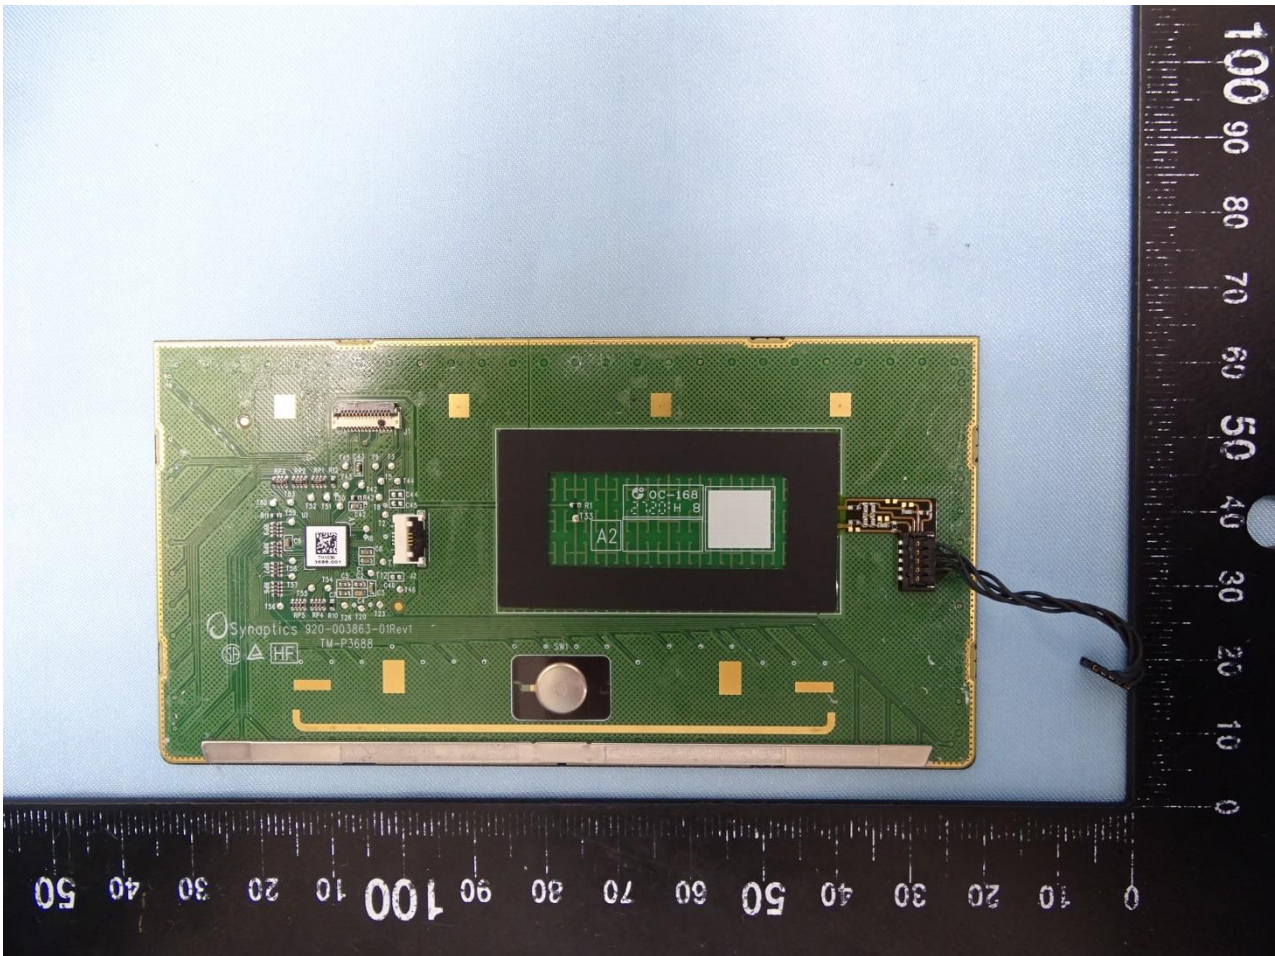

3. Internal Photograph of EUT

Brand Name: Lenovo / Model Name: TP00128A

WWAN Module

WLAN Module

NFC Module

UWB Module

WWAN Main Antenna

WWAN Aux. Antenna

WWAN MIMO Antenna 1

WWAN MIMO Antenna 2

WLAN Main Antenna

WLAN Aux. Antenna

NFC Antenna

UWB Antenna

————THE END————