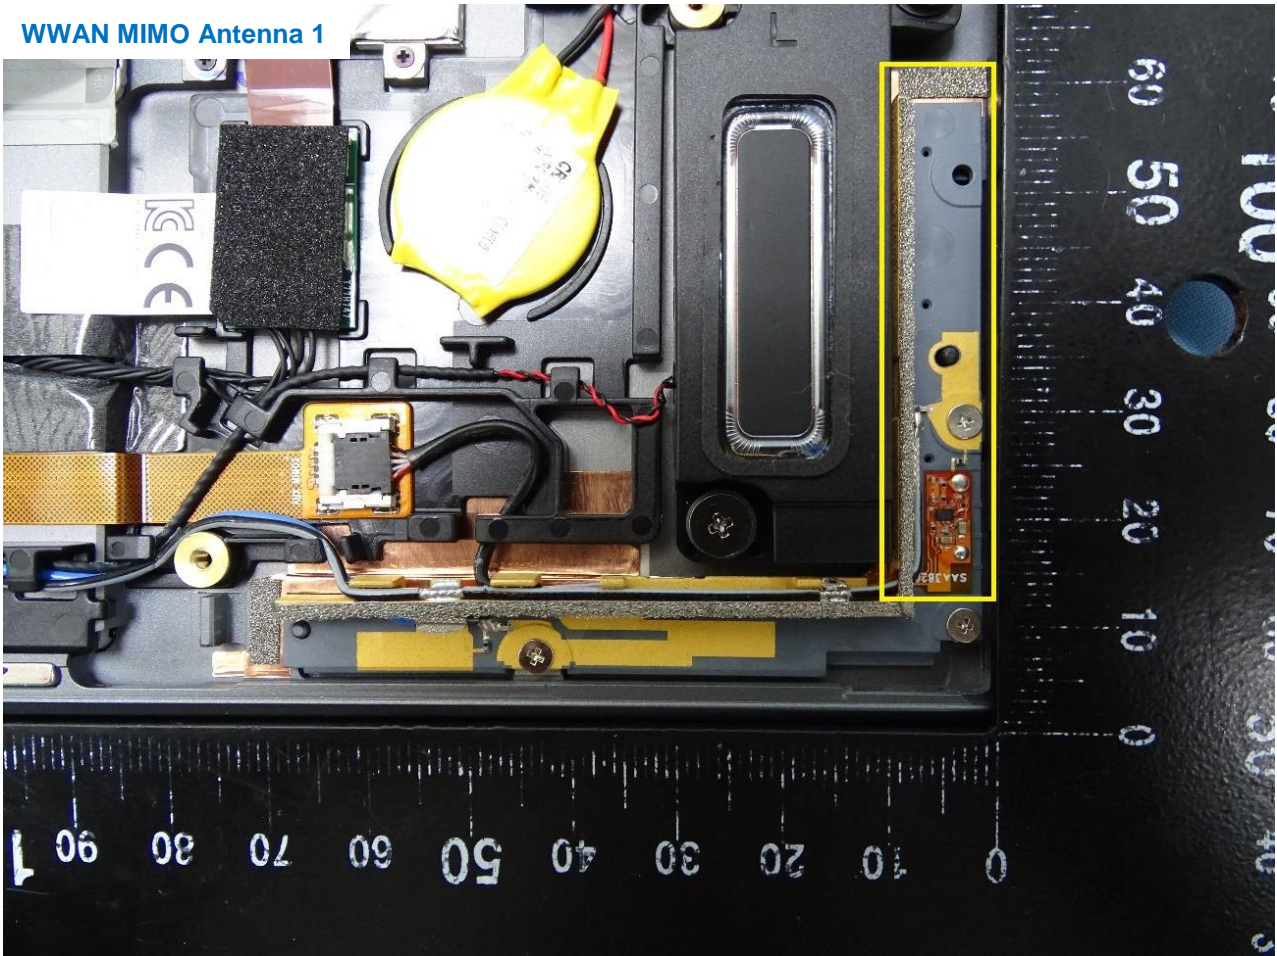

3. Internal Photograph of EUT

Brand Name: Lenovo / Model Name: TP00128A

WWAN Module

WLAN Module

NFC Module

UWB Module

WWAN Main Antenna

WWAN Aux. Antenna

WWAN MIMO Antenna 1

WWAN MIMO Antenna 2

WLAN Main Antenna

WLAN Aux. Antenna

NFC Antenna

UWB Antenna

————THE END————