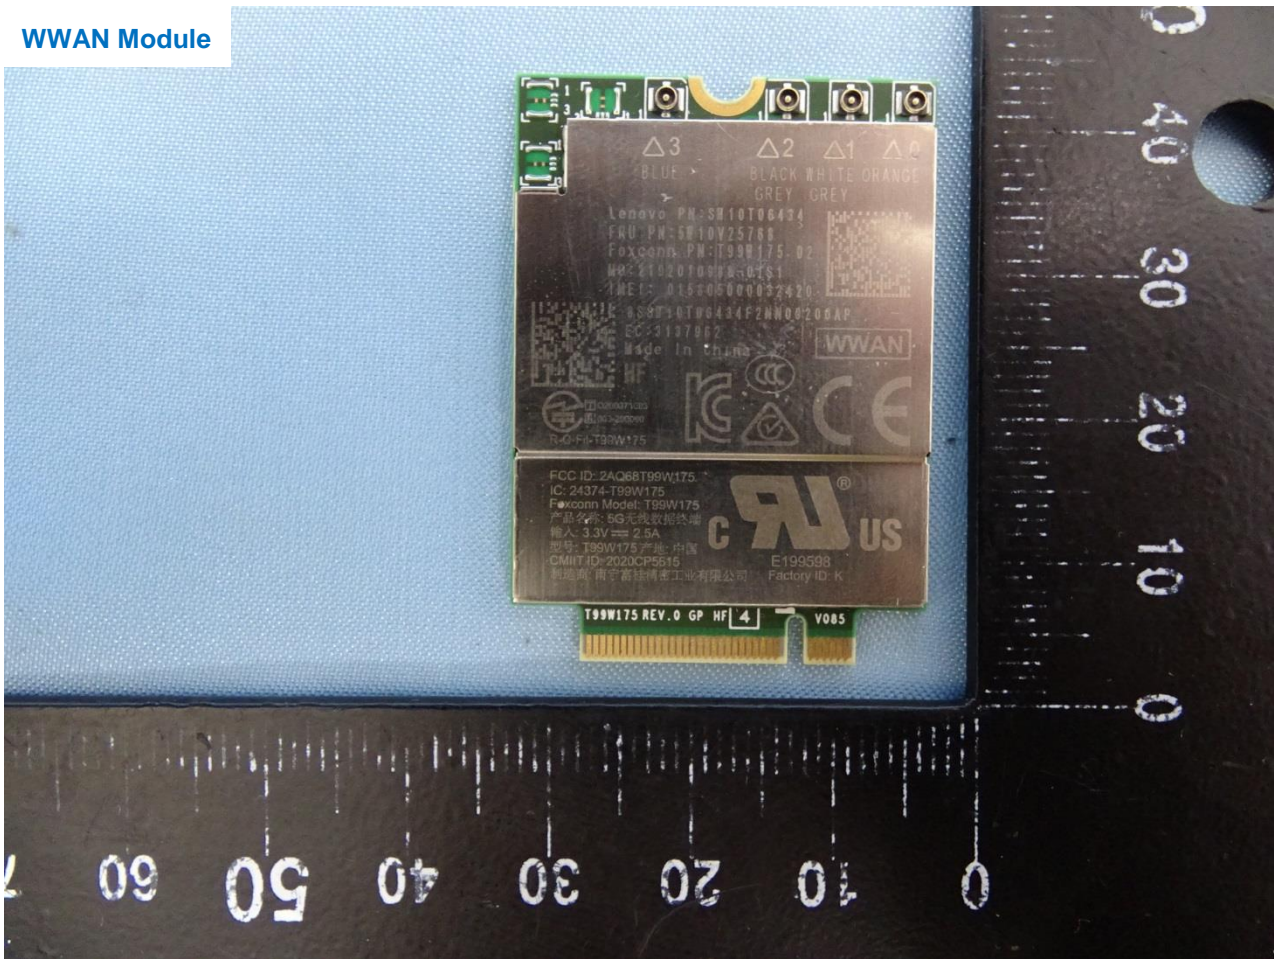

3. Internal Photograph of EUT

Brand Name: Lenovo / Model Name: TP00128A

WWAN Module

WLAN Module

NFC Module

UWB Module

WWAN Main Antenna

WWAN Aux. Antenna