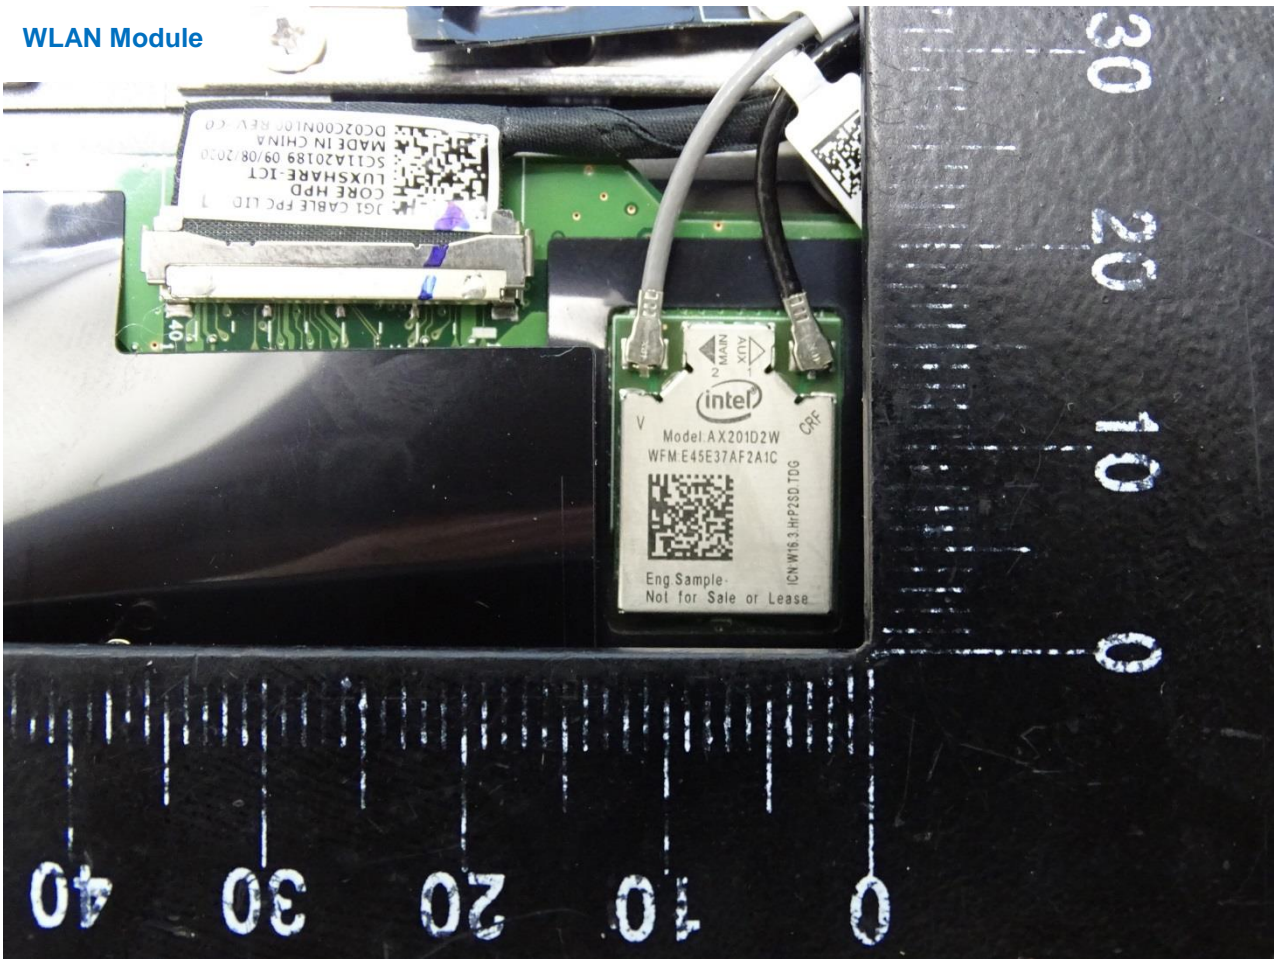

3. Internal Photograph of EUT

Brand Name: Lenovo / Model Name: TP00128A

WWAN Module

WLAN Module

NFC Module

UWB Module

WWAN Main Antenna

WWAN Aux. Antenna