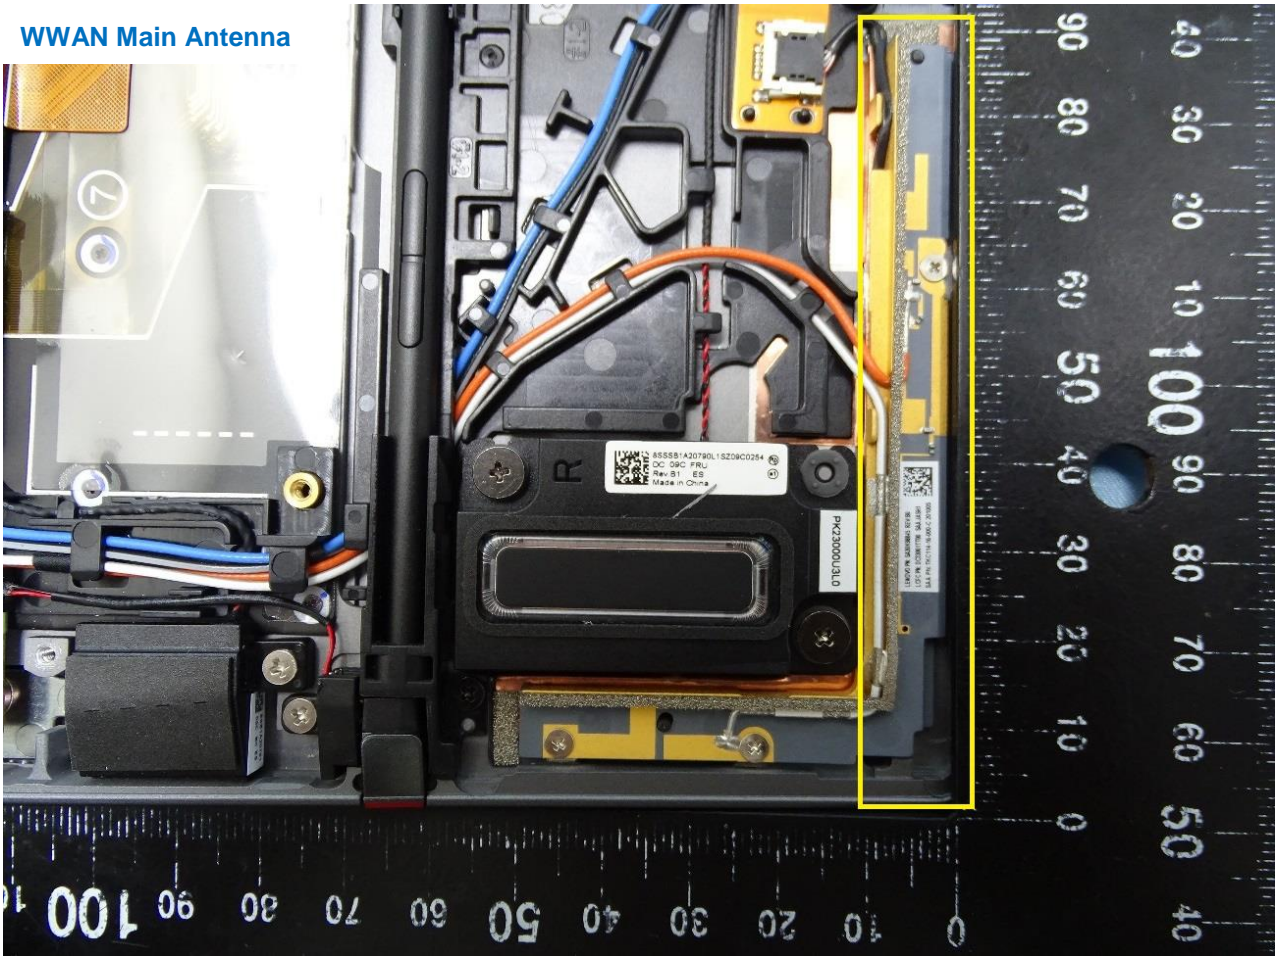

3. Internal Photograph of EUT

Brand Name: Lenovo / Model Name: TP00128A

WWAN Module

WLAN Module

NFC Module

UWB Module

WWAN Main Antenna

WWAN Aux. Antenna

WWAN MIMO Antenna 1

WWAN MIMO Antenna 2

WLAN Main Antenna

WLAN Aux. Antenna

NFC Antenna

UWB Antenna

————THE END————