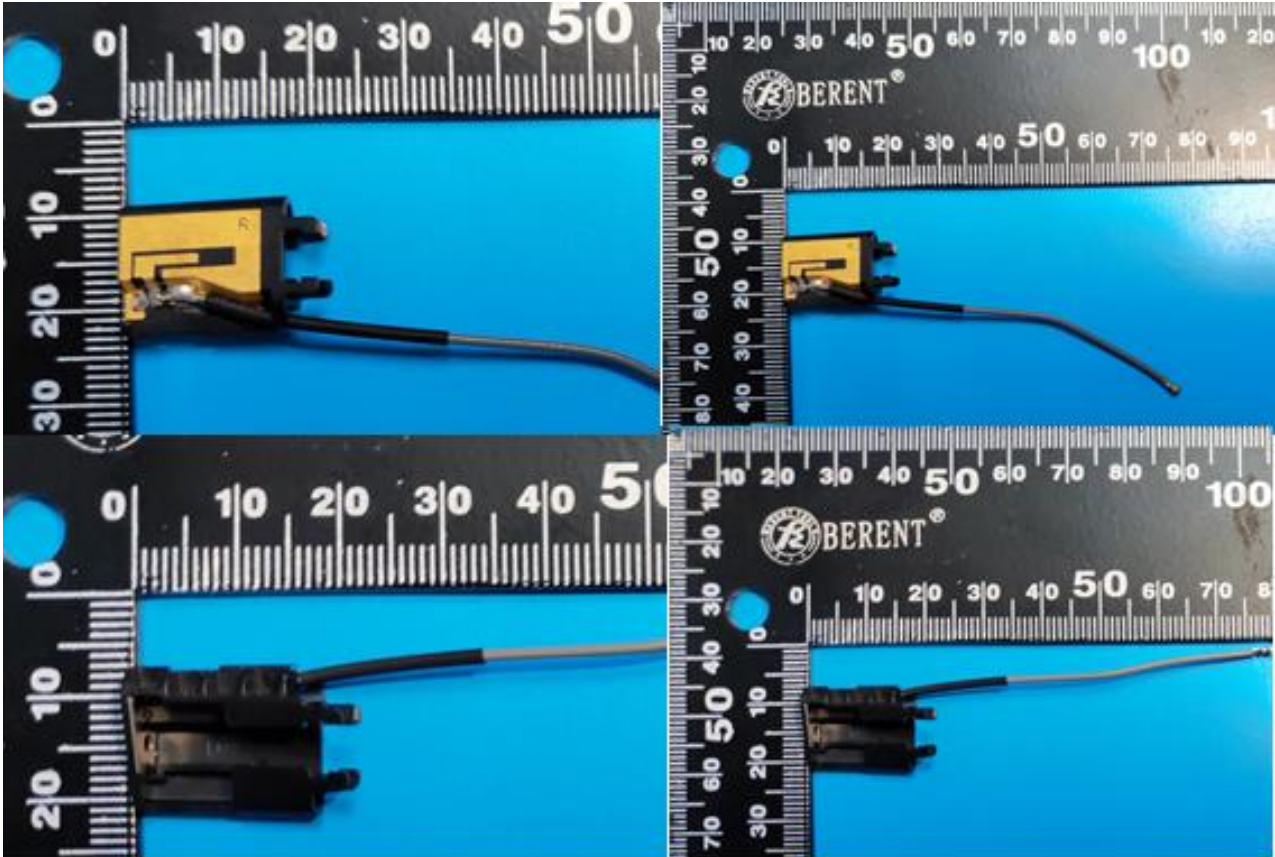

WLAN Main Antenna