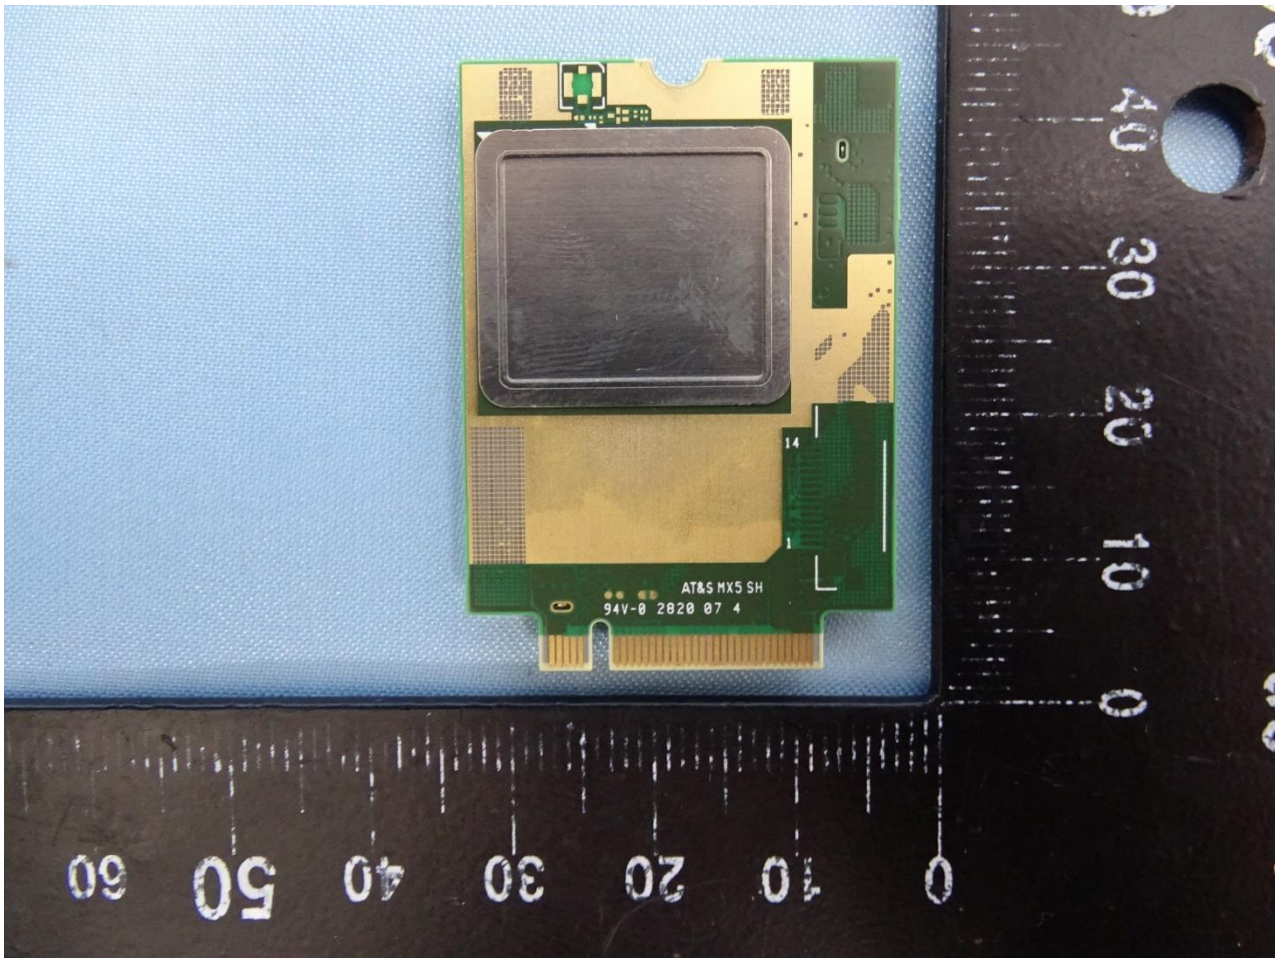

3. Internal Photograph of EUT

Brand Name: Lenovo / Model Name: TP00128A

WWAN Module

WLAN Module

NFC Module

UWB Module

WWAN Main Antenna

WWAN Aux. Antenna