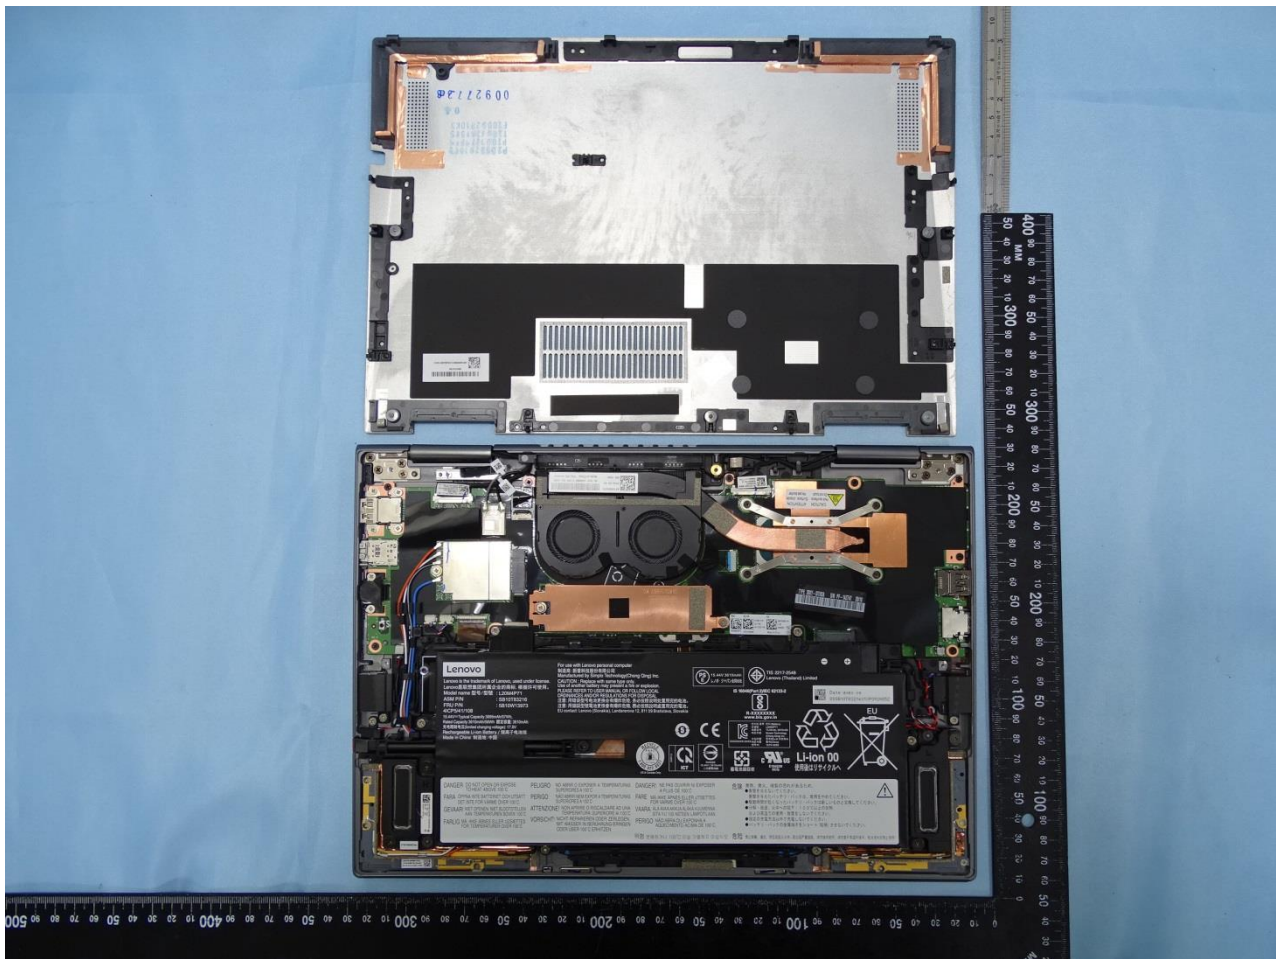

3. Internal Photograph of EUT

Brand Name: Lenovo / Model Name: TP00128A

WWAN Module

WLAN Module

NFC Module

UWB Module

WWAN Main Antenna

WWAN Aux. Antenna

WWAN MIMO Antenna 1

WWAN MIMO Antenna 2

WLAN Main Antenna

WLAN Aux. Antenna

NFC Antenna

UWB Antenna

————THE END————