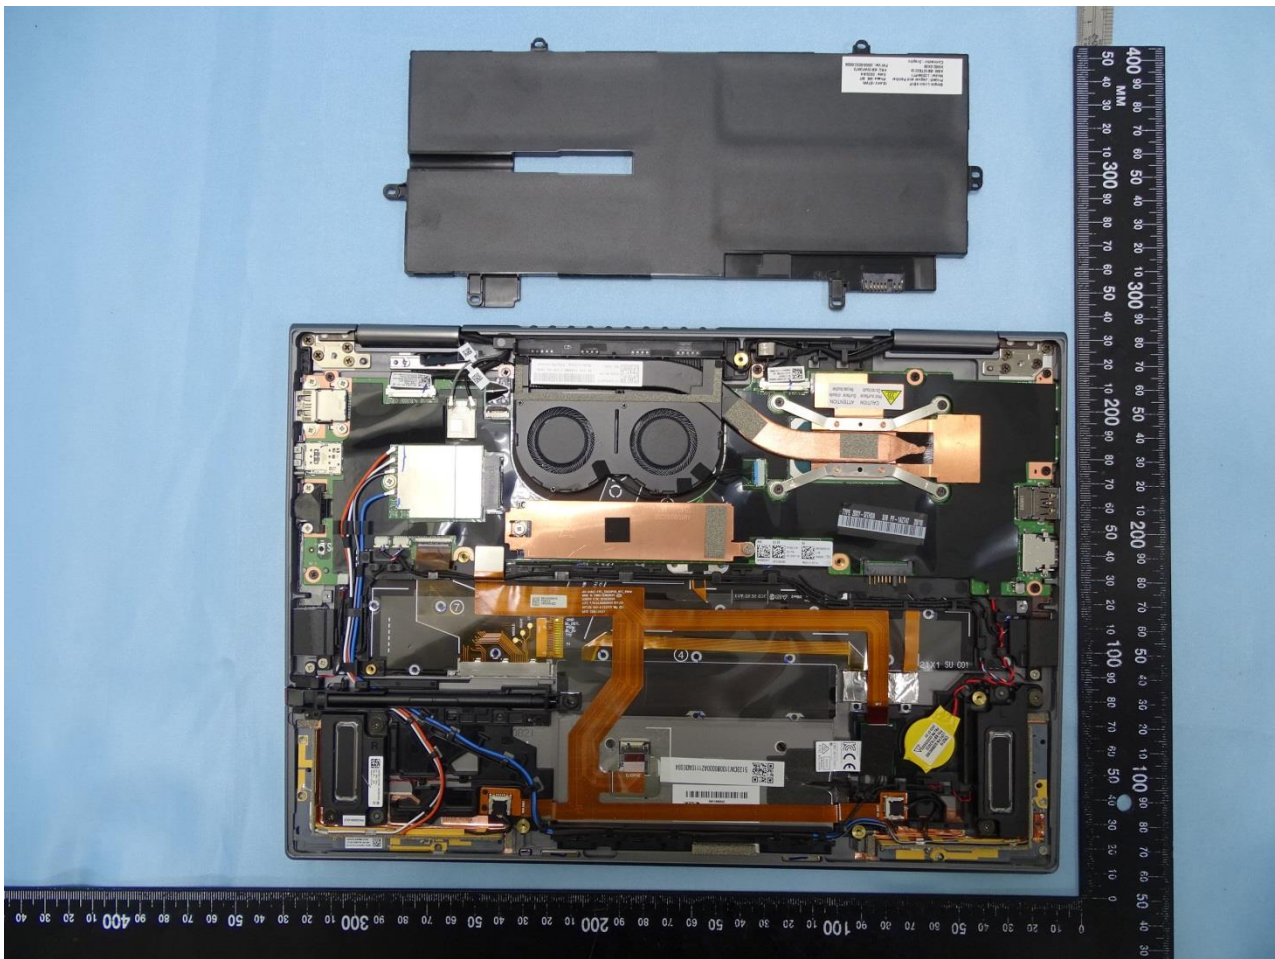

3. Internal Photograph of EUT

Brand Name: Lenovo / Model Name: TP00128A

WWAN Module

WLAN Module

NFC Module

UWB Module

WWAN Main Antenna

WWAN Aux. Antenna

WWAN MIMO Antenna 1

WWAN MIMO Antenna 2

WLAN Main Antenna

WLAN Aux. Antenna

NFC Antenna

UWB Antenna

————THE END————