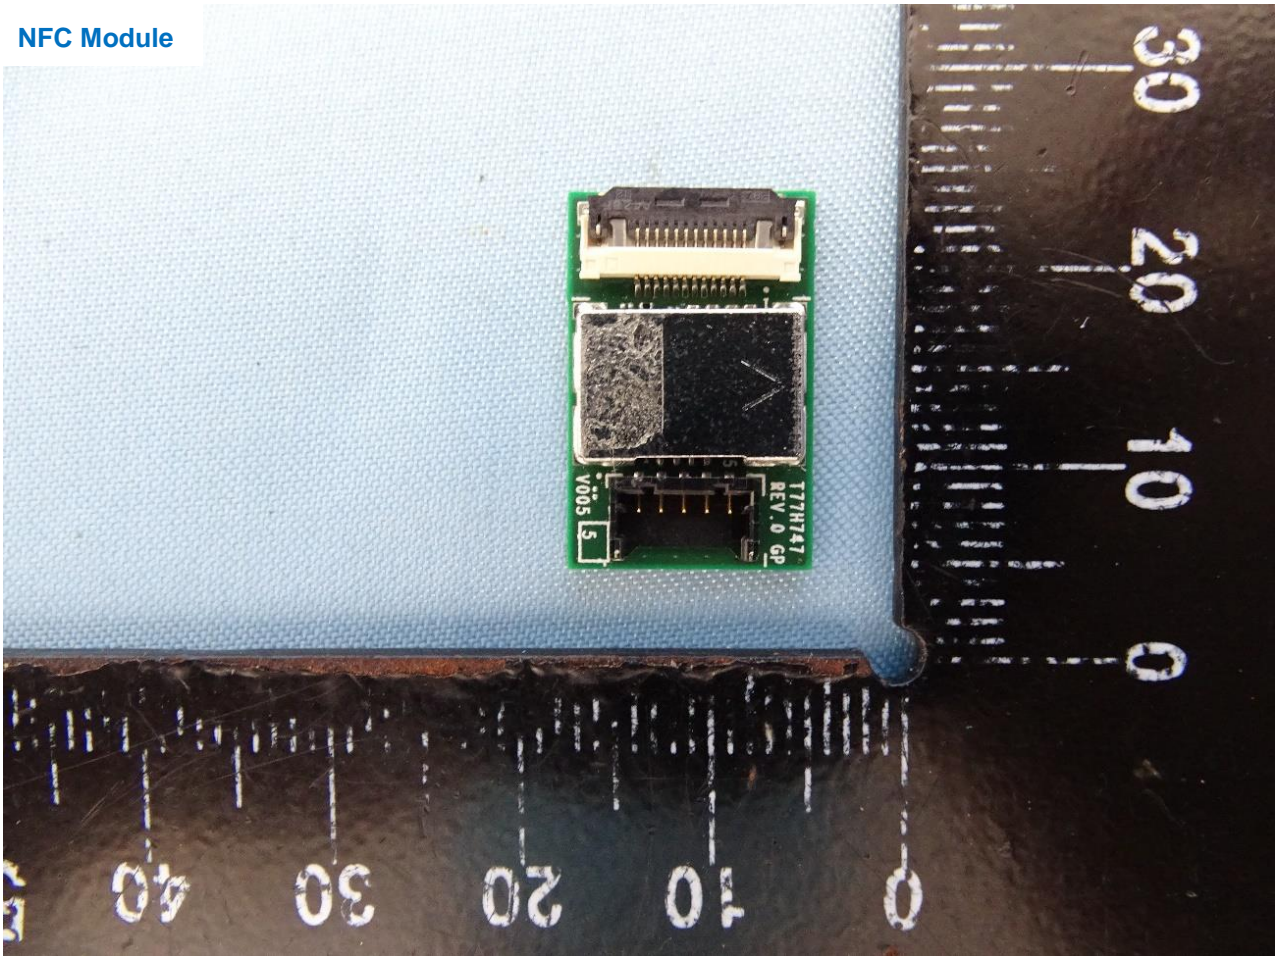

### 3. Internal Photograph of EUT

Brand Name: Lenovo / Model Name: TP00128A

Sample 2

WWAN Module

WLAN Module

NFC Module

UWB Module

WWAN Main Antenna