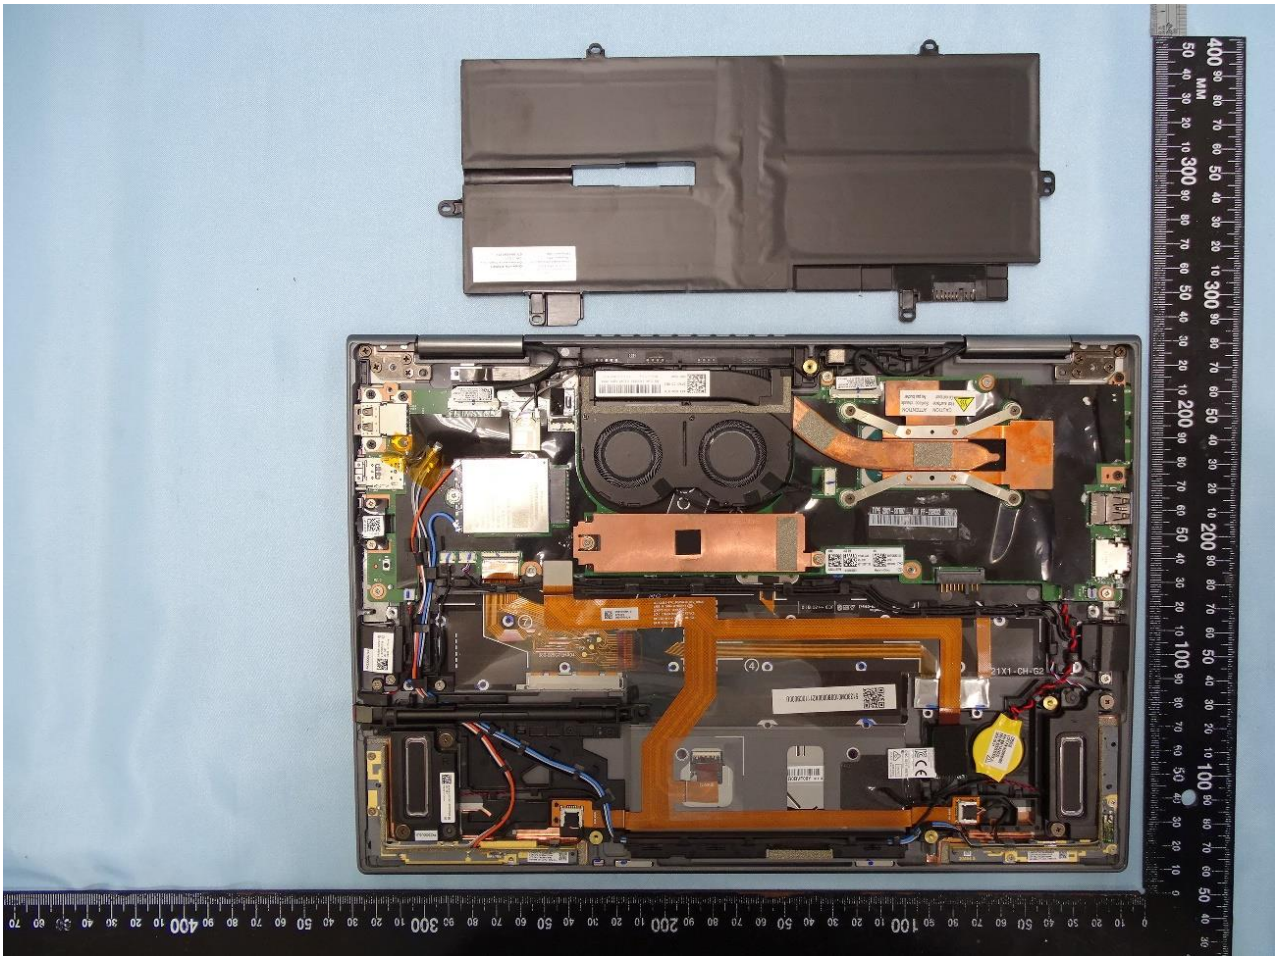

### 3. Internal Photograph of EUT

Brand Name: Lenovo / Model Name: TP00128A

Sample 2

WWAN Module

WLAN Module

NFC Module

UWB Module

WWAN Main Antenna