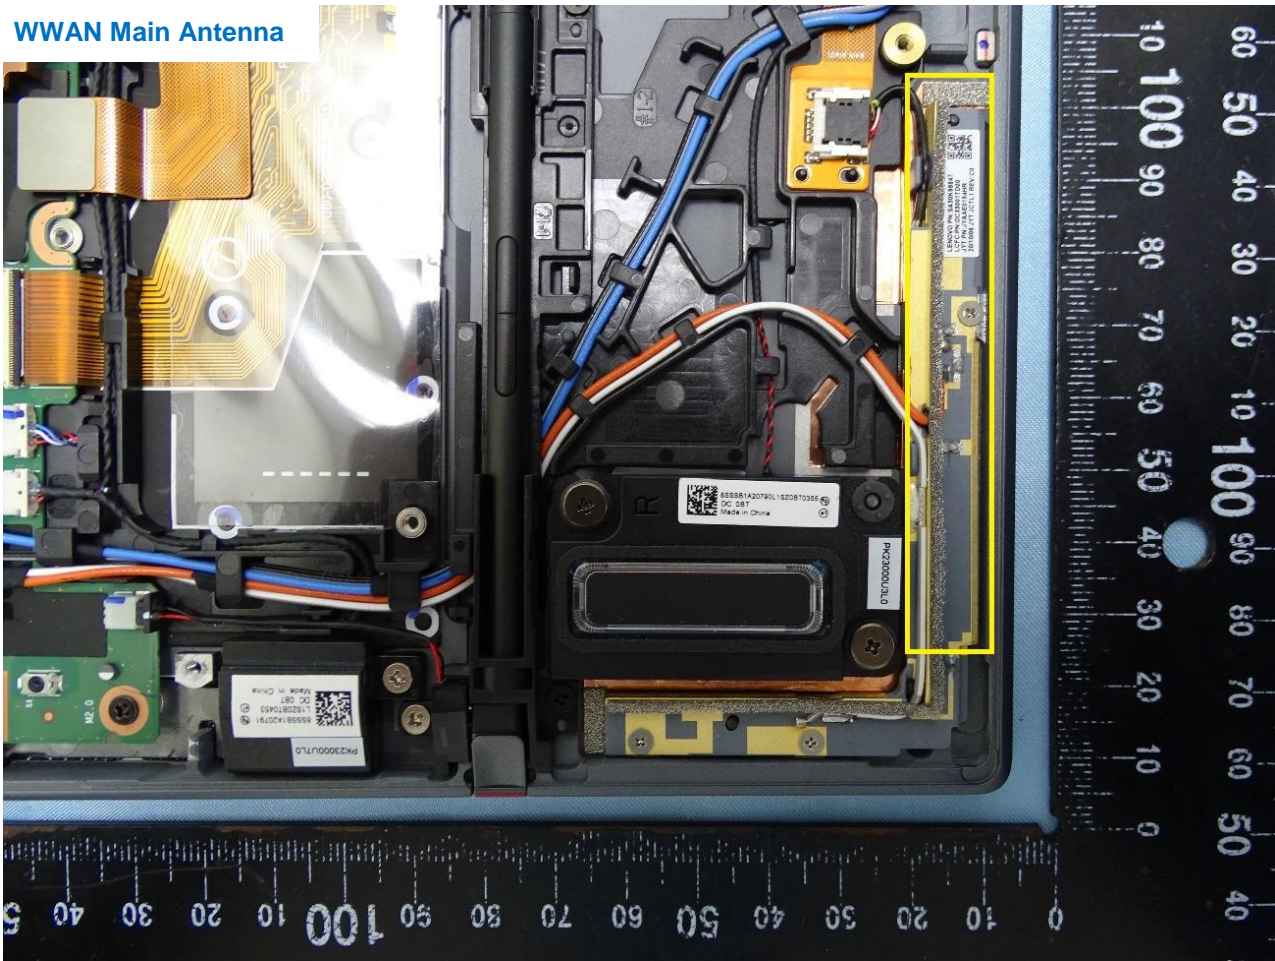

### 3. Internal Photograph of EUT

Brand Name: Lenovo / Model Name: TP00128A

Sample 2

WWAN Module

WLAN Module

NFC Module

UWB Module

WWAN Main Antenna