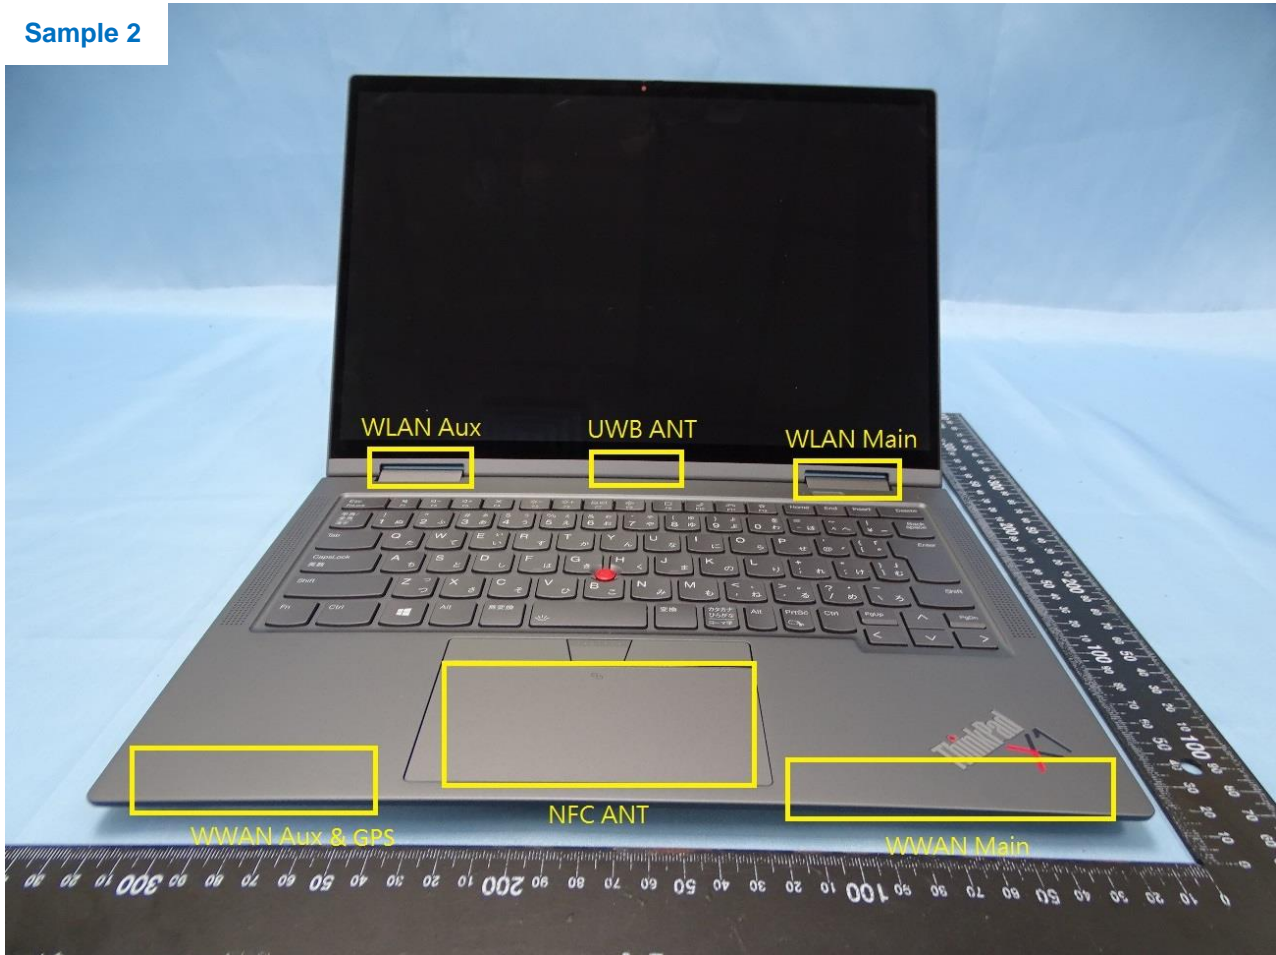

### 3. Internal Photograph of EUT

Brand Name: Lenovo / Model Name: TP00128A

Sample 2

WWAN Module

WLAN Module

NFC Module

UWB Module

WWAN Main Antenna