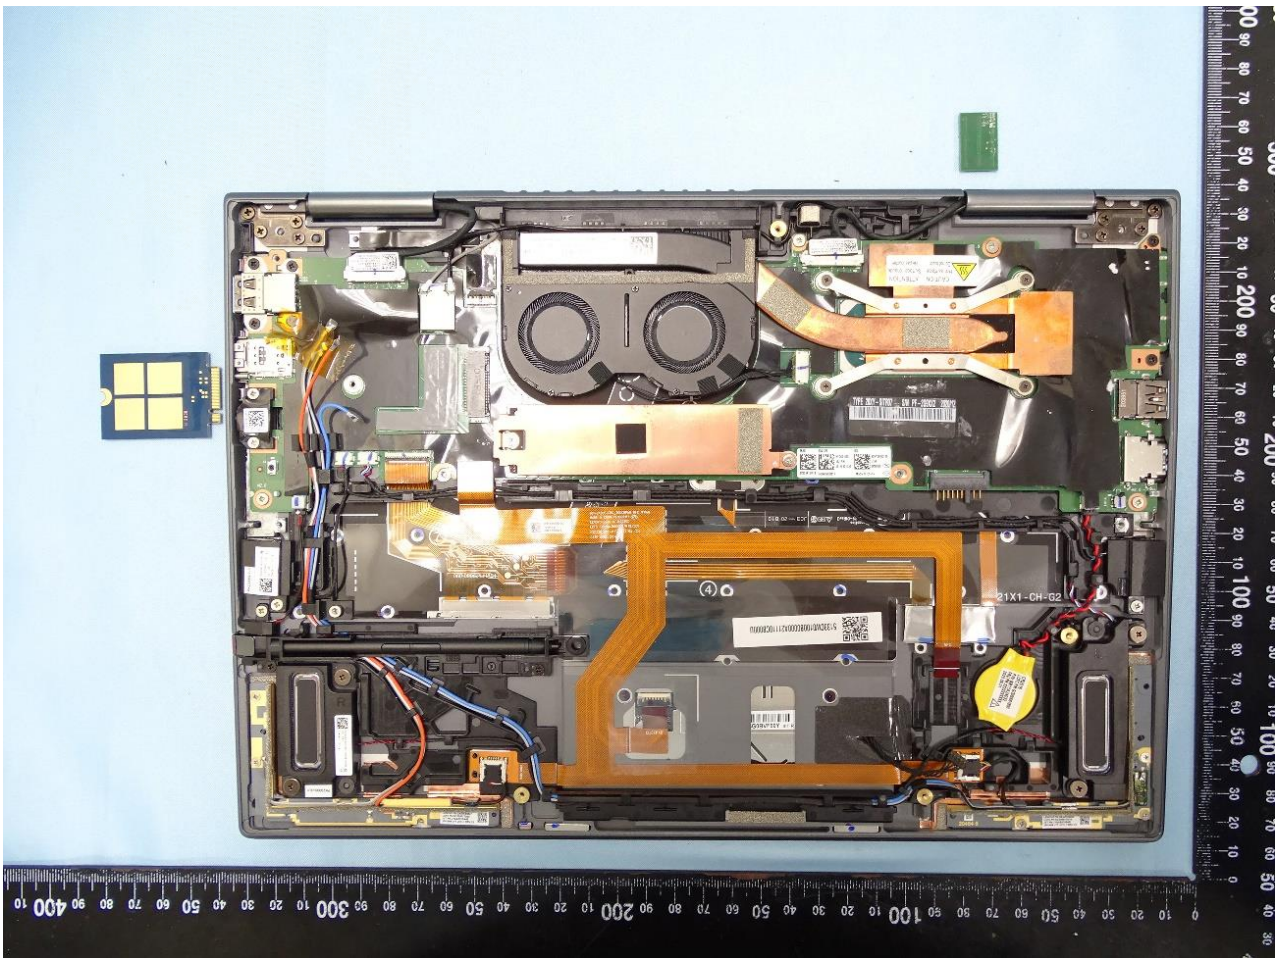

### 3. Internal Photograph of EUT

Brand Name: Lenovo / Model Name: TP00128A

Sample 2

WWAN Module

WLAN Module

NFC Module

UWB Module

WWAN Main Antenna