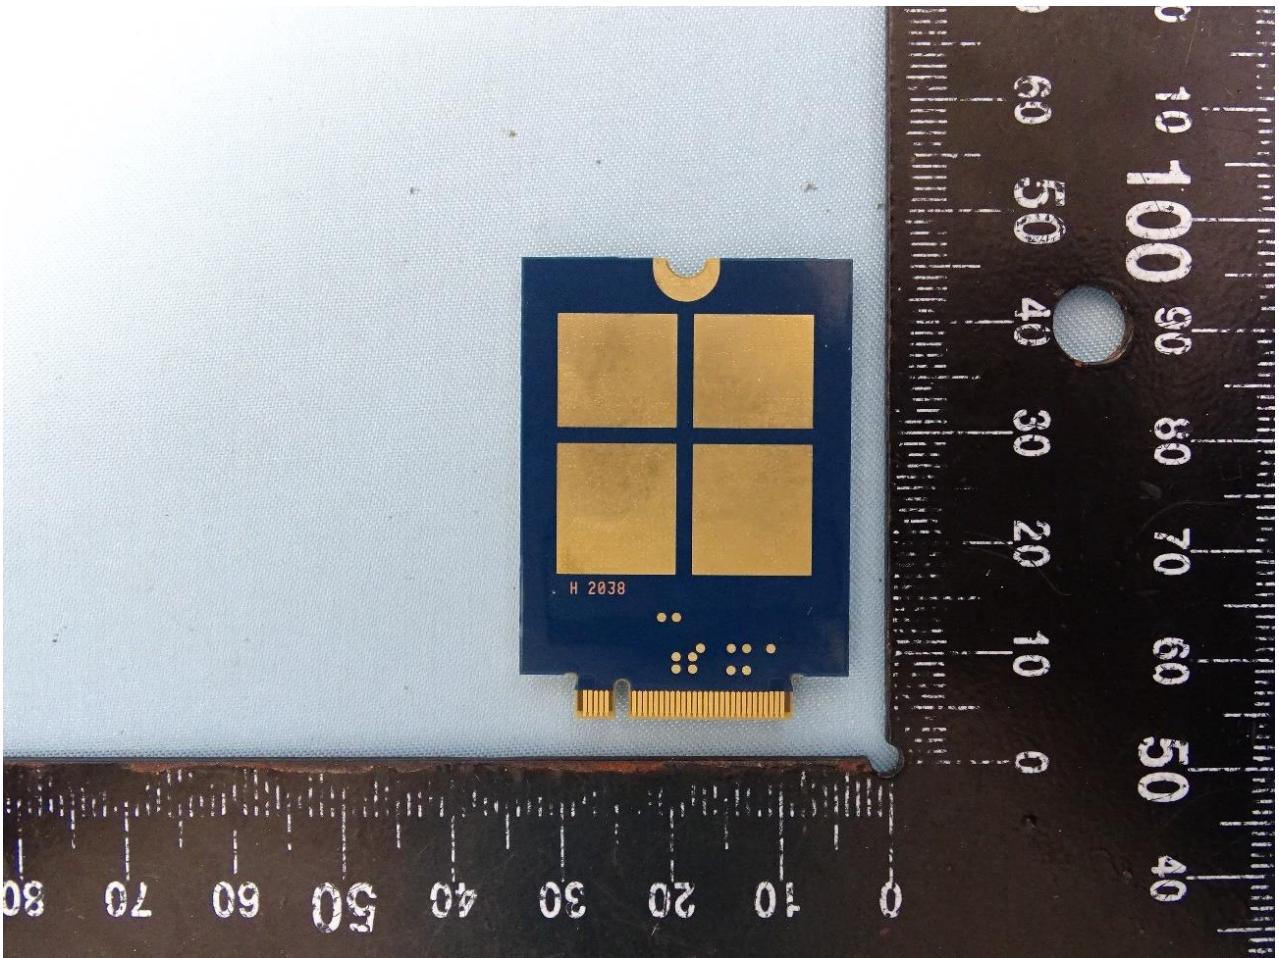

### 3. Internal Photograph of EUT

Brand Name: Lenovo / Model Name: TP00128A

Sample 2

WWAN Module

WLAN Module

NFC Module

UWB Module

WWAN Main Antenna