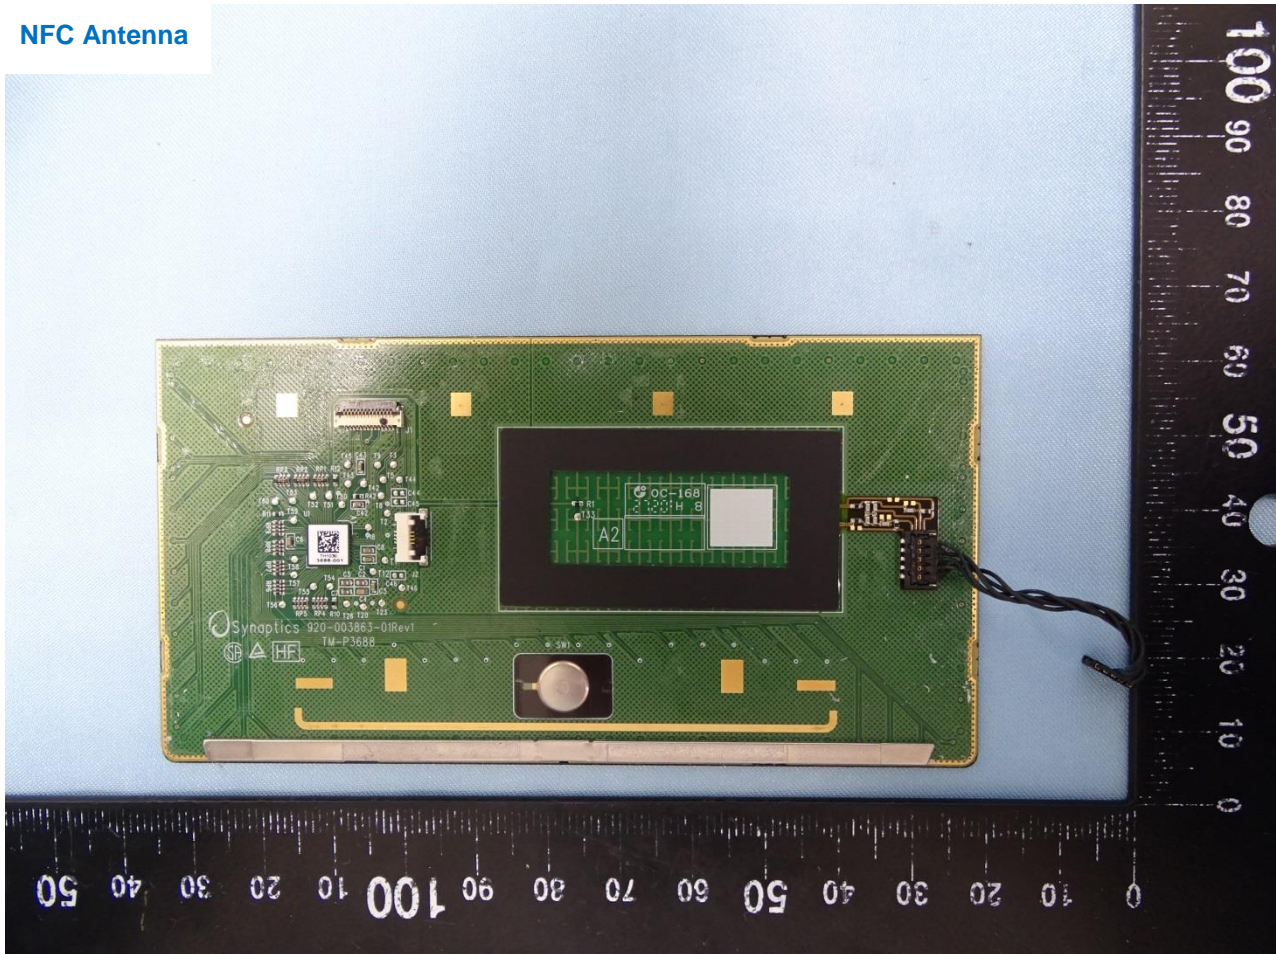

### 3. Internal Photograph of EUT

Brand Name: Lenovo / Model Name: TP00128A

Sample 2

WWAN Module

WLAN Module

NFC Module

UWB Module

WWAN Main Antenna

WWAN Aux. and GPS Antenna

WLAN Main Antenna

WWAN Aux. and Bluetooth Antenna

NFC Antenna

UWB Antenna

————THE END————