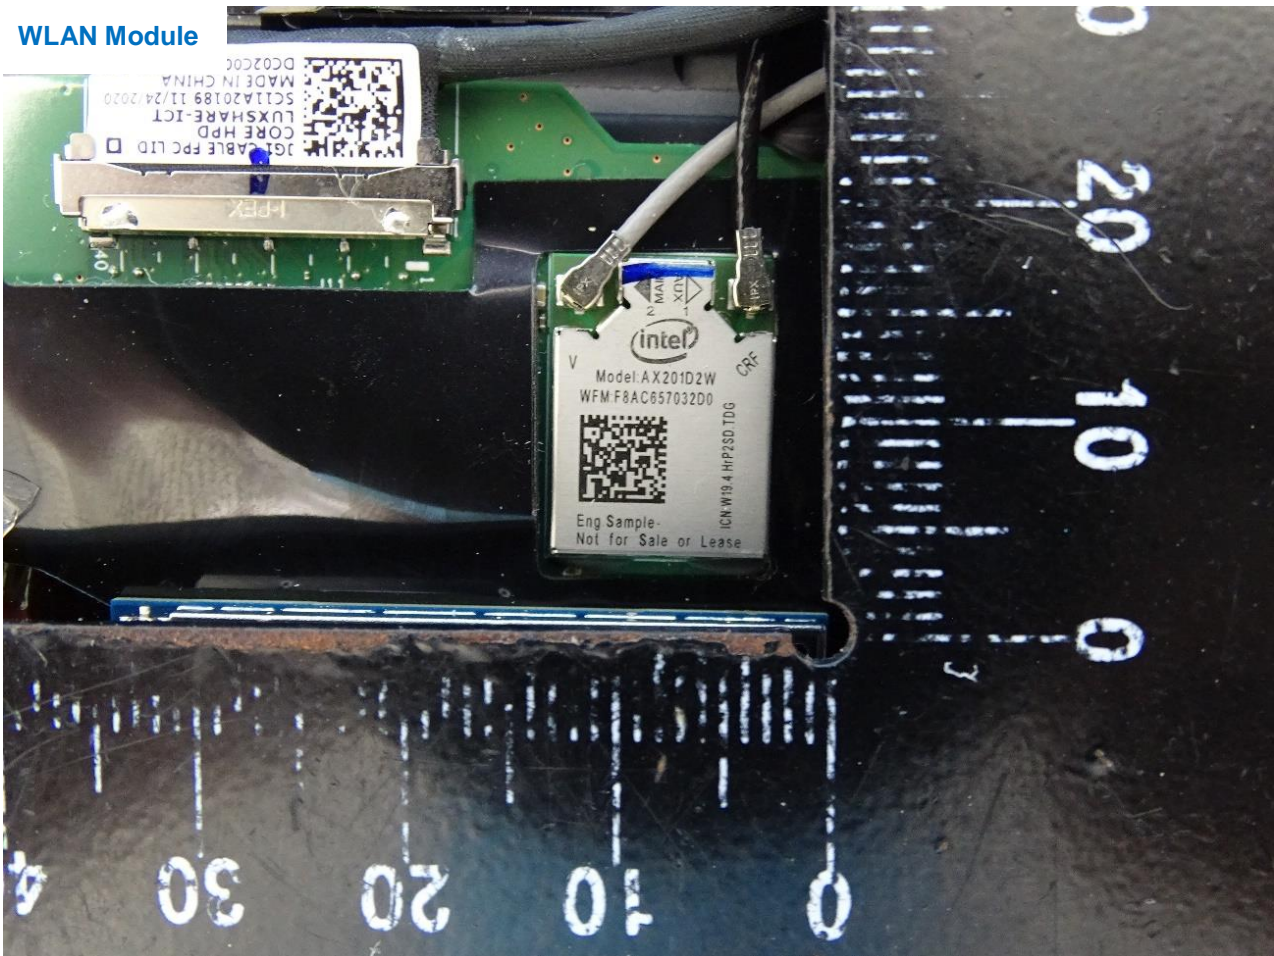

### 3. Internal Photograph of EUT

Brand Name: Lenovo / Model Name: TP00128A

Sample 2

WWAN Module

WLAN Module

NFC Module

UWB Module

WWAN Main Antenna