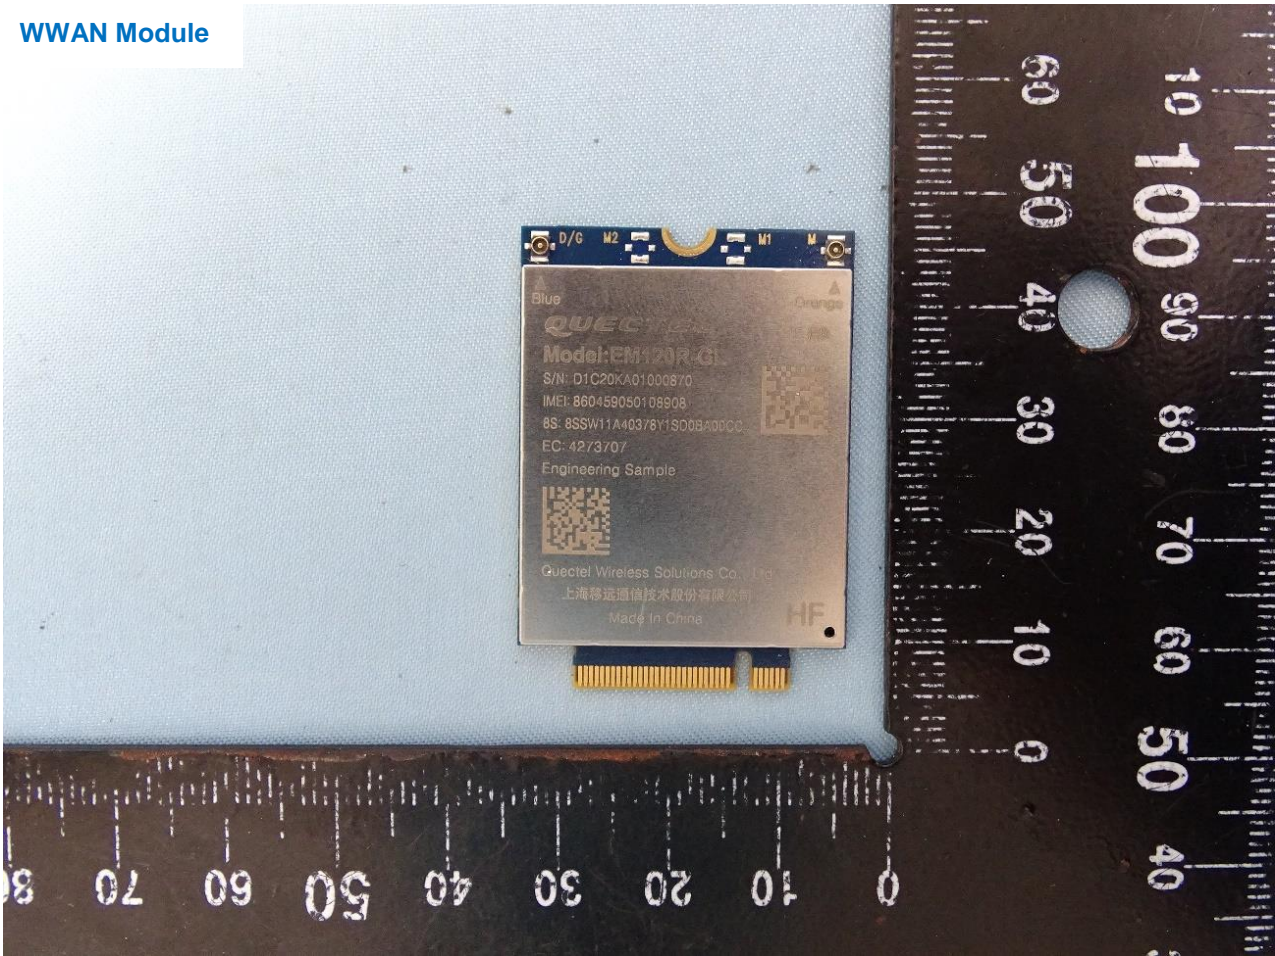

### 3. Internal Photograph of EUT

Brand Name: Lenovo / Model Name: TP00128A

Sample 2

WWAN Module

WLAN Module

NFC Module

UWB Module

WWAN Main Antenna