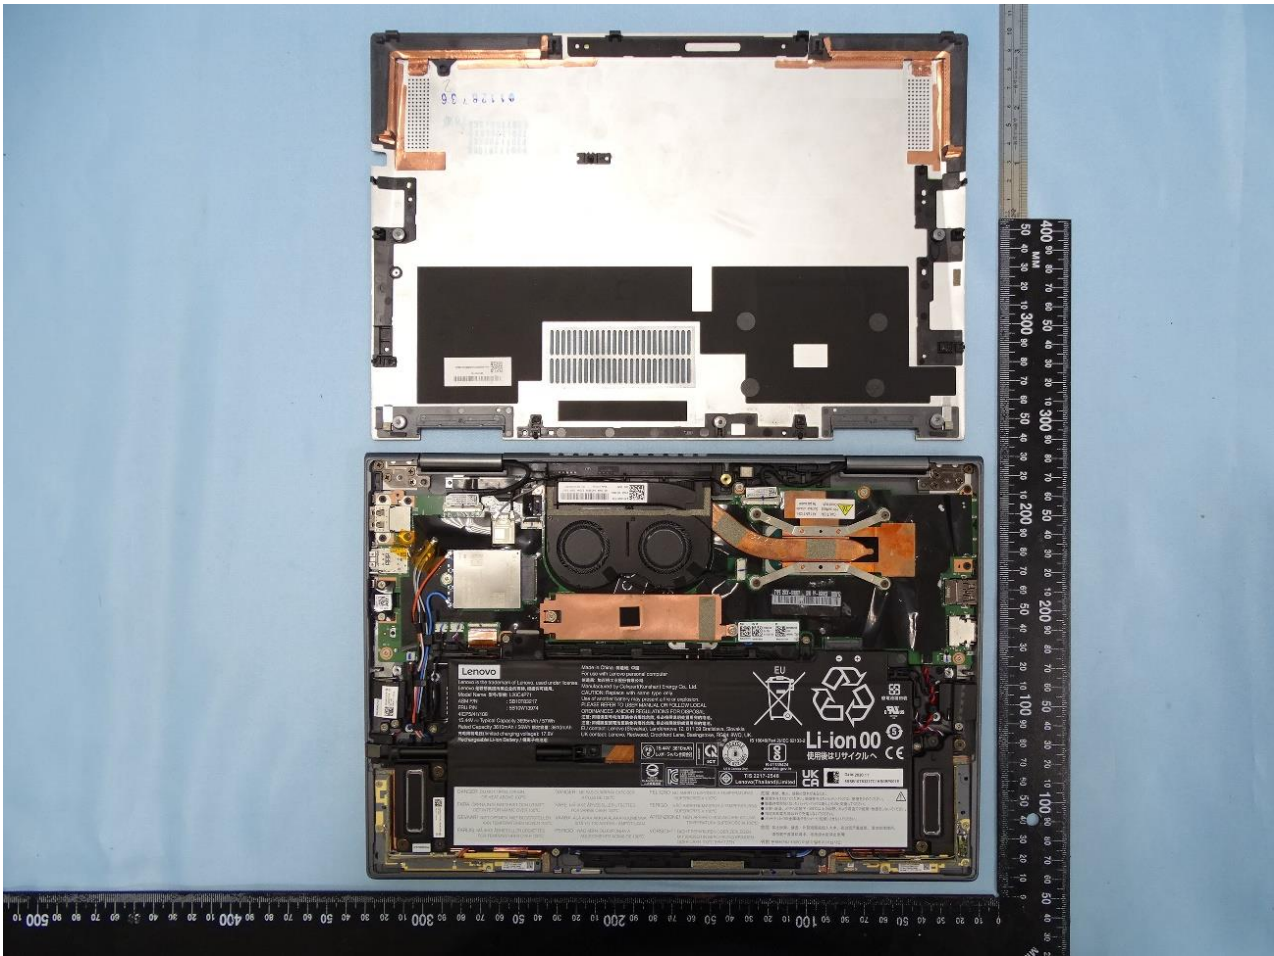

### 3. Internal Photograph of EUT

Brand Name: Lenovo / Model Name: TP00128A

Sample 2

WWAN Module

WLAN Module

NFC Module

UWB Module

WWAN Main Antenna