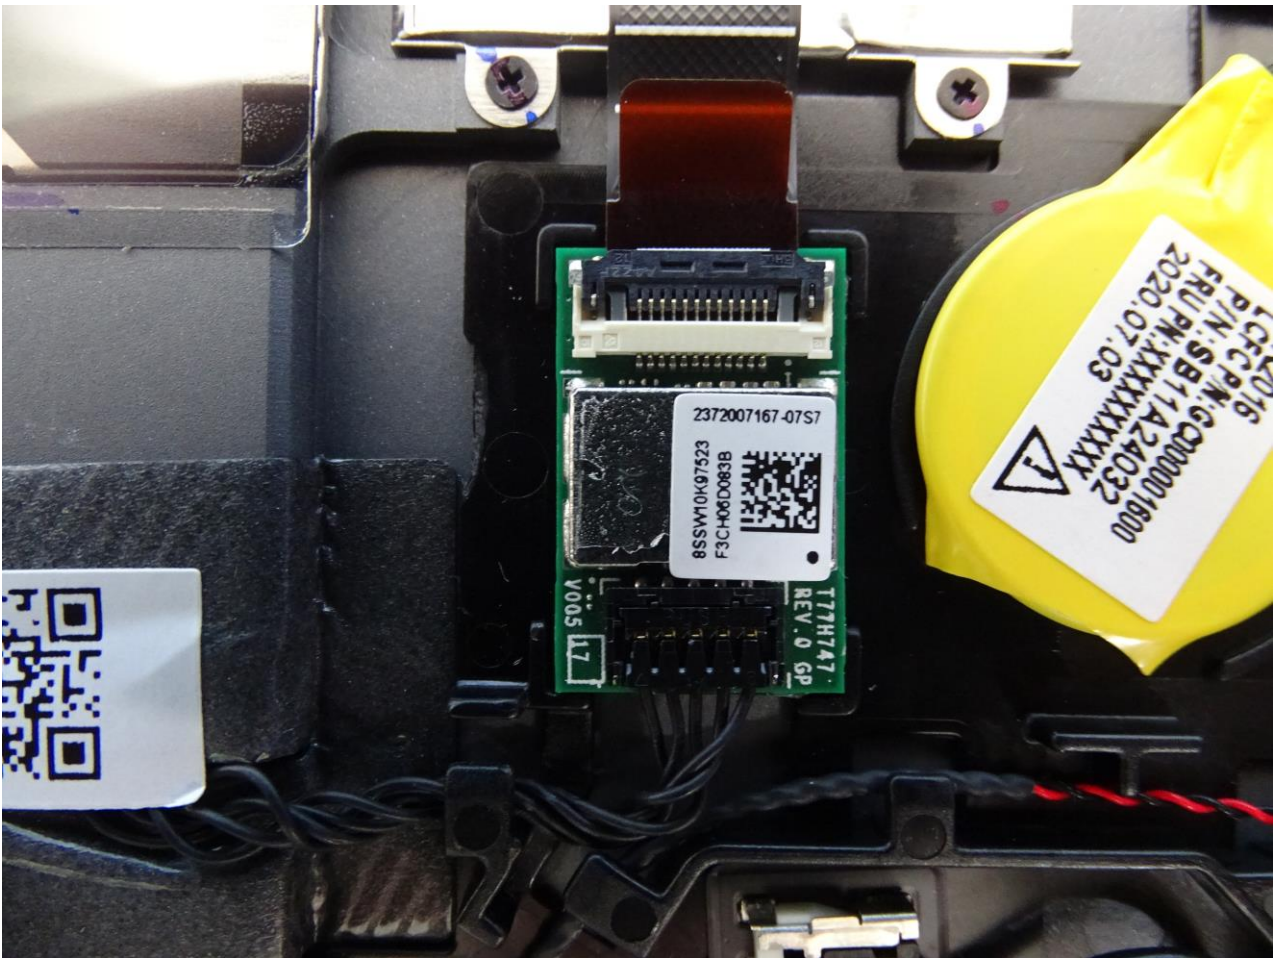

3. Internal Photograph of EUT

Brand Name: Lenovo / Model Name: TP00128A

WWAN Module

WLAN Module

NFC Module

UWB Module + Sensor

WWAN Main Antenna

WWAN Aux. & GPS Antenna

WLAN Main Antenna

WLAN Aux. & Bluetooth Antenna

NFC Antenna

UWB Antenna

————THE END————