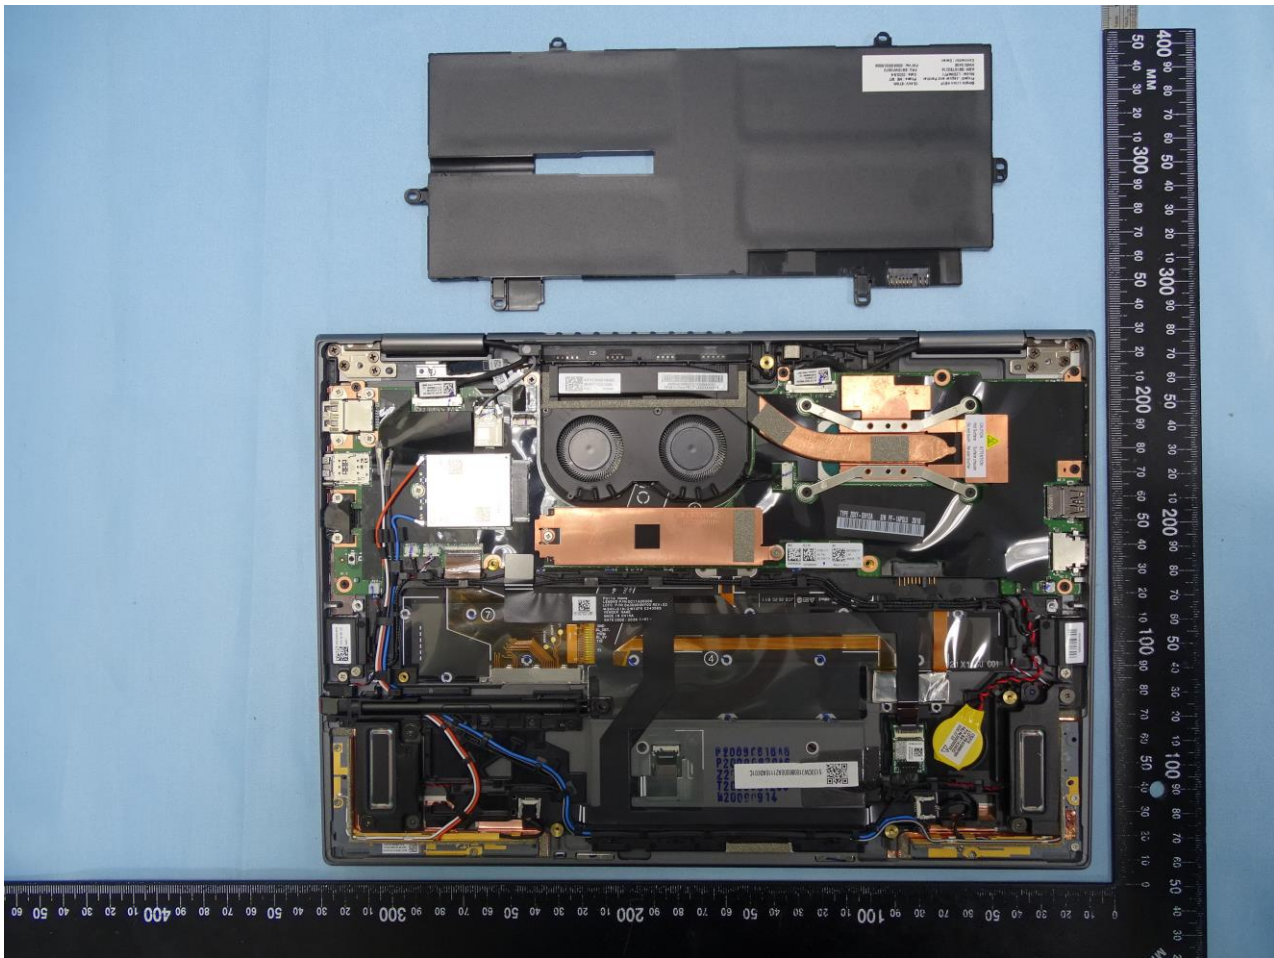

3. Internal Photograph of EUT

Brand Name: Lenovo / Model Name: TP00128A

WWAN Module

WLAN Module

NFC Module

UWB Module + Sensor

WWAN Main Antenna

WWAN Aux. & GPS Antenna