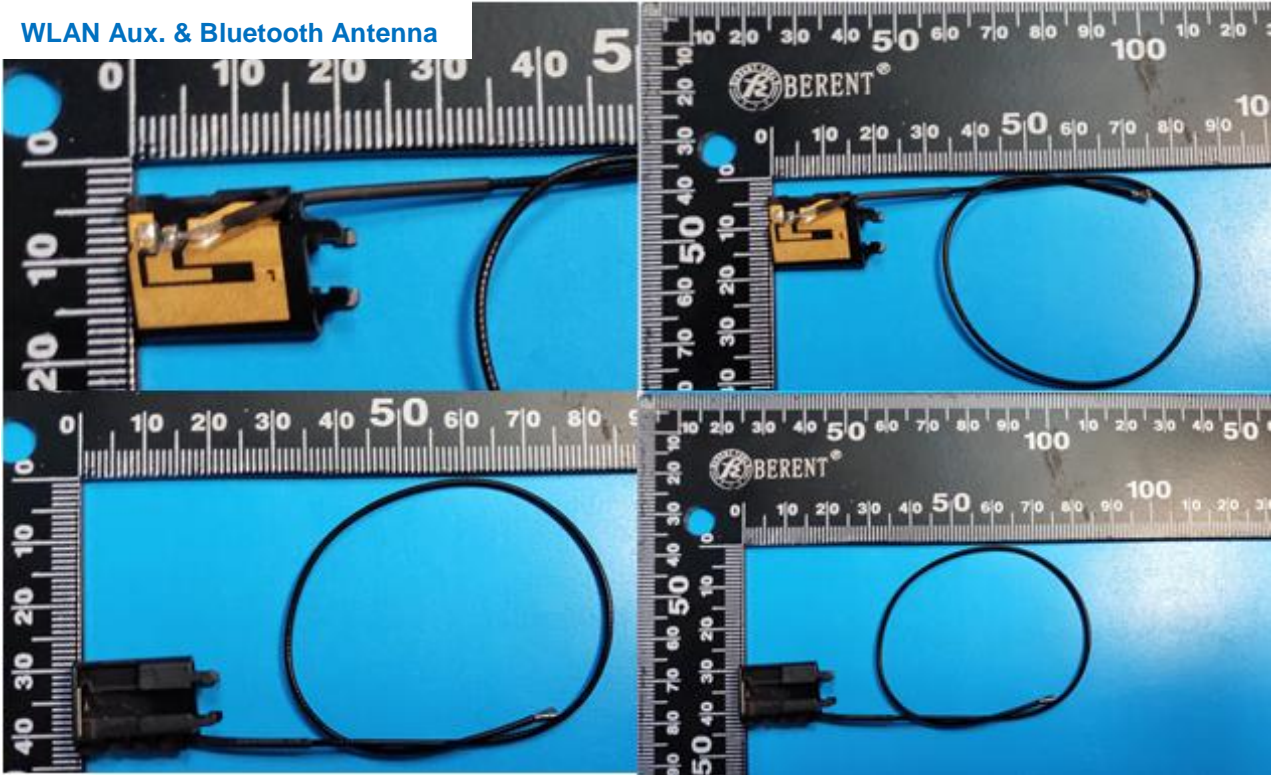

WLAN Aux. & Bluetooth Antenna