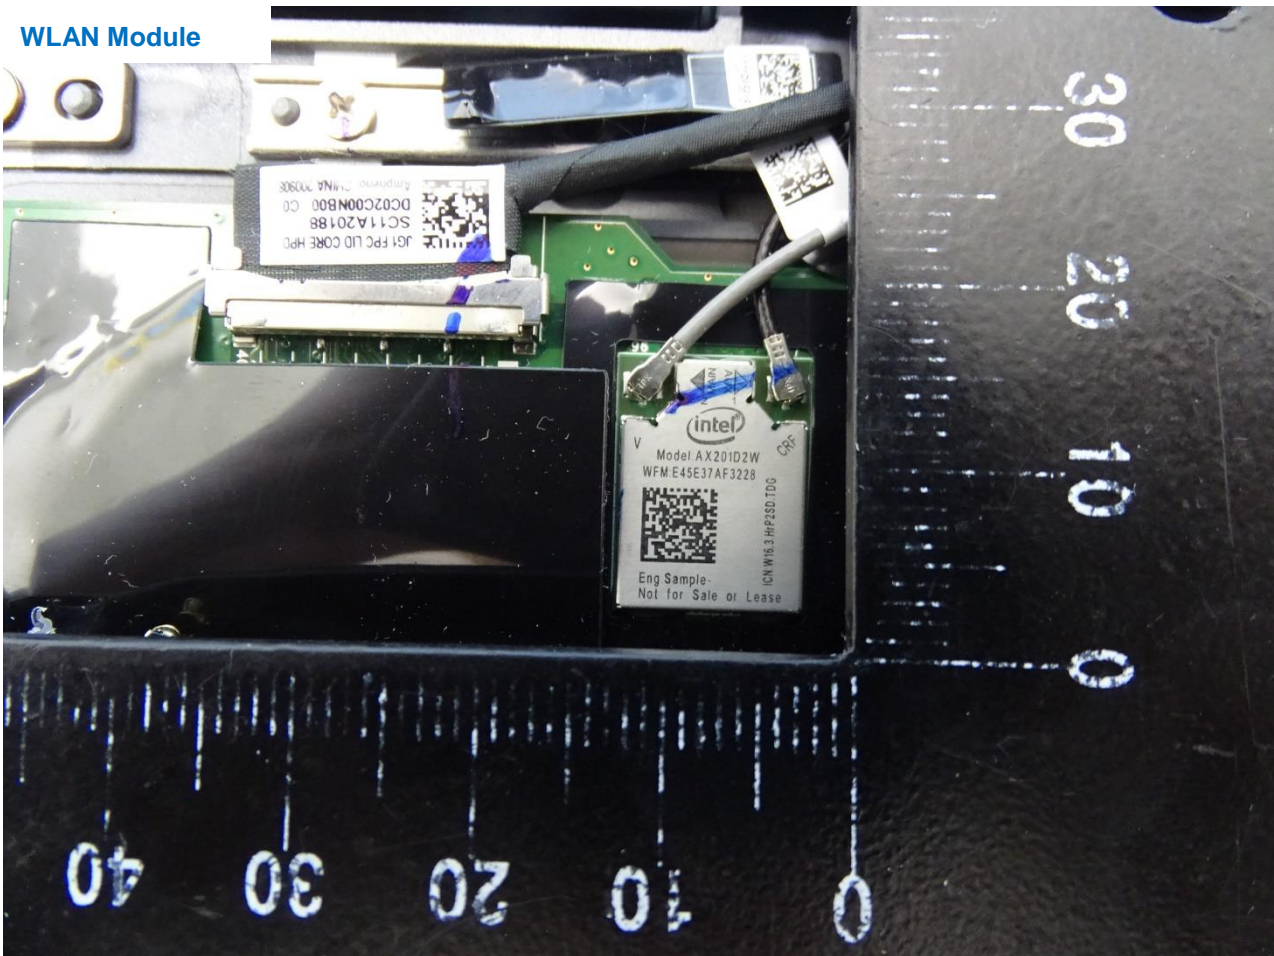

3. Internal Photograph of EUT

Brand Name: Lenovo / Model Name: TP00128A

WWAN Module

WLAN Module

NFC Module

UWB Module + Sensor

WWAN Main Antenna

WWAN Aux. & GPS Antenna