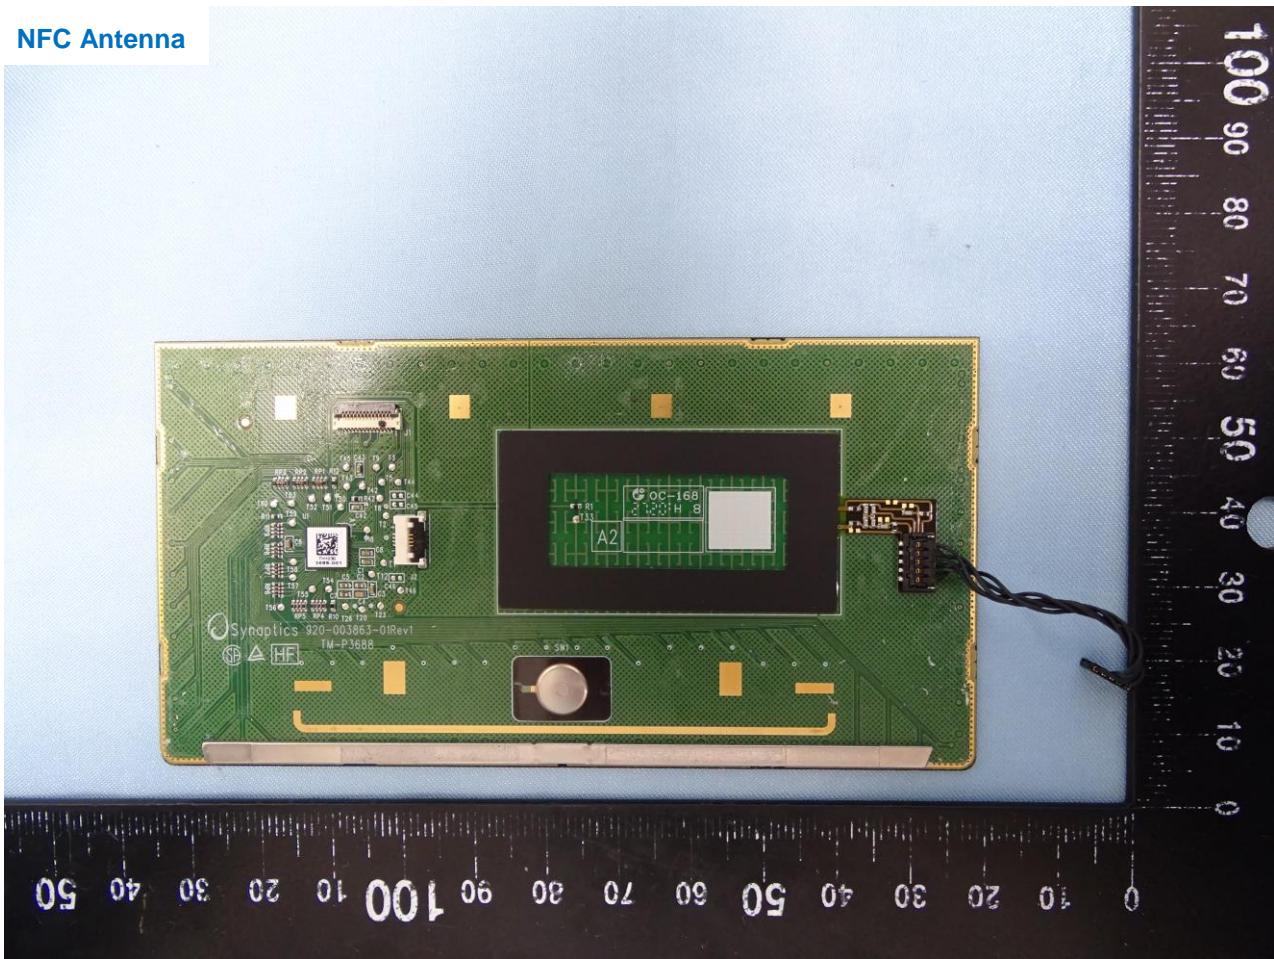

NFC Antenna