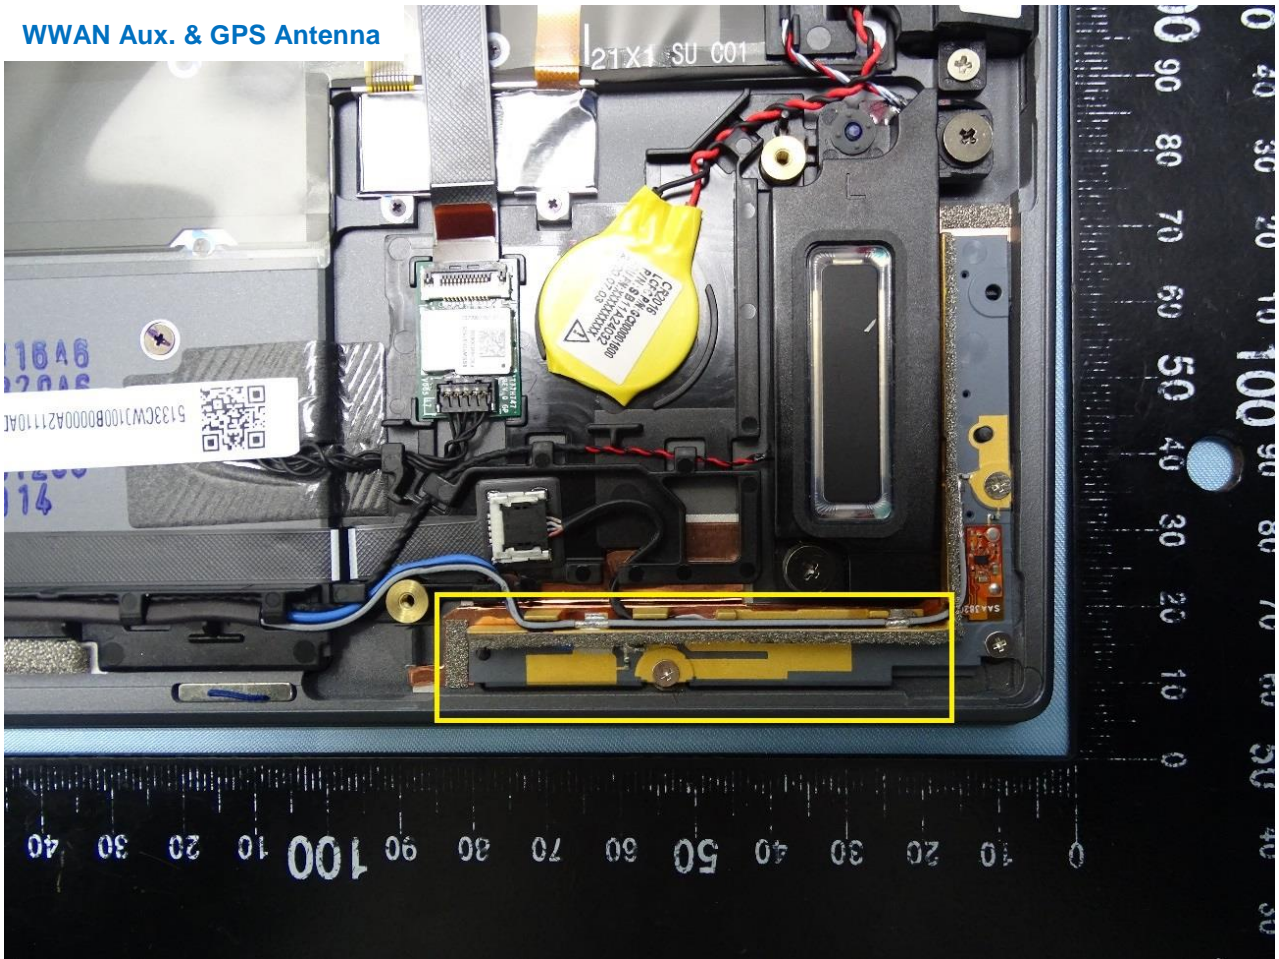

3. Internal Photograph of EUT

Brand Name: Lenovo / Model Name: TP00128A

WWAN Module

WLAN Module

NFC Module

UWB Module + Sensor

WWAN Main Antenna

WWAN Aux. & GPS Antenna