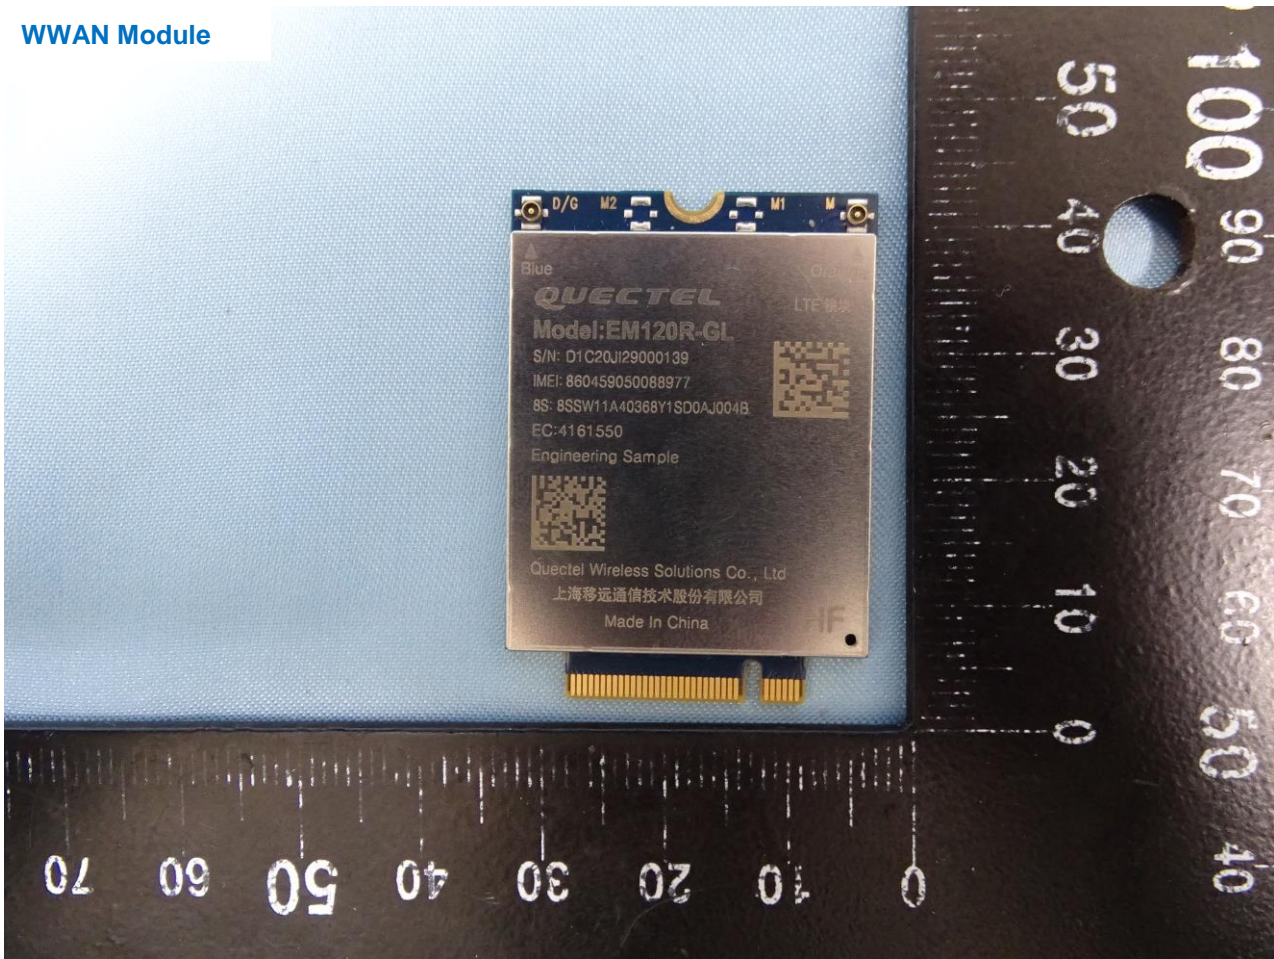

3. Internal Photograph of EUT

Brand Name: Lenovo / Model Name: TP00128A

WWAN Module

WLAN Module

NFC Module

UWB Module + Sensor

WWAN Main Antenna

WWAN Aux. & GPS Antenna