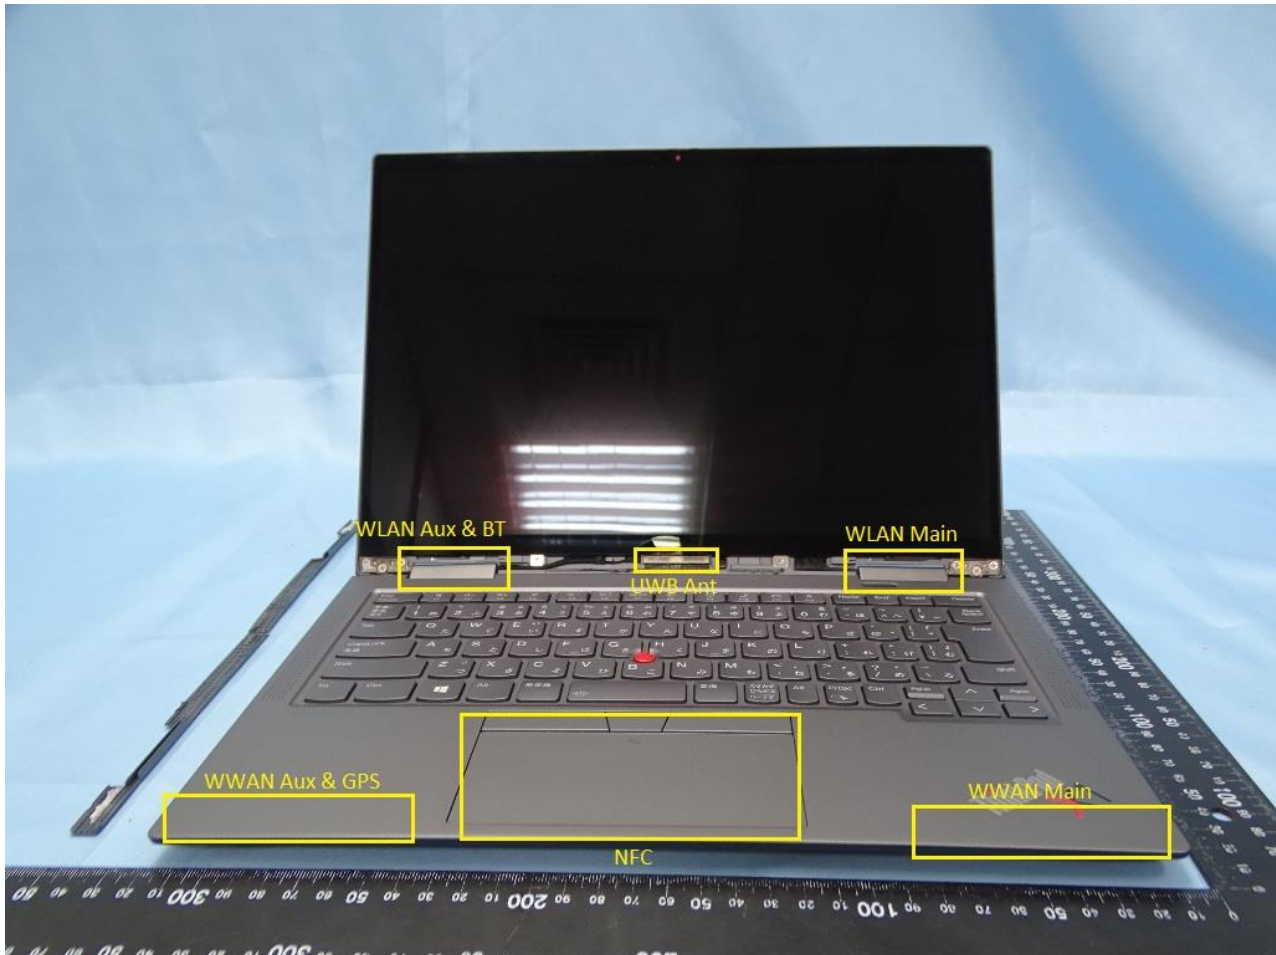

3. Internal Photograph of EUT

Brand Name: Lenovo / Model Name: TP00128A

WWAN Module

WLAN Module

NFC Module

UWB Module + Sensor

WWAN Main Antenna

WWAN Aux. & GPS Antenna