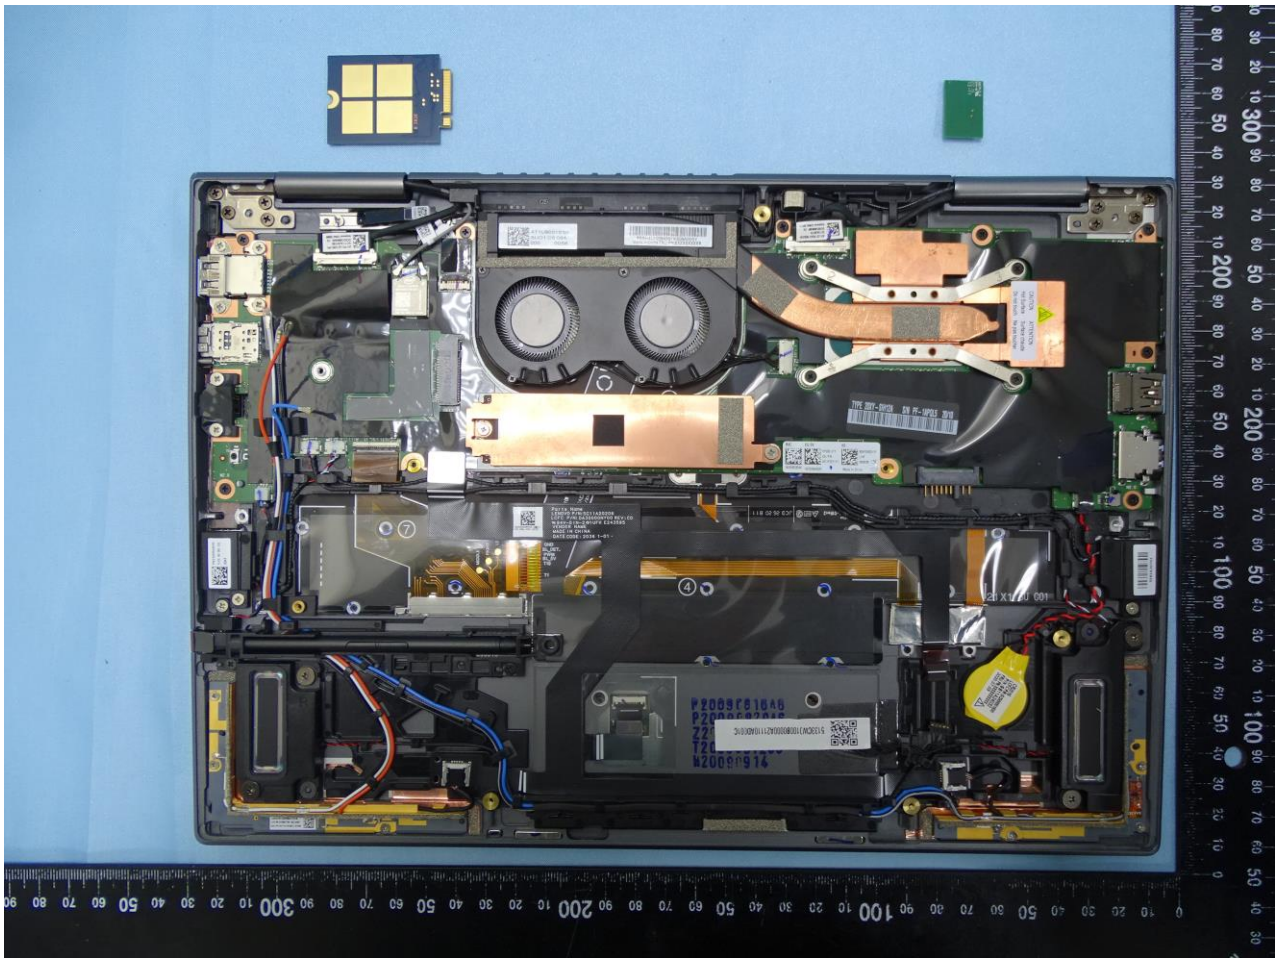

3. Internal Photograph of EUT

Brand Name: Lenovo / Model Name: TP00128A

WWAN Module

WLAN Module

NFC Module

UWB Module + Sensor

WWAN Main Antenna

WWAN Aux. & GPS Antenna