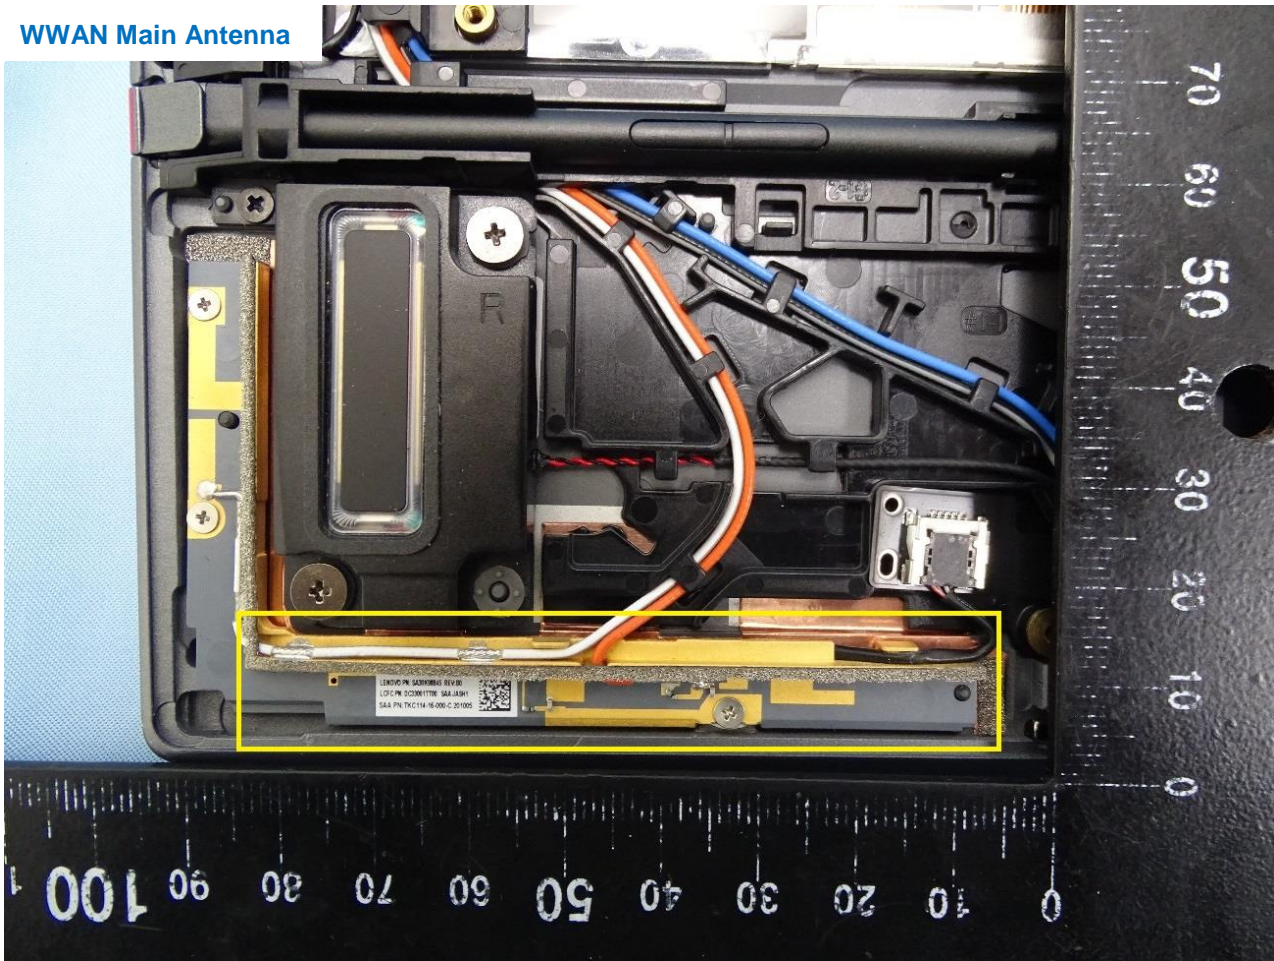

3. Internal Photograph of EUT

Brand Name: Lenovo / Model Name: TP00128A

WWAN Module

WLAN Module

NFC Module

UWB Module + Sensor

WWAN Main Antenna

WWAN Aux. & GPS Antenna