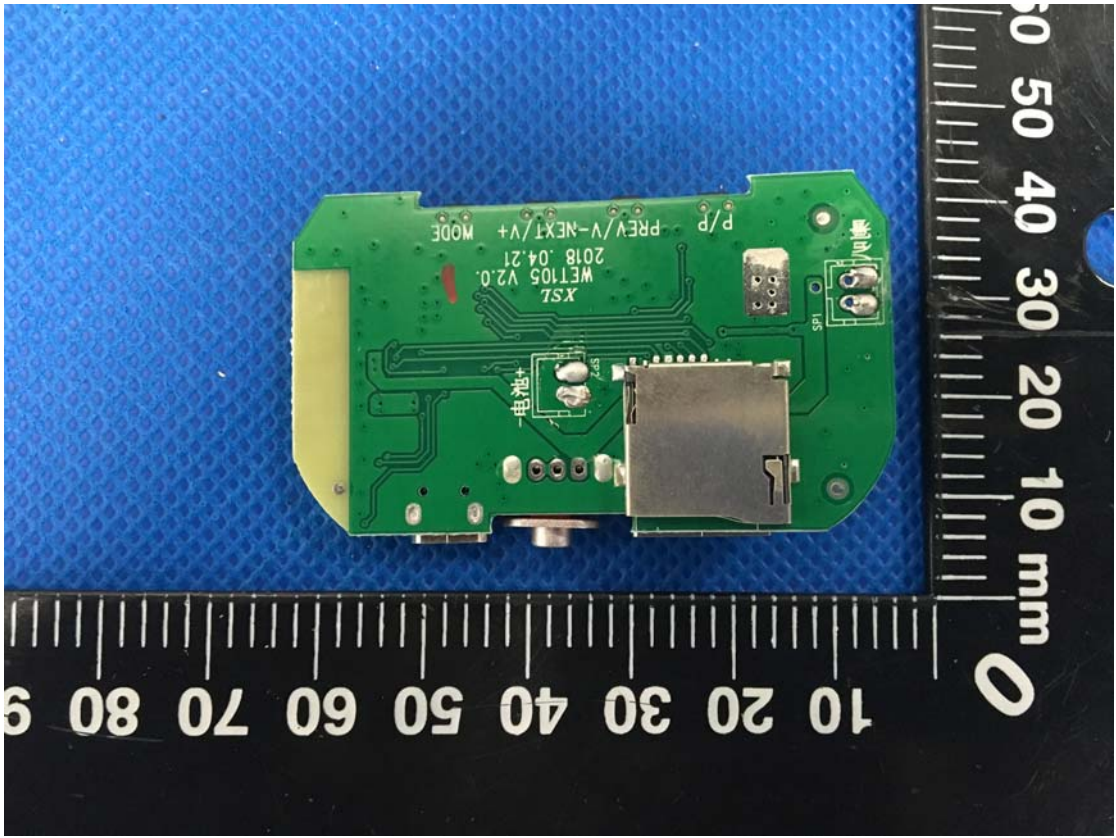

Test Model: BTSPK34

Antenna

P/P - PREV/V-NEXT/V+
MODE

XS7
WET105 V2.0
2018.04.21

+电
-电

9 80 70 60 50 40 30 20 10

0 10 20 30 40 50