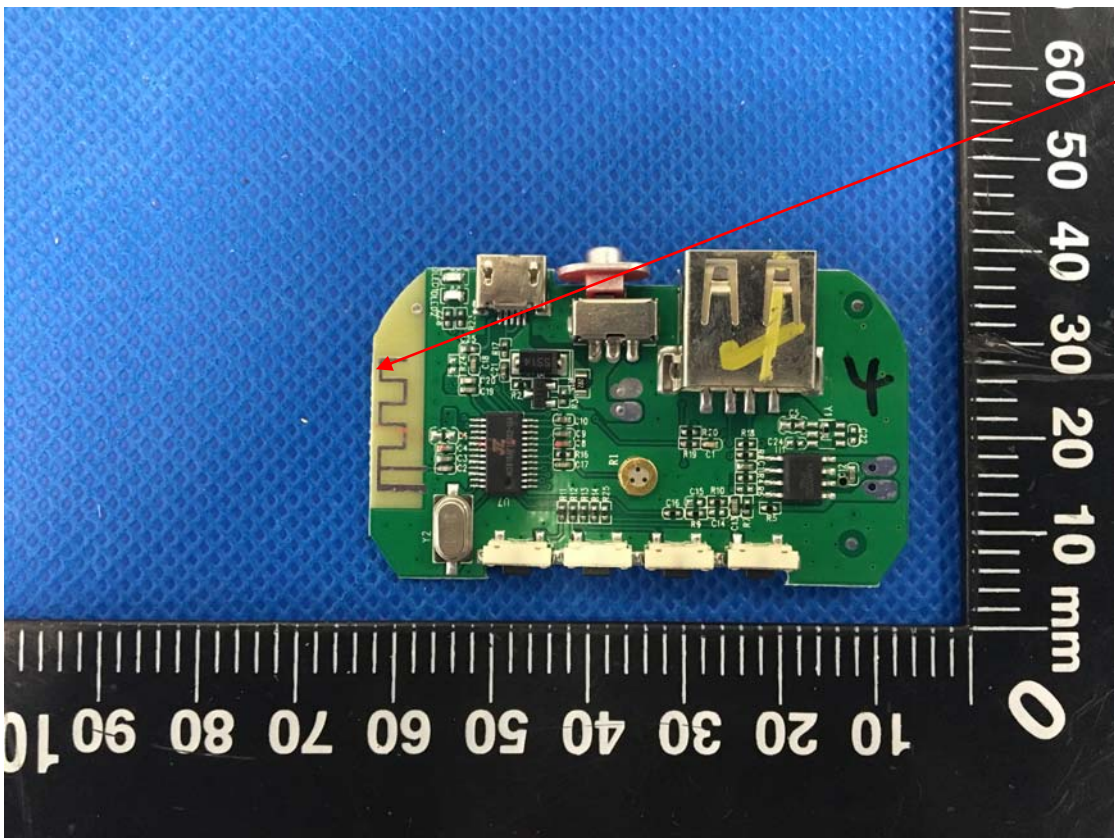

Test Model: BTSPK34

Antenna

P/P - PREV/V-NEXT/V+
MODE

XS7
WET105 V2.0
2018.04.21

+电
-电

9 80 70 60 50 40 30 20 10

0 10 20 30 40 50