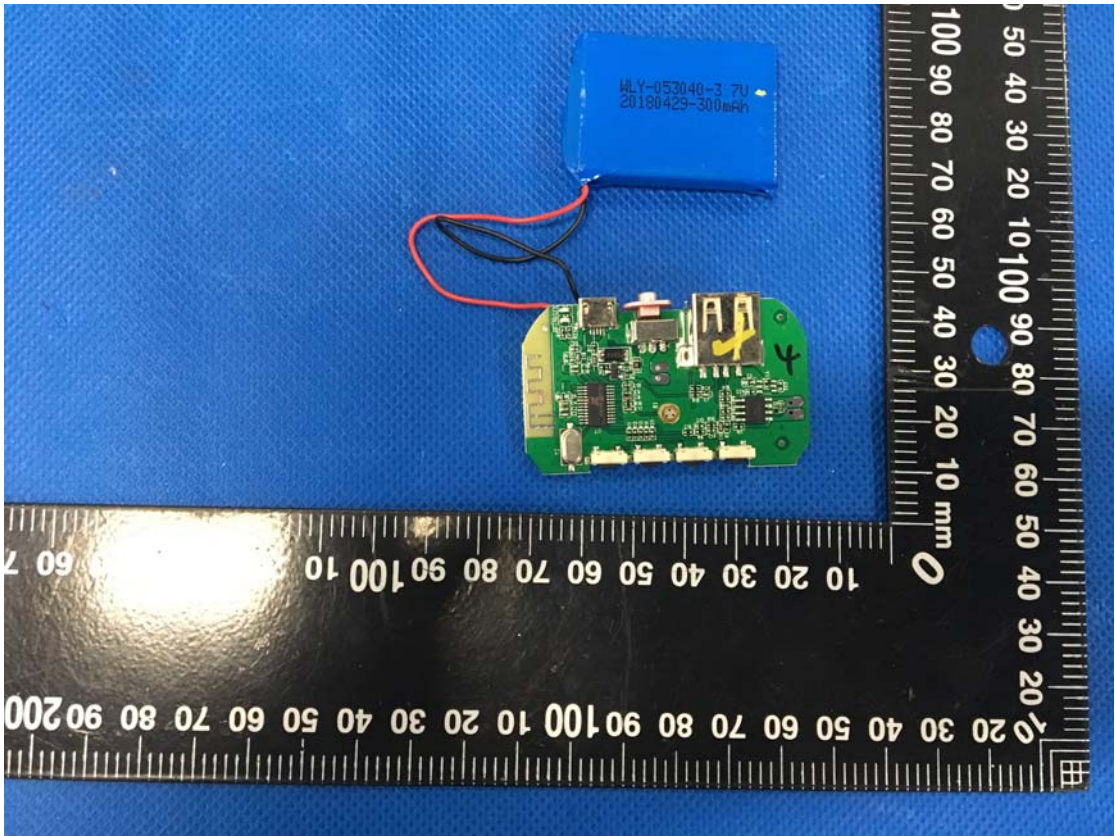

Test Model: BTSPK34

Antenna

P/P - PREV/V-NEXT/V+
MODE

XS7
WET105 V2.0
2018.04.21

+电
-电

9 80 70 60 50 40 30 20 10

0 10 20 30 40 50