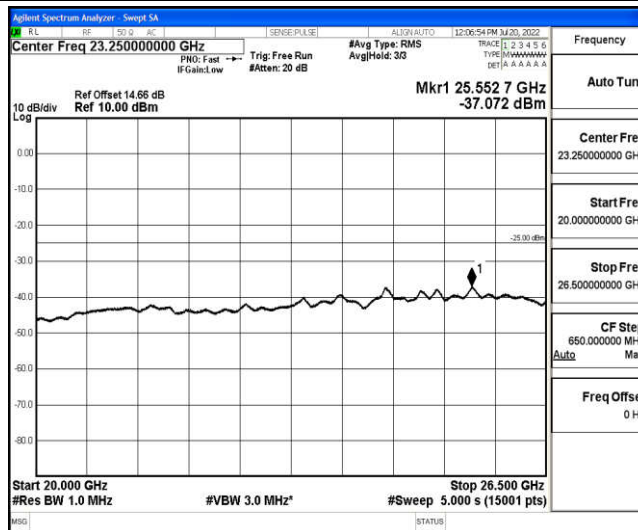

Band7-15MHz-16QAM-21375-1RB#0-Range5:10000~20000MHz

Band7-15MHz-16QAM-21375-1RB#0-Range6:20000~26500MHz

Band7-20MHz-QPSK-20850-1RB#0-Range1:0.009~0.15MHz

Band7-20MHz-QPSK-20850-1RB#0-Range2:0.15~30MHz

Band7-20MHz-QPSK-20850-1RB#0-Range3:30~1000MHz