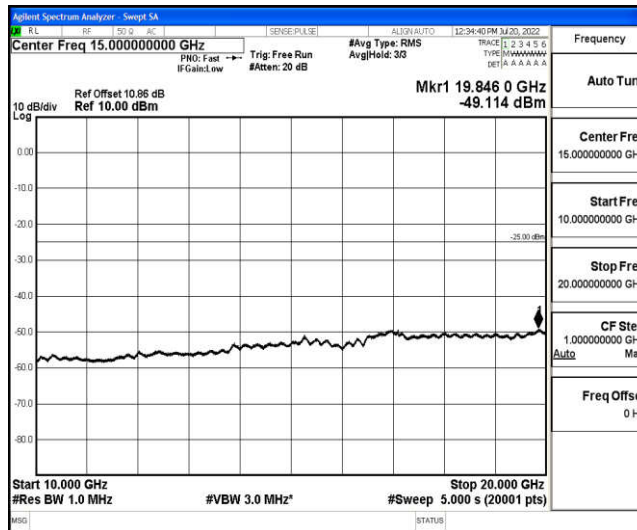

Band7-20MHz-QPSK-21350-1RB#0-Range2:0.15~30MHz

Band7-20MHz-QPSK-21350-1RB#0-Range3:30~1000MHz

Band7-20MHz-QPSK-21350-1RB#0-Range4:1000~10000MHz

Band7-20MHz-QPSK-21350-1RB#0-Range5:10000~20000MHz

Band7-20MHz-QPSK-21350-1RB#0-Range6:20000~26500MHz