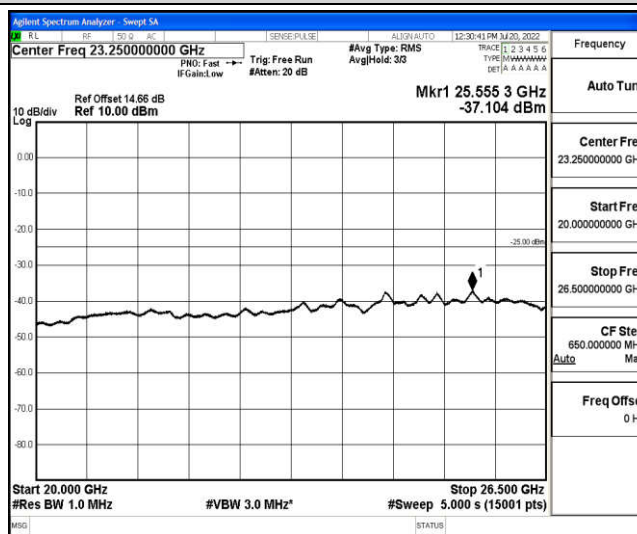

Band7-20MHz-QPSK-21100-1RB#0-Range3:30~1000MHz

Band7-20MHz-QPSK-21100-1RB#0-Range4:1000~10000MHz

Band7-20MHz-QPSK-21100-1RB#0-Range5:10000~20000MHz

Band7-20MHz-QPSK-21100-1RB#0-Range6:20000~26500MHz

Band7-20MHz-QPSK-21350-1RB#0-Range1:0.009~0.15MHz