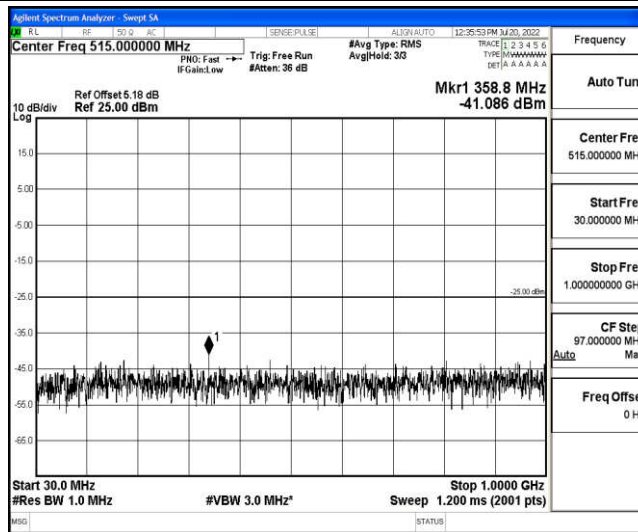

Band7-20MHz-16QAM-21100-1RB#0-Range5:10000~20000MHz

Band7-20MHz-16QAM-21100-1RB#0-Range6:20000~26500MHz

Band7-20MHz-16QAM-21350-1RB#0-Range1:0.009~0.15MHz

Band7-20MHz-16QAM-21350-1RB#0-Range2:0.15~30MHz

Band7-20MHz-16QAM-21350-1RB#0-Range3:30~1000MHz