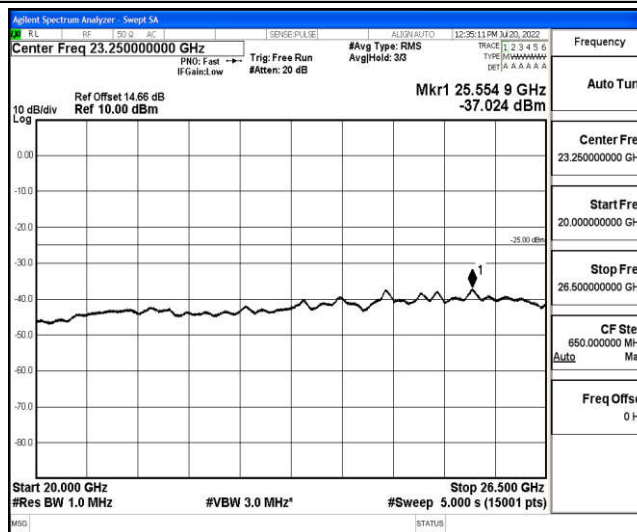

Band7-20MHz-QPSK-21350-1RB#0-Range2:0.15~30MHz

Band7-20MHz-QPSK-21350-1RB#0-Range3:30~1000MHz

Band7-20MHz-QPSK-21350-1RB#0-Range4:1000~10000MHz

Band7-20MHz-QPSK-21350-1RB#0-Range5:10000~20000MHz

Band7-20MHz-QPSK-21350-1RB#0-Range6:20000~26500MHz