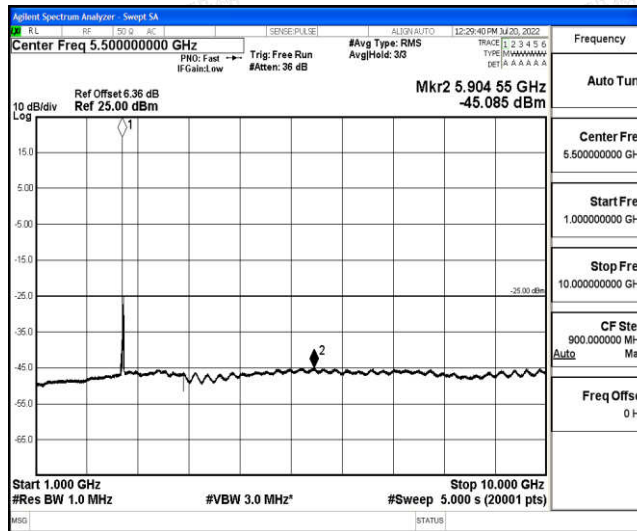

Band7-20MHz-QPSK-21100-1RB#0-Range5:10000~20000MHz