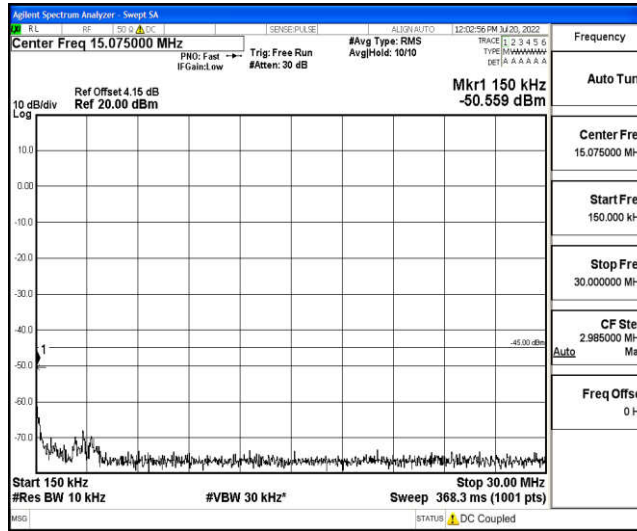

Band7-15MHz-QPSK-21375-1RB#0-Range2:0.15~30MHz

Band7-15MHz-QPSK-21375-1RB#0-Range3:30~1000MHz

Band7-15MHz-QPSK-21375-1RB#0-Range4:1000~10000MHz

Band7-15MHz-QPSK-21375-1RB#0-Range5:10000~20000MHz

Band7-15MHz-QPSK-21375-1RB#0-Range6:20000~26500MHz

Band7-15MHz-16QAM-20825-1RB#0-Range1:0.009~0.15MHz

Band7-15MHz-16QAM-20825-1RB#0-Range2:0.15~30MHz

Band7-15MHz-16QAM-20825-1RB#0-Range3:30~1000MHz

Band7-15MHz-16QAM-20825-1RB#0-Range4:1000~10000MHz

Band7-15MHz-16QAM-20825-1RB#0-Range5:10000~20000MHz