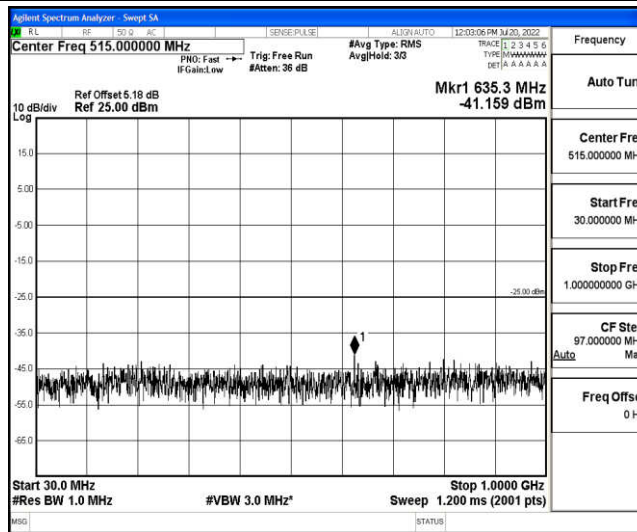

Band7-15MHz-QPSK-21375-1RB#0-Range2:0.15~30MHz

Band7-15MHz-QPSK-21375-1RB#0-Range3:30~1000MHz

Band7-15MHz-QPSK-21375-1RB#0-Range4:1000~10000MHz

Band7-15MHz-QPSK-21375-1RB#0-Range5:10000~20000MHz

Band7-15MHz-QPSK-21375-1RB#0-Range6:20000~26500MHz