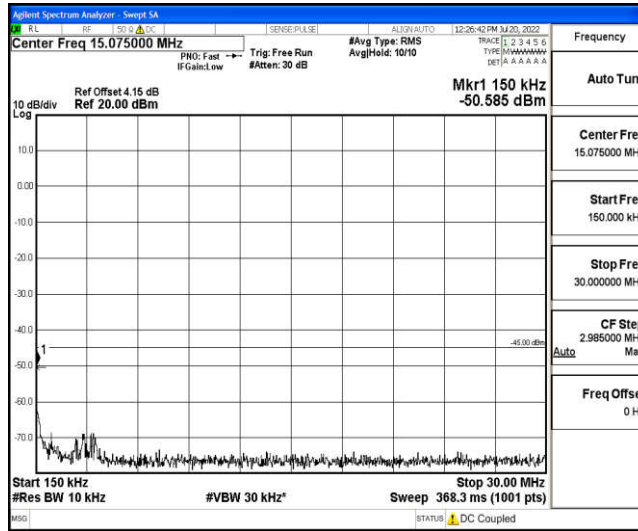

Band7-20MHz-16QAM-20850-1RB#0-Range3:30~1000MHz