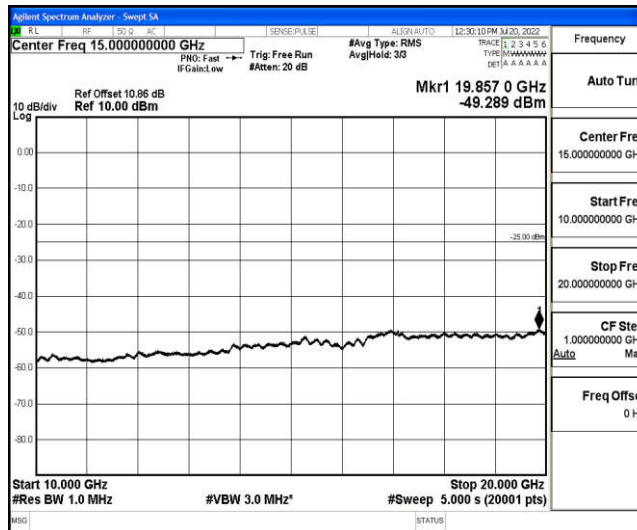

Band7-20MHz-QPSK-21100-1RB#0-Range3:30~1000MHz

Band7-20MHz-QPSK-21100-1RB#0-Range4:1000~10000MHz

Band7-20MHz-QPSK-21100-1RB#0-Range5:10000~20000MHz

Band7-20MHz-QPSK-21100-1RB#0-Range6:20000~26500MHz

Band7-20MHz-QPSK-21350-1RB#0-Range1:0.009~0.15MHz