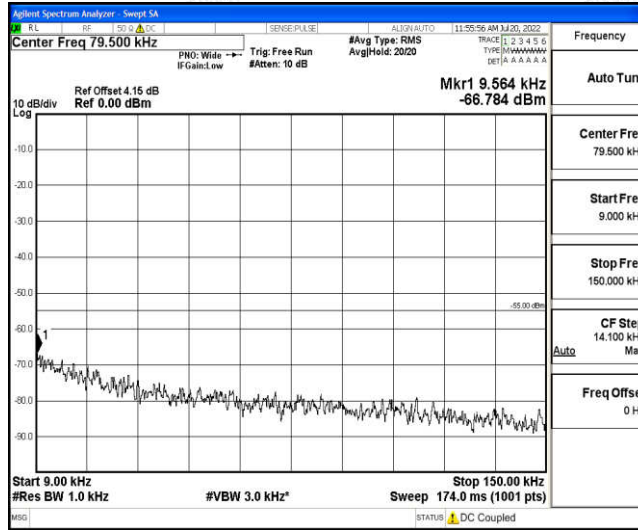

Band7-15MHz-16QAM-20825-1RB#0-Range2:0.15~30MHz