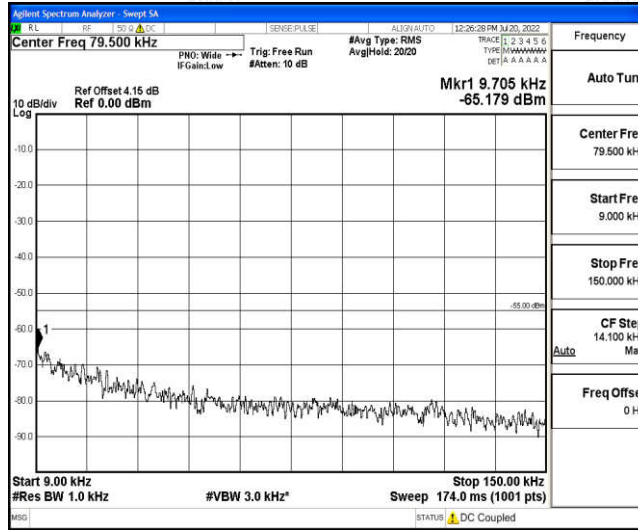

Band7-20MHz-16QAM-20850-1RB#0-Range2:0.15~30MHz