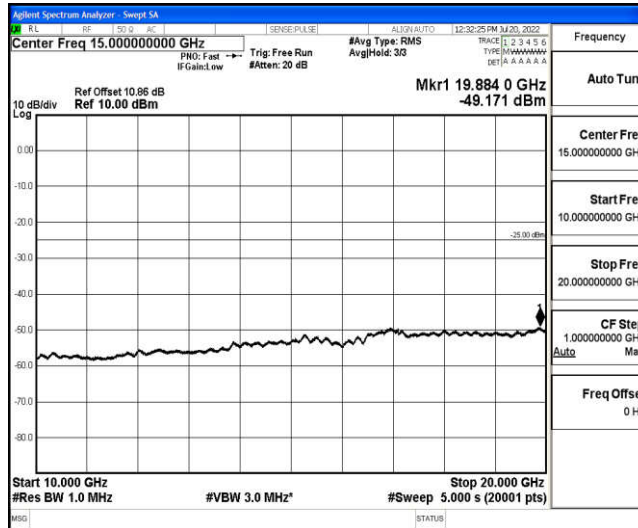

Band7-20MHz-16QAM-21100-1RB#0-Range6:20000~26500MHz