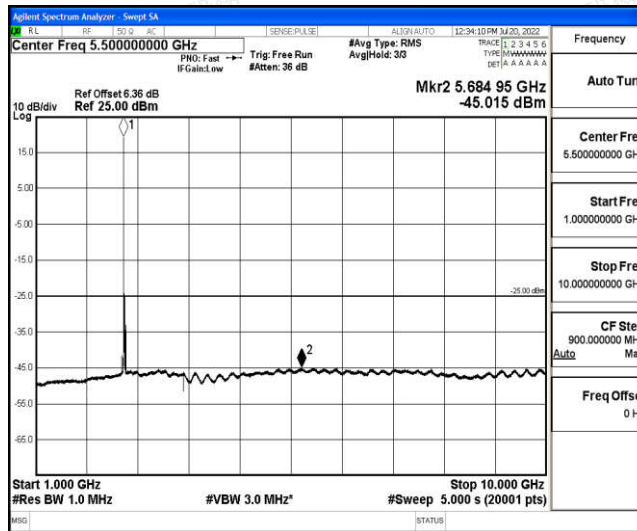

Band7-20MHz-QPSK-21350-1RB#0-Range2:0.15~30MHz

Band7-20MHz-QPSK-21350-1RB#0-Range3:30~1000MHz

Band7-20MHz-QPSK-21350-1RB#0-Range4:1000~10000MHz

Band7-20MHz-QPSK-21350-1RB#0-Range5:10000~20000MHz

Band7-20MHz-QPSK-21350-1RB#0-Range6:20000~26500MHz