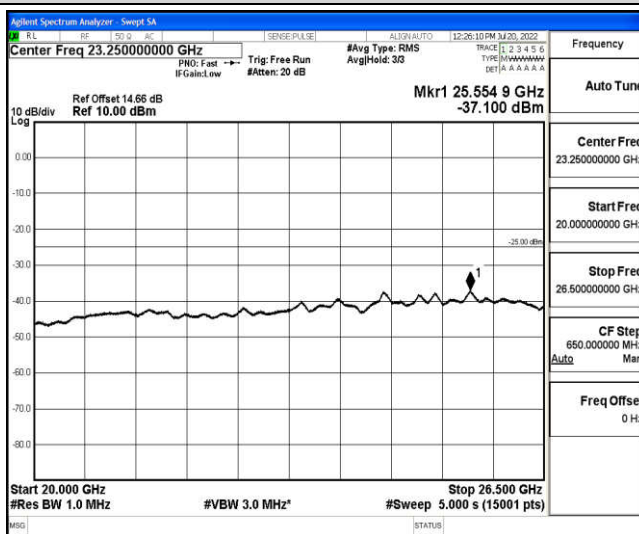

Band7-20MHz-QPSK-20850-1RB#0-Range4:1000~10000MHz

Band7-20MHz-QPSK-20850-1RB#0-Range5:10000~20000MHz

Band7-20MHz-QPSK-20850-1RB#0-Range6:20000~26500MHz

Band7-20MHz-QPSK-21100-1RB#0-Range1:0.009~0.15MHz

Band7-20MHz-QPSK-21100-1RB#0-Range2:0.15~30MHz