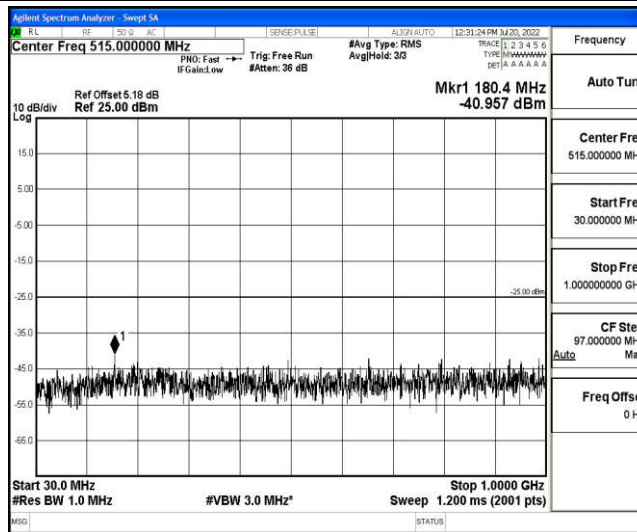

Band7-20MHz-16QAM-20850-1RB#0-Range6:20000~26500MHz

Band7-20MHz-16QAM-21100-1RB#0-Range1:0.009~0.15MHz

Band7-20MHz-16QAM-21100-1RB#0-Range2:0.15~30MHz

Band7-20MHz-16QAM-21100-1RB#0-Range3:30~1000MHz

Band7-20MHz-16QAM-21100-1RB#0-Range4:1000~10000MHz