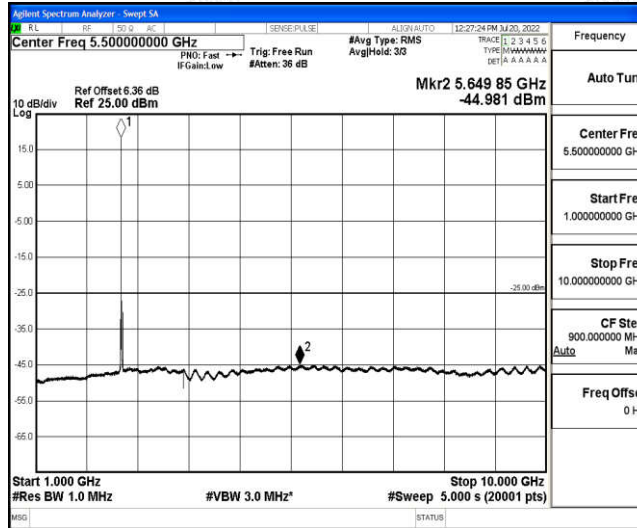

Band7-20MHz-16QAM-20850-1RB#0-Range1:0.009~0.15MHz

Band7-20MHz-16QAM-20850-1RB#0-Range2:0.15~30MHz

Band7-20MHz-16QAM-20850-1RB#0-Range3:30~1000MHz

Band7-20MHz-16QAM-20850-1RB#0-Range4:1000~10000MHz

Band7-20MHz-16QAM-20850-1RB#0-Range5:10000~20000MHz