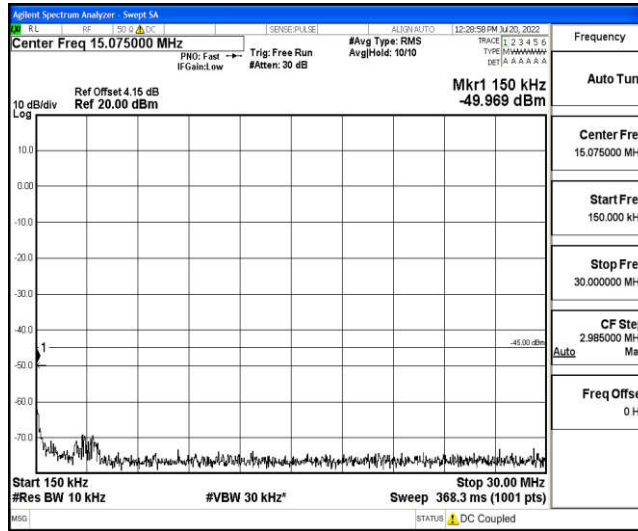

Band7-20MHz-QPSK-20850-1RB#0-Range4:1000~10000MHz

Band7-20MHz-QPSK-20850-1RB#0-Range5:10000~20000MHz

Band7-20MHz-QPSK-20850-1RB#0-Range6:20000~26500MHz

Band7-20MHz-QPSK-21100-1RB#0-Range1:0.009~0.15MHz

Band7-20MHz-QPSK-21100-1RB#0-Range2:0.15~30MHz