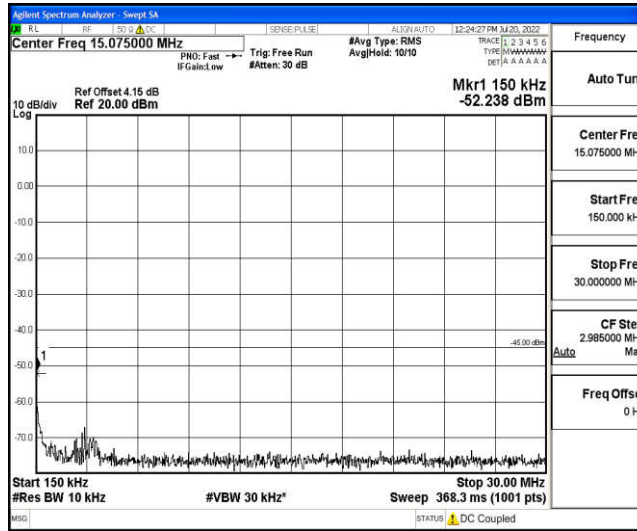

Band7-15MHz-16QAM-21375-1RB#0-Range5:10000~20000MHz

Band7-15MHz-16QAM-21375-1RB#0-Range6:20000~26500MHz

Band7-20MHz-QPSK-20850-1RB#0-Range1:0.009~0.15MHz

Band7-20MHz-QPSK-20850-1RB#0-Range2:0.15~30MHz

Band7-20MHz-QPSK-20850-1RB#0-Range3:30~1000MHz