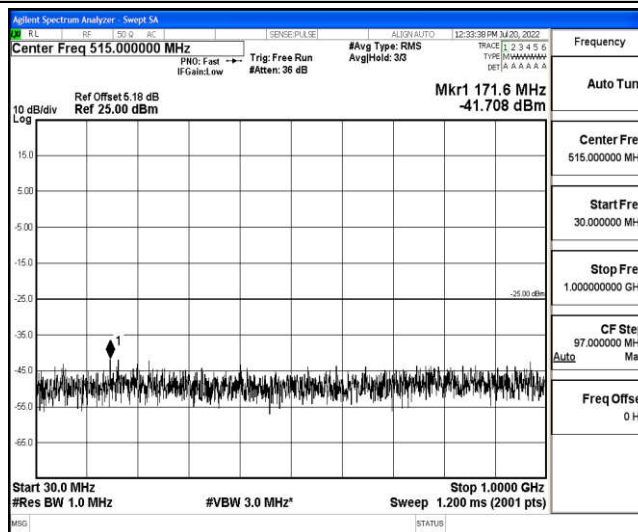

Band7-20MHz-QPSK-21350-1RB#0-Range4:1000~10000MHz