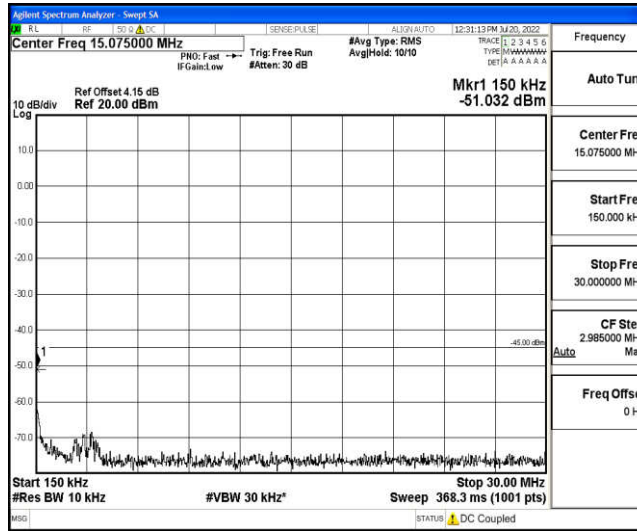

Band7-20MHz-16QAM-20850-1RB#0-Range6:20000~26500MHz

Band7-20MHz-16QAM-21100-1RB#0-Range1:0.009~0.15MHz

Band7-20MHz-16QAM-21100-1RB#0-Range2:0.15~30MHz

Band7-20MHz-16QAM-21100-1RB#0-Range3:30~1000MHz

Band7-20MHz-16QAM-21100-1RB#0-Range4:1000~10000MHz