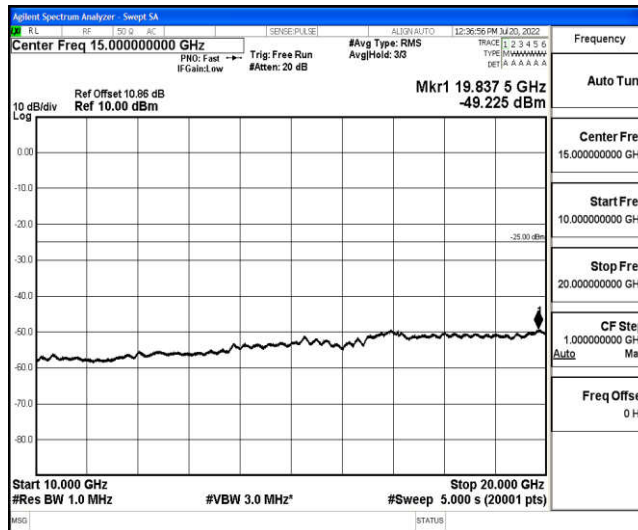

Band7-20MHz-16QAM-21350-1RB#0-Range6:20000~26500MHz