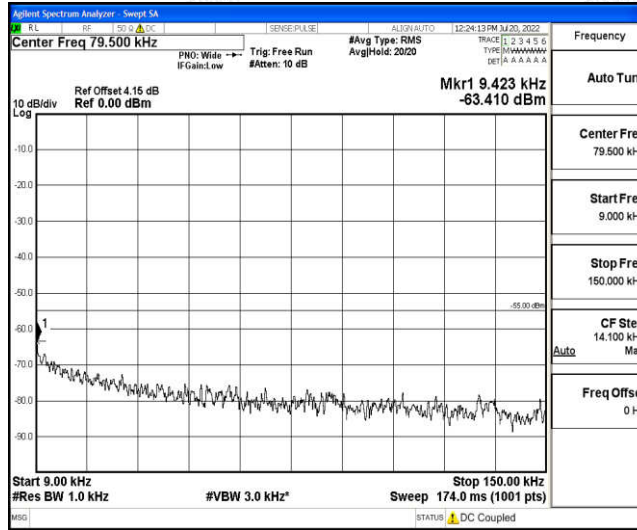

Band7-15MHz-16QAM-21375-1RB#0-Range5:10000~20000MHz

Band7-15MHz-16QAM-21375-1RB#0-Range6:20000~26500MHz

Band7-20MHz-QPSK-20850-1RB#0-Range1:0.009~0.15MHz

Band7-20MHz-QPSK-20850-1RB#0-Range2:0.15~30MHz

Band7-20MHz-QPSK-20850-1RB#0-Range3:30~1000MHz