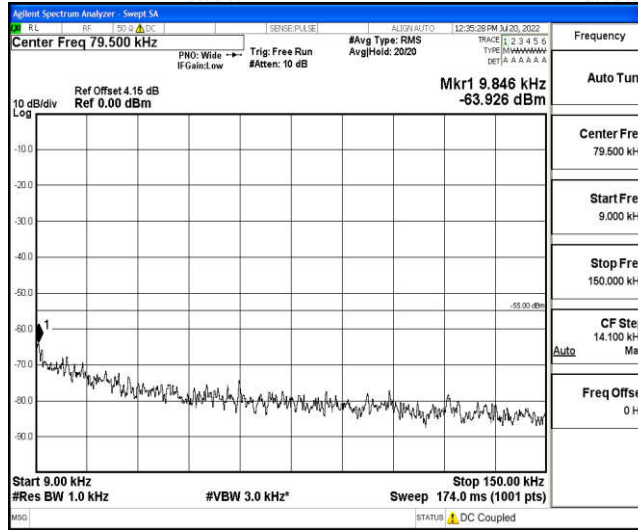

Band7-20MHz-16QAM-21100-1RB#0-Range5:10000~20000MHz

Band7-20MHz-16QAM-21100-1RB#0-Range6:20000~26500MHz

Band7-20MHz-16QAM-21350-1RB#0-Range1:0.009~0.15MHz

Band7-20MHz-16QAM-21350-1RB#0-Range2:0.15~30MHz

Band7-20MHz-16QAM-21350-1RB#0-Range3:30~1000MHz