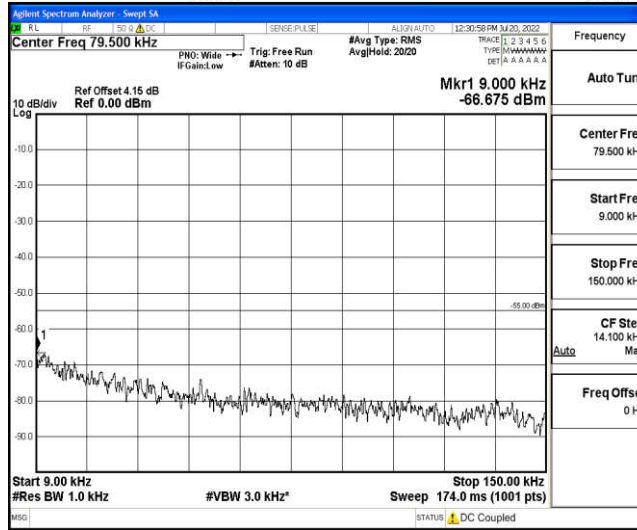

Band7-20MHz-16QAM-21100-1RB#0-Range2:0.15~30MHz