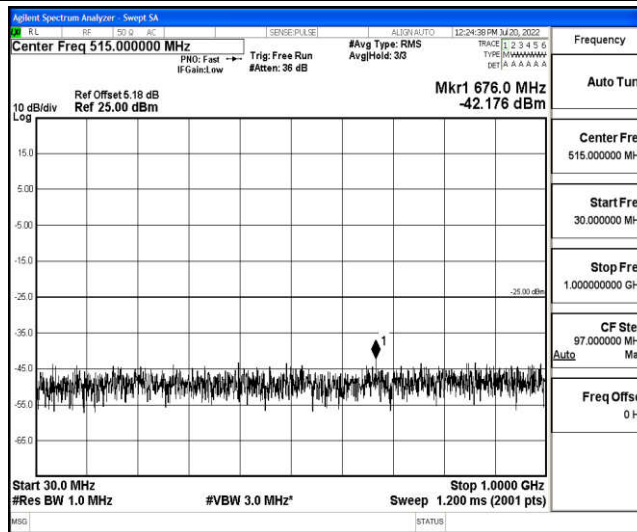

Band7-15MHz-16QAM-21375-1RB#0-Range5:10000~20000MHz

Band7-15MHz-16QAM-21375-1RB#0-Range6:20000~26500MHz

Band7-20MHz-QPSK-20850-1RB#0-Range1:0.009~0.15MHz

Band7-20MHz-QPSK-20850-1RB#0-Range2:0.15~30MHz

Band7-20MHz-QPSK-20850-1RB#0-Range3:30~1000MHz