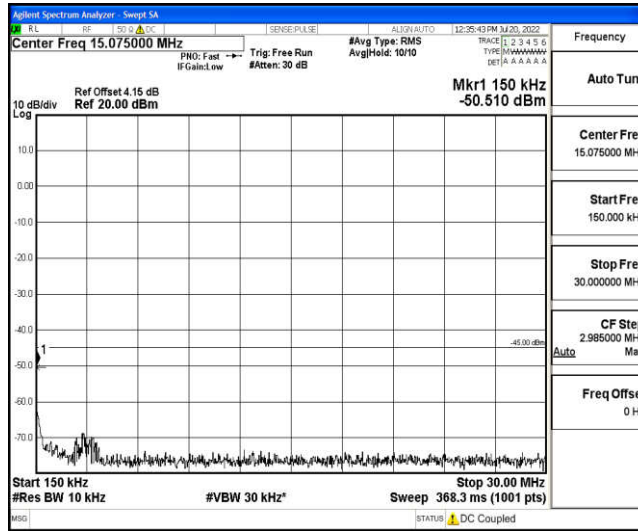

Band7-20MHz-16QAM-21100-1RB#0-Range5:10000~20000MHz

Band7-20MHz-16QAM-21100-1RB#0-Range6:20000~26500MHz

Band7-20MHz-16QAM-21350-1RB#0-Range1:0.009~0.15MHz

Band7-20MHz-16QAM-21350-1RB#0-Range2:0.15~30MHz

Band7-20MHz-16QAM-21350-1RB#0-Range3:30~1000MHz