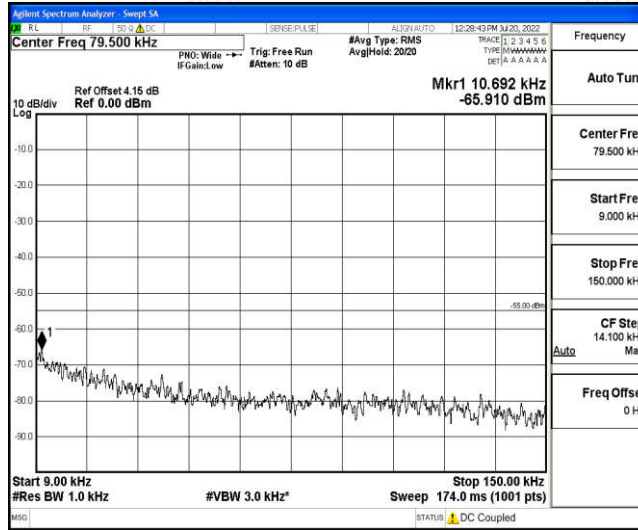

Band7-20MHz-QPSK-20850-1RB#0-Range4:1000~10000MHz

Band7-20MHz-QPSK-20850-1RB#0-Range5:10000~20000MHz

Band7-20MHz-QPSK-20850-1RB#0-Range6:20000~26500MHz

Band7-20MHz-QPSK-21100-1RB#0-Range1:0.009~0.15MHz

Band7-20MHz-QPSK-21100-1RB#0-Range2:0.15~30MHz