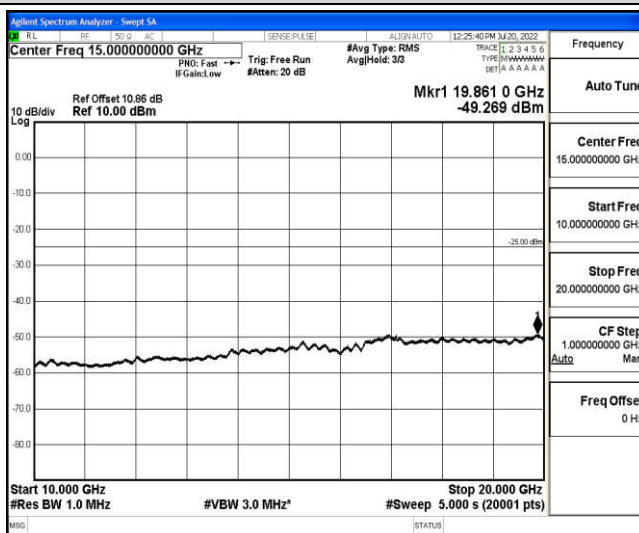

Band7-20MHz-QPSK-20850-1RB#0-Range6:20000~26500MHz