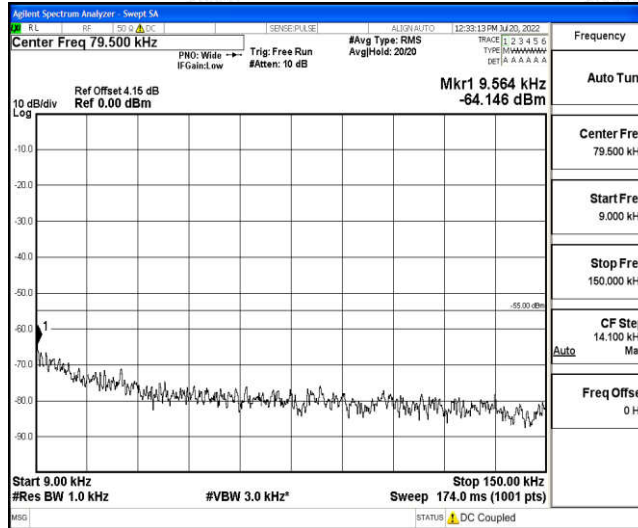

Band7-20MHz-QPSK-21100-1RB#0-Range3:30~1000MHz

Band7-20MHz-QPSK-21100-1RB#0-Range4:1000~10000MHz

Band7-20MHz-QPSK-21100-1RB#0-Range5:10000~20000MHz

Band7-20MHz-QPSK-21100-1RB#0-Range6:20000~26500MHz

Band7-20MHz-QPSK-21350-1RB#0-Range1:0.009~0.15MHz