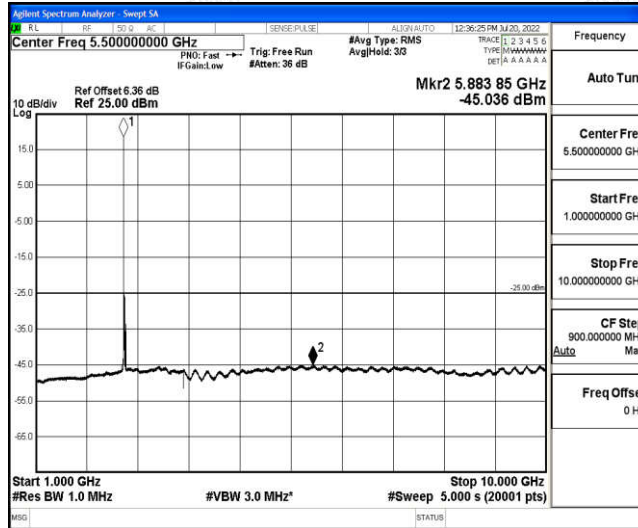

Band7-20MHz-16QAM-21350-1RB#0-Range5:10000~20000MHz