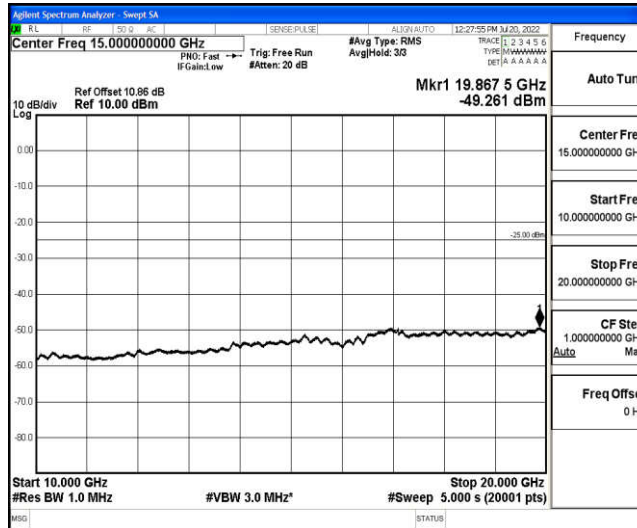

Band7-20MHz-16QAM-20850-1RB#0-Range1:0.009~0.15MHz

Band7-20MHz-16QAM-20850-1RB#0-Range2:0.15~30MHz

Band7-20MHz-16QAM-20850-1RB#0-Range3:30~1000MHz

Band7-20MHz-16QAM-20850-1RB#0-Range4:1000~10000MHz

Band7-20MHz-16QAM-20850-1RB#0-Range5:10000~20000MHz