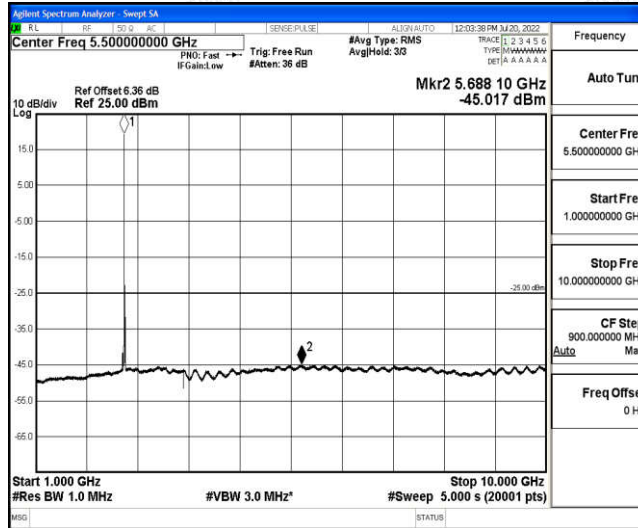

Band7-15MHz-QPSK-21375-1RB#0-Range2:0.15~30MHz

Band7-15MHz-QPSK-21375-1RB#0-Range3:30~1000MHz

Band7-15MHz-QPSK-21375-1RB#0-Range4:1000~10000MHz

Band7-15MHz-QPSK-21375-1RB#0-Range5:10000~20000MHz

Band7-15MHz-QPSK-21375-1RB#0-Range6:20000~26500MHz

Band7-15MHz-16QAM-20825-1RB#0-Range1:0.009~0.15MHz

Band7-15MHz-16QAM-20825-1RB#0-Range2:0.15~30MHz

Band7-15MHz-16QAM-20825-1RB#0-Range3:30~1000MHz

Band7-15MHz-16QAM-20825-1RB#0-Range4:1000~10000MHz

Band7-15MHz-16QAM-20825-1RB#0-Range5:10000~20000MHz