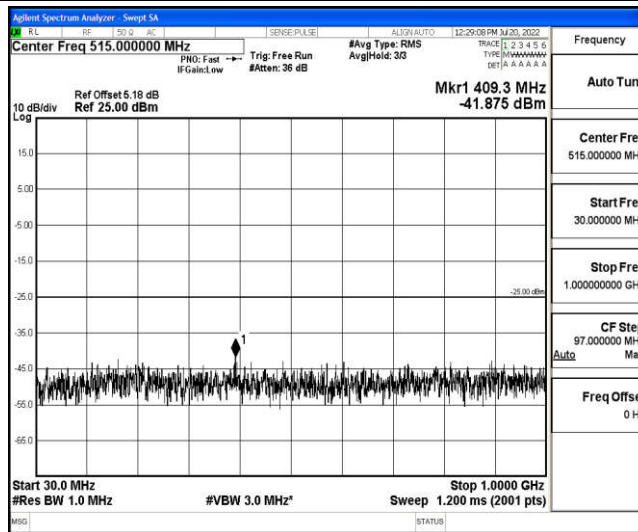

Band7-20MHz-QPSK-21100-1RB#0-Range4:1000~10000MHz