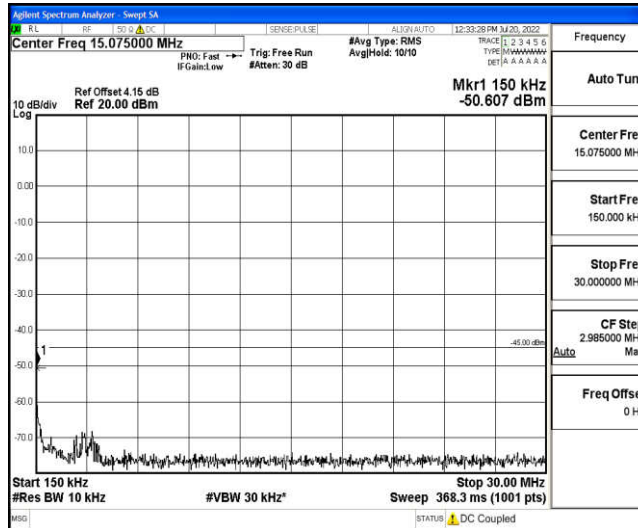

Band7-20MHz-QPSK-21350-1RB#0-Range3:30~1000MHz