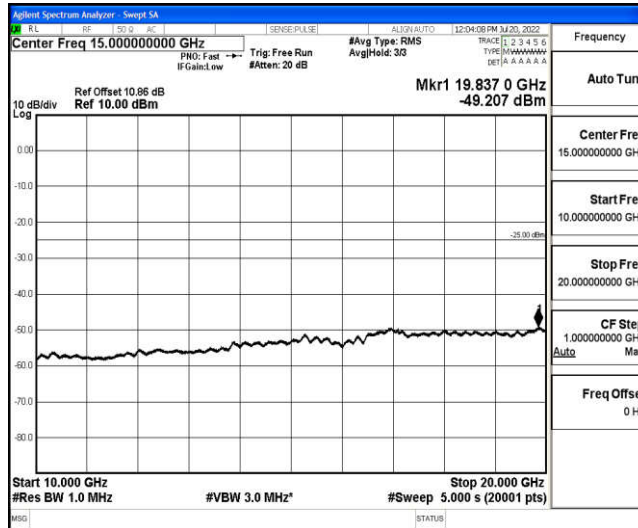

Band7-15MHz-QPSK-21375-1RB#0-Range2:0.15~30MHz

Band7-15MHz-QPSK-21375-1RB#0-Range3:30~1000MHz

Band7-15MHz-QPSK-21375-1RB#0-Range4:1000~10000MHz

Band7-15MHz-QPSK-21375-1RB#0-Range5:10000~20000MHz

Band7-15MHz-QPSK-21375-1RB#0-Range6:20000~26500MHz

Band7-15MHz-16QAM-20825-1RB#0-Range1:0.009~0.15MHz

Band7-15MHz-16QAM-20825-1RB#0-Range2:0.15~30MHz

Band7-15MHz-16QAM-20825-1RB#0-Range3:30~1000MHz

Band7-15MHz-16QAM-20825-1RB#0-Range4:1000~10000MHz

Band7-15MHz-16QAM-20825-1RB#0-Range5:10000~20000MHz