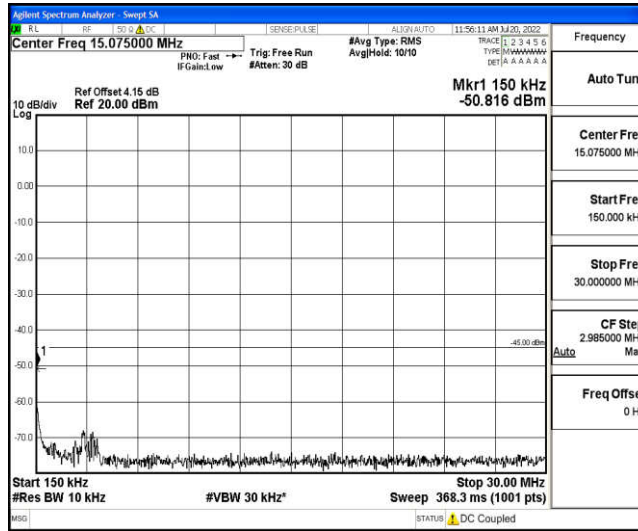

Band7-15MHz-QPSK-21375-1RB#0-Range2:0.15~30MHz

Band7-15MHz-QPSK-21375-1RB#0-Range3:30~1000MHz

Band7-15MHz-QPSK-21375-1RB#0-Range4:1000~10000MHz

Band7-15MHz-QPSK-21375-1RB#0-Range5:10000~20000MHz

Band7-15MHz-QPSK-21375-1RB#0-Range6:20000~26500MHz

Band7-15MHz-16QAM-20825-1RB#0-Range1:0.009~0.15MHz

Band7-15MHz-16QAM-20825-1RB#0-Range2:0.15~30MHz

Band7-15MHz-16QAM-20825-1RB#0-Range3:30~1000MHz

Band7-15MHz-16QAM-20825-1RB#0-Range4:1000~10000MHz

Band7-15MHz-16QAM-20825-1RB#0-Range5:10000~20000MHz