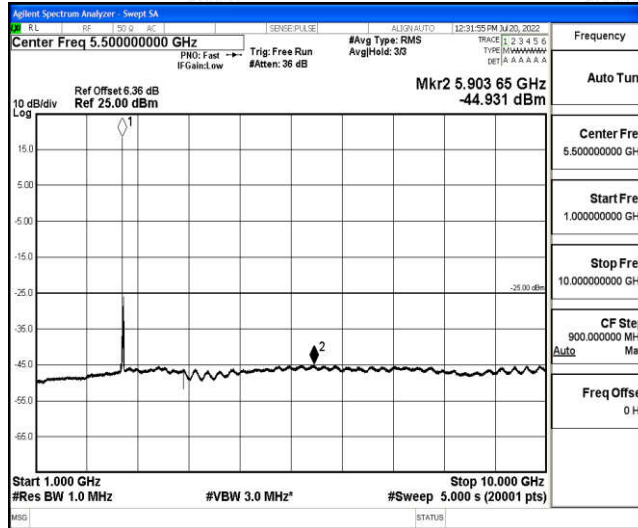

Band7-20MHz-16QAM-20850-1RB#0-Range6:20000~26500MHz

Band7-20MHz-16QAM-21100-1RB#0-Range1:0.009~0.15MHz

Band7-20MHz-16QAM-21100-1RB#0-Range2:0.15~30MHz

Band7-20MHz-16QAM-21100-1RB#0-Range3:30~1000MHz

Band7-20MHz-16QAM-21100-1RB#0-Range4:1000~10000MHz