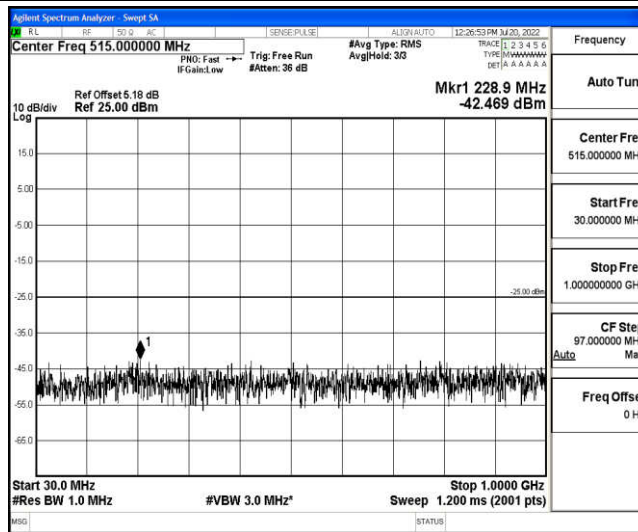

Band7-20MHz-16QAM-20850-1RB#0-Range1:0.009~0.15MHz

Band7-20MHz-16QAM-20850-1RB#0-Range2:0.15~30MHz

Band7-20MHz-16QAM-20850-1RB#0-Range3:30~1000MHz

Band7-20MHz-16QAM-20850-1RB#0-Range4:1000~10000MHz

Band7-20MHz-16QAM-20850-1RB#0-Range5:10000~20000MHz