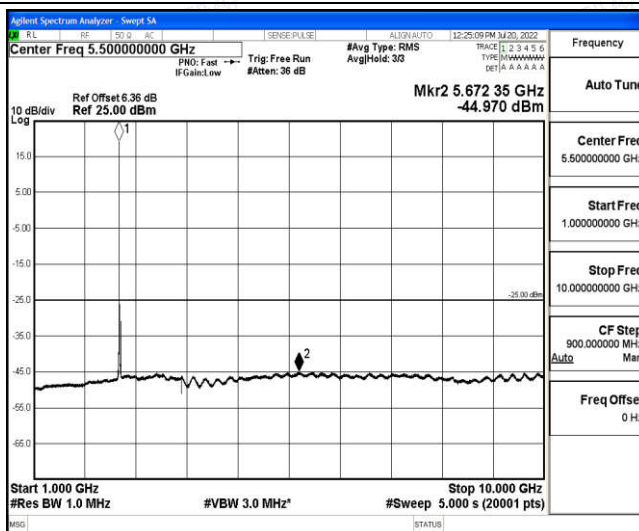

Band7-20MHz-QPSK-20850-1RB#0-Range5:10000~20000MHz