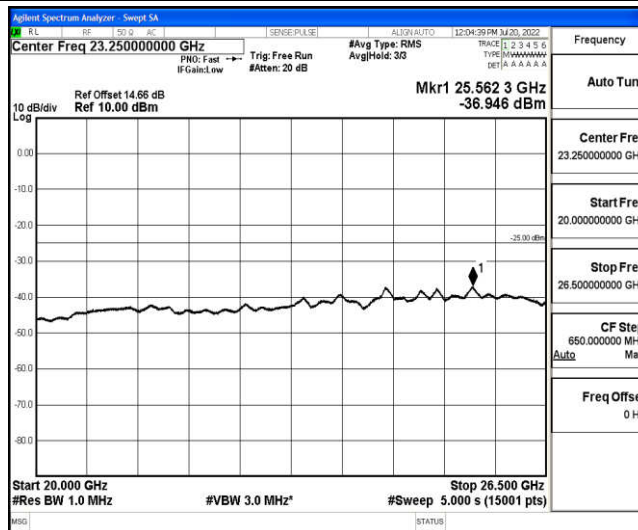

Band7-15MHz-QPSK-21375-1RB#0-Range2:0.15~30MHz

Band7-15MHz-QPSK-21375-1RB#0-Range3:30~1000MHz

Band7-15MHz-QPSK-21375-1RB#0-Range4:1000~10000MHz

Band7-15MHz-QPSK-21375-1RB#0-Range5:10000~20000MHz

Band7-15MHz-QPSK-21375-1RB#0-Range6:20000~26500MHz

Band7-15MHz-16QAM-20825-1RB#0-Range1:0.009~0.15MHz

Band7-15MHz-16QAM-20825-1RB#0-Range2:0.15~30MHz

Band7-15MHz-16QAM-20825-1RB#0-Range3:30~1000MHz

Band7-15MHz-16QAM-20825-1RB#0-Range4:1000~10000MHz

Band7-15MHz-16QAM-20825-1RB#0-Range5:10000~20000MHz