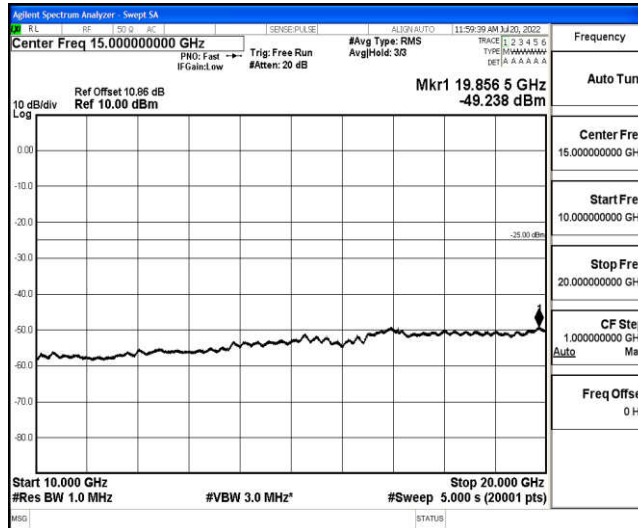

Band7-15MHz-QPSK-21100-1RB#0-Range3:30~1000MHz

Band7-15MHz-QPSK-21100-1RB#0-Range4:1000~10000MHz

Band7-15MHz-QPSK-21100-1RB#0-Range5:10000~20000MHz

Band7-15MHz-QPSK-21100-1RB#0-Range6:20000~26500MHz

Band7-15MHz-QPSK-21375-1RB#0-Range1:0.009~0.15MHz