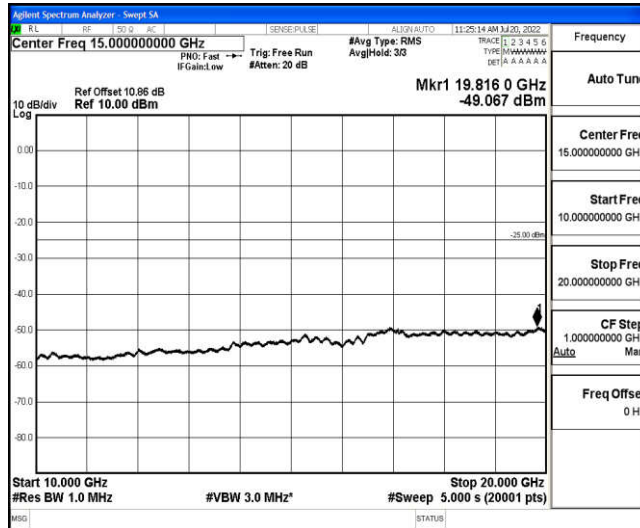

Band7-10MHz-QPSK-20800-1RB#0-Range3:30~1000MHz

Band7-10MHz-QPSK-20800-1RB#0-Range4:1000~10000MHz

Band7-10MHz-QPSK-20800-1RB#0-Range5:10000~20000MHz

Band7-10MHz-QPSK-20800-1RB#0-Range6:20000~26500MHz

Band7-10MHz-QPSK-21100-1RB#0-Range1:0.009~0.15MHz