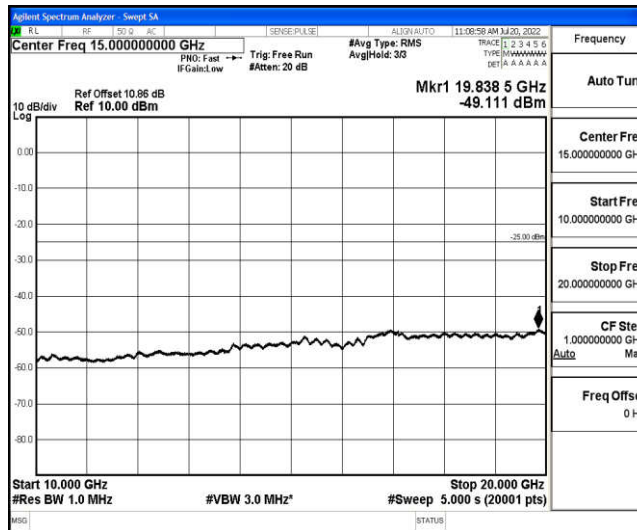

Band7-5MHz-QPSK-21425-1RB#0-Range2:0.15~30MHz

Band7-5MHz-QPSK-21425-1RB#0-Range3:30~1000MHz

Band7-5MHz-QPSK-21425-1RB#0-Range4:1000~10000MHz

Band7-5MHz-QPSK-21425-1RB#0-Range5:10000~20000MHz

Band7-5MHz-QPSK-21425-1RB#0-Range6:20000~26500MHz

Band7-5MHz-16QAM-20775-1RB#0-Range1:0.009~0.15MHz

Band7-5MHz-16QAM-20775-1RB#0-Range2:0.15~30MHz

Band7-5MHz-16QAM-20775-1RB#0-Range3:30~100MHz

Band7-5MHz-16QAM-20775-1RB#0-Range4:1000~10000MHz

Band7-5MHz-16QAM-20775-1RB#0-Range5:10000~20000MHz