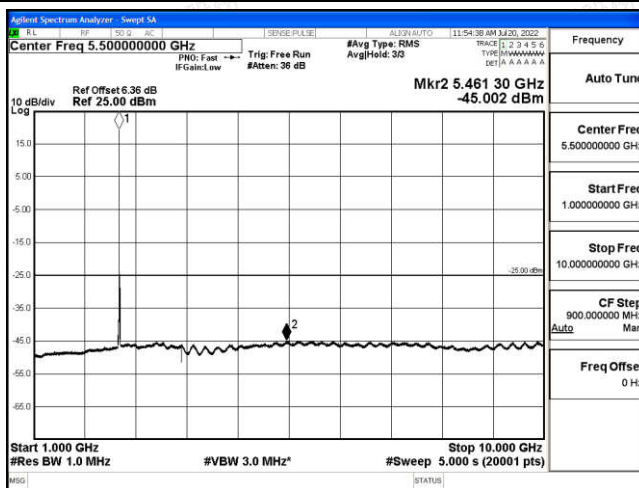

Band7-15MHz-QPSK-20825-1RB#0-Range5:10000~20000MHz