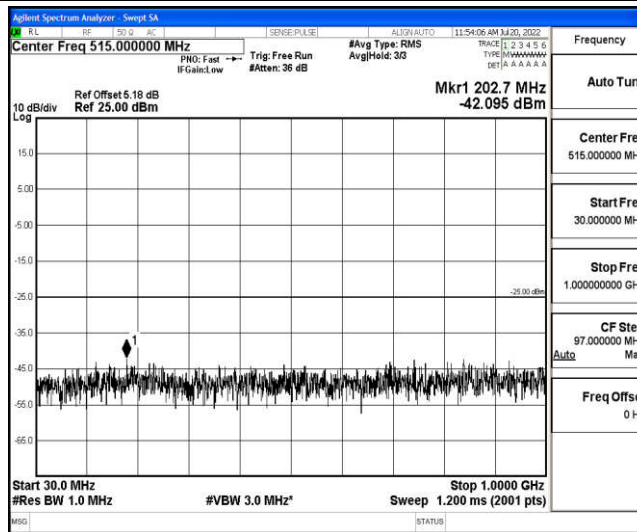

Band7-10MHz-16QAM-21400-1RB#0-Range5:10000~20000MHz

Band7-10MHz-16QAM-21400-1RB#0-Range6:20000~26500MHz

Band7-15MHz-QPSK-20825-1RB#0-Range1:0.009~0.15MHz

Band7-15MHz-QPSK-20825-1RB#0-Range2:0.15~30MHz

Band7-15MHz-QPSK-20825-1RB#0-Range3:30~1000MHz