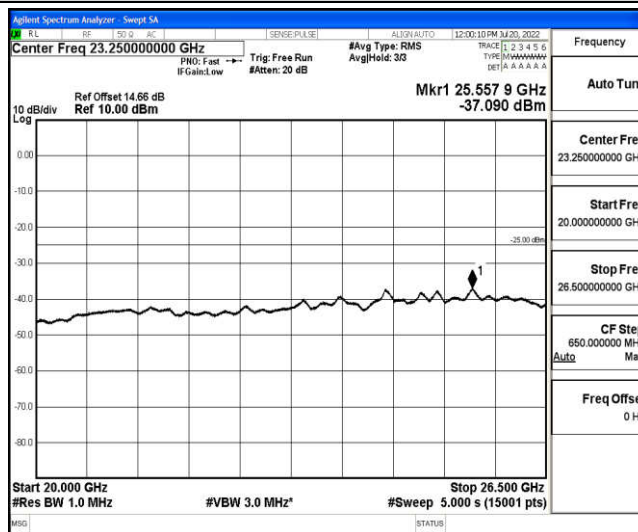

Band7-15MHz-QPSK-21100-1RB#0-Range3:30~1000MHz

Band7-15MHz-QPSK-21100-1RB#0-Range4:1000~10000MHz

Band7-15MHz-QPSK-21100-1RB#0-Range5:10000~20000MHz

Band7-15MHz-QPSK-21100-1RB#0-Range6:20000~26500MHz

Band7-15MHz-QPSK-21375-1RB#0-Range1:0.009~0.15MHz