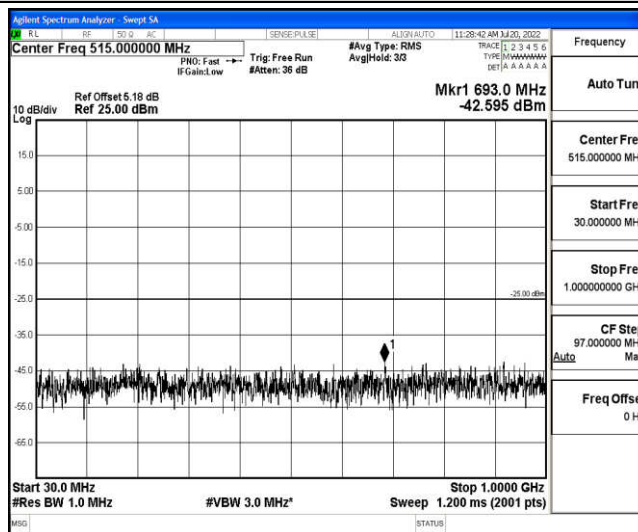

Band7-10MHz-QPSK-21100-1RB#0-Range4:1000~10000MHz