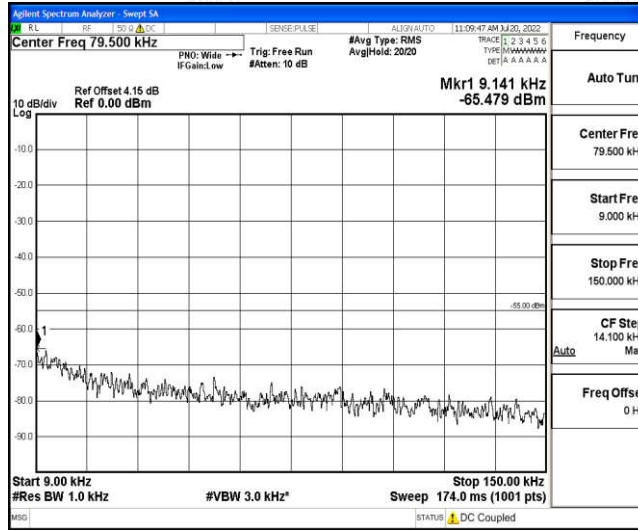

Band7-5MHz-16QAM-21100-1RB#0-Range5:10000~20000MHz

Band7-5MHz-16QAM-21100-1RB#0-Range6:20000~26500MHz

Band7-5MHz-16QAM-21425-1RB#0-Range1:0.009~0.15MHz

Band7-5MHz-16QAM-21425-1RB#0-Range2:0.15~30MHz

Band7-5MHz-16QAM-21425-1RB#0-Range3:30~1000MHz