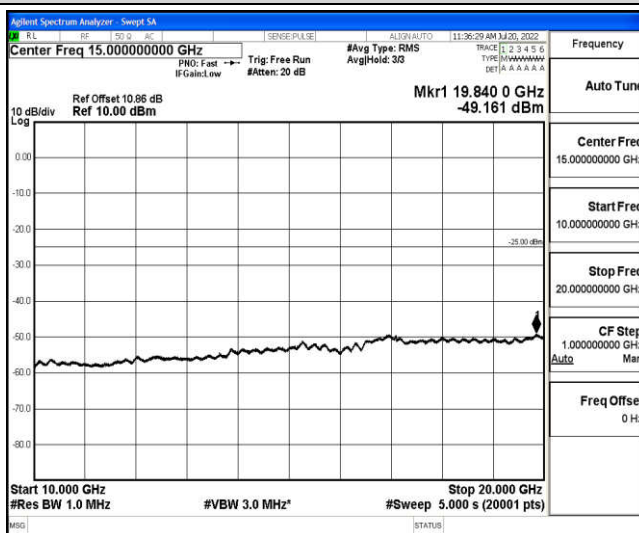

Band7-10MHz-16QAM-21400-1RB#0-Range6:20000~26500MHz