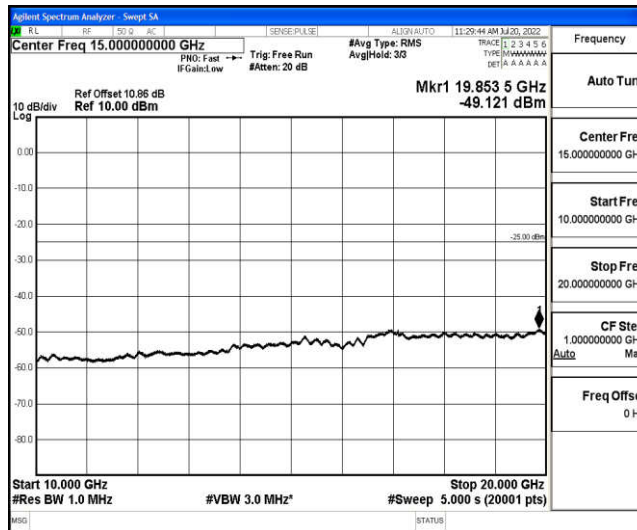

Band7-10MHz-QPSK-21100-1RB#0-Range2:0.15~30MHz

Band7-10MHz-QPSK-21100-1RB#0-Range3:30~1000MHz

Band7-10MHz-QPSK-21100-1RB#0-Range4:1000~10000MHz

Band7-10MHz-QPSK-21100-1RB#0-Range5:10000~20000MHz

Band7-10MHz-QPSK-21100-1RB#0-Range6:20000~26500MHz