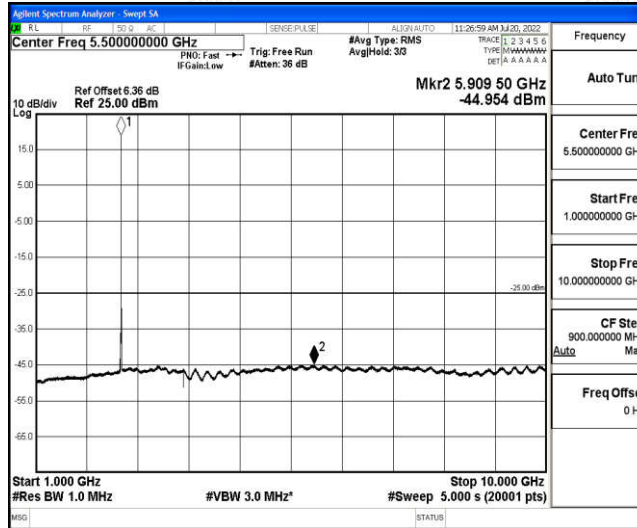

Band7-10MHz-16QAM-20800-1RB#0-Range2:0.15~30MHz

Band7-10MHz-16QAM-20800-1RB#0-Range3:30~1000MHz

Band7-10MHz-16QAM-20800-1RB#0-Range4:1000~10000MHz

Band7-10MHz-16QAM-20800-1RB#0-Range5:10000~20000MHz

Band7-10MHz-16QAM-20800-1RB#0-Range6:20000~26500MHz