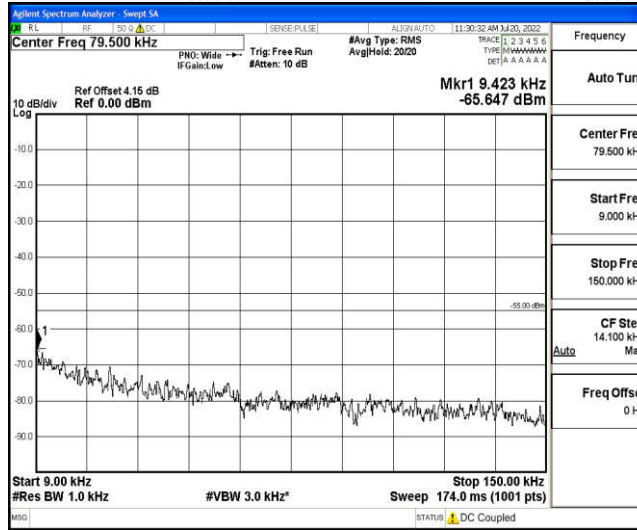

Band7-10MHz-16QAM-21100-1RB#0-Range2:0.15~30MHz