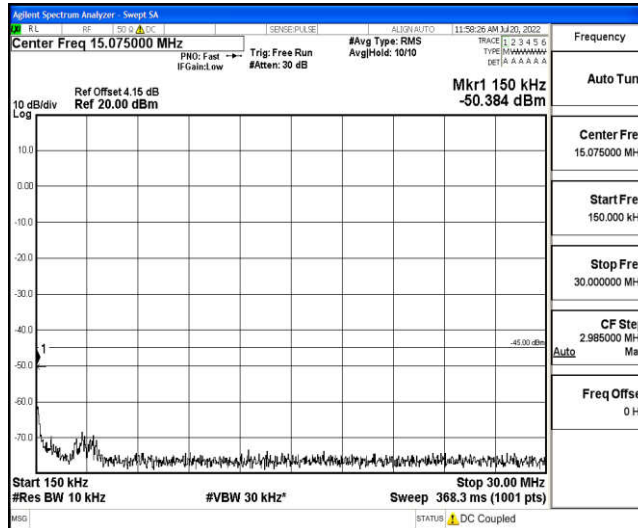

Band7-15MHz-QPSK-20825-1RB#0-Range4:1000~10000MHz

Band7-15MHz-QPSK-20825-1RB#0-Range5:10000~20000MHz

Band7-15MHz-QPSK-20825-1RB#0-Range6:20000~26500MHz

Band7-15MHz-QPSK-21100-1RB#0-Range1:0.009~0.15MHz

Band7-15MHz-QPSK-21100-1RB#0-Range2:0.15~30MHz