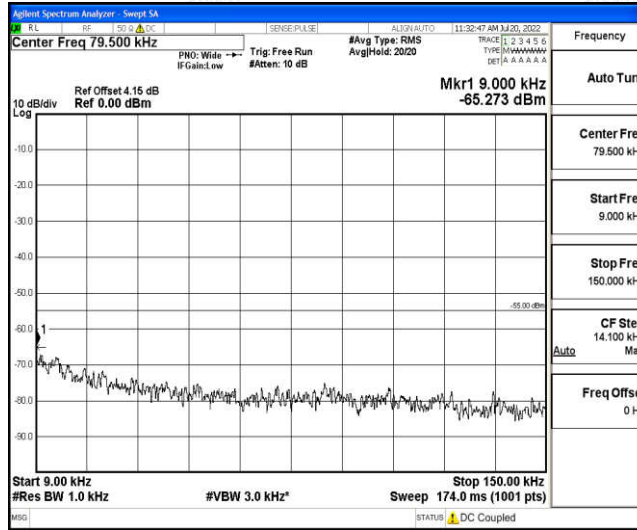

Band7-10MHz-QPSK-21400-1RB#0-Range2:0.15~30MHz