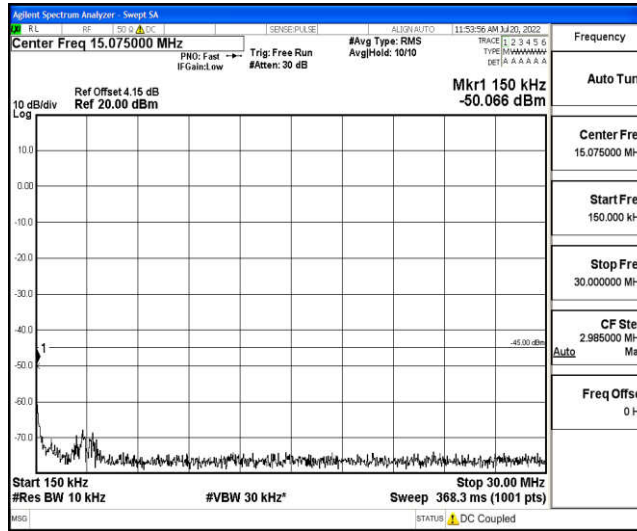

Band7-10MHz-16QAM-21400-1RB#0-Range5:10000~20000MHz

Band7-10MHz-16QAM-21400-1RB#0-Range6:20000~26500MHz

Band7-15MHz-QPSK-20825-1RB#0-Range1:0.009~0.15MHz

Band7-15MHz-QPSK-20825-1RB#0-Range2:0.15~30MHz

Band7-15MHz-QPSK-20825-1RB#0-Range3:30~1000MHz