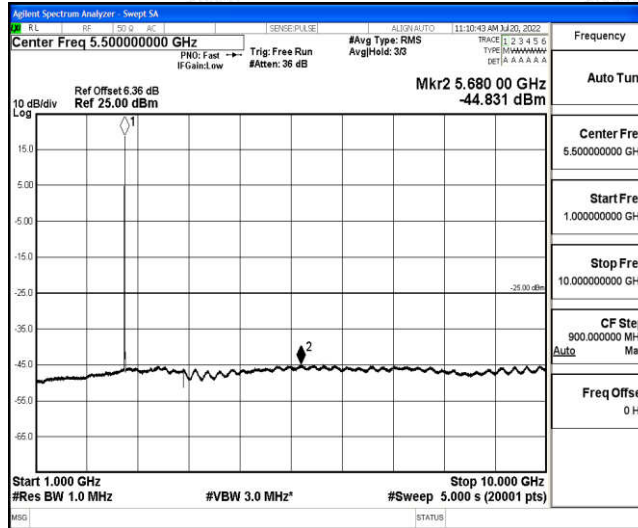

Band7-5MHz-16QAM-21425-1RB#0-Range5:10000~20000MHz