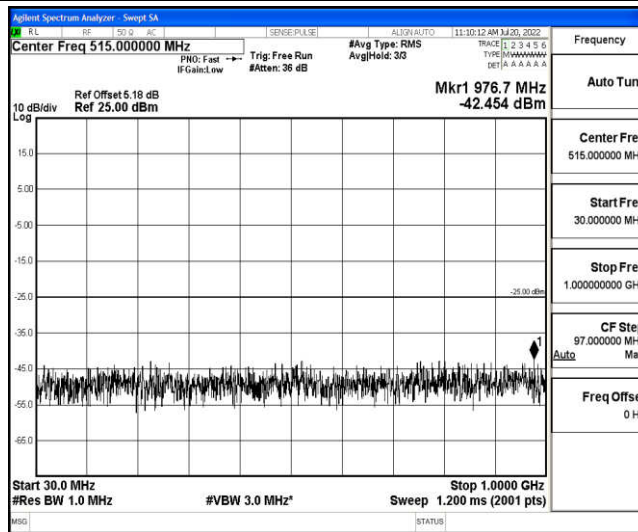

Band7-5MHz-16QAM-21100-1RB#0-Range5:10000~20000MHz

Band7-5MHz-16QAM-21100-1RB#0-Range6:20000~26500MHz

Band7-5MHz-16QAM-21425-1RB#0-Range1:0.009~0.15MHz

Band7-5MHz-16QAM-21425-1RB#0-Range2:0.15~30MHz

Band7-5MHz-16QAM-21425-1RB#0-Range3:30~1000MHz