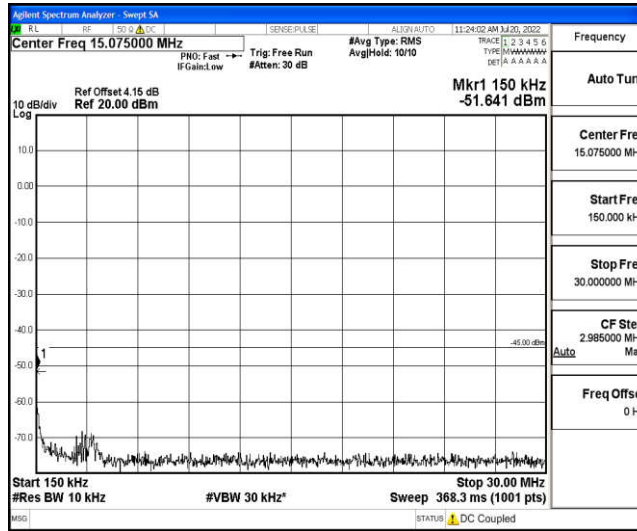

Band7-5MHz-16QAM-21425-1RB#0-Range4:1000~10000MHz

Band7-5MHz-16QAM-21425-1RB#0-Range5:10000~20000MHz

Band7-5MHz-16QAM-21425-1RB#0-Range6:20000~26500MHz

Band7-10MHz-QPSK-20800-1RB#0-Range1:0.009~0.15MHz

Band7-10MHz-QPSK-20800-1RB#0-Range2:0.15~30MHz