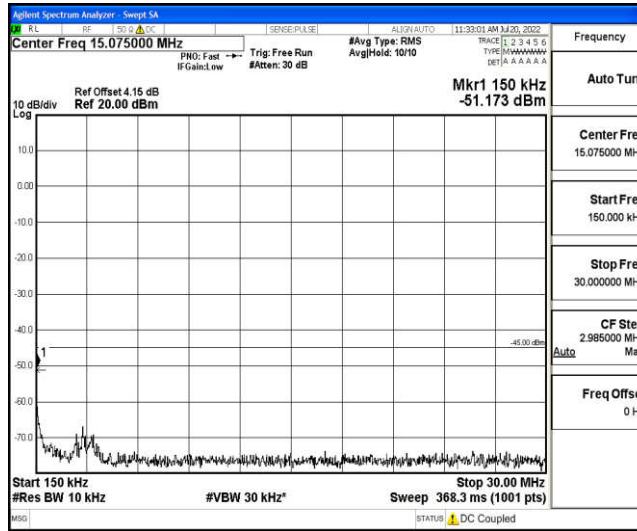

Band7-10MHz-QPSK-21400-1RB#0-Range3:30~1000MHz