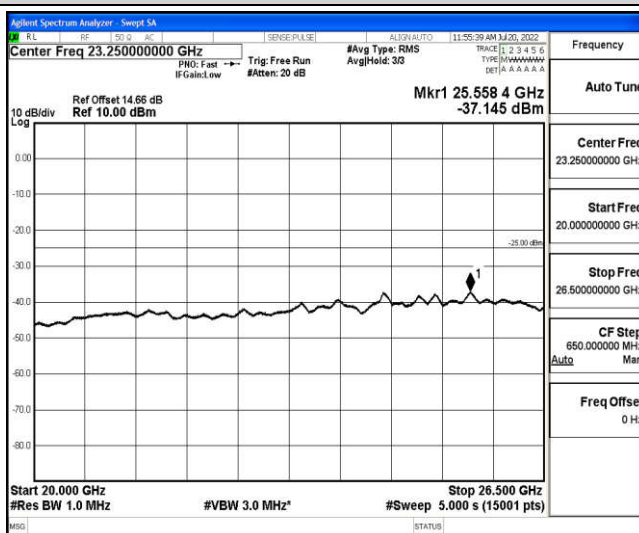

Band7-15MHz-QPSK-20825-1RB#0-Range4:1000~10000MHz

Band7-15MHz-QPSK-20825-1RB#0-Range5:10000~20000MHz

Band7-15MHz-QPSK-20825-1RB#0-Range6:20000~26500MHz

Band7-15MHz-QPSK-21100-1RB#0-Range1:0.009~0.15MHz

Band7-15MHz-QPSK-21100-1RB#0-Range2:0.15~30MHz