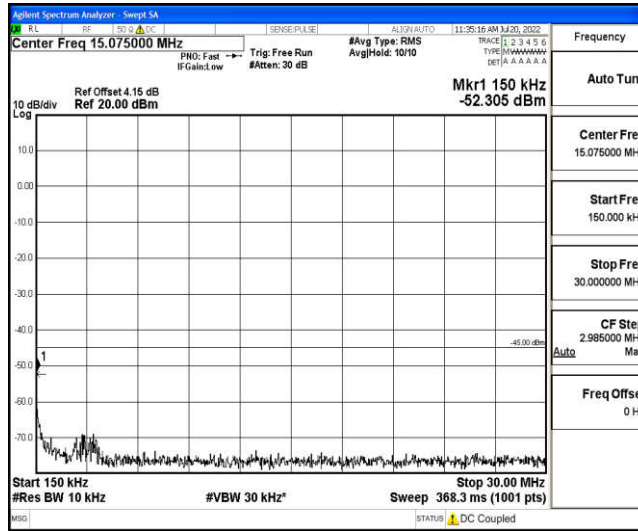

Band7-10MHz-16QAM-21100-1RB#0-Range6:20000~26500MHz

Band7-10MHz-16QAM-21400-1RB#0-Range1:0.009~0.15MHz

Band7-10MHz-16QAM-21400-1RB#0-Range2:0.15~30MHz

Band7-10MHz-16QAM-21400-1RB#0-Range3:30~1000MHz

Band7-10MHz-16QAM-21400-1RB#0-Range4:1000~10000MHz