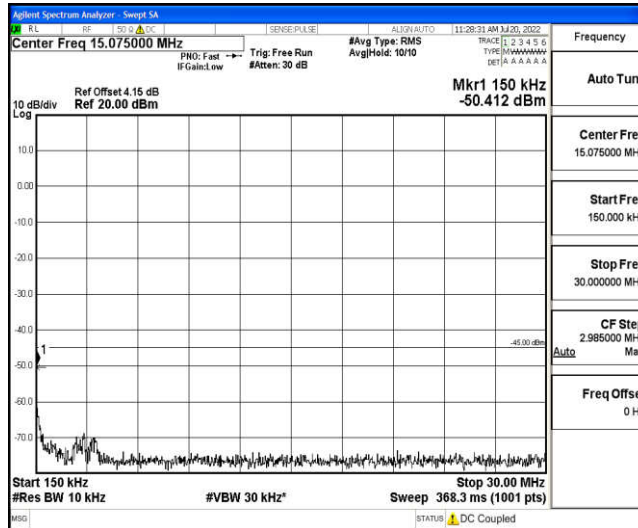

Band7-10MHz-QPSK-21100-1RB#0-Range3:30~1000MHz