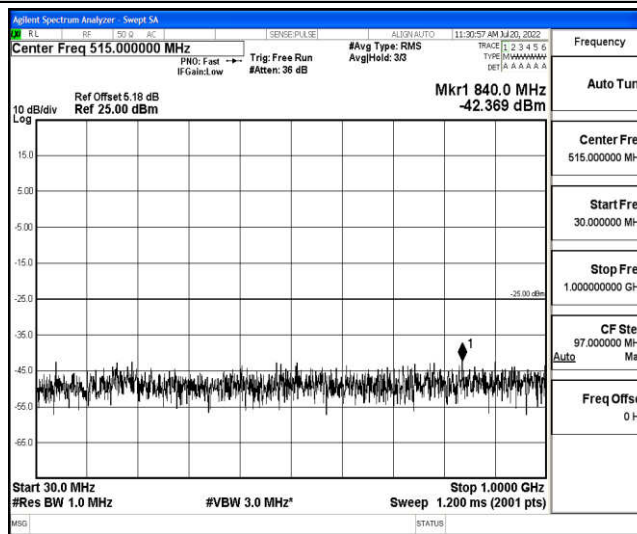

Band7-10MHz-16QAM-21100-1RB#0-Range1:0.009~0.15MHz

Band7-10MHz-16QAM-21100-1RB#0-Range2:0.15~30MHz

Band7-10MHz-16QAM-21100-1RB#0-Range3:30~1000MHz

Band7-10MHz-16QAM-21100-1RB#0-Range4:1000~10000MHz

Band7-10MHz-16QAM-21100-1RB#0-Range5:10000~20000MHz