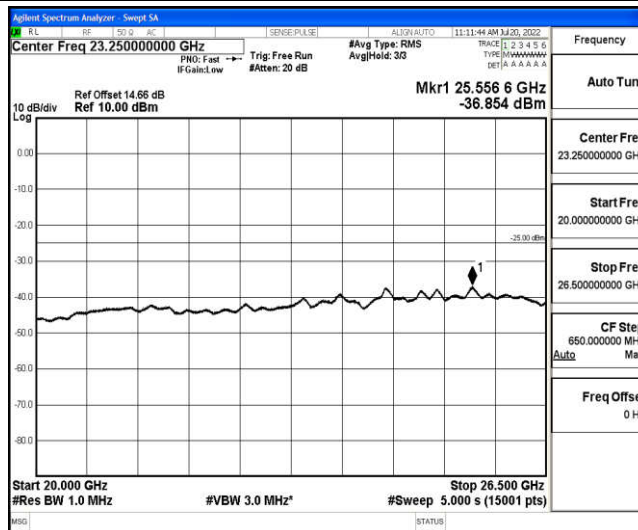

Band7-5MHz-16QAM-21425-1RB#0-Range4:1000~10000MHz

Band7-5MHz-16QAM-21425-1RB#0-Range5:10000~20000MHz

Band7-5MHz-16QAM-21425-1RB#0-Range6:20000~26500MHz

Band7-10MHz-QPSK-20800-1RB#0-Range1:0.009~0.15MHz

Band7-10MHz-QPSK-20800-1RB#0-Range2:0.15~30MHz