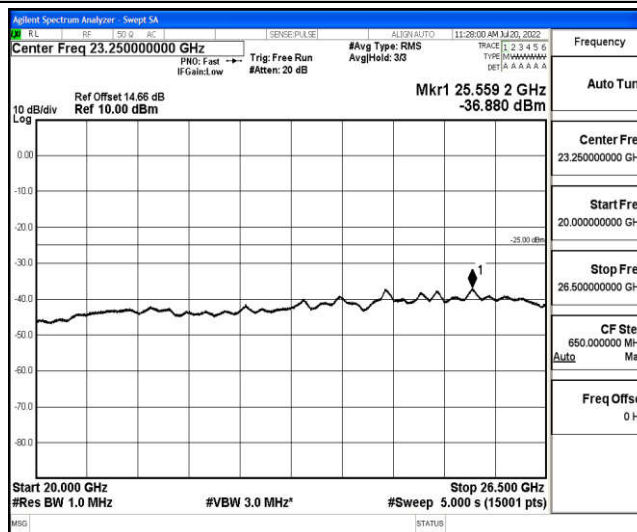

Band7-10MHz-16QAM-20800-1RB#0-Range2:0.15~30MHz

Band7-10MHz-16QAM-20800-1RB#0-Range3:30~1000MHz

Band7-10MHz-16QAM-20800-1RB#0-Range4:1000~10000MHz

Band7-10MHz-16QAM-20800-1RB#0-Range5:10000~20000MHz

Band7-10MHz-16QAM-20800-1RB#0-Range6:20000~26500MHz