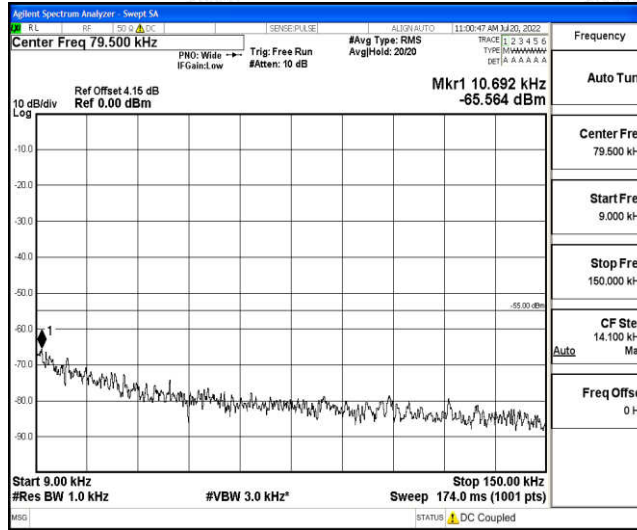

Band7-5MHz-16QAM-20775-1RB#0-Range2:0.15~30MHz