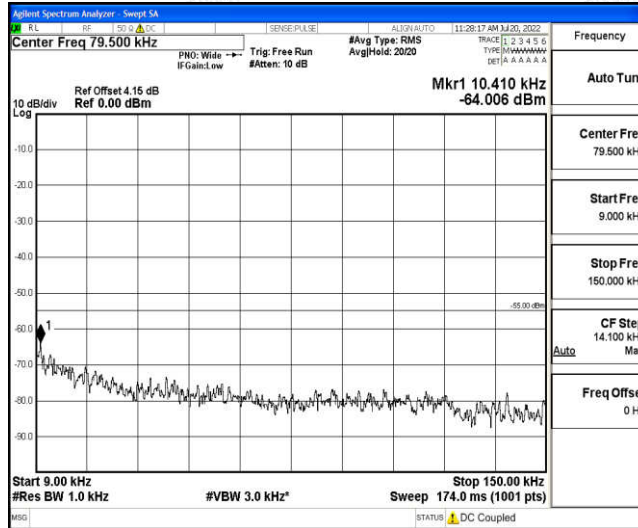

Band7-10MHz-QPSK-20800-1RB#0-Range3:30~1000MHz

Band7-10MHz-QPSK-20800-1RB#0-Range4:1000~10000MHz

Band7-10MHz-QPSK-20800-1RB#0-Range5:10000~20000MHz

Band7-10MHz-QPSK-20800-1RB#0-Range6:20000~26500MHz

Band7-10MHz-QPSK-21100-1RB#0-Range1:0.009~0.15MHz