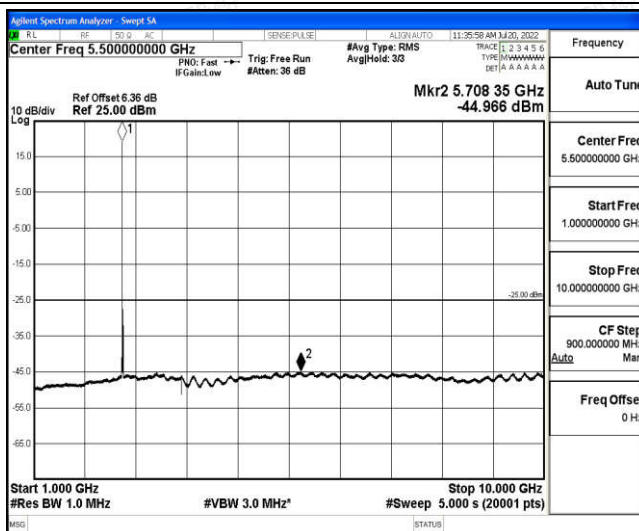

Band7-10MHz-16QAM-21100-1RB#0-Range6:20000~26500MHz

Band7-10MHz-16QAM-21400-1RB#0-Range1:0.009~0.15MHz

Band7-10MHz-16QAM-21400-1RB#0-Range2:0.15~30MHz

Band7-10MHz-16QAM-21400-1RB#0-Range3:30~1000MHz

Band7-10MHz-16QAM-21400-1RB#0-Range4:1000~10000MHz