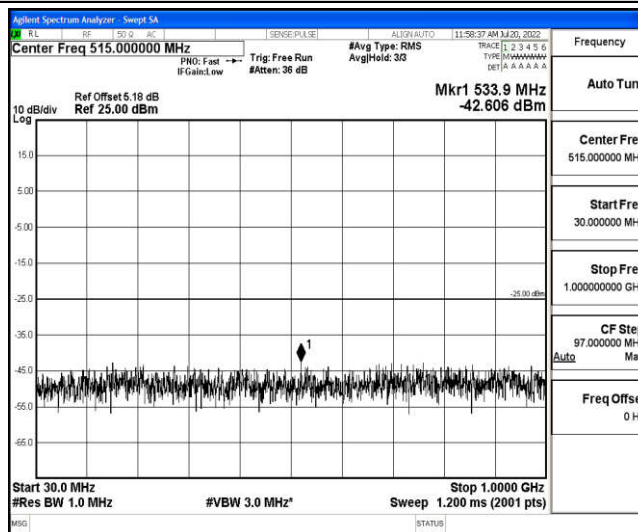

Band7-15MHz-QPSK-21100-1RB#0-Range4:1000~10000MHz