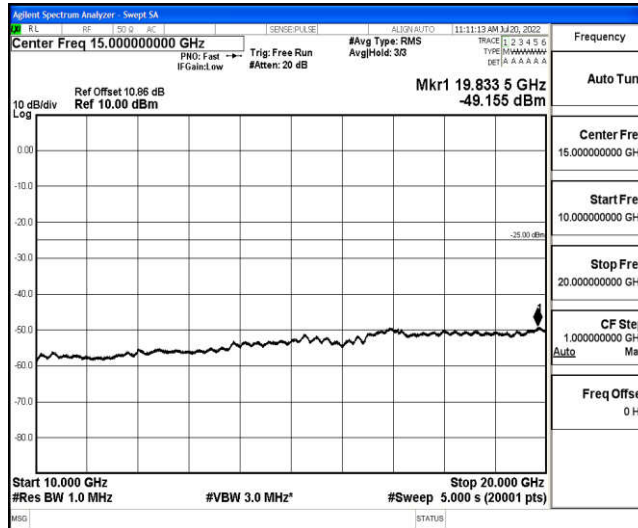

Band7-5MHz-16QAM-21425-1RB#0-Range6:20000~26500MHz