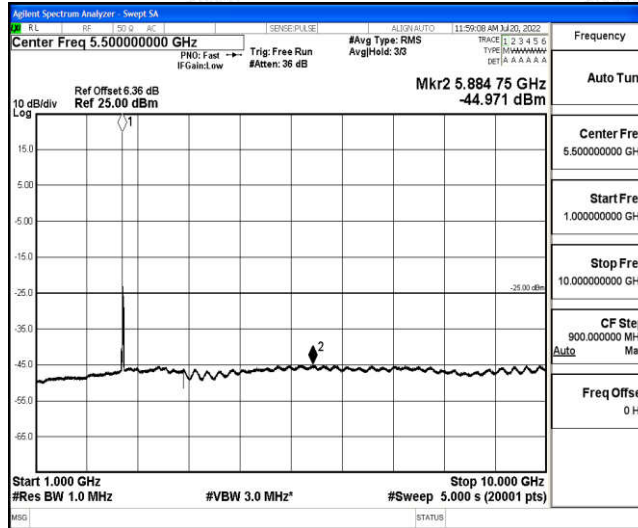

Band7-15MHz-QPSK-21100-1RB#0-Range5:10000~20000MHz