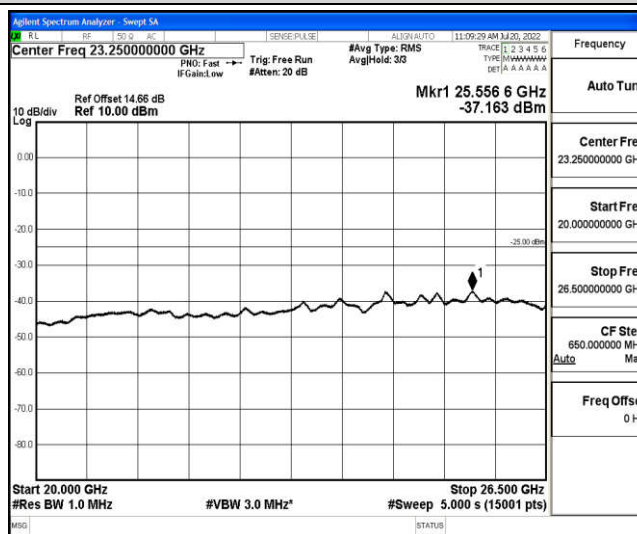

Band7-5MHz-QPSK-21425-1RB#0-Range2:0.15~30MHz

Band7-5MHz-QPSK-21425-1RB#0-Range3:30~1000MHz

Band7-5MHz-QPSK-21425-1RB#0-Range4:1000~10000MHz

Band7-5MHz-QPSK-21425-1RB#0-Range5:10000~20000MHz

Band7-5MHz-QPSK-21425-1RB#0-Range6:20000~26500MHz