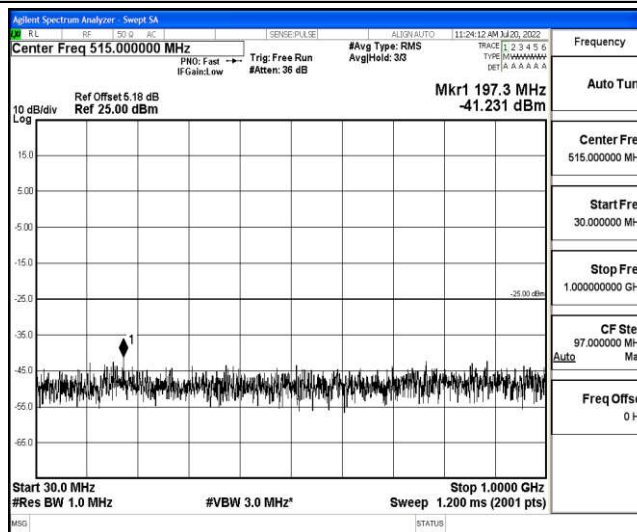

Band7-10MHz-QPSK-20800-1RB#0-Range4:1000~10000MHz