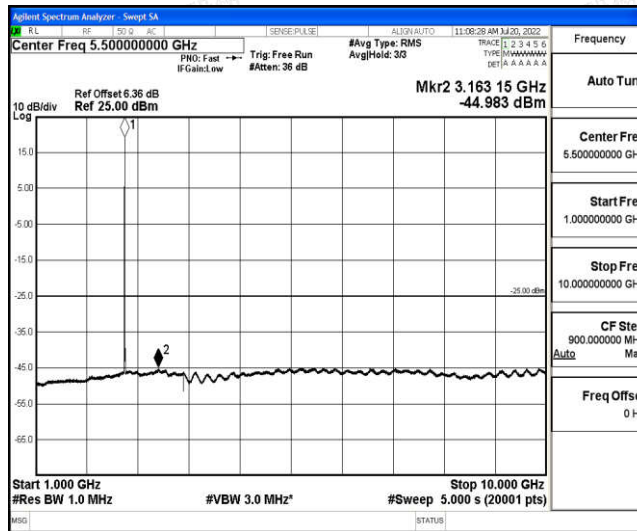

Band7-5MHz-QPSK-21425-1RB#0-Range2:0.15~30MHz

Band7-5MHz-QPSK-21425-1RB#0-Range3:30~1000MHz

Band7-5MHz-QPSK-21425-1RB#0-Range4:1000~10000MHz

Band7-5MHz-QPSK-21425-1RB#0-Range5:10000~20000MHz

Band7-5MHz-QPSK-21425-1RB#0-Range6:20000~26500MHz

Band7-5MHz-16QAM-20775-1RB#0-Range1:0.009~0.15MHz

Band7-5MHz-16QAM-20775-1RB#0-Range2:0.15~30MHz

Band7-5MHz-16QAM-20775-1RB#0-Range3:30~100MHz

Band7-5MHz-16QAM-20775-1RB#0-Range4:1000~10000MHz

Band7-5MHz-16QAM-20775-1RB#0-Range5:10000~20000MHz