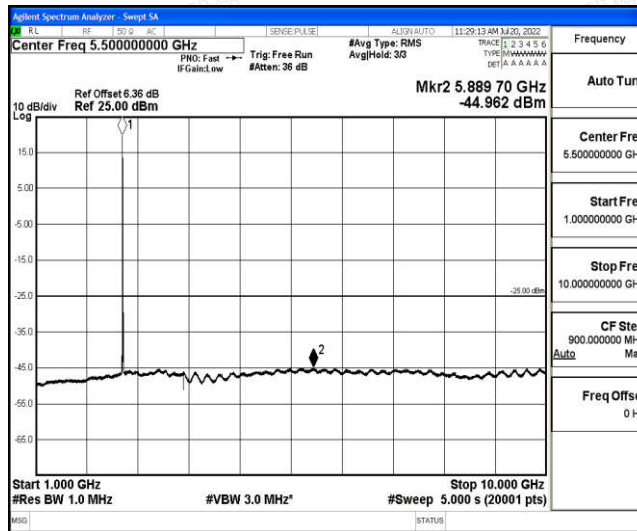

Band7-10MHz-QPSK-21100-1RB#0-Range2:0.15~30MHz

Band7-10MHz-QPSK-21100-1RB#0-Range3:30~1000MHz

Band7-10MHz-QPSK-21100-1RB#0-Range4:1000~10000MHz

Band7-10MHz-QPSK-21100-1RB#0-Range5:10000~20000MHz

Band7-10MHz-QPSK-21100-1RB#0-Range6:20000~26500MHz