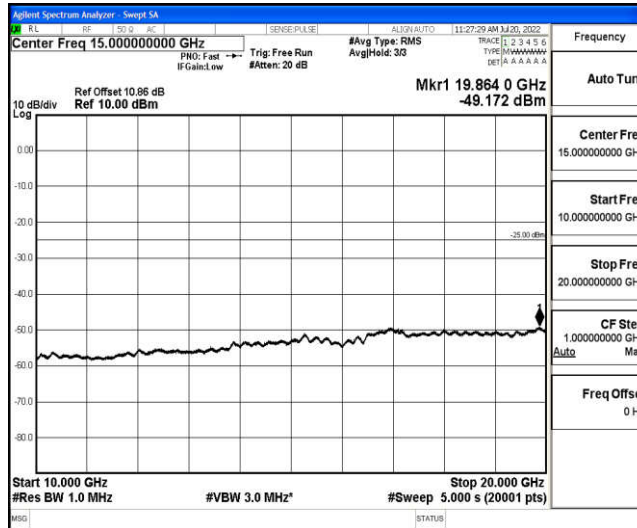

Band7-10MHz-16QAM-20800-1RB#0-Range2:0.15~30MHz

Band7-10MHz-16QAM-20800-1RB#0-Range3:30~1000MHz

Band7-10MHz-16QAM-20800-1RB#0-Range4:1000~10000MHz

Band7-10MHz-16QAM-20800-1RB#0-Range5:10000~20000MHz

Band7-10MHz-16QAM-20800-1RB#0-Range6:20000~26500MHz