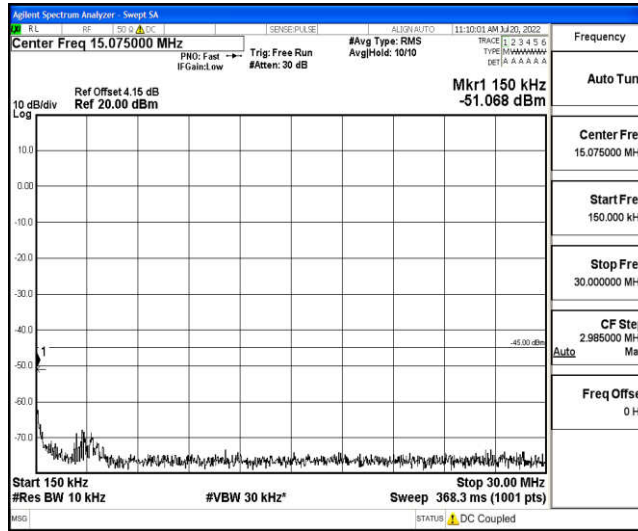

Band7-5MHz-16QAM-21100-1RB#0-Range5:10000~20000MHz

Band7-5MHz-16QAM-21100-1RB#0-Range6:20000~26500MHz

Band7-5MHz-16QAM-21425-1RB#0-Range1:0.009~0.15MHz

Band7-5MHz-16QAM-21425-1RB#0-Range2:0.15~30MHz

Band7-5MHz-16QAM-21425-1RB#0-Range3:30~1000MHz