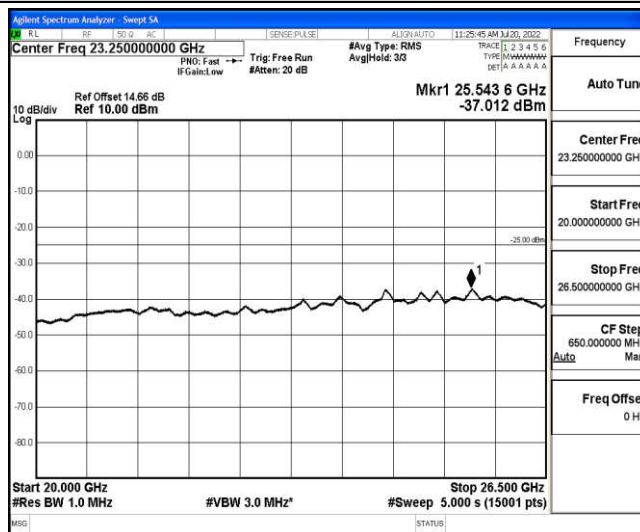

Band7-10MHz-QPSK-20800-1RB#0-Range3:30~1000MHz

Band7-10MHz-QPSK-20800-1RB#0-Range4:1000~10000MHz

Band7-10MHz-QPSK-20800-1RB#0-Range5:10000~20000MHz

Band7-10MHz-QPSK-20800-1RB#0-Range6:20000~26500MHz

Band7-10MHz-QPSK-21100-1RB#0-Range1:0.009~0.15MHz