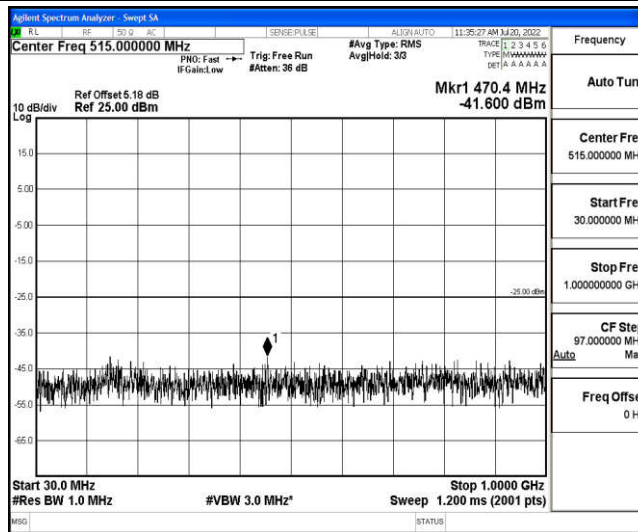

Band7-10MHz-16QAM-21100-1RB#0-Range6:20000~26500MHz

Band7-10MHz-16QAM-21400-1RB#0-Range1:0.009~0.15MHz

Band7-10MHz-16QAM-21400-1RB#0-Range2:0.15~30MHz

Band7-10MHz-16QAM-21400-1RB#0-Range3:30~1000MHz

Band7-10MHz-16QAM-21400-1RB#0-Range4:1000~10000MHz