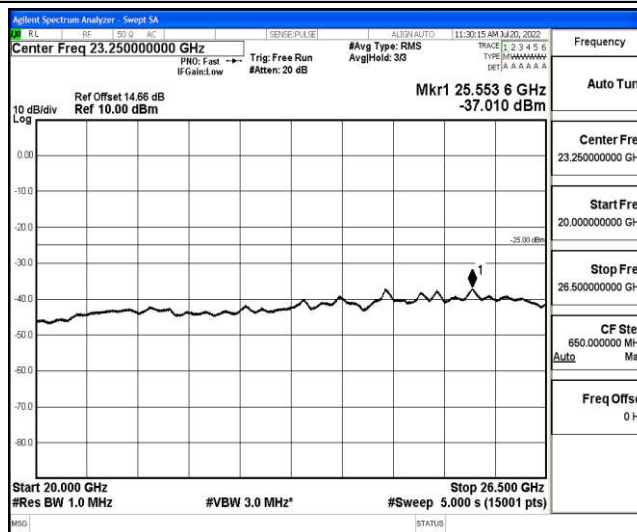

Band7-10MHz-QPSK-21100-1RB#0-Range2:0.15~30MHz

Band7-10MHz-QPSK-21100-1RB#0-Range3:30~1000MHz

Band7-10MHz-QPSK-21100-1RB#0-Range4:1000~10000MHz

Band7-10MHz-QPSK-21100-1RB#0-Range5:10000~20000MHz

Band7-10MHz-QPSK-21100-1RB#0-Range6:20000~26500MHz