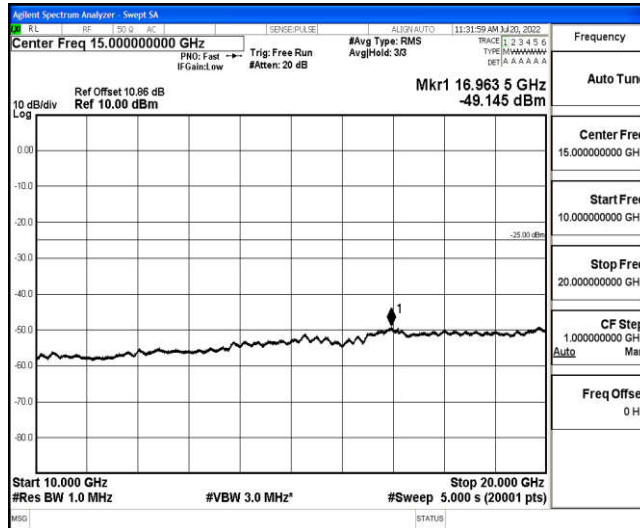

Band7-10MHz-16QAM-21100-1RB#0-Range1:0.009~0.15MHz

Band7-10MHz-16QAM-21100-1RB#0-Range2:0.15~30MHz

Band7-10MHz-16QAM-21100-1RB#0-Range3:30~1000MHz

Band7-10MHz-16QAM-21100-1RB#0-Range4:1000~10000MHz

Band7-10MHz-16QAM-21100-1RB#0-Range5:10000~20000MHz