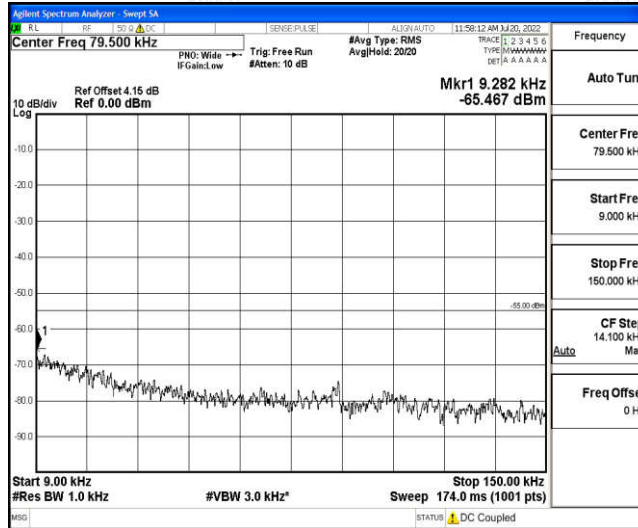

Band7-15MHz-QPSK-20825-1RB#0-Range4:1000~10000MHz

Band7-15MHz-QPSK-20825-1RB#0-Range5:10000~20000MHz

Band7-15MHz-QPSK-20825-1RB#0-Range6:20000~26500MHz

Band7-15MHz-QPSK-21100-1RB#0-Range1:0.009~0.15MHz

Band7-15MHz-QPSK-21100-1RB#0-Range2:0.15~30MHz