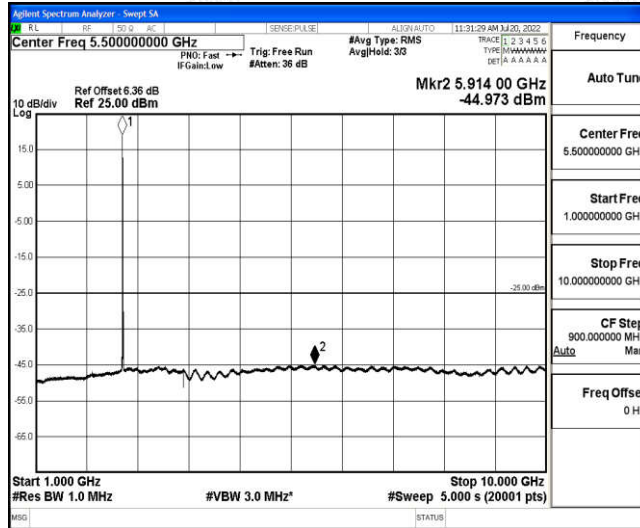

Band7-10MHz-16QAM-21100-1RB#0-Range1:0.009~0.15MHz

Band7-10MHz-16QAM-21100-1RB#0-Range2:0.15~30MHz

Band7-10MHz-16QAM-21100-1RB#0-Range3:30~1000MHz

Band7-10MHz-16QAM-21100-1RB#0-Range4:1000~10000MHz

Band7-10MHz-16QAM-21100-1RB#0-Range5:10000~20000MHz