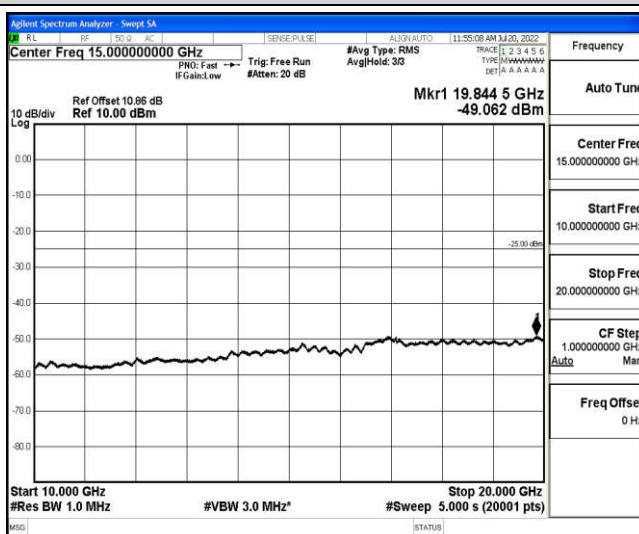

Band7-15MHz-QPSK-20825-1RB#0-Range6:20000~26500MHz