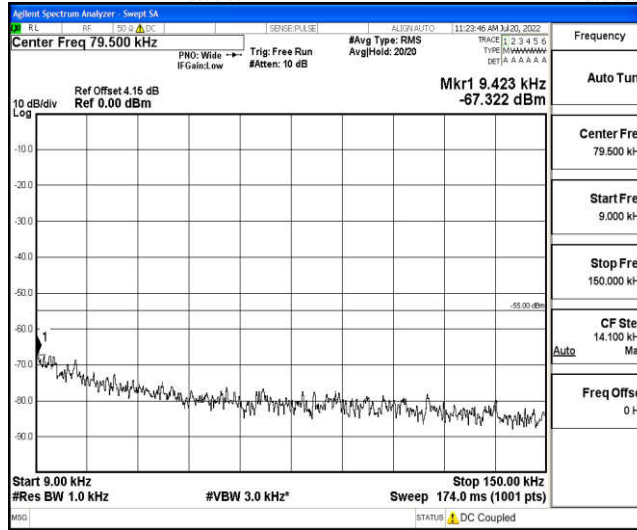

Band7-5MHz-16QAM-21425-1RB#0-Range4:1000~10000MHz

Band7-5MHz-16QAM-21425-1RB#0-Range5:10000~20000MHz

Band7-5MHz-16QAM-21425-1RB#0-Range6:20000~26500MHz

Band7-10MHz-QPSK-20800-1RB#0-Range1:0.009~0.15MHz

Band7-10MHz-QPSK-20800-1RB#0-Range2:0.15~30MHz