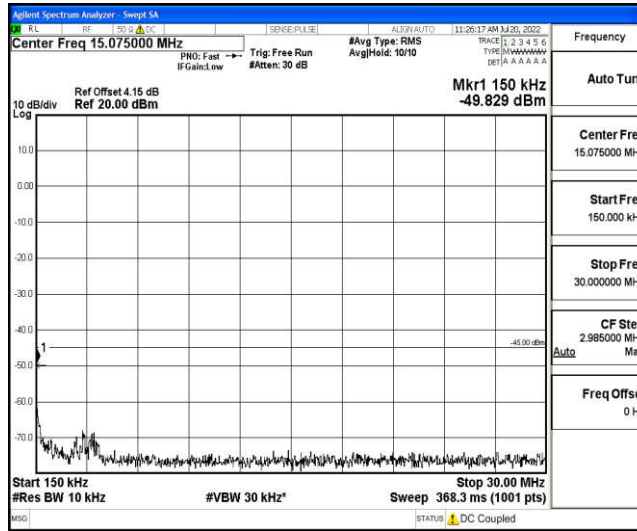

Band7-10MHz-16QAM-20800-1RB#0-Range2:0.15~30MHz

Band7-10MHz-16QAM-20800-1RB#0-Range3:30~1000MHz

Band7-10MHz-16QAM-20800-1RB#0-Range4:1000~10000MHz

Band7-10MHz-16QAM-20800-1RB#0-Range5:10000~20000MHz

Band7-10MHz-16QAM-20800-1RB#0-Range6:20000~26500MHz