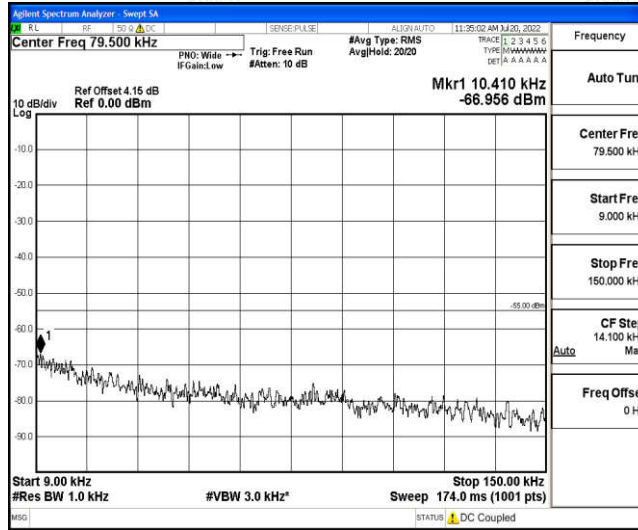

Band7-10MHz-16QAM-21400-1RB#0-Range2:0.15~30MHz