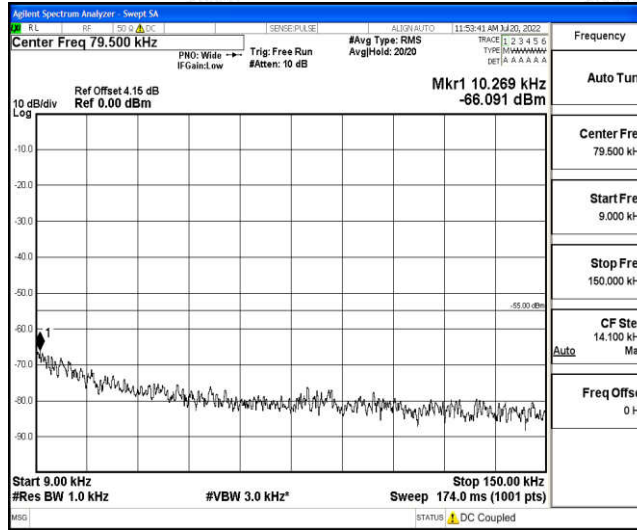

Band7-10MHz-16QAM-21400-1RB#0-Range5:10000~20000MHz

Band7-10MHz-16QAM-21400-1RB#0-Range6:20000~26500MHz

Band7-15MHz-QPSK-20825-1RB#0-Range1:0.009~0.15MHz

Band7-15MHz-QPSK-20825-1RB#0-Range2:0.15~30MHz

Band7-15MHz-QPSK-20825-1RB#0-Range3:30~1000MHz