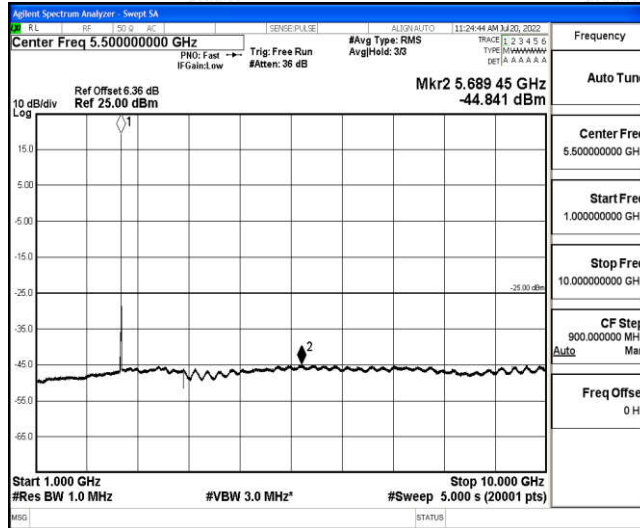

Band7-10MHz-QPSK-20800-1RB#0-Range5:10000~20000MHz