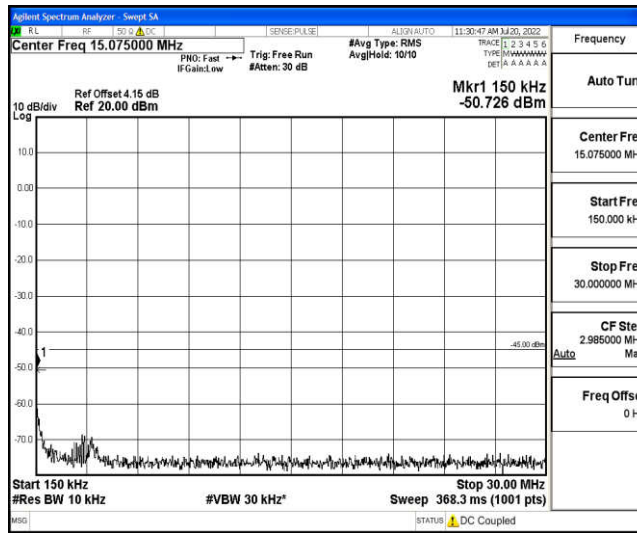

Band7-10MHz-16QAM-21100-1RB#0-Range3:30~1000MHz