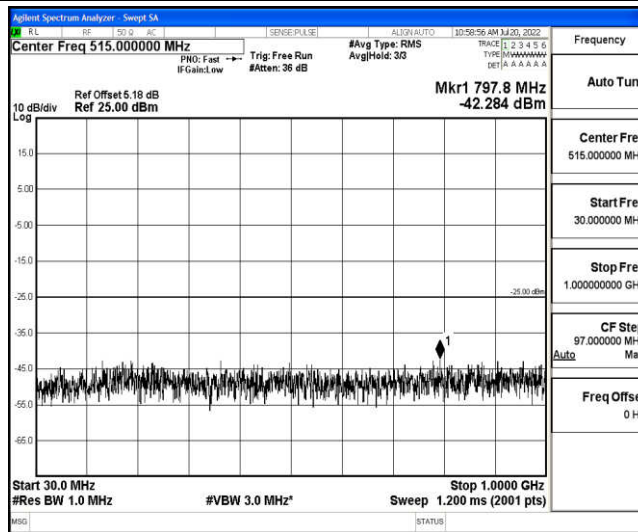

Test Graphs

Band7-5MHz-QPSK-20775-1RB#0-Range1:0.009~0.15MHz

Band7-5MHz-QPSK-20775-1RB#0-Range2:0.15~30MHz

Band7-5MHz-QPSK-20775-1RB#0-Range3:30~1000MHz

Band7-5MHz-QPSK-20775-1RB#0-Range4:1000~10000MHz

Band7-5MHz-QPSK-20775-1RB#0-Range5:10000~20000MHz