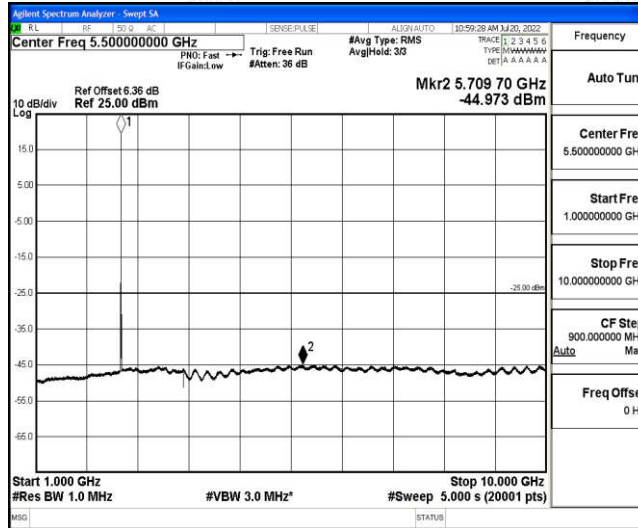

Test Graphs

Band7-5MHz-QPSK-20775-1RB#0-Range1:0.009~0.15MHz

Band7-5MHz-QPSK-20775-1RB#0-Range2:0.15~30MHz

Band7-5MHz-QPSK-20775-1RB#0-Range3:30~1000MHz

Band7-5MHz-QPSK-20775-1RB#0-Range4:1000~10000MHz

Band7-5MHz-QPSK-20775-1RB#0-Range5:10000~20000MHz