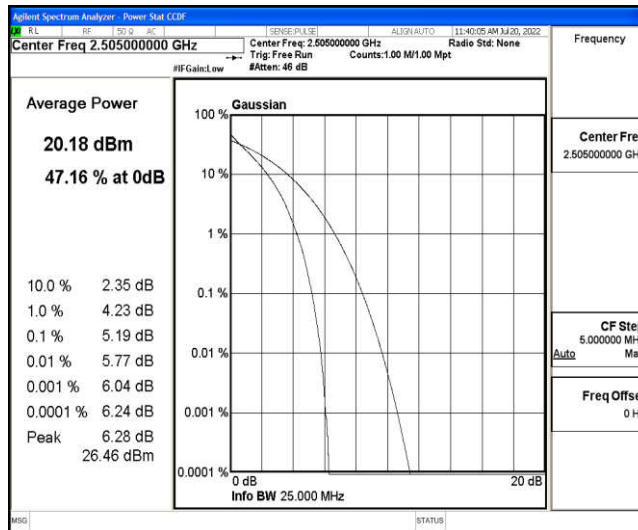

Test Graphs

Band7-5MHz-16QAM-20775-25RB#0

Band7-5MHz-16QAM-21100-25RB#0

Band7-5MHz-16QAM-21425-25RB#0

Band7-10MHz-QPSK-20800-50RB#0

Band7-10MHz-QPSK-21100-50RB#0

Band7-10MHz-QPSK-21400-50RB#0

Band7-10MHz-16QAM-20800-50RB#0