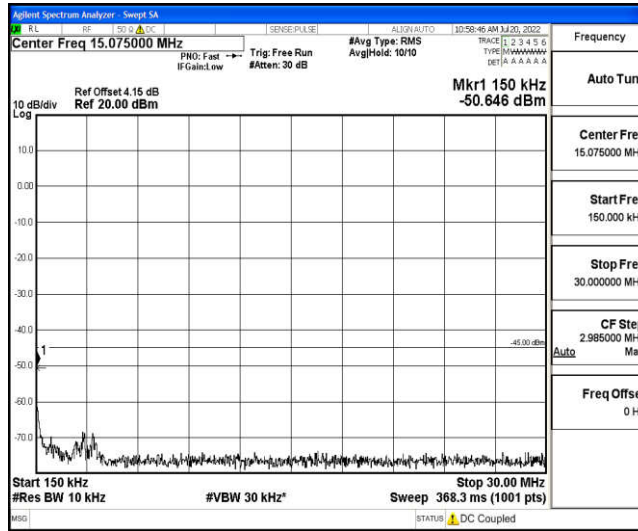

Test Graphs

Band7-5MHz-QPSK-20775-1RB#0-Range1:0.009~0.15MHz

Band7-5MHz-QPSK-20775-1RB#0-Range2:0.15~30MHz

Band7-5MHz-QPSK-20775-1RB#0-Range3:30~1000MHz

Band7-5MHz-QPSK-20775-1RB#0-Range4:1000~10000MHz

Band7-5MHz-QPSK-20775-1RB#0-Range5:10000~20000MHz