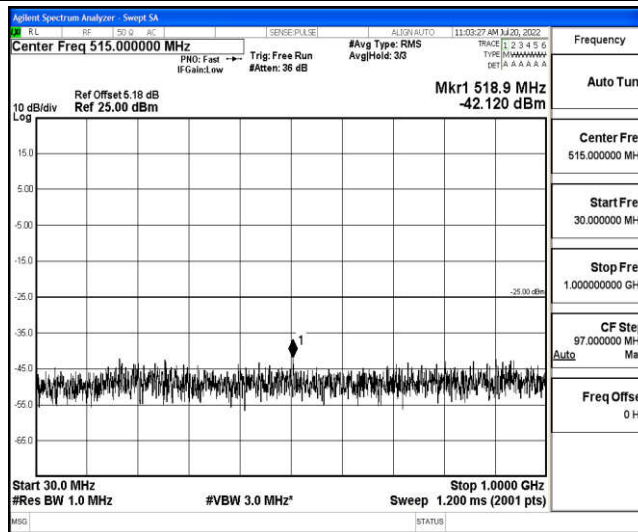

Band7-5MHz-QPSK-20775-1RB#0-Range6:20000~26500MHz

Band7-5MHz-QPSK-21100-1RB#0-Range1:0.009~0.15MHz

Band7-5MHz-QPSK-21100-1RB#0-Range2:0.15~30MHz

Band7-5MHz-QPSK-21100-1RB#0-Range3:30~1000MHz

Band7-5MHz-QPSK-21100-1RB#0-Range4:1000~10000MHz