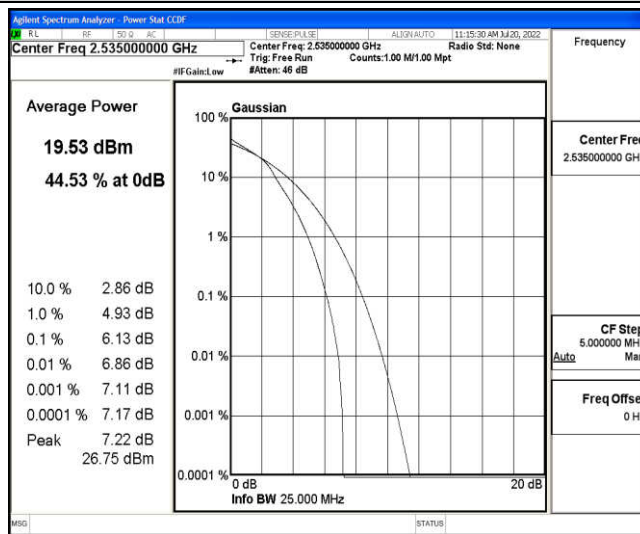

Test Graphs

Band7-5MHz-16QAM-20775-25RB#0

Band7-5MHz-16QAM-21100-25RB#0

Band7-5MHz-16QAM-21425-25RB#0

Band7-10MHz-QPSK-20800-50RB#0

Band7-10MHz-QPSK-21100-50RB#0

Band7-10MHz-QPSK-21400-50RB#0

Band7-10MHz-16QAM-20800-50RB#0