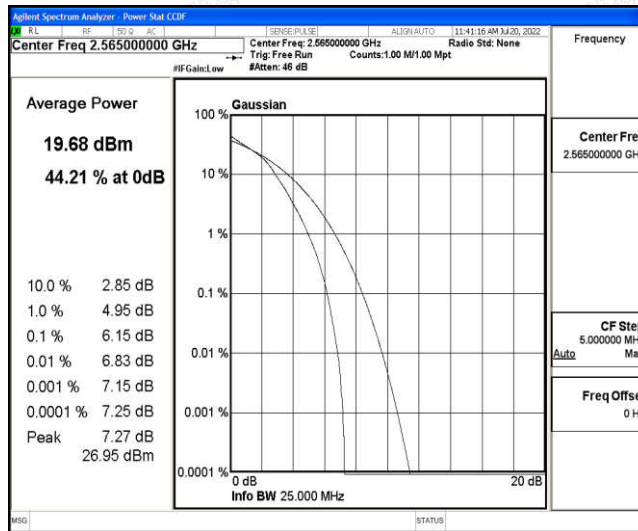

Band7-10MHz-16QAM-21400-50RB#0