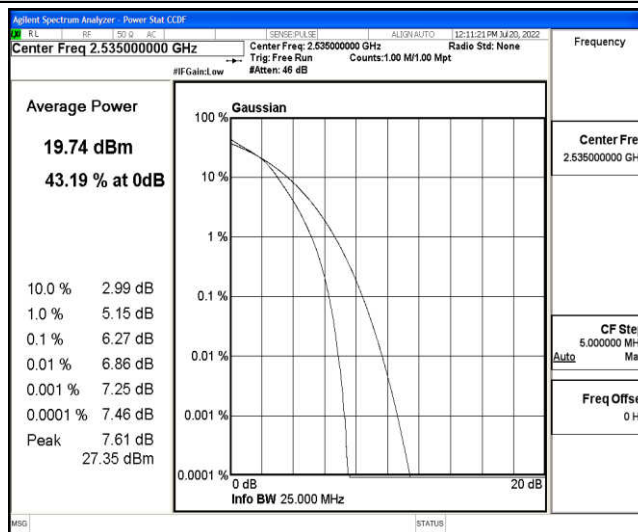

Band7-15MHz-16QAM-21100-75RB#0