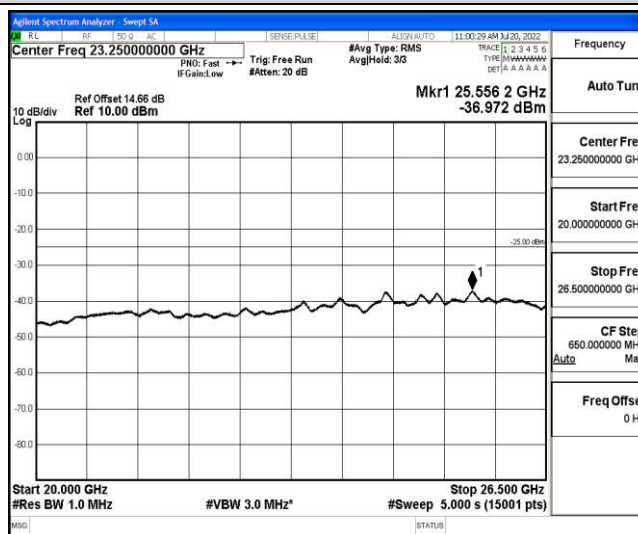

Band7-5MHz-QPSK-20775-1RB#0-Range6:20000~26500MHz