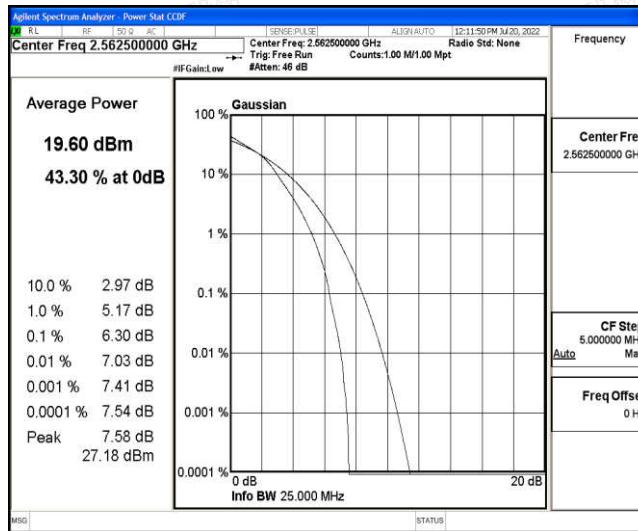

Band7-15MHz-16QAM-21375-75RB#0