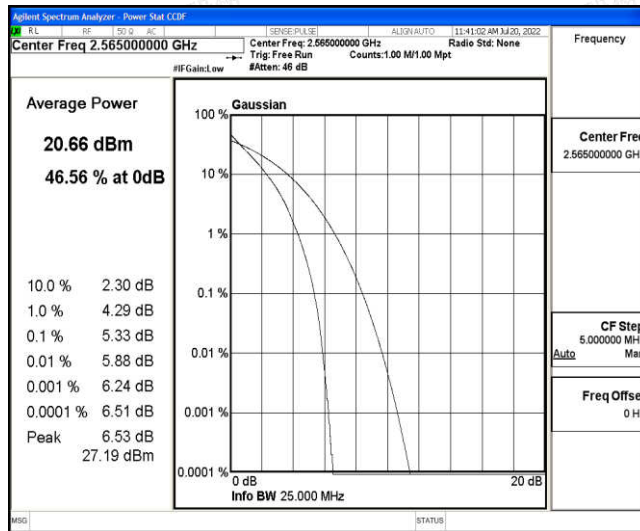

Test Graphs

Band7-5MHz-16QAM-20775-25RB#0

Band7-5MHz-16QAM-21100-25RB#0

Band7-5MHz-16QAM-21425-25RB#0

Band7-10MHz-QPSK-20800-50RB#0

Band7-10MHz-QPSK-21100-50RB#0

Band7-10MHz-QPSK-21400-50RB#0

Band7-10MHz-16QAM-20800-50RB#0