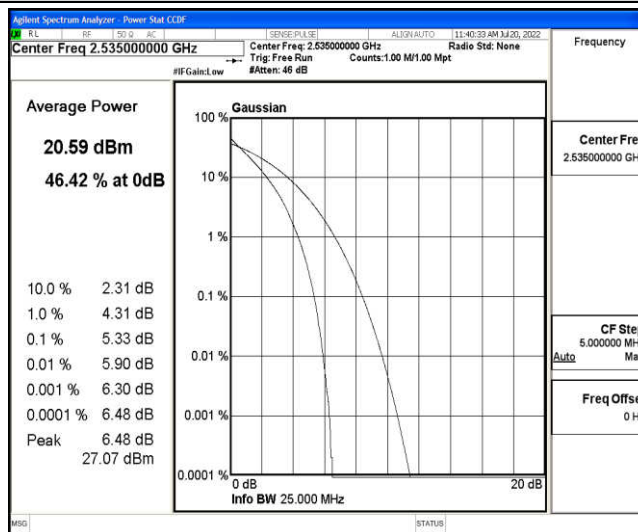

Test Graphs

Band7-5MHz-16QAM-20775-25RB#0

Band7-5MHz-16QAM-21100-25RB#0

Band7-5MHz-16QAM-21425-25RB#0

Band7-10MHz-QPSK-20800-50RB#0

Band7-10MHz-QPSK-21100-50RB#0

Band7-10MHz-QPSK-21400-50RB#0

Band7-10MHz-16QAM-20800-50RB#0