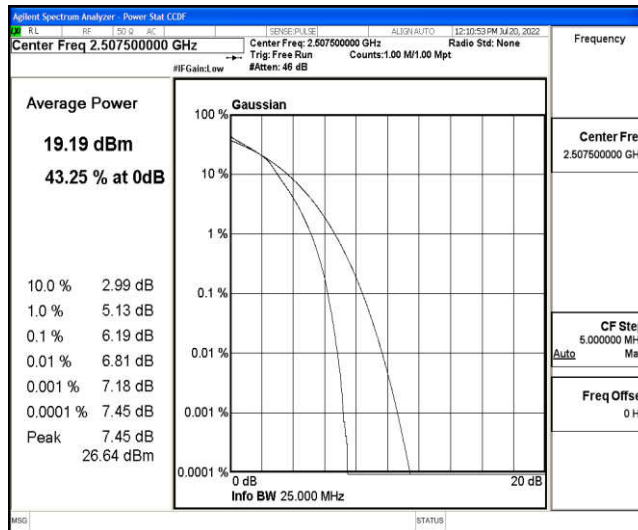

Band7-15MHz-16QAM-20825-75RB#0