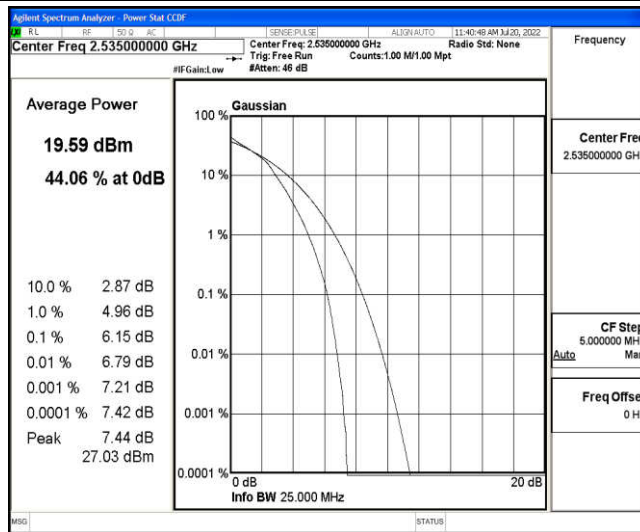

Band7-10MHz-16QAM-21100-50RB#0