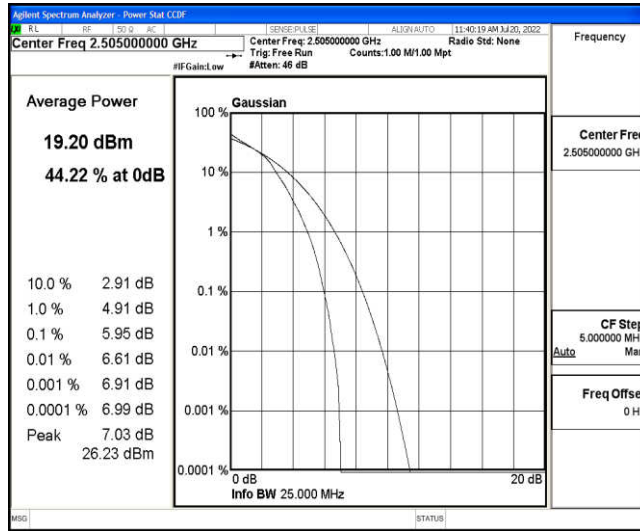

Test Graphs

Band7-5MHz-16QAM-20775-25RB#0

Band7-5MHz-16QAM-21100-25RB#0

Band7-5MHz-16QAM-21425-25RB#0

Band7-10MHz-QPSK-20800-50RB#0

Band7-10MHz-QPSK-21100-50RB#0

Band7-10MHz-QPSK-21400-50RB#0

Band7-10MHz-16QAM-20800-50RB#0