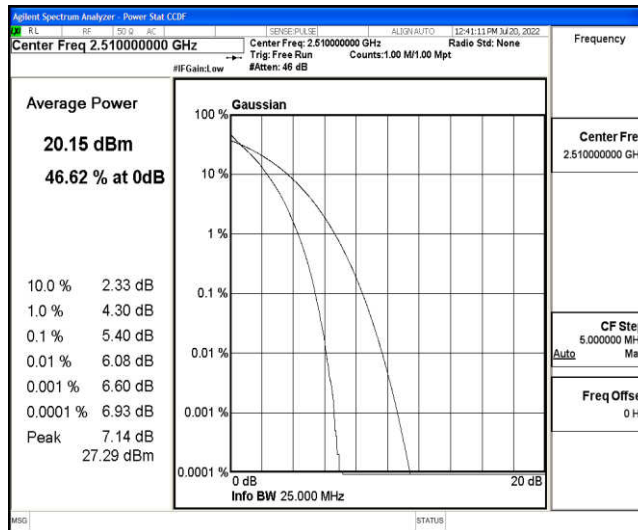

Band7-20MHz-QPSK-20850-100RB#0