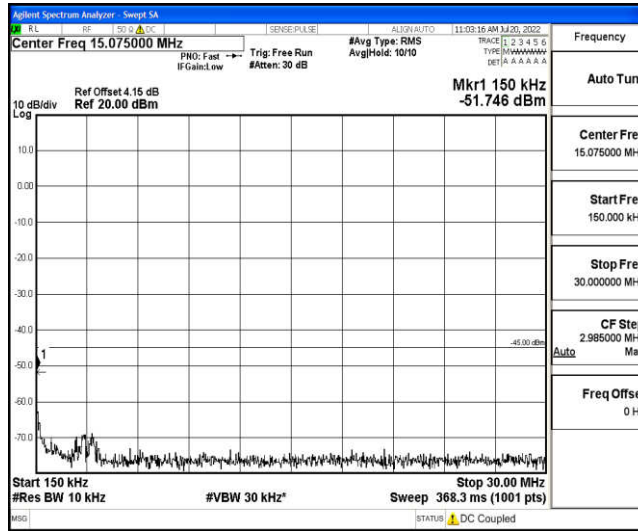

Test Graphs

Band7-5MHz-QPSK-20775-1RB#0-Range1:0.009~0.15MHz

Band7-5MHz-QPSK-20775-1RB#0-Range2:0.15~30MHz

Band7-5MHz-QPSK-20775-1RB#0-Range3:30~1000MHz

Band7-5MHz-QPSK-20775-1RB#0-Range4:1000~10000MHz

Band7-5MHz-QPSK-20775-1RB#0-Range5:10000~20000MHz

Band7-5MHz-QPSK-20775-1RB#0-Range6:20000~26500MHz

Band7-5MHz-QPSK-21100-1RB#0-Range1:0.009~0.15MHz

Band7-5MHz-QPSK-21100-1RB#0-Range2:0.15~30MHz

Band7-5MHz-QPSK-21100-1RB#0-Range3:30~1000MHz

Band7-5MHz-QPSK-21100-1RB#0-Range4:1000~10000MHz