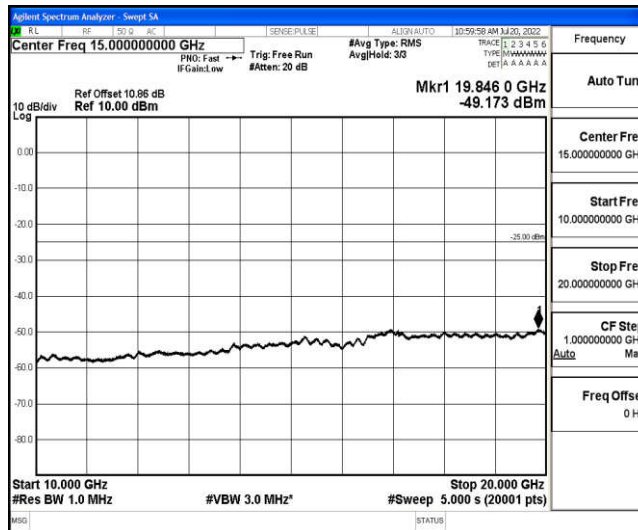

Test Graphs

Band7-5MHz-QPSK-20775-1RB#0-Range1:0.009~0.15MHz

Band7-5MHz-QPSK-20775-1RB#0-Range2:0.15~30MHz

Band7-5MHz-QPSK-20775-1RB#0-Range3:30~1000MHz

Band7-5MHz-QPSK-20775-1RB#0-Range4:1000~10000MHz

Band7-5MHz-QPSK-20775-1RB#0-Range5:10000~20000MHz