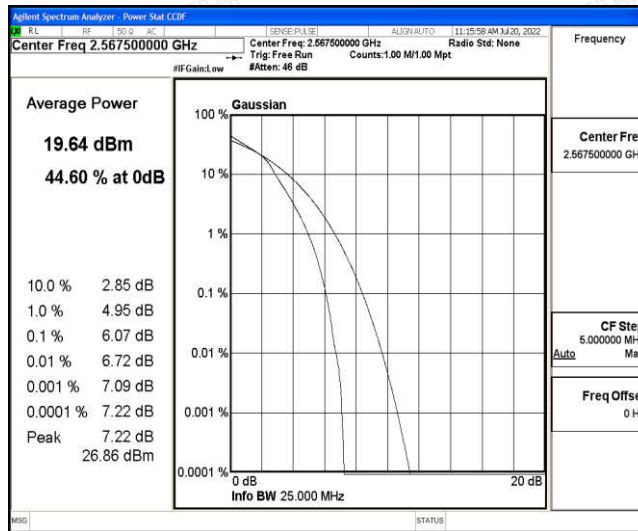

Test Graphs

Band7-5MHz-16QAM-20775-25RB#0

Band7-5MHz-16QAM-21100-25RB#0

Band7-5MHz-16QAM-21425-25RB#0

Band7-10MHz-QPSK-20800-50RB#0

Band7-10MHz-QPSK-21100-50RB#0

Band7-10MHz-QPSK-21400-50RB#0

Band7-10MHz-16QAM-20800-50RB#0