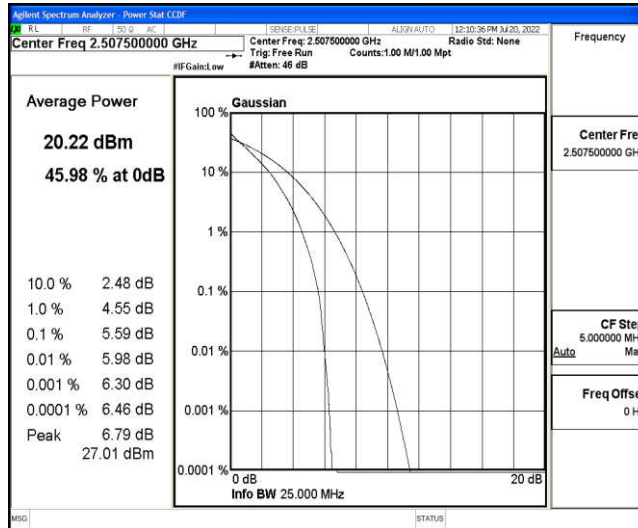

Band7-15MHz-QPSK-20825-75RB#0