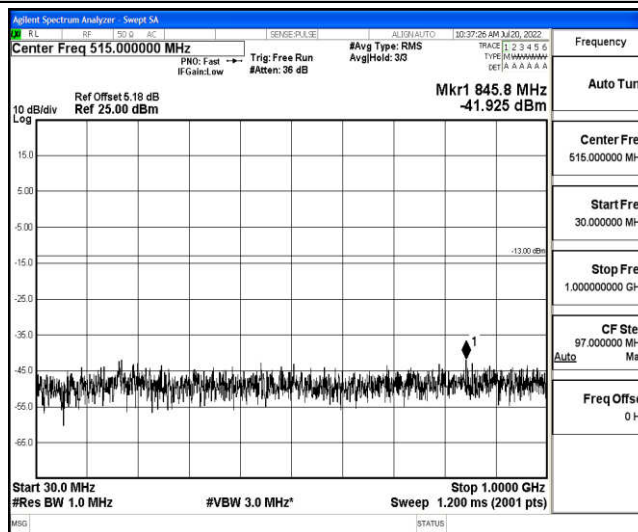

Band4-20MHz-16QAM-20050-1RB#0-Range1:0.009~0.15MHz

Band4-20MHz-16QAM-20050-1RB#0-Range2:0.15~30MHz

Band4-20MHz-16QAM-20050-1RB#0-Range3:30~1000MHz

Band4-20MHz-16QAM-20050-1RB#0-Range4:1000~10000MHz

Band4-20MHz-16QAM-20050-1RB#0-Range5:10000~20000MHz