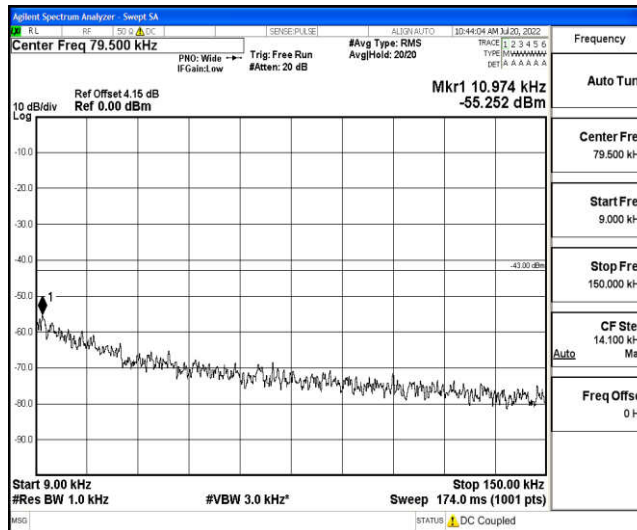

Band4-20MHz-16QAM-20300-1RB#0-Range1:0.009~0.15MHz

Band4-20MHz-16QAM-20300-1RB#0-Range2:0.15~30MHz