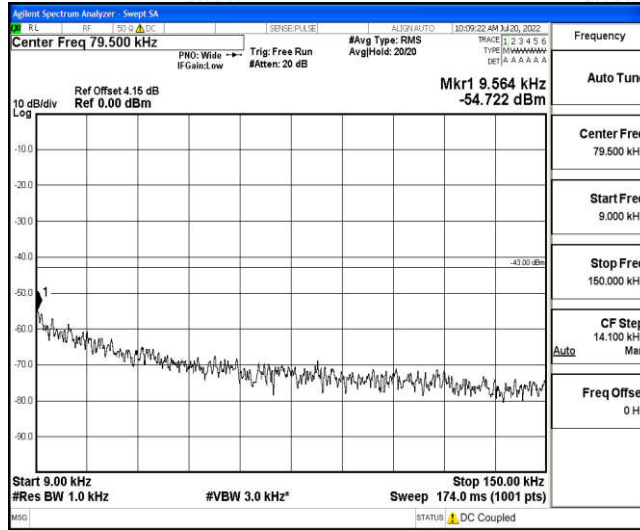

Band4-15MHz-QPSK-20025-1RB#0-Range1:0.009~0.15MHz

Band4-15MHz-QPSK-2025-1RB#0-Range2:0.15~30MHz