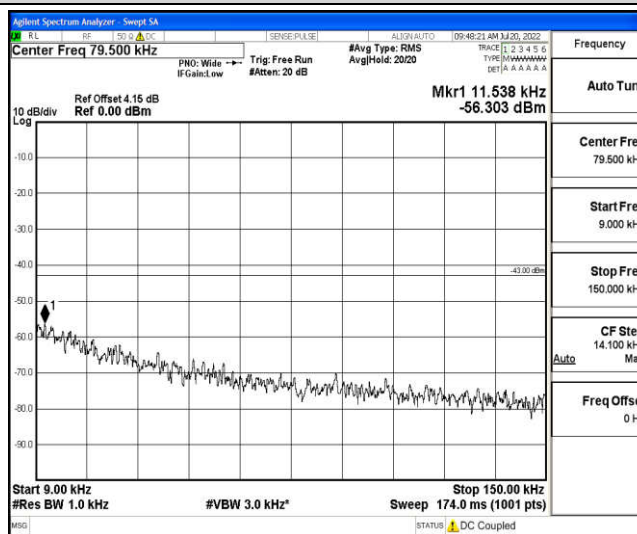

Band4-10MHz-16QAM-20000-1RB#0-Range1:0.009~0.15MHz

Band4-10MHz-16QAM-20000-1RB#0-Range2:0.15~30MHz

Band4-10MHz-16QAM-20000-1RB#0-Range3:30~1000MHz

Band4-10MHz-16QAM-20000-1RB#0-Range4:1000~10000MHz

Band4-10MHz-16QAM-20000-1RB#0-Range5:10000~20000MHz

Band4-10MHz-16QAM-20175-1RB#0-Range1:0.009~0.15MHz

Band4-10MHz-16QAM-20175-1RB#0-Range2:0.15~30MHz

Band4-10MHz-16QAM-20175-1RB#0-Range3:30~1000MHz

Band4-10MHz-16QAM-20175-1RB#0-Range4:1000~10000MHz

Band4-10MHz-16QAM-20175-1RB#0-Range5:10000~20000MHz