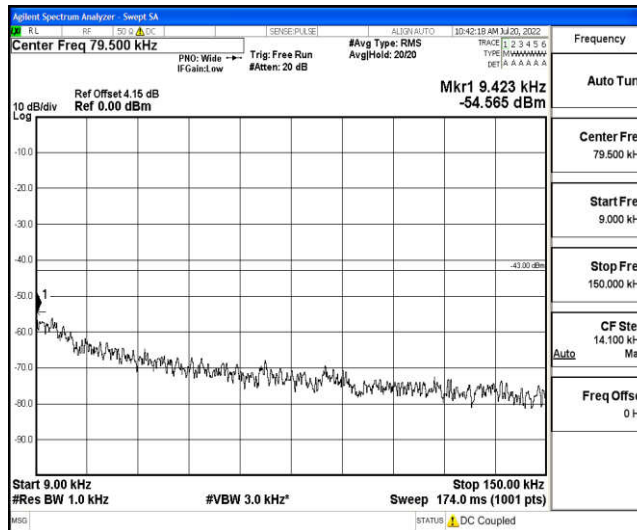

Band4-20MHz-QPSK-20300-1RB#0-Range1:0.009~0.15MHz

Band4-20MHz-QPSK-20300-1RB#0-Range2:0.15~30MHz