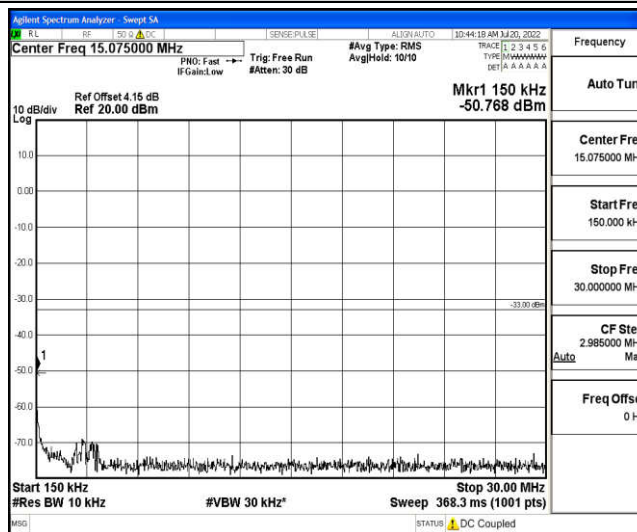

Band4-20MHz-16QAM-20175-1RB#0-Range1:0.009~0.15MHz

Band4-20MHz-16QAM-20175-1RB#0-Range2:0.15~30MHz

Band4-20MHz-16QAM-20175-1RB#0-Range3:30~1000MHz

Band4-20MHz-16QAM-20175-1RB#0-Range4:1000~10000MHz

Band4-20MHz-16QAM-20175-1RB#0-Range5:10000~20000MHz

Band4-20MHz-16QAM-20300-1RB#0-Range1:0.009~0.15MHz

Band4-20MHz-16QAM-20300-1RB#0-Range2:0.15~30MHz

Band4-20MHz-16QAM-20300-1RB#0-Range3:30~1000MHz

Band4-20MHz-16QAM-20300-1RB#0-Range4:1000~10000MHz

Band4-20MHz-16QAM-20300-1RB#0-Range5:10000~20000MHz