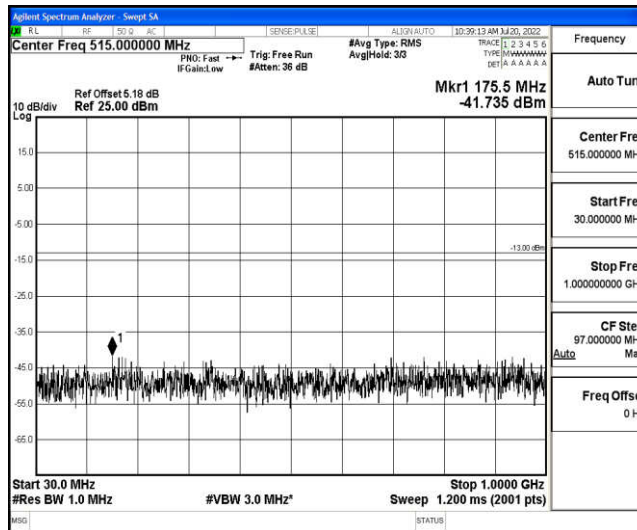

Band4-20MHz-QPSK-20175-1RB#0-Range1:0.009~0.15MHz

Band4-20MHz-QPSK-20175-1RB#0-Range2:0.15~30MHz

Band4-20MHz-QPSK-20175-1RB#0-Range3:30~1000MHz

Band4-20MHz-QPSK-20175-1RB#0-Range4:1000~10000MHz

Band4-20MHz-QPSK-20175-1RB#0-Range5:10000~20000MHz