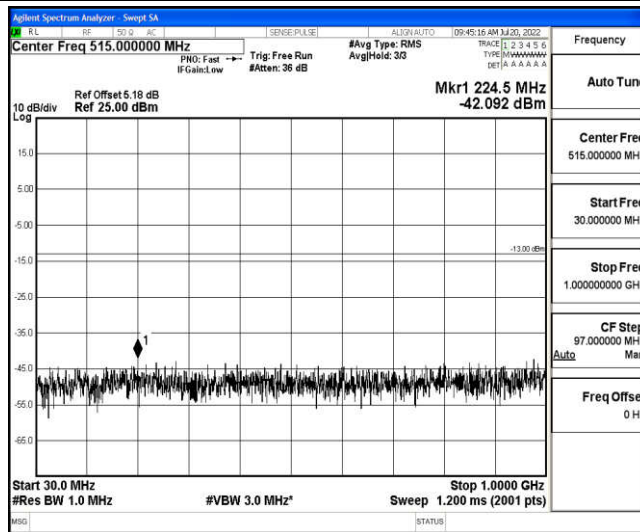

Band4-10MHz-16QAM-20000-1RB#0-Range1:0.009~0.15MHz

Band4-10MHz-16QAM-20000-1RB#0-Range2:0.15~30MHz

Band4-10MHz-16QAM-20000-1RB#0-Range3:30~1000MHz

Band4-10MHz-16QAM-20000-1RB#0-Range4:1000~10000MHz

Band4-10MHz-16QAM-20000-1RB#0-Range5:10000~20000MHz