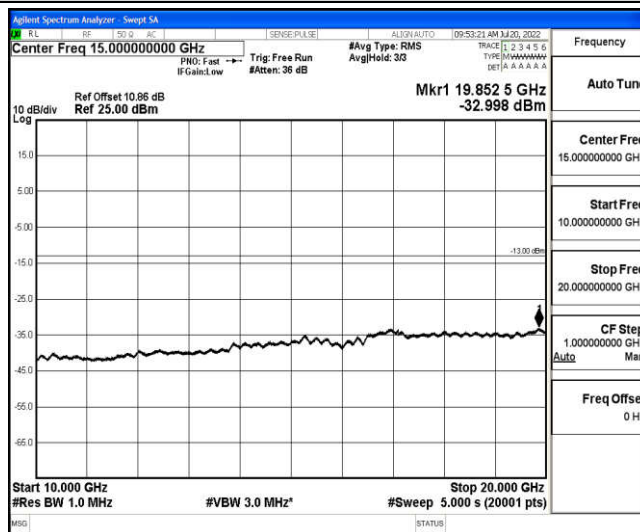

Band4-10MHz-16QAM-20350-1RB#0-Range1:0.009~0.15MHz

Band4-10MHz-16QAM-20350-1RB#0-Range2:0.15~30MHz

Band4-10MHz-16QAM-20350-1RB#0-Range3:30~1000MHz

Band4-10MHz-16QAM-20350-1RB#0-Range4:1000~10000MHz

Band4-10MHz-16QAM-20350-1RB#0-Range5:10000~20000MHz