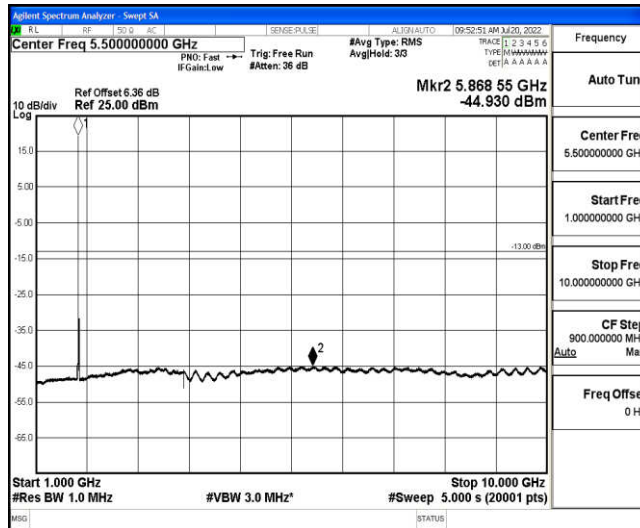

Band4-10MHz-16QAM-20350-1RB#0-Range1:0.009~0.15MHz

Band4-10MHz-16QAM-20350-1RB#0-Range2:0.15~30MHz

Band4-10MHz-16QAM-20350-1RB#0-Range3:30~1000MHz

Band4-10MHz-16QAM-20350-1RB#0-Range4:1000~10000MHz

Band4-10MHz-16QAM-20350-1RB#0-Range5:10000~20000MHz