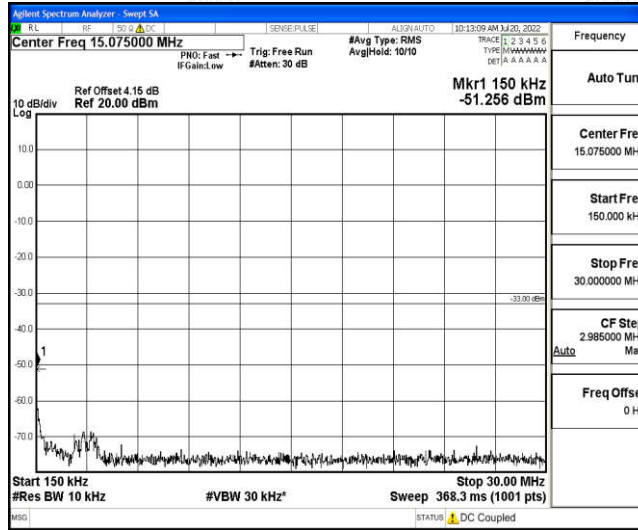

Band4-15MHz-QPSK-20175-1RB#0-Range2:0.15~30MHz

Band4-15MHz-QPSK-20175-1RB#0-Range3:30~1000MHz