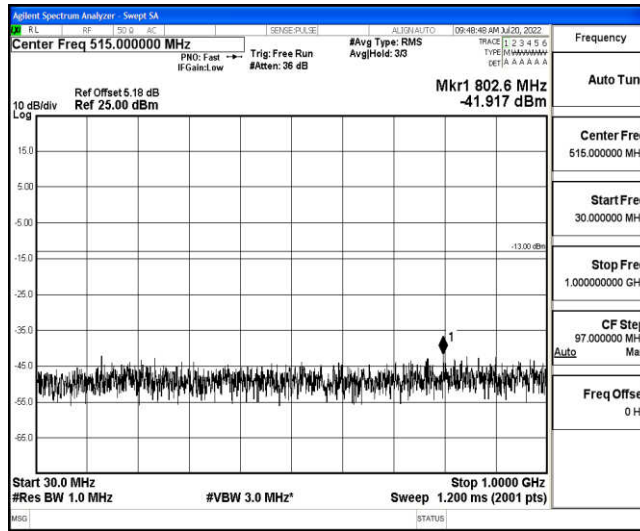

Band4-10MHz-16QAM-20175-1RB#0-Range1:0.009~0.15MHz

Band4-10MHz-16QAM-20175-1RB#0-Range2:0.15~30MHz

Band4-10MHz-16QAM-20175-1RB#0-Range3:30~1000MHz

Band4-10MHz-16QAM-20175-1RB#0-Range4:1000~10000MHz

Band4-10MHz-16QAM-20175-1RB#0-Range5:10000~20000MHz