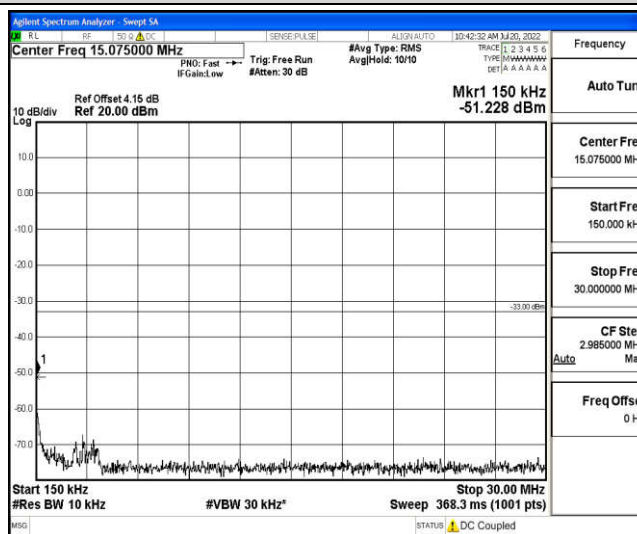

Band4-20MHz-QPSK-20175-1RB#0-Range1:0.009~0.15MHz

Band4-20MHz-QPSK-20175-1RB#0-Range2:0.15~30MHz

Band4-20MHz-QPSK-20175-1RB#0-Range3:30~1000MHz

Band4-20MHz-QPSK-20175-1RB#0-Range4:1000~10000MHz

Band4-20MHz-QPSK-20175-1RB#0-Range5:10000~20000MHz

Band4-20MHz-QPSK-20300-1RB#0-Range1:0.009~0.15MHz

Band4-20MHz-QPSK-20300-1RB#0-Range2:0.15~30MHz

Band4-20MHz-QPSK-20300-1RB#0-Range3:30~1000MHz

Band4-20MHz-QPSK-20300-1RB#0-Range4:1000~10000MHz

Band4-20MHz-QPSK-20300-1RB#0-Range5:10000~20000MHz