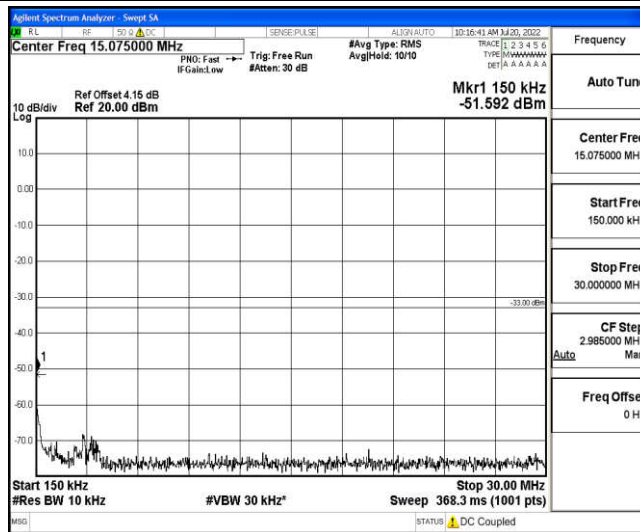

Band4-15MHz-QPSK-20325-1RB#0-Range2:0.15~30MHz

Band4-15MHz-QPSK-20325-1RB#0-Range3:30~1000MHz