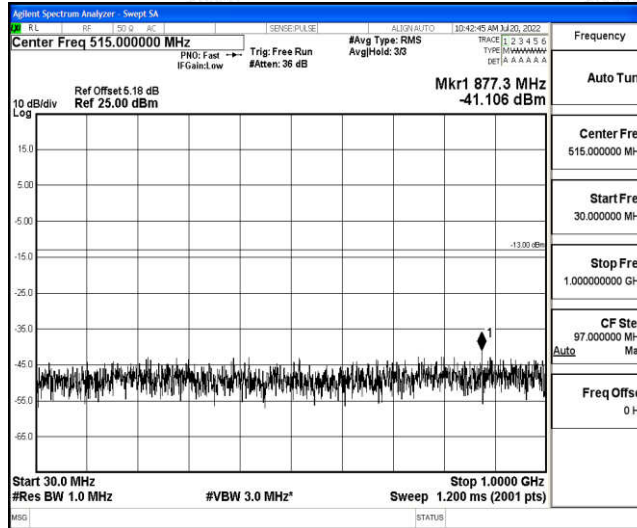

Band4-20MHz-QPSK-20300-1RB#0-Range1:0.009~0.15MHz

Band4-20MHz-QPSK-20300-1RB#0-Range2:0.15~30MHz

Band4-20MHz-QPSK-20300-1RB#0-Range3:30~1000MHz

Band4-20MHz-QPSK-20300-1RB#0-Range4:1000~10000MHz

Band4-20MHz-QPSK-20300-1RB#0-Range5:10000~20000MHz