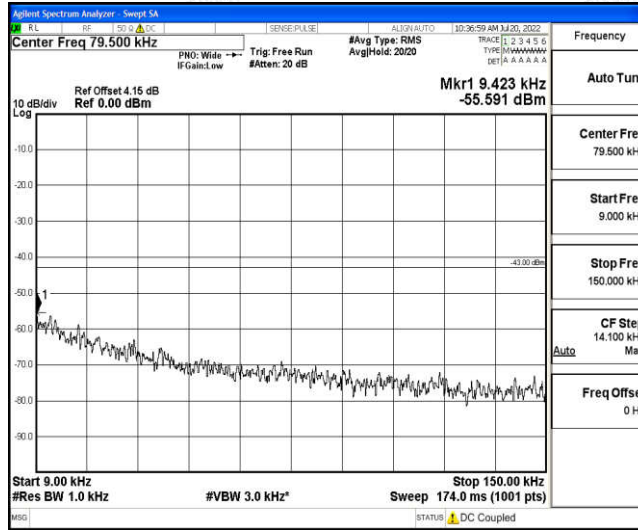

Band4-20MHz-16QAM-20050-1RB#0-Range1:0.009~0.15MHz

Band4-20MHz-16QAM-20050-1RB#0-Range2:0.15~30MHz