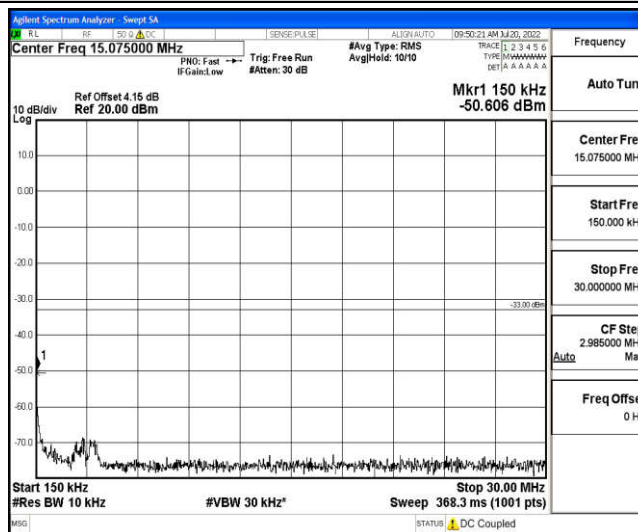

Band4-10MHz-QPSK-20350-1RB#0-Range1:0.009~0.15MHz

Band4-10MHz-QPSK-20350-1RB#0-Range2:0.15~30MHz

Band4-10MHz-QPSK-20350-1RB#0-Range3:30~1000MHz

Band4-10MHz-QPSK-20350-1RB#0-Range4:1000~10000MHz

Band4-10MHz-QPSK-20350-1RB#0-Range5:10000~20000MHz

Band4-10MHz-16QAM-20000-1RB#0-Range1:0.009~0.15MHz

Band4-10MHz-16QAM-20000-1RB#0-Range2:0.15~30MHz

Band4-10MHz-16QAM-20000-1RB#0-Range3:30~1000MHz

Band4-10MHz-16QAM-20000-1RB#0-Range4:1000~10000MHz

Band4-10MHz-16QAM-20000-1RB#0-Range5:10000~20000MHz