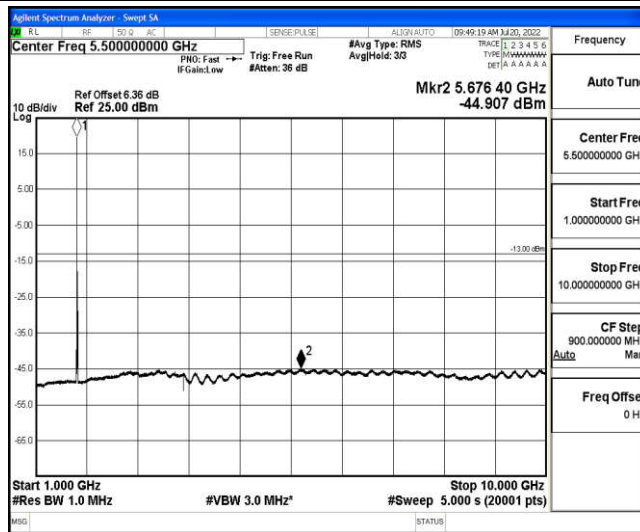

Band4-10MHz-16QAM-20175-1RB#0-Range1:0.009~0.15MHz

Band4-10MHz-16QAM-20175-1RB#0-Range2:0.15~30MHz

Band4-10MHz-16QAM-20175-1RB#0-Range3:30~1000MHz

Band4-10MHz-16QAM-20175-1RB#0-Range4:1000~10000MHz

Band4-10MHz-16QAM-20175-1RB#0-Range5:10000~20000MHz