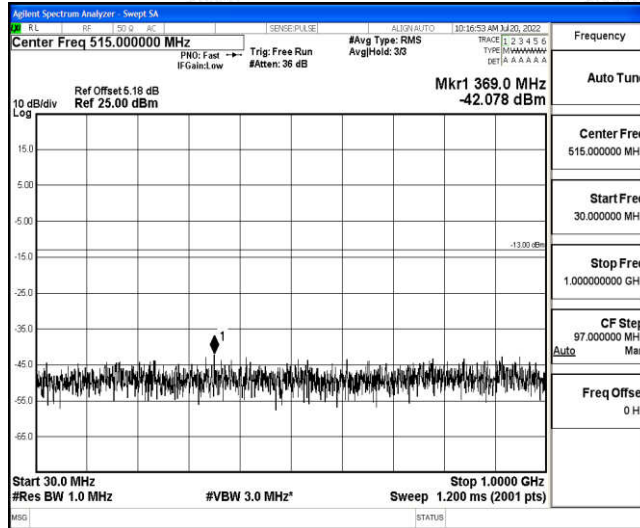

Band4-15MHz-QPSK-20325-1RB#0-Range1:0.009~0.15MHz

Band4-15MHz-QPSK-20325-1RB#0-Range2:0.15~30MHz

Band4-15MHz-QPSK-20325-1RB#0-Range3:30~1000MHz

Band4-15MHz-QPSK-20325-1RB#0-Range4:1000~10000MHz

Band4-15MHz-QPSK-20325-1RB#0-Range5:10000~20000MHz