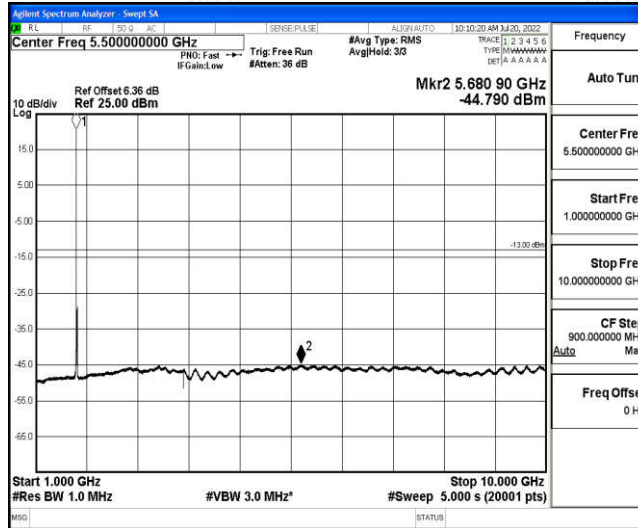

Band4-15MHz-QPSK-20025-1RB#0-Range1:0.009~0.15MHz

Band4-15MHz-QPSK-2025-1RB#0-Range2:0.15~30MHz

Band4-15MHz-QPSK-2025-1RB#0-Range3:30~1000MHz

Band4-15MHz-QPSK-2025-1RB#0-Range4:1000~10000MHz

Band4-15MHz-QPSK-20025-1RB#0-Range5:10000~20000MHz