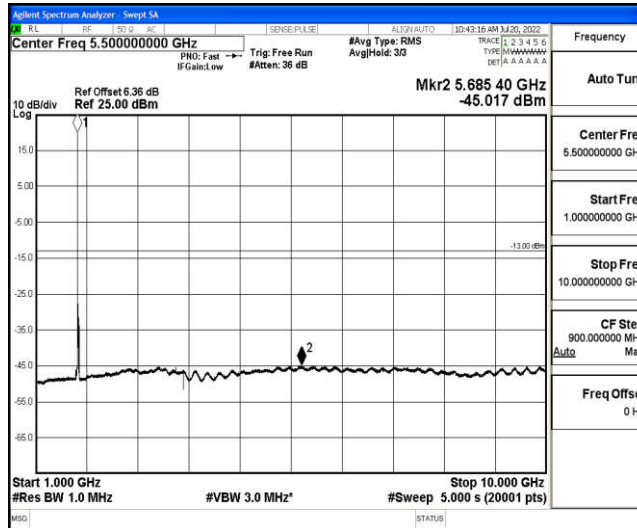

Band4-20MHz-QPSK-20300-1RB#0-Range1:0.009~0.15MHz

Band4-20MHz-QPSK-20300-1RB#0-Range2:0.15~30MHz

Band4-20MHz-QPSK-20300-1RB#0-Range3:30~1000MHz

Band4-20MHz-QPSK-20300-1RB#0-Range4:1000~10000MHz

Band4-20MHz-QPSK-20300-1RB#0-Range5:10000~20000MHz