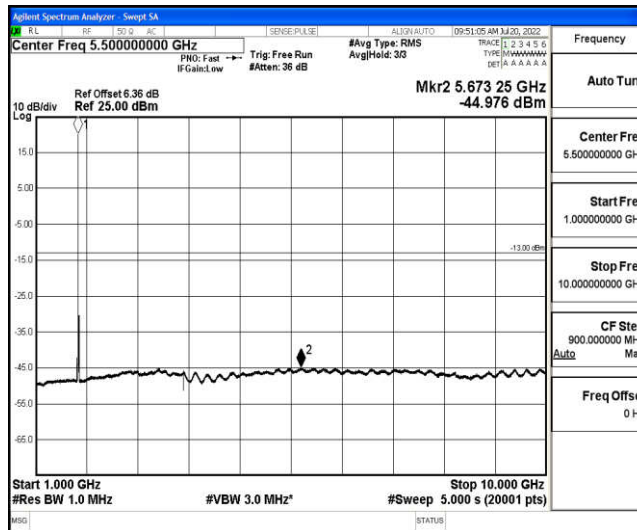

Band4-10MHz-QPSK-20350-1RB#0-Range1:0.009~0.15MHz

Band4-10MHz-QPSK-20350-1RB#0-Range2:0.15~30MHz

Band4-10MHz-QPSK-20350-1RB#0-Range3:30~1000MHz

Band4-10MHz-QPSK-20350-1RB#0-Range4:1000~10000MHz

Band4-10MHz-QPSK-20350-1RB#0-Range5:10000~20000MHz

Band4-10MHz-16QAM-20000-1RB#0-Range1:0.009~0.15MHz

Band4-10MHz-16QAM-20000-1RB#0-Range2:0.15~30MHz

Band4-10MHz-16QAM-20000-1RB#0-Range3:30~1000MHz

Band4-10MHz-16QAM-20000-1RB#0-Range4:1000~10000MHz

Band4-10MHz-16QAM-20000-1RB#0-Range5:10000~20000MHz