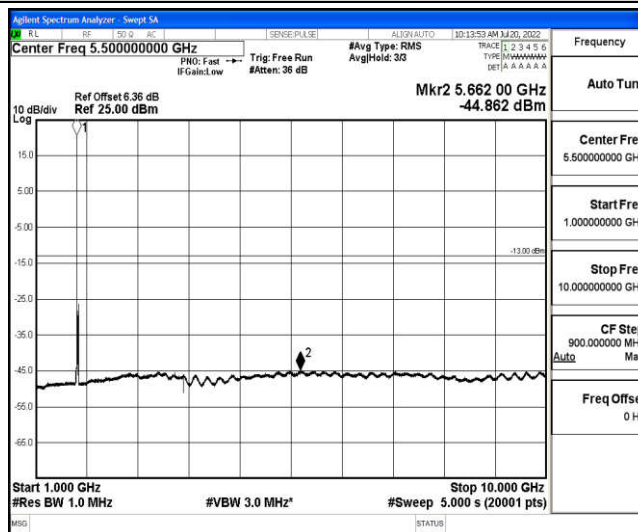

Band4-15MHz-QPSK-20175-1RB#0-Range1:0.009~0.15MHz

Band4-15MHz-QPSK-20175-1RB#0-Range2:0.15~30MHz

Band4-15MHz-QPSK-20175-1RB#0-Range3:30~1000MHz

Band4-15MHz-QPSK-20175-1RB#0-Range4:1000~10000MHz

Band4-15MHz-QPSK-20175-1RB#0-Range5:10000~20000MHz