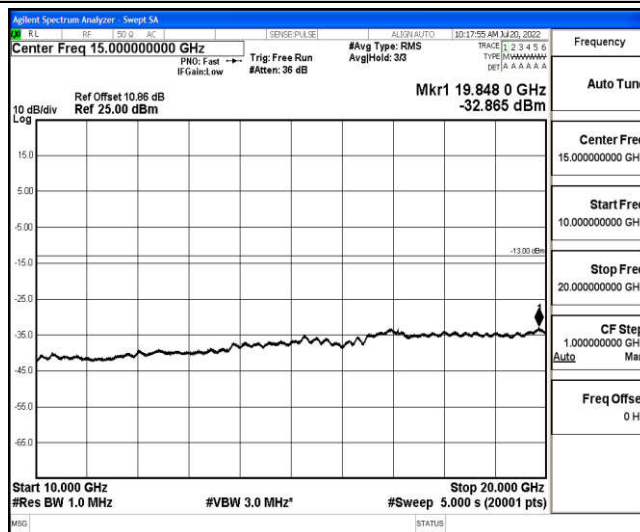

Band4-15MHz-QPSK-20325-1RB#0-Range1:0.009~0.15MHz

Band4-15MHz-QPSK-20325-1RB#0-Range2:0.15~30MHz

Band4-15MHz-QPSK-20325-1RB#0-Range3:30~1000MHz

Band4-15MHz-QPSK-20325-1RB#0-Range4:1000~10000MHz

Band4-15MHz-QPSK-20325-1RB#0-Range5:10000~20000MHz