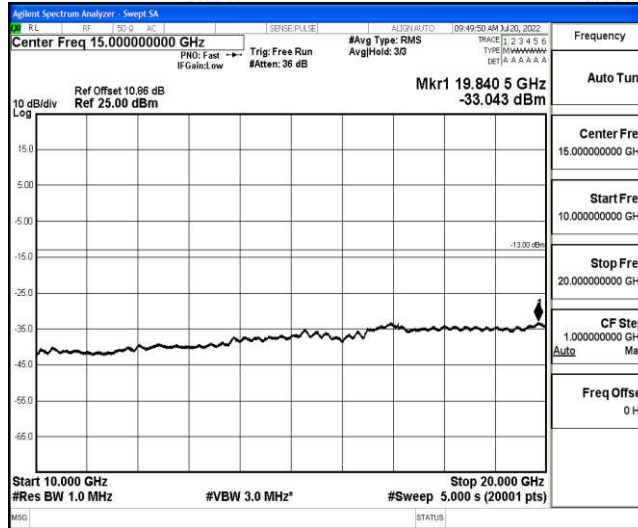

Band4-10MHz-16QAM-20000-1RB#0-Range1:0.009~0.15MHz

Band4-10MHz-16QAM-20000-1RB#0-Range2:0.15~30MHz

Band4-10MHz-16QAM-20000-1RB#0-Range3:30~1000MHz

Band4-10MHz-16QAM-20000-1RB#0-Range4:1000~10000MHz

Band4-10MHz-16QAM-20000-1RB#0-Range5:10000~20000MHz

Band4-10MHz-16QAM-20175-1RB#0-Range1:0.009~0.15MHz

Band4-10MHz-16QAM-20175-1RB#0-Range2:0.15~30MHz

Band4-10MHz-16QAM-20175-1RB#0-Range3:30~1000MHz

Band4-10MHz-16QAM-20175-1RB#0-Range4:1000~10000MHz

Band4-10MHz-16QAM-20175-1RB#0-Range5:10000~20000MHz

Band4-10MHz-16QAM-20350-1RB#0-Range1:0.009~0.15MHz

Band4-10MHz-16QAM-20350-1RB#0-Range2:0.15~30MHz

Band4-10MHz-16QAM-20350-1RB#0-Range3:30~1000MHz

Band4-10MHz-16QAM-20350-1RB#0-Range4:1000~10000MHz

Band4-10MHz-16QAM-20350-1RB#0-Range5:10000~20000MHz