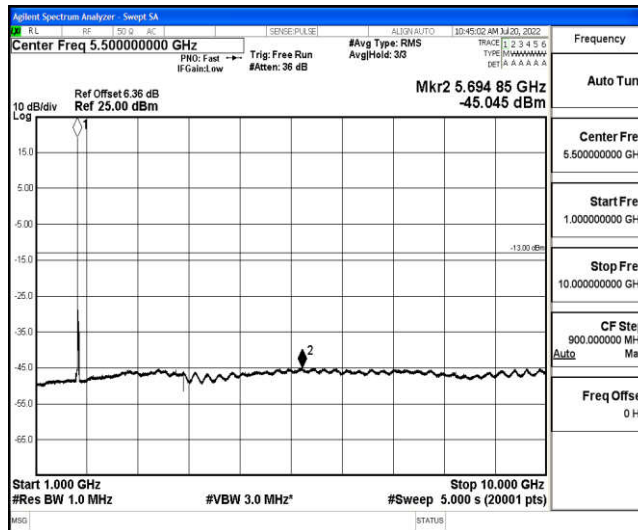

Band4-20MHz-16QAM-20300-1RB#0-Range1:0.009~0.15MHz

Band4-20MHz-16QAM-20300-1RB#0-Range2:0.15~30MHz

Band4-20MHz-16QAM-20300-1RB#0-Range3:30~1000MHz

Band4-20MHz-16QAM-20300-1RB#0-Range4:1000~10000MHz

Band4-20MHz-16QAM-20300-1RB#0-Range5:10000~20000MHz