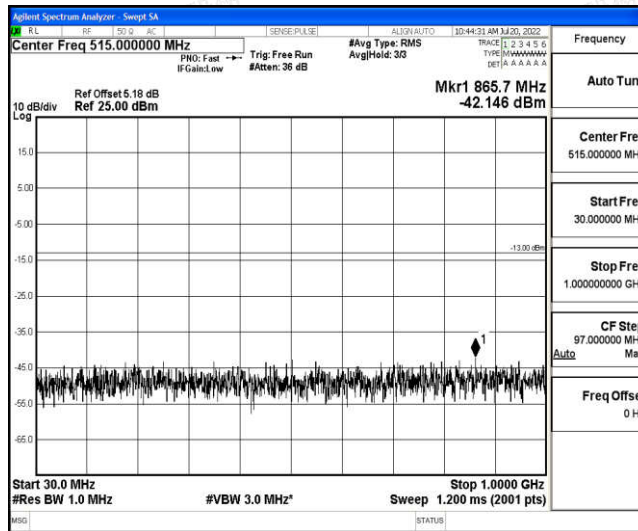

Band4-20MHz-16QAM-20300-1RB#0-Range1:0.009~0.15MHz

Band4-20MHz-16QAM-20300-1RB#0-Range2:0.15~30MHz

Band4-20MHz-16QAM-20300-1RB#0-Range3:30~1000MHz

Band4-20MHz-16QAM-20300-1RB#0-Range4:1000~10000MHz

Band4-20MHz-16QAM-20300-1RB#0-Range5:10000~20000MHz