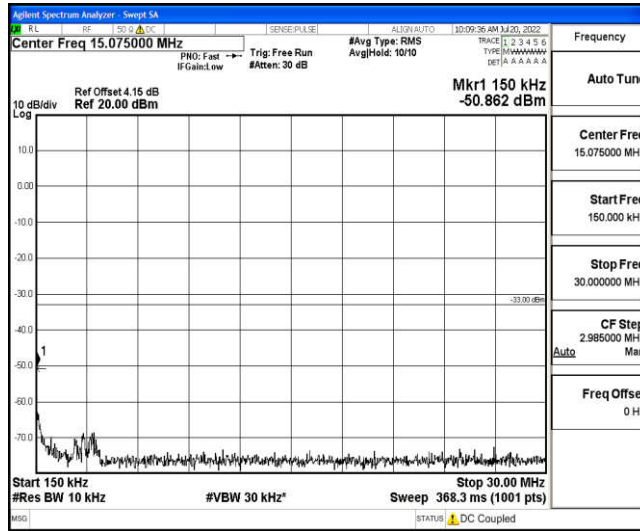

Band4-15MHz-QPSK-2025-1RB#0-Range2:0.15~30MHz

Band4-15MHz-QPSK-2025-1RB#0-Range3:30~1000MHz