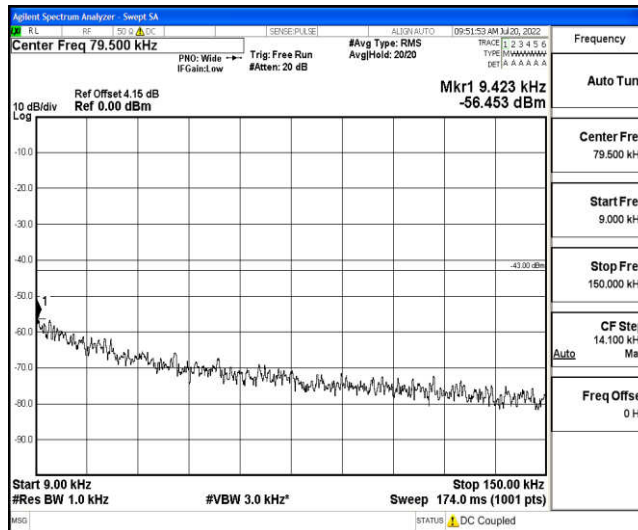

Band4-10MHz-16QAM-20350-1RB#0-Range1:0.009~0.15MHz

Band4-10MHz-16QAM-20350-1RB#0-Range2:0.15~30MHz