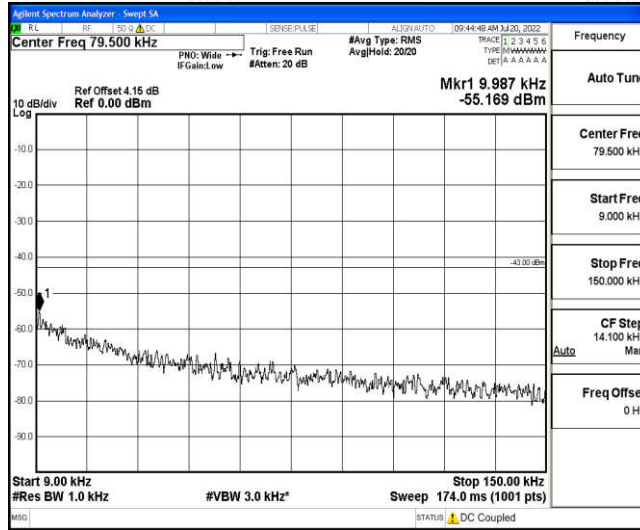

Band4-10MHz-QPSK-20350-1RB#0-Range1:0.009~0.15MHz

Band4-10MHz-QPSK-20350-1RB#0-Range2:0.15~30MHz

Band4-10MHz-QPSK-20350-1RB#0-Range3:30~1000MHz

Band4-10MHz-QPSK-20350-1RB#0-Range4:1000~10000MHz

Band4-10MHz-QPSK-20350-1RB#0-Range5:10000~20000MHz

Band4-10MHz-16QAM-20000-1RB#0-Range1:0.009~0.15MHz

Band4-10MHz-16QAM-20000-1RB#0-Range2:0.15~30MHz

Band4-10MHz-16QAM-20000-1RB#0-Range3:30~1000MHz

Band4-10MHz-16QAM-20000-1RB#0-Range4:1000~10000MHz

Band4-10MHz-16QAM-20000-1RB#0-Range5:10000~20000MHz