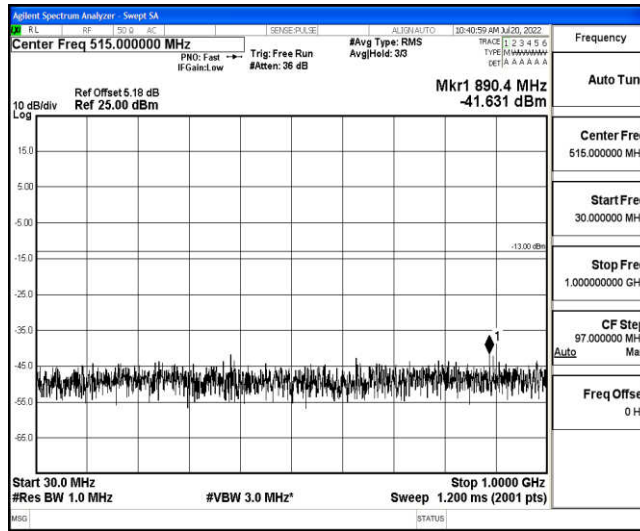

Band4-20MHz-16QAM-20175-1RB#0-Range1:0.009~0.15MHz

Band4-20MHz-16QAM-20175-1RB#0-Range2:0.15~30MHz

Band4-20MHz-16QAM-20175-1RB#0-Range3:30~1000MHz

Band4-20MHz-16QAM-20175-1RB#0-Range4:1000~10000MHz

Band4-20MHz-16QAM-20175-1RB#0-Range5:10000~20000MHz