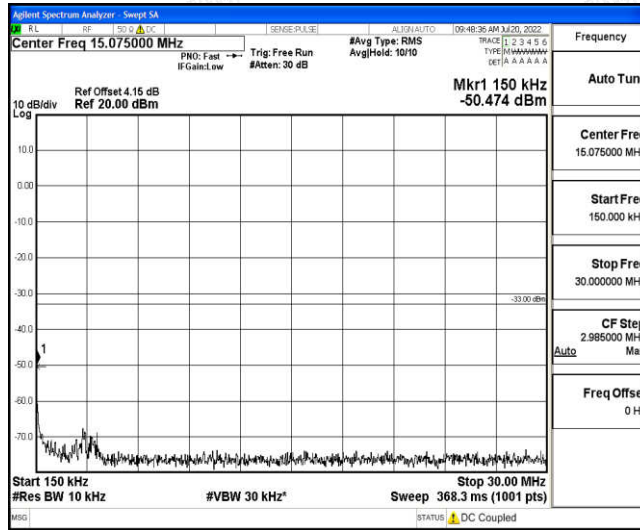

Band4-10MHz-QPSK-20350-1RB#0-Range1:0.009~0.15MHz

Band4-10MHz-QPSK-20350-1RB#0-Range2:0.15~30MHz

Band4-10MHz-QPSK-20350-1RB#0-Range3:30~1000MHz

Band4-10MHz-QPSK-20350-1RB#0-Range4:1000~10000MHz

Band4-10MHz-QPSK-20350-1RB#0-Range5:10000~20000MHz

Band4-10MHz-16QAM-20000-1RB#0-Range1:0.009~0.15MHz

Band4-10MHz-16QAM-20000-1RB#0-Range2:0.15~30MHz

Band4-10MHz-16QAM-20000-1RB#0-Range3:30~1000MHz

Band4-10MHz-16QAM-20000-1RB#0-Range4:1000~10000MHz

Band4-10MHz-16QAM-20000-1RB#0-Range5:10000~20000MHz

Band4-10MHz-16QAM-20175-1RB#0-Range1:0.009~0.15MHz

Band4-10MHz-16QAM-20175-1RB#0-Range2:0.15~30MHz

Band4-10MHz-16QAM-20175-1RB#0-Range3:30~1000MHz

Band4-10MHz-16QAM-20175-1RB#0-Range4:1000~10000MHz

Band4-10MHz-16QAM-20175-1RB#0-Range5:10000~20000MHz