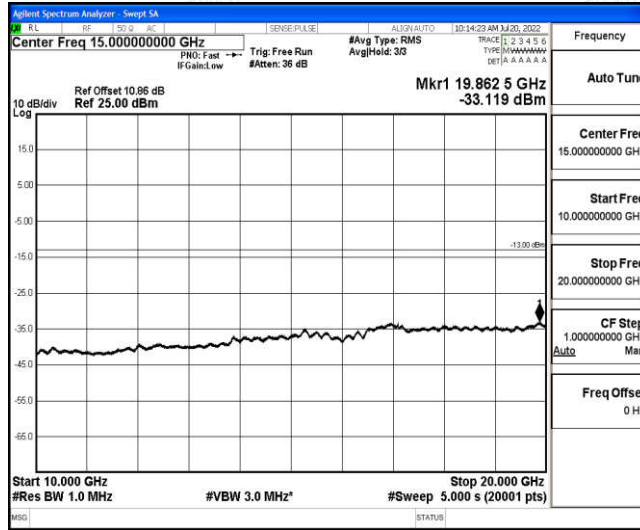

Band4-15MHz-QPSK-20175-1RB#0-Range1:0.009~0.15MHz

Band4-15MHz-QPSK-20175-1RB#0-Range2:0.15~30MHz

Band4-15MHz-QPSK-20175-1RB#0-Range3:30~1000MHz

Band4-15MHz-QPSK-20175-1RB#0-Range4:1000~10000MHz

Band4-15MHz-QPSK-20175-1RB#0-Range5:10000~20000MHz