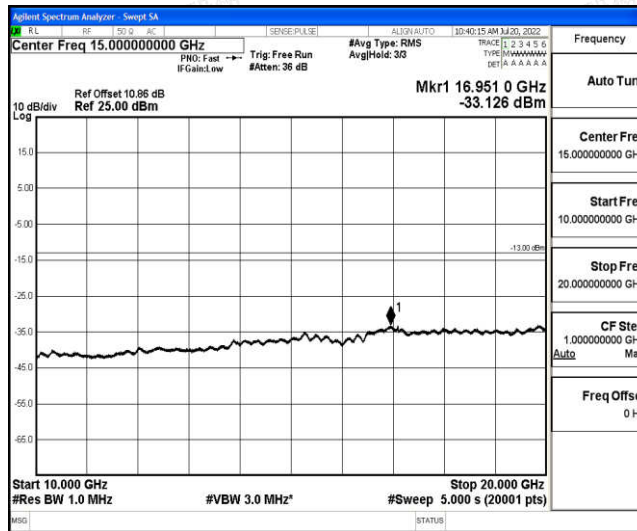

Band4-20MHz-QPSK-20175-1RB#0-Range1:0.009~0.15MHz

Band4-20MHz-QPSK-20175-1RB#0-Range2:0.15~30MHz

Band4-20MHz-QPSK-20175-1RB#0-Range3:30~1000MHz

Band4-20MHz-QPSK-20175-1RB#0-Range4:1000~10000MHz

Band4-20MHz-QPSK-20175-1RB#0-Range5:10000~20000MHz

Band4-20MHz-QPSK-20300-1RB#0-Range1:0.009~0.15MHz

Band4-20MHz-QPSK-20300-1RB#0-Range2:0.15~30MHz

Band4-20MHz-QPSK-20300-1RB#0-Range3:30~1000MHz

Band4-20MHz-QPSK-20300-1RB#0-Range4:1000~10000MHz

Band4-20MHz-QPSK-20300-1RB#0-Range5:10000~20000MHz