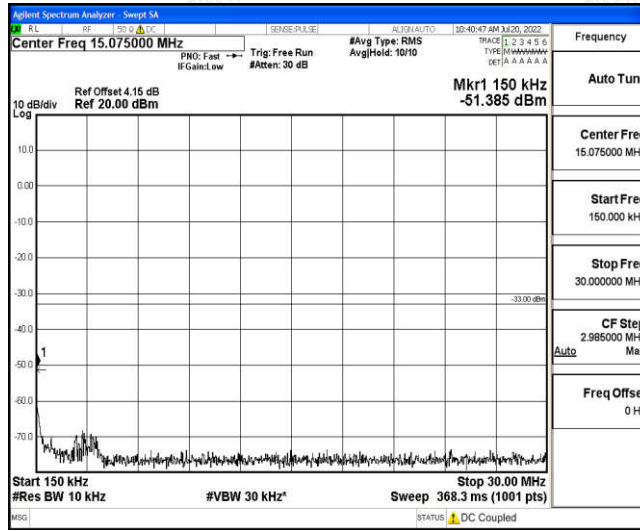

Band4-20MHz-16QAM-20175-1RB#0-Range2:0.15~30MHz

Band4-20MHz-16QAM-20175-1RB#0-Range3:30~1000MHz