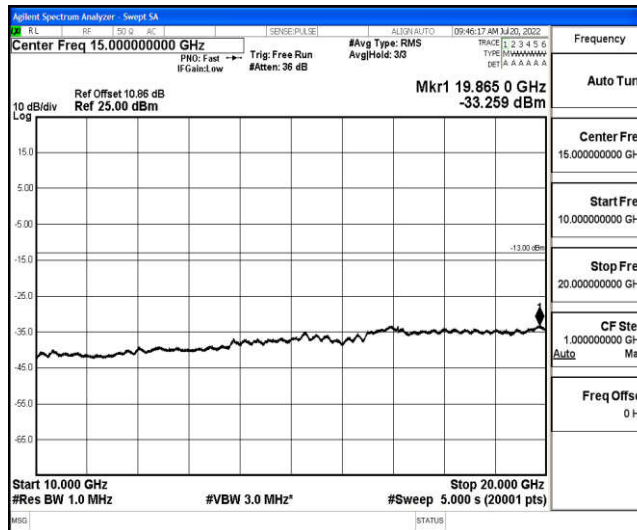

Band4-10MHz-16QAM-20000-1RB#0-Range1:0.009~0.15MHz

Band4-10MHz-16QAM-20000-1RB#0-Range2:0.15~30MHz

Band4-10MHz-16QAM-20000-1RB#0-Range3:30~1000MHz

Band4-10MHz-16QAM-20000-1RB#0-Range4:1000~10000MHz

Band4-10MHz-16QAM-20000-1RB#0-Range5:10000~20000MHz

Band4-10MHz-16QAM-20175-1RB#0-Range1:0.009~0.15MHz

Band4-10MHz-16QAM-20175-1RB#0-Range2:0.15~30MHz

Band4-10MHz-16QAM-20175-1RB#0-Range3:30~1000MHz

Band4-10MHz-16QAM-20175-1RB#0-Range4:1000~10000MHz

Band4-10MHz-16QAM-20175-1RB#0-Range5:10000~20000MHz