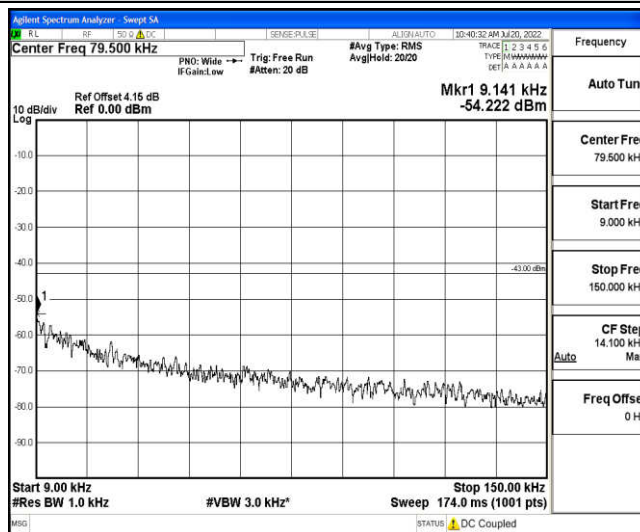

Band4-20MHz-16QAM-20175-1RB#0-Range1:0.009~0.15MHz

Band4-20MHz-16QAM-20175-1RB#0-Range2:0.15~30MHz