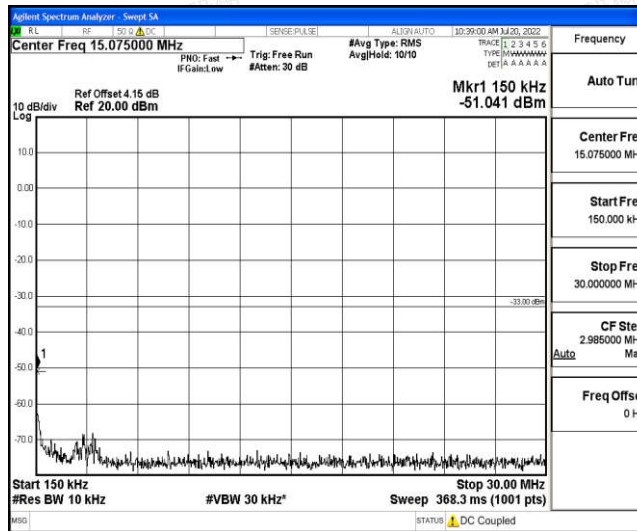

Band4-20MHz-QPSK-20175-1RB#0-Range2:0.15~30MHz

Band4-20MHz-QPSK-20175-1RB#0-Range3:30~1000MHz