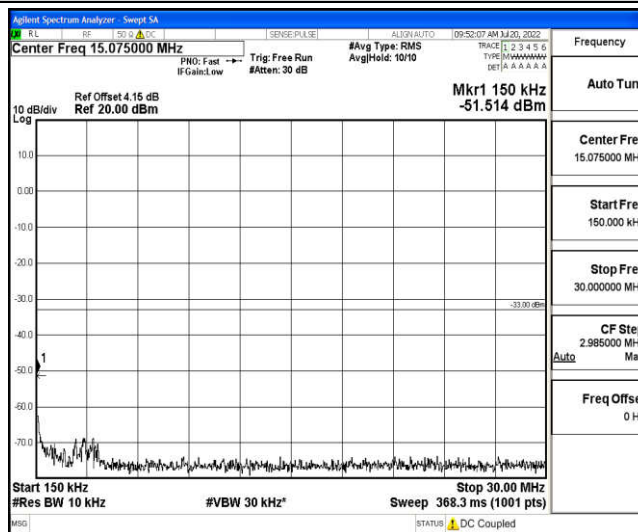

Band4-10MHz-16QAM-20350-1RB#0-Range2:0.15~30MHz

Band4-10MHz-16QAM-20350-1RB#0-Range3:30~1000MHz