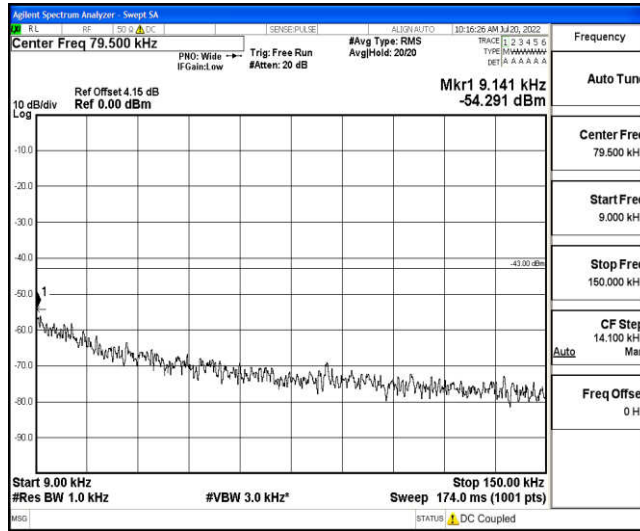

Band4-15MHz-QPSK-20325-1RB#0-Range1:0.009~0.15MHz

Band4-15MHz-QPSK-20325-1RB#0-Range2:0.15~30MHz