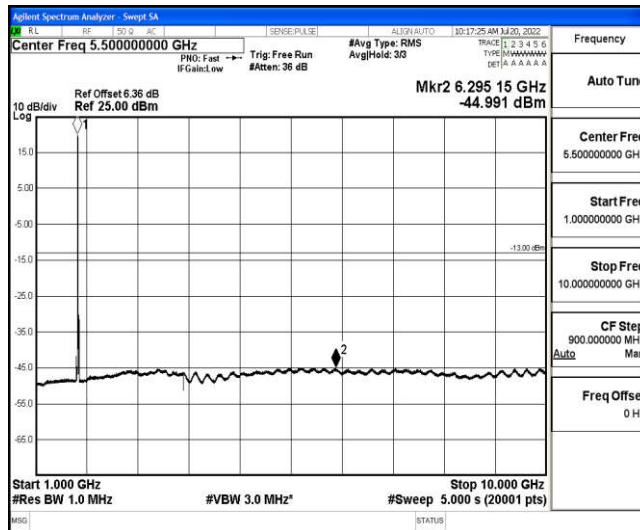

Band4-15MHz-QPSK-20325-1RB#0-Range1:0.009~0.15MHz

Band4-15MHz-QPSK-20325-1RB#0-Range2:0.15~30MHz

Band4-15MHz-QPSK-20325-1RB#0-Range3:30~1000MHz

Band4-15MHz-QPSK-20325-1RB#0-Range4:1000~10000MHz

Band4-15MHz-QPSK-20325-1RB#0-Range5:10000~20000MHz

Band4-15MHz-16QAM-20025-1RB#0-Range1:0.009~0.15MHz

Band4-15MHz-16QAM-20025-1RB#0-Range2:0.15~30MHz

Band4-15MHz-16QAM-20025-1RB#0-Range3:30~1000MHz

Band4-15MHz-16QAM-20025-1RB#0-Range4:1000~10000MHz

Band4-15MHz-16QAM-20025-1RB#0-Range5:10000~20000MHz