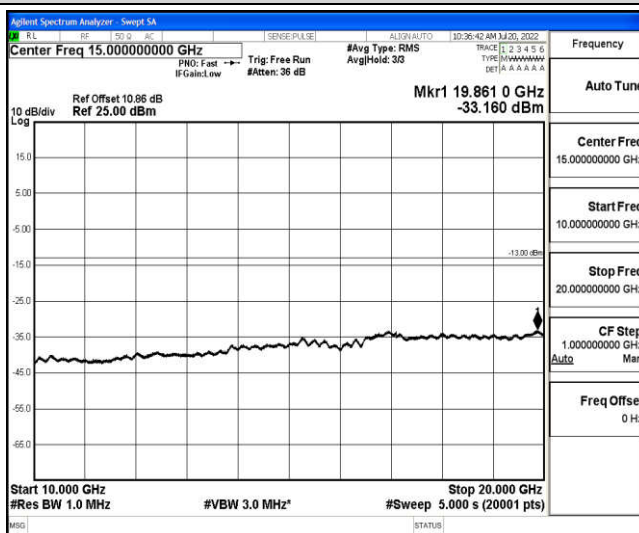

Band4-20MHz-QPSK-20050-1RB#0-Range1:0.009~0.15MHz

Band4-20MHz-QPSK-20050-1RB#0-Range2:0.15~30MHz

Band4-20MHz-QPSK-20050-1RB#0-Range3:30~1000MHz

Band4-20MHz-QPSK-20050-1RB#0-Range4:1000~10000MHz

Band4-20MHz-QPSK-20050-1RB#0-Range5:10000~20000MHz