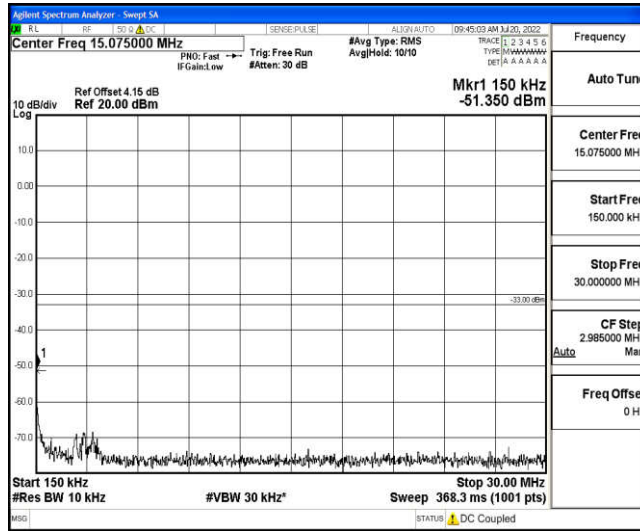

Band4-10MHz-QPSK-20350-1RB#0-Range1:0.009~0.15MHz

Band4-10MHz-QPSK-20350-1RB#0-Range2:0.15~30MHz

Band4-10MHz-QPSK-20350-1RB#0-Range3:30~1000MHz

Band4-10MHz-QPSK-20350-1RB#0-Range4:1000~10000MHz

Band4-10MHz-QPSK-20350-1RB#0-Range5:10000~20000MHz

Band4-10MHz-16QAM-20000-1RB#0-Range1:0.009~0.15MHz

Band4-10MHz-16QAM-20000-1RB#0-Range2:0.15~30MHz

Band4-10MHz-16QAM-20000-1RB#0-Range3:30~1000MHz

Band4-10MHz-16QAM-20000-1RB#0-Range4:1000~10000MHz

Band4-10MHz-16QAM-20000-1RB#0-Range5:10000~20000MHz