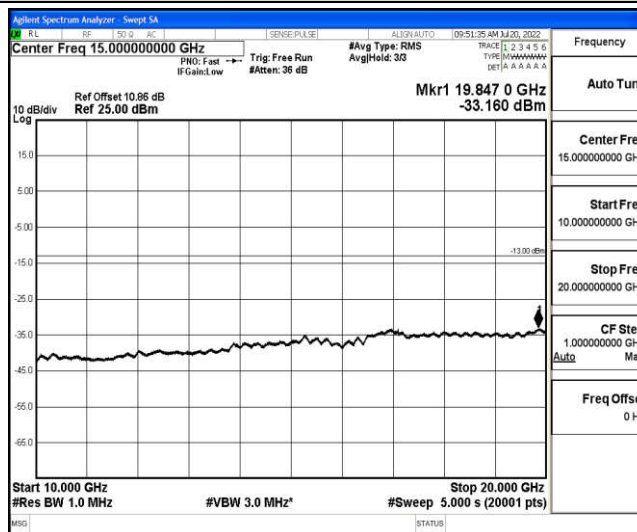

Band4-10MHz-QPSK-20350-1RB#0-Range1:0.009~0.15MHz

Band4-10MHz-QPSK-20350-1RB#0-Range2:0.15~30MHz

Band4-10MHz-QPSK-20350-1RB#0-Range3:30~1000MHz

Band4-10MHz-QPSK-20350-1RB#0-Range4:1000~10000MHz

Band4-10MHz-QPSK-20350-1RB#0-Range5:10000~20000MHz

Band4-10MHz-16QAM-20000-1RB#0-Range1:0.009~0.15MHz

Band4-10MHz-16QAM-20000-1RB#0-Range2:0.15~30MHz

Band4-10MHz-16QAM-20000-1RB#0-Range3:30~1000MHz

Band4-10MHz-16QAM-20000-1RB#0-Range4:1000~10000MHz

Band4-10MHz-16QAM-20000-1RB#0-Range5:10000~20000MHz