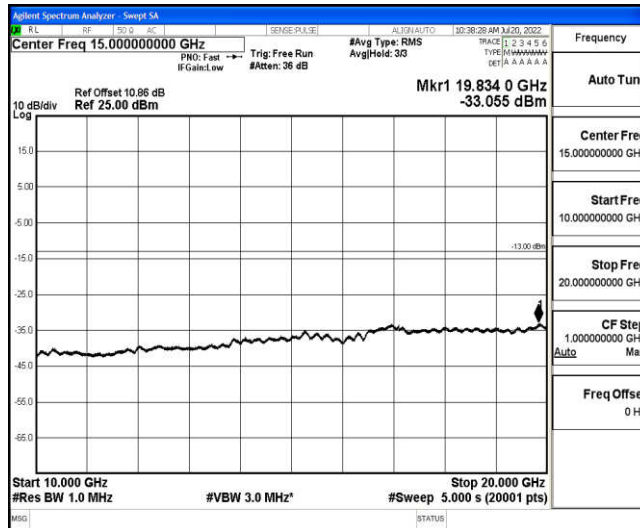

Band4-20MHz-QPSK-20300-1RB#0-Range1:0.009~0.15MHz

Band4-20MHz-QPSK-20300-1RB#0-Range2:0.15~30MHz

Band4-20MHz-QPSK-20300-1RB#0-Range3:30~1000MHz

Band4-20MHz-QPSK-20300-1RB#0-Range4:1000~10000MHz

Band4-20MHz-QPSK-20300-1RB#0-Range5:10000~20000MHz

Band4-20MHz-16QAM-20050-1RB#0-Range1:0.009~0.15MHz

Band4-20MHz-16QAM-20050-1RB#0-Range2:0.15~30MHz

Band4-20MHz-16QAM-20050-1RB#0-Range3:30~1000MHz

Band4-20MHz-16QAM-20050-1RB#0-Range4:1000~10000MHz

Band4-20MHz-16QAM-20050-1RB#0-Range5:10000~20000MHz

Band4-20MHz-16QAM-20175-1RB#0-Range1:0.009~0.15MHz

Band4-20MHz-16QAM-20175-1RB#0-Range2:0.15~30MHz

Band4-20MHz-16QAM-20175-1RB#0-Range3:30~1000MHz

Band4-20MHz-16QAM-20175-1RB#0-Range4:1000~10000MHz

Band4-20MHz-16QAM-20175-1RB#0-Range5:10000~20000MHz