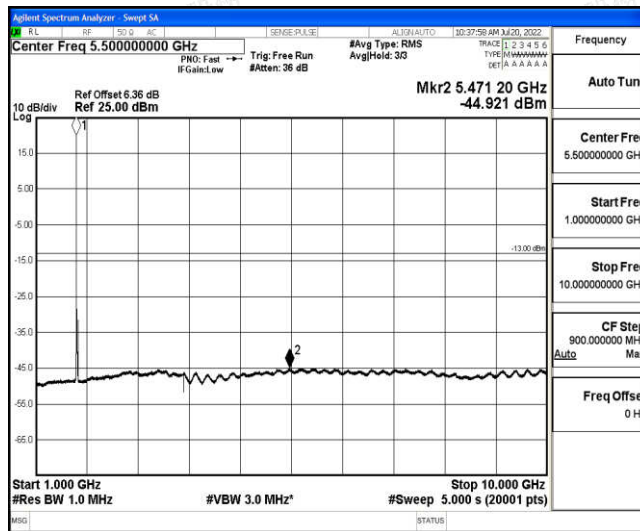

Band4-20MHz-16QAM-20050-1RB#0-Range1:0.009~0.15MHz

Band4-20MHz-16QAM-20050-1RB#0-Range2:0.15~30MHz

Band4-20MHz-16QAM-20050-1RB#0-Range3:30~1000MHz

Band4-20MHz-16QAM-20050-1RB#0-Range4:1000~10000MHz

Band4-20MHz-16QAM-20050-1RB#0-Range5:10000~20000MHz

Band4-20MHz-16QAM-20175-1RB#0-Range1:0.009~0.15MHz

Band4-20MHz-16QAM-20175-1RB#0-Range2:0.15~30MHz

Band4-20MHz-16QAM-20175-1RB#0-Range3:30~1000MHz

Band4-20MHz-16QAM-20175-1RB#0-Range4:1000~10000MHz

Band4-20MHz-16QAM-20175-1RB#0-Range5:10000~20000MHz