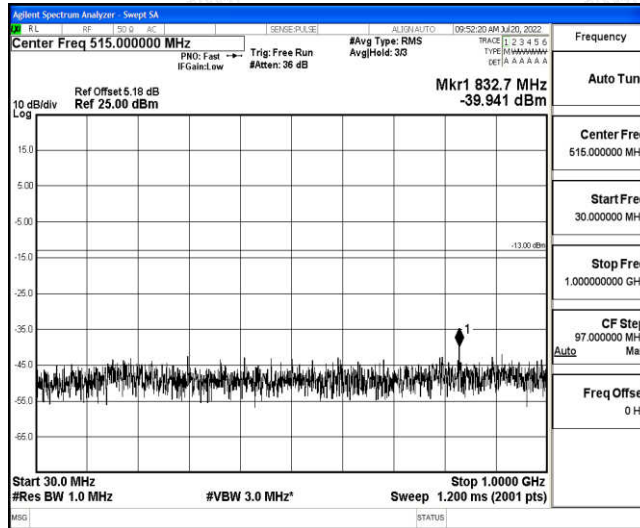

Band4-10MHz-16QAM-20350-1RB#0-Range1:0.009~0.15MHz

Band4-10MHz-16QAM-20350-1RB#0-Range2:0.15~30MHz

Band4-10MHz-16QAM-20350-1RB#0-Range3:30~1000MHz

Band4-10MHz-16QAM-20350-1RB#0-Range4:1000~10000MHz

Band4-10MHz-16QAM-20350-1RB#0-Range5:10000~20000MHz