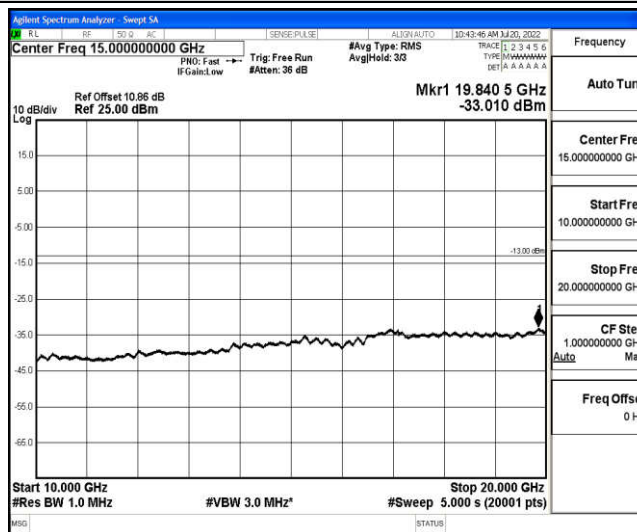

Band4-20MHz-QPSK-20300-1RB#0-Range1:0.009~0.15MHz

Band4-20MHz-QPSK-20300-1RB#0-Range2:0.15~30MHz

Band4-20MHz-QPSK-20300-1RB#0-Range3:30~1000MHz

Band4-20MHz-QPSK-20300-1RB#0-Range4:1000~10000MHz

Band4-20MHz-QPSK-20300-1RB#0-Range5:10000~20000MHz

Band4-20MHz-16QAM-20050-1RB#0-Range1:0.009~0.15MHz

Band4-20MHz-16QAM-20050-1RB#0-Range2:0.15~30MHz

Band4-20MHz-16QAM-20050-1RB#0-Range3:30~1000MHz

Band4-20MHz-16QAM-20050-1RB#0-Range4:1000~10000MHz

Band4-20MHz-16QAM-20050-1RB#0-Range5:10000~20000MHz