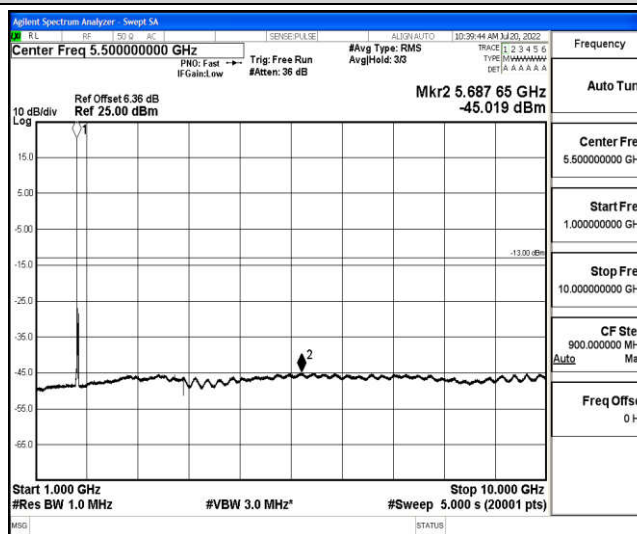

Band4-20MHz-QPSK-20175-1RB#0-Range1:0.009~0.15MHz

Band4-20MHz-QPSK-20175-1RB#0-Range2:0.15~30MHz

Band4-20MHz-QPSK-20175-1RB#0-Range3:30~1000MHz

Band4-20MHz-QPSK-20175-1RB#0-Range4:1000~10000MHz

Band4-20MHz-QPSK-20175-1RB#0-Range5:10000~20000MHz