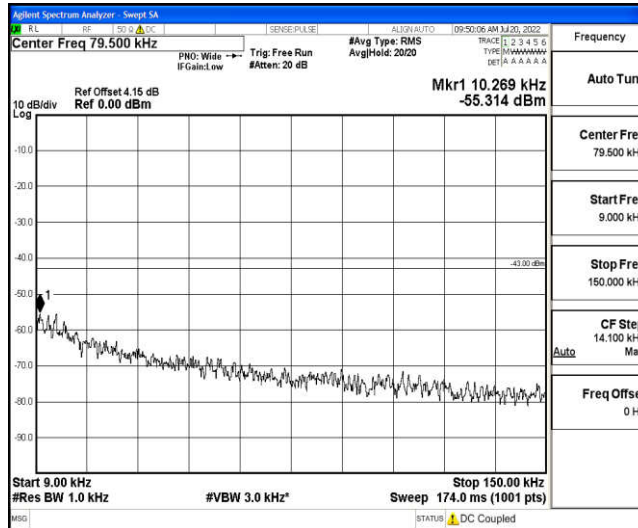

Band4-10MHz-QPSK-20350-1RB#0-Range1:0.009~0.15MHz

Band4-10MHz-QPSK-20350-1RB#0-Range2:0.15~30MHz

Band4-10MHz-QPSK-20350-1RB#0-Range3:30~1000MHz

Band4-10MHz-QPSK-20350-1RB#0-Range4:1000~10000MHz

Band4-10MHz-QPSK-20350-1RB#0-Range5:10000~20000MHz

Band4-10MHz-16QAM-20000-1RB#0-Range1:0.009~0.15MHz

Band4-10MHz-16QAM-20000-1RB#0-Range2:0.15~30MHz

Band4-10MHz-16QAM-20000-1RB#0-Range3:30~1000MHz

Band4-10MHz-16QAM-20000-1RB#0-Range4:1000~10000MHz

Band4-10MHz-16QAM-20000-1RB#0-Range5:10000~20000MHz