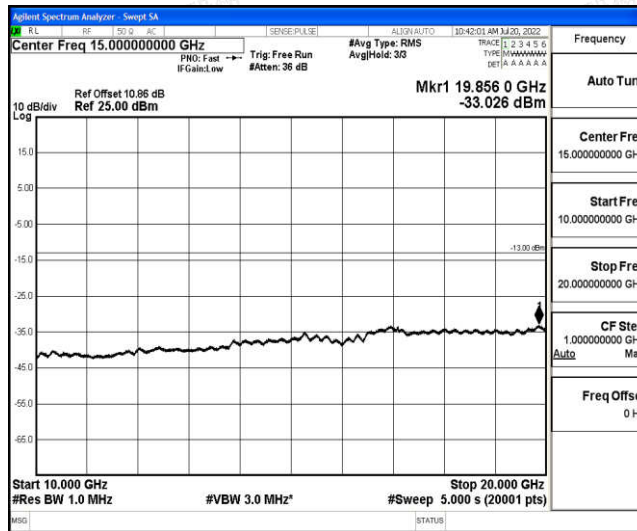

Band4-20MHz-16QAM-20175-1RB#0-Range1:0.009~0.15MHz

Band4-20MHz-16QAM-20175-1RB#0-Range2:0.15~30MHz

Band4-20MHz-16QAM-20175-1RB#0-Range3:30~1000MHz

Band4-20MHz-16QAM-20175-1RB#0-Range4:1000~10000MHz

Band4-20MHz-16QAM-20175-1RB#0-Range5:10000~20000MHz

Band4-20MHz-16QAM-20300-1RB#0-Range1:0.009~0.15MHz

Band4-20MHz-16QAM-20300-1RB#0-Range2:0.15~30MHz

Band4-20MHz-16QAM-20300-1RB#0-Range3:30~1000MHz

Band4-20MHz-16QAM-20300-1RB#0-Range4:1000~10000MHz

Band4-20MHz-16QAM-20300-1RB#0-Range5:10000~20000MHz