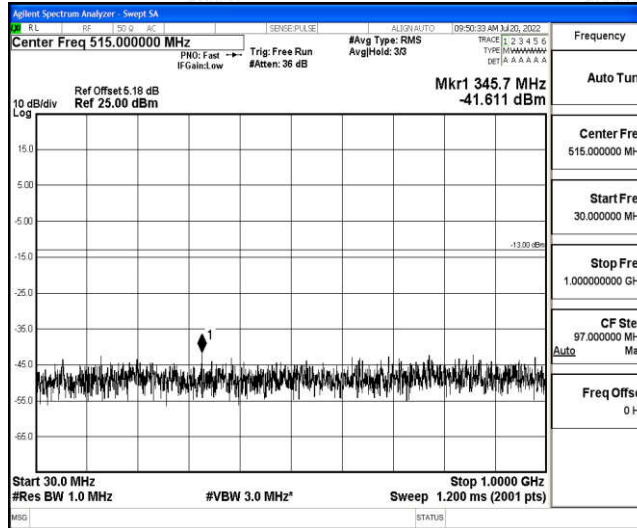

Band4-10MHz-QPSK-20350-1RB#0-Range1:0.009~0.15MHz

Band4-10MHz-QPSK-20350-1RB#0-Range2:0.15~30MHz

Band4-10MHz-QPSK-20350-1RB#0-Range3:30~1000MHz

Band4-10MHz-QPSK-20350-1RB#0-Range4:1000~10000MHz

Band4-10MHz-QPSK-20350-1RB#0-Range5:10000~20000MHz

Band4-10MHz-16QAM-20000-1RB#0-Range1:0.009~0.15MHz

Band4-10MHz-16QAM-20000-1RB#0-Range2:0.15~30MHz

Band4-10MHz-16QAM-20000-1RB#0-Range3:30~1000MHz

Band4-10MHz-16QAM-20000-1RB#0-Range4:1000~10000MHz

Band4-10MHz-16QAM-20000-1RB#0-Range5:10000~20000MHz