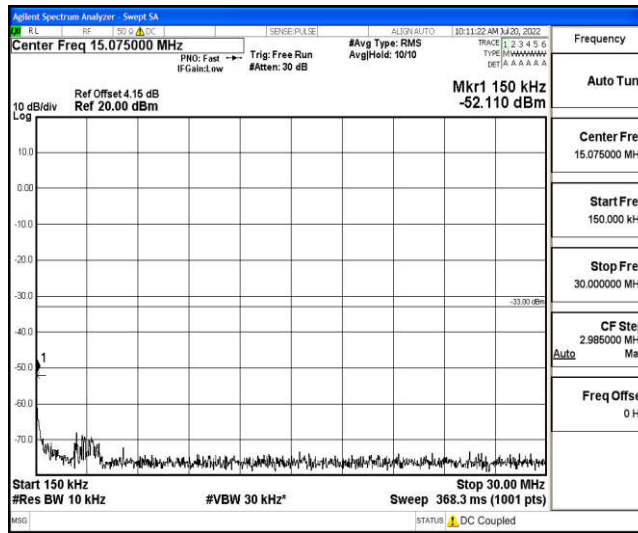

Band4-15MHz-16QAM-20025-1RB#0-Range2:0.15~30MHz

Band4-15MHz-16QAM-20025-1RB#0-Range3:30~1000MHz