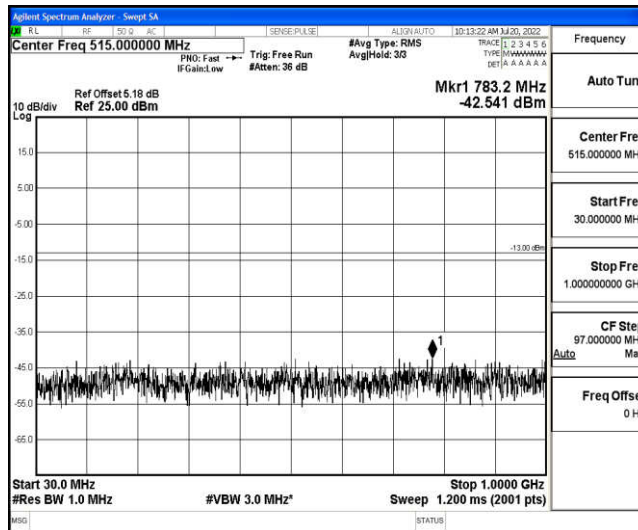

Band4-15MHz-QPSK-20175-1RB#0-Range1:0.009~0.15MHz

Band4-15MHz-QPSK-20175-1RB#0-Range2:0.15~30MHz

Band4-15MHz-QPSK-20175-1RB#0-Range3:30~1000MHz

Band4-15MHz-QPSK-20175-1RB#0-Range4:1000~10000MHz

Band4-15MHz-QPSK-20175-1RB#0-Range5:10000~20000MHz