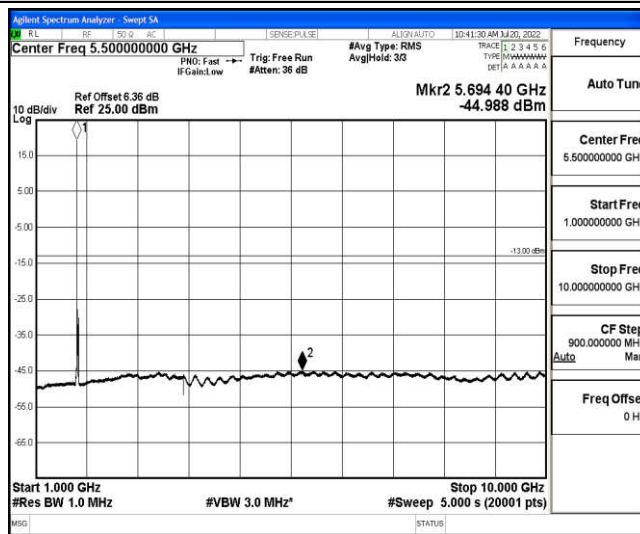

Band4-20MHz-16QAM-20175-1RB#0-Range1:0.009~0.15MHz

Band4-20MHz-16QAM-20175-1RB#0-Range2:0.15~30MHz

Band4-20MHz-16QAM-20175-1RB#0-Range3:30~1000MHz

Band4-20MHz-16QAM-20175-1RB#0-Range4:1000~10000MHz

Band4-20MHz-16QAM-20175-1RB#0-Range5:10000~20000MHz

Band4-20MHz-16QAM-20300-1RB#0-Range1:0.009~0.15MHz

Band4-20MHz-16QAM-20300-1RB#0-Range2:0.15~30MHz

Band4-20MHz-16QAM-20300-1RB#0-Range3:30~1000MHz

Band4-20MHz-16QAM-20300-1RB#0-Range4:1000~10000MHz

Band4-20MHz-16QAM-20300-1RB#0-Range5:10000~20000MHz