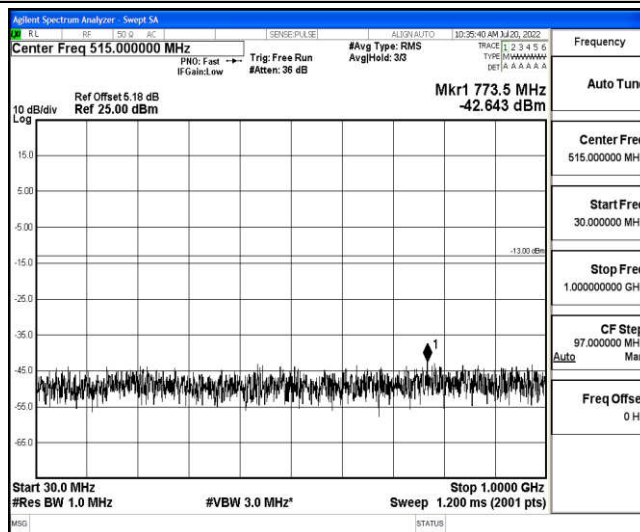

Band4-20MHz-QPSK-20050-1RB#0-Range1:0.009~0.15MHz

Band4-20MHz-QPSK-20050-1RB#0-Range2:0.15~30MHz

Band4-20MHz-QPSK-20050-1RB#0-Range3:30~1000MHz

Band4-20MHz-QPSK-20050-1RB#0-Range4:1000~10000MHz

Band4-20MHz-QPSK-20050-1RB#0-Range5:10000~20000MHz