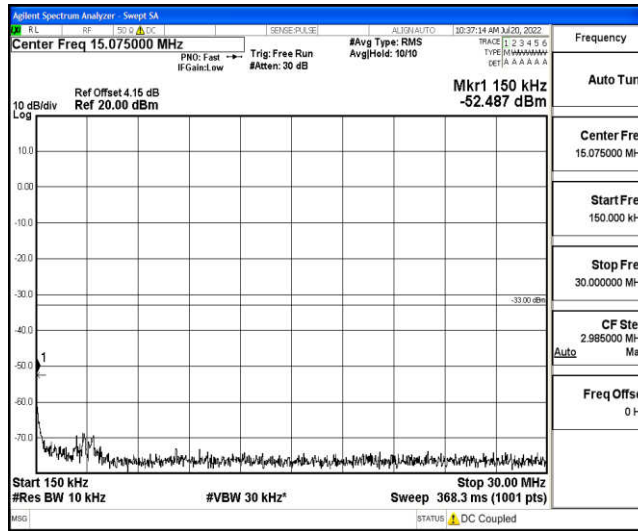

Band4-20MHz-16QAM-20050-1RB#0-Range2:0.15~30MHz

Band4-20MHz-16QAM-20050-1RB#0-Range3:30~1000MHz