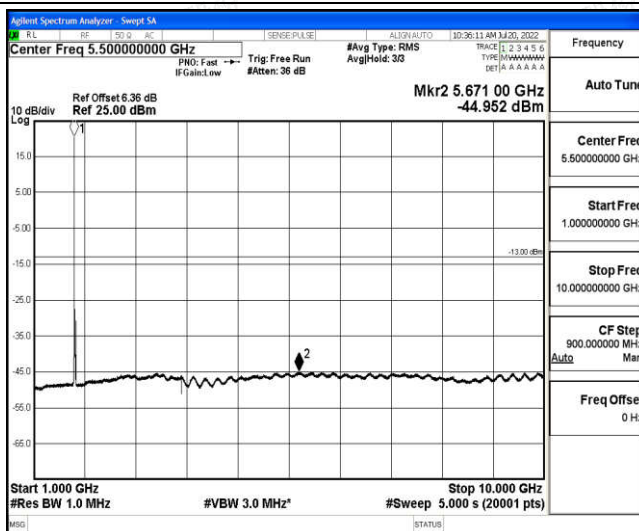

Band4-20MHz-QPSK-20050-1RB#0-Range1:0.009~0.15MHz

Band4-20MHz-QPSK-20050-1RB#0-Range2:0.15~30MHz

Band4-20MHz-QPSK-20050-1RB#0-Range3:30~1000MHz

Band4-20MHz-QPSK-20050-1RB#0-Range4:1000~10000MHz

Band4-20MHz-QPSK-20050-1RB#0-Range5:10000~20000MHz