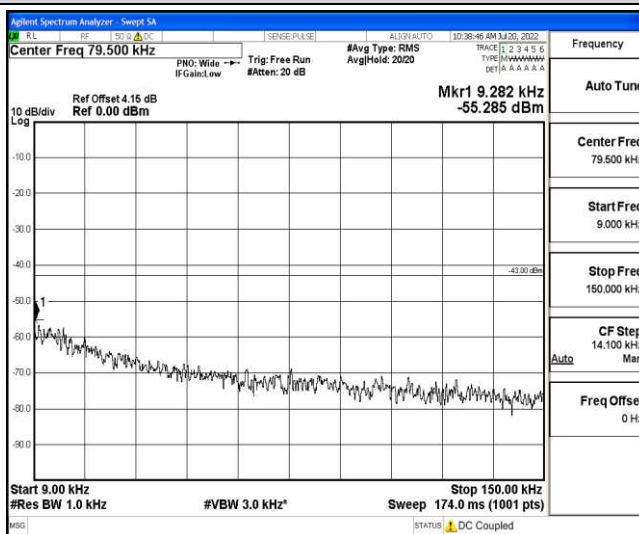

Band4-20MHz-QPSK-20175-1RB#0-Range1:0.009~0.15MHz

Band4-20MHz-QPSK-20175-1RB#0-Range2:0.15~30MHz