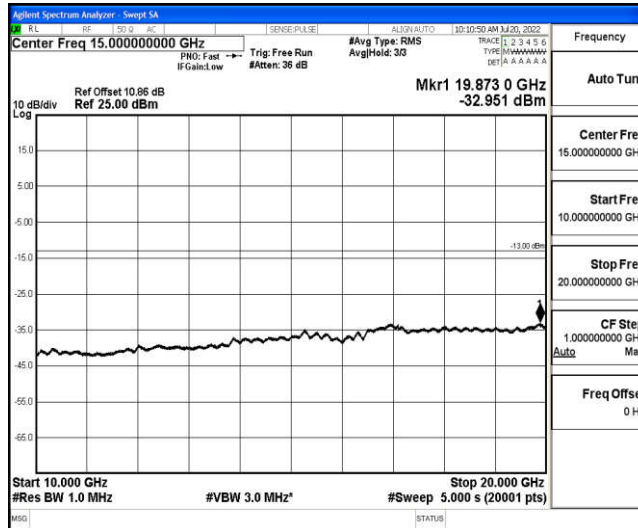

Band4-15MHz-QPSK-20025-1RB#0-Range1:0.009~0.15MHz

Band4-15MHz-QPSK-2025-1RB#0-Range2:0.15~30MHz

Band4-15MHz-QPSK-2025-1RB#0-Range3:30~1000MHz

Band4-15MHz-QPSK-2025-1RB#0-Range4:1000~10000MHz

Band4-15MHz-QPSK-20025-1RB#0-Range5:10000~20000MHz