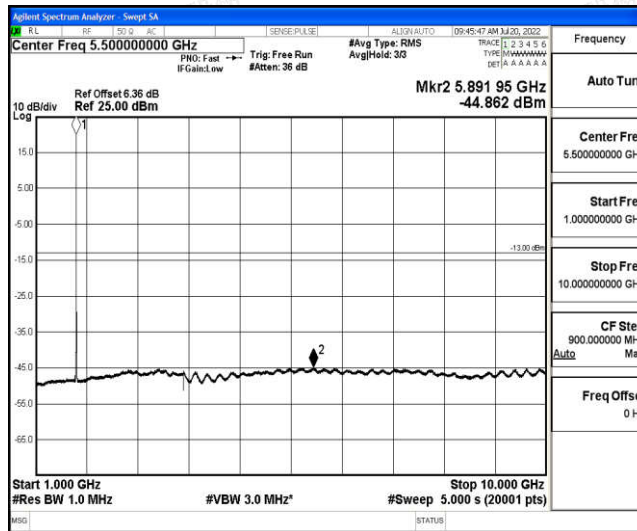

Band4-10MHz-16QAM-20000-1RB#0-Range1:0.009~0.15MHz

Band4-10MHz-16QAM-20000-1RB#0-Range2:0.15~30MHz

Band4-10MHz-16QAM-20000-1RB#0-Range3:30~1000MHz

Band4-10MHz-16QAM-20000-1RB#0-Range4:1000~10000MHz

Band4-10MHz-16QAM-20000-1RB#0-Range5:10000~20000MHz