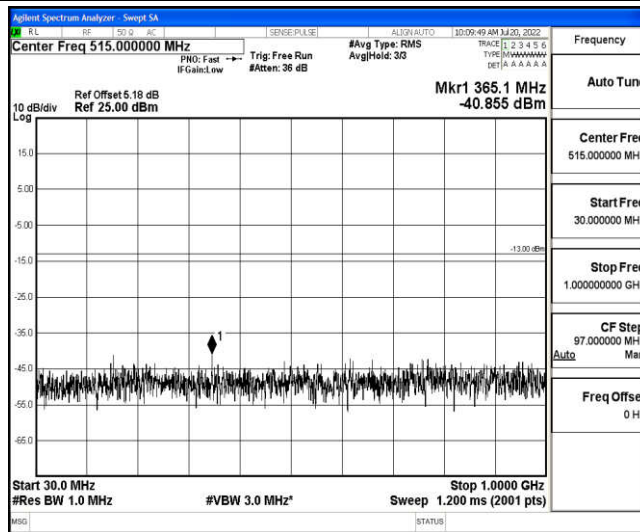

Band4-15MHz-QPSK-20025-1RB#0-Range1:0.009~0.15MHz

Band4-15MHz-QPSK-2025-1RB#0-Range2:0.15~30MHz

Band4-15MHz-QPSK-2025-1RB#0-Range3:30~1000MHz

Band4-15MHz-QPSK-2025-1RB#0-Range4:1000~10000MHz

Band4-15MHz-QPSK-20025-1RB#0-Range5:10000~20000MHz