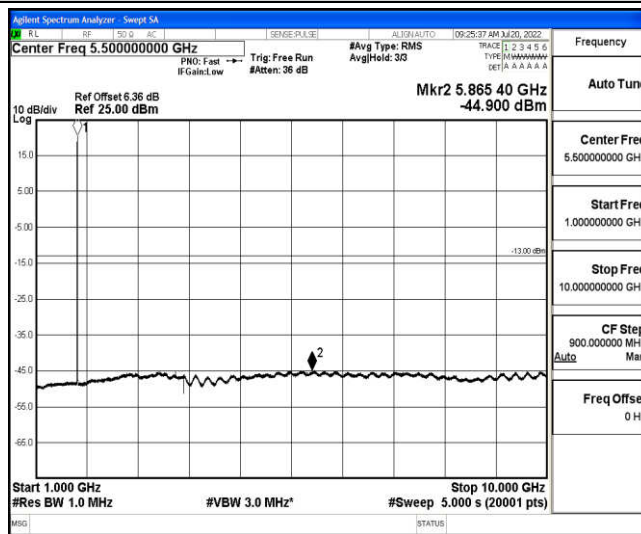

Band4-5MHz-QPSK-20175-1RB#0-Range1:0.009~0.15MHz

Band4-5MHz-QPSK-20175-1RB#0-Range2:0.15~30MHz

Band4-5MHz-QPSK-20175-1RB#0-Range3:30~1000MHz

Band4-5MHz-QPSK-20175-1RB#0-Range4:1000~10000MHz

Band4-5MHz-QPSK-20175-1RB#0-Range5:10000~20000MHz