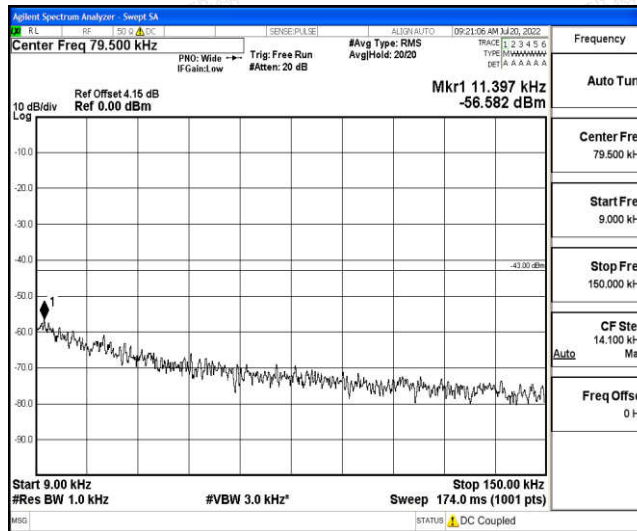

Band4-5MHz-QPSK-19975-1RB#0-Range2:0.15~30MHz