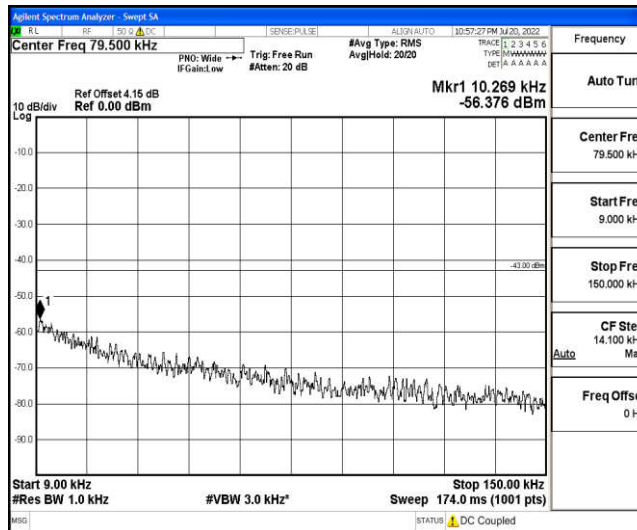

Band4-3MHz-16QAM-20385-1RB#0-Range2:0.15~30MHz