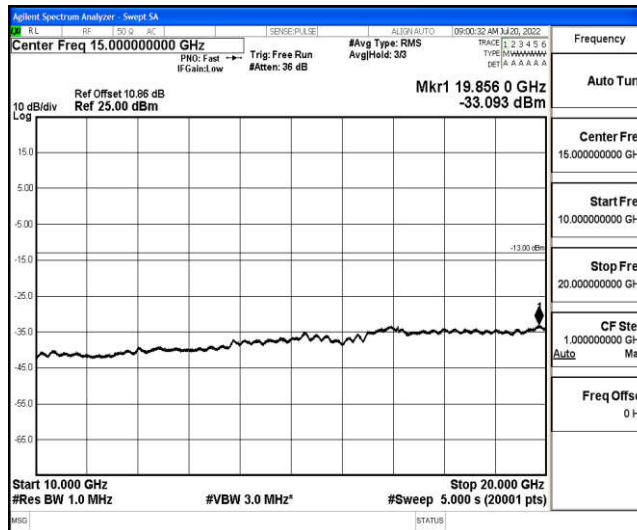

Band4-3MHz-16QAM-19965-1RB#0-Range1:0.009~0.15MHz

Band4-3MHz-16QAM-19965-1RB#0-Range2:0.15~30MHz

Band4-3MHz-16QAM-19965-1RB#0-Range3:30~1000MHz

Band4-3MHz-16QAM-19965-1RB#0-Range4:1000~10000MHz

Band4-3MHz-16QAM-19965-1RB#0-Range5:10000~20000MHz