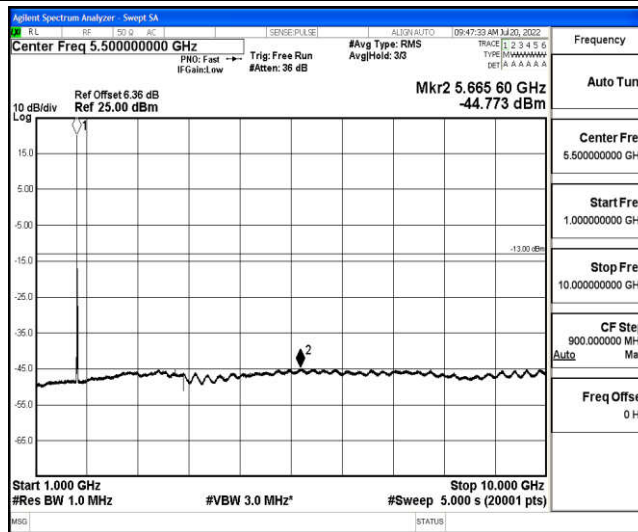

Band4-10MHz-QPSK-2000-1RB#0-Range5:10000~20000MHz

Band4-10MHz-QPSK-20175-1RB#0-Range1:0.009~0.15MHz

Band4-10MHz-QPSK-20175-1RB#0-Range2:0.15~30MHz

Band4-10MHz-QPSK-20175-1RB#0-Range3:30~1000MHz

Band4-10MHz-QPSK-20175-1RB#0-Range4:1000~10000MHz

Band4-10MHz-QPSK-20175-1RB#0-Range5:10000~20000MHz