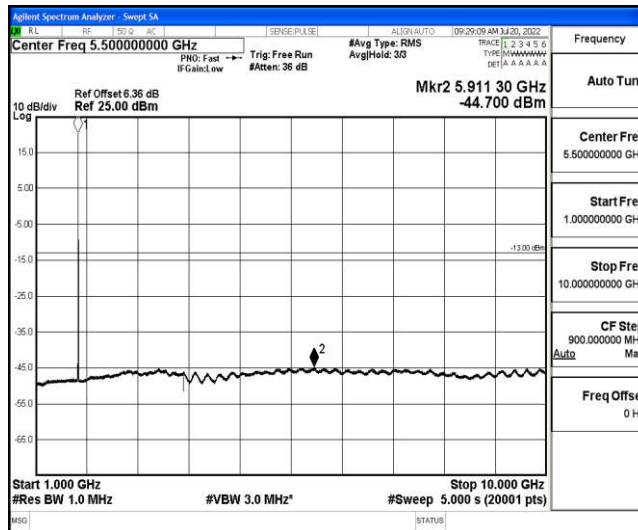

Band4-5MHz-QPSK-20375-1RB#0-Range1:0.009~0.15MHz

Band4-5MHz-QPSK-20375-1RB#0-Range2:0.15~30MHz

Band4-5MHz-QPSK-20375-1RB#0-Range3:30~1000MHz

Band4-5MHz-QPSK-20375-1RB#0-Range4:1000~10000MHz

Band4-5MHz-QPSK-20375-1RB#0-Range5:10000~20000MHz