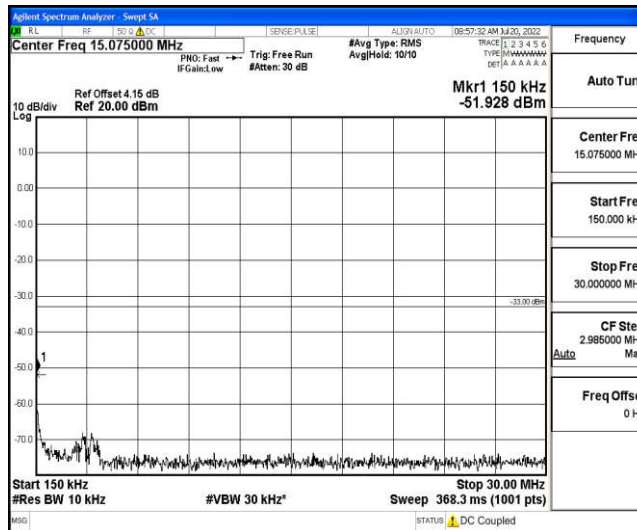

Band4-3MHz-QPSK-19965-1RB#0-Range3:30~1000MHz