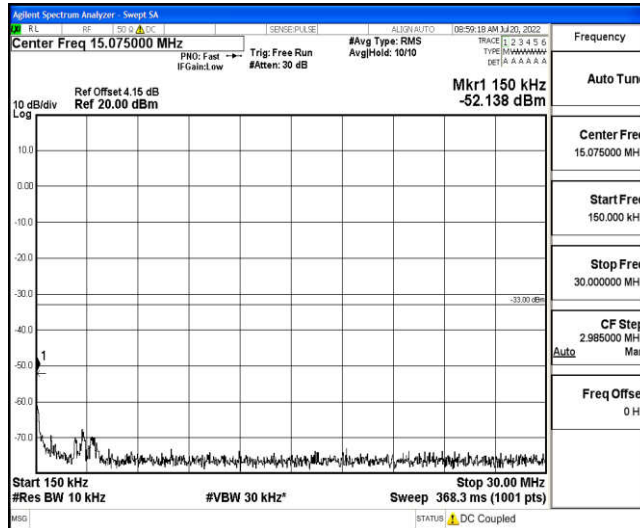

Band4-3MHz-16QAM-19965-1RB#0-Range3:30~1000MHz