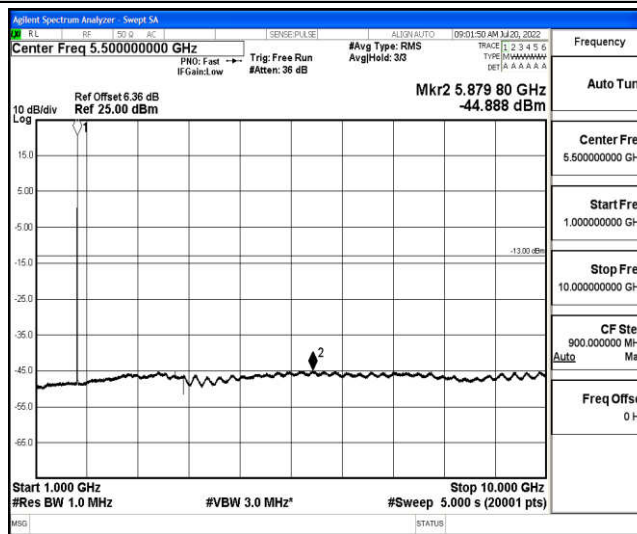

Band4-3MHz-QPSK-20175-1RB#0-Range2:0.15~30MHz

Band4-3MHz-QPSK-20175-1RB#0-Range3:30~1000MHz

Band4-3MHz-QPSK-20175-1RB#0-Range4:1000~10000MHz

Band4-3MHz-QPSK-20175-1RB#0-Range5:10000~20000MHz

Shenzhen LCS Compliance Testing Laboratory Ltd.  
 Add: 101, 201 Bldg A & 301 Bldg C, Juji Industrial Park Yabianxueziwei, Shajing Street, Baoan District, Shenzhen, 518000, China  
 Tel: +(86) 0755-82591330 | E-mail: webmaster@lcs-cert.com | Web: www.lcs-cert.com  
 Scan code to check authenticity