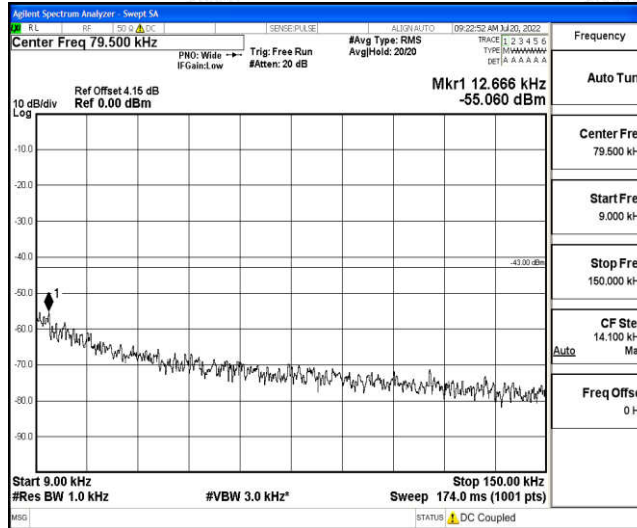

Band4-5MHz-16QAM-19975-1RB#0-Range2:0.15~30MHz