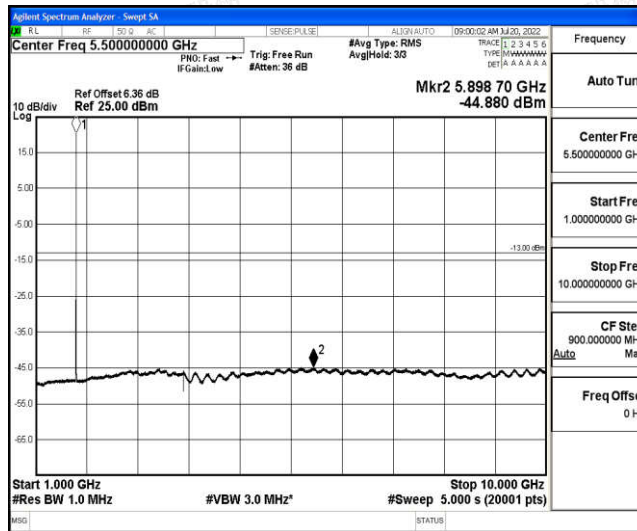

Band4-3MHz-16QAM-19965-1RB#0-Range1:0.009~0.15MHz

Band4-3MHz-16QAM-19965-1RB#0-Range2:0.15~30MHz

Band4-3MHz-16QAM-19965-1RB#0-Range3:30~1000MHz

Band4-3MHz-16QAM-19965-1RB#0-Range4:1000~10000MHz

Band4-3MHz-16QAM-19965-1RB#0-Range5:10000~20000MHz