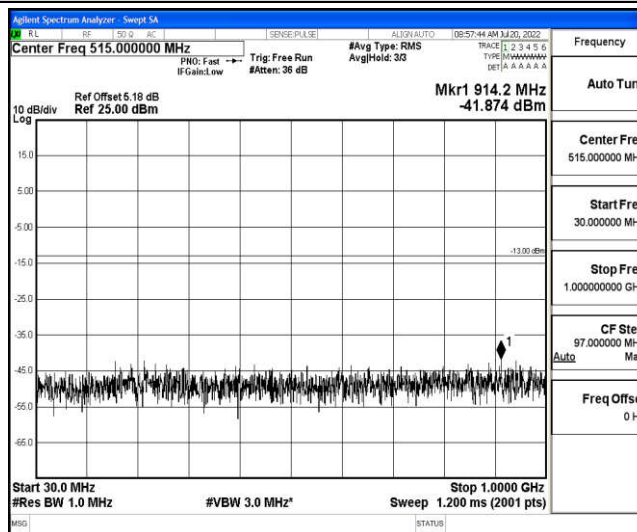

Band4-3MHz-QPSK-19965-1RB#0-Range4:1000~10000MHz