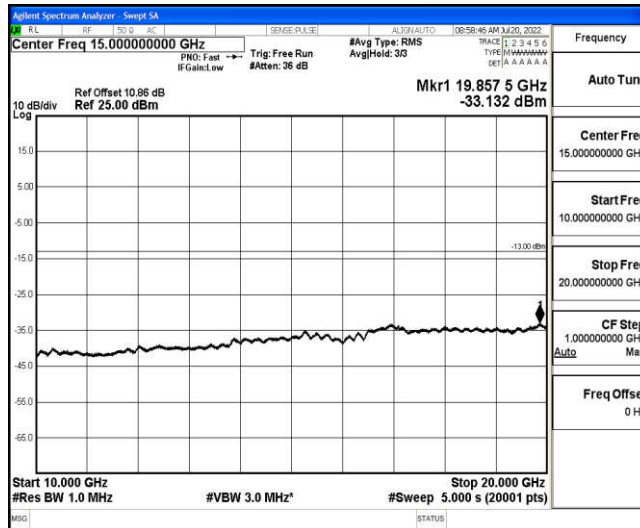

Band4-3MHz-QPSK-19965-1RB#0-Range2:0.15~30MHz

Band4-3MHz-QPSK-19965-1RB#0-Range3:30~1000MHz

Band4-3MHz-QPSK-19965-1RB#0-Range4:1000~10000MHz

Band4-3MHz-QPSK-19965-1RB#0-Range5:10000~20000MHz

Band4-3MHz-QPSK-20175-1RB#0-Range1:0.009~0.15MHz