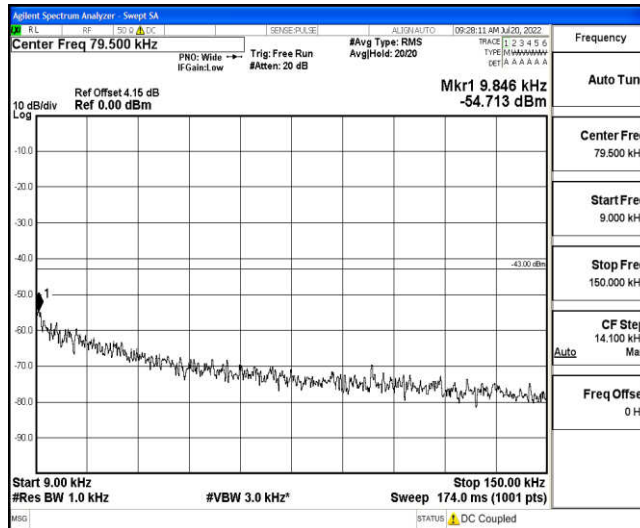

Band4-5MHz-QPSK-20375-1RB#0-Range2:0.15~30MHz