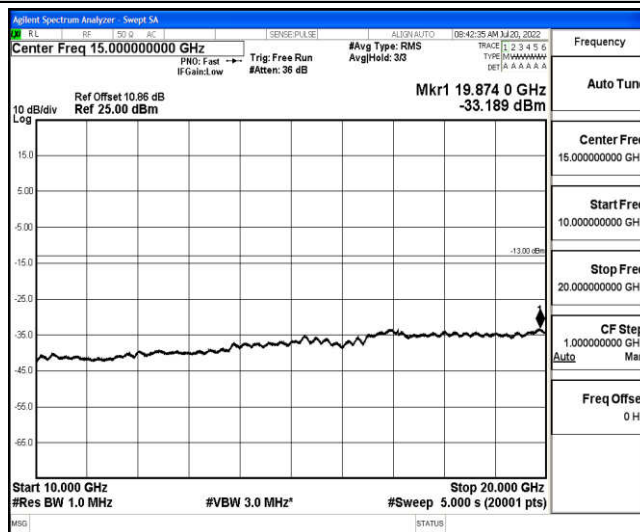

Band4-1.4MHz-16QAM-20393-1RB#0-Range2:0.15~30MHz

Band4-1.4MHz-16QAM-20393-1RB#0-Range3:30~1000MHz

Band4-1.4MHz-16QAM-20393-1RB#0-Range4:1000~10000MHz

Band4-1.4MHz-16QAM-20393-1RB#0-Range5:10000~20000MHz

Band4-3MHz-QPSK-19965-1RB#0-Range1:0.009~0.15MHz