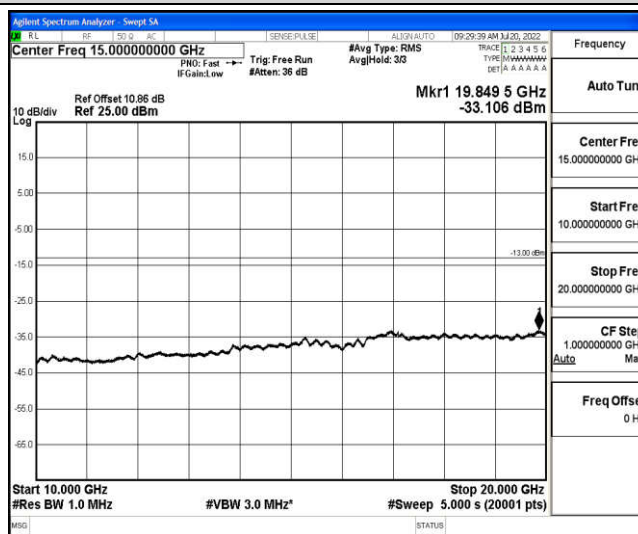

Band4-5MHz-QPSK-20375-1RB#0-Range1:0.009~0.15MHz

Band4-5MHz-QPSK-20375-1RB#0-Range2:0.15~30MHz

Band4-5MHz-QPSK-20375-1RB#0-Range3:30~1000MHz

Band4-5MHz-QPSK-20375-1RB#0-Range4:1000~10000MHz

Band4-5MHz-QPSK-20375-1RB#0-Range5:10000~20000MHz