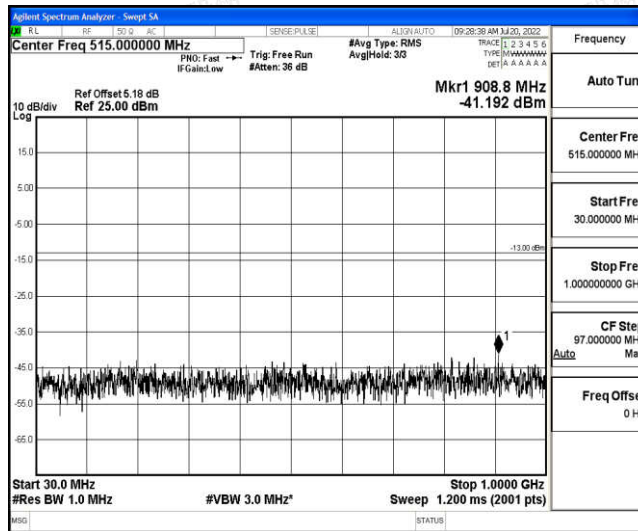

Band4-5MHz-QPSK-20375-1RB#0-Range1:0.009~0.15MHz

Band4-5MHz-QPSK-20375-1RB#0-Range2:0.15~30MHz

Band4-5MHz-QPSK-20375-1RB#0-Range3:30~1000MHz

Band4-5MHz-QPSK-20375-1RB#0-Range4:1000~10000MHz

Band4-5MHz-QPSK-20375-1RB#0-Range5:10000~20000MHz