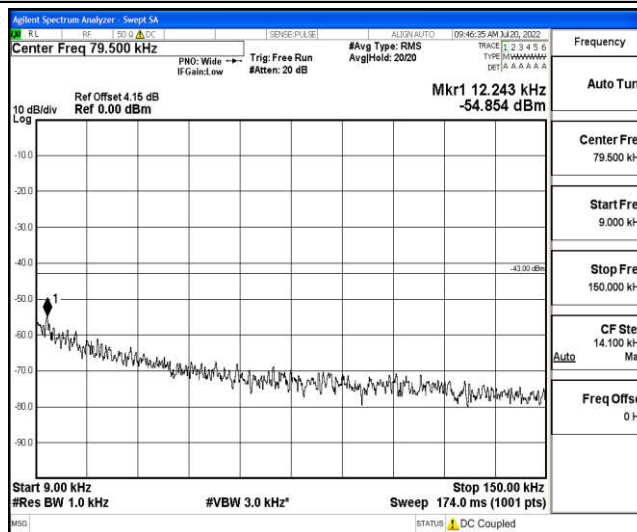

Band4-10MHz-QPSK-20175-1RB#0-Range2:0.15~30MHz