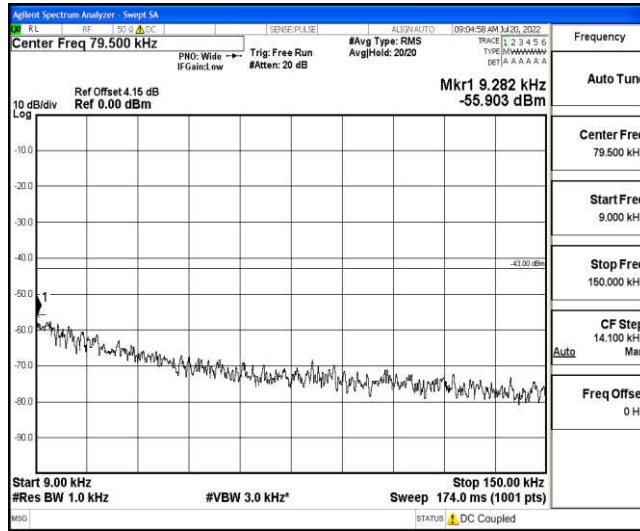

Band4-3MHz-QPSK-20385-1RB#0-Range2:0.15~30MHz