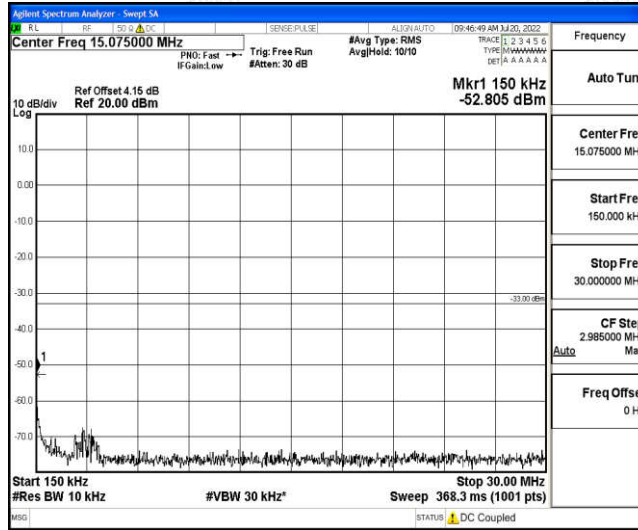

Band4-10MHz-QPSK-2000-1RB#0-Range5:10000~20000MHz

Band4-10MHz-QPSK-20175-1RB#0-Range1:0.009~0.15MHz

Band4-10MHz-QPSK-20175-1RB#0-Range2:0.15~30MHz

Band4-10MHz-QPSK-20175-1RB#0-Range3:30~1000MHz

Band4-10MHz-QPSK-20175-1RB#0-Range4:1000~10000MHz