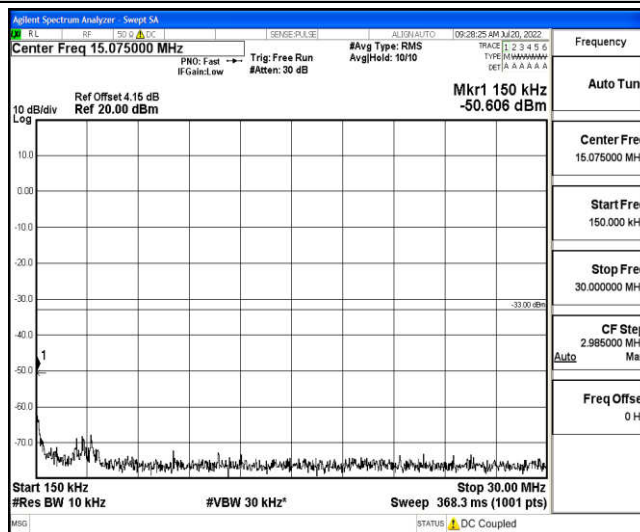

Band4-5MHz-QPSK-20375-1RB#0-Range3:30~1000MHz