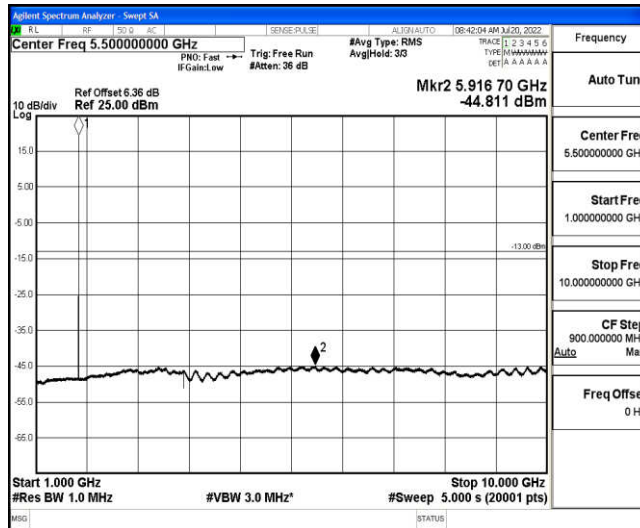

Band4-1.4MHz-16QAM-20393-1RB#0-Range2:0.15~30MHz

Band4-1.4MHz-16QAM-20393-1RB#0-Range3:30~1000MHz

Band4-1.4MHz-16QAM-20393-1RB#0-Range4:1000~10000MHz

Band4-1.4MHz-16QAM-20393-1RB#0-Range5:10000~20000MHz

Band4-3MHz-QPSK-19965-1RB#0-Range1:0.009~0.15MHz