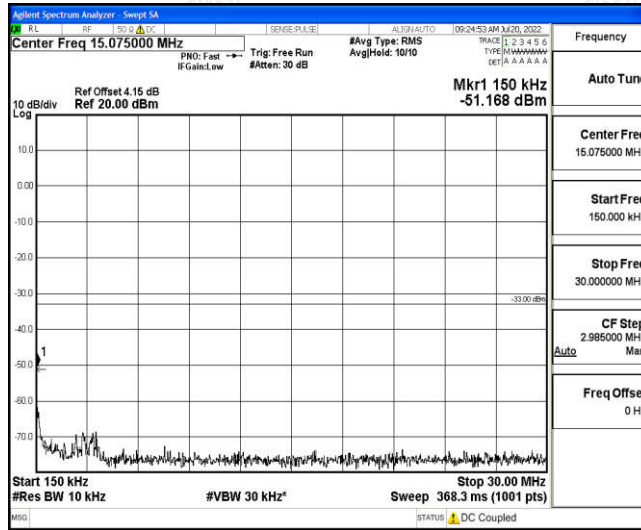

Band4-5MHz-QPSK-20175-1RB#0-Range3:30~1000MHz