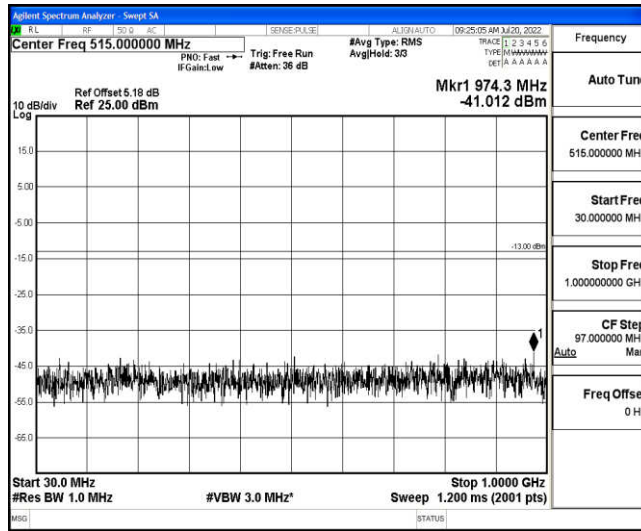

Band4-5MHz-QPSK-20175-1RB#0-Range1:0.009~0.15MHz

Band4-5MHz-QPSK-20175-1RB#0-Range2:0.15~30MHz

Band4-5MHz-QPSK-20175-1RB#0-Range3:30~1000MHz

Band4-5MHz-QPSK-20175-1RB#0-Range4:1000~10000MHz

Band4-5MHz-QPSK-20175-1RB#0-Range5:10000~20000MHz