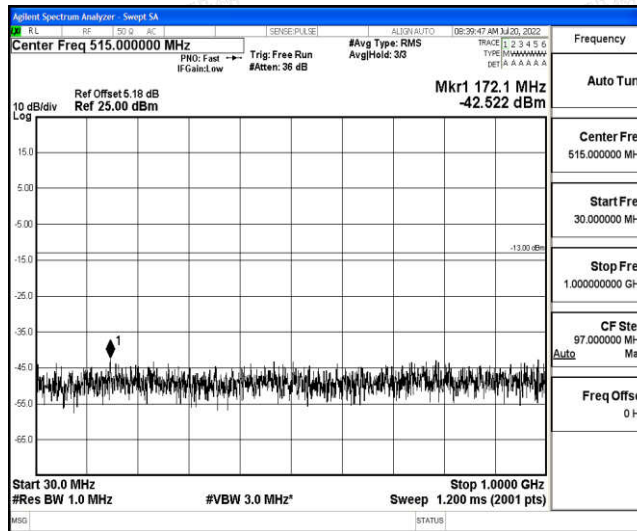

Band4-1.4MHz-QPSK-20393-1RB#0-Range4:1000~10000MHz