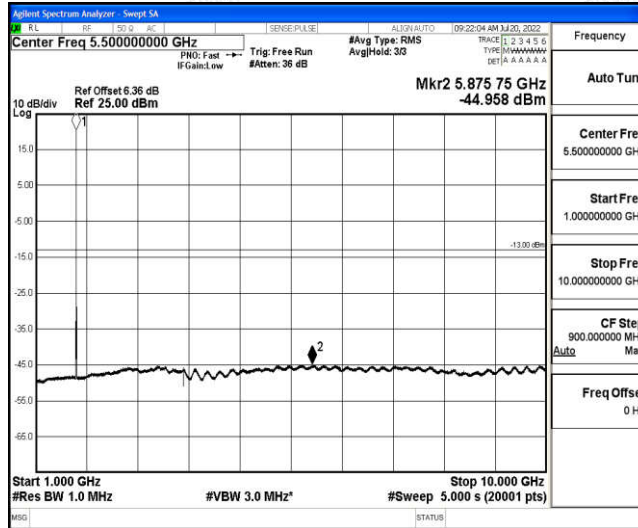

Band4-5MHz-QPSK-19975-1RB#0-Range1:0.009~0.15MHz

Band4-5MHz-QPSK-19975-1RB#0-Range2:0.15~30MHz

Band4-5MHz-QPSK-19975-1RB#0-Range3:30~1000MHz

Band4-5MHz-QPSK-19975-1RB#0-Range4:1000~10000MHz

Band4-5MHz-QPSK-19975-1RB#0-Range5:10000~20000MHz