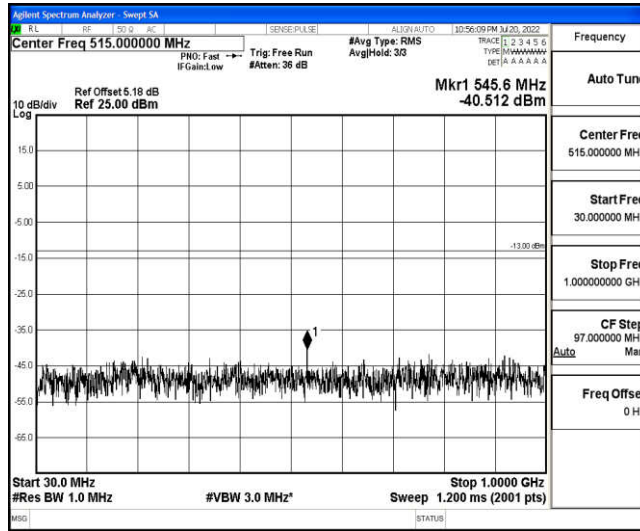

Band4-3MHz-16QAM-20175-1RB#0-Range1:0.009~0.15MHz

Band4-3MHz-16QAM-20175-1RB#0-Range2:0.15~30MHz

Band4-3MHz-16QAM-20175-1RB#0-Range3:30~1000MHz

Band4-3MHz-16QAM-20175-1RB#0-Range4:1000~10000MHz

Band4-3MHz-16QAM-20175-1RB#0-Range5:10000~20000MHz