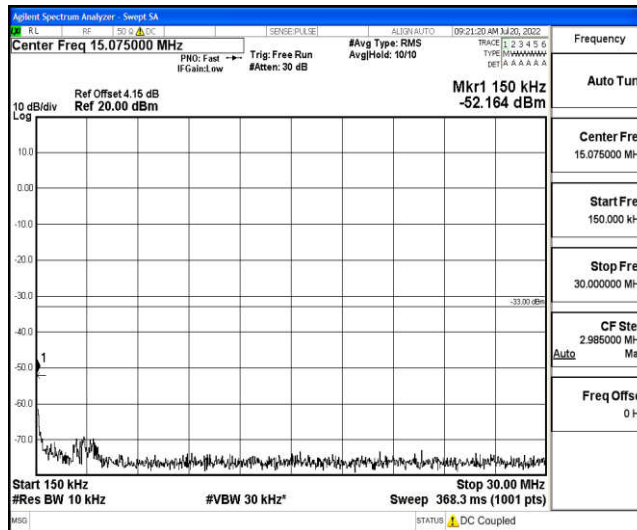

Band4-5MHz-QPSK-19975-1RB#0-Range3:30~1000MHz