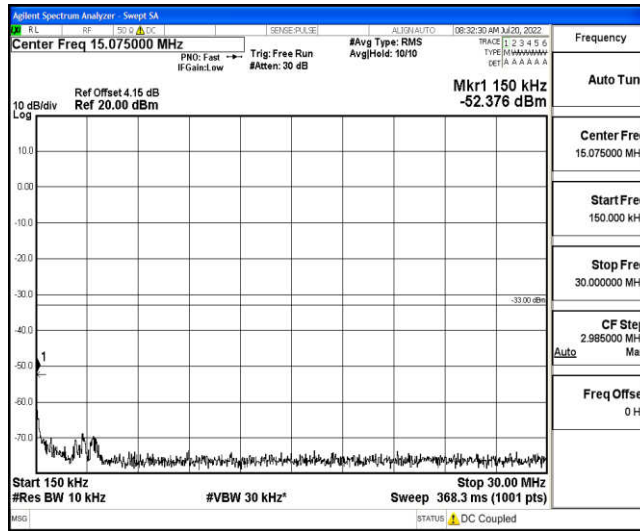

Band4-1.4MHz-QPSK-19957-1RB#0-Range2:0.15~30MHz

Band4-1.4MHz-QPSK-19957-1RB#0-Range3:30~1000MHz

Band4-1.4MHz-QPSK-19957-1RB#0-Range4:1000~10000MHz

Band4-1.4MHz-QPSK-19957-1RB#0-Range5:10000~20000MHz

Band4-1.4MHz-QPSK-20175-1RB#0-Range1:0.009~0.15MHz