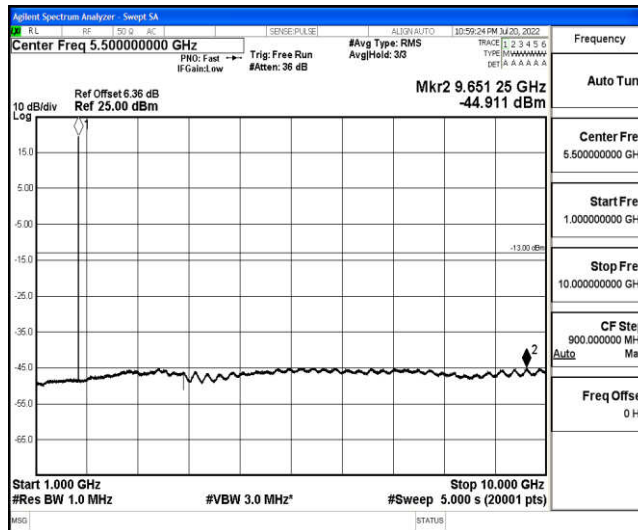

Band4-3MHz-16QAM-20385-1RB#0-Range1:0.009~0.15MHz

Band4-3MHz-16QAM-20385-1RB#0-Range2:0.15~30MHz

Band4-3MHz-16QAM-20385-1RB#0-Range3:30~1000MHz

Band4-3MHz-16QAM-20385-1RB#0-Range4:1000~10000MHz

Band4-3MHz-16QAM-20385-1RB#0-Range5:10000~20000MHz