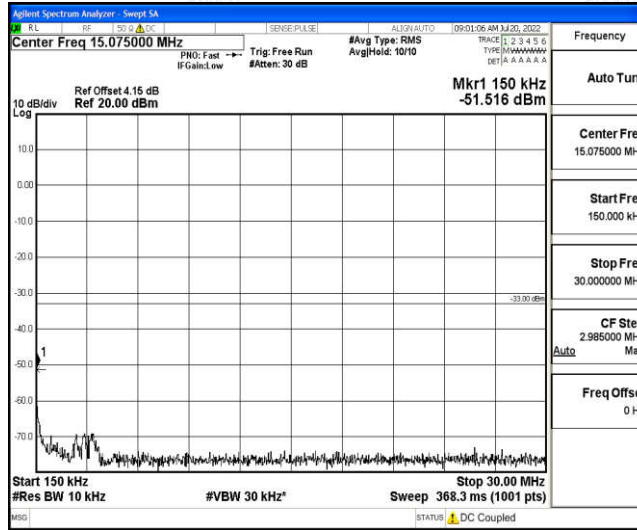

Band4-3MHz-QPSK-20175-1RB#0-Range3:30~1000MHz