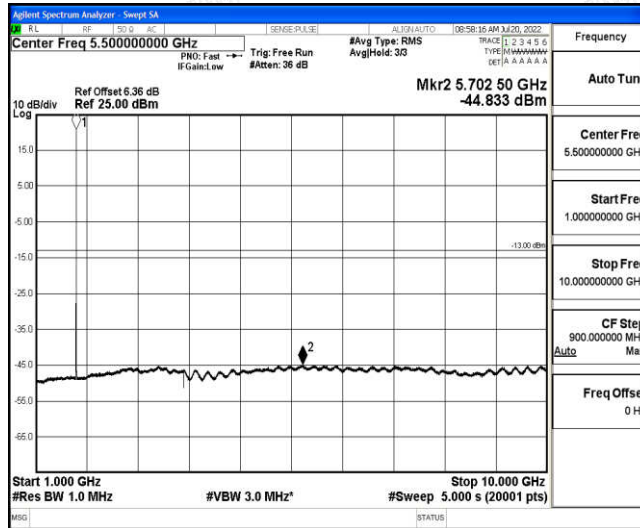

Band4-3MHz-QPSK-19965-1RB#0-Range2:0.15~30MHz

Band4-3MHz-QPSK-19965-1RB#0-Range3:30~1000MHz

Band4-3MHz-QPSK-19965-1RB#0-Range4:1000~10000MHz

Band4-3MHz-QPSK-19965-1RB#0-Range5:10000~20000MHz

Band4-3MHz-QPSK-20175-1RB#0-Range1:0.009~0.15MHz