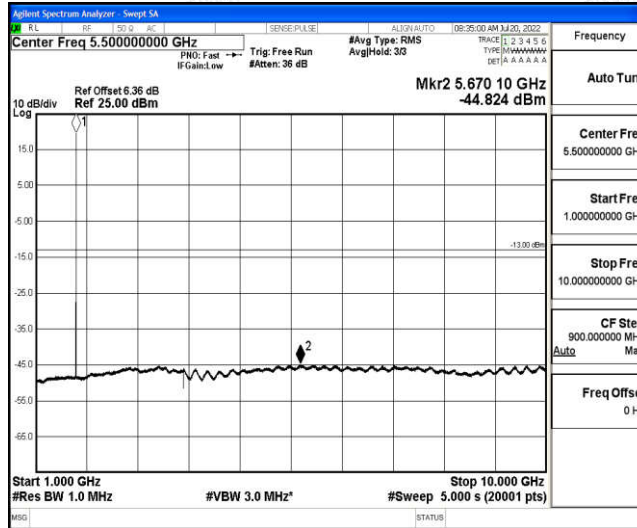

Band4-1.4MHz-16QAM-19957-1RB#0-Range5:1000~2000MHz