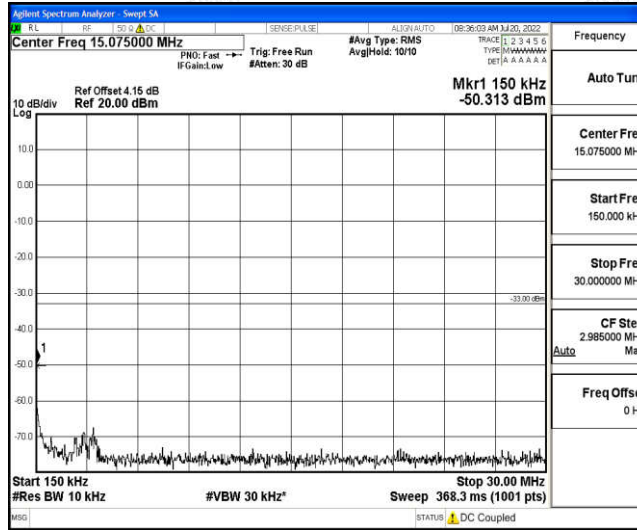

Band4-1.4MHz-QPSK-20175-1RB#0-Range3:30~1000MHz