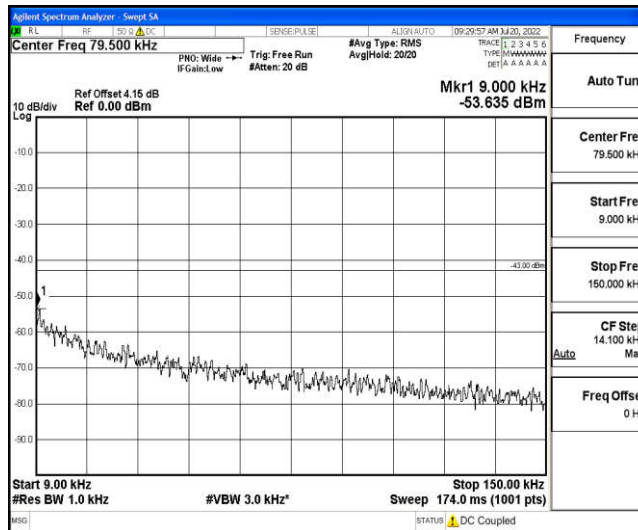

Band4-5MHz-16QAM-20375-1RB#0-Range2:0.15~30MHz