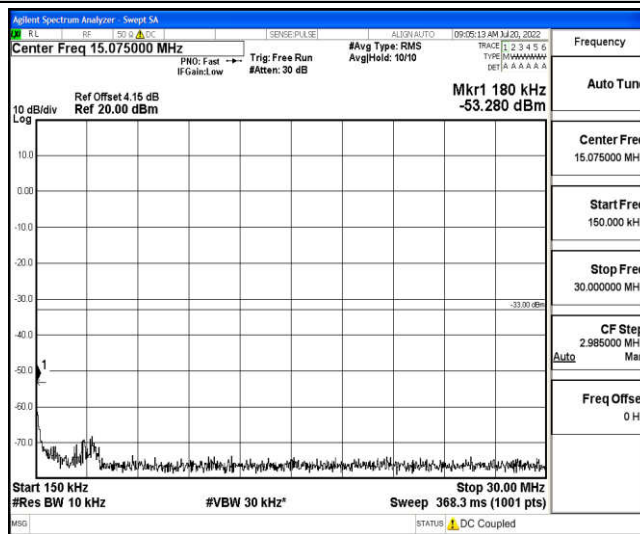

Band4-3MHz-QPSK-20385-1RB#0-Range3:30~1000MHz