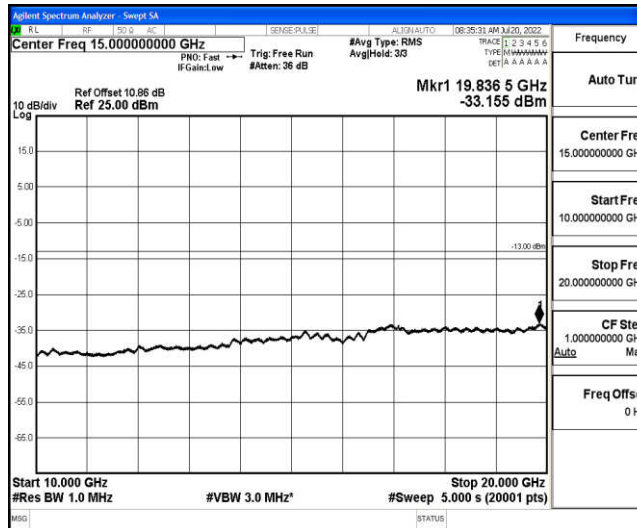

Band4-1.4MHz-16QAM-19957-1RB#0-Range3:30~1000MHz

Band4-1.4MHz-16QAM-19957-1RB#0-Range4:1000~10000MHz

Band4-1.4MHz-16QAM-19957-1RB#0-Range5:1000~2000MHz

Band4-1.4MHz-16QAM-20175-1RB#0-Range1:0.009~0.15MHz