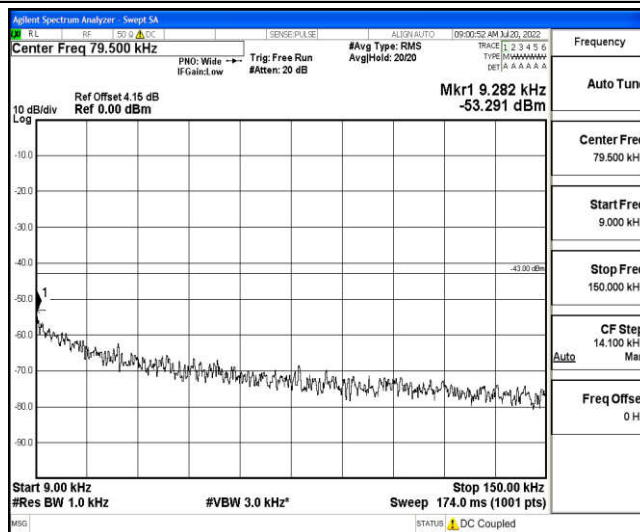

Band4-3MHz-QPSK-19965-1RB#0-Range2:0.15~30MHz

Band4-3MHz-QPSK-19965-1RB#0-Range3:30~1000MHz

Band4-3MHz-QPSK-19965-1RB#0-Range4:1000~10000MHz

Band4-3MHz-QPSK-19965-1RB#0-Range5:10000~20000MHz

Band4-3MHz-QPSK-20175-1RB#0-Range1:0.009~0.15MHz