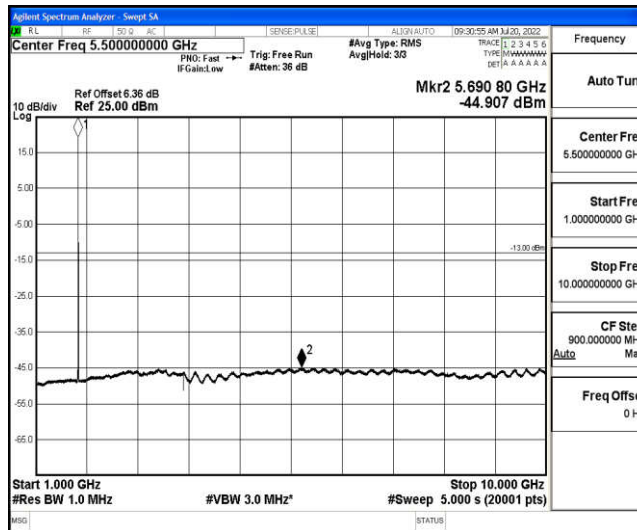

Band4-5MHz-16QAM-20175-1RB#0-Range5:10000~20000MHz

Band4-5MHz-16QAM-20375-1RB#0-Range1:0.009~0.15MHz

Band4-5MHz-16QAM-20375-1RB#0-Range2:0.15~30MHz

Band4-5MHz-16QAM-20375-1RB#0-Range3:30~1000MHz

Band4-5MHz-16QAM-20375-1RB#0-Range4:1000~10000MHz