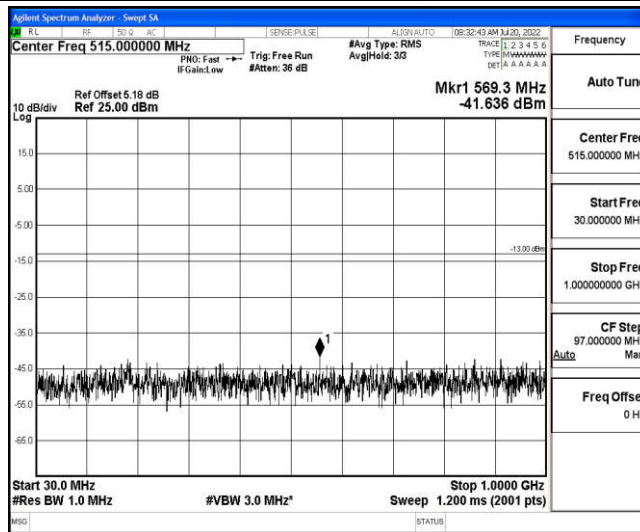

Band4-1.4MHz-QPSK-19957-1RB#0-Range2:0.15~30MHz

Band4-1.4MHz-QPSK-19957-1RB#0-Range3:30~1000MHz

Band4-1.4MHz-QPSK-19957-1RB#0-Range4:1000~10000MHz

Band4-1.4MHz-QPSK-19957-1RB#0-Range5:10000~20000MHz

Band4-1.4MHz-QPSK-20175-1RB#0-Range1:0.009~0.15MHz