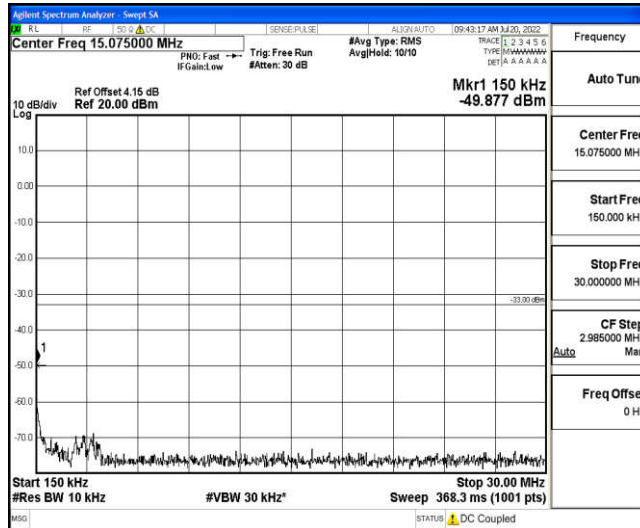

Band4-5MHz-16QAM-20375-1RB#0-Range5:10000~20000MHz

Band4-10MHz-QPSK-20000-1RB#0-Range1:0.009~0.15MHz

Band4-10MHz-QPSK-20000-1RB#0-Range2:0.15~30MHz

Band4-10MHz-QPSK-20000-1RB#0-Range3:30~1000MHz

Band4-10MHz-QPSK-20000-1RB#0-Range4:1000~10000MHz

Band4-10MHz-QPSK-2000-1RB#0-Range5:10000~20000MHz

Band4-10MHz-QPSK-20175-1RB#0-Range1:0.009~0.15MHz

Band4-10MHz-QPSK-20175-1RB#0-Range2:0.15~30MHz

Band4-10MHz-QPSK-20175-1RB#0-Range3:30~1000MHz

Band4-10MHz-QPSK-20175-1RB#0-Range4:1000~10000MHz