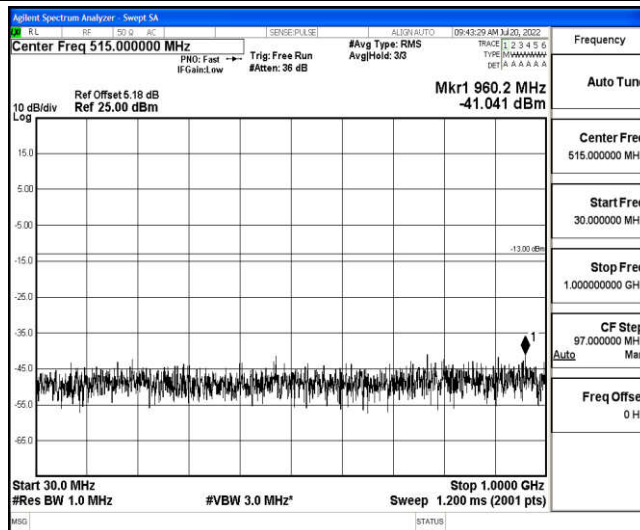

Band4-5MHz-16QAM-20375-1RB#0-Range5:10000~20000MHz

Band4-10MHz-QPSK-20000-1RB#0-Range1:0.009~0.15MHz

Band4-10MHz-QPSK-20000-1RB#0-Range2:0.15~30MHz

Band4-10MHz-QPSK-20000-1RB#0-Range3:30~1000MHz

Band4-10MHz-QPSK-20000-1RB#0-Range4:1000~10000MHz