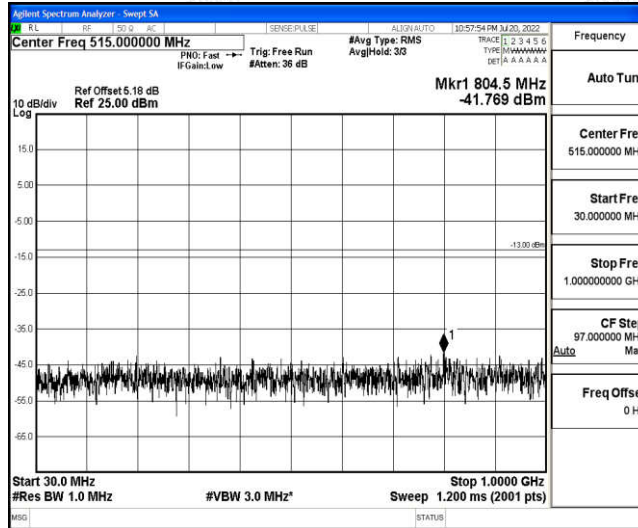

Band4-3MHz-16QAM-20385-1RB#0-Range1:0.009~0.15MHz

Band4-3MHz-16QAM-20385-1RB#0-Range2:0.15~30MHz

Band4-3MHz-16QAM-20385-1RB#0-Range3:30~1000MHz

Band4-3MHz-16QAM-20385-1RB#0-Range4:1000~10000MHz

Band4-3MHz-16QAM-20385-1RB#0-Range5:10000~20000MHz