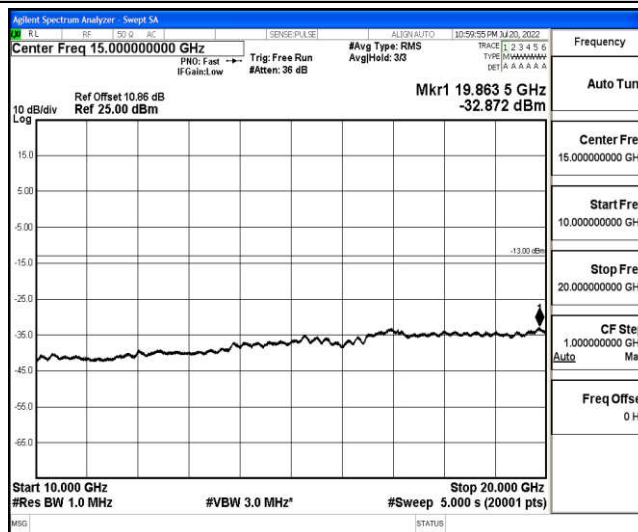

Band4-3MHz-16QAM-20385-1RB#0-Range1:0.009~0.15MHz

Band4-3MHz-16QAM-20385-1RB#0-Range2:0.15~30MHz

Band4-3MHz-16QAM-20385-1RB#0-Range3:30~1000MHz

Band4-3MHz-16QAM-20385-1RB#0-Range4:1000~10000MHz

Band4-3MHz-16QAM-20385-1RB#0-Range5:10000~20000MHz