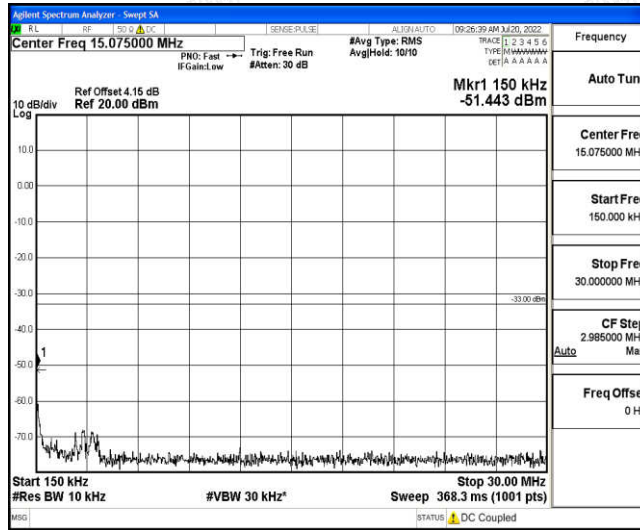

Band4-5MHz-16QAM-19975-1RB#0-Range5:10000~20000MHz

Band4-5MHz-16QAM-20175-1RB#0-Range1:0.009~0.15MHz

Band4-5MHz-16QAM-20175-1RB#0-Range2:0.15~30MHz

Band4-5MHz-16QAM-20175-1RB#0-Range3:30~1000MHz

Band4-5MHz-16QAM-20175-1RB#0-Range4:1000~10000MHz