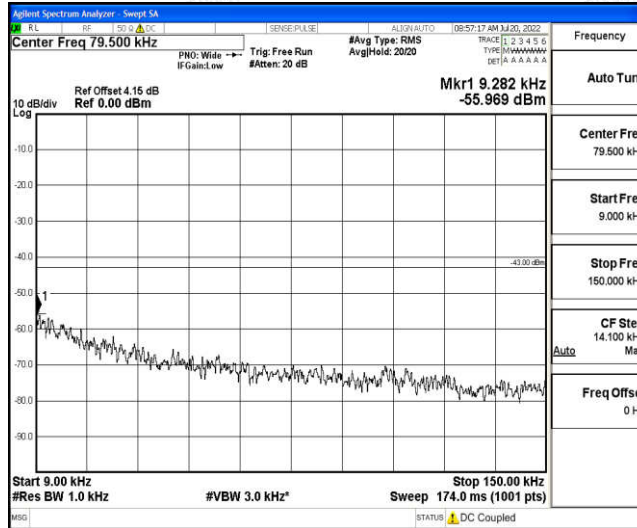

Band4-3MHz-QPSK-19965-1RB#0-Range2:0.15~30MHz