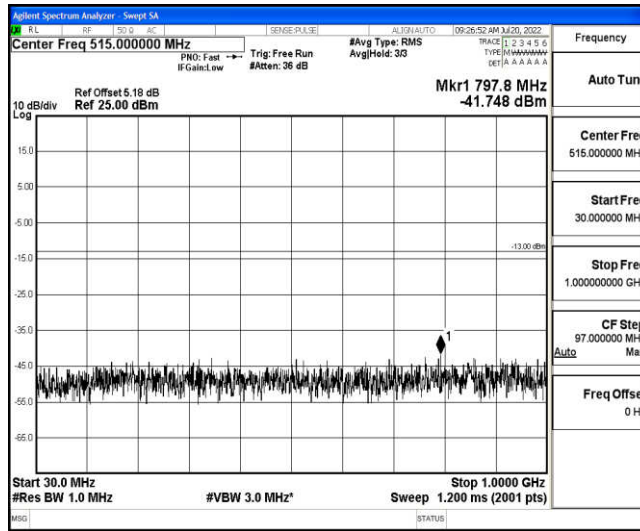

Band4-5MHz-16QAM-19975-1RB#0-Range5:10000~20000MHz

Band4-5MHz-16QAM-20175-1RB#0-Range1:0.009~0.15MHz

Band4-5MHz-16QAM-20175-1RB#0-Range2:0.15~30MHz

Band4-5MHz-16QAM-20175-1RB#0-Range3:30~1000MHz

Band4-5MHz-16QAM-20175-1RB#0-Range4:1000~10000MHz