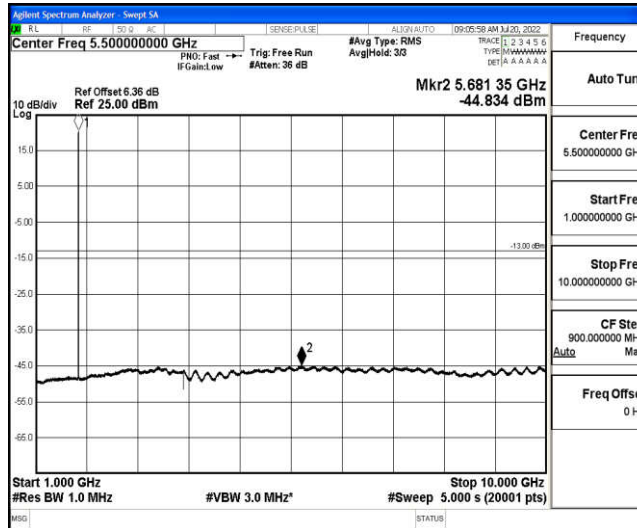

Band4-3MHz-QPSK-20385-1RB#0-Range1:0.009~0.15MHz

Band4-3MHz-QPSK-20385-1RB#0-Range2:0.15~30MHz

Band4-3MHz-QPSK-20385-1RB#0-Range3:30~1000MHz

Band4-3MHz-QPSK-20385-1RB#0-Range4:1000~10000MHz

Band4-3MHz-QPSK-20385-1RB#0-Range5:10000~20000MHz