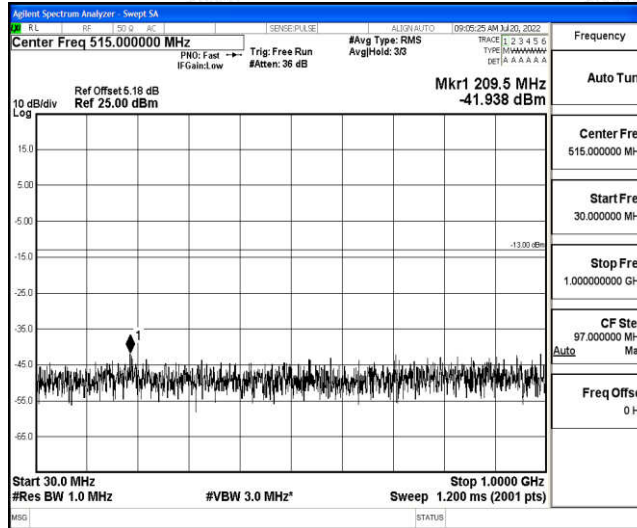

Band4-3MHz-QPSK-20385-1RB#0-Range1:0.009~0.15MHz

Band4-3MHz-QPSK-20385-1RB#0-Range2:0.15~30MHz

Band4-3MHz-QPSK-20385-1RB#0-Range3:30~1000MHz

Band4-3MHz-QPSK-20385-1RB#0-Range4:1000~10000MHz

Band4-3MHz-QPSK-20385-1RB#0-Range5:10000~20000MHz