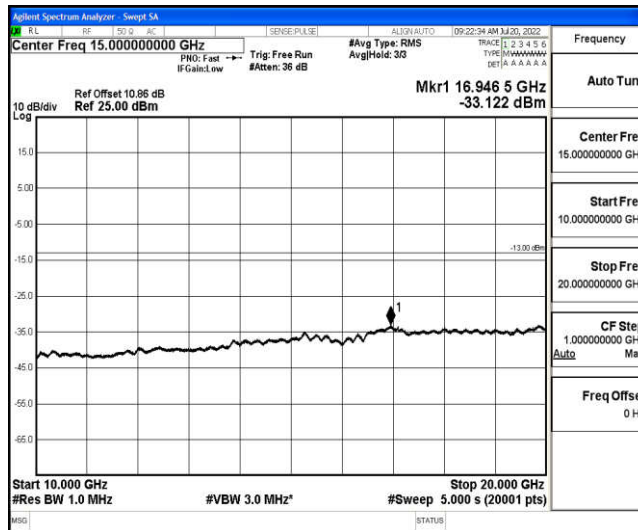

Band4-5MHz-QPSK-19975-1RB#0-Range1:0.009~0.15MHz

Band4-5MHz-QPSK-19975-1RB#0-Range2:0.15~30MHz

Band4-5MHz-QPSK-19975-1RB#0-Range3:30~1000MHz

Band4-5MHz-QPSK-19975-1RB#0-Range4:1000~10000MHz

Band4-5MHz-QPSK-19975-1RB#0-Range5:10000~20000MHz