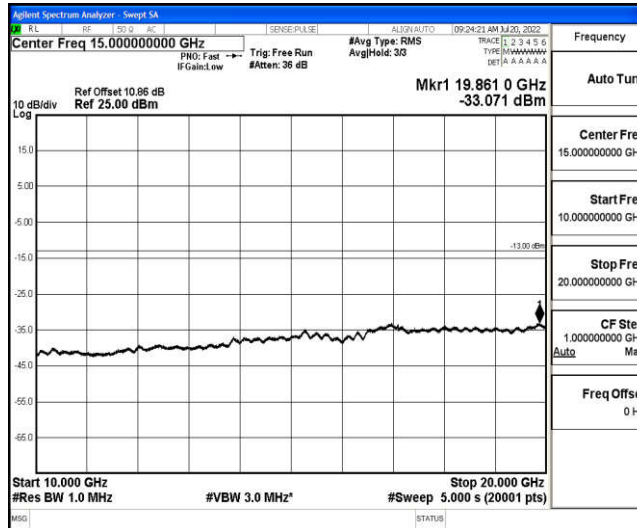

Band4-5MHz-16QAM-19975-1RB#0-Range5:10000~20000MHz

Band4-5MHz-16QAM-20175-1RB#0-Range1:0.009~0.15MHz

Band4-5MHz-16QAM-20175-1RB#0-Range2:0.15~30MHz

Band4-5MHz-16QAM-20175-1RB#0-Range3:30~1000MHz

Band4-5MHz-16QAM-20175-1RB#0-Range4:1000~10000MHz