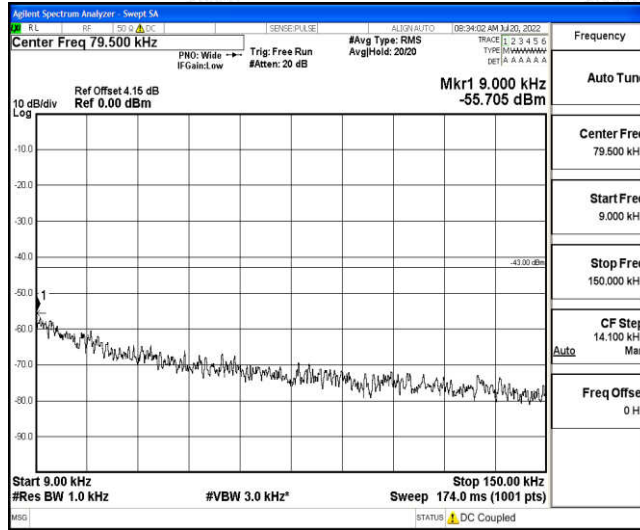

Band4-1.4MHz-QPSK-20393-1RB#0-Range4:1000~10000MHz

Band4-1.4MHz-QPSK-20393-1RB#0-Range5:10000~20000MHz

Band4-1.4MHz-16QAM-19957-1RB#0-Range1:0.009~0.15MHz

Band4-1.4MHz-16QAM-19957-1RB#0-Range2:0.15~30MHz