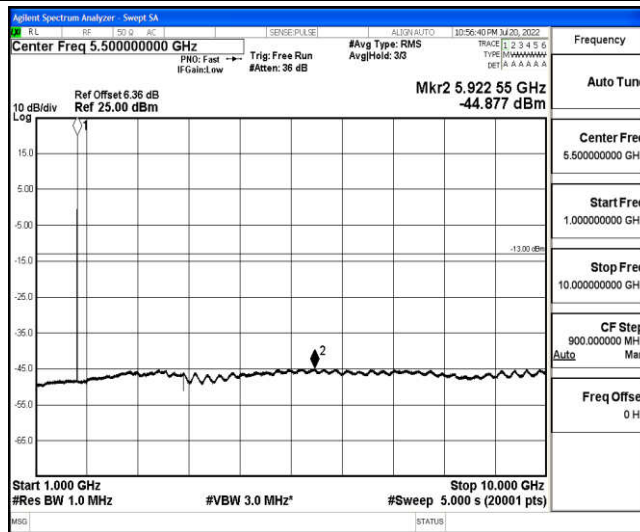

Band4-3MHz-16QAM-20175-1RB#0-Range1:0.009~0.15MHz

Band4-3MHz-16QAM-20175-1RB#0-Range2:0.15~30MHz

Band4-3MHz-16QAM-20175-1RB#0-Range3:30~1000MHz

Band4-3MHz-16QAM-20175-1RB#0-Range4:1000~10000MHz

Band4-3MHz-16QAM-20175-1RB#0-Range5:10000~20000MHz