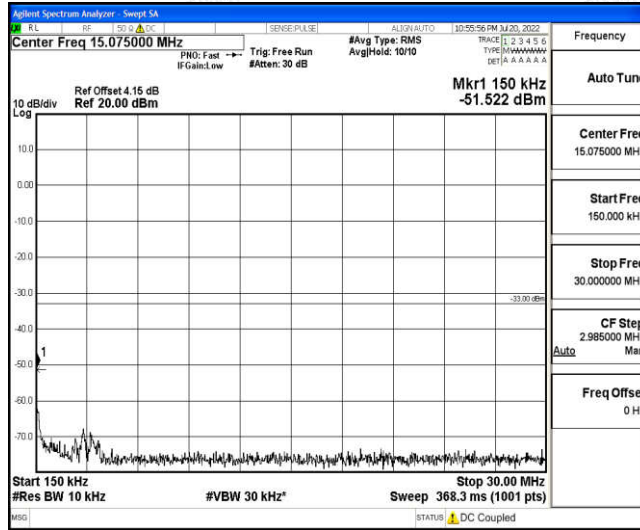

Band4-3MHz-16QAM-20175-1RB#0-Range3:30~1000MHz