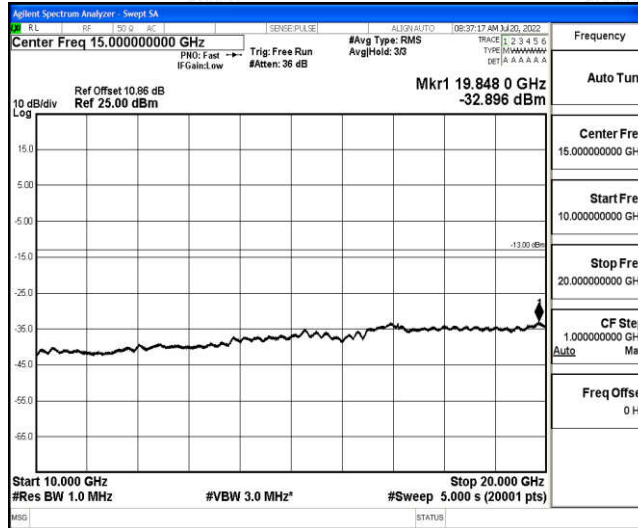

Band4-1.4MHz-QPSK-20175-1RB#0-Range2:0.15~30MHz

Band4-1.4MHz-QPSK-20175-1RB#0-Range3:30~1000MHz

Band4-1.4MHz-QPSK-20175-1RB#0-Range4:1000~10000MHz

Band4-1.4MHz-QPSK-20175-1RB#0-Range5:10000~20000MHz

Band4-1.4MHz-QPSK-20393-1RB#0-Range1:0.009~0.15MHz