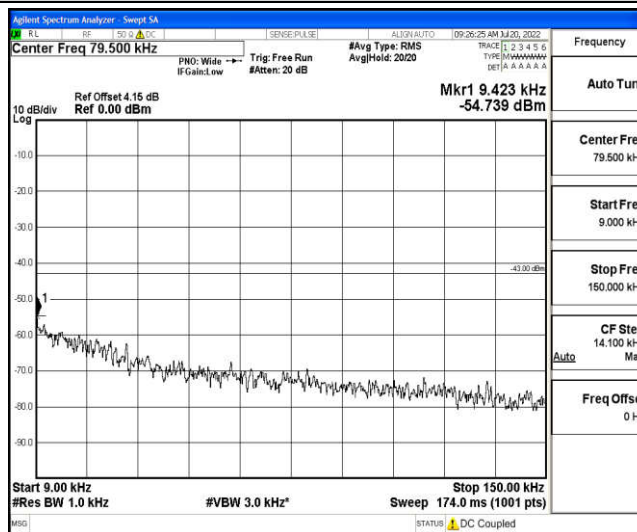

Band4-5MHz-16QAM-19975-1RB#0-Range5:10000~20000MHz

Band4-5MHz-16QAM-20175-1RB#0-Range1:0.009~0.15MHz

Band4-5MHz-16QAM-20175-1RB#0-Range2:0.15~30MHz

Band4-5MHz-16QAM-20175-1RB#0-Range3:30~1000MHz

Band4-5MHz-16QAM-20175-1RB#0-Range4:1000~10000MHz