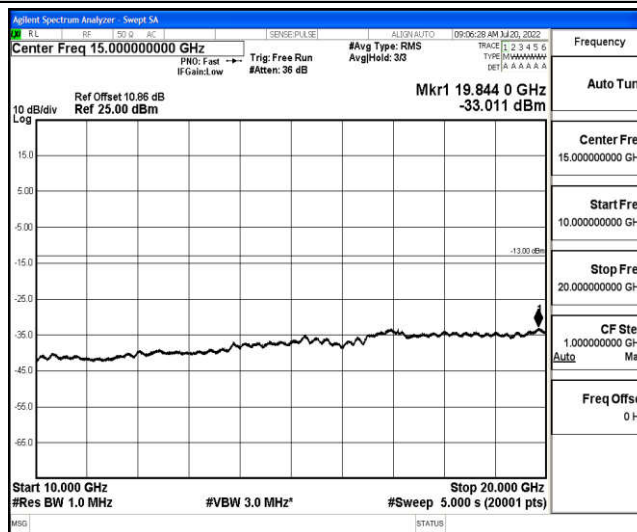

Band4-3MHz-QPSK-20385-1RB#0-Range1:0.009~0.15MHz

Band4-3MHz-QPSK-20385-1RB#0-Range2:0.15~30MHz

Band4-3MHz-QPSK-20385-1RB#0-Range3:30~1000MHz

Band4-3MHz-QPSK-20385-1RB#0-Range4:1000~10000MHz

Band4-3MHz-QPSK-20385-1RB#0-Range5:10000~20000MHz