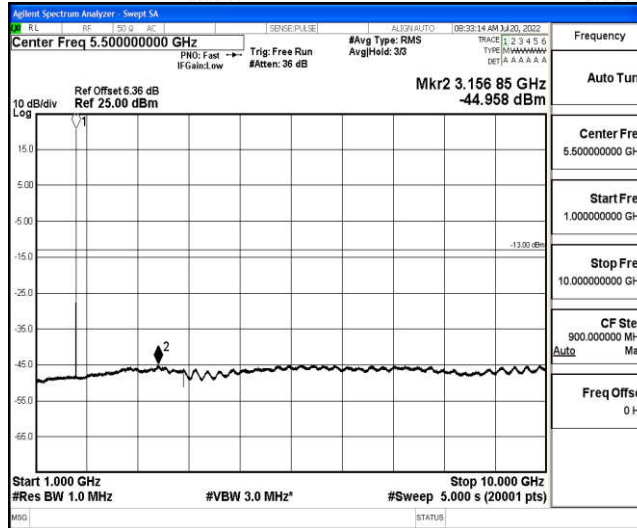

Band4-1.4MHz-QPSK-19957-1RB#0-Range2:0.15~30MHz

Band4-1.4MHz-QPSK-19957-1RB#0-Range3:30~1000MHz

Band4-1.4MHz-QPSK-19957-1RB#0-Range4:1000~10000MHz

Band4-1.4MHz-QPSK-19957-1RB#0-Range5:10000~20000MHz

Band4-1.4MHz-QPSK-20175-1RB#0-Range1:0.009~0.15MHz