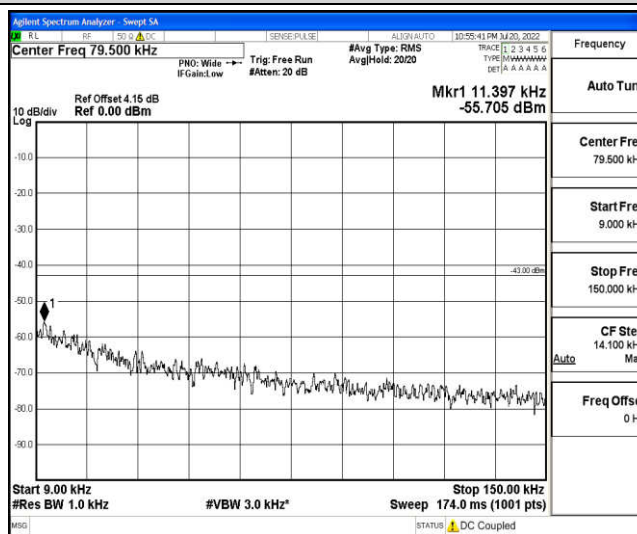

Band4-3MHz-16QAM-20175-1RB#0-Range2:0.15~30MHz