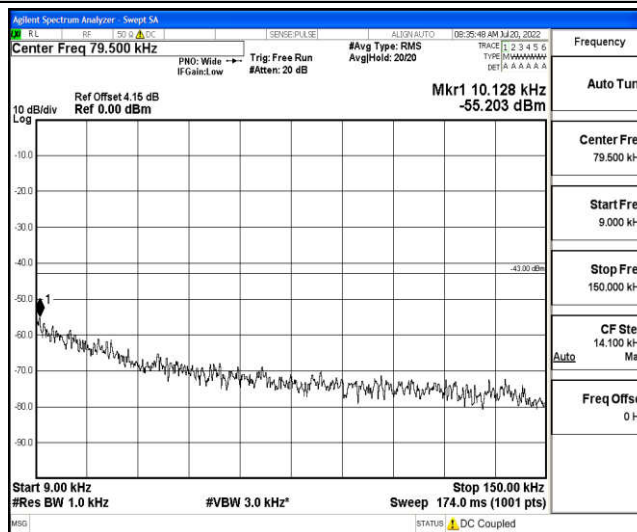

Band4-1.4MHz-QPSK-19957-1RB#0-Range2:0.15~30MHz

Band4-1.4MHz-QPSK-19957-1RB#0-Range3:30~1000MHz

Band4-1.4MHz-QPSK-19957-1RB#0-Range4:1000~10000MHz

Band4-1.4MHz-QPSK-19957-1RB#0-Range5:10000~20000MHz

Band4-1.4MHz-QPSK-20175-1RB#0-Range1:0.009~0.15MHz