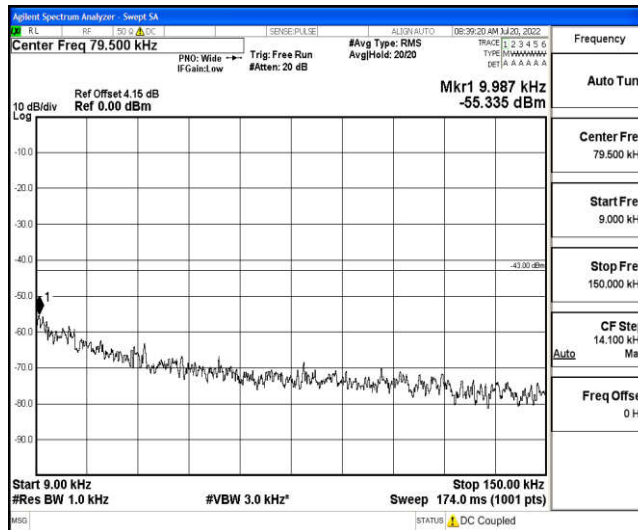

Band4-1.4MHz-QPSK-20175-1RB#0-Range2:0.15~30MHz

Band4-1.4MHz-QPSK-20175-1RB#0-Range3:30~1000MHz

Band4-1.4MHz-QPSK-20175-1RB#0-Range4:1000~10000MHz

Band4-1.4MHz-QPSK-20175-1RB#0-Range5:10000~20000MHz

Band4-1.4MHz-QPSK-20393-1RB#0-Range1:0.009~0.15MHz