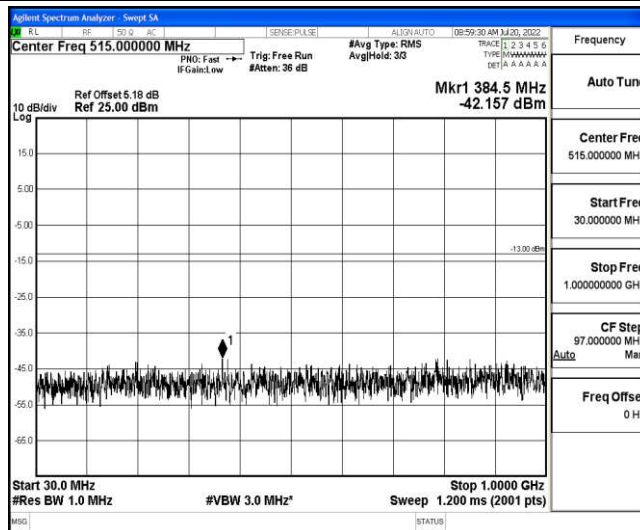

Band4-3MHz-16QAM-19965-1RB#0-Range1:0.009~0.15MHz

Band4-3MHz-16QAM-19965-1RB#0-Range2:0.15~30MHz

Band4-3MHz-16QAM-19965-1RB#0-Range3:30~1000MHz

Band4-3MHz-16QAM-19965-1RB#0-Range4:1000~10000MHz

Band4-3MHz-16QAM-19965-1RB#0-Range5:10000~20000MHz