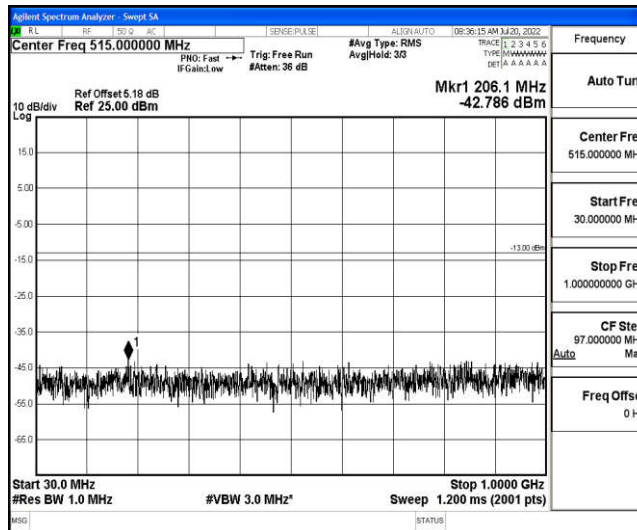

Band4-1.4MHz-QPSK-20175-1RB#0-Range4:1000~10000MHz