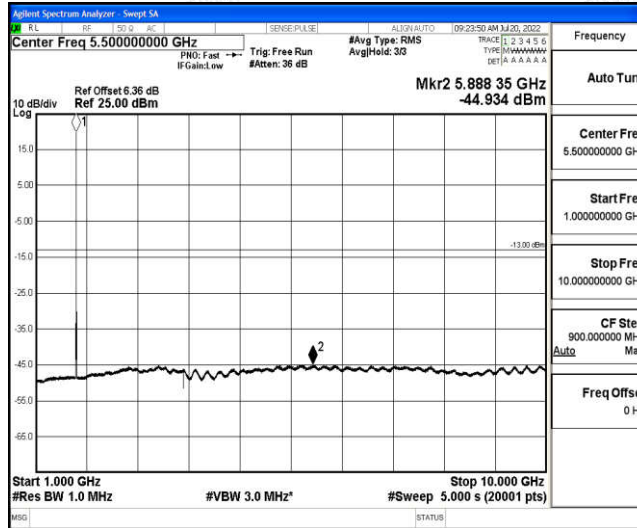

Band4-5MHz-16QAM-19975-1RB#0-Range5:10000~20000MHz

Band4-5MHz-16QAM-20175-1RB#0-Range1:0.009~0.15MHz

Band4-5MHz-16QAM-20175-1RB#0-Range2:0.15~30MHz

Band4-5MHz-16QAM-20175-1RB#0-Range3:30~1000MHz

Band4-5MHz-16QAM-20175-1RB#0-Range4:1000~10000MHz