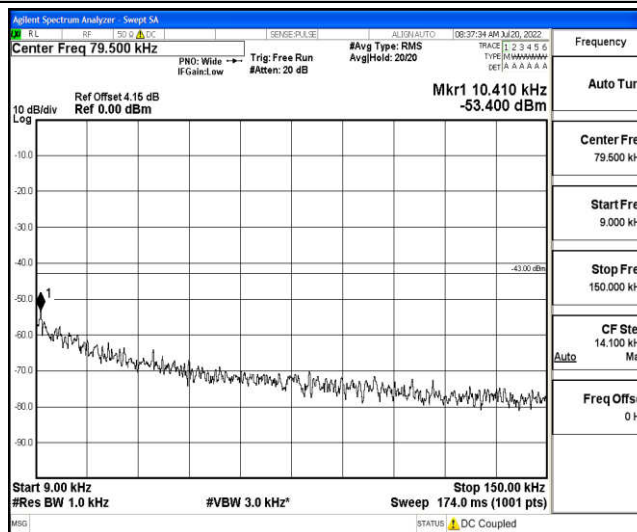

Band4-1.4MHz-16QAM-19957-1RB#0-Range3:30~1000MHz

Band4-1.4MHz-16QAM-19957-1RB#0-Range4:1000~10000MHz

Band4-1.4MHz-16QAM-19957-1RB#0-Range5:1000~2000MHz

Band4-1.4MHz-16QAM-20175-1RB#0-Range1:0.009~0.15MHz