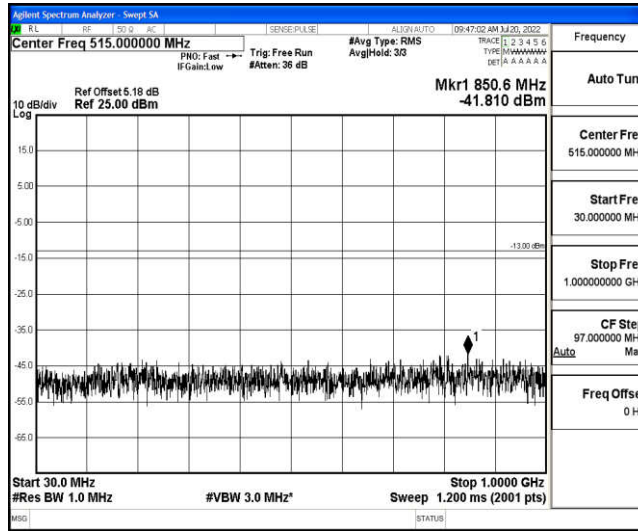

Band4-10MHz-QPSK-2000-1RB#0-Range5:10000~20000MHz

Band4-10MHz-QPSK-20175-1RB#0-Range1:0.009~0.15MHz

Band4-10MHz-QPSK-20175-1RB#0-Range2:0.15~30MHz

Band4-10MHz-QPSK-20175-1RB#0-Range3:30~1000MHz

Band4-10MHz-QPSK-20175-1RB#0-Range4:1000~10000MHz