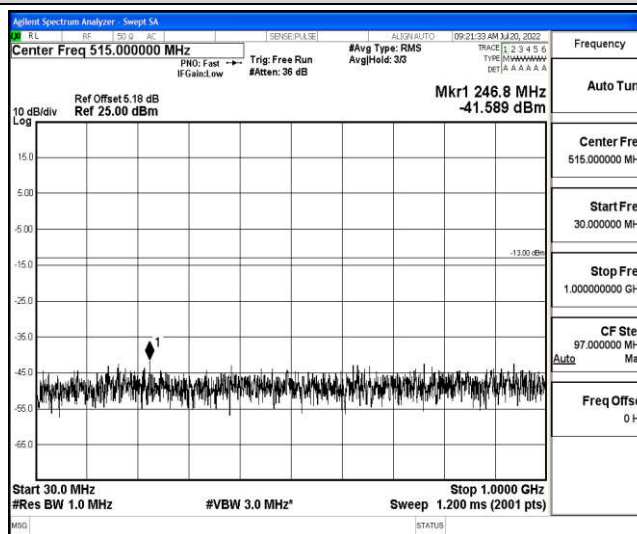

Band4-5MHz-QPSK-19975-1RB#0-Range1:0.009~0.15MHz

Band4-5MHz-QPSK-19975-1RB#0-Range2:0.15~30MHz

Band4-5MHz-QPSK-19975-1RB#0-Range3:30~1000MHz

Band4-5MHz-QPSK-19975-1RB#0-Range4:1000~10000MHz

Band4-5MHz-QPSK-19975-1RB#0-Range5:10000~20000MHz