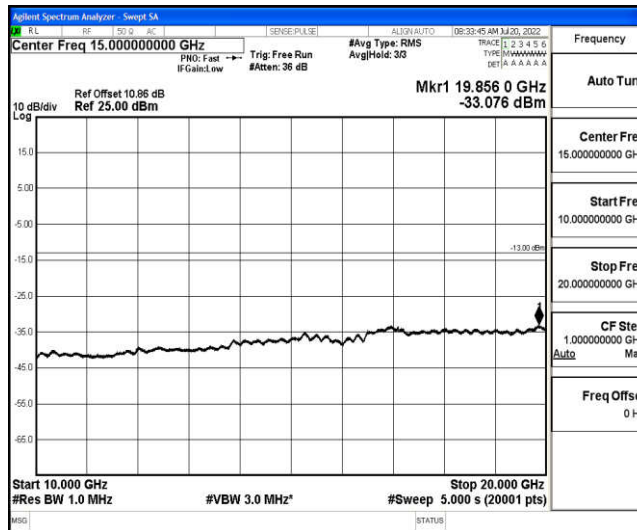

Band4-1.4MHz-QPSK-19957-1RB#0-Range2:0.15~30MHz

Band4-1.4MHz-QPSK-19957-1RB#0-Range3:30~1000MHz

Band4-1.4MHz-QPSK-19957-1RB#0-Range4:1000~10000MHz

Band4-1.4MHz-QPSK-19957-1RB#0-Range5:10000~20000MHz

Band4-1.4MHz-QPSK-20175-1RB#0-Range1:0.009~0.15MHz