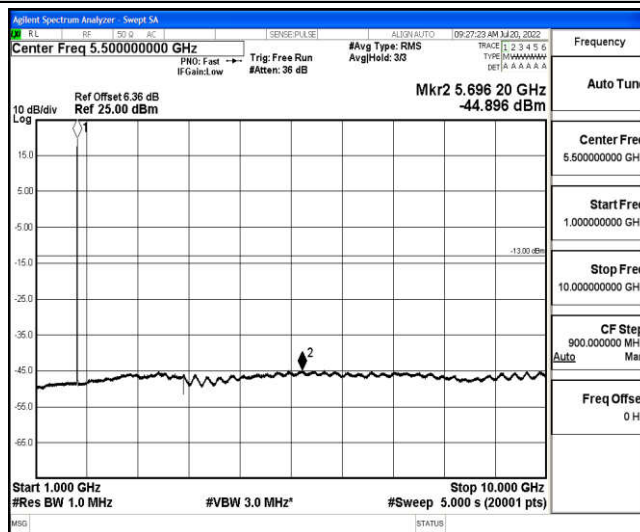

Band4-5MHz-16QAM-19975-1RB#0-Range5:10000~20000MHz

Band4-5MHz-16QAM-20175-1RB#0-Range1:0.009~0.15MHz

Band4-5MHz-16QAM-20175-1RB#0-Range2:0.15~30MHz

Band4-5MHz-16QAM-20175-1RB#0-Range3:30~1000MHz

Band4-5MHz-16QAM-20175-1RB#0-Range4:1000~10000MHz