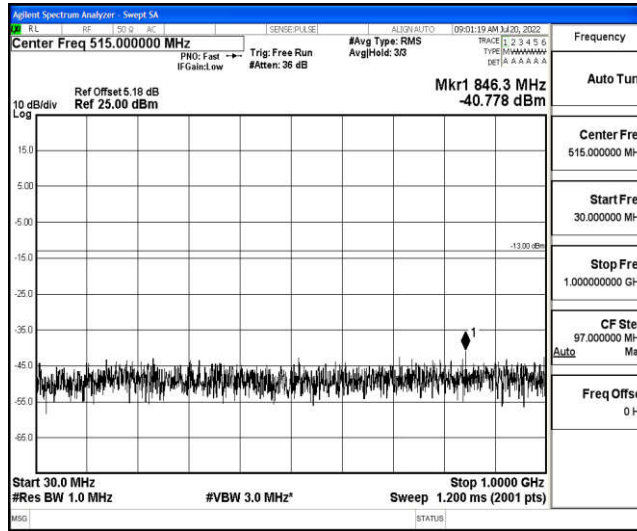

Band4-3MHz-QPSK-20175-1RB#0-Range4:1000~10000MHz