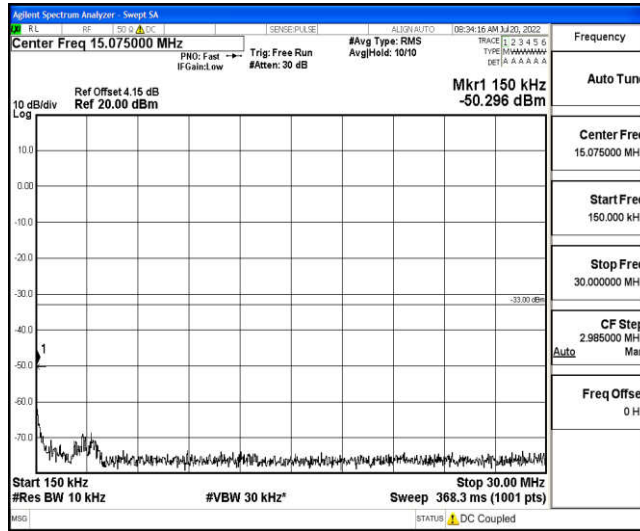

Band4-1.4MHz-QPSK-20393-1RB#0-Range4:1000~10000MHz

Band4-1.4MHz-QPSK-20393-1RB#0-Range5:10000~20000MHz

Band4-1.4MHz-16QAM-19957-1RB#0-Range1:0.009~0.15MHz

Band4-1.4MHz-16QAM-19957-1RB#0-Range2:0.15~30MHz