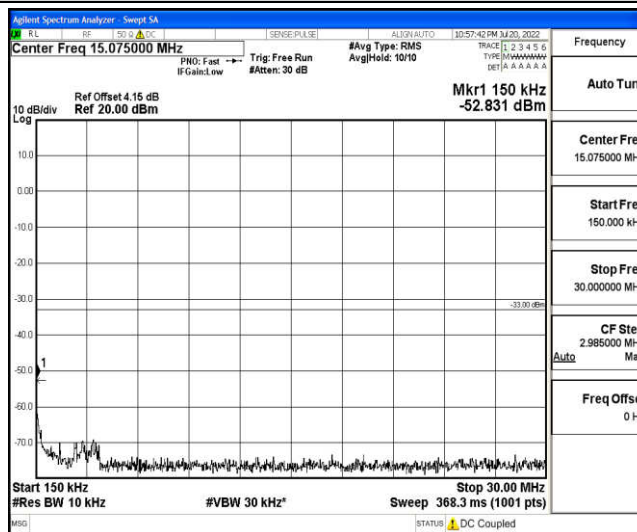

Band4-3MHz-16QAM-20385-1RB#0-Range3:30~1000MHz