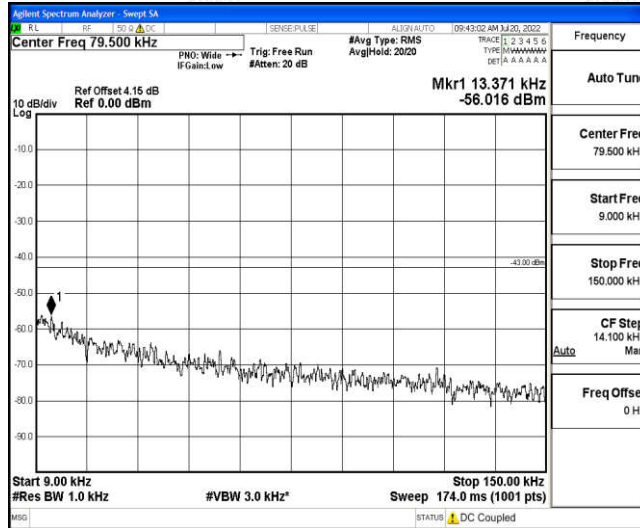

Band4-10MHz-QPSK-20000-1RB#0-Range2:0.15~30MHz