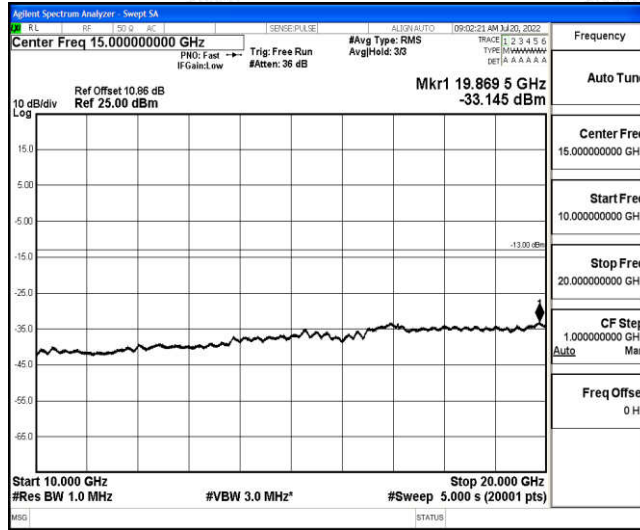

Band4-3MHz-QPSK-20175-1RB#0-Range2:0.15~30MHz

Band4-3MHz-QPSK-20175-1RB#0-Range3:30~1000MHz

Band4-3MHz-QPSK-20175-1RB#0-Range4:1000~10000MHz

Band4-3MHz-QPSK-20175-1RB#0-Range5:10000~20000MHz

Shenzhen LCS Compliance Testing Laboratory Ltd.  
 Add: 101, 201 Bldg A & 301 Bldg C, Juji Industrial Park Yabianxueziwei, Shajing Street, Baoan District, Shenzhen, 518000, China  
 Tel: +(86) 0755-82591330 | E-mail: webmaster@lcs-cert.com | Web: www.lcs-cert.com  
 Scan code to check authenticity