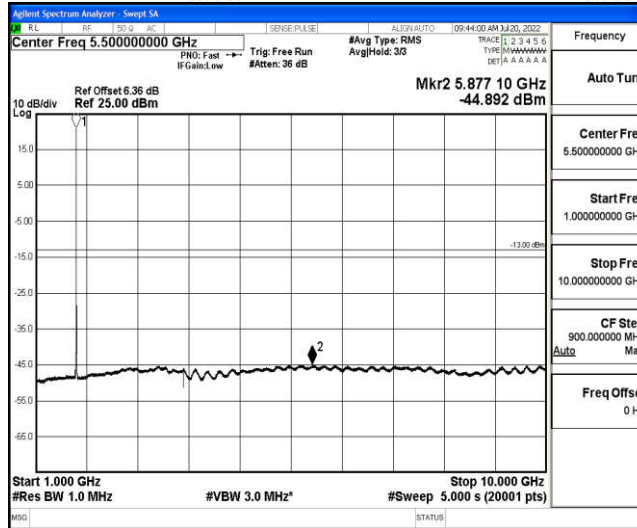

Band4-5MHz-16QAM-20375-1RB#0-Range5:10000~20000MHz

Band4-10MHz-QPSK-20000-1RB#0-Range1:0.009~0.15MHz

Band4-10MHz-QPSK-20000-1RB#0-Range2:0.15~30MHz

Band4-10MHz-QPSK-20000-1RB#0-Range3:30~1000MHz

Band4-10MHz-QPSK-20000-1RB#0-Range4:1000~10000MHz