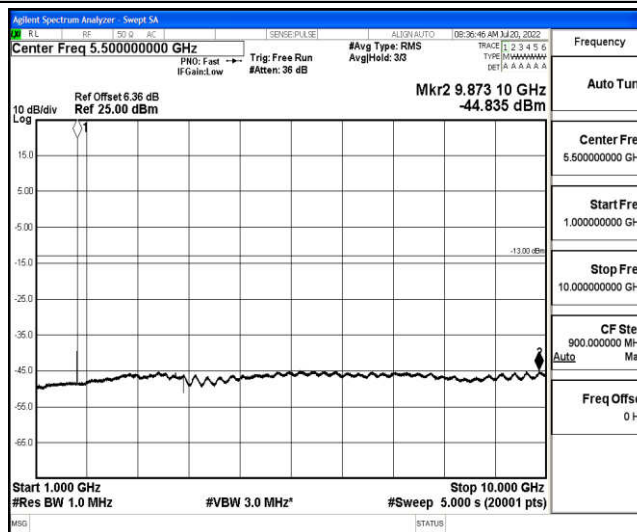

Band4-1.4MHz-QPSK-20175-1RB#0-Range2:0.15~30MHz

Band4-1.4MHz-QPSK-20175-1RB#0-Range3:30~1000MHz

Band4-1.4MHz-QPSK-20175-1RB#0-Range4:1000~10000MHz

Band4-1.4MHz-QPSK-20175-1RB#0-Range5:10000~20000MHz

Band4-1.4MHz-QPSK-20393-1RB#0-Range1:0.009~0.15MHz