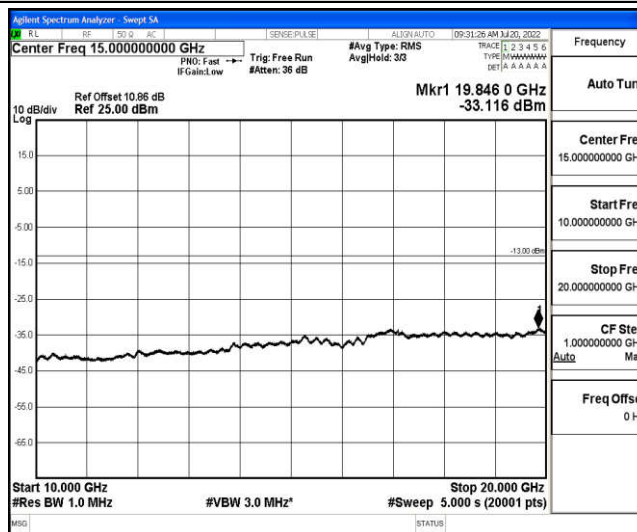

Band4-10MHz-QPSK-20000-1RB#0-Range1:0.009~0.15MHz