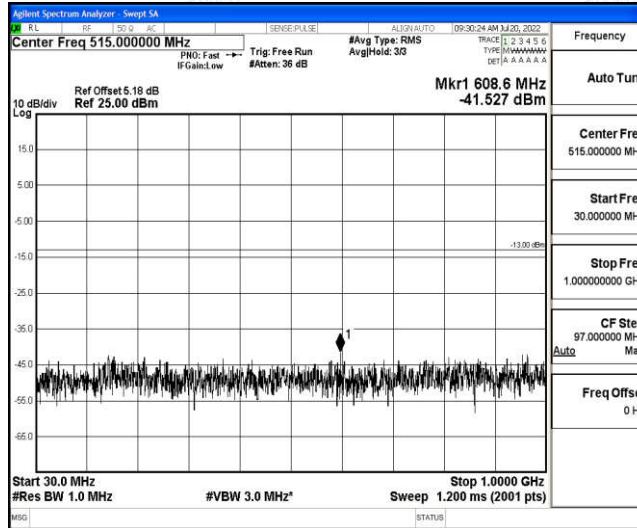

Band4-5MHz-16QAM-20175-1RB#0-Range5:10000~20000MHz

Band4-5MHz-16QAM-20375-1RB#0-Range1:0.009~0.15MHz

Band4-5MHz-16QAM-20375-1RB#0-Range2:0.15~30MHz

Band4-5MHz-16QAM-20375-1RB#0-Range3:30~1000MHz

Band4-5MHz-16QAM-20375-1RB#0-Range4:1000~10000MHz