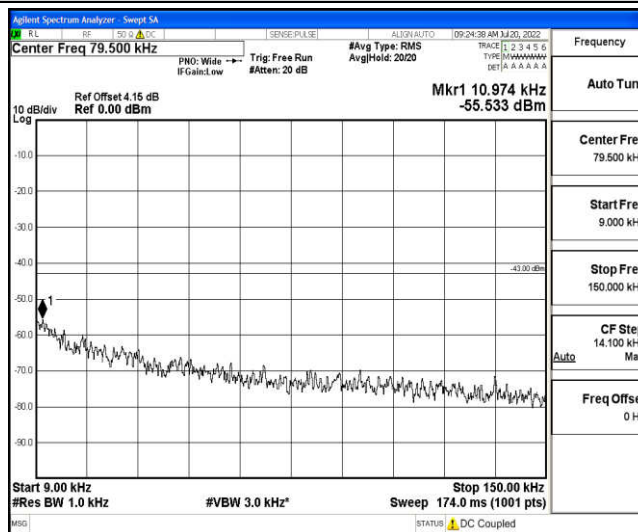

Band4-5MHz-QPSK-20175-1RB#0-Range2:0.15~30MHz