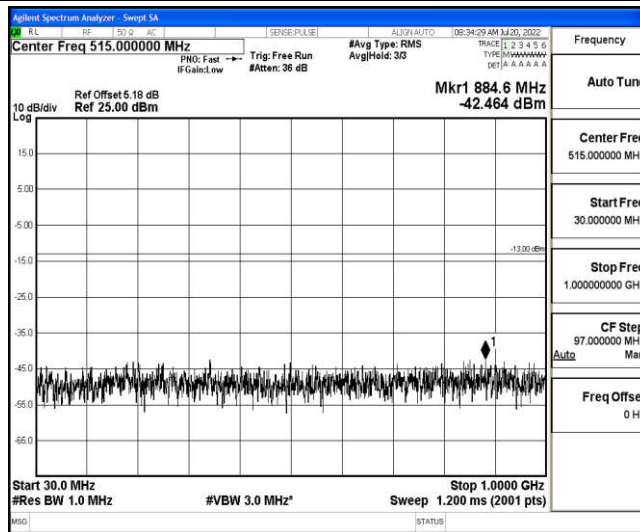

Band4-1.4MHz-16QAM-19957-1RB#0-Range4:1000~10000MHz