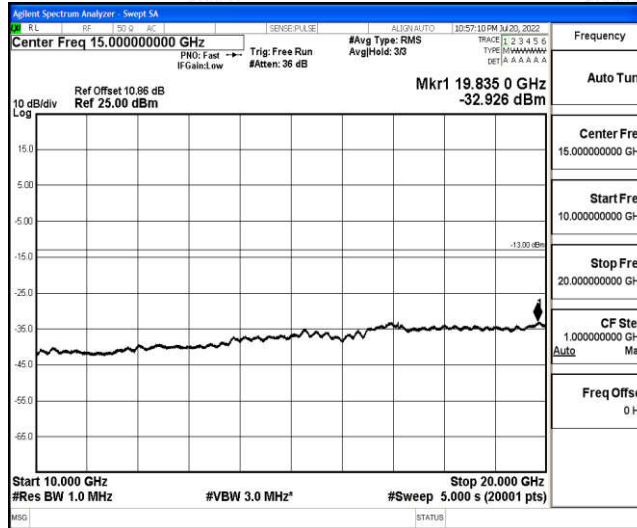

Band4-3MHz-16QAM-20175-1RB#0-Range1:0.009~0.15MHz

Band4-3MHz-16QAM-20175-1RB#0-Range2:0.15~30MHz

Band4-3MHz-16QAM-20175-1RB#0-Range3:30~1000MHz

Band4-3MHz-16QAM-20175-1RB#0-Range4:1000~10000MHz

Band4-3MHz-16QAM-20175-1RB#0-Range5:10000~20000MHz