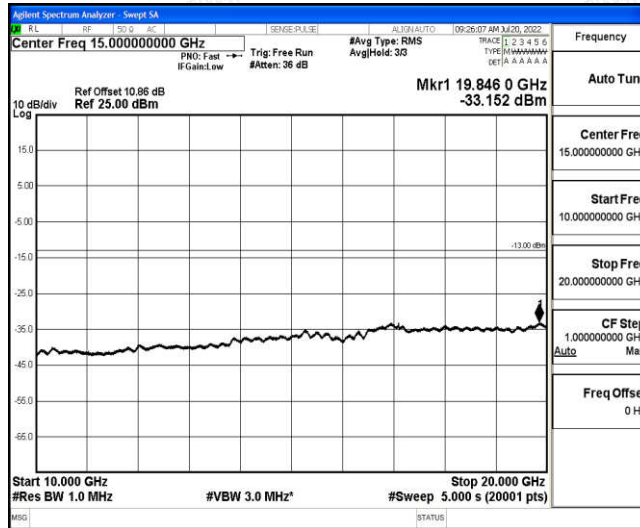

Band4-5MHz-QPSK-20375-1RB#0-Range1:0.009~0.15MHz