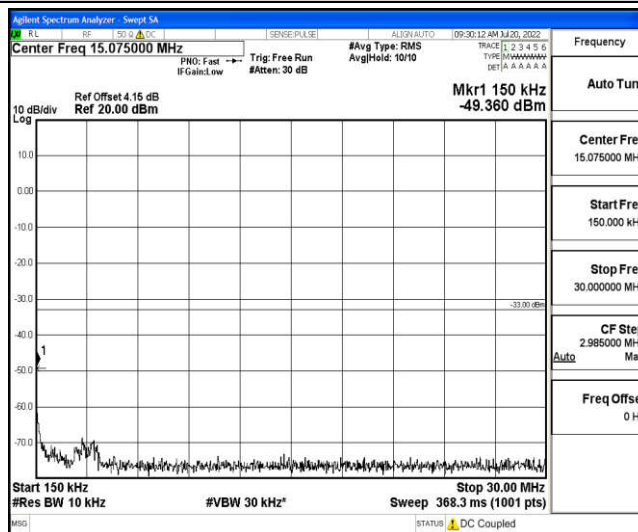

Band4-5MHz-16QAM-20175-1RB#0-Range5:10000~20000MHz

Band4-5MHz-16QAM-20375-1RB#0-Range1:0.009~0.15MHz

Band4-5MHz-16QAM-20375-1RB#0-Range2:0.15~30MHz

Band4-5MHz-16QAM-20375-1RB#0-Range3:30~1000MHz

Band4-5MHz-16QAM-20375-1RB#0-Range4:1000~10000MHz