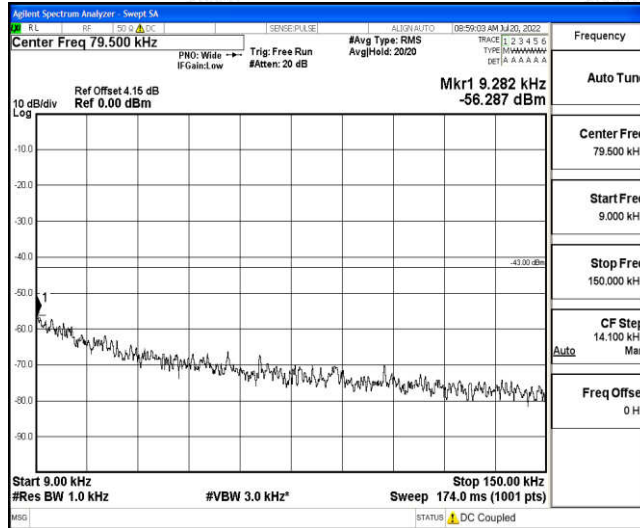

Band4-3MHz-16QAM-19965-1RB#0-Range2:0.15~30MHz