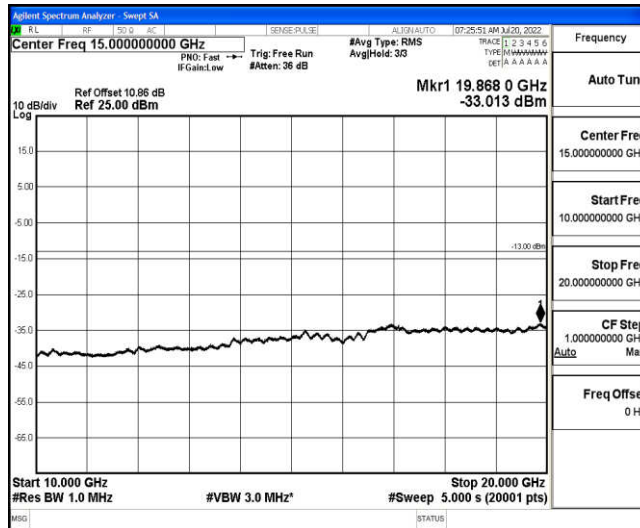

Band2-10MHz-16QAM-18650-1RB#0-Range2:0.15~30MHz

Band2-10MHz-16QAM-18650-1RB#0-Range3:30~1000MHz

Band2-10MHz-16QAM-18650-1RB#0-Range4:1000~10000MHz

Band2-10MHz-16QAM-18650-1RB#0-Range5:10000~20000MHz

Band2-10MHz-16QAM-18900-1RB#0-Range1:0.009~0.15MHz

Band2-10MHz-16QAM-18900-1RB#0-Range2:0.15~30MHz

Band2-10MHz-16QAM-18900-1RB#0-Range3:30~1000MHz

Band2-10MHz-16QAM-18900-1RB#0-Range4:1000~10000MHz

Band2-10MHz-16QAM-18900-1RB#0-Range5:10000~20000MHz

Band2-10MHz-16QAM-19150-1RB#0-Range1:0.009~0.15MHz