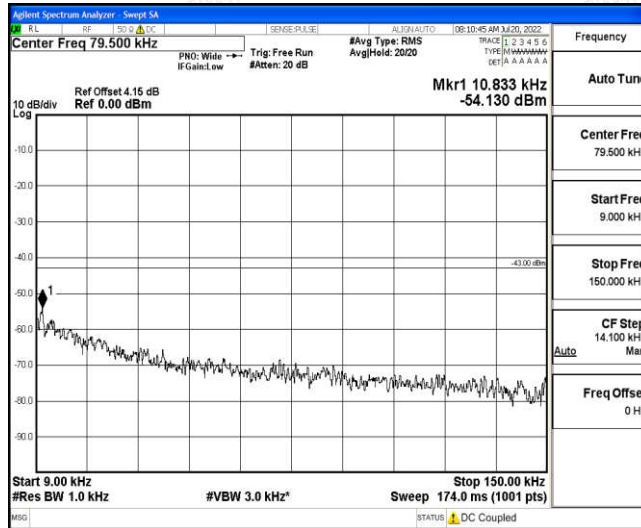

Band2-15MHz-16QAM-19125-1RB#0-Range2:0.15~30MHz

Band2-15MHz-16QAM-19125-1RB#0-Range3:30~1000MHz

Band2-15MHz-16QAM-19125-1RB#0-Range4:1000~10000MHz

Band2-15MHz-16QAM-19125-1RB#0-Range5:10000~20000MHz

Band2-20MHz-QPSK-18700-1RB#0-Range1:0.009~0.15MHz