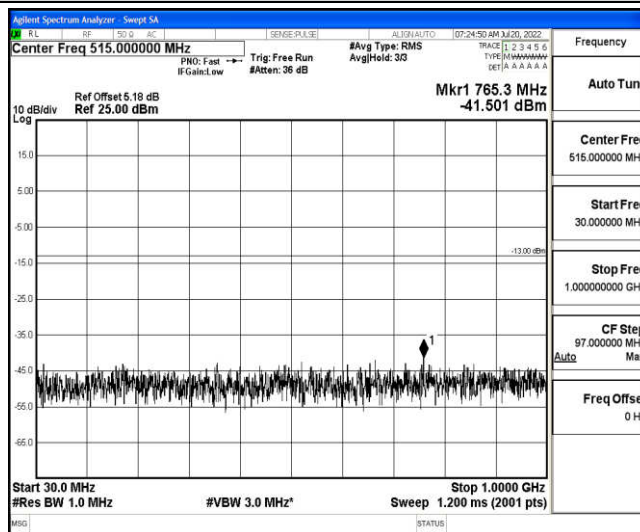

Band2-10MHz-16QAM-18650-1RB#0-Range2:0.15~30MHz

Band2-10MHz-16QAM-18650-1RB#0-Range3:30~1000MHz

Band2-10MHz-16QAM-18650-1RB#0-Range4:1000~10000MHz

Band2-10MHz-16QAM-18650-1RB#0-Range5:10000~20000MHz

Band2-10MHz-16QAM-18900-1RB#0-Range1:0.009~0.15MHz