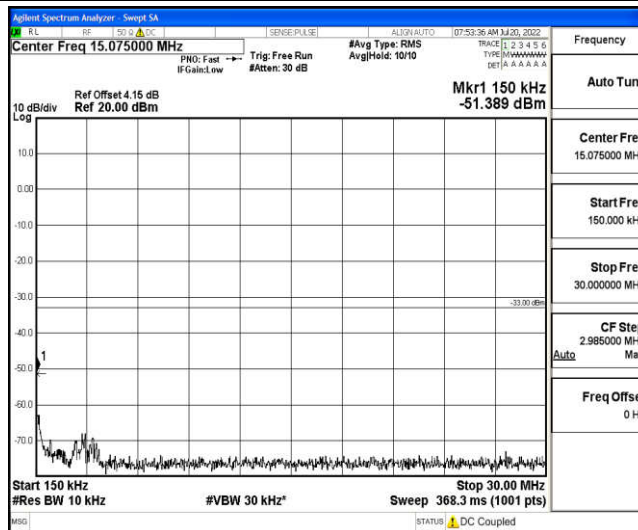

Band2-15MHz-QPSK-19125-1RB#0-Range3:30~1000MHz