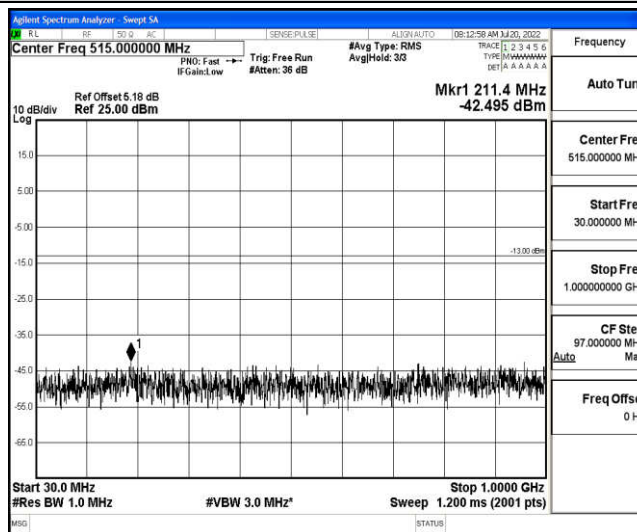

Band2-20MHz-16QAM-18700-1RB#0-Range4:1000~10000MHz