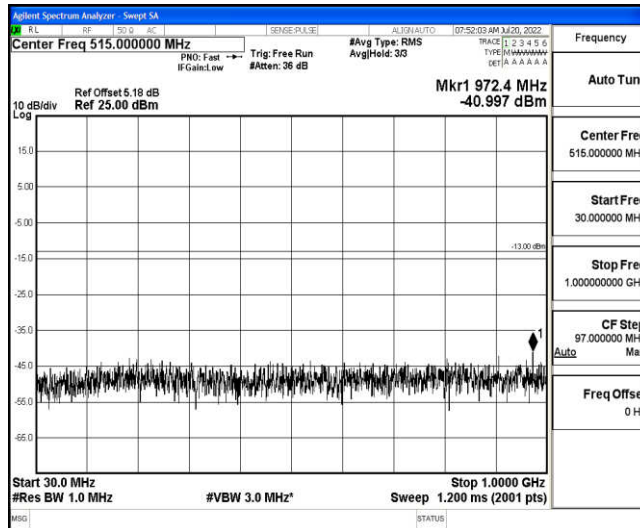

Band2-15MHz-16QAM-18900-1RB#0-Range4:1000~10000MHz