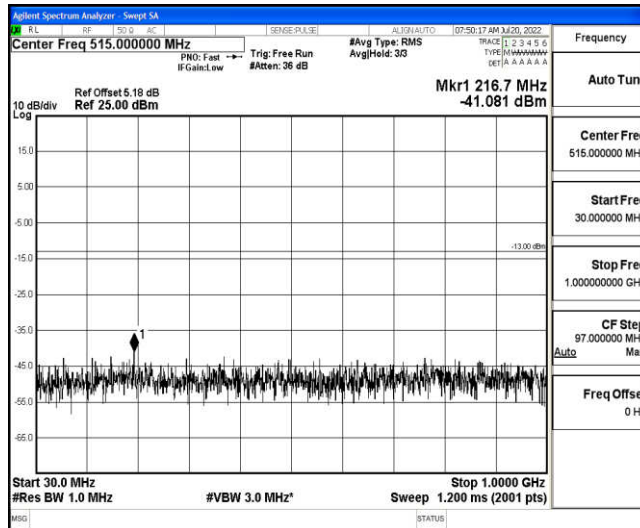

Band2-15MHz-QPSK-18900-1RB#0-Range4:1000~10000MHz