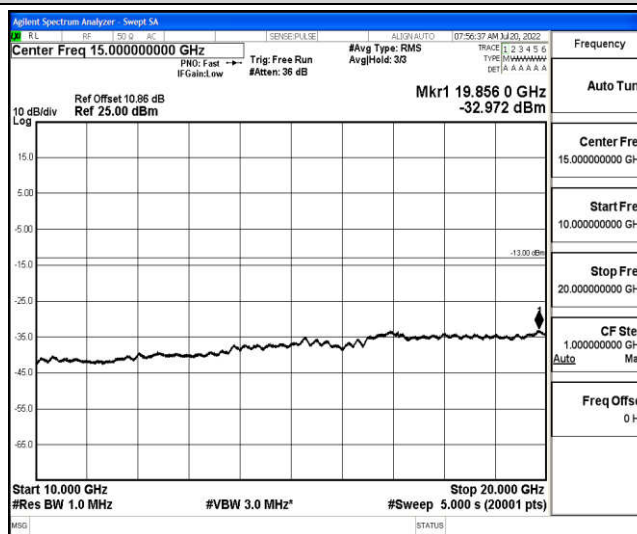

Band2-15MHz-16QAM-19125-1RB#0-Range2:0.15~30MHz

Band2-15MHz-16QAM-19125-1RB#0-Range3:30~1000MHz

Band2-15MHz-16QAM-19125-1RB#0-Range4:1000~10000MHz

Band2-15MHz-16QAM-19125-1RB#0-Range5:10000~20000MHz

Band2-20MHz-QPSK-18700-1RB#0-Range1:0.009~0.15MHz