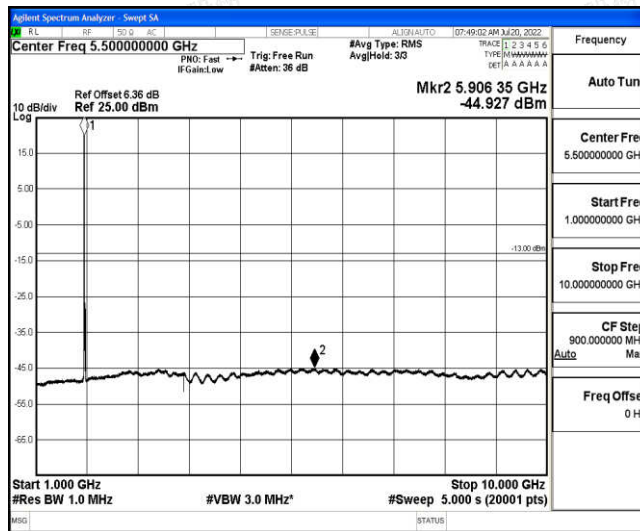

Band2-15MHz-16QAM-18675-1RB#0-Range2:0.15~30MHz

Band2-15MHz-16QAM-18675-1RB#0-Range3:30~1000MHz

Band2-15MHz-16QAM-18675-1RB#0-Range4:1000~10000MHz

Band2-15MHz-16QAM-18675-1RB#0-Range5:10000~20000MHz

Band2-15MHz-16QAM-18900-1RB#0-Range1:0.009~0.15MHz