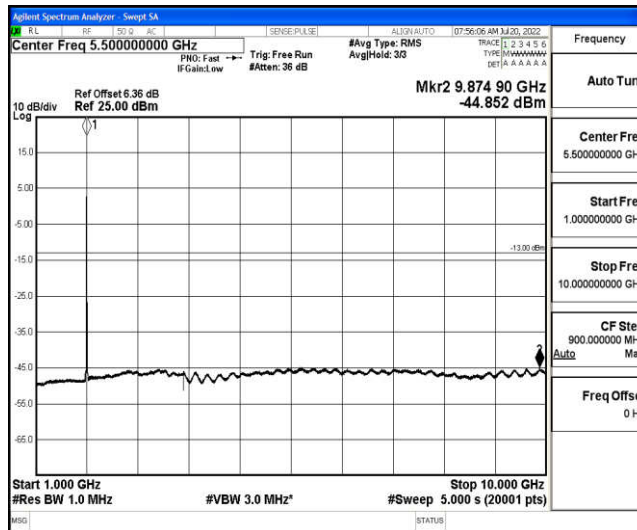

Band2-15MHz-16QAM-19125-1RB#0-Range2:0.15~30MHz

Band2-15MHz-16QAM-19125-1RB#0-Range3:30~1000MHz

Band2-15MHz-16QAM-19125-1RB#0-Range4:1000~10000MHz

Band2-15MHz-16QAM-19125-1RB#0-Range5:10000~20000MHz

Band2-20MHz-QPSK-18700-1RB#0-Range1:0.009~0.15MHz