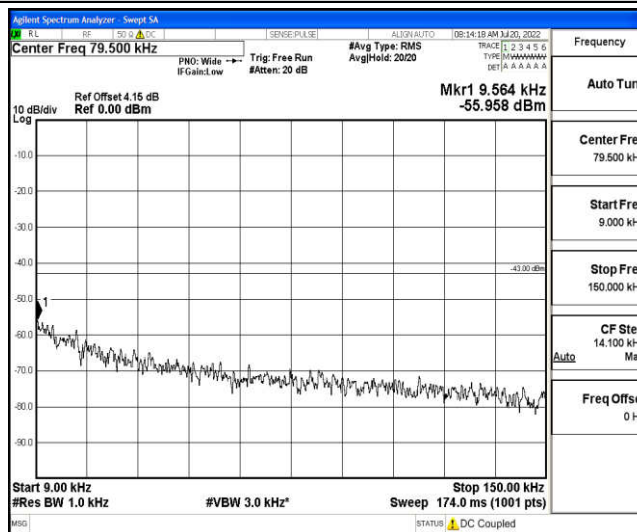

Band2-20MHz-QPSK-18700-1RB#0-Range2:0.15~30MHz

Band2-20MHz-QPSK-18700-1RB#0-Range3:30~1000MHz

Band2-20MHz-QPSK-18700-1RB#0-Range4:1000~10000MHz

Band2-20MHz-QPSK-18700-1RB#0-Range5:10000~20000MHz

Band2-20MHz-QPSK-18900-1RB#0-Range1:0.009~0.15MHz