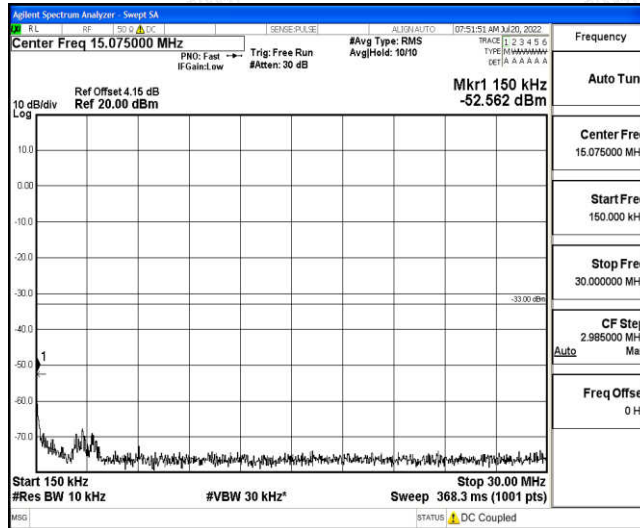

Band2-15MHz-16QAM-18900-1RB#0-Range3:30~1000MHz