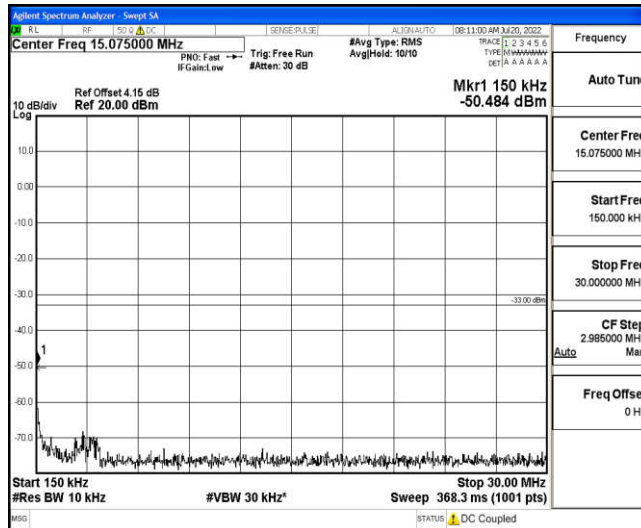

Band2-20MHz-QPSK-18700-1RB#0-Range3:30~1000MHz