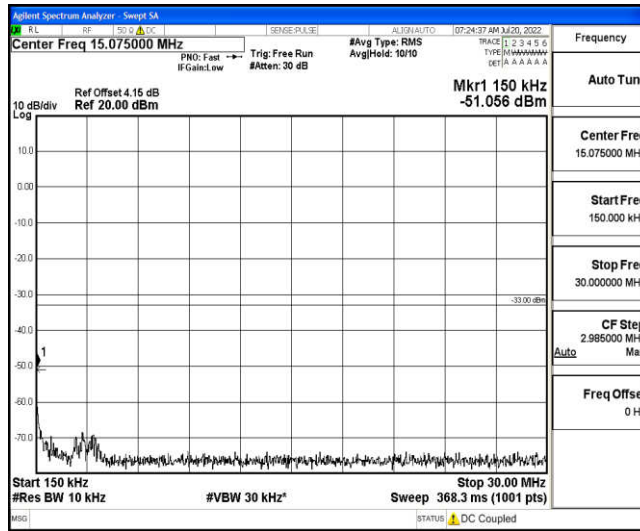

Band2-10MHz-16QAM-18650-1RB#0-Range2:0.15~30MHz

Band2-10MHz-16QAM-18650-1RB#0-Range3:30~1000MHz

Band2-10MHz-16QAM-18650-1RB#0-Range4:1000~10000MHz

Band2-10MHz-16QAM-18650-1RB#0-Range5:10000~20000MHz

Band2-10MHz-16QAM-18900-1RB#0-Range1:0.009~0.15MHz

Band2-10MHz-16QAM-18900-1RB#0-Range2:0.15~30MHz

Band2-10MHz-16QAM-18900-1RB#0-Range3:30~1000MHz

Band2-10MHz-16QAM-18900-1RB#0-Range4:1000~10000MHz

Band2-10MHz-16QAM-18900-1RB#0-Range5:10000~20000MHz

Band2-10MHz-16QAM-19150-1RB#0-Range1:0.009~0.15MHz