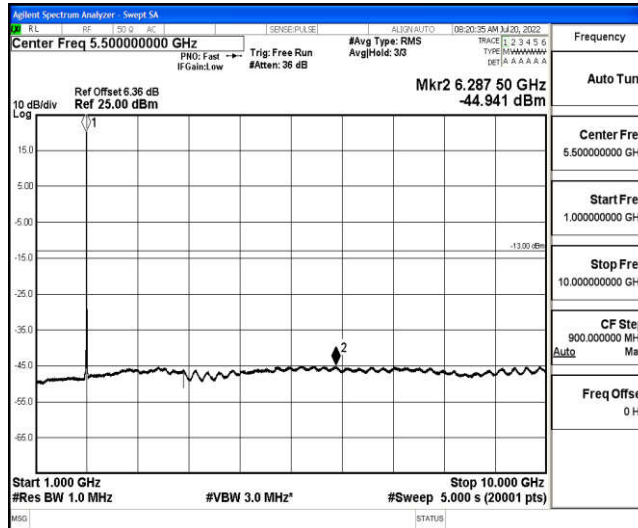

Band2-20MHz-16QAM-19100-1RB#0-Range2:0.15~30MHz

Band2-20MHz-16QAM-19100-1RB#0-Range3:30~1000MHz

Band2-20MHz-16QAM-19100-1RB#0-Range4:1000~10000MHz

Band2-20MHz-16QAM-19100-1RB#0-Range5:10000~20000MHz