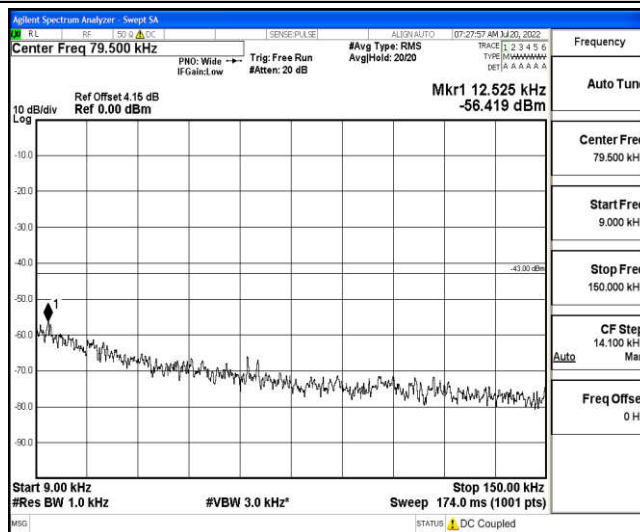

Band2-10MHz-16QAM-18650-1RB#0-Range2:0.15~30MHz

Band2-10MHz-16QAM-18650-1RB#0-Range3:30~1000MHz

Band2-10MHz-16QAM-18650-1RB#0-Range4:1000~10000MHz

Band2-10MHz-16QAM-18650-1RB#0-Range5:10000~20000MHz

Band2-10MHz-16QAM-18900-1RB#0-Range1:0.009~0.15MHz

Band2-10MHz-16QAM-18900-1RB#0-Range2:0.15~30MHz

Band2-10MHz-16QAM-18900-1RB#0-Range3:30~1000MHz

Band2-10MHz-16QAM-18900-1RB#0-Range4:1000~10000MHz

Band2-10MHz-16QAM-18900-1RB#0-Range5:10000~20000MHz

Band2-10MHz-16QAM-19150-1RB#0-Range1:0.009~0.15MHz