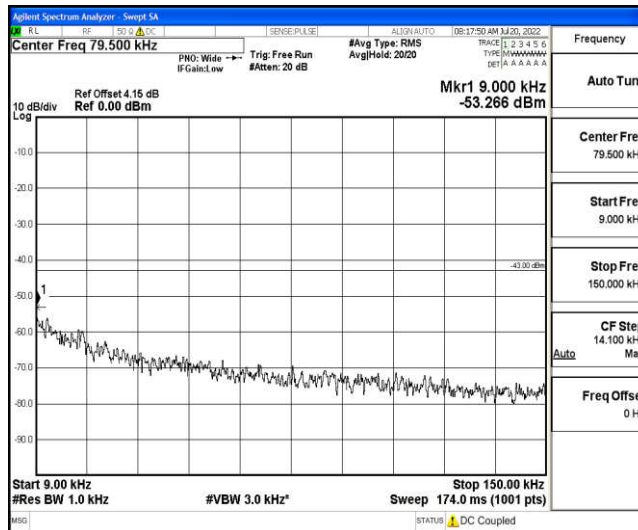

Band2-20MHz-QPSK-18900-1RB#0-Range2:0.15~30MHz

Band2-20MHz-QPSK-18900-1RB#0-Range3:30~1000MHz

Band2-20MHz-QPSK-18900-1RB#0-Range4:1000~10000MHz

Band2-20MHz-QPSK-18900-1RB#0-Range5:10000~20000MHz

Band2-20MHz-QPSK-19100-1RB#0-Range1:0.009~0.15MHz