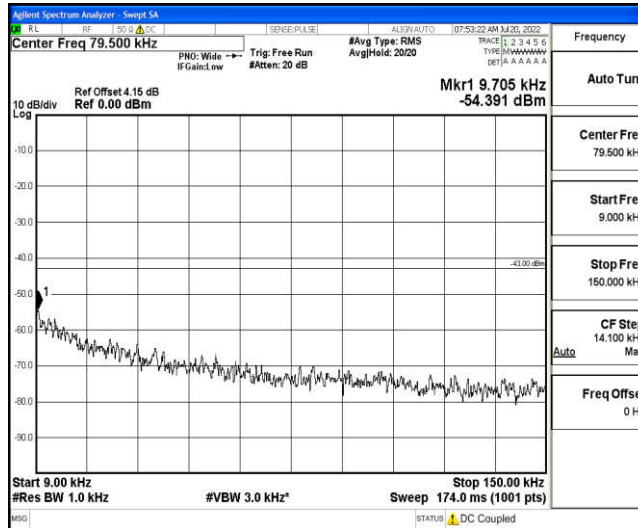

Band2-15MHz-QPSK-18900-1RB#0-Range2:0.15~30MHz

Band2-15MHz-QPSK-18900-1RB#0-Range3:30~1000MHz

Band2-15MHz-QPSK-18900-1RB#0-Range4:1000~10000MHz

Band2-15MHz-QPSK-18900-1RB#0-Range5:10000~20000MHz

Band2-15MHz-QPSK-19125-1RB#0-Range1:0.009~0.15MHz