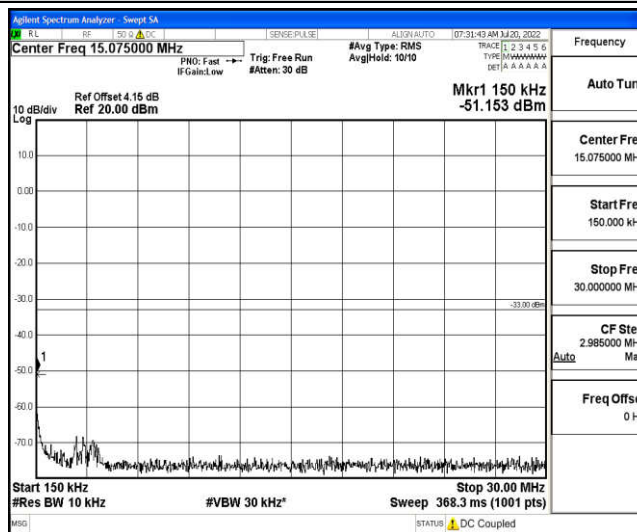

Band2-10MHz-16QAM-19150-1RB#0-Range3:30~1000MHz