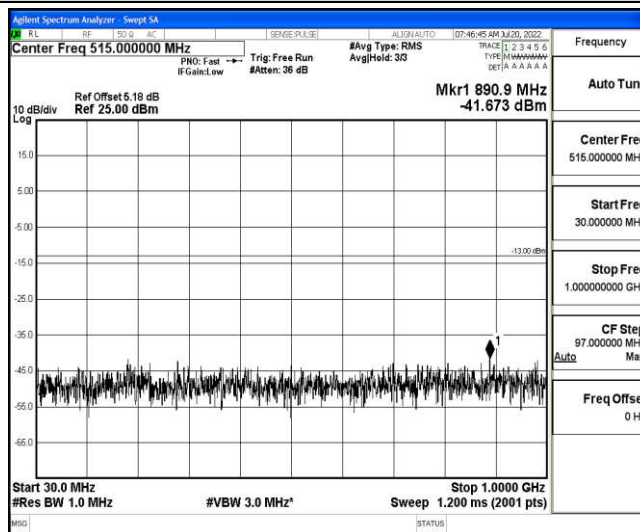

Band2-15MHz-QPSK-18675-1RB#0-Range4:1000~10000MHz