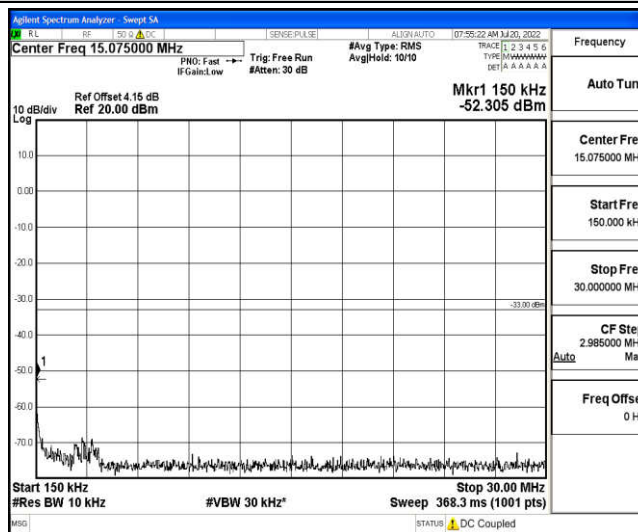

Band2-15MHz-16QAM-19125-1RB#0-Range3:30~1000MHz