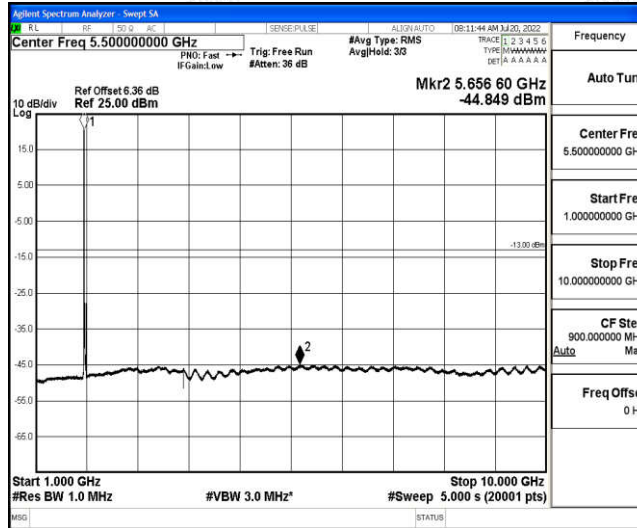

Band2-20MHz-QPSK-18700-1RB#0-Range2:0.15~30MHz

Band2-20MHz-QPSK-18700-1RB#0-Range3:30~1000MHz

Band2-20MHz-QPSK-18700-1RB#0-Range4:1000~10000MHz

Band2-20MHz-QPSK-18700-1RB#0-Range5:10000~20000MHz

Band2-20MHz-QPSK-18900-1RB#0-Range1:0.009~0.15MHz