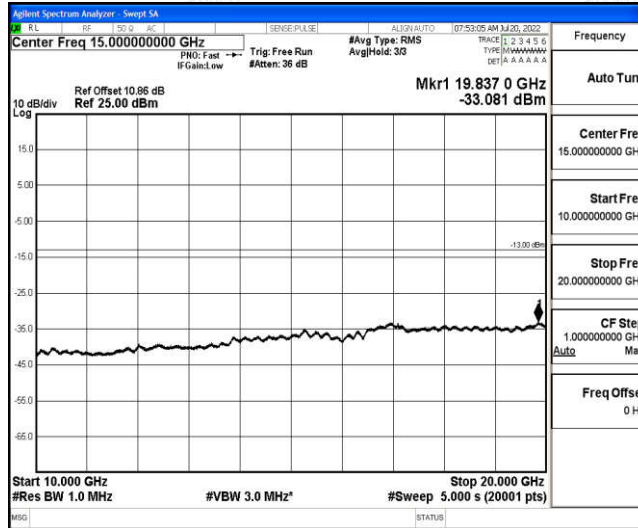

Band2-15MHz-16QAM-18900-1RB#0-Range2:0.15~30MHz

Band2-15MHz-16QAM-18900-1RB#0-Range3:30~1000MHz

Band2-15MHz-16QAM-18900-1RB#0-Range4:1000~10000MHz

Band2-15MHz-16QAM-18900-1RB#0-Range5:10000~20000MHz

Band2-15MHz-16QAM-19125-1RB#0-Range1:0.009~0.15MHz