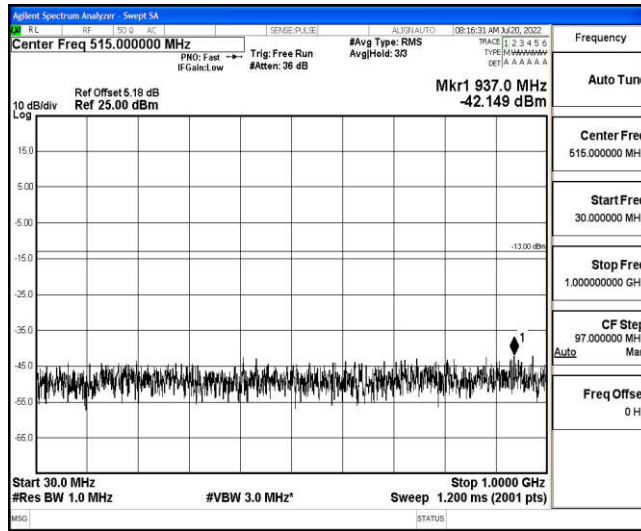

Band2-20MHz-16QAM-18900-1RB#0-Range4:1000~10000MHz