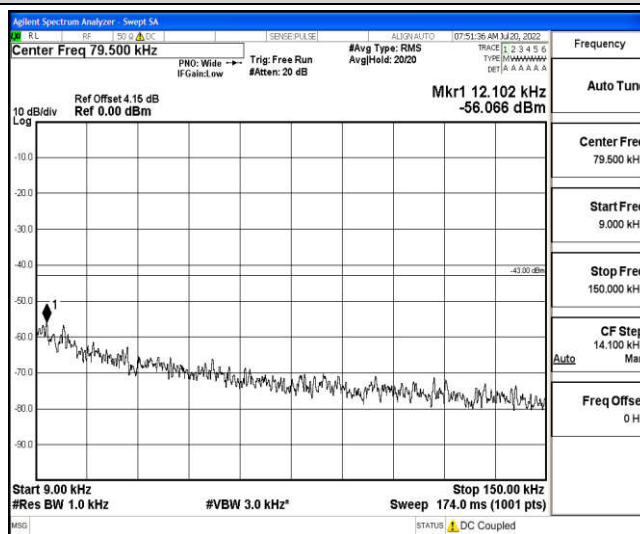

Band2-15MHz-16QAM-18675-1RB#0-Range2:0.15~30MHz

Band2-15MHz-16QAM-18675-1RB#0-Range3:30~1000MHz

Band2-15MHz-16QAM-18675-1RB#0-Range4:1000~10000MHz

Band2-15MHz-16QAM-18675-1RB#0-Range5:10000~20000MHz

Band2-15MHz-16QAM-18900-1RB#0-Range1:0.009~0.15MHz