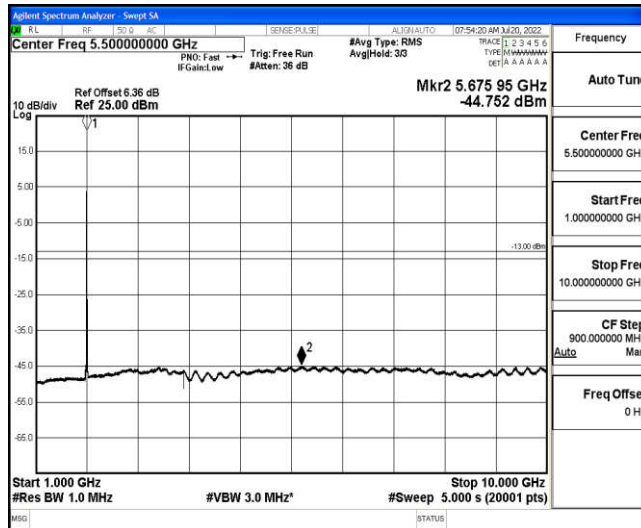

Band2-15MHz-QPSK-19125-1RB#0-Range2:0.15~30MHz

Band2-15MHz-QPSK-19125-1RB#0-Range3:30~1000MHz

Band2-15MHz-QPSK-19125-1RB#0-Range4:1000~10000MHz

Band2-15MHz-QPSK-19125-1RB#0-Range5:10000~20000MHz

Band2-15MHz-16QAM-18675-1RB#0-Range1:0.009~0.15MHz