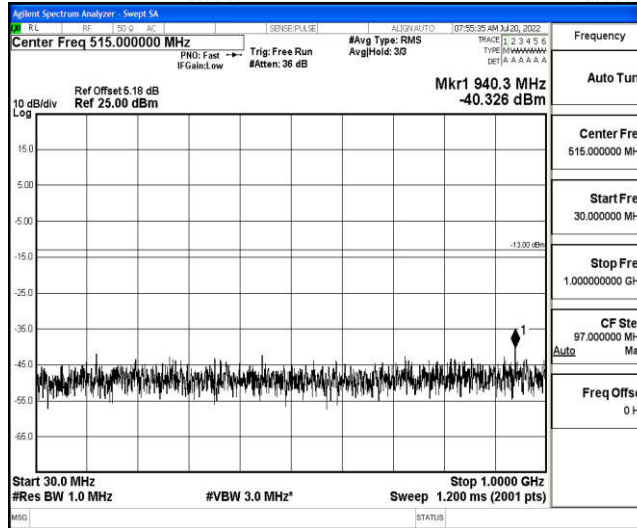

Band2-15MHz-16QAM-19125-1RB#0-Range4:1000~10000MHz