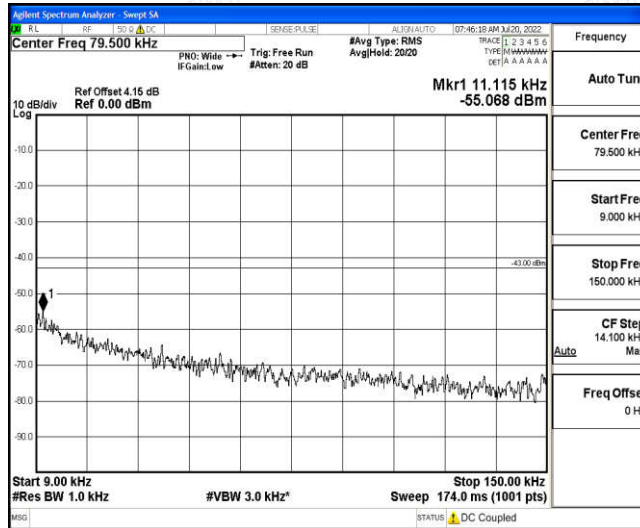

Band2-10MHz-16QAM-19150-1RB#0-Range2:0.15~30MHz

Band2-10MHz-16QAM-19150-1RB#0-Range3:30~1000MHz

Band2-10MHz-16QAM-19150-1RB#0-Range4:1000~10000MHz

Band2-10MHz-16QAM-19150-1RB#0-Range5:10000~20000MHz

Band2-15MHz-QPSK-18675-1RB#0-Range1:0.009~0.15MHz