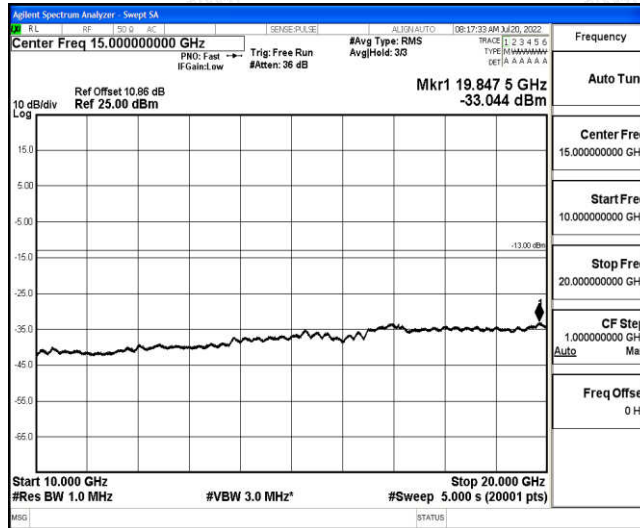

Band2-20MHz-16QAM-18900-1RB#0-Range2:0.15~30MHz

Band2-20MHz-16QAM-18900-1RB#0-Range3:30~1000MHz

Band2-20MHz-16QAM-18900-1RB#0-Range4:1000~10000MHz

Band2-20MHz-16QAM-18900-1RB#0-Range5:10000~20000MHz

Band2-20MHz-16QAM-19100-1RB#0-Range1:0.009~0.15MHz

Band2-20MHz-16QAM-19100-1RB#0-Range2:0.15~30MHz

Band2-20MHz-16QAM-19100-1RB#0-Range3:30~1000MHz

Band2-20MHz-16QAM-19100-1RB#0-Range4:1000~10000MHz

Band2-20MHz-16QAM-19100-1RB#0-Range5:10000~20000MHz