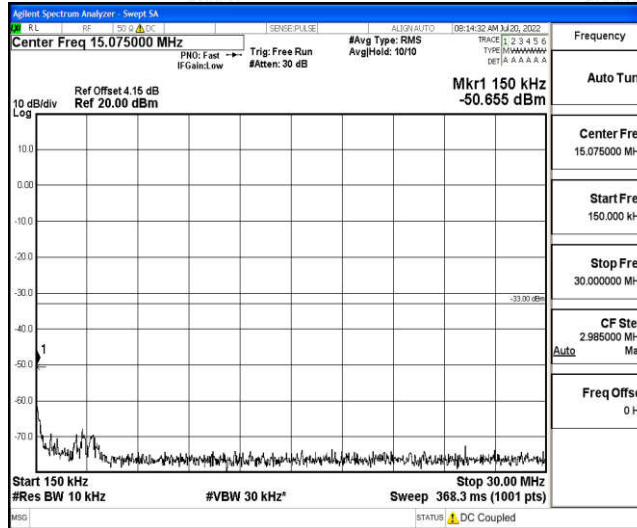

Band2-20MHz-QPSK-18900-1RB#0-Range3:30~1000MHz