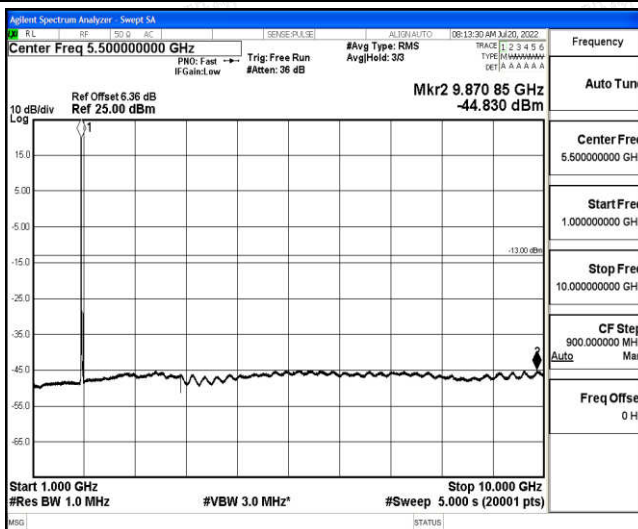

Band2-20MHz-16QAM-18700-1RB#0-Range2:0.15~30MHz

Band2-20MHz-16QAM-18700-1RB#0-Range3:30~1000MHz

Band2-20MHz-16QAM-18700-1RB#0-Range4:1000~10000MHz

Band2-20MHz-16QAM-18700-1RB#0-Range5:10000~20000MHz

Band2-20MHz-16QAM-18900-1RB#0-Range1:0.009~0.15MHz