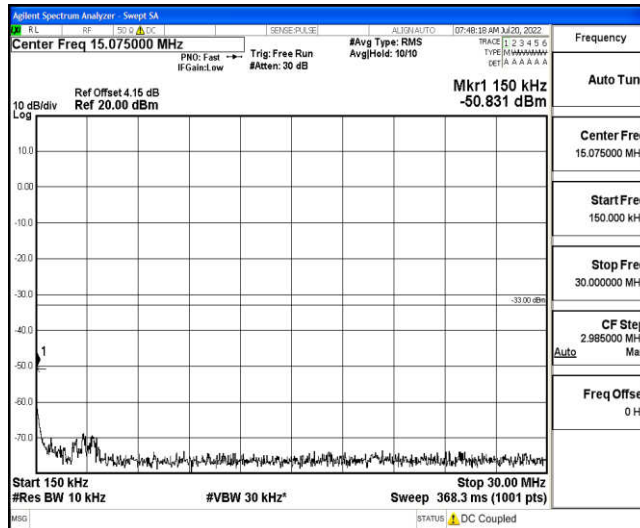

Band2-15MHz-16QAM-18675-1RB#0-Range3:30~1000MHz