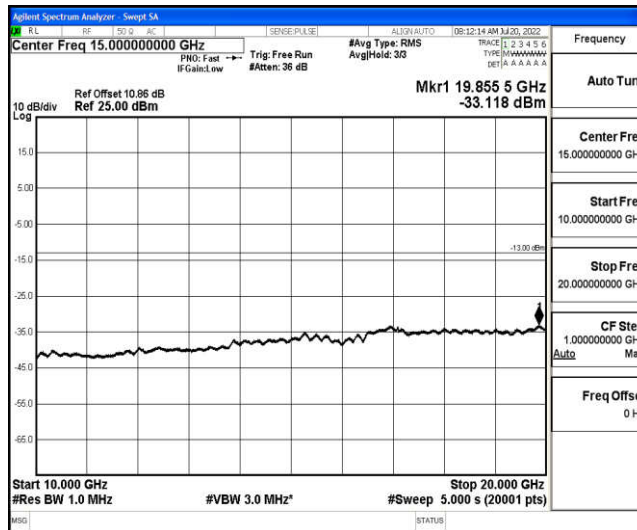

Band2-20MHz-QPSK-18700-1RB#0-Range2:0.15~30MHz

Band2-20MHz-QPSK-18700-1RB#0-Range3:30~1000MHz

Band2-20MHz-QPSK-18700-1RB#0-Range4:1000~10000MHz

Band2-20MHz-QPSK-18700-1RB#0-Range5:10000~20000MHz

Band2-20MHz-QPSK-18900-1RB#0-Range1:0.009~0.15MHz