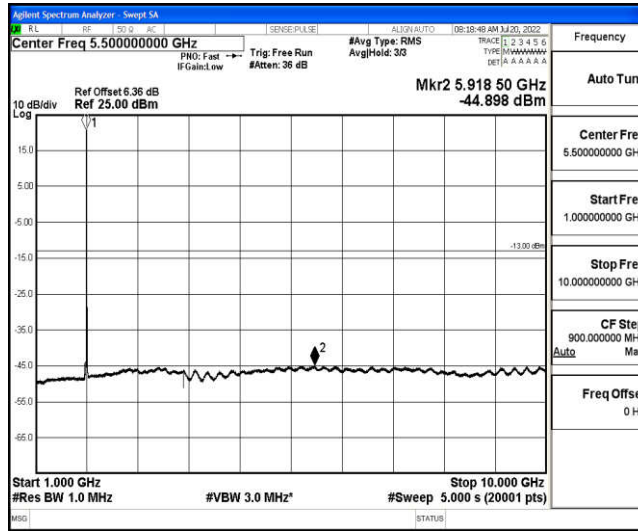

Band2-20MHz-QPSK-19100-1RB#0-Range2:0.15~30MHz

Band2-20MHz-QPSK-19100-1RB#0-Range3:30~1000MHz

Band2-20MHz-QPSK-19100-1RB#0-Range4:1000~10000MHz

Band2-20MHz-QPSK-19100-1RB#0-Range5:10000~20000MHz

Band2-20MHz-16QAM-18700-1RB#0-Range1:0.009~0.15MHz