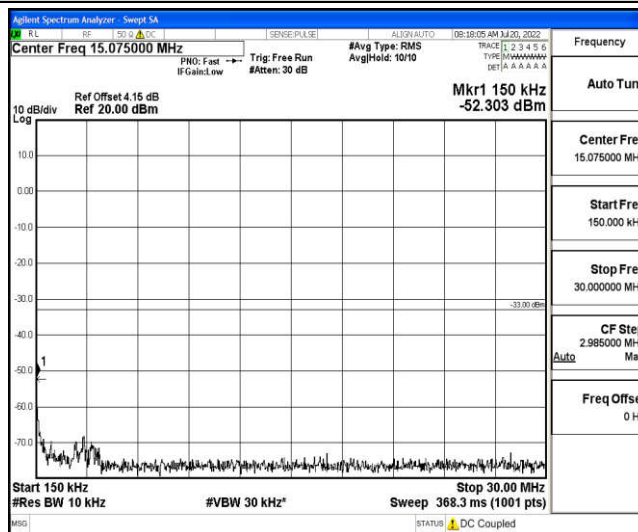

Band2-20MHz-QPSK-19100-1RB#0-Range3:30~1000MHz