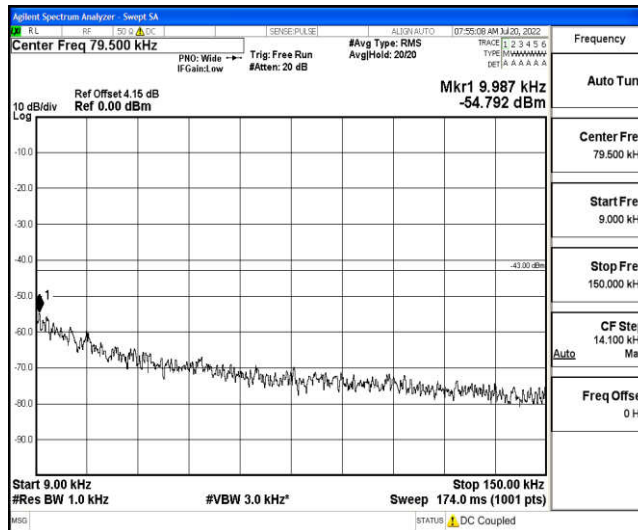

Band2-15MHz-16QAM-18900-1RB#0-Range2:0.15~30MHz

Band2-15MHz-16QAM-18900-1RB#0-Range3:30~1000MHz

Band2-15MHz-16QAM-18900-1RB#0-Range4:1000~10000MHz

Band2-15MHz-16QAM-18900-1RB#0-Range5:10000~20000MHz

Band2-15MHz-16QAM-19125-1RB#0-Range1:0.009~0.15MHz