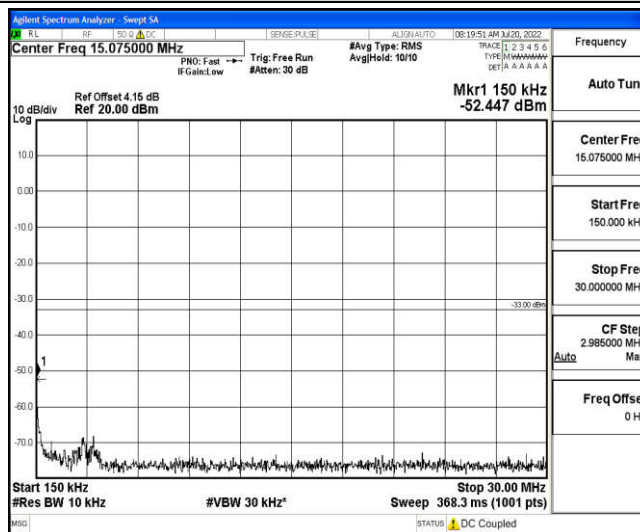

Band2-20MHz-16QAM-19100-1RB#0-Range3:30~1000MHz