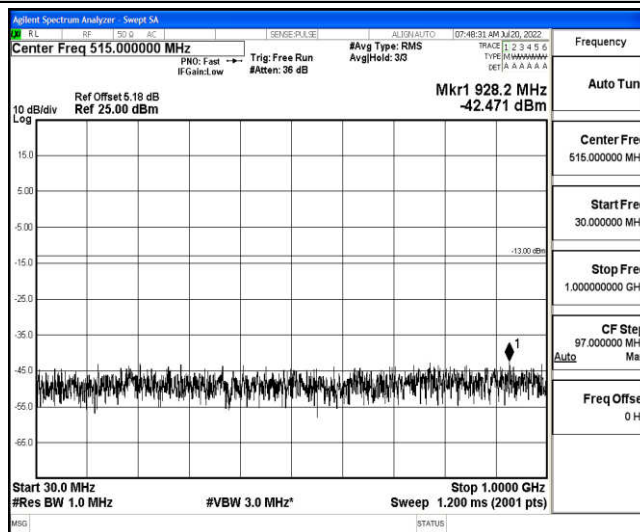

Band2-15MHz-16QAM-18675-1RB#0-Range4:1000~10000MHz