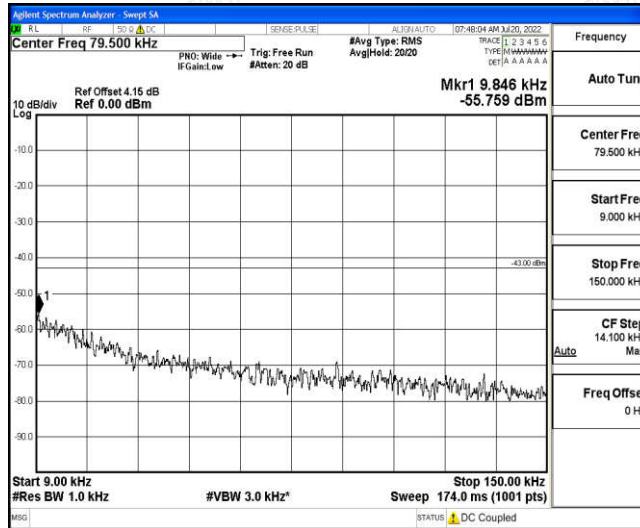

Band2-15MHz-16QAM-18675-1RB#0-Range2:0.15~30MHz