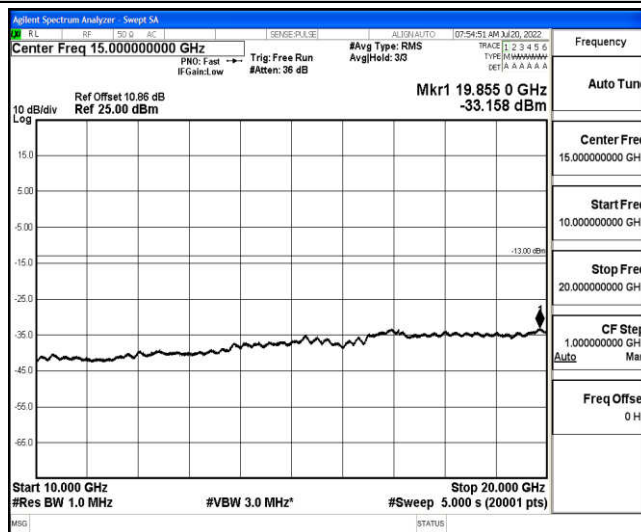

Band2-15MHz-QPSK-19125-1RB#0-Range2:0.15~30MHz

Band2-15MHz-QPSK-19125-1RB#0-Range3:30~1000MHz

Band2-15MHz-QPSK-19125-1RB#0-Range4:1000~10000MHz

Band2-15MHz-QPSK-19125-1RB#0-Range5:10000~20000MHz

Band2-15MHz-16QAM-18675-1RB#0-Range1:0.009~0.15MHz