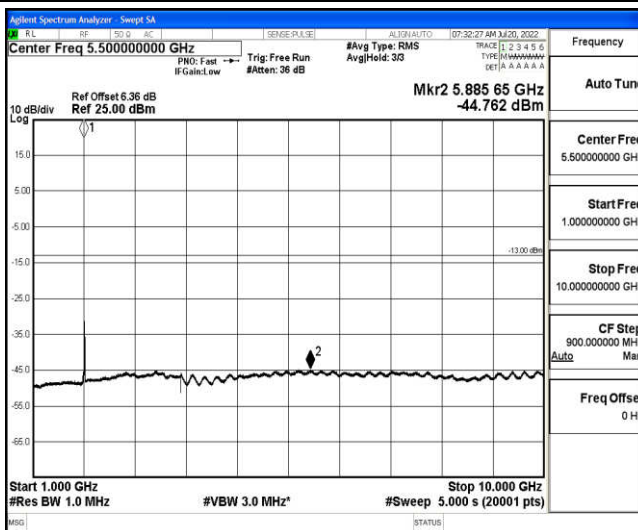

Band2-10MHz-16QAM-19150-1RB#0-Range2:0.15~30MHz

Band2-10MHz-16QAM-19150-1RB#0-Range3:30~1000MHz

Band2-10MHz-16QAM-19150-1RB#0-Range4:1000~10000MHz

Band2-10MHz-16QAM-19150-1RB#0-Range5:10000~20000MHz

Band2-15MHz-QPSK-18675-1RB#0-Range1:0.009~0.15MHz