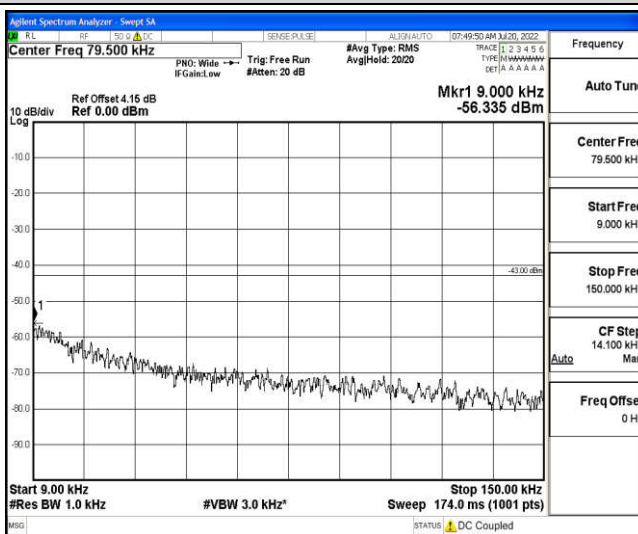

Band2-15MHz-QPSK-18675-1RB#0-Range2:0.15~30MHz

Band2-15MHz-QPSK-18675-1RB#0-Range3:30~1000MHz

Band2-15MHz-QPSK-18675-1RB#0-Range4:1000~10000MHz

Band2-15MHz-QPSK-18675-1RB#0-Range5:10000~20000MHz

Band2-15MHz-QPSK-18900-1RB#0-Range1:0.009~0.15MHz