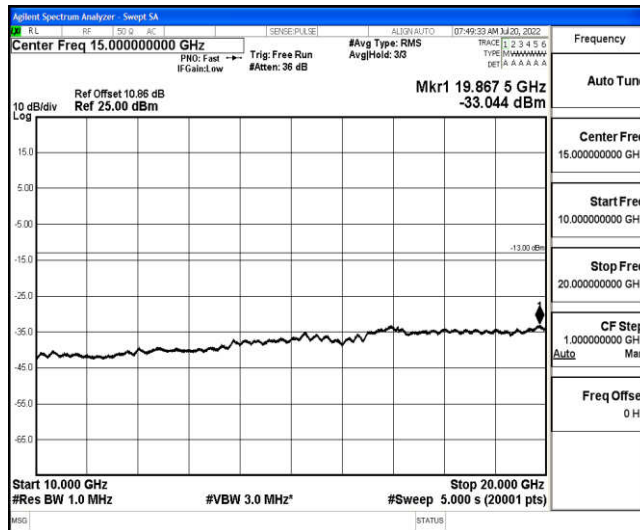

Band2-15MHz-16QAM-18675-1RB#0-Range2:0.15~30MHz

Band2-15MHz-16QAM-18675-1RB#0-Range3:30~1000MHz

Band2-15MHz-16QAM-18675-1RB#0-Range4:1000~10000MHz

Band2-15MHz-16QAM-18675-1RB#0-Range5:10000~20000MHz

Band2-15MHz-16QAM-18900-1RB#0-Range1:0.009~0.15MHz