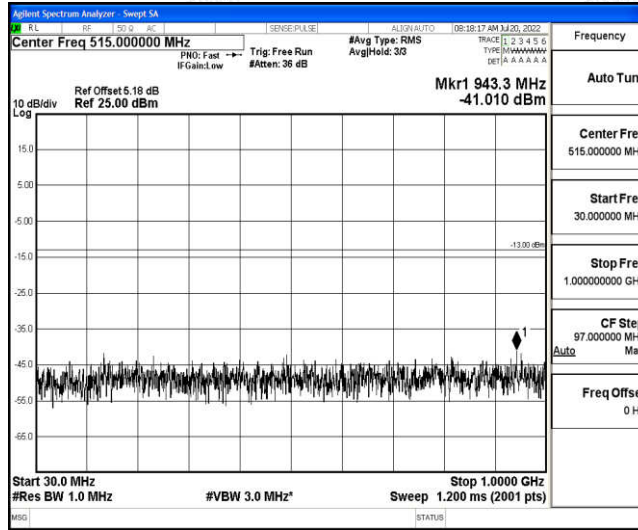

Band2-20MHz-QPSK-19100-1RB#0-Range4:1000~10000MHz