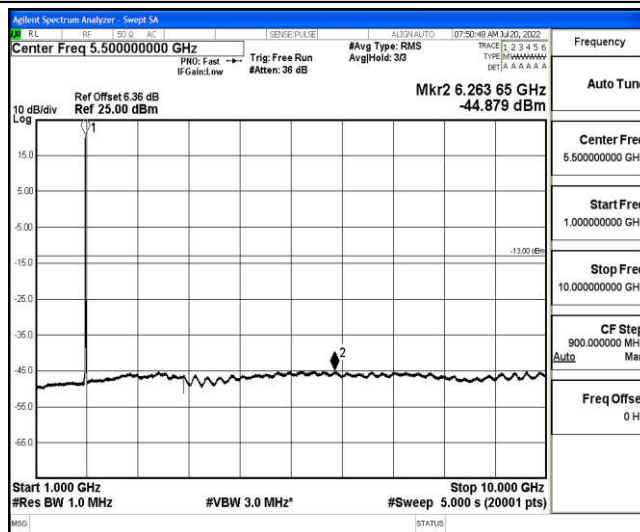

Band2-15MHz-QPSK-18900-1RB#0-Range2:0.15~30MHz

Band2-15MHz-QPSK-18900-1RB#0-Range3:30~1000MHz

Band2-15MHz-QPSK-18900-1RB#0-Range4:1000~10000MHz

Band2-15MHz-QPSK-18900-1RB#0-Range5:10000~20000MHz

Band2-15MHz-QPSK-19125-1RB#0-Range1:0.009~0.15MHz