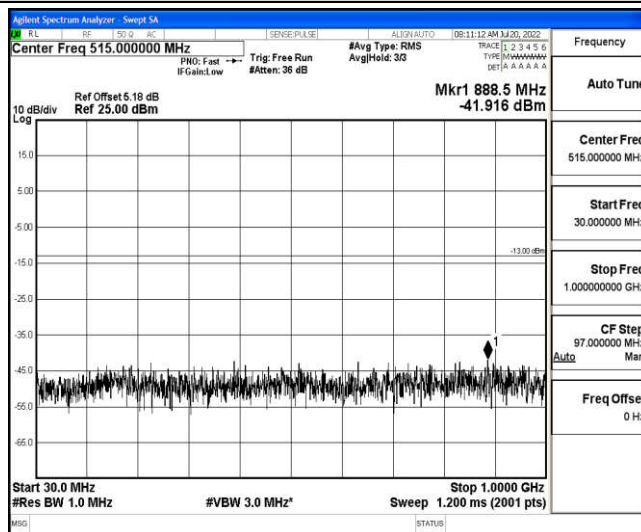

Band2-20MHz-QPSK-18700-1RB#0-Range4:1000~10000MHz