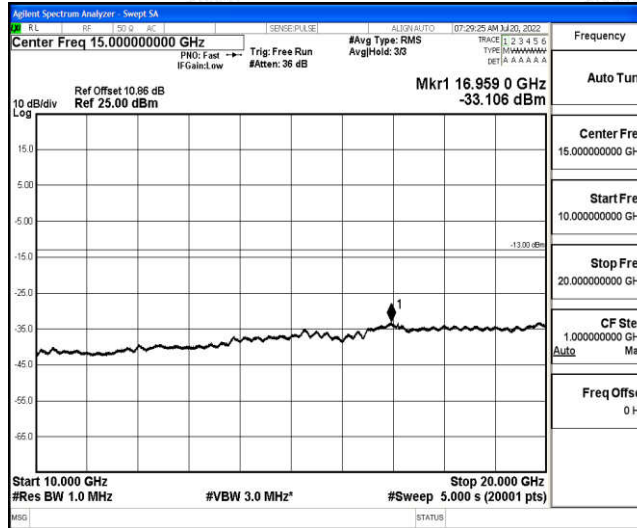

Band2-10MHz-16QAM-18900-1RB#0-Range2:0.15~30MHz

Band2-10MHz-16QAM-18900-1RB#0-Range3:30~1000MHz

Band2-10MHz-16QAM-18900-1RB#0-Range4:1000~10000MHz

Band2-10MHz-16QAM-18900-1RB#0-Range5:10000~20000MHz

Band2-10MHz-16QAM-19150-1RB#0-Range1:0.009~0.15MHz

Band2-10MHz-16QAM-19150-1RB#0-Range2:0.15~30MHz

Band2-10MHz-16QAM-19150-1RB#0-Range3:30~1000MHz

Band2-10MHz-16QAM-19150-1RB#0-Range4:1000~10000MHz

Band2-10MHz-16QAM-19150-1RB#0-Range5:10000~20000MHz

Band2-15MHz-QPSK-18675-1RB#0-Range1:0.009~0.15MHz