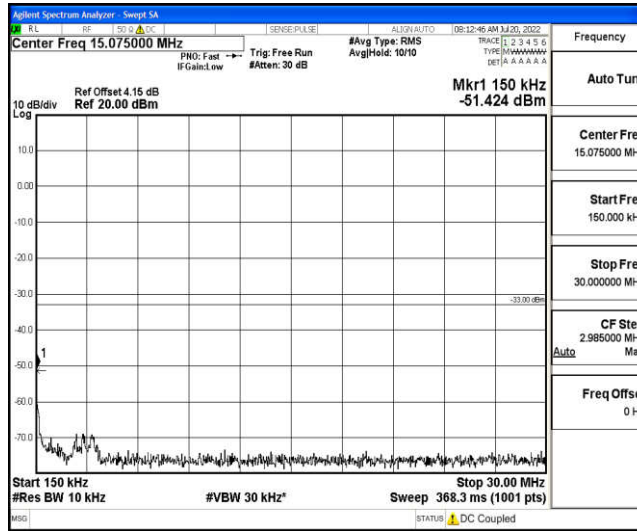

Band2-20MHz-16QAM-18700-1RB#0-Range3:30~1000MHz