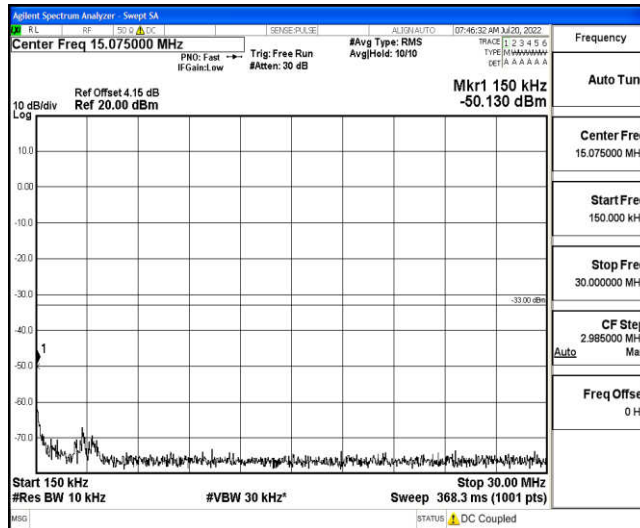

Band2-10MHz-16QAM-18900-1RB#0-Range2:0.15~30MHz

Band2-10MHz-16QAM-18900-1RB#0-Range3:30~1000MHz

Band2-10MHz-16QAM-18900-1RB#0-Range4:1000~10000MHz

Band2-10MHz-16QAM-18900-1RB#0-Range5:10000~20000MHz

Band2-10MHz-16QAM-19150-1RB#0-Range1:0.009~0.15MHz

Band2-10MHz-16QAM-19150-1RB#0-Range2:0.15~30MHz

Band2-10MHz-16QAM-19150-1RB#0-Range3:30~1000MHz

Band2-10MHz-16QAM-19150-1RB#0-Range4:1000~10000MHz

Band2-10MHz-16QAM-19150-1RB#0-Range5:10000~20000MHz

Band2-15MHz-QPSK-18675-1RB#0-Range1:0.009~0.15MHz

Band2-15MHz-QPSK-18675-1RB#0-Range2:0.15~30MHz

Band2-15MHz-QPSK-18675-1RB#0-Range3:30~1000MHz

Band2-15MHz-QPSK-18675-1RB#0-Range4:1000~10000MHz

Band2-15MHz-QPSK-18675-1RB#0-Range5:10000~20000MHz

Band2-15MHz-QPSK-18900-1RB#0-Range1:0.009~0.15MHz