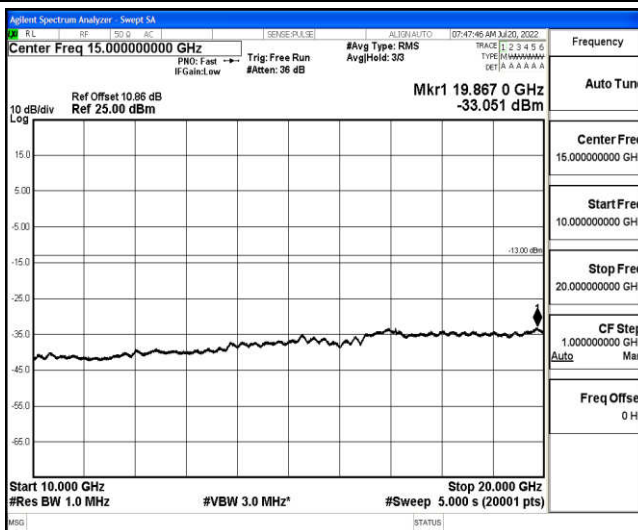

Band2-15MHz-QPSK-18675-1RB#0-Range2:0.15~30MHz

Band2-15MHz-QPSK-18675-1RB#0-Range3:30~1000MHz

Band2-15MHz-QPSK-18675-1RB#0-Range4:1000~10000MHz

Band2-15MHz-QPSK-18675-1RB#0-Range5:10000~20000MHz

Band2-15MHz-QPSK-18900-1RB#0-Range1:0.009~0.15MHz