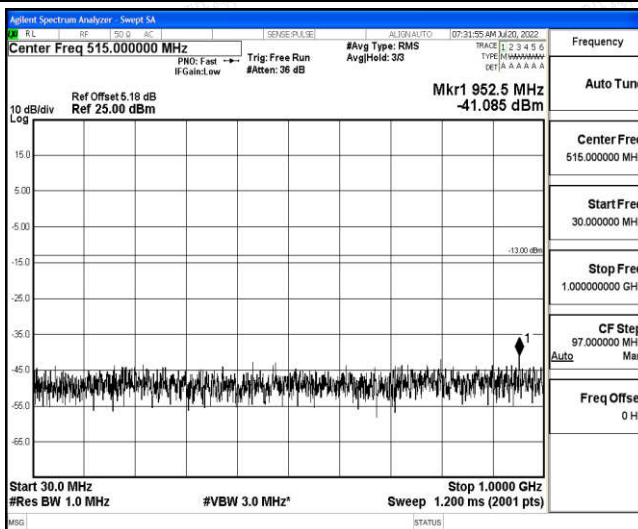

Band2-10MHz-16QAM-19150-1RB#0-Range4:1000~10000MHz