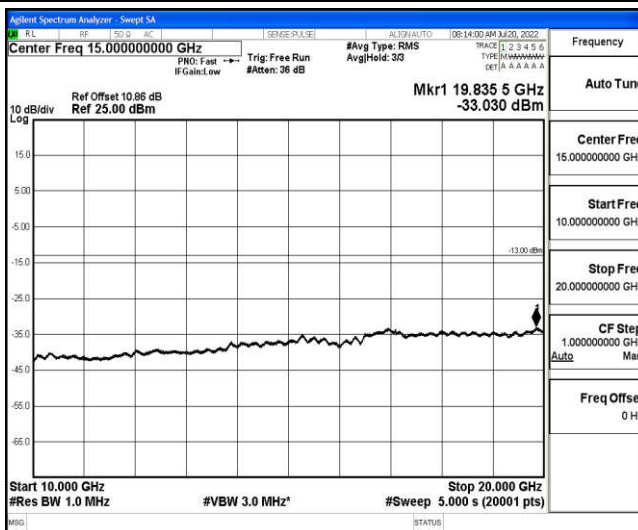

Band2-20MHz-16QAM-18700-1RB#0-Range2:0.15~30MHz

Band2-20MHz-16QAM-18700-1RB#0-Range3:30~1000MHz

Band2-20MHz-16QAM-18700-1RB#0-Range4:1000~10000MHz

Band2-20MHz-16QAM-18700-1RB#0-Range5:10000~20000MHz

Band2-20MHz-16QAM-18900-1RB#0-Range1:0.009~0.15MHz