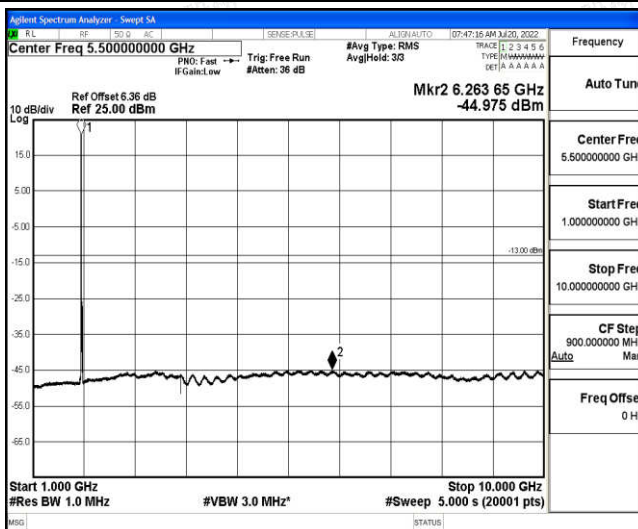

Band2-15MHz-QPSK-18675-1RB#0-Range2:0.15~30MHz

Band2-15MHz-QPSK-18675-1RB#0-Range3:30~1000MHz

Band2-15MHz-QPSK-18675-1RB#0-Range4:1000~10000MHz

Band2-15MHz-QPSK-18675-1RB#0-Range5:10000~20000MHz

Band2-15MHz-QPSK-18900-1RB#0-Range1:0.009~0.15MHz