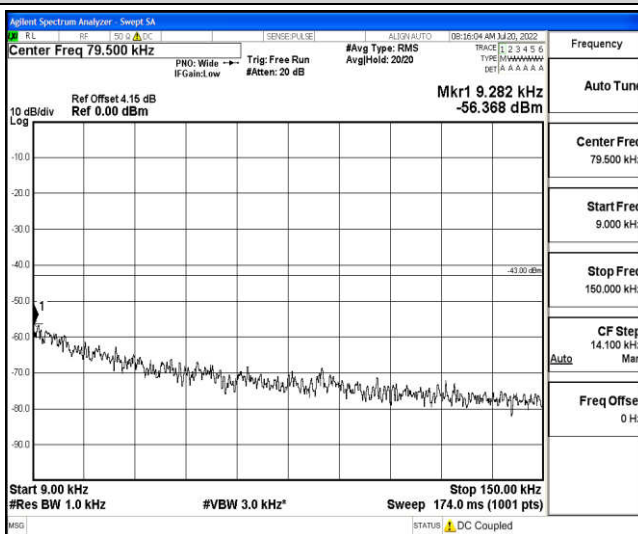

Band2-20MHz-16QAM-18700-1RB#0-Range2:0.15~30MHz

Band2-20MHz-16QAM-18700-1RB#0-Range3:30~1000MHz

Band2-20MHz-16QAM-18700-1RB#0-Range4:1000~10000MHz

Band2-20MHz-16QAM-18700-1RB#0-Range5:10000~20000MHz

Band2-20MHz-16QAM-18900-1RB#0-Range1:0.009~0.15MHz