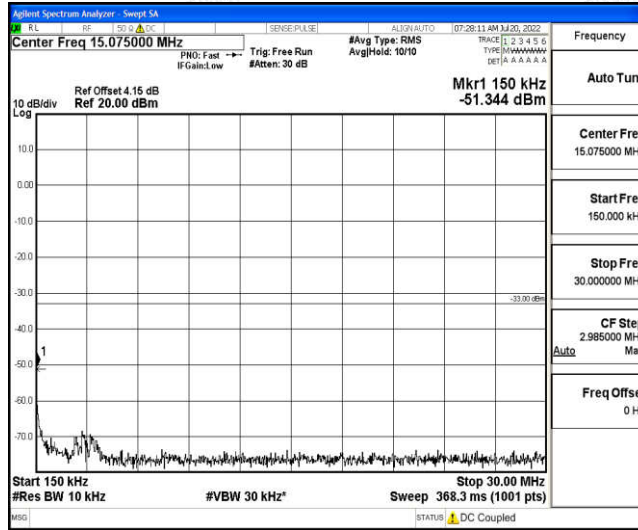

Band2-10MHz-16QAM-18650-1RB#0-Range2:0.15~30MHz

Band2-10MHz-16QAM-18650-1RB#0-Range3:30~1000MHz

Band2-10MHz-16QAM-18650-1RB#0-Range4:1000~10000MHz

Band2-10MHz-16QAM-18650-1RB#0-Range5:10000~20000MHz

Band2-10MHz-16QAM-18900-1RB#0-Range1:0.009~0.15MHz

Band2-10MHz-16QAM-18900-1RB#0-Range2:0.15~30MHz

Band2-10MHz-16QAM-18900-1RB#0-Range3:30~1000MHz

Band2-10MHz-16QAM-18900-1RB#0-Range4:1000~10000MHz

Band2-10MHz-16QAM-18900-1RB#0-Range5:10000~20000MHz

Band2-10MHz-16QAM-19150-1RB#0-Range1:0.009~0.15MHz