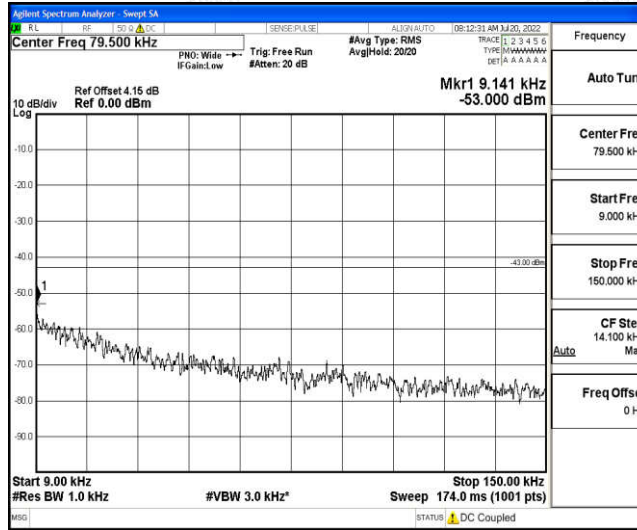

Band2-20MHz-QPSK-19100-1RB#0-Range2:0.15~30MHz

Band2-20MHz-QPSK-19100-1RB#0-Range3:30~1000MHz

Band2-20MHz-QPSK-19100-1RB#0-Range4:1000~10000MHz

Band2-20MHz-QPSK-19100-1RB#0-Range5:10000~20000MHz

Band2-20MHz-16QAM-18700-1RB#0-Range1:0.009~0.15MHz