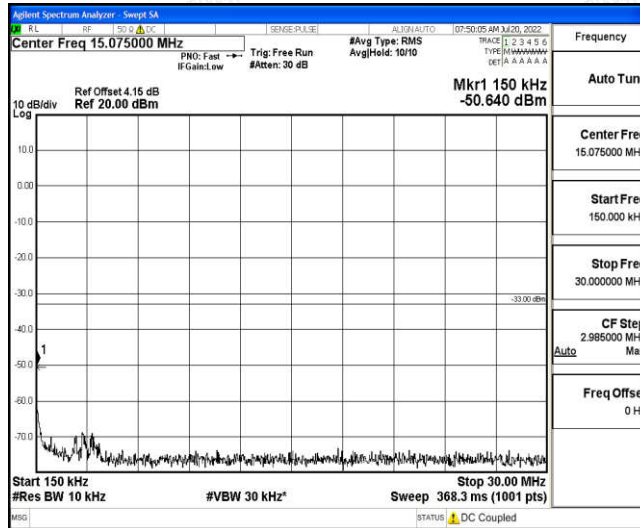

Band2-15MHz-QPSK-18675-1RB#0-Range2:0.15~30MHz

Band2-15MHz-QPSK-18675-1RB#0-Range3:30~1000MHz

Band2-15MHz-QPSK-18675-1RB#0-Range4:1000~10000MHz

Band2-15MHz-QPSK-18675-1RB#0-Range5:10000~20000MHz

Band2-15MHz-QPSK-18900-1RB#0-Range1:0.009~0.15MHz

Band2-15MHz-QPSK-18900-1RB#0-Range2:0.15~30MHz

Band2-15MHz-QPSK-18900-1RB#0-Range3:30~1000MHz

Band2-15MHz-QPSK-18900-1RB#0-Range4:1000~10000MHz

Band2-15MHz-QPSK-18900-1RB#0-Range5:10000~20000MHz

Band2-15MHz-QPSK-19125-1RB#0-Range1:0.009~0.15MHz