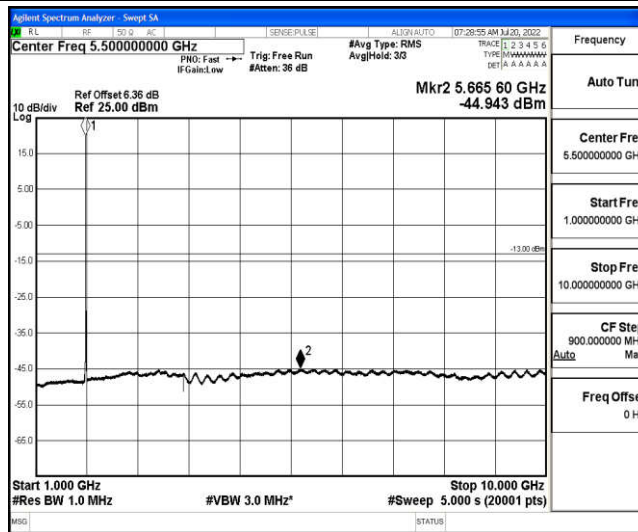

Band2-10MHz-16QAM-18900-1RB#0-Range2:0.15~30MHz

Band2-10MHz-16QAM-18900-1RB#0-Range3:30~1000MHz

Band2-10MHz-16QAM-18900-1RB#0-Range4:1000~10000MHz

Band2-10MHz-16QAM-18900-1RB#0-Range5:10000~20000MHz

Band2-10MHz-16QAM-19150-1RB#0-Range1:0.009~0.15MHz