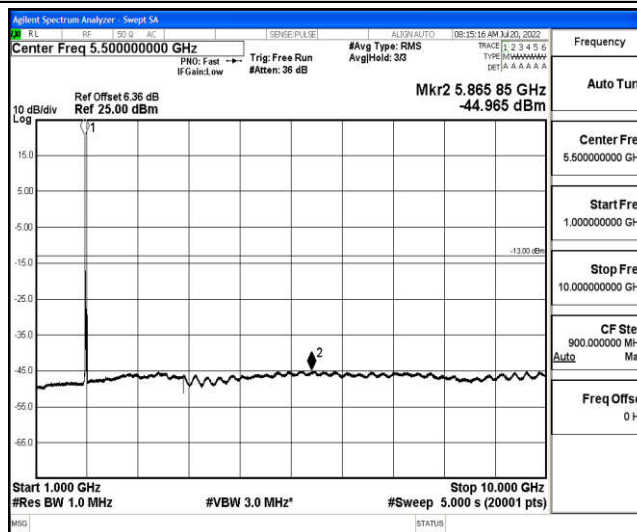

Band2-20MHz-QPSK-18900-1RB#0-Range2:0.15~30MHz

Band2-20MHz-QPSK-18900-1RB#0-Range3:30~1000MHz

Band2-20MHz-QPSK-18900-1RB#0-Range4:1000~10000MHz

Band2-20MHz-QPSK-18900-1RB#0-Range5:10000~20000MHz

Band2-20MHz-QPSK-19100-1RB#0-Range1:0.009~0.15MHz