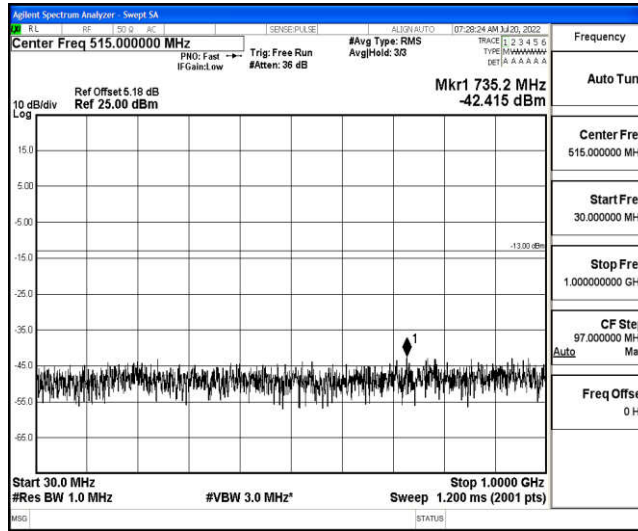

Band2-10MHz-16QAM-18900-1RB#0-Range4:1000~10000MHz