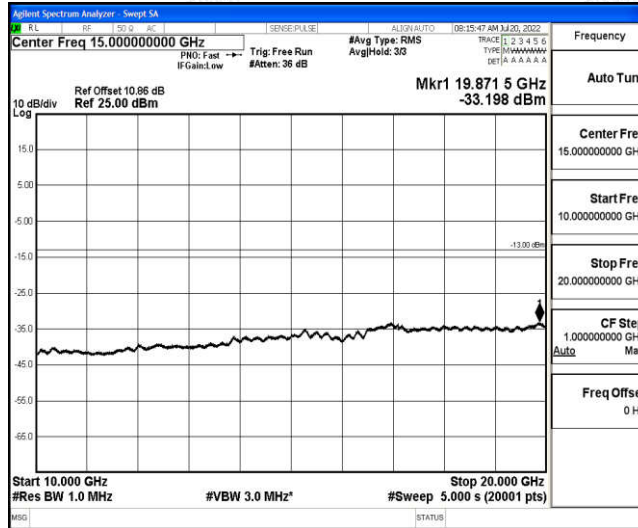

Band2-20MHz-QPSK-18900-1RB#0-Range2:0.15~30MHz

Band2-20MHz-QPSK-18900-1RB#0-Range3:30~1000MHz

Band2-20MHz-QPSK-18900-1RB#0-Range4:1000~10000MHz

Band2-20MHz-QPSK-18900-1RB#0-Range5:10000~20000MHz

Band2-20MHz-QPSK-19100-1RB#0-Range1:0.009~0.15MHz