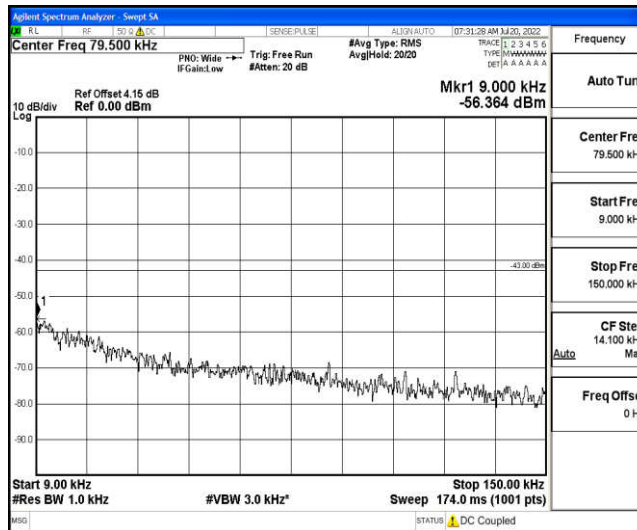

Band2-10MHz-16QAM-18900-1RB#0-Range2:0.15~30MHz

Band2-10MHz-16QAM-18900-1RB#0-Range3:30~1000MHz

Band2-10MHz-16QAM-18900-1RB#0-Range4:1000~10000MHz

Band2-10MHz-16QAM-18900-1RB#0-Range5:10000~20000MHz

Band2-10MHz-16QAM-19150-1RB#0-Range1:0.009~0.15MHz