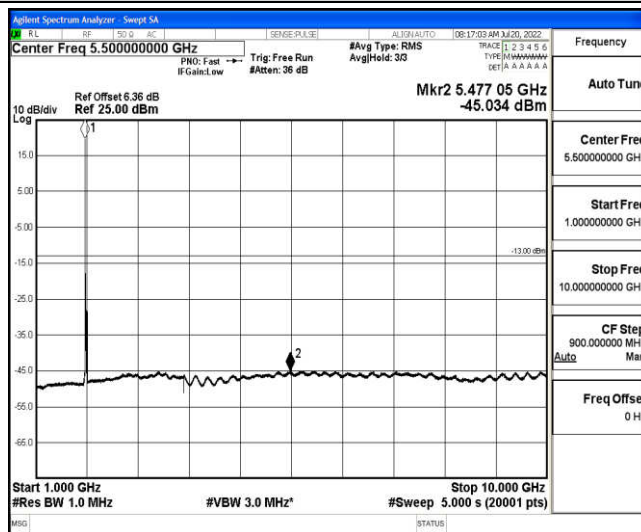

Band2-20MHz-16QAM-18900-1RB#0-Range2:0.15~30MHz

Band2-20MHz-16QAM-18900-1RB#0-Range3:30~1000MHz

Band2-20MHz-16QAM-18900-1RB#0-Range4:1000~10000MHz

Band2-20MHz-16QAM-18900-1RB#0-Range5:10000~20000MHz

Band2-20MHz-16QAM-19100-1RB#0-Range1:0.009~0.15MHz

Band2-20MHz-16QAM-19100-1RB#0-Range2:0.15~30MHz

Band2-20MHz-16QAM-19100-1RB#0-Range3:30~1000MHz

Band2-20MHz-16QAM-19100-1RB#0-Range4:1000~10000MHz

Band2-20MHz-16QAM-19100-1RB#0-Range5:10000~20000MHz