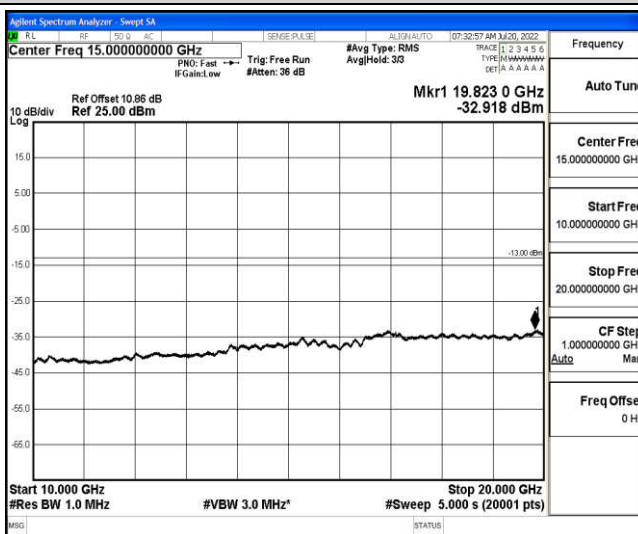

Band2-10MHz-16QAM-19150-1RB#0-Range2:0.15~30MHz

Band2-10MHz-16QAM-19150-1RB#0-Range3:30~1000MHz

Band2-10MHz-16QAM-19150-1RB#0-Range4:1000~10000MHz

Band2-10MHz-16QAM-19150-1RB#0-Range5:10000~20000MHz

Band2-15MHz-QPSK-18675-1RB#0-Range1:0.009~0.15MHz