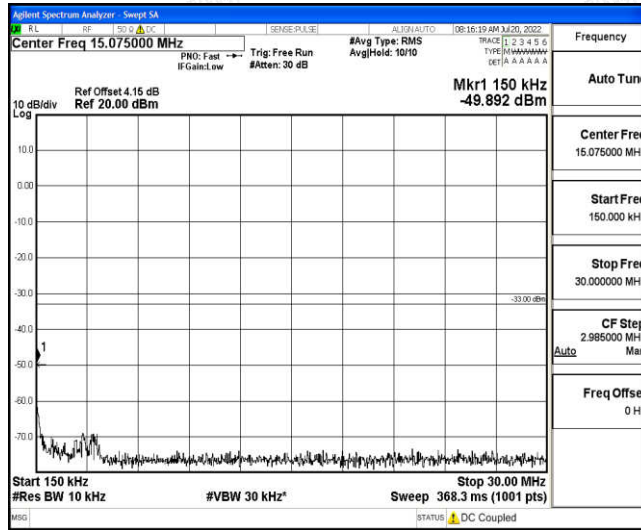

Band2-20MHz-16QAM-18700-1RB#0-Range2:0.15~30MHz

Band2-20MHz-16QAM-18700-1RB#0-Range3:30~1000MHz

Band2-20MHz-16QAM-18700-1RB#0-Range4:1000~10000MHz

Band2-20MHz-16QAM-18700-1RB#0-Range5:10000~20000MHz

Band2-20MHz-16QAM-18900-1RB#0-Range1:0.009~0.15MHz

Band2-20MHz-16QAM-18900-1RB#0-Range2:0.15~30MHz

Band2-20MHz-16QAM-18900-1RB#0-Range3:30~1000MHz

Band2-20MHz-16QAM-18900-1RB#0-Range4:1000~10000MHz

Band2-20MHz-16QAM-18900-1RB#0-Range5:10000~20000MHz

Band2-20MHz-16QAM-19100-1RB#0-Range1:0.009~0.15MHz