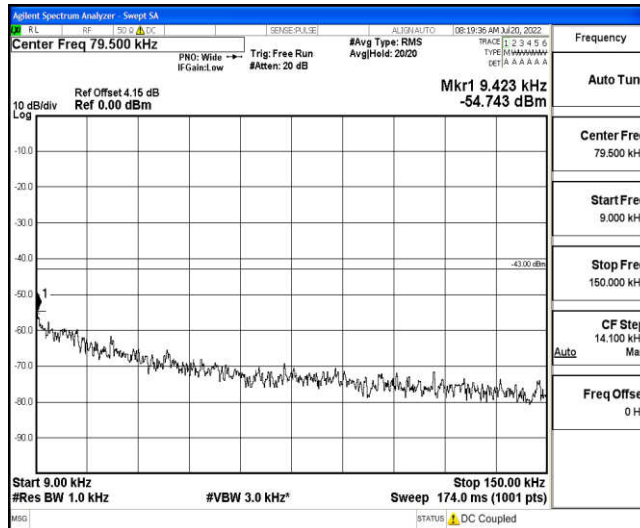

Band2-20MHz-16QAM-18900-1RB#0-Range2:0.15~30MHz

Band2-20MHz-16QAM-18900-1RB#0-Range3:30~1000MHz

Band2-20MHz-16QAM-18900-1RB#0-Range4:1000~10000MHz

Band2-20MHz-16QAM-18900-1RB#0-Range5:10000~20000MHz

Band2-20MHz-16QAM-19100-1RB#0-Range1:0.009~0.15MHz