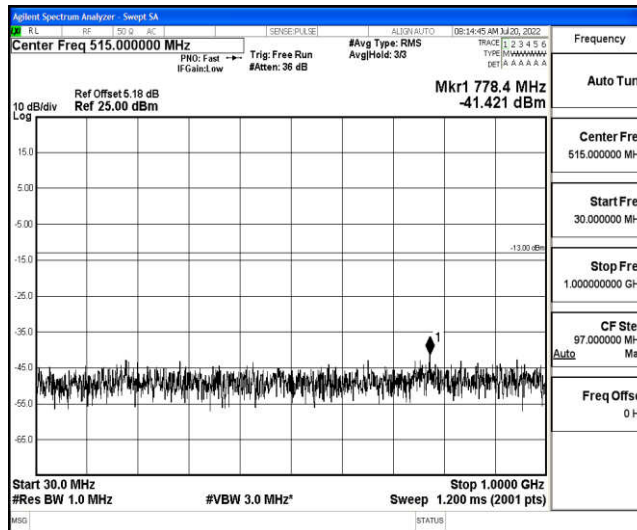

Band2-20MHz-QPSK-18900-1RB#0-Range4:1000~10000MHz