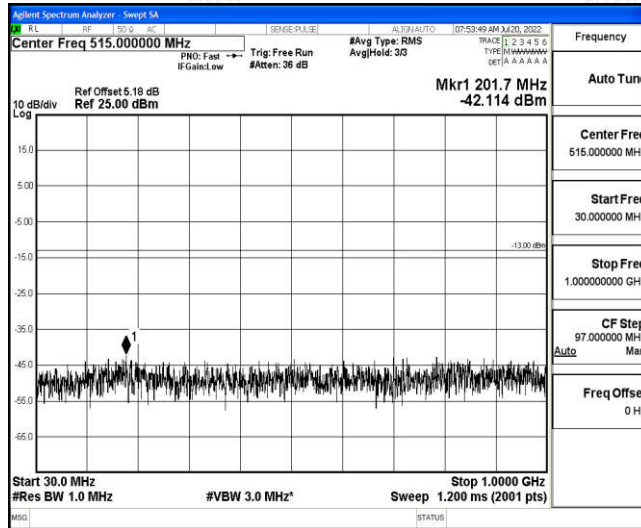

Band2-15MHz-QPSK-19125-1RB#0-Range4:1000~10000MHz