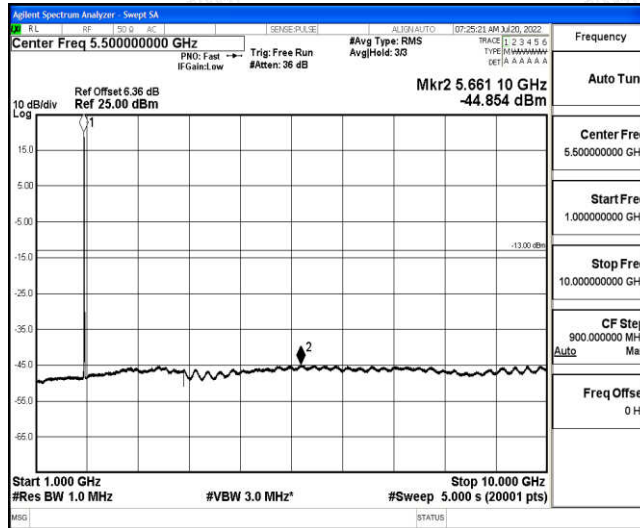

Band2-10MHz-16QAM-18650-1RB#0-Range2:0.15~30MHz

Band2-10MHz-16QAM-18650-1RB#0-Range3:30~1000MHz

Band2-10MHz-16QAM-18650-1RB#0-Range4:1000~10000MHz

Band2-10MHz-16QAM-18650-1RB#0-Range5:10000~20000MHz

Band2-10MHz-16QAM-18900-1RB#0-Range1:0.009~0.15MHz

Band2-10MHz-16QAM-18900-1RB#0-Range2:0.15~30MHz

Band2-10MHz-16QAM-18900-1RB#0-Range3:30~1000MHz

Band2-10MHz-16QAM-18900-1RB#0-Range4:1000~10000MHz

Band2-10MHz-16QAM-18900-1RB#0-Range5:10000~20000MHz

Band2-10MHz-16QAM-19150-1RB#0-Range1:0.009~0.15MHz