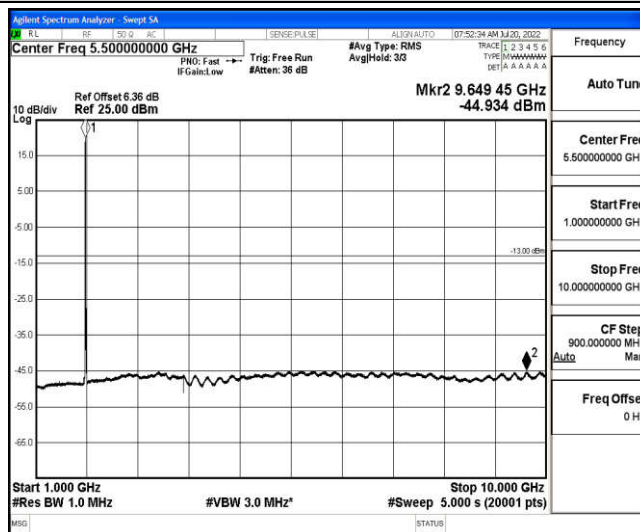

Band2-15MHz-16QAM-18900-1RB#0-Range2:0.15~30MHz

Band2-15MHz-16QAM-18900-1RB#0-Range3:30~1000MHz

Band2-15MHz-16QAM-18900-1RB#0-Range4:1000~10000MHz

Band2-15MHz-16QAM-18900-1RB#0-Range5:10000~20000MHz

Band2-15MHz-16QAM-19125-1RB#0-Range1:0.009~0.15MHz