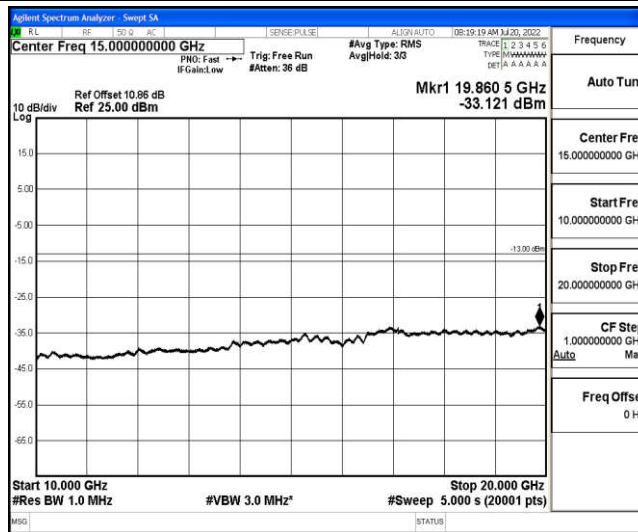

Band2-20MHz-QPSK-19100-1RB#0-Range2:0.15~30MHz

Band2-20MHz-QPSK-19100-1RB#0-Range3:30~1000MHz

Band2-20MHz-QPSK-19100-1RB#0-Range4:1000~10000MHz

Band2-20MHz-QPSK-19100-1RB#0-Range5:10000~20000MHz

Band2-20MHz-16QAM-18700-1RB#0-Range1:0.009~0.15MHz