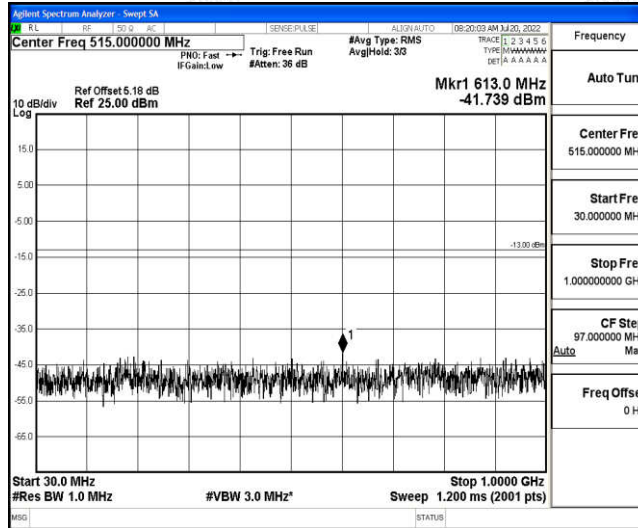

Band2-20MHz-16QAM-19100-1RB#0-Range4:1000~10000MHz