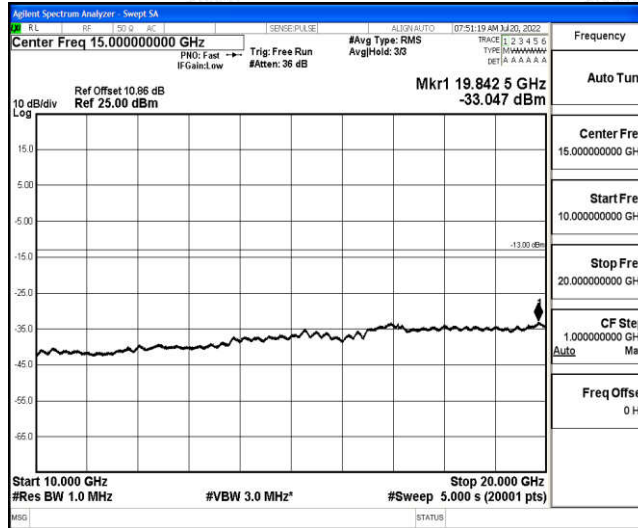

Band2-15MHz-QPSK-18900-1RB#0-Range2:0.15~30MHz

Band2-15MHz-QPSK-18900-1RB#0-Range3:30~1000MHz

Band2-15MHz-QPSK-18900-1RB#0-Range4:1000~10000MHz

Band2-15MHz-QPSK-18900-1RB#0-Range5:10000~20000MHz

Band2-15MHz-QPSK-19125-1RB#0-Range1:0.009~0.15MHz