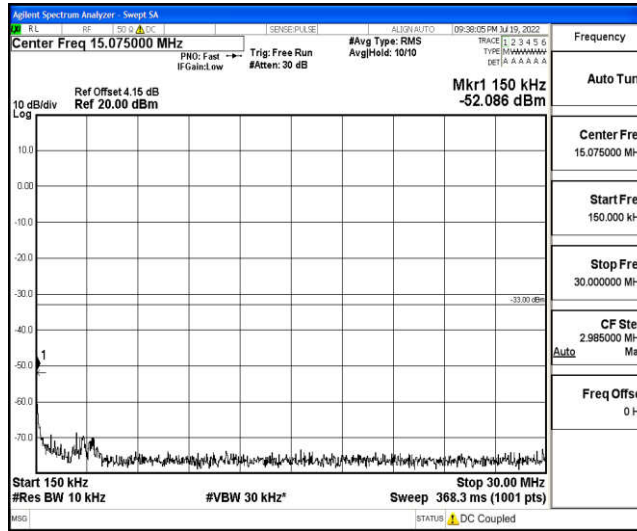

Band2-1.4MHz-QPSK-19193-1RB#0-Range5:10000~20000MHz

Band2-1.4MHz-16QAM-18607-1RB#0-Range1:0.009~0.15MHz

Band2-1.4MHz-16QAM-18607-1RB#0-Range2:0.15~30MHz

Band2-1.4MHz-16QAM-18607-1RB#0-Range3:30~1000MHz

Band2-1.4MHz-16QAM-18607-1RB#0-Range4:1000~10000MHz