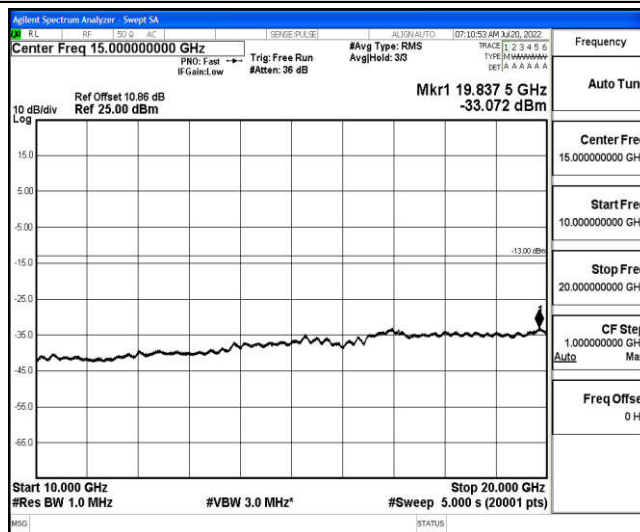

Band2-10MHz-QPSK-18650-1RB#0-Range1:0.009~0.15MHz