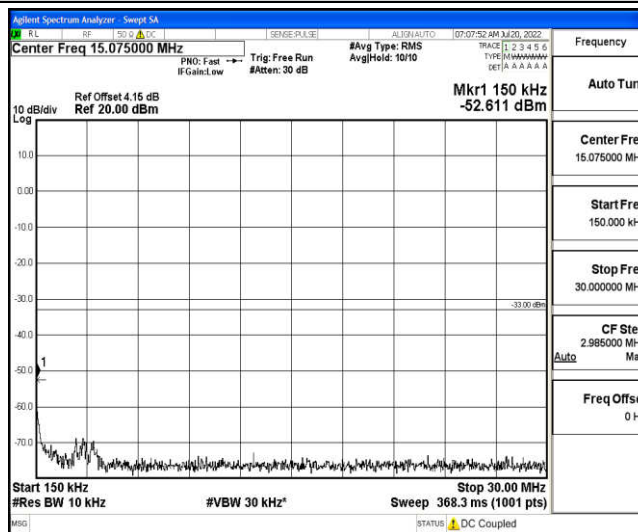

Band2-5MHz-QPSK-18900-1RB#0-Range5:10000~20000MHz

Band2-5MHz-QPSK-19175-1RB#0-Range1:0.009~0.15MHz

Band2-5MHz-QPSK-19175-1RB#0-Range2:0.15~30MHz

Band2-5MHz-QPSK-19175-1RB#0-Range3:30~1000MHz

Band2-5MHz-QPSK-19175-1RB#0-Range4:1000~10000MHz