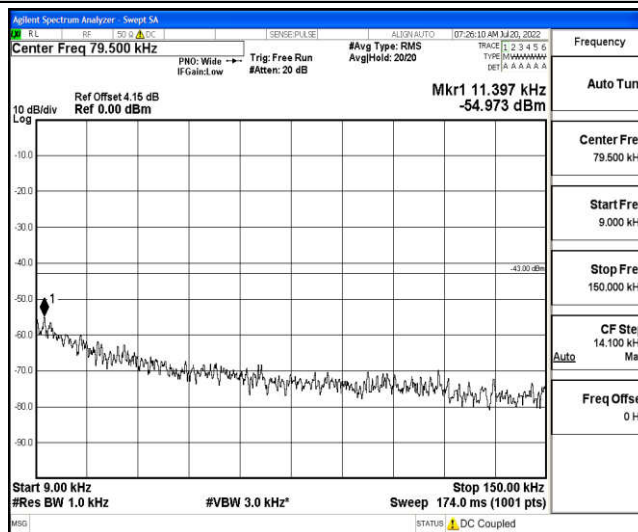

Band2-10MHz-QPSK-18650-1RB#0-Range4:1000~10000MHz

Band2-10MHz-QPSK-18650-1RB#0-Range5:10000~20000MHz

Band2-10MHz-QPSK-18900-1RB#0-Range1:0.009~0.15MHz

Band2-10MHz-QPSK-18900-1RB#0-Range2:0.15~30MHz

Band2-10MHz-QPSK-18900-1RB#0-Range3:30~1000MHz