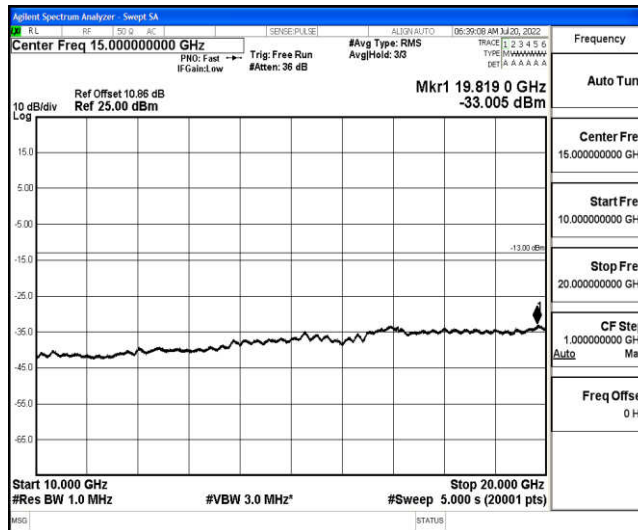

Band2-3MHz-QPSK-18900-1RB#0-Range1:0.009~0.15MHz