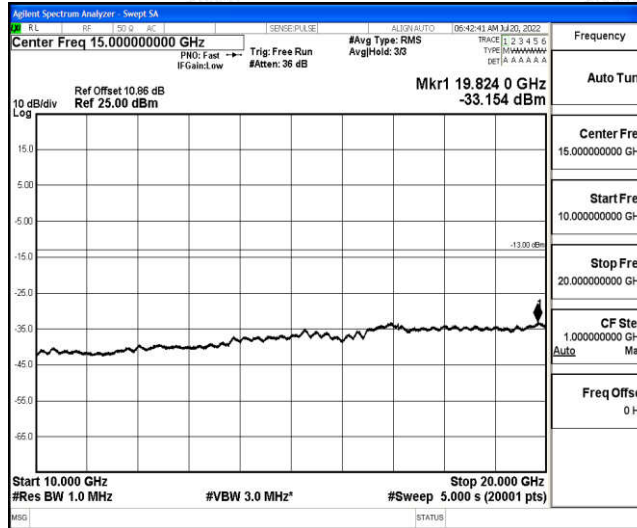

Band2-3MHz-QPSK-18615-1RB#0-Range5:10000~20000MHz

Band2-3MHz-QPSK-18900-1RB#0-Range1:0.009~0.15MHz

Band2-3MHz-QPSK-18900-1RB#0-Range2:0.15~30MHz

Band2-3MHz-QPSK-18900-1RB#0-Range3:30~1000MHz

Band2-3MHz-QPSK-18900-1RB#0-Range4:1000~10000MHz

Band2-3MHz-QPSK-18900-1RB#0-Range5:10000~20000MHz

Band2-3MHz-QPSK-19185-1RB#0-Range1:0.009~0.15MHz

Band2-3MHz-QPSK-19185-1RB#0-Range2:0.15~30MHz

Band2-3MHz-QPSK-19185-1RB#0-Range3:30~1000MHz

Band2-3MHz-QPSK-19185-1RB#0-Range4:1000~10000MHz