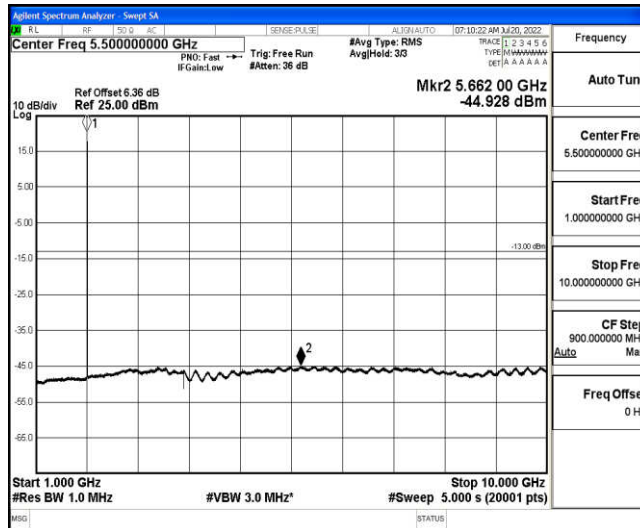

Band2-5MHz-16QAM-19175-1RB#0-Range5:10000~20000MHz