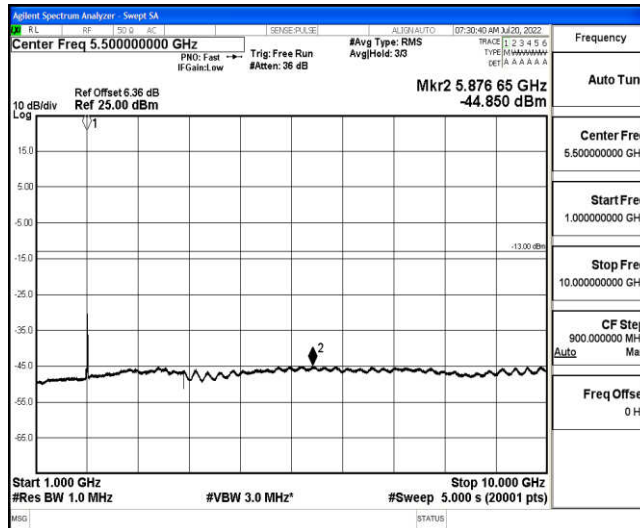

Band2-10MHz-QPSK-19150-1RB#0-Range5:10000~20000MHz