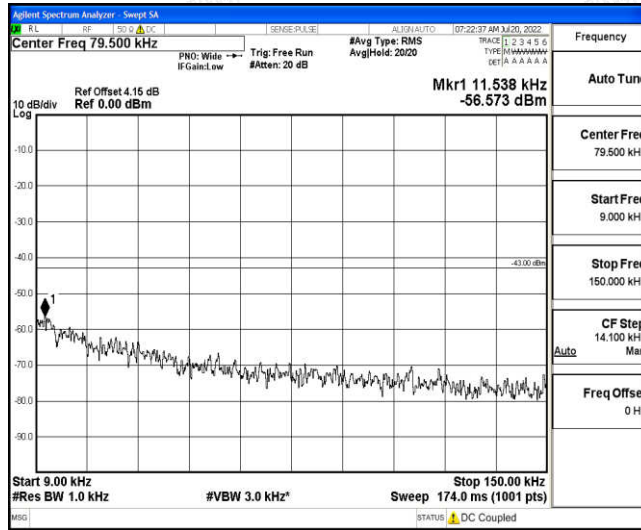

Band2-5MHz-16QAM-19175-1RB#0-Range4:1000~10000MHz

Band2-5MHz-16QAM-19175-1RB#0-Range5:10000~20000MHz

Band2-10MHz-QPSK-18650-1RB#0-Range1:0.009~0.15MHz

Band2-10MHz-QPSK-18650-1RB#0-Range2:0.15~30MHz

Band2-10MHz-QPSK-18650-1RB#0-Range3:30~100MHz