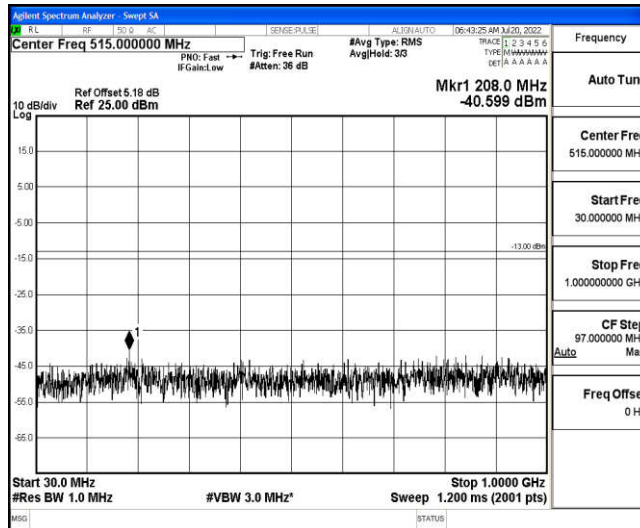

Band2-3MHz-16QAM-18615-1RB#0-Range5:10000~20000MHz

Band2-3MHz-16QAM-18900-1RB#0-Range1:0.009~0.15MHz

Band2-3MHz-16QAM-18900-1RB#0-Range2:0.15~30MHz

Band2-3MHz-16QAM-18900-1RB#0-Range3:30~1000MHz

Band2-3MHz-16QAM-18900-1RB#0-Range4:1000~10000MHz