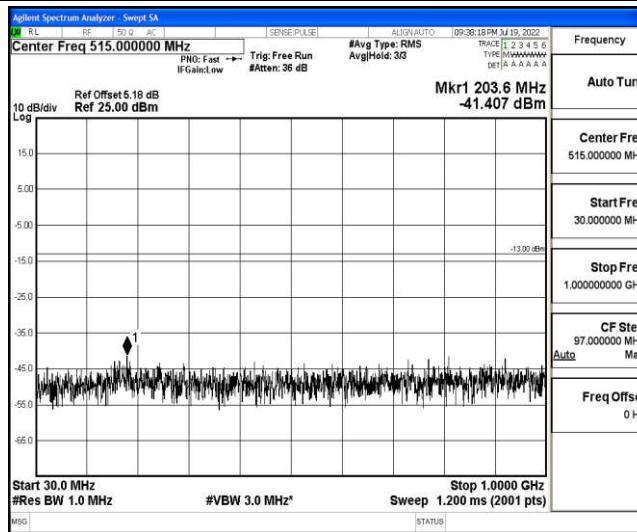

Band2-1.4MHz-QPSK-19193-1RB#0-Range5:10000~20000MHz

Band2-1.4MHz-16QAM-18607-1RB#0-Range1:0.009~0.15MHz

Band2-1.4MHz-16QAM-18607-1RB#0-Range2:0.15~30MHz

Band2-1.4MHz-16QAM-18607-1RB#0-Range3:30~1000MHz

Band2-1.4MHz-16QAM-18607-1RB#0-Range4:1000~10000MHz