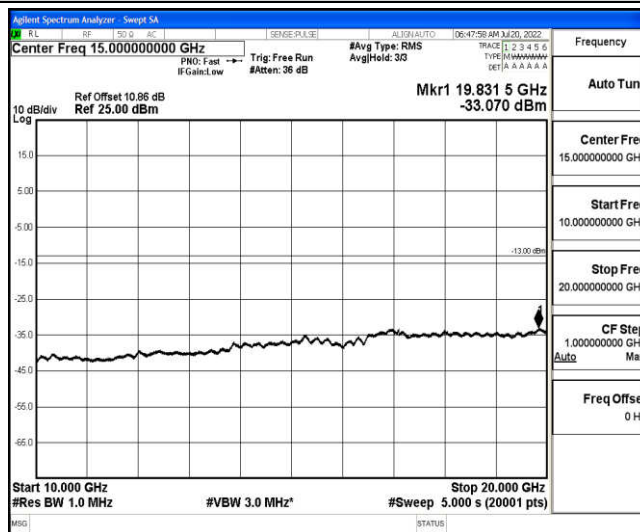

Band2-5MHz-QPSK-18625-1RB#0-Range1:0.009~0.15MHz