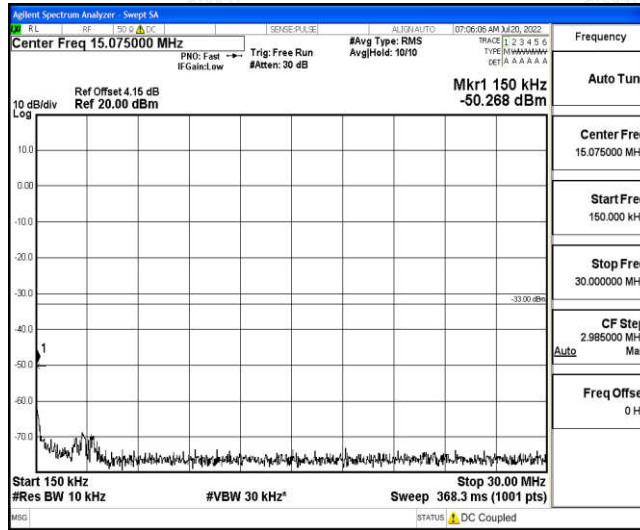

Band2-5MHz-16QAM-18625-1RB#0-Range5:10000~20000MHz

Band2-5MHz-16QAM-18900-1RB#0-Range1:0.009~0.15MHz

Band2-5MHz-16QAM-18900-1RB#0-Range2:0.15~30MHz

Band2-5MHz-16QAM-18900-1RB#0-Range3:30~1000MHz

Band2-5MHz-16QAM-18900-1RB#0-Range4:1000~10000MHz