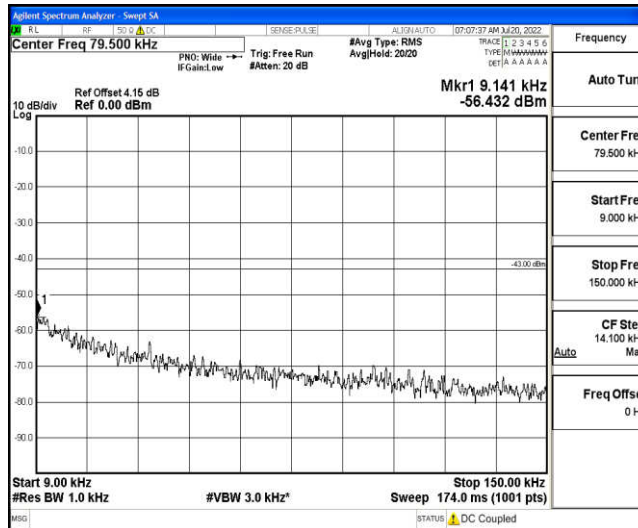

Band2-5MHz-QPSK-19175-1RB#0-Range2:0.15~30MHz