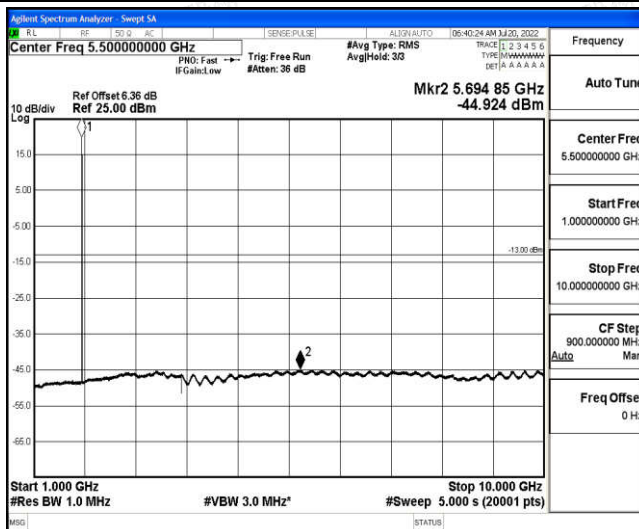

Band2-3MHz-QPSK-19185-1RB#0-Range5:10000~20000MHz

Band2-3MHz-16QAM-18615-1RB#0-Range1:0.009~0.15MHz

Band2-3MHz-16QAM-18615-1RB#0-Range2:0.15~30MHz

Band2-3MHz-16QAM-18615-1RB#0-Range3:30~1000MHz

Band2-3MHz-16QAM-18615-1RB#0-Range4:1000~10000MHz