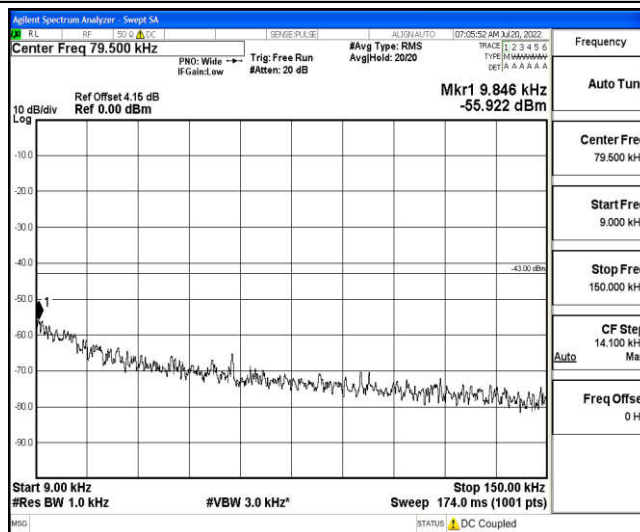

Band2-5MHz-16QAM-18900-1RB#0-Range2:0.15~30MHz