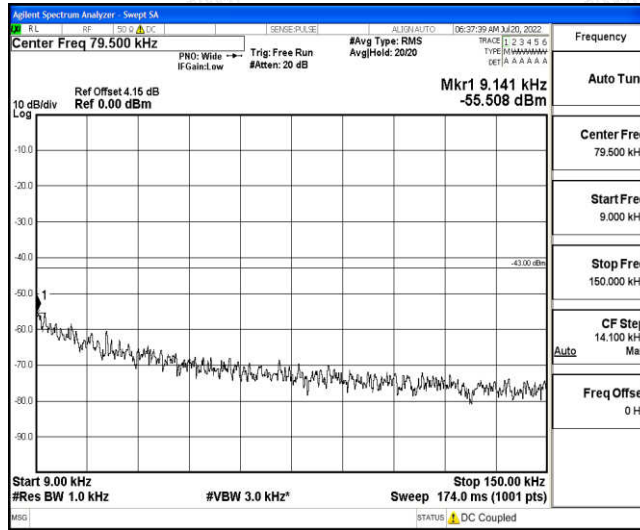

Band2-3MHz-QPSK-18615-1RB#0-Range2:0.15~30MHz