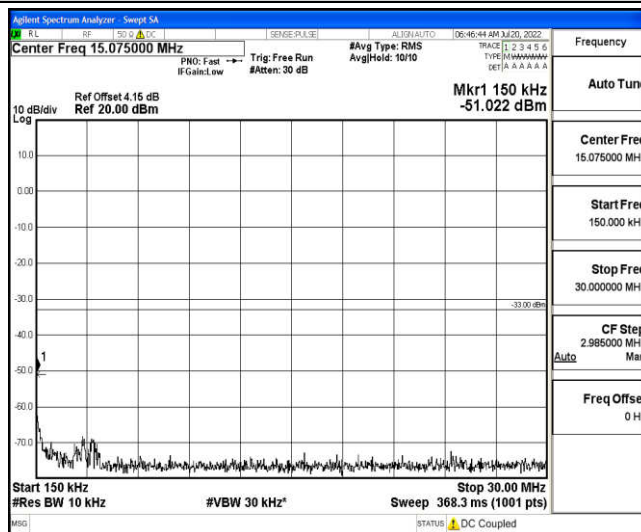

Band2-3MHz-16QAM-18900-1RB#0-Range5:10000~20000MHz

Band2-3MHz-16QAM-19185-1RB#0-Range1:0.009~0.15MHz

Band2-3MHz-16QAM-19185-1RB#0-Range2:0.15~30MHz

Band2-3MHz-16QAM-19185-1RB#0-Range3:30~1000MHz

Band2-3MHz-16QAM-19185-1RB#0-Range4:1000~10000MHz