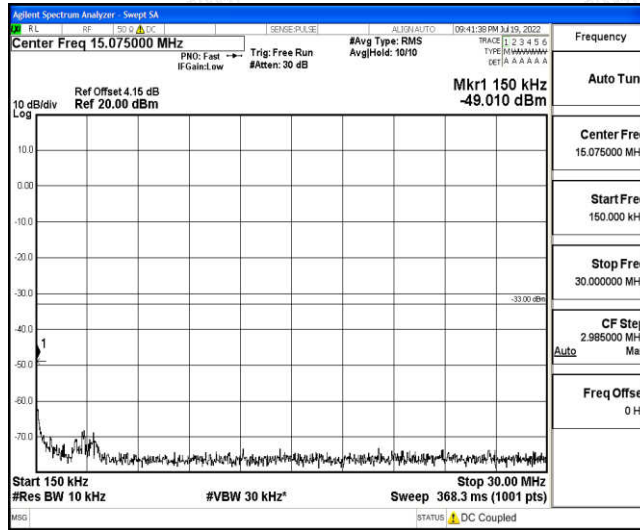

Band2-1.4MHz-16QAM-18607-1RB#0-Range5:1000~2000MHz

Band2-1.4MHz-16QAM-18900-1RB#0-Range1:0.009~0.15MHz

Band2-1.4MHz-16QAM-18900-1RB#0-Range2:0.15~30MHz

Band2-1.4MHz-16QAM-18900-1RB#0-Range3:30~1000MHz

Band2-1.4MHz-16QAM-18900-1RB#0-Range4:1000~10000MHz