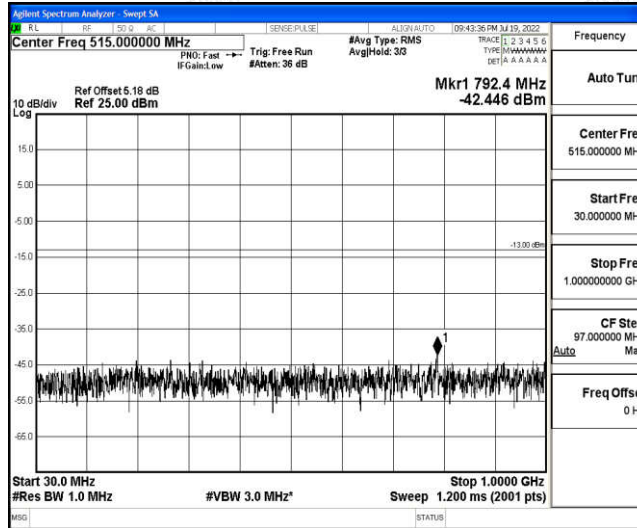

Band2-1.4MHz-QPSK-18900-1RB#0-Range5:10000~20000MHz

Band2-1.4MHz-QPSK-19193-1RB#0-Range1:0.009~0.15MHz

Band2-1.4MHz-QPSK-19193-1RB#0-Range2:0.15~30MHz

Band2-1.4MHz-QPSK-19193-1RB#0-Range3:30~1000MHz

Band2-1.4MHz-QPSK-19193-1RB#0-Range4:1000~10000MHz