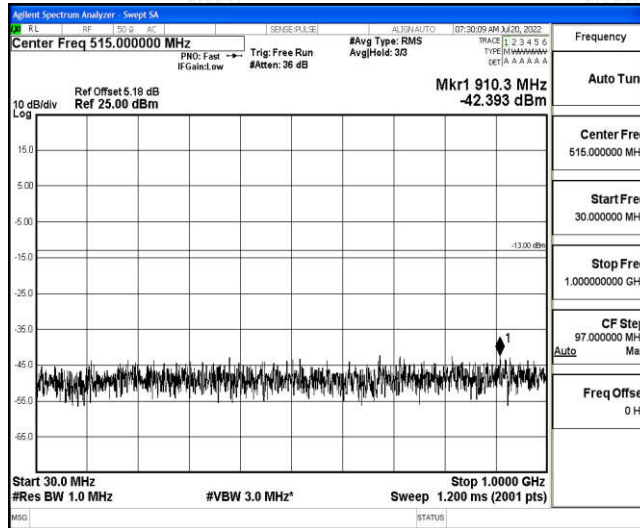

Band2-10MHz-QPSK-18900-1RB#0-Range4:1000~10000MHz

Band2-10MHz-QPSK-18900-1RB#0-Range5:10000~20000MHz

Band2-10MHz-QPSK-19150-1RB#0-Range1:0.009~0.15MHz

Band2-10MHz-QPSK-19150-1RB#0-Range2:0.15~30MHz

Band2-10MHz-QPSK-19150-1RB#0-Range3:30~1000MHz