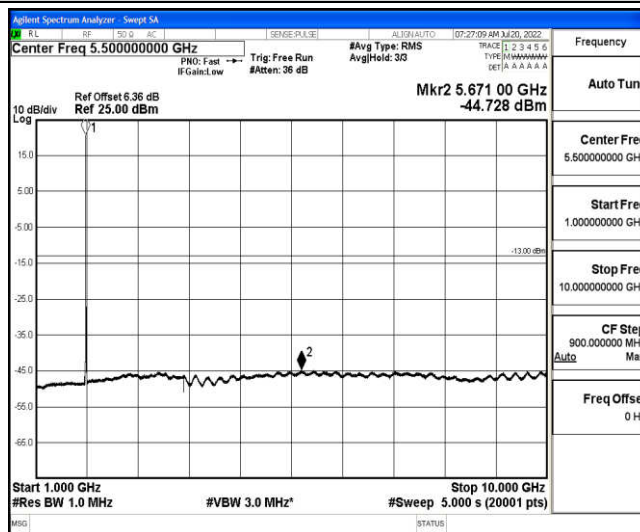

Band2-10MHz-QPSK-18900-1RB#0-Range5:10000~20000MHz