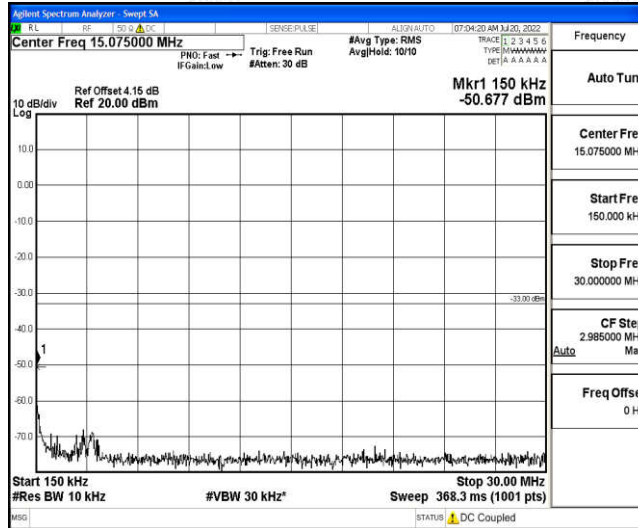

Band2-5MHz-QPSK-18625-1RB#0-Range5:10000~20000MHz

Band2-5MHz-QPSK-18900-1RB#0-Range1:0.009~0.15MHz

Band2-5MHz-QPSK-18900-1RB#0-Range2:0.15~30MHz

Band2-5MHz-QPSK-18900-1RB#0-Range3:30~1000MHz

Band2-5MHz-QPSK-18900-1RB#0-Range4:1000~10000MHz