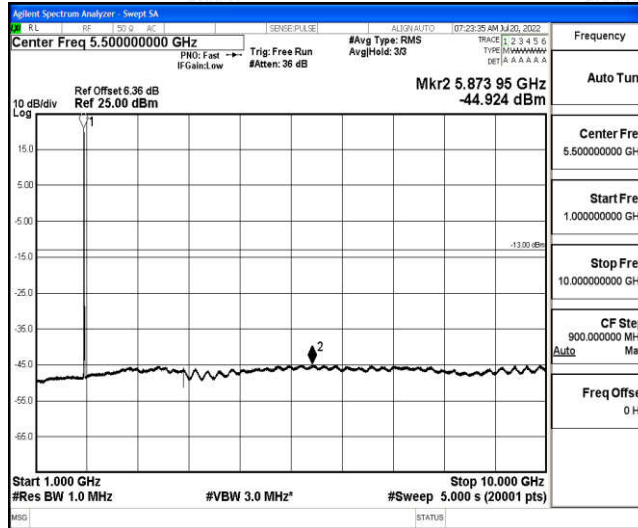

Band2-10MHz-QPSK-18650-1RB#0-Range5:10000~20000MHz