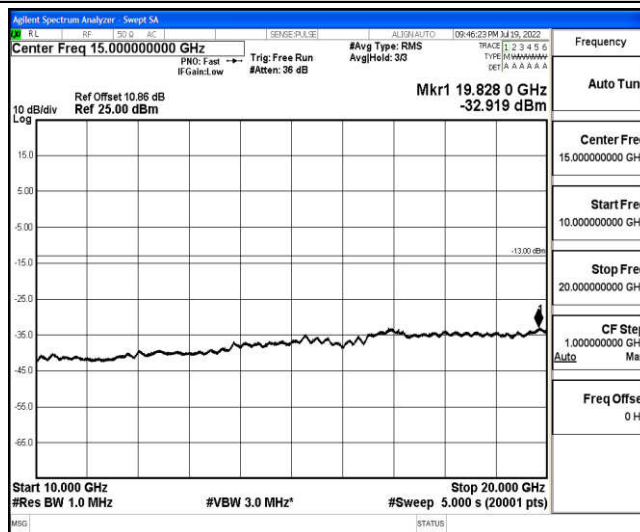

Band2-3MHz-QPSK-18615-1RB#0-Range1:0.009~0.15MHz