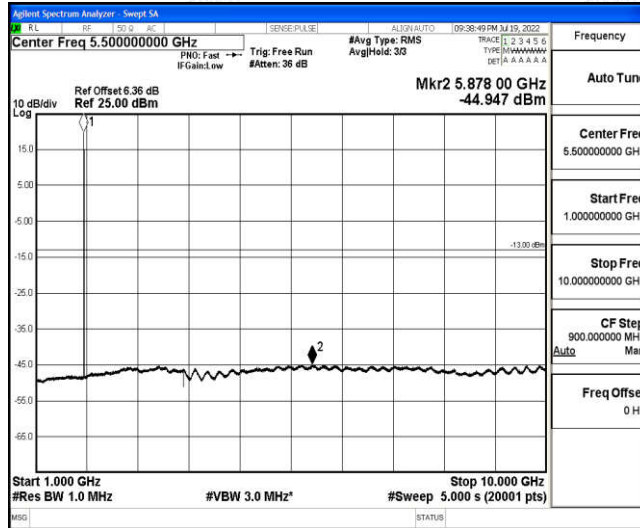

Band2-1.4MHz-QPSK-19193-1RB#0-Range5:10000~20000MHz

Band2-1.4MHz-16QAM-18607-1RB#0-Range1:0.009~0.15MHz

Band2-1.4MHz-16QAM-18607-1RB#0-Range2:0.15~30MHz

Band2-1.4MHz-16QAM-18607-1RB#0-Range3:30~1000MHz

Band2-1.4MHz-16QAM-18607-1RB#0-Range4:1000~10000MHz