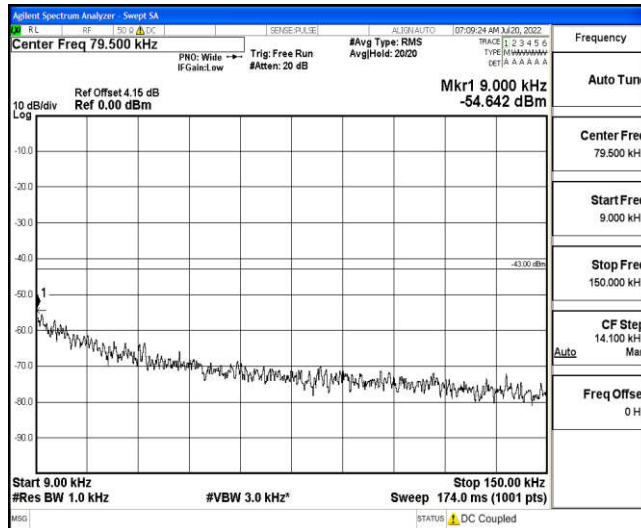

Band2-5MHz-16QAM-19175-1RB#0-Range2:0.15~30MHz