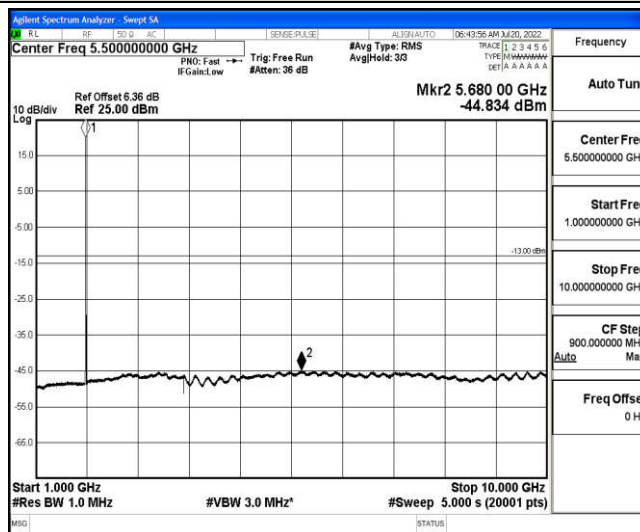

Band2-3MHz-16QAM-18615-1RB#0-Range5:10000~20000MHz

Band2-3MHz-16QAM-18900-1RB#0-Range1:0.009~0.15MHz

Band2-3MHz-16QAM-18900-1RB#0-Range2:0.15~30MHz

Band2-3MHz-16QAM-18900-1RB#0-Range3:30~1000MHz

Band2-3MHz-16QAM-18900-1RB#0-Range4:1000~10000MHz