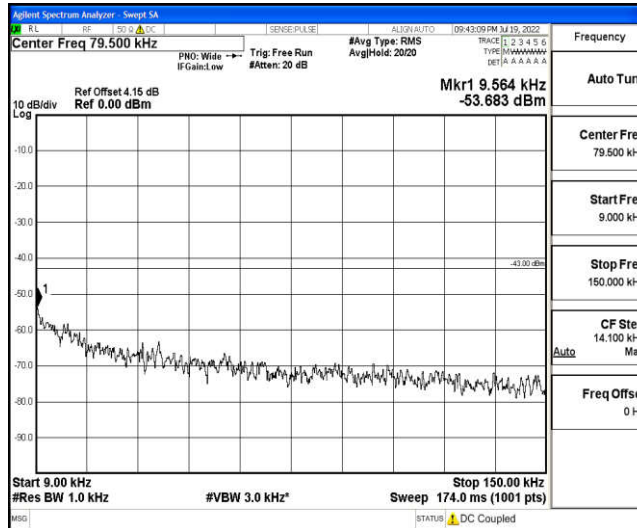

Band2-1.4MHz-QPSK-19193-1RB#0-Range2:0.15~30MHz