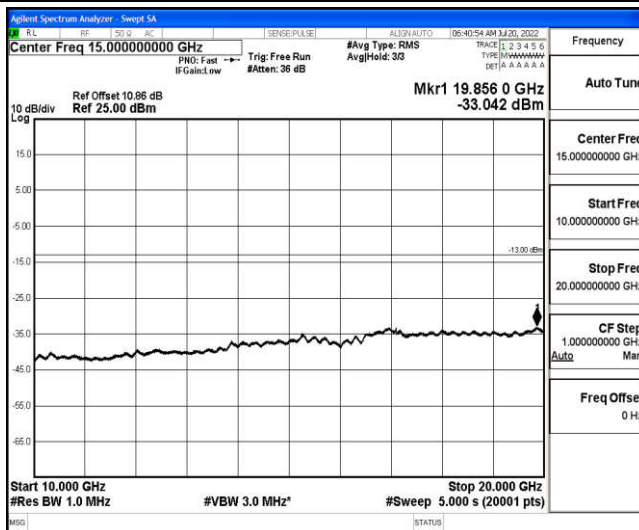

Band2-3MHz-16QAM-18900-1RB#0-Range1:0.009~0.15MHz