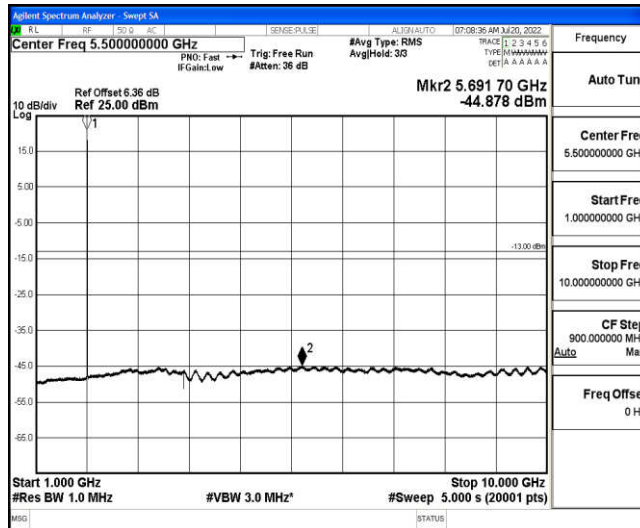

Band2-5MHz-QPSK-18900-1RB#0-Range5:10000~20000MHz

Band2-5MHz-QPSK-19175-1RB#0-Range1:0.009~0.15MHz

Band2-5MHz-QPSK-19175-1RB#0-Range2:0.15~30MHz

Band2-5MHz-QPSK-19175-1RB#0-Range3:30~1000MHz

Band2-5MHz-QPSK-19175-1RB#0-Range4:1000~10000MHz