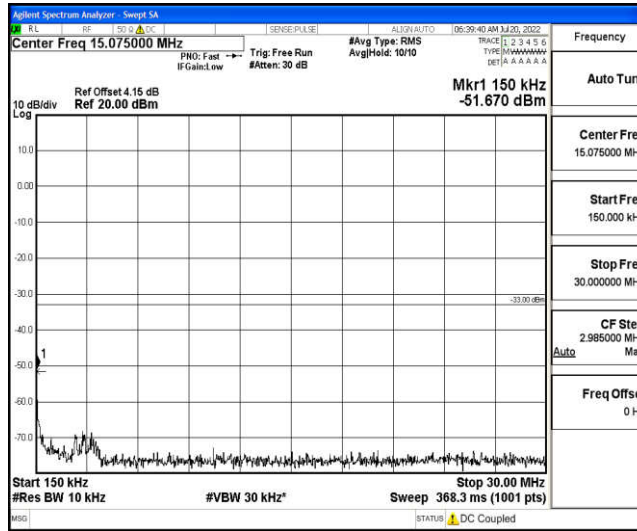

Band2-3MHz-QPSK-19185-1RB#0-Range5:10000~20000MHz

Band2-3MHz-16QAM-18615-1RB#0-Range1:0.009~0.15MHz

Band2-3MHz-16QAM-18615-1RB#0-Range2:0.15~30MHz

Band2-3MHz-16QAM-18615-1RB#0-Range3:30~1000MHz

Band2-3MHz-16QAM-18615-1RB#0-Range4:1000~10000MHz