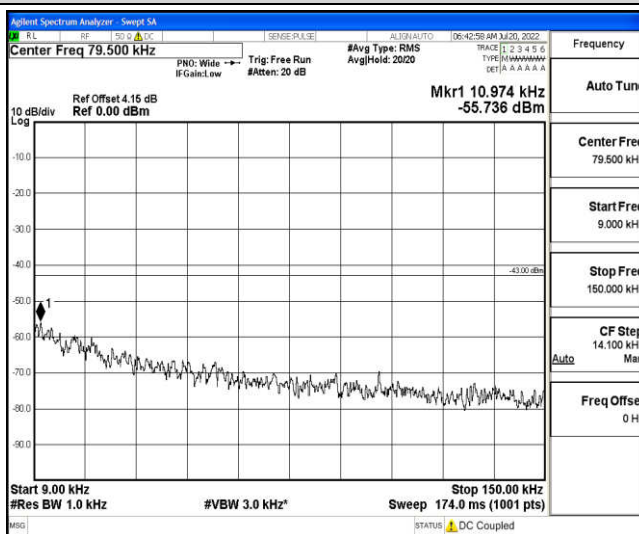

Band2-3MHz-16QAM-18900-1RB#0-Range2:0.15~30MHz