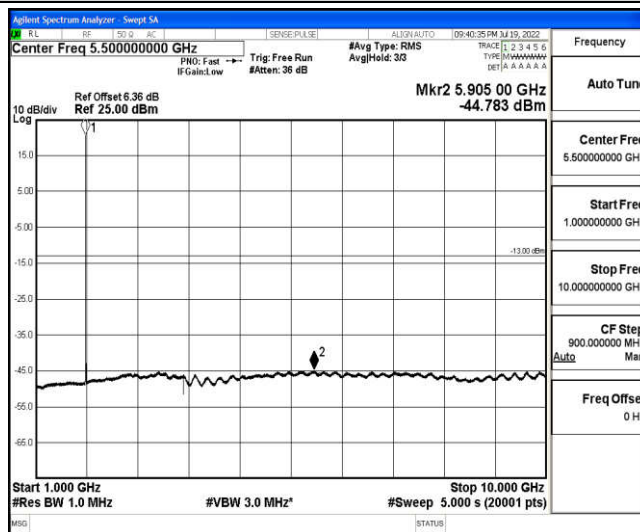

Band2-1.4MHz-QPSK-18607-1RB#0-Range5:10000~20000MHz

Band2-1.4MHz-QPSK-18900-1RB#0-Range1:0.009~0.15MHz

Band2-1.4MHz-QPSK-18900-1RB#0-Range2:0.15~30MHz

Band2-1.4MHz-QPSK-18900-1RB#0-Range3:30~1000MHz

Band2-1.4MHz-QPSK-18900-1RB#0-Range4:1000~10000MHz