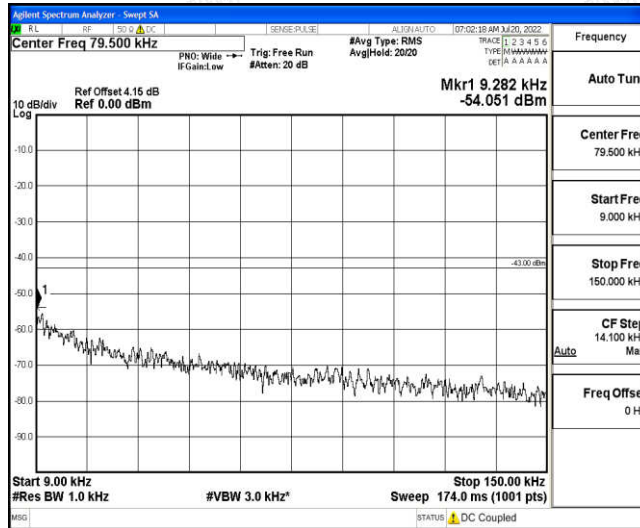

Band2-5MHz-16QAM-18625-1RB#0-Range2:0.15~30MHz