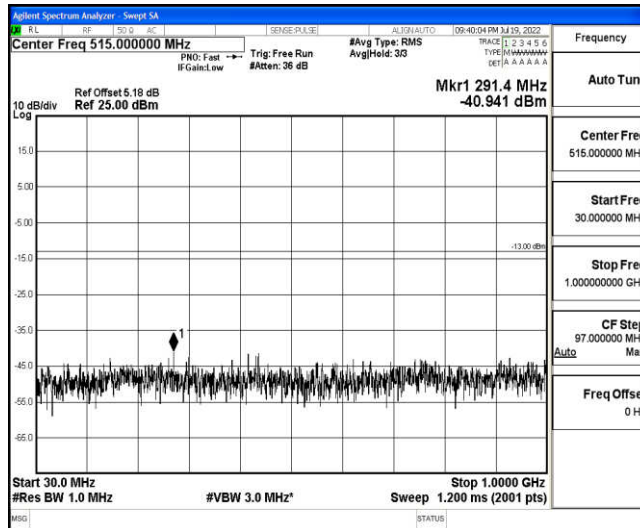

Band2-1.4MHz-QPSK-18607-1RB#0-Range5:10000~20000MHz

Band2-1.4MHz-QPSK-18900-1RB#0-Range1:0.009~0.15MHz

Band2-1.4MHz-QPSK-18900-1RB#0-Range2:0.15~30MHz

Band2-1.4MHz-QPSK-18900-1RB#0-Range3:30~1000MHz

Band2-1.4MHz-QPSK-18900-1RB#0-Range4:1000~10000MHz