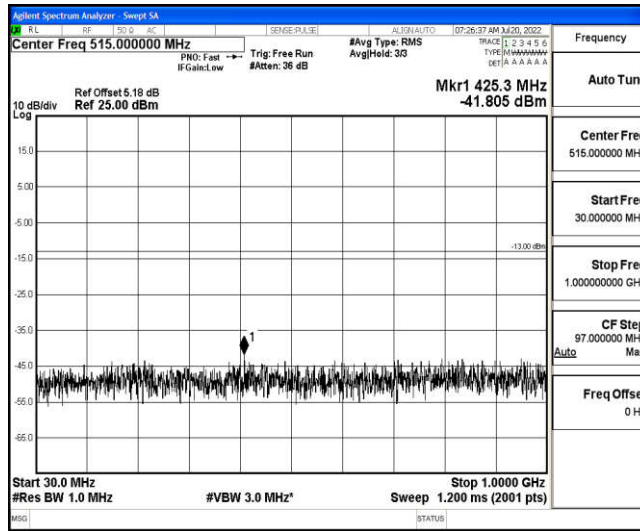

Band2-10MHz-QPSK-18650-1RB#0-Range4:1000~10000MHz

Band2-10MHz-QPSK-18650-1RB#0-Range5:10000~20000MHz

Band2-10MHz-QPSK-18900-1RB#0-Range1:0.009~0.15MHz

Band2-10MHz-QPSK-18900-1RB#0-Range2:0.15~30MHz

Band2-10MHz-QPSK-18900-1RB#0-Range3:30~1000MHz