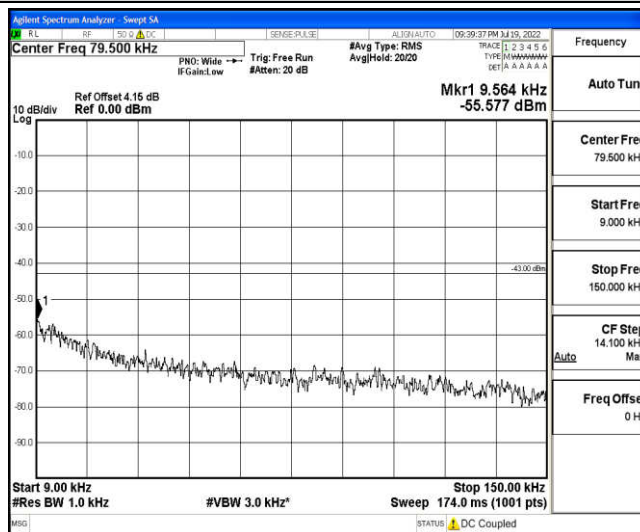

Band2-1.4MHz-QPSK-18607-1RB#0-Range5:10000~20000MHz

Band2-1.4MHz-QPSK-18900-1RB#0-Range1:0.009~0.15MHz

Band2-1.4MHz-QPSK-18900-1RB#0-Range2:0.15~30MHz

Band2-1.4MHz-QPSK-18900-1RB#0-Range3:30~1000MHz

Band2-1.4MHz-QPSK-18900-1RB#0-Range4:1000~10000MHz