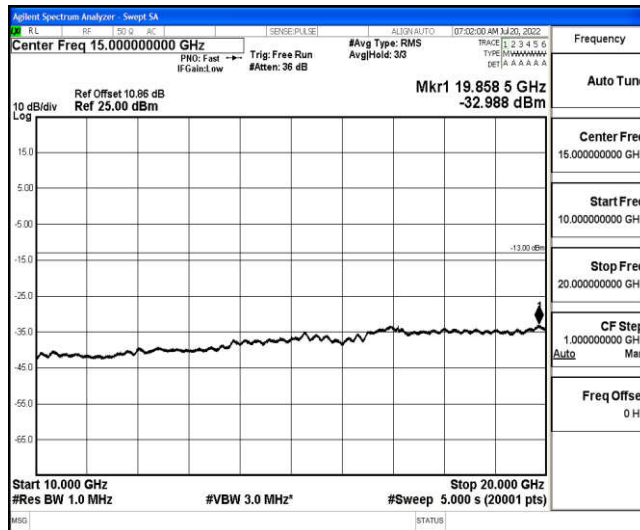

Band2-5MHz-QPSK-18900-1RB#0-Range1:0.009~0.15MHz