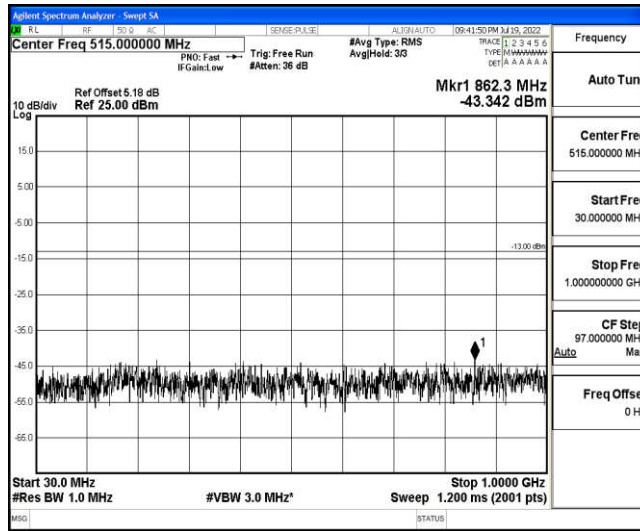

Band2-1.4MHz-16QAM-18607-1RB#0-Range5:1000~2000MHz

Band2-1.4MHz-16QAM-18900-1RB#0-Range1:0.009~0.15MHz

Band2-1.4MHz-16QAM-18900-1RB#0-Range2:0.15~30MHz

Band2-1.4MHz-16QAM-18900-1RB#0-Range3:30~1000MHz

Band2-1.4MHz-16QAM-18900-1RB#0-Range4:1000~10000MHz