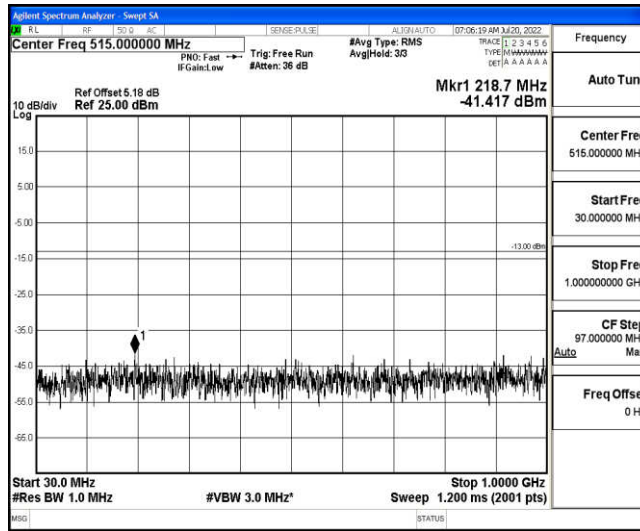

Band2-5MHz-16QAM-18625-1RB#0-Range5:10000~20000MHz

Band2-5MHz-16QAM-18900-1RB#0-Range1:0.009~0.15MHz

Band2-5MHz-16QAM-18900-1RB#0-Range2:0.15~30MHz

Band2-5MHz-16QAM-18900-1RB#0-Range3:30~1000MHz

Band2-5MHz-16QAM-18900-1RB#0-Range4:1000~10000MHz