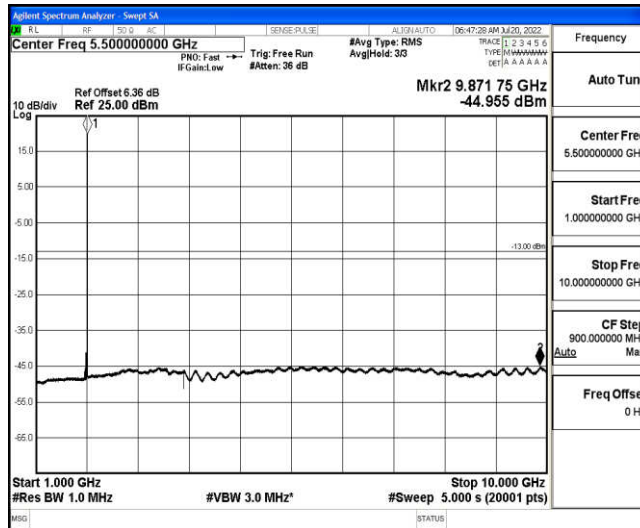

Band2-3MHz-16QAM-18900-1RB#0-Range5:10000~20000MHz

Band2-3MHz-16QAM-19185-1RB#0-Range1:0.009~0.15MHz

Band2-3MHz-16QAM-19185-1RB#0-Range2:0.15~30MHz

Band2-3MHz-16QAM-19185-1RB#0-Range3:30~1000MHz

Band2-3MHz-16QAM-19185-1RB#0-Range4:1000~10000MHz