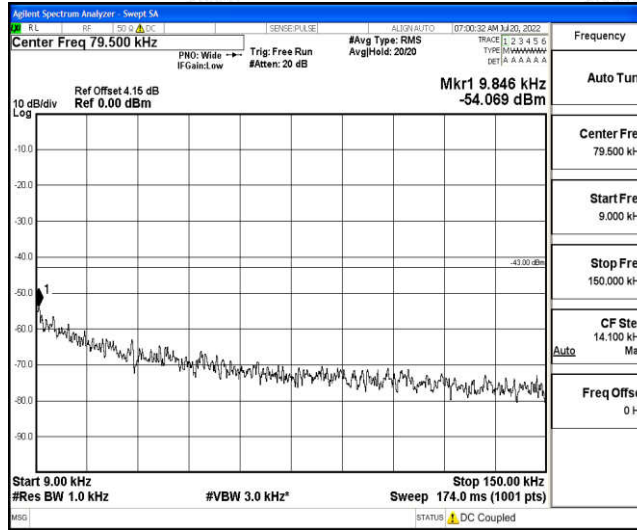

Band2-5MHz-QPSK-18625-1RB#0-Range2:0.15~30MHz