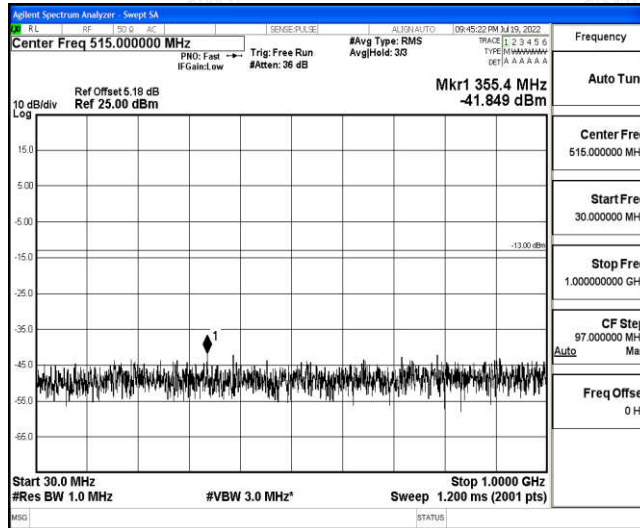

Band2-1.4MHz-16QAM-18900-1RB#0-Range5:10000~20000MHz

Band2-1.4MHz-16QAM-19193-1RB#0-Range1:0.009~0.15MHz

Band2-1.4MHz-16QAM-19193-1RB#0-Range2:0.15~30MHz

Band2-1.4MHz-16QAM-19193-1RB#0-Range3:30~1000MHz

Band2-1.4MHz-16QAM-19193-1RB#0-Range4:1000~10000MHz