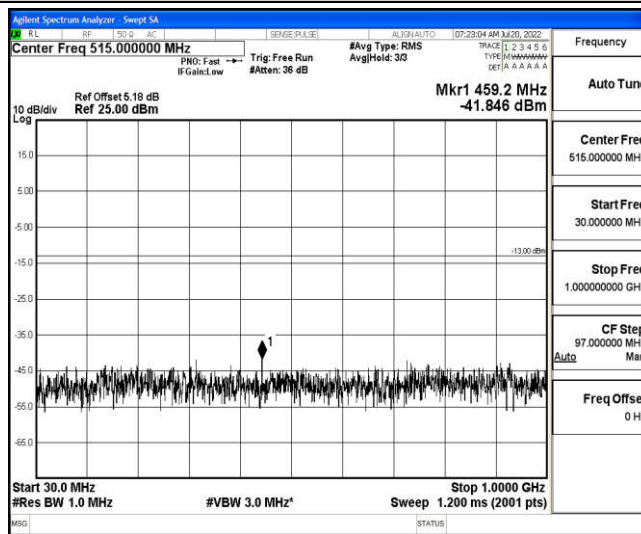

Band2-5MHz-16QAM-19175-1RB#0-Range4:1000~10000MHz

Band2-5MHz-16QAM-19175-1RB#0-Range5:10000~20000MHz

Band2-10MHz-QPSK-18650-1RB#0-Range1:0.009~0.15MHz

Band2-10MHz-QPSK-18650-1RB#0-Range2:0.15~30MHz

Band2-10MHz-QPSK-18650-1RB#0-Range3:30~100MHz