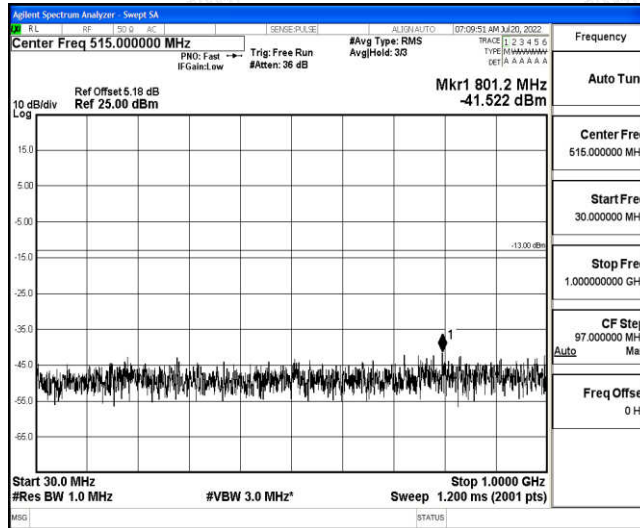

Band2-5MHz-16QAM-19175-1RB#0-Range4:1000~10000MHz