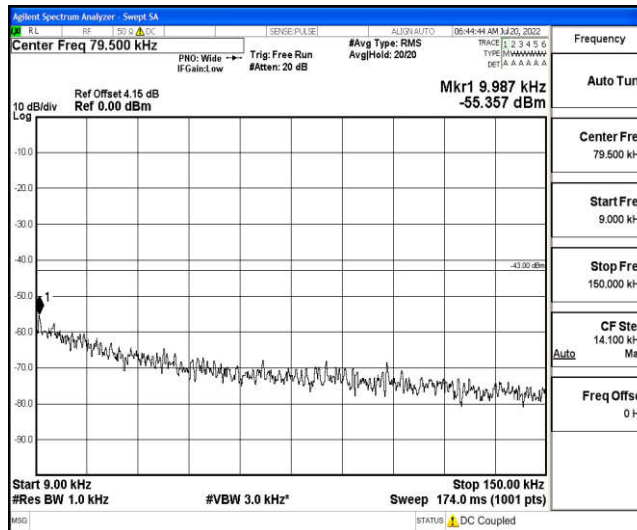

Band2-3MHz-QPSK-19185-1RB#0-Range2:0.15~30MHz