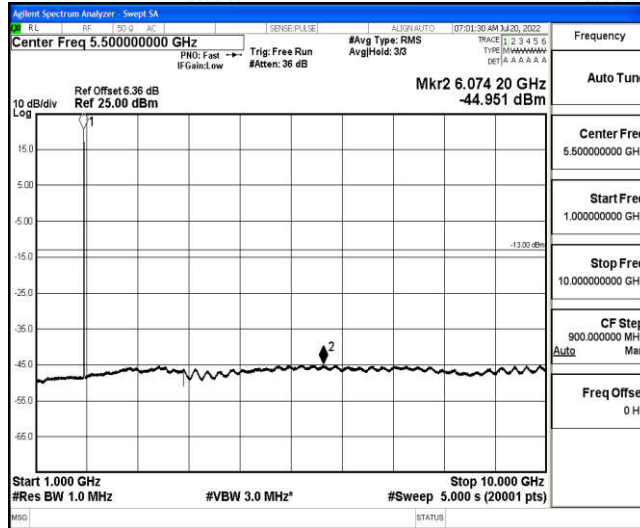

Band2-3MHz-16QAM-19185-1RB#0-Range5:10000~20000MHz

Band2-5MHz-QPSK-18625-1RB#0-Range1:0.009~0.15MHz

Band2-5MHz-QPSK-18625-1RB#0-Range2:0.15~30MHz

Band2-5MHz-QPSK-18625-1RB#0-Range3:30~1000MHz

Band2-5MHz-QPSK-18625-1RB#0-Range4:1000~10000MHz