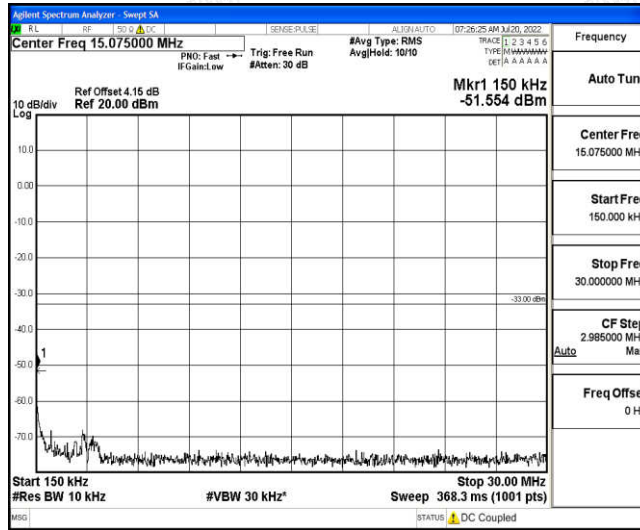

Band2-10MHz-QPSK-18650-1RB#0-Range4:1000~10000MHz

Band2-10MHz-QPSK-18650-1RB#0-Range5:10000~20000MHz

Band2-10MHz-QPSK-18900-1RB#0-Range1:0.009~0.15MHz

Band2-10MHz-QPSK-18900-1RB#0-Range2:0.15~30MHz

Band2-10MHz-QPSK-18900-1RB#0-Range3:30~1000MHz