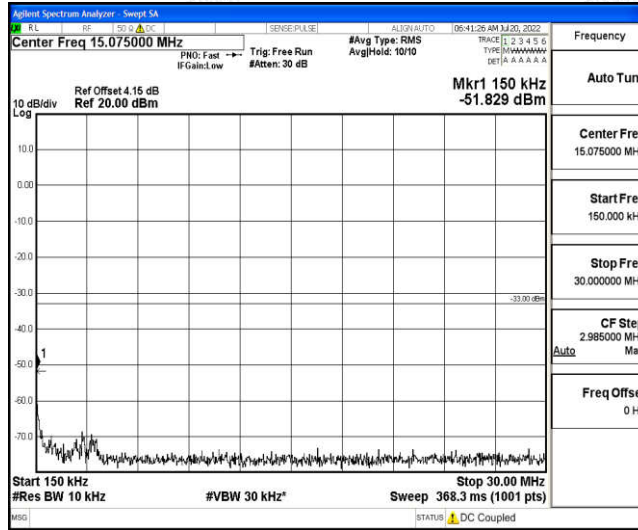

Band2-3MHz-QPSK-18615-1RB#0-Range5:10000~20000MHz

Band2-3MHz-QPSK-18900-1RB#0-Range1:0.009~0.15MHz

Band2-3MHz-QPSK-18900-1RB#0-Range2:0.15~30MHz

Band2-3MHz-QPSK-18900-1RB#0-Range3:30~1000MHz

Band2-3MHz-QPSK-18900-1RB#0-Range4:1000~10000MHz