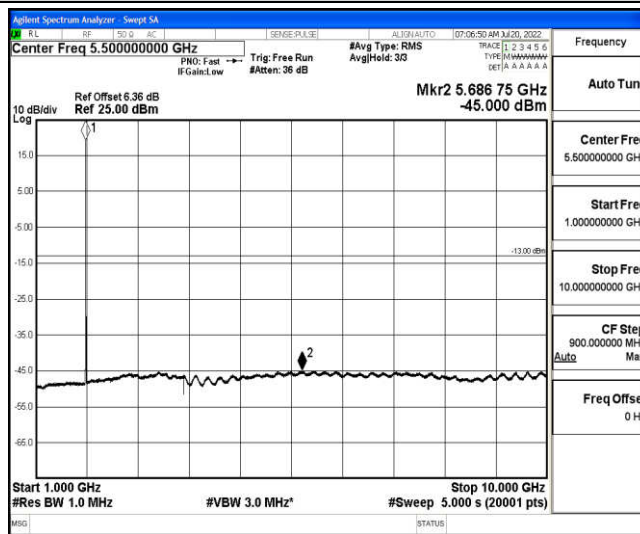

Band2-5MHz-16QAM-18625-1RB#0-Range5:10000~20000MHz

Band2-5MHz-16QAM-18900-1RB#0-Range1:0.009~0.15MHz

Band2-5MHz-16QAM-18900-1RB#0-Range2:0.15~30MHz

Band2-5MHz-16QAM-18900-1RB#0-Range3:30~1000MHz

Band2-5MHz-16QAM-18900-1RB#0-Range4:1000~10000MHz