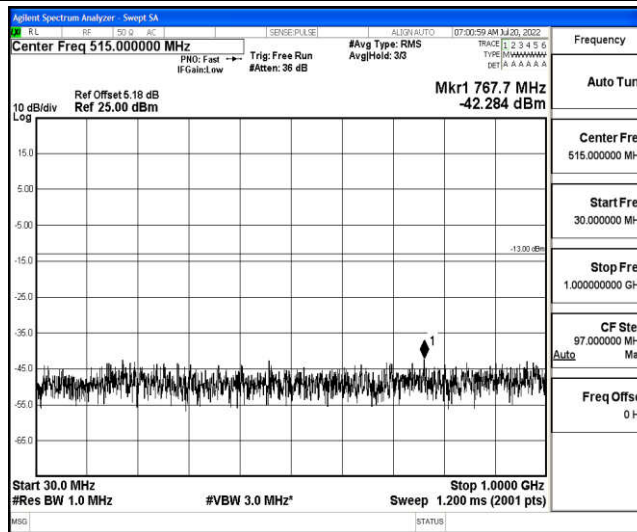

Band2-3MHz-16QAM-19185-1RB#0-Range5:10000~20000MHz

Band2-5MHz-QPSK-18625-1RB#0-Range1:0.009~0.15MHz

Band2-5MHz-QPSK-18625-1RB#0-Range2:0.15~30MHz

Band2-5MHz-QPSK-18625-1RB#0-Range3:30~1000MHz

Band2-5MHz-QPSK-18625-1RB#0-Range4:1000~10000MHz