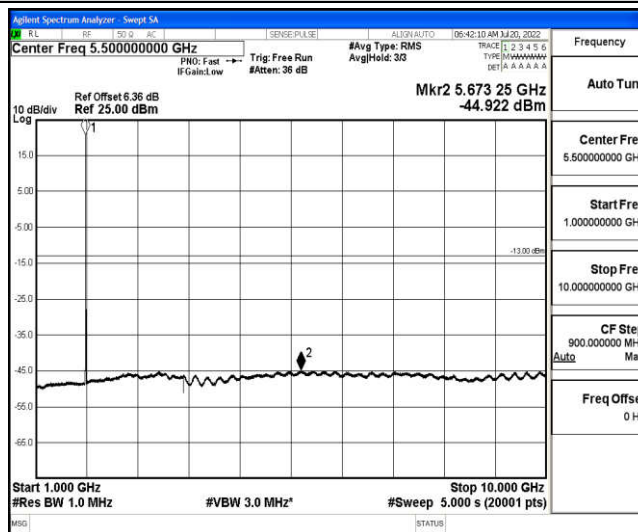

Band2-3MHz-QPSK-18615-1RB#0-Range5:10000~20000MHz

Band2-3MHz-QPSK-18900-1RB#0-Range1:0.009~0.15MHz

Band2-3MHz-QPSK-18900-1RB#0-Range2:0.15~30MHz

Band2-3MHz-QPSK-18900-1RB#0-Range3:30~1000MHz

Band2-3MHz-QPSK-18900-1RB#0-Range4:1000~10000MHz