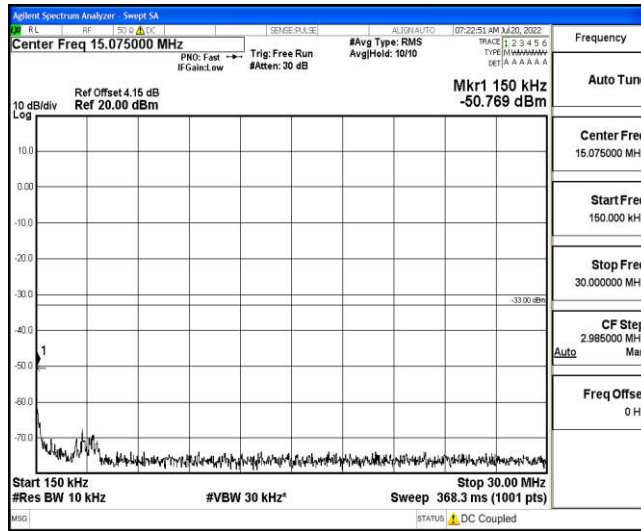

Band2-5MHz-16QAM-19175-1RB#0-Range4:1000~10000MHz

Band2-5MHz-16QAM-19175-1RB#0-Range5:10000~20000MHz

Band2-10MHz-QPSK-18650-1RB#0-Range1:0.009~0.15MHz

Band2-10MHz-QPSK-18650-1RB#0-Range2:0.15~30MHz

Band2-10MHz-QPSK-18650-1RB#0-Range3:30~100MHz