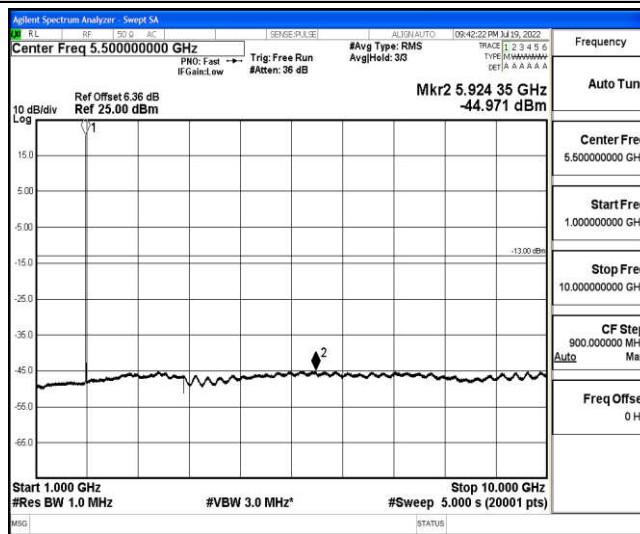

Band2-1.4MHz-16QAM-18607-1RB#0-Range5:1000~2000MHz

Band2-1.4MHz-16QAM-18900-1RB#0-Range1:0.009~0.15MHz

Band2-1.4MHz-16QAM-18900-1RB#0-Range2:0.15~30MHz

Band2-1.4MHz-16QAM-18900-1RB#0-Range3:30~1000MHz

Band2-1.4MHz-16QAM-18900-1RB#0-Range4:1000~10000MHz