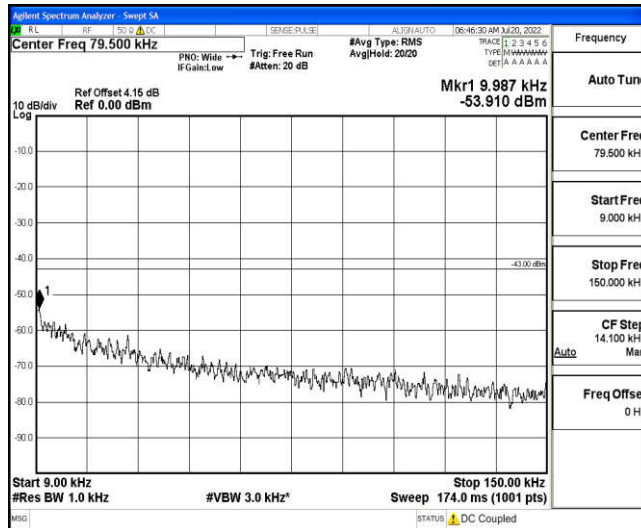

Band2-3MHz-16QAM-19185-1RB#0-Range2:0.15~30MHz