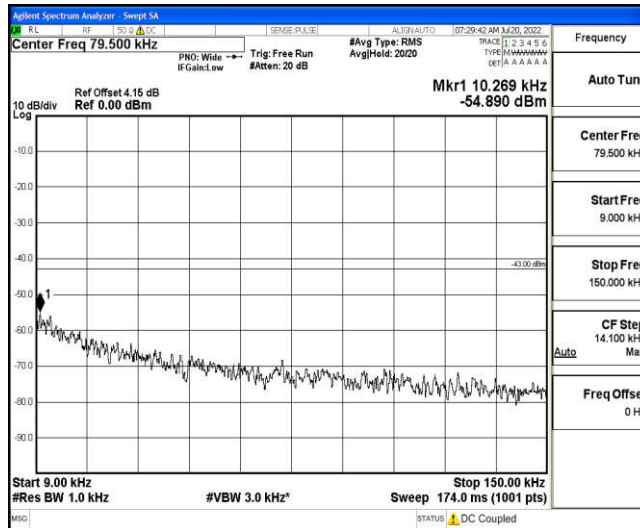

Band2-10MHz-QPSK-18900-1RB#0-Range4:1000~10000MHz

Band2-10MHz-QPSK-18900-1RB#0-Range5:10000~20000MHz

Band2-10MHz-QPSK-19150-1RB#0-Range1:0.009~0.15MHz

Band2-10MHz-QPSK-19150-1RB#0-Range2:0.15~30MHz

Band2-10MHz-QPSK-19150-1RB#0-Range3:30~1000MHz