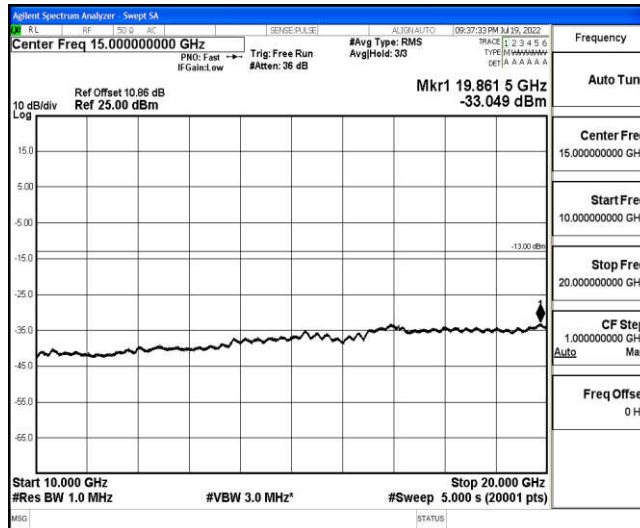

Band2-1.4MHz-QPSK-18607-1RB#0-Range5:10000~20000MHz

Band2-1.4MHz-QPSK-18900-1RB#0-Range1:0.009~0.15MHz

Band2-1.4MHz-QPSK-18900-1RB#0-Range2:0.15~30MHz

Band2-1.4MHz-QPSK-18900-1RB#0-Range3:30~1000MHz

Band2-1.4MHz-QPSK-18900-1RB#0-Range4:1000~10000MHz