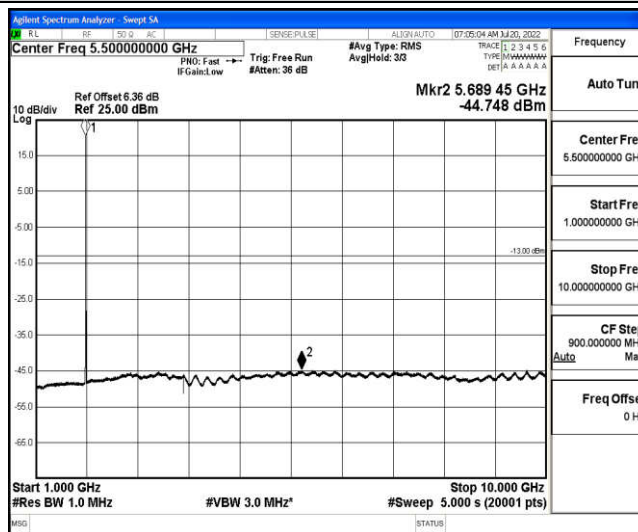

Band2-5MHz-QPSK-18625-1RB#0-Range5:10000~20000MHz

Band2-5MHz-QPSK-18900-1RB#0-Range1:0.009~0.15MHz

Band2-5MHz-QPSK-18900-1RB#0-Range2:0.15~30MHz

Band2-5MHz-QPSK-18900-1RB#0-Range3:30~1000MHz

Band2-5MHz-QPSK-18900-1RB#0-Range4:1000~10000MHz