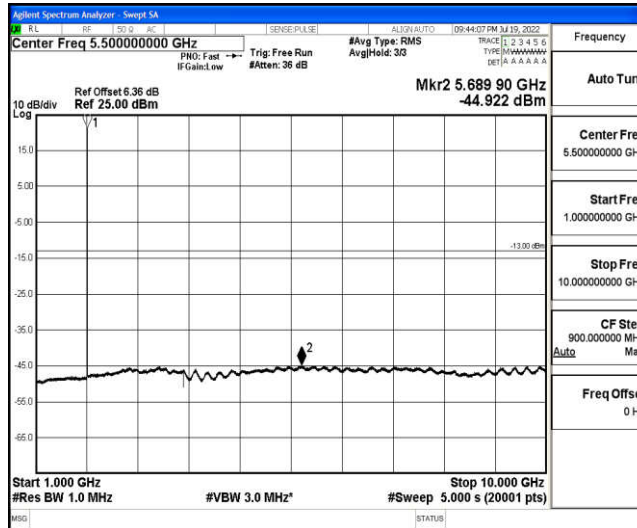

Band2-1.4MHz-QPSK-18900-1RB#0-Range5:10000~20000MHz

Band2-1.4MHz-QPSK-19193-1RB#0-Range1:0.009~0.15MHz

Band2-1.4MHz-QPSK-19193-1RB#0-Range2:0.15~30MHz

Band2-1.4MHz-QPSK-19193-1RB#0-Range3:30~1000MHz

Band2-1.4MHz-QPSK-19193-1RB#0-Range4:1000~10000MHz