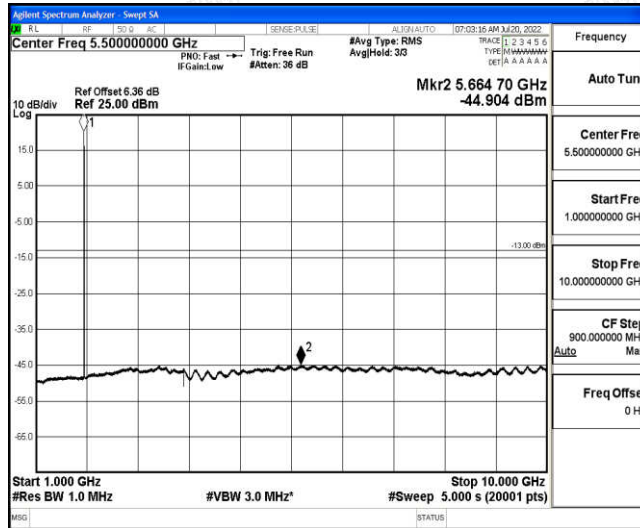

Band2-5MHz-QPSK-19175-1RB#0-Range5:10000~20000MHz

Band2-5MHz-16QAM-18625-1RB#0-Range1:0.009~0.15MHz

Band2-5MHz-16QAM-18625-1RB#0-Range2:0.15~30MHz

Band2-5MHz-16QAM-18625-1RB#0-Range3:30~1000MHz

Band2-5MHz-16QAM-18625-1RB#0-Range4:1000~10000MHz