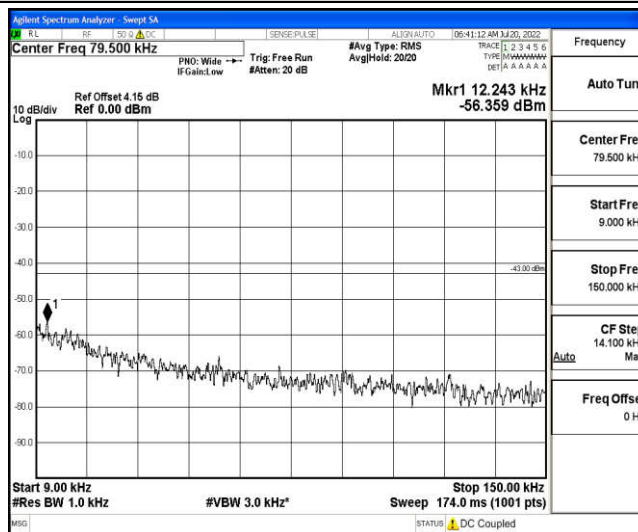

Band2-3MHz-QPSK-18900-1RB#0-Range2:0.15~30MHz