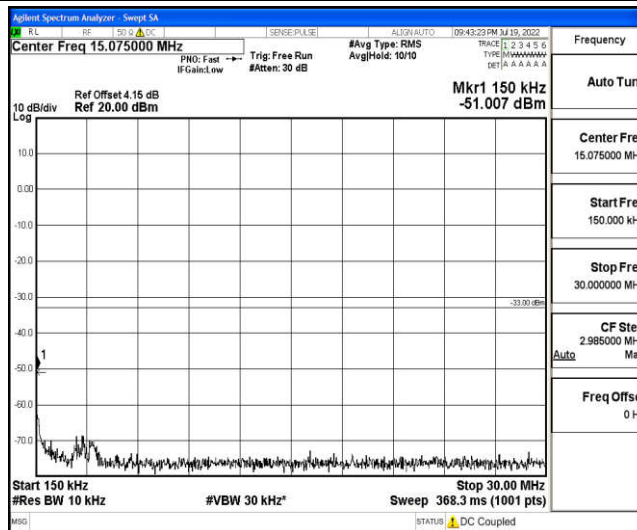

Band2-1.4MHz-QPSK-18900-1RB#0-Range5:10000~20000MHz

Band2-1.4MHz-QPSK-19193-1RB#0-Range1:0.009~0.15MHz

Band2-1.4MHz-QPSK-19193-1RB#0-Range2:0.15~30MHz

Band2-1.4MHz-QPSK-19193-1RB#0-Range3:30~1000MHz

Band2-1.4MHz-QPSK-19193-1RB#0-Range4:1000~10000MHz