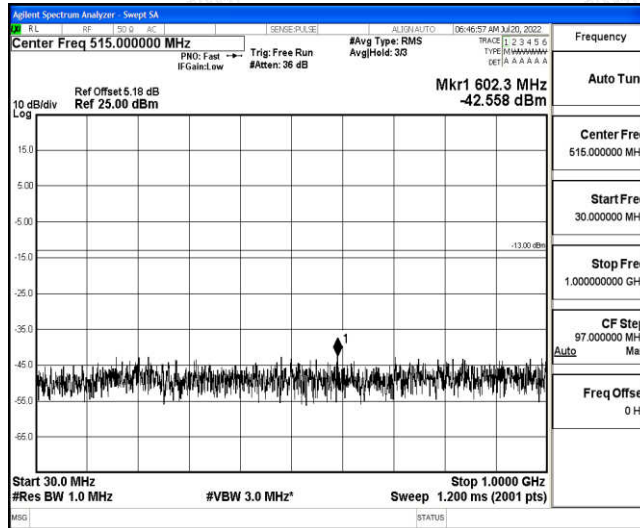

Band2-3MHz-16QAM-18900-1RB#0-Range5:10000~20000MHz

Band2-3MHz-16QAM-19185-1RB#0-Range1:0.009~0.15MHz

Band2-3MHz-16QAM-19185-1RB#0-Range2:0.15~30MHz

Band2-3MHz-16QAM-19185-1RB#0-Range3:30~1000MHz

Band2-3MHz-16QAM-19185-1RB#0-Range4:1000~10000MHz