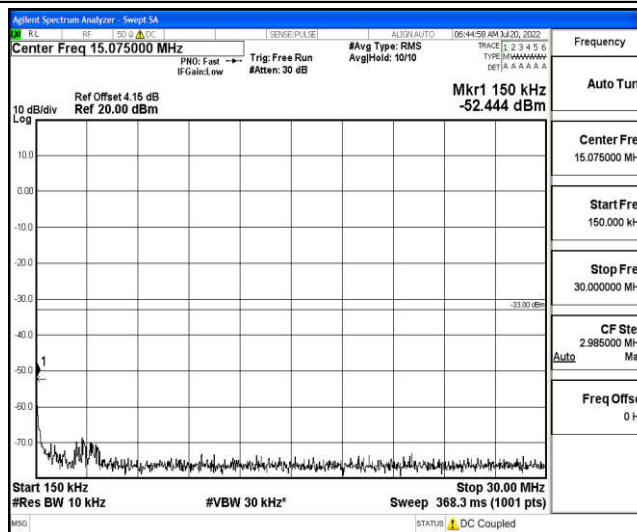

Band2-3MHz-QPSK-18900-1RB#0-Range5:10000~20000MHz

Band2-3MHz-QPSK-19185-1RB#0-Range1:0.009~0.15MHz

Band2-3MHz-QPSK-19185-1RB#0-Range2:0.15~30MHz

Band2-3MHz-QPSK-19185-1RB#0-Range3:30~1000MHz

Band2-3MHz-QPSK-19185-1RB#0-Range4:1000~10000MHz