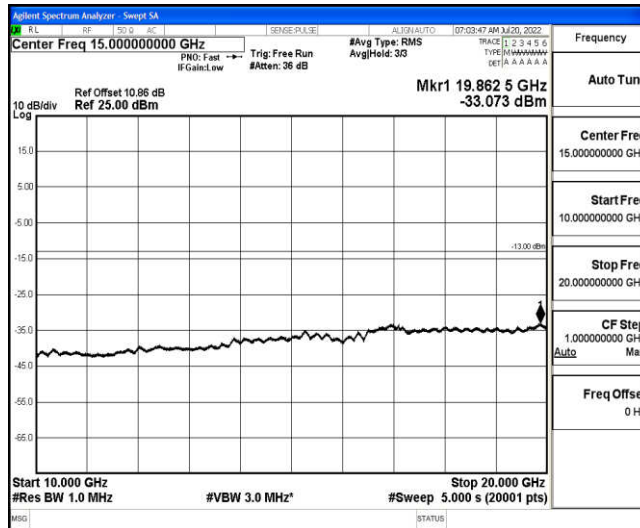

Band2-5MHz-QPSK-19175-1RB#0-Range5:10000~20000MHz

Band2-5MHz-16QAM-18625-1RB#0-Range1:0.009~0.15MHz

Band2-5MHz-16QAM-18625-1RB#0-Range2:0.15~30MHz

Band2-5MHz-16QAM-18625-1RB#0-Range3:30~1000MHz

Band2-5MHz-16QAM-18625-1RB#0-Range4:1000~10000MHz

Band2-5MHz-16QAM-18625-1RB#0-Range5:10000~20000MHz

Band2-5MHz-16QAM-18900-1RB#0-Range1:0.009~0.15MHz

Band2-5MHz-16QAM-18900-1RB#0-Range2:0.15~30MHz

Band2-5MHz-16QAM-18900-1RB#0-Range3:30~1000MHz

Band2-5MHz-16QAM-18900-1RB#0-Range4:1000~10000MHz