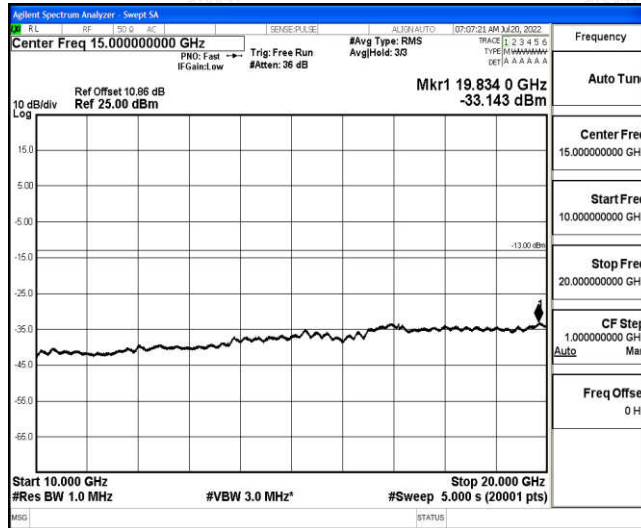

Band2-5MHz-16QAM-19175-1RB#0-Range1:0.009~0.15MHz