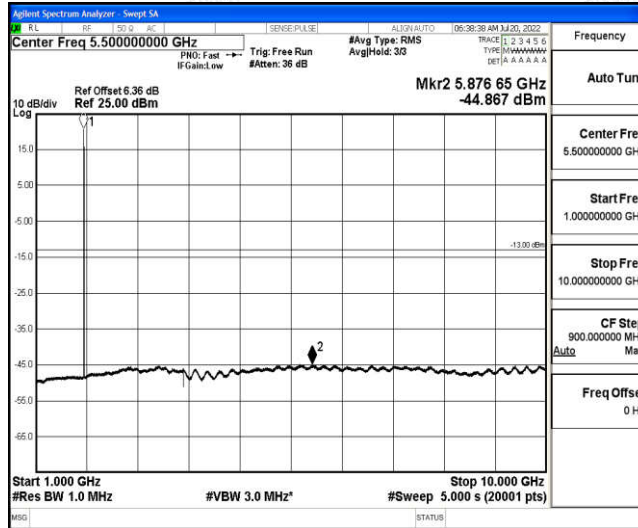

Band2-1.4MHz-16QAM-19193-1RB#0-Range5:10000~20000MHz

Band2-3MHz-QPSK-18615-1RB#0-Range1:0.009~0.15MHz

Band2-3MHz-QPSK-18615-1RB#0-Range2:0.15~30MHz

Band2-3MHz-QPSK-18615-1RB#0-Range3:30~1000MHz

Band2-3MHz-QPSK-18615-1RB#0-Range4:1000~10000MHz