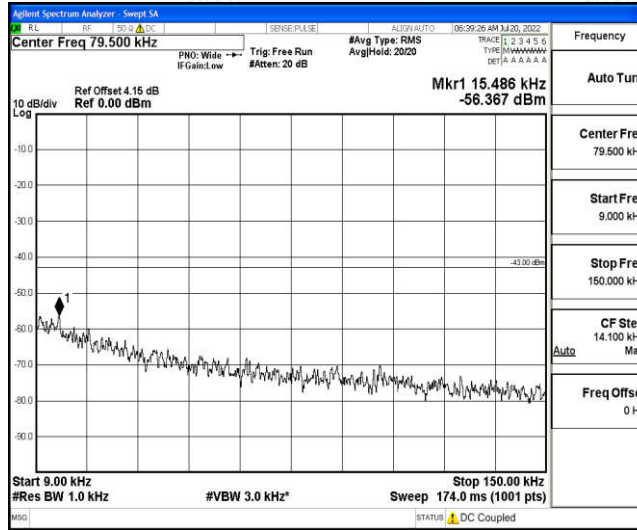

Band2-3MHz-16QAM-18615-1RB#0-Range2:0.15~30MHz