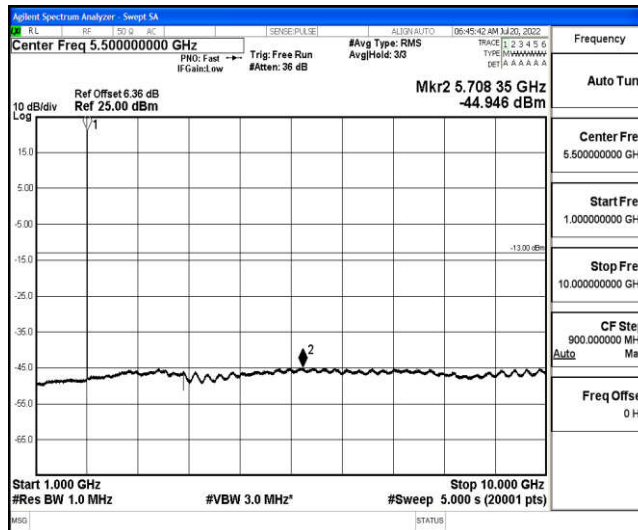

Band2-3MHz-QPSK-18900-1RB#0-Range5:10000~20000MHz

Band2-3MHz-QPSK-19185-1RB#0-Range1:0.009~0.15MHz

Band2-3MHz-QPSK-19185-1RB#0-Range2:0.15~30MHz

Band2-3MHz-QPSK-19185-1RB#0-Range3:30~1000MHz

Band2-3MHz-QPSK-19185-1RB#0-Range4:1000~10000MHz