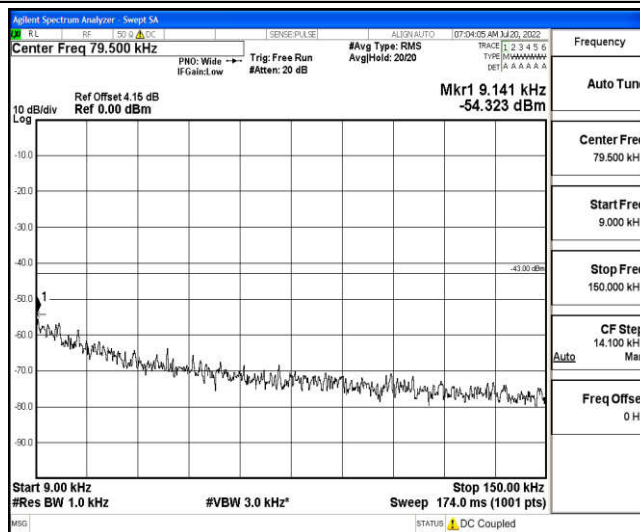

Band2-5MHz-QPSK-18900-1RB#0-Range2:0.15~30MHz