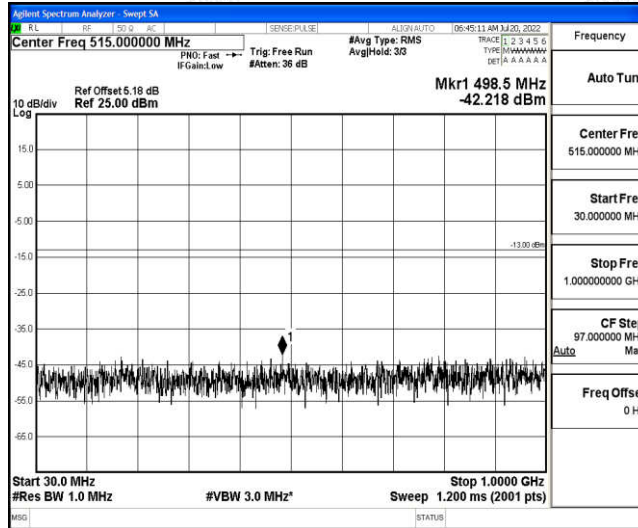

Band2-3MHz-QPSK-18900-1RB#0-Range5:10000~20000MHz

Band2-3MHz-QPSK-19185-1RB#0-Range1:0.009~0.15MHz

Band2-3MHz-QPSK-19185-1RB#0-Range2:0.15~30MHz

Band2-3MHz-QPSK-19185-1RB#0-Range3:30~1000MHz

Band2-3MHz-QPSK-19185-1RB#0-Range4:1000~10000MHz