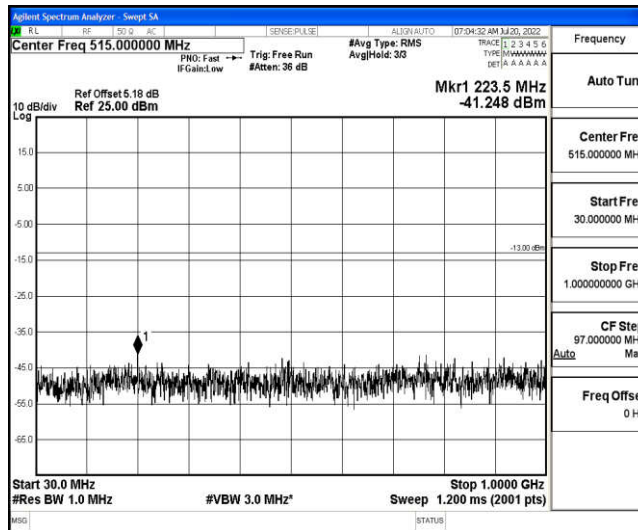

Band2-5MHz-QPSK-18625-1RB#0-Range5:10000~20000MHz

Band2-5MHz-QPSK-18900-1RB#0-Range1:0.009~0.15MHz

Band2-5MHz-QPSK-18900-1RB#0-Range2:0.15~30MHz

Band2-5MHz-QPSK-18900-1RB#0-Range3:30~1000MHz

Band2-5MHz-QPSK-18900-1RB#0-Range4:1000~10000MHz