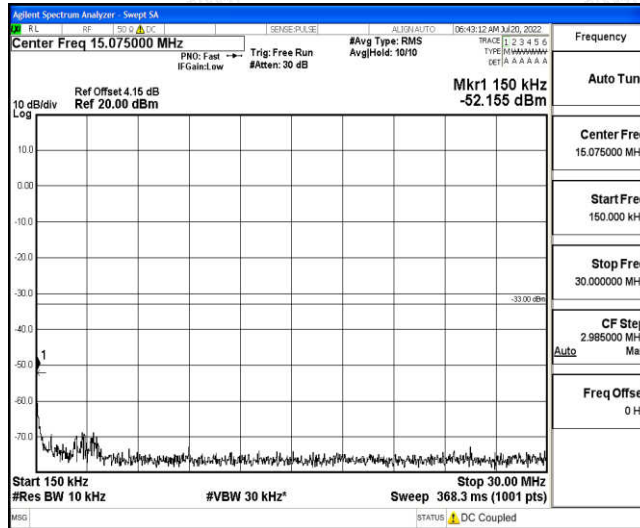

Band2-3MHz-16QAM-18615-1RB#0-Range5:10000~20000MHz

Band2-3MHz-16QAM-18900-1RB#0-Range1:0.009~0.15MHz

Band2-3MHz-16QAM-18900-1RB#0-Range2:0.15~30MHz

Band2-3MHz-16QAM-18900-1RB#0-Range3:30~1000MHz

Band2-3MHz-16QAM-18900-1RB#0-Range4:1000~10000MHz