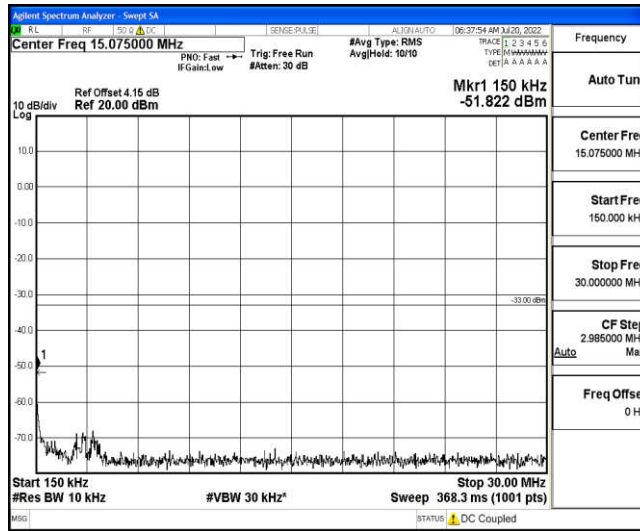

Band2-1.4MHz-16QAM-19193-1RB#0-Range5:10000~20000MHz

Band2-3MHz-QPSK-18615-1RB#0-Range1:0.009~0.15MHz

Band2-3MHz-QPSK-18615-1RB#0-Range2:0.15~30MHz

Band2-3MHz-QPSK-18615-1RB#0-Range3:30~1000MHz

Band2-3MHz-QPSK-18615-1RB#0-Range4:1000~10000MHz