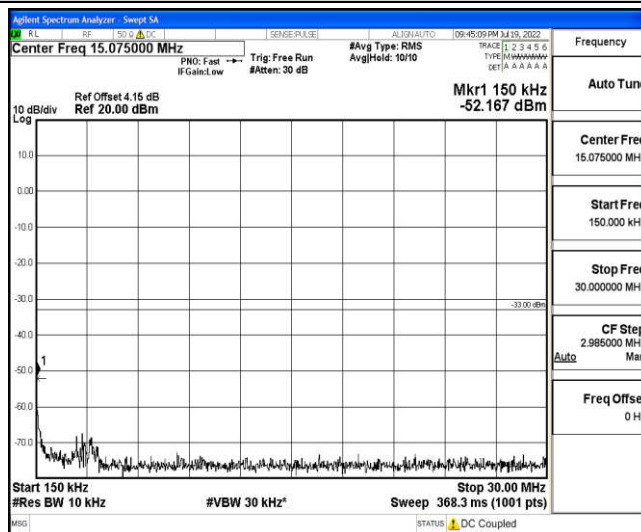

Band2-1.4MHz-16QAM-18900-1RB#0-Range5:10000~20000MHz

Band2-1.4MHz-16QAM-19193-1RB#0-Range1:0.009~0.15MHz

Band2-1.4MHz-16QAM-19193-1RB#0-Range2:0.15~30MHz

Band2-1.4MHz-16QAM-19193-1RB#0-Range3:30~1000MHz

Band2-1.4MHz-16QAM-19193-1RB#0-Range4:1000~10000MHz