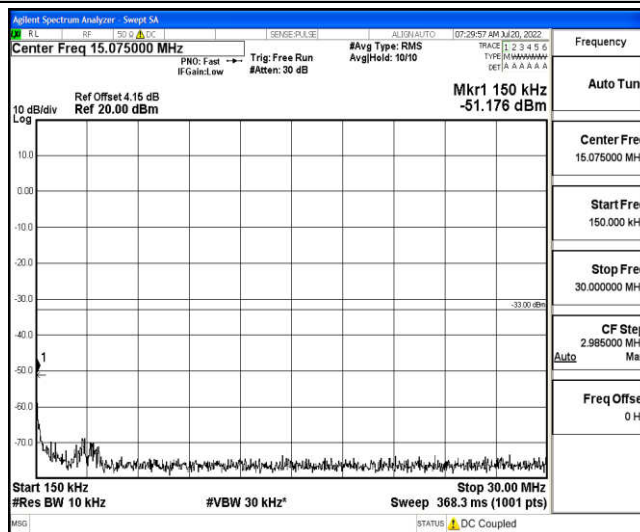

Band2-10MHz-QPSK-18900-1RB#0-Range4:1000~10000MHz

Band2-10MHz-QPSK-18900-1RB#0-Range5:10000~20000MHz

Band2-10MHz-QPSK-19150-1RB#0-Range1:0.009~0.15MHz

Band2-10MHz-QPSK-19150-1RB#0-Range2:0.15~30MHz

Band2-10MHz-QPSK-19150-1RB#0-Range3:30~1000MHz