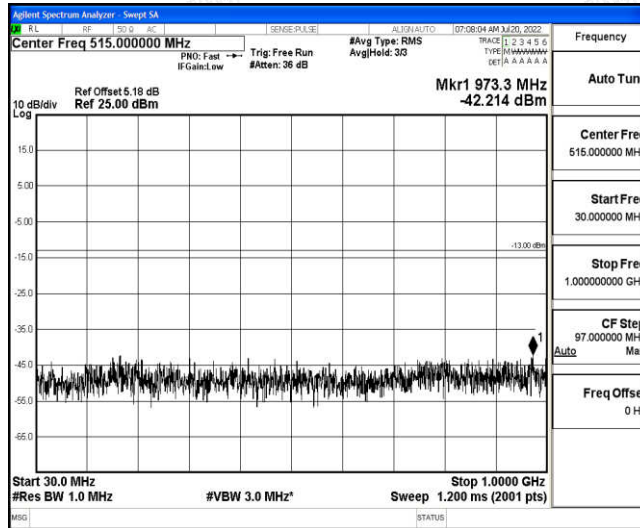

Band2-5MHz-QPSK-18900-1RB#0-Range5:10000~20000MHz

Band2-5MHz-QPSK-19175-1RB#0-Range1:0.009~0.15MHz

Band2-5MHz-QPSK-19175-1RB#0-Range2:0.15~30MHz

Band2-5MHz-QPSK-19175-1RB#0-Range3:30~1000MHz

Band2-5MHz-QPSK-19175-1RB#0-Range4:1000~10000MHz