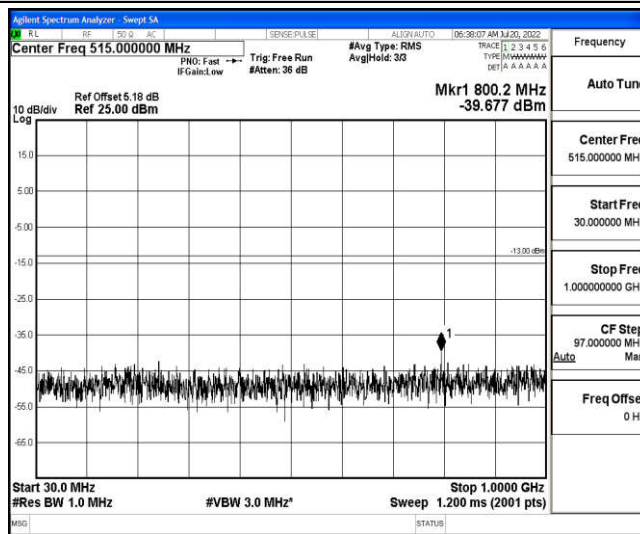

Band2-1.4MHz-16QAM-19193-1RB#0-Range5:10000~20000MHz

Band2-3MHz-QPSK-18615-1RB#0-Range1:0.009~0.15MHz

Band2-3MHz-QPSK-18615-1RB#0-Range2:0.15~30MHz

Band2-3MHz-QPSK-18615-1RB#0-Range3:30~1000MHz

Band2-3MHz-QPSK-18615-1RB#0-Range4:1000~10000MHz