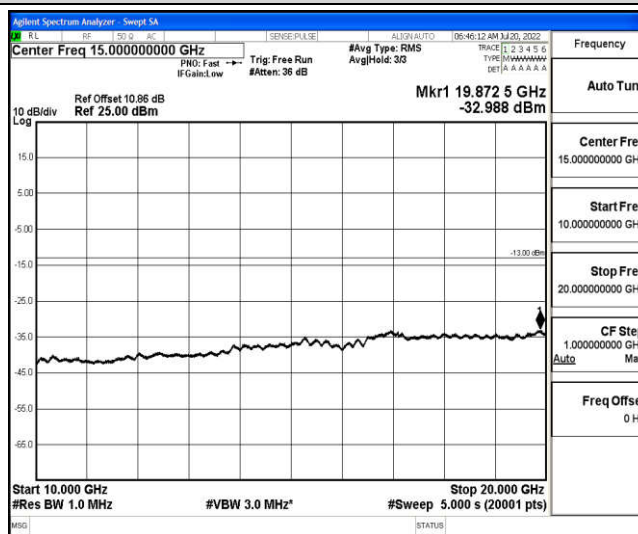

Band2-3MHz-16QAM-18615-1RB#0-Range1:0.009~0.15MHz