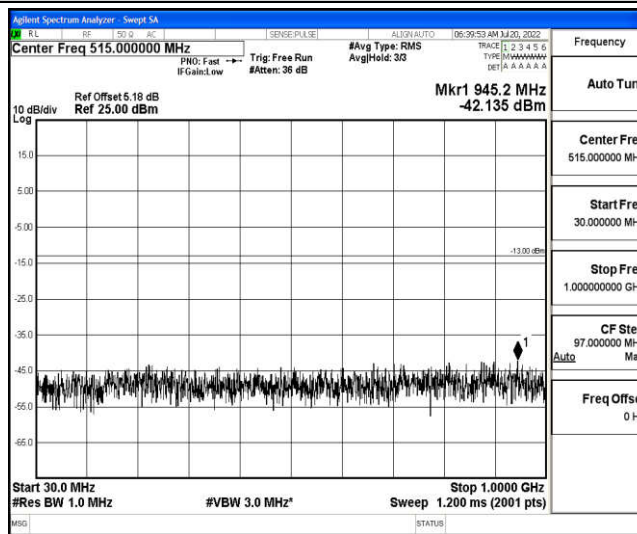

Band2-3MHz-QPSK-19185-1RB#0-Range5:10000~20000MHz

Band2-3MHz-16QAM-18615-1RB#0-Range1:0.009~0.15MHz

Band2-3MHz-16QAM-18615-1RB#0-Range2:0.15~30MHz

Band2-3MHz-16QAM-18615-1RB#0-Range3:30~1000MHz

Band2-3MHz-16QAM-18615-1RB#0-Range4:1000~10000MHz