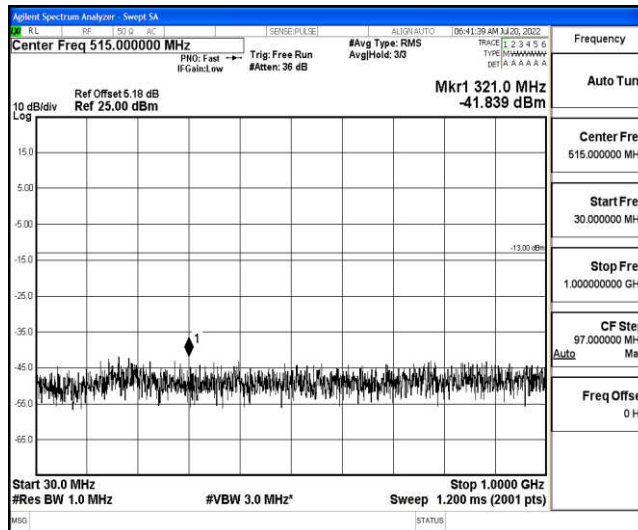

Band2-3MHz-QPSK-18615-1RB#0-Range5:10000~20000MHz

Band2-3MHz-QPSK-18900-1RB#0-Range1:0.009~0.15MHz

Band2-3MHz-QPSK-18900-1RB#0-Range2:0.15~30MHz

Band2-3MHz-QPSK-18900-1RB#0-Range3:30~1000MHz

Band2-3MHz-QPSK-18900-1RB#0-Range4:1000~10000MHz