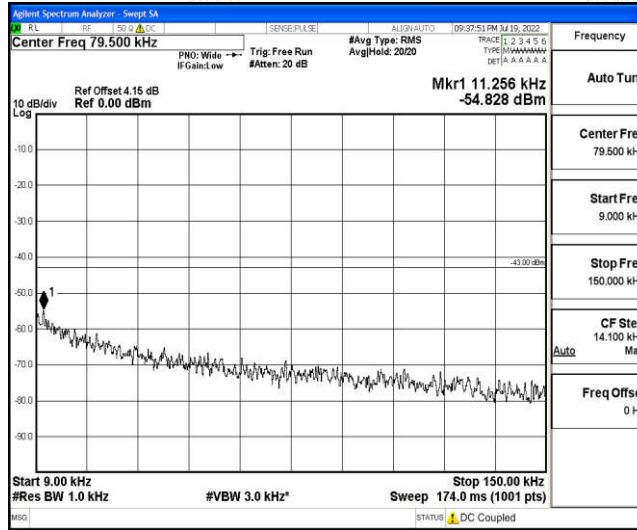

Band2-1.4MHz-16QAM-18607-1RB#0-Range2:0.15~30MHz