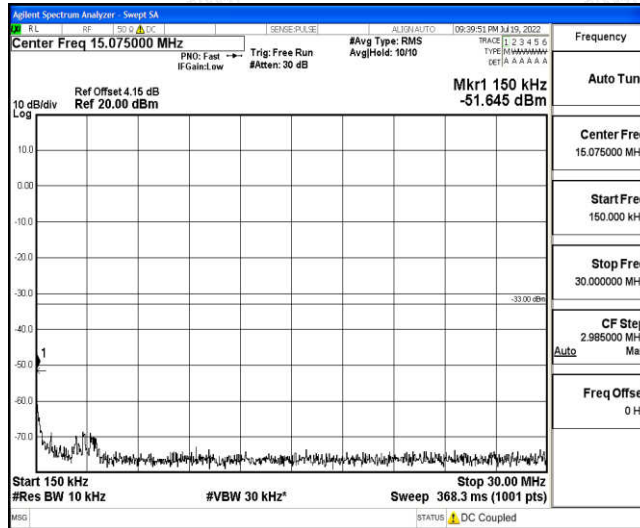

Band2-1.4MHz-QPSK-18607-1RB#0-Range5:10000~20000MHz

Band2-1.4MHz-QPSK-18900-1RB#0-Range1:0.009~0.15MHz

Band2-1.4MHz-QPSK-18900-1RB#0-Range2:0.15~30MHz

Band2-1.4MHz-QPSK-18900-1RB#0-Range3:30~1000MHz

Band2-1.4MHz-QPSK-18900-1RB#0-Range4:1000~10000MHz

Band2-1.4MHz-QPSK-18900-1RB#0-Range5:10000~20000MHz

Band2-1.4MHz-QPSK-19193-1RB#0-Range1:0.009~0.15MHz

Band2-1.4MHz-QPSK-19193-1RB#0-Range2:0.15~30MHz

Band2-1.4MHz-QPSK-19193-1RB#0-Range3:30~1000MHz

Band2-1.4MHz-QPSK-19193-1RB#0-Range4:1000~10000MHz