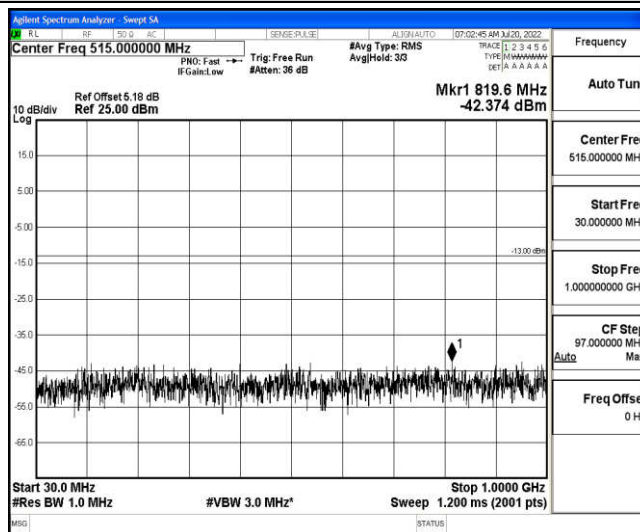

Band2-5MHz-QPSK-19175-1RB#0-Range5:10000~20000MHz

Band2-5MHz-16QAM-18625-1RB#0-Range1:0.009~0.15MHz

Band2-5MHz-16QAM-18625-1RB#0-Range2:0.15~30MHz

Band2-5MHz-16QAM-18625-1RB#0-Range3:30~1000MHz

Band2-5MHz-16QAM-18625-1RB#0-Range4:1000~10000MHz