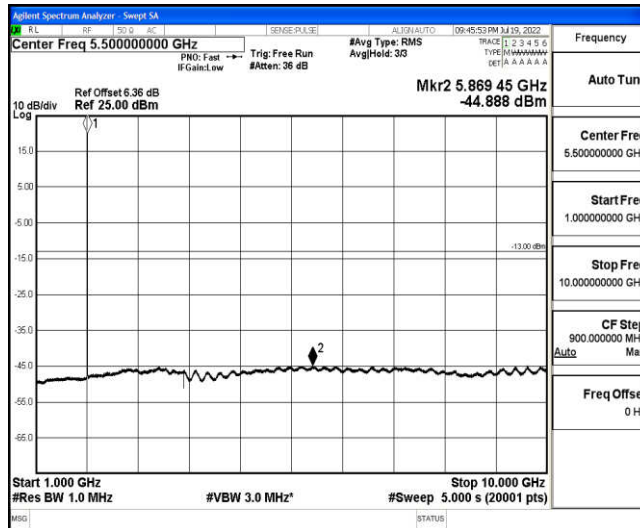

Band2-1.4MHz-16QAM-18900-1RB#0-Range5:10000~20000MHz

Band2-1.4MHz-16QAM-19193-1RB#0-Range1:0.009~0.15MHz

Band2-1.4MHz-16QAM-19193-1RB#0-Range2:0.15~30MHz

Band2-1.4MHz-16QAM-19193-1RB#0-Range3:30~1000MHz

Band2-1.4MHz-16QAM-19193-1RB#0-Range4:1000~10000MHz