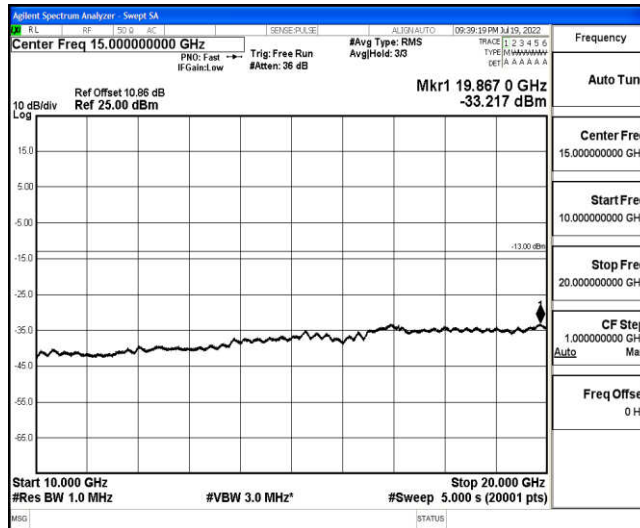

Band2-1.4MHz-QPSK-19193-1RB#0-Range5:10000~20000MHz

Band2-1.4MHz-16QAM-18607-1RB#0-Range1:0.009~0.15MHz

Band2-1.4MHz-16QAM-18607-1RB#0-Range2:0.15~30MHz

Band2-1.4MHz-16QAM-18607-1RB#0-Range3:30~1000MHz

Band2-1.4MHz-16QAM-18607-1RB#0-Range4:1000~10000MHz

Band2-1.4MHz-16QAM-18607-1RB#0-Range5:1000~2000MHz

Band2-1.4MHz-16QAM-18900-1RB#0-Range1:0.009~0.15MHz

Band2-1.4MHz-16QAM-18900-1RB#0-Range2:0.15~30MHz

Band2-1.4MHz-16QAM-18900-1RB#0-Range3:30~1000MHz

Band2-1.4MHz-16QAM-18900-1RB#0-Range4:1000~10000MHz