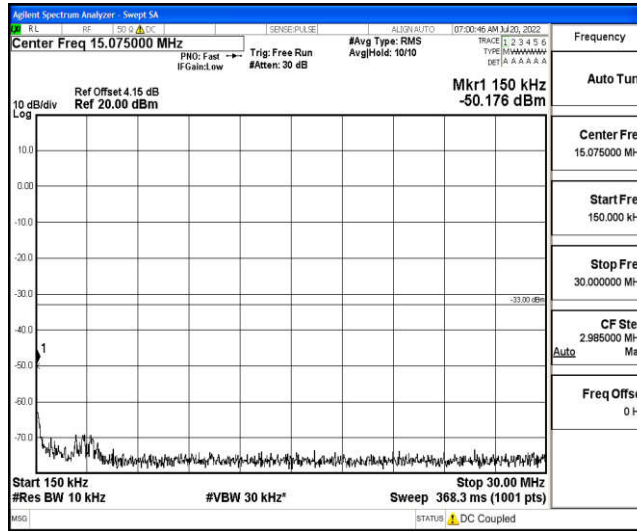

Band2-3MHz-16QAM-19185-1RB#0-Range5:10000~20000MHz

Band2-5MHz-QPSK-18625-1RB#0-Range1:0.009~0.15MHz

Band2-5MHz-QPSK-18625-1RB#0-Range2:0.15~30MHz

Band2-5MHz-QPSK-18625-1RB#0-Range3:30~1000MHz

Band2-5MHz-QPSK-18625-1RB#0-Range4:1000~10000MHz