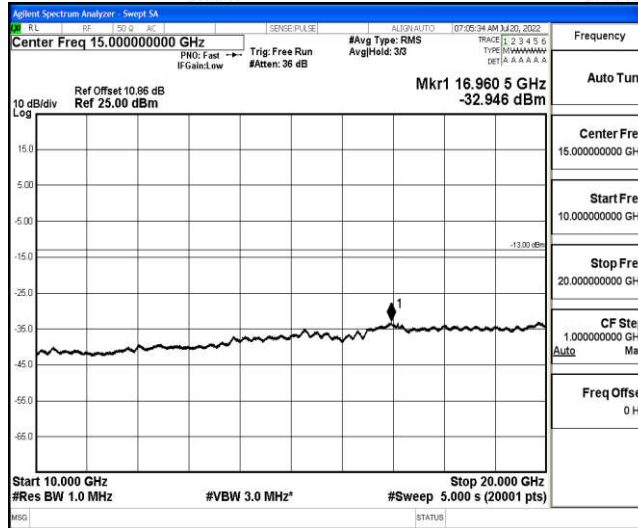

Band2-5MHz-QPSK-19175-1RB#0-Range1:0.009~0.15MHz