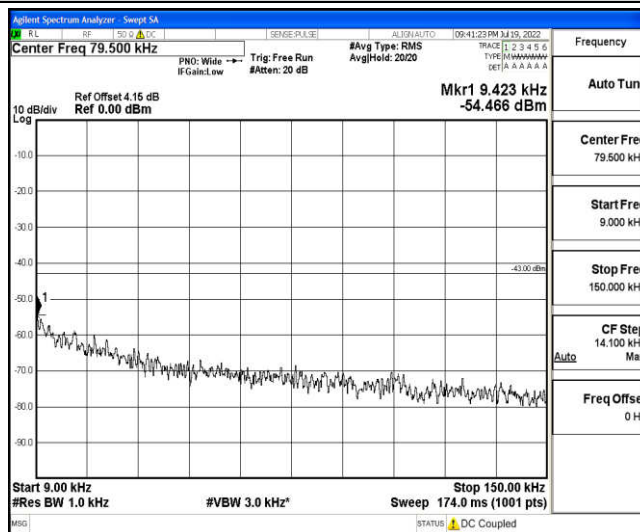

Band2-1.4MHz-16QAM-18900-1RB#0-Range2:0.15~30MHz