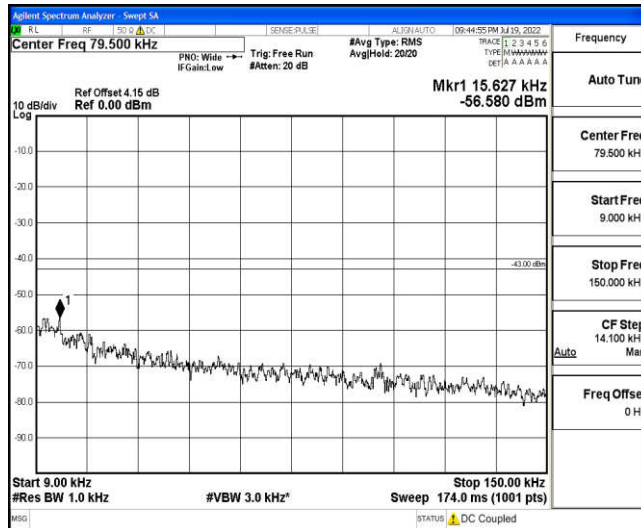

Band2-1.4MHz-16QAM-19193-1RB#0-Range2:0.15~30MHz