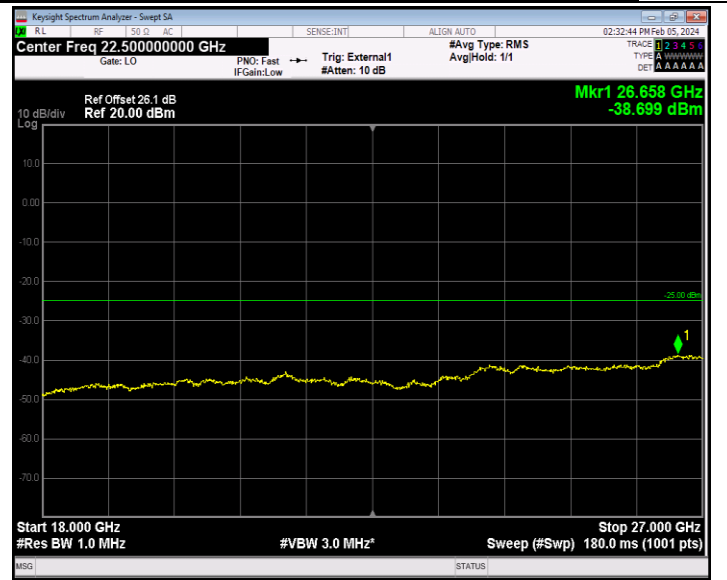

Band41_20MHz_QPSK_40640_1RB#0_18000~27000_18000~27
000

Band41_20MHz_QPSK_41140_1RB#0_30~1000_30~1000

Band41_20MHz_QPSK_41140_1RB#0_1000~18000_1000~1800

0

Band41_20MHz_QPSK_41140_1RB#0_18000~27000_18000~27