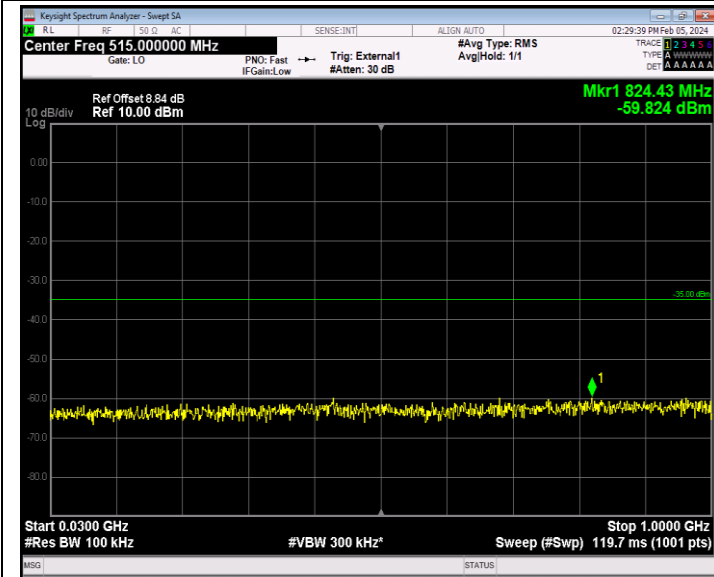

Band41_20MHz_16QAM_40140_1RB#0_30~1000_30~1000