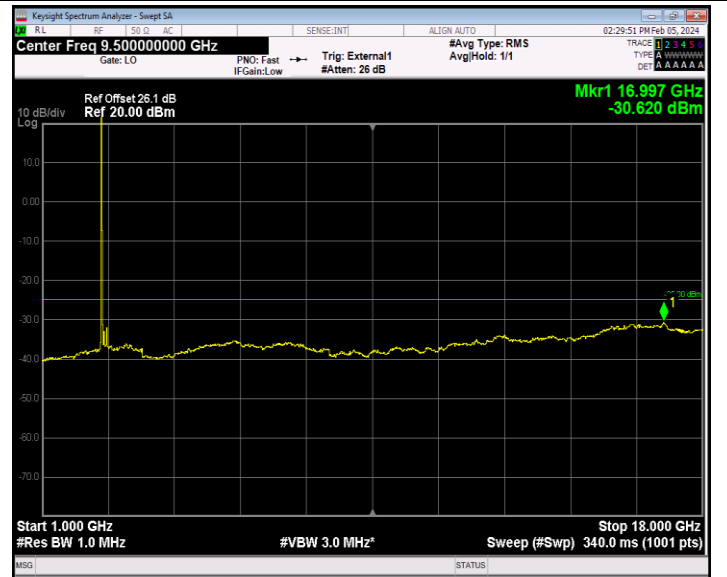

Band41_20MHz_16QAM_40140_1RB#0_1000~18000_1000~180

00