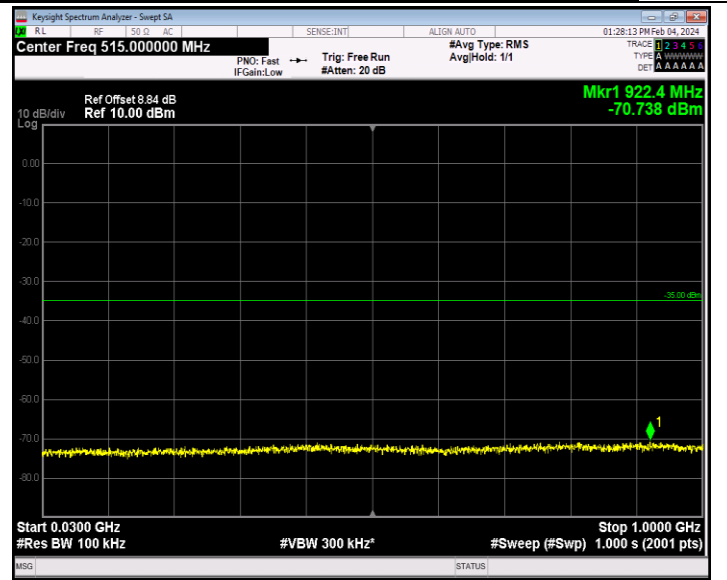

Band7_20MHz_QPSK_21100_1RB#0_20000~27000_20000~27000
00

Band7_20MHz_QPSK_21350_1RB#0_30~1000_30~1000

Band7_20MHz_QPSK_21350_1RB#0_1000~20000_1000~20000

Band7_20MHz_QPSK_21350_1RB#0_20000~27000_20000~27000
00