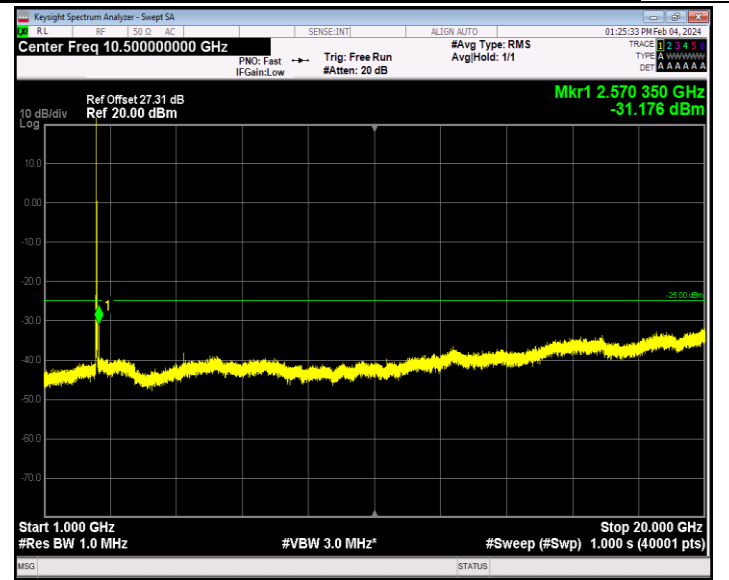

Band7_20MHz_16QAM_20850_1RB#0_1000~20000_1000~2000
0