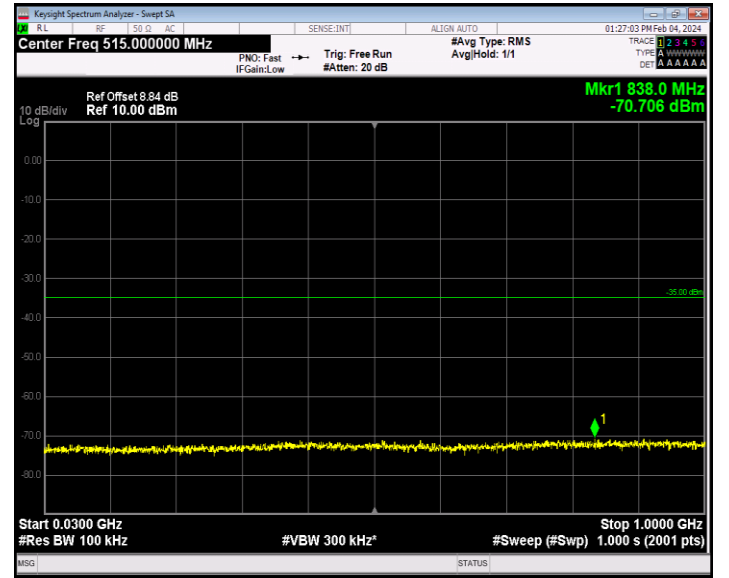

Band7_20MHz_16QAM_21100_1RB#0_30~1000_30~1000