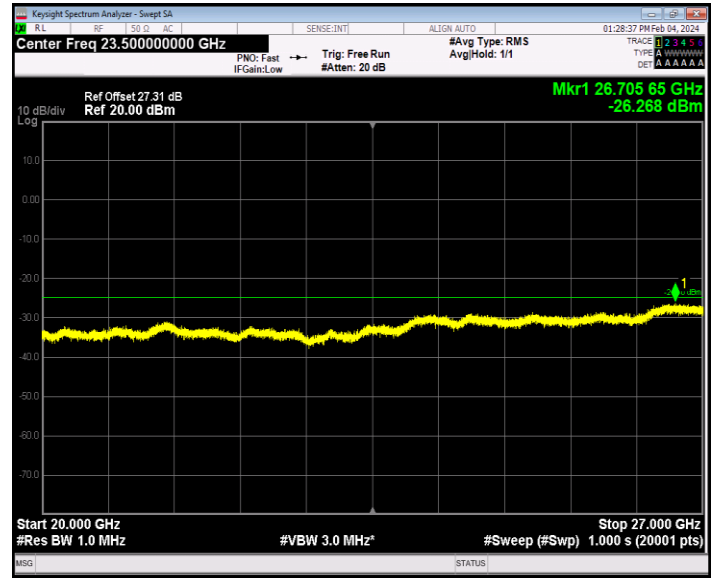

Band7_20MHz_QPSK_21100_1RB#0_20000~27000_20000~27000
00

Band7_20MHz_QPSK_21350_1RB#0_30~1000_30~1000

Band7_20MHz_QPSK_21350_1RB#0_1000~20000_1000~20000

Band7_20MHz_QPSK_21350_1RB#0_20000~27000_20000~27000
00