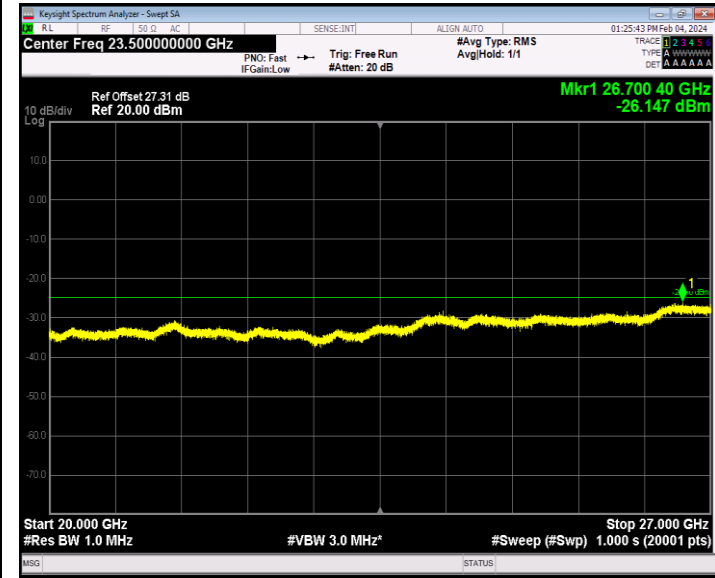

Band7_20MHz_16QAM_20850_1RB#0_20000~27000_20000~27000