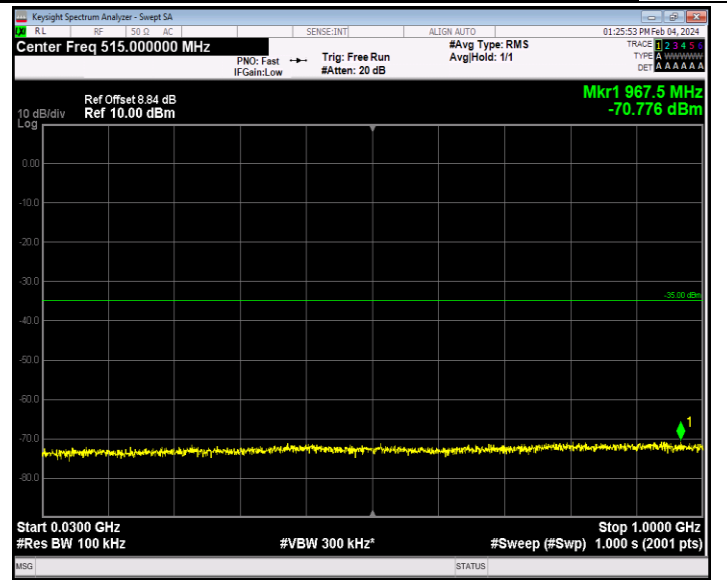

Band7_20MHz_16QAM_21100_1RB#0_20000~27000_20000~27
 000

Band7_20MHz_16QAM_21350_1RB#0_30~1000_30~1000

Band7_20MHz_16QAM_21350_1RB#0_1000~20000_1000~2000
 0

Band7_20MHz_16QAM_21350_1RB#0_20000~27000_20000~27000