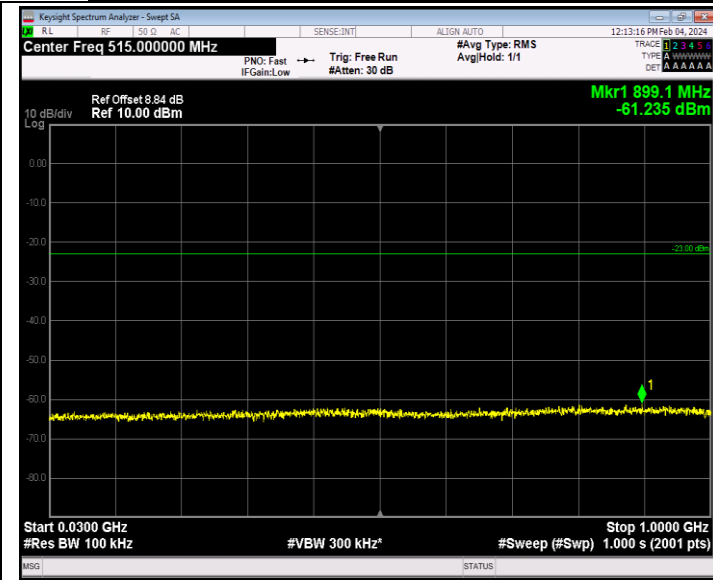

Band2\_20MHz\_16QAM\_18700\_1RB#0\_30~1000\_30~1000

Band2\_20MHz\_16QAM\_18700\_1RB#0\_1000~20000\_1000~2000  
0

Band2\_20MHz\_16QAM\_18900\_1RB#0\_30~1000\_30~1000

Band2\_20MHz\_16QAM\_18900\_1RB#0\_1000~20000\_1000~2000  
0