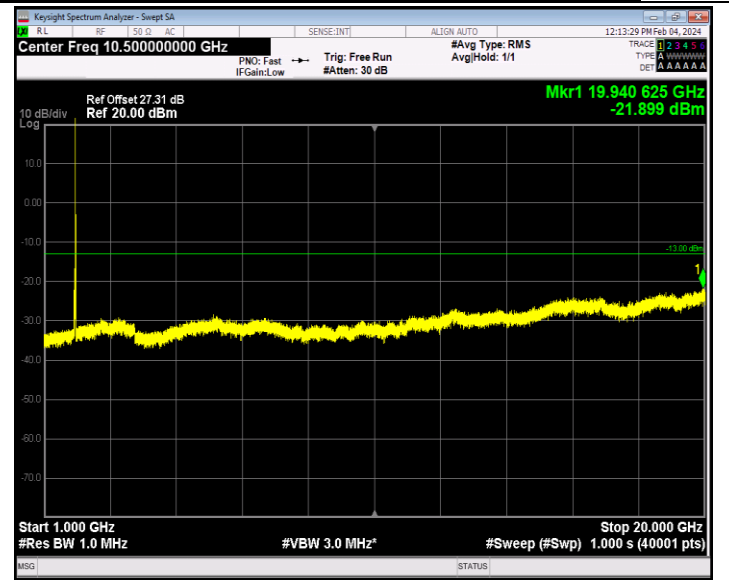

Band2_20MHz_16QAM_19100_1RB#0_1000~20000_1000~2000
0