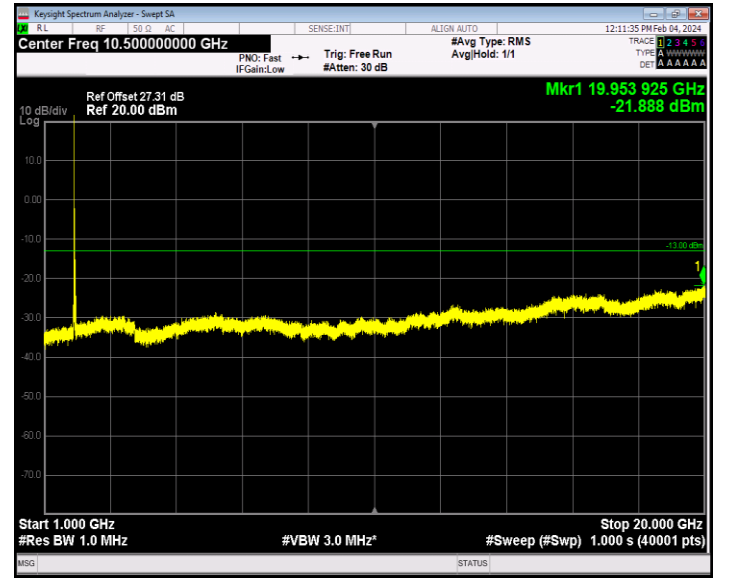

Band2_20MHz_64QAM_18700_1RB#0_1000~20000_1000~2000
0