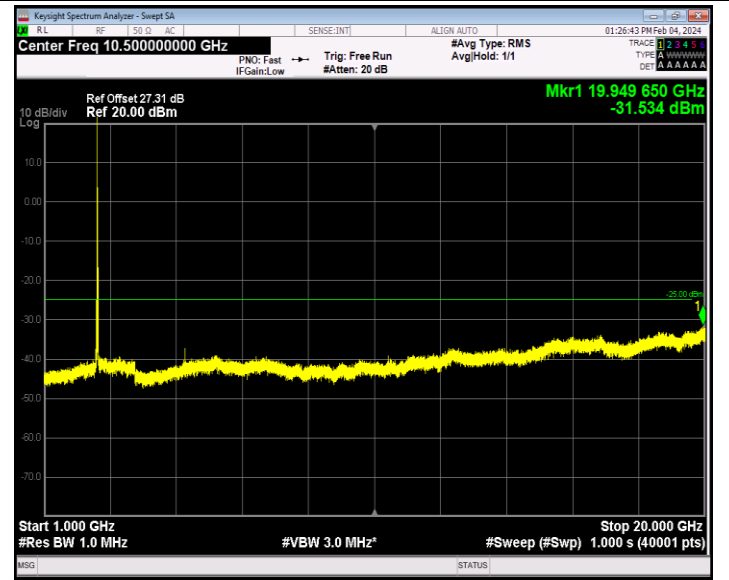

00

Band7\_20MHz\_QPSK\_20850\_1RB#0\_1000~20000\_1000~20000

Band7\_20MHz\_QPSK\_20850\_1RB#0\_20000~27000\_20000~27000  
 00

Band7\_20MHz\_QPSK\_21100\_1RB#0\_30~1000\_30~1000

Band7\_20MHz\_QPSK\_21100\_1RB#0\_1000~20000\_1000~20000