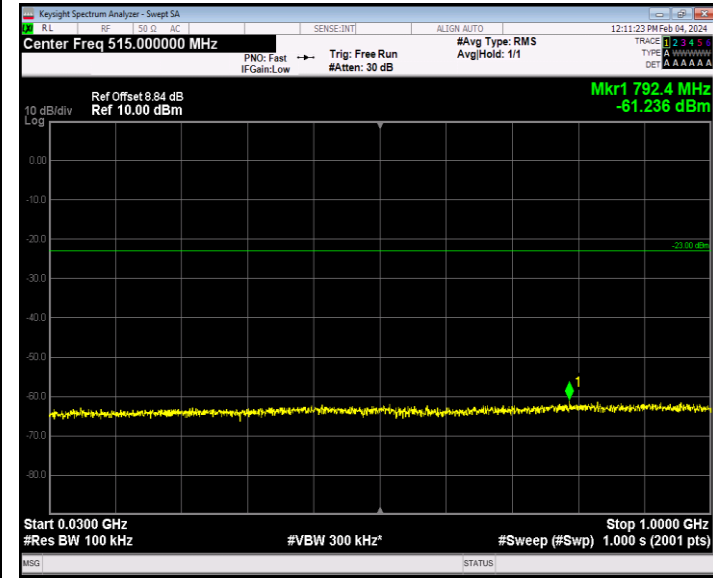

Band2_20MHz_64QAM_18700_1RB#0_30~1000_30~1000