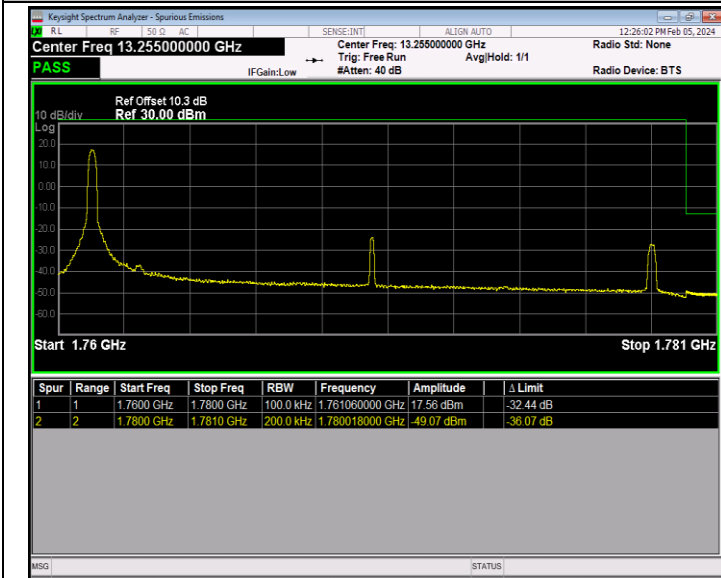

Band66_20MHz_64QAM_132072_100RB#0

Band66_20MHz_64QAM_132572_1RB#0

Band66_20MHz_64QAM_132572_1RB#99

Band66_20MHz_64QAM_132572_100RB#0

Appendix E: Conducted Spurious Emission

Test Result

Band	Bandwidth	Modulation	Channel	RB Configuration	Frequency Range	Result (dBm)	Verdict
Band2	1.4MHz	QPSK	18607	1RB#0	30~1000	-60.60	PASS
Band2	1.4MHz	QPSK	18607	1RB#0	1000~20000	-22.09	PASS
Band2	1.4MHz	QPSK	18900	1RB#0	30~1000	-60.71	PASS
Band2	1.4MHz	QPSK	18900	1RB#0	1000~20000	-21.87	PASS
Band2	1.4MHz	QPSK	19193	1RB#0	30~1000	-60.06	PASS
Band2	1.4MHz	QPSK	19193	1RB#0	1000~20000	-21.99	PASS
Band2	1.4MHz	16QAM	18607	1RB#0	30~1000	-60.31	PASS
Band2	1.4MHz	16QAM	18607	1RB#0	1000~20000	-21.82	PASS
Band2	1.4MHz	16QAM	18900	1RB#0	30~1000	-60.33	PASS
Band2	1.4MHz	16QAM	18900	1RB#0	1000~20000	-21.75	PASS
Band2	1.4MHz	16QAM	19193	1RB#0	30~1000	-60.53	PASS
Band2	1.4MHz	16QAM	19193	1RB#0	1000~20000	-21.62	PASS
Band2	1.4MHz	64QAM	18607	1RB#0	30~1000	-60.34	PASS
Band2	1.4MHz	64QAM	18607	1RB#0	1000~20000	-21.53	PASS
Band2	1.4MHz	64QAM	18900	1RB#0	30~1000	-60.57	PASS
Band2	1.4MHz	64QAM	18900	1RB#0	1000~20000	-21.44	PASS
Band2	1.4MHz	64QAM	19193	1RB#0	30~1000	-60.67	PASS
Band2	1.4MHz	64QAM	19193	1RB#0	1000~20000	-21.83	PASS
Band2	20MHz	QPSK	18700	1RB#0	30~1000	-60.37	PASS
Band2	20MHz	QPSK	18700	1RB#0	1000~20000	-21.94	PASS
Band2	20MHz	QPSK	18900	1RB#0	30~1000	-61.46	PASS
Band2	20MHz	QPSK	18900	1RB#0	1000~20000	-22.06	PASS
Band2	20MHz	QPSK	19100	1RB#0	30~1000	-61.39	PASS
Band2	20MHz	QPSK	19100	1RB#0	1000~20000	-21.56	PASS
Band2	20MHz	16QAM	18700	1RB#0	30~1000	-60.64	PASS
Band2	20MHz	16QAM	18700	1RB#0	1000~20000	-21.89	PASS
Band2	20MHz	16QAM	18900	1RB#0	30~1000	-61.29	PASS
Band2	20MHz	16QAM	18900	1RB#0	1000~20000	-21.93	PASS
Band2	20MHz	16QAM	19100	1RB#0	30~1000	-61.24	PASS
Band2	20MHz	16QAM	19100	1RB#0	1000~20000	-21.90	PASS
Band2	20MHz	64QAM	18700	1RB#0	30~1000	-61.24	PASS
Band2	20MHz	64QAM	18700	1RB#0	1000~20000	-21.89	PASS
Band2	20MHz	64QAM	18900	1RB#0	30~1000	-61.68	PASS
Band2	20MHz	64QAM	18900	1RB#0	1000~20000	-21.98	PASS
Band2	20MHz	64QAM	19100	1RB#0	30~1000	-61.34	PASS
Band2	20MHz	64QAM	19100	1RB#0	1000~20000	-21.91	PASS