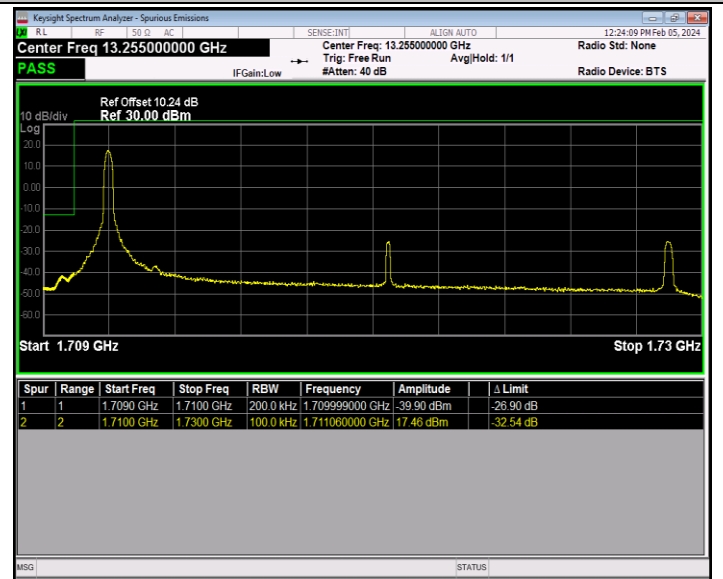

Band66_20MHz_64QAM_132072_1RB#0