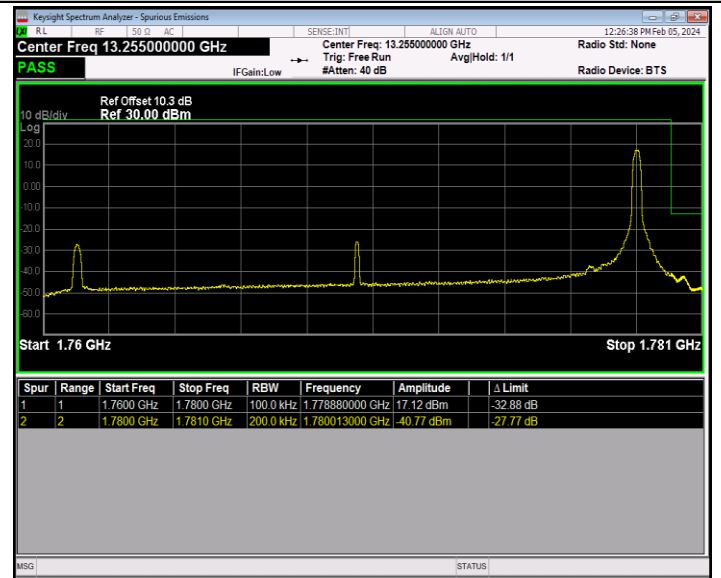

Band66_20MHz_64QAM_132072_100RB#0

Band66_20MHz_64QAM_132572_1RB#0

Band66_20MHz_64QAM_132572_1RB#99

Band66_20MHz_64QAM_132572_100RB#0

Appendix E: Conducted Spurious Emission

Test Result

Band	Bandwidth	Modulation	Channel	RB Configuration	Frequency Range	Result (dBm)	Verdict
Band2	1.4MHz	QPSK	18607	1RB#0	30~1000	-60.60	PASS
Band2	1.4MHz	QPSK	18607	1RB#0	1000~20000	-22.09	PASS
Band2	1.4MHz	QPSK	18900	1RB#0	30~1000	-60.71	PASS
Band2	1.4MHz	QPSK	18900	1RB#0	1000~20000	-21.87	PASS
Band2	1.4MHz	QPSK	19193	1RB#0	30~1000	-60.06	PASS
Band2	1.4MHz	QPSK	19193	1RB#0	1000~20000	-21.99	PASS
Band2	1.4MHz	16QAM	18607	1RB#0	30~1000	-60.31	PASS
Band2	1.4MHz	16QAM	18607	1RB#0	1000~20000	-21.82	PASS
Band2	1.4MHz	16QAM	18900	1RB#0	30~1000	-60.33	PASS
Band2	1.4MHz	16QAM	18900	1RB#0	1000~20000	-21.75	PASS
Band2	1.4MHz	16QAM	19193	1RB#0	30~1000	-60.53	PASS
Band2	1.4MHz	16QAM	19193	1RB#0	1000~20000	-21.62	PASS
Band2	1.4MHz	64QAM	18607	1RB#0	30~1000	-60.34	PASS
Band2	1.4MHz	64QAM	18607	1RB#0	1000~20000	-21.53	PASS
Band2	1.4MHz	64QAM	18900	1RB#0	30~1000	-60.57	PASS
Band2	1.4MHz	64QAM	18900	1RB#0	1000~20000	-21.44	PASS
Band2	1.4MHz	64QAM	19193	1RB#0	30~1000	-60.67	PASS
Band2	1.4MHz	64QAM	19193	1RB#0	1000~20000	-21.83	PASS
Band2	20MHz	QPSK	18700	1RB#0	30~1000	-60.37	PASS
Band2	20MHz	QPSK	18700	1RB#0	1000~20000	-21.94	PASS
Band2	20MHz	QPSK	18900	1RB#0	30~1000	-61.46	PASS
Band2	20MHz	QPSK	18900	1RB#0	1000~20000	-22.06	PASS
Band2	20MHz	QPSK	19100	1RB#0	30~1000	-61.39	PASS
Band2	20MHz	QPSK	19100	1RB#0	1000~20000	-21.56	PASS
Band2	20MHz	16QAM	18700	1RB#0	30~1000	-60.64	PASS
Band2	20MHz	16QAM	18700	1RB#0	1000~20000	-21.89	PASS
Band2	20MHz	16QAM	18900	1RB#0	30~1000	-61.29	PASS
Band2	20MHz	16QAM	18900	1RB#0	1000~20000	-21.93	PASS
Band2	20MHz	16QAM	19100	1RB#0	30~1000	-61.24	PASS
Band2	20MHz	16QAM	19100	1RB#0	1000~20000	-21.90	PASS
Band2	20MHz	64QAM	18700	1RB#0	30~1000	-61.24	PASS
Band2	20MHz	64QAM	18700	1RB#0	1000~20000	-21.89	PASS
Band2	20MHz	64QAM	18900	1RB#0	30~1000	-61.68	PASS
Band2	20MHz	64QAM	18900	1RB#0	1000~20000	-21.98	PASS
Band2	20MHz	64QAM	19100	1RB#0	30~1000	-61.34	PASS
Band2	20MHz	64QAM	19100	1RB#0	1000~20000	-21.91	PASS