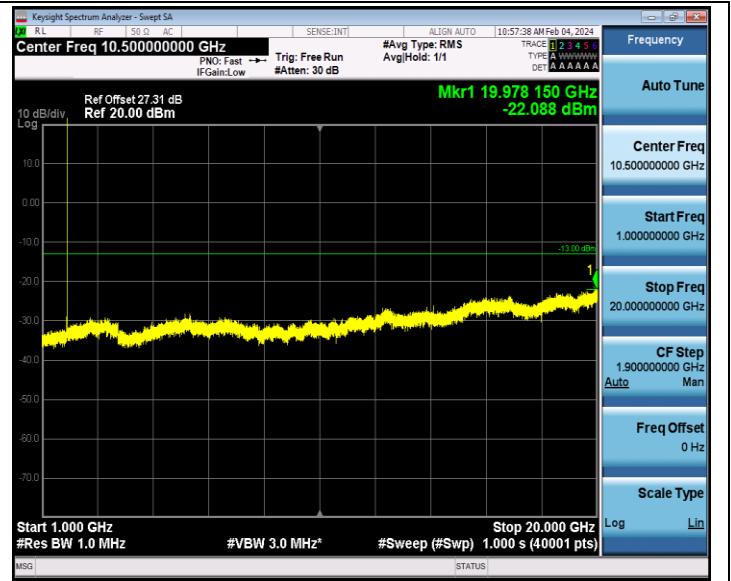

Band2_1.4MHz_QPSK_18607_1RB#0_1000~20000_1000~2000

0