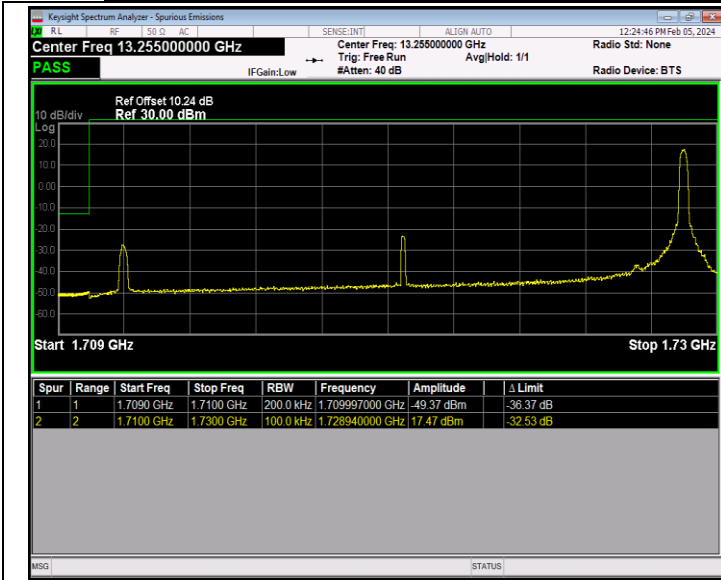

Band66_20MHz_64QAM_132072_1RB#99